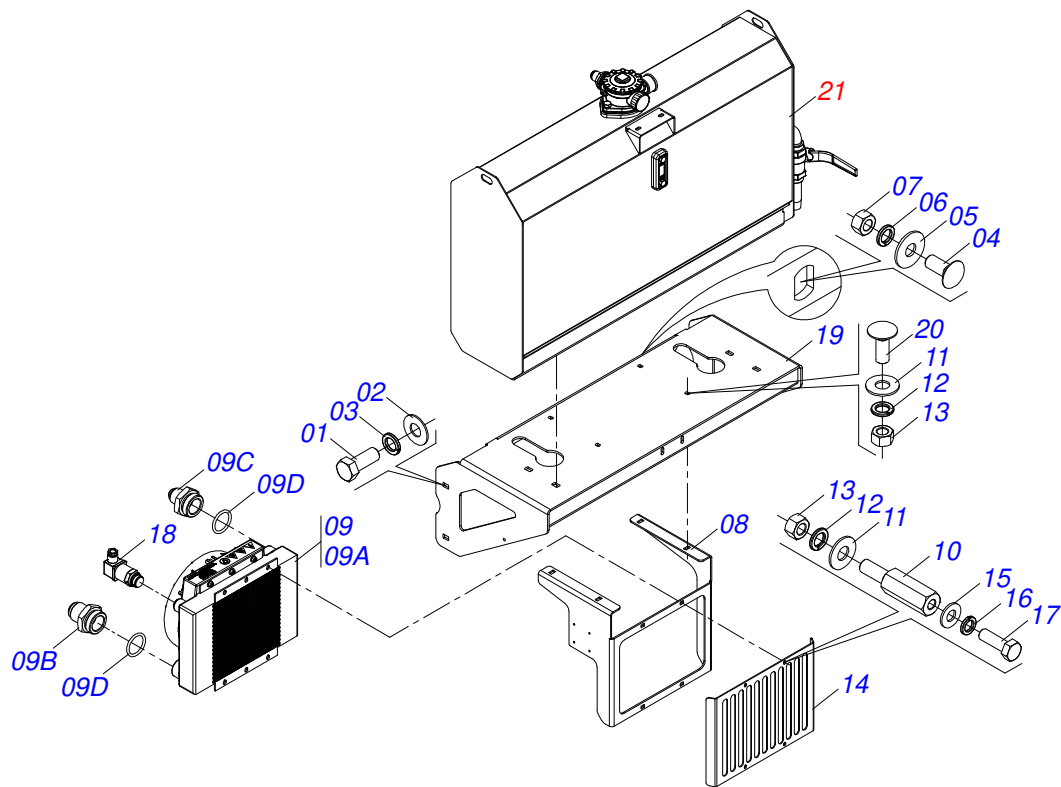

Item	Código	Descrição	Ver Pág.	QT
01	0501010161	PARAFUSO 1/2 UNC X 1.1/4 C S G.2 ZN		04
02	0501013519	ARRUELA LISA 13,50 X 30 X 1,50 ZN		04
03	0503010019	ARRUELA PRESSAO 1/2		04
04	0503012407	PARAFUSO 5/8 UNC X 1.1/2 CAPQ G.5 ZN		02
05	0501010453	ARRUELA LISA 16,50 X 45 X 3,00 ZN		02
06	0503010027	ARRUELA PRESSAO 5/8 ZN		02
07	0503010013	PORCA SEXTAVADA 5/8 UNC G.5 ZN		02
08	0571016790	SUPORTE RADIADOR		01
09	0511053780	TROCADOR CALOR HYDAC 3083370 C/NIPL		01
09A	0503016377	TROCADOR CALOR HYDAC 3083370		01
09B	0571017695	NIPLE 1.1/16 UNC X G1		01
09C	0541018940	NIPLE R 7/8 NF X R 1 BSPT X 55		01
09D	0503010046	ANEL O RING 2-216 N 3006-9B		02
10	0571016789	PRISIONEIRO 3/8 UNC X 5/16 UNC X 65		04
11	0501013518	ARRUELA LISA 10,50 X 24 X 1,50 ZN		08
12	0503010025	ARRUELA PRESSAO 3/8		08
13	0503010026	PORCA SEXTAVADA 3/8 UNC G.5 ZN		08
14	0571016788	PROTECAO RADIADOR		01
15	0501010694	ARRUELA LISA 8,50 X 18 X 1,50 ZN		04
16	0503010179	ARRUELA PRESSAO 5/16 ZN 1K01528		04
17	0503010363	PARAFUSO 5/16 UNC X 1 C S G.2 ZN		04
18	0503016512	TERMOSTATO P/TROC DE CALOR 3048604		01
19	0521064276	SUPORTE TANQUE OLEO		01
20	0501011643	PARAFUSO 3/8 UNC X 1 CAPQ G.2 ZN		04
21	0511053776	TANQUE COMPLETO 100 LITROS		01