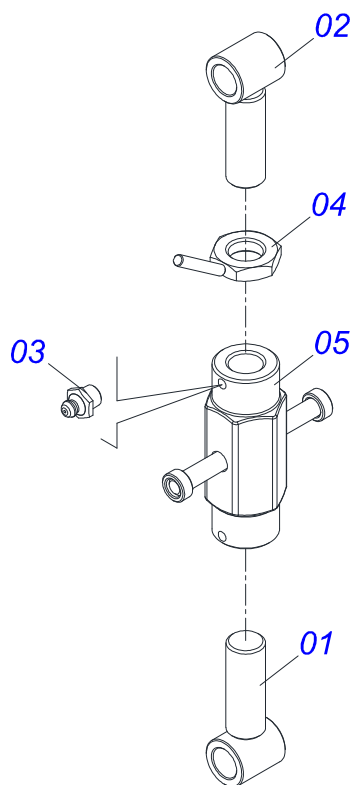

Item	Código	Descrição	Ver Pág.	QT
001	0521065114	EXTENS ESQ R 1.1/4 UNC 108 C/LUV 49		01
002	0521065115	EXTENS DIR R 1.1/4 UNC 108 C/LUV 49		01
003	0503010002	GRAXEIRA 1800		02
004	0501064974	CONTRAPORCA COM MANIPULO		01
005	0501110096	PORCA REGULADORA		01