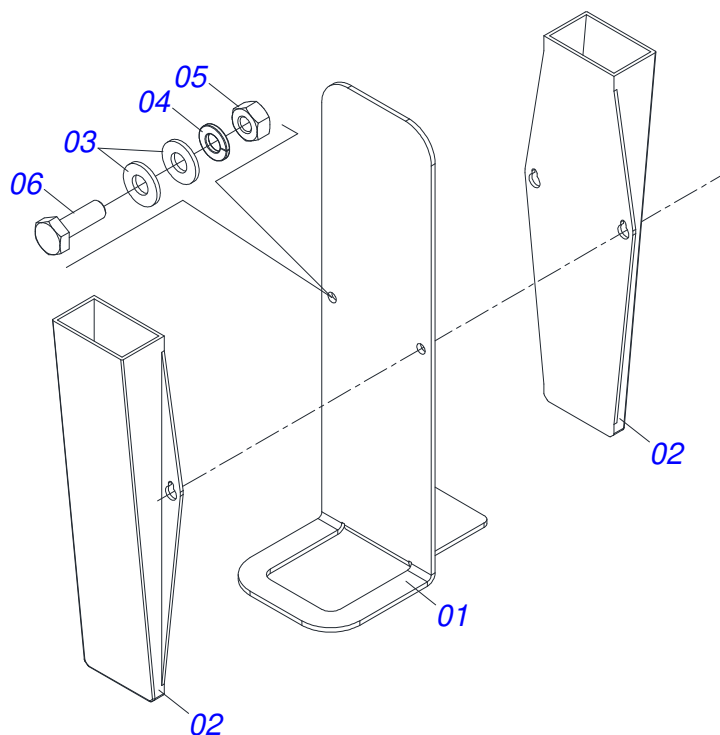

Item	Código	Descrição	Ver Pág.	QT
01	0571017692	SUPORTE PLUVIOMETRO		01
02	0503017462	PLUVIOMETRO CAP 130 MM 0500-1		02
03	0511017303	ARRUELA LISA 7 X15 X 1,50 ZN 1K01248		04
04	0503010143	ARRUELA PRESSAO 1/4 ZN		02
05	0503010144	PORCA SEXTAVADA 1/4 UNC G.5 ZN		02
06	0503010282	PARAFUSO 1/4UNC X 3/4 CS G.2 ZN 1K04011		02