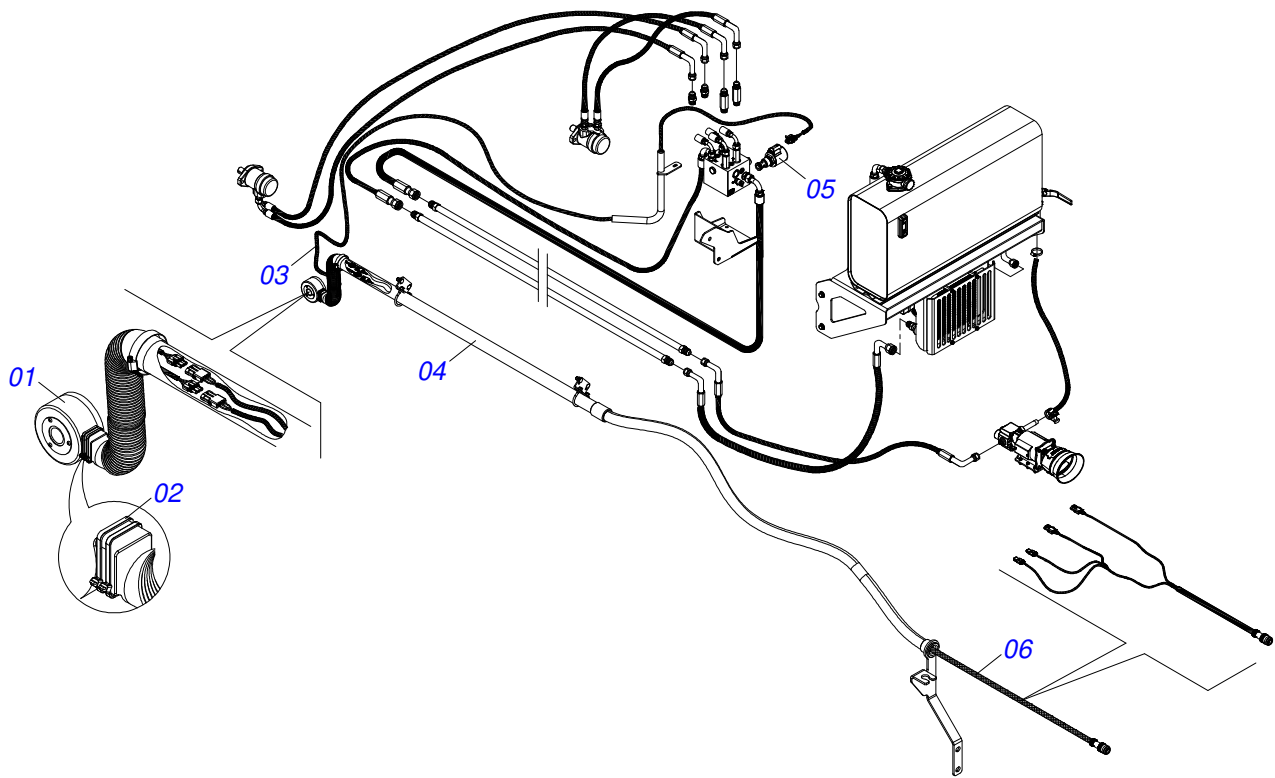

Item	Código	Descrição	Ver Pág.	QT
01	0503016451	SENSOR ROT GRANULAR TRIMBLE 86585		01
02	0503016033	ABRACADEIRA NYLON 4,8X1,3X300 MM 10101367		30
03	0521050908	CABO ADAPTADOR PWM DELPHI MACHO 2VIAS (3,5 MTS)		01
04	0511058686	CONJUNTO CONDUITE APT TRIMBLE	27	01
05	0503016978	VALVULA ELETRICA PROP VAZAO HD SP 1220ON12		01
06	0503016989	CABO IMPLEMENTO ESPALHADOR 88645 TRIMBLE		01