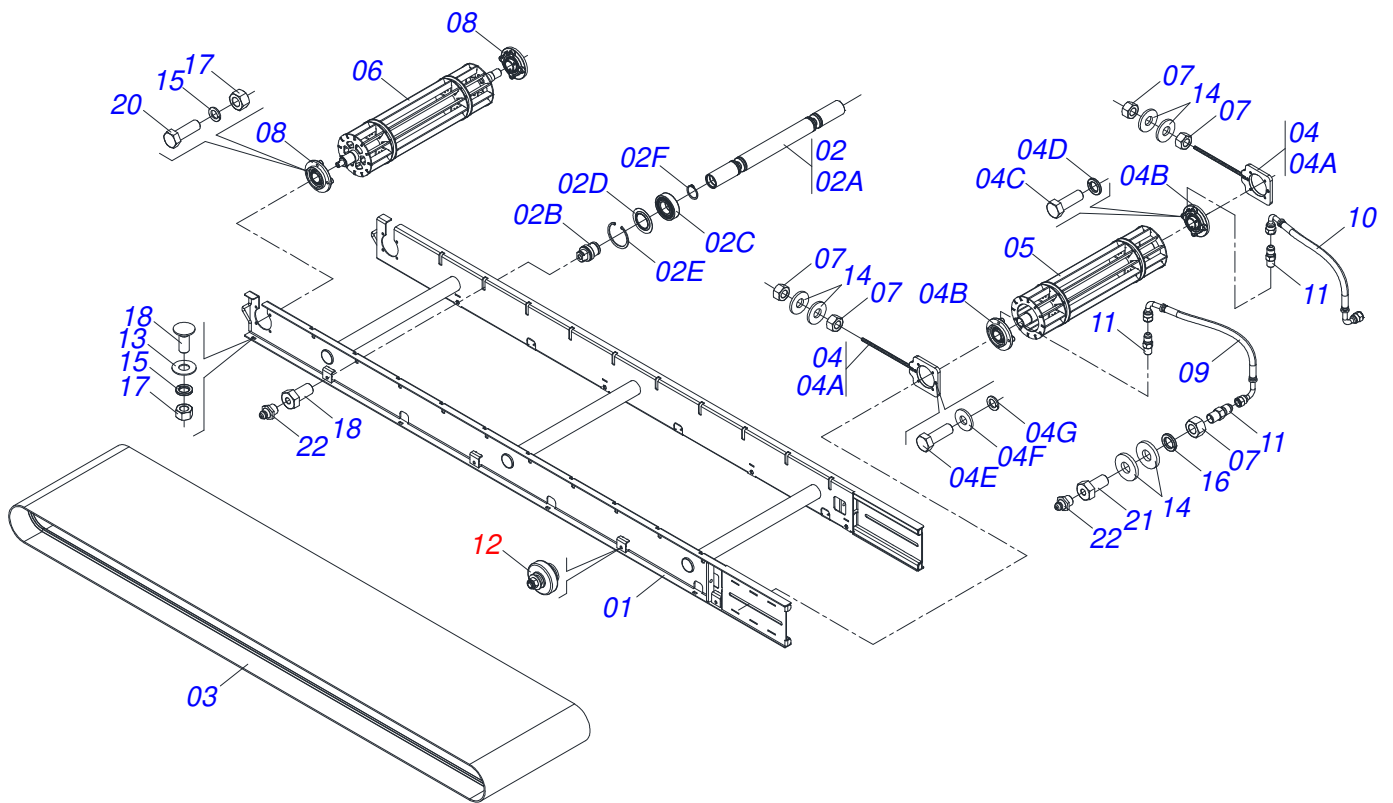

Item	Código	Descrição	Ver Pág.	QT
01	0521064148	SUPORE ESTEIRA		01
02	0511053576	ROLO SUPORE CARGA COMPLETO		10
02A	0521064152	ROLO SUPORE CARGA		01
02B	0571014234	EIXO ROLO SUPORE CARGA		02
02C	0513010786	ROLAMENTO 6206 RS1		02
02D	0503016508	ANEL NILOS 6206 JV		02
02E	0503011800	ANEL RETENTOR PARA FURO 502062		02
02F	0503010707	ANEL RETENTOR 501030		02
03	0503033742	ESTEIRA BORRACHA DUAS GUIAS		01
04	0511053575	ESTICADOR ESTEIRA COMPLETA		02
04A	0521064149	ESTICADOR ESTEIRA		01
04B	0503062591	MANCAL TENSOR COMPLETO RFC050/UC 210		01
04C	0503011195	PARAFUSO 7/16 UNC X 1.3/4 C S G.5 ZN		04
04D	0503010180	ARRUELA PRESSAO 7/16		04
04E	0501010108	PARAFUSO 5/8 UNC X 1 C S G.5 ZN		02
04F	0501010453	ARRUELA LISA 16,50 X 45 X 3,00 ZN		02
04G	0503010027	ARRUELA PRESSAO 5/8 ZN		02
05	0521064150	ROLO ESTICADOR		01
06	0521064151	ROLO ARRASTADOR		01
07	0503010013	PORCA SEXTAVADA 5/8 UNC G.5 ZN		06
08	0503062591	MANCAL TENSOR COMPLETO RFC050/UC 210		02
09	0501082059	MANGUEIRA 1/4 X 300 TC-TC 90G DIR		01
10	0501082060	MANGUEIRA 1/4 X 300 TC-TC 90G ESQUERDO		01
11	0503012776	NIPLE 1/8 BSP X 7/16 UNF JIC		04
12	0531055843	ROLDANA COMPLETA		08
13	0501013519	ARRUELA LISA 13,50 X 30 X 1,50 ZN		08
14	0501012140	ARRUELA LISA 16,50 X 40 X 4,00 ZN		08
15	0503010019	ARRUELA PRESSAO 1/2		16
16	0503010027	ARRUELA PRESSAO 5/8 ZN		02
17	0503010060	PORCA SEXTAVADA 1/2 UNC G.5		16
18	0501215078	PARAFUSO R.1/2 UNC 1 COM FURO PARA GRAXEIRA		02