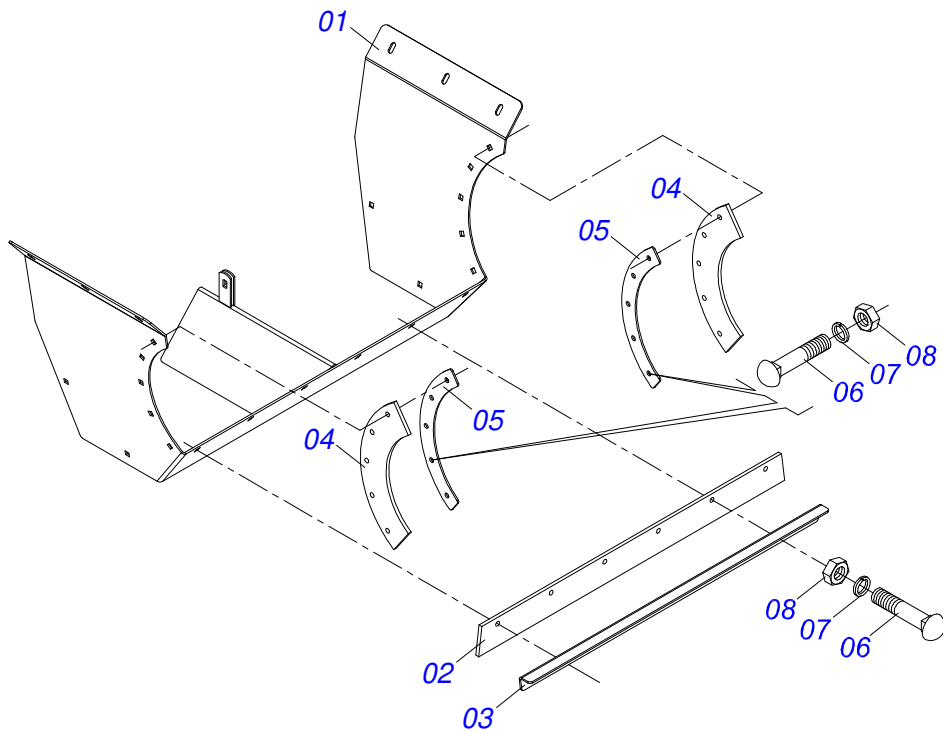

Item	Código	Descrição	Ver Pág.	QT
01	0521064226	DIVISOR FLUXO(SUP) DCA		01
02	0503033818	RASPADOR		01
03	0571014287	FIXADOR RASPADOR		01
04	0503033822	RASPADOR LATERAL		02
05	0571014288	FIXADOR RASPADOR LATERAL		02
06	0503016882	PARAFUSO 5/16 UNC X 1 CAPQ G.2 INOX		16
07	0503012534	ARRUELA PRESSAO 5/16 INOX		16
08	0503012530	PORCA SEXTAVADA 5/16 UNC INOX		16