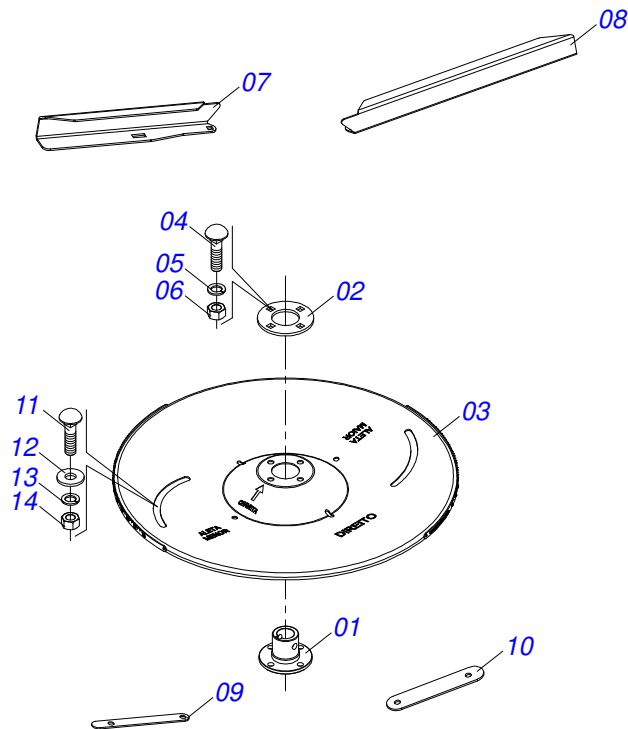

Item	Código	Descrição	Ver Pág.	QT
01	0581010973	LUVA DISCO DISTRIBUIDOR		01
02	0571013670	FLANGE DISCO DISTRIBUIDOR		01
03	0521066690	DISCO ADUBO DIREITO		01
04	0503012540	PARAFUSO 3/8 UNC X 1 CAPQ INOX		04
05	0503012535	ARRUELA PRESSAO 3/8 INOX 1K01872		04
06	0503012531	PORCA 3/8 UNC SEXTAVADA INOX		04
07	0571017670	ALETA ADUBO DIREITO 295		01
08	0571017669	ALETA ADUBO DIREITO 385		01
09	0571017674	BARRA INFERIOR ALETA MENOR		01
10	0571017673	BARRA INFERIOR ALETA MAIOR		01
11	0503016881	PARAFUSO 5/16 UNC X 3/4 CAPQ G.2 INOX		04
12	0503012545	ARRUELA LISA 8,50 X 18 X 1,50 INOX		04
13	0503012534	ARRUELA PRESSAO 5/16 INOX		04
14	0503012530	PORCA SEXTAVADA 5/16 UNC INOX		04