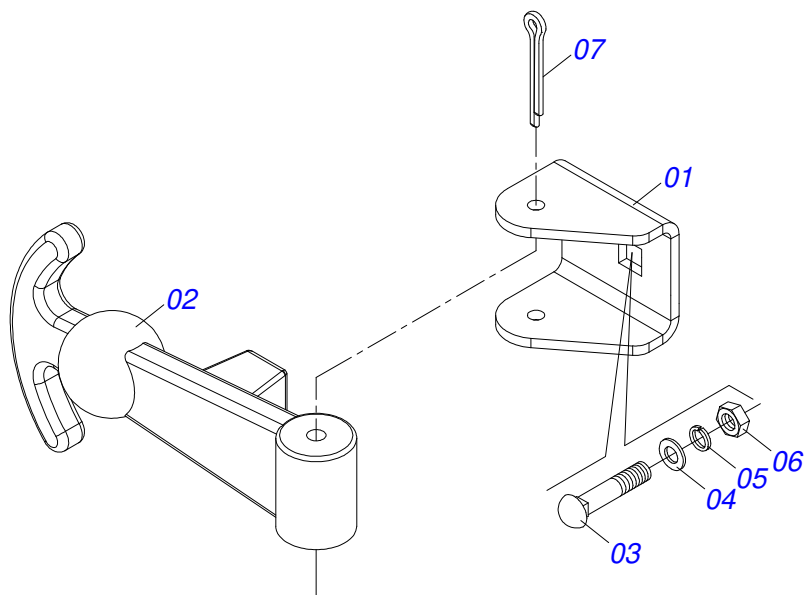

Item	Código	Descrição	Ver Pág.	QT
01	0571014198	SUPT FIXD CAPA DCA S-0813		01
02	0503011333	FIXADOR CAPA ROCADEIRA		01
03	0503016881	PARAFUSO 5/16 UNC X 3/4 CAPQ G.2 INOX		01
04	0503012545	ARRUELA LISA 8,50 X 18 X 1,50 INOX		01
05	0503012534	ARRUELA PRESSAO 5/16 INOX		01
06	0503012530	PORCA SEXTAVADA 5/16 UNC INOX		01
07	0503010274	CONTRAPINO 5/32 X 2		01