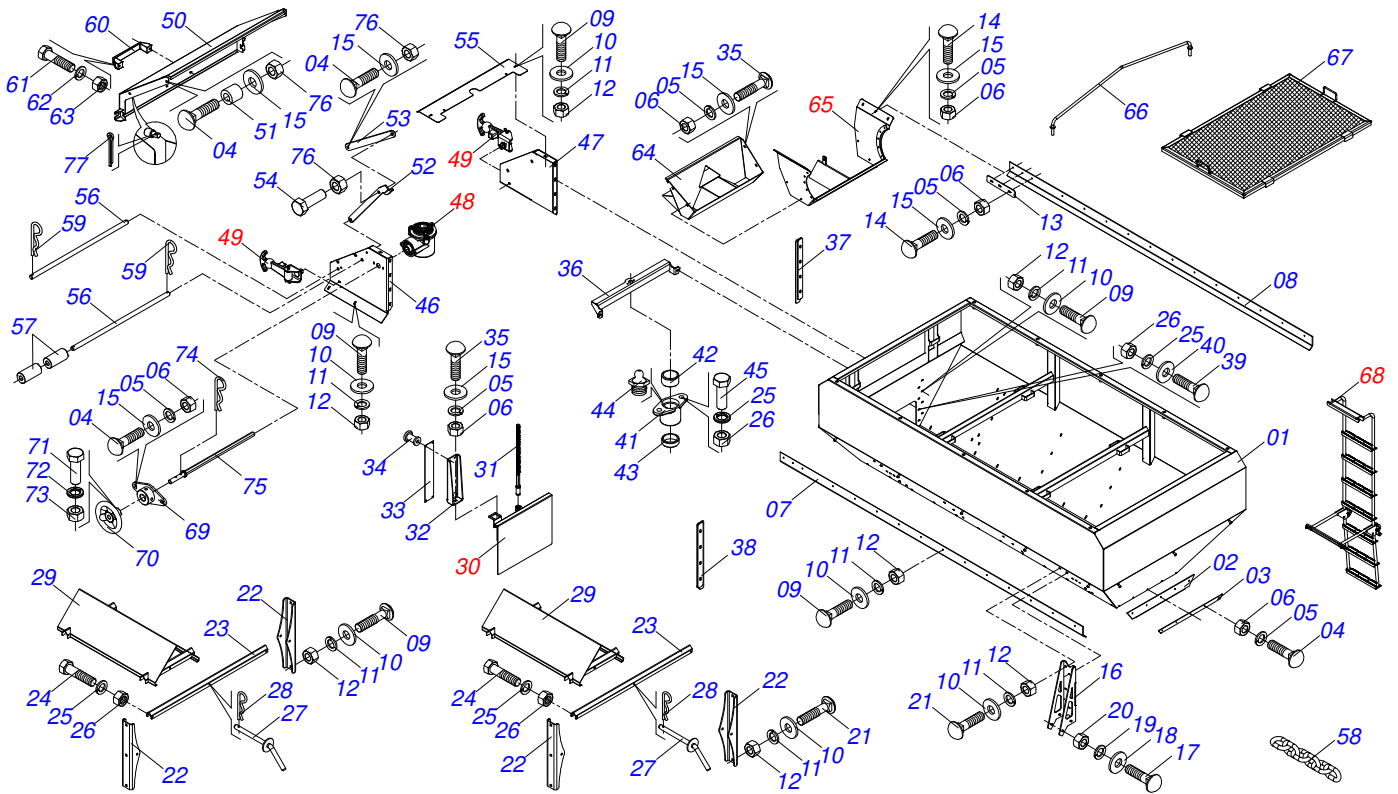

Item	Código	Descrição	Ver Pág.	QT
01	0521064229	CACAMBA INOX 6M³ DCA S-0813		01
02	0503033819	CANTONEIRA VEDACAO DIANTEIRA		01
03	0571014206	FIXD BORRACHA VED DIANT DCA S-0813		01
04	0503016882	PARAFUSO 5/16 UNC X 1 CAPQ G.2 INOX		10
05	0503012534	ARRUELA PRESSAO 5/16 INOX		18
06	0503012530	PORCA SEXTAVADA 5/16 UNC INOX		18
07	0503033820	CANTONEIRA VEDACAO DIREITA		01
08	0503033821	CANTONEIRA VEDACAO ESQUERDA		01
09	0503012540	PARAFUSO 3/8 UNC X 1 CAPQ INOX		50
10	0503016878	ARRUELA LISA 10,50 X 24 X 1,50 INOX		86
11	0503012535	ARRUELA PRESSAO 3/8 INOX 1K01872		86
12	0503012531	PORCA 3/8 UNC SEXTAVADA INOX		86
13	0571014289	FIXADOR CANTONEIRA LATERAL		02
14	0503016880	PARAFUSO 5/16 UNC X 1.1/4 CAPQ G2 INOX		06
15	0503012545	ARRUELA LISA 8,50 X 18 X 1,50 INOX		16
16	0521064167	REFORÇO CACAMBA		04
17	0503014378	PARAFUSO 1/2 UNC X 1.1/2 CAPQ G.5 ZN		16
18	0501013519	ARRUELA LISA 13,50 X 30 X 1,50 ZN		16
19	0503010019	ARRUELA PRESSAO 1/2		16
20	0503010060	PORCA SEXTAVADA 1/2 UNC G.5		16
21	0503016883	PARAFUSO 3/8 UNC X 1.1/4 CAPQ G.2 INOX		36
22	0571014200	FIXADOR SUPORTE DEFLETOR		08
23	0571014201	CORPO SUPORTE DEFLETOR		04
24	0503010765	PARAFUSO 3/8 UNC X 3 CS G.5 ZN		08
25	0503010025	ARRUELA PRESSAO 3/8		18
26	0503010026	PORCA SEXTAVADA 3/8 UNC G.5 ZN		18
27	0501068994	EIXO TRAVA 8,30 X 78		04
28	0503030168	CUPILHA 3 X 50		04
29	0521064197	DEFLETOR		02
30	0511055754	COMPORTA COMPLETA	9	01
31	0521064184	FUSO COMPORTA		01