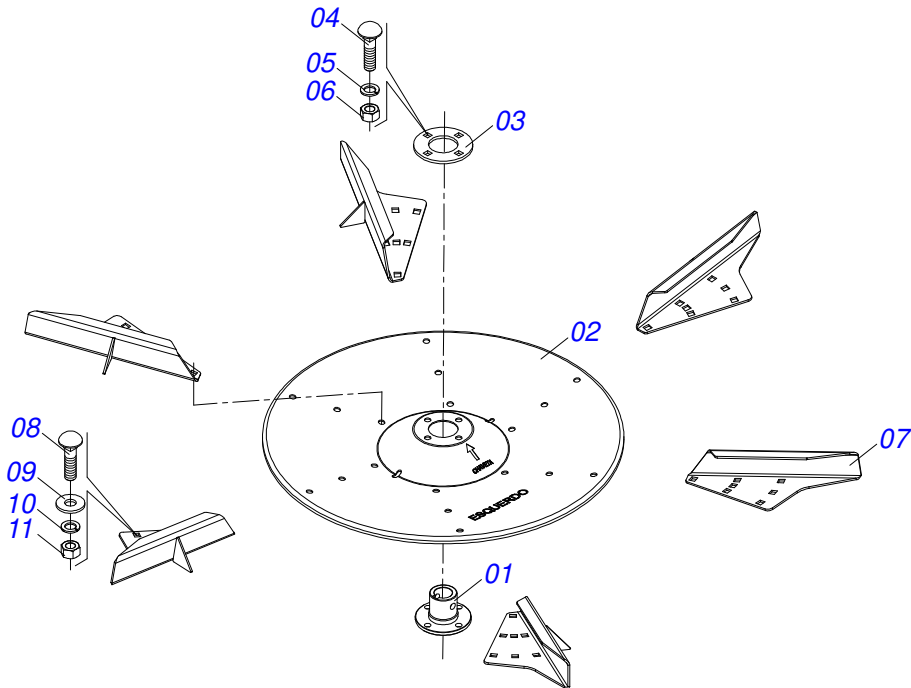

Item	Código	Descrição	Ver Pág.	QT
01	0581010973	LUVA DISCO DISTRIBUIDOR		01
02	0581010972	CORPO DISCO CALCARIO ESQ DCA MAXX		01
03	0571013670	FLANGE DISCO DISTRIBUIDOR		01
04	0503012540	PARAFUSO 3/8 UNC X 1 CAPQ INOX		04
05	0503012535	ARRUELA PRESSAO 3/8 INOX 1K01872		04
06	0503012531	PORCA 3/8 UNC SEXTAVADA INOX		04
07	0521065575	ALETA CALC ESQ DCA MAXX		06
08	0503016881	PARAFUSO 5/16 UNC X 3/4 CAPQ G.2 INOX		18
09	0503012545	ARRUELA LISA 8,50 X 18 X 1,50 INOX		18
10	0503012534	ARRUELA PRESSAO 5/16 INOX		18
11	0503012530	PORCA SEXTAVADA 5/16 UNC INOX		18