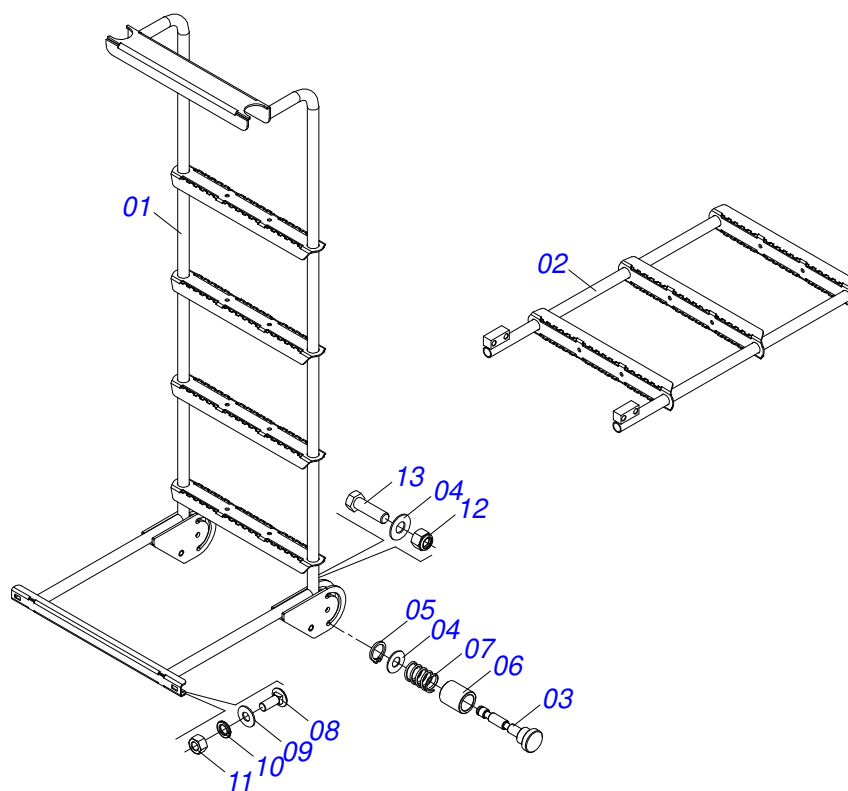

Item	Código	Descrição	Ver Pág.	QT
01	0521066335	ESCADA - REV: 1		01
02	0521066336	PROLONGADOR ESCADA		01
03	0571019930	EIXO TRAVA PROLONGADOR		01
04	0501013519	ARRUELA LISA 13,50 X 30 X 1,50 ZN		03
05	0503010291	ANEL RETENTOR PARA EIXO 501012		01
06	0571019931	LUVA GUIA MOLA		01
07	0503032035	MOLA COMPRESSAO 19 X 30 X 2,0 ZN		01
08	0501011643	PARAFUSO 3/8 UNC X 1 CAPQ G.2 ZN		02
09	0501013518	ARRUELA LISA 10,50 X 24 X 1,50 ZN		02
10	0503010025	ARRUELA PRESSAO 3/8		02
11	0503010026	PORCA SEXTAVADA 3/8 UNC G.5 ZN		02
12	0503010589	PORCA SEXTAVADA AUTOTRAVANTE COM NYLON 1/2 UNC ALTA G.5 ZN		02
13	0503010734	PARAFUSO 1/2 UNC X 2.1/2 C S G.2 ZN		02