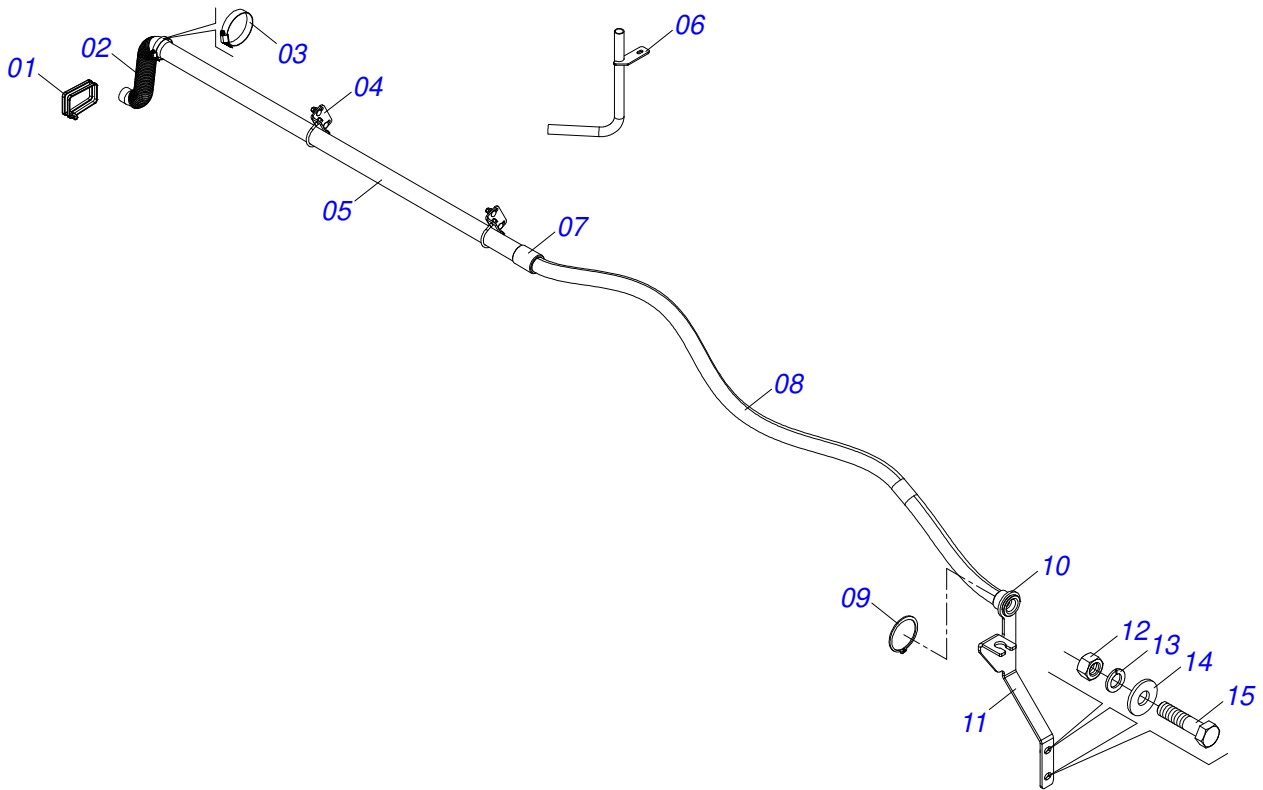

Item	Código	Descrição	Ver Pág.	QT
01	0503010267	ABRACADEIRA NYLON 3,60 X 1,3 X 155 MM		02
02	0503010368	MANGOTE 1.1/2 X 2 X 310		01
03	0503010246	ABRACADEIRA 2 A 2.1/2 51-64 LARGURA 14MM		01
04	0521046081	CONJUNTO FIXADOR CONDUITE		02
05	0581010960	CONDUITE DCA MAXX		01
06	0521066714	CONDUITE CURVO DCA MAXX		01
07	0581010959	LUVA CONDUITE DCA MAXX		01
08	0581010961	MANG ESPIRAL FLEX 1.1/2 X 2000		01
09	0503011416	ANEL RETENTOR PARA EIXO 501055		01
10	0581010958	LUVA CONDUITE		01
11	0581010957	CORPO SUPT DCA MAXX		01
12	0503010014	PORCA SEXTAVADA 3/4 UNC (PESADA) G.5 ZN		02
13	0503010023	ARRUELA PRESSAO 3/4 ZN		02
14	0501017065	ARRUELA LISA 20 X 45 X 3,00 ZN		02
15	0501010500	PARAFUSO 3/4 UNC X 3 CS G.5 ZN		02