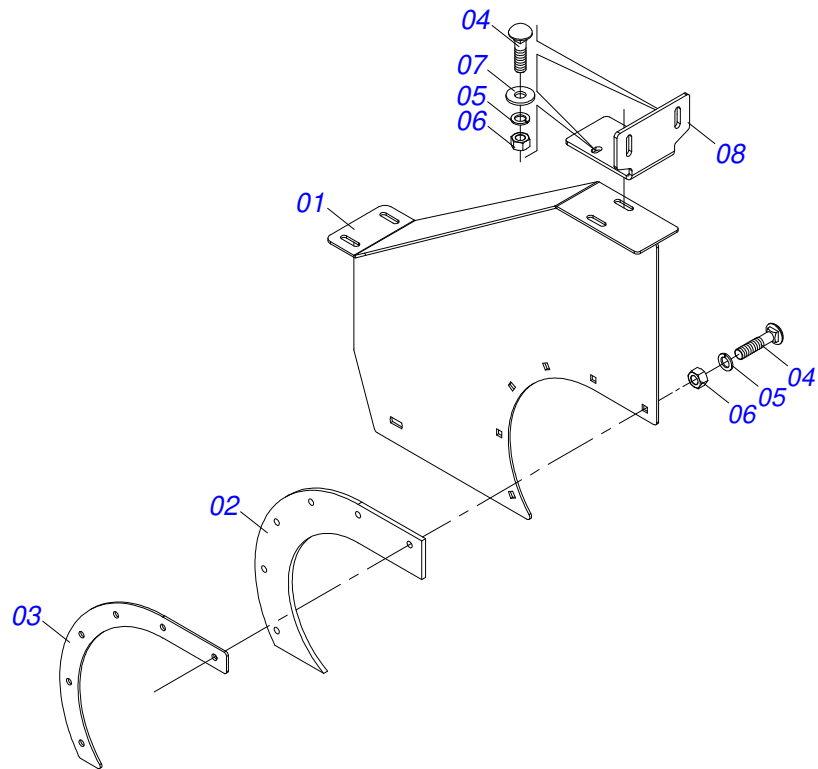

Item	Código	Descrição	Ver Pág.	QT
01	0521064227	SUPT DOVISOR FLUXO DCA		01
02	0503033823	DIVISOR FLUXO DCA		01
03	0571014286	FIXADOR BORRACHA CENTRAL		01
04	0503016882	PARAFUSO 5/16 UNC X 1 CAPQ G.2 INOX		10
05	0503012534	ARRUELA PRESSAO 5/16 INOX		10
06	0503012530	PORCA SEXTAVADA 5/16 UNC INOX		10
07	0503012545	ARRUELA LISA 8,50 X 18 X 1,50 INOX		04
08	0571017721	TRAVA SUPORTE DIVISOR FLUXO		01