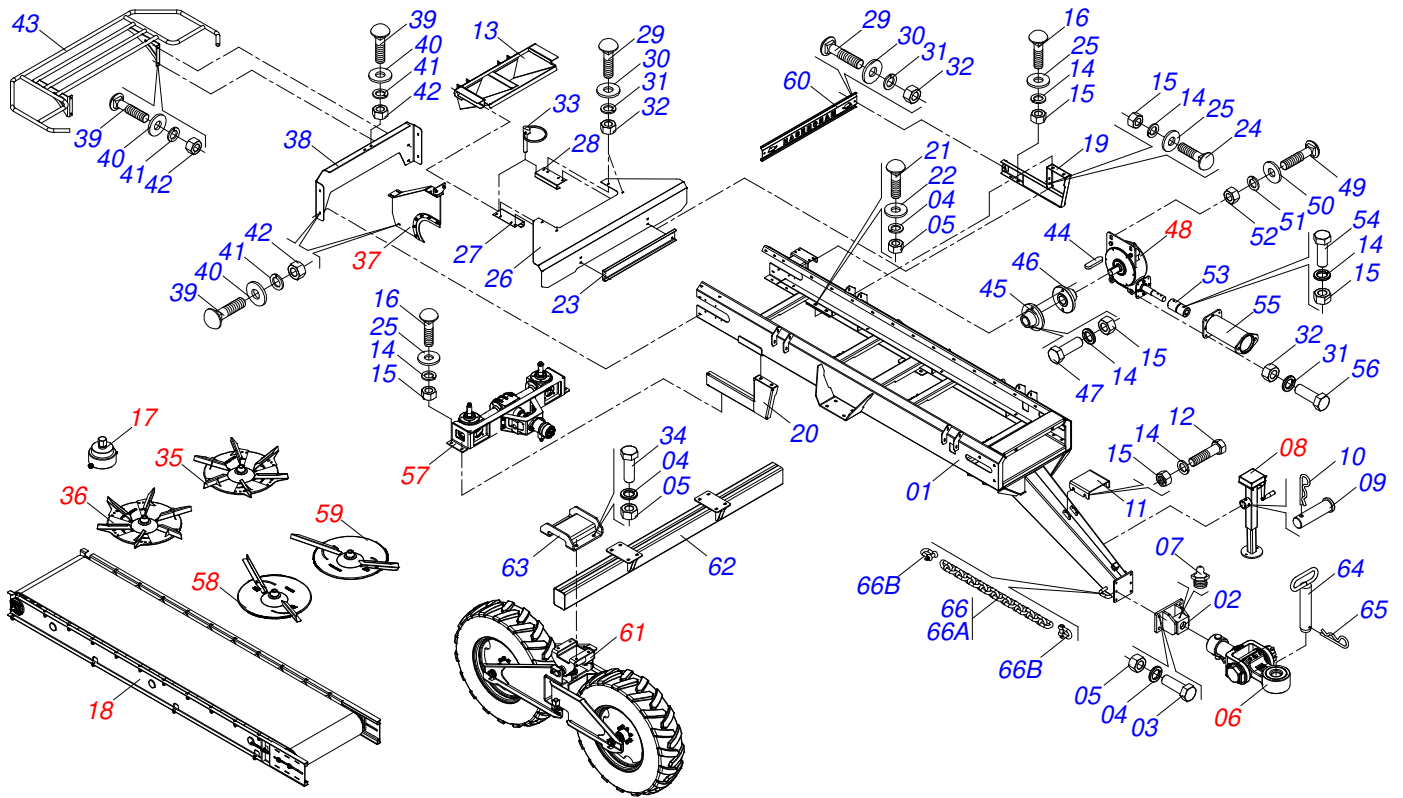

Item	Código	Descrição	Ver Pág.	QT
01	0521064722	CHASSI DCA MAXX 12000		01
02	0521062543	SUPT ENGATE TCA 10500		01
03	0501010125	PARAFUSO 3/4 UNC X 2.1/2 C S G.5 ZN		04
04	0503010023	ARRUELA PRESSAO 3/4 ZN		16
05	0503010014	PORCA SEXTAVADA 3/4 UNC (PESADA) G.5 ZN		16
06	0511054601	ENGATE TRATOR ARTICULADO		01
07	0503010002	GRAXEIRA 1800		01
08	0503062157	MACACO COMPLETO (1259) ROBUSTEC		01
09	0521010549	EIXO JUNCAO 12,70 X 60		01
10	0503030168	CUPILHA 3 X 50		01
11	0571016787	PLACA FIX MANG DCA MAXX		01
12	0503010237	PARAFUSO 3/8 UNC X 1 C S G.5		04
13	0521065576	COLETOR DCA MAXX		01
14	0503010025	ARRUELA PRESSAO 3/8		15
15	0503010026	PORCA SEXTAVADA 3/8 UNC G.5 ZN		15
16	0501011643	PARAFUSO 3/8 UNC X 1 CAPQ G.2 ZN		04
17	0521045169	SACADOR DISCO DISTRIBUIDOR DCA MAXX		01
18	0511053577	CONJUNTO ESTEIRA TRANSPORTE	5	01
19	0521064163	SUPT ESQ DISTRIB DCA S-0813		01
20	0521064164	SUPT DIR DISTRIB DCA S-0813		01
21	0503013438	PARAFUSO 3/4 UNC X 1.3/4 C A P Q G.2		04
22	0501017065	ARRUELA LISA 20 X 45 X 3,00 ZN		04
23	0571017693	TRAVA SUPORTE DISTRIBUIDOR		01
24	0501010942	PARAFUSO 3/8 UNC X 1.1/4 CAPQ G.2 ZN		04
25	0501013518	ARRUELA LISA 10,50 X 24 X 1,50 ZN		08
26	0571017726	PARACHOQUE (INOX) DCA MAXX		01
27	0521065577	SUPT DIR COLETOR DCA MAXX		01
28	0521065578	SUPT ESQ COLETOR DCA MAXX		01
29	0503011952	PARAFUSO 5/16 UNC X 3/4 CAPQ G.2 ZN		06
30	0501010694	ARRUELA LISA 8,50 X 18 X 1,50 ZN		06
31	0503010179	ARRUELA PRESSAO 5/16 ZN 1K01528		10