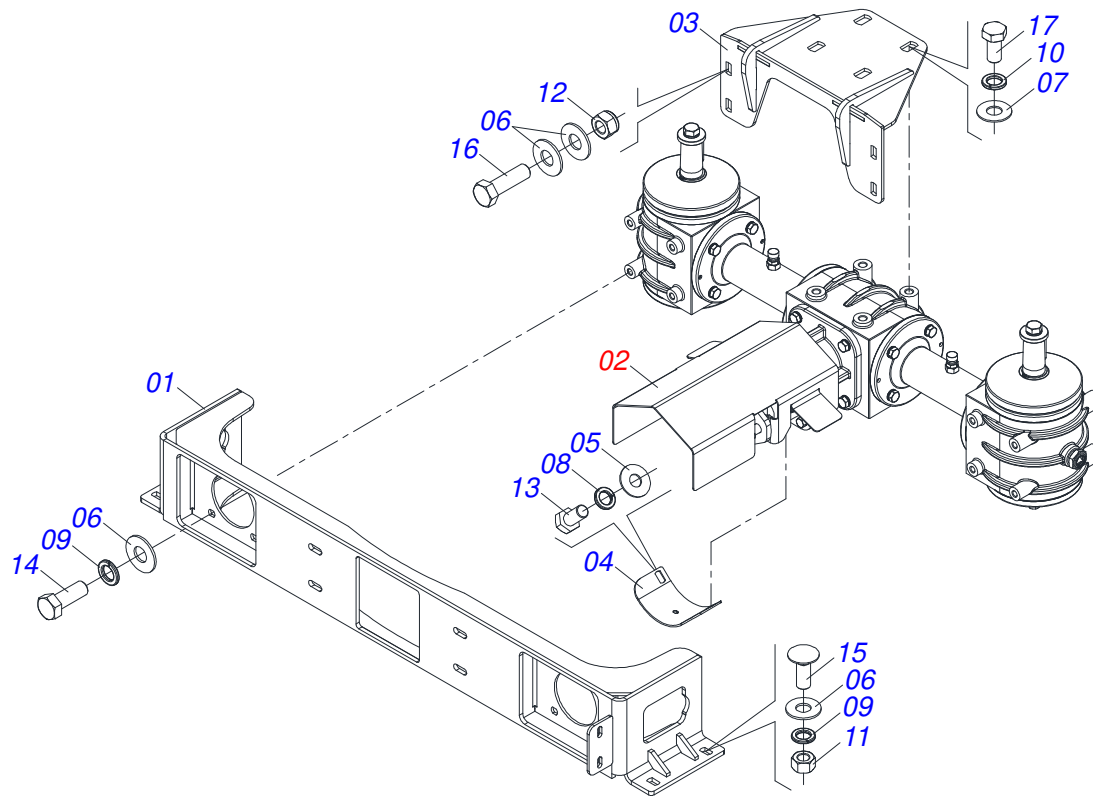

Item	Código	Descrição	Ver Pág.	QT
01	0521064189	SUPORE CAIXA TRANSMISSAO		01
02	0531055343	CAIXA MULTIPLICADORA 1,4:1 EIXO CONICO COM 7 SUPORE MOTOR		01
03	0531066477	SUPORE CENTRAL CAIXA		01
04	0501310938	TAMPA INFERIOR SUPORE		01
05	0503010357	ARRUELA LISA 8 X 20 X 1,00 ZN		02
06	0501013518	ARRUELA LISA 10,50 X 24 X 1,50 ZN		20
07	0501013519	ARRUELA LISA 13,50 X 30 X 1,50 ZN		04
08	0503010179	ARRUELA PRESSAO 5/16 ZN 1K01528		02
09	0503010025	ARRUELA PRESSAO 3/8		12
10	0503010019	ARRUELA PRESSAO 1/2		04
11	0503010026	PORCA SEXTAVADA 3/8 UNC G.5 ZN		04
12	0503013357	PORCA SEXTAVADA AUTOTRAVANTE COM NYLON 3/8 UNC BAIXA G.5 ZN		04
13	0503010295	PARAFUSO 5/16 UNC X 5/8 CS G.2 ZN		02
14	0503011087	PARAFUSO 3/8 UNC X 1 C S G.2 ZN		08
15	0501011643	PARAFUSO 3/8 UNC X 1 CAPQ G.2 ZN		04
16	0503010751	PARAFUSO 3/8 UNC X 1.1/4 CS G.5 ZN		04
17	0503014691	PARAFUSO M12 X 1,75 X 25 C S G.5 ZN		04