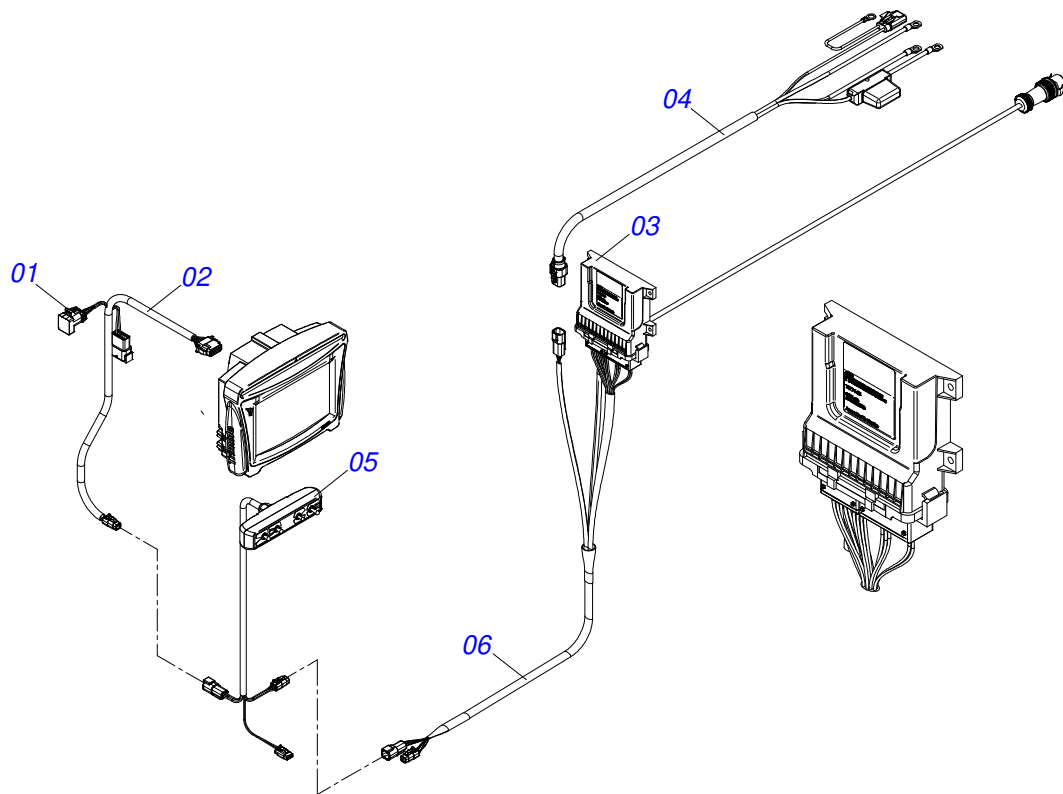

Item	Código	Descrição	Ver Pág.	QT
01	0503016988	CAN TERMINADOR EZBOOM 59783 TRIMBLE		01
02	0503062225	CABO CFX/FMX P/ MOD FIEL IQ 75834		01
03	0503016240	MODULO CONTADOR TAXA RSCM TRIMBLE 75774-01		01
04	0503062226	CONJUNTO CABO BATERIA TRIMBLE 76941		01
05	0503062224	CONTROLADOR FIELD IQ 80800-00		01
06	0503016990	CABO TRIMBLE 88649		01