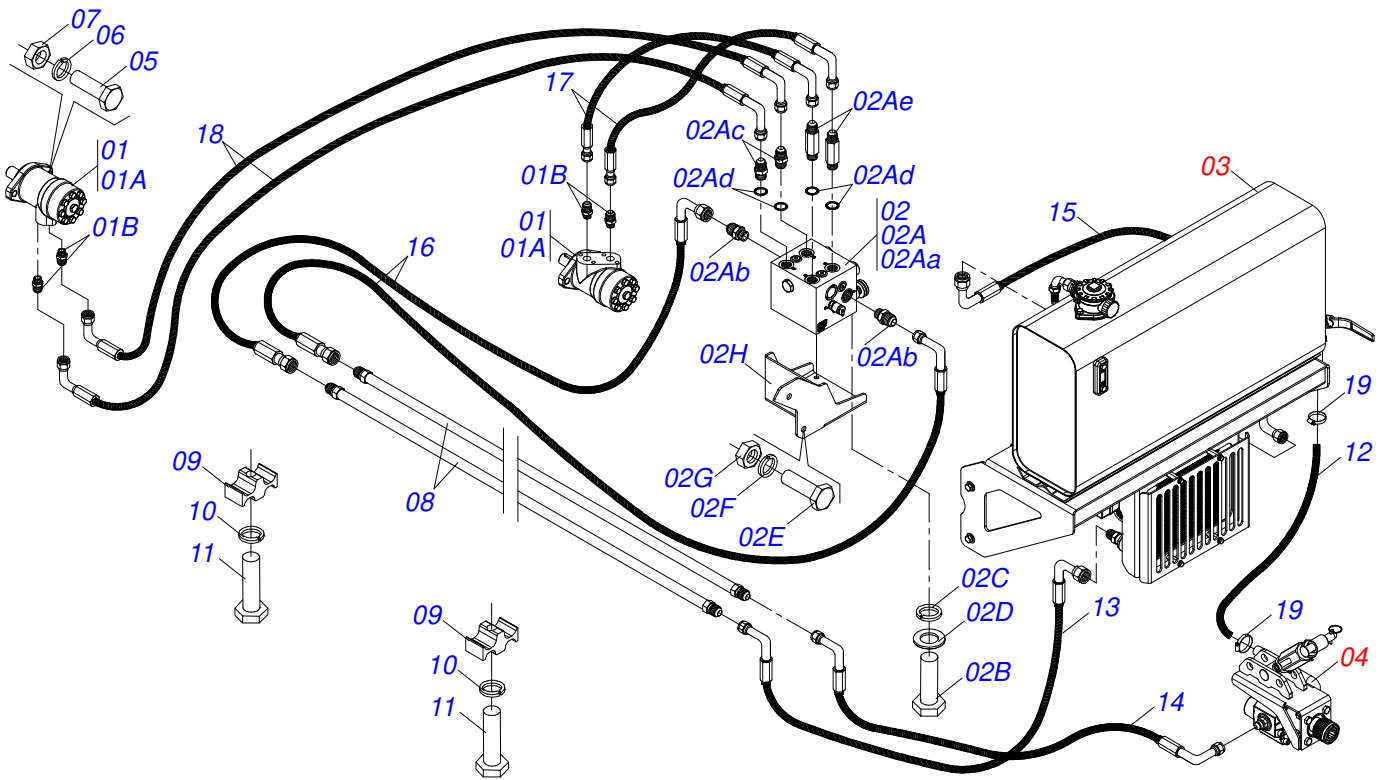

Item	Código	Descrição	Ver Pág.	QT
01	0511053588	MOTOR HIDRAULICO OMP 80 COM NIPLES 7/8		02
01A	0503016055	MOTOR HIDRAULICO PARKER OMP 80 ISOBUS		02
01B	0511014065	NIPLE R 7/8 NF X R1/2NPT X 52 ZN PDMF 292-4		04
02	0511053807	BLOCO COMAND HFB130315 C/SUPT		01
02A	0511053779	BLOCO COMAND HFB130315 C/NIPLES DCA		01
02Aa	0503016515	BLOCO COMANDO HFB130315		01
02Ab	0551011253	NIPLE R1.1/16 JICX7/8 SAE S1.1/8X50		02
02Ac	0501010590	NIPLE R 7/8 NF SEXTAVADO 1 X 48 1G21300		02
02Ad	0503010045	ANEL O RING 2-116 N 3006-9B 1G05420		04
02Ae	0501011510	NIPLE R 7/8 NF SEXT 1 X 96		02
02B	0503010172	PARAFUSO M10 X 1,5 X 25 C S 8.8 ZN		04
02C	0503010180	ARRUELA PRESSAO 7/16		04
02D	0501013519	ARRUELA LISA 13,50 X 30 X 1,50 ZN		04
02E	0501010161	PARAFUSO 1/2 UNC X 1.1/4 C S G.2 ZN		02
02F	0503010019	ARRUELA PRESSAO 1/2		02
02G	0503010060	PORCA SEXTAVADA 1/2 UNC G.5		02
02H	0571015452	SUPT BLOCO COMANDO DCA		01
03	0511053805	TANQUE COM SUPORTE RADIADOR COMPLETO	22	01
04	0511053777	BOMBA COMPLETA COM SUPORTE	23	01
05	0503010920	PARAFUSO 1/2 UNC X 1.1/2 C S G.5		04
06	0503010019	ARRUELA PRESSAO 1/2		04
07	0503010060	PORCA SEXTAVADA 1/2 UNC G.5		04
08	0521065116	DUTO 725 X 719,5 X 2370		02
09	0502012702	CORPO SUPORTE PRESILHA R7/16		04
10	0503010180	ARRUELA PRESSAO 7/16		04
11	0503012555	PARAFUSO 7/16" UNC X 2" CS RT G.7		04
12	0521019365	MANG 1.1/4 X 2400 AB-AB		01
13	0501081756	MANG 3/4 X 2800 TC-TC 180G		01
14	0501081453	MANG 3/4 X 1500 TC-TC		01
15	0501080100	MANGUEIRA 3/4 X 1200 TC-TC		01
16	0501080028	MANGUEIRA 3/4 X 1200 TR-TC		02