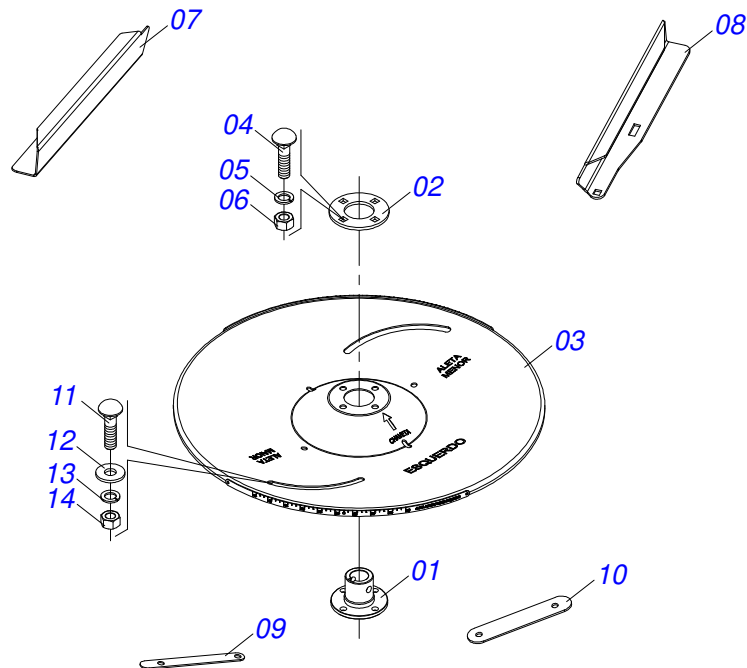

Item	Código	Descrição	Ver Pág.	QT
01	0581010973	LUVA DISCO DISTRIBUIDOR		01
02	0571013670	FLANGE DISCO DISTRIBUIDOR		01
03	0521066691	DISCO ADUBO ESQUERDO		01
04	0503012540	PARAFUSO 3/8 UNC X 1 CAPQ INOX		04
05	0503012535	ARRUELA PRESSAO 3/8 INOX 1K01872		04
06	0503012531	PORCA 3/8 UNC SEXTAVADA INOX		04
07	0571017672	ALETA ADUBO ESQUERDA 295		01
08	0571017671	ALETA ADUBO ESQUERDA 385		01
09	0571017674	BARRA INFERIOR ALETA MENOR		01
10	0571017673	BARRA INFERIOR ALETA MAIOR		01
11	0503016881	PARAFUSO 5/16 UNC X 3/4 CAPQ G.2 INOX		04
12	0503012545	ARRUELA LISA 8,50 X 18 X 1,50 INOX		04
13	0503012534	ARRUELA PRESSAO 5/16 INOX		04
14	0503012530	PORCA SEXTAVADA 5/16 UNC INOX		04