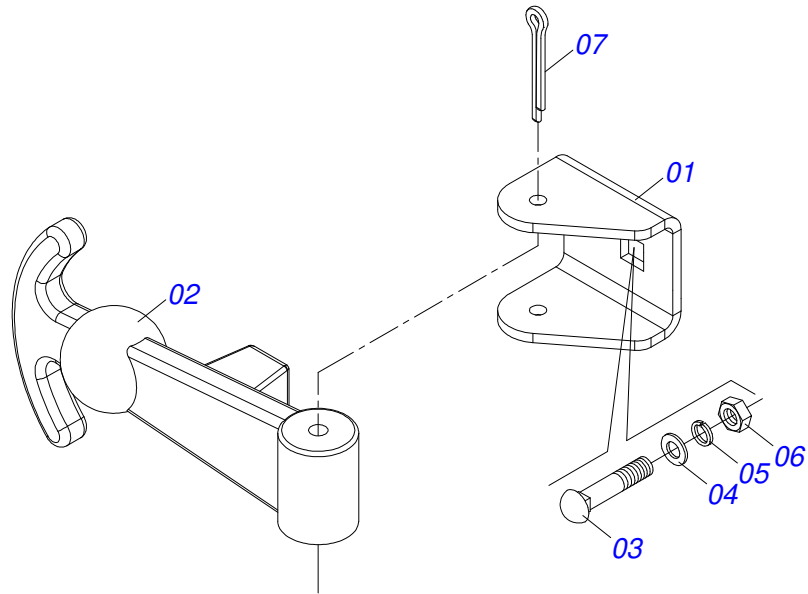

Item	Código	Descrição	Ver Pág.	QT
01	0571014198	SUPT FIXD CAPA DCA S-0813		01
02	0503011333	FIXADOR CAPA ROCADEIRA		01
03	0503016881	PARAFUSO 5/16 UNC X 3/4 CAPQ G.2 INOX		01
04	0503012545	ARRUELA LISA 8,50 X 18 X 1,50 INOX		01
05	0503012534	ARRUELA PRESSAO 5/16 INOX		01
06	0503012530	PORCA SEXTAVADA 5/16 UNC INOX		01
07	0503010274	CONTRAPINO 5/32 X 2		01