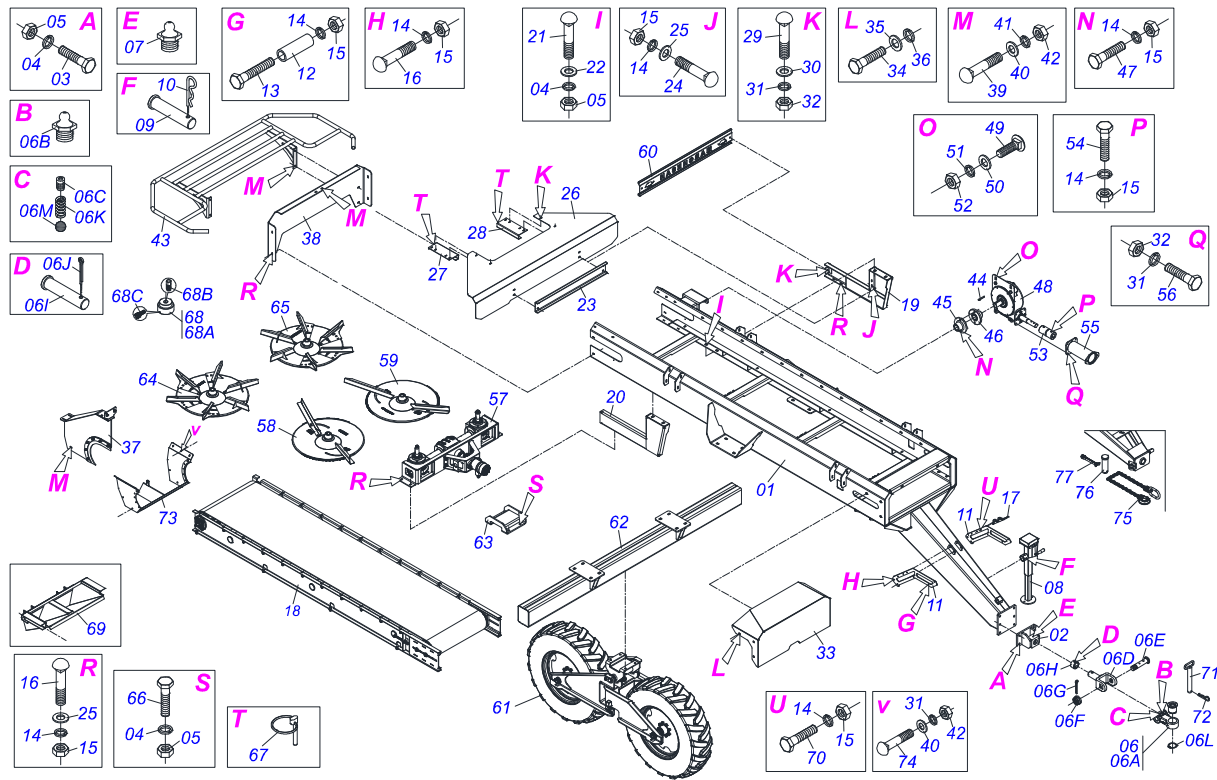

A solid orange horizontal bar at the top left of the page.

PRODUTOS

Código	Descrição
0121740002	DCA MAXX 12000 CIV 3.3 INOX BT S-0316

ATENÇÃO: IMPORTANTE

A CIVEMASA reserva o direito de aperfeiçoar e/ ou alterar as características técnicas de seus produtos, sem a obrigação de assim proceder com os já comercializados e sem conhecimento prévio da revenda ou do consumidor. As fotos e desenhos são meramente ilustrativos.

INDICE

0909091877	CHASSI	1
0909091874	CAÇAMBA COMPLETA	2
0521042342	REDUTOR SEM FIM	3
0511057727	ESCADA COMPLETA	4
0511053577	CONJUNTO ESTEIRA TRANSPORTE	5
0521042348	CONJUNTO DISTRIBUIDOR	6
0531055343	CAIXA MULTIPLICADORA 1,4:1 EIXO CONICO COM SUPORTE MOTOR	7
0531055337	CAIXA MULTIPLICADORA TRIPLA 1,4:1 EIXO CONICO 30	8
0511055754	COMPORTA COMPLETA	9
0511054884	CAIXA TRANSMISSAO (ENGRENAGEM ACO)	10
0511053639	CONJUNTO DIVISOR FLUXO INOX	11
0511053640	CONJUNTO DIVISOR FLUXO ESTEIRA (INOX)	12
0511055755	CONJUNTO FIXADOR TAMPA TRASEIRA	13
0511053589	DISCO ADUBO DIREITO COMPLETO	14
0511053590	DISCO ADUBO ESQUERDO COMPLETO	15
0511053503	DISCO DISTRIBUIDOR CALCARIO DIREITO COMPLETO	16
0511053504	DISCO DISTRIBUIDOR CALCARIO ESQUERDO COMPLETO	17
0511053572	CONJUNTO RODADO DIREITO	18
0909091875	KIT DE CALIBRAÇÃO	19
0511056596	CONJUNTO PLUVIOMETRO	20
0511053812	SISTEMA HIDRAULICO	21