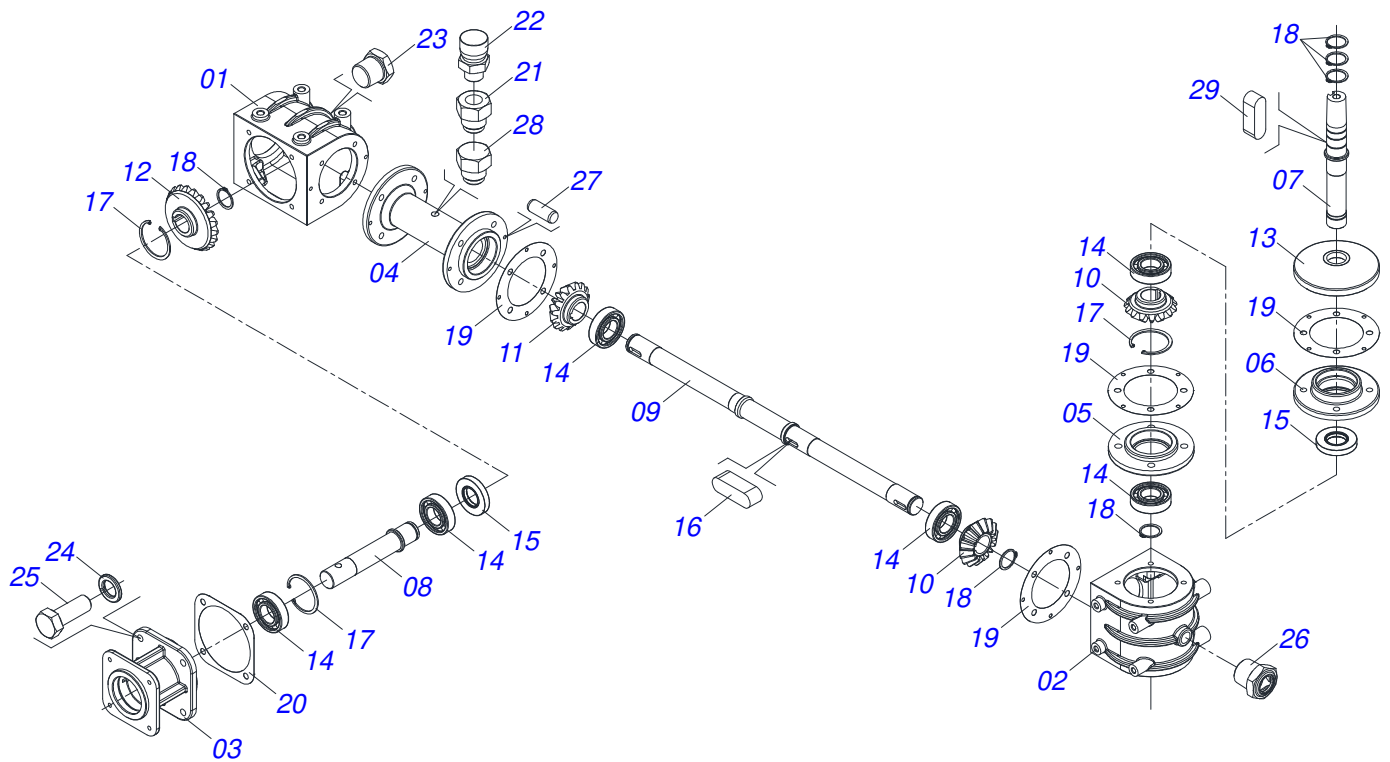

Item	Código	Descrição	Ver Pág.	QT
01	0502013051	CAIXA CENTRAL MULTIPLICADOR		01
02	0502013052	CAIXA LATERAL MULTIPLICADOR		02
03	0502013053	CUBO CENTRAL		01
04	0502013054	CANOPLA		02
05	0502010357	TAMPA INFERIOR		02
06	0502010324	TAMPA SUPERIOR		02
07	0571014239	EIXO DISTRIBUIDOR		02
08	0501214772	EIXO MOTRIZ CAIXA MULTIPLICADOR		01
09	0501214457	EIXO CAIXA MULTIPLICADOR		01
10	0503030153	ENGRENAGEM CONICA 15Z EG-1369		04
11	0503035809	ENGRENAGEM CONICA 15 DENTES OP 75		01
12	0503035810	ENGRENAGEM CONICA 21 DENTES OP 105		01
13	0581018645	PROTETOR RETENTOR		02
14	0503013427	ROLAMENTO 6206 NAC		10
15	0503010083	RETENTOR 50791MBL WIL / 5000BA ARCA		03
16	0503031030	CHAVETA 5/16 X 25		06
17	0503011800	ANEL RETENTOR PARA FURO 502062		04
18	0503010707	ANEL RETENTOR 501030		11
19	0503030157	JUNTA VEDACAO 130 X 81,5 X 0,2		08
20	0503035818	JUNTA VEDACAO 127 X 110,5 X 0,20		01
21	0511016550	ADAPTADOR RESPIRO 18		02
22	0503010325	VALVULA VCA-118 (RESPIRO)		02
23	0503031604	BUJAO 1/2 BSP X 17		03
24	0503011443	ARRUELA PRESSAO 3/8		36
25	0503010237	PARAFUSO 3/8 UNC X 1 C S G.5		36
26	0513010009	VISOR NIVEL TIPO BUJAO R.1/2 NPT ACO CARBONO		03
27	0513010725	PINO GUIA PARALELO 6 X 16 COM ROSCA INTERNA		08
28	0501214378	TAMPAO R.1/2 UNF		02
29	0501010536	CHAVETA QUADRADA 9,52 X 45		02