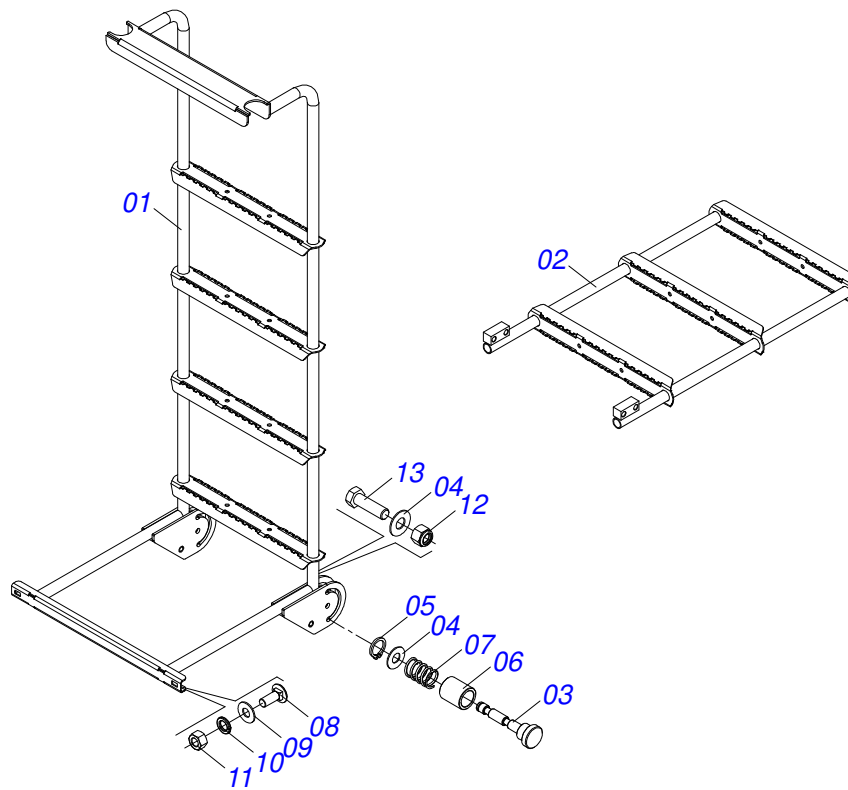

Item	Código	Descrição	Ver Pág.	QT
01	0521066335	ESCADA - REV: 1		01
02	0521066336	PROLONGADOR ESCADA		01
03	0571019930	EIXO TRAVA PROLONGADOR		01
04	0501013519	ARRUELA LISA 13,50 X 30 X 1,50 ZN		03
05	0503010291	ANEL RETENTOR PARA EIXO 501012		01
06	0571019931	LUVA GUIA MOLA		01
07	0503032035	MOLA COMPRESSAO 19 X 30 X 2,0 ZN		01
08	0501011643	PARAFUSO 3/8 UNC X 1 CAPQ G.2 ZN		02
09	0501013518	ARRUELA LISA 10,50 X 24 X 1,50 ZN		02
10	0503010025	ARRUELA PRESSAO 3/8		02
11	0503010026	PORCA SEXTAVADA 3/8 UNC G.5 ZN		02
12	0503010589	PORCA SEXTAVADA AUTOTRAVANTE COM NYLON 1/2 UNC ALTA G.5 ZN		02
13	0503010734	PARAFUSO 1/2 UNC X 2.1/2 C S G.2 ZN		02