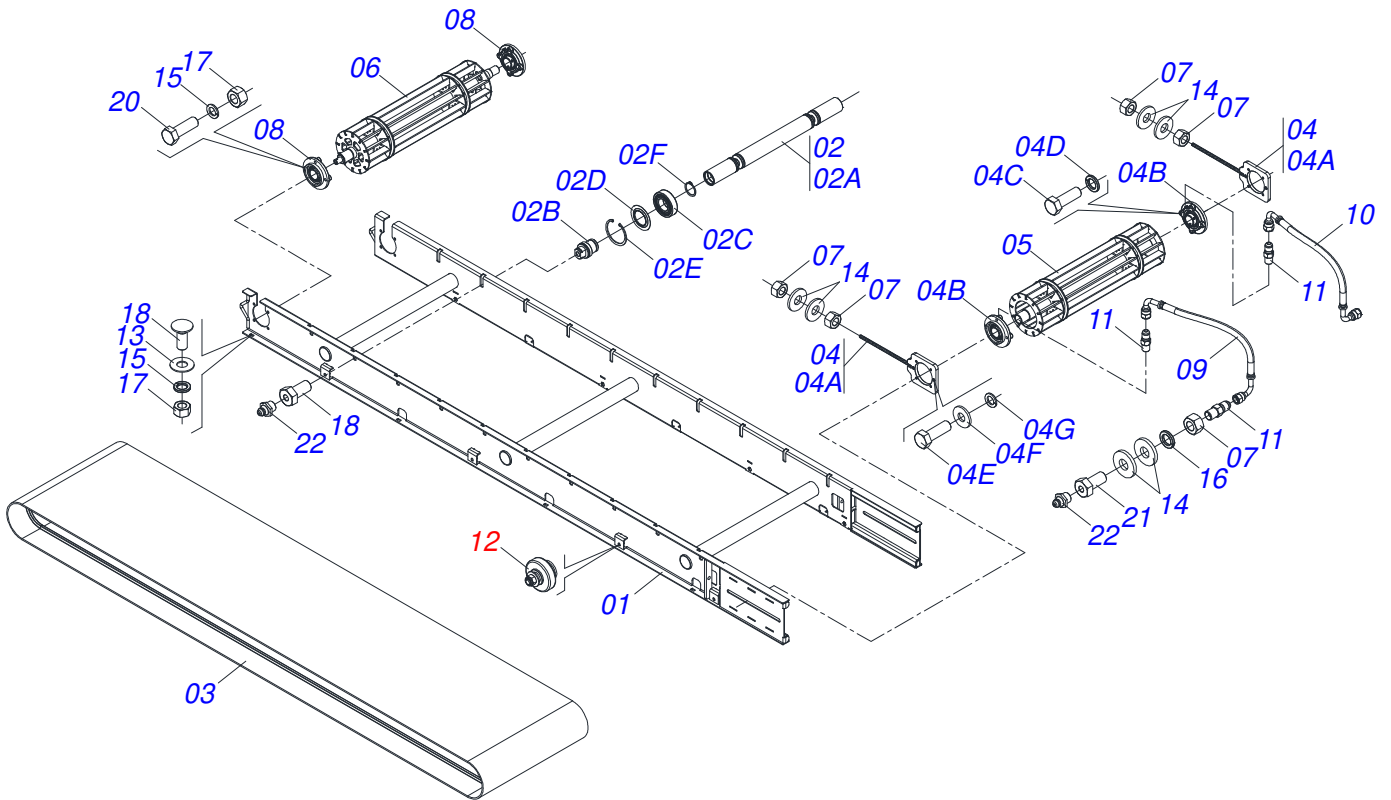

Item	Código	Descrição	Ver Pág.	QT
01	0521064148	SUPORE ESTEIRA		01
02	0511053576	ROLO SUPORE CARGA COMPLETO		10
02A	0521064152	ROLO SUPORE CARGA		01
02B	0571014234	EIXO ROLO SUPORE CARGA		02
02C	0513010786	ROLAMENTO 6206 RS1		02
02D	0503016508	ANEL NILOS 6206 JV		02
02E	0503011800	ANEL RETENTOR PARA FURO 502062		02
02F	0503010707	ANEL RETENTOR 501030		02
03	0503033742	ESTEIRA BORRACHA DUAS GUIAS		01
04	0511053575	ESTICADOR ESTEIRA COMPLETA		02
04A	0521064149	ESTICADOR ESTEIRA		01
04B	0503062591	MANCAL TENSOR COMPLETO RFC050/UC 210		01
04C	0503011195	PARAFUSO 7/16 UNC X 1.3/4 C S G.5 ZN		04
04D	0503010180	ARRUELA PRESSAO 7/16		04
04E	0501010108	PARAFUSO 5/8 UNC X 1 C S G.5 ZN		02
04F	0501010453	ARRUELA LISA 16,50 X 45 X 3,00 ZN		02
04G	0503010027	ARRUELA PRESSAO 5/8 ZN		02
05	0521064150	ROLO ESTICADOR		01
06	0521064151	ROLO ARRASTADOR		01
07	0503010013	PORCA SEXTAVADA 5/8 UNC G.5 ZN		06
08	0503062591	MANCAL TENSOR COMPLETO RFC050/UC 210		02
09	0501082059	MANGUEIRA 1/4 X 300 TC-TC 90G DIR		01
10	0501082060	MANGUEIRA 1/4 X 300 TC-TC 90G ESQUERDO		01
11	0503012776	NIPLE 1/8 BSP X 7/16 UNF JIC		04
12	0531055843	ROLDANA COMPLETA		08
13	0501013519	ARRUELA LISA 13,50 X 30 X 1,50 ZN		08
14	0501012140	ARRUELA LISA 16,50 X 40 X 4,00 ZN		08
15	0503010019	ARRUELA PRESSAO 1/2		16
16	0503010027	ARRUELA PRESSAO 5/8 ZN		02
17	0503010060	PORCA SEXTAVADA 1/2 UNC G.5		16
18	0501215078	PARAFUSO R.1/2 UNC 1 COM FURO PARA GRAXEIRA		02