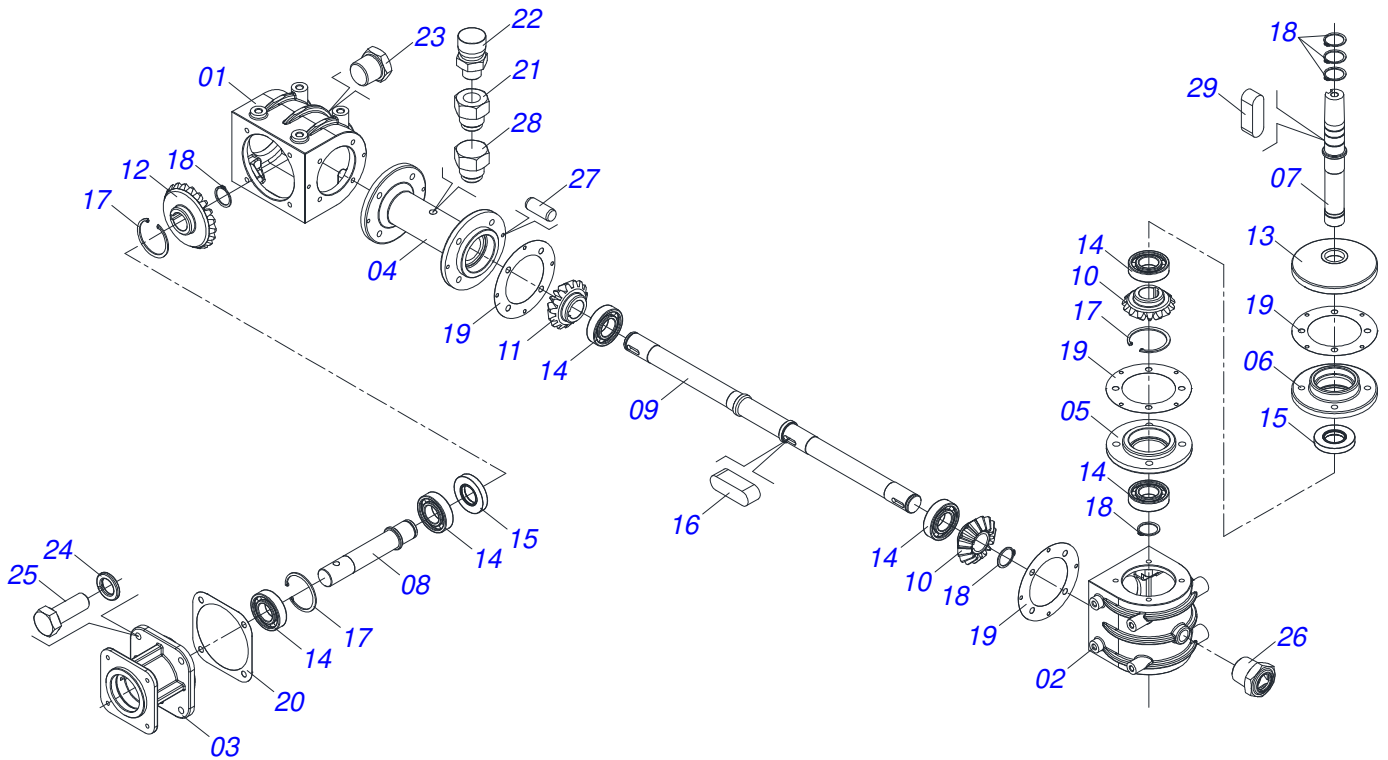

Item	Código	Descrição	Ver Pág.	QT
01	0502013051	CAIXA CENTRAL MULTIPLICADOR		01
02	0502013052	CAIXA LATERAL MULTIPLICADOR		02
03	0502013053	CUBO CENTRAL		01
04	0502013054	CANOPLA		02
05	0502010357	TAMPA INFERIOR		02
06	0502010324	TAMPA SUPERIOR		02
07	0571014239	EIXO DISTRIBUIDOR		02
08	0501214772	EIXO MOTRIZ CAIXA MULTIPLICADOR		01
09	0501214457	EIXO CAIXA MULTIPLICADOR		01
10	0503030153	ENGRENAGEM CONICA 15Z EG-1369		04
11	0503035809	ENGRENAGEM CONICA 15 DENTES OP 75		01
12	0503035810	ENGRENAGEM CONICA 21 DENTES OP 105		01
13	0581018645	PROTETOR RETENTOR		02
14	0503013427	ROLAMENTO 6206 NAC		10
15	0503010083	RETENTOR 50791MBL WIL / 5000BA ARCA		03
16	0503031030	CHAVETA 5/16 X 25		06
17	0503011800	ANEL RETENTOR PARA FURO 502062		04
18	0503010707	ANEL RETENTOR 501030		11
19	0503030157	JUNTA VEDACAO 130 X 81,5 X 0,2		08
20	0503035818	JUNTA VEDACAO 127 X 110,5 X 0,20		01
21	0511016550	ADAPTADOR RESPIRO 18		02
22	0503010325	VALVULA VCA-118 (RESPIRO)		02
23	0503031604	BUJAO 1/2 BSP X 17		03
24	0503011443	ARRUELA PRESSAO 3/8		36
25	0503010237	PARAFUSO 3/8 UNC X 1 C S G.5		36
26	0513010009	VISOR NIVEL TIPO BUJAO R.1/2 NPT ACO CARBONO		03
27	0513010725	PINO GUIA PARALELO 6 X 16 COM ROSCA INTERNA		08
28	0501214378	TAMPAO R.1/2 UNF		02
29	0501010536	CHAVETA QUADRADA 9,52 X 45		02