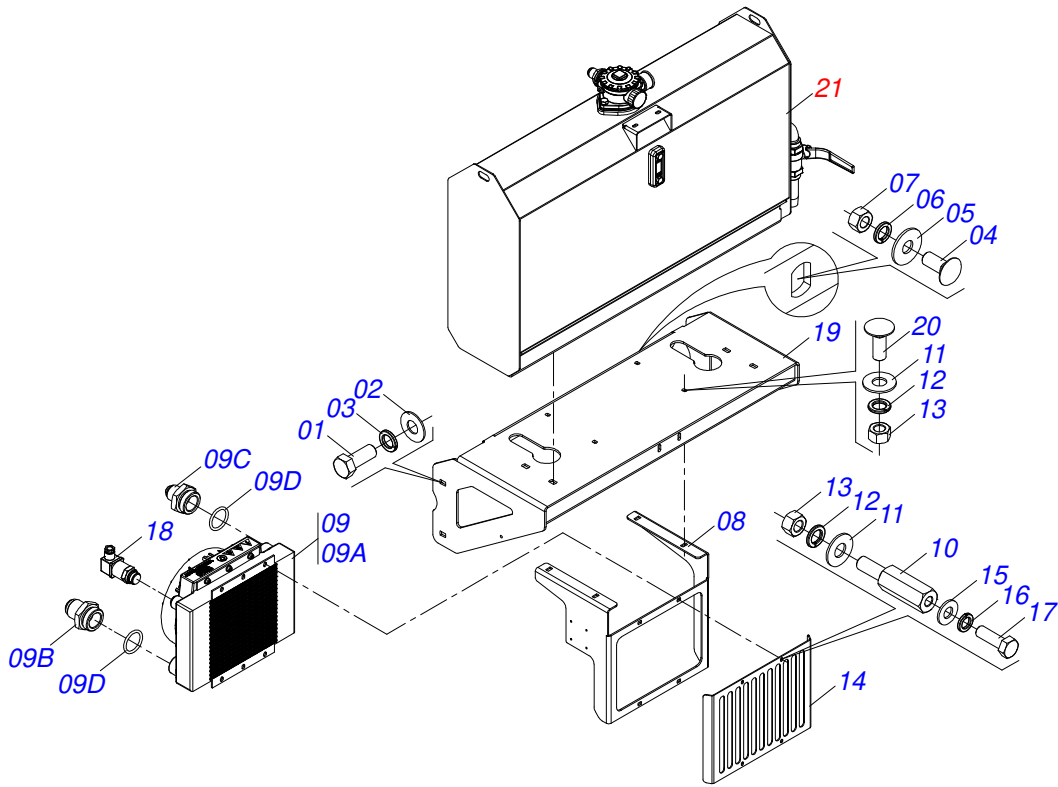

Item	Código	Descrição	Ver Pág.	QT
01	0501010161	PARAFUSO 1/2 UNC X 1.1/4 C S G.2 ZN		04
02	0501013519	ARRUELA LISA 13,50 X 30 X 1,50 ZN		04
03	0503010019	ARRUELA PRESSAO 1/2		04
04	0503012407	PARAFUSO 5/8 UNC X 1.1/2 CAPQ G.5 ZN		02
05	0501010453	ARRUELA LISA 16,50 X 45 X 3,00 ZN		02
06	0503010027	ARRUELA PRESSAO 5/8 ZN		02
07	0503010013	PORCA SEXTAVADA 5/8 UNC G.5 ZN		02
08	0571016790	SUPORTE RADIADOR		01
09	0511053780	TROCADOR CALOR HYDAC 3083370 C/NIPL		01
09A	0503016377	TROCADOR CALOR HYDAC 3083370		01
09B	0571017695	NIPLE 1.1/16 UNC X G1		01
09C	0541018940	NIPLE R 7/8 NF X R 1 BSPT X 55		01
09D	0503010046	ANEL O RING 2-216 N 3006-9B		02
10	0571016789	PRISIONEIRO 3/8 UNC X 5/16 UNC X 65		04
11	0501013518	ARRUELA LISA 10,50 X 24 X 1,50 ZN		08
12	0503010025	ARRUELA PRESSAO 3/8		08
13	0503010026	PORCA SEXTAVADA 3/8 UNC G.5 ZN		08
14	0571016788	PROTECAO RADIADOR		01
15	0501010694	ARRUELA LISA 8,50 X 18 X 1,50 ZN		04
16	0503010179	ARRUELA PRESSAO 5/16 ZN 1K01528		04
17	0503010363	PARAFUSO 5/16 UNC X 1 C S G.2 ZN		04
18	0503016512	TERMOSTATO P/TROC DE CALOR 3048604		01
19	0521064276	SUPORTE TANQUE OLEO		01
20	0501011643	PARAFUSO 3/8 UNC X 1 CAPQ G.2 ZN		04
21	0511053776	TANQUE COMPLETO 100 LITROS		01