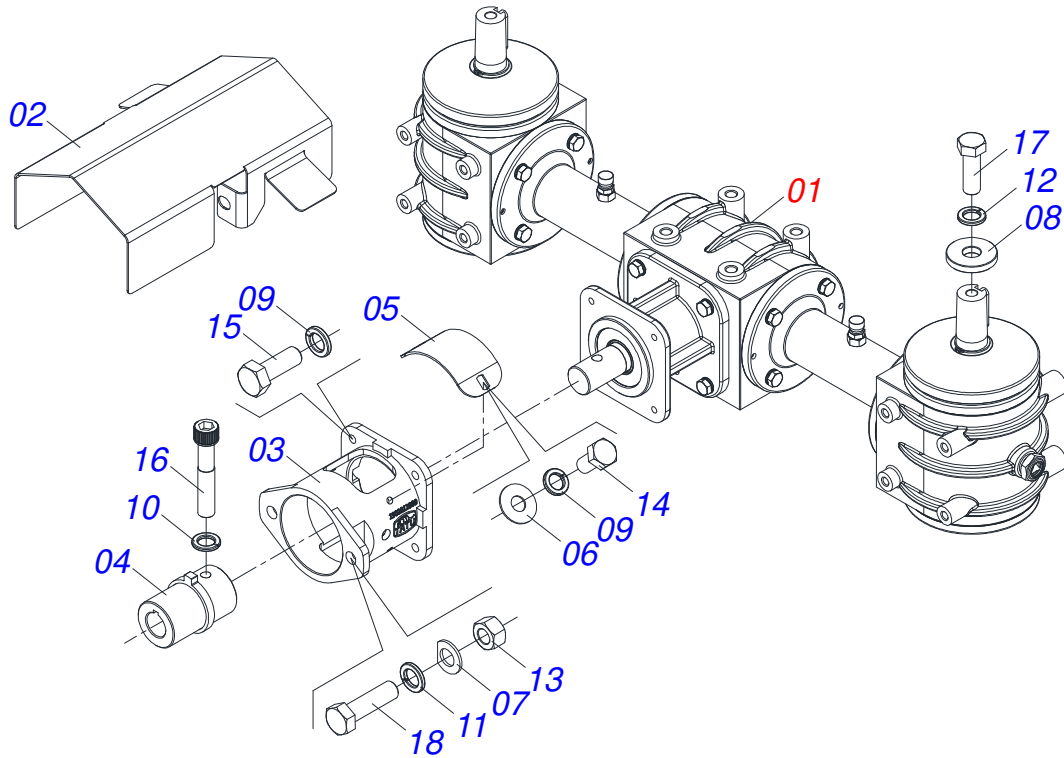

Item	Código	Descrição	Ver Pág.	QT
01	0531055337	CAIXA MULTIPLICADORA TRIPLA 1,4:1 EIXO CONICO 30	8	01
02	0501214379	DEFLETOR MOTOR HIDRAULICO		01
03	0502012999	SUPORTE MOTOR HIDRAULICO		01
04	0531064304	BUCHA ACOPLAMENTO COM ENGRENAGEM PULSO	01	01
05	0501214798	TAMPA SUPORTE		01
06	0503010357	ARRUELA LISA 8 X 20 X 1,00 ZN		02
07	0501214404	ARRUELA LISA 13 X 24 X 2,00 COM REBAIXO		02
08	0571017696	ARRUELA 13,50 X 38,10 X 6,00		02
09	0503010179	ARRUELA PRESSAO 5/16 ZN 1K01528		06
10	0503010025	ARRUELA PRESSAO 3/8		01
11	0503010019	ARRUELA PRESSAO 1/2		02
12	0503012536	ARRUELA PRESSAO 1/2 INOX		02
13	0503010060	PORCA SEXTAVADA 1/2 UNC G.5		02
14	0503010295	PARAFUSO 5/16 UNC X 5/8 CS G.2 ZN		02
15	0503010358	PARAFUSO 5/16 UNC X 7/8 C S G.5		04
16	0503011094	PARAFUSO 3/8 UNC X 2 C C S I 12.9		01
17	0503012808	PARAFUSO 1/2UNCX1.1/2 CS INOX 1K05068		02
18	0503018701	PARAFUSO 1/2 UNC X 1.3/4 CS G.5 ZN		02