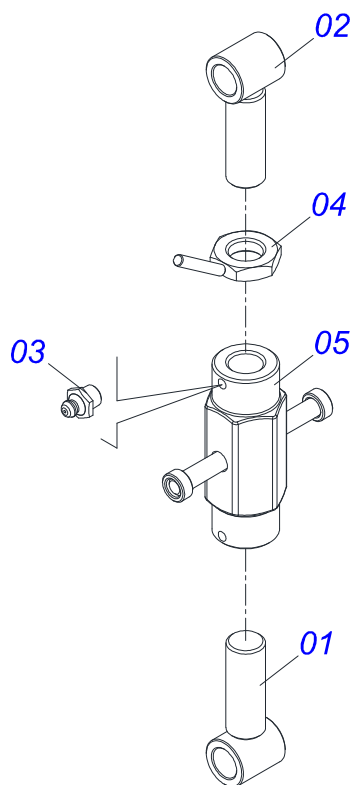

Item	Código	Descrição	Ver Pág.	QT
001	0521065114	EXTENS ESQ R 1.1/4 UNC 108 C/LUV 49		01
002	0521065115	EXTENS DIR R 1.1/4 UNC 108 C/LUV 49		01
003	0503010002	GRAXEIRA 1800		02
004	0501064974	CONTRAPORCA COM MANIPULO		01
005	0501110096	PORCA REGULADORA		01