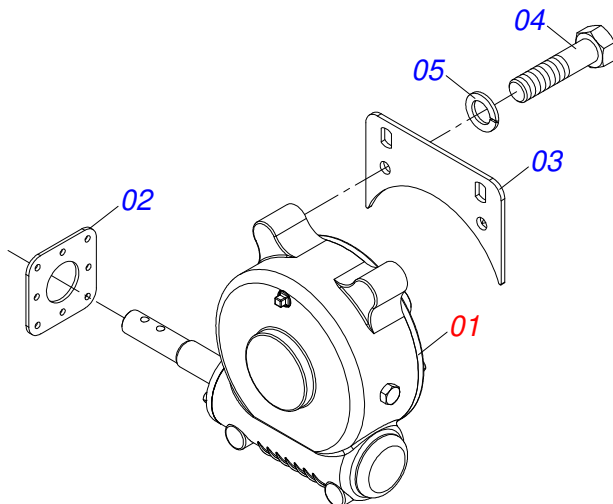

Item	Código	Descrição	Ver Pág.	QT
01	0501047985	REDUTOR SEM FIM		01
02	0571014238	FLANGE REDUTOR DCA S-0813		01
03	0571014194	SUPORTE REDUTOR		01
04	0503011167	PARAFUSO M16 X 2 X 30 C S 10.9 ZN		02
05	0503010027	ARRUELA PRESSAO 5/8 ZN		02