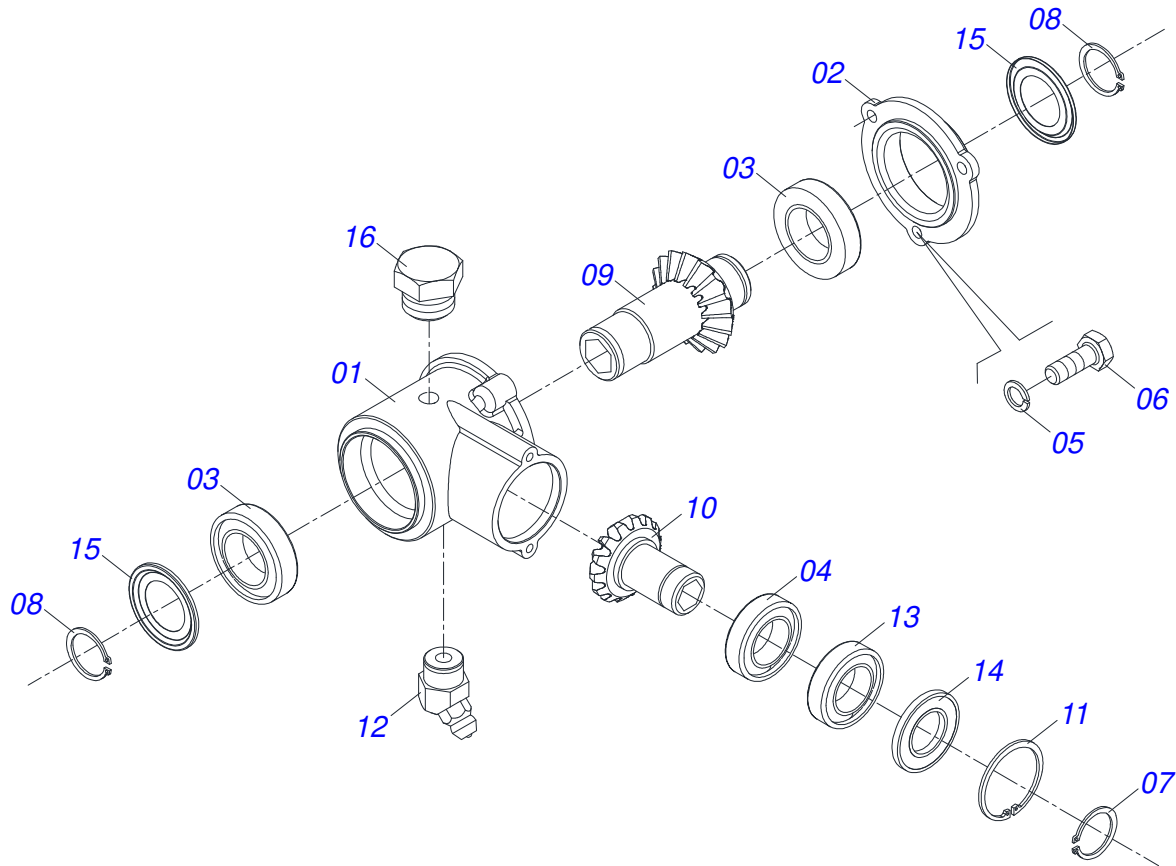

Item	Código	Descrição	Ver Pág.	QT
01	0502012465	CAIXA TRANSMISSAO LINHA SEMENTE	01	01
02	0502012464	TAMPA CAIXA TRANSMISSAO	01	01
03	0503016995	ROLAMENTO 6006 RS	02	02
04	0503015895	ROLAMENTO 6005	01	01
05	0503010143	ARRUELA PRESSAO 1/4 ZN	03	03
06	0503011378	PARAFUSO M6X1X16 C S 8.8 ZN	03	03
07	0503010406	ANEL RETENTOR PARA EIXO 501025	01	01
08	0503010707	ANEL RETENTOR 501030	02	02
09	0502040856	ENGRENAGEM CONICA 16 DENTES	01	01
10	0502040857	ENGRENAGEM CONICA 14 DENTES	01	01
11	0503011105	ANEL RETENTOR PARA FURO 502047	01	01
12	0503010003	GRAXEIRA 1845 3/8	01	01
13	0503011409	ROLAMENTO 6005 RS	01	01
14	0503017008	ANEL NILOS 25X47 LSTO	01	01
15	0503017007	ANEL NILOS 6006 ZAV	02	02
16	0511017907	BUJAO 1/8 BSPT X 6	01	01