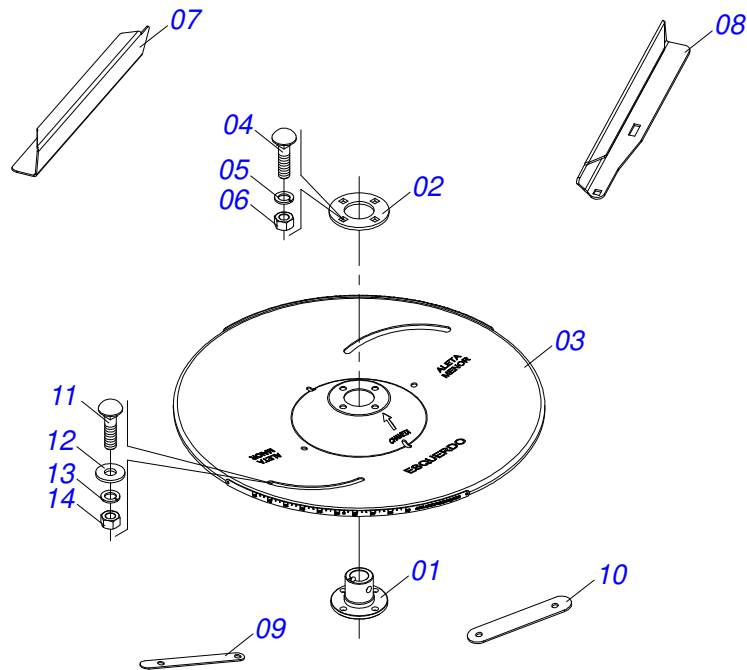

Item	Código	Descrição	Ver Pág.	QT
01	0581010973	LUVA DISCO DISTRIBUIDOR		01
02	0571013670	FLANGE DISCO DISTRIBUIDOR		01
03	0521066691	DISCO ADUBO ESQUERDO		01
04	0503012540	PARAFUSO 3/8 UNC X 1 CAPQ INOX		04
05	0503012535	ARRUELA PRESSAO 3/8 INOX 1K01872		04
06	0503012531	PORCA 3/8 UNC SEXTAVADA INOX		04
07	0571017672	ALETA ADUBO ESQUERDA 295		01
08	0571017671	ALETA ADUBO ESQUERDA 385		01
09	0571017674	BARRA INFERIOR ALETA MENOR		01
10	0571017673	BARRA INFERIOR ALETA MAIOR		01
11	0503016881	PARAFUSO 5/16 UNC X 3/4 CAPQ G.2 INOX		04
12	0503012545	ARRUELA LISA 8,50 X 18 X 1,50 INOX		04
13	0503012534	ARRUELA PRESSAO 5/16 INOX		04
14	0503012530	PORCA SEXTAVADA 5/16 UNC INOX		04