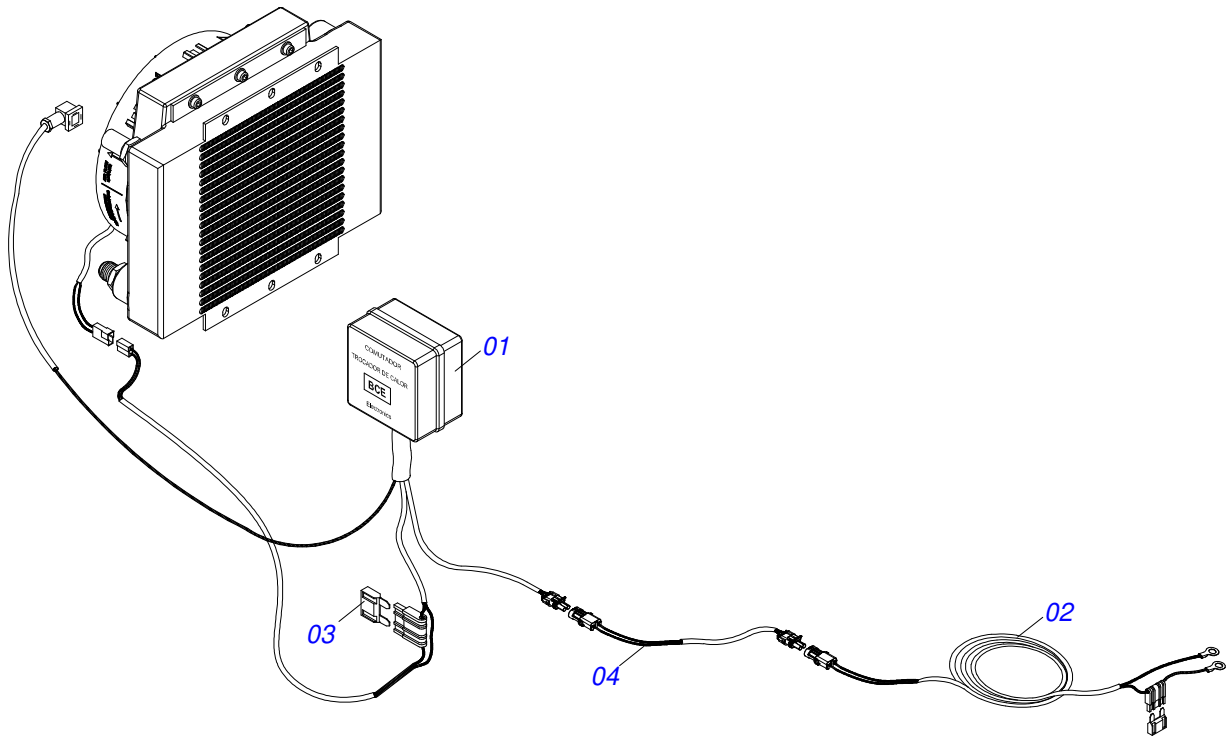

Item	Código	Descrição	Ver Pág.	QT
01	0503016736	PAINEL COMUTADOR TROCADOR DE CALOR 1107-13		01
02	0503062593	CABO COMUTADOR TRATOR (ALIMENTACAO)		01
03	0503018553	FUSIVEL LAMINA 20A		01
04	0503062594	CABO COMUTADOR IMPLEMENTO (EXTENSAO)		01