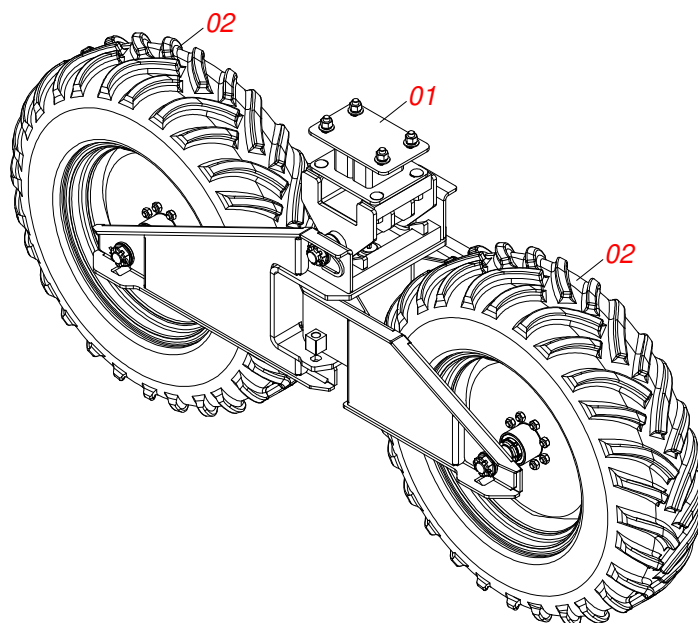

Item	Código	Descrição	Ver Pág.	QT
01	0511053596	CONJUNTO RODADO SEM PNEU DIREITO		01
02	0511059223	RODA COM PNEU 12.4X24-10L LADO ESQUERDO		02