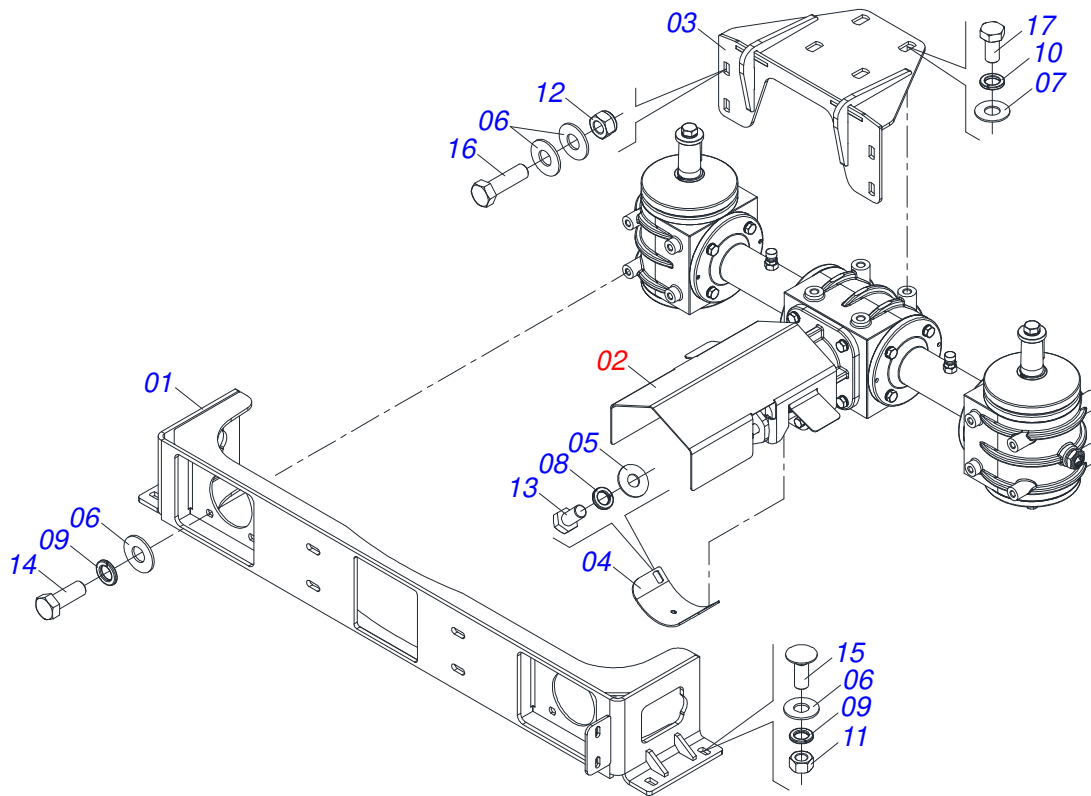

Item	Código	Descrição	Ver Pág.	QT
01	0521064189	SUPORE CAIXA TRANSMISSAO		01
02	0531055343	CAIXA MULTIPLICADORA 1,4:1 EIXO CONICO COM 7 SUPORE MOTOR		01
03	0531066477	SUPORE CENTRAL CAIXA		01
04	0501310938	TAMPA INFERIOR SUPORE		01
05	0503010357	ARRUELA LISA 8 X 20 X 1,00 ZN		02
06	0501013518	ARRUELA LISA 10,50 X 24 X 1,50 ZN		20
07	0501013519	ARRUELA LISA 13,50 X 30 X 1,50 ZN		04
08	0503010179	ARRUELA PRESSAO 5/16 ZN 1K01528		02
09	0503010025	ARRUELA PRESSAO 3/8		12
10	0503010019	ARRUELA PRESSAO 1/2		04
11	0503010026	PORCA SEXTAVADA 3/8 UNC G.5 ZN		04
12	0503013357	PORCA SEXTAVADA AUTOTRAVANTE COM NYLON 3/8 UNC BAIXA G.5 ZN		04
13	0503010295	PARAFUSO 5/16 UNC X 5/8 CS G.2 ZN		02
14	0503011087	PARAFUSO 3/8 UNC X 1 C S G.2 ZN		08
15	0501011643	PARAFUSO 3/8 UNC X 1 CAPQ G.2 ZN		04
16	0503010751	PARAFUSO 3/8 UNC X 1.1/4 CS G.5 ZN		04
17	0503014691	PARAFUSO M12 X 1,75 X 25 C S G.5 ZN		04