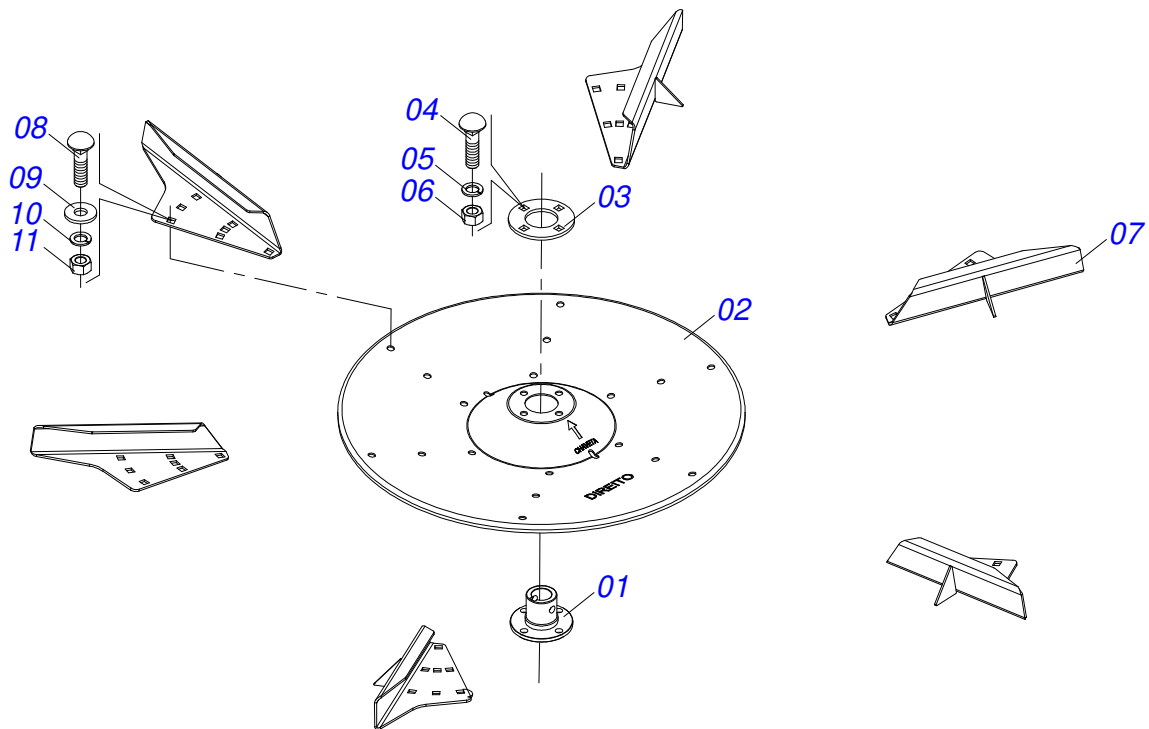

Item	Código	Descrição	Ver Pág.	QT
01	0581010973	LUVA DISCO DISTRIBUIDOR		01
02	0581010971	CORPO DISCO CALCARIO DIR DCA MAXX		01
03	0571013670	FLANGE DISCO DISTRIBUIDOR		01
04	0503012540	PARAFUSO 3/8 UNC X 1 CAPQ INOX		04
05	0503012535	ARRUELA PRESSAO 3/8 INOX 1K01872		04
06	0503012531	PORCA 3/8 UNC SEXTAVADA INOX		04
07	0521065574	ALETA CALC DIR DCA MAXX		06
08	0503016881	PARAFUSO 5/16 UNC X 3/4 CAPQ G.2 INOX		06
09	0503012545	ARRUELA LISA 8,50 X 18 X 1,50 INOX		18
10	0503012534	ARRUELA PRESSAO 5/16 INOX		18
11	0503012530	PORCA SEXTAVADA 5/16 UNC INOX		18