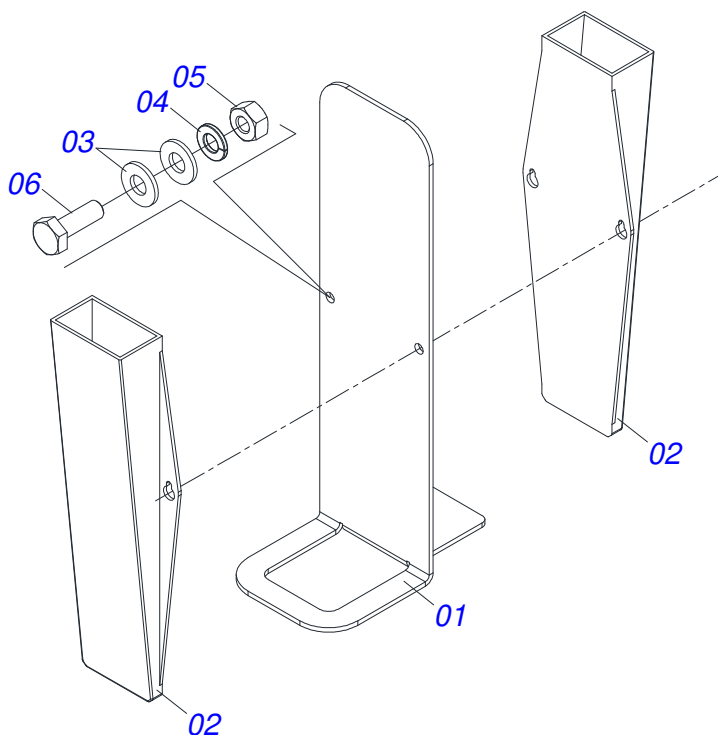

Item	Código	Descrição	Ver Pág.	QT
01	0571017692	SUPORTE PLUVIOMETRO		01
02	0503017462	PLUVIOMETRO CAP 130 MM 0500-1		02
03	0511017303	ARRUELA LISA 7 X15 X 1,50 ZN 1K01248		04
04	0503010143	ARRUELA PRESSAO 1/4 ZN		02
05	0503010144	PORCA SEXTAVADA 1/4 UNC G.5 ZN		02
06	0503010282	PARAFUSO 1/4UNC X 3/4 CS G.2 ZN 1K04011		02