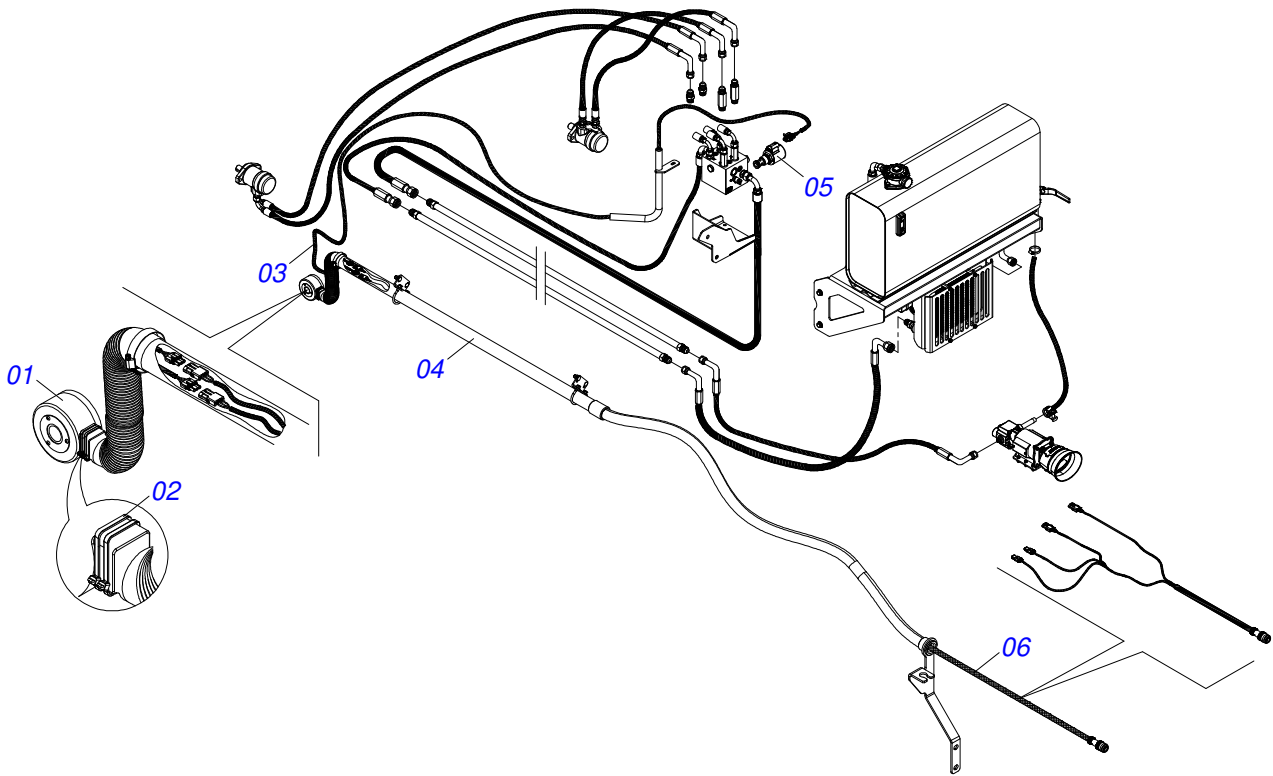

Item	Código	Descrição	Ver Pág.	QT
01	0503016451	SENSOR ROT GRANULAR TRIMBLE 86585		01
02	0503016033	ABRACADEIRA NYLON 4,8X1,3X300 MM 10101367		30
03	0521050908	CABO ADAPTADOR PWM DELPHI MACHO 2VIAS (3,5 MTS)		01
04	0511058686	CONJUNTO CONDUITE APT TRIMBLE	27	01
05	0503016978	VALVULA ELETRICA PROP VAZAO HD SP 1220ON12		01
06	0503016989	CABO IMPLEMENTO ESPALHADOR 88645 TRIMBLE		01