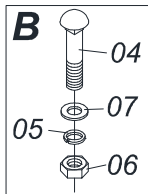

Item	Código	Descrição	Ver Pág.	QT
01	0511053584	CONJUNTO DIVISOR FLUXO ESTEIRA	12	01
01A	0521064173	SUPT DIVISOR FLUXO DCA S-0813		01
02	0503033823	DIVISOR FLUXO DCA		01
03	0571014208	FIXD BORRACHA CENTRAL DCA S-0813		01
04	0503011953	PARAFUSO 5/16 UNC X 1 CAPQ G.2 ZN		10
05	0503010179	ARRUELA PRESSAO 5/16 ZN 1K01528		10
06	0503010337	PORCA SEXTAVADA 5/16 UNC G.5 ZN		10
07	0501010694	ARRUELA LISA 8,50 X 18 X 1,50 ZN		04
08	0571017721	TRAVA SUPORTE DIVISOR FLUXO		01