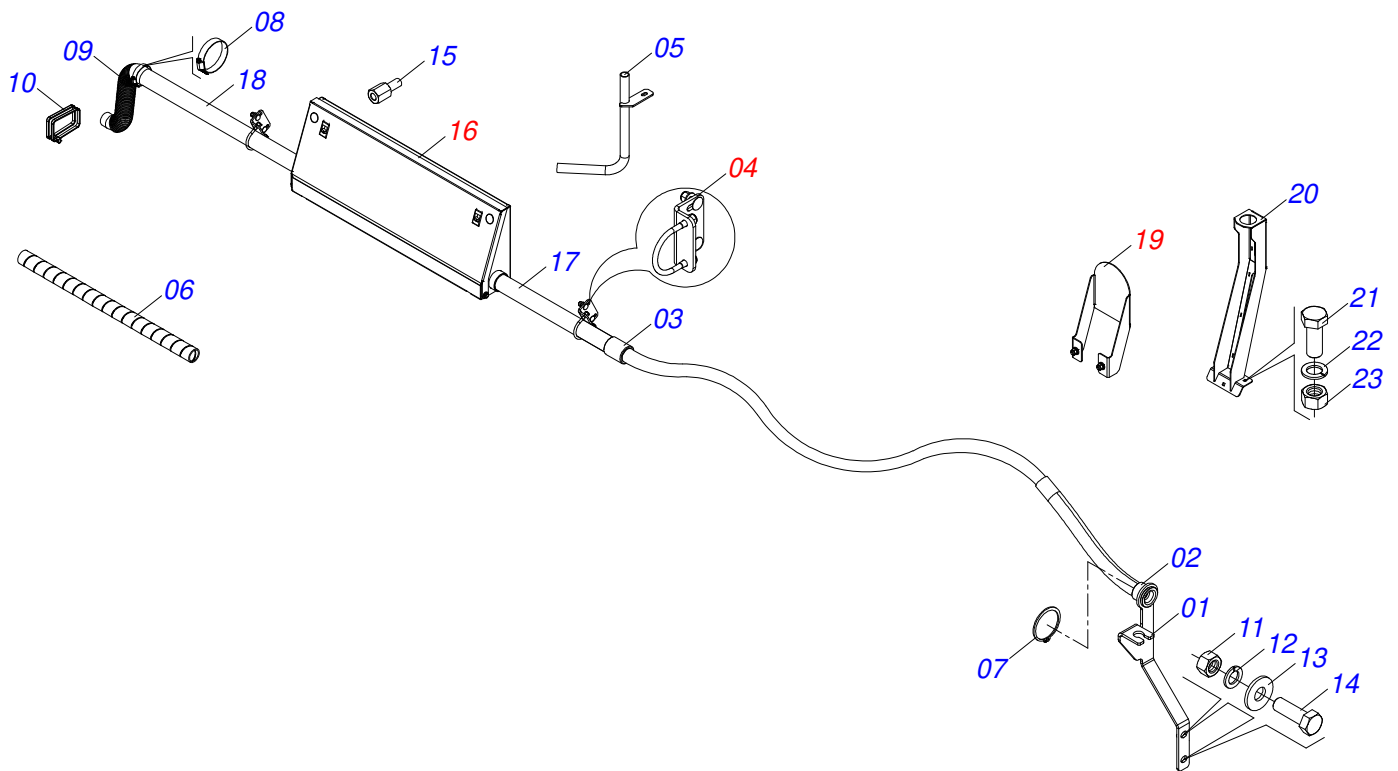

Item	Código	Descrição	Ver Pág.	QT
01	0581010957	CORPO SUPT DCA MAXX		01
02	0581010958	LUVA CONDUITE		01
03	0581010959	LUVA CONDUITE DCA MAXX		01
04	0521046081	CONJUNTO FIXADOR CONDUITE		02
05	0521066714	CONDUITE CURVO DCA MAXX		01
06	0581010961	MANG ESPIRAL FLEX 1.1/2 X 2000		01
07	0503011416	ANEL RETENTOR PARA EIXO 501055		01
08	0503010246	ABRACADEIRA 2 A 2.1/2 51-64 LARGURA 14MM		01
09	0503010368	MANGOTE 1.1/2 X 2 X 310		01
10	0503010267	ABRACADEIRA NYLON 3,60 X 1,3 X 155 MM		02
11	0503010014	PORCA SEXTAVADA 3/4 UNC (PESADA) G.5 ZN		02
12	0503010023	ARRUELA PRESSAO 3/4 ZN		02
13	0501017065	ARRUELA LISA 20 X 45 X 3,00 ZN		02
14	0501010500	PARAFUSO 3/4 UNC X 3 CS G.5 ZN		02
15	0581011546	PRISIONEIRO 3/8 UNC X 40		04
16	0511059046	CAIXA ISOBUS COMPLETO		01
17	0581011548	CONDUITE 50,80 X 47,80 X 1000 DCA MAXX		01
18	0581011549	CONDUITE 50,80 X 47,80 X 1300 DCA MAXX		01
19	0521055609	SUPORTE ANTENA COMPLETA		01
20	0531060057	SUPORTE CHICOTE		01
21	0501011643	PARAFUSO 3/8 UNC X 1 CAPQ G.2 ZN		03
22	0503010025	ARRUELA PRESSAO 3/8		03
23	0503010026	PORCA SEXTAVADA 3/8 UNC G.5 ZN		03