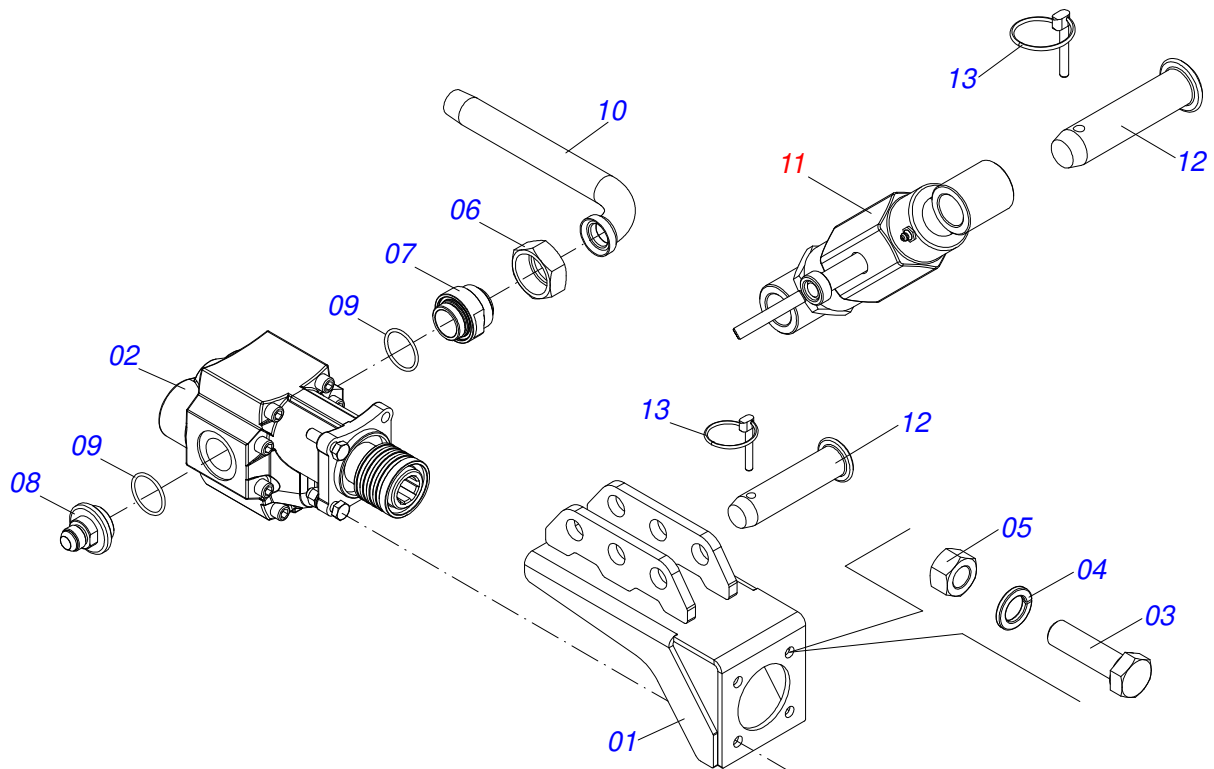

Item	Código	Descrição	Ver Pág.	QT
01	0521064275	SUPT BOMBA HIDR DCA S-0813		01
02	0503061979	BOMBA HIDR SIMPLES-SFP35.100S7		01
03	0503011082	PARAFUSO 1/2 UNC X 1.3/4 CSRT G.5 ZN		04
04	0503010019	ARRUELA PRESSAO 1/2		04
05	0503010060	PORCA SEXTAVADA 1/2 UNC G.5		04
06	0501016309	PORCA R2 UNC 16 FPP X SEXT 2.5/16		01
07	0571016803	NIPLE 1.1/4 BSP X 2 UNC		01
08	0571016794	NIPLE 1.1/16 UNC X 1.1/4 BSP		01
09	0503013917	ANEL O RING 2-224		02
10	0511062042	DUTO SAIDA TANQUE PCA FNH 8430-4		01
11	0511055824	EXTENSOR BOMBA COMPLETA	24	01
12	0521810577	EIXO JUNCAO 25 X 105 FURO 90 SA ATCR 12A18		02
13	0503030085	PINO TRAVA 5,7 X 40		02