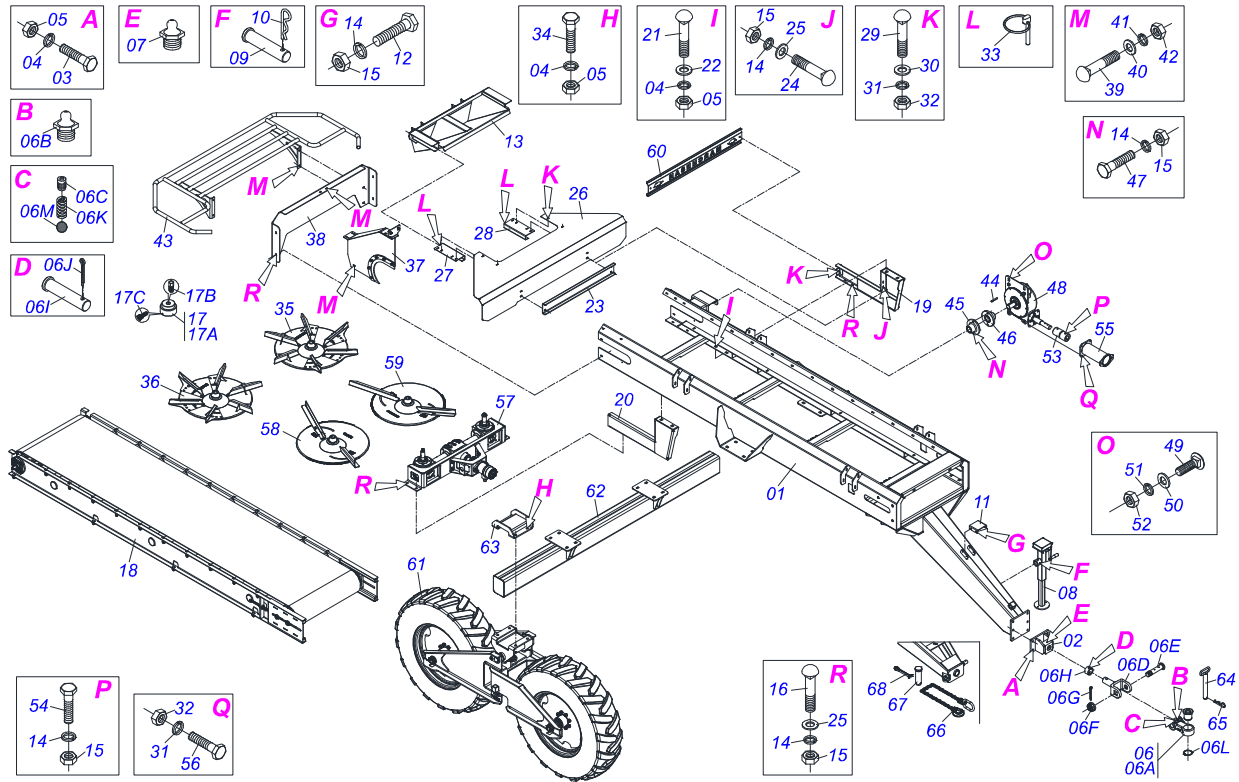

Item	Código	Descrição	Ver Pág.	QT
01	0521064722	CHASSI DCA MAXX 12000	01	01
02	0521062543	SUPT ENGATE TCA 10500	01	01
03	0501010125	PARAFUSO 3/4 UNC X 2.1/2 C S G.5 ZN	04	04
04	0503010023	ARRUELA PRESSAO 3/4 ZN	04	04
05	0503010014	PORCA SEXTAVADA 3/4 UNC (PESADA) G.5 ZN	04	04
06	0511054601	ENGATE TRATOR ARTICULADO	01	01
06A	0501110778	ENGATE TRATOR COM LUVA PARA EIXO 1.1/4	01	01
06B	0503010002	GRAXEIRA 1800	01	01
06C	0503016482	PARAFUSO 1/2 UNC X 1/2 SCS1 12.9	02	02
06D	0502040846	U ENGATE TRATOR	01	01
06E	0571012612	EIXO ARTICULADO 37,50 X 173 PQ	01	01
06F	0501011301	PORCA CASTELO 1.1/2 UNC 6 FPP SEXTAVADA 2.5/16 ZN	01	01
06G	0503010010	CONTRAPINO 1/4 X 2.1/2	01	01
06H	0521010681	CORPO LUVA ENGATE TRATOR	01	01
06I	0521010639	EIXO JUNCAO 20,30/20,20 X 90	01	01
06J	0503010571	CONTRAPINO 1/4 X 1.1/2	01	01
06K	0503033731	MOLA COMPRESSAO ESQUERDA 10,5 X 22 X 2,00	02	02
06L	0503010396	ANEL RETENTOR PARA EIXO 501060	01	01
06M	0503011331	ESFERA 3/8 (MANDRIL TROCA-RAPIDA)	02	02
07	0503010002	GRAXEIRA 1800	01	01
08	0511041259	MACACO COMPLETO CABECALHO DUPLO	01	01
09	0521010549	EIXO JUNCAO 12,70 X 60	01	01
10	0503030168	CUPILHA 3 X 50	01	01
11	0571016787	PLACA FIX MANG DCA MAXX	01	01
12	0503010237	PARAFUSO 3/8 UNC X 1 C S G.5	04	04
13	0521065576	COLETOR DCA MAXX	01	01
14	0503010025	ARRUELA PRESSAO 3/8	19	19
15	0503010026	PORCA SEXTAVADA 3/8 UNC G.5 ZN	19	19
16	0501011643	PARAFUSO 3/8 UNC X 1 CAPQ G.2 ZN	08	08
17	0521045169	SACADOR DISCO DISTRIBUIDOR DCA MAXX	01	01
17A	0571017679	LUVA SACADOR DISCO DISTRIBUIDOR DCA MAXX	01	01