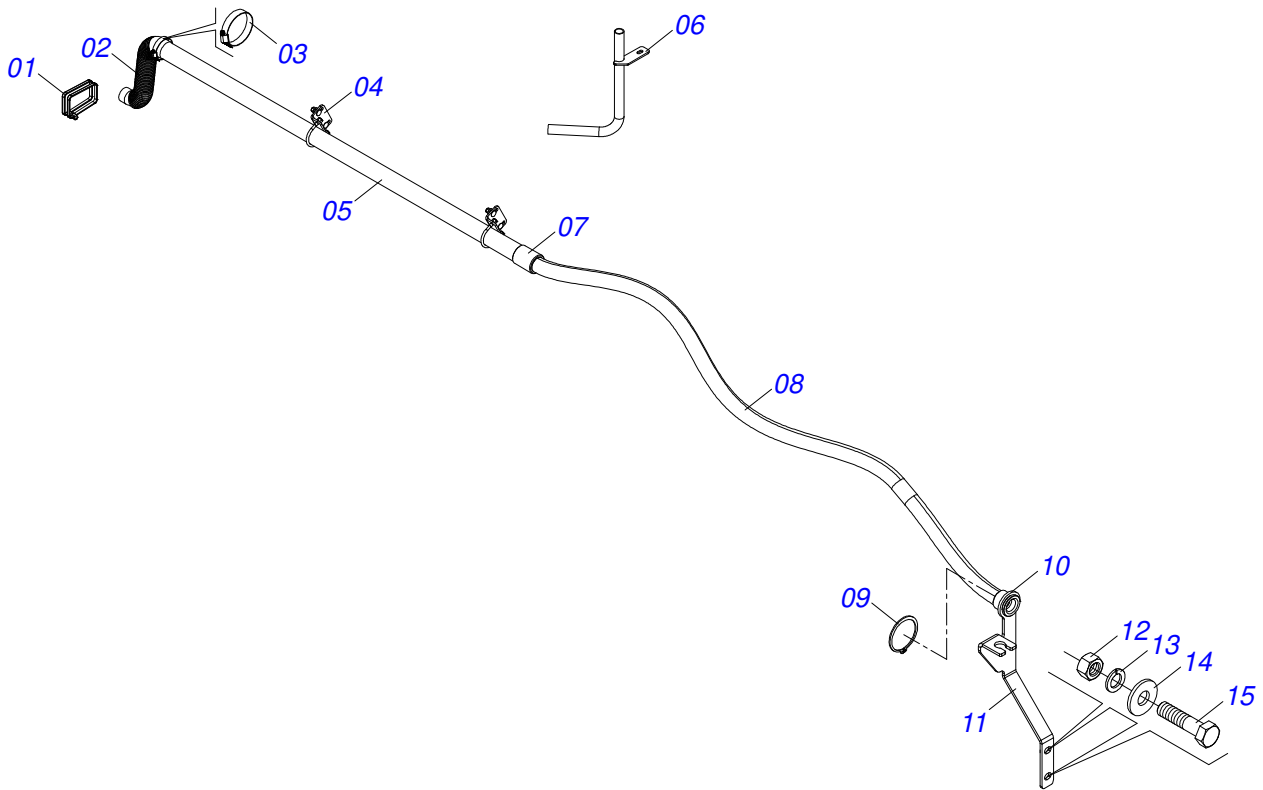

Item	Código	Descrição	Ver Pág.	QT
01	0503010267	ABRACADEIRA NYLON 3,60 X 1,3 X 155 MM		02
02	0503010368	MANGOTE 1.1/2 X 2 X 310		01
03	0503010246	ABRACADEIRA 2 A 2.1/2 51-64 LARGURA 14MM		01
04	0521046081	CONJUNTO FIXADOR CONDUITE		02
05	0581010960	CONDUITE DCA MAXX		01
06	0521066714	CONDUITE CURVO DCA MAXX		01
07	0581010959	LUVA CONDUITE DCA MAXX		01
08	0581010961	MANG ESPIRAL FLEX 1.1/2 X 2000		01
09	0503011416	ANEL RETENTOR PARA EIXO 501055		01
10	0581010958	LUVA CONDUITE		01
11	0581010957	CORPO SUPT DCA MAXX		01
12	0503010014	PORCA SEXTAVADA 3/4 UNC (PESADA) G.5 ZN		02
13	0503010023	ARRUELA PRESSAO 3/4 ZN		02
14	0501017065	ARRUELA LISA 20 X 45 X 3,00 ZN		02
15	0501010500	PARAFUSO 3/4 UNC X 3 CS G.5 ZN		02