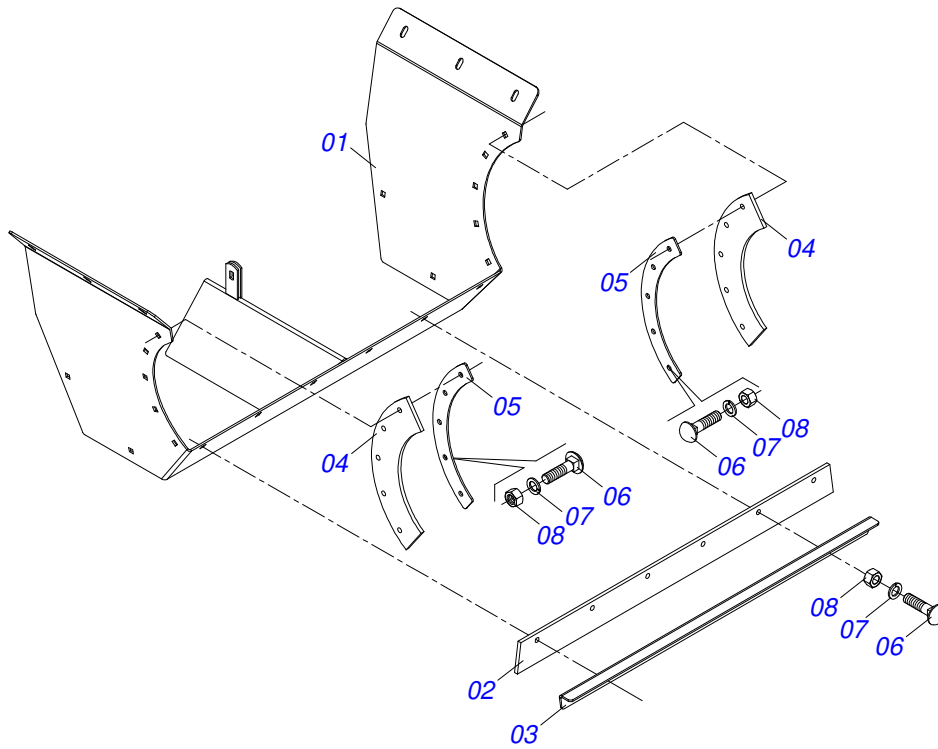

Item	Código	Descrição	Ver Pág.	QT
01	0521064174	DIVISOR FLUXO SUP DCA S-0813		01
02	0503033818	RASPADOR		01
03	0571014207	FIXD RASPADOR DCA S-0813		01
04	0503033822	RASPADOR LATERAL		02
05	0571014205	FIXD RASPADOR LAT DCA S-0813		02
06	0503011953	PARAFUSO 5/16 UNC X 1 CAPQ G.2 ZN		16
07	0503010179	ARRUELA PRESSAO 5/16 ZN 1K01528		16
08	0503010337	PORCA SEXTAVADA 5/16 UNC G.5 ZN		16