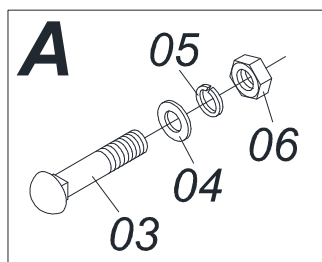

Item	Código	Descrição	Ver Pág.	QT
01	0511053586	CONJUNTO FIXADOR TAMPA TRASEIRA	13	01
01A	0571014198	SUPT FIXD CAPA DCA S-0813		01
02	0503011333	FIXADOR CAPA ROCADEIRA		01
03	0503011952	PARAFUSO 5/16 UNC X 3/4 CAPQ G.2 ZN		01
04	0501010694	ARRUELA LISA 8,50 X 18 X 1,50 ZN		01
05	0503010179	ARRUELA PRESSAO 5/16 ZN 1K01528		01
06	0503010337	PORCA SEXTAVADA 5/16 UNC G.5 ZN		01
07	0503010274	CONTRAPINO 5/32 X 2		01