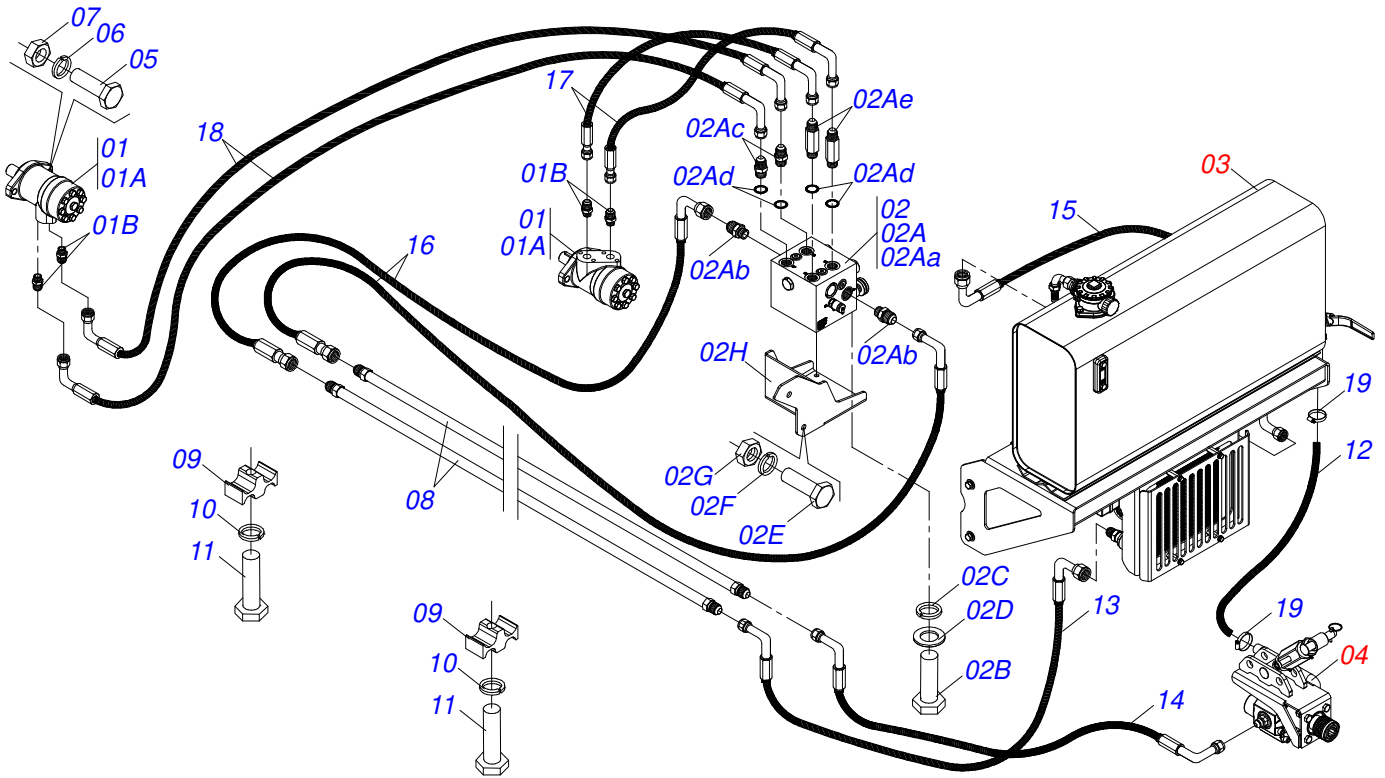

Item	Código	Descrição	Ver Pág.	QT
01	0511053588	MOTOR HIDRAULICO OMP 80 COM NIPLES 7/8		02
01A	0503016055	MOTOR HIDRAULICO PARKER OMP 80 ISOBUS		02
01B	0511014065	NIPLE R 7/8 NF X R1/2NPT X 52 ZN PDMF 292-4		04
02	0511053807	BLOCO COMAND HFB130315 C/SUPT		01
02A	0511053779	BLOCO COMAND HFB130315 C/NIPLES DCA		01
02Aa	0503016515	BLOCO COMANDO HFB130315		01
02Ab	0551011253	NIPLE R1.1/16 JICX7/8 SAE S1.1/8X50		02
02Ac	0501010590	NIPLE R 7/8 NF SEXTAVADO 1 X 48 1G21300		02
02Ad	0503010045	ANEL O RING 2-116 N 3006-9B 1G05420		04
02Ae	0501011510	NIPLE R 7/8 NF SEXT 1 X 96		02
02B	0503010172	PARAFUSO M10 X 1,5 X 25 C S 8.8 ZN		04
02C	0503010180	ARRUELA PRESSAO 7/16		04
02D	0501013519	ARRUELA LISA 13,50 X 30 X 1,50 ZN		04
02E	0501010161	PARAFUSO 1/2 UNC X 1.1/4 C S G.2 ZN		02
02F	0503010019	ARRUELA PRESSAO 1/2		02
02G	0503010060	PORCA SEXTAVADA 1/2 UNC G.5		02
02H	0571015452	SUPT BLOCO COMANDO DCA		01
03	0511053805	TANQUE COM SUPORTE RADIADOR COMPLETO	22	01
04	0511053777	BOMBA COMPLETA COM SUPORTE	23	01
05	0503010920	PARAFUSO 1/2 UNC X 1.1/2 C S G.5		04
06	0503010019	ARRUELA PRESSAO 1/2		04
07	0503010060	PORCA SEXTAVADA 1/2 UNC G.5		04
08	0521065116	DUTO 725 X 719,5 X 2370		02
09	0502012702	CORPO SUPORTE PRESILHA R7/16		04
10	0503010180	ARRUELA PRESSAO 7/16		04
11	0503012555	PARAFUSO 7/16" UNC X 2" CS RT G.7		04
12	0521019365	MANG 1.1/4 X 2400 AB-AB		01
13	0501081756	MANG 3/4 X 2800 TC-TC 180G		01
14	0501081453	MANG 3/4 X 1500 TC-TC		01
15	0501080100	MANGUEIRA 3/4 X 1200 TC-TC		01
16	0501080028	MANGUEIRA 3/4 X 1200 TR-TC		02