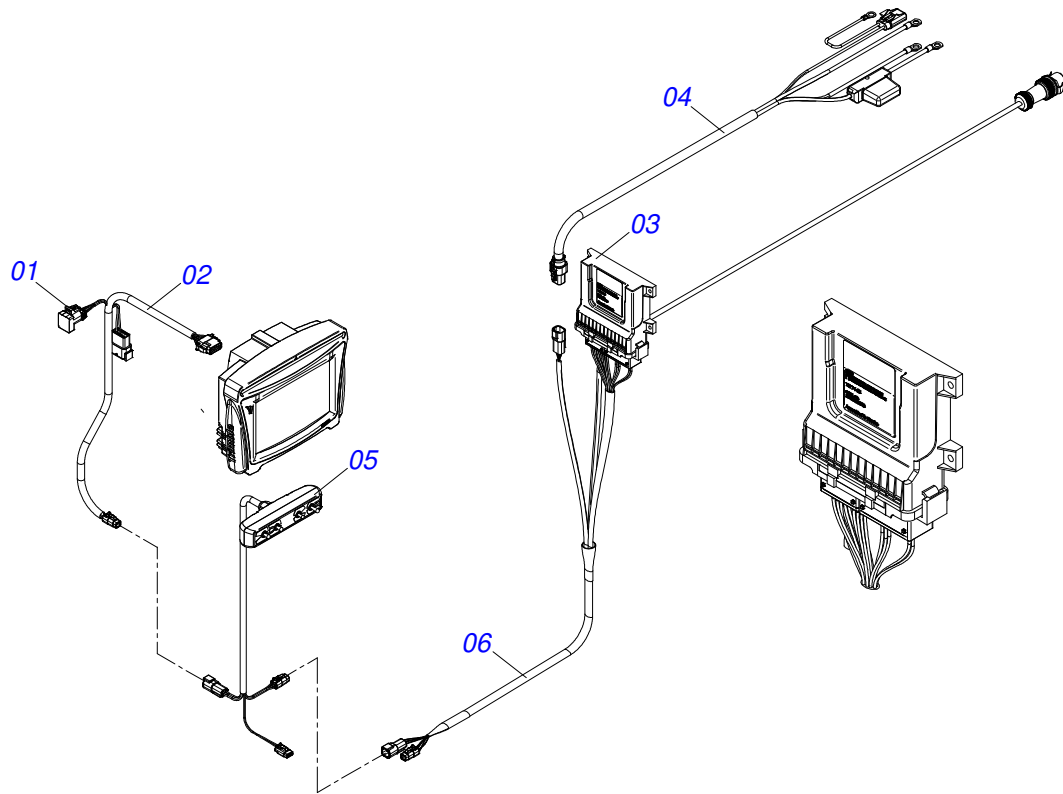

Item	Código	Descrição	Ver Pág.	QT
01	0503016988	CAN TERMINADOR EZBOOM 59783 TRIMBLE		01
02	0503062225	CABO CFX/FMX P/ MOD FIEL IQ 75834		01
03	0503016240	MODULO CONTADOR TAXA RSCM TRIMBLE 75774-01		01
04	0503062226	CONJUNTO CABO BATERIA TRIMBLE 76941		01
05	0503062224	CONTROLADOR FIELD IQ 80800-00		01
06	0503016990	CABO TRIMBLE 88649		01