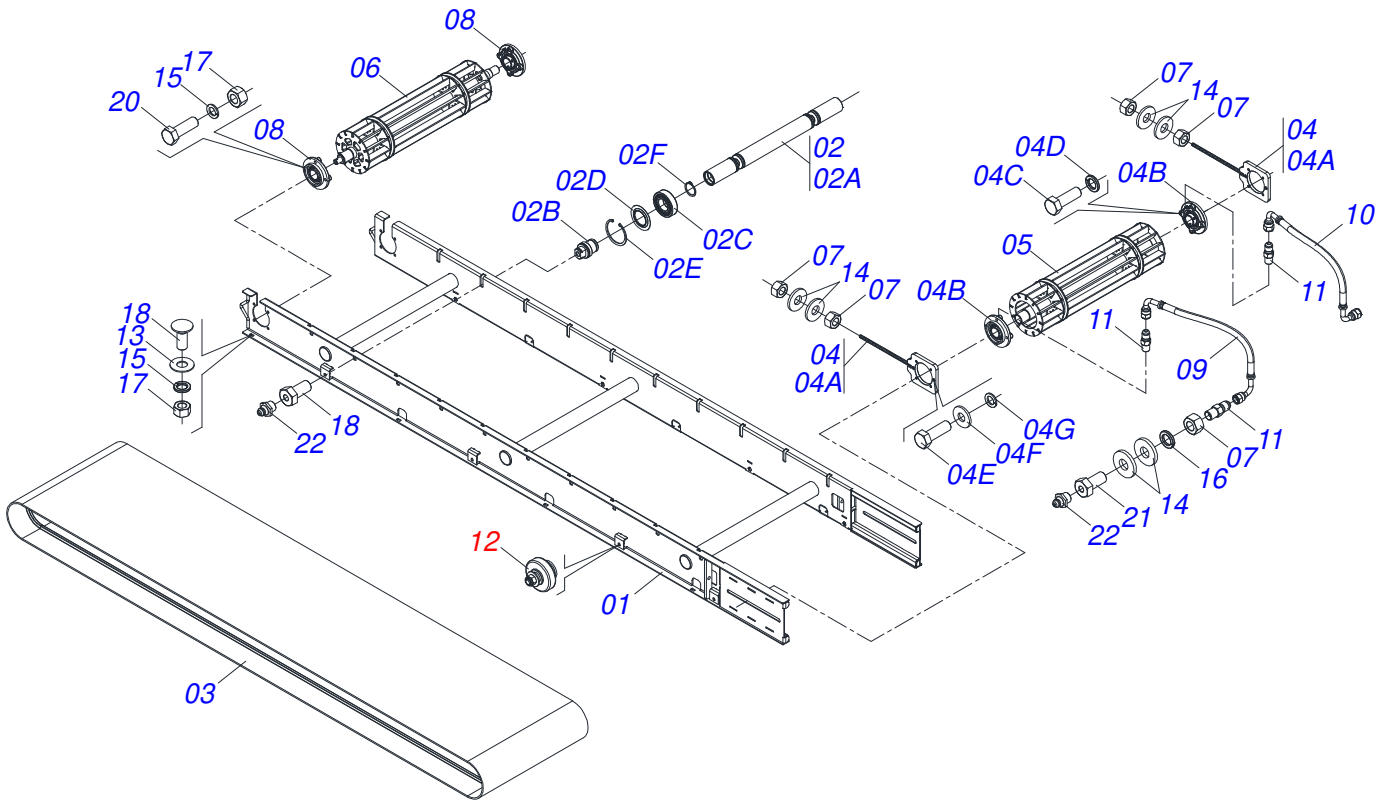

Item	Código	Descrição	Ver Pág.	QT
01	0521064148	SUPORE ESTEIRA		01
02	0511053576	ROLO SUPORTE CARGA COMPLETO		10
02A	0521064152	ROLO SUPORTE CARGA		01
02B	0571014234	EIXO ROLO SUPORTE CARGA		02
02C	0513010786	ROLAMENTO 6206 RS1		02
02D	0503016508	ANEL NILOS 6206 JV		02
02E	0503011800	ANEL RETENTOR PARA FURO 502062		02
02F	0503010707	ANEL RETENTOR 501030		02
03	0503033742	ESTEIRA BORRACHA DUAS GUIAS		01
04	0511053575	ESTICADOR ESTEIRA COMPLETA		02
04A	0521064149	ESTICADOR ESTEIRA		01
04B	0503062591	MANCAL TENSOR COMPLETO RFC050/UC 210		01
04C	0503011195	PARAFUSO 7/16 UNC X 1.3/4 C S G.5 ZN		04
04D	0503010180	ARRUELA PRESSAO 7/16		04
04E	0501010108	PARAFUSO 5/8 UNC X 1 C S G.5 ZN		02
04F	0501010453	ARRUELA LISA 16,50 X 45 X 3,00 ZN		02
04G	0503010027	ARRUELA PRESSAO 5/8 ZN		02
05	0521064150	ROLO ESTICADOR		01
06	0521064151	ROLO ARRASTADOR		01
07	0503010013	PORCA SEXTAVADA 5/8 UNC G.5 ZN		06
08	0503062591	MANCAL TENSOR COMPLETO RFC050/UC 210		02
09	0501082059	MANGUEIRA 1/4 X 300 TC-TC 90G DIR		01
10	0501082060	MANGUEIRA 1/4 X 300 TC-TC 90G ESQUERDO		01
11	0503012776	NIPLE 1/8 BSP X 7/16 UNF JIC		04
12	0531055843	ROLDANA COMPLETA		08
13	0501013519	ARRUELA LISA 13,50 X 30 X 1,50 ZN		08
14	0501012140	ARRUELA LISA 16,50 X 40 X 4,00 ZN		08
15	0503010019	ARRUELA PRESSAO 1/2		16
16	0503010027	ARRUELA PRESSAO 5/8 ZN		02
17	0503010060	PORCA SEXTAVADA 1/2 UNC G.5		16
18	0501215078	PARAFUSO R.1/2 UNC 1 COM FURO PARA GRAXEIRA		02