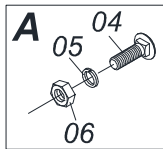

Item	Código	Descrição	Ver Pág.	QT
01	0511053584	CONJUNTO DIVISOR FLUXO ESTEIRA	12	01
01A	0521064173	SUPT DIVISOR FLUXO DCA S-0813		01
02	0503033823	DIVISOR FLUXO DCA		01
03	0571014208	FIXD BORRACHA CENTRAL DCA S-0813		01
04	0503011953	PARAFUSO 5/16 UNC X 1 CAPQ G.2 ZN		10
05	0503010179	ARRUELA PRESSAO 5/16 ZN 1K01528		10
06	0503010337	PORCA SEXTAVADA 5/16 UNC G.5 ZN		10
07	0501010694	ARRUELA LISA 8,50 X 18 X 1,50 ZN		04
08	0571017721	TRAVA SUPORTE DIVISOR FLUXO		01