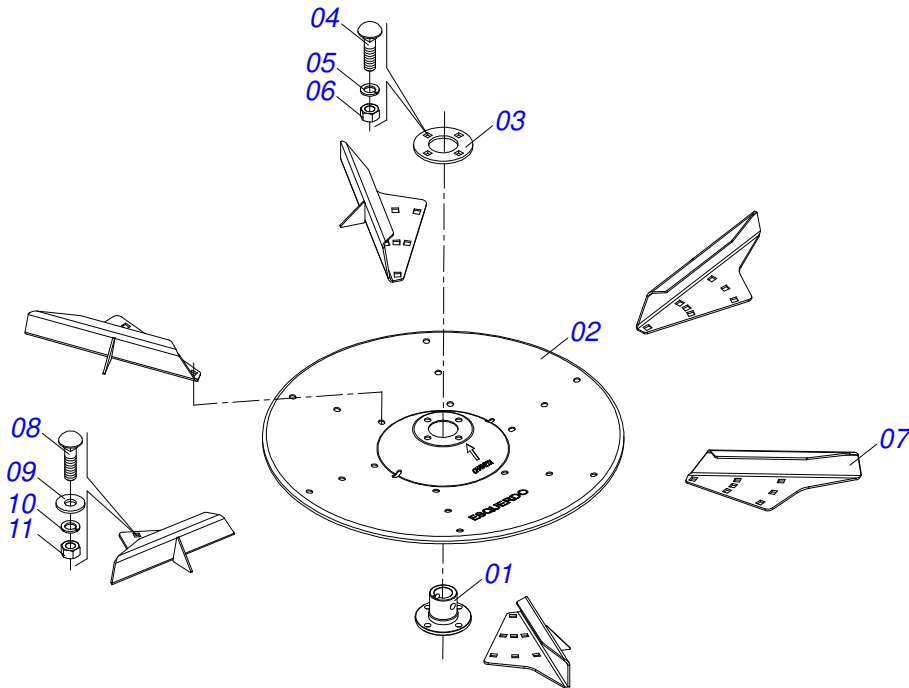

Item	Código	Descrição	Ver Pág.	QT
01	0581010973	LUVA DISCO DISTRIBUIDOR		01
02	0581010972	CORPO DISCO CALCARIO ESQ DCA MAXX		01
03	0571013670	FLANGE DISCO DISTRIBUIDOR		01
04	0503012540	PARAFUSO 3/8 UNC X 1 CAPQ INOX		04
05	0503012535	ARRUELA PRESSAO 3/8 INOX 1K01872		04
06	0503012531	PORCA 3/8 UNC SEXTAVADA INOX		04
07	0521065575	ALETA CALC ESQ DCA MAXX		06
08	0503016881	PARAFUSO 5/16 UNC X 3/4 CAPQ G.2 INOX		18
09	0503012545	ARRUELA LISA 8,50 X 18 X 1,50 INOX		18
10	0503012534	ARRUELA PRESSAO 5/16 INOX		18
11	0503012530	PORCA SEXTAVADA 5/16 UNC INOX		18