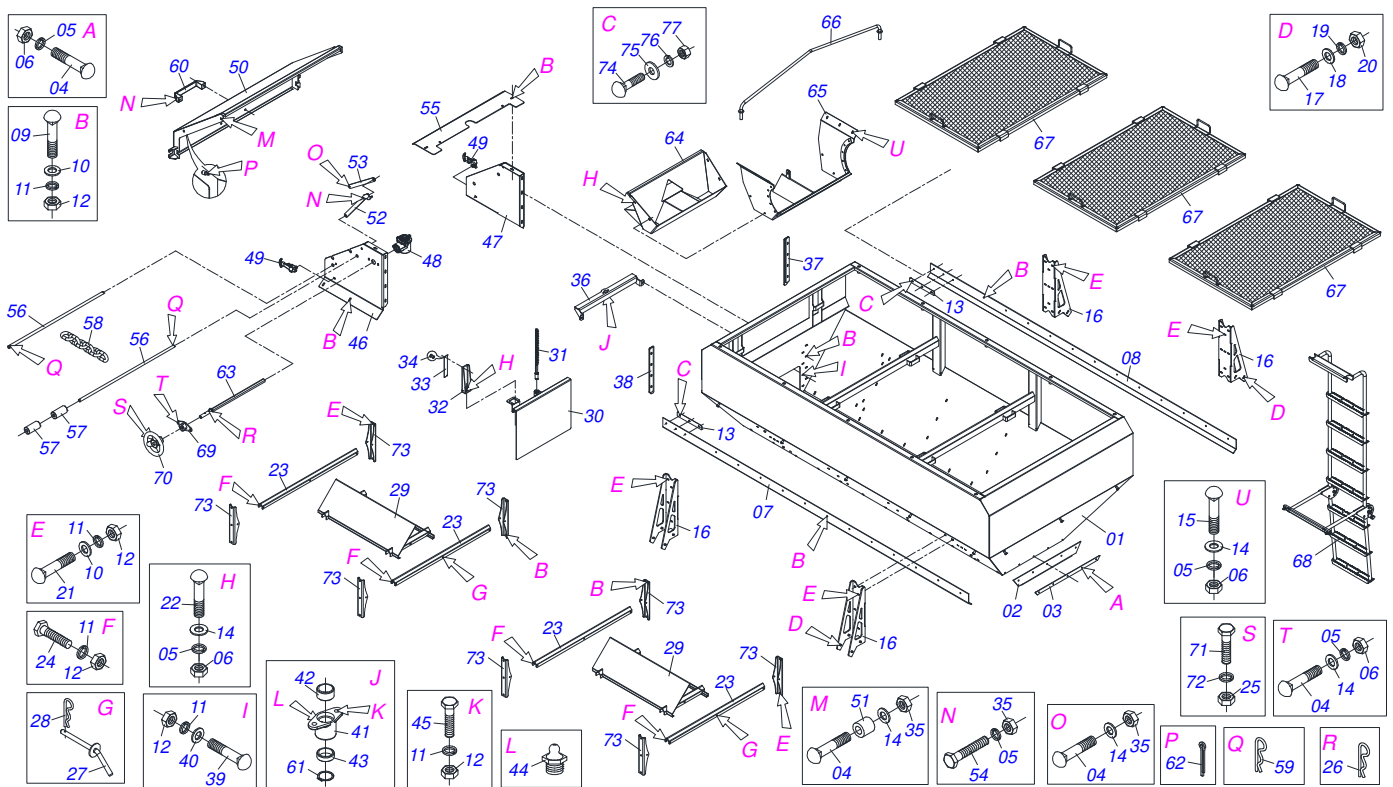

Item	Código	Descrição	Ver Pág.	QT
01	0521064146	CACAMBA 6M³ DCA S-0813		01
02	0503033819	CANTONEIRA VEDACAO DIANTEIRA		01
03	0571014206	FIXD BORRACHA VED DIANT DCA S-0813		01
04	0503011953	PARAFUSO 5/16 UNC X 1 CAPQ G.2 ZN		10
05	0503010179	ARRUELA PRESSAO 5/16 ZN 1K01528		21
06	0503010337	PORCA SEXTAVADA 5/16 UNC G.5 ZN		18
07	0503033820	CANTONEIRA VEDACAO DIREITA		01
08	0503033821	CANTONEIRA VEDACAO ESQUERDA		01
09	0501011643	PARAFUSO 3/8 UNC X 1 CAPQ G.2 ZN		38
10	0501013518	ARRUELA LISA 10,50 X 24 X 1,50 ZN		86
11	0503010025	ARRUELA PRESSAO 3/8		104
12	0503010026	PORCA SEXTAVADA 3/8 UNC G.5 ZN		104
13	0571014204	FIXD CANT LAT DCA S-0813		02
14	0501010694	ARRUELA LISA 8,50 X 18 X 1,50 ZN		16
15	0503011762	PARAFUSO 5/16UNC X 1.1/4 CAPQ G.2 ZN		06
16	0521064167	REFORÇO CACAMBA		04
17	0503014378	PARAFUSO 1/2 UNC X 1.1/2 CAPQ G.5 ZN		16
18	0501013519	ARRUELA LISA 13,50 X 30 X 1,50 ZN		16
19	0503010019	ARRUELA PRESSAO 1/2		16
20	0503010060	PORCA SEXTAVADA 1/2 UNC G.5		16
21	0501010942	PARAFUSO 3/8 UNC X 1.1/4 CAPQ G.2 ZN		24
22	0503011952	PARAFUSO 5/16 UNC X 3/4 CAPQ G.2 ZN		05
23	0571014201	CORPO SUPORTE DEFLETOR		04
24	0503010765	PARAFUSO 3/8 UNC X 3 CS G.5 ZN		08
25	0503010144	PORCA SEXTAVADA 1/4 UNC G.5 ZN		01
26	0503030012	CUPILHA 4 X 88		01
27	0501068994	EIXO TRAVA 8,30 X 78		04
28	0503030168	CUPILHA 3 X 50		04
29	0521064197	DEFLETOR		02
30	0511053582	COMPORTA COMPLETA	9	01
31	0521064184	FUSO COMPORTA		01