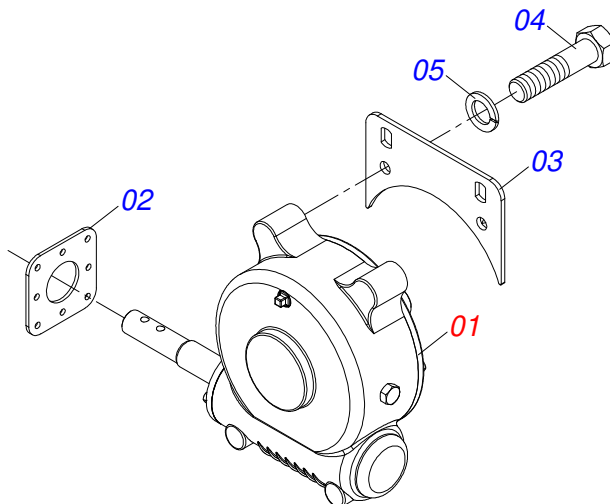

Item	Código	Descrição	Ver Pág.	QT
01	0501047985	REDUTOR SEM FIM		01
02	0571014238	FLANGE REDUTOR DCA S-0813		01
03	0571014194	SUPORTE REDUTOR		01
04	0503011167	PARAFUSO M16 X 2 X 30 C S 10.9 ZN		02
05	0503010027	ARRUELA PRESSAO 5/8 ZN		02