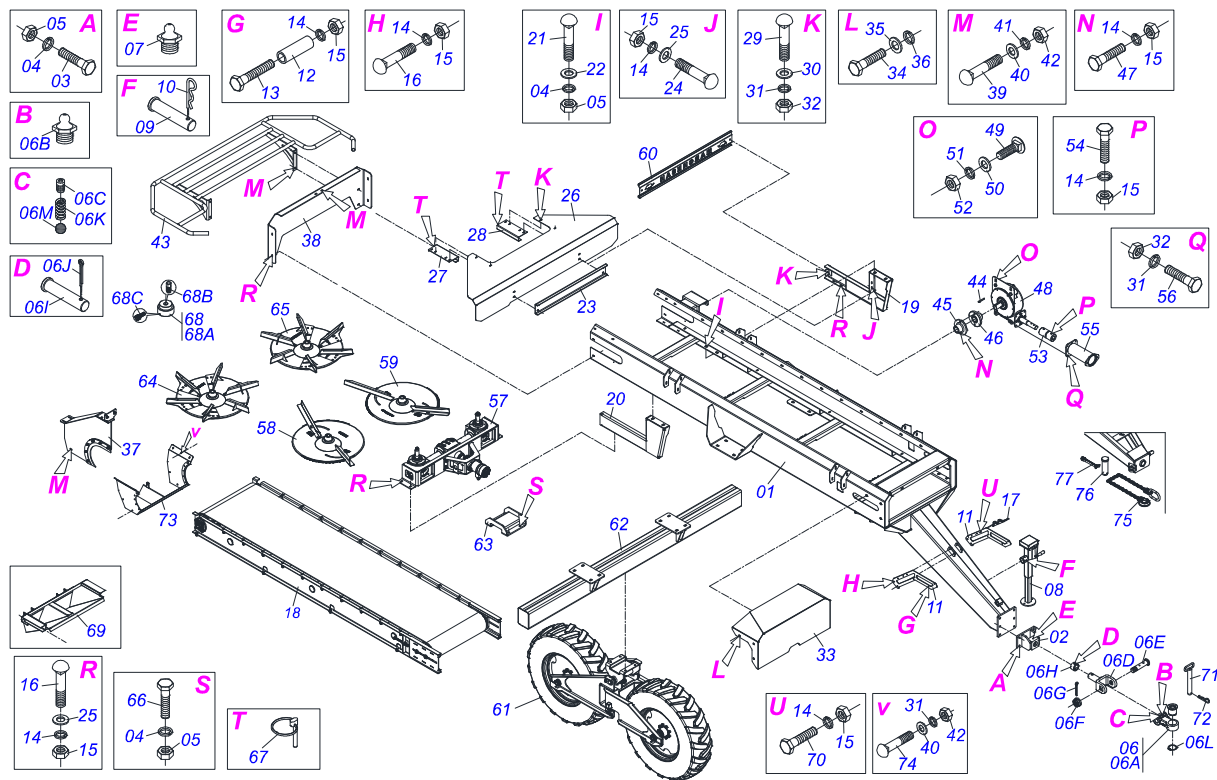

Item	Código	Descrição	Ver Pág.	QT
01	0521064722	CHASSI DCA MAXX 12000		01
02	0521062543	SUPT ENGATE TCA 10500		01
03	0501010125	PARAFUSO 3/4 UNC X 2.1/2 C S G.5 ZN		04
04	0503010023	ARRUELA PRESSAO 3/4 ZN		16
05	0503010014	PORCA SEXTAVADA 3/4 UNC (PESADA) G.5 ZN		16
06	0511054601	ENGATE TRATOR ARTICULADO		01
06A	0501110778	ENGATE TRATOR COM LUVA PARA EIXO 1.1/4		01
06B	0503010002	GRAXEIRA 1800		01
06C	0503016482	PARAFUSO 1/2 UNC X 1/2 SCSI 12.9		02
06D	0502040846	U ENGATE TRATOR		01
06E	0571012612	EIXO ARTICULADO 37,50 X 173 PQ		01
06F	0501011301	PORCA CASTELO 1.1/2 UNC 6 FPP SEXTAVADA 2.5/16 ZN		01
06G	0503010010	CONTRAPINO 1/4 X 2.1/2		01
06H	0521010681	CORPO LUVA ENGATE TRATOR		01
06I	0521010639	EIXO JUNCAO 20,30/20,20 X 90		01
06J	0503010571	CONTRAPINO 1/4 X 1.1/2		01
06K	0503033731	MOLA COMPRESSAO ESQUERDA 10,5 X 22 X 2,00		02
06L	0503010396	ANEL RETENTOR PARA EIXO 501060		01
06M	0503011331	ESFERA 3/8 (MANDRIL TROCA-RAPIDA)		02
07	0503010002	GRAXEIRA 1800		01
08	0511041259	MACACO COMPLETO CABECALHO DUPLO		01
09	0521010549	EIXO JUNCAO 12,70 X 60		01
10	0503030168	CUPILHA 3 X 50		01
11	0571014202	CORPO SUPORTE MANGUEIRA		02
12	0571014203	LUVA Ø13,50 X Ø19 X 105 DCA		04
13	0503011124	PARAFUSO 3/8 UNC X 5 C S G.5 ZN		04
14	0503010025	ARRUELA PRESSAO 3/8		25
15	0503010026	PORCA SEXTAVADA 3/8 UNC G.5 ZN		25
16	0501011643	PARAFUSO 3/8 UNC X 1 CAPQ G.2 ZN		12
17	0541011767	FIXADOR MANGUEIRA		01
18	0511053577	CONJUNTO ESTEIRA TRANSPORTE	5	01