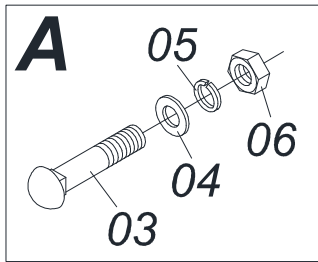

Item	Código	Descrição	Ver Pág.	QT
01	0511053586	CONJUNTO FIXADOR TAMPA TRASEIRA	13	01
01A	0571014198	SUPT FIXD CAPA DCA S-0813		01
02	0503011333	FIXADOR CAPA ROCADEIRA		01
03	0503011952	PARAFUSO 5/16 UNC X 3/4 CAPQ G.2 ZN		01
04	0501010694	ARRUELA LISA 8,50 X 18 X 1,50 ZN		01
05	0503010179	ARRUELA PRESSAO 5/16 ZN 1K01528		01
06	0503010337	PORCA SEXTAVADA 5/16 UNC G.5 ZN		01
07	0503010274	CONTRAPINO 5/32 X 2		01