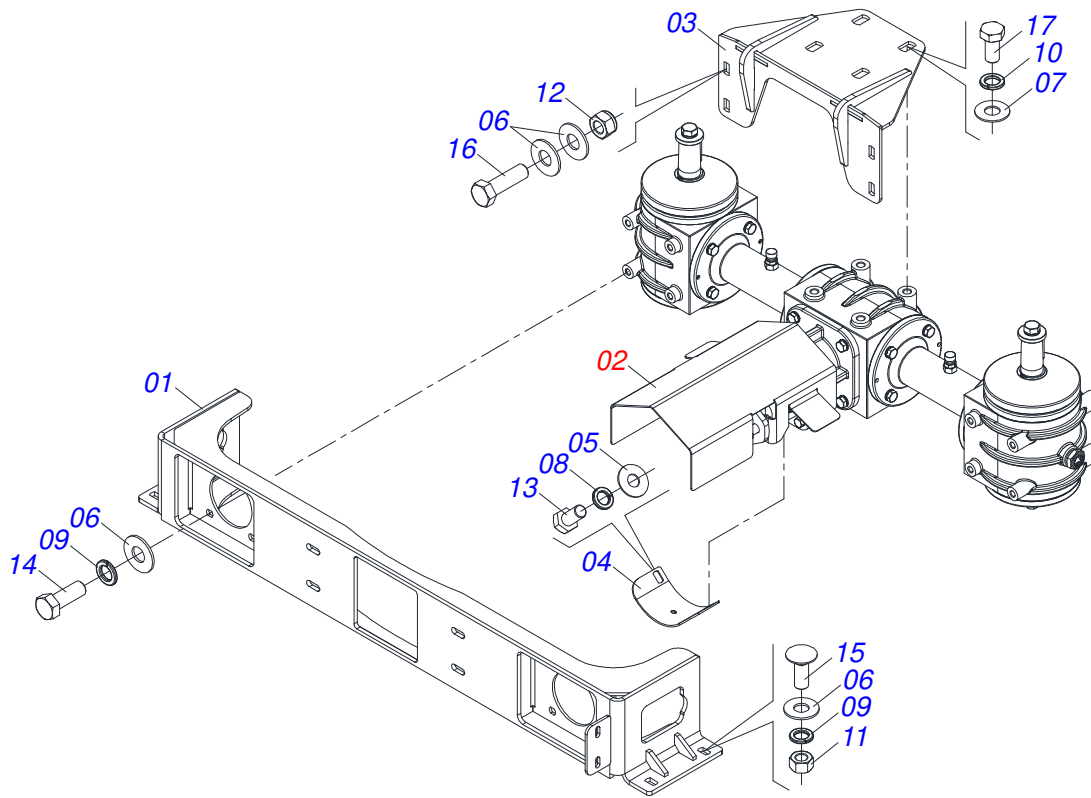

Item	Código	Descrição	Ver Pág.	QT
01	0521064189	SUPORE CAIXA TRANSMISSAO		01
02	0531055343	CAIXA MULTIPLICADORA 1,4:1 EIXO CONICO COM 7 SUPORE MOTOR		01
03	0531066477	SUPORE CENTRAL CAIXA		01
04	0501310938	TAMPA INFERIOR SUPORE		01
05	0503010357	ARRUELA LISA 8 X 20 X 1,00 ZN		02
06	0501013518	ARRUELA LISA 10,50 X 24 X 1,50 ZN		20
07	0501013519	ARRUELA LISA 13,50 X 30 X 1,50 ZN		04
08	0503010179	ARRUELA PRESSAO 5/16 ZN 1K01528		02
09	0503010025	ARRUELA PRESSAO 3/8		12
10	0503010019	ARRUELA PRESSAO 1/2		04
11	0503010026	PORCA SEXTAVADA 3/8 UNC G.5 ZN		04
12	0503013357	PORCA SEXTAVADA AUTOTRAVANTE COM NYLON 3/8 UNC BAIXA G.5 ZN		04
13	0503010295	PARAFUSO 5/16 UNC X 5/8 CS G.2 ZN		02
14	0503011087	PARAFUSO 3/8 UNC X 1 C S G.2 ZN		08
15	0501011643	PARAFUSO 3/8 UNC X 1 CAPQ G.2 ZN		04
16	0503010751	PARAFUSO 3/8 UNC X 1.1/4 CS G.5 ZN		04
17	0503014691	PARAFUSO M12 X 1,75 X 25 C S G.5 ZN		04