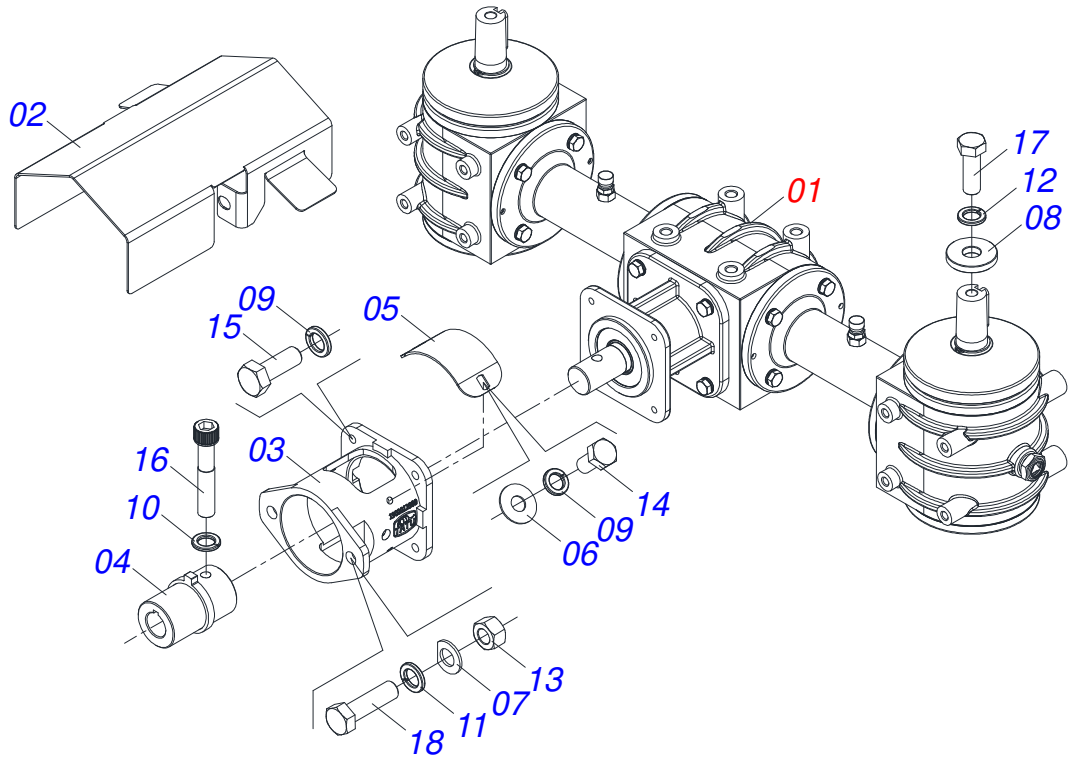

Item	Código	Descrição	Ver Pág.	QT
01	0531055337	CAIXA MULTIPLICADORA TRIPLA 1,4:1 EIXO CONICO 30	8	01
02	0501214379	DEFLETOR MOTOR HIDRAULICO		01
03	0502012999	SUPORTE MOTOR HIDRAULICO		01
04	0531064304	BUCHA ACOPLAMENTO COM ENGRENAGEM PULSO	01	01
05	0501214798	TAMPA SUPORTE		01
06	0503010357	ARRUELA LISA 8 X 20 X 1,00 ZN		02
07	0501214404	ARRUELA LISA 13 X 24 X 2,00 COM REBAIXO		02
08	0571017696	ARRUELA 13,50 X 38,10 X 6,00		02
09	0503010179	ARRUELA PRESSAO 5/16 ZN 1K01528		06
10	0503010025	ARRUELA PRESSAO 3/8		01
11	0503010019	ARRUELA PRESSAO 1/2		02
12	0503012536	ARRUELA PRESSAO 1/2 INOX		02
13	0503010060	PORCA SEXTAVADA 1/2 UNC G.5		02
14	0503010295	PARAFUSO 5/16 UNC X 5/8 CS G.2 ZN		02
15	0503010358	PARAFUSO 5/16 UNC X 7/8 C S G.5		04
16	0503011094	PARAFUSO 3/8 UNC X 2 C C S I 12.9		01
17	0503012808	PARAFUSO 1/2UNCX1.1/2 CS INOX 1K05068		02
18	0503018701	PARAFUSO 1/2 UNC X 1.3/4 CS G.5 ZN		02