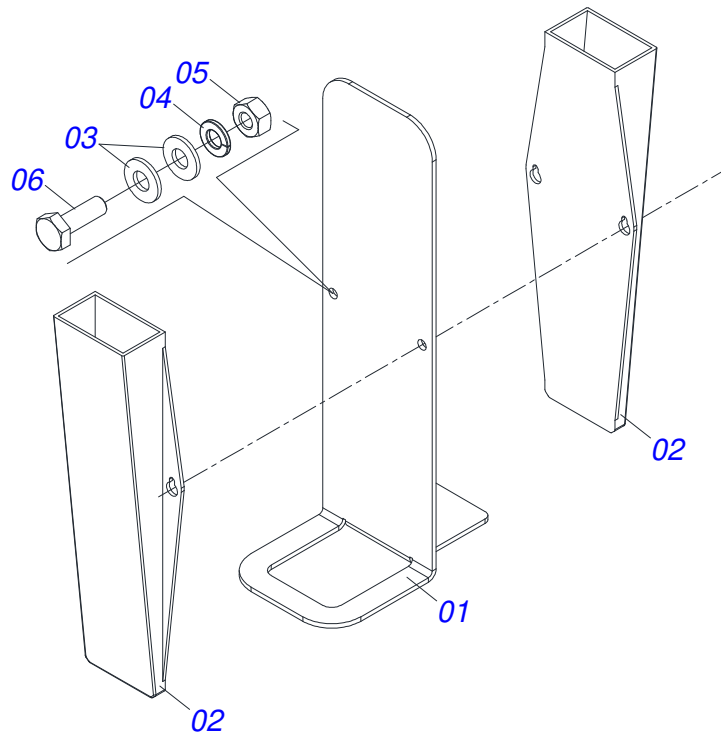

Item	Código	Descrição	Ver Pág.	QT
01	0571017692	SUPORTE PLUVIOMETRO		01
02	0503017462	PLUVIOMETRO CAP 130 MM 0500-1		02
03	0511017303	ARRUELA LISA 7 X15 X 1,50 ZN 1K01248		04
04	0503010143	ARRUELA PRESSAO 1/4 ZN		02
05	0503010144	PORCA SEXTAVADA 1/4 UNC G.5 ZN		02
06	0503010282	PARAFUSO 1/4UNC X 3/4 CS G.2 ZN 1K04011		02