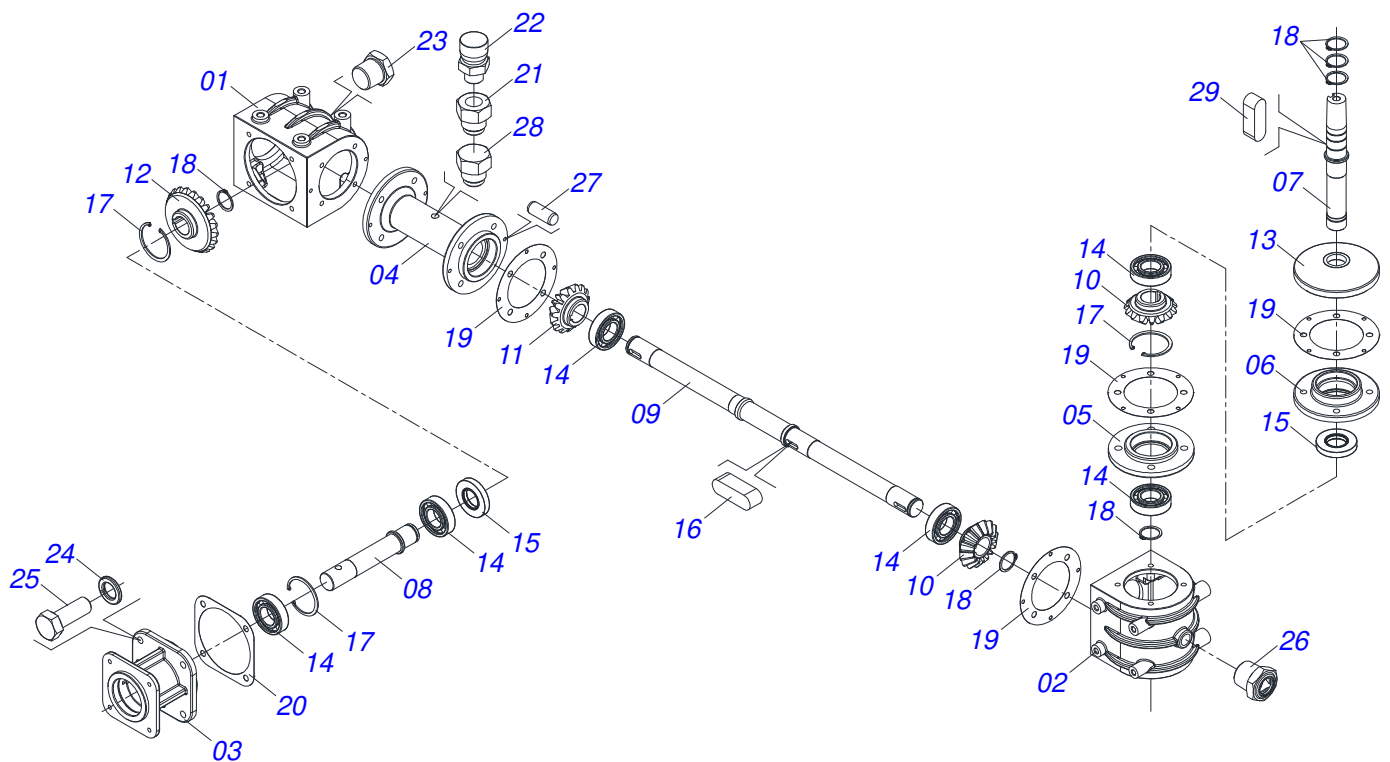

Item	Código	Descrição	Ver Pág.	QT
01	0502013051	CAIXA CENTRAL MULTIPLICADOR		01
02	0502013052	CAIXA LATERAL MULTIPLICADOR		02
03	0502013053	CUBO CENTRAL		01
04	0502013054	CANOPLA		02
05	0502010357	TAMPA INFERIOR		02
06	0502010324	TAMPA SUPERIOR		02
07	0571014239	EIXO DISTRIBUIDOR		02
08	0501214772	EIXO MOTRIZ CAIXA MULTIPLICADOR		01
09	0501214457	EIXO CAIXA MULTIPLICADOR		01
10	0503030153	ENGRENAGEM CONICA 15Z EG-1369		04
11	0503035809	ENGRENAGEM CONICA 15 DENTES OP 75		01
12	0503035810	ENGRENAGEM CONICA 21 DENTES OP 105		01
13	0581018645	PROTETOR RETENTOR		02
14	0503013427	ROLAMENTO 6206 NAC		10
15	0503010083	RETENTOR 50791MBL WIL / 5000BA ARCA		03
16	0503031030	CHAVETA 5/16 X 25		06
17	0503011800	ANEL RETENTOR PARA FURO 502062		04
18	0503010707	ANEL RETENTOR 501030		11
19	0503030157	JUNTA VEDACAO 130 X 81,5 X 0,2		08
20	0503035818	JUNTA VEDACAO 127 X 110,5 X 0,20		01
21	0511016550	ADAPTADOR RESPIRO 18		02
22	0503010325	VALVULA VCA-118 (RESPIRO)		02
23	0503031604	BUJAO 1/2 BSP X 17		03
24	0503011443	ARRUELA PRESSAO 3/8		36
25	0503010237	PARAFUSO 3/8 UNC X 1 C S G.5		36
26	0513010009	VISOR NIVEL TIPO BUJAO R.1/2 NPT ACO CARBONO		03
27	0513010725	PINO GUIA PARALELO 6 X 16 COM ROSCA INTERNA		08
28	0501214378	TAMPAO R.1/2 UNF		02
29	0501010536	CHAVETA QUADRADA 9,52 X 45		02