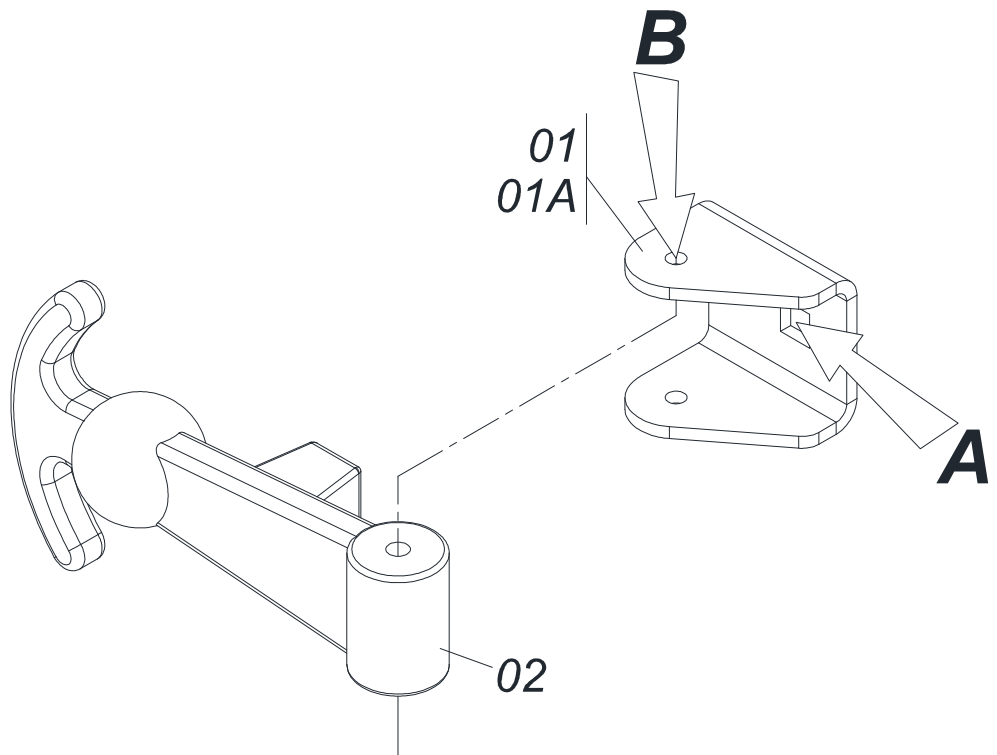

Item	Código	Descrição	Ver Pág.	QT
01	0511053586	CONJUNTO FIXADOR TAMPA TRASEIRA	13	01
01A	0571014198	SUPT FIXD CAPA DCA S-0813		01
02	0503011333	FIXADOR CAPA ROCADEIRA		01
03	0503011952	PARAFUSO 5/16 UNC X 3/4 CAPQ G.2 ZN		01
04	0501010694	ARRUELA LISA 8,50 X 18 X 1,50 ZN		01
05	0503010179	ARRUELA PRESSAO 5/16 ZN 1K01528		01
06	0503010337	PORCA SEXTAVADA 5/16 UNC G.5 ZN		01
07	0503010274	CONTRAPINO 5/32 X 2		01