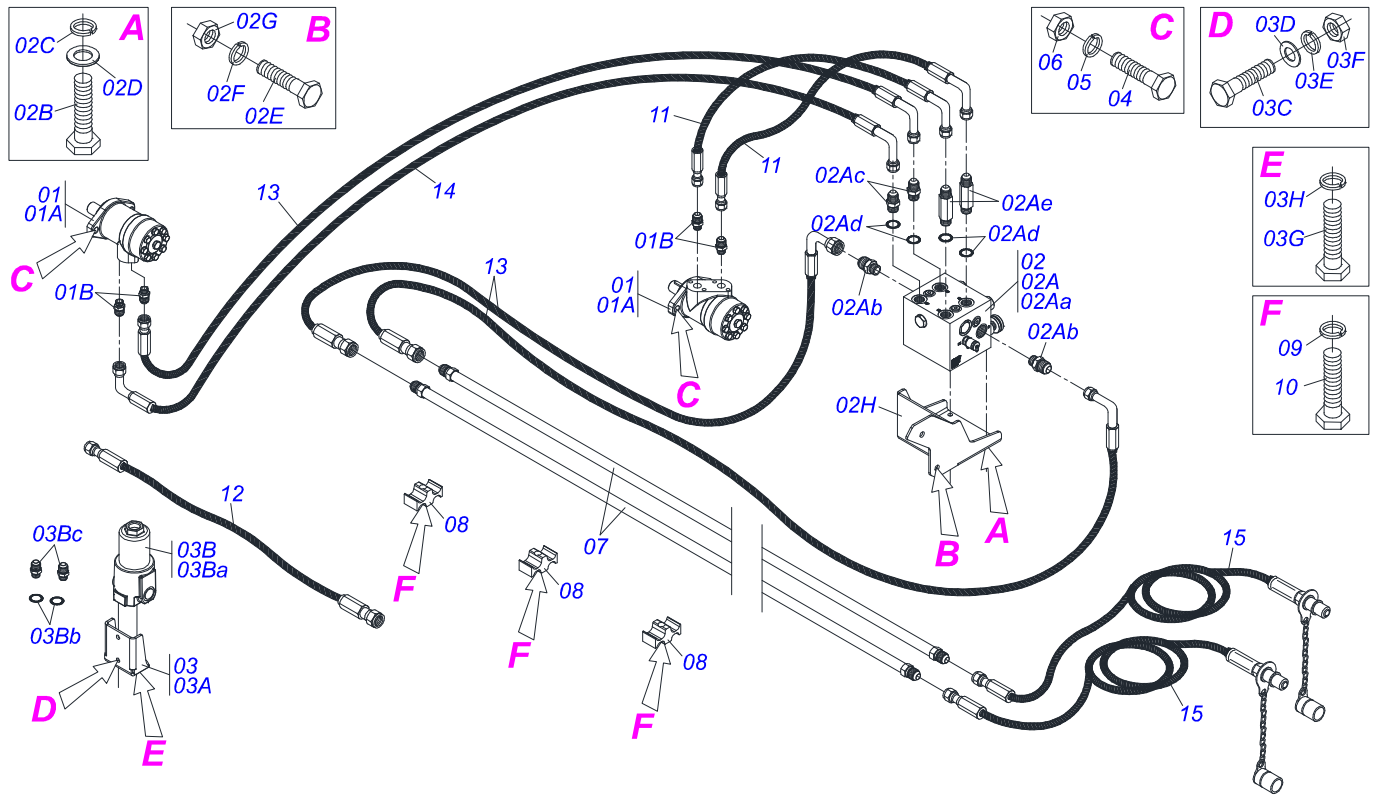

Item	Código	Descrição	Ver Pág.	QT
01	0511053588	MOTOR HIDRAULICO OMP 80 COM NIPLES 7/8		02
01A	0503016055	MOTOR HIDRAULICO PARKER OMP 80 ISOBUS		02
01B	0511014065	NIPLE R 7/8 NF X R1/2NPT X 52 ZN PDMF 292-4		04
02	0511053807	BLOCO COMAND HFB130315 C/SUPT		01
02A	0511053779	BLOCO COMAND HFB130315 C/NIPLES DCA		01
02Aa	0503016515	BLOCO COMANDO HFB130315		01
02Ab	0551011253	NIPLE R1.1/16 JICX7/8 SAE S1.1/8X50		02
02Ac	0501010590	NIPLE R 7/8 NF SEXTAVADO 1 X 48 1G21300		02
02Ad	0503010045	ANEL O RING 2-116 N 3006-9B 1G05420		04
02Ae	0501011510	NIPLE R 7/8 NF SEXT 1 X 96		02
02B	0503010172	PARAFUSO M10 X 1,5 X 25 C S 8.8 ZN		04
02C	0503010180	ARRUELA PRESSAO 7/16		04
02D	0501013519	ARRUELA LISA 13,50 X 30 X 1,50 ZN		04
02E	0501010161	PARAFUSO 1/2 UNC X 1.1/4 C S G.2 ZN		02
02F	0503010019	ARRUELA PRESSAO 1/2		02
02G	0503010060	PORCA SEXTAVADA 1/2 UNC G.5		02
02H	0571015452	SUPT BLOCO COMANDO DCA		01
03	0511053806	FILTRO PRESSAO TRIMBLE 80561 COM SUPORTE		01
03A	0571014394	SUPORTE FILTRO		01
03B	0511053778	FILTRO PRESSAO TRIMBLE 80561 C/NIPL		01
03Ba	0503016335	FILTRO PRESSAO TRIMBLE 80561		01
03Bb	0503010045	ANEL O RING 2-116 N 3006-9B 1G05420		02
03Bc	0551011253	NIPLE R1.1/16 JICX7/8 SAE S1.1/8X50		02
03C	0503011087	PARAFUSO 3/8 UNC X 1 C S G.2 ZN		02
03D	0501013518	ARRUELA LISA 10,50 X 24 X 1,50 ZN		02
03E	0503010025	ARRUELA PRESSAO 3/8		02
03F	0503010026	PORCA SEXTAVADA 3/8 UNC G.5 ZN		02
03G	0503014141	PARAFUSO M 6 X 1 X 20 C S 10.9 ZN		02
03H	0503010143	ARRUELA PRESSAO 1/4 ZN		02
04	0503010920	PARAFUSO 1/2 UNC X 1.1/2 C S G.5		04
05	0503010019	ARRUELA PRESSAO 1/2		04