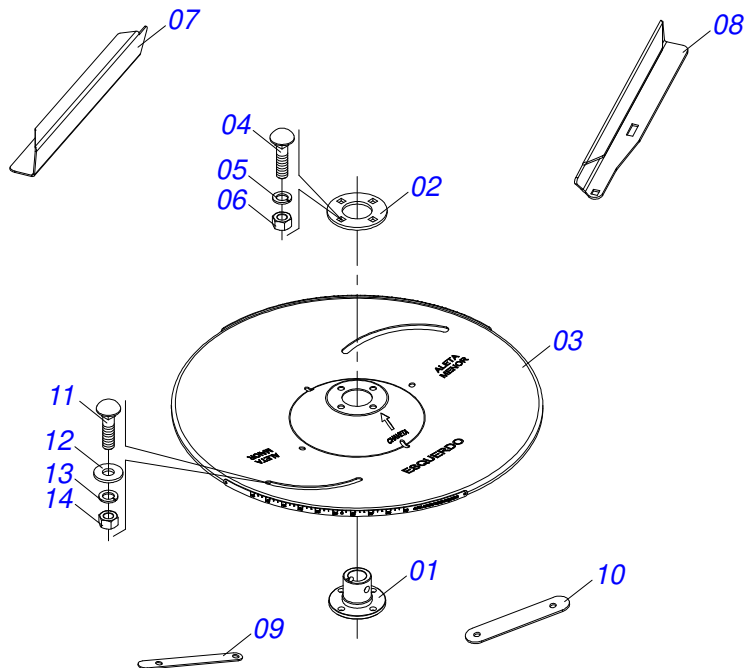

Item	Código	Descrição	Ver Pág.	QT
01	0581010973	LUVA DISCO DISTRIBUIDOR		01
02	0571013670	FLANGE DISCO DISTRIBUIDOR		01
03	0521066691	DISCO ADUBO ESQUERDO		01
04	0503012540	PARAFUSO 3/8 UNC X 1 CAPQ INOX		04
05	0503012535	ARRUELA PRESSAO 3/8 INOX 1K01872		04
06	0503012531	PORCA 3/8 UNC SEXTAVADA INOX		04
07	0571017672	ALETA ADUBO ESQUERDA 295		01
08	0571017671	ALETA ADUBO ESQUERDA 385		01
09	0571017674	BARRA INFERIOR ALETA MENOR		01
10	0571017673	BARRA INFERIOR ALETA MAIOR		01
11	0503016881	PARAFUSO 5/16 UNC X 3/4 CAPQ G.2 INOX		04
12	0503012545	ARRUELA LISA 8,50 X 18 X 1,50 INOX		04
13	0503012534	ARRUELA PRESSAO 5/16 INOX		04
14	0503012530	PORCA SEXTAVADA 5/16 UNC INOX		04