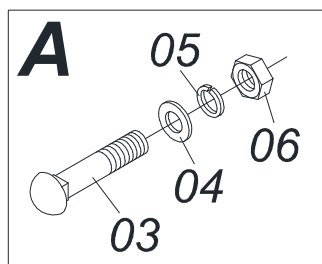

Artículo	Código	Descripción	Ver Pág.	QT
01	0511053586	CONJUNTO FIJADOR TAPA TRASERA	13	01
01A	0571014198	SOPORTE FIJADOR CAPA		01
02	0503011333	FIJADOR LA CAPA		01
03	0503011952	TORNILLO 5/16" UNC X 3/4"		01
04	0501010694	ARANDELA PLANA		01
05	0503010179	ARANDELA PRESION 5/16 ZN 1K01528		01
06	0503010337	TUERCA 5/16		01
07	0503010274	PASADOR ABIERTO 5/32" X 2"		01