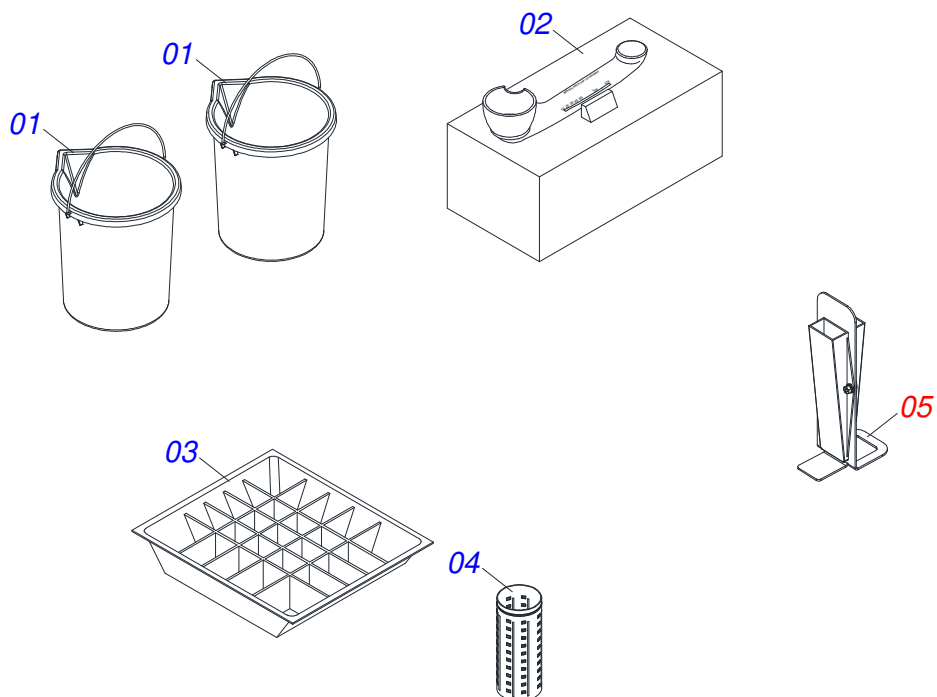

Artículo	Código	Descripción	Ver Pág.	QT
01	0503017461	CUBO GRADUADO		02
02	0503017463	MINI BALANZA		01
03	0503017464	BANDEJA COLECTORA ABONO		08
04	0503017698	CALIBRADOR CUP 1000 ML		01
05	0511056596	CONJUNTO PLUVIÓMETRO	20	01