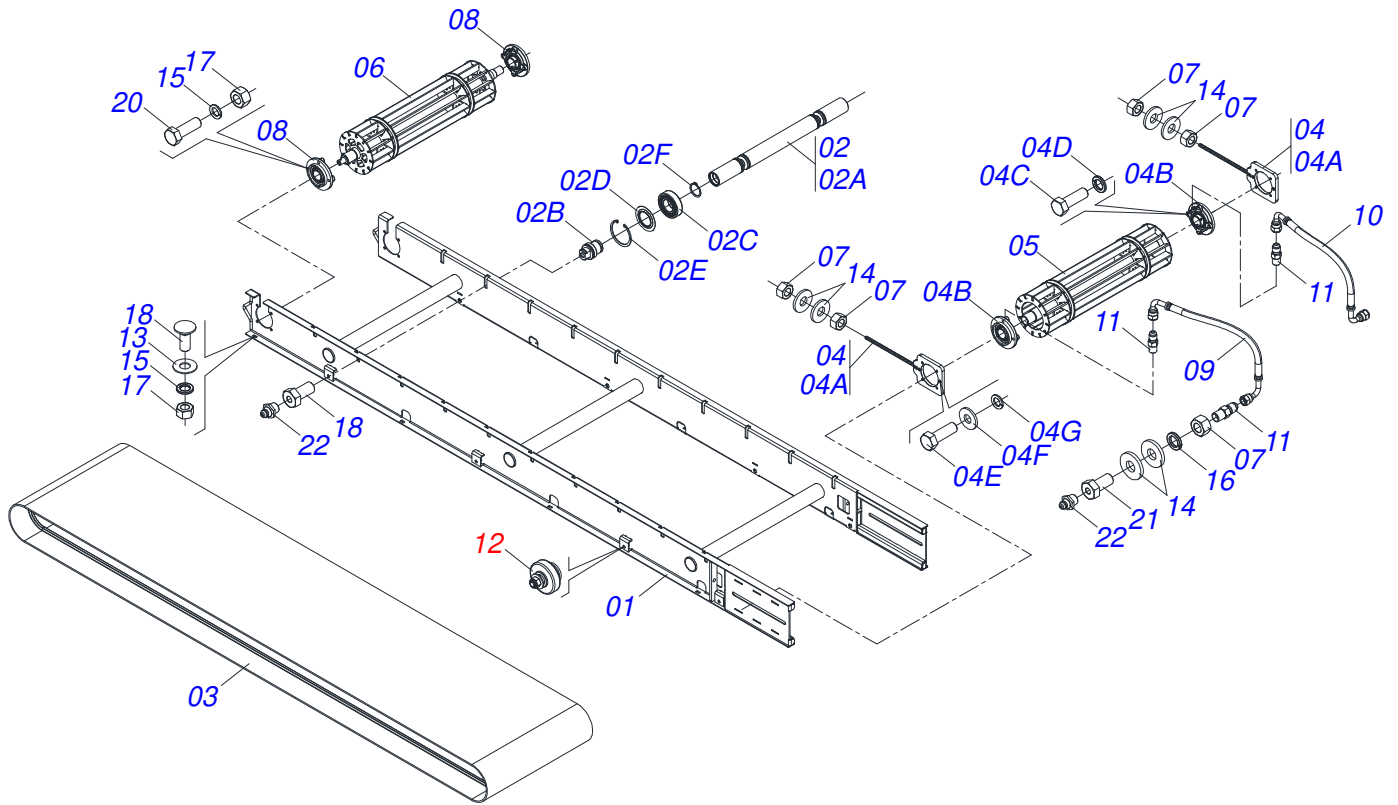

Artículo	Código	Descripción	Ver Pág.	QT
01	0521064148	SOPORTE ESTERA		01
02	0511053576	ROLLO SOPORTE DE CARGA COMPLETO		10
02A	0521064152	ROLLO SOPORTE DE CARGA		01
02B	0571014234	EJE ROLLO SOPORTE DE CARGA		02
02C	0513010786	COJINETE 6206 RS1		02
02D	0503016508	ANILLO MILOS 6206 JV		02
02E	0503011800	ANILLO RETENCION AGUJERO		02
02F	0503010707	ANILLO TENSOR 501030 (PARA EJE)		02
03	0503033742	ESTERA GOMA DOS GUÍAS		01
04	0511053575	ESTIRADOR ESTERA COMPLETO		02
04A	0521064149	ESTIRADOR ESTERA		01
04B	0503062591	CHUMACERA TENSOR COMPLETO		01
04C	0503011195	TORNILLO 7/16 UNC X 1.3/4		04
04D	0503010180	ARANDELA PRESION 7/16"		04
04E	0501010108	TORNILLO 5/8" UNC X 1"		02
04F	0501010453	ARANDELA PLANA		02
04G	0503010027	ARANDELA PRESION 5/8		02
05	0521064150	ROLLO ESTIRADOR		01
06	0521064151	ROLLO ARRASTRE		01
07	0503010013	TUERCA 5/8		06
08	0503062591	CHUMACERA TENSOR COMPLETO		02
09	0501082059	MANGUERA 1/4 X 300 TC-TC 90G		01
10	0501082060	MANGUERA 1/4 X 300 TC-TC 90G		01
11	0503012776	NIPLE 1 NF SEXT.1.1/8 X 37		04
12	0531055843	POLEA COMPLETA		08
13	0501013519	ARANDELA PLANA		08
14	0501012140	ARANDELA PLANA		08
15	0503010019	ARANDELA PRESION 1/2"		16
16	0503010027	ARANDELA PRESION 5/8		02
17	0503010060	TUERCA HEXAGONAL 1/2 UNC G.5 ZN		16
18	0501215078	TORNILLO R.1/2 UNC 1 CON AGUJERO PARA ENGRASADORA		02