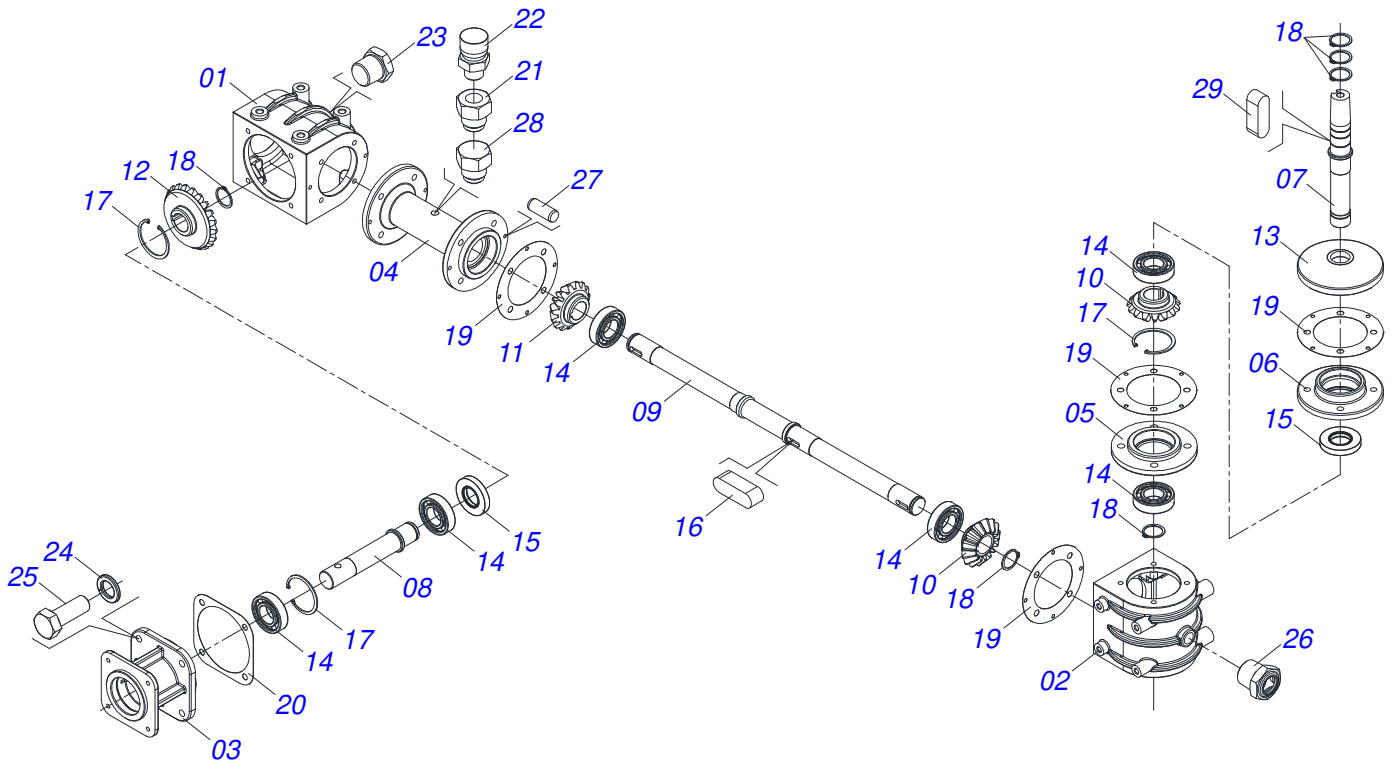

Artículo	Código	Descripción	Ver Pág.	QT
01	0502013051	CAJA CENTRAL MULTIPLICADOR	01	01
02	0502013052	CAJA LATERAL MULTIPLICADOR	02	02
03	0502013053	CUBO CENTRAL	01	01
04	0502013054	CANOPLA	02	02
05	0502010357	TAPA INFERIOR	02	02
06	0502010324	TAPA SUPERIOR	02	02
07	0571014239	EJE DISTRIBUIDOR	02	02
08	0501214772	EJE MOTRIZ CAJA MULTIPLICADORA	01	01
09	0501214457	EJE CAJA MULTIPLICADORA	01	01
10	0503030153	ENGRANAJE CONICA 15Z	04	04
11	0503035809	ENGRANAJE CÓNICO	01	01
12	0503035810	ENGRANAJE CÓNICO	01	01
13	0581018645	PROTECTOR DE RETENCION	02	02
14	0503013427	RODAMIENTO 6206	10	10
15	0503010083	RETENES 50791MBL	03	03
16	0503031030	CHAVETA 5/16" X 25	06	06
17	0503011800	ANILLO RETENCION AGUJERO	04	04
18	0503010707	ANILLO TENSOR 501030 (PARA EJE)	11	11
19	0503030157	EMPAQUETADURA 130 X 81,5 X 0,2	08	08
20	0503035818	JUNTA VEDAMEINTO 127 X 110,5 X 0,20	01	01
21	0511016550	ADAPTADOR RESPIRO 22	02	02
22	0503010325	VALVULA VCA-118	02	02
23	0503031604	TAPON 1/2 BSP	03	03
24	0503011443	ARANDELA PRESION	36	36
25	0503010237	TORNILLO 3/8 UNC X 1	36	36
26	0513010009	PANTALLA DE NIVEL	03	03
27	0513010725	PASADOR GUÍA PARALELO 6 X 16 CON ROSCA INTERNA	08	08
28	0501214378	TAPÓN DE CAUCHO	02	02
29	0501010536	CHAVETA CUADRADO	02	02