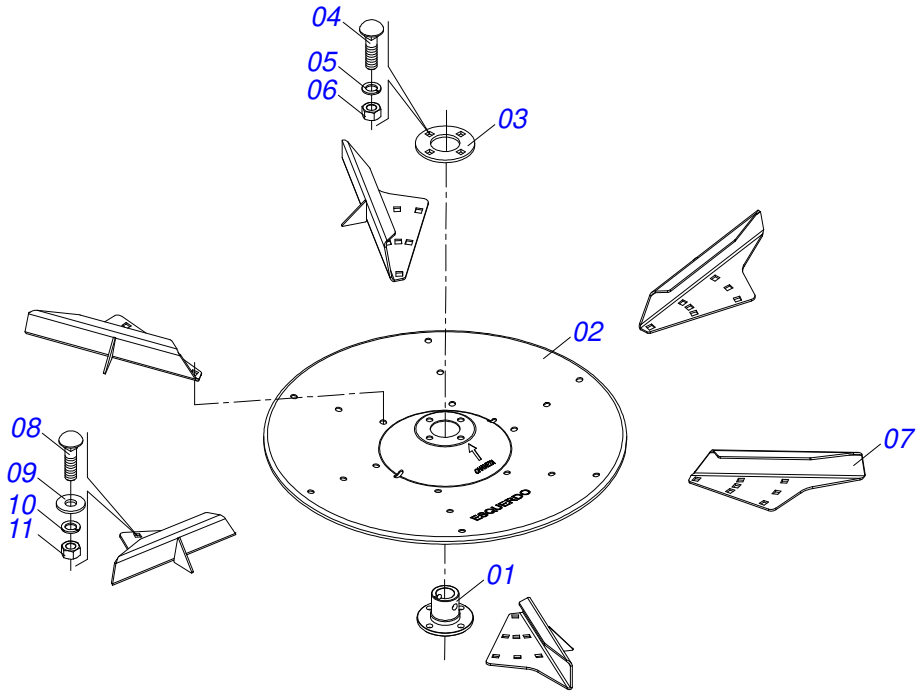

Artículo	Código	Descripción	Ver Pág.	QT
01	0581010973	BUJE DISCO DISTRIBUIDOR		01
02	0581010972	CUERPO DISCO ABONO IZQUIERDO		01
03	0571013670	FLANGE DISCO DISTRIBUIDOR		01
04	0503012540	TORNILLO 3/8" UNC X 1"		04
05	0503012535	ARANDELA PRESION 3/8"		04
06	0503012531	TUERCA 3/8" UNC INOX		04
07	0521065575	FLIP CALIZA IZQUIERDO		06
08	0503016881	TORNILLO 5/16 UNC X 3/4		18
09	0503012545	ARANDELA PLANA		18
10	0503012534	ARANDELA PRESION		18
11	0503012530	TUERCA 5/16" UNC INOX		18