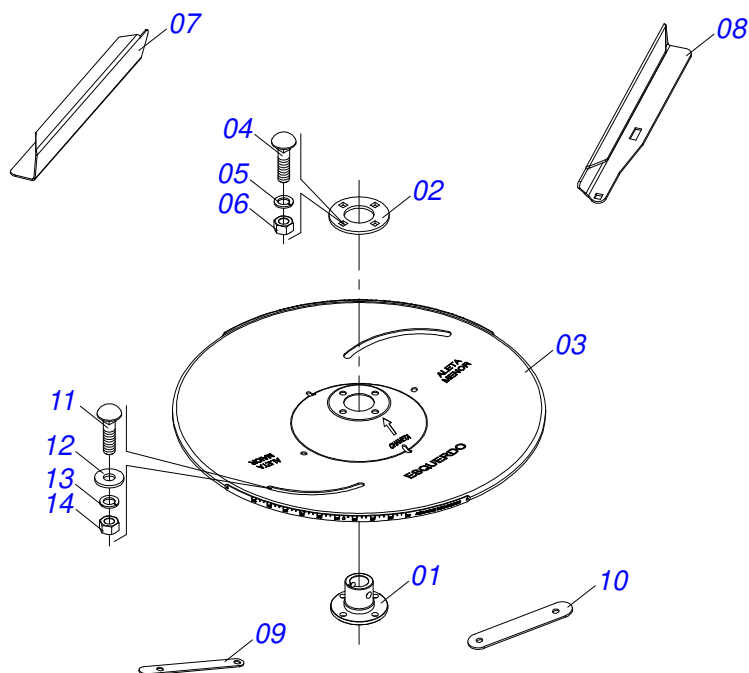

Artículo	Código	Descripción	Ver Pág.	QT
01	0581010973	BUJE DISCO DISTRIBUIDOR		01
02	0571013670	FLANGE DISCO DISTRIBUIDOR		01
03	0521066691	DISC ABONO		01
04	0503012540	TORNILLO 3/8" UNC X 1"		04
05	0503012535	ARANDELA PRESION 3/8"		04
06	0503012531	TUERCA 3/8" UNC INOX		04
07	0571017672	FLIP ABONO IZQUIERDO 295		01
08	0571017671	FLIP ABONO IZQUIERDO 385		01
09	0571017674	BARRA INFERIOR FLIP MAYOR		01
10	0571017673	BARRA INFERIOR FLIP MENOR		01
11	0503016881	TORNILLO 5/16 UNC X 3/4		04
12	0503012545	ARANDELA PLANA		04
13	0503012534	ARANDELA PRESION		04
14	0503012530	TUERCA 5/16" UNC INOX		04