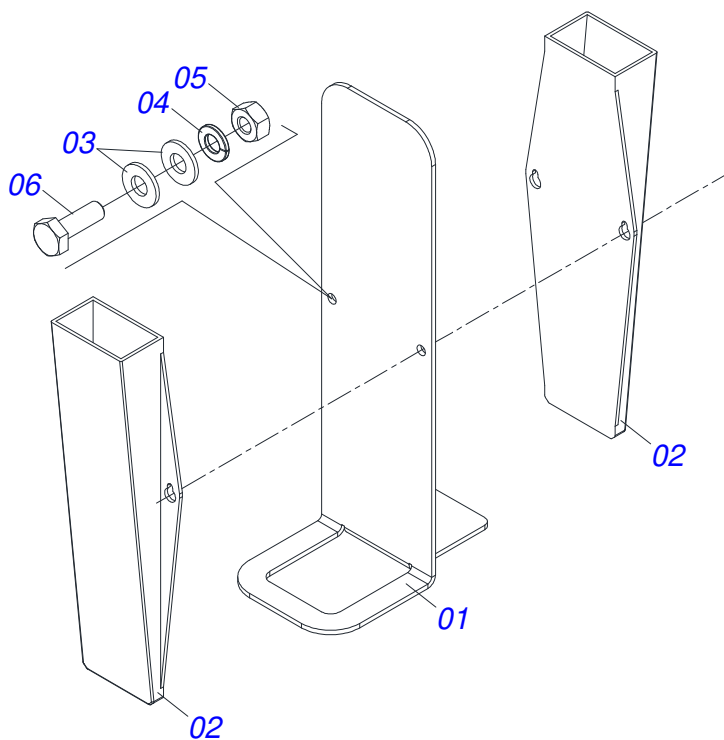

Artículo	Código	Descripción	Ver Pág.	QT
01	0571017692	SOPORTE PLUVIÓMETRO		01
02	0503017462	PLUVIÓMETRO CAP 130 MM		02
03	0511017303	ARANDELA PLANA		04
04	0503010143	ARANDELA PRESION		02
05	0503010144	TUERCA 1/4" UNC		02
06	0503010282	TORNILLO 1/4" X 3/4"		02