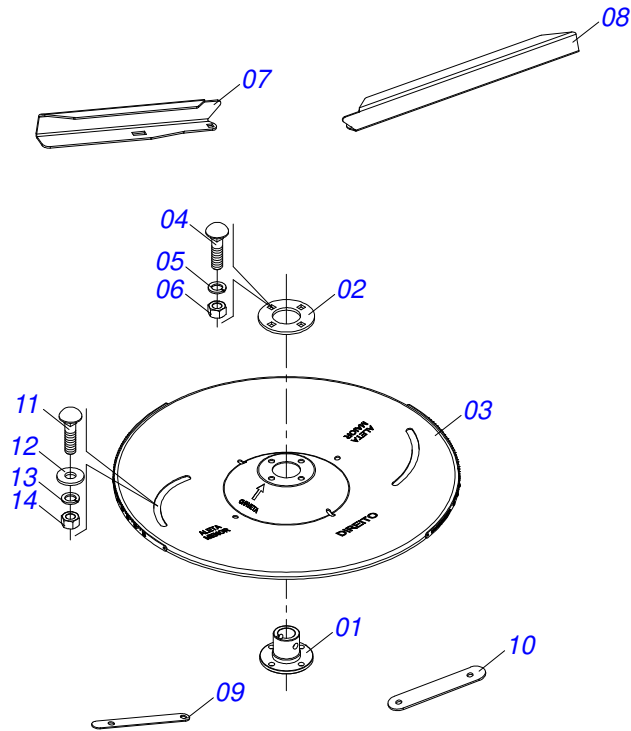

Artículo	Código	Descripción	Ver Pág.	QT
01	0581010973	BUJE DISCO DISTRIBUIDOR		01
02	0571013670	FLANGE DISCO DISTRIBUIDOR		01
03	0521066690	DISC ABONO DERECHO		01
04	0503012540	TORNILLO 3/8" UNC X 1"		04
05	0503012535	ARANDELA PRESION 3/8"		04
06	0503012531	TUERCA 3/8" UNC INOX		04
07	0571017670	FLIP ABONO DERECHO 295		01
08	0571017669	FLIP ABONO DERECHO 385		01
09	0571017674	BARRA INFERIOR FLIP MAYOR		01
10	0571017673	BARRA INFERIOR FLIP MENOR		01
11	0503016881	TORNILLO 5/16 UNC X 3/4		04
12	0503012545	ARANDELA PLANA		04
13	0503012534	ARANDELA PRESION		04
14	0503012530	TUERCA 5/16" UNC INOX		04