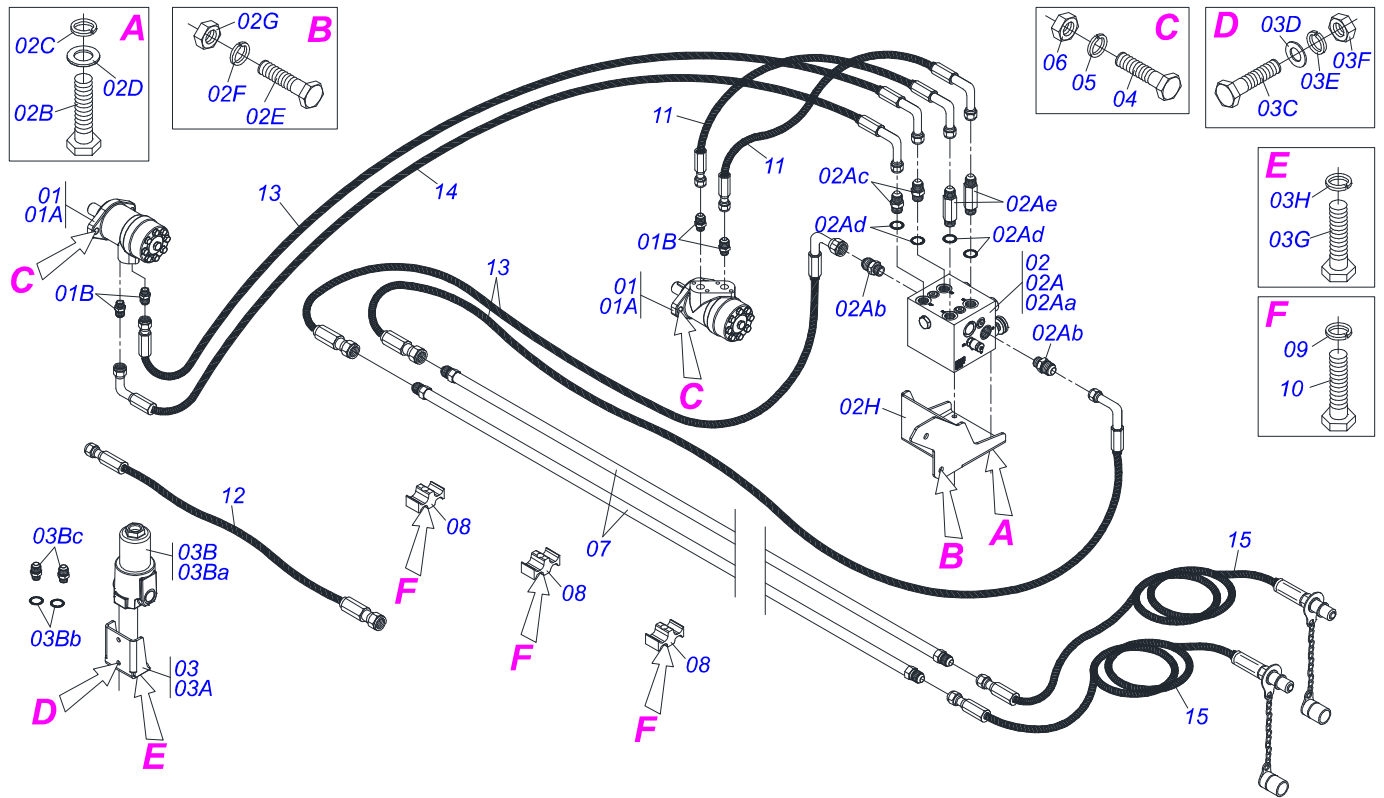

Artículo	Código	Descripción	Ver Pág.	QT
01	0511053588	MOTOR HIDRAULICO OMP 80 CON NIPLE 7/8 NIPLE 7/8		02
01A	0503016055	MOTOR HIDRAULICO PARKER OMP 80 ISOBUS		02
01B	0511014065	NIPLE 7/8 NF		04
02	0511053807	BLOQUE COMANDO COM SOPORTE		01
02A	0511053779	BLOQUE COMANDO COM NIPLES		01
02Aa	0503016515	BLOQUE COMANDO		01
02Ab	0551011253	NIPLE R1.1/16 JICX7/8 SAE S1.1/8X50		02
02Ac	0501010590	NIPLE		02
02Ad	0503010045	ANILLO O-RING		04
02Ae	0501011510	NIPLE R 7/8 NF HEX 1 X 96		02
02B	0503010172	TORNILLO M10 X 1,5 X 255.6		04
02C	0503010180	ARANDELA PRESION 7/16"		04
02D	0501013519	ARANDELA PLANA		04
02E	0501010161	TORNILLO 1/2 UNC X 1.1/4		02
02F	0503010019	ARANDELA PRESION 1/2"		02
02G	0503010060	TUERCA HEXAGONAL 1/2 UNC G.5 ZN		02
02H	0571015452	SOPORTE BLOQUE COMANDO		01
03	0511053806	FILTRO PRESION TRIMBLE 80561		01
03A	0571014394	SUPPORT FILTRO		01
03B	0511053778	FILTRO PRESION TRIMBLE 80561CON NIPLE		01
03Ba	0503016335	FILTRO PRESION TRIMBLE		01
03Bb	0503010045	ANILLO O-RING		02
03Bc	0551011253	NIPLE R1.1/16 JICX7/8 SAE S1.1/8X50		02
03C	0503011087	TORNILLO 3/8 UNC X 1		02
03D	0501013518	ARANDELA PLANA		02
03E	0503010025	ARANDELA PRESION 3/8		02
03F	0503010026	TUERCA 3/8		02
03G	0503014141	TORNILLO M6 X 1 X 20		02
03H	0503010143	ARANDELA PRESION		02
04	0503010920	TORNILLO 1/2 UNC X 1.1/2 C S G.5 ZN		04
05	0503010019	ARANDELA PRESION 1/2"		04