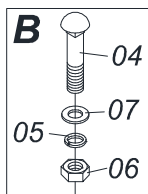

Artículo	Código	Descripción	Ver Pág.	QT
01	0511053584	CONJUNTO DIVISOR FLUJO ESTERA	12	01
01A	0521064173	SOPORTE DIVISOR FLUJO DCA		01
02	0503033823	DIVISOR FLUJO		01
03	0571014208	FIJADOR GOMA CENTRAL		01
04	0503011953	TORNILLO 5/16 UNC X 1		10
05	0503010179	ARANDELA PRESION 5/16 ZN 1K01528		10
06	0503010337	TUERCA 5/16		10
07	0501010694	ARANDELA PLANA		04
08	0571017721	BLOQUEO SUPPORT DIVISOR FLUJO		01