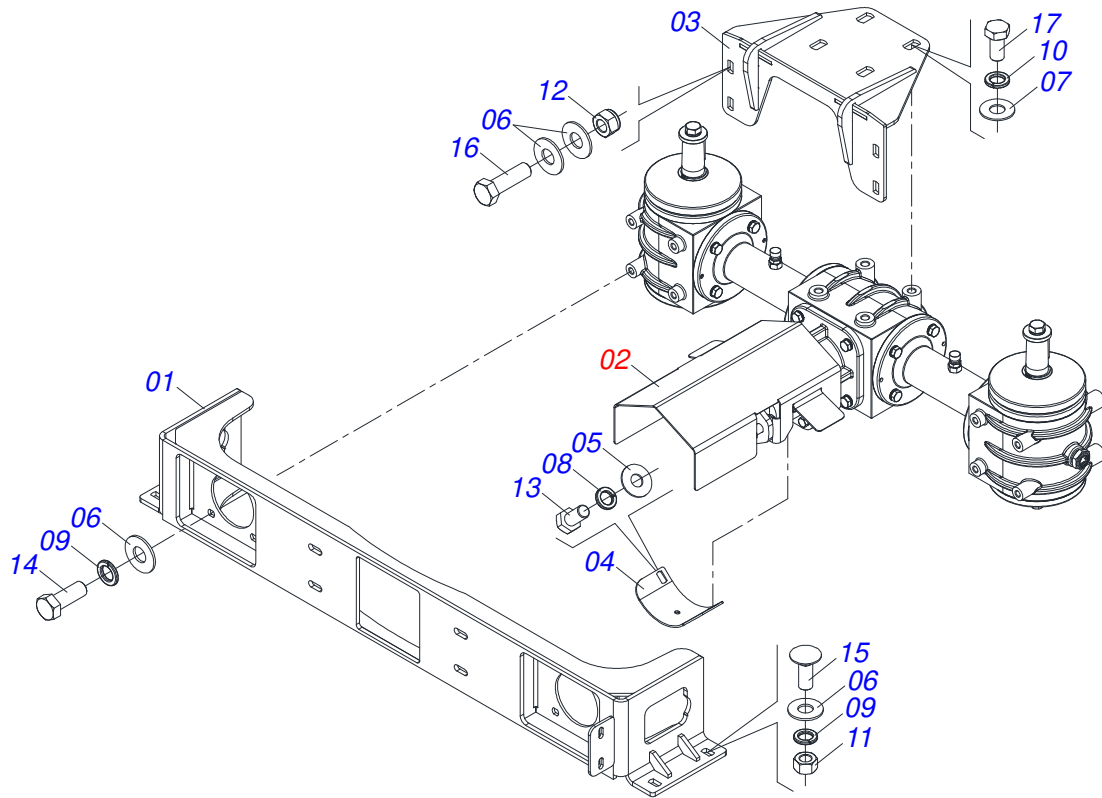

Artículo	Código	Descripción	Ver Pág.	QT
01	0521064189	SOPORTE CAJA TRANSMISION		01
02	0531055343	CAJA MULTIPLICADORA 1,4:1 EJE CONICO CON 7 SOPORTE MOTOR		01
03	0531066477	SOPORTE CENTRAL CAJA		01
04	0501310938	SOPORTE TAPA INFERIOR		01
05	0503010357	ARANDELA PLANA		02
06	0501013518	ARANDELA PLANA		20
07	0501013519	ARANDELA PLANA		04
08	0503010179	ARANDELA PRESION 5/16 ZN 1K01528		02
09	0503010025	ARANDELA PRESION 3/8		12
10	0503010019	ARANDELA PRESION 1/2"		04
11	0503010026	TUERCA 3/8		04
12	0503013357	TUERCA 3/8 NC		04
13	0503010295	TORNILLO 5/16 UNC X 5/8 CS G.2 ZN		02
14	0503011087	TORNILLO 3/8 UNC X 1		08
15	0501011643	TORNILLO 3/8" UNC X 1"		04
16	0503010751	TORNILLO 3/8" UNC X 1.1/4"		04
17	0503014691	TORNILLO M12 X 1,75 X 25		04