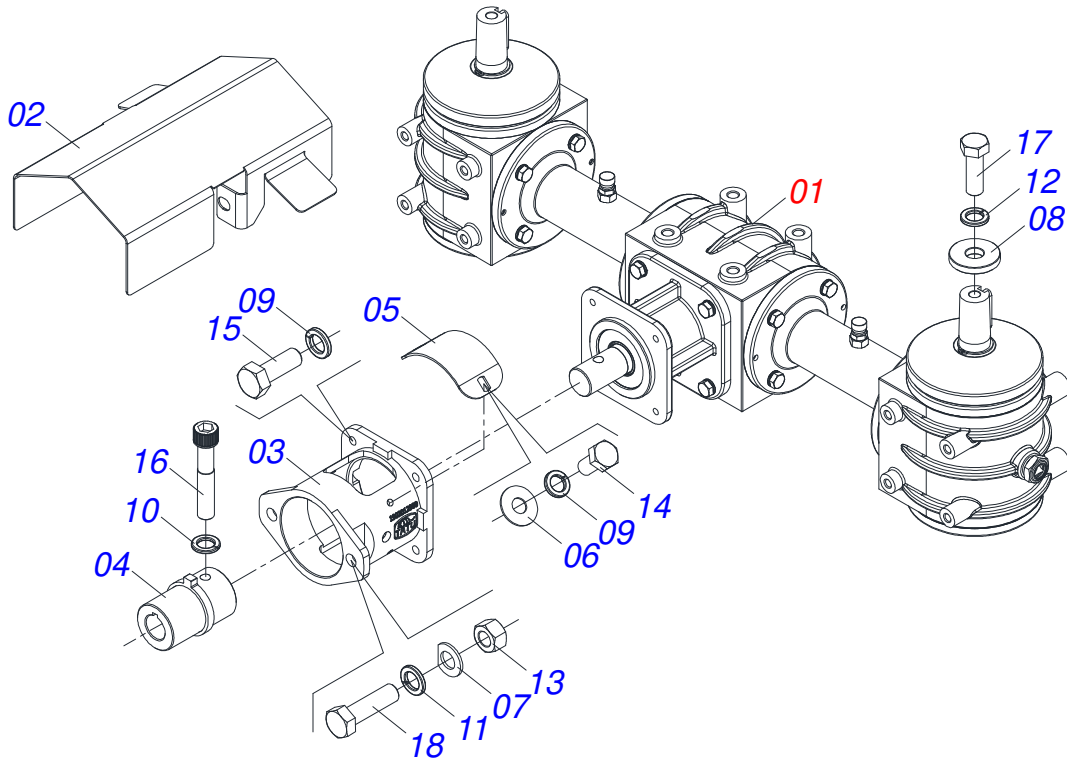

Artículo	Código	Descripción	Ver Pág.	QT
01	0531055337	CAJA MULTIPLICADORA TRIPLA 1,4:1 EJE CONICO 30	8	01
02	0501214379	DEFLECTOR DE MOTOR HIDRÁULICO		01
03	0502012999	SOPORTE HIDRÁULICO DEL MOTOR		01
04	0531064304	CASQUILLO DE ACOPLAMIENTO CON ENGRANAJE		01
05	0501214798	CUBIERTA DE SOPORTE		01
06	0503010357	ARANDELA PLANA		02
07	0501214404	ARANDELA PLANA 13 X 24 X 2,00		02
08	0571017696	ARANDELA 13,50 X 38 X 4,75		02
09	0503010179	ARANDELA PRESION 5/16 ZN 1K01528		06
10	0503010025	ARANDELA PRESION 3/8		01
11	0503010019	ARANDELA PRESION 1/2"		02
12	0503012536	ARANDELA PRESION 1/2"		02
13	0503010060	TUERCA HEXAGONAL 1/2 UNC G.5 ZN		02
14	0503010295	TORNILLO 5/16 UNC X 5/8 CS G.2 ZN		02
15	0503010358	TORNILLO 5/16 UNC X 7/8		04
16	0503011094	TORNILLO 3/8" UNC X 2" C C S I 12.9		01
17	0503012808	TORNILLO UNC 1/2" X 1.1/2"		02
18	0503018701	TORNILLO 1/2 UNC X 1.3/4 CS G.5 ZN		02