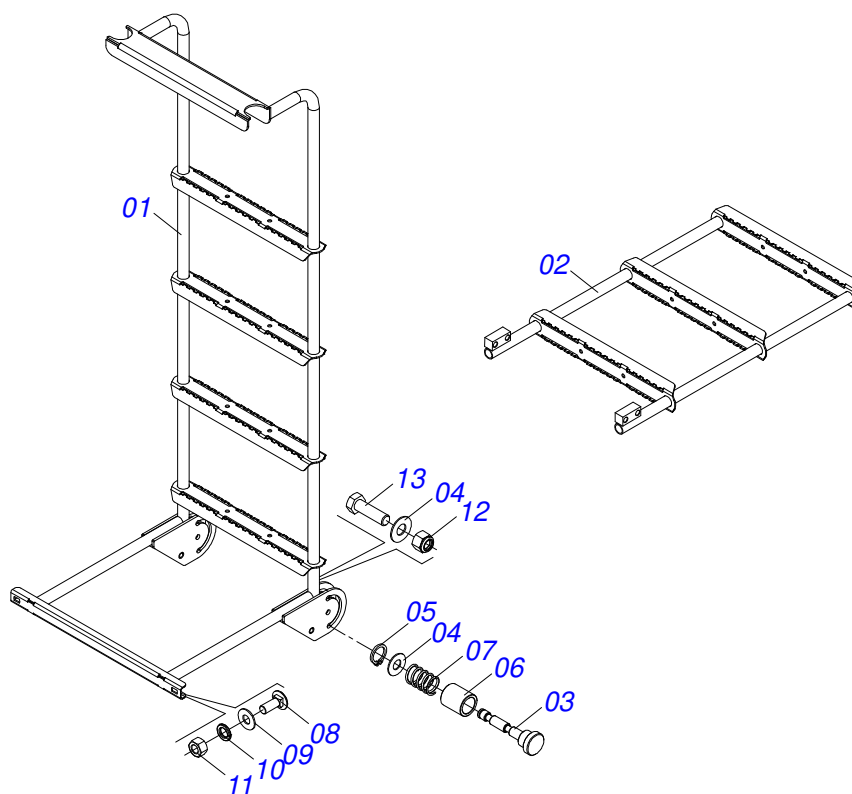

Artículo	Código	Descripción	Ver Pág.	QT
01	0521066335	ESCALERA		01
02	0521066336	EXTENSOR		01
03	0571019930	EJE TRAVA EXTENSOR		01
04	0501013519	ARANDELA PLANA		03
05	0503010291	ANILLO TENSOR 501012 (PARA EJE)		01
06	0571019931	GUANTE GUÍA		01
07	0503032035	RESORTE COMPRESION 19 X 30 X 2.0		01
08	0501011643	TORNILLO 3/8" UNC X 1"		02
09	0501013518	ARANDELA PLANA		02
10	0503010025	ARANDELA PRESION 3/8		02
11	0503010026	TUERCA 3/8		02
12	0503010589	TUERCA 1/2" UNC		02
13	0503010734	TORNILLO 1/2" UNC X 2.1/2"		02