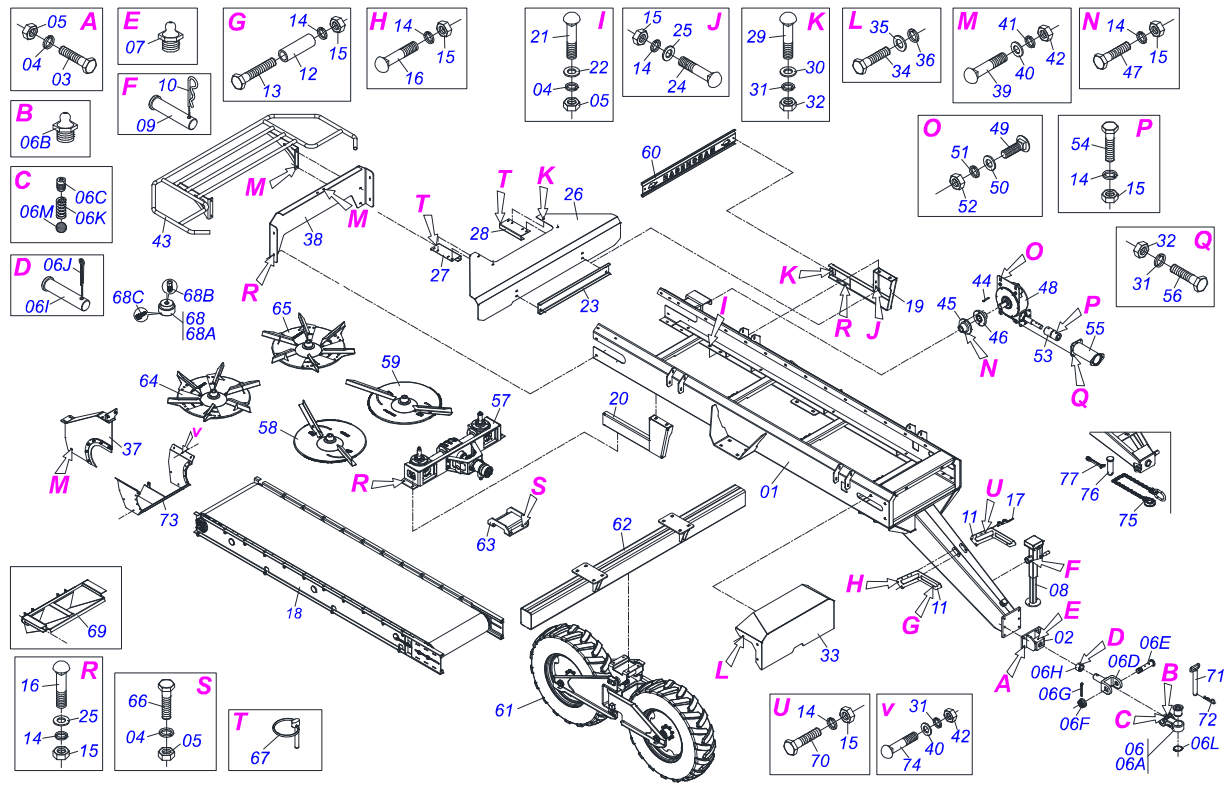

Artículo	Código	Descripción	Ver Pág.	QT
01	0521064722	CHASIS DCA MAXX 12000	01	
02	0521062543	SOPORTE ENGANCHE	01	
03	0501010125	TORNILLO 3/4" UNC X 2.1/2"	04	
04	0503010023	ARANDELA PRESION 3/4 ZN	16	
05	0503010014	TUERCA 3/4" UNC	16	
06	0511054601	ENGANCHE TRACTOR ARTICULADO	01	
06A	0501110778	ENGANCHE TRACTOR	01	
06B	0503010002	GRASERA 1800	01	
06C	0503016482	TORNILLO	02	
06D	0502040846	U ENGANCHE AL TRACTOR	01	
06E	0571012612	EJE ARTICULACION 37,50 X 173	01	
06F	0501011301	TUERCA 1.1/2 UNC 6FPP 2.5/16	01	
06G	0503010010	PASADOR ABIERTO 1/4 X 2.1/2	01	
06H	0521010681	BUJE ENGANCHE TRACTOR	01	
06I	0521010639	EJE UNION	01	
06J	0503010571	PASADOR ABIERTO 1/4" X 1.1/2"	01	
06K	0503033731	MUELLE COMPRESION IZQUIERDA	02	
06L	0503010396	ANILLO TENSOR 501060 (PARA EJE)	01	
06M	0503011331	ESFERA 3/8	02	
07	0503010002	GRASERA 1800	01	
08	0511041259	GATO COMPLETO	01	
09	0521010549	EJE UNION	01	
10	0503030168	PASADOR (GRAPA DE SUJECION)	01	
11	0571014202	CORPO SOPORTE MANGUERA	02	
12	0571014203	BUJE ø 13,50 X ø19 X 105 DCA	04	
13	0503011124	TORNILLO 3/8" UNC X 5"	04	
14	0503010025	ARANDELA PRESION 3/8	25	
15	0503010026	TUERCA 3/8	25	
16	0501011643	TORNILLO 3/8" UNC X 1"	12	
17	0541011767	FIJADOR MANGUERA	01	
18	0511053577	CONJUNTO ESTERA TRANSPORTE	5	01

Artículo	Código	Descripción	Ver Pág.	QT
01	0581010973	BUJE DISCO DISTRIBUIDOR		01
02	0581010971	CUERPO DISCO ABONO DERECHO		01
03	0571013670	FLANGE DISCO DISTRIBUIDOR		01
04	0503012540	TORNILLO 3/8" UNC X 1"		04
05	0503012535	ARANDELA PRESION 3/8"		04
06	0503012531	TUERCA 3/8" UNC INOX		04
07	0521065574	FLIP CALIZA DERECHO		06
08	0503016881	TORNILLO 5/16 UNC X 3/4		06
09	0503012545	ARANDELA PLANA		18
10	0503012534	ARANDELA PRESION		18
11	0503012530	TUERCA 5/16" UNC INOX		18