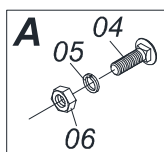

Artículo	Código	Descripción	Ver Pág.	QT
01	0511053584	CONJUNTO DIVISOR FLUJO ESTERA	12	01
01A	0521064173	SOPORTE DIVISOR FLUJO DCA		01
02	0503033823	DIVISOR FLUJO		01
03	0571014208	FIJADOR GOMA CENTRAL		01
04	0503011953	TORNILLO 5/16 UNC X 1		10
05	0503010179	ARANDELA PRESION 5/16 ZN 1K01528		10
06	0503010337	TUERCA 5/16		10
07	0501010694	ARANDELA PLANA		04
08	0571017721	BLOQUEO SUPPORT DIVISOR FLUJO		01