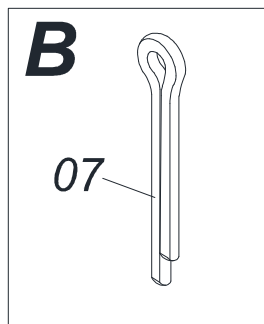

Artículo	Código	Descripción	Ver Pág.	QT
01	0511053586	CONJUNTO FIJADOR TAPA TRASERA	13	01
01A	0571014198	SOPORTE FIJADOR CAPA		01
02	0503011333	FIJADOR LA CAPA		01
03	0503011952	TORNILLO 5/16" UNC X 3/4"		01
04	0501010694	ARANDELA PLANA		01
05	0503010179	ARANDELA PRESION 5/16 ZN 1K01528		01
06	0503010337	TUERCA 5/16		01
07	0503010274	PASADOR ABIERTO 5/32" X 2"		01