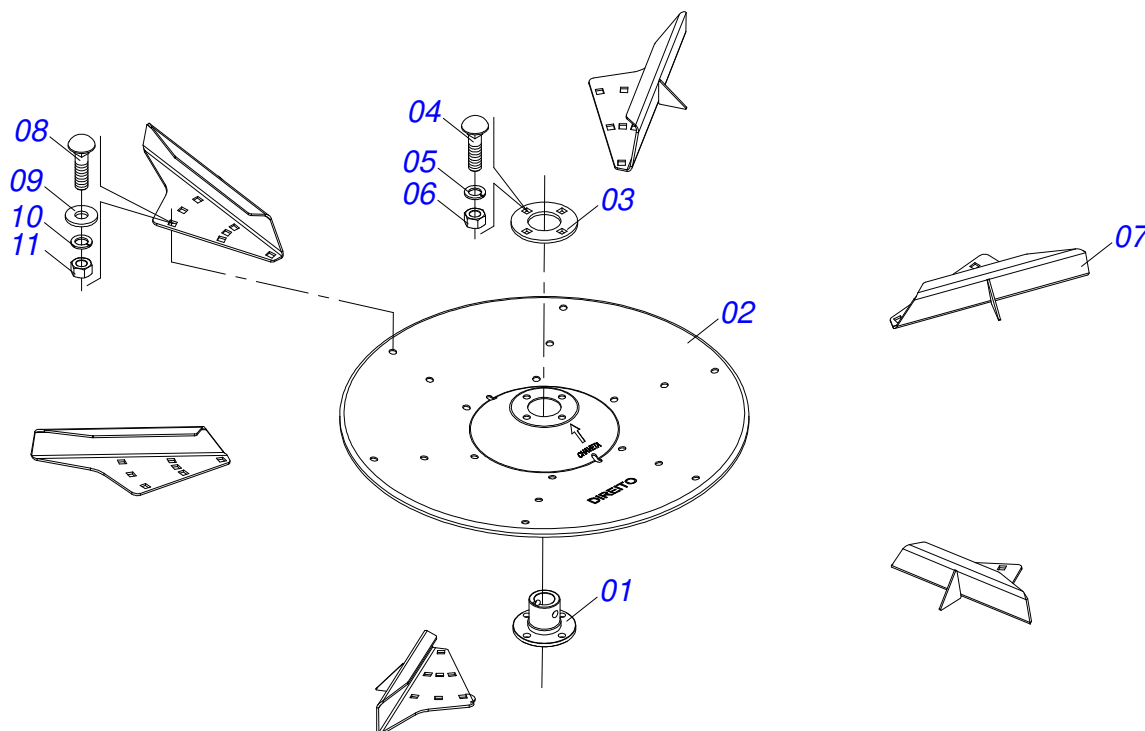

Artículo	Código	Descripción	Ver Pág.	QT
01	0581010973	BUJE DISCO DISTRIBUIDOR		01
02	0581010971	CUERPO DISCO ABONO DERECHO		01
03	0571013670	FLANGE DISCO DISTRIBUIDOR		01
04	0503012540	TORNILLO 3/8" UNC X 1"		04
05	0503012535	ARANDELA PRESION 3/8"		04
06	0503012531	TUERCA 3/8" UNC INOX		04
07	0521065574	FLIP CALIZA DERECHO		06
08	0503016881	TORNILLO 5/16 UNC X 3/4		06
09	0503012545	ARANDELA PLANA		18
10	0503012534	ARANDELA PRESION		18
11	0503012530	TUERCA 5/16" UNC INOX		18