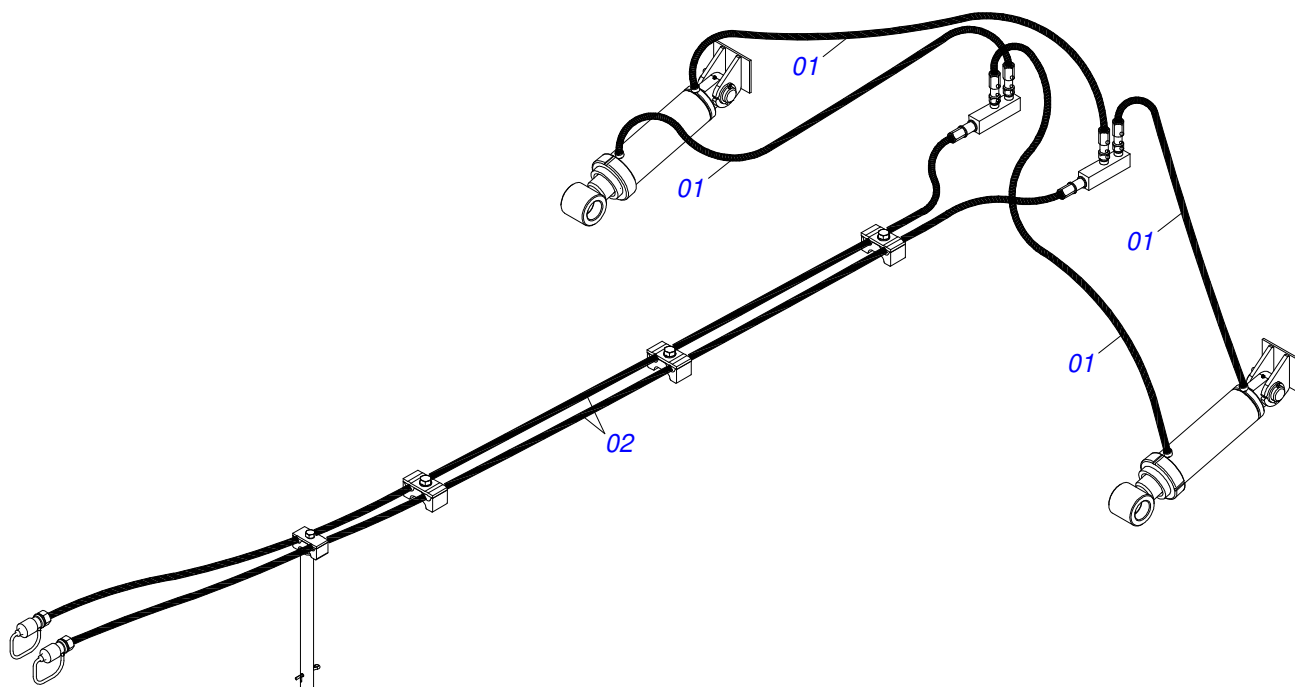

Item	Código	Descrição	Ver Pág.	QT
01	0501080801	MANGUEIRA 3/8 X 1100 TR-TM		04
02	0501080815	MANGUEIRA 3/8 X 8300 TM-TM		02