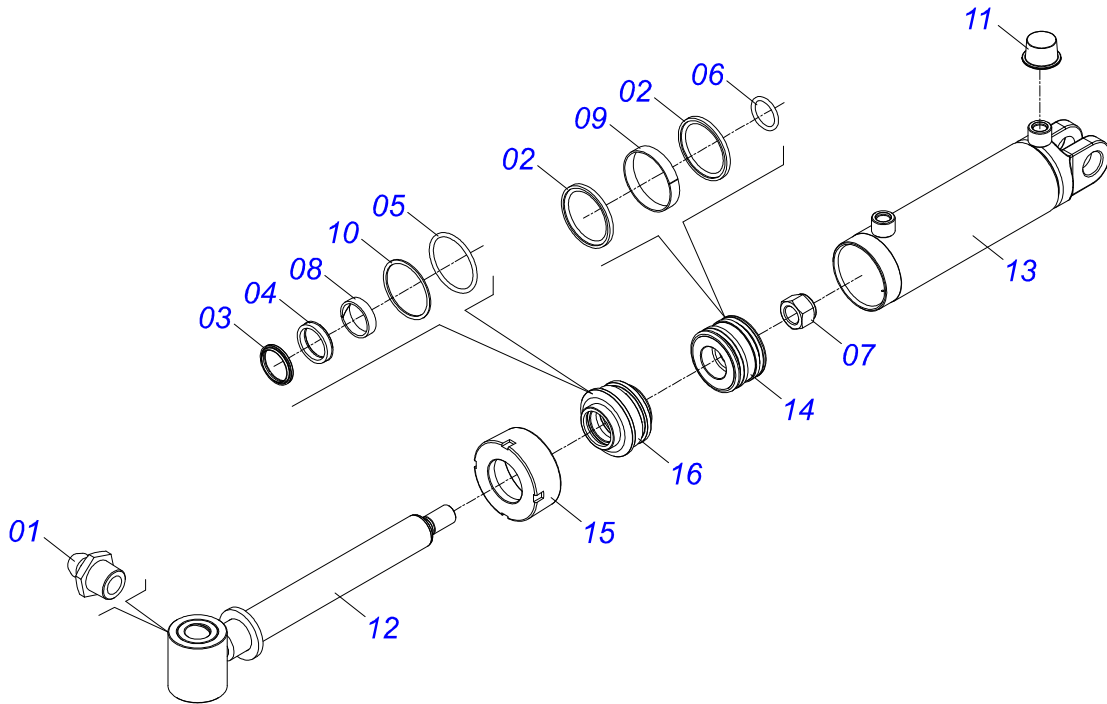

Item	Código	Descrição	Ver Pág.	QT
01	0503010002	GRAXEIRA 1800		02
02	0503010043	GAXETA 3750-3250 B		02
03	0503010314	GAXETA 2500-2125-375-B		01
04	0503010319	ANEL RASPADOR D-2125		01
05	0503010338	ANEL O RING 2-342 N 3006-9B		01
06	0503010345	ANEL O RING 2-218 N 3006-9B 1G04609		01
07	0503010817	PORCA SEXTAVADA AUTOTRAVANTE COM NYLON 1.1/4 UNF ALTA G.5 ZN		01
08	0503010973	ANEL G.E.2.1/2X3X1/2 W2-2500-500 PK		01
09	0503010994	ANEL G.E.4 X 3 X 1/2 W2-4000-500 PK		01
10	0503011061	ANEL BACK-UP 8-342		01
11	0503030384	PLUG CON N-001		02
12	0531062835	EXTENSOR 53,98 X 609		01
13	0511062253	CAMISA 101,6 X 518		01
14	0502011969	EMBOLO 53,98 X 101,60		01
15	0502010017	TAMPA MOVEL 101,6		01
16	0502011250	SUPORTE ANEIS 53,98 X 101,6		01