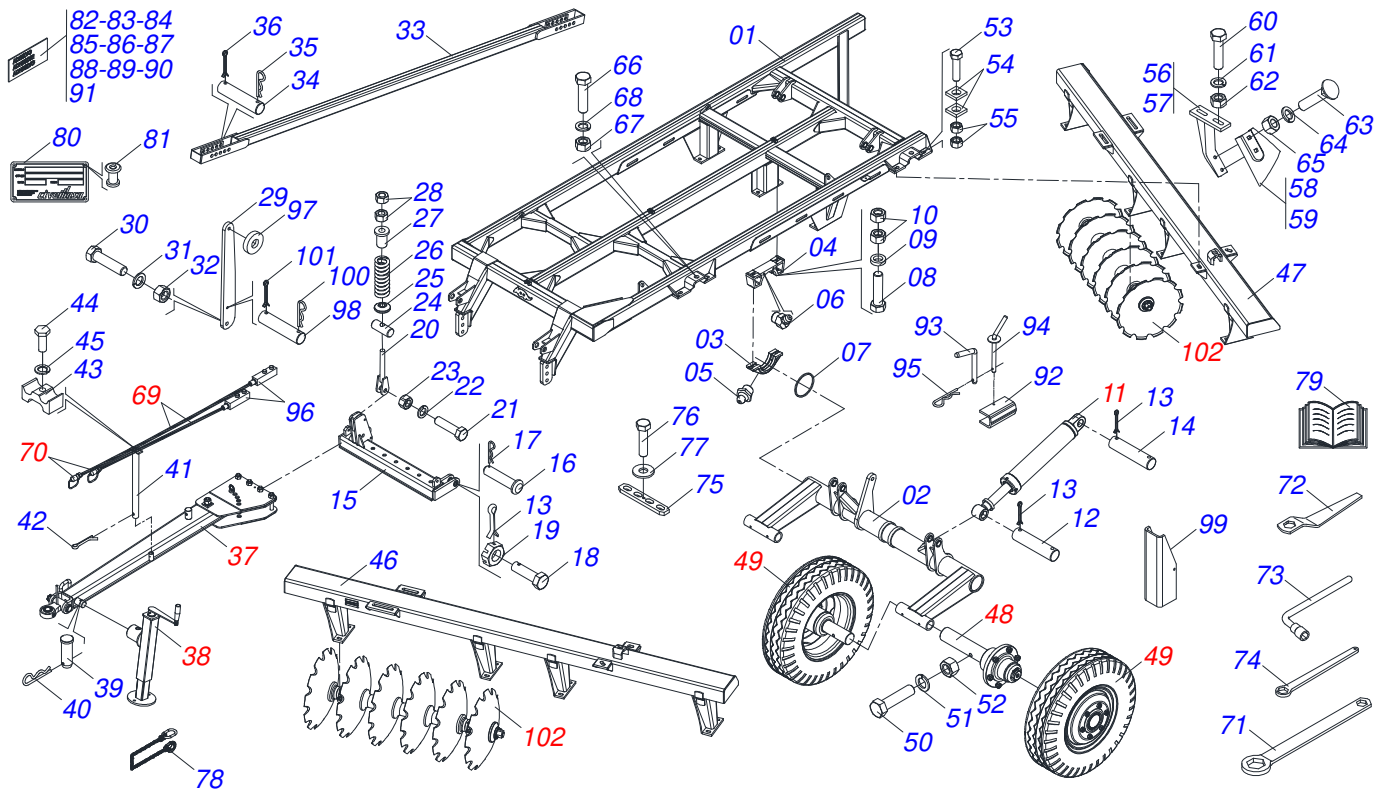

# PRODUTOS

<b>Código</b>	<b>Descrição</b>
0120040001	GVMF 20 32X9,0 DR 6440537 S-1297
0120040014	GVMF 20 34X9,0 DR 6440656 S-1297
0120040013	GVMF 22 32X9,0 DR 6440674 S-1297
0120040010	GVMF 22 34X9,0 DR 6440719 S-1297
0120040007	GVMF 24CX32X9,0 DR 6440619 S-1297
0120040015	GVMF 24CX34X9,0 DR 6440737 S-1297
0120040030	GVMF 28B X 34 X 9,0 DR S-1297
0120040009	GVMF 28BX32X9,0 DR 6440690 S-1297

# INDICE

0909092131	CHASSI COMPLETO	.....	1
0501048626	CILINDRO HIDRAULICO 53,98X101,6X730X400 - (ATÉ 08/2021)	.....	2
0531041451	CILINDRO HIDR. 53,98X101,6X728X400 - (A PARTIR 09/2021)	.....	3
0511050262	TIRANTE COMPLETO	.....	4
0511048088	MACACO COMPLETO	.....	5
0501052156	CONJUNTO CUBO RODA	.....	6
0503060263	RODA COM PNEU 7.50 - 10 LONAS	.....	7
0501053212	JOGO DE MANGUEIRA	.....	8
0501053213	JOGO DE MANGUEIRA	.....	9
0909092157	SECAO DE DISCOS COMPLETA	.....	10
0501048557	MANCAL OLEO	.....	11

Item	Código	Descrição	Ver Pág.	QT
01	0511062253	CAMISA 101,6 X 518		01
02	0511062249	EXTENSOR 53,98 X 609		01
03	0502010017	TAMPA MOVEL 101,6		01
04	0502011250	SUPORTE ANEIS 53,98 X 101,6		01
05	0503010319	ANEL RASPADOR D-2125		01
06	0503010314	GAXETA 2500-2125-375-B		01
07	0503010973	ANEL G.E.2.1/2X3X1/2 W2-2500-500 PK		01
08	0503011061	ANEL BACK-UP 8-342		01
09	0503010338	ANEL O RING 2-342 N 3006-9B		01
10	0503010345	ANEL O RING 2-218 N 3006-9B 1G04609		01
11	0502011969	EMBOLO 53,98 X 101,60		01
12	0503010043	GAXETA 3750-3250 B		02
13	0503010994	ANEL G.E.4 X 3 X 1/2 W2-4000-500 PK		01
14	0503010817	PORCA SEXTAVADA AUTOTRAVANTE COM NYLON 1.1/4 UNF ALTA G.5 ZN		01
15	0503010002	GRAXEIRA 1800		02
16	0503030384	PLUG CON N-001		02