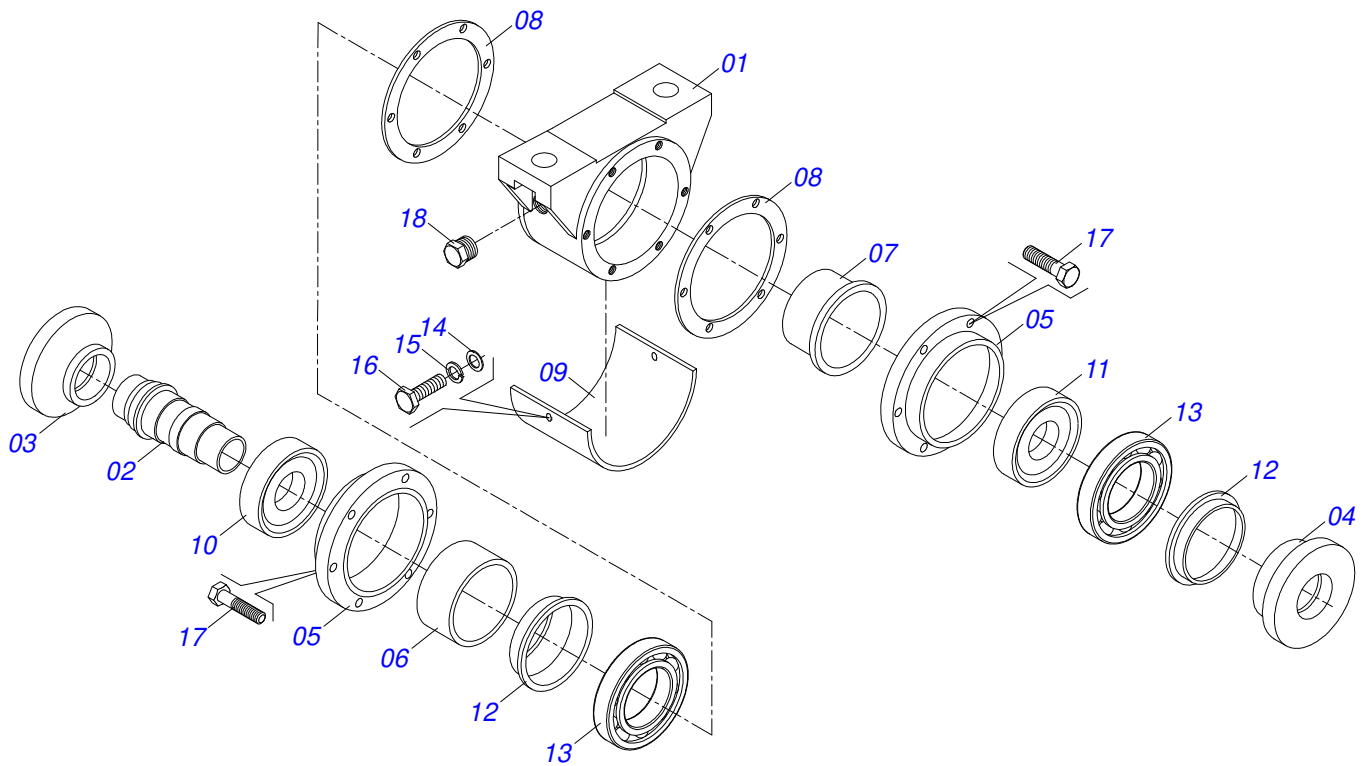

Item	Código	Descrição	Ver Pág.	QT
01	0502011641	CORPO MANCAL MR-361 3502895		01
02	0502011633	CENTRO MANCAL SMC 362 3503692		01
03	0502011630	ARRUELA CONCAVA SMC 363 3503701		01
04	0502011631	ARRUELA CONVEXA SMC 364 3503710		01
05	0502011632	TAMPA MANCAL SMC 365 3503729		02
06	0502011827	ESPACADOR MR-366 3502940		01
07	0502011629	ESPACADOR SMC 367 3503739		01
08	0503031502	JUNTA MANCAL MR-368 3503207		02
09	0521013855	CHAPA PROTETORA MR-369 3502978		01
10	0502011627	ALOJAMENTO RET SMC 360/12 3503757		01
11	0502011628	ALOJAMENTO RET SMC 360/13 3503748		01
12	0503012824	RETENTOR SMC 360/10 1G26632		02
13	0503012285	ROLAMENTO 6216 C3 1123016		02
14	0501010984	ARRUELA LISA 10,50 X 27 X 3,00		02
15	0503010025	ARRUELA PRESSAO 3/8		02
16	0503011334	PARAFUSO 3/8 UNC X 3/4 CS G.5		02
17	0503010237	PARAFUSO 3/8 UNC X 1 C S G.5		12
18	0503010856	BUJAO R 3/8 BSPT		01