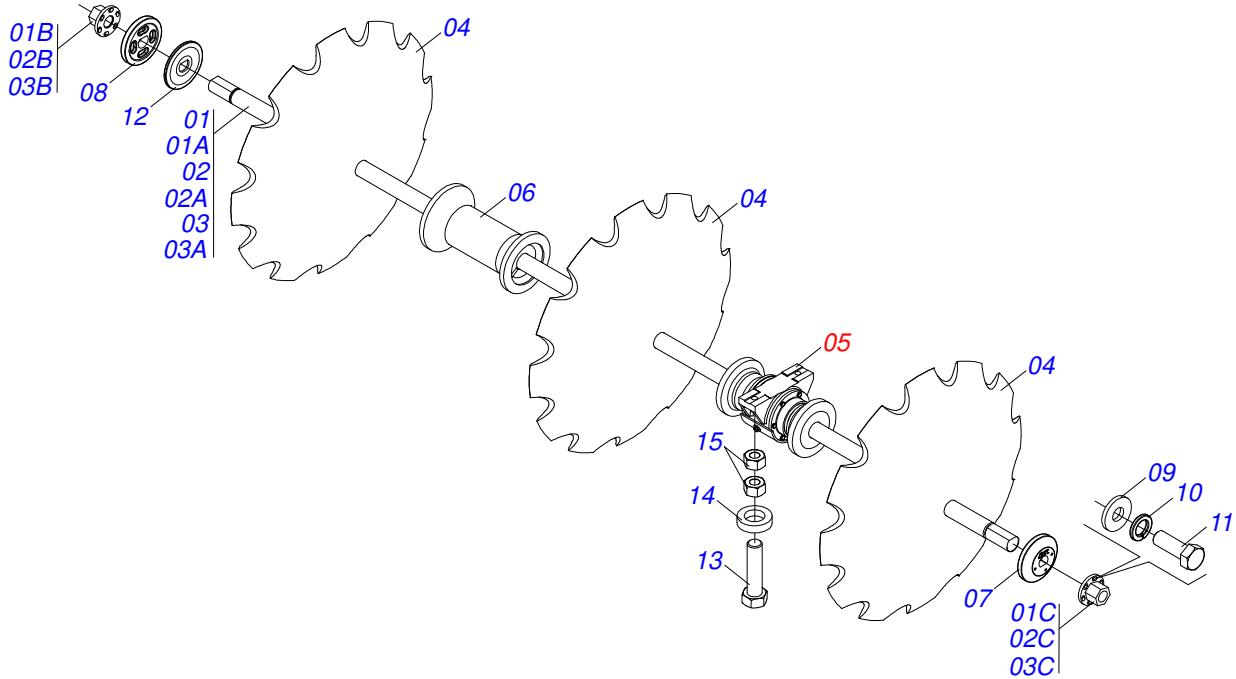

Item	Código	Descrição	Ver Pág.	QT
01	0511060300	TIRANTE		01
02	0521068888	CORPO ENGATE TRATOR		01
03	0521013739	PARAFUSO TIRANTE		01
04	0501812916	ARRUELA LISA 38,50 X 66 X 4,75 SA		01
05	0503010067	CONTRAPINO 3/16 X 2.1/2		01
06	0511060301	CHAPA ENGATE		01
07	0511060302	CHAPA ENGATE		01
08	0503012192	PARAFUSO 1.1/4 NC X 8 C S 1K10118 ZN		04
09	0503012181	PORCA SEXTAVADA 1.1/4 UNC G.5 ZN		04
10	0503012258	PARAFUSO C S NC 1.1/2 X 9		01
11	0501810110	PORCA 1.1/2 NC 6FPP SEXTAVADO 2.3/8 SA		01
12	0503013627	ARRUELA PRESSAO 1.1/2 SA		01
13	0511060146	PINO FIXACAO TIRANTE PN-260 3092604		01
14	0503031479	GRAMPO TM 181 X 5,6		01
15	0502011592	PORCA CASTELO		01

Item	Código	Descrição	Ver Pág.	QT
01	0503062227	MACACO COMPLETO (8088) ROBUSTEC		01

Item	Código	Descrição	Ver Pág.	QT
01	0501110767	CAIXA RODADO COM PARAFUSO		01
01A	0502011595	CUBO RODA CR 70/1 GVMF		01
01B	0503012307	PARAFUSO RODA UNF 5/8X2 RD 1K21045 ZN		06
01C	0503010064	PORCA CONICA 5/8 NF ZN		06
02	0502020649	SUPORTE RETENTOR CR 70/2		01
03	0502020648	TAMPA CR 70/3		01
04	0521013887	ARRUELA ENCOSTO CR 5/4		01
05	0521013889	EIXO CR 70/5A		01
06	0503012312	ANEL RENO 502120		01
07	0503012313	RETENTOR MR-2E/4		01
08	0503012314	ANEL O RING 2-248		01
09	0503012294	ROLAMENTO 6213 C3		02
10	0503012311	ANEL RENO 501065		01
11	0503010856	BUJAO R 3/8 BSPT		01

Item	Código	Descrição	Ver Pág.	QT
01	0501080801	MANGUEIRA 3/8 X 1100 TR-TM		04
02	0501080815	MANGUEIRA 3/8 X 8300 TM-TM		02

Item	Código	Descrição	Ver Pág.	QT
01	0501080852	MANGUEIRA 3/8 X 1500 TR-TM		04
02	0501080815	MANGUEIRA 3/8 X 8300 TM-TM		02