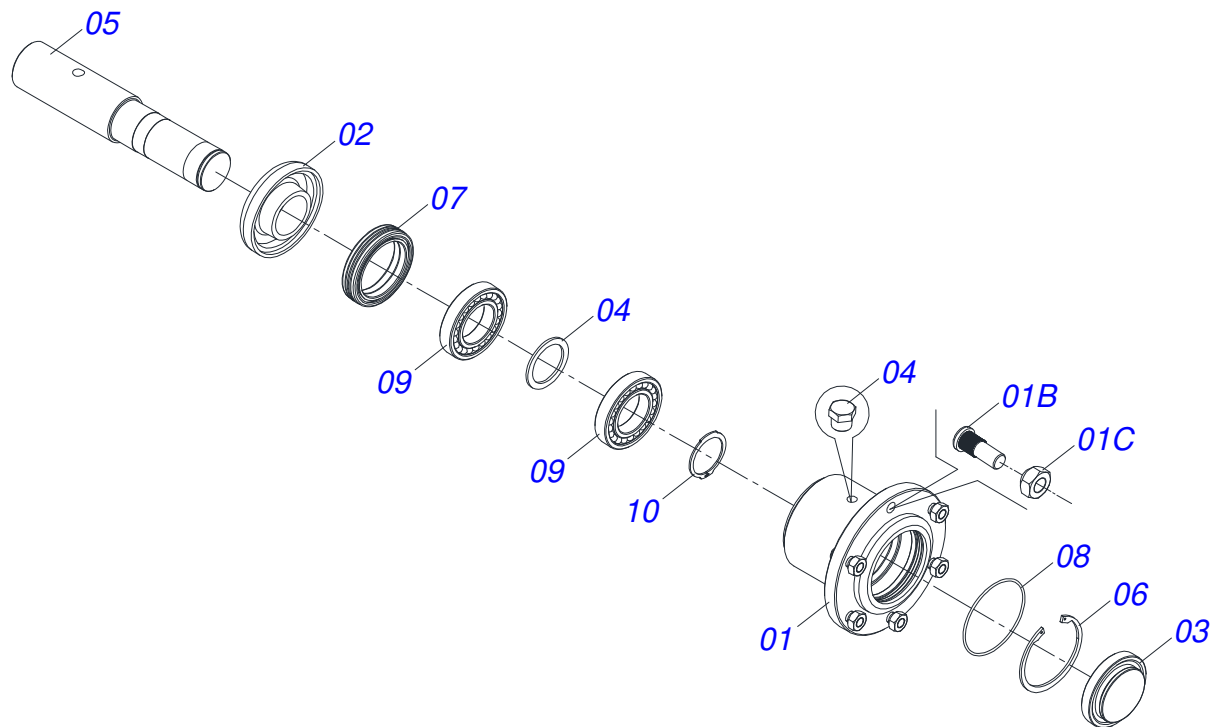

Item	Código	Descrição	Ver Pág.	QT
01	0501110767	CAIXA RODADO COM PARAFUSO		01
01A	0502011595	CUBO RODA CR 70/1 GVMF		01
01B	0503012307	PARAFUSO RODA UNF 5/8X2 RD 1K21045 ZN		06
01C	0503010064	PORCA CONICA 5/8 NF ZN		06
02	0502020649	SUPORTE RETENTOR CR 70/2		01
03	0502020648	TAMPA CR 70/3		01
04	0521013887	ARRUELA ENCOSTO CR 5/4		01
05	0521013889	EIXO CR 70/5A		01
06	0503012312	ANEL RENO 502120		01
07	0503012313	RETENTOR MR-2E/4		01
08	0503012314	ANEL O RING 2-248		01
09	0503012294	ROLAMENTO 6213 C3		02
10	0503012311	ANEL RENO 501065		01
11	0503010856	BUJAO R 3/8 BSPT		01