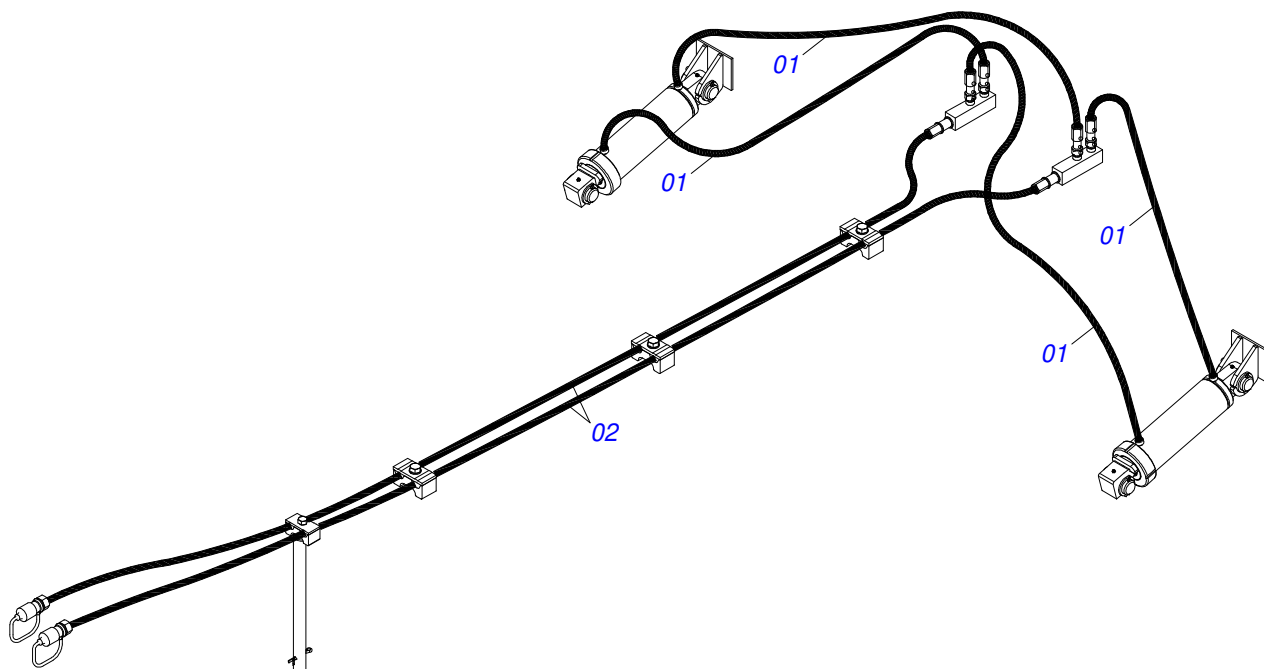

Item	Código	Descrição	Ver Pág.	QT
01	0511060300	TIRANTE		01
02	0521068888	CORPO ENGATE TRATOR		01
03	0521013739	PARAFUSO TIRANTE		01
04	0501812916	ARRUELA LISA 38,50 X 66 X 4,75 SA		01
05	0503010067	CONTRAPINO 3/16 X 2.1/2		01
06	0511060301	CHAPA ENGATE		01
07	0511060302	CHAPA ENGATE		01
08	0503012192	PARAFUSO 1.1/4 NC X 8 C S 1K10118 ZN		04
09	0503012181	PORCA SEXTAVADA 1.1/4 UNC G.5 ZN		04
10	0503012258	PARAFUSO C S NC 1.1/2 X 9		01
11	0501810110	PORCA 1.1/2 NC 6FPP SEXTAVADO 2.3/8 SA		01
12	0503013627	ARRUELA PRESSAO 1.1/2 SA		01
13	0511060146	PINO FIXACAO TIRANTE PN-260 3092604		01
14	0503031479	GRAMPO TM 181 X 5,6		01
15	0502011592	PORCA CASTELO		01

Item	Código	Descrição	Ver Pág.	QT
01	0503062227	MACACO COMPLETO (8088) ROBUSTEC		01

Item	Código	Descrição	Ver Pág.	QT
01	0501110767	CAIXA RODADO COM PARAFUSO		01
01A	0502011595	CUBO RODA CR 70/1 GVMF		01
01B	0503012307	PARAFUSO RODA UNF 5/8X2 RD 1K21045 ZN		06
01C	0503010064	PORCA CONICA 5/8 NF ZN		06
02	0502020649	SUPORTE RETENTOR CR 70/2		01
03	0502020648	TAMPA CR 70/3		01
04	0521013887	ARRUELA ENCOSTO CR 5/4		01
05	0521013889	EIXO CR 70/5A		01
06	0503012312	ANEL RENO 502120		01
07	0503012313	RETENTOR MR-2E/4		01
08	0503012314	ANEL O RING 2-248		01
09	0503012294	ROLAMENTO 6213 C3		02
10	0503012311	ANEL RENO 501065		01
11	0503010856	BUJAO R 3/8 BSPT		01

Item	Código	Descrição	Ver Pág.	QT
01	0501080801	MANGUEIRA 3/8 X 1100 TR-TM		04
02	0501080815	MANGUEIRA 3/8 X 8300 TM-TM		02

Item	Código	Descrição	Ver Pág.	QT
01	0501080852	MANGUEIRA 3/8 X 1500 TR-TM		04
02	0501080815	MANGUEIRA 3/8 X 8300 TM-TM		02