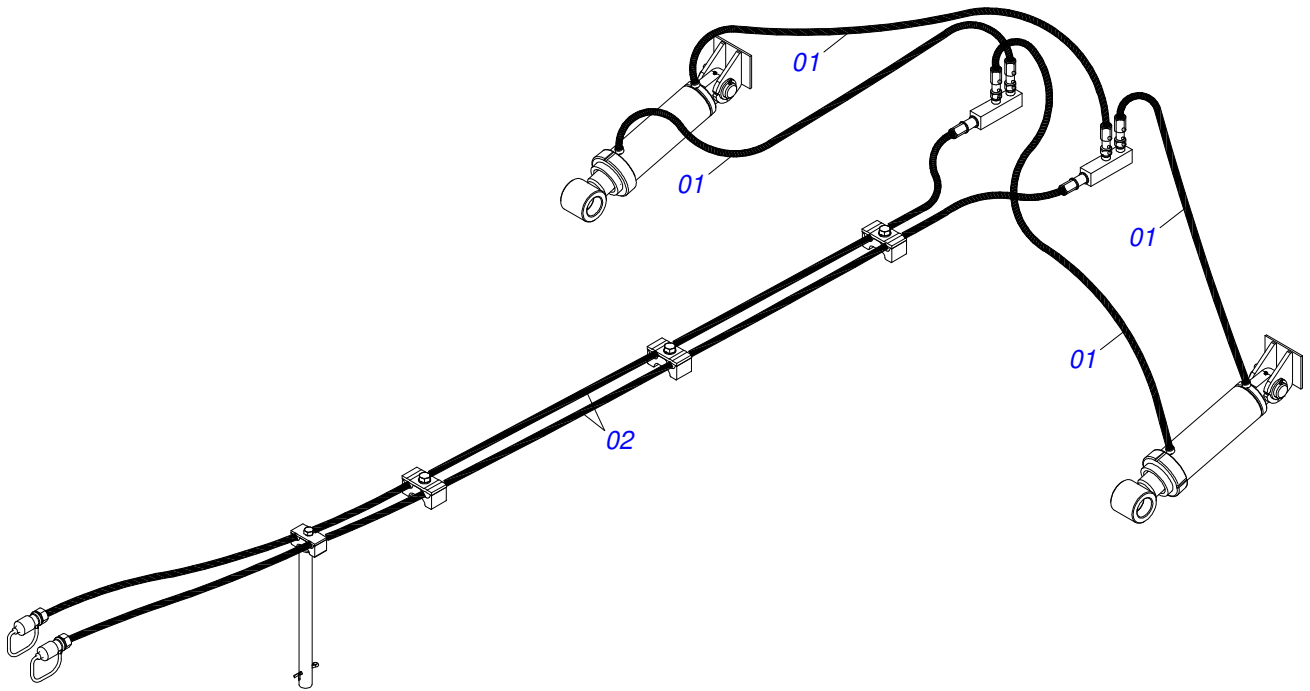

Artículo	Código	Descripción	Ver Pág.	QT
01	0501080801	MANGUERA 3/8 X 1100 TR-TM		04
02	0501080815	MANGUERA 3/8 TM-TM		02