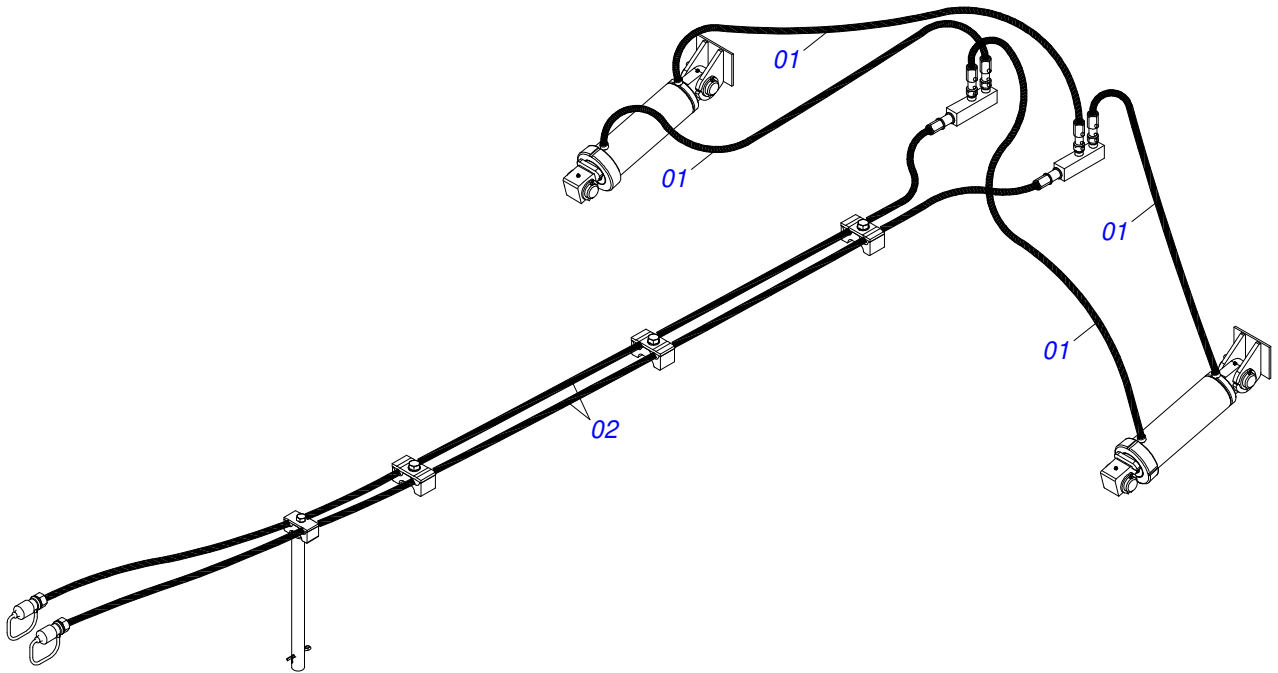

Artículo	Código	Descripción	Ver Pág.	QT
01	0501080852	MANG 3/8" X 1500 TR-TM		04
02	0501080815	MANGUERA 3/8 TM-TM		02