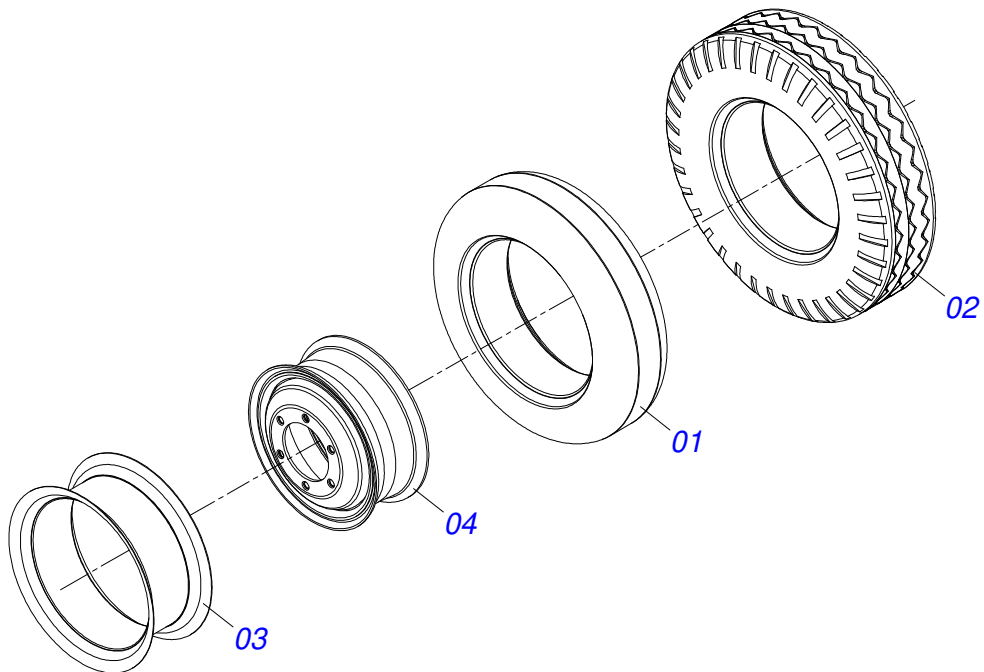

Artículo	Código	Descripción	Ver Pág.	QT
01	0503012299	CAMARA AIRE 7.50 X 16		04
02	0503012300	TIRE 10L 7,50 X 16 TRANSP.		04
03	0503010471	PROTECTOR 7.50 X 16		04
04	0503012302	RUEDA CON ANEL		01