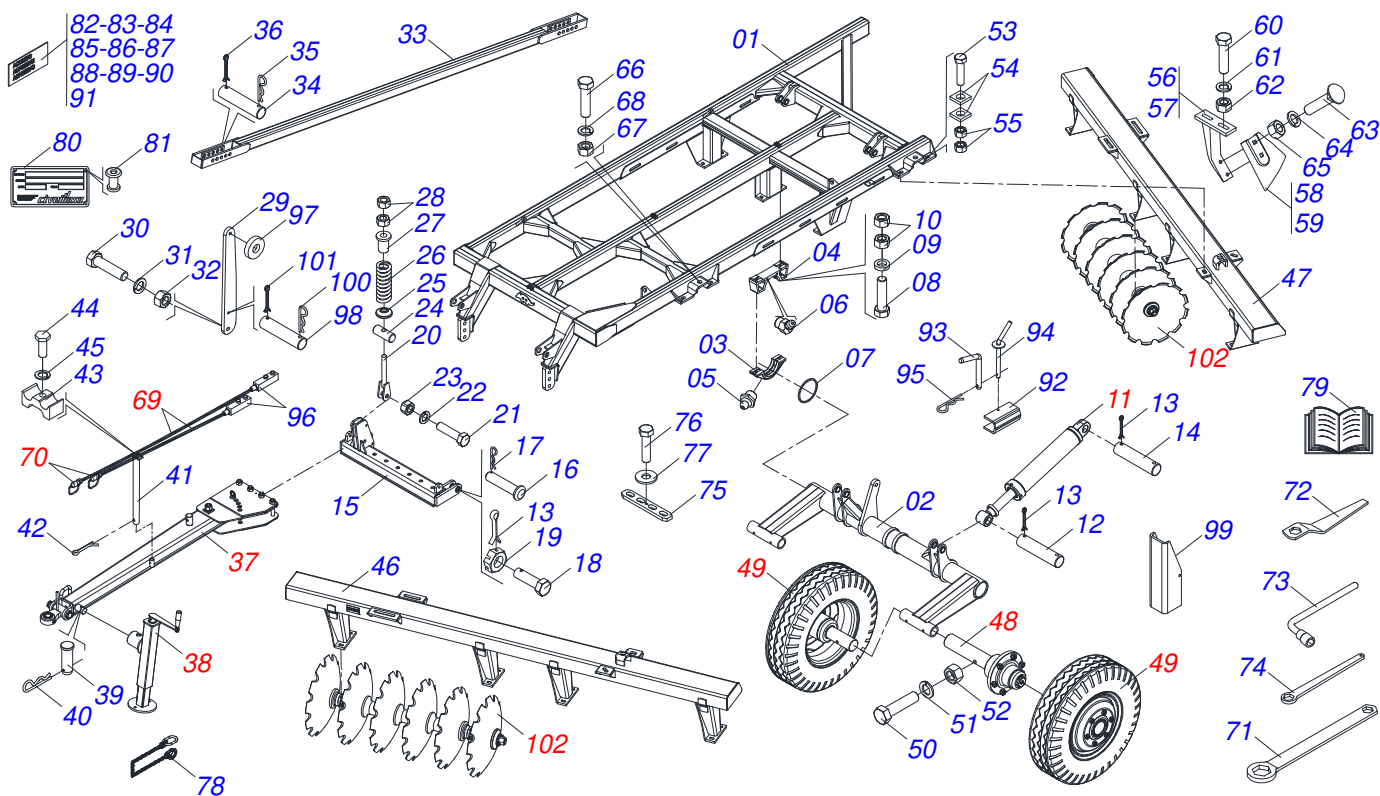

Artículo	Código	Descripción	Ver	Pág.	20	22	24	28
001	0511060528	CHASIS	01	01	01	01	00	
001.	0511060230	CHASIS	00	00	00	00	01	
002	0511060526	EJE RUEDA	01	01	01	00		
002.	0511060236	EJE LA RUEDA	00	00	00	01		
003	0502011724	SEMI CHUMACERA INF	03	03	03	03		
004	0502011725	SEMI CHUMACERA SUP	03	03	03	03		
005	0503010002	GRASERA 1800	06	06	06	06		
006	0503010003	GRASERA 1845 3/8	06	06	06	06		
007	0503012222	ANILLO DE FILTRO	06	06	06	06		
008	0511016281	TORNILLO 28 X 58 X 4.75	06	06	06	06		
009	0521013710	ARANDELA SEMIMAN	09	06	06	06		
010	0503012183	TUERCA UNC 3/4"ZIN 1K03097	12	12	12	12		
011	0501048626	CILINDRO HIDRAULICO 53,98X101,6X730X400 - 2 (HASTA 08/2021)	02	02	02	00		
011.	0531041451	CILINDRO HIDR. 53,98X101,6X728X400 - (A PARTIR 09/2021)	00	00	00	02		
012	0521013707	CLAVIJA SEN CABEZA	02	02	02	02		
013	0503010010	PASADOR ABIERTO 1/4 X 2.1/2	08	08	08	08		
014	0521013706	CLAVIJA SEN CABEZA	02	02	02	02		
015	0511060203	BARRA TRACCION COMPLETA	01	01	01	00		
015.	0511060231	BARRA TRACCION	00	00	00	01		
016	0521013738	PASADOR C/CABEZA	02	02	02	00		
017	0503031479	GRAPA	02	02	02	00		
018	0521013843	TORNILLO	00	00	00	02		
019	0503013026	TUERCA CASTILLO 1.1/4" UNC	00	00	00	02		
020	0511060124	CONJUNTO FUSO	02	02	02	02		
021	0501010125	TORNILLO 3/4" UNC X 2.1/2"	02	02	02	02		
022	0503010023	ARANDELA PRESION 3/4 ZN	02	02	02	02		
023	0503012183	TUERCA UNC 3/4"ZIN 1K03097	02	02	02	02		
024	0521013759	PASADOR GUIA RESORTE	02	02	02	02		
025	0521013760	APOYO RESORTE	02	02	02	02		
026	0503031460	RESORTE	02	02	02	02