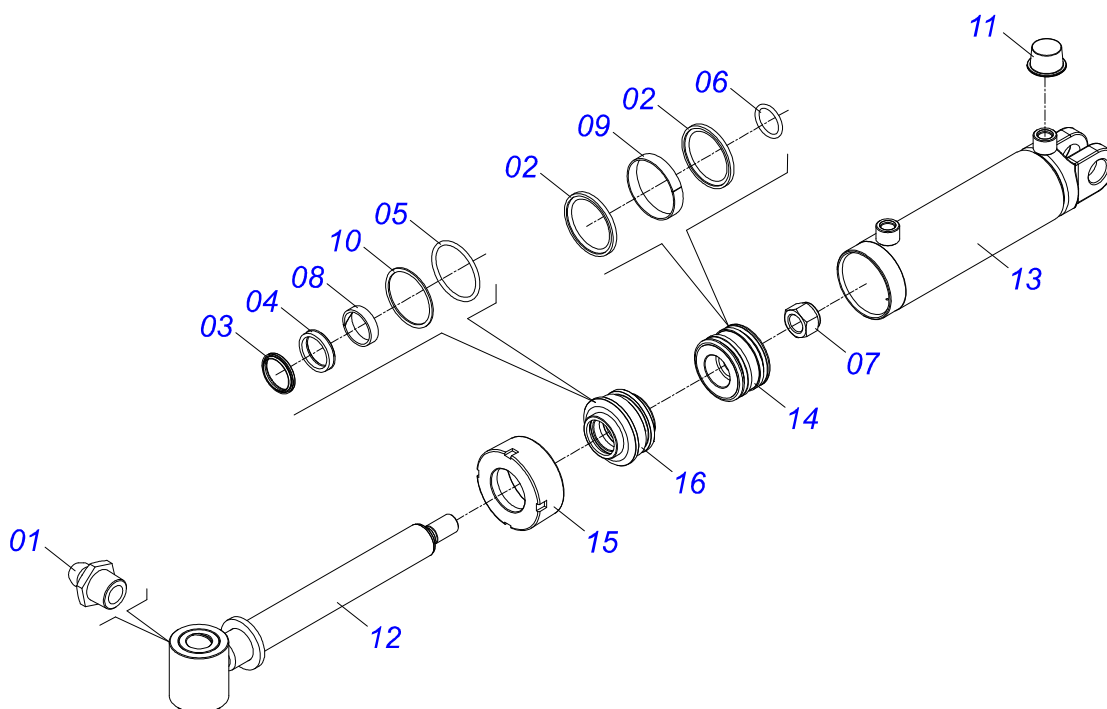

Artículo	Código	Descripción	Ver Pág.	QT
01	0503010002	GRASERA 1800		02
02	0503010043	ANILLO 3750-3250		02
03	0503010314	ANILLO 2500-2125-375-B		01
04	0503010319	ANILLO RASCADOR D-2125		01
05	0503010338	ANILLO O'RING 2-342 N 3006-9B		01
06	0503010345	ANILLO O'RING 2-218 N 3006-9B		01
07	0503010817	TUERCA 1.1/4		01
08	0503010973	ANILLO GUIA EXTERNO W2-2500-500		01
09	0503010994	ANILLO GUIA EXTERNO W2-4000-500		01
10	0503011061	ANILLO BACK-UP 8-342		01
11	0503030384	PLUG CON N-001		02
12	0531062835	EXTENSOR 53,98 X 609		01
13	0511062253	CAMISA 101,6 X 518		01
14	0502011969	EMBOLO 53,98 X 101,60		01
15	0502010017	TAPA MOVIL 101,6		01
16	0502011250	SOPORTE DOS ANILLOS		01