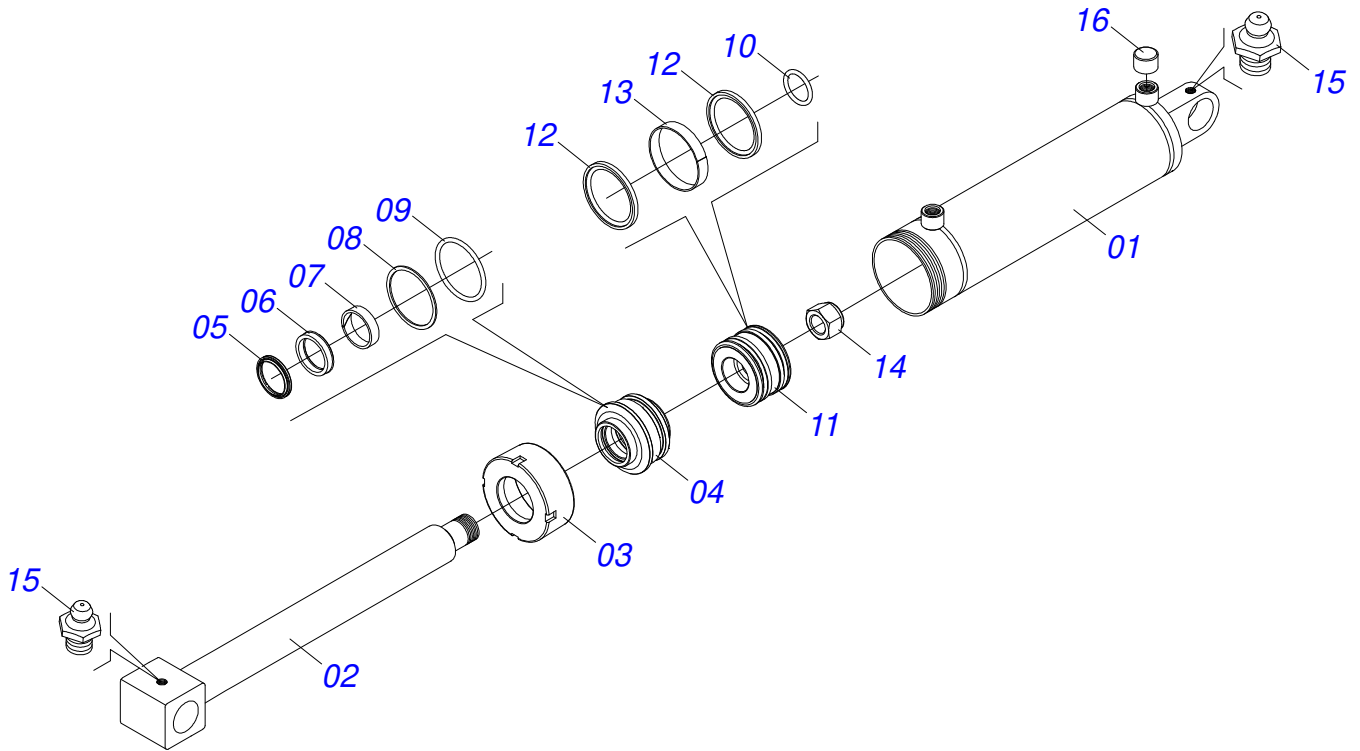

Artículo	Código	Descripción	Ver Pág.	QT
01	0511062253	CAMISA 101,6 X 518		01
02	0511062249	EXTENSOR 53,98 X 609		01
03	0502010017	TAPA MOVIL 101,6		01
04	0502011250	SOPORTE DOS ANILLOS		01
05	0503010319	ANILLO RASCADOR D-2125		01
06	0503010314	ANILLO 2500-2125-375-B		01
07	0503010973	ANILLO GUIA EXTERNO W2-2500-500		01
08	0503011061	ANILLO BACK-UP 8-342		01
09	0503010338	ANILLO O'RING 2-342 N 3006-9B		01
10	0503010345	ANILLO O'RING 2-218 N 3006-9B		01
11	0502011969	EMBOLO 53,98 X 101,60		01
12	0503010043	ANILLO 3750-3250		02
13	0503010994	ANILLO GUIA EXTERNO W2-4000-500		01
14	0503010817	TUERCA 1.1/4		01
15	0503010002	GRASERA 1800		02
16	0503030384	PLUG CON N-001		02