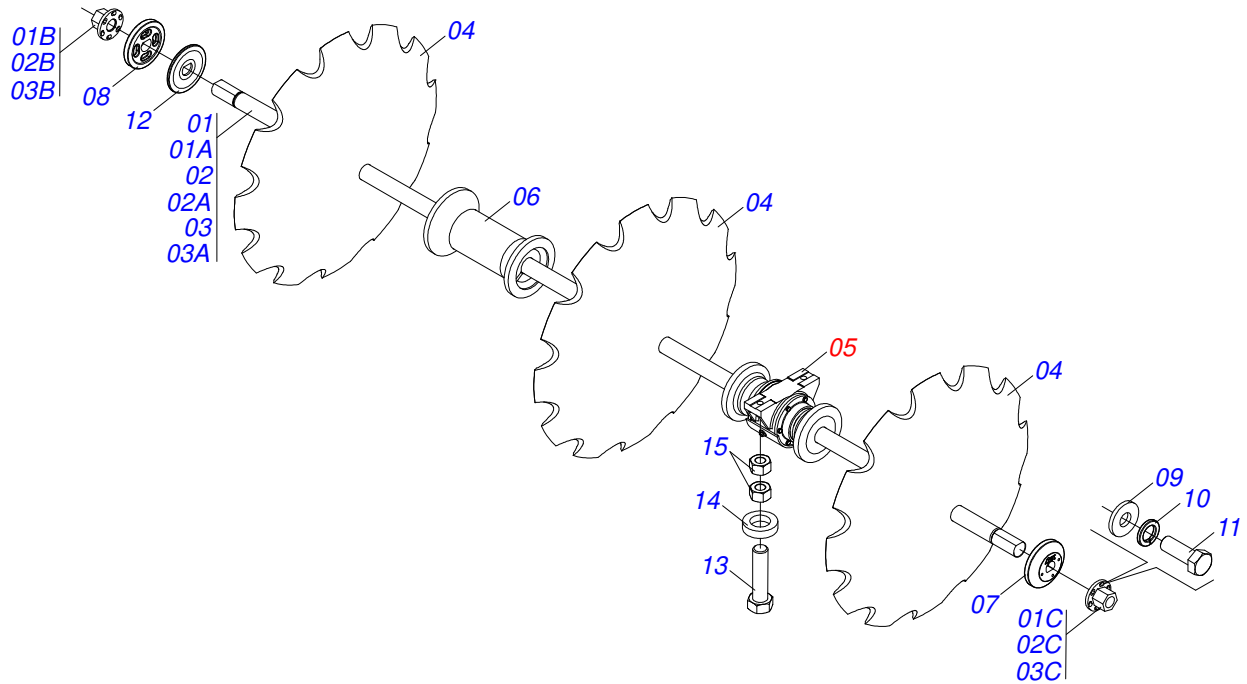

Artículo	Código	Descripción	Ver Pág.	20	22	24	28
01	0511050172	EJE DISCO 2" UNC X 1682 CON TUERCA		04	02	00	00
01A	0521014510	EJE DISCO		04	02	00	00
01B	0502011580	TUERCA DERECHA		04	04	00	00
01C	0502011581	TUERCA IZQUIERDA		04	04	00	00
02	0511050245	EJE DISCO 2" UNC X 2044 CON TUERCA		00	02	04	00
02A	0521014358	EJE DISCO		00	02	04	00
02B	0502011580	TUERCA DERECHA		00	02	04	00
02C	0502011581	TUERCA IZQUIERDA		00	02	04	00
03	0511050179	EJE DISCO 2" UNC X 2405 CON TUERCA		00	00	00	04
03A	0521013683	EJE DISCO		00	00	00	04
03B	0502011580	TUERCA DERECHA		00	00	00	04
03C	0502011581	TUERCA IZQUIERDA		00	00	00	04
04	0602044165	DISCO REC 32 X 9		20	22	24	00
04.	0602046009	DISCO RECORTADO 34 X 9		20	22	24	28
05	0501048557	CHUMACERA ACEITE	11	08	08	08	12
06	0502011579	SEPARADOR		08	10	12	12
07	0502011577	APOYO EXTERNO		04	04	04	04
08	0502011578	APOYO INTERNO		04	04	04	04
09	0501010937	ARANDELA PLANA 13,50 X 28 X 3,00		16	16	16	16
10	0503010019	ARANDELA PRESION 1/2"		16	16	16	16
11	0503010834	TORNILLO 1/2 UNC X 1		16	16	16	16
12	0521013670	CALZO		08	08	08	12
13	0503010901	TORNILLO 3/4 UNC X3.1/2		16	16	16	24
14	0521013710	ARANDELA SEMIMAN		16	16	16	24
15	0503012183	TUERCA UNC 3/4"ZIN 1K03097		32	32	32	48