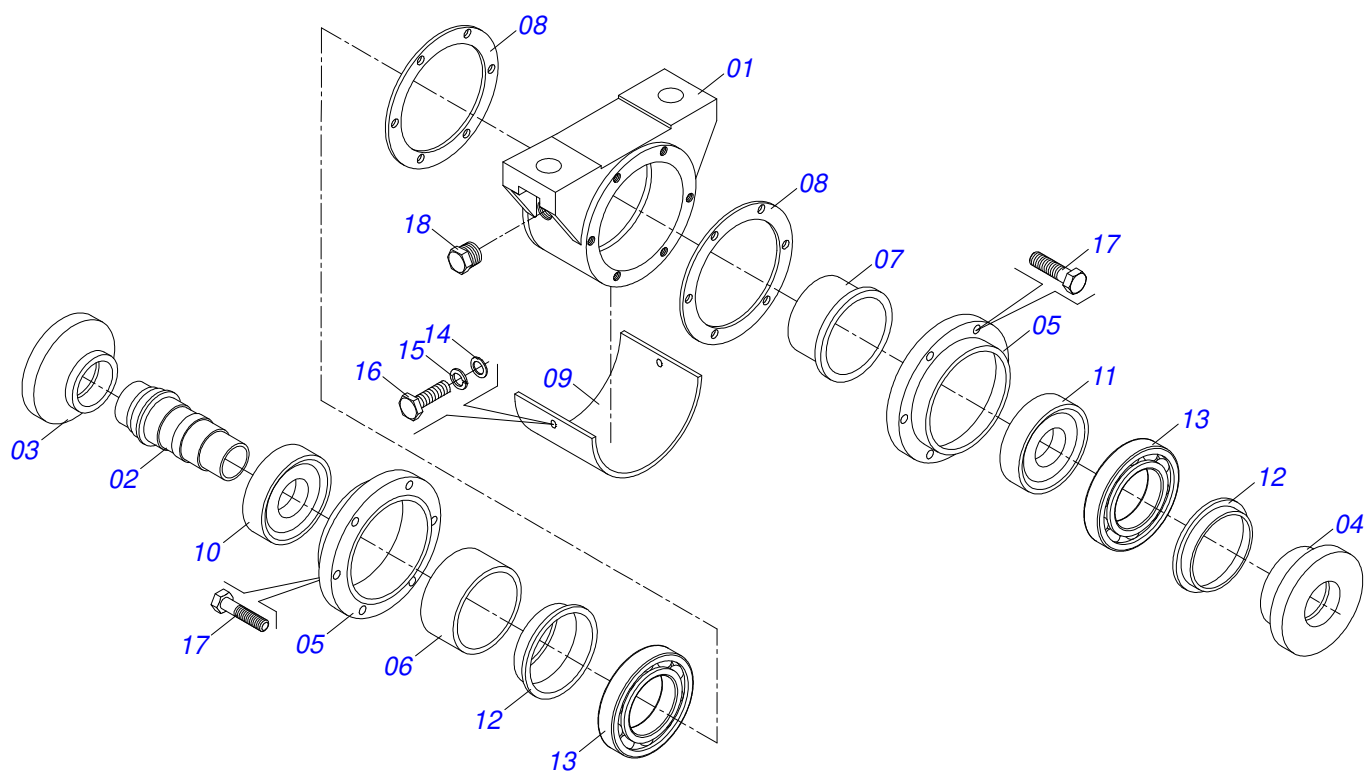

Artículo	Código	Descripción	Ver Pág.	QT
01	0502011641	CUERPO CHUMACERA		01
02	0502011633	CENTRO CHUMACERA		01
03	0502011630	ARANDELA CONCAVA		01
04	0502011631	ARANDELA CONVEXO		01
05	0502011632	TAPA CHUMACERA		02
06	0502011827	SEPARADOR		01
07	0502011629	SEPARADOR		01
08	0503031502	JUNTA UNIVERSAL		02
09	0521013855	PLACA PROTECCIÓN		01
10	0502011627	ALOJAMIENTO RETENES		01
11	0502011628	ALOJAMIENTO RETENES		01
12	0503012824	RETENES		02
13	0503012285	RODAMIENTO 32212		02
14	0501010984	ARANDELA PLANA 10,50 X 27 X 3,00		02
15	0503010025	ARANDELA PRESION 3/8		02
16	0503011334	TORNILLO 3/8 UNC X 3/4 CS G.5 ZN		02
17	0503010237	TORNILLO 3/8 UNC X 1		12
18	0503010856	TAPON R 3/8 BSPT		01