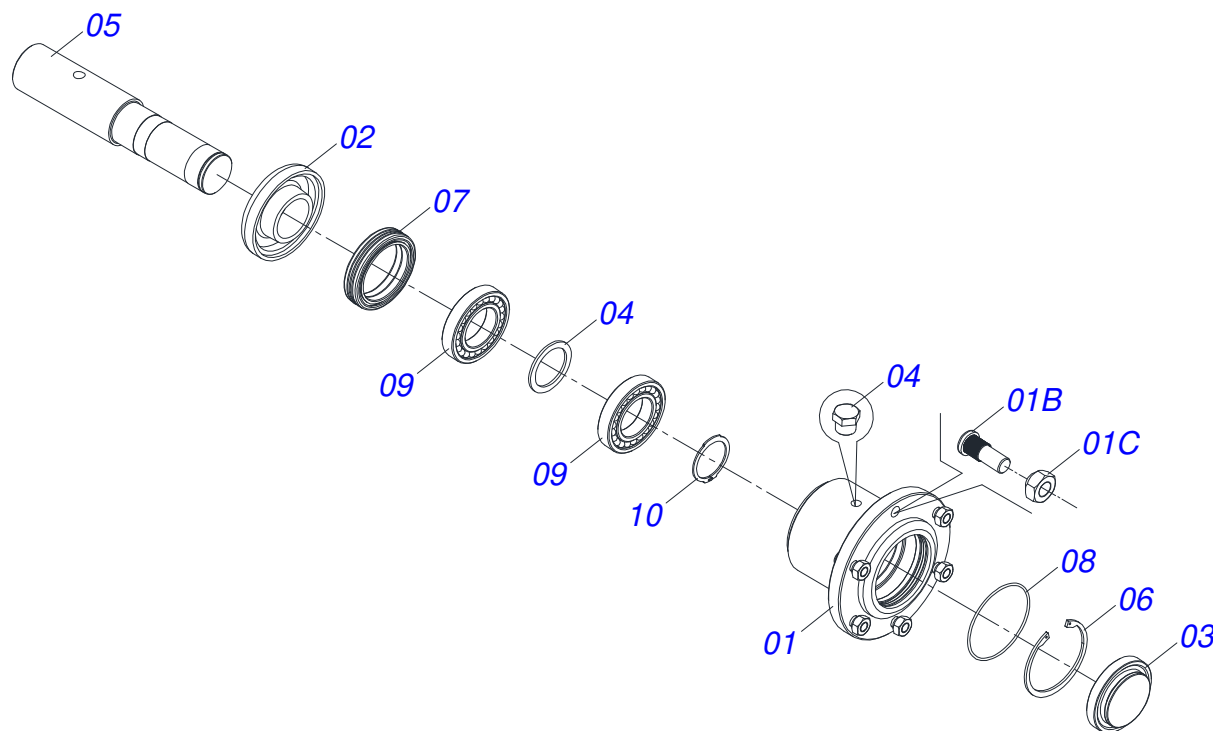

Artículo	Código	Descripción	Ver Pág.	QT
01	0501110767	CAJA RODADO CON TORNILLO	01	01
01A	0502011595	CUBO RUEDA	01	01
01B	0503012307	TORNILLO RUEDA UN 5/8" X 2	06	06
01C	0503010064	TUERCA CONICA 5/8 UNF	06	06
02	0502020649	SOPORTE RETEN	01	01
03	0502020648	TAPA	01	01
04	0521013887	ARANDELA APOYO	01	01
05	0521013889	EJE CR 70/5A	01	01
06	0503012312	ANILLO RENO 502120	01	01
07	0503012313	RETENES MR-2E/4	01	01
08	0503012314	ANILLO O'RING 2-248 1G05195	01	01
09	0503012294	RODAMIENTO LM	02	02
10	0503012311	ANILLO RENO 501065	01	01
11	0503010856	TAPON R 3/8 BSPT	01	01