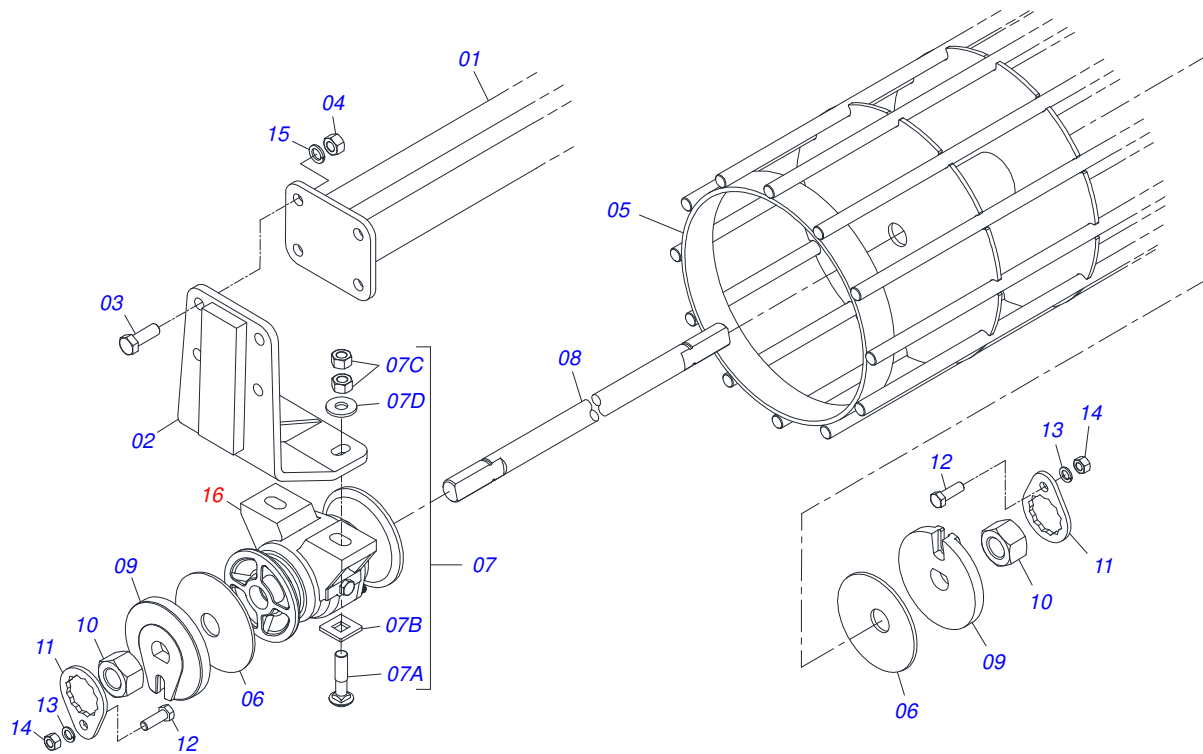

Item	Código	Descrição	Ver Pág.	QT
01	0511065381	SUPT ROLO DEST 1729 AST/MATIC 450 9		01
02	0511069433	SAPATA ROLO DETORROADOR		01
03	0503010232	PARAFUSO 5/8 UNC X 1.3/4 C S G.5 ZN		04
04	0503010013	PORCA SEXTAVADA 5/8 UNC G.5 ZN		04
05	0511065384	ROLO DEST 1710 AST/MATIC 450 9 S304		01
06	0531018575	ARRUELA CONCAVA 33,50 X 140 X 4,75		02
07	0501058802	CONJUNTO PECAS IMPLEMENTO 5/8 UNC X 2.3/4 CAPQ		04
07A	0503015154	PARAFUSO 5/8 UNC X 2.3/4 CAPQ G.5 ZN		01
07B	0501010947	TRAVA PARAFUSO 5/8		01
07C	0503010013	PORCA SEXTAVADA 5/8 UNC G.5 ZN		02
07D	0501012140	ARRUELA LISA 16,50 X 40 X 4,00 ZN		01
08	0541011903	EIXO 1.1/4 X 1755 AST/MATIC 450 9		01
09	0502010835	TRAVA EIXO EXTERNO 1.1/4		02
10	0501010087	PORCA 1.1/4 UNC SEXTAVADA 2 ZN		02
11	0501010455	TRAVA PORCA		02
12	0501010161	PARAFUSO 1/2 UNC X 1.1/4 C S G.2 ZN		02
13	0503011440	ARRUELA PRESSAO 1/2 SA		02
14	0503010060	PORCA SEXTAVADA 1/2 UNC G.5 ZN		02
15	0503011445	ARRUELA PRESSAO 5/8 SA		04
16	0501046922	MANCAL AGRALE DM OL 192,5 X 1.1/4 IMP.	20	02