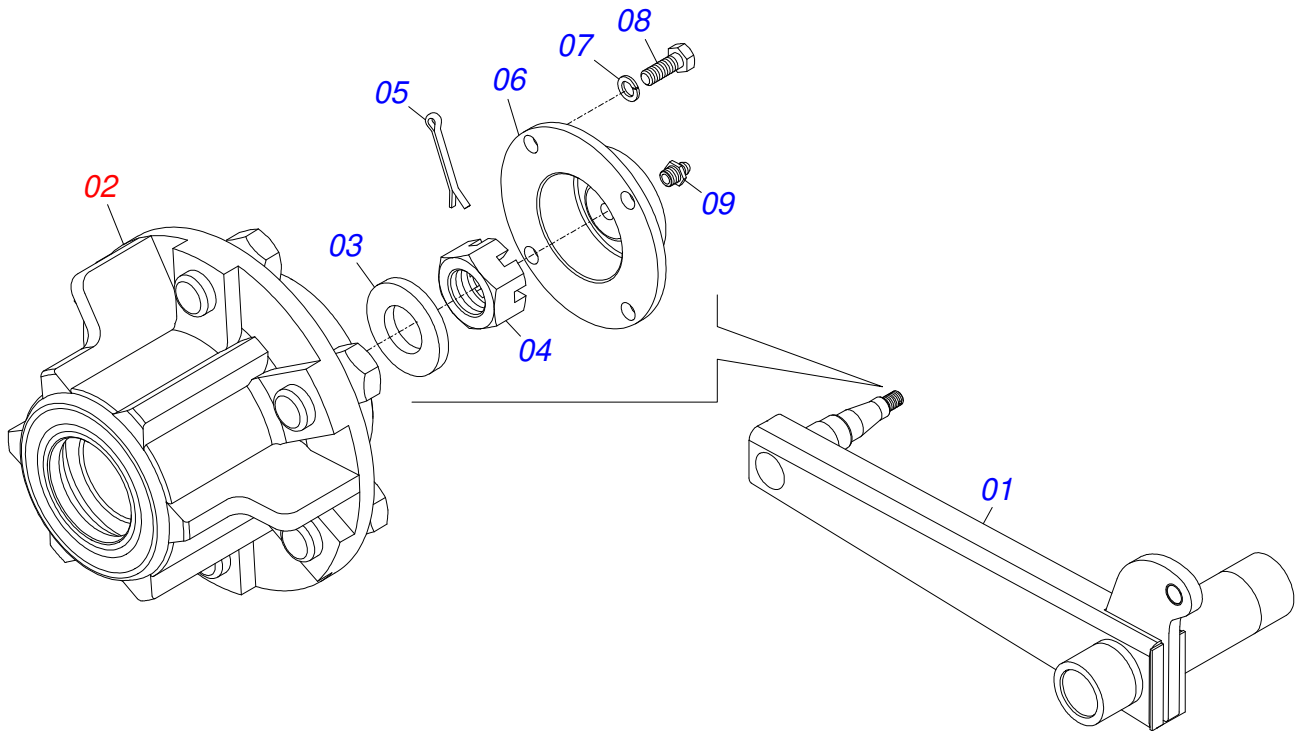

Item	Código	Descrição	Ver Pág.	QT
01	0501068417	RODEIRO ESQUERDO		01
02	0501051142	CAIXA RODADO COM ROLAMENTO	17	01
03	0501016545	ARRUELA LISA 26 X 50 X 6,30 ZN		01
04	0503030009	PORCA CASTELO 1 UNS 14FPP X 22 ZN		01
05	0503010018	CONTRAPINO 5/32 X 1.1/2		01
06	0502020591	TAMPA PROTETORA		01
07	0503011444	ARRUELA PRESSAO 5/16 SA		04
08	0503010358	PARAFUSO 5/16 UNC X 7/8 C S G.5 ZN		04
09	0503010002	GRAXEIRA 1800		01