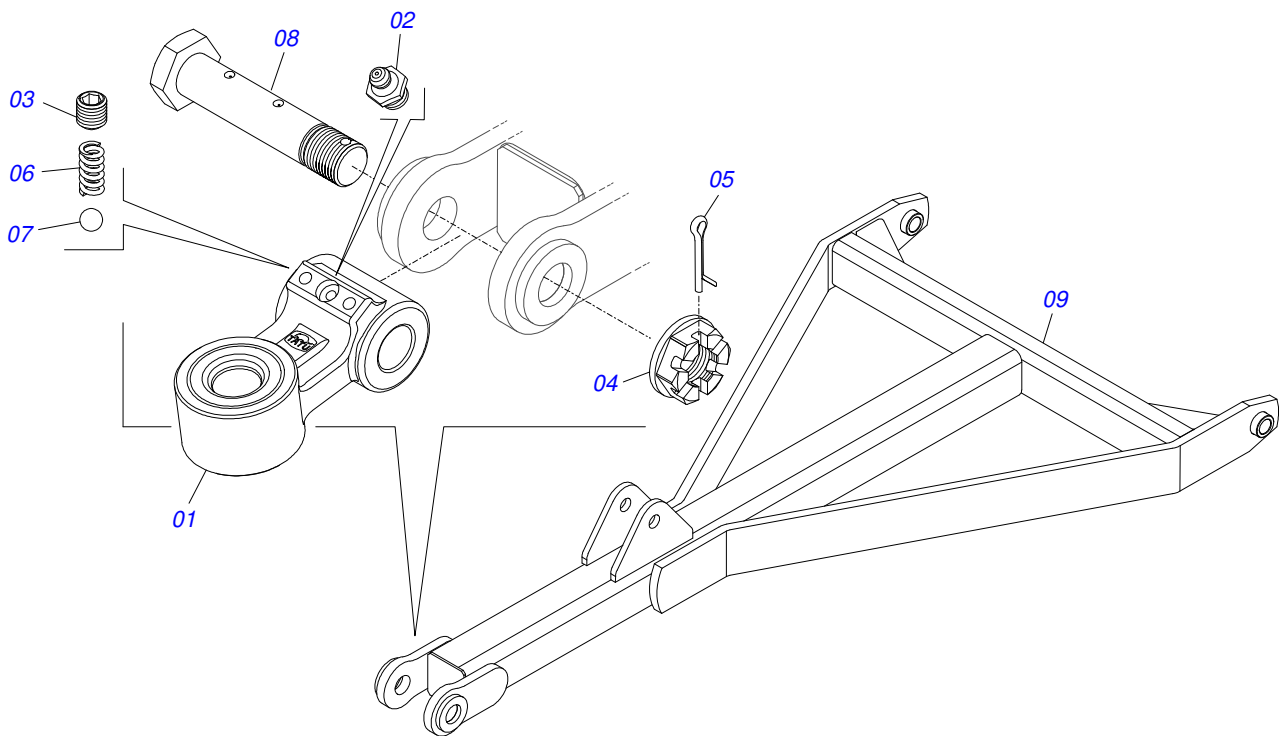

CABECALHO ENGATE

Item	Código	Descrição	Ver Pág.	QT
01	0511055614	ENGATE 39,50 EST/MATIC		01
02	0503010002	GRAXEIRA 1800		01
03	0503016482	PARAFUSO 1/2 UNC X 1/2 SCS1 12.9		02
04	0501011301	PORCA CASTELO 1.1/2UNC 6FPP SEXTAVADA 2.5/16ZN		01
05	0503010010	CONTRAPINO 1/4 X 2.1/2		01
06	0503033731	MOLA COMPRESSAO ESQUERDA Ø10,5X22XØ2,00 7ESP		02
07	0503011331	ESFERA Ø3/8" (MANDRIL TROCA-RÁPIDA)		02
08	0571016503	PARAFUSO FIXACAO ENGATE R1.1/2X172		01
09	0521065003	CABEÇALHO SEM ENGATE		01