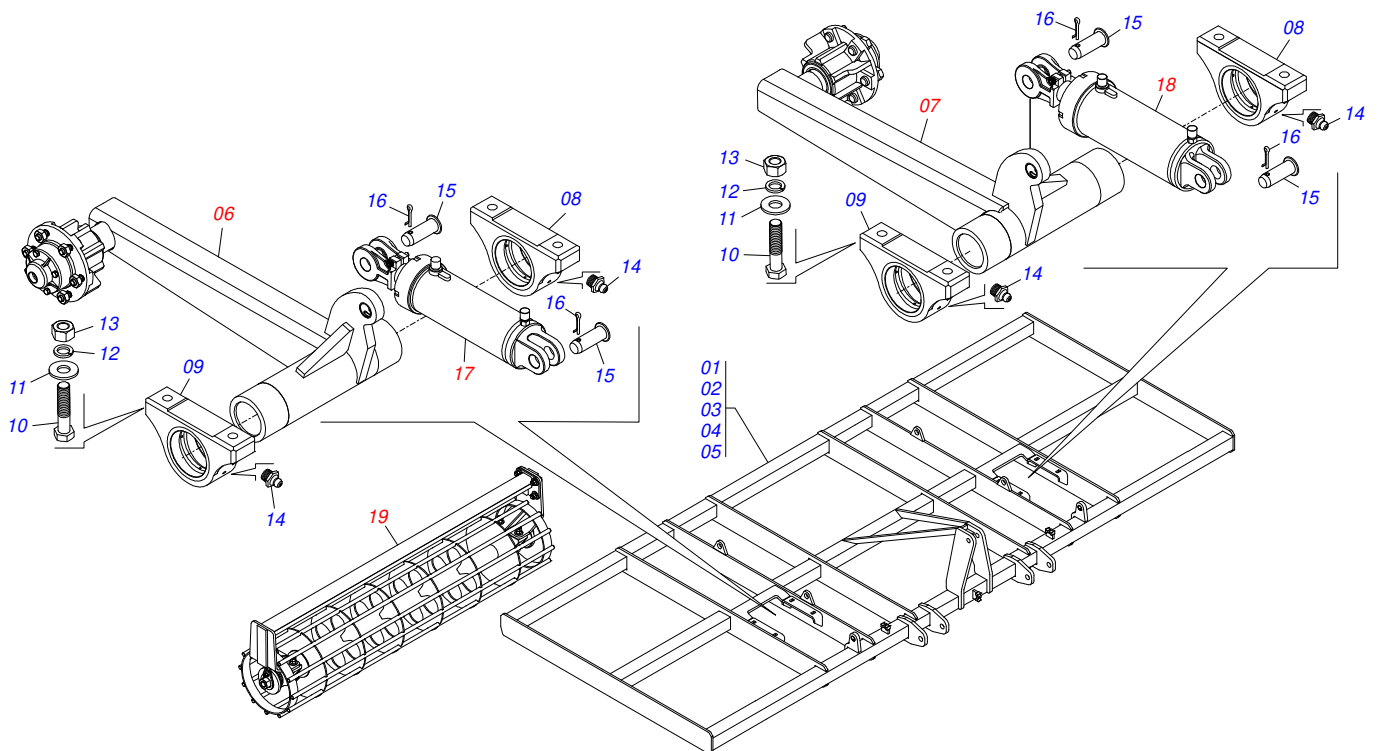

INDICE

0909091181	CHASSI COMPLETO	1
0501048294	CABECALHO COMPLETO	2
0511040026	CABECALHO COMPLETO	3
0521044408	CABECALHO ENGATE	4
0909092085	CAIXA COM COMPONENTES	5
0909092101	PEÇAS EMBALADAS	6
0909092103	JOGO DE MANGUEIRA	7
0501053706	DISCO CORTE COM SUPORTE	8
0501052139	DISCO CORTE COMPLETO DPL18	9
0501046935	SISTEMA HASTE COMPLETO	10
0501051007	RODEIRO DIREITO COMPLETO	11
0501051008	RODEIRO ESQUERDO COMPLETO	12
0501055243	ROLO DESTORROADOR COMPLETO - 05H	13
0501055244	ROLO DESTORROADOR COMPLETO - 07H	14
0501055245	ROLO DESTORROADOR COMPLETO - 09H	15
0503062010	RODA COM PNEU 750 X 16-12L COMPLETO	16
0501051142	CAIXA RODADO COM ROLAMENTO	17
0501047356	ESTABILIZADOR COMPLETO	18
0501052930	ESTABILIZADOR CABECALHO COMPLETO	19
0501046922	MANCAL AGRALE DM OL 192,5 X 1.1/4 IMP.	20
0501053834	MACHO ENGATE RAPIDO AGRICOLA 1/2 NPT COM TAMPA	21
0521045637	CILINDRO HIDRAULICO 44,45X85,7X515X205 TRELLEB	22
0521045636	CILINDRO HIDRAULICO 53,98X101,6X515X205 BP TRELL	23