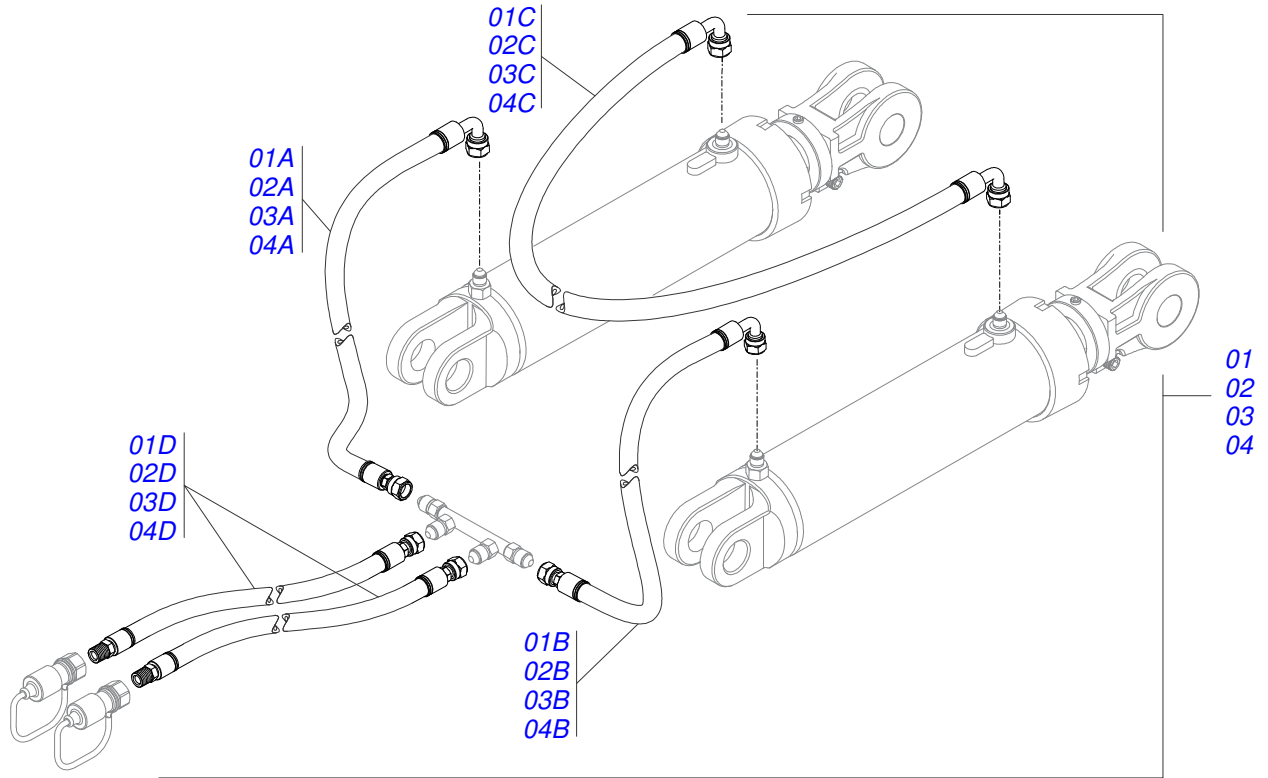

JOGO DE MANGUEIRA

Item	Código	Descrição	Ver Pág.	QT
01	0501051051	JOGO MANG AST/MATIC 5 STAC 5		01
01A	0501080386	MANGUEIRA 3/8 X 1050 TR-TC		01
01B	0501080302	MANGUEIRA 3/8 X 1300 TR-TC		01
01C	0501080370	MANGUEIRA 3/8 X 2400 TC-TC		01
01D	0501080384	MANGUEIRA 3/8 X 3000 TR-TM		02
02	0501051055	JOGO MANG AST/MATIC 7/11 STAC 7/11		01
02A	0501080025	MANGUEIRA 3/8 X 1400 TR-TC		01
02B	0501080402	MANGUEIRA 3/8 X 1700 TR-TC		01
02C	0501080479	MANGUEIRA 3/8 X 3000 TC-TC		01
02D	0501080384	MANGUEIRA 3/8 X 3000 TR-TM		02
03	0501051056	JOGO MANG AST/MATIC 9		01
03A	0501080431	MANGUEIRA 3/8 X 1900 TR-TC		01
03B	0501080419	MANGUEIRA 3/8 X 2100 TR-TC		01
03C	0501080578	MANGUEIRA 3/8 X 4000 TC-TC		01
03D	0501080384	MANGUEIRA 3/8 X 3000 TR-TM		02
04	0501052886	JOGO MANG AST/MATIC STAC 13H		01
04A	0501080431	MANGUEIRA 3/8 X 1900 TR-TC		01
04B	0501080431	MANGUEIRA 3/8 X 1900 TR-TC		01
04C	0501080578	MANGUEIRA 3/8 X 4000 TC-TC		01
04D	0501080384	MANGUEIRA 3/8 X 3000 TR-TM		02