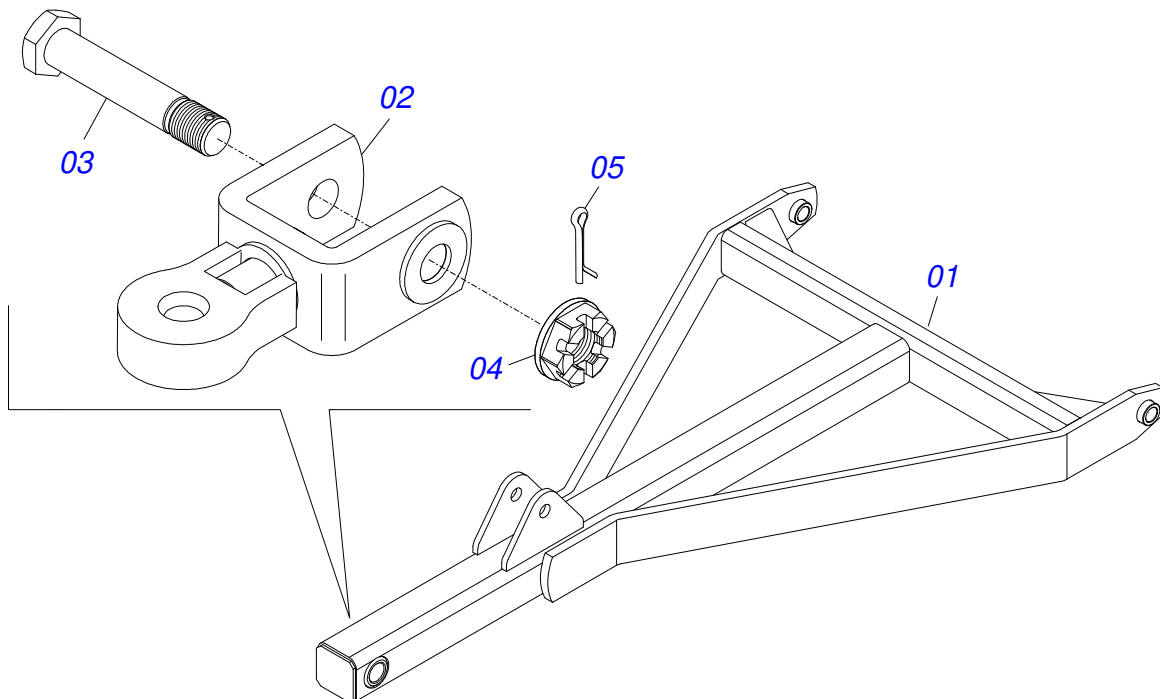

CABECALHO COMPLETO

Item	Código	Descrição	Ver Pág.	QT
01	0501069685	CAB AST/MATIC 11		01
02	0501069684	ENG TRATOR AST/MATIC 11		01
03	0501017291	PARAFUSO 1.1/2 NC X 205 ZN		01
04	0501011301	PORCA CASTELO 1.1/2UNC 6FPP SEXTAVADA 2.5/16ZN		01
05	0503010010	CONTRAPINO 1/4 X 2.1/2		01