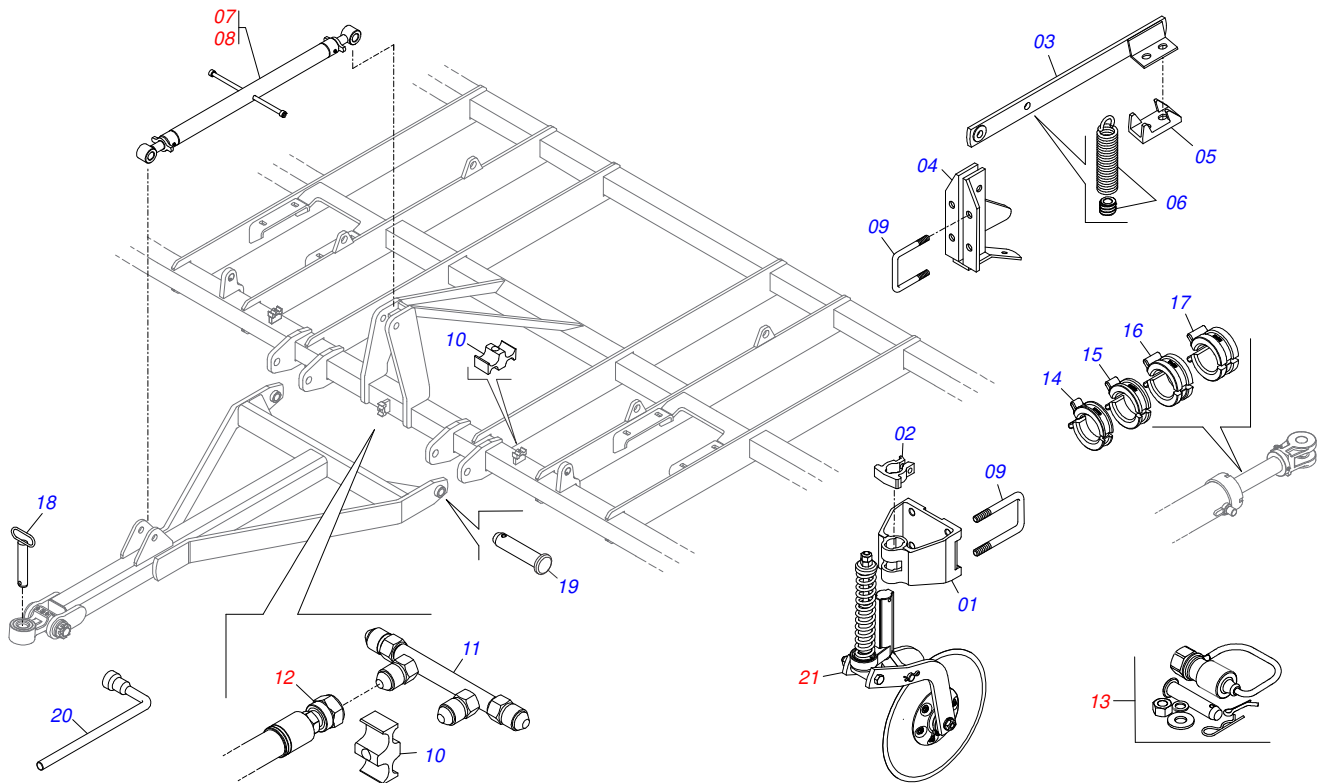

CABECALHO ENGATE

Item	Código	Descrição	Ver Pág.	QT
01	0511055614	ENGATE 39,50 EST/MATIC		01
02	0503010002	GRAXEIRA 1800		01
03	0503016482	PARAFUSO 1/2 UNC X 1/2 SCS1 12.9		02
04	0501011301	PORCA CASTELO 1.1/2UNC 6FPP SEXTAVADA 2.5/16ZN		01
05	0503010010	CONTRAPINO 1/4 X 2.1/2		01
06	0503033731	MOLA COMPRESSAO ESQUERDA Ø10,5X22XØ2,00 7ESP		02
07	0503011331	ESFERA Ø3/8" (MANDRIL TROCA-RÁPIDA)		02
08	0571016503	PARAFUSO FIXACAO ENGATE R1.1/2X172		01
09	0521065003	CABEÇALHO SEM ENGATE		01