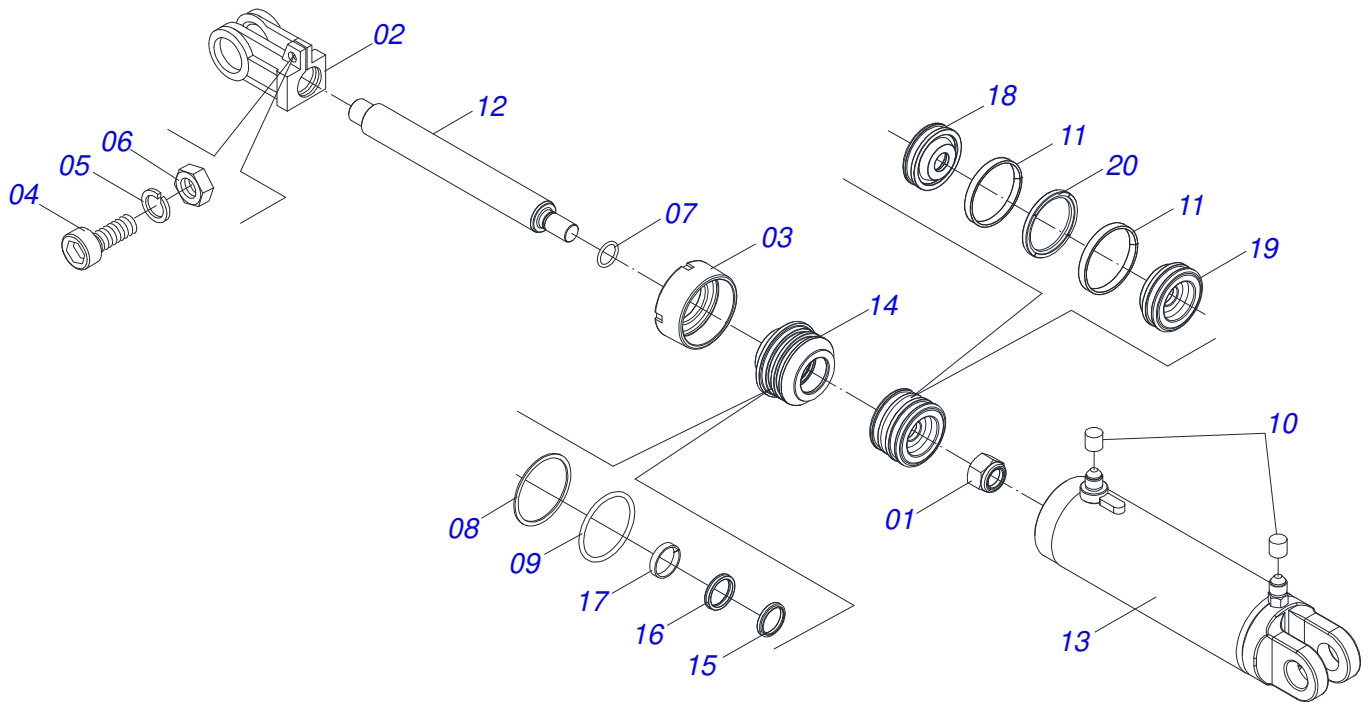

Item	Código	Descrição	Ver Pág.	QT
001	0503010817	PORCA SEXTAVADA AUTOTRAVANTE COM NYLON 1.1/4 UNF ALTA G.5 ZN		01
002	0502040747	GARFO 32,54		01
003	0502010017	TAMPA MOVEL 101,6		01
004	0503011094	PARAFUSO 3/8 UNC X 2 C C S I 12.9		01
005	0503011443	ARRUELA PRESSAO 3/8 SA		01
006	0503010026	PORCA SEXTAVADA 3/8 UNC G.5 ZN		01
007	0503010345	ANEL O RING 2-218 N 3006-9B 1G04609		01
008	0503010338	ANEL O RING 2-342 N 3006-9B		01
009	0503011061	ANEL BACK-UP 8-342		01
010	0503030385	PLUG CILINDRICO N-002		02
011	0503017889	ANEL GUIA SLYDRING GPUB000138 TRELLEBORG		02
012	0531018245	CORPO EXTENSOR 53,98X395 AST/MATIC		01
013	0521066149	CAMISA 101,6 X 323 EST/MATIC		01
014	0502011250	SUPORTE ANEIS 53,98 X 101,6		01
015	0503015715	VEDACAO SCRAPER WAE302125-Z201		01
016	0503015642	VEDACAO U-CUP RUUB000970		01
017	0503010973	ANEL G.E.2.1/2X3X1/2 W2-2500-500 PK		01
018	0581012601	EMBOLO 101,60 BY-PASS ESTMATIC		01
019	0581012602	EMBOLO 101,60 BY-PASS EST/MATIC		01
020	0503018651	VEDACAO AX5003+2237 (102,60X85,32X7,90)		01