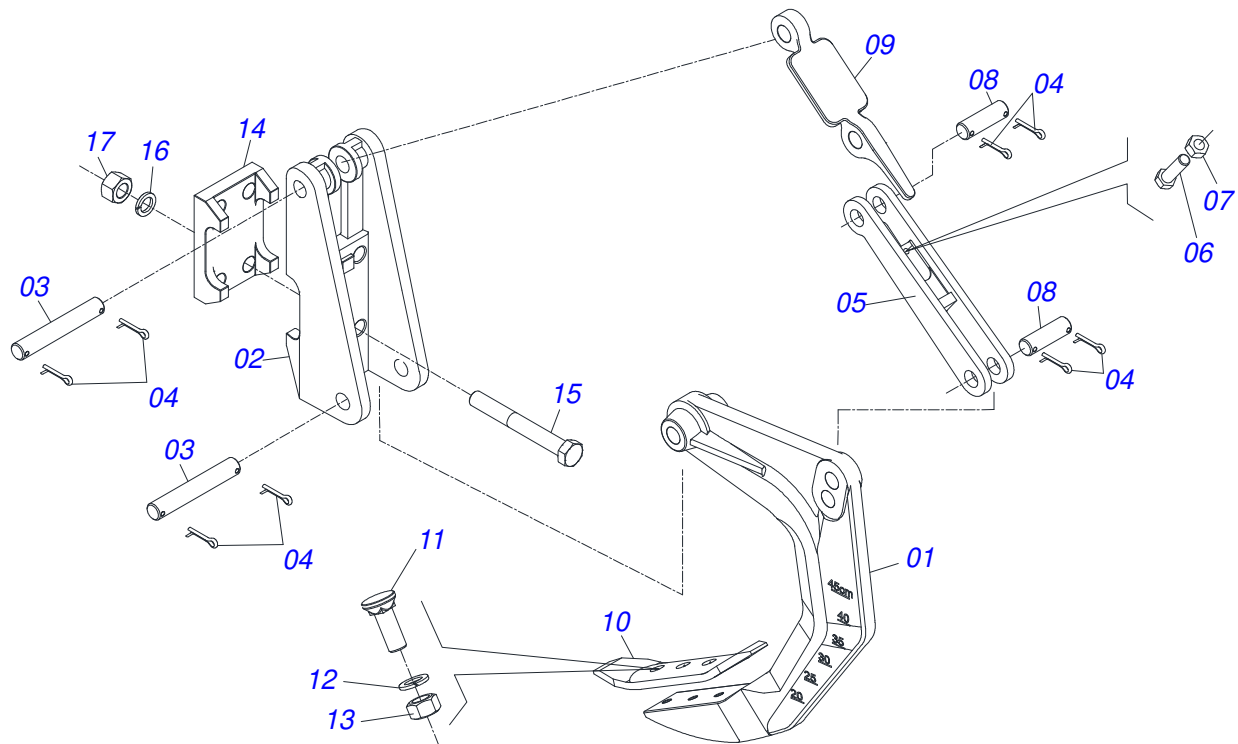

Item	Código	Descrição	Ver Pág.	QT
01	0502011264	HASTE AST/MATIC 450		01
02	0502011165	FIXADOR TRASEIRO		01
03	0511015688	EIX JUNCAO 28,50X180 AST/MATIC 5 ZN		02
04	0503010571	CONTRAPINO 1/4 X 1.1/2		08
05	0502011164	ENCOSTO MOLA AARP		01
06	0503811135	PARAFUSO 7/16 UNC X 1.1/2 C S G.5 SA		01
07	0503010244	PORCA S. 7/16 UNC G.5 ZN		01
08	0511015689	EIXO JUNCAO 28,50 X 90 AST/MATIC ZN		02
09	0521011631	DESARME DO SISTEMA DE HASTE MOLA PLANA		01
10	0624010005	PICAO SUBSOLADOR 16"X3"X1/2" E019		01
11	0503812956	PARAFUSO 1/2 BSW X 1.1/2 CEPQ G.5 SA		03
12	0503011440	ARRUELA PRESSAO 1/2 SA		03
13	0503010020	PORCA 1/2 BSW 12FPP ALTA ZN 1K03768		03
14	0502011166	FIXADOR DIANTEIRO		01
15	0511019527	PARAFUSO 1 UNF X 8 C S G.7 ZN		04
16	0503011438	ARRUELA PRESSAO 1 SA		04
17	0503010340	PORCA SEXTAVADA 1 UNS 14 FPP (PESADA) G.8 ZN		04