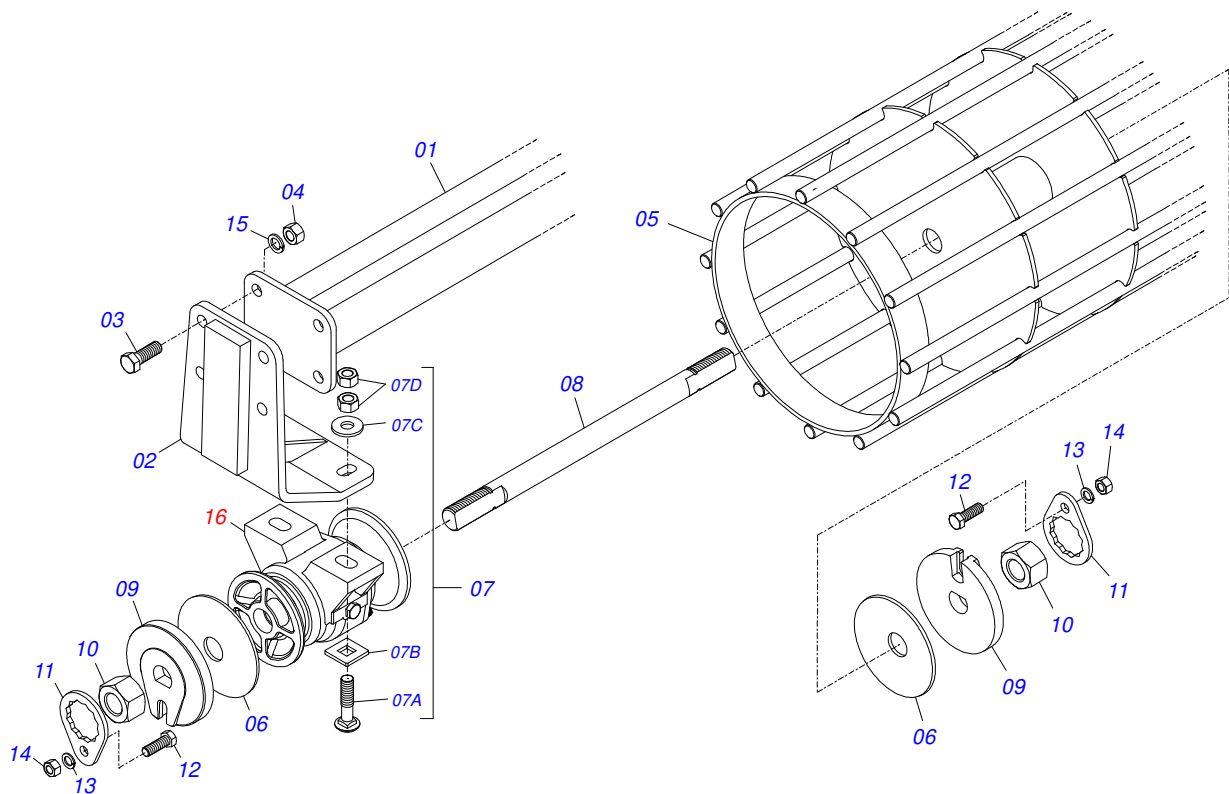

Item	Código	Descrição	Ver Pág.	QT
01	0511065380	SUPT ROLO DEST 1329 AST/MATIC 450 7		01
02	0511069433	SAPATA ROLO DETORROADOR		01
03	0503010232	PARAFUSO 5/8 UNC X 1.3/4 C S G.5 ZN		04
04	0503010013	PORCA SEXTAVADA 5/8 UNC G.5 ZN		04
05	0511065383	ROLO DEST 1310 AST/MATIC 450 7 S304		01
06	0531018575	ARRUELA CONCAVA 33,50 X 140 X 4,75		02
07	0501058802	CONJUNTO PECAS IMPLEMENTO 5/8 UNC X 2.3/4 CAPQ		04
07A	0503015154	PARAFUSO 5/8 UNC X 2.3/4 CAPQ G.5 ZN		01
07B	0501010947	TRAVA PARAFUSO 5/8		01
07C	0503010013	PORCA SEXTAVADA 5/8 UNC G.5 ZN		02
07D	0501012140	ARRUELA LISA 16,50 X 40 X 4,00 ZN		01
08	0541011902	EIXO 1.1/4 X 1355 AST/MATIC 450 7		01
09	0502010835	TRAVA EIXO EXTERNO 1.1/4		02
10	0501010087	PORCA 1.1/4 UNC SEXTAVADA 2 ZN		02
11	0501010455	TRAVA PORCA		02
12	0501010161	PARAFUSO 1/2 UNC X 1.1/4 C S G.2 ZN		02
13	0503011440	ARRUELA PRESSAO 1/2 SA		02
14	0503010060	PORCA SEXTAVADA 1/2 UNC G.5 ZN		02
15	0503011445	ARRUELA PRESSAO 5/8 SA		04
16	0501046922	MANCAL AGRALE DM OL 192,5 X 1.1/4 IMP.	20	02