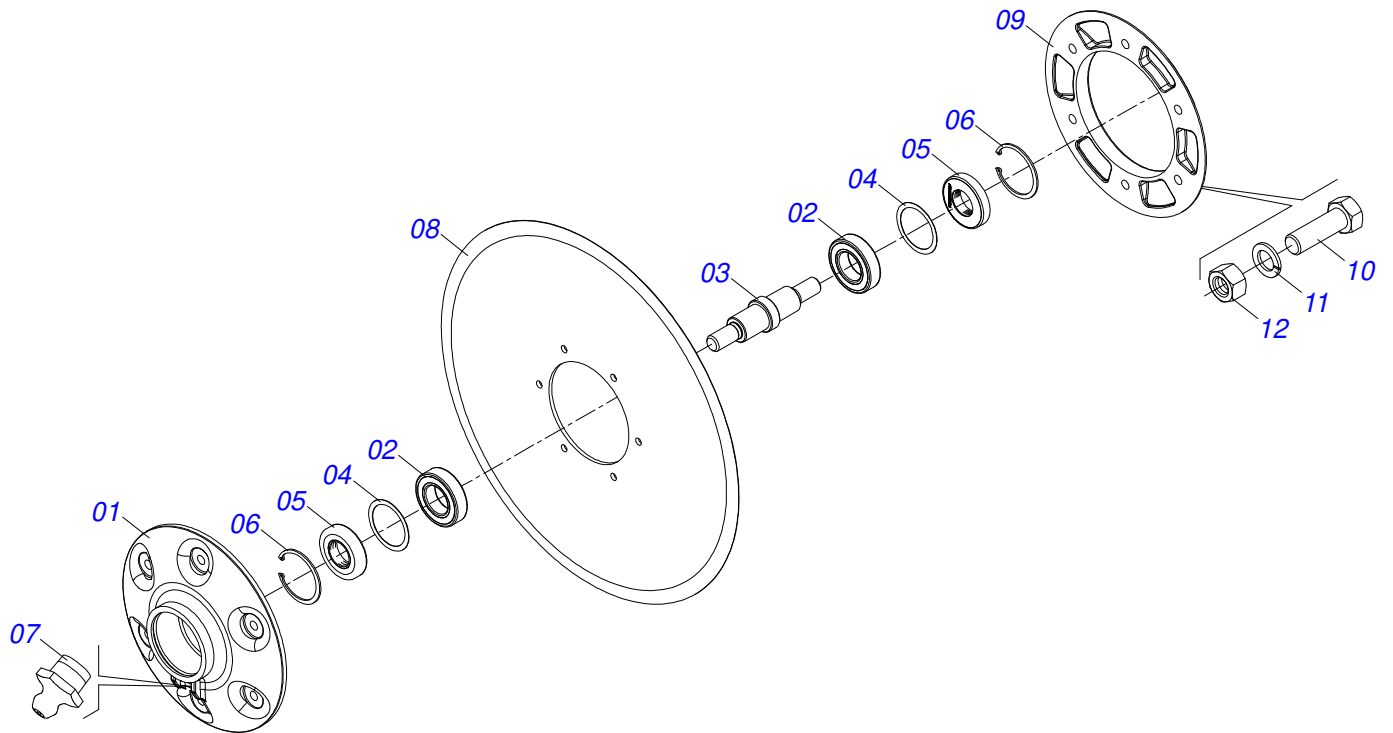

JOGO DE MANGUEIRA

Item	Código	Descrição	Ver Pág.	QT
01	0501051051	JOGO MANG AST/MATIC 5 STAC 5		01
01A	0501080386	MANGUEIRA 3/8 X 1050 TR-TC		01
01B	0501080302	MANGUEIRA 3/8 X 1300 TR-TC		01
01C	0501080370	MANGUEIRA 3/8 X 2400 TC-TC		01
01D	0501080384	MANGUEIRA 3/8 X 3000 TR-TM		02
02	0501051055	JOGO MANG AST/MATIC 7/11 STAC 7/11		01
02A	0501080025	MANGUEIRA 3/8 X 1400 TR-TC		01
02B	0501080402	MANGUEIRA 3/8 X 1700 TR-TC		01
02C	0501080479	MANGUEIRA 3/8 X 3000 TC-TC		01
02D	0501080384	MANGUEIRA 3/8 X 3000 TR-TM		02
03	0501051056	JOGO MANG AST/MATIC 9		01
03A	0501080431	MANGUEIRA 3/8 X 1900 TR-TC		01
03B	0501080419	MANGUEIRA 3/8 X 2100 TR-TC		01
03C	0501080578	MANGUEIRA 3/8 X 4000 TC-TC		01
03D	0501080384	MANGUEIRA 3/8 X 3000 TR-TM		02
04	0501052886	JOGO MANG AST/MATIC STAC 13H		01
04A	0501080431	MANGUEIRA 3/8 X 1900 TR-TC		01
04B	0501080431	MANGUEIRA 3/8 X 1900 TR-TC		01
04C	0501080578	MANGUEIRA 3/8 X 4000 TC-TC		01
04D	0501080384	MANGUEIRA 3/8 X 3000 TR-TM		02

DISCO CORTE COM SUPORTE

Item	Código	Descrição	Ver Pág.	QT
01	0503010571	CONTRAPINO 1/4 X 1.1/2		02
02	0503011442	ARRUELA PRESSAO 3/4 SA		01
03	0503010014	PORCA SEXTAVADA 3/4 UNC (PESADA) G.5 ZN		03
04	0503011198	PARAFUSO 3/4 UNC X 6 CS G.5 ZN		01
05	0502012025	SUPT DISCO CORTE AST/MATIC		01
06	0521019800	BRACO DISCO CORTE AST/MATIC E		02
07	0501052139	DISCO CORTE COMPLETO DPL18	9	01
08	0511061576	GUIA MOLA 220 AST/MATIC		01
09	0503031679	MOLA COMPR 63X348X9,53 AST/MATIC		01
10	1902020393	APOIO SUPERIOR MOLA		01
11	0511015346	ARRUELA LISA 26 X 41,50 X 1,50 ZN		02
12	0521010452	LUVA 19,5 X 25 X 86,30/86,00		01
13	0511060915	VARAO MOLA 450 AST/MATIC		01
14	0521015376	PORTA PO		02
15	0503011438	ARRUELA PRESSAO 1 SA		02
16	0521013510	PORCA R3/4UNC EIXO DC		02
17	0502012026	SUPORTE FIXAÇÃO DO DISCO CORTE		01
18	1902012024	LUVA DE FIXAÇÃO DO SUPORTE DISCO CORTE		01
19	0503010129	PORCA 5/8 NF ZN		01
20	0503013184	PARAFUSO 5/8 UNF X 2.3/4 C S G.8 ZN		01
21	0501011299	ARRUELA LISA 17,50 X 32 X 3,00 ZN		01