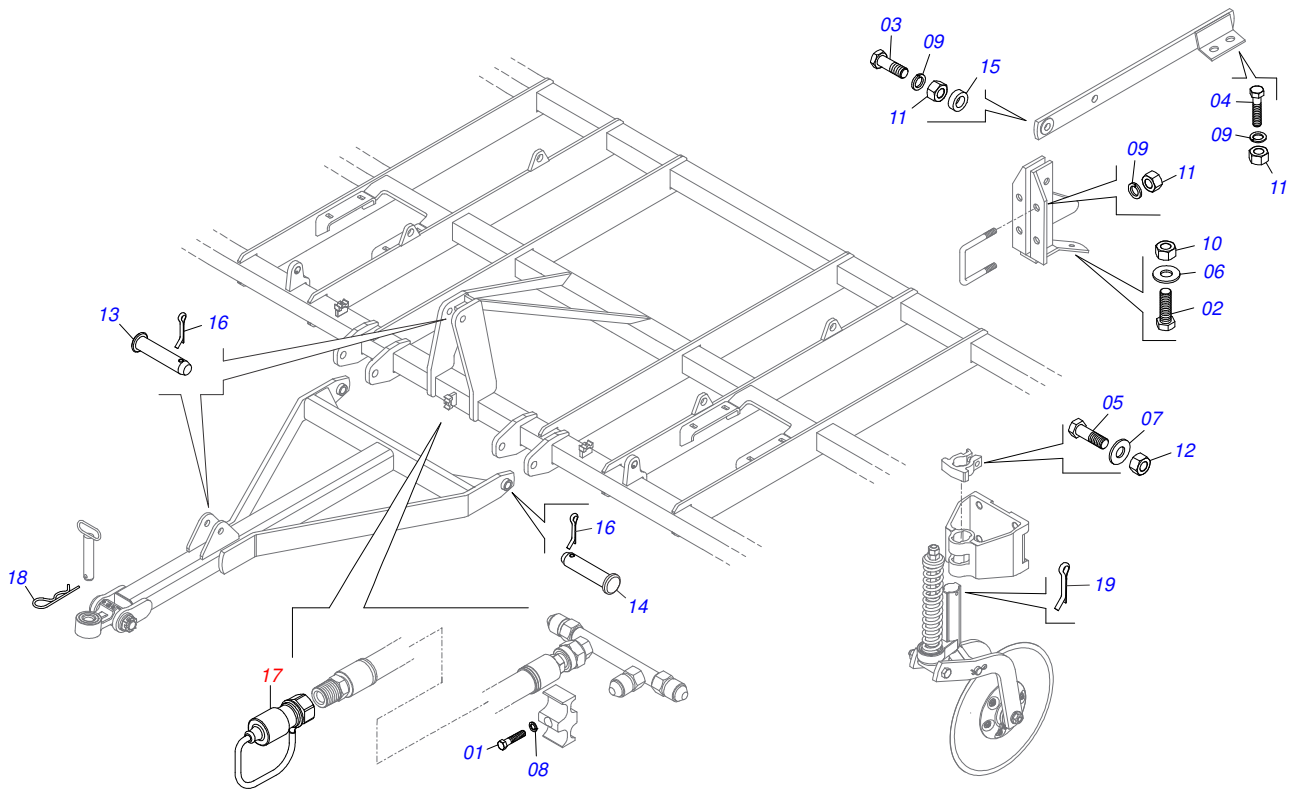

Item	Código	Descrição	Ver Pág.	5H	7H	9H	11H	13H
01	0503012555	PARAFUSO 7/16 UNC X 2 CS RT G.7 ZN		03	03	03	03	03
02	0503011264	PARAFUSO 1/2 UNC X 2.1/2 CSRT G.5 ZN		02	04	04	04	06
03	0501010827	PARAFUSO 3/4 UNC X 2.3/4 C S G.5 ZN		02	04	04	04	06
04	0501010216	PARAFUSO 3/4 UNC X 4.1/2 C S G.5 ZN		04	08	08	08	12
05	0503013184	PARAFUSO 5/8 UNF X 2.3/4 C S G.8 ZN		05	07	09	11	13
06	0511017302	ARRUELA LISA 13,50 X 32,50 X 3,0 ZN		02	04	04	04	06
07	0501011299	ARRUELA LISA 17,50 X 32 X 3,00 ZN		05	07	09	11	13
08	0503010180	ARRUELA PRESSAO 7/16 ZN 1K01546		03	03	03	03	03
09	0503010023	ARRUELA PRESSAO 3/4 ZN 1K01584		34	56	64	72	94
10	0503010060	PORCA SEXTAVADA 1/2 UNC G.5 ZN		02	04	04	04	06
11	0503010014	PORCA SEXTAVADA 3/4 UNC (PESADA) G.5 ZN		34	56	64	72	94
12	0503010129	PORCA 5/8 NF ZN		05	07	09	11	13
13	0521010579	EIXO JUNCAO 25 X 115 FURO 100 ZN ATCR 12A28		02	02	02	02	00
14	0521010596	EIXO JUNCAO 27,80 X 125 ZN		02	02	02	02	00
15	0511018178	BUCHA 31,50 X 20,64X20		02	04	04	04	06
16	0503010571	CONTRAPINO 1/4 X 1.1/2		04	04	04	04	04
17	0501053834	MACHO ENGATE RAPIDO AGRICOLA 1/2 NPT COM 21 TAMPA		02	02	02	02	02
18	0503031035	CUPILHA 6 X 88		01	01	01	01	01
19	0503010534	CONTRAPINO 3/8 X 2.1/2 ZN		05	07	09	11	13