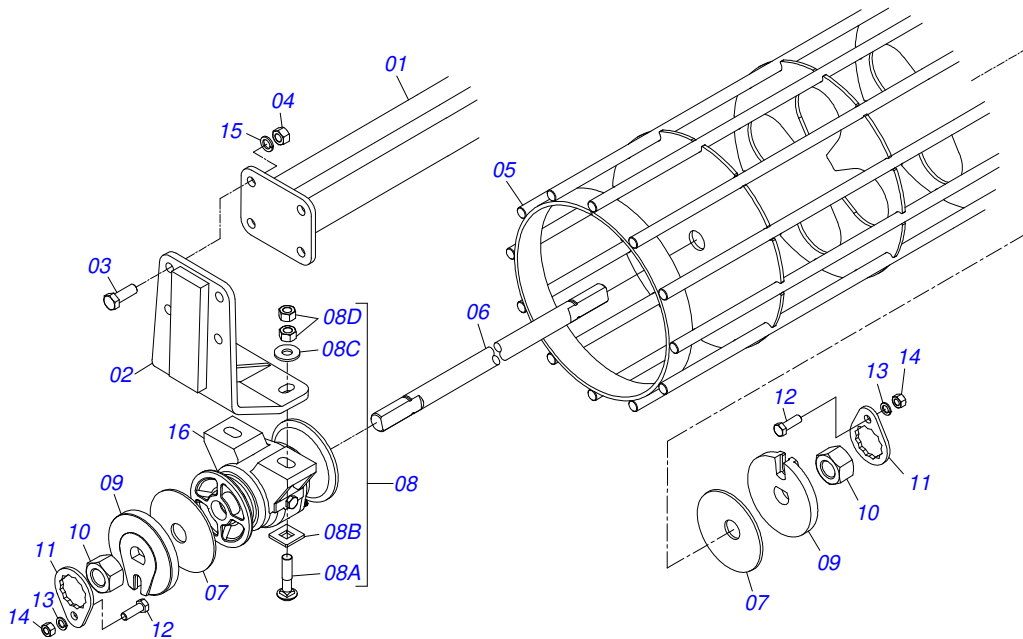

Item	Código	Descrição	Ver Pág.	QT
01	0511065379	SUPT ROLO DEST 2129 AST/MATIC 450 5		01
02	0511069433	SAPATA ROLO DETORROADOR		01
03	0503010232	PARAFUSO 5/8 UNC X 1.3/4 C S G.5 ZN		04
04	0503010013	PORCA SEXTAVADA 5/8 UNC G.5 ZN		04
05	0511065382	ROLO DEST 2108 AST/MATIC 450 5 S304		01
06	0501013310	EIXO 1.1/4 X 2150 GN 24D		01
07	0531018575	ARRUELA CONCAVA 33,50 X 140 X 4,75		02
08	0501058802	CONJUNTO PECAS IMPLEMENTO 5/8 UNC X 2.3/4 CAPQ		04
08A	0503015154	PARAFUSO 5/8 UNC X 2.3/4 CAPQ G.5 ZN		01
08B	0501010947	TRAVA PARAFUSO 5/8		01
08C	0503010013	PORCA SEXTAVADA 5/8 UNC G.5 ZN		02
08D	0501012140	ARRUELA LISA 16,50 X 40 X 4,00 ZN		01
09	0502010835	TRAVA EIXO EXTERNO 1.1/4		02
10	0501010087	PORCA 1.1/4 UNC SEXTAVADA 2 ZN		02
11	0501010455	TRAVA PORCA		02
12	0501010161	PARAFUSO 1/2 UNC X 1.1/4 C S G.2 ZN		02
13	0503011440	ARRUELA PRESSAO 1/2 SA		02
14	0503010060	PORCA SEXTAVADA 1/2 UNC G.5 ZN		02
15	0503011445	ARRUELA PRESSAO 5/8 SA		04
16	0501046922	MANCAL AGRALE DM OL 192,5 X 1.1/4 IMP.	20	02