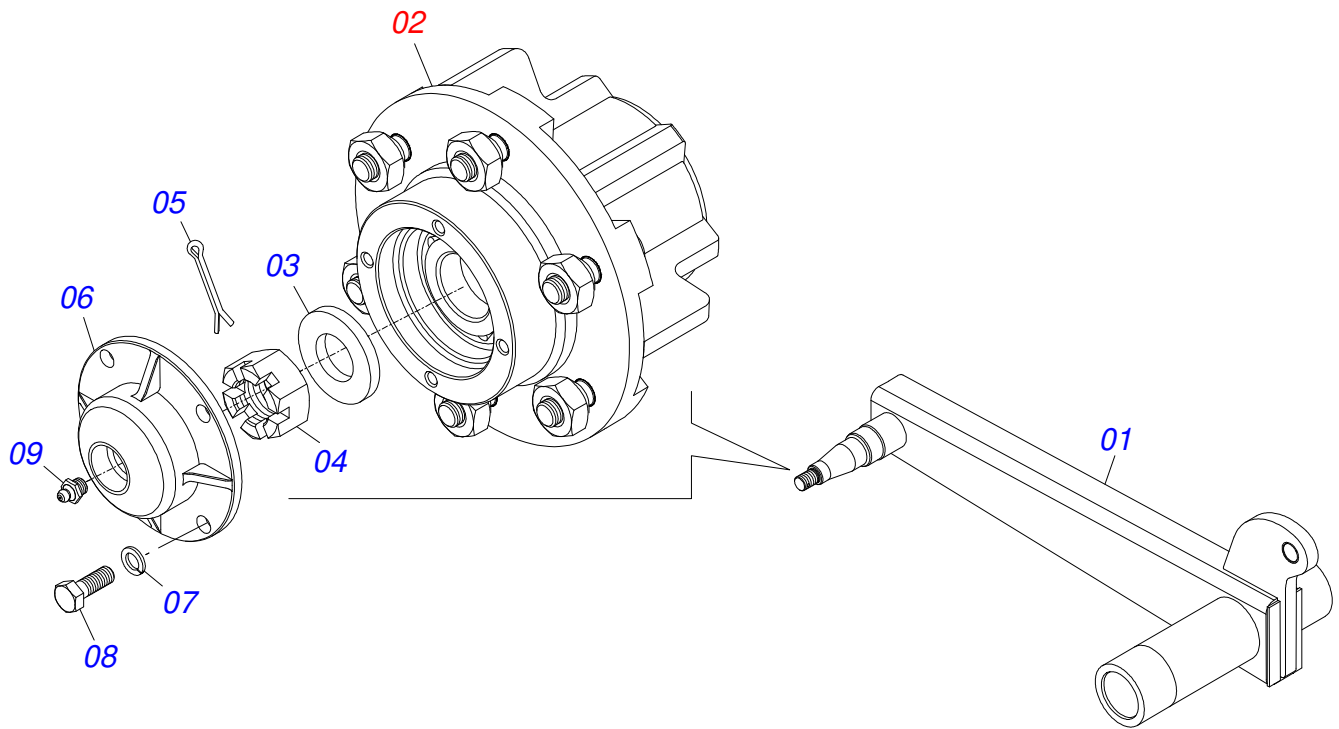

Item	Código	Descrição	Ver Pág.	QT
01	0501068416	RODEIRO DIREITO		01
02	0501051142	CAIXA RODADO COM ROLAMENTO	17	01
03	0501016545	ARRUELA LISA 26 X 50 X 6,30 ZN		01
04	0503030009	PORCA CASTELO 1 UNS 14FPP X 22 ZN		01
05	0503010018	CONTRAPINO 5/32 X 1.1/2		01
06	0502020591	TAMPA PROTETORA		01
07	0503011444	ARRUELA PRESSAO 5/16 SA		04
08	0503010358	PARAFUSO 5/16 UNC X 7/8 C S G.5 ZN		04
09	0503010002	GRAXEIRA 1800		01