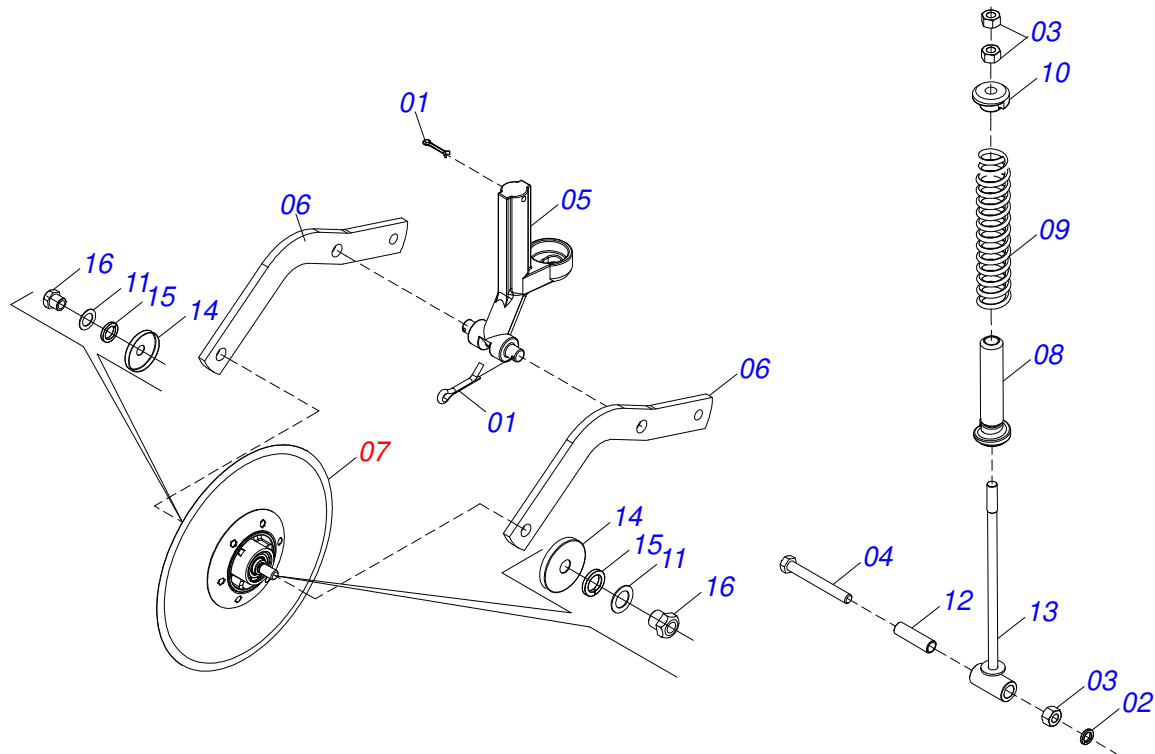

DISCO CORTE COM SUPORTE

Item	Código	Descrição	Ver Pág.	QT
01	0503010571	CONTRAPINO 1/4 X 1.1/2		02
02	0503011442	ARRUELA PRESSAO 3/4 SA		01
03	0503010014	PORCA SEXTAVADA 3/4 UNC (PESADA) G.5 ZN		03
04	0503011198	PARAFUSO 3/4 UNC X 6 CS G.5 ZN		01
05	0502012025	SUPT DISCO CORTE AST/MATIC		01
06	0521019800	BRACO DISCO CORTE AST/MATIC E		02
07	0501052139	DISCO CORTE COMPLETO DPL18	9	01
08	0511061576	GUIA MOLA 220 AST/MATIC		01
09	0503031679	MOLA COMPR 63X348X9,53 AST/MATIC		01
10	1902020393	APOIO SUPERIOR MOLA		01
11	0511015346	ARRUELA LISA 26 X 41,50 X 1,50 ZN		02
12	0521010452	LUVA 19,5 X 25 X 86,30/86,00		01
13	0511060915	VARAO MOLA 450 AST/MATIC		01
14	0521015376	PORTA PO		02
15	0503011438	ARRUELA PRESSAO 1 SA		02
16	0521013510	PORCA R3/4UNC EIXO DC		02
17	0502012026	SUPORTE FIXAÇÃO DO DISCO CORTE		01
18	1902012024	LUVA DE FIXAÇÃO DO SUPORTE DISCO CORTE		01
19	0503010129	PORCA 5/8 NF ZN		01
20	0503013184	PARAFUSO 5/8 UNF X 2.3/4 C S G.8 ZN		01
21	0501011299	ARRUELA LISA 17,50 X 32 X 3,00 ZN		01