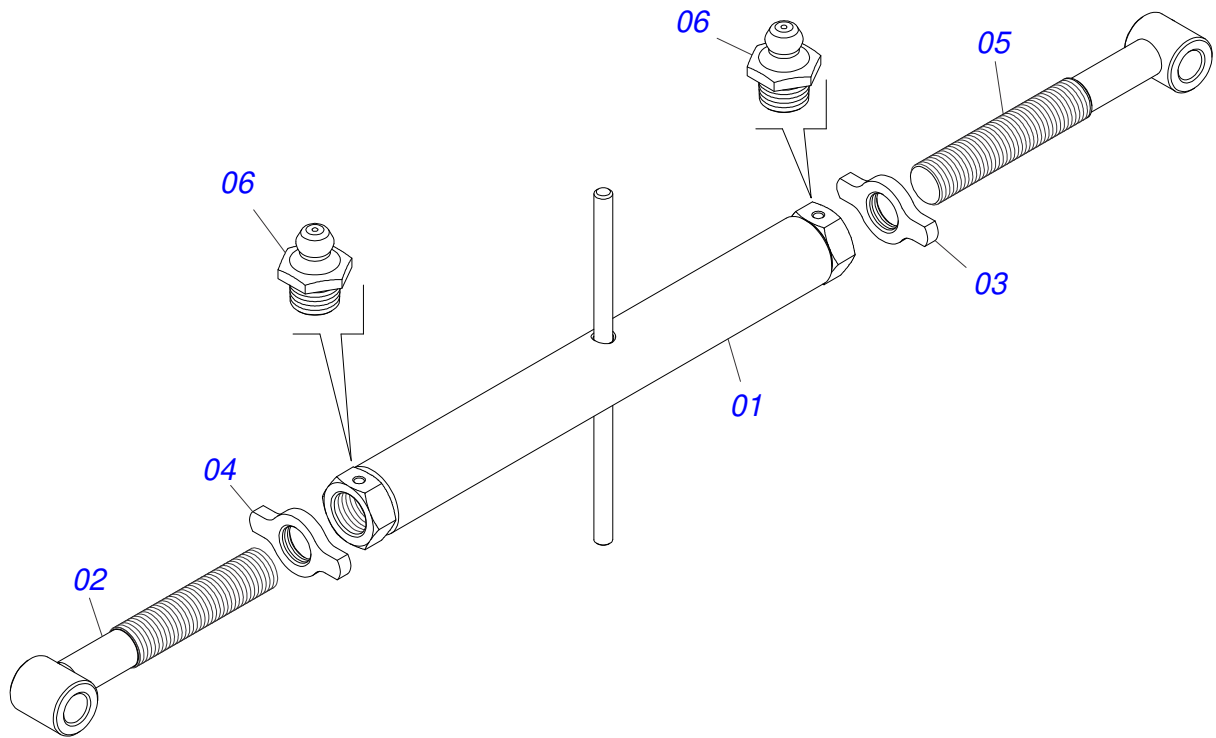

Item	Código	Descrição	Ver Pág.	QT
01	0501068095	PORCA REGULAGEM		01
02	0511062394	EXTENSOR DIR AST/MATIC 13		01
03	0541018673	CONTRAPORCA R1.1/2 ESQUERDO		01
04	0541018672	CONTRAPORCA 1.1/2 DIREITO		01
05	0511062395	EXTENSOR ESQ AST/MATIC 13		01
06	0503010002	GRAXEIRA 1800		02