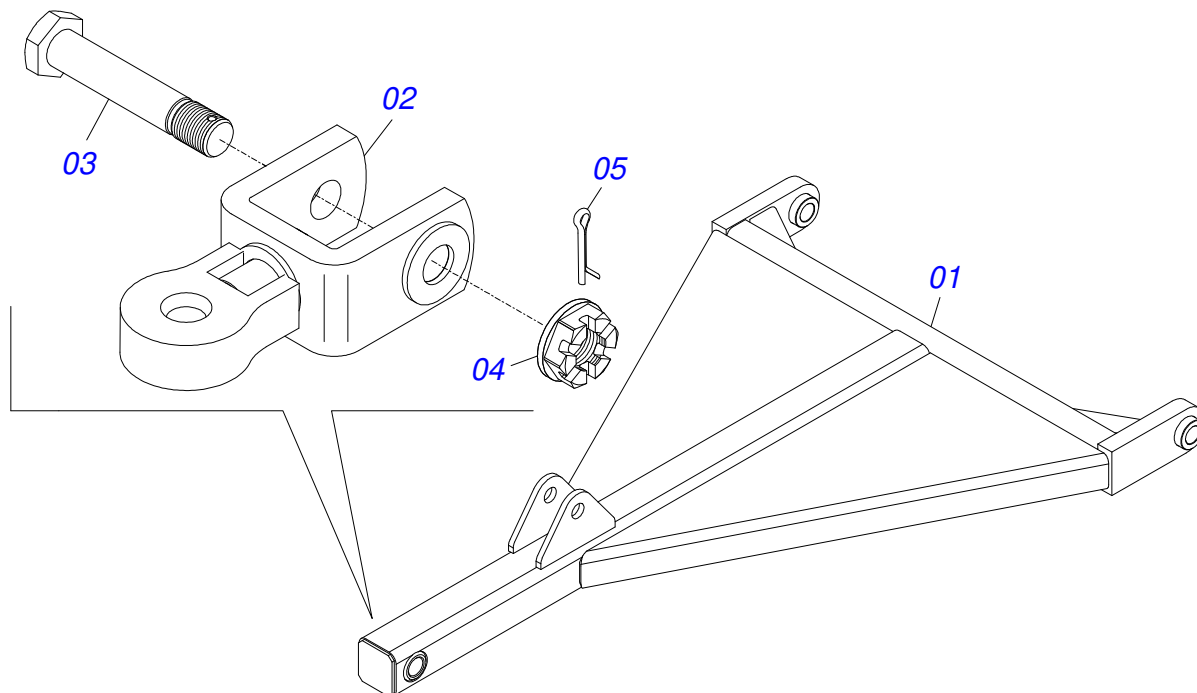

CABECALHO COMPLETO

Item	Código	Descrição	Ver Pág.	QT
01	0511062392	CABECALHO AST/MATIC 13		01
02	0501069684	ENG TRATOR AST/MATIC 11		01
03	0501017291	PARAFUSO 1.1/2 NC X 205 ZN		01
04	0501011301	PORCA CASTELO 1.1/2UNC 6FPP SEXTAVADA 2.5/16ZN		01
05	0503010010	CONTRAPINO 1/4 X 2.1/2		01