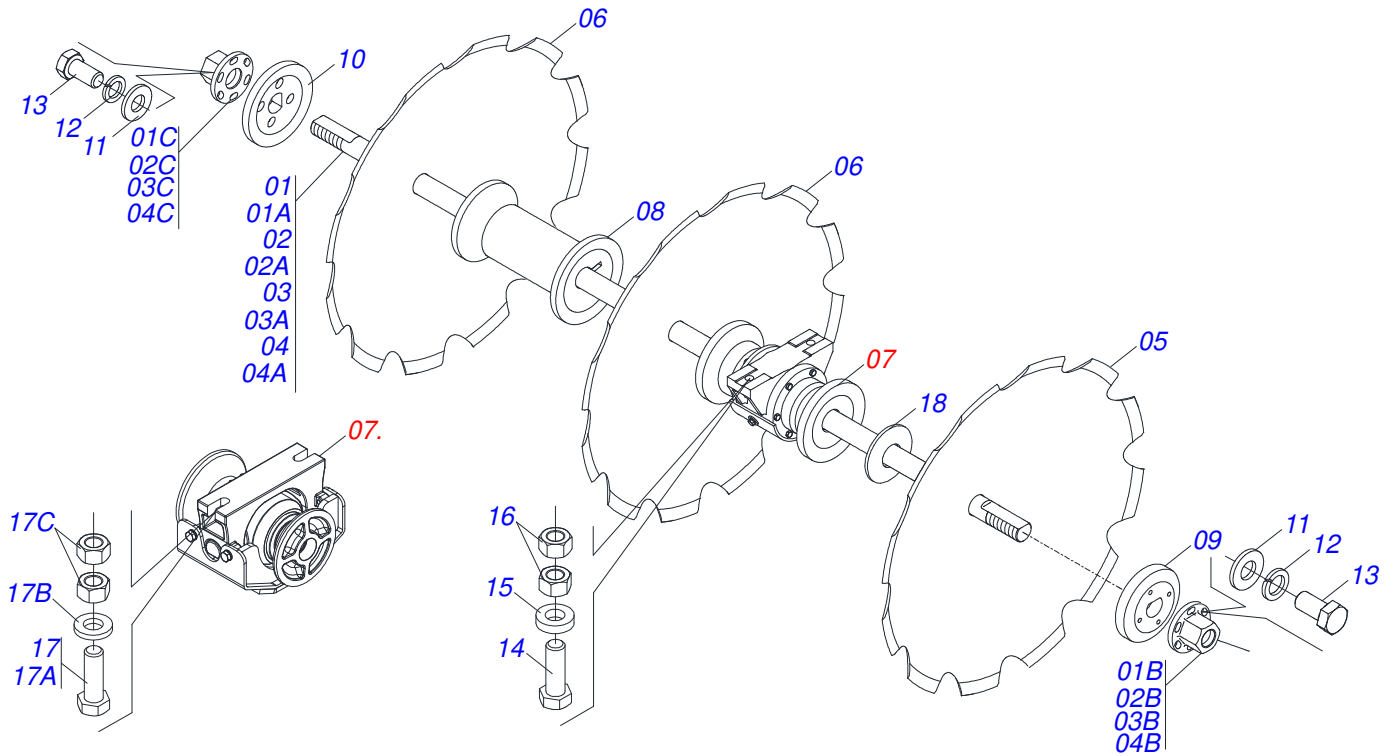

Item	Código	Descrição	Ver Pág.	28	32	36	40	44	48
01	0511050238	EIXO DISCO 1.3/4UNC X 2107 COM PORCA		00	04	00	00	04	00
01A	0521013844	EIXO DISCO		00	04	00	00	04	00
01B	0502011574	PORCA DIREITA		00	04	06	06	04	08
01C	0502011575	PORCA ESQUERDA		00	04	06	06	04	08
02	0511050216	EIXO DISCO 1.3/4UNC X 1567 COM PORCA		00	00	06	02	02	08
02A	0521013681	EIXO DISCOS		00	00	01	01	01	01
02B	0502011574	PORCA DIREITA		00	00	01	01	01	01
02C	0502011575	PORCA ESQUERDA		00	00	01	01	01	01
03	0511050175	EIXO DISCO 1.3/4 UNC X 1837 COM PORCA		00	00	00	04	00	00
03A	0521013682	EIXO DISCOS		00	00	00	01	00	00
03B	0502011574	PORCA DIREITA		00	00	00	01	00	00
03C	0502011575	PORCA ESQUERDA		00	00	00	01	00	00
04	0521050899	EIXO 1.3/4 X 1820 COM PORCAS		04	00	00	00	00	00
04A	0581014223	EIXO DISCOS 1.3/4 X 1820		01	00	00	00	00	00
04B	0502011574	PORCA DIREITA		01	00	00	00	00	00
04C	0502011575	PORCA ESQUERDA		01	00	00	00	00	00
05	0602037194	DR28X7,5 C102AF02FR1.13/16 10R TATU		28	00	00	00	00	00
05.	0602033006	DR26X6 C90AF04FR1.13/16 10R TAT/CIV		00	32	36	40	44	48
06	0602037001	DR28X7,5 C102AF04FR1.13/16 10R T/CV		28	32	36	40	44	48
06.	0602040041	DR30X7,5 C105AF04FR1.13/16 10R T/CV		28	00	00	00	00	00
07	0511040113	MANCAL AGRICOLA DM OL 262X1.3/4	15	12	12	12	12	16	16
07.	0531041583	MANCAL AGRICOLA DM OL 262X1.3/4 OSCILANTE SUPORTE/ PROTEÇÃO IMPLEMENTO	16	12	32	00	00	00	00
08	0502011576	SEPARADOR		12	16	18	22	22	24
09	0502011573	ENCOSTO EXTERNO		04	04	06	06	06	08
10	0502011572	ENCOSTO INTERNO		04	04	06	06	06	08
11	0501010937	ARRUELA LISA 13,50 X 28 X 3,00 ZN		16	16	24	24	24	32
12	0503010019	ARRUELA PRESSAO 1/2		16	16	24	24	24	32
13	0503010834	PARAFUSO 1/2 UNC X 1 C S G.5 ZN		16	16	24	24	24	32
14	0503010901	PARAFUSO 3/4UNC 3.1/2 CS G5		16	16	24	24	24	32
15	0521013709	ARRUELA REFORÇO		16	16	24	24	24	32
16	0503012182	PORCA SEXTAVADA 1 UNC G.5		48	48	48	48	64	64