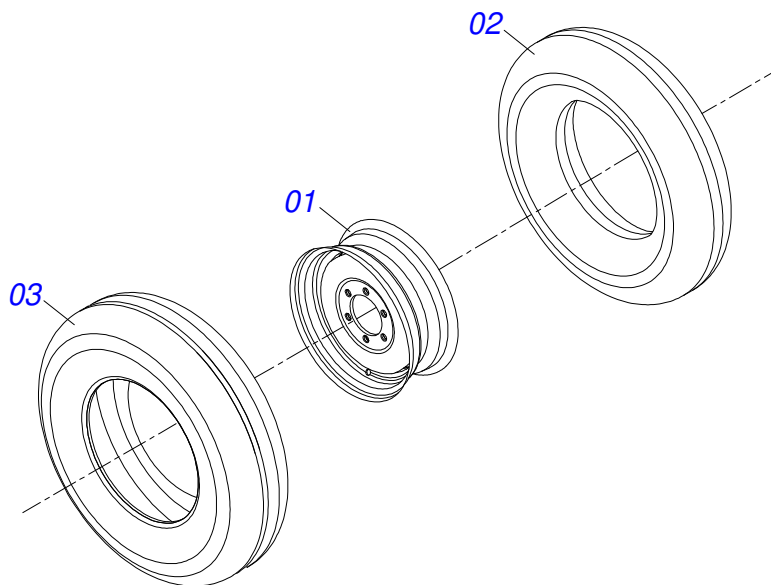

Item	Código	Descrição	Ver Pág.	QT
01	0503010893	RODA 5,50 X 16 X 118 X 6F (17,2 X 152,4)		01
02	0503010033	CAMARA AR 7.50 X 16		01
03	0503010120	PNEU 7.50X 16 -10LONAS		01