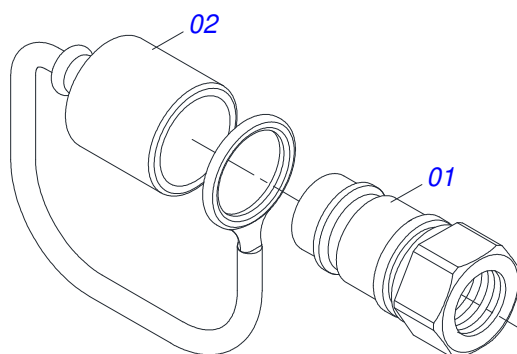

Item	Código	Descrição	Ver Pág.	28	32	36	40
01	0501048883	CILINDRO HIDRAULICO		01	01	01	01
02	0511050536	JOGO MANGUEIRA 32/40		01	01	01	01
02A	0501080814	MANGUEIRA 3/8 X 8800 TM-TM		02	02	02	02
04	0501053834	MACHO ENGATE RAPIDO 1/2 NPT	13	02	02	02	02

Item	Código	Descrição	Ver Pág.	44 48
01	0501048626	CILINDRO HIDRAULICO 53,98X101,6X730X400 - (ATÉ 5 08/2021)	5	02 02
02	0501053213	JOGO DE MANGUEIRA		01 01
02A	0501080852	MANGUEIRA 3/8 X 1500 TR-TM		04 04
02B	0501080815	MANGUEIRA 3/8 X 8300 TM-TM		02 02
03	0501053834	MACHO ENGATE RAPIDO 1/2 NPT	13	02 02
04	0501074276	TERMINAL LIGACAO TL 2.3/4 3189166		02 02