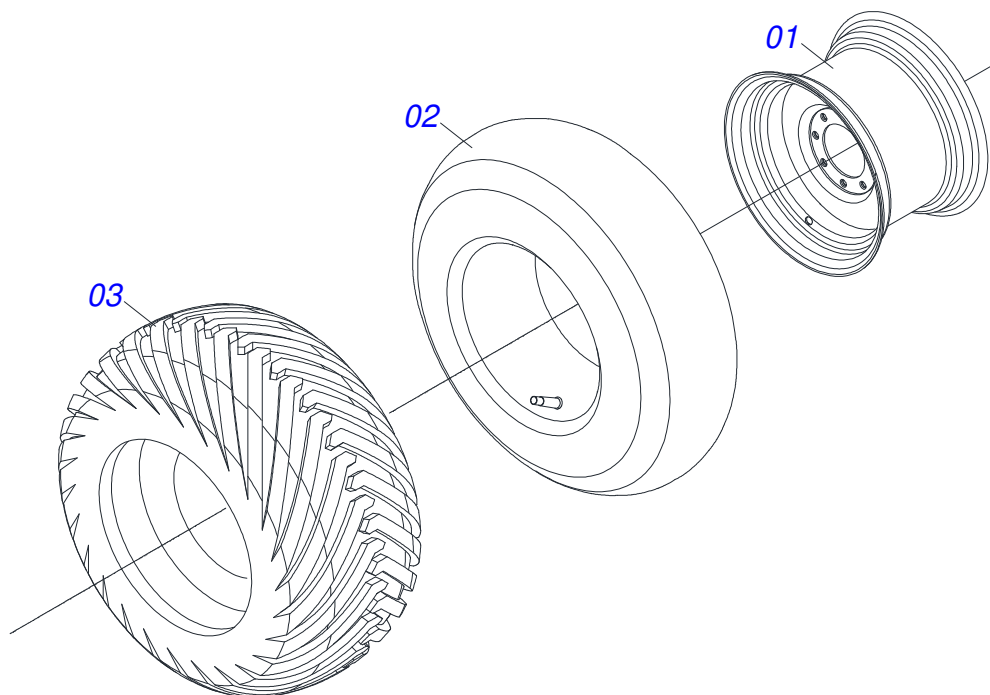

Item	Código	Descrição	Ver Pág.	QT
01	0503012916	ARO 13 X 15,5 COM REFORCO		01
02	0503012112	CAMARA 400/60 - 15,5 TR 15		01
03	0503013119	PNEU 400/60-15,5-T404-14L TRELEBORG		01