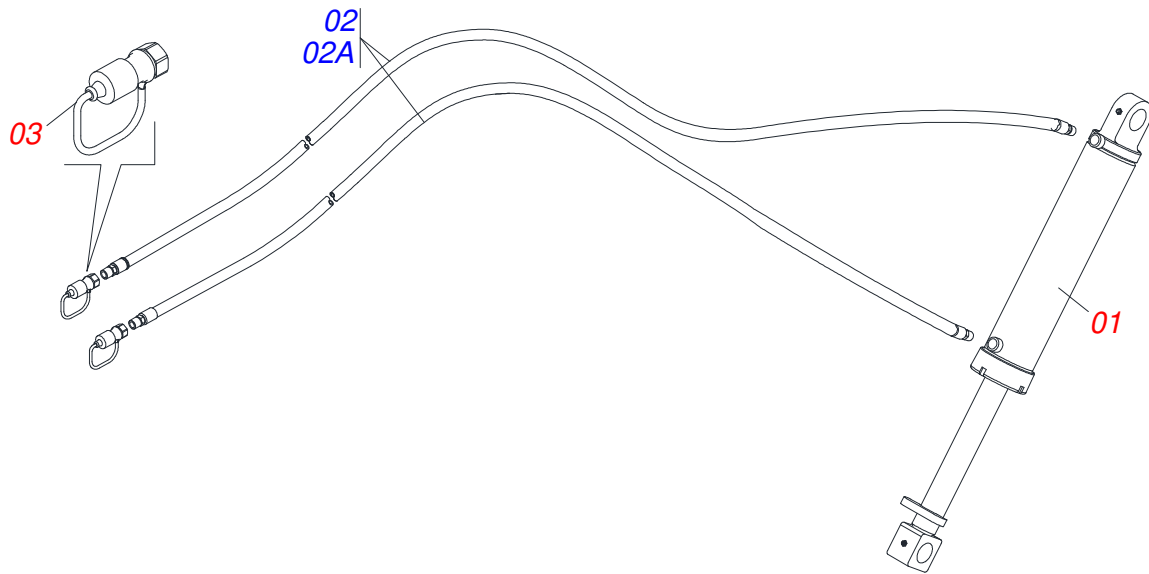

Item	Código	Descrição	Ver Pág.	QT
01	0503010002	GRAXEIRA 1800		02
02	0503010043	GAXETA 3750-3250 B		02
03	0503010314	GAXETA 2500-2125-375-B		01
04	0503010319	ANEL RASPADOR D-2125		01
05	0503010338	ANEL O RING 2-342 N 3006-9B		01
06	0503010345	ANEL O RING 2-218 N 3006-9B 1G04609		01
07	0503010817	PORCA SEXTAVADA AUTOTRAVANTE COM NYLON 1.1/4 UNF ALTA G.5 ZN		01
08	0503010973	ANEL G.E.2.1/2X3X1/2 W2-2500-500 PK		01
09	0503010994	ANEL G.E.4 X 3 X 1/2 W2-4000-500 PK		01
10	0503011061	ANEL BACK-UP 8-342		01
11	0503030384	PLUG CON N-001		02
12	0531062835	EXTENSOR 53,98 X 609		01
13	0511062253	CAMISA 101,6 X 518		01
14	0502011969	EMBOLO 53,98 X 101,60		01
15	0502010017	TAMPA MOVEL 101,6		01
16	0502011250	SUPORTE ANEIS 53,98 X 101,6		01

Item	Código	Descrição	Ver Pág.	QT
01	0503062227	MACACO COMPLETO (8088) ROBUSTEC		01

Item	Código	Descrição	Ver Pág.	QT
01	0503010893	RODA 5,50 X 16 X 118 X 6F (17,2 X 152,4)		01
02	0503010033	CAMARA AR 7.50 X 16		01
03	0503010120	PNEU 7.50X 16 -10LONAS		01

Item	Código	Descrição	Ver Pág.	28	32	36	40
01	0501048883	CILINDRO HIDRAULICO		01	01	01	01
02	0511050536	JOGO MANGUEIRA 32/40		01	01	01	01
02A	0501080814	MANGUEIRA 3/8 X 8800 TM-TM		02	02	02	02
04	0501053834	MACHO ENGATE RAPIDO 1/2 NPT	13	02	02	02	02

Item	Código	Descrição	Ver Pág.	44 48
01	0501048626	CILINDRO HIDRAULICO 53,98X101,6X730X400 - (ATÉ 5 08/2021)	5	02 02
02	0501053213	JOGO DE MANGUEIRA		01 01
02A	0501080852	MANGUEIRA 3/8 X 1500 TR-TM		04 04
02B	0501080815	MANGUEIRA 3/8 X 8300 TM-TM		02 02
03	0501053834	MACHO ENGATE RAPIDO 1/2 NPT	13	02 02
04	0501074276	TERMINAL LIGACAO TL 2.3/4 3189166		02 02