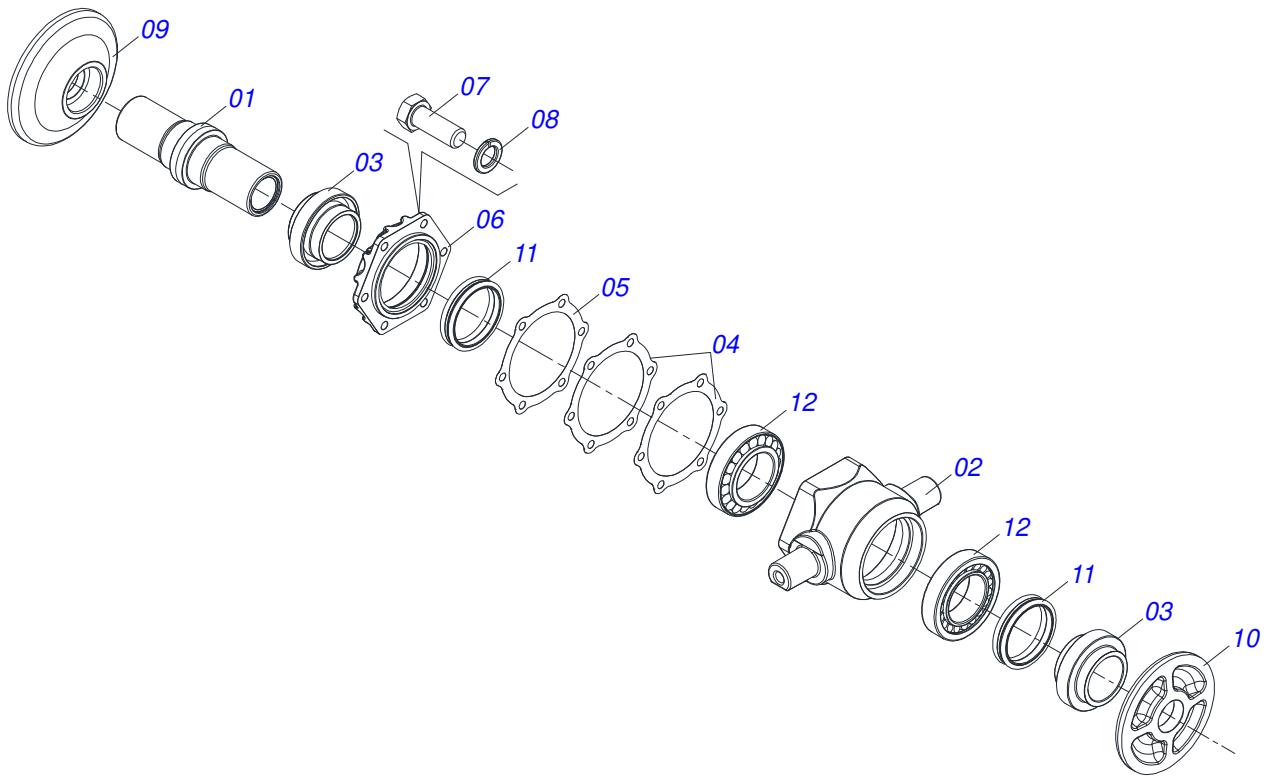

Item	Código	Descrição	Ver Pág.	QT
01	0502010824	EIXO CM/DM		01
02	0502012343	CAIXA MANCAL AGRICOLA OSCILANTE DM		01
03	0502010823	PORTA RETENTOR COM LUVA		02
04	0503030030	JUNTA VEDACAO 142 X 113,2 X 0,3		02
05	0503030685	JUNTA VEDACAO 142 X 113,2 X 0,1		01
06	0502020161	TAMPA CAIXA DM MRO-225 1.5/8		01
07	0503010237	PARAFUSO 3/8 UNC X 1 C S G.5		06
08	0503011443	ARRUELA PRESSAO 3/8		06
09	0502040141	ENCOSTO EXTERNO DO DISCO		01
10	0502040142	ENCOSTO INTERNO DO DISCO		01
11	0503030027	RETENTOR LP JB-255		02
12	0503010104	ROLAMENTO 3984/3920 IMP		02
13	3402301275	OLEO TATU 140 EP		00