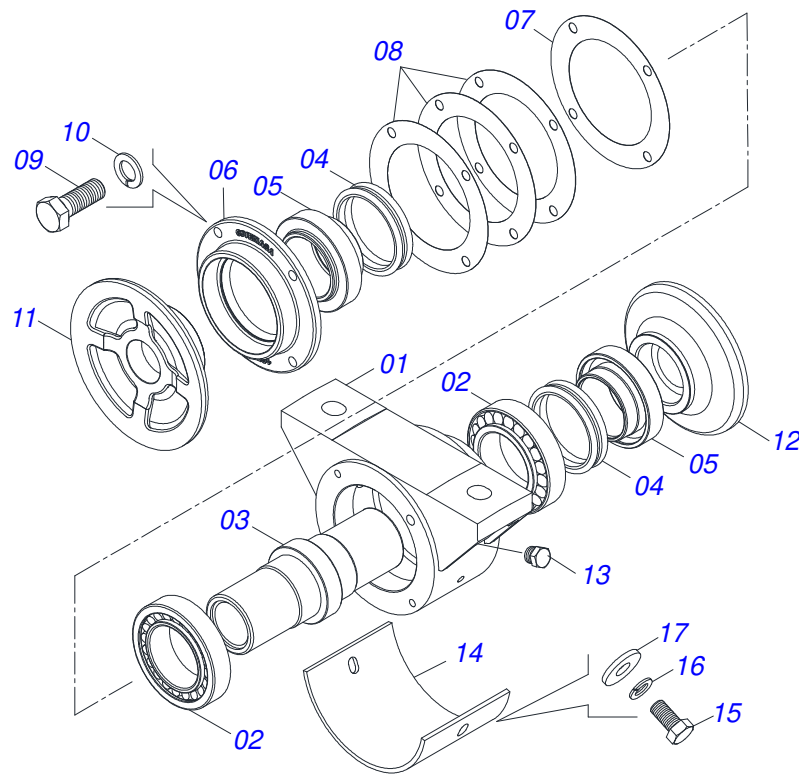

Item	Código	Descrição	Ver Pág.	QT
01	0502011965	CORPO MANCAL	01	
02	0503010104	ROLAMENTO 3984/3920 IMP	02	
03	0502010824	EIXO CM/DM	01	
04	0503030027	RETENTOR LP JB-255	02	
05	0502010823	PORTA RETENTOR COM LUVA	02	
06	0502011966	TAMPA CORPO MANCAL	01	
07	0503031685	JUNTA VEDACAO 163 X 113,20 X 0,10	01	
08	0503031686	JUNTA VEDACAO 163 X 113,20 X 0,30	03	
09	0503010237	PARAFUSO 3/8 UNC X 1 C S G.5	04	
10	0503011443	ARRUELA PRESSAO 3/8	04	
11	0502040141	ENCOSTO EXTERNO DO DISCO	01	
12	0502040142	ENCOSTO INTERNO DO DISCO	01	
13	0503010856	BUJAO R 3/8 BSPT	01	
14	0521013856	CHAPA PROTECAO MR-2D/10 3500924	01	
15	0503011334	PARAFUSO 3/8 UNC X 3/4 CS G.5	02	
16	0503010025	ARRUELA PRESSAO 3/8	02	
17	0501010984	ARRUELA LISA 10,50 X 27 X 3,00	02