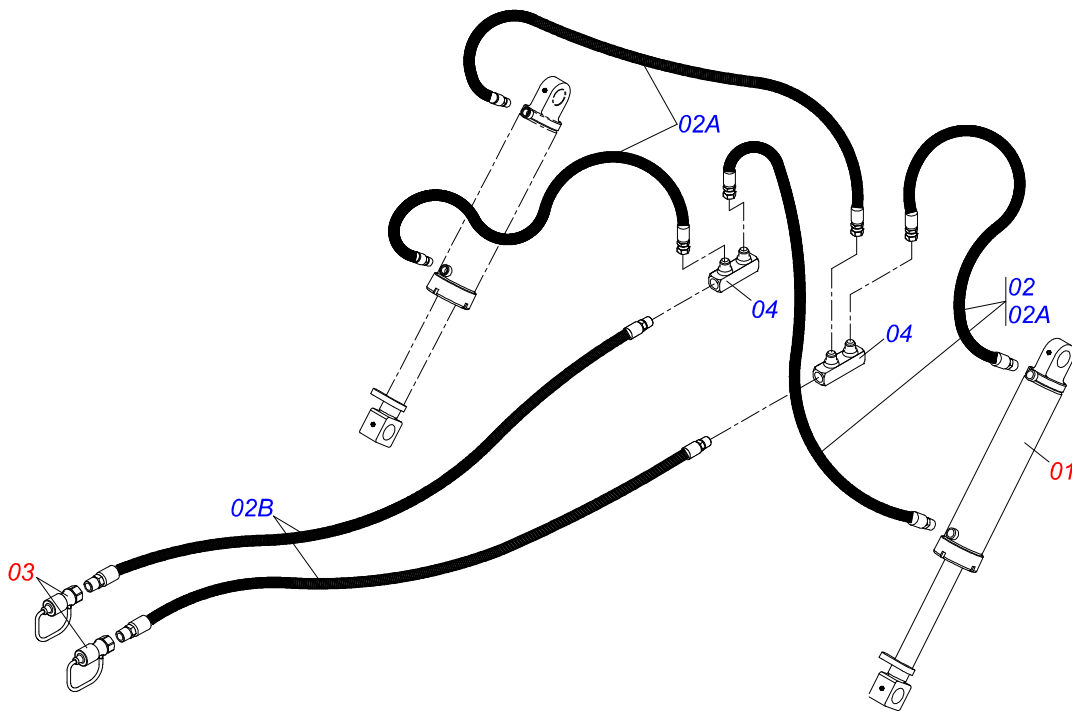

Item	Código	Descrição	Ver Pág.	QT
01	0503010002	GRAXEIRA 1800		02
02	0503010043	GAXETA 3750-3250 B		02
03	0503010314	GAXETA 2500-2125-375-B		01
04	0503010319	ANEL RASPADOR D-2125		01
05	0503010338	ANEL O RING 2-342 N 3006-9B		01
06	0503010345	ANEL O RING 2-218 N 3006-9B 1G04609		01
07	0503010817	PORCA SEXTAVADA AUTOTRAVANTE COM NYLON 1.1/4 UNF ALTA G.5 ZN		01
08	0503010973	ANEL G.E.2.1/2X3X1/2 W2-2500-500 PK		01
09	0503010994	ANEL G.E.4 X 3 X 1/2 W2-4000-500 PK		01
10	0503011061	ANEL BACK-UP 8-342		01
11	0503030384	PLUG CON N-001		02
12	0531062835	EXTENSOR 53,98 X 609		01
13	0511062253	CAMISA 101,6 X 518		01
14	0502011969	EMBOLO 53,98 X 101,60		01
15	0502010017	TAMPA MOVEL 101,6		01
16	0502011250	SUPORTE ANEIS 53,98 X 101,6		01

Item	Código	Descrição	Ver Pág.	QT
01	0503062227	MACACO COMPLETO (8088) ROBUSTEC		01

Item	Código	Descrição	Ver Pág.	QT
01	0503010893	RODA 5,50 X 16 X 118 X 6F (17,2 X 152,4)		01
02	0503010033	CAMARA AR 7.50 X 16		01
03	0503010120	PNEU 7.50X 16 -10LONAS		01

Item	Código	Descrição	Ver Pág.	28	32	36	40
01	0501048883	CILINDRO HIDRAULICO		01	01	01	01
02	0511050536	JOGO MANGUEIRA 32/40		01	01	01	01
02A	0501080814	MANGUEIRA 3/8 X 8800 TM-TM		02	02	02	02
04	0501053834	MACHO ENGATE RAPIDO 1/2 NPT	13	02	02	02	02

Item	Código	Descrição	Ver Pág.	44 48
01	0501048626	CILINDRO HIDRAULICO 53,98X101,6X730X400 - (ATÉ 5 08/2021)	5	02 02
02	0501053213	JOGO DE MANGUEIRA		01 01
02A	0501080852	MANGUEIRA 3/8 X 1500 TR-TM		04 04
02B	0501080815	MANGUEIRA 3/8 X 8300 TM-TM		02 02
03	0501053834	MACHO ENGATE RAPIDO 1/2 NPT	13	02 02
04	0501074276	TERMINAL LIGACAO TL 2.3/4 3189166		02 02