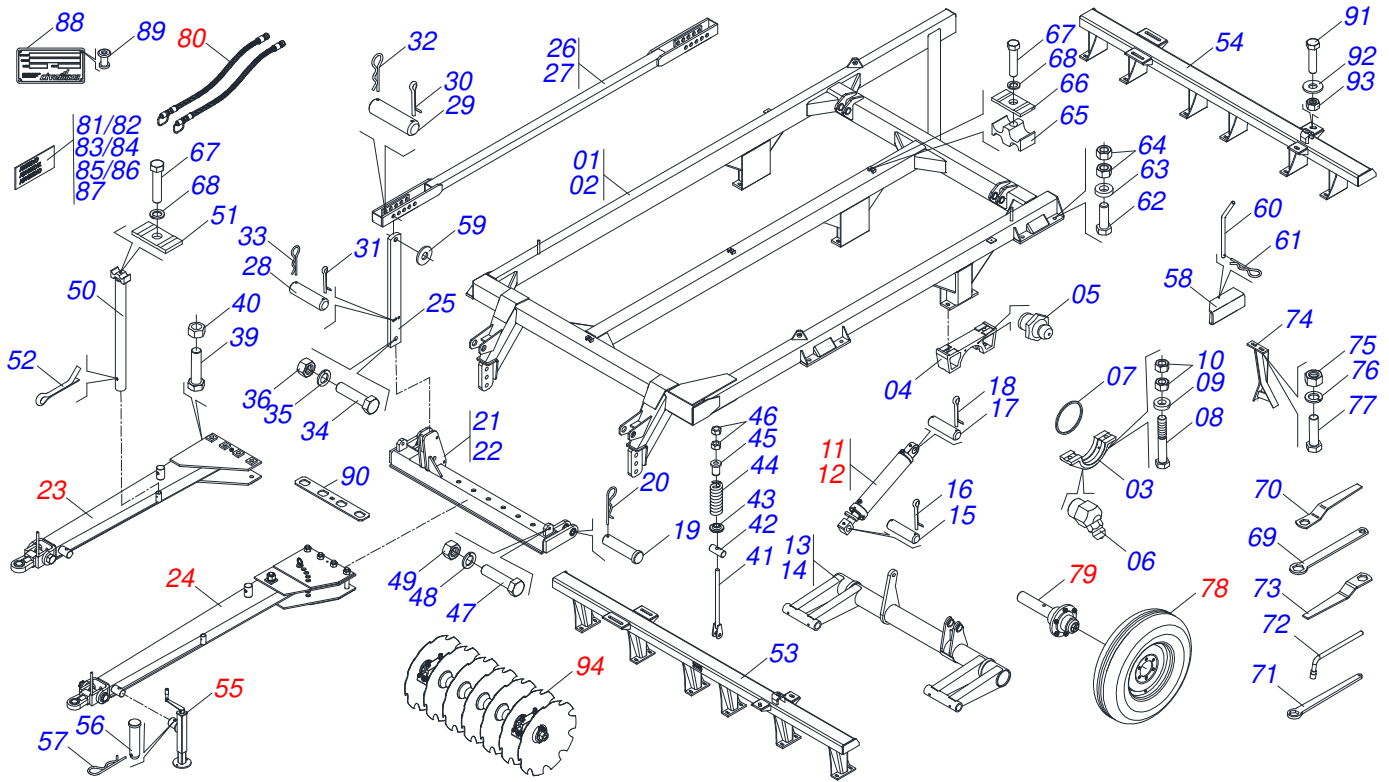

GRADES

SAC 28/32/36/40/44/48D

Código: 0501091759
Série: S-0713
Revisão: 00
Data da Revisão: FEVEREIRO/2023

CATÁLOGO DE PEÇAS

CIVEMASA

PRODUTOS

Código	Descrição
0120070083	SAC 28 X 28 X 7,5 DR S-0713
0120070092	SAC 28 X 30 X 7,5 DR DMO E 1.3/4 S-0713
0120070084	SAC 28 X 30 X 7,5 DR S-0713
0120070060	SAC 32 X 26 X 6,0REC 6610725 S-0713
0120070093	SAC 32 X 28 X 7,5 DR DMO E 1.3/4 S-0713
0120070061	SAC 32 X 28 X 7,5REC 6610734 S-0713
0120070062	SAC 32 X 30 X 7,5REC 6611339 S-0713
0120070067	SAC 36 X 26 X 6,0REC 6610789 S-0713
0120070069	SAC 36 X 28 X 7,5 L/R S-0713
0120070068	SAC 36 X 28 X 7,5REC 6610808 S-0713
0120070081	SAC 36X30X7,5 REC S-0713
0120070074	SAC 40 X 26 X 6,0REC 6610853 S-0713
0120070075	SAC 40 X 28 X 7,5REC 6610871 S-0713
0120070076	SAC 40 X 30 X 7,5REC 6611248 S-0713
0120070088	SAC 40-CH TR28 X 7,5 DR ESPECIAL S-0713
0120070077	SAC 44 X 28 X 7,5REC 6610211 S-0713
0120070078	SAC 44 X 30 X 7,5REC 6611046 S-0713
0120070086	SAC 48 X 28 X 7,5REC 6610651 PN400/60 S-0713
0120070079	SAC 48 X 28 X 7,5REC 6610651 S-0713
0120070080	SAC 48 X 30 X 7,5REC 6611311 S-0713

INDICE

0909092065	CHASSI COMPLETO	1
0511050283	TIRANTE COMPLETO	2
0511050262	TIRANTE COMPLETO	3
0531041450	CILINDRO HIDRAULICO 63,5 X 127 X 630 X 300 SAC	4
0501048626	CILINDRO HIDRAULICO 53,98X101,6X730X400 - (ATÉ 08/2021)	5
0531041451	CILINDRO HIDR. 53,98X101,6X728X400 - (A PARTIR 09/2021)	6
0511048088	MACACO COMPLETO	7
0503060091	RODA COM PNEU 7,50 X 16-10L COMPLETO	8
0503061868	RODA COM PNEU 400/60 - 14 LONAS	9
0501054501	CUBO RODA CR 30.63,5-152M	10
0909092070	CIRCUITO HIDRÁULICO - 28/32/36/40	11
0909092071	CIRCUITO HIDRÁULICO - 44/48	12
0501053834	MACHO ENGATE RAPIDO 1/2 NPT	13
0909092072	SECÇÃO DE DISCOS - 28/32/36/40/44/48D	14
0511040113	MANCAL AGRICOLA DM OL 262X1.3/4	15
0531041583	MANCAL AGRICOLA DM OL 262X1.3/4 OSCILANTE SUPORTE/ PROTEÇÃO IMPLEMENTO	16
0531052860	MANCAL AGRICOLA DM OL 262 X 1.3/4 OSCILANTE IMPLEMENTO	17