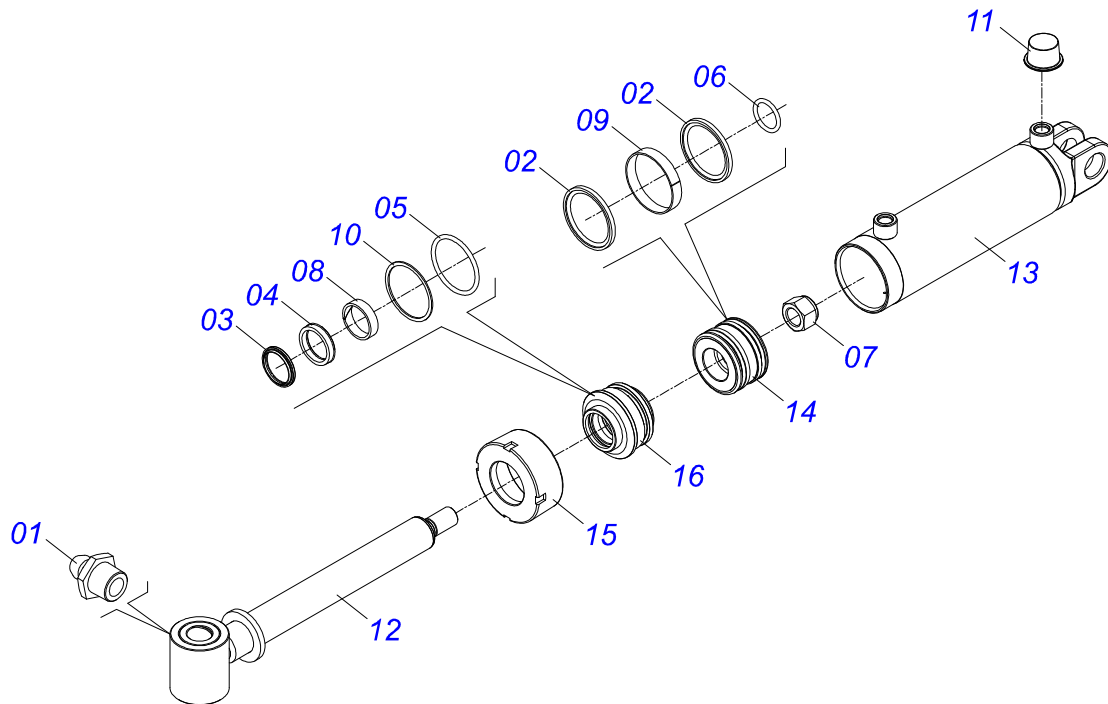

Item	Código	Descrição	Ver Pág.	QT
01	0503010002	GRAXEIRA 1800		02
02	0503010043	GAXETA 3750-3250 B		02
03	0503010314	GAXETA 2500-2125-375-B		01
04	0503010319	ANEL RASPADOR D-2125		01
05	0503010338	ANEL O RING 2-342 N 3006-9B		01
06	0503010345	ANEL O RING 2-218 N 3006-9B 1G04609		01
07	0503010817	PORCA SEXTAVADA AUTOTRAVANTE COM NYLON 1.1/4 UNF ALTA G.5 ZN		01
08	0503010973	ANEL G.E.2.1/2X3X1/2 W2-2500-500 PK		01
09	0503010994	ANEL G.E.4 X 3 X 1/2 W2-4000-500 PK		01
10	0503011061	ANEL BACK-UP 8-342		01
11	0503030384	PLUG CON N-001		02
12	0531062835	EXTENSOR 53,98 X 609		01
13	0511062253	CAMISA 101,6 X 518		01
14	0502011969	EMBOLO 53,98 X 101,60		01
15	0502010017	TAMPA MOVEL 101,6		01
16	0502011250	SUPORTE ANEIS 53,98 X 101,6		01