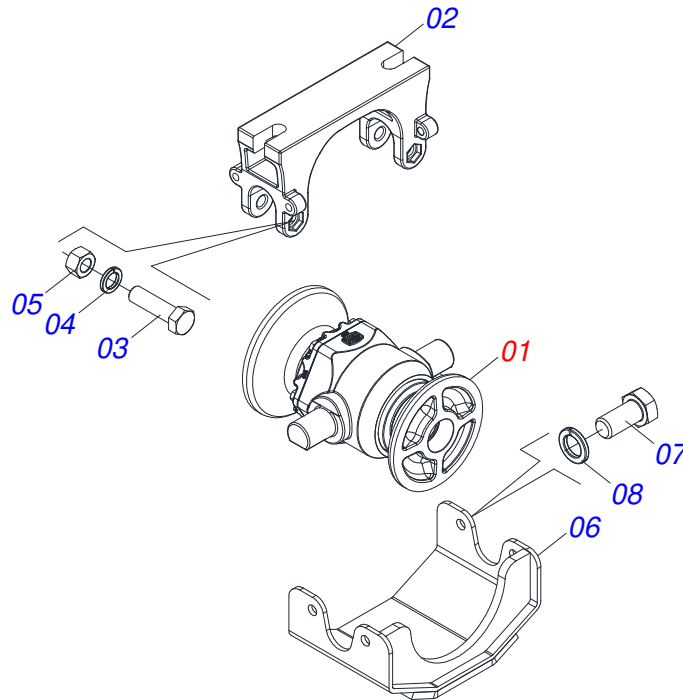

Item	Código	Descrição	Ver Pág.	QT
01	0531052860	MANCAL AGRICOLA DM OL 262 X 1.3/4 OSCILANTE IMPLEMENTO	17	01
02	0502013013	SUPORTE CENTRAL MANCAL OSC 262 SAC		01
03	0503010762	PARAFUSO 5/8 UNC X 3.1/2 CS G.5 ZN		02
04	0503010013	PORCA SEXTAVADA 5/8 UNC G.5 ZN		02
05	0503010027	ARRUELA PRESSAO 5/8 ZN		02
06	0521067341	CAPA MANCAL OSCILANTE COM REFORCO		01
07	0503010834	PARAFUSO 1/2 UNC X 1 C S G.5 ZN		04
08	0503010019	ARRUELA PRESSAO 1/2		04