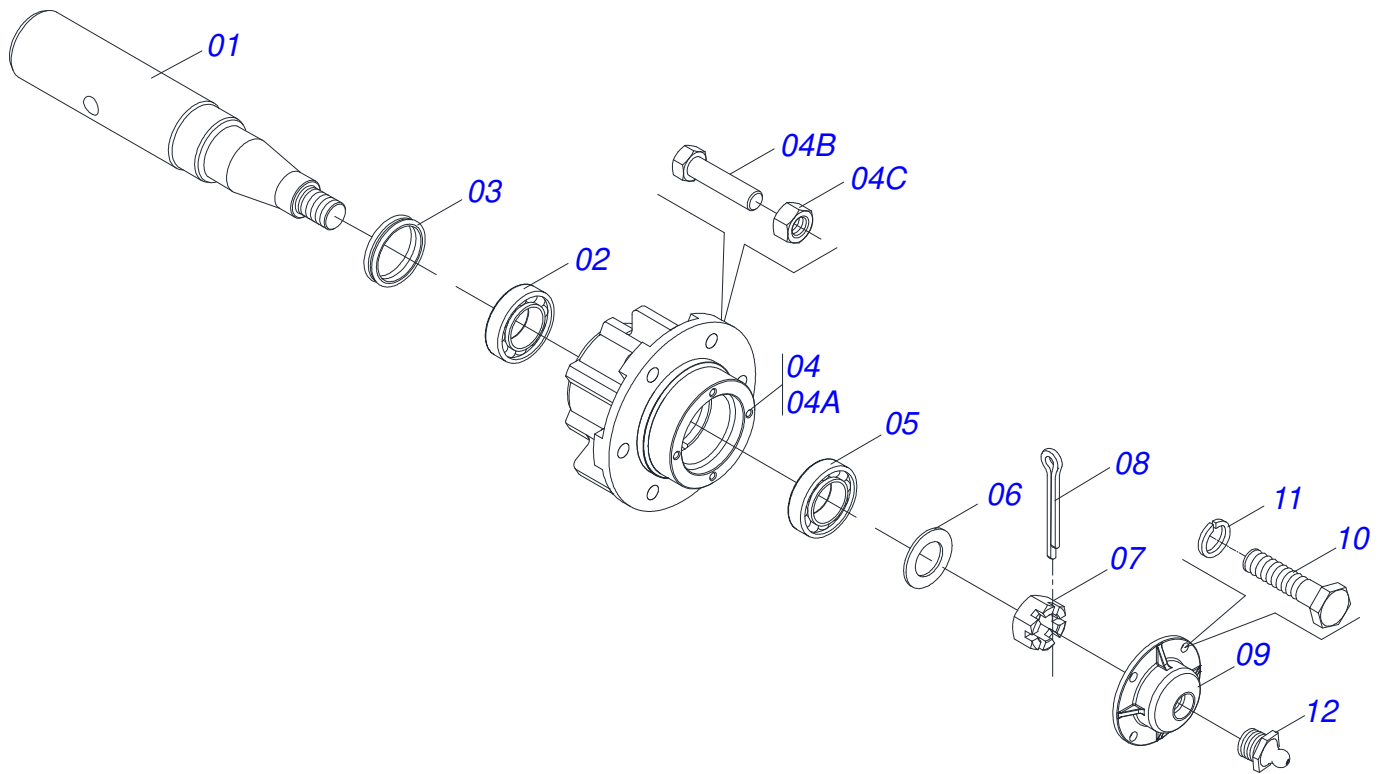

Item	Código	Descrição	Ver Pág.	QT
01	0531018161	EIXO CR 30.63,5-152/1 M		01
02	0503010006	ROLAMENTO 32210 IMPORTADO		01
03	0503012928	RETENTOR 5985-GB		01
04	0501110728	CAIXA RODADO COM PARAFUSO		01
04A	0502011121	CAIXA RODADO		01
04B	0501010127	PARAFUSO RODEIRO 9/16UNFX1.7/8CR G.5 REC ZN		06
04C	0503010035	PORCA CONICA 9/16 UNF		06
05	0503010037	ROLAMENTO 30207		01
06	0501016545	ARRUELA LISA 26 X 50 X 6,30		01
07	0503030009	PORCA CASTELO 1 UNS 14 FPP X 22		01
08	0503010018	CONTRAPINO 5/32 X 1.1/2		01
09	0502020591	TAMPA PROTETORA		01
10	0503010358	PARAFUSO 5/16 UNC X 7/8 C S G.5		04
11	0503011444	ARRUELA PRESSAO 5/16		04
12	0503010002	GRAXEIRA 1800		01