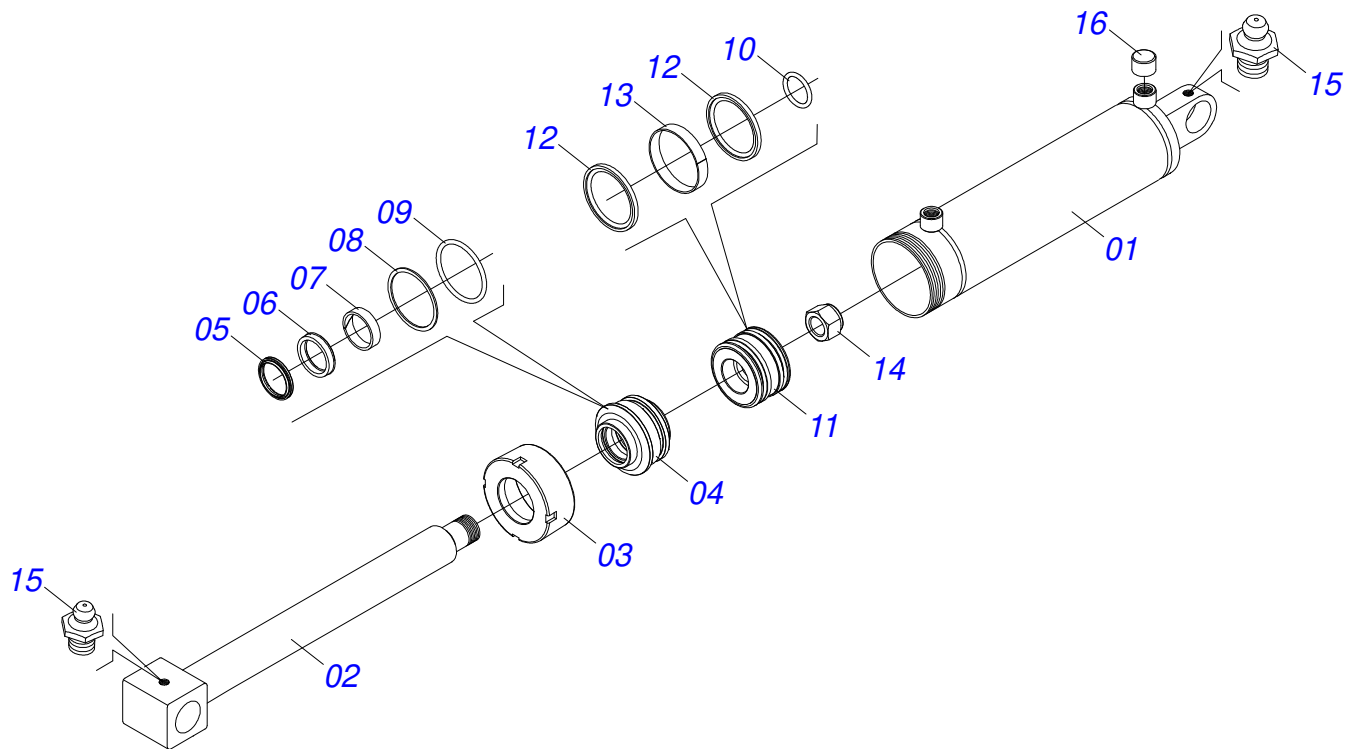

Item	Código	Descrição	Ver Pág.	QT
01	0511062253	CAMISA 101,6 X 518		01
02	0511062249	EXTENSOR 53,98 X 609		01
03	0502010017	TAMPA MOVEL 101,6		01
04	0502011250	SUPORTE ANEIS 53,98 X 101,6		01
05	0503010319	ANEL RASPADOR D-2125		01
06	0503010314	GAXETA 2500-2125-375-B		01
07	0503010973	ANEL G.E.2.1/2X3X1/2 W2-2500-500 PK		01
08	0503011061	ANEL BACK-UP 8-342		01
09	0503010338	ANEL O RING 2-342 N 3006-9B		01
10	0503010345	ANEL O RING 2-218 N 3006-9B 1G04609		01
11	0502011969	EMBOLO 53,98 X 101,60		01
12	0503010043	GAXETA 3750-3250 B		02
13	0503010994	ANEL G.E.4 X 3 X 1/2 W2-4000-500 PK		01
14	0503010817	PORCA SEXTAVADA AUTOTRAVANTE COM NYLON 1.1/4 UNF ALTA G.5 ZN		01
15	0503010002	GRAXEIRA 1800		02
16	0503030384	PLUG CON N-001		02