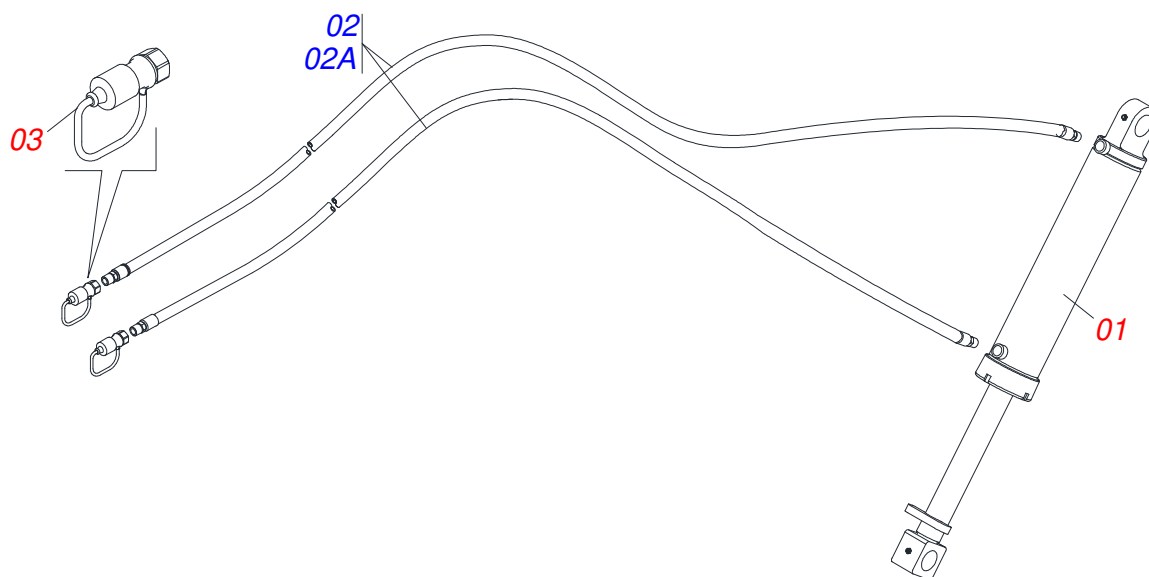

Artículo	Código	Descripción	Ver Pág.	28	32	36	40
01	0501048883	CILINDRO HIDRAULICO		01	01	01	01
02	0511050536	JUEGO MANGUERA		01	01	01	01
02A	0501080814	MANGUERA		02	02	02	02
04	0501053834	ACOPLAMIENTO RAPIDO MACHO	13	02	02	02	02