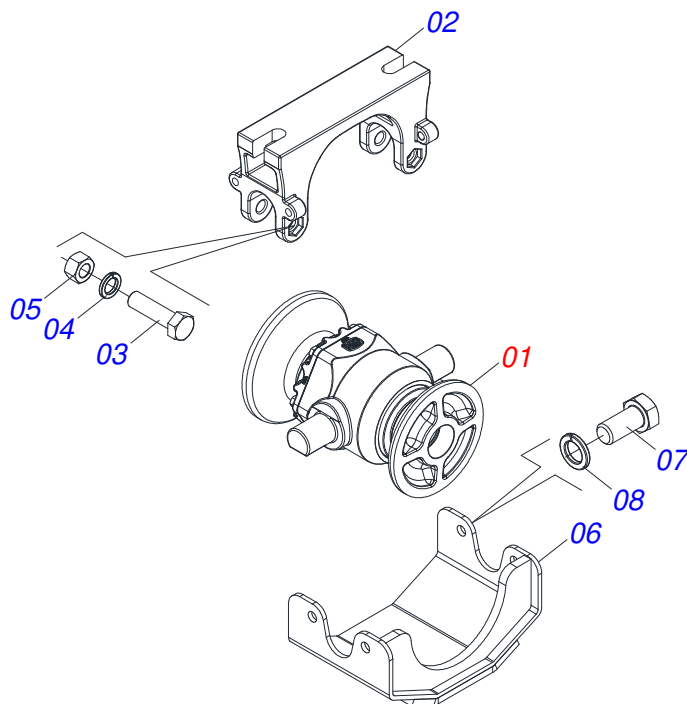

Artículo	Código	Descripción	Ver Pág.	QT
01	0531052860	CHUMACERA AGRICOLA	17	01
02	0502013013	SOPORTE CENTR		01
03	0503010762	TORNILLO 5/8 UNC X 3.1/2 CS G.5 ZN		02
04	0503010013	TUERCA 5/8		02
05	0503010027	ARANDELA PRESION 5/8		02
06	0521067341	LA TAPA DEL RODAMIENTO OSCILACIÓN CON MEJORADA		01
07	0503010834	TORNILLO 1/2 UNC X 1		04
08	0503010019	ARANDELA PRESION 1/2"		04