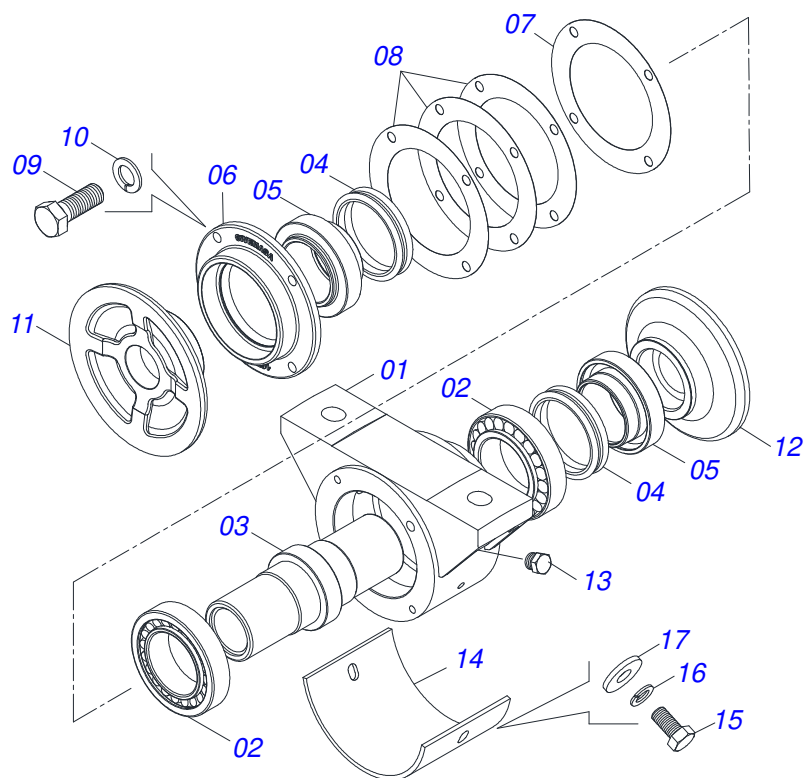

Artículo	Código	Descripción	Ver Pág.	QT
01	0502011965	CUERPO CHUMACERA		01
02	0503010104	RODAMIENTO 3984/3920		02
03	0502010824	EJE CM/DM		01
04	0503030027	RETEN LP JB-255		02
05	0502010823	ALOJAMIENTO RETENCIÓN		02
06	0502011966	TAPA CHUMACERA		01
07	0503031685	JUNTA UNIVERSAL		01
08	0503031686	JUNTA UNIVERSAL		03
09	0503010237	TORNILLO 3/8 UNC X 1		04
10	0503011443	ARANDELA PRESION		04
11	0502040141	APOYO EXT DISCO		01
12	0502040142	APOYO INT DISCO		01
13	0503010856	TAPON R 3/8 BSPT		01
14	0521013856	PLACA PROTECCIÓN		01
15	0503011334	TORNILLO 3/8 UNC X 3/4 CS G.5 ZN		02
16	0503010025	ARANDELA PRESION 3/8		02
17	0501010984	ARANDELA PLANA 10,50 X 27 X 3,00		02