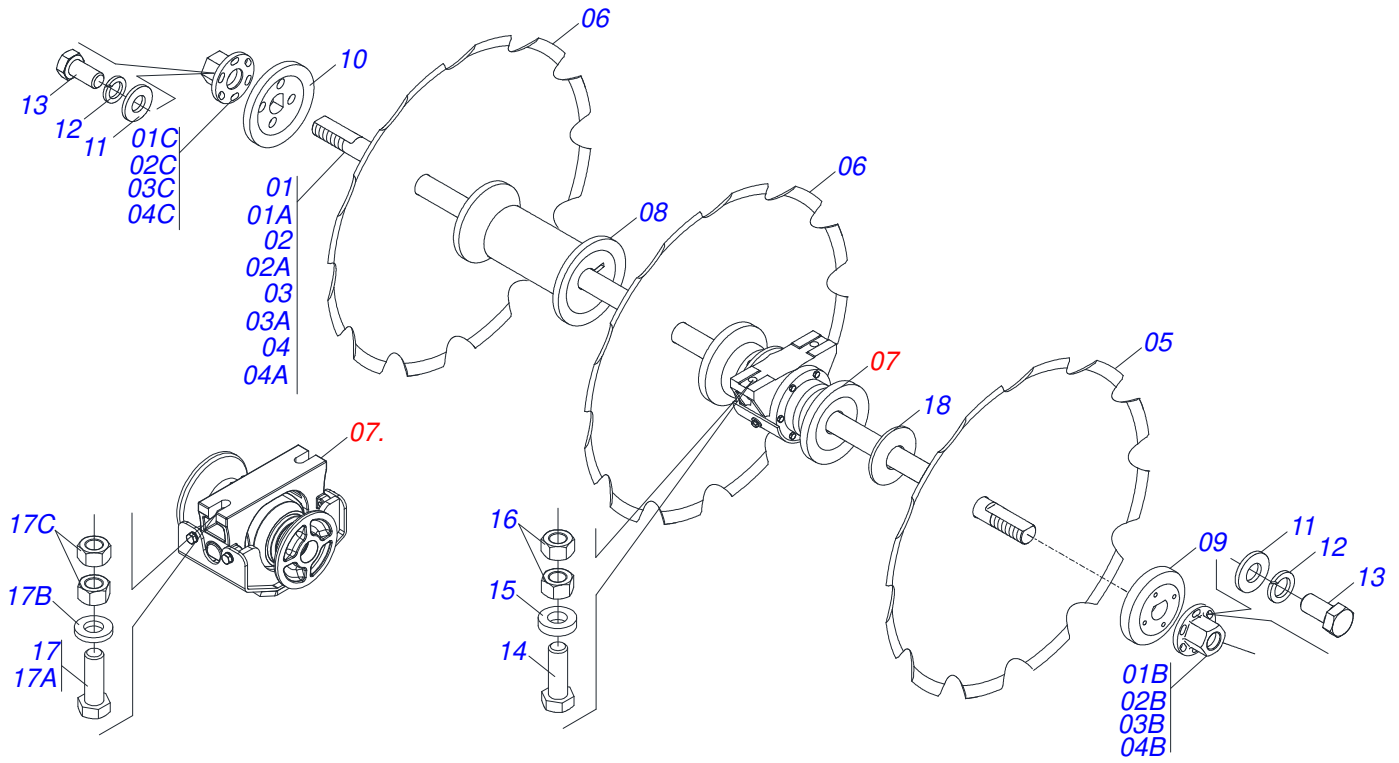

Artículo	Código	Descripción	Ver Pág.	28	32	36	40	44	48
01	0511050238	EJE DISCO		00	04	00	00	04	00
01A	0521013844	EJE DISCO		00	04	00	00	04	00
01B	0502011574	TUERCA DERECHA		00	04	06	06	04	08
01C	0502011575	TUERCA IZQUIERDA		00	04	06	06	04	08
02	0511050216	EJE 1.3/4UNC X 1567 C/TUERCA		00	00	06	02	02	08
02A	0521013681	EJE DISCO		00	00	01	01	01	01
02B	0502011574	TUERCA DERECHA		00	00	01	01	01	01
02C	0502011575	TUERCA IZQUIERDA		00	00	01	01	01	01
03	0511050175	EJE 1.3/4 UNC X 1837 C/TUERCA		00	00	00	04	00	00
03A	0521013682	EJE DISCO		00	00	00	01	00	00
03B	0502011574	TUERCA DERECHA		00	00	00	01	00	00
03C	0502011575	TUERCA IZQUIERDA		00	00	00	01	00	00
04	0521050899	EJE 1.3/4 X 1820		04	00	00	00	00	00
04A	0581014223	EJE DISCO		01	00	00	00	00	00
04B	0502011574	TUERCA DERECHA		01	00	00	00	00	00
04C	0502011575	TUERCA IZQUIERDA		01	00	00	00	00	00
05	0602037194	DR28X7,5 C102AF02FR1.13/16 10R		28	00	00	00	00	00
05.	0602033006	DISCO REC 26 X 6		00	32	36	40	44	48
06	0602037001	DISCO REC 28 X 7,5		28	32	36	40	44	48
06.	0602040041	DISCO REC 30X7,5 C105AF04FR1.13/16 10R T/CV		28	00	00	00	00	00
07	0511040113	CHUMACERA AGRIC.	15	12	12	12	12	16	16
07.	0531041583	CHUMACERA AGRICOLA	16	12	32	00	00	00	00
08	0502011576	SEPARADOR 3390172		12	16	18	22	22	24
09	0502011573	APOYO EXTENO		04	04	06	06	06	08
10	0502011572	APOYO INT DISCO CHUMACERA		04	04	06	06	06	08
11	0501010937	ARANDELA PLANA 13,50 X 28 X 3,00		16	16	24	24	24	32
12	0503010019	ARANDELA PRESION 1/2"		16	16	24	24	24	32
13	0503010834	TORNILLO 1/2 UNC X 1		16	16	24	24	24	32
14	0503010901	TORNILLO 3/4 UNC X3.1/2		16	16	24	24	24	32
15	0521013709	ARANDELA REFUERZO		16	16	24	24	24	32
16	0503012182	TUERCA 1		48	48	48	48	64	64