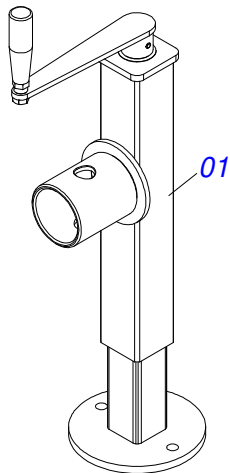

Artículo	Código	Descripción	Ver Pág.	QT
01	0503062227	GATO COMPLETO		01