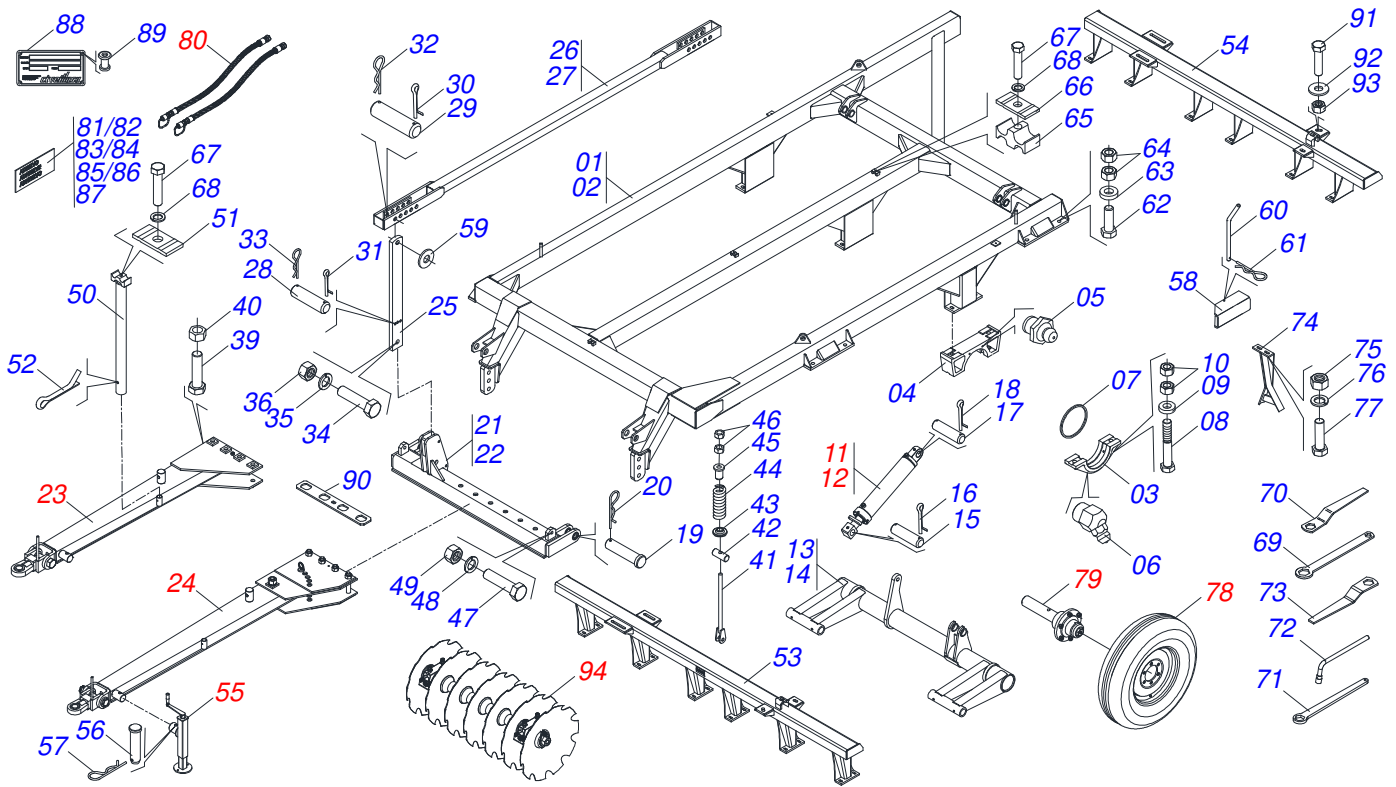

Artículo	Código	Descripción	Ver Pág.	28	32	36	40	44	48
01	0511060622	CHASIS		01	01	01	01	00	00
02	0511060230	CHASIS		00	00	00	00	01	01
02.	0511068299	CUADRO		00	00	00	01	00	00
03	0502011724	SEMI CHUMACERA INF		03	03	03	03	03	03
04	0502011725	SEMI CHUMACERA SUP		03	03	03	03	03	03
05	0503010002	GRASERA 1800		06	06	06	06	06	06
06	0503010003	GRASERA 1845 3/8		06	06	06	06	06	06
07	0503012222	ANILLO DE FILTRO		06	06	06	06	06	06
08	0511816281	TORNILLO 3/4 UNC X 8		06	06	06	06	06	06
09	0521013710	ARANDELA SEMIMAN		06	06	06	06	06	06
10	0503812183	TUERCA		12	12	12	12	12	12
11	0531041450	CILINDRO HIDRÁULICO 63,5 X 127 X 630 X 300 SAC 4		01	01	01	01	00	00
12	0501048626	CILINDRO HIDRAULICO 53,98X101,6X730X400 - 5 (HASTA 08/2021)		00	00	00	00	02	02
12.	0531041451	CILINDRO HIDR. 53,98X101,6X728X400 - (A PARTIR 09/2021)	6	00	00	00	00	02	02
13	0511060625	EJE RUEDA		01	01	01	00	00	00
14	0511060236	EJE LA RUEDA		00	00	00	00	01	01
15	0521013778	PASADOR		01	01	01	01	02	02
16	0503012231	PASSADOR ABIERTO 1/4 X 3		02	02	02	02	04	04
17	0521013777	PASADOR		01	01	01	01	02	02
18	0503012231	PASSADOR ABIERTO 1/4 X 3		02	02	02	02	04	04
19	0521013738	PASADOR C/CABEZA		02	02	02	02	02	02
20	0503031479	GRAPA		02	02	02	02	02	02
21	0511060203	BARRA TRACCION COMPLETA		01	01	01	00	00	00
22	0511060231	BARRA TRACCION		00	00	00	00	01	01
23	0511050283	EJE COMPLETO	2	01	01	01	00	00	00
24	0511050262	BARRA TRACCION	3	00	00	00	00	01	01
25	0521013814	TORNILLO TORRE SUSPENSION 1		01	01	01	01	01	01
26	0511060626	BARRA ESTABILIZADORA		01	01	01	00	00	00
27	0511060232	BARRA ESTABILIZADORA		00	00	00	00	01	01
28	0521013812	CLAVIJA SEN CABEZA		01	01	01	01	01	01