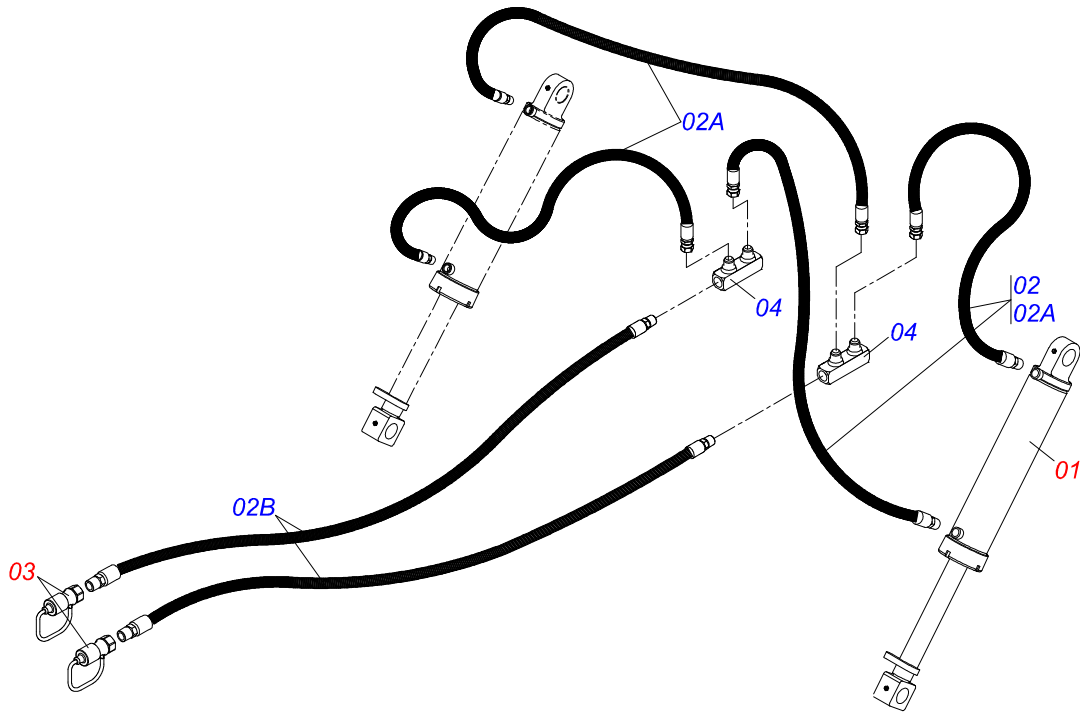

Artículo	Código	Descripción	Ver Pág.	44 48
01	0501048626	CILINDRO HIDRAULICO 53,98X101,6X730X400 - 5	02	02
02	0501053213	JUEGO MANGUERA	01	01
02A	0501080852	MANG 3/8" X 1500 TR-TM	04	04
02B	0501080815	MANGUERA 3/8 TM-TM	02	02
03	0501053834	ACOPLAMIENTO RAPIDO MACHO	13	02 02
04	0501074276	TERMINAL CONEXIÓN TL 2.3/4" 3189166	02	02