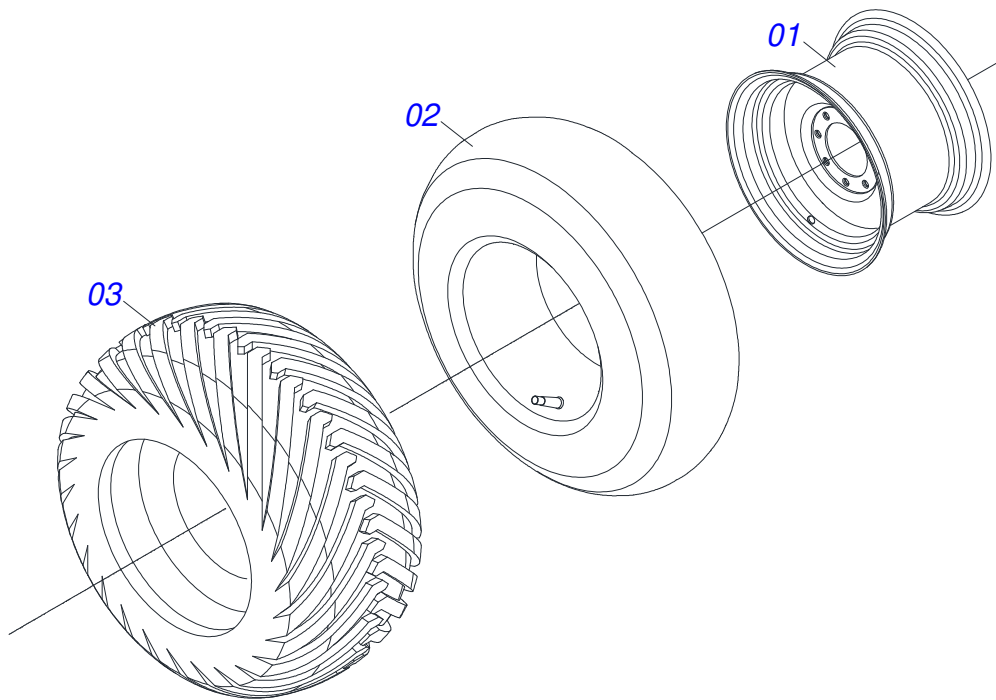

Artículo	Código	Descripción	Ver Pág.	QT
01	0503012916	ARO RUEDA 13 X 16,5 C/ REFUERZO		01
02	0503012112	CAMARA AIRE 400/60 - 15,5 TR 15		01
03	0503013119	NEUMATICO 400/60-15,5-T404-14L		01