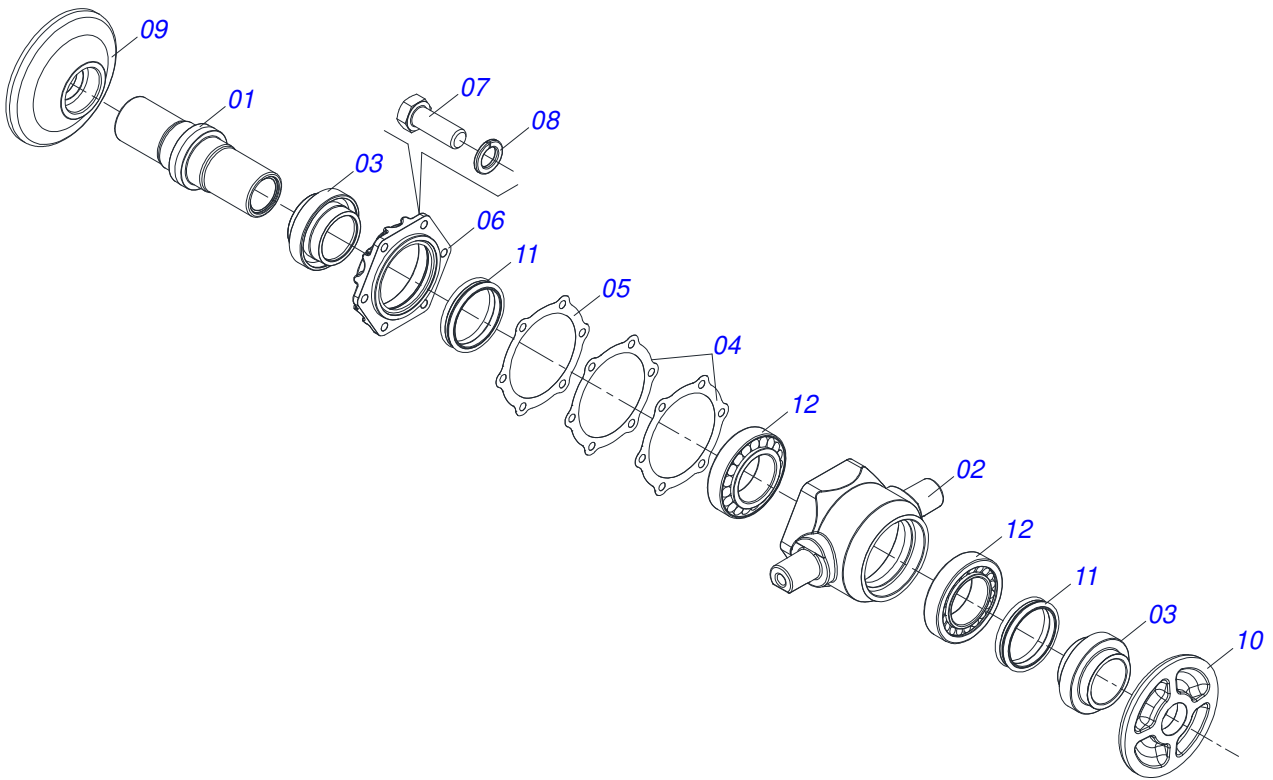

Artículo	Código	Descripción	Ver Pág.	QT
01	0502010824	EJE CM/DM		01
02	0502012343	CAJA CHUMACERA		01
03	0502010823	ALOJAMIENTO RETENCIÓN		02
04	0503030030	EMPAQUETADURA 142 X 113,2 X 0,3		02
05	0503030685	EMPAQUETADURA 142 X 113,2 X 0,1		01
06	0502020161	TAPA CAJA DM		01
07	0503010237	TORNILLO 3/8 UNC X 1		06
08	0503011443	ARANDELA PRESION		06
09	0502040141	APOYO EXT DISCO		01
10	0502040142	APOYO INT DISCO		01
11	0503030027	RETEN LP JB-255		02
12	0503010104	RODAMIENTO 3984/3920		02
13	3402301275	ACEITE TATU		00