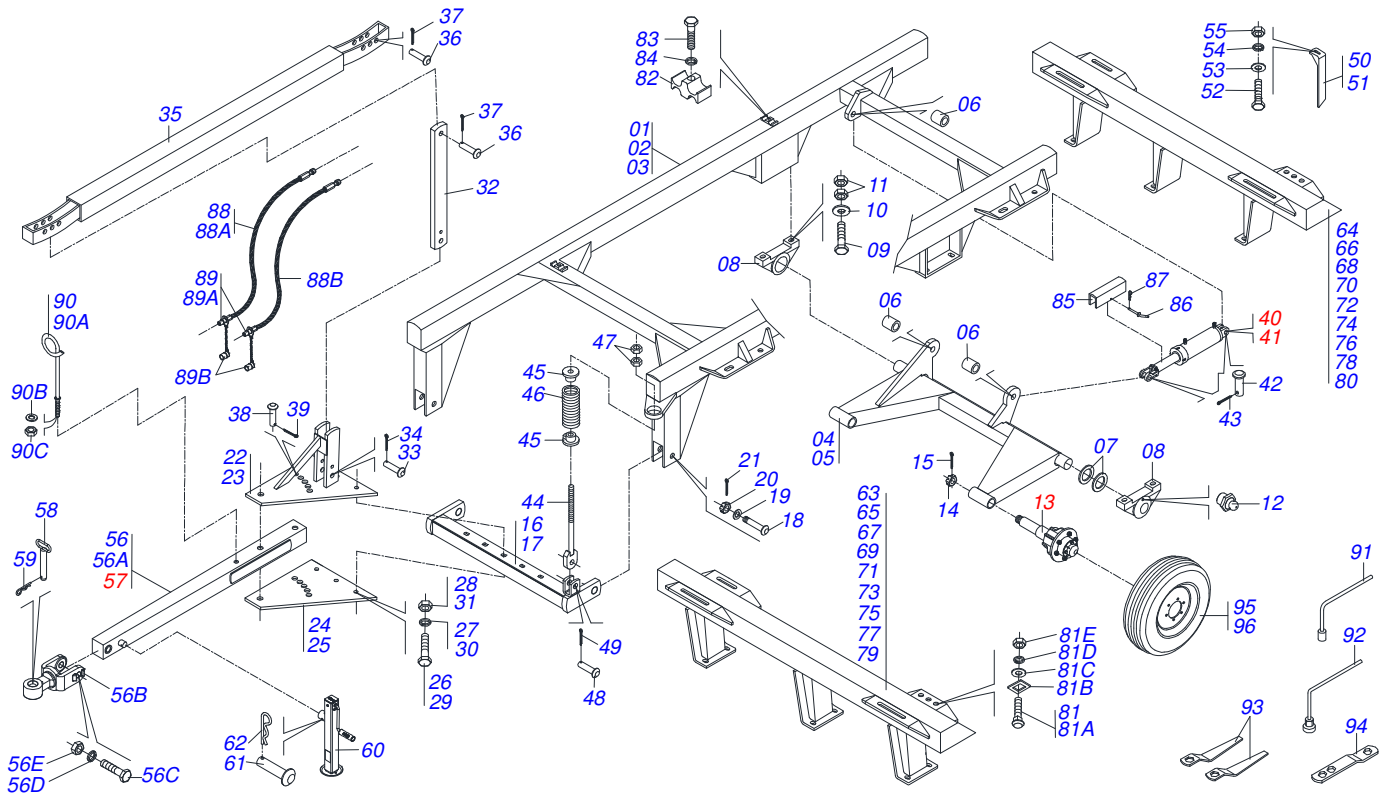

CATÁLOGO DE PEÇAS

GRADES

Código:

0501091757

Produto:

SIC 14/16/18/20/22/24/26/28/30D - EIXO 1.3/4"

Série:

S-0216

Revisão:

00

Data da Revisão:

SETEMBRO/2016

PRODUTOS

Código	Descrição
0121140057	SIC 14 X 26 X 6,00 DM C/PROT EIXO 1.3/4 S-0216
0121140059	SIC 14 X 28 X 6,00 DM C/PROT EIXO 1.3/4 S-0216
0121140044	SIC 14 X 28 X 6,00 DM C/PROT EIXO 1.3/4 S-0216
0121140048	SIC 14 X 28 X 7,5 DM C/PROT EIXO 1.3/4 S-0216
0121140058	SIC 16 X 28 X 6,00 DM C/PROT EIXO 1.3/4 S-0216
0121140053	SIC 16 X 28 X 7,50 DM C/PROT EIXO 1.3/4 S-0216
0121140061	SIC 18 X 26 X 6,00 DM C/PROT EIXO 1.3/4 S-0216
0121140049	SIC 18 X 28 X 6,00 DM C/PROT EIXO 1.3/4 S-0216
0121140051	SIC 18 X 28 X 7,50 DM C/PROT EIXO 1.3/4 S-0216
0121140052	SIC 20 X 28 X 6,00 DM C/PROT EIXO 1.3/4 S-0216
0121140062	SIC 20 X 28 X 7,5 DM C/PROT EIXO 1.3/4 S-0216
0121140063	SIC 22 X 28 X 7,5 DM C/PROT EIXO 1.3/4 S-0216
0121140093	SIC 24 X 26 X 6,00 DM EIXO 1.3/4 S-0216
0121140054	SIC 24 X 28 X 6,00 DM C/PROT EIXO 1.3/4 S-0216
0121140046C	SIC 24 X 28 X 7,50 DM C/PROT EIXO 1.3/4 EXP S-0216
0121140046	SIC 24 X 28 X 7,50 DM C/PROT EIXO 1.3/4 S-0216
0121140064	SIC 26 X 28 X 6,00 DM C/PROT EIXO 1.3/4 S-0216
0121140045	SIC 26 X 28 X 7,50 DM C/PROT EIXO 1.3/4 S-0216
0121140047	SIC 28 X 28 X 6,00 DM C/PROT EIXO 1.3/4 S-0216
0121140043	SIC 28 X 28 X 7,50 DM C/PROT EIXO 1.3/4 S-0216
0121140043C	SIC 28 X 28 X 7,50 DM C/PROT EIXO 1.3/4 EXP S-0216
0121140050	SIC 30 X 28 X 7,50 DM C/PROT EIXO 1.3/4 S-0216

INDICE

0909092059	CHASSI COMPLETO - 14/16/18/20/22/24/26/28/30D	1
0521048502	BARRA TRACAO COMPLETA 1586 X 100	2
0521053943	ENGATE COM APOIO COM ROTULA COMPLETO	3
0511041259	MACACO COMPLETO CABECALHO DUPLO	4
0511058298	CIL HIDR 44,45 X 85,7 X 515 X 203 GT 1120	5
0511059180	CIL HIDR 50,80 X 101,60 X 515 X 203 TSTA 14	6
0501051634	RODADO SEM PNEU	7
0909092060	SEÇÃO DE DISCOS - 14/16/18/20/22/24/26/28/30D	8
0511041509	MANCAL AGR DM OL 262 X 1.3/4 C/CAPA	9
0511040113	MANCAL AGR DM OL 262X1.3/4 1G77742	10