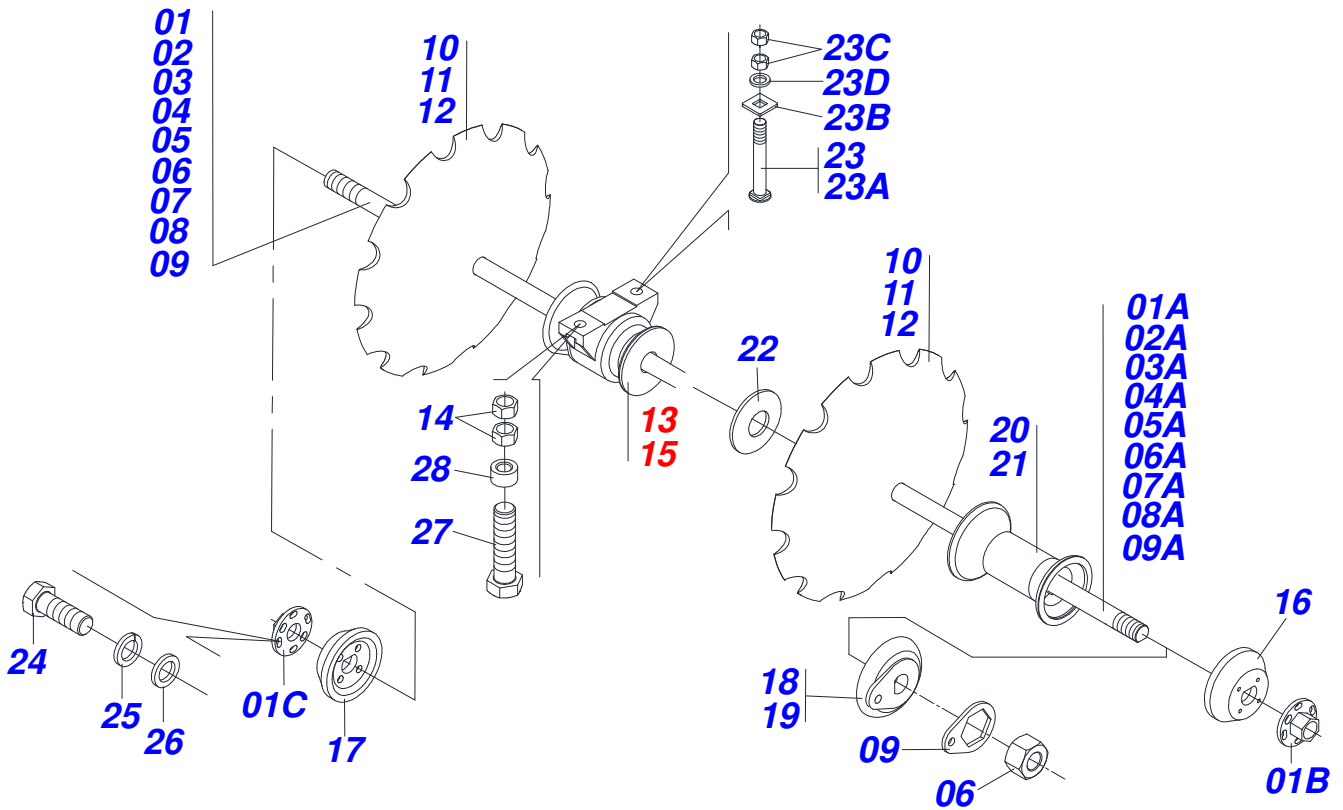

Item	Código	Descrição	Ver Pág.	14	16	18	20	22	24	26	28	30 D.
01	0501042579	EIXO 1.3/4 X 1780 COMPL		02	00	00	00	00	00	00	00	00
01A	0501042579	EIXO 1.3/4 X 1780 COMPL		02	00	00	00	00	00	00	00	00
01B	0502011574	PORCA DIREITA GVC 20108D 3380749		02	02	04	04	04	04	04	04	04
01C	0502011575	PORCA ESQUERDA GVC 20108E 3380759		02	02	04	04	04	04	04	04	04
02	0521013844	EIXO DISCO GVCF 3390044		00	02	00	00	00	00	00	00	00
02A	0521013844	EIXO DISCO GVCF 3390044		00	02	00	00	00	00	00	00	00
03	0511050335	EIXO DISCO 1.3/4UNC X 1022 C/ PORCA		00	00	02	00	00	00	00	00	00
03A	0521013820	EIXO DISCO GVCF 1.3/4X1020 3390255		00	00	02	00	00	00	00	00	00
04	0511050285	EIXO DISCO 1.3/4UNC X 1292 C/ PORCA		00	00	02	04	02	00	00	00	00
04A	0521013684	EIXO DISCOS GVCF 20109 3390209		00	00	02	04	02	00	00	00	00
05	0511050216	EIXO DISCO 1.3/4UNC X 1567 C/PORCA		00	00	00	00	02	00	00	00	00
05A	0521013681	EIXO DISCOS GVCF 30109 3390493		00	00	00	00	02	00	00	00	00
06	0501040361	EIXO 1.3/4 X 1520 C/PORCAS		00	00	00	00	00	04	02	00	00
06A	0501011424	EIXO 1.3/4 X 1520		00	00	00	00	00	04	02	00	00
07	0501040362	EIXO 1.3/4 X 1790 C/PORCAS		00	00	00	00	00	00	02	04	00
07A	0501011422	EIXO 1.3/4 X 1790		00	00	00	00	00	00	02	04	00
08	0511050238	EIXO DISCO 1.3/4UNC X 2107 C/ PORCA		00	00	00	00	00	00	00	00	02
08A	0521013844	EIXO DISCO GVCF 3390044		00	00	00	00	00	00	00	00	02
09	0511052551	EIXO DISCO UNC 1.3/4X 1840 C/PORCAS		00	00	00	00	00	00	00	00	02
09A	0521014868	EIXO DISCO SAC 1.3/4 X 1840 3611685		00	00	00	00	00	00	00	00	02
10	0602033006	DR26X6 C90AF04FR1.13/16 10R TAT/CIV		14	16	18	20	22	24	26	28	30
11	0602039003	DR28X6 C102AF04FR1.13/16 10R TAT/CV		14	16	18	20	22	24	26	28	30
12	0602030382	DR24X6 C72AF04FR1.13/16" 10RE CIVEM		14	16	18	20	22	24	26	28	30
13	0511041509	MANCAL AGR DM OL 262 X 1.3/4 C/CAPA	9	04	04	00	00	00	08	08	08	12
14	0503012183	PORCA S. 3/4 UNC G.5 ZN		24	28	00	00	00	00	00	00	00
15	0511040113	MANCAL AGR DM OL 262X1.3/4 1G77742	10	00	00	08	08	08	00	00	00	00
16	0502011572	ENCOSTO INT GVC 20107 3380492		02	02	04	04	04	00	00	00	00
17	0502011573	ENCOSTO EXT GVC 20106 3380483		02	02	04	04	04	00	00	00	00
18	0502010582	TRAVA EIXO EXT 1.3/4		00	00	00	00	00	04	04	06	06
19	0502010583	TRAVA EIXO INT 1.3/4		00	00	00	00	00	04	04	06	06
20	0502010400	SEPARADOR 263 C/ F 1.3/4		08	00	00	00	00	12	14	26	36