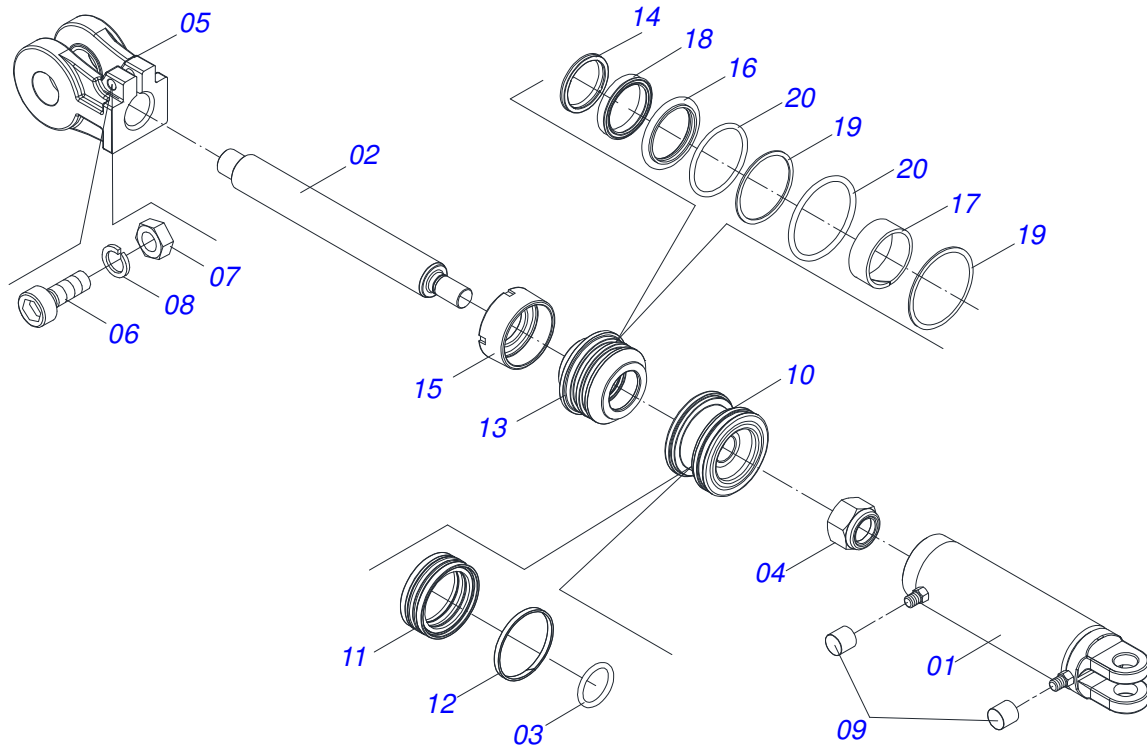

Item	Código	Descrição	Ver Pág.	QT
01	0521069166	ENGATE C/APOIO C/ROTULA STAC		01
02	0581018413	LUVA 36,55 X 52,97 X 75 GDFM		01
03	0503010002	GRAXEIRA 1800		02
04	0503016033	ABRACADEIRA NYLON 4,8X1,3X300 MM 10101367		01

Item	Código	Descrição	Ver Pág.	QT
01	0503062157	MACACO COMPLETO (1259) ROBUSTEC		01

Item	Código	Descrição	Ver Pág.	QT
001	0511061588	CAMISA 85,70 X 384 GT 1120		01
002	0521010421	EXTENSOR CIL H 44,45 X 396		01
003	0503010042	ANEL O RING 2-214 N 3006-9B 1G05116		01
004	0503010063	PORCA S. AUTOTRAV C/NYLON 1 UNS ALTA G.5 ZN		01
005	0502040747	GARFO 32,54		01
006	0503011094	PARAF 3/8 UNC X 2 C C S I 12.9		01
007	0503010026	PORCA SEXTAVADA 3/8 UNC G.5 ZN		01
008	0503010025	ARRUELA PRESSAO 3/8 ZN 1K01527		01
009	0503030385	PLUG CILINDRICO N-002		02
010	0571019710	EMBOLO 44,45 X 85,72 CILIND HIDR		01
011	0503017935	ANEL ZW 008500260 AGEL		01
012	0503018144	ANEL GUIA 6W6-3375-250		01
013	0571019711	SUPT ANEIS 44,45 X 85,72		01
014	0503010761	ANEL RASPD D-1750		01
015	0571019709	TAMPA MOVEI 85,72 SDA3E		01
016	0503017936	ANEL OD 044405200171D-BR AGEL		01
017	0503017938	ANEL GUIA W2-2000-750 (1734)		01
018	0503017937	GAXETA 1870-1750-375-B POLYMAX		01
019	0503017940	ANEL BACK-UP 8-337		02
020	0503017939	ANEL O RING 2-337 N 3006-9B		02