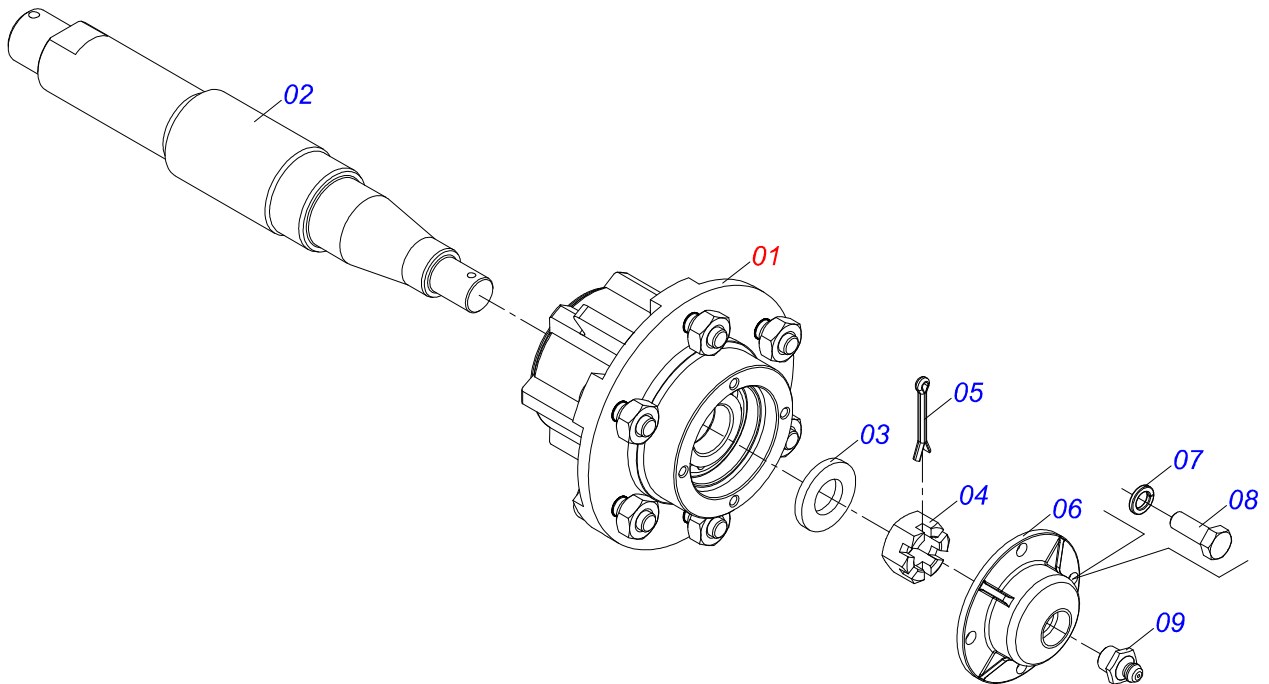

RODADO SEM PNEU

Item	Código	Descrição	Ver Pág.	QT
01	0501051142	CAIXA RODADO COM ROLAMENTO		01
02	0521010821	EIXO 63,50 X 420 ATCR 16/18		01
03	0501016545	ARRUELA LISA 26 X 50 X 6,30 ZN		01
04	0503030009	PORCA CAST 1 UNS 14FPP X 22 ZN		01
05	0503010018	CONTRAPINO 5/32 X 1.1/2		01
06	0502020591	TAMPA PROT 1G72673 PSA		01
07	0503011444	ARRUELA PRESSAO 5/16 SA		04
08	0503010358	PARAFUSO 5/16 UNC X 7/8 C S G.5 ZN		04
09	0503010002	GRAXEIRA 1800		01