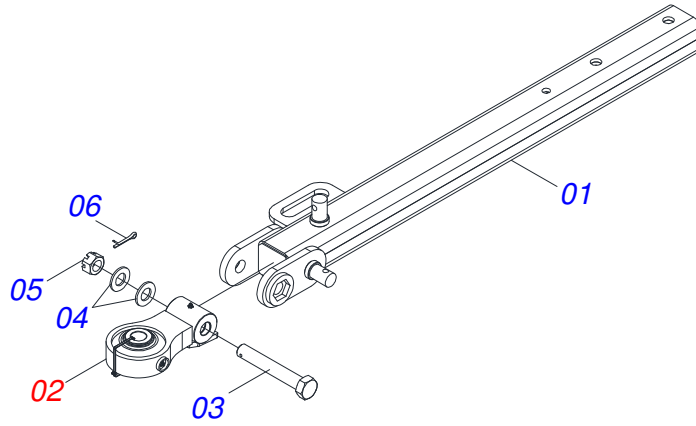

Item	Código	Descrição	Ver Pág.	QT
01	0521069165	BARRA TRACAO 1416 GDFM		01
02	0521053943	ENGATE COM APOIO COM ROTULA COMPLETO	3	01
03	0581015973	PARAF 1.1/4 UNC X 8 C S G5 STAC P		01
04	0501017779	ARRUELA LISA 32 X 60 X 4,75		02
05	0503013026	PORCA CAST 1.1/4 UNC 1K03893 ZN		01
06	0503010010	CONTRAPINO 1/4 X 2.1/2		01