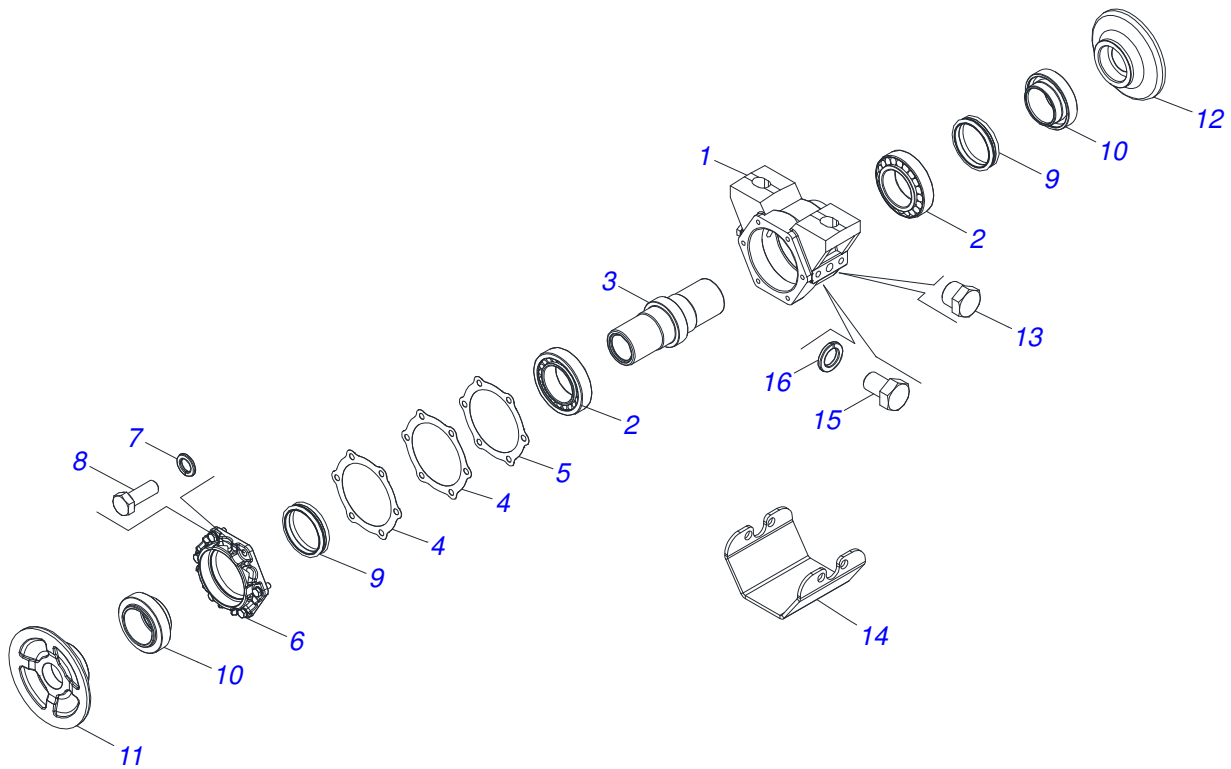

Item	Código	Descrição	Ver Pág.	QT
01	0502020636	CX MANCAL DM 225X1.5/8 C/F 1/2		01
02	0503010104	ROL 3984/3920 IMP		02
03	0502010824	EIXO CM/DM 1G89316		01
04	0503030030	JUNTA VED 142 X 113,2 X 0,3		02
05	0503030685	JUNTA VED 142 X 113,2 X 0,1		01
06	0502020161	TAMPA CX DM MRO-225 1.5/8		01
07	0503011443	ARRUELA PRESSAO 3/8 SA		06
08	0503010237	PARAFUSO 3/8 UNC X 1 C S G.5 ZN		06
09	0503030027	RET LP JB-255 1G26029		02
10	0502010823	PORTA RET C/LUVA 1G89326		02
11	0502040141	ENC EXT DISCO		01
12	0502040142	ENC INT DISCO		01
13	0503010856	BUJAO R3/8" BSPT		02
14	0581013547	CAPA PROTETORA MANCAL AGR.		01
15	0503011401	PARAFUSO 1/2 UNC X 3/4 C S		04
16	0503010019	ARRUELA PRESSAO 1/2 ZN 1K01556		04