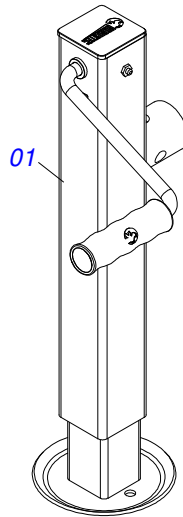

Item	Código	Descrição	Ver Pág.	QT
01	0503062157	MACACO COMPLETO (1259) ROBUSTEC		01