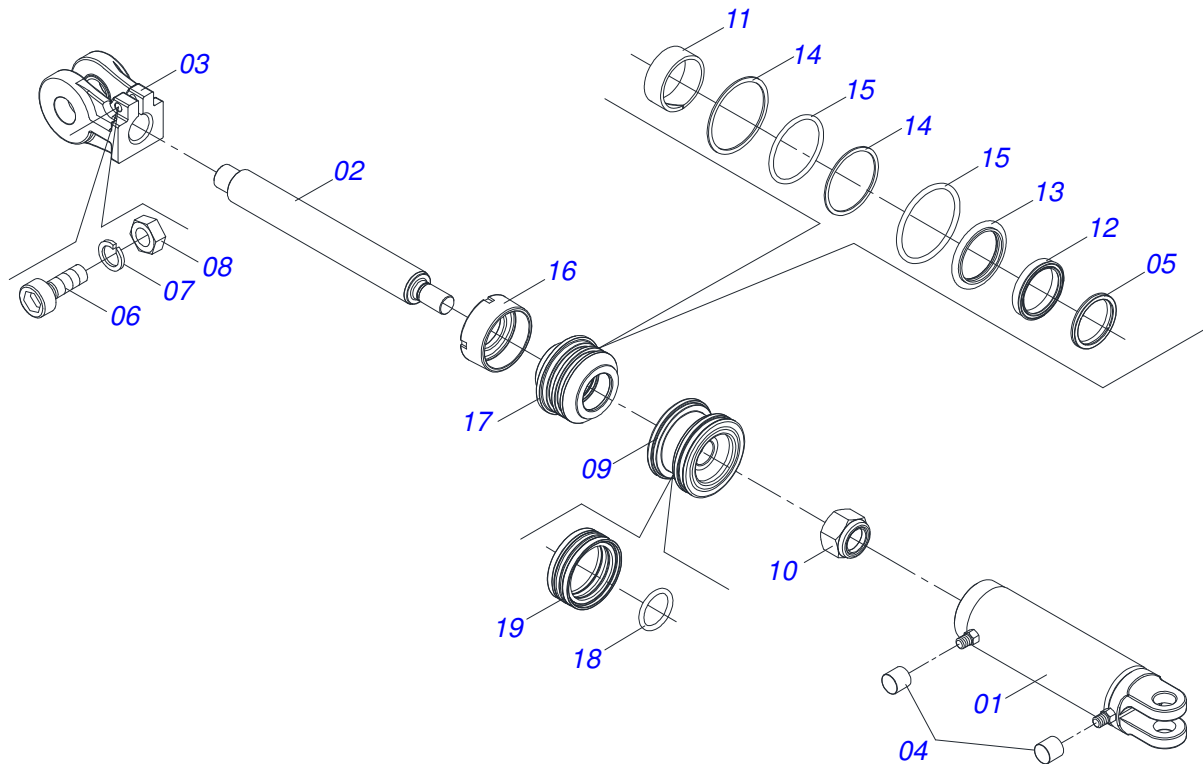

Item	Código	Descrição	Ver Pág.	QT
01	0521069165	BARRA TRACAO 1416 GDFM		01
02	0521053943	ENGATE COM APOIO COM ROTULA COMPLETO	3	01
03	0581015973	PARAF 1.1/4 UNC X 8 C S G5 STAC P		01
04	0501017779	ARRUELA LISA 32 X 60 X 4,75		02
05	0503013026	PORCA CAST 1.1/4 UNC 1K03893 ZN		01
06	0503010010	CONTRAPINO 1/4 X 2.1/2		01

Item	Código	Descrição	Ver Pág.	QT
01	0521069166	ENGATE C/APOIO C/ROTULA STAC		01
02	0581018413	LUVA 36,55 X 52,97 X 75 GDFM		01
03	0503010002	GRAXEIRA 1800		02
04	0503016033	ABRACADEIRA NYLON 4,8X1,3X300 MM 10101367		01

Item	Código	Descrição	Ver Pág.	QT
01	0503062157	MACACO COMPLETO (1259) ROBUSTEC		01

Item	Código	Descrição	Ver Pág.	QT
001	0511061588	CAMISA 85,70 X 384 GT 1120		01
002	0521010421	EXTENSOR CIL H 44,45 X 396		01
003	0503010042	ANEL O RING 2-214 N 3006-9B 1G05116		01
004	0503010063	PORCA S. AUTOTRAV C/NYLON 1 UNS ALTA G.5 ZN		01
005	0502040747	GARFO 32,54		01
006	0503011094	PARAF 3/8 UNC X 2 C C S I 12.9		01
007	0503010026	PORCA SEXTAVADA 3/8 UNC G.5 ZN		01
008	0503010025	ARRUELA PRESSAO 3/8 ZN 1K01527		01
009	0503030385	PLUG CILINDRICO N-002		02
010	0571019710	EMBOLO 44,45 X 85,72 CILIND HIDR		01
011	0503017935	ANEL ZW 008500260 AGEL		01
012	0503018144	ANEL GUIA 6W6-3375-250		01
013	0571019711	SUPT ANEIS 44,45 X 85,72		01
014	0503010761	ANEL RASPD D-1750		01
015	0571019709	TAMPA MOVEI 85,72 SDA3E		01
016	0503017936	ANEL OD 044405200171D-BR AGEL		01
017	0503017938	ANEL GUIA W2-2000-750 (1734)		01
018	0503017937	GAXETA 1870-1750-375-B POLYMAX		01
019	0503017940	ANEL BACK-UP 8-337		02
020	0503017939	ANEL O RING 2-337 N 3006-9B		02