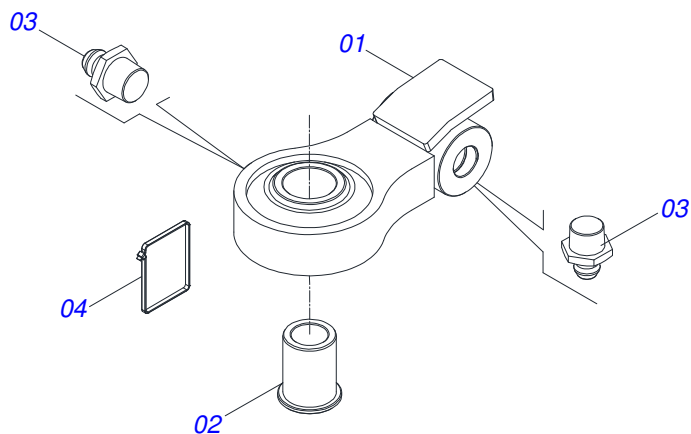

Item	Código	Descrição	Ver Pág.	QT
01	0521069166	ENGATE C/APOIO C/ROTULA STAC		01
02	0581018413	LUVA 36,55 X 52,97 X 75 GDFM		01
03	0503010002	GRAXEIRA 1800		02
04	0503016033	ABRACADEIRA NYLON 4,8X1,3X300 MM 10101367		01