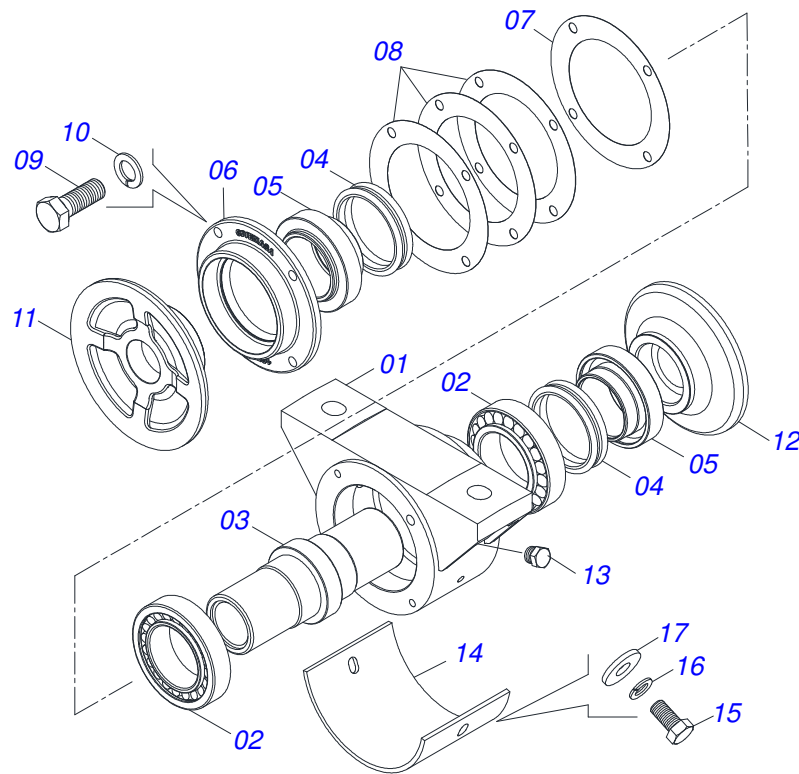

Item	Código	Descrição	Ver Pág.	QT
01	0502011965	CORPO MANCAL CIVEMASA 262 1G77762		01
02	0503010104	ROL 3984/3920 IMP		02
03	0502010824	EIXO CM/DM 1G89316		01
04	0503030027	RET LP JB-255 1G26029		02
05	0502010823	PORTA RET C/LUVA 1G89326		02
06	0502011966	TAMPA CORPO MANCAL CIV 262 1G77772		01
07	0503031685	JUNTA VEDACAO 163 X 113,20 X 0,10		01
08	0503031686	JUNTA VEDACAO 163 X 113,20 X 0,30		03
09	0503010237	PARAFUSO 3/8 UNC X 1 C S G.5 ZN		04
10	0503011443	ARRUELA PRESSAO 3/8 SA		04
11	0502040141	ENC EXT DISCO		01
12	0502040142	ENC INT DISCO		01
13	0503010856	BUJAO R3/8" BSPT		01
14	0521013856	CHAPA PROTECAO MR-2D/10 3500924		01
15	0503011334	PARAF 3/8 UNC X 3/4 C S G.5 ZN		02
16	0503010025	ARRUELA PRESSAO 3/8 ZN 1K01527		02
17	0501010984	ARRUELA LISA 10,50 X 27 X 3,00 ZN		02