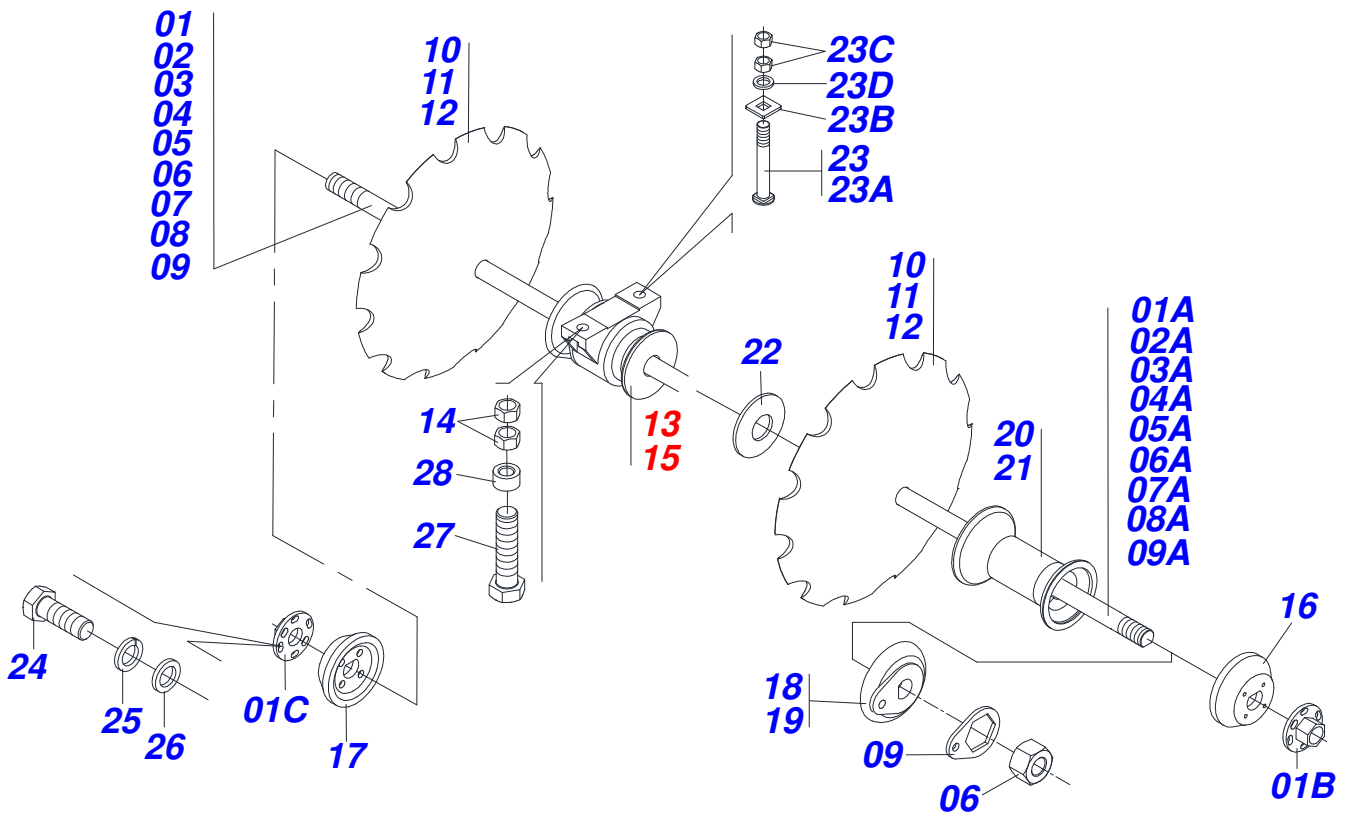

Artículo	Código	Descripción	Ver Pág.	14	16	18	20	22	24	26	28	30	D.
01	0501042579	EJE 1.3/4 X 1780 C/TUERCAS		02	00	00	00	00	00	00	00	00	00
01A	0501042579	EJE 1.3/4 X 1780 C/TUERCAS		02	00	00	00	00	00	00	00	00	00
01B	0502011574	TUERCA DERECHA		02	02	04	04	04	04	04	04	04	04
01C	0502011575	TUERCA IZQUIERDA		02	02	04	04	04	04	04	04	04	04
02	0521013844	EJE DISCO		00	02	00	00	00	00	00	00	00	00
02A	0521013844	EJE DISCO		00	02	00	00	00	00	00	00	00	00
03	0511050335	EJE DISCO		00	00	02	00	00	00	00	00	00	00
03A	0521013820	EJE DISCO		00	00	02	00	00	00	00	00	00	00
04	0511050285	EJE DISCO		00	00	02	04	02	00	00	00	00	00
04A	0521013684	EJE DISCO		00	00	02	04	02	00	00	00	00	00
05	0511050216	EJE1.3/4UNC X 1567 C/TUERCA		00	00	00	00	02	00	00	00	00	00
05A	0521013681	EJE DISCO 3390493		00	00	00	00	02	00	00	00	00	00
06	0501040361	EJE 1.3/4 X 1520 CON TUERCAS		00	00	00	00	00	04	02	00	00	00
06A	0501011424	EJE 1.3/4" X 1520		00	00	00	00	00	04	02	00	00	00
07	0501040362	EJE 1.3/4 X 1790 C/TUERCAS		00	00	00	00	00	00	02	04	00	00
07A	0501011422	EJE 1.3/4 X 1790		00	00	00	00	00	00	02	04	00	00
08	0511050238	EJE DISCO		00	00	00	00	00	00	00	00	00	02
08A	0521013844	EJE DISCO		00	00	00	00	00	00	00	00	00	02
09	0511052551	EJE DISCO		00	00	00	00	00	00	00	00	00	02
09A	0521014868	EJE DISCO		00	00	00	00	00	00	00	00	00	02
10	0602033006	DISCO REC 26 X 6		14	16	18	20	22	24	26	28	30	
11	0602039003	DISCO REC 28X6 C102AF04FR1.13/16 10R TAT/CV		14	16	18	20	22	24	26	28	30	
12	0602030382	DISCO DENTADOS 24" X 6		14	16	18	20	22	24	26	28	30	
13	0511041509	CHUMACERA AGRICOLA DM 225 X 1.5/8" C/F	9	04	04	00	00	00	08	08	08	12	
14	0503012183	TUERCA UNC 3/4"ZIN 1K03097		24	28	00	00	00	00	00	00	00	
15	0511040113	CHUMACERA AGRIC.	10	00	00	08	08	08	00	00	00	00	
16	0502011572	APOYO INT DISCO CHUMACERA		02	02	04	04	04	00	00	00	00	
17	0502011573	APOYO EXT DISC 3380483		02	02	04	04	04	00	00	00	00	
18	0502010582	TRABA EJE EXT		00	00	00	00	00	04	04	06	06	
19	0502010583	TRABA EJE INT 1.3/4"		00	00	00	00	00	04	04	06	06	
20	0502010400	SEPARADOR 263		08	00	00	00	00	12	14	26	36