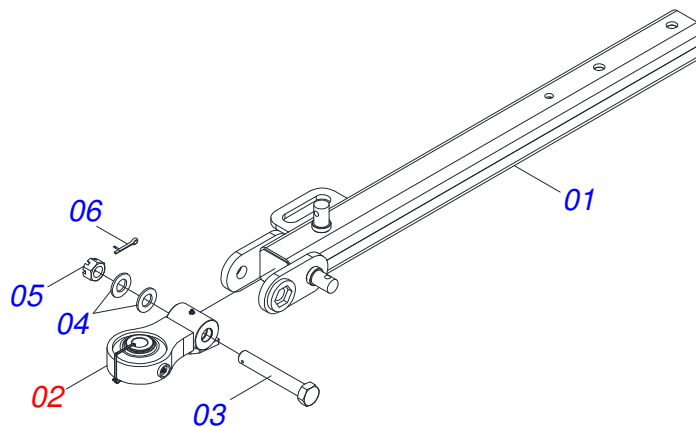

Revisión:

00

Fecha de Revisión:

SETEMBRO/2016

PRODUCTOS

Código	Descripción
0121140057	SIC 14 X 26 X 6,00 DM C/PROT EIXO 1.3/4 S-0216
0121140059	SIC 14 X 28 X 6,00 DM C/PROT EIXO 1.3/4 S-0216
0121140044	SIC 14 X 28 X 6,00 DM C/PROT EIXO 1.3/4 S-0216
0121140048	SIC 14 X 28 X 7,5 DM C/PROT EIXO 1.3/4 S-0216
0121140058	SIC 16 X 28 X 6,00 DM C/PROT EIXO 1.3/4 S-0216
0121140053	SIC 16 X 28 X 7,50 DM C/PROT EIXO 1.3/4 S-0216
0121140061	SIC 18 X 26 X 6,00 DM C/PROT EIXO 1.3/4 S-0216
0121140049	SIC 18 X 28 X 6,00 DM C/PROT EIXO 1.3/4 S-0216
0121140051	SIC 18 X 28 X 7,50 DM C/PROT EIXO 1.3/4 S-0216
0121140052	SIC 20 X 28 X 6,00 DM C/PROT EIXO 1.3/4 S-0216
0121140062	SIC 20 X 28 X 7,5 DM C/PROT EIXO 1.3/4 S-0216
0121140063	SIC 22 X 28 X 7,5 DM C/PROT EIXO 1.3/4 S-0216
0121140093	SIC 24 X 26 X 6,00 DM EIXO 1.3/4 S-0216
0121140054	SIC 24 X 28 X 6,00 DM C/PROT EIXO 1.3/4 S-0216
0121140046C	SIC 24 X 28 X 7,50 DM C/PROT EIXO 1.3/4 EXP S-0216
0121140046	SIC 24 X 28 X 7,50 DM C/PROT EIXO 1.3/4 S-0216
0121140064	SIC 26 X 28 X 6,00 DM C/PROT EIXO 1.3/4 S-0216
0121140045	SIC 26 X 28 X 7,50 DM C/PROT EIXO 1.3/4 S-0216
0121140047	SIC 28 X 28 X 6,00 DM C/PROT EIXO 1.3/4 S-0216
0121140043	SIC 28 X 28 X 7,50 DM C/PROT EIXO 1.3/4 S-0216
0121140043C	SIC 28 X 28 X 7,50 DM C/PROT EIXO 1.3/4 EXP S-0216
0121140050	SIC 30 X 28 X 7,50 DM C/PROT EIXO 1.3/4 S-0216

Artículo	Código	Descripción	Ver Pág.	QT
01	0521069165	BARRA TRACCION		01
02	0521053943	ENGANCHE CON SOPORTE ROTULA COMPLETO	3	01
03	0581015973	TORNILLO 1.1/4 UNC X 8 C S G5		01
04	0501017779	ARANDELA PLANA		02
05	0503013026	TUERCA CASTILLO 1.1/4" UNC		01
06	0503010010	PASADOR ABIERTO 1/4 X 2.1/2		01

Artículo	Código	Descripción	Ver Pág.	QT
01	0521069166	ENGANCHE		01
02	0581018413	BUJE		01
03	0503010002	GRASERA 1800		02
04	0503016033	ABRAZADERA NYLON 4,8 X 1,3 X 300 MM		01

Artículo	Código	Descripción	Ver Pág.	QT
01	0503062157	GATO COMPLETO		01