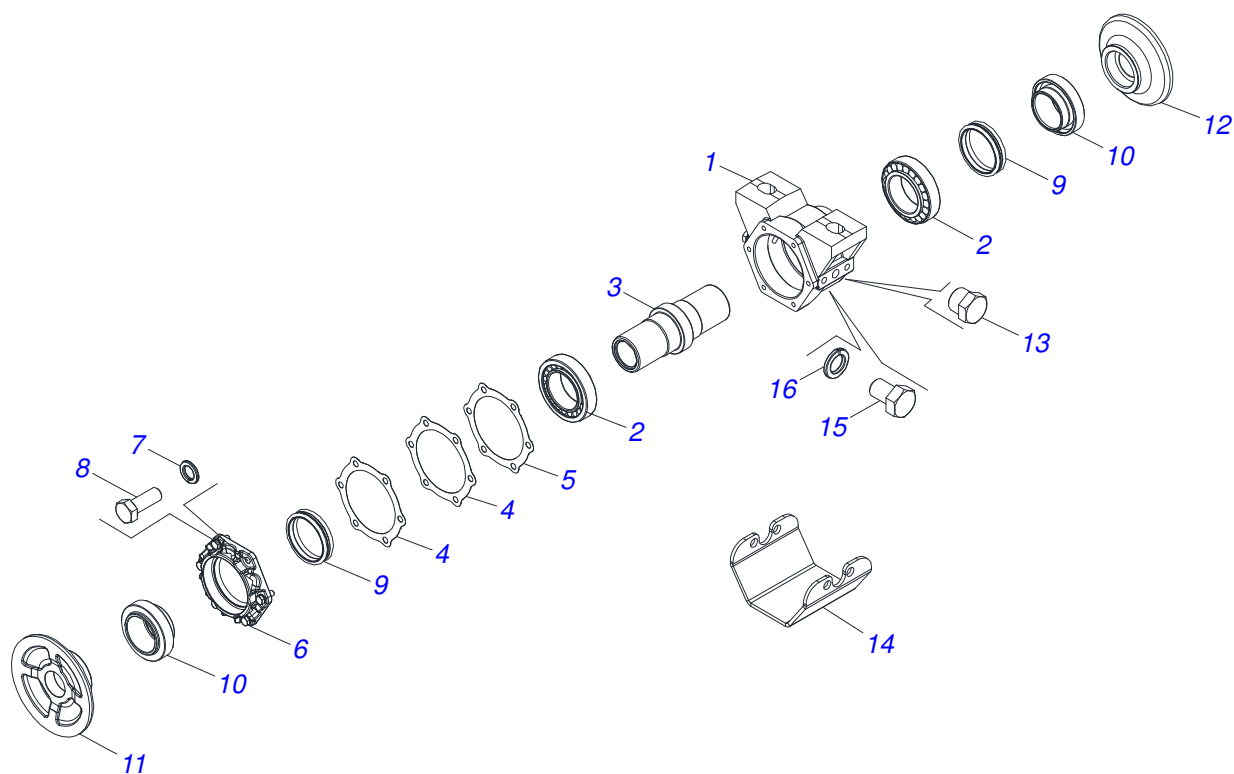

Artículo	Código	Descripción	Ver Pág.	QT
01	0502020636	CAJA CHUMACERA DM 225X1.5/8 C/F 1/2	01	01
02	0503010104	RODAMIENTO 3984/3920	02	02
03	0502010824	EJE CM/DM	01	01
04	0503030030	EMPAQUETADURA 142 X 113,2 X 0,3	02	02
05	0503030685	EMPAQUETADURA 142 X 113,2 X 0,1	01	01
06	0502020161	TAPA CAJA DM	01	01
07	0503011443	ARANDELA PRESION	06	06
08	0503010237	TORNILLO 3/8 UNC X 1	06	06
09	0503030027	RETEN LP JB-255	02	02
10	0502010823	ALOJAMIENTO RETENCIÓN	02	02
11	0502040141	APOYO EXT DISCO	01	01
12	0502040142	APOYO INT DISCO	01	01
13	0503010856	TAPON R3/8" BSPT	02	02
14	0581013547	CAPA PROTECCION CHUMACERA	01	01
15	0503011401	TORNILLO 1/2" UNC X 3/4"	04	04
16	0503010019	ARANDELA PRESION 1/2"	04	04