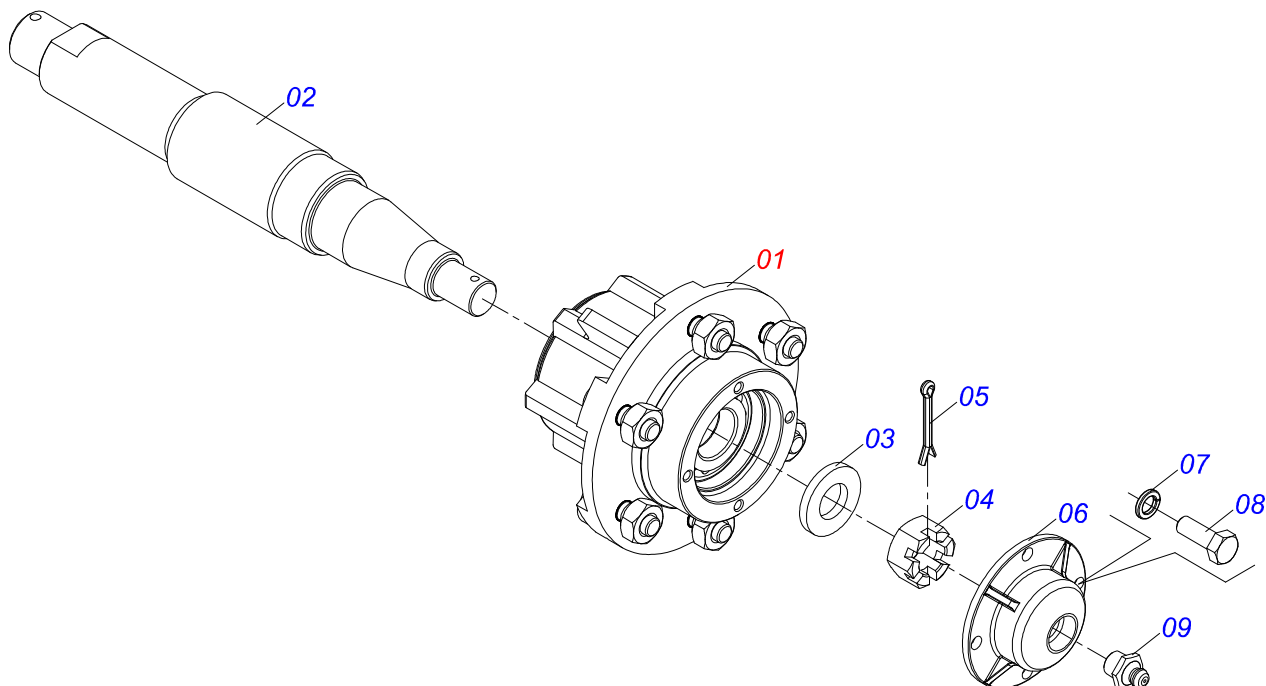

Artículo	Código	Descripción	Ver Pág.	QT
01	0521069166	ENGANCHE		01
02	0581018413	BUJE		01
03	0503010002	GRASERA 1800		02
04	0503016033	ABRAZADERA NYLON 4,8 X 1,3 X 300 MM		01

Artículo	Código	Descripción	Ver Pág.	QT
01	0503062157	GATO COMPLETO		01

Artículo	Código	Descripción	Ver Pág.	QT
001	0511061588	CAMISA 85,72 X 415,5		01
002	0521010421	EXTENSOR CILINDRO HIDRAULICO		01
003	0503010042	ANILLO O-RING 2-214 N 3006-9B		01
004	0503010063	TUERCA 1" UNF		01
005	0502040747	HORQUILLA		01
006	0503011094	TORNILLO 3/8" UNC X 2" C C S I 12.9		01
007	0503010026	TUERCA 3/8		01
008	0503010025	ARANDELA PRESION 3/8		01
009	0503030385	PLUG CILINDRICO N-002		02
010	0571019710	EMBOLO		01
011	0503017935	ANILLO		01
012	0503018144	ANILLO		01
013	0571019711	APOYO ANILLO		01
014	0503010761	ANILLO RASCADOR D-1750		01
015	0571019709	TAPA MOVIL		01
016	0503017936	ANILLO		01
017	0503017938	ANILLO GUIA		01
018	0503017937	ANILLO		01
019	0503017940	ANILLO		02
020	0503017939	ANILLO		02

Artículo	Código	Descripción	Ver Pág.	QT
001	0511070658	CAMISA		01
002	0571019958	EXTENSOR CILINDRO HIDRAULICO		01
003	0502040747	HORQUILLA		01
004	0503030385	PLUG CILINDRICO N-002		02
005	0503010039	ANILLO RASCADOR D-2000		01
006	0503011094	TORNILLO 3/8" UNC X 2" C C S I 12.9		01
007	0503011443	ARANDELA PRESION		01
008	0503010026	TUERCA 3/8		01
009	0502012820	EMBOLO 50,80 X 101,60		01
010	0503010817	TUERCA 1.1/4		01
011	0503018025	ANILLO GUIA		01
012	0503018026	ANILLO 1870-2000-375 B		01
013	0503018024	ANILLO BS		01
014	0503010338	ANILLO O-RING 2-342 N 3006-9B		02
015	0503011061	ANILLO BACK-UP 8-342		02
016	0502012822	TAPA MOVIL 101,60		01
017	0502012821	SOPORTE ANILLO 50,80 X 101,60		01
018	0503018029	ANILLO O-RING 2-217		01
019	0503015633	SELLADO SELEMASTER		01