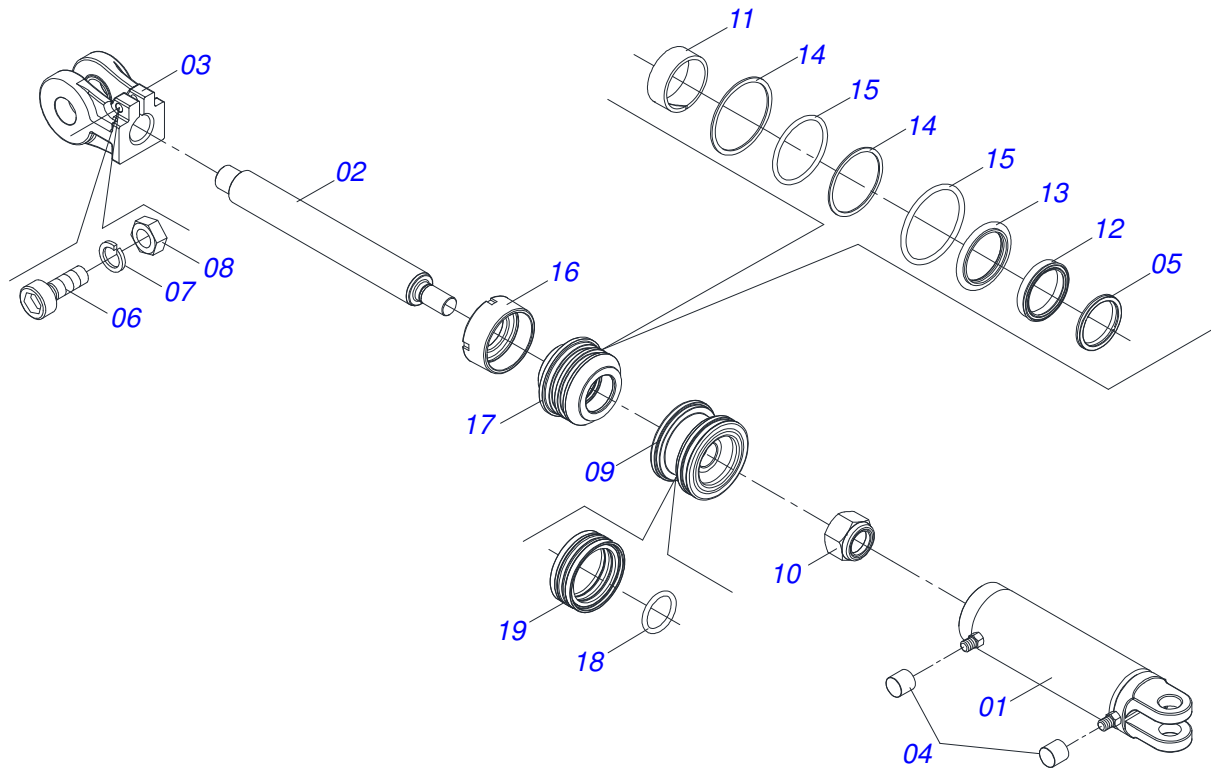

Artículo	Código	Descripción	Ver Pág.	QT
01	0521069165	BARRA TRACCION		01
02	0521053943	ENGANCHE CON SOPORTE ROTULA COMPLETO	3	01
03	0581015973	TORNILLO 1.1/4 UNC X 8 C S G5		01
04	0501017779	ARANDELA PLANA		02
05	0503013026	TUERCA CASTILLO 1.1/4" UNC		01
06	0503010010	PASADOR ABIERTO 1/4 X 2.1/2		01

Artículo	Código	Descripción	Ver Pág.	QT
01	0521069166	ENGANCHE		01
02	0581018413	BUJE		01
03	0503010002	GRASERA 1800		02
04	0503016033	ABRAZADERA NYLON 4,8 X 1,3 X 300 MM		01

Artículo	Código	Descripción	Ver Pág.	QT
01	0503062157	GATO COMPLETO		01

Artículo	Código	Descripción	Ver Pág.	QT
001	0511061588	CAMISA 85,72 X 415,5		01
002	0521010421	EXTENSOR CILINDRO HIDRAULICO		01
003	0503010042	ANILLO O-RING 2-214 N 3006-9B		01
004	0503010063	TUERCA 1" UNF		01
005	0502040747	HORQUILLA		01
006	0503011094	TORNILLO 3/8" UNC X 2" C C S I 12.9		01
007	0503010026	TUERCA 3/8		01
008	0503010025	ARANDELA PRESION 3/8		01
009	0503030385	PLUG CILINDRICO N-002		02
010	0571019710	EMBOLO		01
011	0503017935	ANILLO		01
012	0503018144	ANILLO		01
013	0571019711	APOYO ANILLO		01
014	0503010761	ANILLO RASCADOR D-1750		01
015	0571019709	TAPA MOVIL		01
016	0503017936	ANILLO		01
017	0503017938	ANILLO GUIA		01
018	0503017937	ANILLO		01
019	0503017940	ANILLO		02
020	0503017939	ANILLO		02