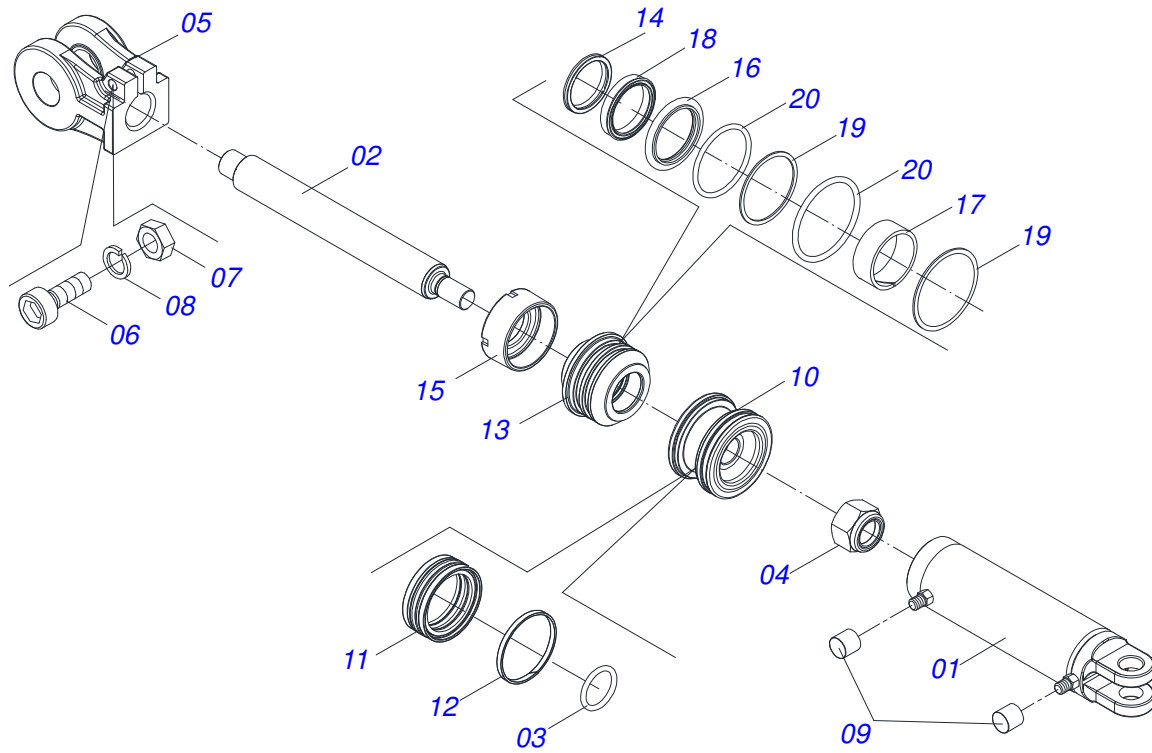

Artículo	Código	Descripción	Ver Pág.	QT
01	0521069165	BARRA TRACCION		01
02	0521053943	ENGANCHE CON SOPORTE ROTULA COMPLETO	3	01
03	0581015973	TORNILLO 1.1/4 UNC X 8 C S G5		01
04	0501017779	ARANDELA PLANA		02
05	0503013026	TUERCA CASTILLO 1.1/4" UNC		01
06	0503010010	PASADOR ABIERTO 1/4 X 2.1/2		01

Artículo	Código	Descripción	Ver Pág.	QT
01	0521069166	ENGANCHE		01
02	0581018413	BUJE		01
03	0503010002	GRASERA 1800		02
04	0503016033	ABRAZADERA NYLON 4,8 X 1,3 X 300 MM		01

Artículo	Código	Descripción	Ver Pág.	QT
01	0503062157	GATO COMPLETO		01

Artículo	Código	Descripción	Ver Pág.	QT
001	0511061588	CAMISA 85,72 X 415,5		01
002	0521010421	EXTENSOR CILINDRO HIDRAULICO		01
003	0503010042	ANILLO O-RING 2-214 N 3006-9B		01
004	0503010063	TUERCA 1" UNF		01
005	0502040747	HORQUILLA		01
006	0503011094	TORNILLO 3/8" UNC X 2" C C S I 12.9		01
007	0503010026	TUERCA 3/8		01
008	0503010025	ARANDELA PRESION 3/8		01
009	0503030385	PLUG CILINDRICO N-002		02
010	0571019710	EMBOLO		01
011	0503017935	ANILLO		01
012	0503018144	ANILLO		01
013	0571019711	APOYO ANILLO		01
014	0503010761	ANILLO RASCADOR D-1750		01
015	0571019709	TAPA MOVIL		01
016	0503017936	ANILLO		01
017	0503017938	ANILLO GUIA		01
018	0503017937	ANILLO		01
019	0503017940	ANILLO		02
020	0503017939	ANILLO		02