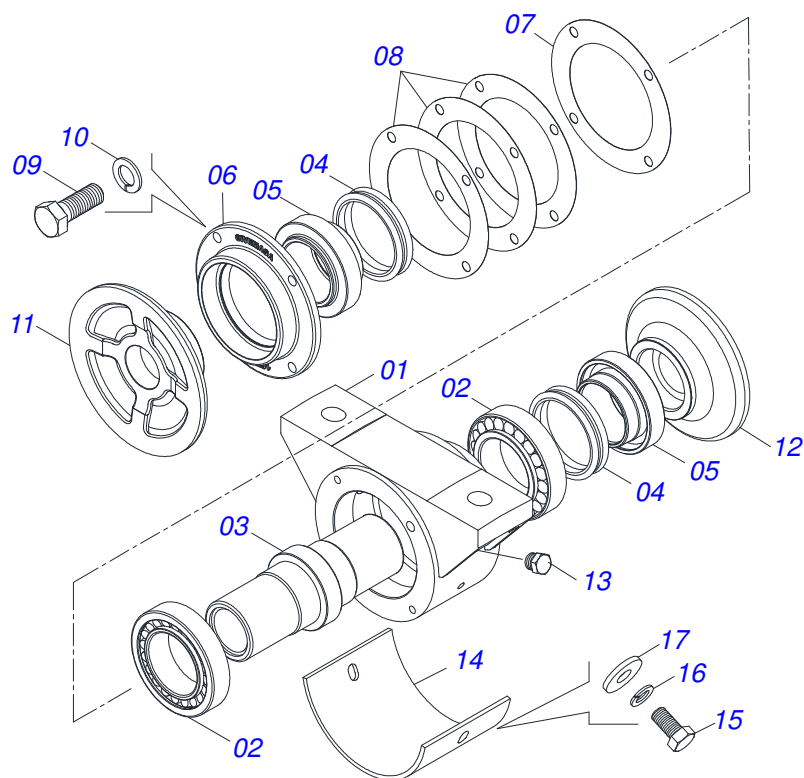

Artículo	Código	Descripción	Ver Pág.	QT
01	0502011965	CUERPO CHUMACERA		01
02	0503010104	RODAMIENTO 3984/3920		02
03	0502010824	EJE CM/DM		01
04	0503030027	RETEN LP JB-255		02
05	0502010823	ALOJAMIENTO RETENCIÓN		02
06	0502011966	TAPA CHUMACERA		01
07	0503031685	JUNTA UNIVERSAL		01
08	0503031686	JUNTA UNIVERSAL		03
09	0503010237	TORNILLO 3/8 UNC X 1		04
10	0503011443	ARANDELA PRESION		04
11	0502040141	APOYO EXT DISCO		01
12	0502040142	APOYO INT DISCO		01
13	0503010856	TAPON R3/8" BSPT		01
14	0521013856	PLACA PROTECCIÓN		01
15	0503011334	TORNILLO 3/8 UNC X 3/4		02
16	0503010025	ARANDELA PRESION 3/8		02
17	0501010984	ARANDELA PLANA		02