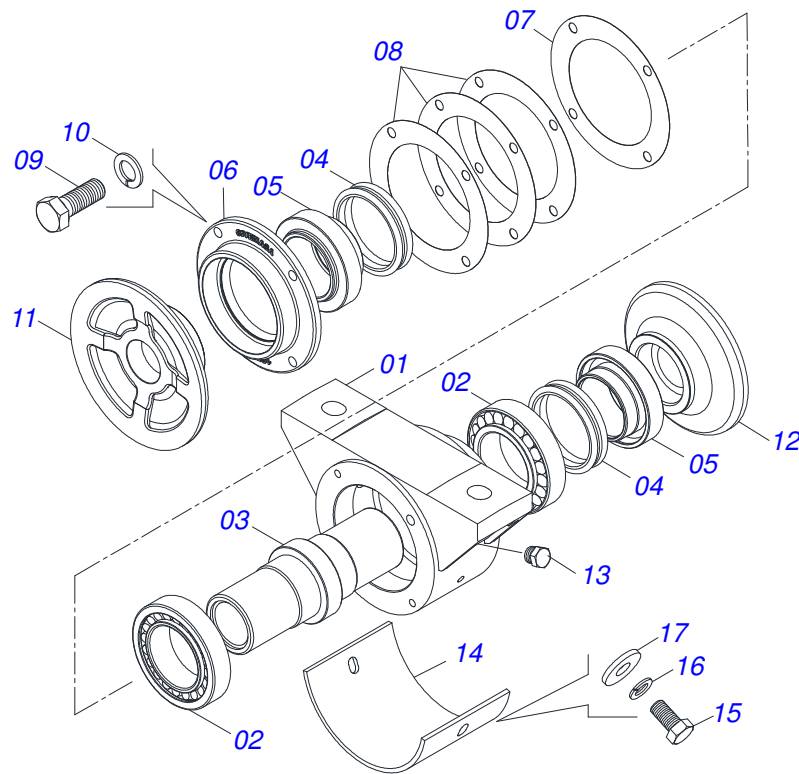

Item	Código	Descrição	QT
01	0502011965	CORPO MANCAL CIVEMASA 262 1G77762	01
02	0503010104	ROL 3984/3920 IMP	02
03	0502010824	EIXO CM/DM 1G89316	01
04	0503030027	RET LP JB-255 1G26029	02
05	0502010823	PORTA RET C/LUVA 1G89326	02
06	0502011966	TAMPA CORPO MANCAL CIV 262 1G77772	01
07	0503031685	JUNTA VEDACAO 163 X 113,20 X 0,10	01
08	0503031686	JUNTA VEDACAO 163 X 113,20 X 0,30	03
09	0503010237	PARAF 3/8 UNC X 1 C S G.5 ZN	04
10	0503011443	ARRUELA PRESSAO 3/8 SA	04
11	0502040141	ENC EXT DISCO	01
12	0502040142	ENC INT DISCO	01
13	0503010856	BUJAO R3/8" BSPT	01
14	0521013856	CHAPA PROTECAO MR-2D/10 3500924	01
15	0503011334	PARAF 3/8 UNC X 3/4 C S G.5 ZN	02
16	0503010025	ARRUELA PRESSAO 3/8 ZN 1K01527	02
17	0501010984	ARRUELA LISA 10,50 X 27 X 3,00 ZN	02