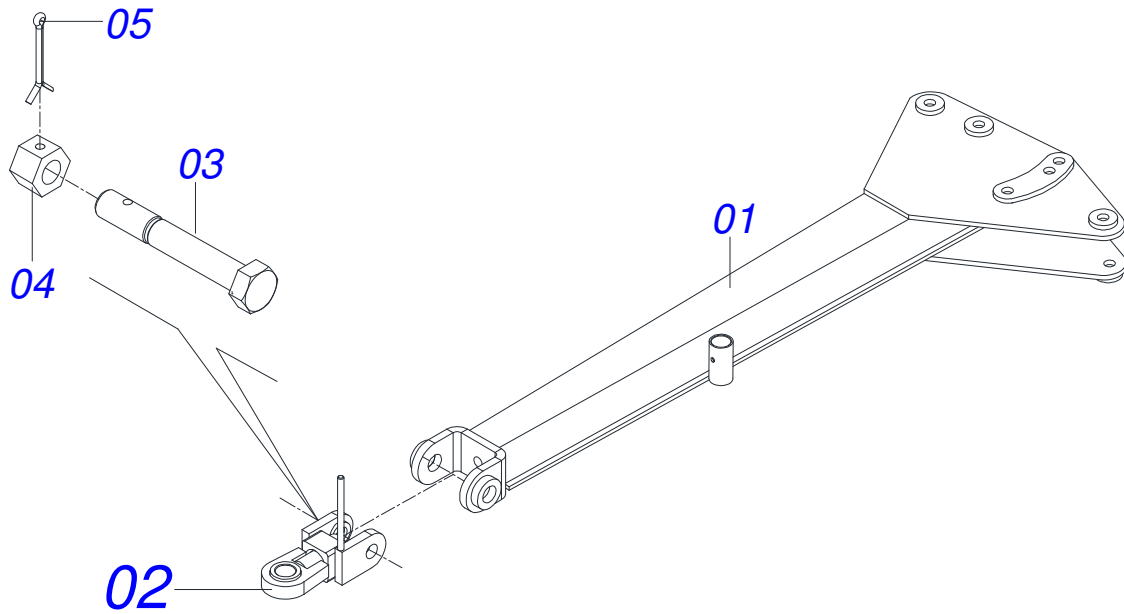

Item	Código	Descrição	QT
001	0511060753	TIRANTE GVC 31700N 3381877	01
002	0511060639	GANCHO ENGATE GNC 50404B 3326749	01
003	0521014427	PARAFUS FURADO GNC 58000 3324429	01
004	0521014518	PORCA FIX ENGAT GNC 58100 3324439	01
005	0503010067	CONTRAPINO 3/16 X 2.1/2 SA	01