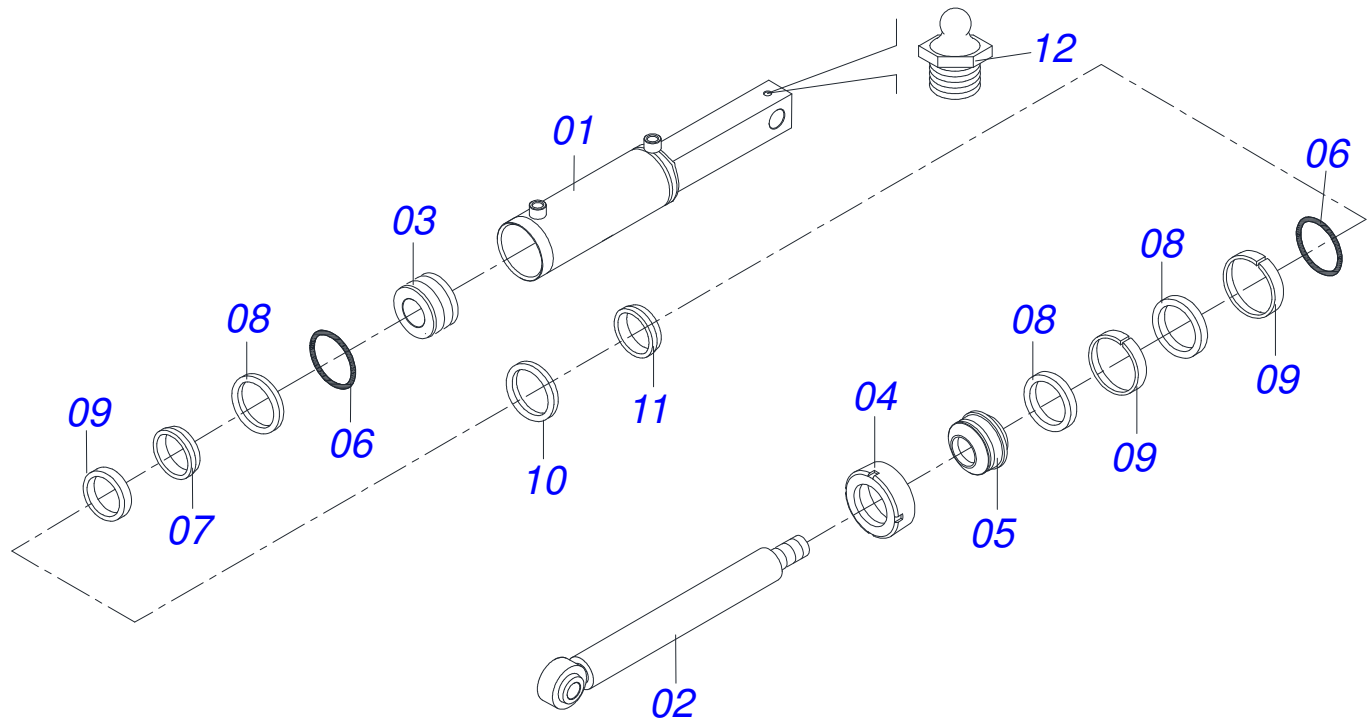

Item	Código	Descrição	QT
001	0511060162	CONJ CAMISA CH 50100GVC48 3109672	01
002	0511060163	CONJ HASTE CH 50200GVC48 3109728	01
003	0502011584	GUIA HASTE CH 50300R 3103687	01
004	0502011783	TAMPA CH 53070/4 4100762	01
005	0502011563	EMBOLO CH 50500E 3109746	01
006	0503012497	ANEL TEFLON CH 61000 1G06109	02
007	0503012590	ANEL NYLON CH 51100A 1G31046	01
008	0503012593	ANEL BORRACHA CH 51700 1G05538	03
009	0503012592	ANEL TEFLON CH 51800 1G06099	03
010	0503010287	ANEL RASPD D-2500 1G24251	01
011	0503012501	GAXETA MOLYTHANE 2500-2500 1G17056	01
012	0503010002	GRAXEIRA 1800	01