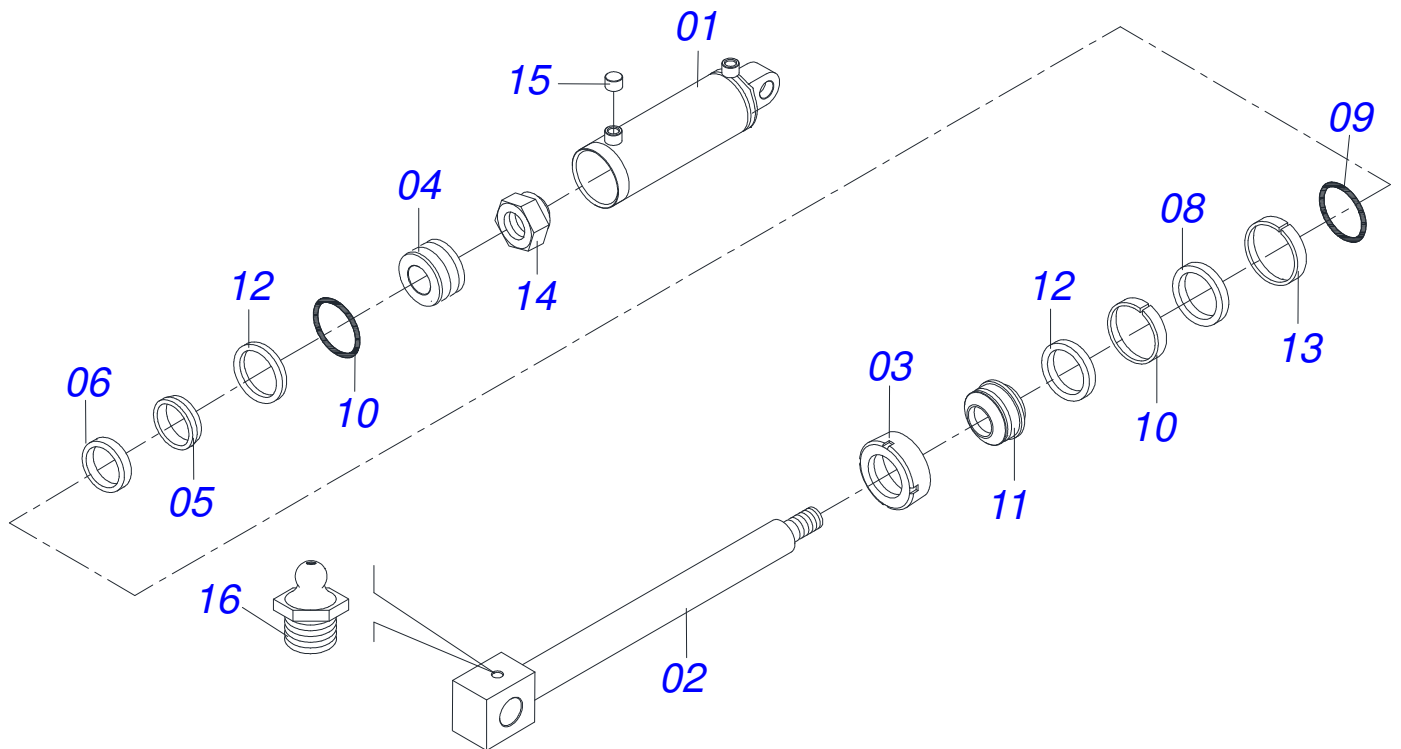

Item	Código	Descrição	QT
001	0511062241	CAMISA 101,6 X 317	01
002	0511062243	EXTENSOR 44,45 X 407	01
003	0502010017	TAMPA MOVEL 101,6	01
004	0502010841	SUPT ANEIS 44,45 X 101,6	01
005	0503010761	ANEL RASPD D-1750	01
006	0503010990	GAXETA 1870-1750-375-B	01
007	0503010949	ANEL G.I.1.3/4X3X1/2 W2-2000-500 PK	01
008	0503011061	ANEL BACK-UP 8-342 1G31076	01
009	0503010338	ANEL O RING 2-342 N 3006-9B 1G04619	01
010	0503010345	ANEL O RING 2-218 N 3006-9B 1G04609	01
011	0502010793	EMBOLO 44,45 X 101,6	01
012	0503010043	GAXETA 3750-3250 B	02
013	0503010994	ANEL G.E.4 X 3 X 1/2 W2-4000-500 PK	01
014	0503010044	PORCA S. AUTOTRAV C/NYLON 1.1/4 UNF BAIXA G.5 ZN	01
015	0503030384	PLUG CON N-001	02
016	0503010002	GRAXEIRA 1800	01