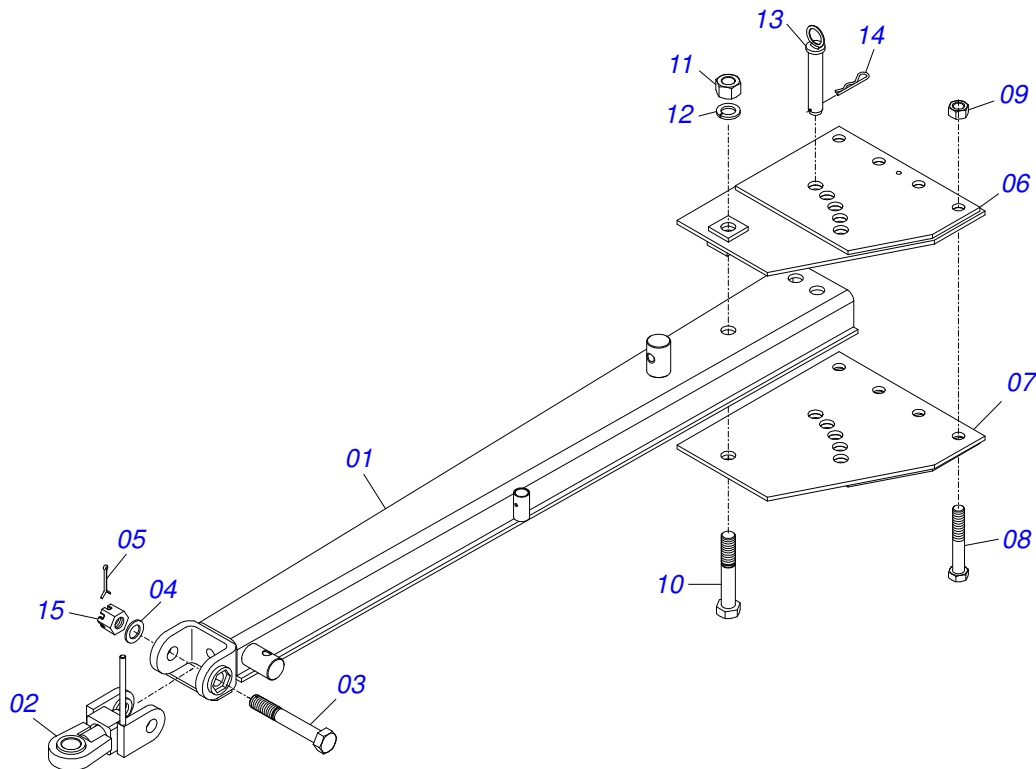

Item	Código	Descrição	QT
001	0511060300	TIRANTE GVPF 200500 3462240	01
002	0511063351	ENGATE SPC 53000 3932629	01
003	0521013739	PARAFUSO TIRAN GVMF 60412N 3442981	01
004	0501012916	ARRUELA LISA 38,50 X 66 X 4,75 ZN	01
005	0503012215	CONTRAPINO 5/16 X 2.1/2 1G13132 ZN	01
006	0511060301	CHAPA ENGATE GVPF 200800 3462397	01
007	0511060302	CHAPA ENGATE GVPF 200900 3462424	01
008	0503012192	PARAF 1.1/4 NC X 8 CS 1K10118 ZN	04
009	0503012181	PORCA S. 1.1/4 UNC G.5 ZN	04
010	0503012258	PARAF CS NC 1.1/2X9 1K11119 ZN	01
011	0503012259	PORCA SEXT NC1.1/2 LEVE 1K03155 ZN	01
012	0503013627	ARRUELA PRESSAO 1.1/2 SA	01
013	0511060146	PINO FIXACAO TIRANTE PN-260 3092604	01
014	0503031479	GRAMPO TM 181 X 5,6 1G18010	01
015	0502011592	PORCA CAST GVMF 60410N 3442972	01