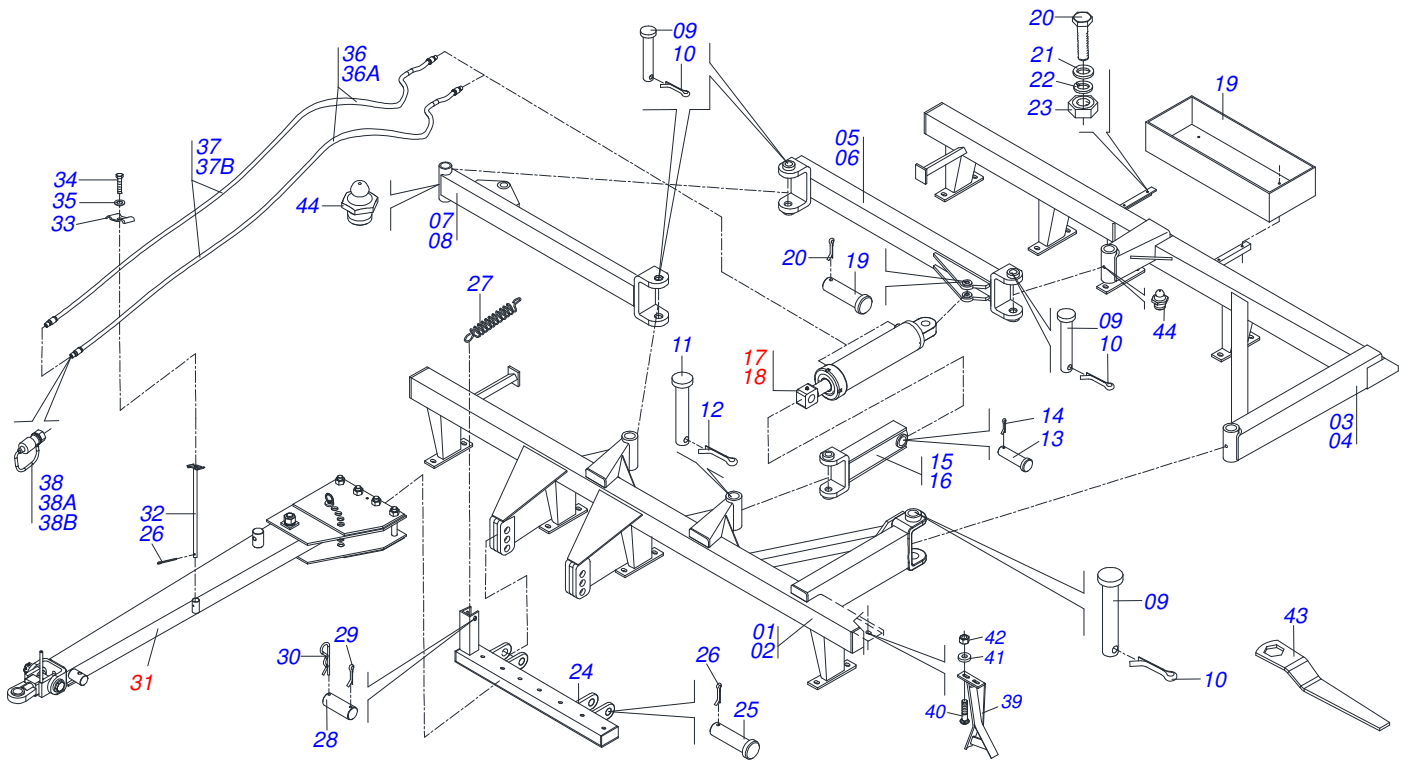

civemasa

PRODUTOS

Código	Descrição
0120050005	GVC 16HIDRX28X7,5 REC DESM 6380064
0120050010	GVC 24HIDX28X7,5 REC DESMON 6380468
0120050001	GVC 28HIDRX28X7,5 REC DESM 6380569
0120050029	GVC 44 HID 28X7,5 REC DESM S-0508
0120050056	GVC 44-PI 28X7.5 REC DESM 6380944

Item	Código	Descrição	16-24 D
01	0511060859	CHASSI DIANTEIRO GVC 10201A 3385011	01 00
02	0511063126	CHASSI DIANT GVC 30201A 3384874	00 01
03	0521041762	CHASSI TRAS C/ETIQ GVC 16 HID	01 00
04	0511063125	CHASSI TRAS GVC 30101A 3384800	00 01
05	0511060862	BRACO TRASEIRO GVC 10300N 3380218	01 00
06	0511060267	BRACO TRASEIRO GVC 30300N 3381491	00 01
07	0511060861	BRACO DIANTEIRO GVC 10400N 3380263	01 00
08	0511060266	BRACO DIANTEIRO GVC 30400N 3381601	00 01
09	0511060177	PINO C/CABECA PN-118 3091183	04 04
10	0503010010	CONTRAPINO 1/4 X 2.1/2	04 04
11	0511060259	PINO C/CABECA SOLD PN-129 3091293	01 01
12	0503010010	CONTRAPINO 1/4 X 2.1/2	01 01
13	0521013742	PINO C/CABECA PN-031 3090312 ZN	02 02
14	0503010362	CONTRAPINO 1/8 X 1.1/4 SA	02 02
15	0511060752	SUPORTE PISTAO GVC 17000 3380346	01 00
16	0511060269	SUPORTE PISTAO GVC 37000 3382041	00 01
17	0501048919	CIL H 44,45X101,6X520X200 3100469	01 00
18	0511058408	CIL HIDR 44,45 X 101,6 X 630 X 300 GNC 40	00 01
19	0511060865	CAIXA PESO GVC 30501 3381666	01 01
20	0501010161	PARAF 1/2 UNC X 1.1/4 C S G.2 ZN	04 04
21	0501010937	ARRUELA LISA 13,50 X 28 X 3,00 ZN	08 08
22	0503010019	ARRUELA PRESSAO 1/2 ZN 1K01556	04 04
23	0503010060	PORCA S. 1/2 UNC G.5 ZN	04 04
24	0511060864	BARRA TRACAO GVC 31600N 3381776	01 01
25	0521013742	PINO C/CABECA PN-031 3090312 ZN	02 02
26	0503010067	CONTRAPINO 3/16 X 2.1/2 SA	03 03
27	0503031498	MOLA GVC 33100N 1G20179	01 01
28	0521013816	PINO S/CABECA PN-052 3090523 ZN	01 01
29	0503012215	CONTRAPINO 5/16 X 2.1/2 1G13132 ZN	01 01
30	0503031479	GRAMPO TM 181 X 5,6 1G18010	01 01
31	0511052793	TIRANTE COMPLETO CVC 16 A 24 HID	01 01
32	0511060205	SUPORTE MANG SNC 20104N 3670654	01 01
33	0502012702	CORPO SUP PRESILHA R7/16	02 02