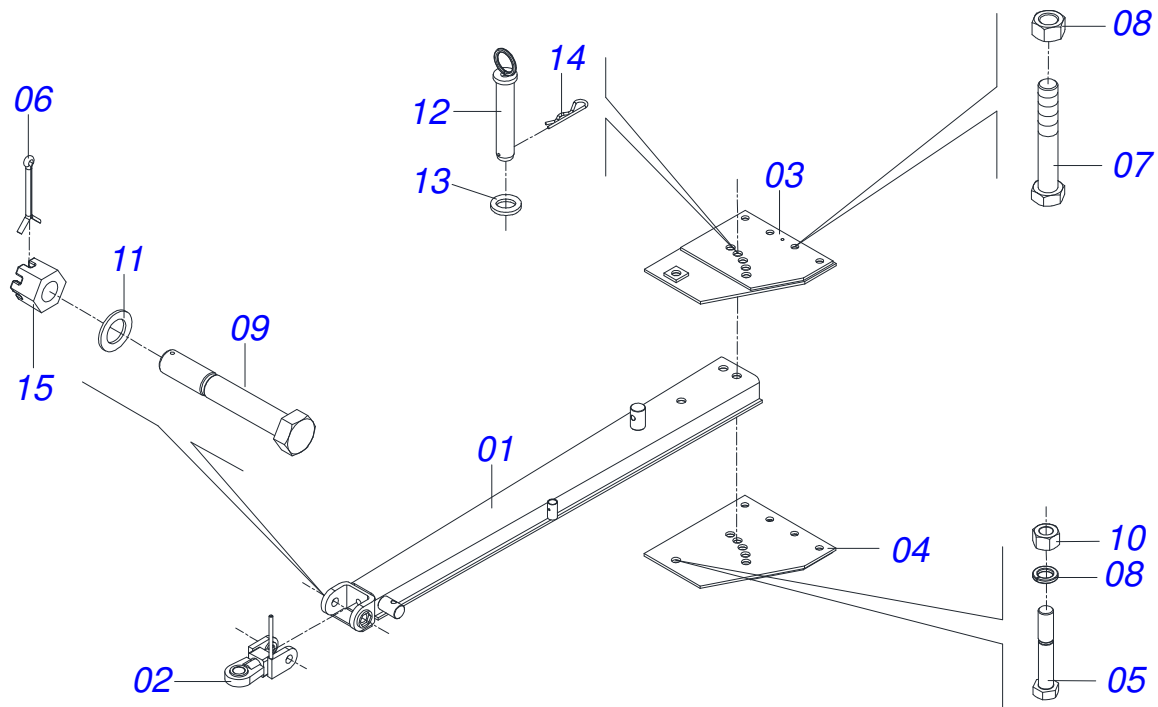

Item	Código	Descrição	QT
001	0511060263	TIRANTE GVC 41700 3385727	01
002	0511063351	ENGATE SPC 53000 3932629	01
003	0521018796	CHAPA ENGATE SUP GVC 41800 3385790	01
004	0511060265	CHAPA ENGATE GVC 41900 3385809	01
005	0521013739	PARAFUSO TIRAN GVMF 60412N 3442981	01
006	0503010010	CONTRAPINO 1/4 X 2.1/2	01
007	0501010060	PARAF 1 UNC X 6.1/2 C S G.5 ZN	04
008	0503012182	PORCA S. 1 UNC G.5 ZN	04
009	0501011106	PARAF 1.1/4 UNC X 7 C S G.7 ZN	01
010	0503012181	PORCA S. 1.1/4 UNC G.5 ZN	01
011	0503010070	ARRUELA PRESSAO 1.1/4 ZN	01
012	0511060268	PINO FIXADOR TIRANTE PN-250 3092503	01
013	0501017779	ARRUELA LISA 32 X 60 X 4,75 ZN	01
014	0503031479	GRAMPO TM 181 X 5,6 1G18010	01
015	0502011592	PORCA CAST GVMF 60410N 3442972	01