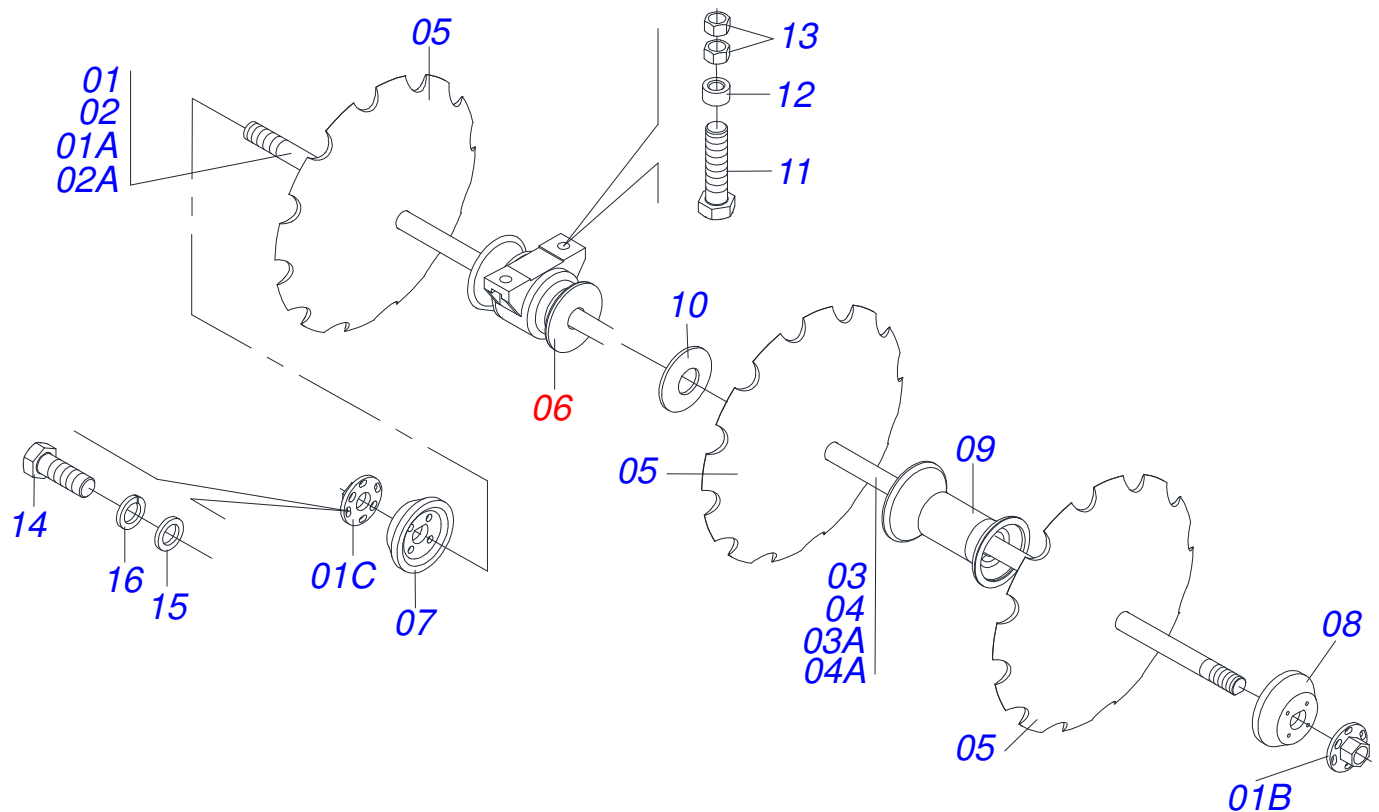

Item	Código	Descrição	16-24-28-44 D.
01	0511050238	EIXO DISCO 1.3/4UNC X 2107 C/ PORCA	02 00 00 02
01A	0521013844	EIXO DISCO GVCF 3390044	02 00 00 02
01B	0502011574	PORCA DIREITA GVC 20108D 3380749	02 04 04 06
01C	0502011575	PORCA ESQUERDA GVC 20108E 3380759	02 04 04 06
02	0511050216	EIXO DISCO 1.3/4UNC X 1567 C/PORCA	00 04 00 00
02A	0521013681	EIXO DISCOS GVCF 30109 3390493	00 04 00 00
03	0511050175	EIXO DISC 1.3/4 UNC X 1837 C/ PORCA	00 00 04 00
03A	0521013682	EIXO DISCOS GVL 23300N 3410229	00 00 04 00
04	0511052551	EIXO DISCO UNC 1.3/4X 1840 C/PORCAS	00 00 00 04
04A	0521014868	EIXO DISCO SAC 1.3/4 X 1840 3611685	00 00 00 04
05	0602037001	DR28X7,5 C102AF04FR1.13/16 10R T/CV	16 24 28 44
06	0511040113	MANCAL AGR DM OL 262X1.3/4 1G77742	06 08 08 18
07	0502011572	ENCOSTO INT GVC 20107 3380492	02 04 04 06
08	0502011573	ENCOSTO EXT GVC 20106 3380483	02 04 04 06
09	0502011576	SEPARADOR GVCF 20108 3390172	08 12 16 20
10	0521013672	CALÇO GVC 27900	02 04 04 06
11	0503010901	PARAF 3/4UNC 3.1/2 CS G5 ZN 1K06867	12 16 16 32
12	0521013710	ARRUELA GVC33200 SEMIMANCAL 3382032	12 16 16 32
13	0503012183	PORCA S. 3/4 UNC G.5 ZN	24 32 32 64
14	0503010834	PARAF 1/2 UNC X 1 C S G.5 ZN	08 16 16 24
15	0501010937	ARRUELA LISA 13,50 X 28 X 3,00 ZN	08 16 16 24
16	0503010019	ARRUELA PRESSAO 1/2 ZN 1K01556	08 16 16 24