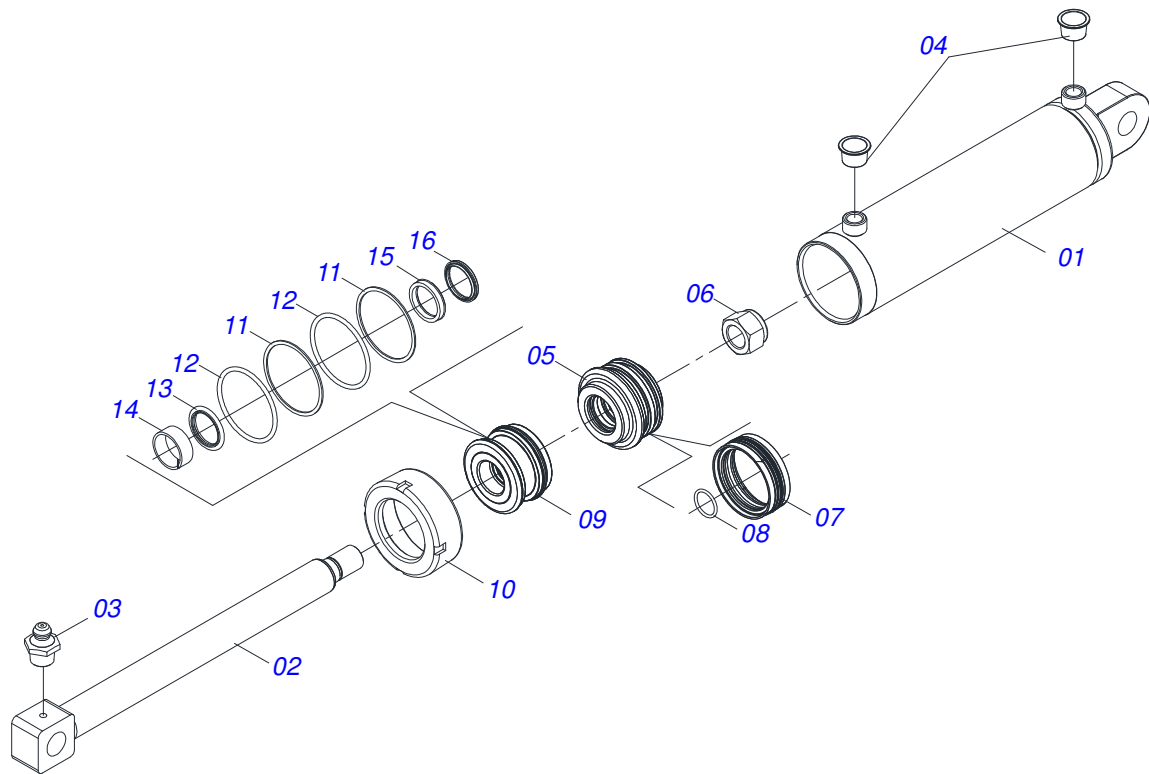

Item	Código	Descrição	QT
001	0511062246	CAMISA 101,6 X 418	01
002	0511062247	EXTENSOR 44,45 X 513 GNC 400	01
003	0503010002	GRAXEIRA 1800	01
004	0503030384	PLUG CON N-001	02
005	0581010837	EMBOLO 44,45 X 101,6 GATG	01
006	0503010817	PORCA S. AUTOTRAV C/NYLON 1.1/4 UNF ALTA G.5 ZN	01
007	0503015633	VED SELEMASTER DSM PCB0NB102-NCRO	01
008	0503018029	ANEL O RING 2-217 N 3006 90B	01
009	0581010302	SUPT ANEIS 44,45 X 101,60 PCA 600	01
010	0502012822	TAMPA MOVEL 101,60 TSTA 14	01
011	0503011061	ANEL BACK-UP 8-342 1G31076	02
012	0503010338	ANEL O RING 2-342 N 3006-9B 1G04619	02
013	0503017936	ANEL OD 044405200171D-BR AGEL	01
014	0503017938	ANEL GUIA W2-2000-750 (1734)	01
015	0503017937	GAXETA 1870-1750-375-B POLYMAX	01
016	0503010761	ANEL RASPD D-1750	01