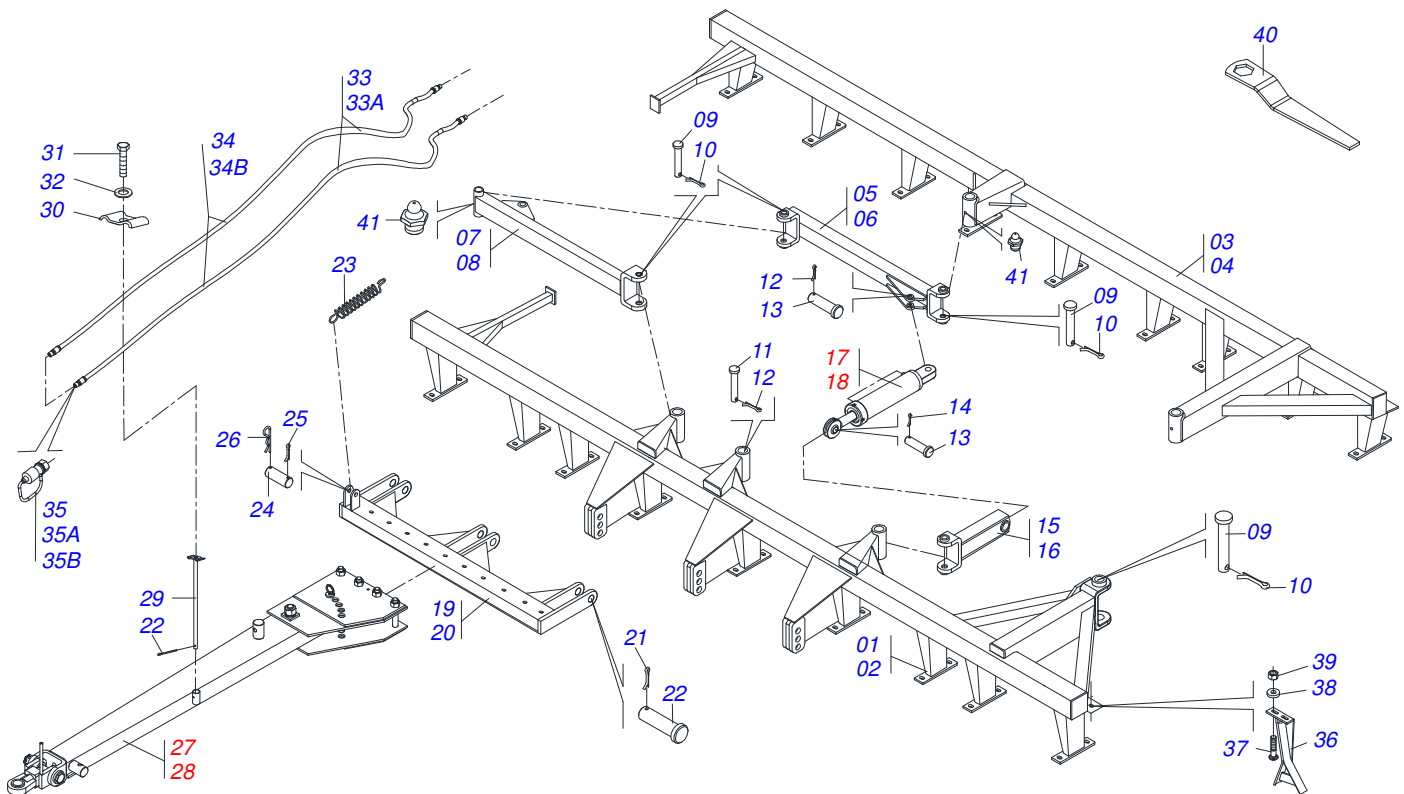

Item	Código	Descrição	28 44 D
01	0511060260	CHASSI DIANTEIRO GVC 40201A 3385534	01 00
02	0511065012	CHASSI DIANT GVC 440201 3387386	00 01
03	0511060261	CHASSI TRASEIRO GVC 40101A 3385451	01 00
04	0511065011	CHASSI TRAS GVC 440101 3387377	00 01
05	0511060267	BRACO TRASEIRO GVC 30300N 3381491	01 00
06	0511060151	BRACO TRASEIRO GVC 480105 3386560	00 01
07	0511060266	BRACO DIANTEIRO GVC 30400N 3381601	01 00
08	0511060152	BRACO DIANTEIRO GVC 480202 3386607	00 01
09	0511060177	PINO C/CABECA PN-118 3091183	04 04
10	0503010010	CONTRAPINO 1/4 X 2.1/2	04 04
11	0511060259	PINO C/CABECA SOLD PN-129 3091293	01 01
12	0503010010	CONTRAPINO 1/4 X 2.1/2	01 01
13	0521013742	PINO C/CABECA PN-031 3090312 ZN	02 02
14	0503010362	CONTRAPINO 1/8 X 1.1/4 SA	02 02
15	0511060269	SUPORTE PISTAO GVC 37000 3382041	01 00
16	0511060150	SUPORTE PISTAO GVC 480701 3386533	00 01
17	0511058408	CIL HIDR 44,45 X 101,6 X 630 X 300 GNC 40	01 00
18	0501048502	CILINDRO HIDR CH 580E-GVC 3109663	00 01
19	0511060262	BARRA TRACAO GVC 41600 3385635	01 00
20	0511063999	BARRA TRACAO GVC 480401 3386441	00 01
21	0521013742	PINO C/CABECA PN-031 3090312 ZN	02 02
22	0503010067	CONTRAPINO 3/16 X 2.1/2 SA	03 03
23	0503031498	MOLA GVC 33100N 1G20179	01 01
24	0521013816	PINO S/CABECA PN-052 3090523 ZN	01 01
25	0503012215	CONTRAPINO 5/16 X 2.1/2 1G13132 ZN	01 01
26	0503031479	GRAMPO TM 181 X 5,6 1G18010	01 01
27	0511050515	TIRANTE COMPLETO GVC 28HID	01 00
28	0511050262	TIRANTE COMPLETO GVPF 20 / GVPF 22	00 01
29	0511060205	SUPORTE MANG SNC 20104N 3670654	01 01
30	0502012702	CORPO SUP PRESILHA R7/16	02 02
31	0503012555	PARAF 7/16 UNC X 2 C S RT G.7 ZN	02 02
32	0503010180	ARRUELA PRESSAO 7/16 ZN 1K01546	02 02
33	0501053227	JOGO MANG GNC/GNP/GVM/AG CIVEMASA	01 00