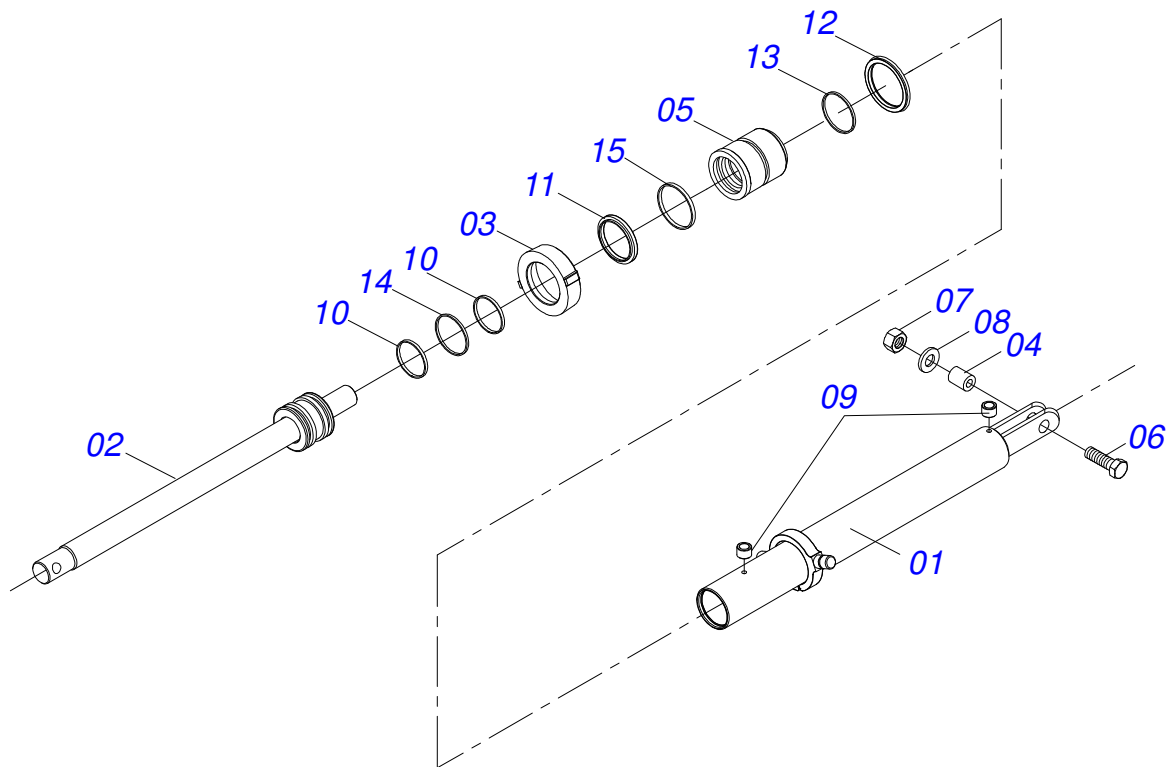

INDICE

0909092040	AG 18/21	1
0501052144	CONJUNTO CUBO RODA CR 80A 3186452	2
0511040577	CILINDRO HIDRAULICO CH 460AGB 3107802	3
0909092042	SEÇÃO DE DISCO	4
0511040113	MANCAL AGR DM OL 262X1.3/4 1G77742	5

Item	Código	Descrição	Ver Pág.	QT
01	0521013886	EIXO CR 80/2A 3186443		01
02	0502011649	CUBO RODA CR 80/1 3182364		01
03	0502020649	SUPORTE RETENTOR CR 70/2 3181558		01
04	0503012313	RETENTOR MR-2E/4 1G25516		01
05	0503012294	ROLAMENTO 6213 C3 1119015		02
06	0503012311	ANEL RENO 501065 1G04138		01
07	0521013887	ARRUELA ENCOSTO CR 5/4 3180274 ZN		01
08	0502020648	TAMPA CR 70/3 3181567		01
09	0503012314	ANEL O RING 2-248 1G05195		01
10	0503012312	ANEL RENO 502120 1G04313		01