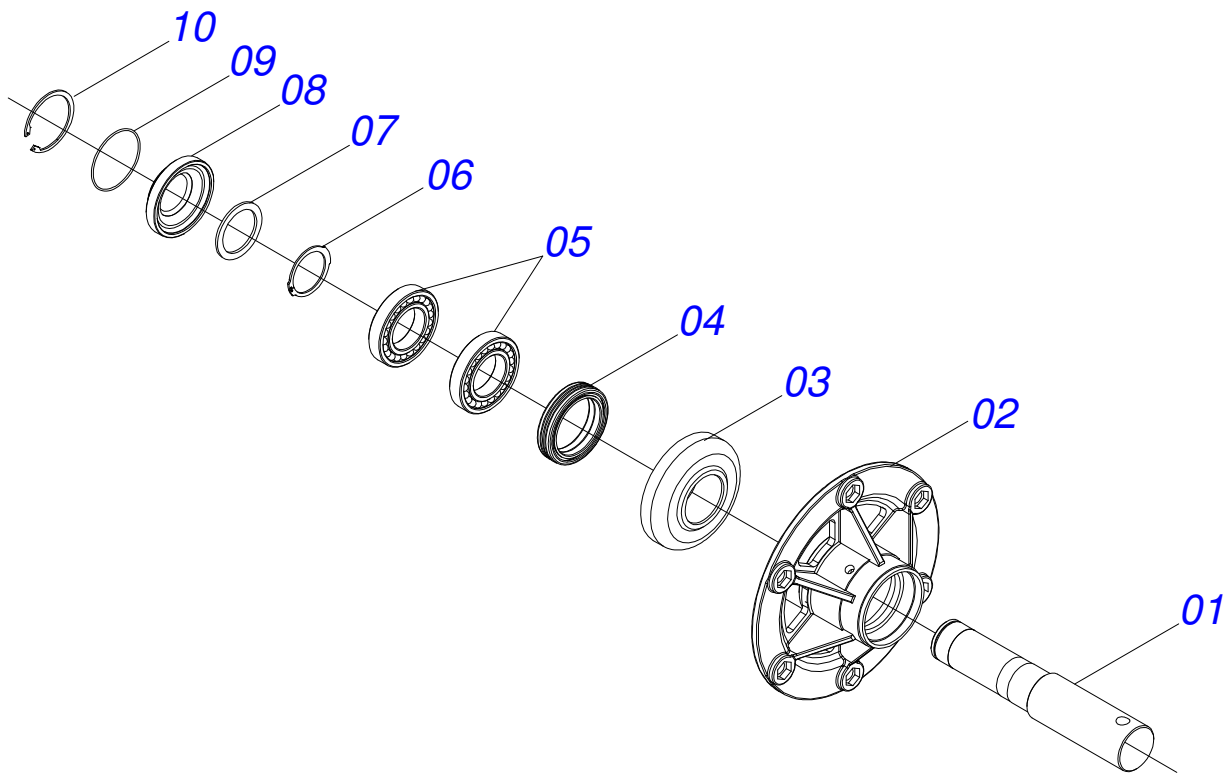

CATÁLOGO DE PEÇAS

ARADOS

Código:

0501091750

Produto:

AG 18C/21C

Série:

S-0608

Revisão:

00

Data da Revisão:

AGOSTO/2016

A solid orange horizontal bar located at the top left of the page.

PRODUTOS

Código	Descrição
0120170016	AG 18C 26 X 6,0 DR 6750095 S-0608
0120170009	AG 21C CD 26X6,0 REC

INDICE

0909092040	AG 18/21	1
0501052144	CONJUNTO CUBO RODA CR 80A 3186452	2
0511040577	CILINDRO HIDRAULICO CH 460AGB 3107802	3
0909092042	SEÇÃO DE DISCO	4
0511040113	MANCAL AGR DM OL 262X1.3/4 1G77742	5

Item	Código	Descrição	Ver Pág.	QT
01	0521013886	EIXO CR 80/2A 3186443		01
02	0502011649	CUBO RODA CR 80/1 3182364		01
03	0502020649	SUPORTE RETENTOR CR 70/2 3181558		01
04	0503012313	RETENTOR MR-2E/4 1G25516		01
05	0503012294	ROLAMENTO 6213 C3 1119015		02
06	0503012311	ANEL RENO 501065 1G04138		01
07	0521013887	ARRUELA ENCOSTO CR 5/4 3180274 ZN		01
08	0502020648	TAMPA CR 70/3 3181567		01
09	0503012314	ANEL O RING 2-248 1G05195		01
10	0503012312	ANEL RENO 502120 1G04313		01