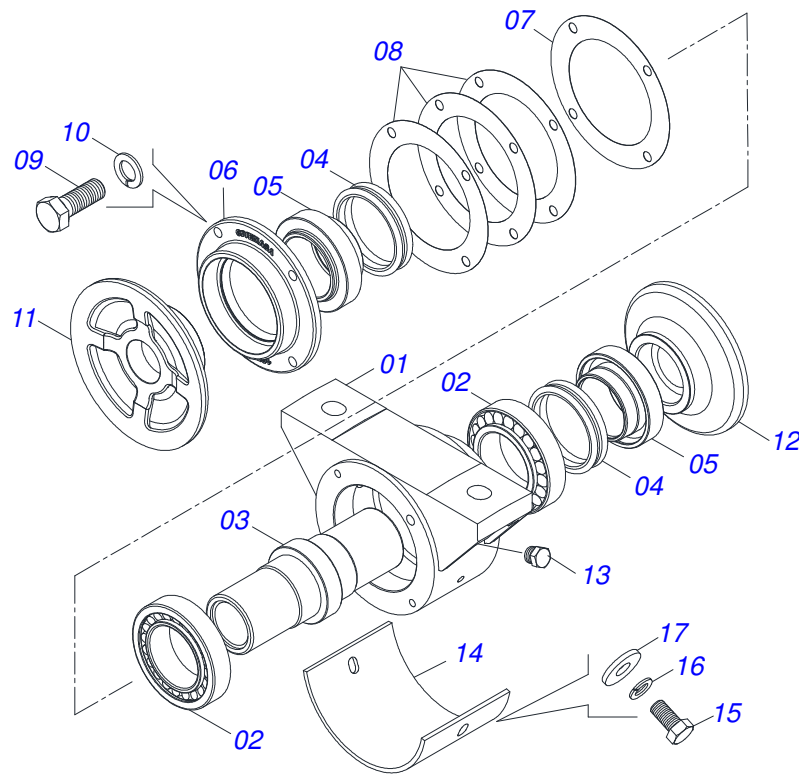

Item	Código	Descrição	Ver Pág.	QT
01	0502011965	CORPO MANCAL CIVEMASA 262 1G77762		01
02	0503010104	ROL 3984/3920 IMP		02
03	0502010824	EIXO CM/DM 1G89316		01
04	0503030027	RET LP JB-255 1G26029		02
05	0502010823	PORTA RET C/LUVA 1G89326		02
06	0502011966	TAMPA CORPO MANCAL CIV 262 1G77772		01
07	0503031685	JUNTA VEDACAO 163 X 113,20 X 0,10		01
08	0503031686	JUNTA VEDACAO 163 X 113,20 X 0,30		03
09	0503010237	PARAFUSO 3/8 UNC X 1 C S G.5 ZN		04
10	0503011443	ARRUELA PRESSAO 3/8 SA		04
11	0502040141	ENC EXT DISCO		01
12	0502040142	ENC INT DISCO		01
13	0503010856	BUJAO R3/8" BSPT		01
14	0521013856	CHAPA PROTECAO MR-2D/10 3500924		01
15	0503011334	PARAFUSO 3/8 UNC X 3/4 CS G.5 ZN		02
16	0503010025	ARRUELA PRESSAO 3/8 ZN 1K01527		02
17	0501010984	ARRUELA LISA 10,50 X 27 X 3,00 ZN		02