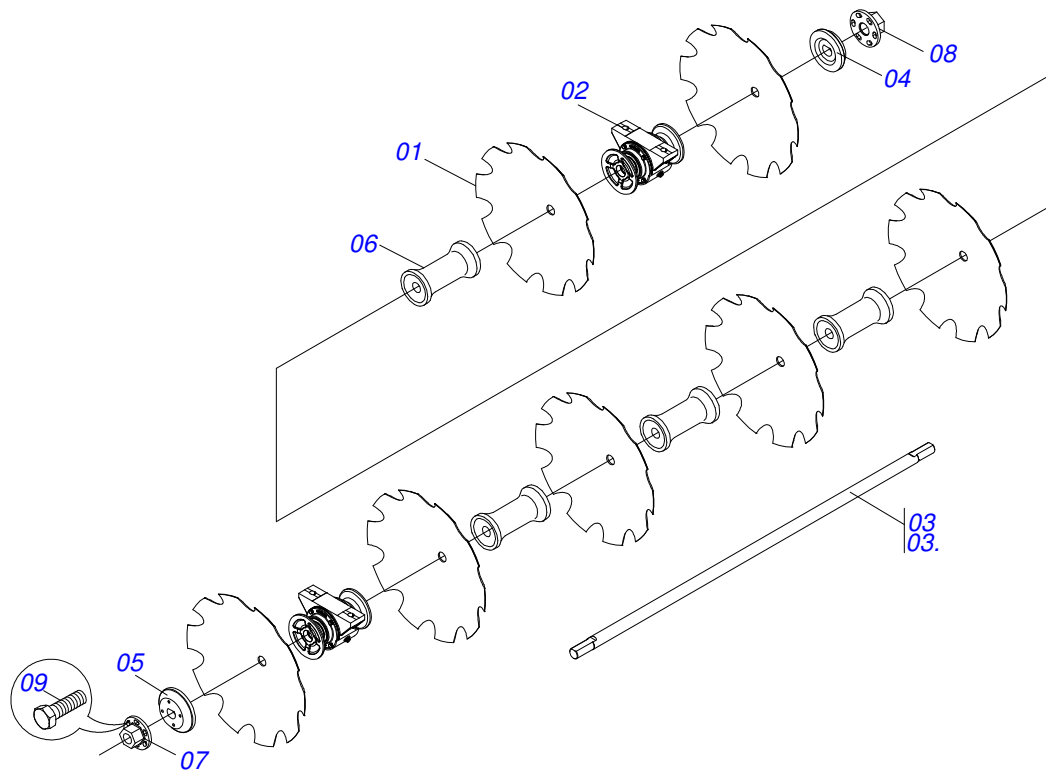

Item	Código	Descrição	Ver Pág.	QT
01	0602033303	DR26X6 C105AF04FR1.13/16 10RE TATU		18 21
02	0511040113	MANCAL AGR DM OL 262X1.3/4 1G77742	5	06 06
03	0521013681	EIXO DISCOS GVCF 30109 3390493		01 00
03.	0521013682	EIXO DISCOS GVL 23300N 3410229		00 01
04	0502011573	ENCOSTO EXT GVC 20106 3380483		03 03
05	0502011572	ENCOSTO INT GVC 20107 3380492		03 03
06	0502011576	SEPARADOR GVCF 20108 3390172		09 12
07	0502011574	PORCA DIREITA GVC 20108D 3380749		01 01
08	0502011575	PORCA ESQUERDA GVC 20108E 3380759		01 01
09	0503010834	PARAFUSO 1/2 UNC X 1 C S G.5 ZN		08 08