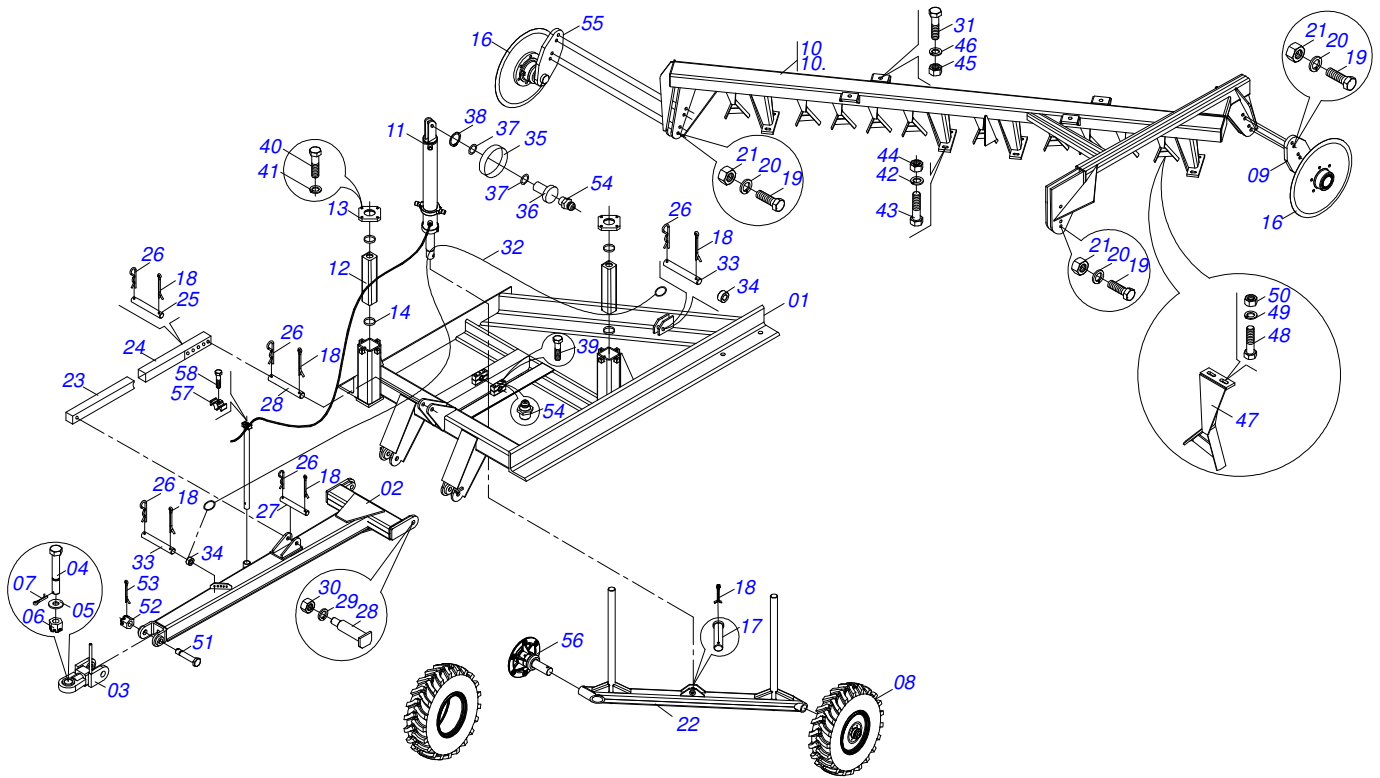

CATÁLOGO DE PEÇAS

ARADOS

Código:

0501091750

Produto:

AG 18C/21C

Série:

S-0608

Revisão:

00

Data da Revisão:

AGOSTO/2016

A solid orange horizontal bar located at the top left of the page.

PRODUTOS

Código	Descrição
0120170016	AG 18C 26 X 6,0 DR 6750095 S-0608
0120170009	AG 21C CD 26X6,0 REC

INDICE

0909092040	AG 18/21	1
0501052144	CONJUNTO CUBO RODA CR 80A 3186452	2
0511040577	CILINDRO HIDRAULICO CH 460AGB 3107802	3
0909092042	SEÇÃO DE DISCO	4
0511040113	MANCAL AGR DM OL 262X1.3/4 1G77742	5

Item	Código	Descrição	Ver Pág.	QT
01	0521013886	EIXO CR 80/2A 3186443		01
02	0502011649	CUBO RODA CR 80/1 3182364		01
03	0502020649	SUPORTE RETENTOR CR 70/2 3181558		01
04	0503012313	RETENTOR MR-2E/4 1G25516		01
05	0503012294	ROLAMENTO 6213 C3 1119015		02
06	0503012311	ANEL RENO 501065 1G04138		01
07	0521013887	ARRUELA ENCOSTO CR 5/4 3180274 ZN		01
08	0502020648	TAMPA CR 70/3 3181567		01
09	0503012314	ANEL O RING 2-248 1G05195		01
10	0503012312	ANEL RENO 502120 1G04313		01