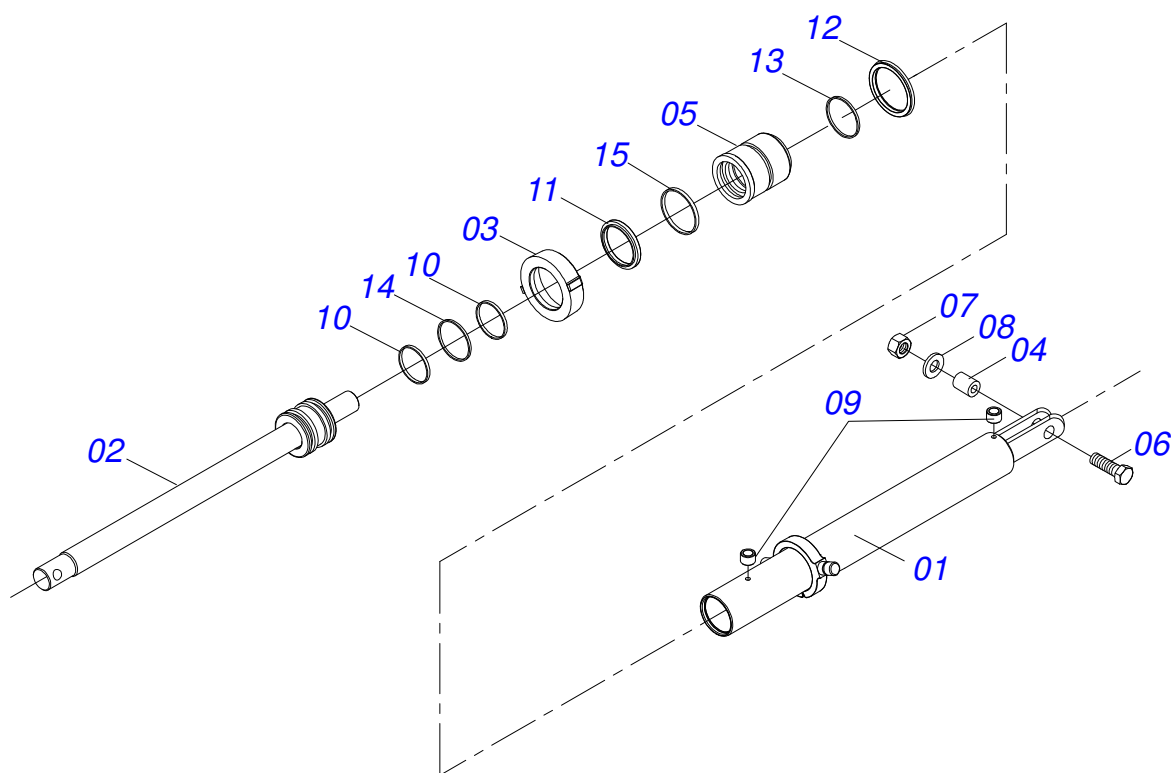

Artículo	Código	Descripción	Ver Pág.	QT
001	0511063737	CONJUNTO CAMISA		01
002	0511062665	CONJUNTO ASTA		01
003	0502011745	TAPA		01
004	0531015391	ROLDANA		01
005	0502011735	GUIA VASTAGO		01
006	0503010479	TORNILLO 1/2" UNC X 3"		01
007	0503010060	TUERCA 1/2" UNC		01
008	0511017302	ARANDELA PLANA 13.5 X 32.5 X 3.00		01
009	0503030385	PLUG CILINDRICO N-002		02
010	0503012496	JUNTA ANULAR		01
011	0503010287	ANILLO RASCADOR D-2500		01
012	0503012723	ANILLO RENO 502115		01
013	0503012497	ANILLO (TEFLON)		02
014	0503012498	ANILLO (TEFLON)		02
015	0503012499	ANILLO GOMA		02