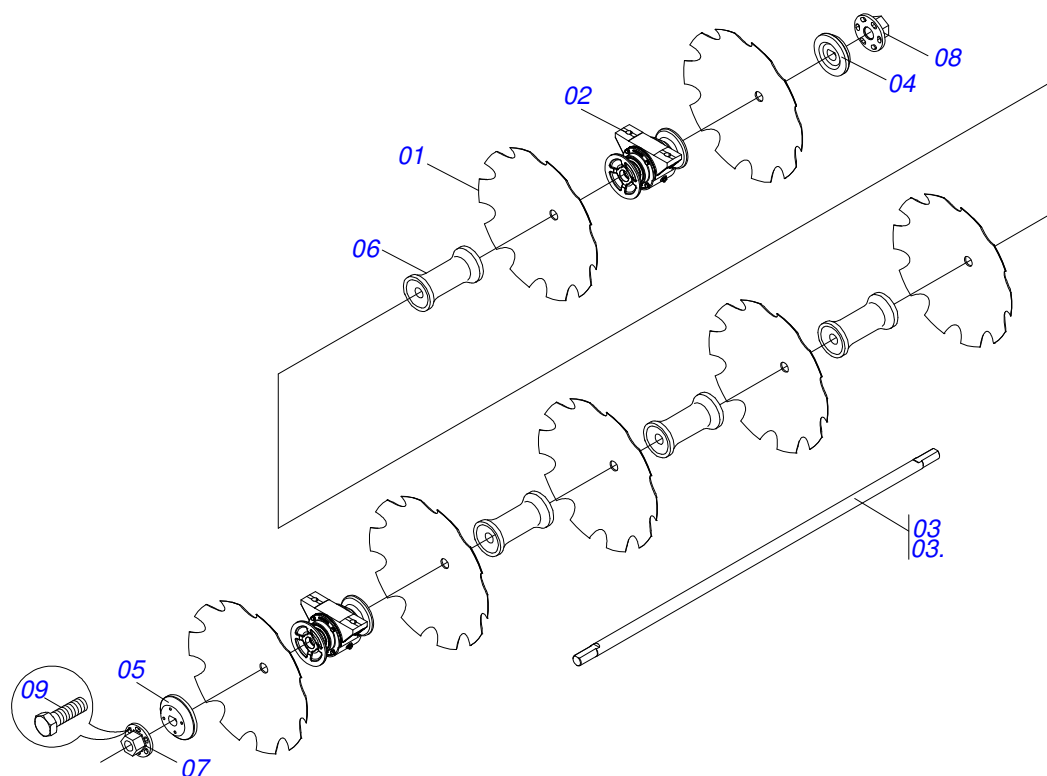

Artículo	Código	Descripción	Ver Pág.	QT
01	0602033303	DISCO REC 26 X 6		18 21
02	0511040113	CHUMACERA AGRIC.	5	06 06
03	0521013681	EJE DISCO 3390493		01 00
03.	0521013682	EJE DISCO 3410229		00 01
04	0502011573	APOYO EXT DISC 3380483		03 03
05	0502011572	APOYO INT DISCO CHUMACERA		03 03
06	0502011576	SEPARADOR 3390172		09 12
07	0502011574	TUERCA DERECHA		01 01
08	0502011575	TUERCA IZQUIERDA		01 01
09	0503010834	TORNILLO 1/2 UNC X 1		08 08