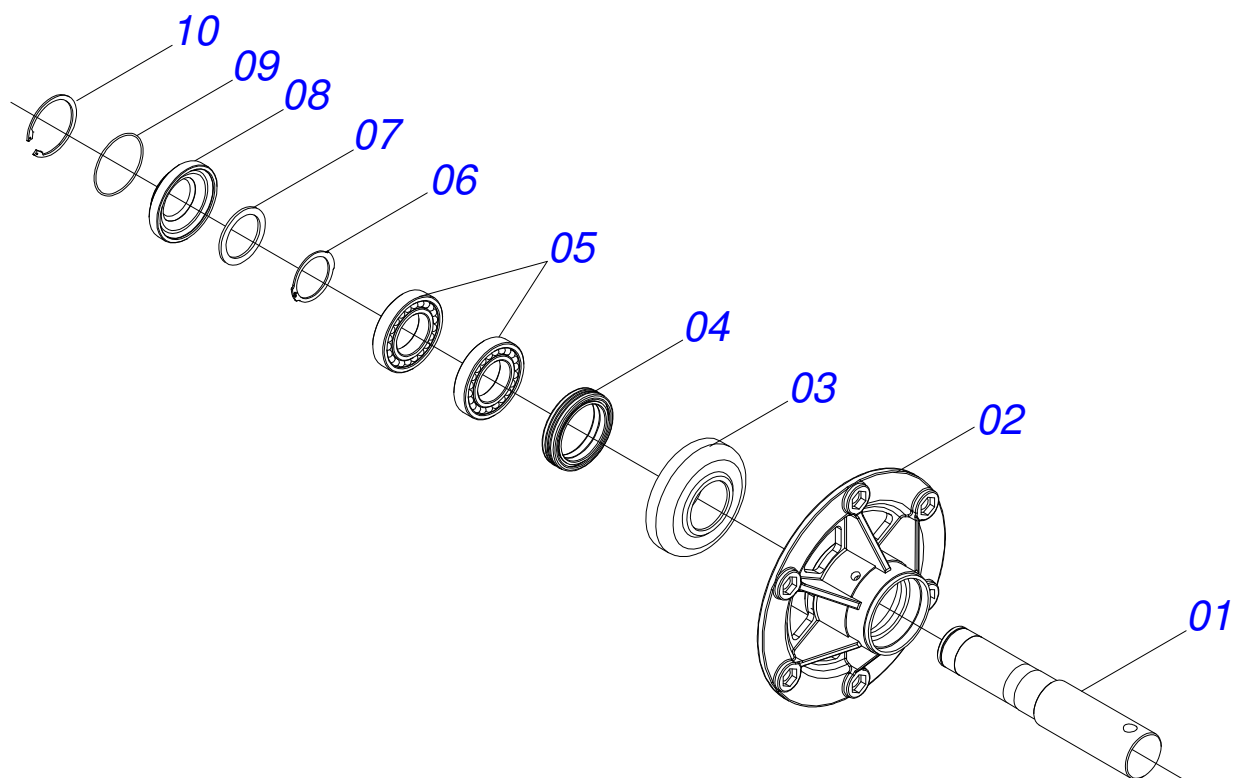

Artículo	Código	Descripción	Ver Pág.	QT
01	0521013886	EJE CR 80/2AA		01
02	0502011649	CONJUNTO CUBO RUEDA		01
03	0502020649	SOPORTE RETEN		01
04	0503012313	RETENES MR-2E/4		01
05	0503012294	RODAMIENTO LM		02
06	0503012311	ANILLO RENO 501065		01
07	0521013887	ARANDELA APOYO		01
08	0502020648	TAPA		01
09	0503012314	ANILLO O'RING 2-248 1G05195		01
10	0503012312	ANILLO RENO 502120		01