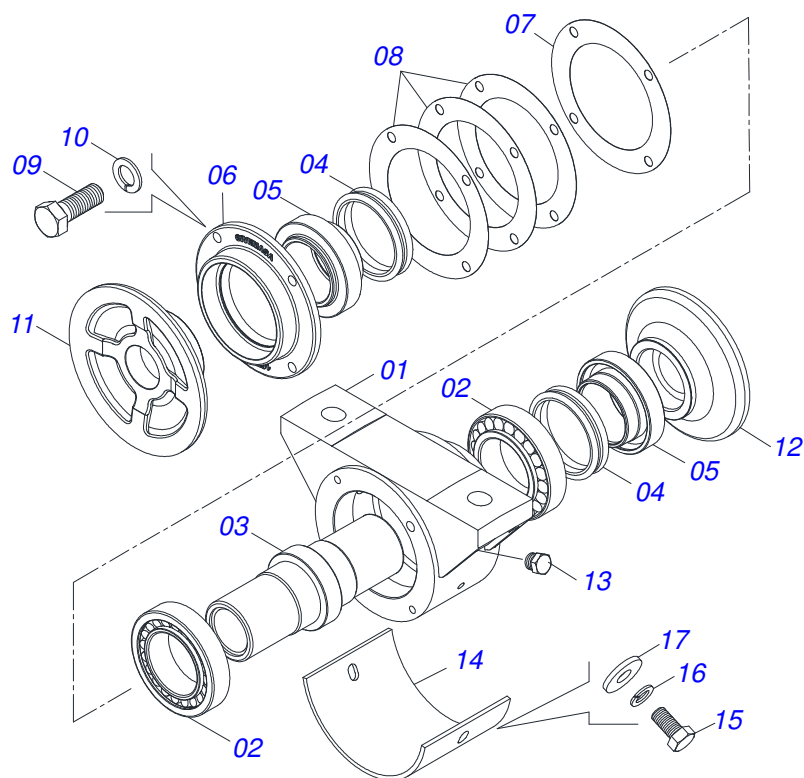

Artículo	Código	Descripción	Ver Pág.	QT
01	0502011965	CUERPO CHUMACERA	01	
02	0503010104	RODAMIENTO 3984/3920	02	
03	0502010824	EJE CM/DM	01	
04	0503030027	RETEN LP JB-255	02	
05	0502010823	ALOJAMIENTO RETENCIÓN	02	
06	0502011966	TAPA CHUMACERA	01	
07	0503031685	JUNTA UNIVERSAL	01	
08	0503031686	JUNTA UNIVERSAL	03	
09	0503010237	TORNILLO 3/8 UNC X 1	04	
10	0503011443	ARANDELA PRESION	04	
11	0502040141	APOYO EXT DISCO	01	
12	0502040142	APOYO INT DISCO	01	
13	0503010856	TAPON R3/8" BSPT	01	
14	0521013856	PLACA PROTECCIÓN	01	
15	0503011334	TORNILLO 3/8 UNC X 3/4 CS G.5 ZN	02	
16	0503010025	ARANDELA PRESION 3/8	02	
17	0501010984	ARANDELA PLANA	02