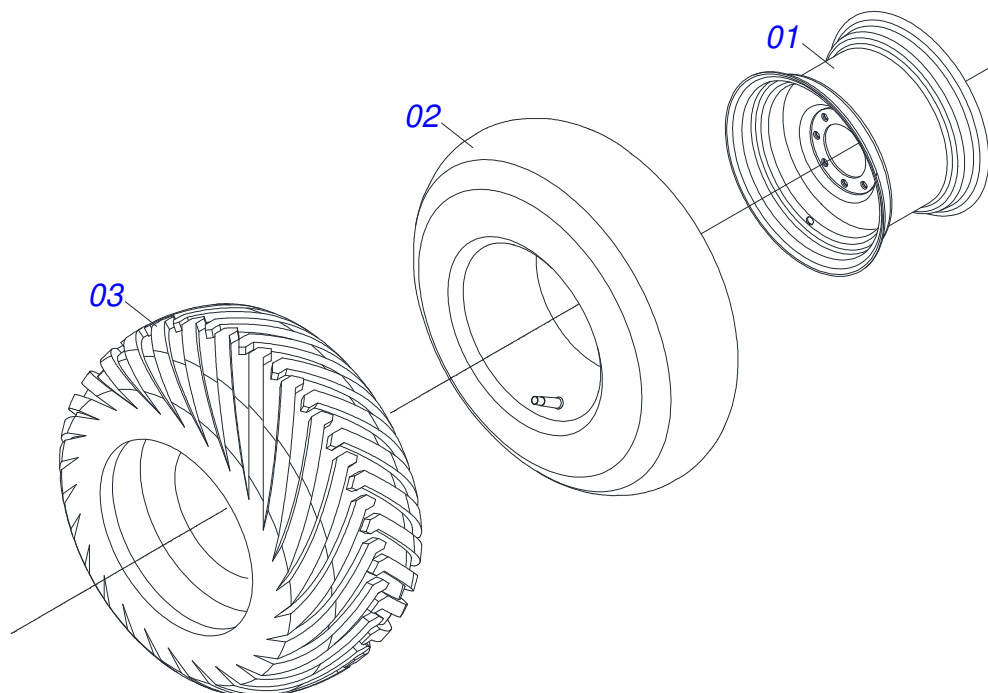

Item	Código	Descrição	Ver Pág.	QT
01	0503012916	ARO 13 X 15,5 COM REFORCO		01
02	0503012112	CAMARA 400/60 - 15,5 TR 15		01
03	0503013119	PNEU 400/60-15,5-T404-14L TRELEBORG		01