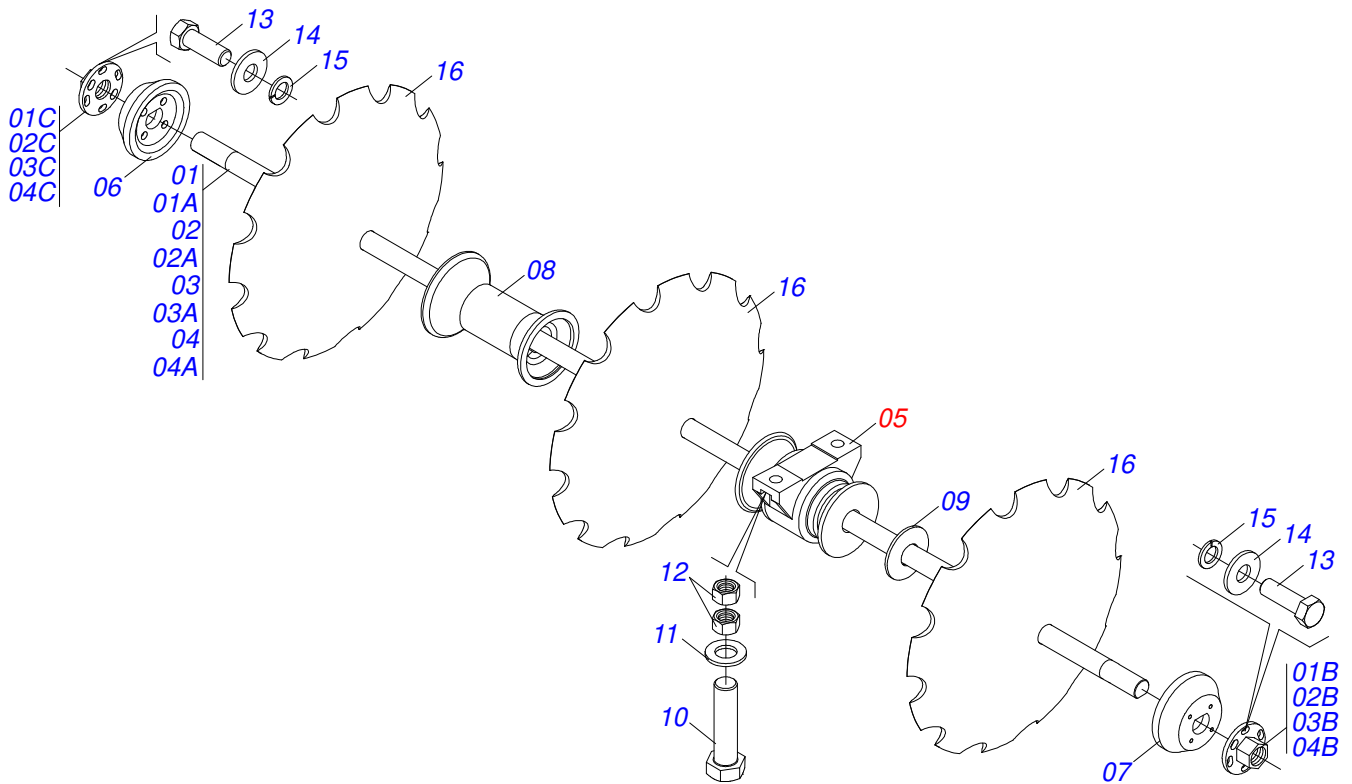

Item	Código	Descrição	Ver Pág.	12	14	16	18
01	0511050245	EIXO DISCO 2" UNC X 2044 COM PORCA		02	00	00	00
01A	0521014358	EIXO DISCOS GVM 2" UNC X 2044		01	00	00	00
01B	0502011580	PORCA EIXO GVM 30110D		01	00	00	00
01C	0502011581	PORCA EIXO GVM 30110E		01	00	00	00
02	0511050179	EIXO DISCO 2" UNC X 2405 COM PORCA		00	02	00	00
02A	0521013683	EIXO DISCOS GVM 2" UNC X 2405		00	01	00	00
02B	0502011580	PORCA EIXO GVM 30110D		00	01	00	00
02C	0502011581	PORCA EIXO GVM 30110E		00	01	00	00
03	0511050168	EIXO DISCO 2" UNC X 1322 COM PORCA		00	00	04	02
03A	0521013942	EIXO DISCOS GVM 2" UNC X 1322		00	00	01	01
03B	0502011580	PORCA EIXO GVM 30110D		00	00	01	01
03C	0502011581	PORCA EIXO GVM 30110E		00	00	01	01
04	0511050172	EIXO DISCO 2" UNC X 1682 COM PORCA		00	00	00	02
04A	0521014510	EIXO DISCOS GVM 2" UNC X 1682		00	00	00	01
04B	0502011580	PORCA EIXO GVM 30110D		00	00	00	01
04C	0502011581	PORCA EIXO GVM 30110E		00	00	00	01
05	0501048557	MANCAL OLEO	13	04	06	08	08
06	0502011577	ENCOSTO EXTERNO		02	02	04	04
07	0502011578	ENCOSTO INTERNO		02	02	04	04
08	0502011579	SEPARADOR		06	06	04	06
09	0521013670	CALCO GVM 37900		02	02	04	04
10	0503010901	PARAFUSO 3/4UNC 3.1/2 CS G5		08	12	16	16
11	0521013710	ARRUELA SEMI MANCAL		08	12	16	16
12	0503012183	PORCA SEXTAVADA 3/4 UNC G.5		16	24	32	32
13	0503010834	PARAFUSO 1/2 UNC X 1 C S G.5 ZN		08	08	16	16
14	0501010937	ARRUELA LISA 13,50 X 28 X 3,00 ZN		08	08	16	16
15	0503010019	ARRUELA PRESSAO 1/2		08	08	16	16
16	0602040004	DR30X7,5 C105AF04FR2.1/16 10R TATU		12	14	16	18
16.	0602044165	DR32X9 C115AF04FR2.1/16 10R TATU		12	14	16	18
16..	0602046009	DR34X9 C120AF04FR2.1/16 12R TAT/CIV		12	14	16	18