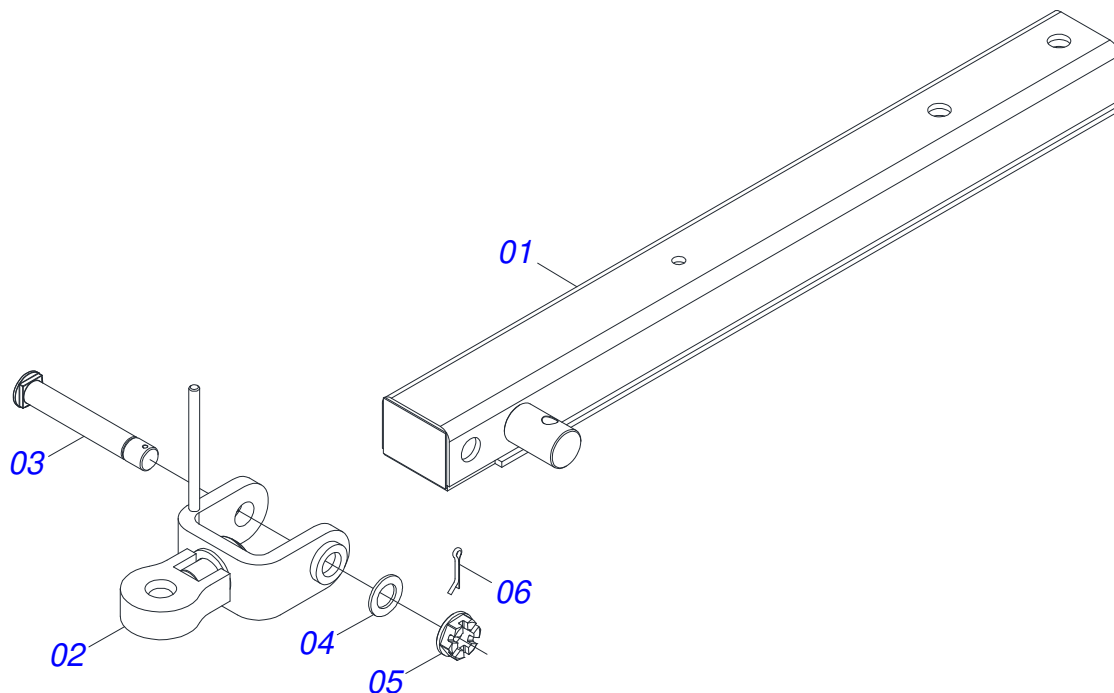

Item	Código	Descrição	Ver Pág.	QT
01	0511060119	TIRANTE		01
02	0521062956	ENGATE		01
03	0561018588	EIXO JUNCAO 37,6 X 243 X1.1/2UNC PQ		01
04	0501011301	PORCA CASTELO 1.1/2 UNC 6 FPP SEXTAVADA 2.5/16 ZN		01
05	0501012916	ARRUELA LISA 40 X 66 X 4,75 ZN		01
06	0503010010	CONTRAPINO 1/4 X 2.1/2		01