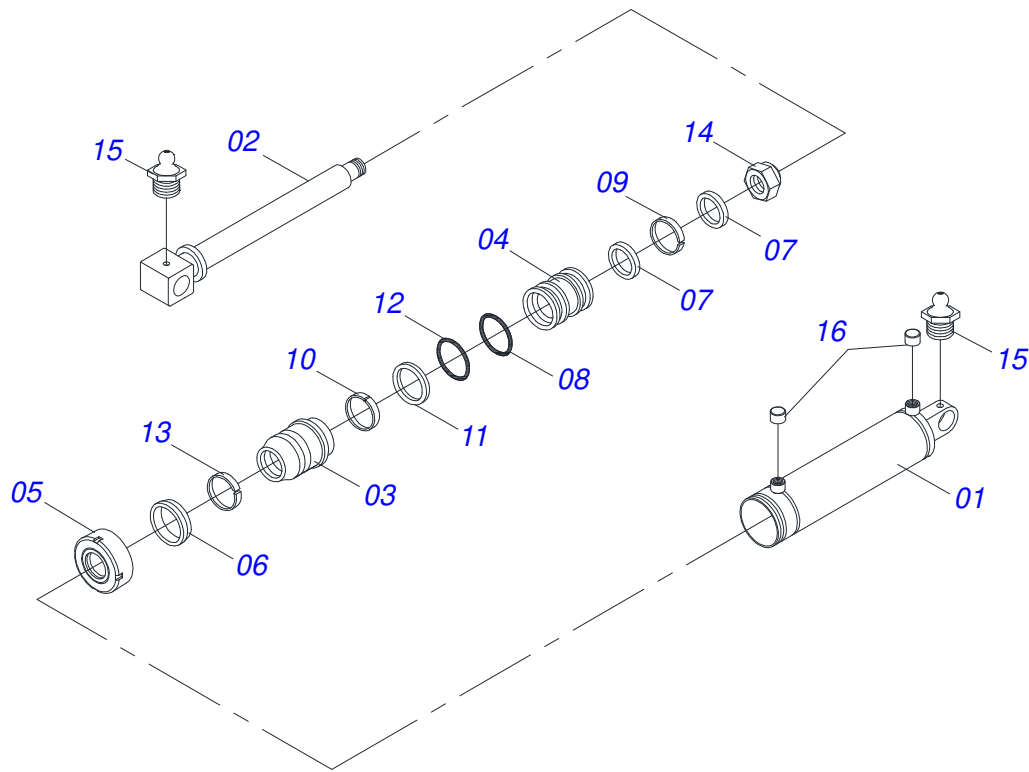

Item	Código	Descrição	Ver Pág.	QT
01	0511068637	CAMISA CH 42053/2 4104676		01
02	0501077351	EXTENSOR CH 42053/1 4104658		01
03	0502011250	SUORTE ANEIS 53,98 X 101,6		01
04	0502011969	EMBOLO 53,98 X 101,60		01
05	0502010017	TAMPA MOVEL 101,6		01
06	0503010319	ANEL RASPADOR D-2125		01
07	0503010043	GAXETA 3750-3250 B		02
08	0503010345	ANEL O RING 2-218 N 3006-9B 1G04609		01
09	0503010994	ANEL G.E.4 X 3 X 1/2 W2-4000-500 PK		01
10	0503010973	ANEL G.E.2.1/2X3X1/2 W2-2500-500 PK		01
11	0503010338	ANEL O RING 2-342 N 3006-9B		01
12	0503011061	ANEL BACK-UP 8-342		01
13	0503010314	GAXETA 2500-2125-375-B		01
14	0503010817	PORCA SEXTAVADA AUTOTRAVANTE COM NYLON 1.1/4 UNF ALTA G.5 ZN		01
15	0503010002	GRAXEIRA 1800		02
16	0503030384	PLUG CON N-001		02