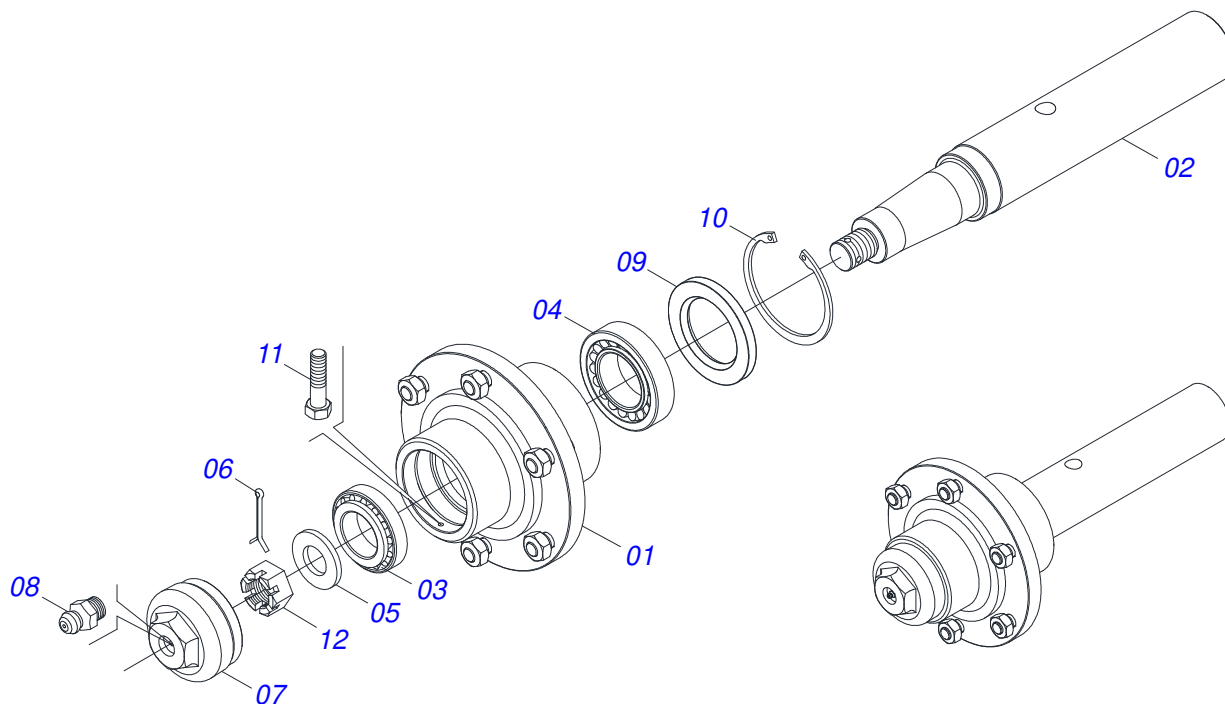

Item	Código	Descrição	Ver Pág.	QT
01	0501110766	CAIXA RODADO COM PARAFUSO		01
02	0541014720	EIXO CR 7076205/1/1		01
03	0503010006	ROLAMENTO 32210 IMPORTADO		01
04	0503010005	ROLAMENTO 32212 IMP		01
05	0501010086	ARRUELA LISA 32,70 X 63 X 6,30 ZN		01
06	0503010067	CONTRAPINO 3/16 X 2.1/2		01
07	0502011647	TAMPA CR 70Z/3		01
08	0503010691	GRAXEIRA 1/4 NF		01
09	0503010009	RETENTOR 00573-B		01
10	0503012723	ANEL RENO 502115		01
11	0503010298	PARAFUSO 1/4 UNC X 1/2 C S G.2		01
12	0503012457	PORCA CASTELO NF 1.1/4 1K03864 ZN		01