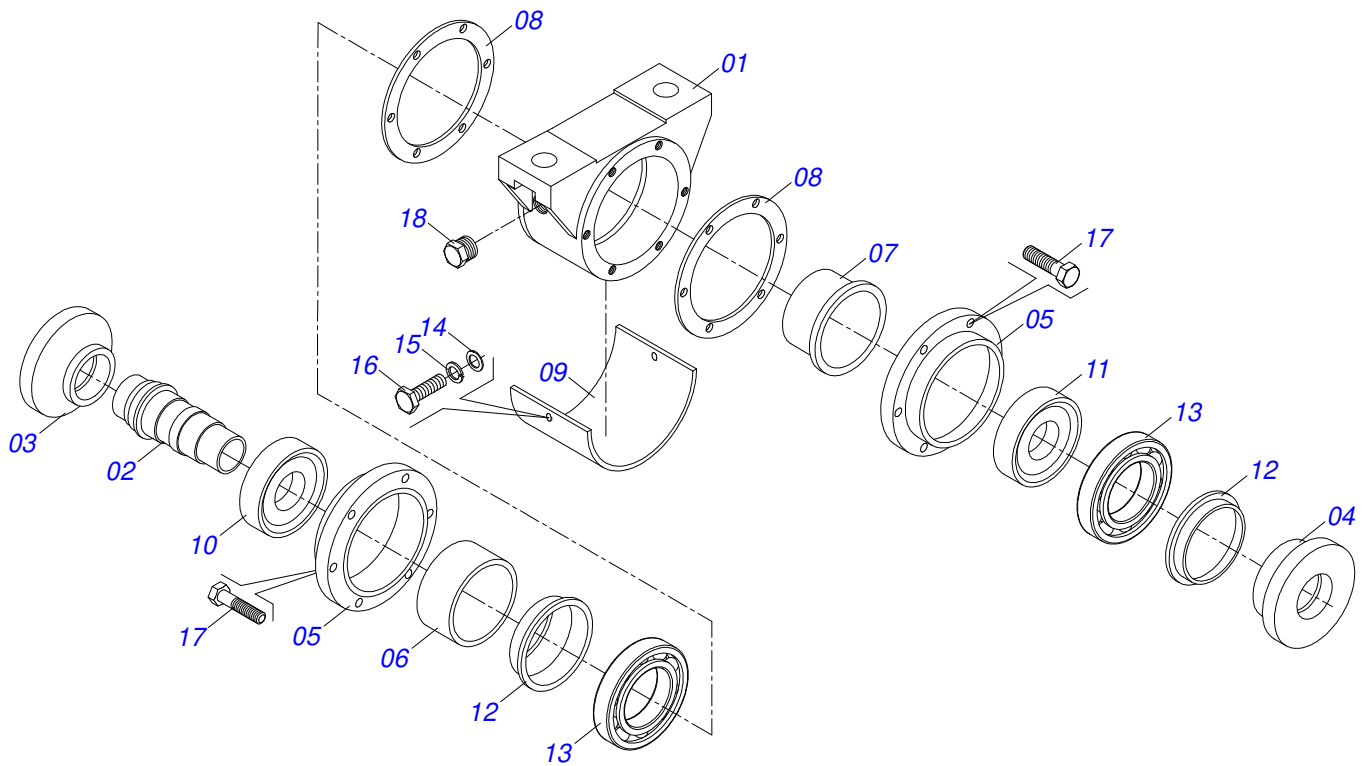

Item	Código	Descrição	Ver Pág.	QT
01	0502011641	CORPO MANCAL MR-361 3502895		01
02	0502011633	CENTRO MANCAL SMC 362 3503692		01
03	0502011630	ARRUELA CONCAVA SMC 363 3503701		01
04	0502011631	ARRUELA CONVEXA SMC 364 3503710		01
05	0502011632	TAMPA MANCAL SMC 365 3503729		02
06	0502011827	ESPACADOR MR-366 3502940		01
07	0502011629	ESPACADOR SMC 367 3503739		01
08	0503031502	JUNTA MANCAL MR-368 3503207		02
09	0521013855	CHAPA PROTETORA MR-369 3502978		01
10	0502011627	ALOJAMENTO RET SMC 360/12 3503757		01
11	0502011628	ALOJAMENTO RET SMC 360/13 3503748		01
12	0503012824	RETENTOR SMC 360/10 1G26632		02
13	0503012285	ROLAMENTO 6216 C3 1123016		02
14	0501010984	ARRUELA LISA 10,50 X 27 X 3,00		02
15	0503010025	ARRUELA PRESSAO 3/8		02
16	0503011334	PARAFUSO 3/8 UNC X 3/4 CS G.5		02
17	0503010237	PARAFUSO 3/8 UNC X 1 C S G.5		12
18	0503010856	BUJAO R 3/8 BSPT		01