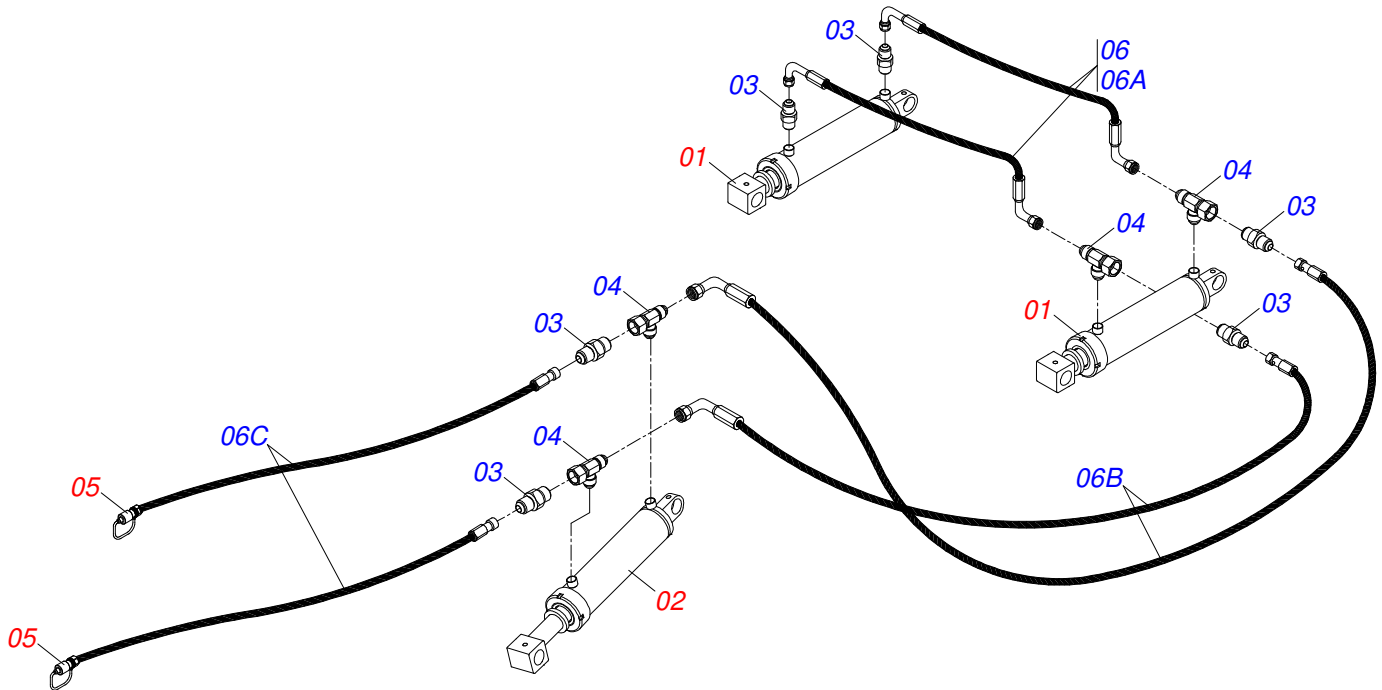

Item	Código	Descrição	Ver Pág.	QT
01	0511068637	CAMISA CH 42053/2 4104676		01
02	0501077351	EXTENSOR CH 42053/1 4104658		01
03	0502011250	SUORTE ANEIS 53,98 X 101,6		01
04	0502011969	EMBOLO 53,98 X 101,60		01
05	0502010017	TAMPA MOVEL 101,6		01
06	0503010319	ANEL RASPADOR D-2125		01
07	0503010043	GAXETA 3750-3250 B		02
08	0503010345	ANEL O RING 2-218 N 3006-9B 1G04609		01
09	0503010994	ANEL G.E.4 X 3 X 1/2 W2-4000-500 PK		01
10	0503010973	ANEL G.E.2.1/2X3X1/2 W2-2500-500 PK		01
11	0503010338	ANEL O RING 2-342 N 3006-9B		01
12	0503011061	ANEL BACK-UP 8-342		01
13	0503010314	GAXETA 2500-2125-375-B		01
14	0503010817	PORCA SEXTAVADA AUTOTRAVANTE COM NYLON 1.1/4 UNF ALTA G.5 ZN		01
15	0503010002	GRAXEIRA 1800		02
16	0503030384	PLUG CON N-001		02

Item	Código	Descrição	Ver Pág.	QT
01	0511060119	TIRANTE		01
02	0521062956	ENGATE		01
03	0561018588	EIXO JUNCAO 37,6 X 243 X1.1/2UNC PQ		01
04	0501011301	PORCA CASTELO 1.1/2 UNC 6 FPP SEXTAVADA 2.5/16 ZN		01
05	0501012916	ARRUELA LISA 40 X 66 X 4,75 ZN		01
06	0503010010	CONTRAPINO 1/4 X 2.1/2		01

Item	Código	Descrição	Ver Pág.	QT
01	0503062227	MACACO COMPLETO (8088) ROBUSTEC		01

Item	Código	Descrição	Ver Pág.	QT
01	0501048562	CILINDRO HIDRAULICO 53,98X101,6X630X300	2	02
02	0511045870	CILINDRO HIDRAULICO 101,6 X 53,68 X 520 X 200	5	01
03	0551012528	ADAPTADOR		06
04	0503011968	ADAPTADOR T COM PORCA GIRATORIA LATAO 3/4 8R6X-S		04
05	0501053834	MACHO ENGATE RAPIDO 1/2 NPT	11	02
06	0501058070	JOGO MANGUEIRA		02
06A	0501080522	MANGUEIRA 3/8 X 700 TC-TC		02
06B	0501080390	MANGUEIRA 3/8 X 3800 TR-TC		02
06C	0501080510	MANGUEIRA 3/8 X 3500 TR-TM		02