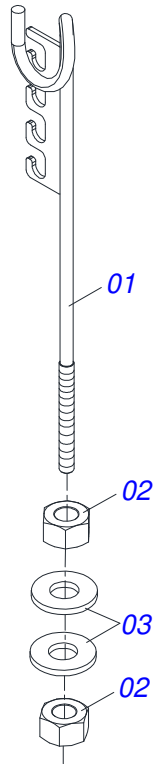

Item	Código	Descrição	Ver Pág.	QT
01	0511067334	SUPORE MANGUEIRA		01
02	0503010014	PORCA SEXTAVADA 3/4 UNC (PESADA) G.5 ZN		02
03	0501010322	ARRUELA LISA 20,50 X 46 X 4,00 ZN		02