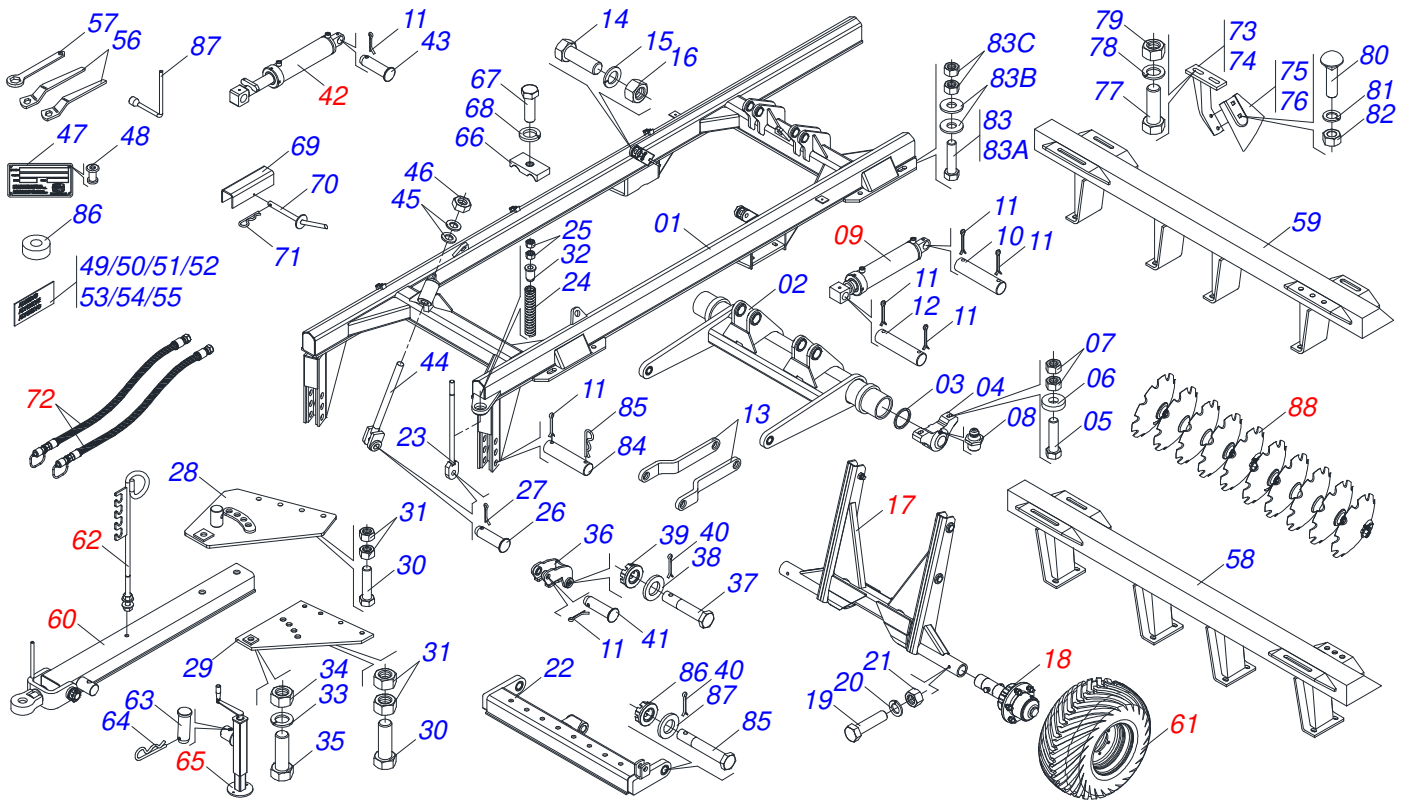

GRADES

SGAC TR - 12/14/16/18D

Código: 0501091729
Série: S-1297
Revisão: 00
Data da Revisão: FEVEREIRO/2023

CATÁLOGO DE PEÇAS

CIVEMASA

PRODUTOS

Código	Descrição
0120150077	SGAC 12TR 30X7,5 DR S-1297
0120150078	SGAC 12TR 32 X 9,0 DR S-1297
0120150079	SGAC 12TR 34 X 9,0 DR S-1297
0120150056	SGAC 14C-TR 30X7,5R(400/60) 6190571
0120150055	SGAC 14TR 30X7,5 REC 6190517 S-1297
0120150054	SGAC 14TR 32X9,0 REC 6190508 S-1297
0120150053	SGAC 14TR 34X9,0 REC 6190526 S-1297
0120150057	SGAC 16 TR 32X9,0DR (400/60)6190580
0120150052	SGAC 16TR 30X7,5 REC 6190489 S-1297
0120150046	SGAC 16TR 32X9,0 REC 6190470 S-1297
0120150051	SGAC 16TR 34X9,0 REC 6190499 S-1297
0120150050	SGAC 18TR 30X7,5 REC 6190544 S-1297
0120150047	SGAC 18TR 32X9,0 REC 6190535 S-1297
0120150049	SGAC 18TR 34X9,0 REC 6190553 S-1297

INDICE

0909094747	CHASSI COMPLETO	1
0501048562	CILINDRO HIDRAULICO 53,98X101,6X630X300	2
0521045051	CONJUNTO RODEIRO COMPLETO	3
0501055850	CONJUNTO CUBO RODA	4
0511045870	CILINDRO HIDRAULICO 101,6 X 53,68 X 520 X 200	5
0511050170	TIRANTE COMPLETO	6
0503061868	RODA COM PNEU 400/60 - 14 LONAS	7
0501040257	SUPORTE MANGUEIRA 3/4 X 975 COMPLETO	8
0511048088	MACACO COMPLETO	9
0909094731	CIRCUITO HIDRAULICO	10
0501053834	MACHO ENGATE RAPIDO 1/2 NPT	11
0909092017	SECAO DE DISCOS COMPLETA	12
0501048557	MANCAL OLEO	13