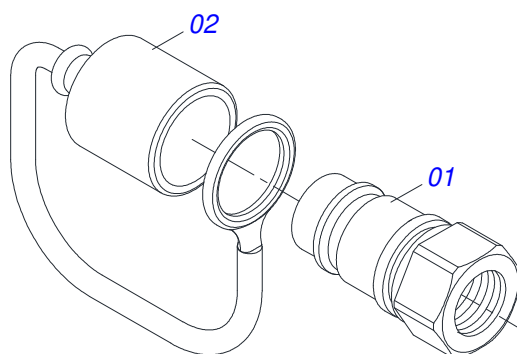

Item	Código	Descrição	Ver Pág.	QT
01	0511068637	CAMISA CH 42053/2 4104676		01
02	0501077351	EXTENSOR CH 42053/1 4104658		01
03	0502011250	SUORTE ANEIS 53,98 X 101,6		01
04	0502011969	EMBOLO 53,98 X 101,60		01
05	0502010017	TAMPA MOVEL 101,6		01
06	0503010319	ANEL RASPADOR D-2125		01
07	0503010043	GAXETA 3750-3250 B		02
08	0503010345	ANEL O RING 2-218 N 3006-9B 1G04609		01
09	0503010994	ANEL G.E.4 X 3 X 1/2 W2-4000-500 PK		01
10	0503010973	ANEL G.E.2.1/2X3X1/2 W2-2500-500 PK		01
11	0503010338	ANEL O RING 2-342 N 3006-9B		01
12	0503011061	ANEL BACK-UP 8-342		01
13	0503010314	GAXETA 2500-2125-375-B		01
14	0503010817	PORCA SEXTAVADA AUTOTRAVANTE COM NYLON 1.1/4 UNF ALTA G.5 ZN		01
15	0503010002	GRAXEIRA 1800		02
16	0503030384	PLUG CON N-001		02

Item	Código	Descrição	Ver Pág.	QT
01	0511060119	TIRANTE		01
02	0521062956	ENGATE		01
03	0561018588	EIXO JUNCAO 37,6 X 243 X1.1/2UNC PQ		01
04	0501011301	PORCA CASTELO 1.1/2 UNC 6 FPP SEXTAVADA 2.5/16 ZN		01
05	0501012916	ARRUELA LISA 40 X 66 X 4,75 ZN		01
06	0503010010	CONTRAPINO 1/4 X 2.1/2		01

Item	Código	Descrição	Ver Pág.	QT
01	0503012916	ARO 13 X 15,5 COM REFORCO		01
02	0503012112	CAMARA 400/60 - 15,5 TR 15		01
03	0503013119	PNEU 400/60-15,5-T404-14L TRELEBORG		01

Item	Código	Descrição	Ver Pág.	QT
01	0511067334	SUPORE MANGUEIRA		01
02	0503010014	PORCA SEXTAVADA 3/4 UNC (PESADA) G.5 ZN		02
03	0501010322	ARRUELA LISA 20,50 X 46 X 4,00 ZN		02

Item	Código	Descrição	Ver Pág.	QT
01	0503062227	MACACO COMPLETO (8088) ROBUSTEC		01

Item	Código	Descrição	Ver Pág.	QT
01	0501048562	CILINDRO HIDRAULICO 53,98X101,6X630X300	2	02
02	0511045870	CILINDRO HIDRAULICO 101,6 X 53,68 X 520 X 200	5	01
03	0551012528	ADAPTADOR		06
04	0503011968	ADAPTADOR T COM PORCA GIRATORIA LATAO 3/4 8R6X-S		04
05	0501053834	MACHO ENGATE RAPIDO 1/2 NPT	11	02
06	0501058070	JOGO MANGUEIRA		02
06A	0501080522	MANGUEIRA 3/8 X 700 TC-TC		02
06B	0501080390	MANGUEIRA 3/8 X 3800 TR-TC		02
06C	0501080510	MANGUEIRA 3/8 X 3500 TR-TM		02