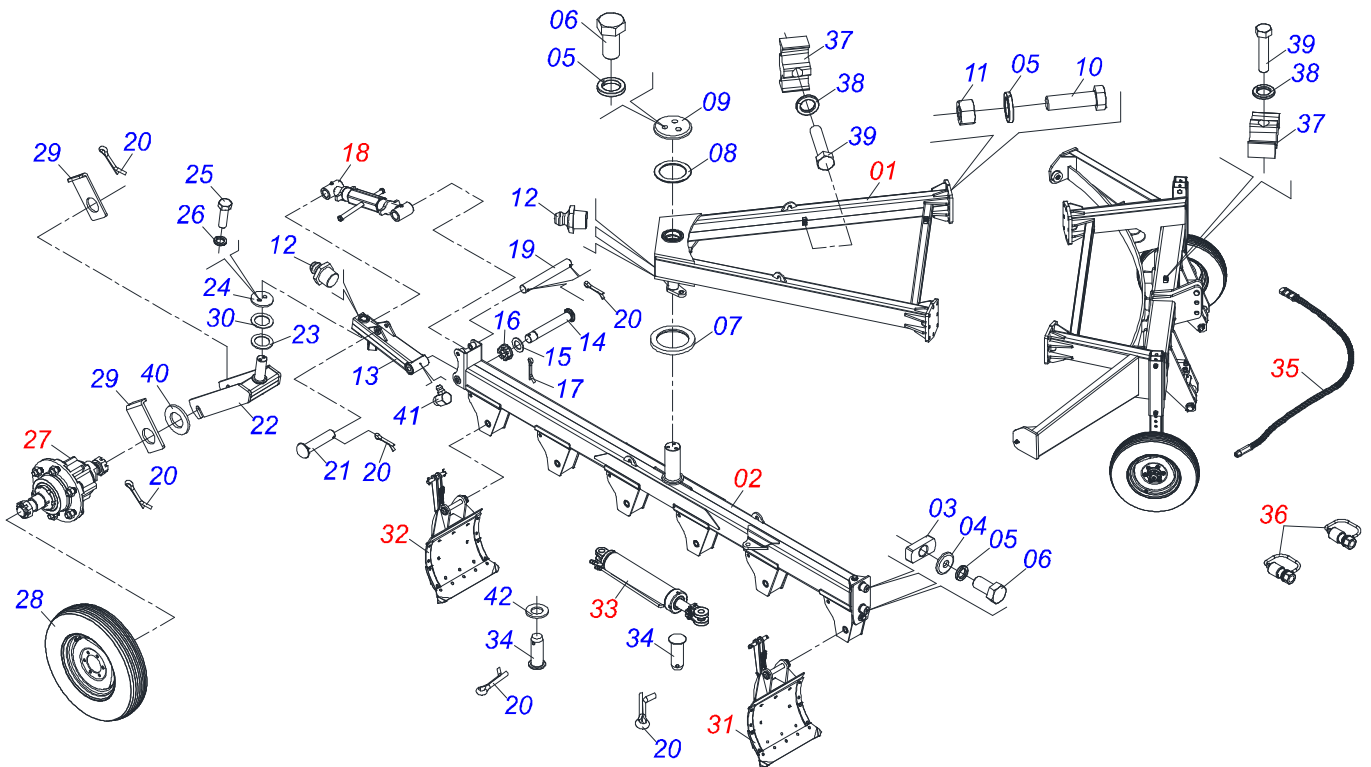

Item	Código	Descrição	Ver Pág.	QT
001	0511053035	CONJUNTO CORPO TRASEIRO CHASSI - AARP 5/6/7	7	01
002	0511053038	CONJUNTO CORPO CHASSI AIVECA - 6H	4	01
003	0521014020	PLACA GUIA CHASSI INFERIOR		02
004	0521014196	ARRUELA LISA 26 X 76 X 8,00 ZN		02
005	0503010012	ARRUELA PRESSAO 1 ZN 1K01602		20
006	0503010953	PARAFUSO 1 UNC X 2 C S G.5 ZN		03
007	0521014041	LUVA ESPAC EIXO 127,50X175X16 AARP		01
008	0521014197	ARRUELA LISA 127,50 X175,50 X6,0 ZN		01
009	0521014022	FLANGE SUP FIX CHASSI C/3FUROS AARP		01
010	0503016484	PARAF 1 UNS X 3.1/2" C S G.8 ZN		16
011	0503010340	PORCA SEXTAVADA 1 UNS 14 FPP (PESADA) G.8 ZN		16
012	0503010002	GRAXEIRA 1800		03
013	0511069625	BRACO FIXA RODADO TRASEIRA		01
014	0561018588	EIXO JUNCAO 37,6 X 243 X1.1/2UNC PQ		01
015	0501012916	ARRUELA LISA 40 X 66 X 4,75 ZN		01
016	0501011301	PORCA CASTELO 1.1/2 UNC 6 FPP SEXTAVADA 2.5/16 ZN		01
017	0503010010	CONTRAPINO 1/4 X 2.1/2		01
018	0501047699	ESTABILIZADOR COMPLETO	8	01
019	0521014216	EIXO JUNCAO EXTENSOR		01
020	0503010523	CONTRAPINO 1/4 X 2		07
021	0521014092	EIXO TRAVA EXTENSOR 140X31,75		01
022	0511060365	FIXADOR RODADO TRASEIRO		01
023	0521014023	FLANGE INTERMEDIARIO		01
024	0521014014	FLANGE FIXADOR RODADO TRASEIRO		01
025	0501010100	PARAFUSO 5/8 UNC X 2 CS G.5 ZN		02
026	0503010027	ARRUELA PRESSAO 5/8 ZN		02
027	0501052245	RODADO SEM PNEU	9	01
028	0503060094	RODA COM PNEU 600 X 16-6L COMPLETO		01
029	0531015109	TRAVA EIXO RODADO		02
030	0521014024	ARRUELA ESPACADORA		01
031	0501052246	AIVECA DIANTEIRA COMPLETA	10	05