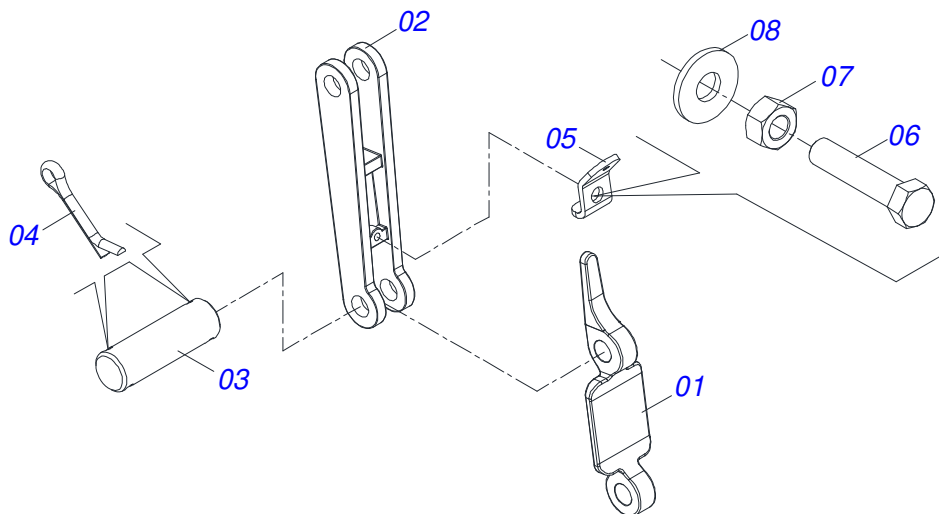

CONJUNTO DESVIO SISTEMA HASTE AIVECA - AARP 7/6

Item	Código	Descrição	Ver Pág.	QT
01	0521011631	DESARME DO SISTEMA DE HASTE MOLA PLANA		01
02	0502011164	ENCOSTO MOLA		01
03	0511015689	EIXO JUNCAO 28,50 X 90		01
04	0503010571	CONTRAPINO 1/4 X 1.1/2		02
05	0521014033	FIXADOR MOLA INF AARP		01
06	0503012555	PARAFUSO 7/16" UNC X 2" CS RT G.7		01
07	0503010244	PORCA SEXTAVADA 7/16 UNC G.5 ZN		01
08	0501012803	ARRUELA LISA 12 X 30 X 3,00 ZN		01