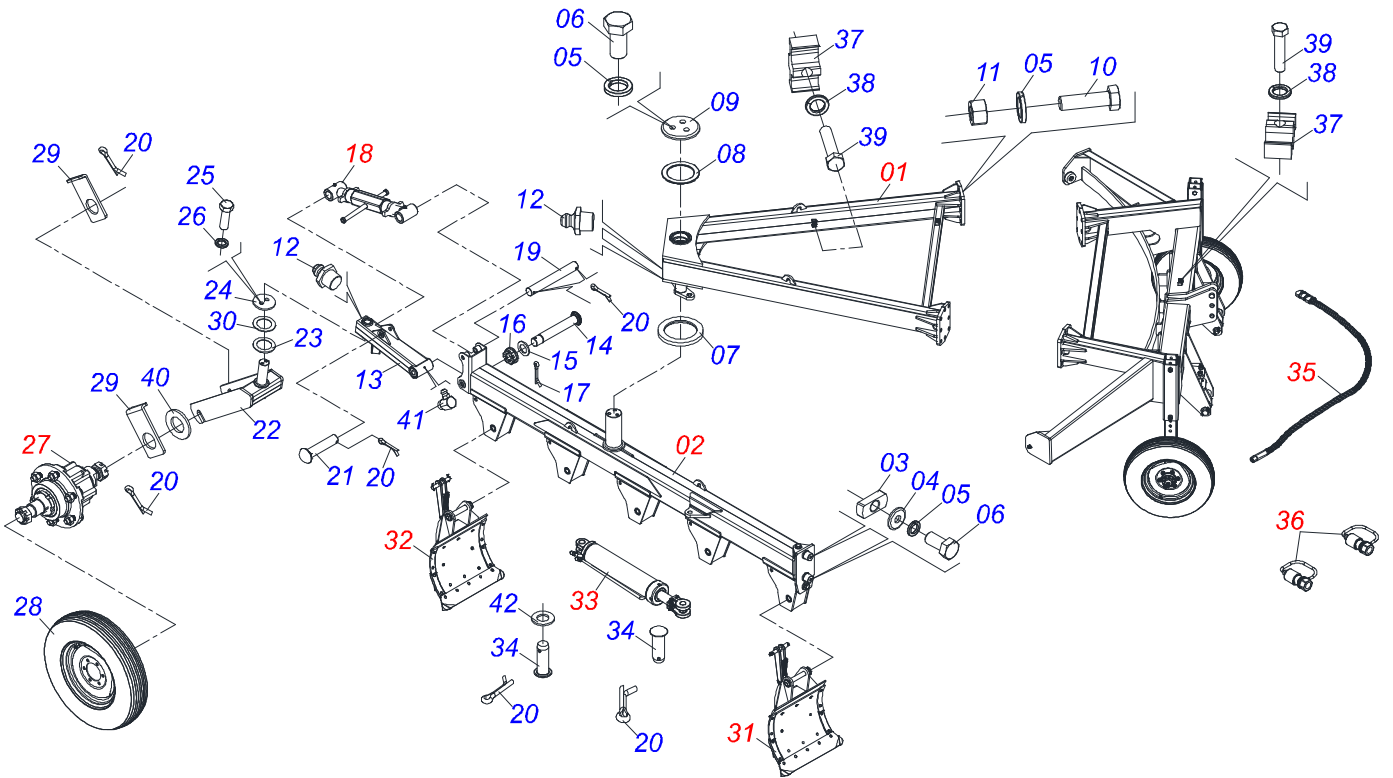

ARADOS

AACR - 5/6/7 P

Código: 0501091727
Série: S-0204
Revisão: 00
Data da Revisão: AGOSTO/2016

CATÁLOGO DE PEÇAS

CIVEMASA

PRODUTOS

Código	Descrição
0120630001	AACR 5P 6860039 S-0204
0120630002	AACR 6P 6860010 S-0204
0120630006	AACR 7P 6860075 S-0204

INDICE

0501058461	CONJUNTO CORPO CHASSI COMPLETO S/PN - AACR 5	1
0511053037	CONJUNTO CORPO CHASSI AIVECA - 5H	2
0501058463	CONJUNTO CORPO CHASSI COMPLETO S/PN - AACR 6	3
0511053038	CONJUNTO CORPO CHASSI AIVECA - 6H	4
0501058464	CONJUNTO CORPO CHASSI COMPLETO S/PN - AACR 7	5
0511053039	CONJUNTO CORPO CHASSI AIVECA - 7H	6
0511053035	CONJUNTO CORPO TRASEIRO CHASSI - AARP 5/6/7	7
0501047699	ESTABILIZADOR COMPLETO	8
0501052245	RODADO SEM PNEU	9
0501052246	AIVECA DIANTEIRA COMPLETA	10
0501052247	AIVECA TRASEIRA COMPLETA	11
0511052997	CONJUNTO DESVIO SISTEMA HASTE AIVECA - AARP 7/6	12
0511058402	CILINDRO HIDRÁULICO 50,80 X 101,60 X 800 X 1202	13
0511052996	JOGO MANGUEIRA	14
0501053834	MACHO ENGATE RAPIDO 1/2 NPT	15
0501058462	CONJUNTO DIANTEIRO CHASSI COMPLETO - AACR	16
0511053040	CONJ CORPO DIANT CHASSI AACR C/BATD	17
0501052240	BRACO RODADO DIANTEIRO COM CUBO	18
0501051142	CAIXA RODADO COM ROLAMENTO	19

Item	Código	Descrição	Ver Pág.	QT
032	0501052247	AIVECA TRASEIRA COMPLETA	11	01
033	0511058402	CILINDRO HIDRÁULICO 50,80 X 101,60 X 800 X 1202	13	01
034	0521012538	EIXO JUNCAO 31,75 X 90 FURO 75 ZN		02
035	0511052996	JOGO MANGUEIRA	14	01
036	0501053834	MACHO ENGATE RAPIDO 1/2 NPT	15	02
037	0502012702	CORPO SUPORTE PRESILHA R7/16		04
038	0503010180	ARRUELA PRESSAO 7/16		04
039	0503012555	PARAFUSO 7/16" UNC X 2" CS RT G.7		04
040	0501010307	ARRUELA LISA 32,50 X 60 X 4,75 ZN		01
041	0503010004	GRAXEIRA 1890 3/8 (1/8 BSP)		01
042	0501017779	ARRUELA LISA 32 X 60 X 4,75		01