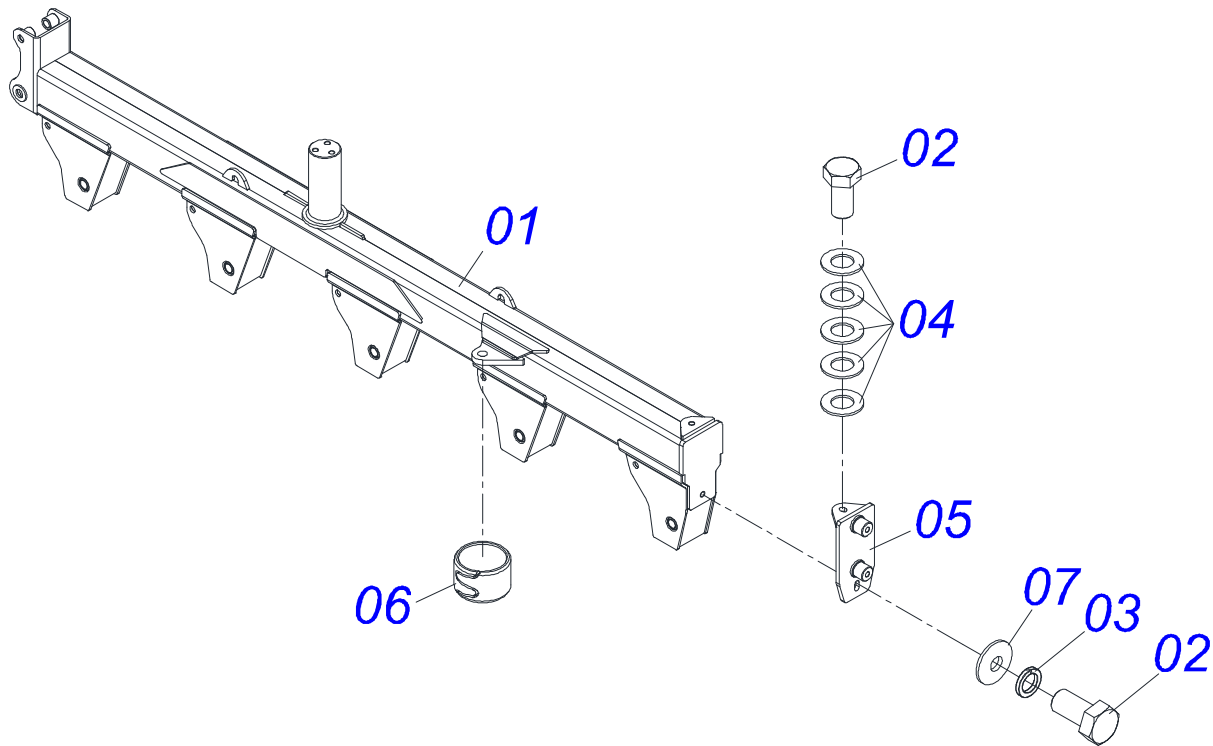

INDICE

0501058461	CONJUNTO CORPO CHASSI COMPLETO S/PN - AACR 5	1
0511053037	CONJUNTO CORPO CHASSI AIVECA - 5H	2
0501058463	CONJUNTO CORPO CHASSI COMPLETO S/PN - AACR 6	3
0511053038	CONJUNTO CORPO CHASSI AIVECA - 6H	4
0501058464	CONJUNTO CORPO CHASSI COMPLETO S/PN - AACR 7	5
0511053039	CONJUNTO CORPO CHASSI AIVECA - 7H	6
0511053035	CONJUNTO CORPO TRASEIRO CHASSI - AARP 5/6/7	7
0501047699	ESTABILIZADOR COMPLETO	8
0501052245	RODADO SEM PNEU	9
0501052246	AIVECA DIANTEIRA COMPLETA	10
0501052247	AIVECA TRASEIRA COMPLETA	11
0511052997	CONJUNTO DESVIO SISTEMA HASTE AIVECA - AARP 7/6	12
0511058402	CILINDRO HIDRÁULICO 50,80 X 101,60 X 800 X 1202	13
0511052996	JOGO MANGUEIRA	14
0501053834	MACHO ENGATE RAPIDO 1/2 NPT	15
0501058462	CONJUNTO DIANTEIRO CHASSI COMPLETO - AACR	16
0511053040	CONJ CORPO DIANT CHASSI AACR C/BATD	17
0501052240	BRACO RODADO DIANTEIRO COM CUBO	18
0501051142	CAIXA RODADO COM ROLAMENTO	19

Item	Código	Descrição	Ver Pág.	QT
032	0501052247	AIVECA TRASEIRA COMPLETA	11	01
033	0511058402	CILINDRO HIDRÁULICO 50,80 X 101,60 X 800 X 1202	13	01
034	0521012538	EIXO JUNCAO 31,75 X 90 FURO 75 ZN		02
035	0511052996	JOGO MANGUEIRA	14	01
036	0501053834	MACHO ENGATE RAPIDO 1/2 NPT	15	02
037	0502012702	CORPO SUPORTE PRESILHA R7/16		04
038	0503010180	ARRUELA PRESSAO 7/16		04
039	0503012555	PARAFUSO 7/16" UNC X 2" CS RT G.7		04
040	0501010307	ARRUELA LISA 32,50 X 60 X 4,75 ZN		01
041	0503010004	GRAXEIRA 1890 3/8 (1/8 BSP)		01
042	0501017779	ARRUELA LISA 32 X 60 X 4,75		01