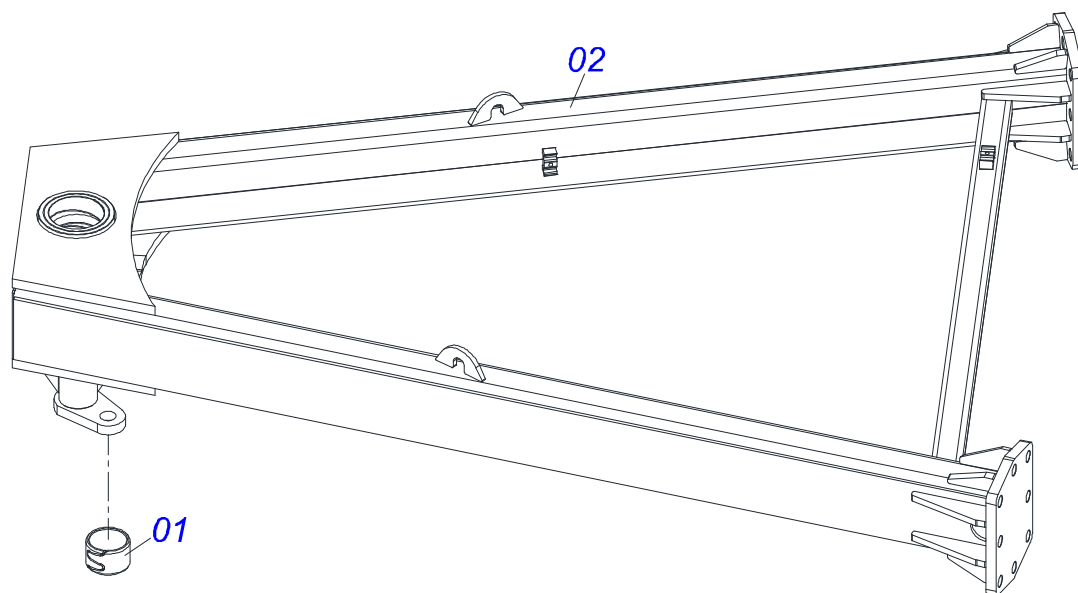

Item	Código	Descrição	Ver Pág.	QT
01	0511019920	LUVA 32,70 X 38,80 X 25,40		01
02	0511060363	CORPO TRAS CHASSI		01