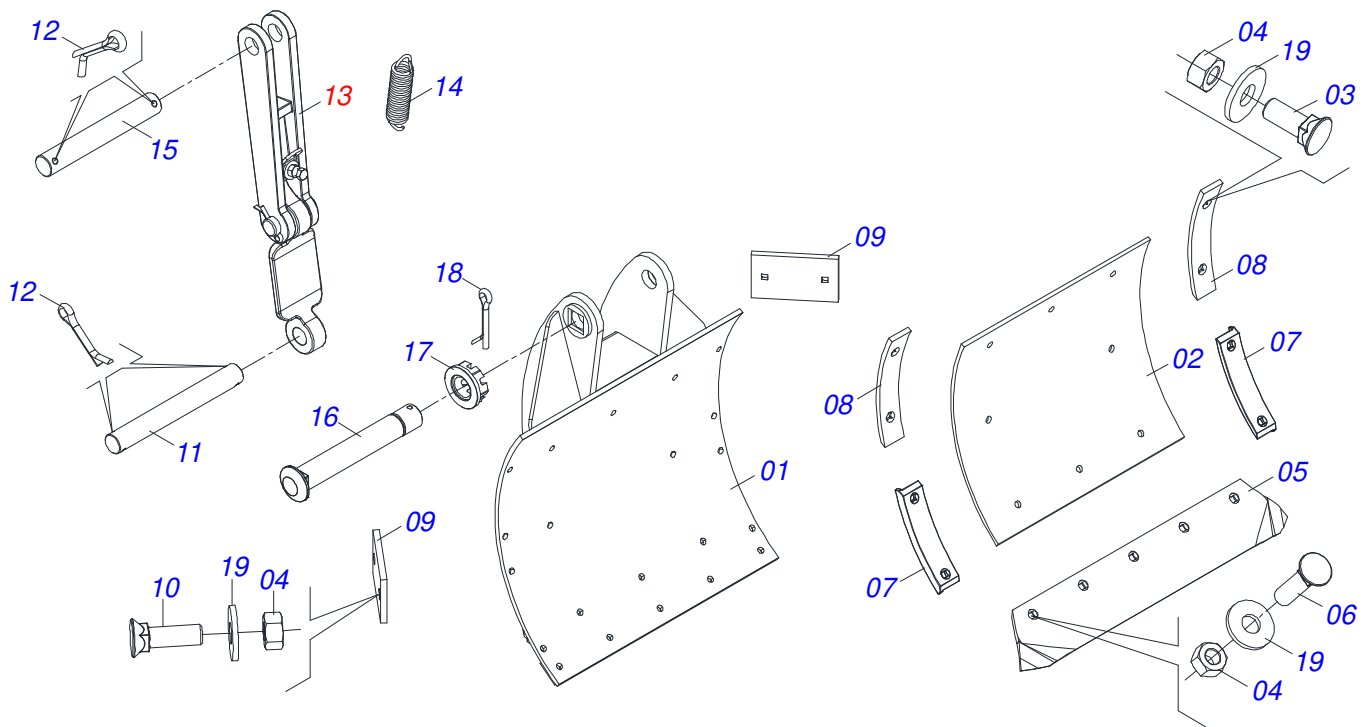

Item	Código	Descrição	Ver Pág.	QT
01	0511060400	AIVECA		01
02	0511011127	REVESTIMENTO AIVECA		01
03	0503011426	PARAFUSO 7/16UNC X 1.1/4 CEPQ G.7 ZN		16
04	0503010244	PORCA SEXTAVADA 7/16 UNC G.5 ZN		25
05	0622380002	BICO AIVECA 3/8 X 5 X 715		01
06	0503010773	PARAF 7/16UNC X 1.3/4 CEPQ 1K29020		05
07	0502070060	FRISO INFERIOR AIVECA		02
08	0511011126	FRISO SUPERIOR AIVECA		02
09	0511011175	GUIA AIVECA MENOR		02
10	0503011199	PARAFUSO 7/16UNC X 1.1/2 CEPQ G.7 ZN		04
11	0521014037	EIXO JUNCAO 28,58 X 213		01
12	0503010571	CONTRAPINO 1/4 X 1.1/2		04
13	0511052997	CONJUNTO DESVIO SISTEMA HASTE AIVECA - 12 AARP 7/6		01
14	0503031515	MOLA TRAÇÃO 32 X 130 X 4,2		01
15	0521014038	EIXO JUNCAO 28,58 X 195		01
16	0561018588	EIXO JUNCAO 37,6 X 243 X1.1/2UNC PQ		01
17	0501011301	PORCA CASTELO 1.1/2 UNC 6 FPP SEXTAVADA 2.5/16 ZN		01
18	0503010010	CONTRAPINO 1/4 X 2.1/2		01
19	0501012803	ARRUELA LISA 12 X 30 X 3,00 ZN		25