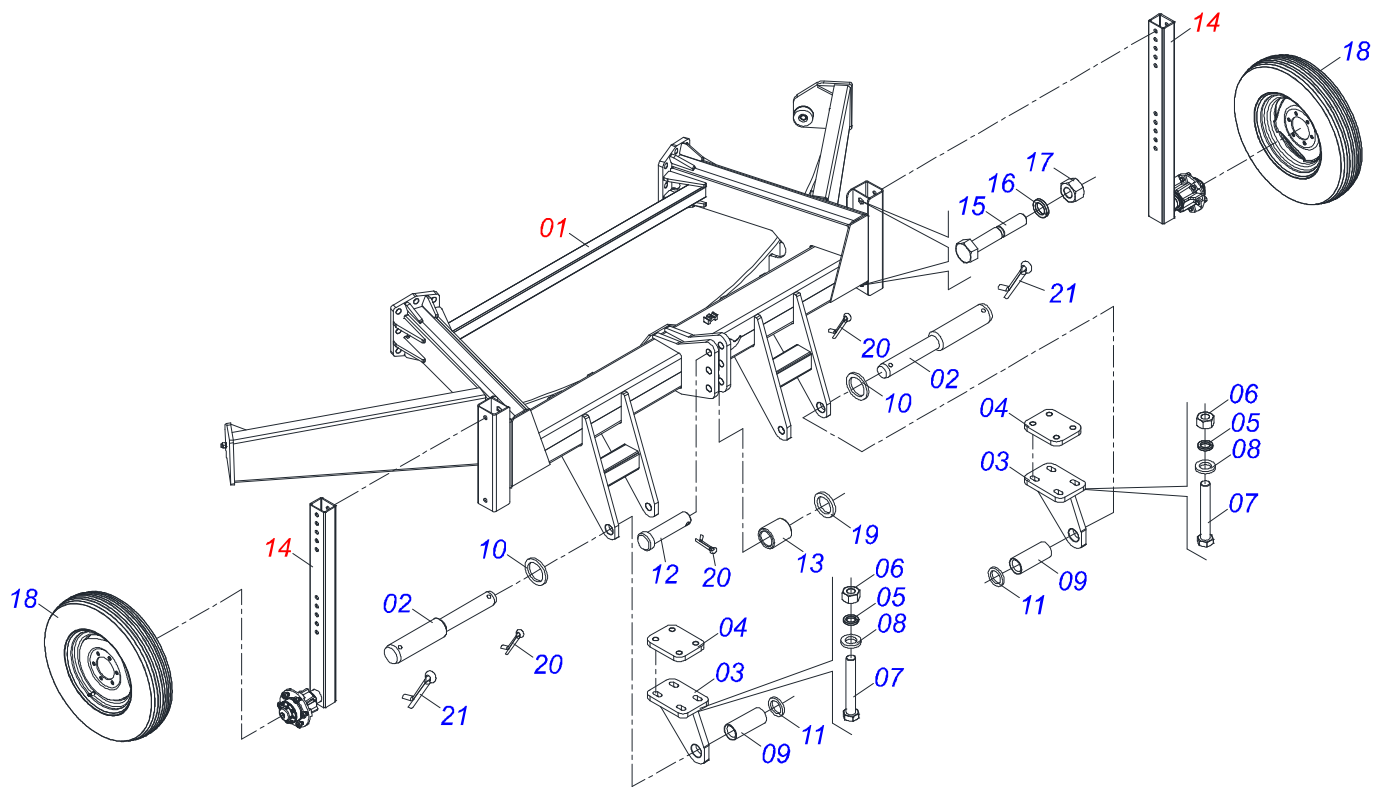

Item	Código	Descrição	Ver Pág.	QT
001	0511053040	CONJ CORPO DIANT CHASSI AACR C/BATD	17	01
002	0541012277	EIXO ENGATE INFERIOR AARP 5 A 7		02
003	0521065143	ORELHA REGULAVEL AARP		02
004	0571016880	PLACA FIX ORELHA REG AARP 5 A 7A		02
005	0503010023	ARRUELA PRESSAO 3/4 ZN		08
006	0503010014	PORCA SEXTAVADA 3/4 UNC (PESADA) G.5 ZN		08
007	0503012729	PARAFUSO 3/4 UNC X 6.3/4 C S G.7 ZN		08
008	0511015255	ARRUELA LISA 20 X 34 X 4,75 ZN		08
009	0541012279	LUVA 36,7 X 50 X 120 A ARP 5 A 7H		02
010	0511019776	ARRUEL LISA 52,50 X 72 X 6,30 ZN		02
011	0501010679	ARRUELA LISA 38 X 54 X 6,30 ZN		02
012	0541014018	EIXO ENG SUPER 31,8X130 AARP 5 A 7		01
013	0541012278	LUVA 32 X 45 X 52 AARP 5 A 7H		01
014	0501052240	BRACO RODADO DIANTEIRO COM CUBO	18	02
015	0501010216	PARAFUSO 3/4 UNC X 4.1/2 C S G.5 ZN		04
016	0503010023	ARRUELA PRESSAO 3/4 ZN		04
017	0503010014	PORCA SEXTAVADA 3/4 UNC (PESADA) G.5 ZN		04
018	0503060094	RODA COM PNEU 600 X 16-6L COMPLETO		02
019	0501017779	ARRUELA LISA 32 X 60 X 4,75		01
020	0503010534	CONTRAPINO 3/8 X 2.1/2 ZN		03
021	0503010073	CONTRAPINO 3/8 X 3.1/2		02