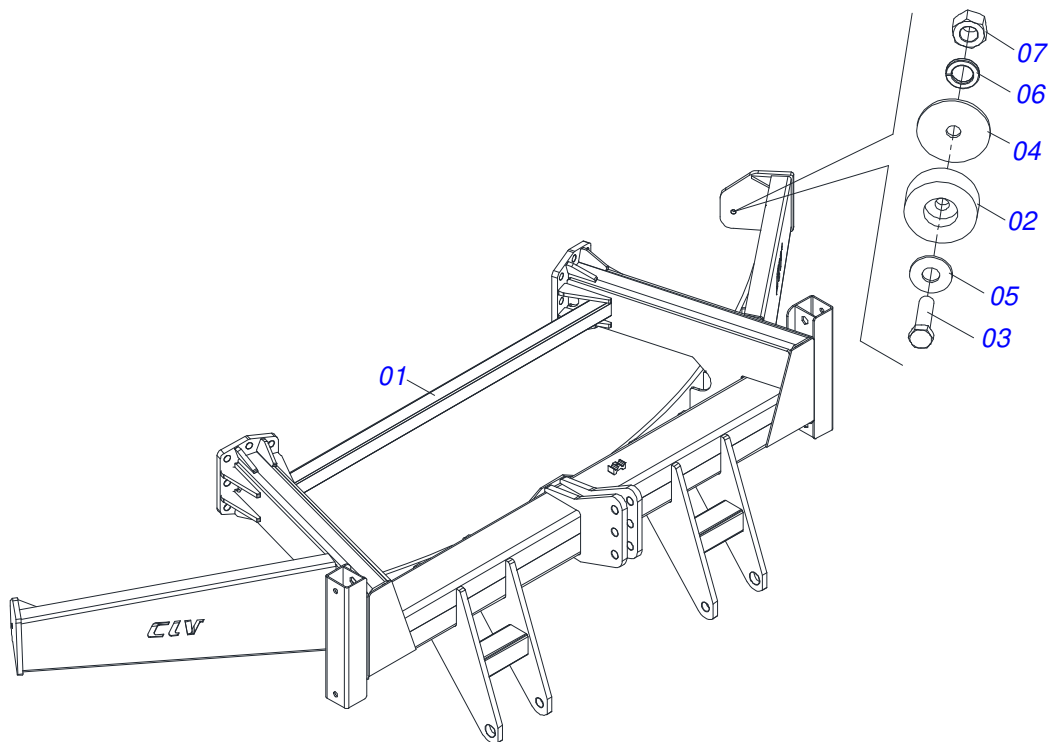

Item	Código	Descrição	Ver Pág.	QT
001	0521062704	CORPO DIANT CHASSI AACR		01
002	0521011481	BATEDOR CHASSI		02
003	0503010233	PARAFUSO 5/8 UNC X 2.1/2 CS G.5 ZN		02
004	0571013284	ARRUELA LISA 17,50 X 90 X 4,75		02
005	0571010265	ARRUELA LISA 16,50 X 40 X 3,00 ZN		02
006	0503010027	ARRUELA PRESSAO 5/8 ZN		02
007	0503010013	PORCA SEXTAVADA 5/8 UNC G.5 ZN		02