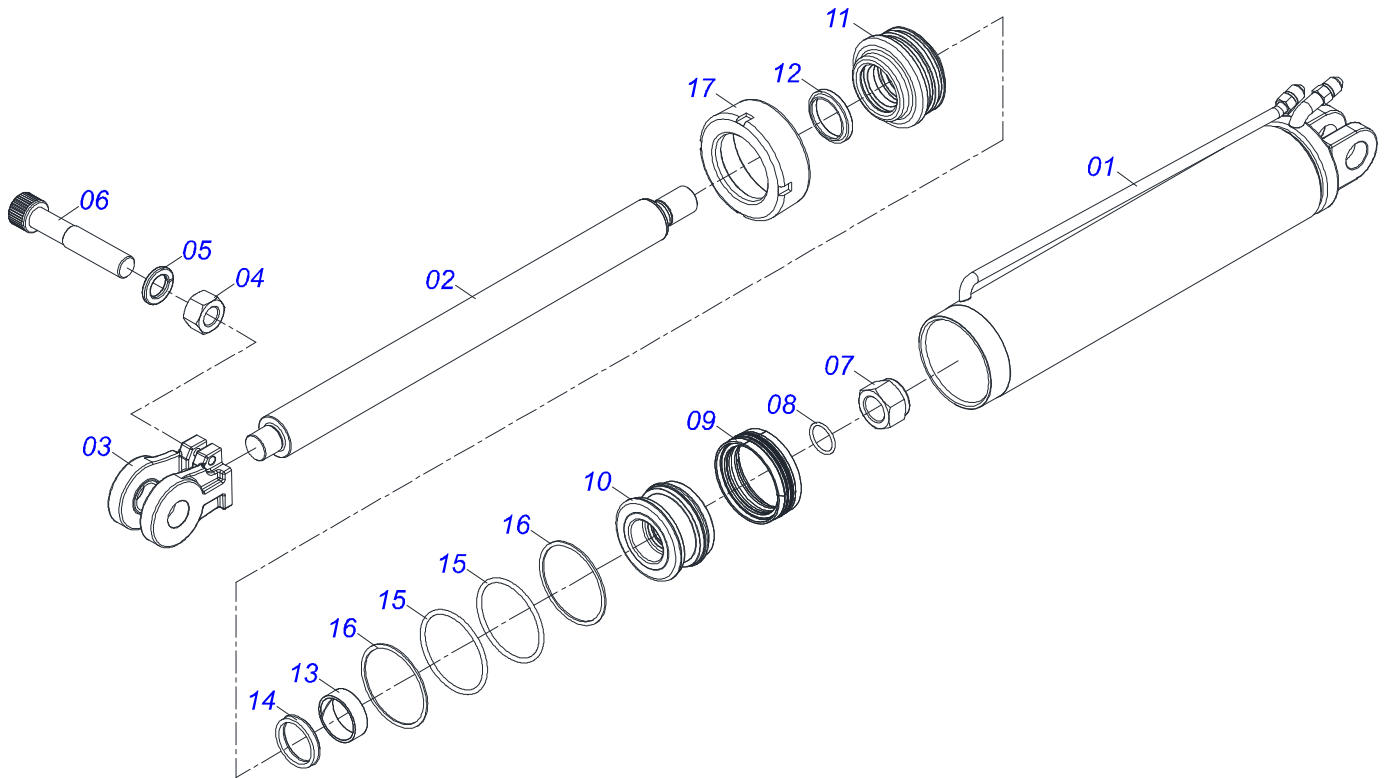

Item	Código	Descrição	Ver Pág.	QT
01	0511060668	CAMISA 101,60 X 520 AARP		01
02	0501018530	EXTENSOR 50,80 X 676 AARP		01
03	0502040747	GARFO 32,54		01
04	0503010026	PORCA SEXTAVADA 3/8 UNC G.5 ZN		01
05	0503011443	ARRUELA PRESSAO 3/8		01
06	0503011094	PARAFUSO 3/8 UNC X 2 C C S I 12.9		01
07	0503010817	PORCA SEXTAVADA AUTOTRAVANTE COM NYLON 1.1/4 UNF ALTA G.5 ZN		01
08	0503010345	ANEL O RING 2-218 N 3006-9B 1G04609		01
09	0503015633	VEDACAO SELEMASTER DSM PCB0NB102-NCRO		01
10	0502012842	EMBOLO 50,80 X 101,60		01
11	0581010678	SUPORTE ANEIS 50,80 X 101		01
12	0503015636	VEDACAO SCRAPER WAE302000-Z04		01
13	0503018025	ANEL GUIA W2-2250-750 (3097 AGEL)		01
14	0503018026	GAXETA 1870-2000-375 B POLYMAX		01
15	0503010338	ANEL O RING 2-342 N 3006-9B		02
16	0503011061	ANEL BACK-UP 8-342		02
17	0502012822	TAMPA MOVEL 101,60		01
18	0511034305	JOGO REPARO CILINDRO HIDRAULICO (0511058402)		01