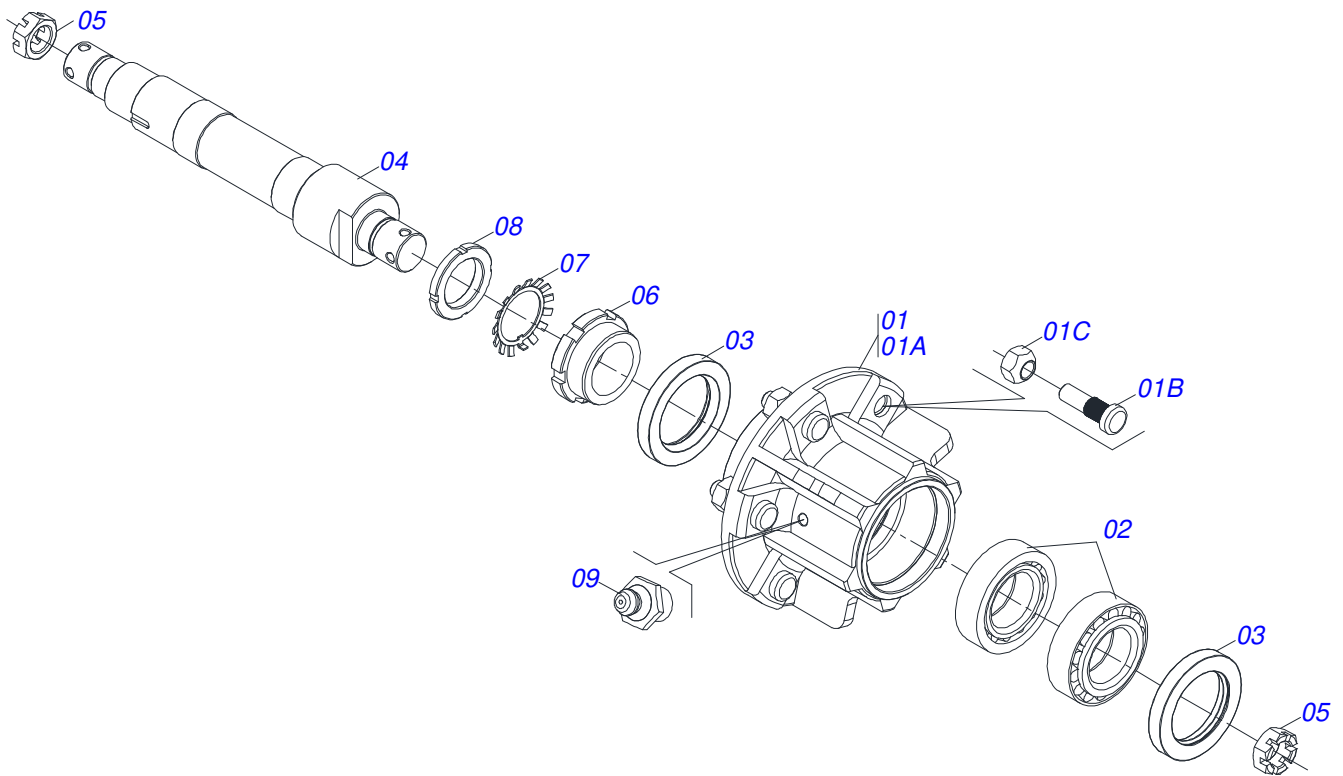

Item	Código	Descrição	Ver Pág.	QT
01	0501110733	CAIXA RODADO TRANSPORTE COM PARAFUSO		01
01A	0502011120	CAIXA RODADO TRANSPORTE		01
01B	0501010127	PARAFUSO RODEIRO 9/16UNFX1.7/8CR G.5		06
		RECORTADO		
01C	0503010035	PORCA CONICA 9/16 UNF		06
02	0503010328	ROLAMENTO 25590/25523		02
03	0503010804	RETENTOR 00547-B		02
04	0521014068	EIXO RODADO TRANSP AARP		01
05	0503011052	PORCA CASTELO 1.1/4 UNFERIOR X 19,5 ZN		02
06	0511015949	PORCA TRAVA RODADO TRANSPORTE		01
07	0503010329	ARRUELA TRAVA MB-9		01
08	0503010330	PORCA FIXA KM 9		01
09	0503010002	GRAXEIRA 1800		01