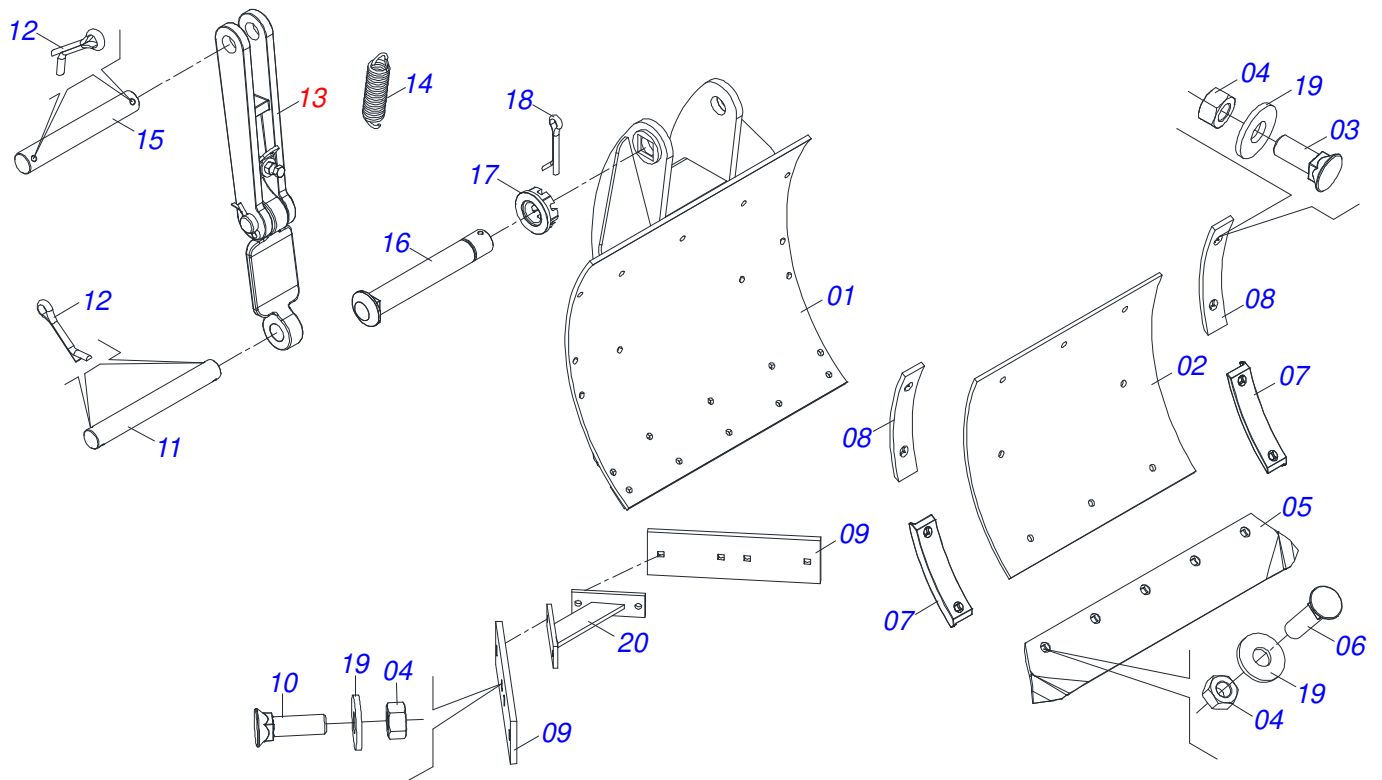

Item	Código	Descrição	Ver Pág.	QT
01	0511060400	AIVECA		01
02	0511011127	REVESTIMENTO AIVECA		01
03	0503011426	PARAFUSO 7/16UNC X 1.1/4 CEPQ G.7 ZN		16
04	0503010244	PORCA SEXTAVADA 7/16 UNC G.5 ZN		29
05	0622380002	BICO AIVECA 3/8 X 5 X 715		01
06	0503010773	PARAF 7/16UNC X 1.3/4 CEPQ 1K29020		05
07	0502070060	FRISO INFERIOR AIVECA		02
08	0511011126	FRISO SUPERIOR AIVECA		02
09	0511011801	GUIA AIVECA MAIOR		02
10	0503011199	PARAFUSO 7/16UNC X 1.1/2 CEPQ G.7 ZN		08
11	0521014037	EIXO JUNCAO 28,58 X 213		01
12	0503010571	CONTRAPINO 1/4 X 1.1/2		04
13	0511052997	CONJUNTO DESVIO SISTEMA HASTE AIVECA - 12 AARP 7/6		01
14	0503031515	MOLA TRAÇÃO 32 X 130 X 4,2		01
15	0521014038	EIXO JUNCAO 28,58 X 195		01
16	0561018588	EIXO JUNCAO 37,6 X 243 X 1.1/2UNC PQ		01
17	0501011301	PORCA CASTELO 1.1/2 UNC 6 FPP SEXTAVADA 2.5/16 ZN		01
18	0503010010	CONTRAPINO 1/4 X 2.1/2		01
19	0501012803	ARRUELA LISA 12 X 30 X 3,00 ZN		31
20	0501065737	SUPORTE GUIAS TRASEIRO		01