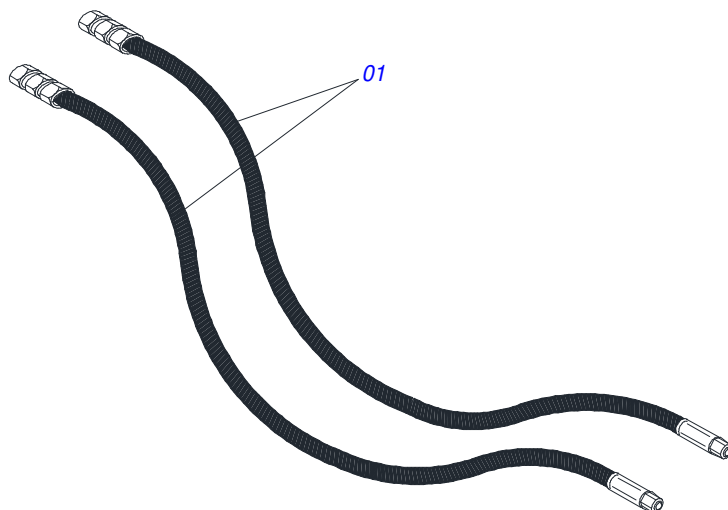

Item	Código	Descrição	Ver Pág.	QT
01	0501080443	MANGUEIRA 3/8 X 6000 TR-TM		02