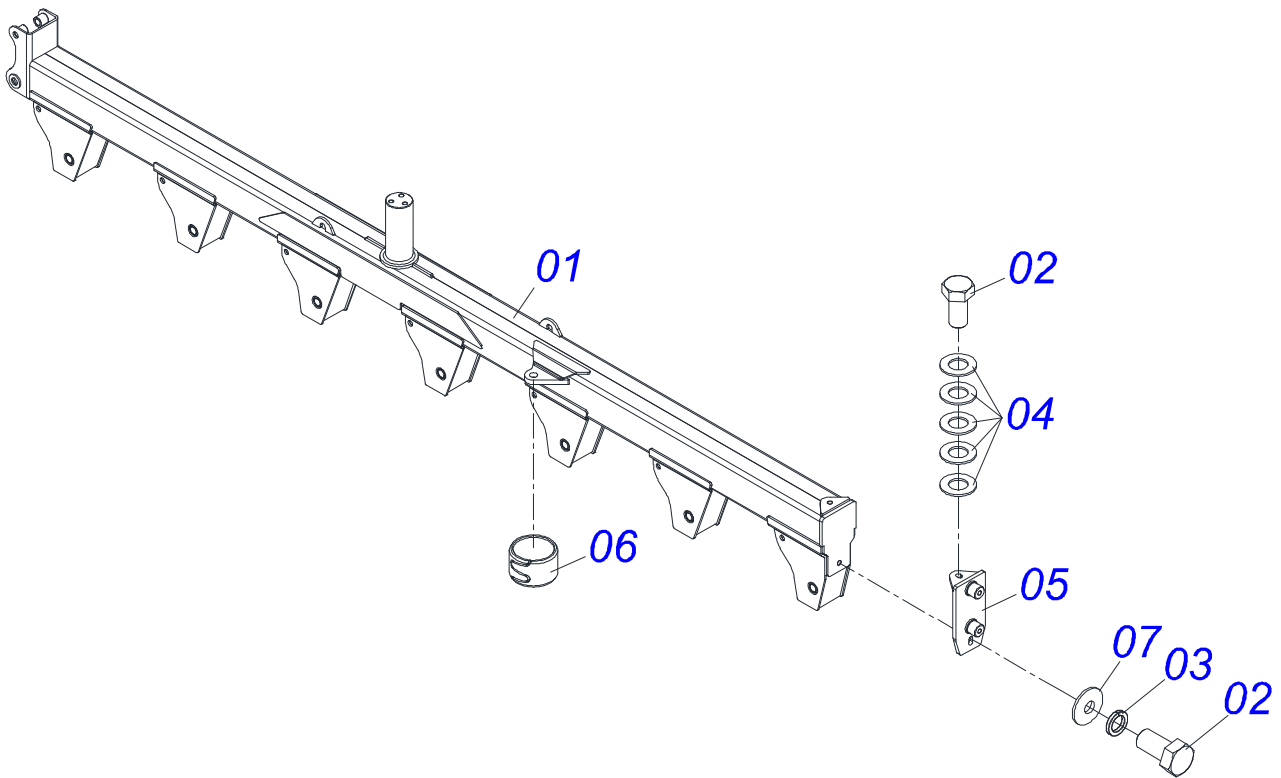

Item	Código	Descrição	Ver Pág.	QT
01	0511060364	CHASSI PORTA AIVECAS AARP 7A		01
02	0503010953	PARAFUSO 1 UNC X 2 C S G.5 ZN		02
03	0503010012	ARRUELA PRESSAO 1 ZN 1K01602		01
04	0501011518	ARRUELA LISA 27 X 50 X 3,00 ZN		05
05	0521063769	FIXA GUIAS CHASSI		01
06	0511019920	LUVA 32,70 X 38,80 X 25,40		01
07	0501010065	ARRUELA LISA 28 X 58 X 4,75 ZN		01