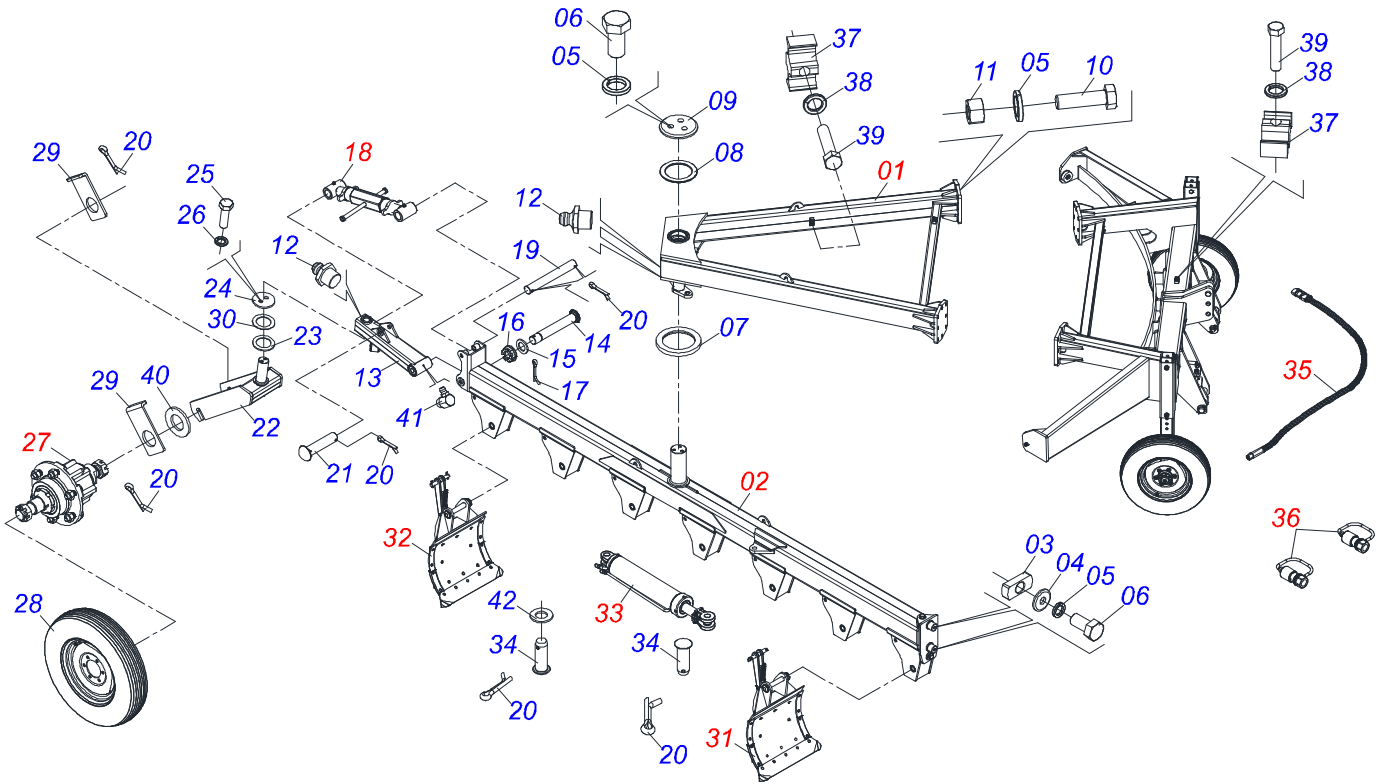

Item	Código	Descrição	Ver Pág.	QT
001	0511053035	CONJUNTO CORPO TRASEIRO CHASSI - AARP 5/6/7	7	01
002	0511053039	CONJUNTO CORPO CHASSI AIVECA - 7H	6	01
003	0521014020	PLACA GUIA CHASSI INFERIOR		02
004	0521014196	ARRUELA LISA 26 X 76 X 8,00 ZN		02
005	0503010012	ARRUELA PRESSAO 1 ZN 1K01602		20
006	0503010953	PARAFUSO 1 UNC X 2 C S G.5 ZN		03
007	0521014041	LUVA ESPAC EIXO 127,50X175X16 AARP		01
008	0521014197	ARRUELA LISA 127,50 X175,50 X6,0 ZN		01
009	0521014022	FLANGE SUP FIX CHASSI C/3FUROS AARP		01
010	0503016484	PARAF 1 UNS X 3.1/2" C S G.8 ZN		16
011	0503010340	PORCA SEXTAVADA 1 UNS 14 FPP (PESADA) G.8 ZN		16
012	0503010002	GRAXEIRA 1800		03
013	0511069625	BRACO FIXA RODADO TRASEIRA		01
014	0561018588	EIXO JUNCAO 37,6 X 243 X1.1/2UNC PQ		01
015	0501012916	ARRUELA LISA 40 X 66 X 4,75 ZN		01
016	0501011301	PORCA CASTELO 1.1/2 UNC 6 FPP SEXTAVADA 2.5/16 ZN		01
017	0503010010	CONTRAPINO 1/4 X 2.1/2		01
018	0501047699	ESTABILIZADOR COMPLETO	8	01
019	0521014216	EIXO JUNCAO EXTENSOR		01
020	0503010523	CONTRAPINO 1/4 X 2		07
021	0521014092	EIXO TRAVA EXTENSOR 140X31,75		01
022	0511060365	FIXADOR RODADO TRASEIRO		01
023	0521014023	FLANGE INTERMEDIARIO		01
024	0521014014	FLANGE FIXADOR RODADO TRASEIRO		01
025	0501010100	PARAFUSO 5/8 UNC X 2 CS G.5 ZN		02
026	0503010027	ARRUELA PRESSAO 5/8 ZN		02
027	0501052245	RODADO SEM PNEU	9	01
028	0503060094	RODA COM PNEU 600 X 16-6L COMPLETO		01
029	0531015109	TRAVA EIXO RODADO		02
030	0521014024	ARRUELA ESPACADORA		01
031	0501052246	AIVECA DIANTEIRA COMPLETA	10	06