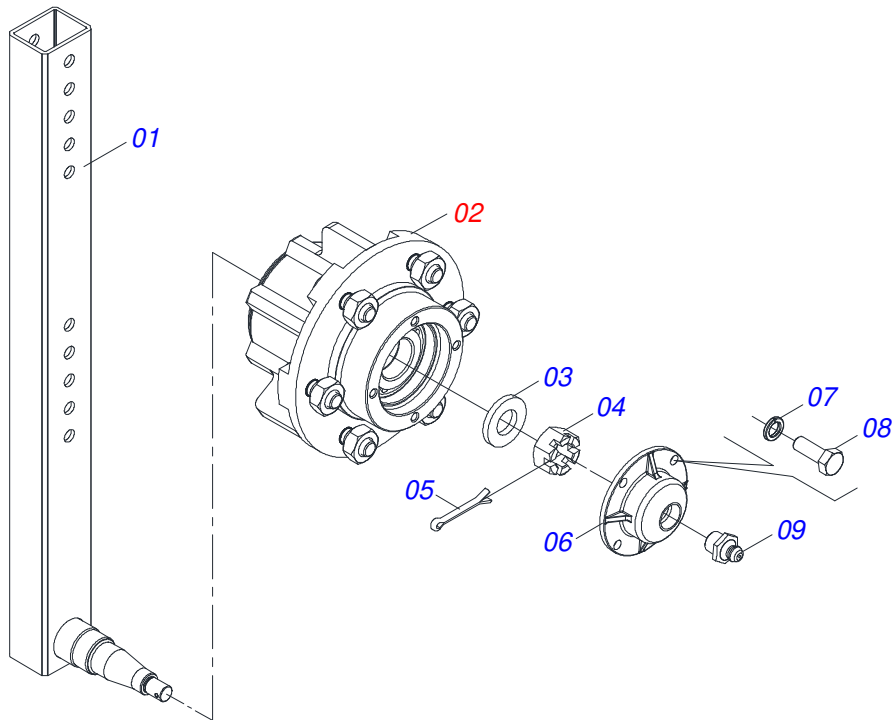

Item	Código	Descrição	Ver Pág.	QT
01	0511060366	BRACO RODADO DIANT AARP		01
02	0501051142	CAIXA RODADO COM ROLAMENTO	19	01
03	0501016545	ARRUELA LISA 26 X 50 X 6,30		01
04	0503030009	PORCA CASTELO 1 UNS 14 FPP X 22		01
05	0503010018	CONTRAPINO 5/32 X 1.1/2		01
06	0502020591	TAMPA PROTETORA		01
07	0503011444	ARRUELA PRESSAO 5/16		04
08	0503010358	PARAFUSO 5/16 UNC X 7/8 C S G.5		04
09	0503010002	GRAXEIRA 1800		01