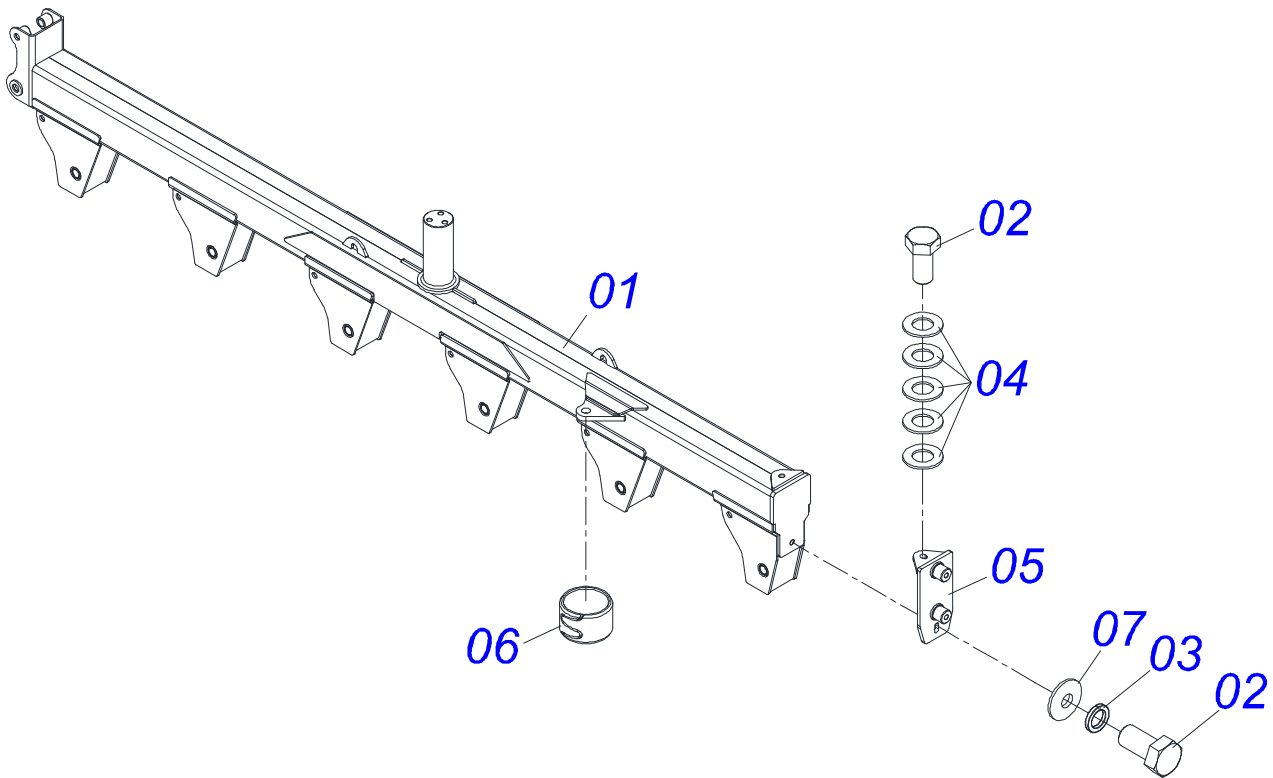

Item	Código	Descrição	Ver Pág.	QT
032	0501052247	AIVECA TRASEIRA COMPLETA	11	01
033	0511058402	CILINDRO HIDRÁULICO 50,80 X 101,60 X 800 X 1202	13	01
034	0521012538	EIXO JUNCAO 31,75 X 90 FURO 75 ZN		02
035	0511052996	JOGO MANGUEIRA	14	01
036	0501053834	MACHO ENGATE RAPIDO 1/2 NPT	15	02
037	0502012702	CORPO SUPORTE PRESILHA R7/16		04
038	0503010180	ARRUELA PRESSAO 7/16		04
039	0503012555	PARAFUSO 7/16" UNC X 2" CS RT G.7		04
040	0501010307	ARRUELA LISA 32,50 X 60 X 4,75 ZN		01
041	0503010004	GRAXEIRA 1890 3/8 (1/8 BSP)		01
042	0501017779	ARRUELA LISA 32 X 60 X 4,75		01