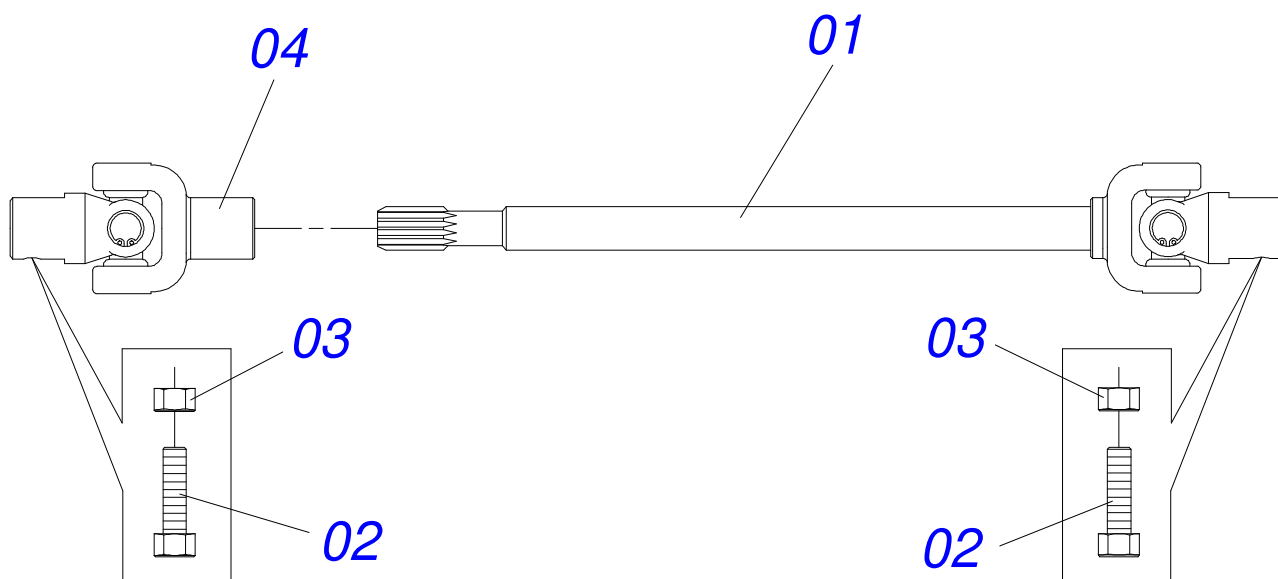

Item	Código	Descrição	Ver Pág.	QT
001	0511068661	CORPO CARDAN TAC DC 12000		01
002	0503010395	PARAFUSO 1/2 UNC X 1.1/4 CSRT G.5 ZN		02
003	0503010060	PORCA SEXTAVADA 1/2 UNC G.5 ZN		02
004	0503014243	JUNTA CRA-273XCRA-252STU TACDC12000		01