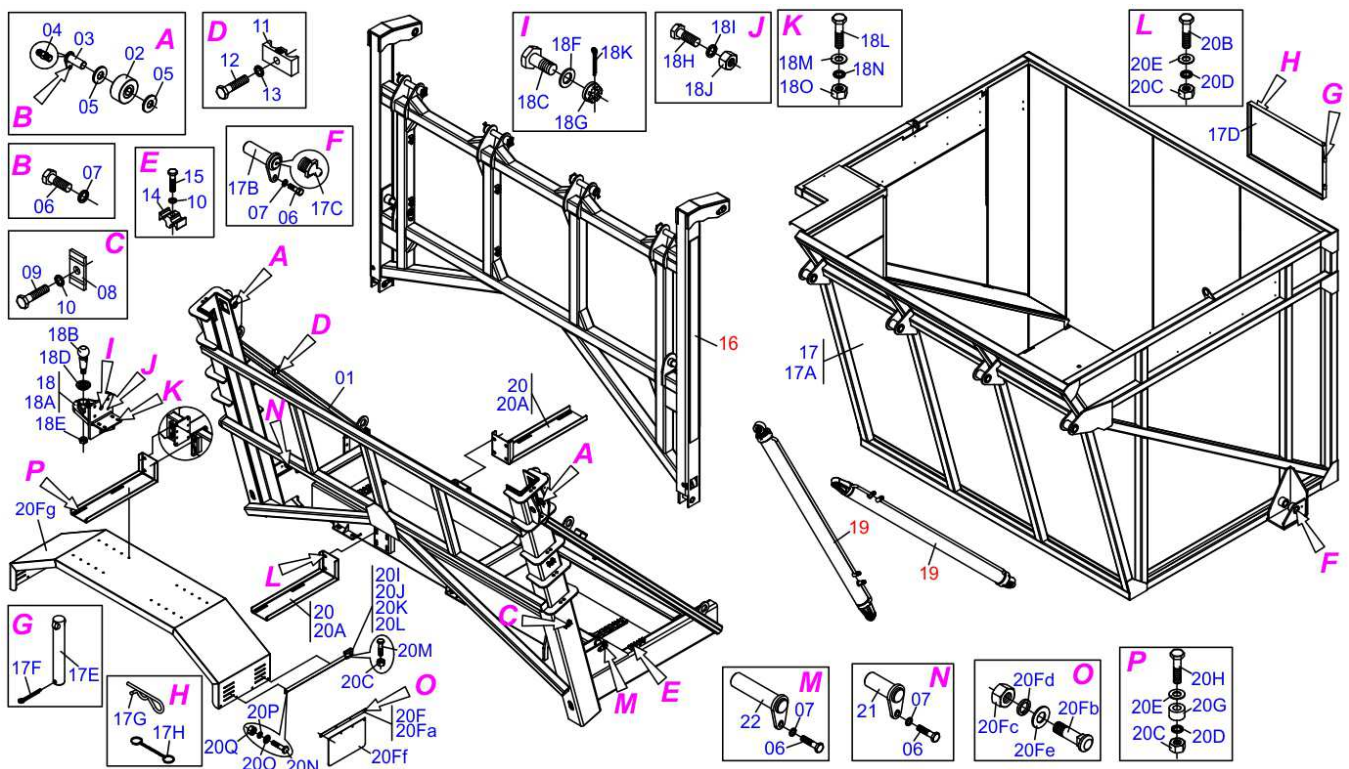

Item	Código	Descrição	Ver Pág.	QT
01	0521064647	CHASSI TRAS TAC DC AXOR		01
02	0501110526	ROLDANA INFERIOR ELEVACAO		04
03	0511067985	PINO SUPERIOR ROLDANA		04
04	0503012776	NIPLE 1/8 BSP X 7/16 UNF JIC		04
05	0551014871	ARRUELA LISA 38,50 X 88 X 3,00 ZN		08
06	0503010834	PARAFUSO 1/2 UNC X 1 C S G.5 ZN		08
07	0503010019	ARRUELA PRESSAO 1/2 ZN 1K01556		08
08	0531011180	CORPO SUPORTE PRESILHA		04
09	0503011338	PARAFUSO 7/16 UNC X 1 C S G.5 ZN		04
10	0503010180	ARRUELA PRESSAO 7/16 ZN 1K01546		06
11	0502012623	CORPO SUPERIOR PRESILHA MANGUEIRA 3/4		02
12	0503010849	PARAFUSO 3/8 UNC X 1.1/2 C S G.5 ZN		02
13	0503010025	ARRUELA PRESSAO 3/8 ZN 1K01527		02
14	0502012702	CORPO SUPORTE PRESILHA R7/16		02
15	0503012555	PARAFUSO 7/16 UNC X 2 CS RT G.7 ZN		02
16	0511048925	ELEVADOR TRAS COMPL TAC DC		01
17	0511048928	CESTO TRAS COMPL TAC DC S-1110		01
17A	0521061611	CESTO TRASEIRO TAC DC		01
17B	0511067982	EIXO ARTICULACAO CAIXA CILINDRO		02
17C	0503010002	GRAXEIRA 1800		02
17D	0511067601	TAMPA PORTA CABECALHO DESLOCADO		01
17E	0521010553	EIXO JUNCAO 12,70 X 76 ZN		02
17F	0503010257	CONTRAPINO 1/8 X 1 SA 1G13310		02
17G	0503030168	CUPILHA 3 X 50		01
17H	0503011423	ANEL CHAVEIRO COM CORRENTE		01
18	0511047812	ENGATE TRAS BOLA COMPL TAC SC 10000		01
18A	0521060548	ENGATE TRAS BOLA TAC SC 10000		01
18B	0541015756	PINO ENGATE MACHO		01
18C	0501010551	PARAF 1.1/2 UNC X 2.7/8 C S G.5 ZN		01
18D	0551017449	ARRUELA CENTRAL ENGATE TAC DC 12000		01
18E	0503010290	PORCA SEXTAVADA AUTOTRAVANTE COM NYLON 1.1/2 UNF ALTA G.5 ZN		01