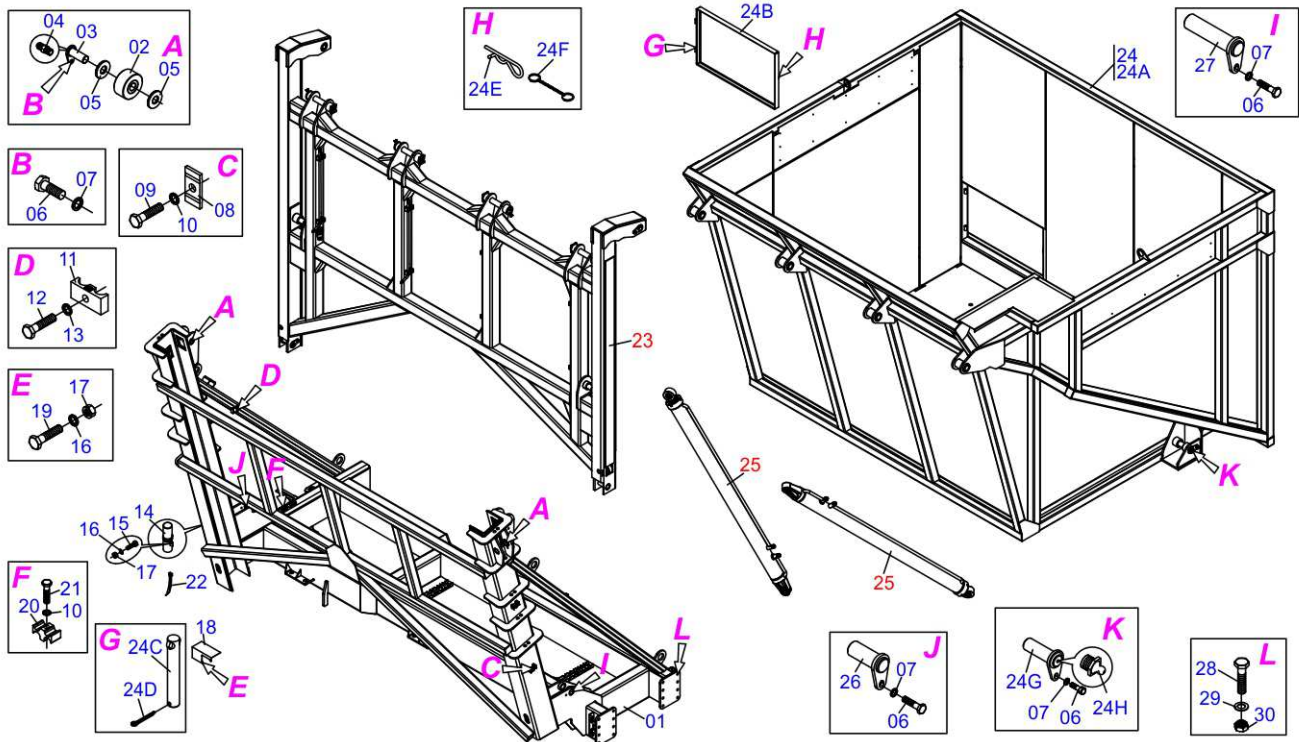

TRANSBORDOS DE CANA

TAC DC 12000 AXOR

Código: 0501091724
Série: S-1110
Revisão: 00
Data da Revisão: NOVEMBRO/2010

CATÁLOGO DE PEÇAS

CIVEMASA

PRODUTOS

Código	Descrição
0120420338	TAC DC 12000 AXOR B ACION ELETR 24V

INDICE

0909091756	CHASSI DIANTEIRO	1
0909091757	CHASSI TRASEIRO	2
0909092038	CILINDRO BASCULANTE 63,5 X 101,6 X 2060 X 1665	3
0909091758	ELEVADOR DIANTEIRO E TRASEIRO	4
0909091759	SISTEMA DE LUBRIFICAÇÃO	5
0909091760	SISTEMA HIDRAULICO DIANTEIRO	6
0501057613	CARDAN COMPL TAC DC 12000 S-207	7
0909091761	SISTEMA HIDRÁULICO TRASEIRO	8
0511050356	VALV DIREC 2/2 VIAS ELETR COMPL 12V	9
0511052337	VALV DIREC 2/2 VIAS ELETR COMPL 24V	10
0511050412	VALV DIREC 5/2 VIAS ELETR COMPL 12V	11
0511052338	VALV DIREC 5/2 VIAS ELETR COMPL 24V	12
0909091762	SISTEMA ELÉTRICO COMPLETO	13