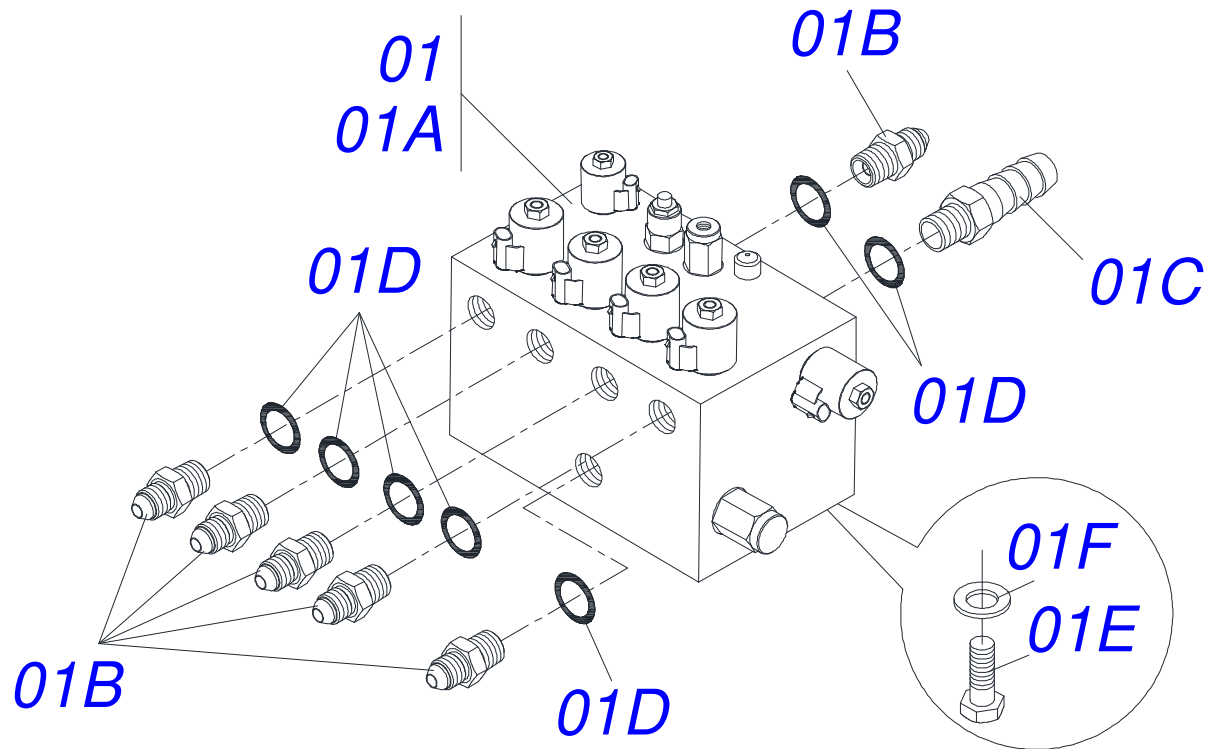

Item	Código	Descrição	Ver Pág.	QT
01A	0503062357	VALV DIR 5/2 V ELETR HFB111010 24V		01
01B	0551011253	NIPLE R1.1/16 JICX7/8 SAE S1.1/8X50		07
01C	0501011806	BICO PARA MANGUEIRA 1" R 7/8" NF		01
01D	0503010045	ANEL O RING 2-116 N 3006-9B 1G05420		08
01E	0503015115	PARAFUSO M8 X 1,25 X 12 C S 5.8 ZN		04
01F	0501010694	ARRUELA LISA 8,50 X 18 X 1,50 ZN		04