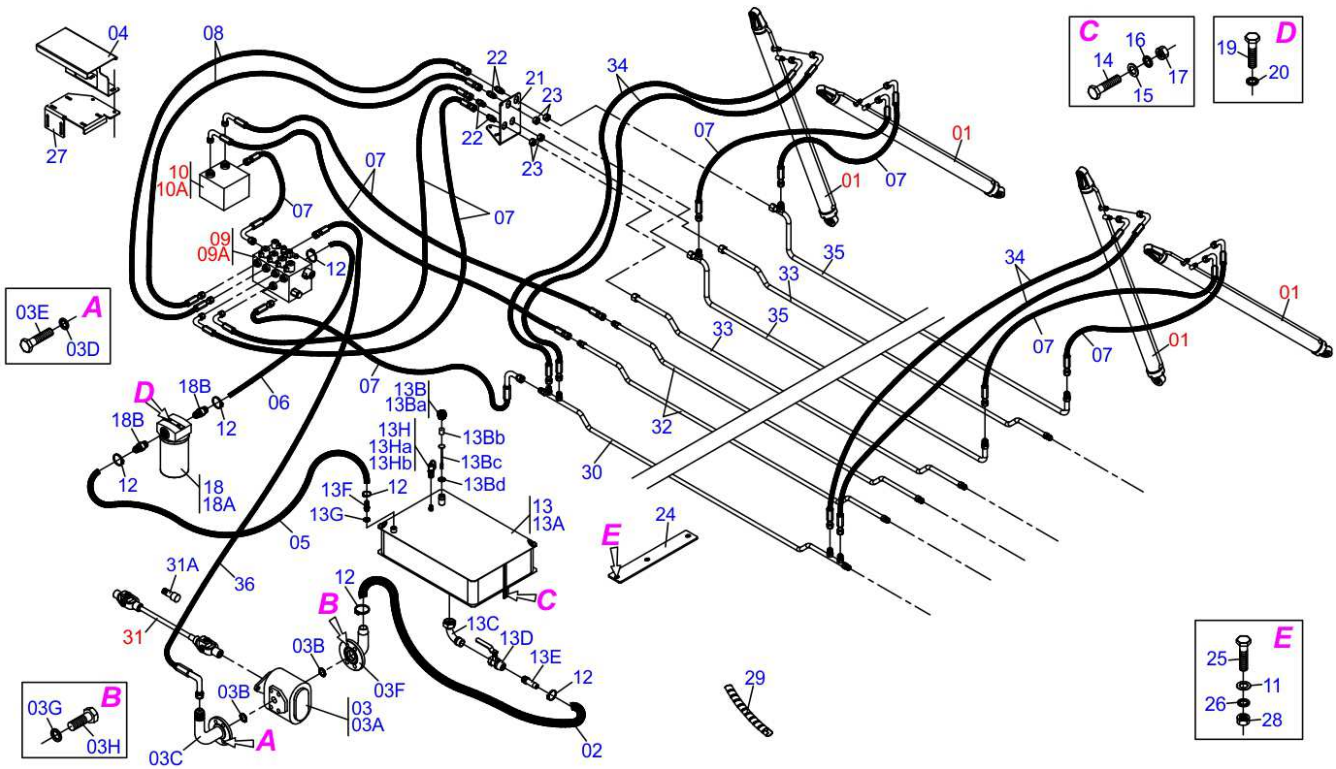

Item	Código	Descrição	Ver Pág.	QT
01	0511048906	CILINDRO BASC 63,5X101,6X2060X1665		04
02	0501010835	MANG 1.1/4 X 1000 AB-AB		01
03	0501057609	BOMBA 64.6L COMPL TAC DC 12000 S207		01
03A	0503060189	BOMBA HIDRAULICA 64.6 EIXO 1 CHAVE B ROT COM		01
03B	0503010173	ANEL O RING 2-220 N 3006-9B		02
03C	0501065854	DUTO SUCCAO BOMBA RTA 6		01
03D	0503010180	ARRUELA PRESSAO 7/16 ZN 1K01546		04
03E	0503010355	PARAFUSO 7/16 UNC X 1 C S G.2 ZN		04
03F	0501067702	DUTO PRESSAO BOMBA MF275-4MB		01
03G	0503010025	ARRUELA PRESSAO 3/8 ZN 1K01527		04
03H	0503010237	PARAFUSO 3/8 UNC X 1 C S G.5 ZN		04
04	0571010864	PROT BLOCO ELET TAC DC		01
05	0501013436	MANG 1 X 1000 AB-AB		01
06	0501013338	MANG 1 X 600 AB-AB		01
07	0501080869	MANGUEIRA 3/4 X 750 TR-TC		10
08	0501081234	MANG 3/4 X 650 TR-TR GH 781 2T		02
09	0511052338	VALV DIREC 5/2 VIAS ELETR COMPL 24V	12	01
09A	0511050412	VALV DIREC 5/2 VIAS ELETR COMPL 12V	11	01
10	0511052337	VALV DIREC 2/2 VIAS ELETR COMPL 24V	10	01
10A	0511050356	VALV DIREC 2/2 VIAS ELETR COMPL 12V	9	01
11	0501010984	ARRUELA LISA 10,50 X 27 X 3,00 ZN		12
12	0503010243	ABRACADEIRA 1.1/2 A 2 38-51 LARGURA 9MM 1G		06
13	0501057608	RES OLEO COMPL TAC DC 12000 S-207		01
13A	0511068013	RESERVATORIO OLEO 120L TAC DC 12000		01
13B	0501057614	TAMPA TANQUE COMPL TAC DC 12000		01
13Ba	0502020472	CORPO TAMPA TANQUE		01
13Bb	0503030044	ELEMENTO FILTRANTE AR		01
13Bc	0511068662	MEDIDOR OLEO TAC DC 12000 S-207		01
13Bd	0503010185	ANEL O RING 2-221 N 3006-9B		01
13C	0511068047	DUTO CURVO TAC DC		01
13D	0503014250	REGISTRO DE ESFERA 1.1/4 CIV90		01