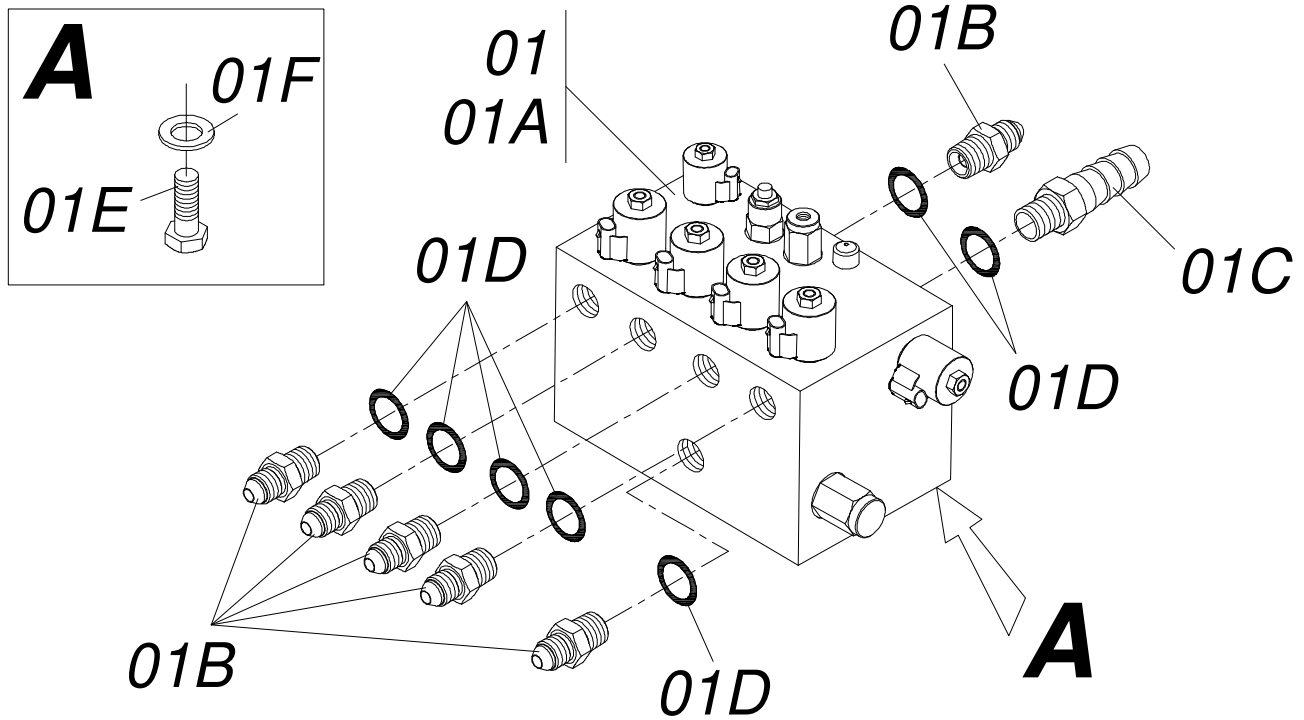

Item	Código	Descrição	Ver Pág.	QT
01A	0503015628	VALV DIR 5/2 V ELETR HFB0906260 12V		01
01B	0551011253	NIPLE R1.1/16 JICX7/8 SAE S1.1/8X50		07
01C	0501011806	BICO PARA MANGUEIRA 1" R 7/8" NF		01
01D	0503010045	ANEL O RING 2-116 N 3006-9B 1G05420		08
01E	0503015115	PARAFUSO M8 X 1,25 X 12 C S 5.8 ZN		04
01F	0501010694	ARRUELA LISA 8,50 X 18 X 1,50 ZN		04