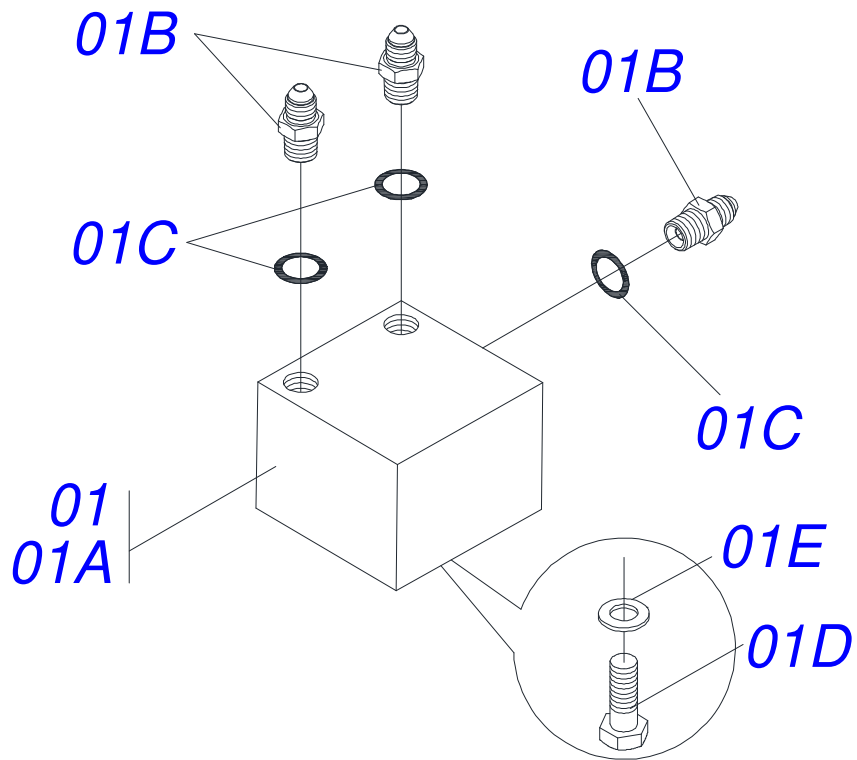

Item	Código	Descrição	Ver Pág.	QT
01A	0503062356	VALV DIR 2/2 V ELETR HFB 111011 24V		01
01B	0551011253	NIPLE R1.1/16 JICX7/8 SAE S1.1/8X50		03
01C	0503010045	ANEL O RING 2-116 N 3006-9B 1G05420		03
01D	0503015115	PARAFUSO M8 X 1,25 X 12 C S 5.8 ZN		04
01E	0501010694	ARRUELA LISA 8,50 X 18 X 1,50 ZN		04