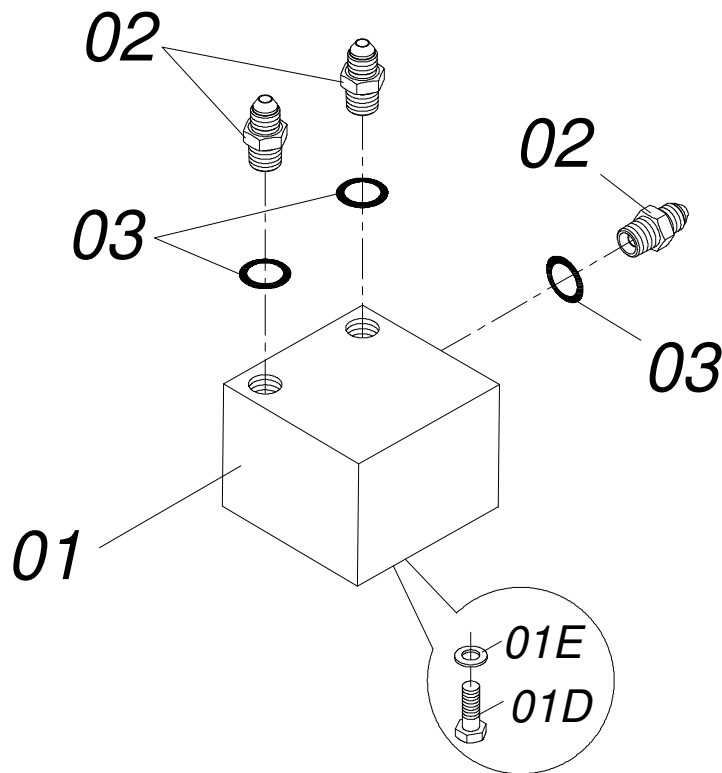

Item	Código	Descrição	Ver Pág.	QT
001	0503015956	VALV DIR 2/2 V ELETR HFB111011 12V		01
002	0551011253	NIPLE R1.1/16 JICX7/8 SAE S1.1/8X50		03
003	0503010045	ANEL O RING 2-116 N 3006-9B 1G05420		03
004	0503015115	PARAFUSO M8 X 1,25 X 12 C S 5.8 ZN		04
005	0501010694	ARRUELA LISA 8,50 X 18 X 1,50 ZN		04