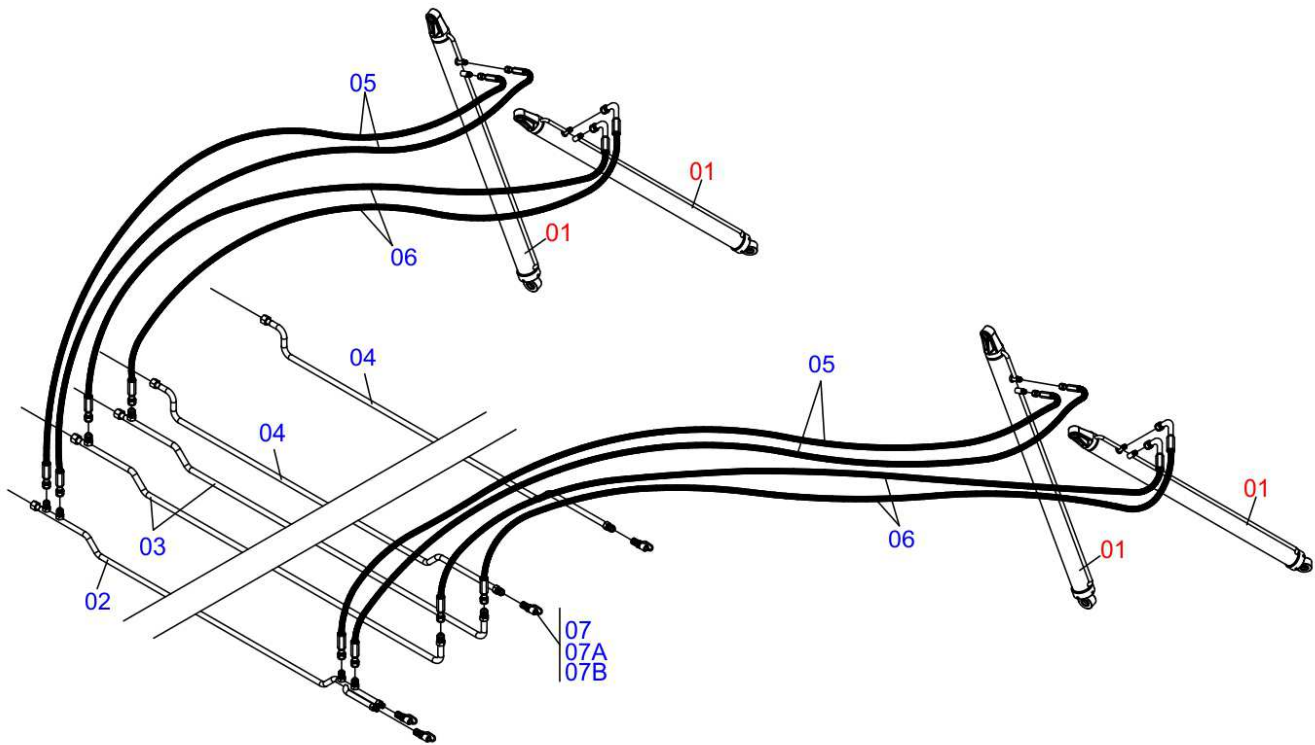

Item	Código	Descrição	Ver Pág.	QT
01	0511048906	CILINDRO BASC 63,5X101,6X2060X1665		04
02	0521061823	CONDUT OLEO RETORNO 4 SAIDAS TRAS		01
03	0521061828	CONDUT OLEO ALIM PRESSAO DIANT		02
04	0521061826	CONDUTOR OLEO PRESSAO DIANT TAC DC		02
05	0501081616	MANG 3/4 X 3500 TR-TR 2T		04
06	0501080869	MANGUEIRA 3/4 X 750 TR-TC		04
07	0501053835	FEMEA ENGATE RAPIDO AGRICOLA 1/2 NPT COM TAMPA		04
07A	0503011628	FEMEA ENGATE RAPIDO AGRICOLA 1/2 NPT (A/E/N)		04
07B	0503011883	TAMPA PLASTICA PARA ENGATE RAPIDO FEMEA		04