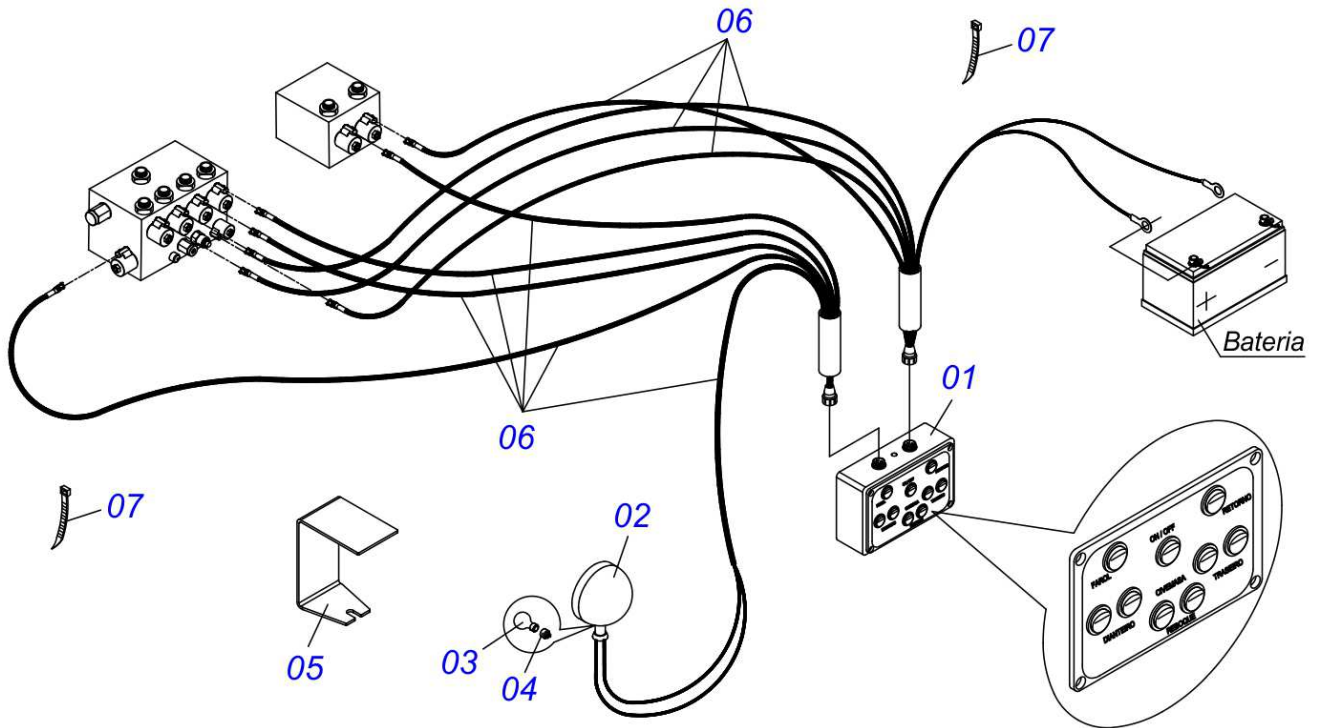

Item	Código	Descrição	Ver Pág.	QT
01	0511052334	SIST ELETR COMPL TAC DC ELETRIC 24V		01
01A	0503062094	PAINEL ACIONA BLOCO COMP 24V TAC DC		01
02	0503032434	FAROL MODELO 035P 12V FORTLUZ COM LAMPADA		01
03	0503016059	LAMPADA HALOGENA H524V 75/70 P45T41		01
04	0503016058	SOQUETE LAMPADA H4/H5 NYLON FIO 1,5		01
05	0561018037	PROTECAO FAROL		01
06	0503014045	CABO CORDPLAST 2X14 OU 2X1,5 M/M2		10MT
07	0503013527	ABRACADEIRA ZIPER 28CM 1G01144		10