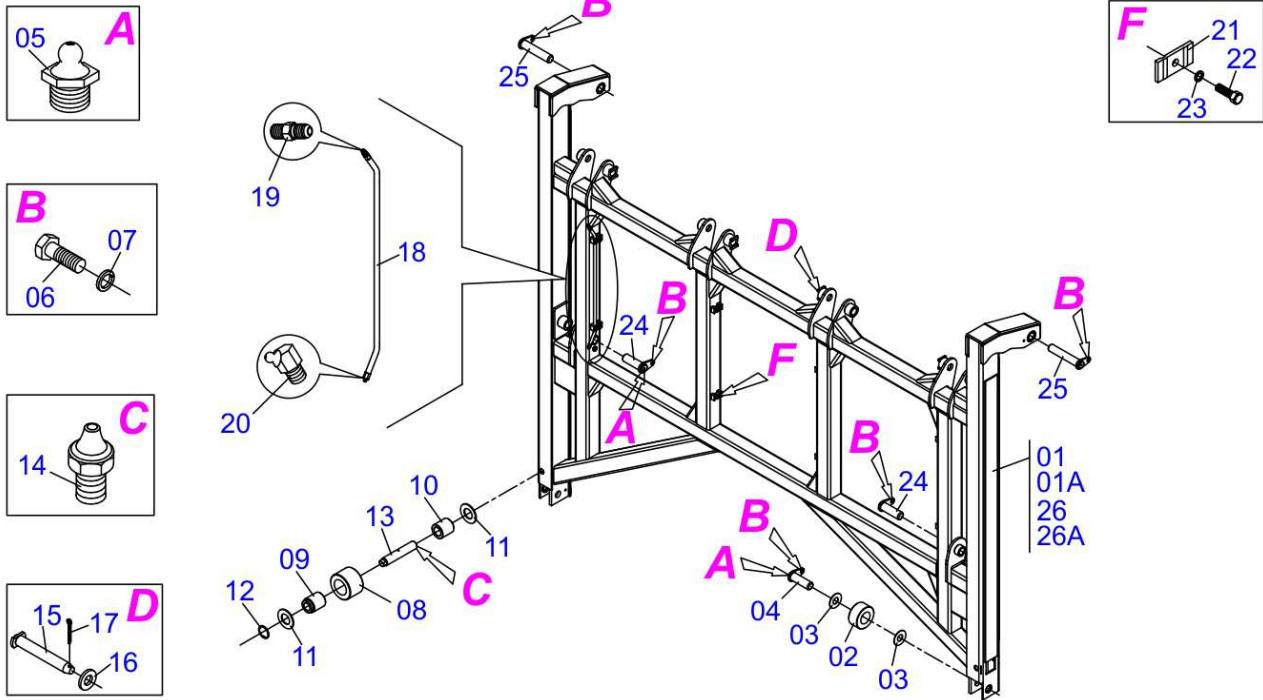

Item	Código	Descrição	Ver Pág.	QT
01	0511048924	ELEVADOR DIANT COMPL TAC DC		01
01A	0511068671	ELEVADOR DIANT TAC DC 12000 S-0207		01
02	0501110526	ROLDANA INFERIOR ELEVACAO		04
03	0551014871	ARRUELA LISA 38,50 X 88 X 3,00 ZN		08
04	0511068513	PINO FIX ROLD INF ELEV TTAC 18000		04
05	0503010002	GRAXEIRA 1800		08
06	0503010834	PARAFUSO 1/2 UNC X 1 C S G.5 ZN		12
07	0503010019	ARRUELA PRESSAO 1/2 ZN 1K01556		12
08	0501110527	ROLDANA INF LAT ELEV TTAC 18000		04
09	0551014873	LUVA 25,70 X 38,1 X 30,5		04
10	0551014874	LUVA 25,70 X 38,1 X45 TTAC 41184537		04
11	0551014872	ARRUELA LISA 26 X 50,8 X 3,00 ZN		08
12	0503014307	ANEL RETENTOR PARA FURO 502026		04
13	0551014860	PINO ROLDANA INFERIOR LATERAL ELEVACAO		04
14	0503010691	GRAXEIRA 1/4 NF		04
15	0511068336	EIXO ARTICULACAO CESTO		08
16	0501012916	ARRUELA LISA 38,50 X 66 X 4,75 ZN		08
17	0503010534	CONTRAPINO 3/8 X 2.1/2 ZN		08
18	0511068768	TUBO GRAXA ELEVACAO 1G139886		08
19	0503012776	NIPLE 1/8 BSP X 7/16 UNF JIC		16
20	0503010003	GRAXEIRA 1845 3/8		08
21	0531011180	CORPO SUPORTE PRESILHA		16
22	0503011338	PARAFUSO 7/16 UNC X 1 C S G.5 ZN		16
23	0503010180	ARRUELA PRESSAO 7/16 ZN 1K01546		16
24	0511067983	EIXO ARTICULACAO ELEVADOR		04
25	0511068677	PINO SUP FIX CIL ELEVACAO TAC		04
26	0511048925	ELEVADOR TRAS COMPL TAC DC		01
26A	0511068672	ELEVADOR TRAS TAC DC 12000 S-0207		01