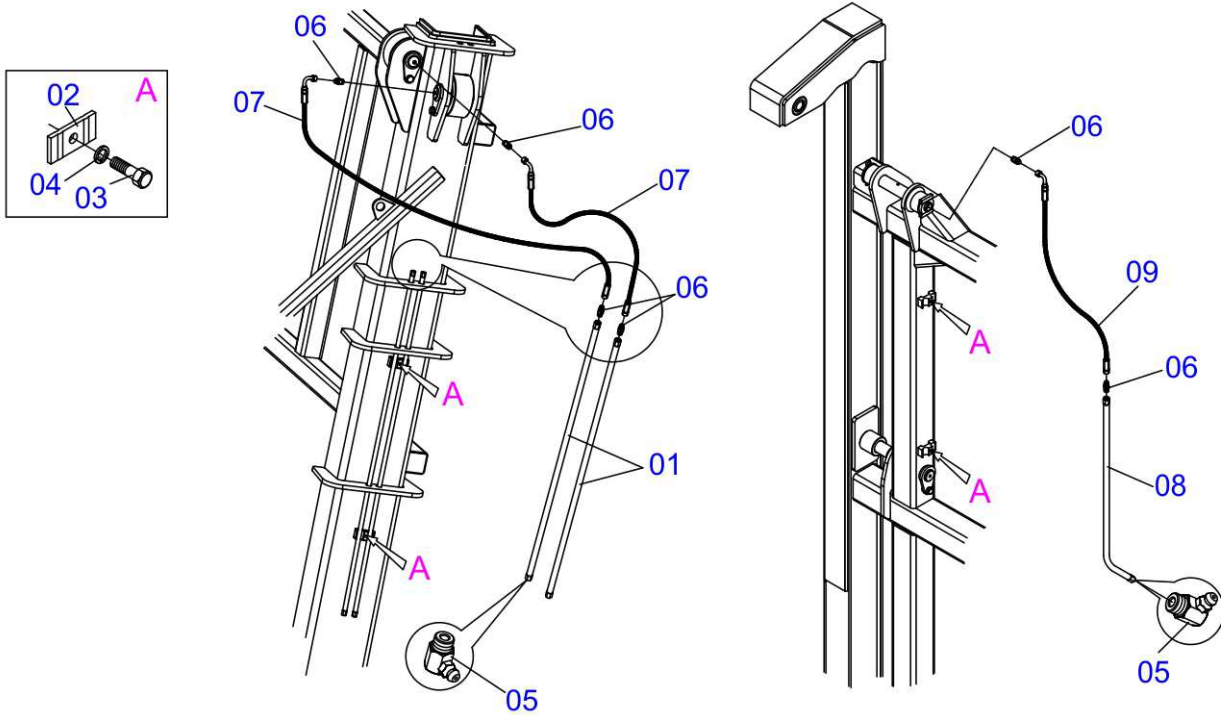

Item	Código	Descrição	Ver Pág.	QT
01	0511068779	TUBO GRAXA GUIA		08
02	0531011180	CORPO SUPORTE PRESILHA		24
03	0503011338	PARAFUSO 7/16 UNC X 1 C S G.5 ZN		24
04	0503010180	ARRUELA PRESSAO 7/16 ZN 1K01546		24
05	0503010004	GRAXEIRA 1890 3/8 (1/8 BSP)		16
06	0503012776	NIPLE 1/8 BSP X 7/16 UNF JIC		32
07	0501081157	MANGUEIRA 1/4 X 600 TR-TC		08
08	0511068768	TUBO GRAXA ELEVACAO 1G139886		08
09	0501080893	MANG 1/4 X 400 TR-TC TAC 90890		08