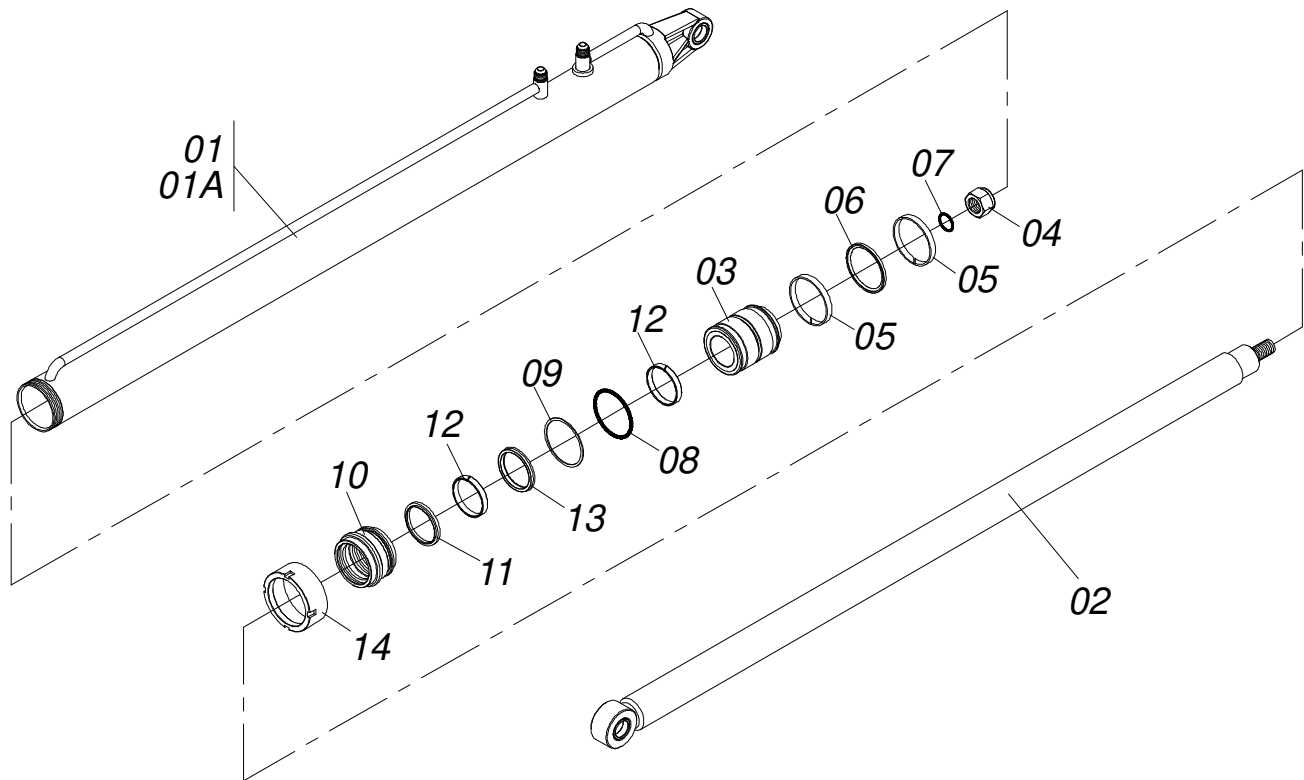

Item	Código	Descrição	Ver Pág.	QT
001	0521061817	CAMISA 101,6 X 1975 TAC		01
002	0521061818	HASTE CILINDRO BASC 63,5 X 1918 TAC		01
003	0551016446	EMBOLO 101.6 X 63.5 X 117		01
004	0503010817	PORCA SEXTAVADA AUTOTRAVANTE COM NYLON 1.1/4 UNF ALTA G.5 ZN		01
005	0503010994	ANEL G.E.4 X 3 X 1/2 W2-4000-500 PK		02
006	0503012725	GAXETA OE 101605020211D-BR 1G17605		01
007	0503010345	ANEL O RING 2-218 N 3006-9B 1G04609		01
008	0503010338	ANEL O RING 2-342 N 3006-9B		01
009	0503011061	ANEL BACK-UP 8-342		01
010	0551016459	SUPORTE ANEIS 2.1/2 CILINDRO BASCULANTE/ELEVACAO 12000		01
011	0503010287	ANEL RASPADOR D-2500 1G24251		01
012	0503010971	ANEL G.I.2.1/2X3X1/2 W2-2750-500 PK		02
013	0503010288	GAXETA 2500-2500-375-B 1G17205		01
014	0551010932	TAMPA MOVEI CH 41863/5TAC 4102650		01