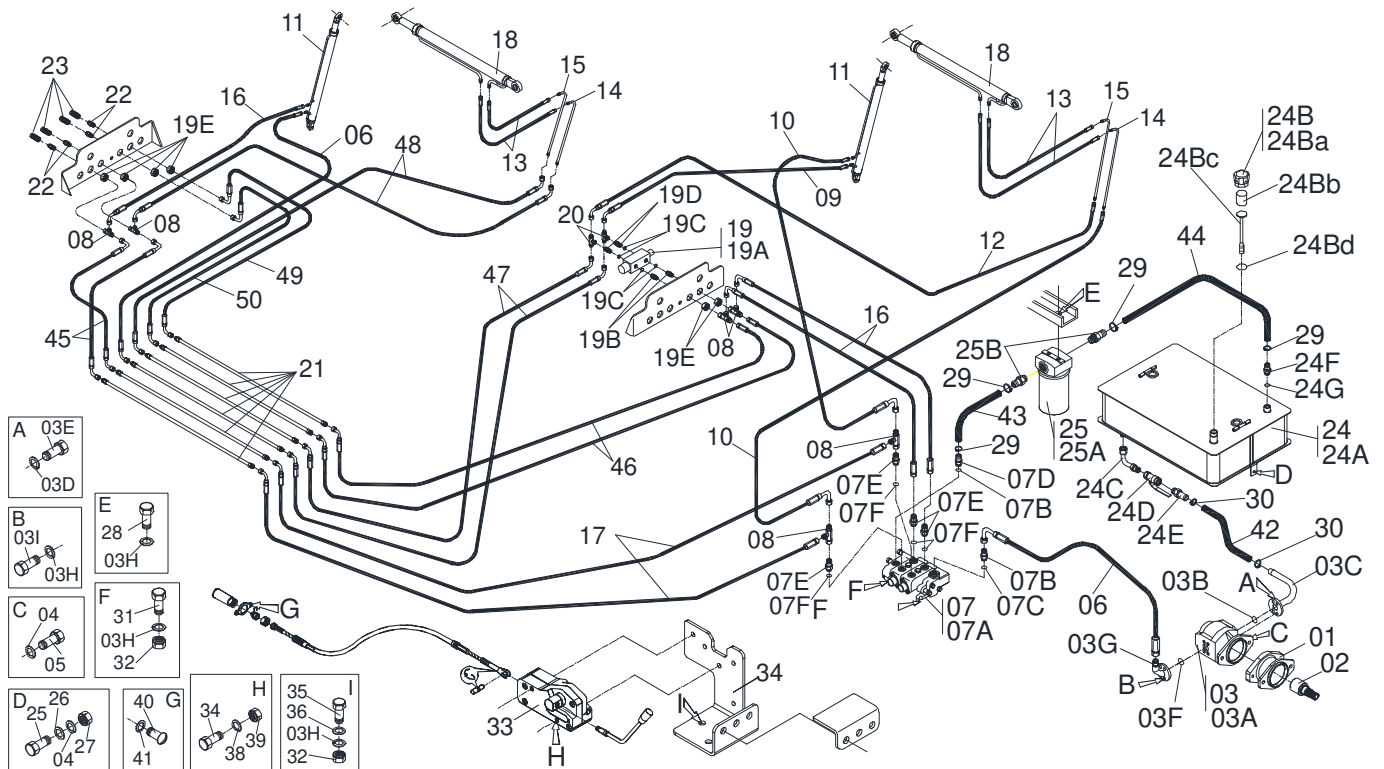

Item	Código	Descrição	Ver Pág.	QT
01	0521060569	ESPACADOR BOMBA HIDRAULICA TAC		01
02	0521061463	EIXO ACOPL M7/8-13Z X F1 CH X 100		01
03	0501057609	BOMBA 64.6L COMPL TAC DC 12000 S207		01
03A	0503060189	BOMBA HIDRAULICA 64.6 EIXO 1 CHAVE B ROT COM		01
03B	0503010173	ANEL O RING 2-220 N 3006-9B		01
03C	0501065854	DUTO SUCCAO BOMBA RTA 6		01
03D	0503010180	ARRUELA PRESSAO 7/16 ZN 1K01546		04
03E	0503010355	PARAFUSO 7/16 UNC X 1 C S G.2 ZN		04
03F	0503010173	ANEL O RING 2-220 N 3006-9B		01
03G	0501067702	DUTO PRESSAO BOMBA MF275-4MB		01
03H	0503010025	ARRUELA PRESSAO 3/8 ZN 1K01527		07
03I	0503010237	PARAFUSO 3/8 UNC X 1 C S G.5 ZN		04
04	0503010019	ARRUELA PRESSAO 1/2 ZN 1K01556		04
05	0503010920	PARAFUSO 1/2 UNC X 1.1/2 C S G.5 ZN		02
06	0501080099	MANGUEIRA 3/4 X 1300 TR-TC 1G138643		01
07	0501057610	COM DUPLO 1/2 COMPL TAC DC 12000	7	01
07A	0503060016	COMANDO DUPLO 1/2"		01
07B	0501010589	NIPLE R. 1.1/16UN SEXTAVADA 1.1/4 X 52		01
07C	0503011109	ANEL O RING 2-119 N 3006 9B		01
07D	0501010591	BICO R1.1/6 UNC		01
07E	0551011253	NIPLE R1.1/16 JICX7/8 SAE S1.1/8X50		04
07F	0503010045	ANEL O RING 2-116 N 3006-9B 1G05420		04
08	0503013534	ADAPTADOR TEE JIC 1.1/16 C/P GL 1G121281		06
09	0501080019	MANGUEIRA 3/4 X 1000 TR-TC		01
10	0501081288	MANGUEIRA 3/4 X 500 TR-TC		02
11	0511045963	CILINDRO HIDRAULICO ELEVAÇÃO		02
12	0501081314	MANGUEIRA 3/4 X 800 TR-TC 1G138644		01
13	0501080337	MANGUEIRA 3/4 X 2500 TR-TR		04
14	0511069876	TUBO COMUNICACAO DIREITO CILINDRO BASCULANTE		02
15	0511069877	TUBO COMUNICACAO ESQUERDA CILINDRO BASCULANTE		02