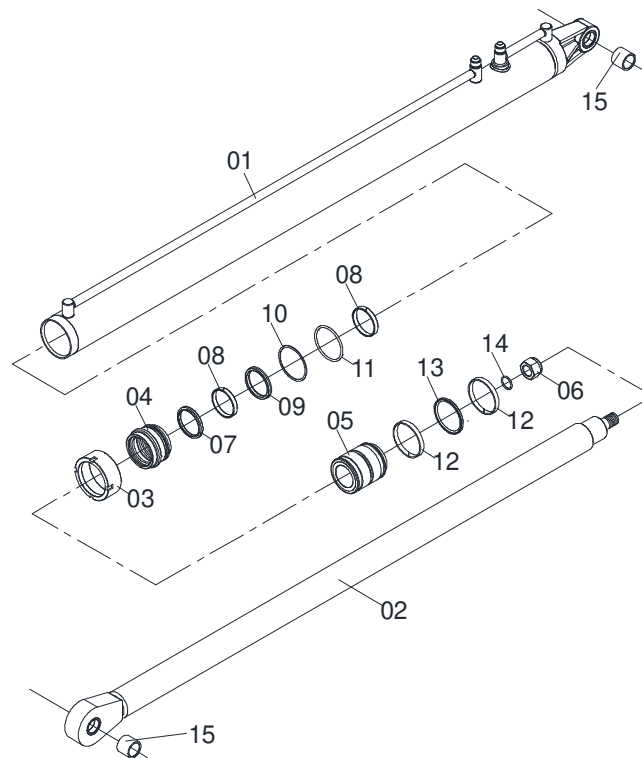

Item	Código	Descrição	Ver Pág.	QT
01	0521060538	CAMISA CILINDRO BASCULANTE 101,6 X 1950		01
02	0521060537	HASTE CILINDRO BASCALAR 76,2 X 1957,5		01
03	0541019606	TAMPA MOVEL CH 41776/5CTC 4103630		01
04	0551016445	SUPORTE ANEIS		01
05	0551016446	EMBOLO 101.6 X 63.5 X 117		01
06	0503010817	PORCA SEXTAVADA AUTOTRAVANTE COM NYLON 1.1/4 UNF ALTA G.5 ZN		01
07	0503012642	ANEL RASPADOR D-3000 MOLYTHANE 1G24261		01
08	0503013553	ANEL W2-3250-500 1G06849		02
09	0503013552	GAXETA 2500-3000-375-B 1G17553		01
10	0503011061	ANEL BACK-UP 8-342		01
11	0503010338	ANEL O RING 2-342 N 3006-9B		01
12	0503010994	ANEL G.E.4 X 3 X 1/2 W2-4000-500 PK		02
13	0503012725	GAXETA OE 101605020211D-BR 1G17605		01
14	0503010345	ANEL O RING 2-218 N 3006-9B 1G04609		01
15	0551012184	LUVA INTERNA TAC DC 12000		02