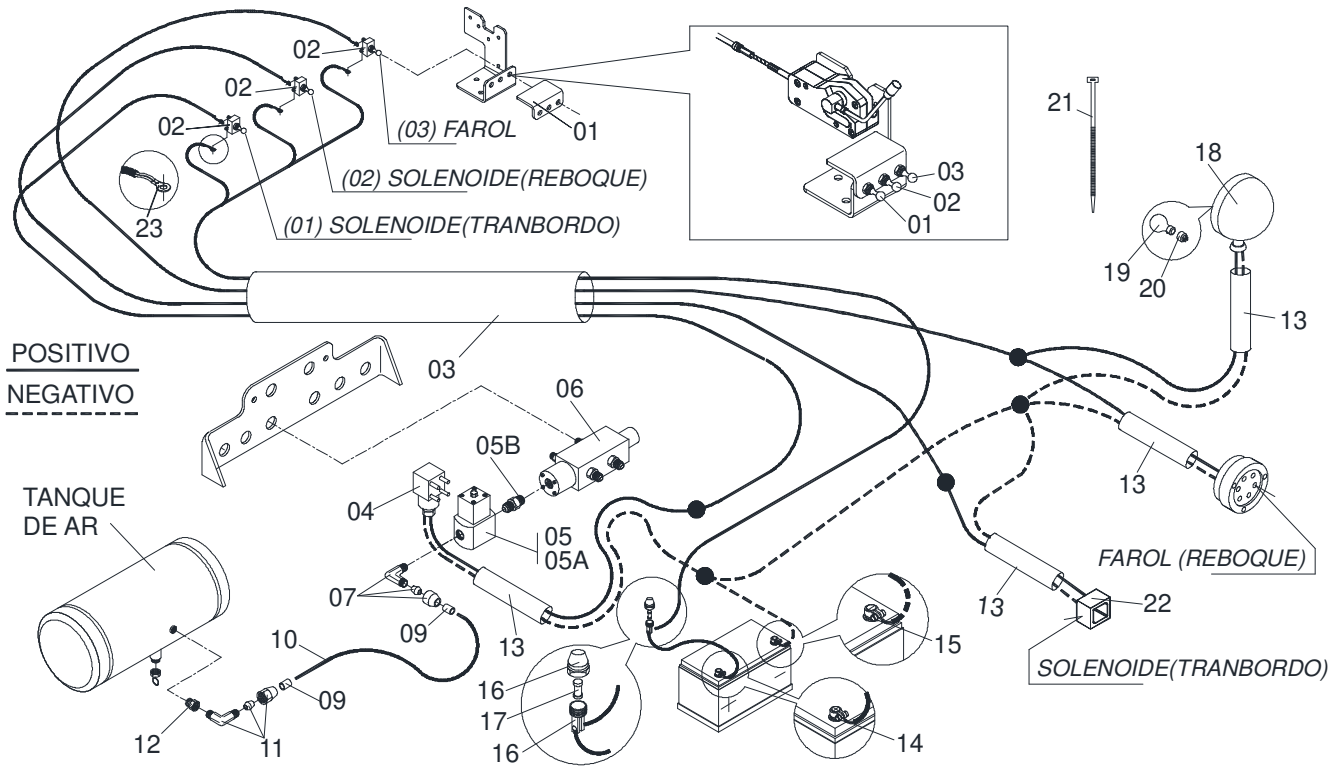

TRANSBORDOS DE CANA

TAC SC 10000

Código: 0501091722

Série: S-1208

Revisão: 00

Data da Revisão: MAIO/2010

CATÁLOGO DE PEÇAS

CIVEMASA

PRODUTOS

Código	Descrição
0120420199	TAC SC 10000 BOLA BIT COMPL S-1208
0120420268	TAC SC 10000 BOLA BIT COMPL E S1208

ATENÇÃO: IMPORTANTE

A CIVEMASA reserva o direito de aperfeiçoar e/ ou alterar as características técnicas de seus produtos, sem a obrigação de assim proceder com os já comercializados e sem conhecimento prévio da revenda ou do consumidor. As fotos e desenhos são meramente ilustrativos.

Item	Código	Descrição	Ver Pág.	QT
01	0511068779	TUBO GRAXA GUIA		02
02	0503010002	GRAXEIRA 1800		16
03	0503012776	NIPLE 1/8 BSP X 7/16 UNF JIC		16
04	0501081157	MANGUEIRA 1/4 X 600 TR-TC		04
05	0501081289	MANGUEIRA 1/4 X 400 TR-TC		04
06	0511068768	TUBO GRAXA ELEVACAO 1G139886		04
07	0503010003	GRAXEIRA 1845 3/8		12
08	0531011180	CORPO SUPORTE PRESILHA		16
09	0503010025	ARRUELA PRESSAO 3/8 ZN 1K01527		16
10	0503010751	PARAFUSO 3/8 UNC X 1.1/4 CS G.5 ZN		16