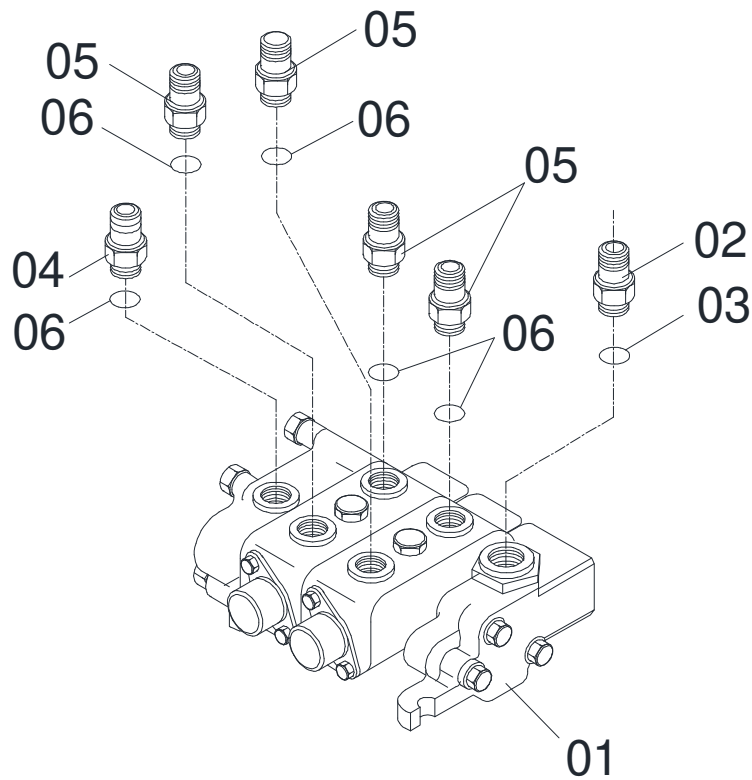

Item	Código	Descrição	Ver Pág.	QT
01	0503060016	COMANDO DUPLO 1/2"		01
02	0501010589	NIPLE R. 1.1/16UN SEXTAVADA 1.1/4 X 52		01
03	0503011109	ANEL O RING 2-119 N 3006 9B		01
04	0501010591	BICO R1.1/6 UNC		01
05	0551011253	NIPLE R1.1/16 JICX7/8 SAE S1.1/8X50		04
06	0503010045	ANEL O RING 2-116 N 3006-9B 1G05420		04