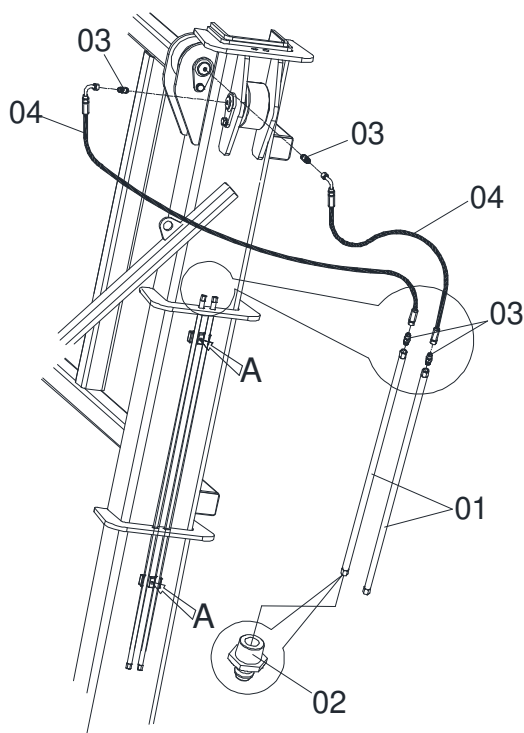

TRANSBORDOS DE CANA

TAC SC 10000

Código: 0501091722

Série: S-1208

Revisão: 00

Data da Revisão: MAIO/2010

CATÁLOGO DE PEÇAS

CIVEMASA

PRODUTOS

Código	Descrição
0120420199	TAC SC 10000 BOLA BIT COMPL S-1208
0120420268	TAC SC 10000 BOLA BIT COMPL E S1208

ATENÇÃO: IMPORTANTE

A CIVEMASA reserva o direito de aperfeiçoar e/ ou alterar as características técnicas de seus produtos, sem a obrigação de assim proceder com os já comercializados e sem conhecimento prévio da revenda ou do consumidor. As fotos e desenhos são meramente ilustrativos.

Item	Código	Descrição	Ver Pág.	QT
01	0511068779	TUBO GRAXA GUIA		02
02	0503010002	GRAXEIRA 1800		16
03	0503012776	NIPLE 1/8 BSP X 7/16 UNF JIC		16
04	0501081157	MANGUEIRA 1/4 X 600 TR-TC		04
05	0501081289	MANGUEIRA 1/4 X 400 TR-TC		04
06	0511068768	TUBO GRAXA ELEVACAO 1G139886		04
07	0503010003	GRAXEIRA 1845 3/8		12
08	0531011180	CORPO SUPORTE PRESILHA		16
09	0503010025	ARRUELA PRESSAO 3/8 ZN 1K01527		16
10	0503010751	PARAFUSO 3/8 UNC X 1.1/4 CS G.5 ZN		16