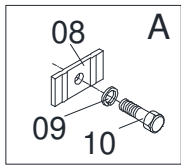

Item	Código	Descrição	Ver Pág.	QT
01	0511068779	TUBO GRAXA GUIA		02
02	0503010002	GRAXEIRA 1800		16
03	0503012776	NIPLE 1/8 BSP X 7/16 UNF JIC		16
04	0501081157	MANGUEIRA 1/4 X 600 TR-TC		04
05	0501081289	MANGUEIRA 1/4 X 400 TR-TC		04
06	0511068768	TUBO GRAXA ELEVACAO 1G139886		04
07	0503010003	GRAXEIRA 1845 3/8		12
08	0531011180	CORPO SUPORTE PRESILHA		16
09	0503010025	ARRUELA PRESSAO 3/8 ZN 1K01527		16
10	0503010751	PARAFUSO 3/8 UNC X 1.1/4 CS G.5 ZN		16