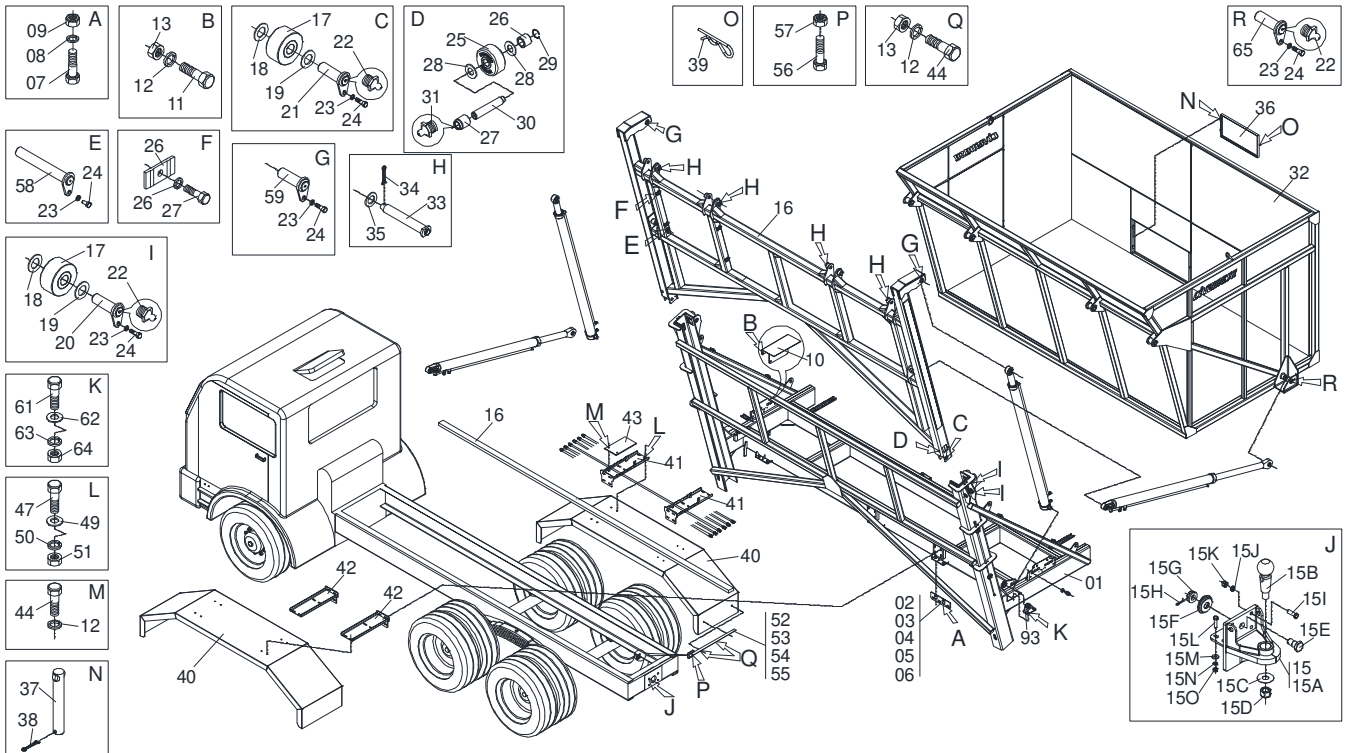

TRANSBORDOS DE CANA

TAC SC 10000

Código: 0501091722

Série: S-1208

Revisão: 00

Data da Revisão: MAIO/2010

CATÁLOGO DE PEÇAS

CIVEMASA

PRODUTOS

Código	Descrição
0120420199	TAC SC 10000 BOLA BIT COMPL S-1208
0120420268	TAC SC 10000 BOLA BIT COMPL E S1208

ATENÇÃO: IMPORTANTE

A CIVEMASA reserva o direito de aperfeiçoar e/ ou alterar as características técnicas de seus produtos, sem a obrigação de assim proceder com os já comercializados e sem conhecimento prévio da revenda ou do consumidor. As fotos e desenhos são meramente ilustrativos.

INDICE

0909092033	CABEÇALHO	1
0909092034	SISTEMA DE LUBRIFICAÇÃO	2
0909092037	ESQUEMA ELETRICO E PNEUMATICO	3
0909092035	CILINDRO DE BASCULAMENTO	4
0909092036	CILINDRO HIDRAULICO	5
0909092012	CIRCUITO HIDRÁULICO	6
0501057610	COM DUPLO 1/2 COMPL TAC DC 12000	7

Item	Código	Descrição	Ver Pág.	QT
01	0511068779	TUBO GRAXA GUIA		02
02	0503010002	GRAXEIRA 1800		16
03	0503012776	NIPLE 1/8 BSP X 7/16 UNF JIC		16
04	0501081157	MANGUEIRA 1/4 X 600 TR-TC		04
05	0501081289	MANGUEIRA 1/4 X 400 TR-TC		04
06	0511068768	TUBO GRAXA ELEVACAO 1G139886		04
07	0503010003	GRAXEIRA 1845 3/8		12
08	0531011180	CORPO SUPORTE PRESILHA		16
09	0503010025	ARRUELA PRESSAO 3/8 ZN 1K01527		16
10	0503010751	PARAFUSO 3/8 UNC X 1.1/4 CS G.5 ZN		16