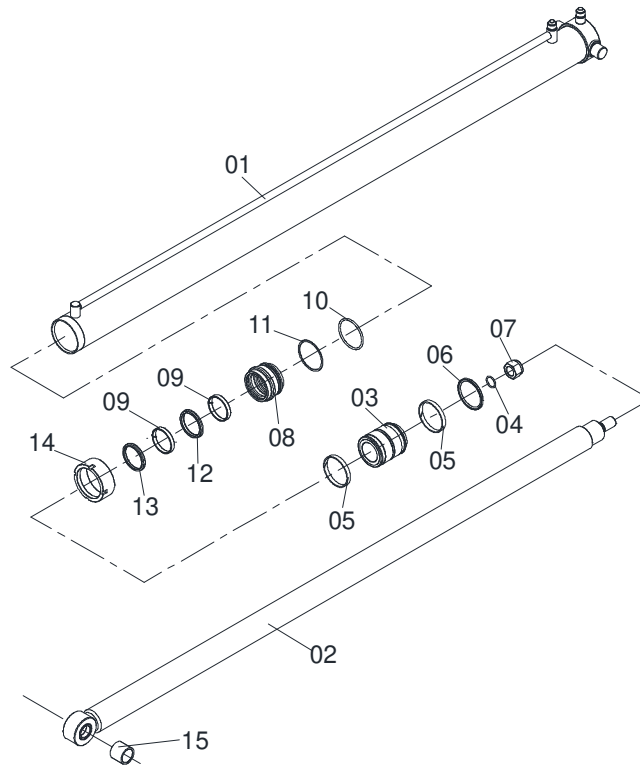

Item	Código	Descrição	Ver Pág.	QT
01	0511045963	CILINDRO HIDRAULICO ELEVACÃO		01
02	0511068728	CAMISA CILINDRO ELEVACAO		01
03	0511068729	HASTE CILINDRO ELEVACAO		01
04	0551016446	EMBOLO 101.6 X 63.5 X 117		01
05	0503010345	ANEL O RING 2-218 N 3006-9B 1G04609		01
06	0503010994	ANEL G.E.4 X 3 X 1/2 W2-4000-500 PK		02
07	0503012725	GAXETA OE 101605020211D-BR 1G17605		01
08	0503010817	PORCA SEXTAVADA AUTOTRAVANTE COM NYLON 1.1/4 UNF ALTA G.5 ZN		01
09	0551016445	SUPORTE ANEIS		01
10	0503013553	ANEL W2-3250-500 1G06849		02
11	0503010338	ANEL O RING 2-342 N 3006-9B		01
12	0503011061	ANEL BACK-UP 8-342		01
13	0503013552	GAXETA 2500-3000-375-B 1G17553		01
14	0503012642	ANEL RASPADOR D-3000 MOLYTHANE 1G24261		01
15	0541019606	TAMPA MOVEL CH 41776/5CTC 4103630		01
16	0551012184	LUVA INTERNA TAC DC 12000		01