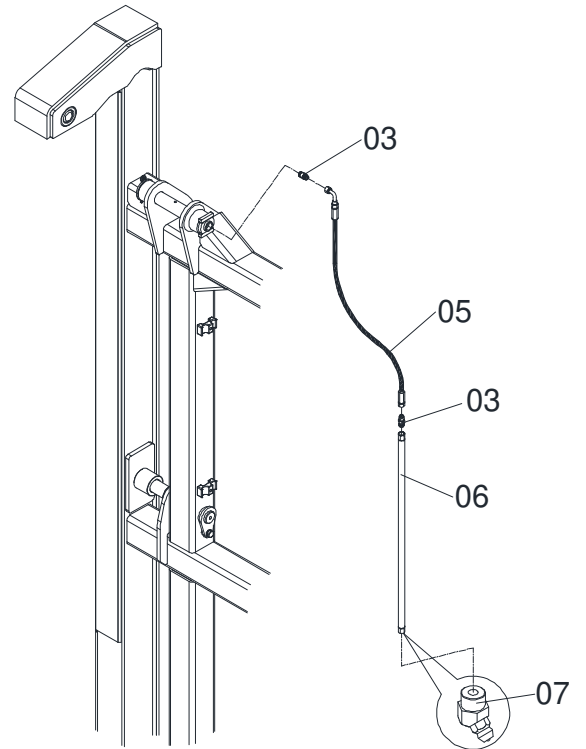

TRANSBORDOS DE CANA

TAC SC 10000

Código: 0501091722

Série: S-1208

Revisão: 00

Data da Revisão: MAIO/2010

CATÁLOGO DE PEÇAS

CIVEMASA

PRODUTOS

Código	Descrição
0120420199	TAC SC 10000 BOLA BIT COMPL S-1208
0120420268	TAC SC 10000 BOLA BIT COMPL E S1208

ATENÇÃO: IMPORTANTE

A CIVEMASA reserva o direito de aperfeiçoar e/ ou alterar as características técnicas de seus produtos, sem a obrigação de assim proceder com os já comercializados e sem conhecimento prévio da revenda ou do consumidor. As fotos e desenhos são meramente ilustrativos.

Item	Código	Descrição	Ver Pág.	QT
01	0511068779	TUBO GRAXA GUIA		02
02	0503010002	GRAXEIRA 1800		16
03	0503012776	NIPLE 1/8 BSP X 7/16 UNF JIC		16
04	0501081157	MANGUEIRA 1/4 X 600 TR-TC		04
05	0501081289	MANGUEIRA 1/4 X 400 TR-TC		04
06	0511068768	TUBO GRAXA ELEVACAO 1G139886		04
07	0503010003	GRAXEIRA 1845 3/8		12
08	0531011180	CORPO SUPORTE PRESILHA		16
09	0503010025	ARRUELA PRESSAO 3/8 ZN 1K01527		16
10	0503010751	PARAFUSO 3/8 UNC X 1.1/4 CS G.5 ZN		16