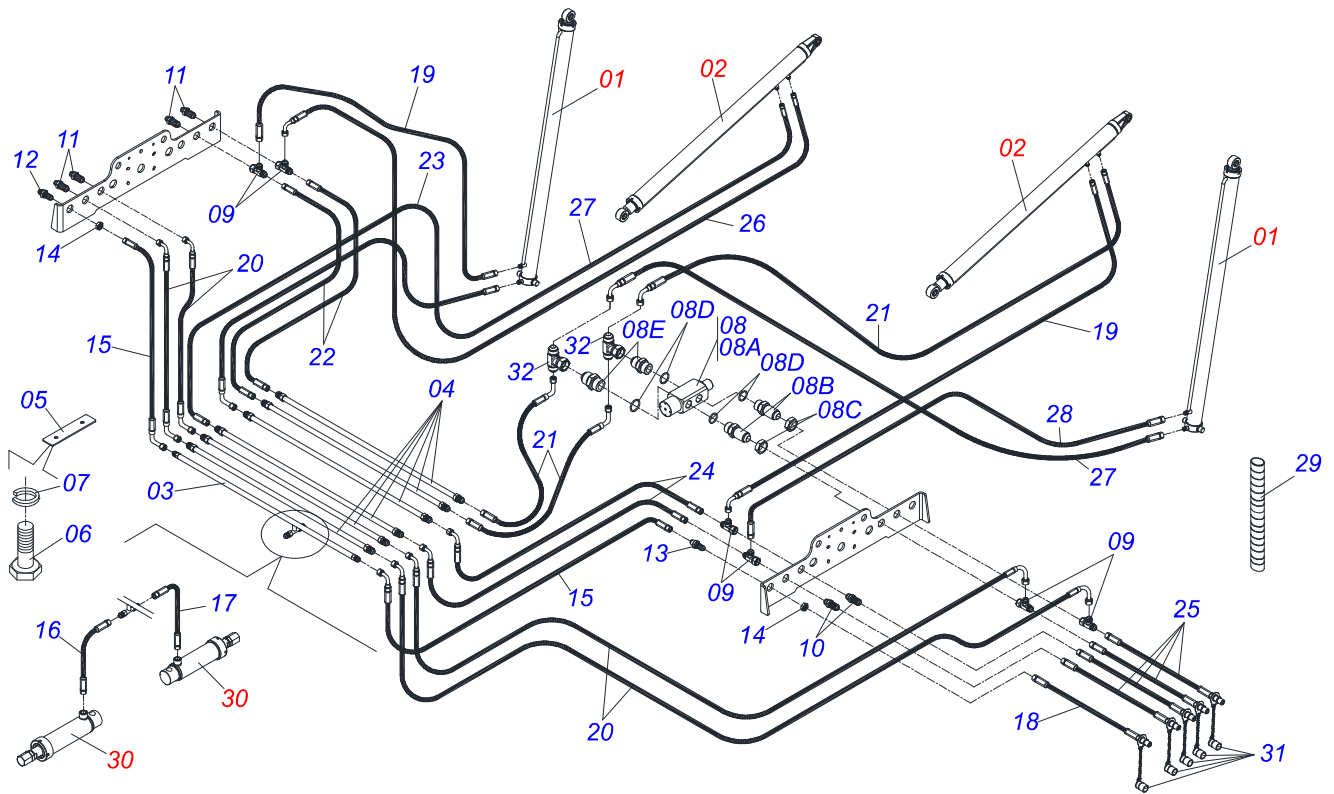

TRANSBORDOS DE CANA

TAC 14000 C/D 2,9 BOLA

Código: 0501091711
Série: S-0911
Revisão: 00
Data da Revisão: AGOSTO/2016

CATÁLOGO DE PEÇAS

CIVEMASA

PRODUTOS

Código	Descrição
0120420300	TAC 14000 C/D 2,9 BOLA S-0911

Item	Código	Descrição	Ver Pág.	QT
001	0503062228	MACACO COMPLETO (5699) ROBUSTEC		01

Item	Código	Descrição	Ver Pág.	QT
01	0521060552	ENGATE DIANTEIRO FLAGEADO		01
02	0551016939	FLANGE BIPARTIDA		02
03	0501010100	PARAFUSO 5/8 UNC X 2 CS G.5 ZN		06
04	0503010027	ARRUELA PRESSAO 5/8 ZN 1K01574		06
05	0503010013	PORCA SEXTAVADA 5/8 UNC G.5 ZN		06
06	0501010098	PARAFUSO 3/4 UNC X 2 C S G.5 ZN		08
07	0503010014	PORCA SEXTAVADA 3/4 UNC (PESADA) G.5 ZN		08
08	0503010023	ARRUELA PRESSAO 3/4 ZN 1K01584		08
09	0503010002	GRAXEIRA 1800		01

Item	Código	Descrição	Ver Pág.	QT
01	0521060361	CESTO		01
02	0521062484	EIXO 38,10 X 160 COM OLHAL		02
03	0503010019	ARRUELA PRESSAO 1/2 ZN 1K01556		02
04	0503010834	PARAFUSO 1/2 UNC X 1 C S G.5 ZN		02
05	0503010002	GRAXEIRA 1800		02
06	0511069194	TAMPA 975 SC/RC		01
07	0521010553	EIXO JUNCAO 12,70 X 76 ZN		02
08	0503010257	CONTRAPINO 1/8 X 1 SA 1G13310		02
09	0503030168	CUPILHA 3 X 50		01