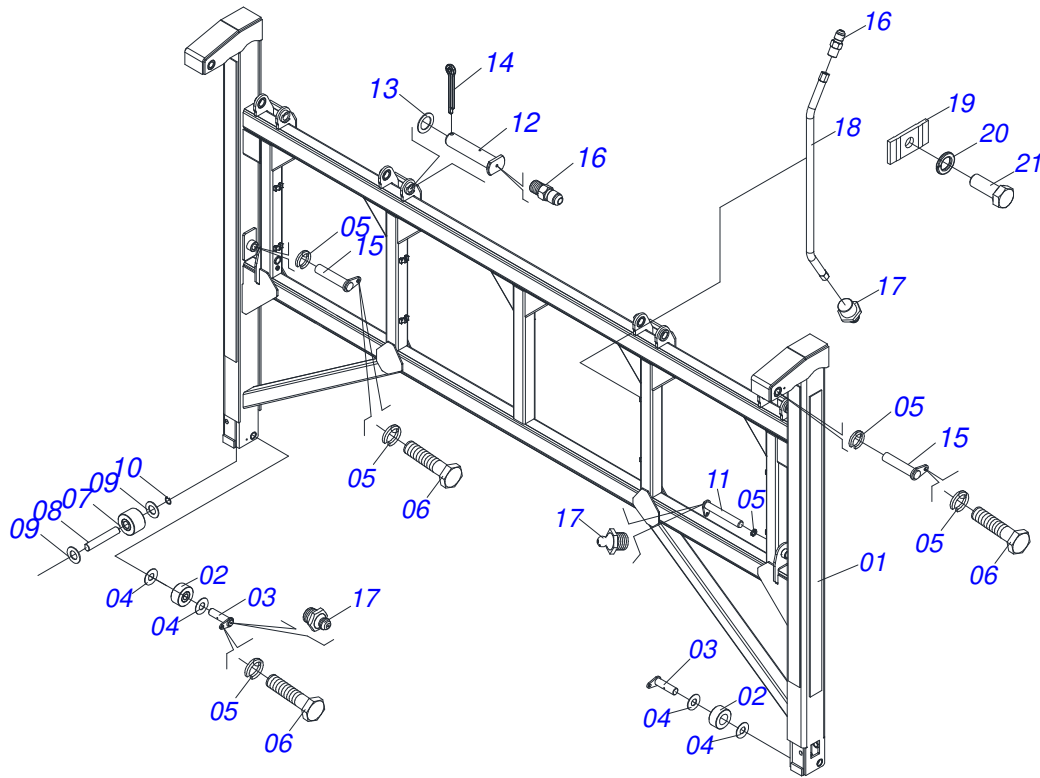

Item	Código	Descrição	Ver Pág.	QT
01	0521062461	ELEVADOR CARGA	01	
02	0501110526	ROLDANA INFERIOR ELEVACAO	02	
03	0521060339	EIXO 38,1 X 150 COM OLHAL	02	
04	0551014871	ARRUELA LISA 38,50 X 88 X 3,00 ZN	04	
05	0503010019	ARRUELA PRESSAO 1/2 ZN 1K01556	06	
06	0503010834	PARAFUSO 1/2 UNC X 1 C S G.5 ZN	06	
07	0501110668	ROLDANA LATERAL ELEVACAO 95	02	
08	0561019273	EIXO ARTICULADO ROLDANA LATERAL ELEVACAO	02	
09	0521011132	ARRUELA LISA 32,30 X 60 X 3,00 ZN	04	
10	0503016068	ANEL RETENTOR PARA FURO 502030	02	
11	0521062464	EIXO ARTICULACAO CILINDRO BASCULANTE	02	
12	0561011330	EIXO ARTICULACAO CESTO	04	
13	0561011851	ARRUELA LISA 45,5 X 70 X 3,0	04	
14	0503010073	CONTRAPINO 3/8 X 3.1/2	04	
15	0521062483	EIXO 38,10 X 190 COM OLHAL	02	
16	0503012776	NIPLE 1/8 BSP X 7/16 UNF JIC	12	
17	0503010002	GRAXEIRA 1800	16	
18	0511069598	TUBO GRAXA ELEVAVAO	04	
19	0531011180	CORPO SUPORTE PRESILHA	08	
20	0503010025	ARRUELA PRESSAO 3/8 ZN 1K01527	08	
21	0503010237	PARAFUSO 3/8 UNC X 1 C S G.5 ZN	08