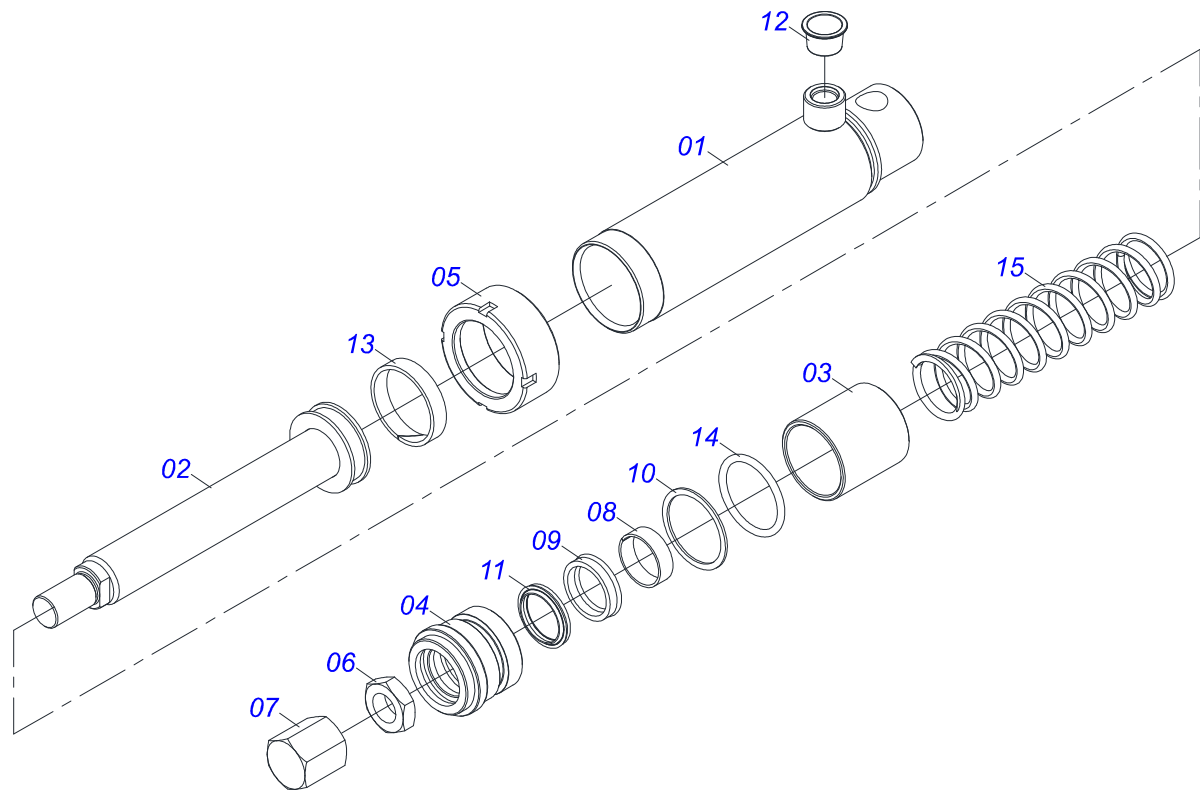

Item	Código	Descrição	Ver Pág.	QT
01	0511067490	CAMISA CH 310038/2 4104153		01
02	0511067489	EMBOLO CH 310038/1 4104126		01
03	0551010486	LUVA CH 310038/4 4104209		01
04	0551010482	SUPORTE ANEIS CH 310038/3 4104199		01
05	0502010471	TAMPA MOVEL 63,50		01
06	0551010484	PORCA CH 310038/6 4104227		01
07	0551010481	PORCA CEGA CH 310038/5 4104218		01
08	0503010970	ANEL G.I.1.1/2X2X1/2 W1-1650-500 PK		01
09	0503010989	GAXETA 1870-1500-375-B		01
10	0503011058	ANEL BACK-UP 8-330		01
11	0503010163	ANEL RASPADOR D-1500		01
12	0503030384	PLUG CON N-001		01
13	0503010973	ANEL G.E.2.1/2X3X1/2 W2-2500-500 PK		01
14	0503010161	ANEL O RING 2-330 N 3006 9B 1G85179		01
15	0503034317	MOLA COMPRESSAO		01
16	0511034338	JOGO DE REPARO DE CILINDRO (0511044957)		01