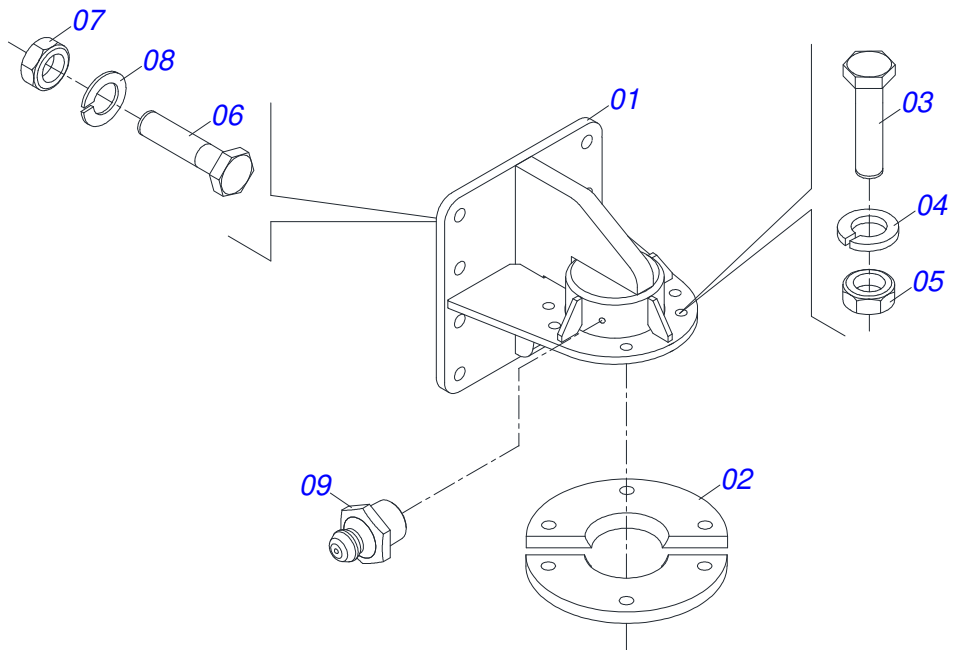

Item	Código	Descrição	Ver Pág.	QT
01	0521060552	ENGATE DIANTEIRO FLAGEADO		01
02	0551016939	FLANGE BIPARTIDA		02
03	0501010100	PARAFUSO 5/8 UNC X 2 CS G.5 ZN		06
04	0503010027	ARRUELA PRESSAO 5/8 ZN 1K01574		06
05	0503010013	PORCA SEXTAVADA 5/8 UNC G.5 ZN		06
06	0501010098	PARAFUSO 3/4 UNC X 2 C S G.5 ZN		08
07	0503010014	PORCA SEXTAVADA 3/4 UNC (PESADA) G.5 ZN		08
08	0503010023	ARRUELA PRESSAO 3/4 ZN 1K01584		08
09	0503010002	GRAXEIRA 1800		01