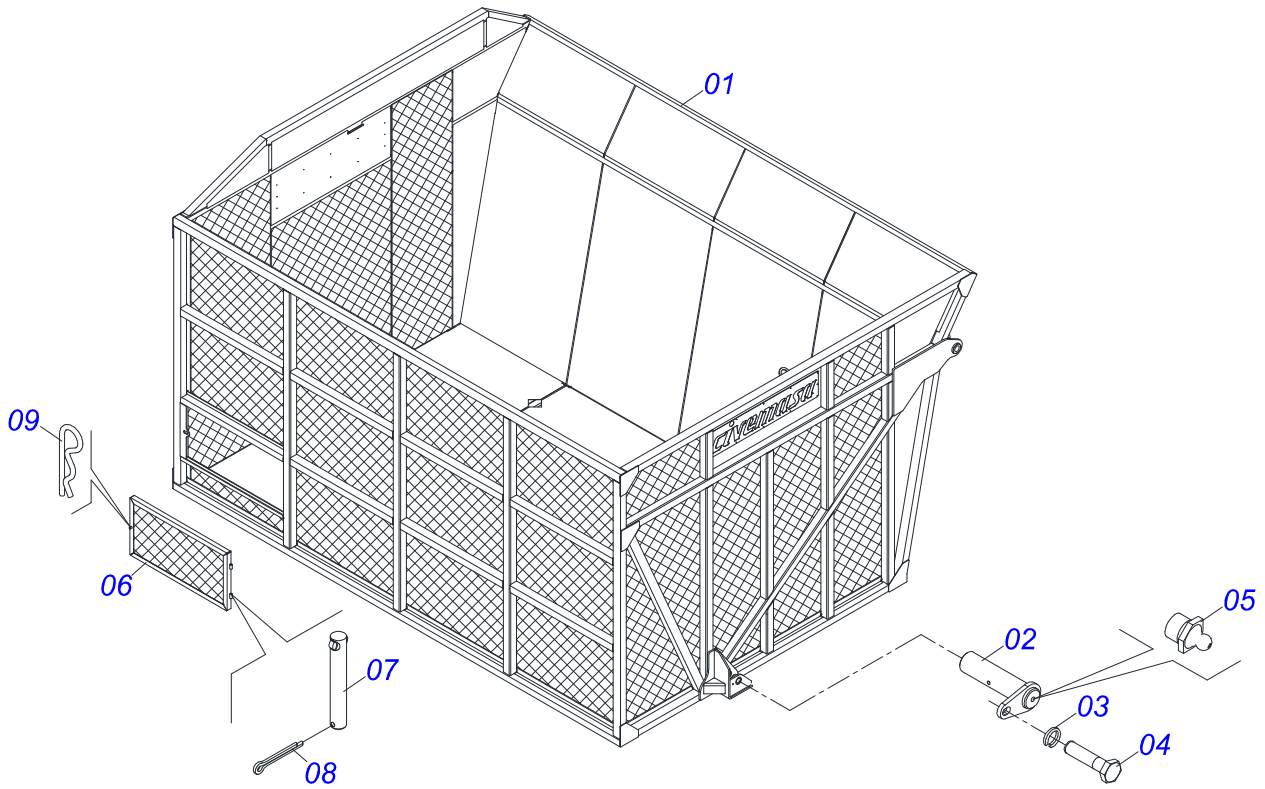

Item	Código	Descrição	Ver Pág.	QT
01	0521060361	CESTO		01
02	0521062484	EIXO 38,10 X 160 COM OLHAL		02
03	0503010019	ARRUELA PRESSAO 1/2 ZN 1K01556		02
04	0503010834	PARAFUSO 1/2 UNC X 1 C S G.5 ZN		02
05	0503010002	GRAXEIRA 1800		02
06	0511069194	TAMPA 975 SC/RC		01
07	0521010553	EIXO JUNCAO 12,70 X 76 ZN		02
08	0503010257	CONTRAPINO 1/8 X 1 SA 1G13310		02
09	0503030168	CUPILHA 3 X 50		01