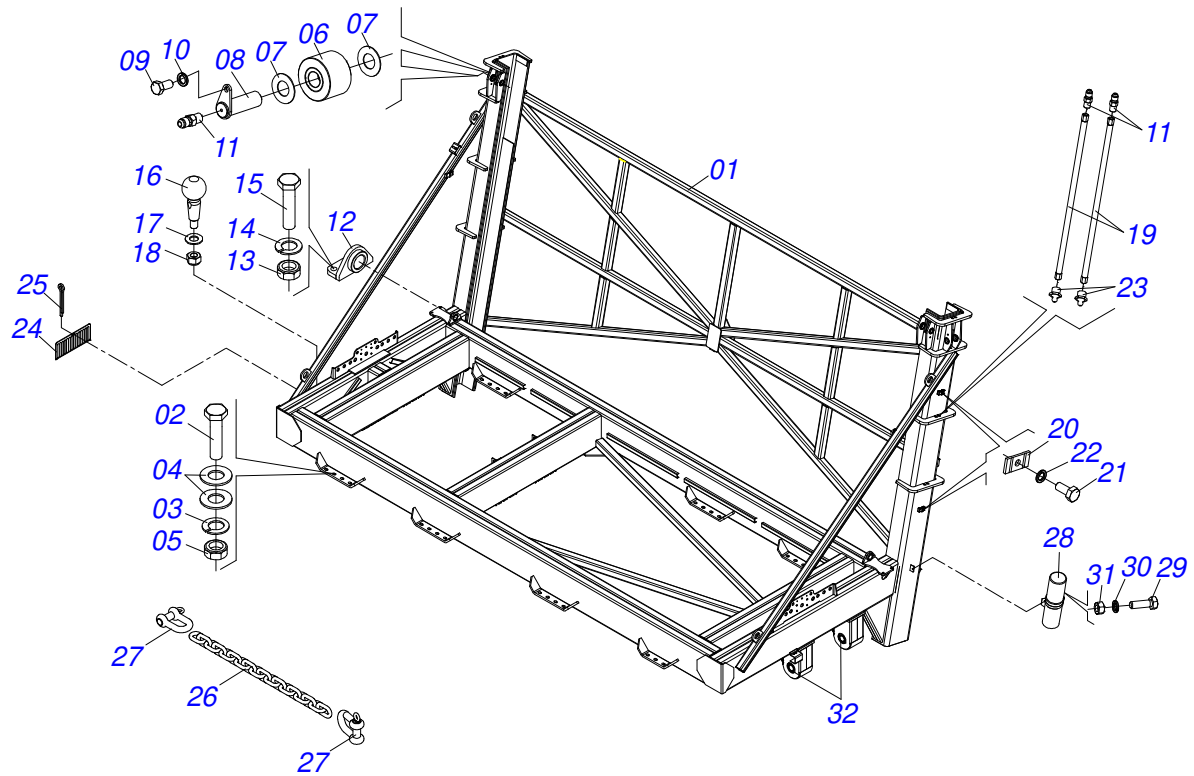

TRANSBORDOS DE CANA

TAC 14000 C/D 2,9 BOLA

Código: 0501091711
Série: S-0911
Revisão: 00
Data da Revisão: AGOSTO/2016

CATÁLOGO DE PEÇAS

CIVEMASA

PRODUTOS

Código	Descrição
0120420300	TAC 14000 C/D 2,9 BOLA S-0911

INDICE

0511051178	CHASSI SEMI MONT TAC 14000 2,9 BOL	1
0511046175	SUSPENSAO 2.90 COMPLETA COM EIXOS	2
0501056982	SUSPENSAO	3
0501057022	EIXO DIANTEIRO COMPLETO	4
0501057000	MANGA EIXO DIREITO MONTADO	5
0501057001	MANGA EIXO ESQUERDO MONTADO	6
0511044957	CILINDRO HIDRAULICO	7
0501057796	EIXO TRASEIRO COMPLETO	8
0501057797	EIXO INTERMEDIARIO COMPLETO	9
0511049725	CABECALHO COMPLETO CENTRAL/DESLOCADO	10
0511045699	MACACO COMPLETO	11
0511047800	ENGATE DIANTEIRO BOLA COMPLETA	12
0511049723	ELEVADOR COMPLETO	13
0511049724	CESTO COMPLETO	14
0909091990	CIRCUITO HIDRÁULICO C/D	15
0511045963	CILINDRO HIDRAULICO ELEVAÇÃO	16
0511049721	CILINDRO BASCULANTE 76,2 X 101,6 X 2150 X 1700	17
0501058876	SISTEMA PNEUMÁTICO	18
0501058878	SISTEMA ELETRICO	19
0503061865	RODA COM PNEU 600/50-22.5 16L	20