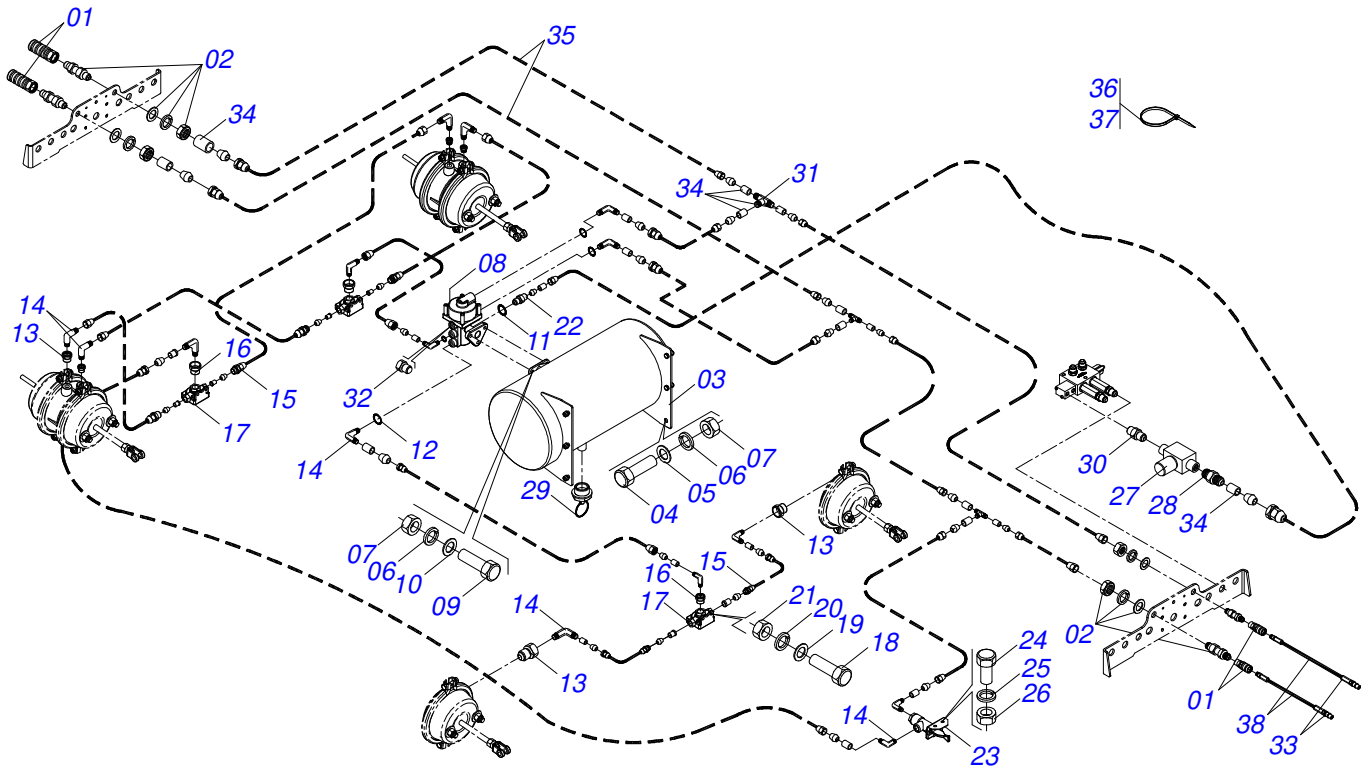

Item	Código	Descrição	Ver Pág.	QT
01	0503014140	FEMEA ENGATE RAPIDO PNEUM 1/2 NPT (7321)		04
02	0503014138	UNIAO ANTEP TUBO 1/2 1G104525		04
03	0503033132	RESERVATORIO AR 36L (CILINDRO)		01
04	0503010237	PARAFUSO 3/8 UNC X 1 C S G.5 ZN		06
05	0501010984	ARRUELA LISA 10,50 X 27 X 3,00 ZN		06
06	0503010025	ARRUELA PRESSAO 3/8 ZN 1K01527		09
07	0503010026	PORCA SEXTAVADA 3/8 UNC G.5 ZN		09
08	0503032389	VALVULA RELE/EM RE4/3S 950100 1G37832		01
09	0503010751	PARAFUSO 3/8 UNC X 1.1/4 CS G.5 ZN		03
10	0501013518	ARRUELA LISA 10,50 X 24 X 1,50 ZN		03
11	0503013421	ANEL O RING 2-125 N 3006-9B		01
12	0503010605	ANEL O RING 2-212 N 3000-9B		04
13	0503014037	REDUTORA M/F M16 X 1/4 NPTF 1G30559		06
14	0503032307	CONEXAO COTOVELO 1/2X1/4NPT 1G96069		14
15	0503014216	CONECTOR MACHO POLXMM T1/2XM16		06
16	0503013481	REDUTOR M22 X 1/4 NPT 1G30539		03
17	0503014038	VALVULA DESCARGA RAPIDA M22M16 971500 1G37562		03
18	0503010371	PARAFUSO 5/16 UNC X 1 C S G.5 ZN		06
19	0501010694	ARRUELA LISA 8,50 X 18 X 1,50 ZN		06
20	0503010179	ARRUELA PRESSAO 5/16 ZN 1K01528		06
21	0503010337	PORCA SEXTAVADA 5/16 UNC G.5 ZN		06
22	0503014213	CONECTOR MACHO 1/2X1/2 NPT 1G137265		01
23	0503014039	VALVULA ACIONAMENTO 1/4 920100 1G37571		01
24	0503010282	PARAFUSO 1/4UNC X 3/4 CS G.2 ZN 1K04011		02
25	0503010143	ARRUELA PRESSAO 1/4 ZN 1K01518		02
26	0503010144	PORCA SEXTAVADA 1/4 UNC G.5 ZN		02
27	0503032387	VALVULA PN PARK 7600-358TH 12V 1G37822		01
28	0503014486	NIPLE RETO 1/8 NPTF (4001) 1G138662		01
29	0503013523	VALVULA DRENO ORING M22X1,5 1G121419		01
30	0503014117	CONECTOR MACHO 1/2 X 1/8 BSPT COMPR		01
31	0503032301	CONEXAO TIPO "T" 1/2 1G02729		03