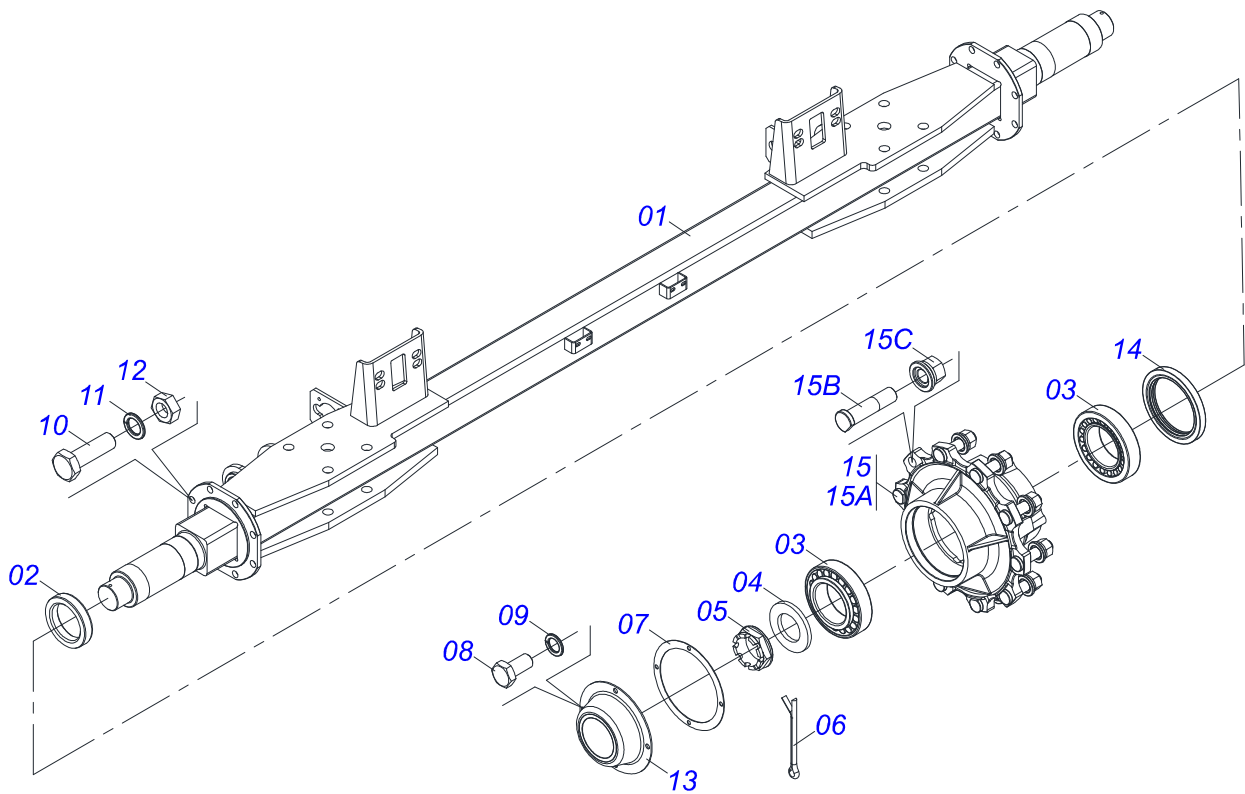

Item	Código	Descrição	Ver Pág.	QT
01	0511068917	EIXO TRASEIRO SOLDADO TRIDEN S-0507		01
02	0551010397	LUVA 130602/2/3N 41181943		02
03	0503010118	ROLAMENTO 32218		04
04	0531019986	ARRUELA LISA 64 X 110 X 9,50		02
05	0502040080	PORCA FLANGEADA R.2.1/2 UN		02
06	0503012213	CONTRAPINO 1/4 X 4 1G13112 SA		02
07	0503013548	JUNTA CORTICA CR4F CAR JS00002		02
08	0503013546	PARAFUSO SX MA5,8 M10X1,5X20ZA DI		08
09	0503013542	ARRUELA PRESSAO M10 2130220009 1K01832		08
10	0501010100	PARAFUSO 5/8 UNC X 2 CS G.5 ZN		16
11	0503010027	ARRUELA PRESSAO 5/8 ZN 1K01574		16
12	0503010013	PORCA SEXTAVADA 5/8 UNC G.5 ZN		16
13	0503013549	TAMPA CUBO PRETA 4F CAR LISA		02
14	0503013541	RETENTOR 0310-BG SABO TRASEIRA AR22 1G25356		02
15	0501110771	CUBO RODEIRO COM PARAFUSO M22X1,5X89/97		02
15A	0502012462	CUBO RODEIRO TRANSBORDO 1G138414		01
15B	0503014049	PARAFUSO M22 X 1,5 X 89/97 195RT		10
15C	0503014048	PORCA SEXTAVADA RODA M22X1,5 CH32X33,5		10