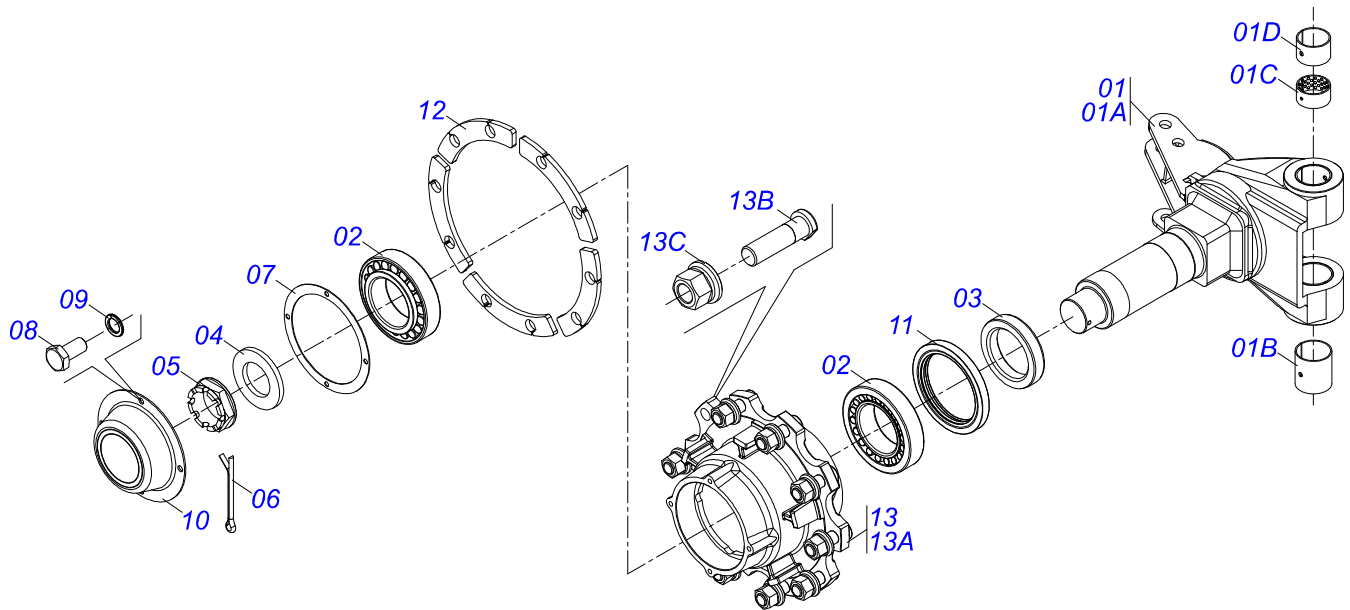

Item	Código	Descrição	Ver Pág.	QT
01	0501110479	MANGA EIXO		01
01A	0511067381	MANGA EIXO		01
01B	0503032801	LUVA		01
01C	0503032800	LUVA		01
01D	0503032799	LUVA		01
02	0503010118	ROLAMENTO 32218		02
03	0551010397	LUVA 130602/2/3N 41181943		01
04	0531019986	ARRUELA LISA 64 X 110 X 9,50		01
05	0502040080	PORCA FLANGEADA R.2.1/2 UN		01
06	0503012213	CONTRAPINO 1/4 X 4 1G13112 SA		01
07	0503013548	JUNTA CORTICA CR4F CAR JS00002		01
08	0503013546	PARAFUSO SX MA5,8 M10X1,5X20ZA DI		04
09	0503013542	ARRUELA PRESSAO M10 2130220009 1K01832		04
10	0503013549	TAMPA CUBO PRETA 4F CAR LISA		01
11	0503013541	RETENTOR 0310-BG SABO TRASEIRA AR22 1G25356		01
12	0561015521	FLANGE MENOR SECCIONADA CUBO RODA		05
13	0501110761	CAIXA RODADO COM PARAFUSO		01
13A	0502012462	CUBO RODEIRO TRANSBORDO 1G138414		01
13B	0503014050	PARAFUSO M22 X 1,5 X 77/87 188RT		10
13C	0503014048	PORCA SEXTAVADA RODA M22X1,5 CH32X33,5		10