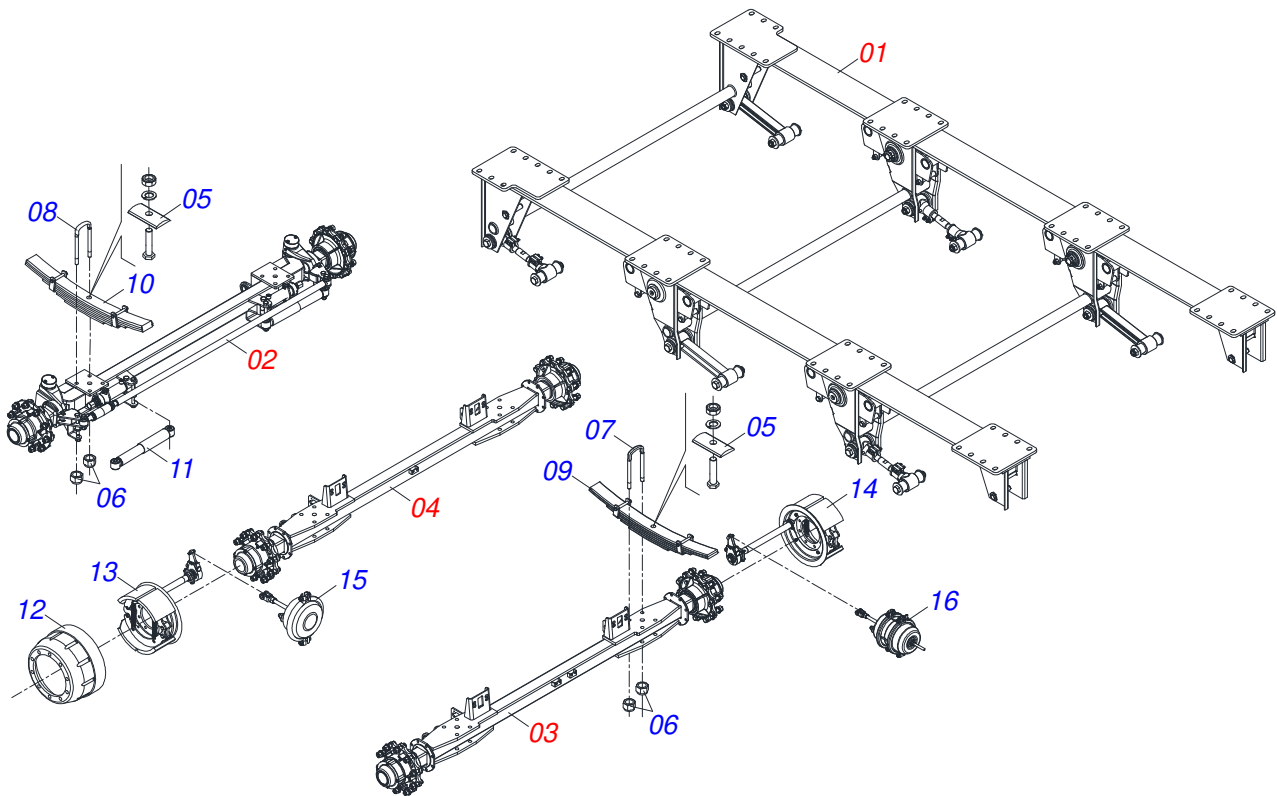

Item	Código	Descrição	Ver Pág.	QT
01	0501056982	SUSPENSÃO	3	01
02	0501057022	EIXO DIANTEIRO COMPLETO	4	01
03	0501057796	EIXO TRASEIRO COMPLETO	8	01
04	0501057797	EIXO INTERMEDIARIO COMPLETO	9	01
05	0502012410	APOIO FEIXE MOLAS		06
06	0503010812	PORCA SEXTAVADO AUTOTRAVANTE COM NYLON 7/8 UNF ALTA G.5 ZN		24
07	0503014395	GRAMPO R7/8 UNF X 124 X 290		06
08	0503014396	GRAMPO R7/8 UNF X 124 X 305		06
09	0503013982	FEIXE MOLAS COM 06 LAMINAS		03
10	0503013983	FEIXE MOLAS COM 07 LAMINAS		03
11	0503032822	AMORTECEDOR 45003		02
12	0502020688	TAMBOR FREIO MB-021.0825		04
13	0503014054	FREIO MASTER 7 TUBELESS D EIXO S650		02
14	0503014055	FREIO MASTER 7 TUBELESS E EIXO S650		02
15	0503014058	CAMARA FREIO 8 SIMPLES TUBELESS		02
16	0503014057	CAMARA FREIO 8 SPRING BRAKE TUBELES		02