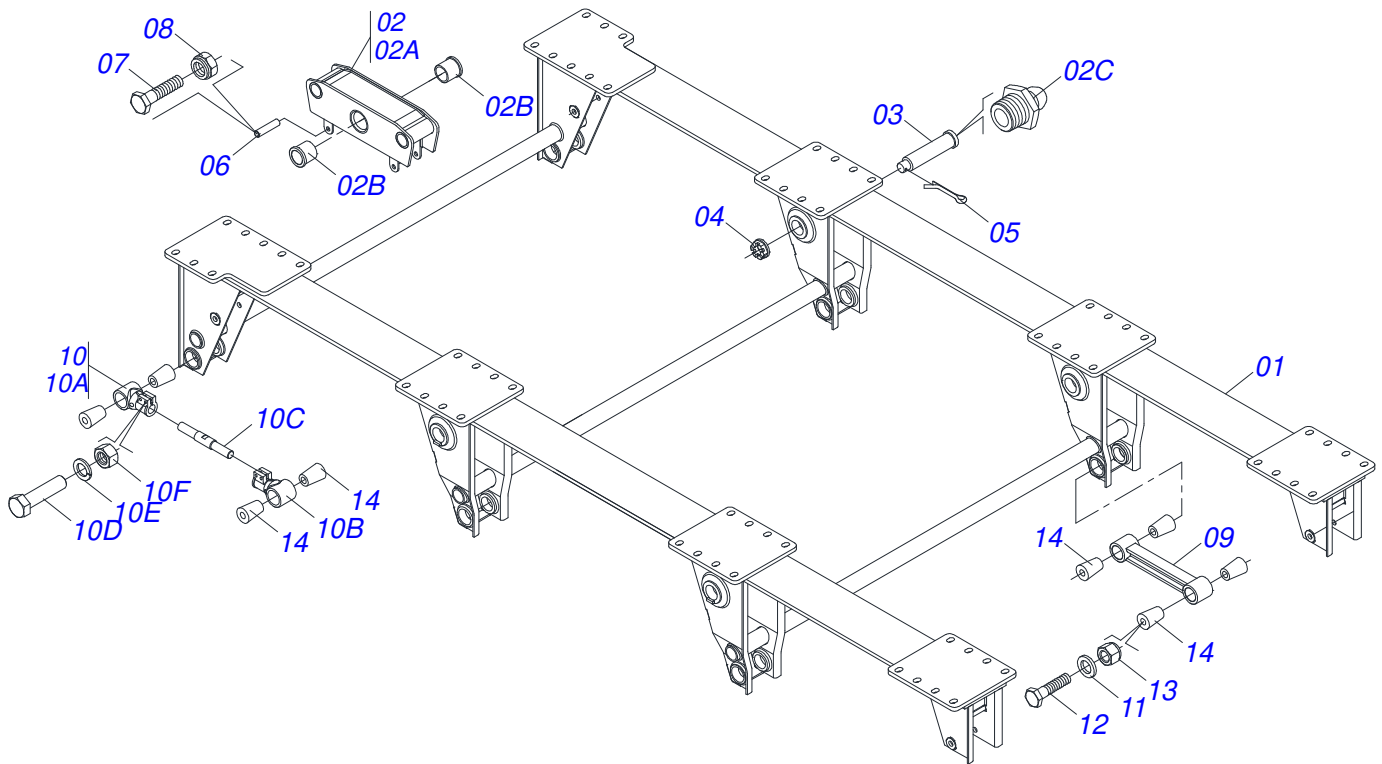

Item	Código	Descrição	Ver Pág.	QT
01	0511067449	QUADRO SUSPENSÃO		01
02	0501056983	BALANCIM COMPLETO		04
02A	0511067378	BALANCIM		04
02B	0541019980	LUVA INTERNA BALANCIM		08
02C	0503010002	GRAXEIRA 1800		04
03	0551010073	EIXO ARTICULAÇÃO		04
04	0501013243	PORCA CASTELO 1.1/2 14FPP FLANGE ZN		04
05	0503010010	CONTRAPINO 1/4 X 2.1/2		04
06	0541019992	LUVA TAC 130601/4N 41182145		12
07	0503010967	PARAFUSO 5/8 UNC X 5.1/2 CS G.5 ZN		08
08	0503012412	PORCA SEXTAVADA AUTOTRAVANTE MEC/TORQUE 5/8 UNC G.5 ZN		08
09	0502040594	BRACO ESTABILIZADORA		03
10	0501056985	ESTABILIZADOR REGULAVEL		03
10A	0502040608	BRACO ESTABILIZADORA		01
10B	0502040649	BRACO ESTABILIZADORA		01
10C	0541019962	FUSO BRACO		01
10D	0503011179	PARAFUSO 3/8 UNC X 2.1/4 C S G.5 ZN		04
10E	0503010025	ARRUELA PRESSAO 3/8 ZN 1K01527		04
10F	0503010026	PORCA SEXTAVADA 3/8 UNC G.5 ZN		04
11	0541019930	ARRUELA LISA 25 X 70 X 4,75 ZN		24
12	0503014042	PARAFUSO M24 X 2 X 190 C S 8.8 ZN		12
13	0503010229	PORCA SEXTAVADO AUTOTRAVANTE COM NYLON M24 X 2,00 BAIXA C.8 ZN		12
14	0503013991	BUCHA CONICA 45 X 60 X 80		24