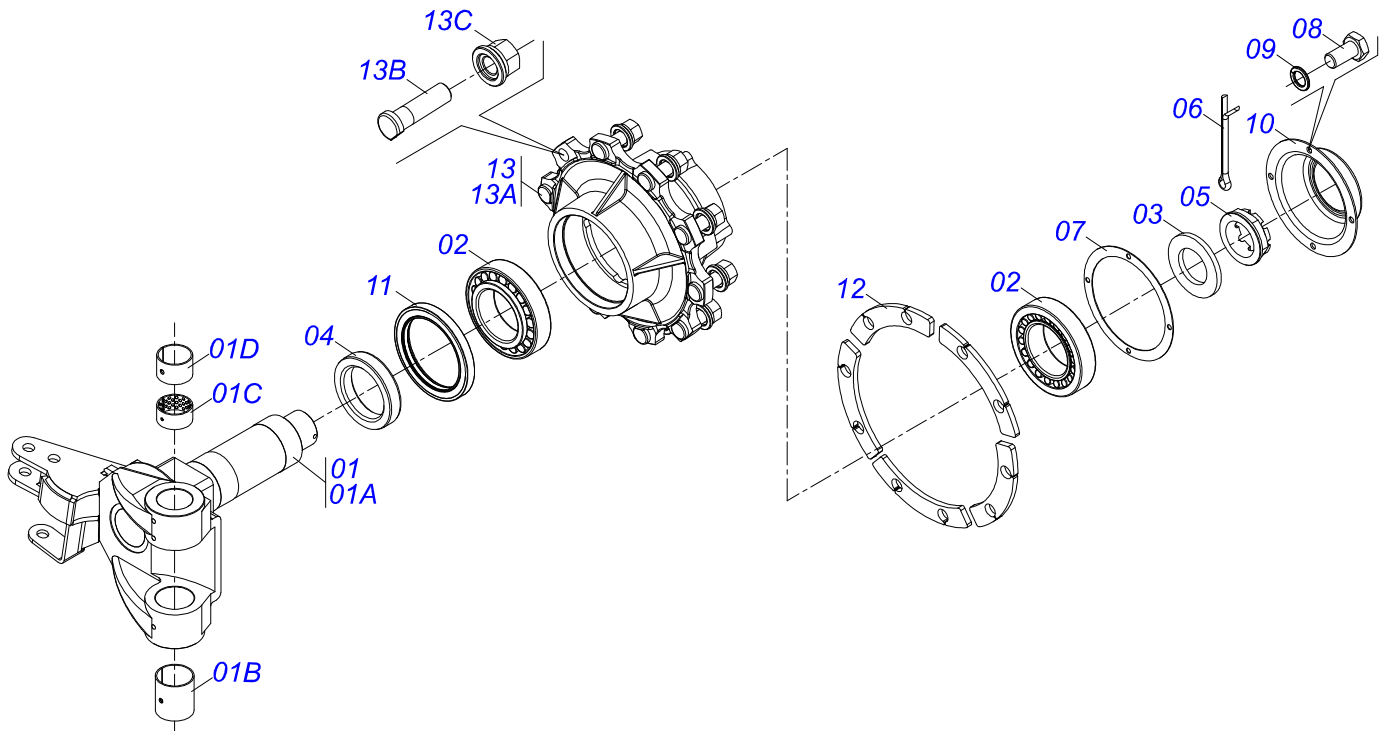

Item	Código	Descrição	Ver Pág.	QT
01	0501110480	MANGA EIXO		01
01A	0511067380	MANGA EIXO		01
01B	0503032801	LUVA		01
01C	0503032800	LUVA		01
01D	0503032799	LUVA		01
02	0503010118	ROLAMENTO 32218		02
03	0531019986	ARRUELA LISA 64 X 110 X 9,50		01
04	0551010397	LUVA 130602/2/3N 41181943		01
05	0502040080	PORCA FLANGEADA R.2.1/2 UN		01
06	0503012213	CONTRAPINO 1/4 X 4 1G13112 SA		01
07	0503013548	JUNTA CORTICA CR4F CAR JS00002		01
08	0503013546	PARAFUSO SX MA5,8 M10X1,5X20ZA DI		04
09	0503013542	ARRUELA PRESSAO M10 2130220009 1K01832		04
10	0503013549	TAMPA CUBO PRETA 4F CAR LISA		01
11	0503013541	RETENTOR 0310-BG SABO TRASEIRA AR22 1G25356		01
12	0561015521	FLANGE MENOR SECCIONADA CUBO RODA		05
13	0501110761	CAIXA RODADO COM PARAFUSO		01
13A	0502012462	CUBO RODEIRO TRANSBORDO 1G138414		01
13B	0503014050	PARAFUSO M22 X 1,5 X 77/87 188RT		10
13C	0503014048	PORCA SEXTAVADA RODA M22X1,5 CH32X33,5		10