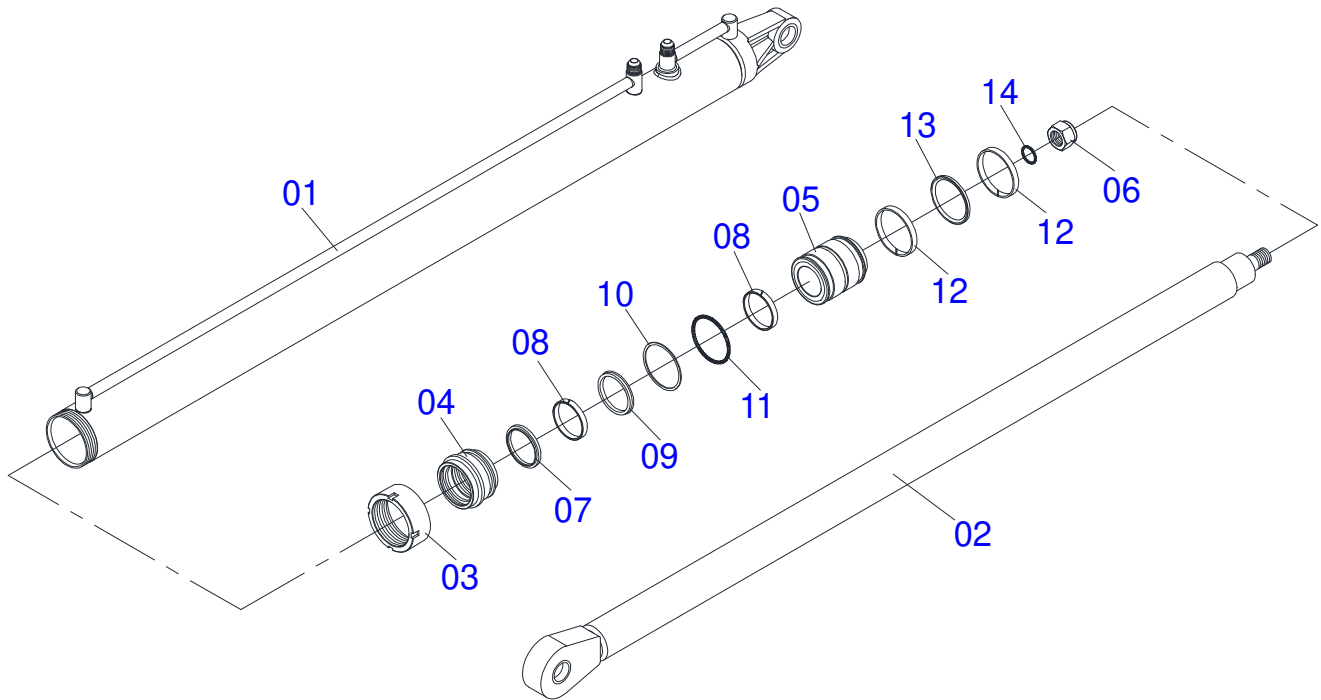

Item	Código	Descrição	Ver Pág.	QT
01	0521062478	CAMISA 101,6 X 2010 TAC		01
02	0521062477	HASTE CILINDRO BASCULANTE 76,2 X 2007		01
03	0541019606	TAMPA MOVEL CH 41776/5CTC 4103630		01
04	0551016445	SUORTE ANEIS		01
05	0551016446	EMBOLO 101.6 X 63.5 X 117		01
06	0503010817	PORCA SEXTAVADA AUTOTRAVANTE COM NYLON 1.1/4 UNF ALTA G.5 ZN		01
07	0503012642	ANEL RASPADOR D-3000 MOLYTHANE 1G24261		01
08	0503013553	ANEL W2-3250-500 1G06849		02
09	0503013552	GAXETA 2500-3000-375-B 1G17553		01
10	0503011061	ANEL BACK-UP 8-342		01
11	0503010338	ANEL O RING 2-342 N 3006-9B		01
12	0503010994	ANEL G.E.4 X 3 X 1/2 W2-4000-500 PK		02
13	0503012725	GAXETA OE 101605020211D-BR 1G17605		01
14	0503010345	ANEL O RING 2-218 N 3006-9B 1G04609		01
15	0501037860	JOGO REPARO COMPLETO CILINDRO 76,20 X 101,6		01