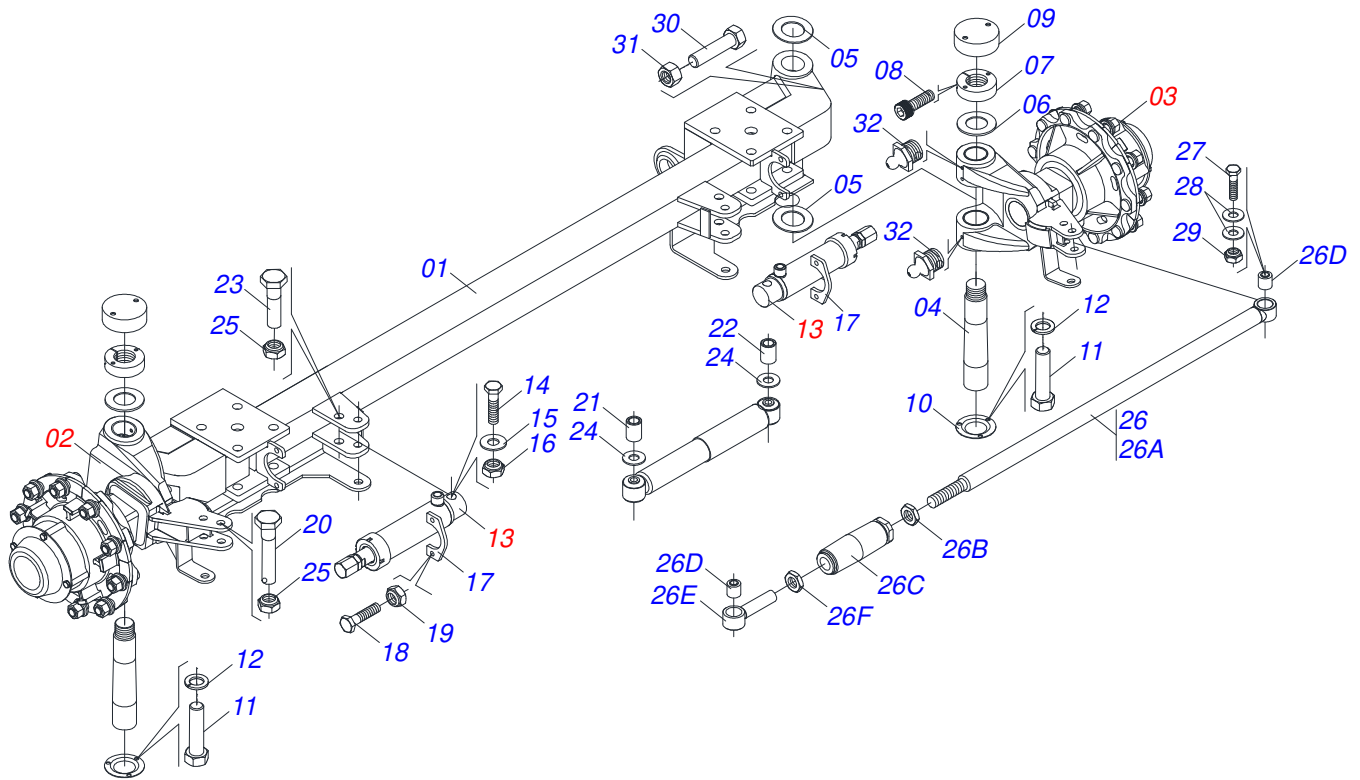

Item	Código	Descrição	Ver Pág.	QT
01	0511068302	EIXO DIANTEIRO SOLDADO		01
02	0501057000	MANGA EIXO DIREITO MONTADO	5	01
03	0501057001	MANGA EIXO ESQUERDO MONTADO	6	01
04	0541019961	EIXO ARTICULACAO 130602/4N 41181715		02
05	0551014048	ARRUELA LISA 60,5 X 100 X 1,00		04
06	0551010396	ARRUELA CHANFRADA		02
07	0551010401	PORCA TRAVA		02
08	0503010728	PARAFUSO M10 X 1,5 X 30 C CS I 12.9		02
09	0511067573	TAMPA SUPERIOR 130602/7N 41181989		02
10	0551010394	TAMPA INFERIOR 130602/8N 41182017		02
11	0503013546	PARAFUSO SX MA5,8 M10X1,5X20ZA DI		10
12	0503013542	ARRUELA PRESSAO M10 2130220009 1K01832		10
13	0511044957	CILINDRO HIDRAULICO	7	02
14	0503011117	PARAFUSO 7/8 NC X 5 CS G.5 ZN		02
15	0501010076	ARRUELA LISA 23 X 46 X 3,00 ZN		02
16	0503011125	PORCA SEXTAVADO AUTOTRAVANTE COM NYLON 7/8 UNC ALTA G.5 ZN		02
17	0551010398	GUIA FIXACAO CILINDRO 130602/9N 41182026		02
18	0503012135	PARAFUSO 1/2 UNF X 1.1/2 CS G.5 ZN		04
19	0503012136	PORCA AUTOTRAVANTE 1/2 NF		04
20	0511016281	PARAFUSO 3/4 UNC X 8 CS G.5 ZN		02
21	0551010399	LUVA		02
22	0551010400	LUVA		02
23	0501013475	PARAFUSO 3/4 UNC X 7.1/2 C S G.5 ZN		02
24	0501817065	ARRUELA LISA 20 X 45 X 3,00 SA		04
25	0503011075	PORCA SEXTAVADA AUTOTRAVANTE COM NYLON 3/4 UNC ALTA G.5 ZN		04
26	0501059269	BARRA ESTABILIZADORA SUSPENSAO 2.9M COMPLETO		01
26A	0521061123	CORPO BARRA ESTABILIZADORA (2135)		01
26B	0541019969	CONTRAPORCA DIREITA 130602/12/5N 41181733		01
26C	0541019968	CONTRAPORCA ESQUERDA 130602/12/4N 41181724		01