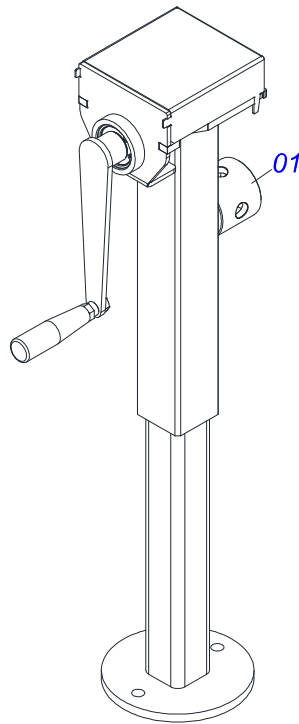

Item	Código	Descrição	Ver Pág.	QT
001	0503062228	MACACO COMPLETO (5699) ROBUSTEC		01