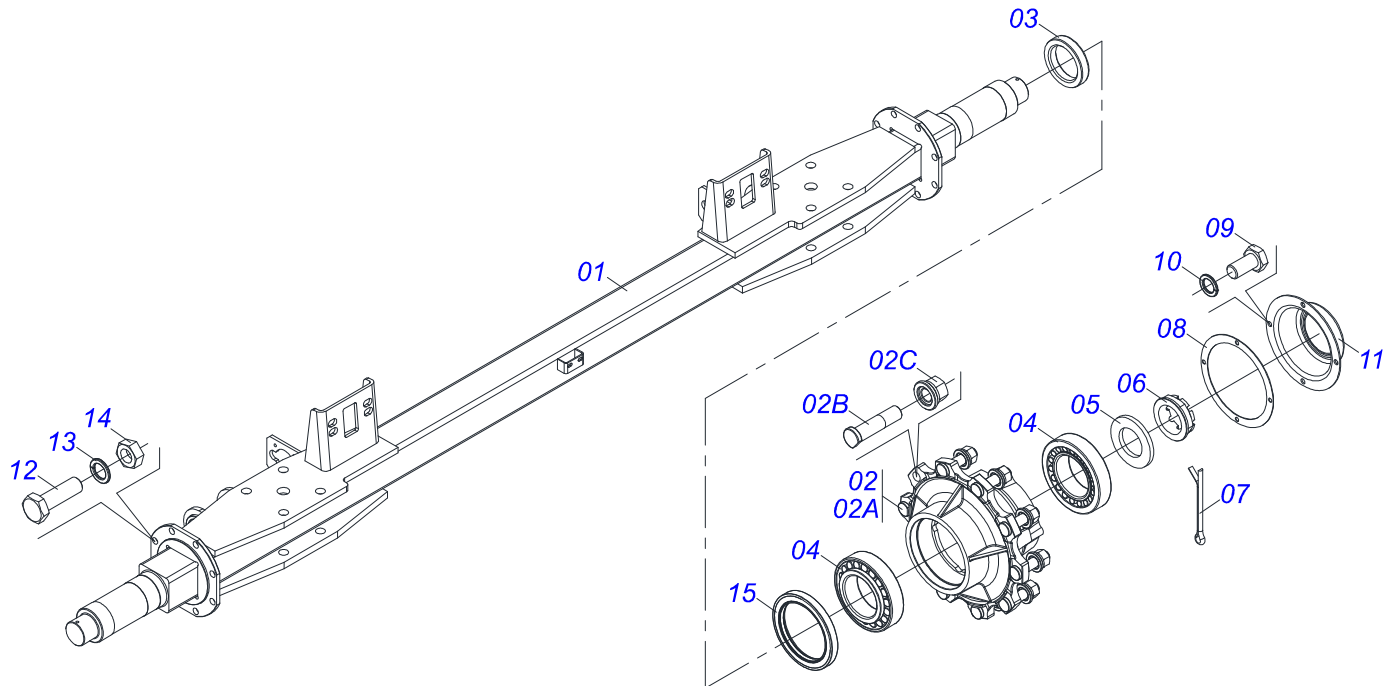

Item	Código	Descrição	Ver Pág.	QT
01	0511068914	EIXO INTERMEDIARIO SOLDADO S-0507		01
02	0501110771	CUBO RODEIRO COM PARAFUSO M22X1,5X89/97		02
02A	0502012462	CUBO RODEIRO TRANSBORDO 1G138414		01
02B	0503014049	PARAFUSO M22 X 1,5 X 89/97 195RT		10
02C	0503014048	PORCA SEXTAVADA RODA M22X1,5 CH32X33,5		10
03	0551010397	LUVA 130602/2/3N 41181943		02
04	0503010118	ROLAMENTO 32218		04
05	0531019986	ARRUELA LISA 64 X 110 X 9,50		02
06	0502040080	PORCA FLANGEADA R.2.1/2 UN		02
07	0503012213	CONTRAPINO 1/4 X 4 1G13112 SA		02
08	0503013548	JUNTA CORTICA CR4F CAR JS00002		02
09	0503013546	PARAFUSO SX MA5,8 M10X1,5X20ZA DI		08
10	0503013542	ARRUELA PRESSAO M10 2130220009 1K01832		08
11	0503013549	TAMPA CUBO PRETA 4F CAR LISA		02
12	0501010100	PARAFUSO 5/8 UNC X 2 CS G.5 ZN		16
13	0503010027	ARRUELA PRESSAO 5/8 ZN 1K01574		16
14	0503010013	PORCA SEXTAVADA 5/8 UNC G.5 ZN		16
15	0503013541	RETENTOR 0310-BG SABO TRASEIRA AR22 1G25356		02