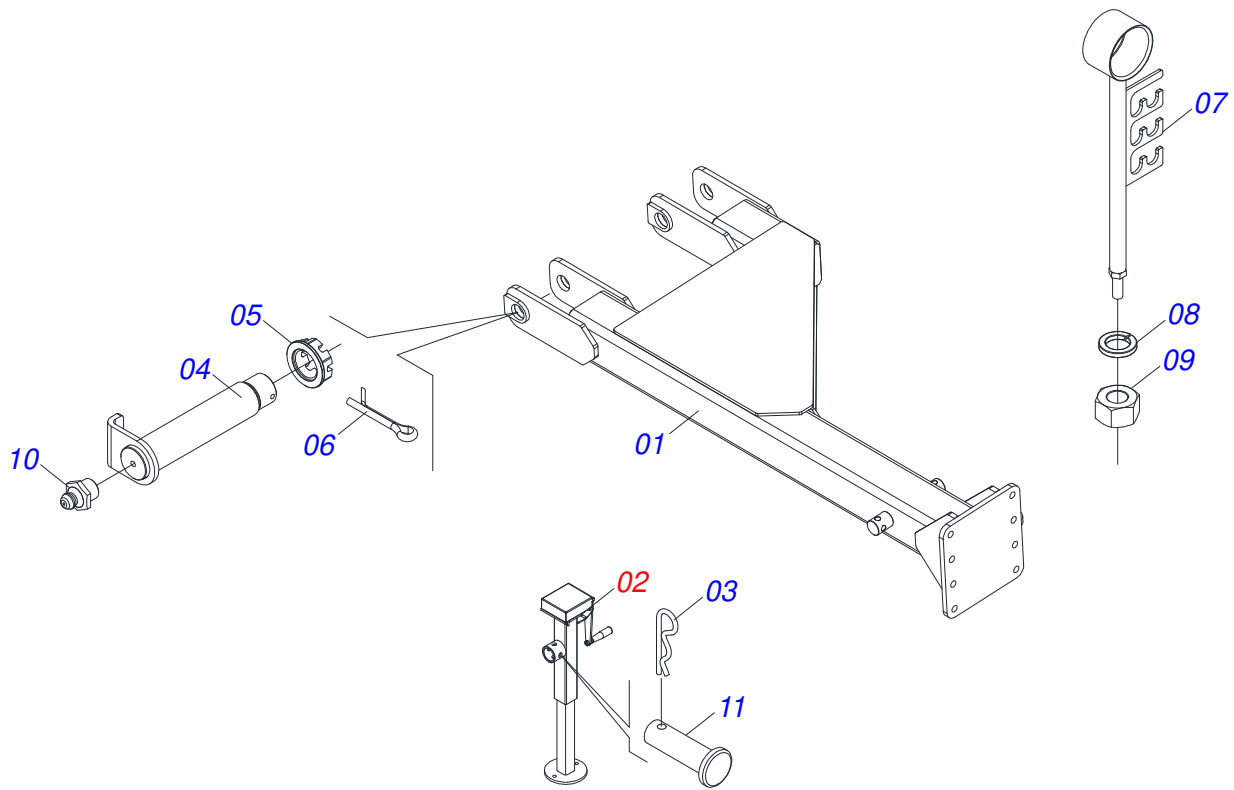

Item	Código	Descrição	Ver Pág.	QT
01	0521062475	CABECALHO REGULAVEL		01
02	0511045699	MACACO COMPLETO	11	01
03	0503030168	CUPILHA 3 X 50		01
04	0521062476	EIXO ARTICULACAO CABECALHO		02
05	0501010888	PORCA CASTELO 1.3/4 10FPP SEX2.5/16 ZN		02
06	0503010010	CONTRAPINO 1/4 X 2.1/2		02
07	0521061379	SUPORTE MANGUEIRA		01
08	0503010023	ARRUELA PRESSAO 3/4 ZN 1K01584		01
09	0503010014	PORCA SEXTAVADA 3/4 UNC (PESADA) G.5 ZN		01
10	0503010002	GRAXEIRA 1800		02
11	0541011345	EIXO JUNCAO 16 X 68		01