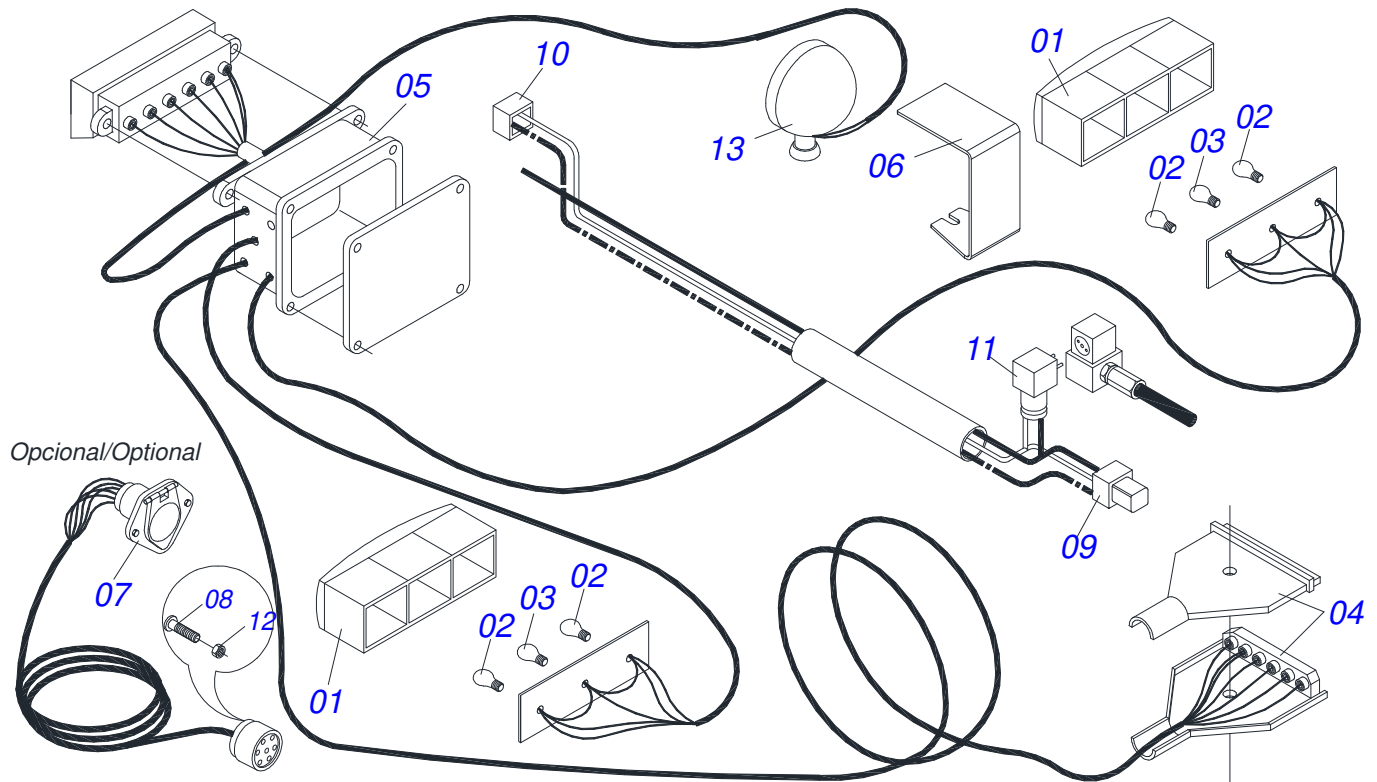

Item	Código	Descrição	Ver Pág.	QT
01	0503032811	LANTERNA GF		02
02	0503032812	LAMPADA 1141 12V 1G84228		04
03	0503032813	LAMPADA 67 12V 5W 1G84238		02
04	0503032392	TOMADA 6 POLOS RANDON 1G84655		01
05	0503014135	CAIXA DE ALUMINIO CP-1010-6 S/ PIN		01
06	0561018037	PROTECAO FAROL		01
07	0503014080	TOMADA ENGATE COM MOLA B TL 600		01
08	0503013165	PARAFUSO FENDA 3/16 X 1.1/4 1K29050 ZN		03
09	0503013789	CONECTOR 4V/1,5MM MACHO COM ESPADAO		01
10	0503013790	CONECTOR 4V/1,5MM FEMEA COM ENCAIXE		01
11	0503013566	PLUG PARKER H 784-010 1G121568		01
12	0503010667	PORCA 3/16 NC ZN		03
13	0503032434	FAROL MODELO 035P 12V FORTLUZ COM LAMPADA		01