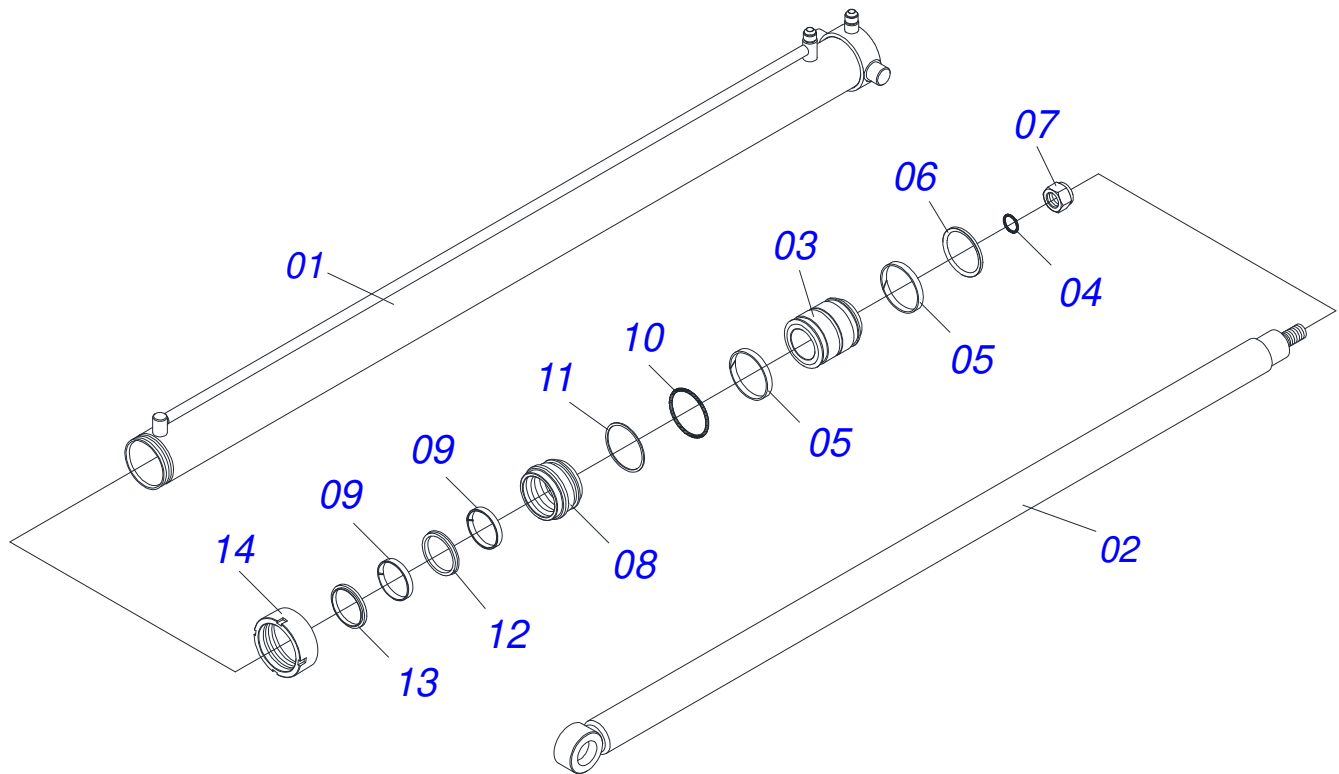

Item	Código	Descrição	Ver Pág.	QT
01	0511068728	CAMISA CILINDRO ELEVACAO		01
02	0511068729	HASTE CILINDRO ELEVACAO		01
03	0551016446	EMBOLO 101.6 X 63.5 X 117		01
04	0503010345	ANEL O RING 2-218 N 3006-9B 1G04609		01
05	0503010994	ANEL G.E.4 X 3 X 1/2 W2-4000-500 PK		02
06	0503012725	GAXETA OE 101605020211D-BR 1G17605		01
07	0503010817	PORCA SEXTAVADA AUTOTRAVANTE COM NYLON 1.1/4 UNF ALTA G.5 ZN		01
08	0551016445	SUPORTE ANEIS		01
09	0503013553	ANEL W2-3250-500 1G06849		02
10	0503010338	ANEL O RING 2-342 N 3006-9B		01
11	0503011061	ANEL BACK-UP 8-342		01
12	0503013552	GAXETA 2500-3000-375-B 1G17553		01
13	0503012642	ANEL RASPADOR D-3000 MOLYTHANE 1G24261		01
14	0541019606	TAMPA MOVEL CH 41776/5CTC 4103630		01