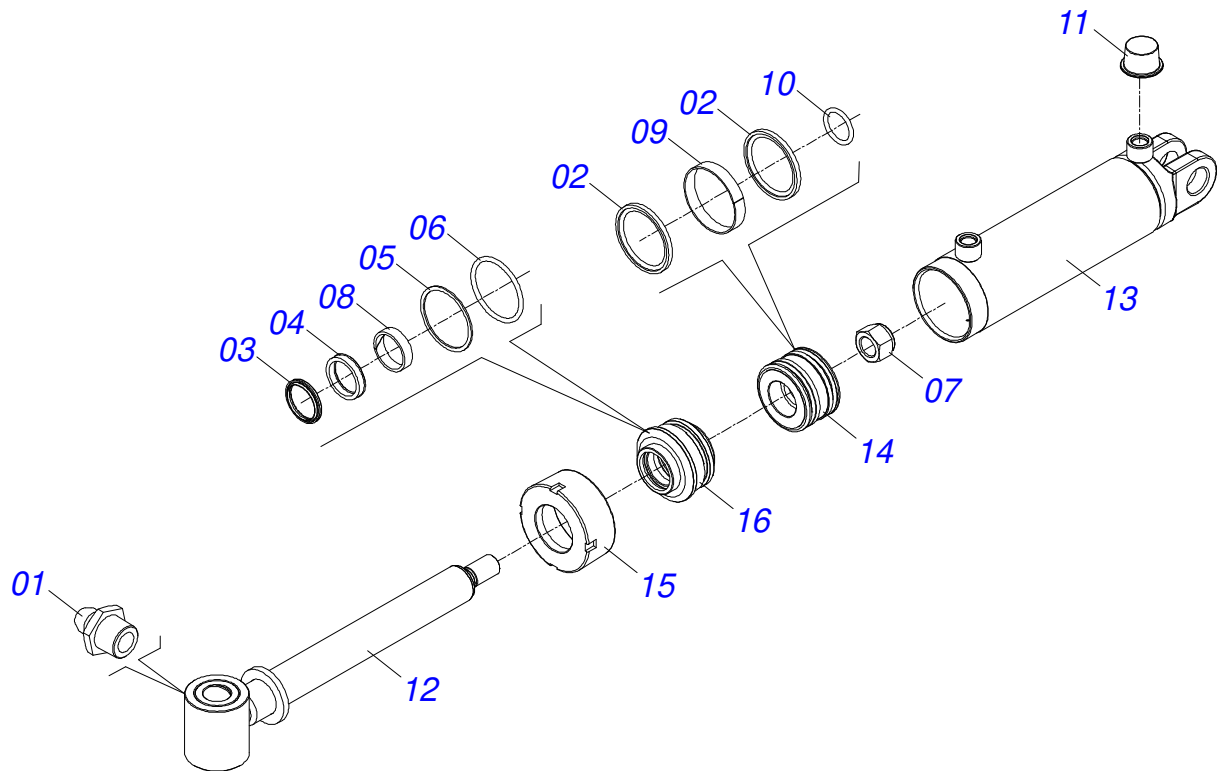

Item	Código	Descrição	Ver Pág.	QT
01	0503010002	GRAXEIRA 1800		02
02	0503010043	GAXETA 3750-3250 B		02
03	0503010314	GAXETA 2500-2125-375-B		01
04	0503010319	ANEL RASPADOR D-2125		01
05	0503010338	ANEL O RING 2-342 N 3006-9B		01
06	0503010345	ANEL O RING 2-218 N 3006-9B 1G04609		01
07	0503010817	PORCA SEXTAVADA AUTOTRAVANTE COM NYLON 1.1/4 UNF ALTA G.5 ZN		01
08	0503010973	ANEL G.E.2.1/2X3X1/2 W2-2500-500 PK		01
09	0503010994	ANEL G.E.4 X 3 X 1/2 W2-4000-500 PK		01
10	0503011061	ANEL BACK-UP 8-342		01
11	0503030384	PLUG CON N-001		02
12	0531062835	EXTENSOR 53,98 X 609		01
13	0511062253	CAMISA 101,6 X 518		01
14	0502011969	EMBOLO 53,98 X 101,60		01
15	0502010017	TAMPA MOVEL 101,6		01
16	0502011250	SUPORTE ANEIS 53,98 X 101,6		01