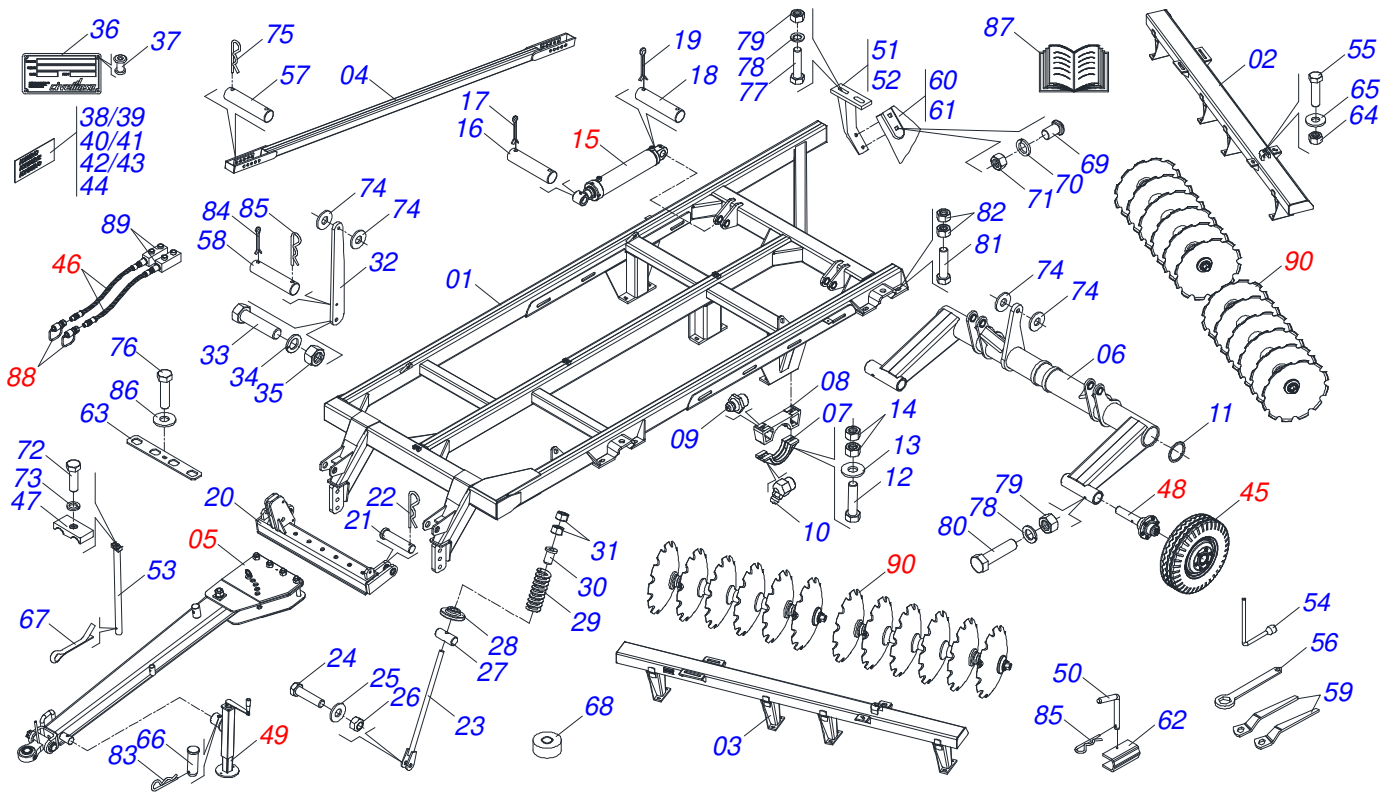

Item	Código	Descrição	Ver Pág.	14	16
01	0511060528	QUADRO		01	01
02	0511061551	CHASSI TRASEIRO - 14		01	00
02.	0511061544	CHASSI TRASEIRO - 16		00	01
03	0511061553	CHASSI DIANTEIRO - 14		01	00
03.	0511061545	CHASSI DIANTEIRO - 16		00	01
04	0511060527	BARRA ESTABILIZADOR		01	01
05	0511050262	TIRANTE COMPLETO	2	01	01
06	0511060526	EIXO RODA		01	01
07	0502011724	SEMI MANCAL INFERIOR		03	03
08	0502011725	SEMI MANCAL SUPERIOR		03	03
09	0503010002	GRAXEIRA 1800		06	06
10	0503010003	GRAXEIRA 1845 3/8		06	06
11	0503012222	ANEL FELTRO		06	06
12	0511016281	PARAFUSO 3/4 UNC X 8 CS G.5 ZN		06	06
13	0521013710	ARRUELA SEMI MANCAL		06	06
14	0503012183	PORCA SEXTAVADA 3/4 UNC G.5 ZN		12	12
15	0531041451	CILINDRO HIDRAULICO 53,98 X 101,6 X 728 X 400	3	02	02
16	0521013706	PINO SEM CABECA		02	02
17	0503010010	CONTRAPINO 1/4 X 2.1/2		04	04
18	0591019956	PINO SEM CABECA 44,45 X 168		02	02
19	0503010010	CONTRAPINO 1/4 X 2.1/2		04	04
20	0511060203	BARRA TRACAO 40400C		01	01
21	0521013738	PINO COM CABEÇA		02	02
22	0503031479	GRAMPO TM 181 X 5,6		02	02
23	0511060124	CONJUNTO FUSO 241400R		02	02
24	0501010500	PARAFUSO 3/4 UNC X 3 CS G.5 ZN		02	02
25	0501010322	ARRUELA LISA 20,50 X 46 X 4,00 ZN		02	02
26	0503011255	PORCA SEXTAVADA AUTOTRAVANTE MEC/TORQUE 3/4 UNC G.5 ZN		02	02
27	0521013759	PINO GUIA MOLA		02	02
28	0521013760	APOIO MOLA		02	02
29	0503031460	MOLA 241600R		02	02