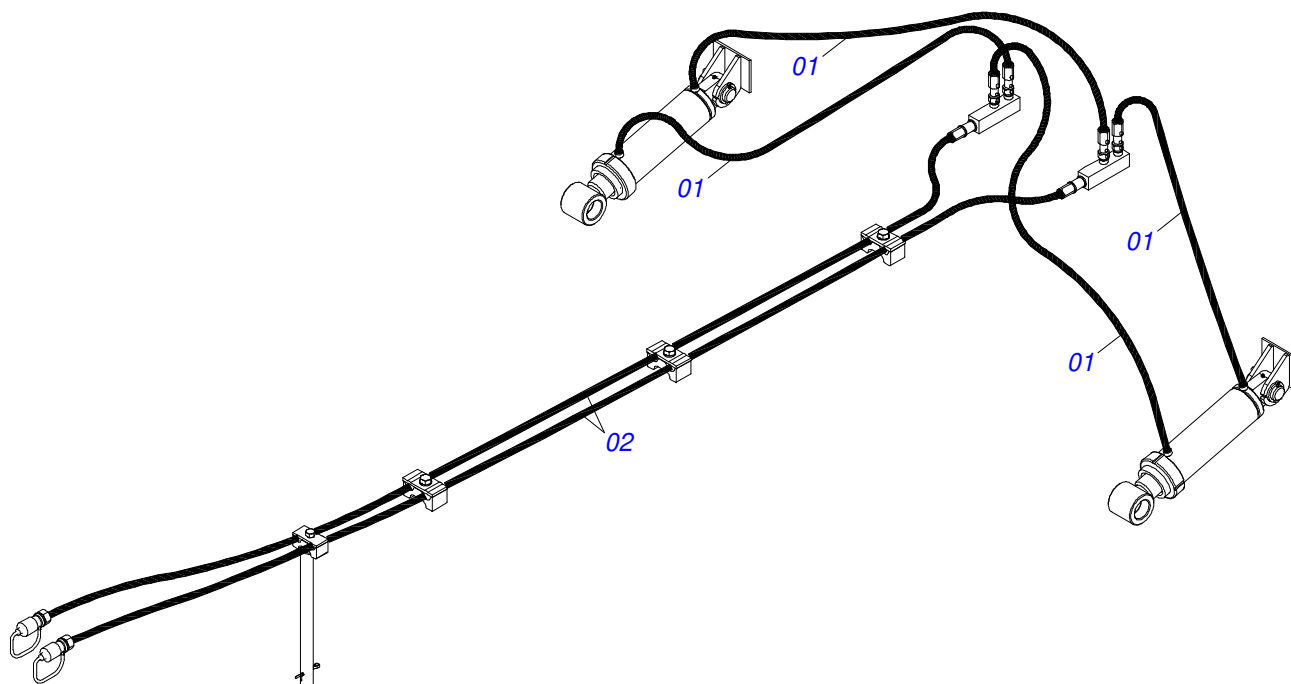

Item	Código	Descrição	Ver Pág.	QT
01	0501080801	MANGUEIRA 3/8 X 1100 TR-TM		04
02	0501080815	MANGUEIRA 3/8 X 8300 TM-TM		02