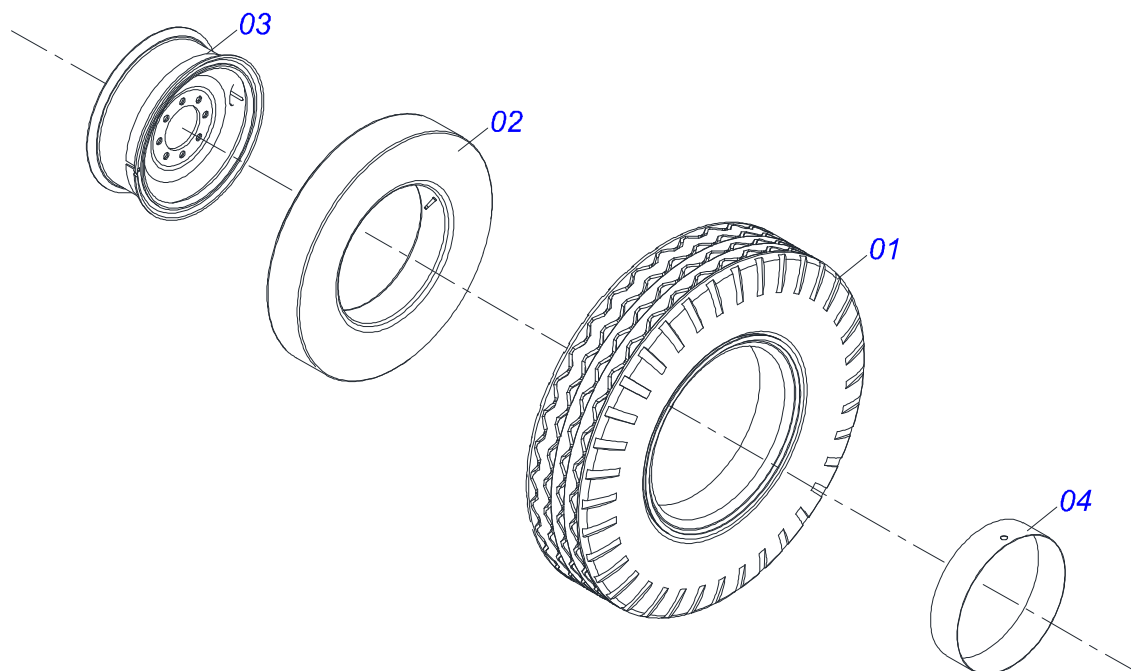

Item	Código	Descrição	Ver Pág.	QT
01	0503010494	PNEU 9.00X 20 -14LONAS OK		01
02	0503010057	CAMARA AR 900 X 20		01
03	0501068263	RODA 7.00X20X153X8F24X203		01
04	0503010470	PROTETOR 9.00 X 20		01