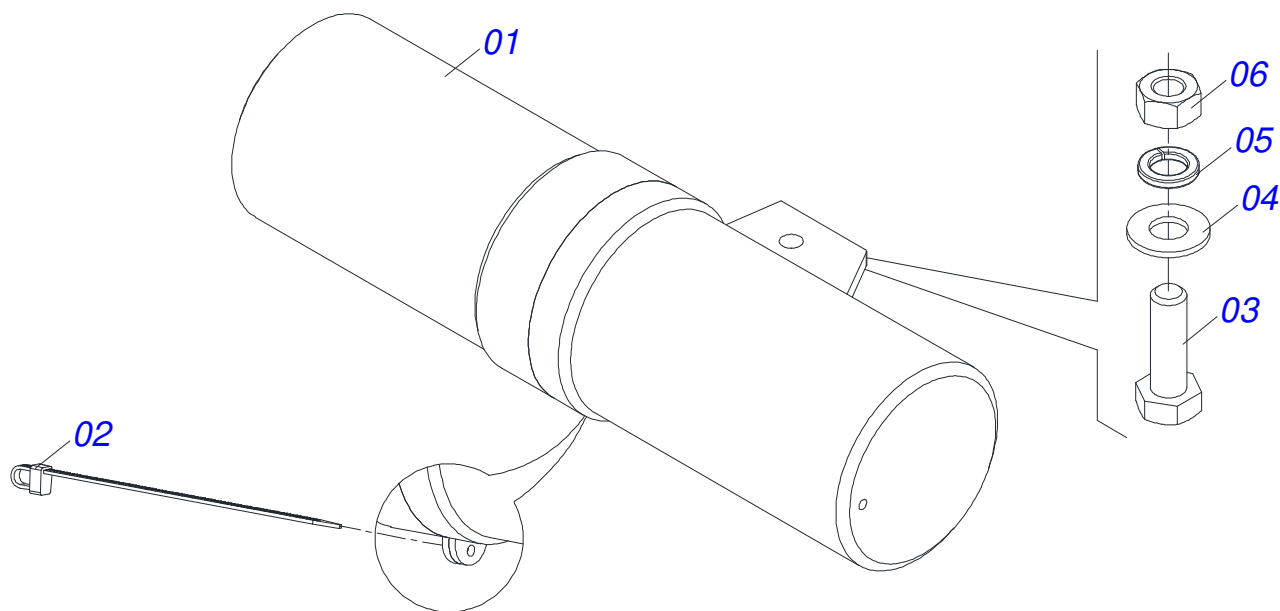

Item	Código	Descrição	Ver Pág.	QT
01	0503060100	PORTA MANUAL INSTRUCOES		01
02	0503010267	ABRACADEIRA NYLON 3,60 X 1,3 X 155 MM		01
03	0503010363	PARAFUSO 5/16 UNC X 1 C S G.2 ZN		01
04	0501010694	ARRUELA LISA 8,50 X 18 X 1,50 ZN		01
05	0503010179	ARRUELA PRESSAO 5/16 ZN 1K01528		01
06	0503010337	PORCA SEXTAVADA 5/16 UNC G.5 ZN		01