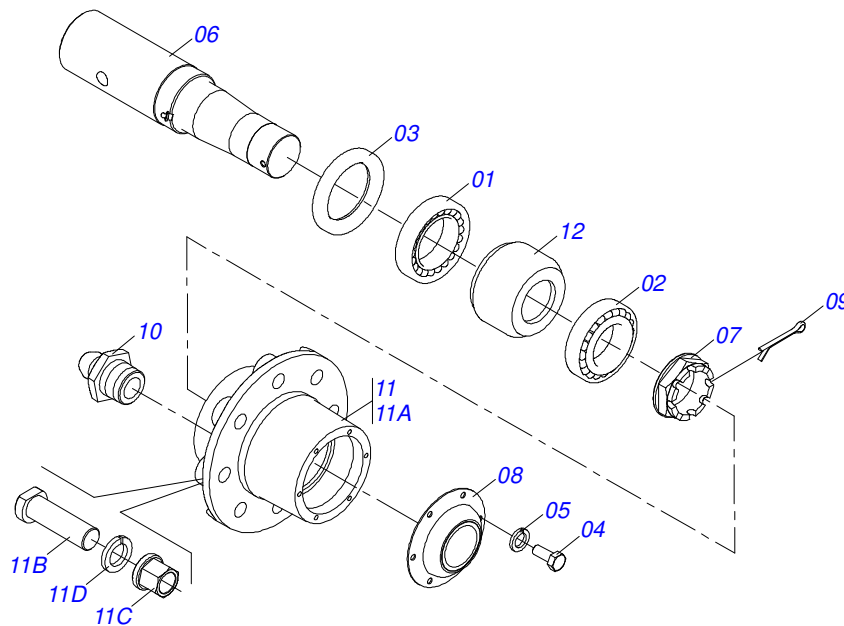

Item	Código	Descrição	Ver Pág.	QT
01	0503010059	ROLAMENTO 33287/33462		01
02	0503010007	ROLAMENTO 3982/3920 IMP		01
03	0503010050	RETENTOR 00085-B		01
04	0503010240	PARAFUSO 5/16 UNC X 3/4 C S G.2 ZN		06
05	0503011444	ARRUELA PRESSAO 5/16 SA		06
06	0571013653	PONTA EIXO 88,80X430COM FURO		01
07	0502040080	PORCA FLANGEADA R.2.1/2 UN		01
08	0541013225	TAMPA CUBO RODADO		01
09	0503012231	CONTRAPINO 1/4 X 3 1G13192 SA		01
10	0503010002	GRAXEIRA 1800		01
11	0501110751	CAIXA RODADO COM PARAFUSO		01
11A	0502040522	CAIXA RODADO		01
11B	0503011339	PARAFUSO M22 X 1,5 X 72 CC CHF 10.9 ZN		08
11C	0503011341	PORCA M22 X 1,50 SEXTAVADA FLANGEADA G8 ZN		08
11D	0503011340	ARRUELA PRESSAO 23 ESF ZN		08
12	1882970002	GRAXA SABAO LITIO NLGI2-EP 1J27010		01