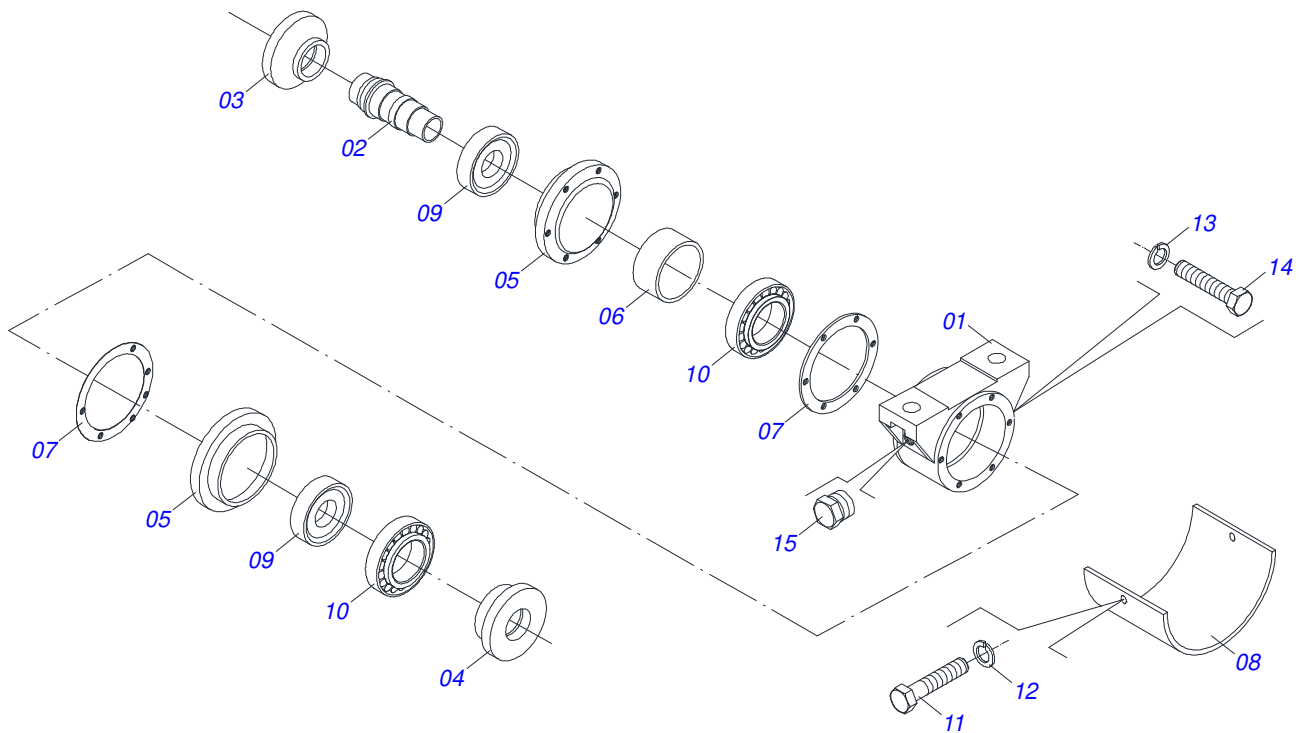

Item	Código	Descrição	Ver Pág.	QT
01	0502011811	CORPO MR-451 3503106		01
02	0502011704	CENTRO MR-452 3503115		01
03	0502011701	ARRUELA CONCAVA MR-453 3503124		01
04	0502011702	ARRUELA CONVEXA MR-454 3503133		01
05	0502011677	TAMPA MR-455 3503142		02
06	0502011693	ESPACADOR MR-456 3503151		01
07	0503031499	JUNTA MR-4/6 3501290		02
08	0521014353	CHAPA PROTETORA MR-4/8 3501309		01
09	0503012484	RETENTOR MR-4/7 1G25625		02
10	0503012709	ROLAMENTO 6222 C3 1I27010		02
11	0503011334	PARAFUSO 3/8 UNC X 3/4 CS G.5 ZN		02
12	0503010025	ARRUELA PRESSAO 3/8 ZN 1K01527		02
13	0503010019	ARRUELA PRESSAO 1/2 ZN		12
14	0503010920	PARAFUSO 1/2 UNC X 1.1/2 C S G.5 ZN		12
15	0503031604	BUJAO 1/2 BSP X 17		01