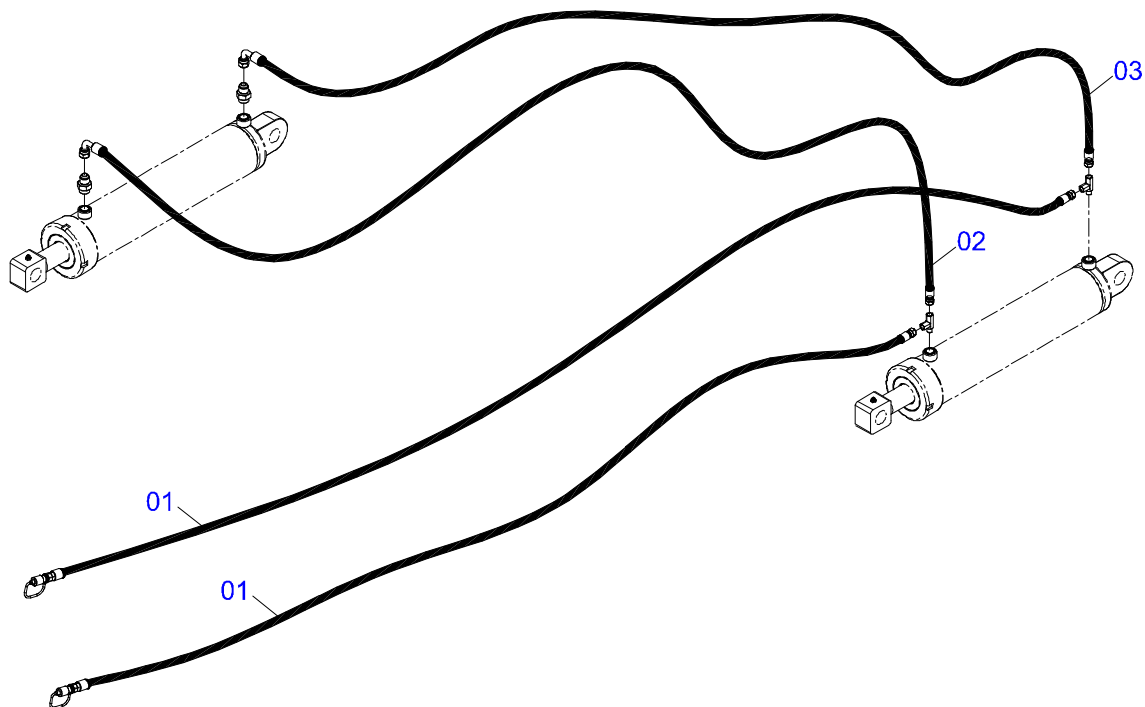

JOGO MANGUEIRA

Item	Código	Descrição	Ver Pág.	QT
01	0501080821	MANGUEIRA 3/8 X 7700 TM-TM		02
02	0501080891	MANGUEIRA 3/8 X 1600 TC-TM		01
03	0501080737	MANGUEIRA 3/8 X 1900 TC-TM		01