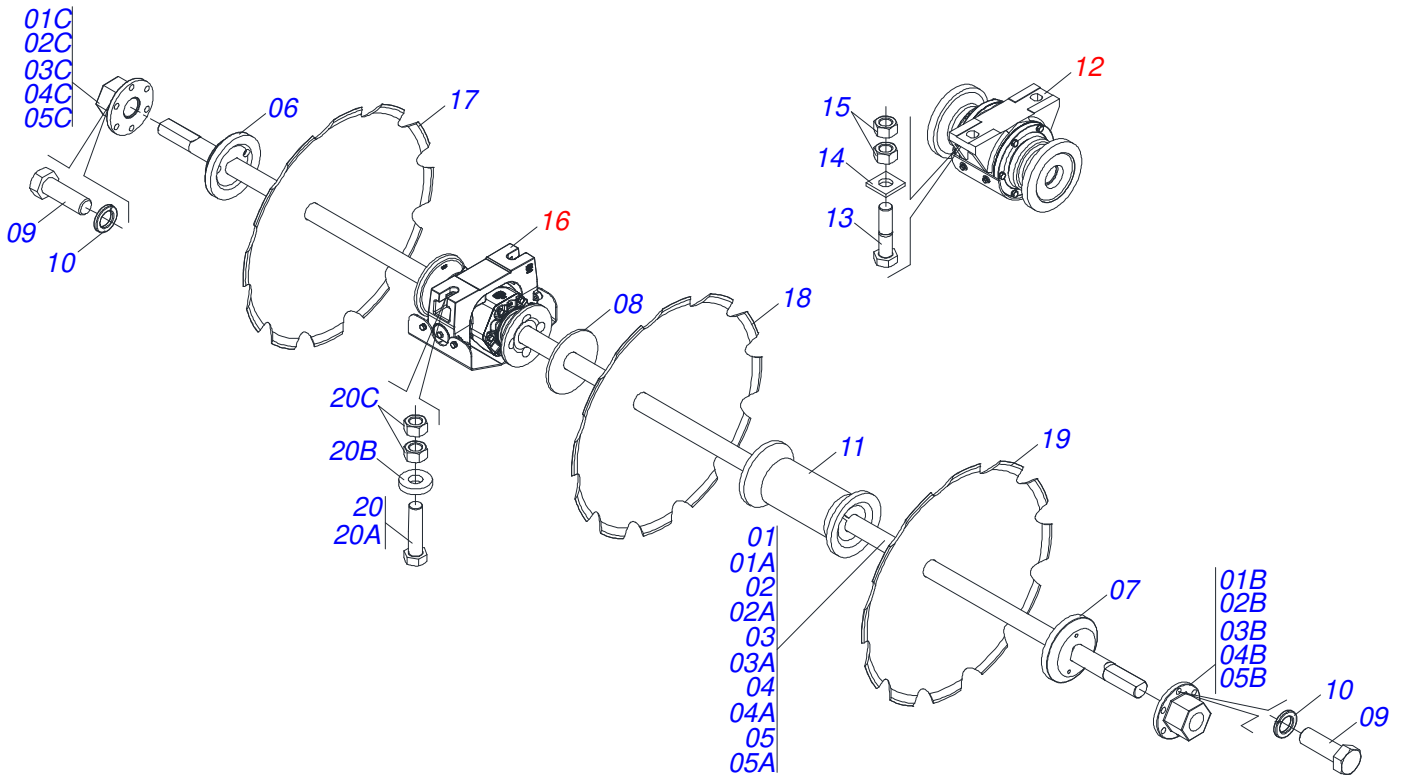

Item	Código	Descrição	Ver Pág.	14	16	20	22	24	26
01	0501059684	EIXO 2.1/2 UNC X 3010 C/PORCAS		02	00	00	00	00	00
01A	0521014883	EIXO DISCOS GVP 40611A 3450892		01	00	00	00	00	00
01B	0502011659	PORCA EIXO GVP 50612AD 3452378		01	00	00	00	00	00
01C	0502011660	PORCA EIXO GVP 50612AE 3452387		01	00	00	00	00	00
02	0511050420	EIXO DISCO 2.1/2UNC X 1645 C/PORCA		00	04	00	00	00	00
02A	0502011660	PORCA EIXO GVP 50612AE 3452387		00	01	00	00	00	00
02B	0521014224	EIXO DISCOS GVP 50611A 3452369		00	01	00	00	00	00
02C	0502011659	PORCA EIXO GVP 50612AD 3452378		00	01	00	00	00	00
03	0511050263	EIXO DISCO 2.1/2UNC X 2100 C/ PORCA		00	00	04	02	02	00
03A	0521013899	EIXO DISCOS GVP 20611A 3450461		00	00	01	01	01	00
03B	0502011659	PORCA EIXO GVP 50612AD 3452378		00	00	01	01	01	00
03C	0502011660	PORCA EIXO GVP 50612AE 3452387		00	00	01	01	01	00
04	0511050284	EIXO DISCO 2.1/2UNC X 2560 C/ PORCA		00	00	00	02	00	02
04A	0521013939	EIXO DISCOS GVP 30611A 3450690		00	00	00	01	00	01
04B	0502011659	PORCA EIXO GVP 50612AD 3452378		00	00	00	01	00	01
04C	0502011660	PORCA EIXO GVP 50612AE 3452387		00	00	00	01	00	01
05	0501059684	EIXO 2.1/2 UNC X 3010 C/PORCAS		00	00	00	00	02	02
05A	0521014883	EIXO DISCOS GVP 40611A 3450892		00	00	00	00	01	01
05B	0502011659	PORCA EIXO GVP 50612AD 3452378		00	00	00	00	01	01
05C	0502011660	PORCA EIXO GVP 50612AE 3452387		00	00	00	00	01	01
06	0502011669	ENCOSTO EXTERNO GVP 50608B 3452396		02	04	04	04	04	04
07	0502011670	ENCOSTO INTERNO GVP 50609B 3452405		02	04	04	04	04	04
08	0521013900	CALCO GVP 50150 3451204		04	04	04	08	10	10
09	0503010920	PARAFUSO 1/2 UNC X 1.1/2 C S G.5 ZN		08	16	16	16	12	12
10	0503010019	ARRUELA PRESSAO 1/2 ZN		08	16	16	16	12	12
11	0502011664	SEPARADOR GRADE GVP 50610 3454468		06	04	08	10	10	12
12	0501048621	MANCAL COMPLETO	22	06	08	08	08	00	00
13	0503012564	PARAF 1.1/4 UNC X 5.1/4 CS G.7 ZN		12	16	25	25	00	00
14	0521013901	ARRUELA GVP 50620 3452331		12	16	34	34	00	00
15	0503012181	PORCA SEXTAVADA 1.1/4 UNC G.5 ZN		24	32	50	50	00	00
16	0531041587	MANCAL AGRICOLA DMO 430 X 2.1/2 COM SUPORTE PROTECAO	23	00	00	00	00	10	10