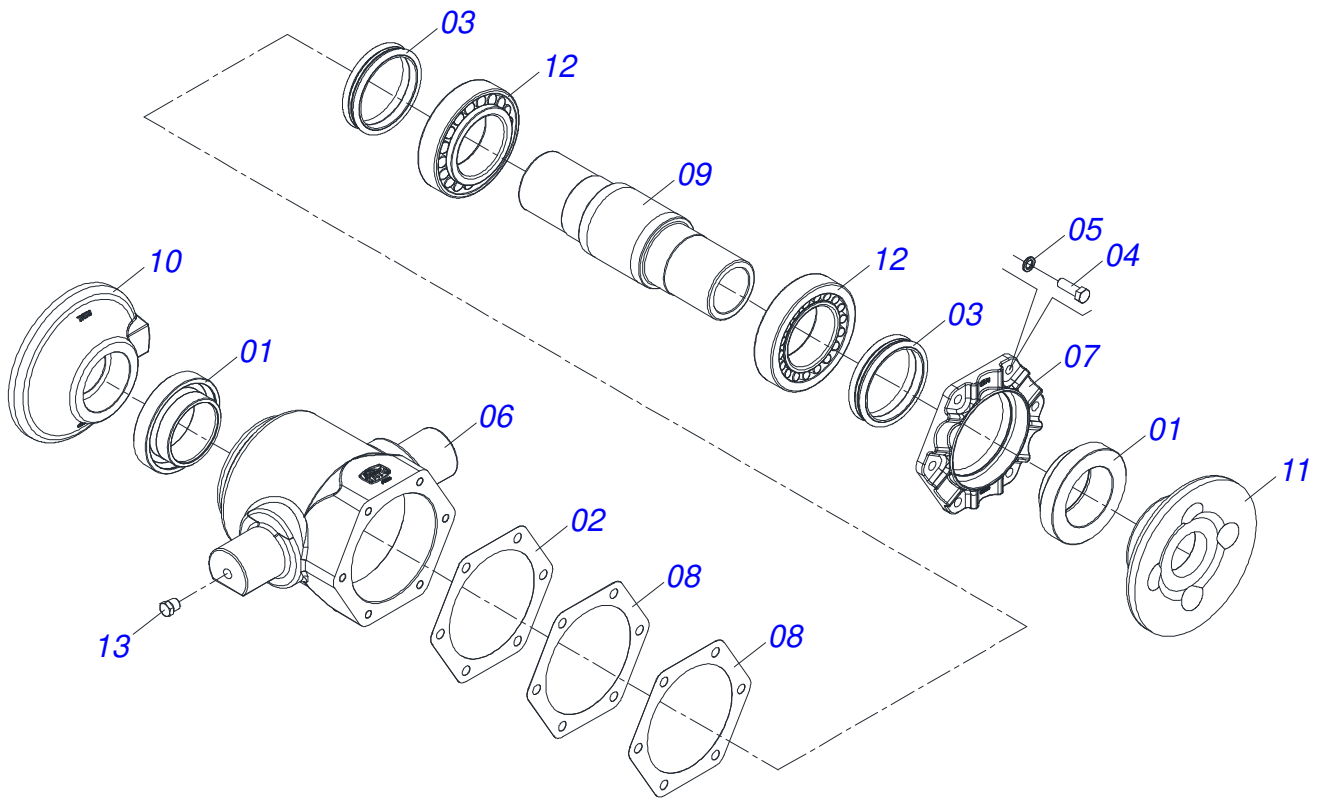

Item	Código	Descrição	Ver Pág.	QT
01	0502040119	PORTA RETENTOR COM BUCHA		02
02	0503035599	JUNTA VEDACAO 205 X 160,5 X 0,20		01
03	0503030029	RETENTOR LP JB-259		02
04	0503010920	PARAFUSO 1/2 UNC X 1.1/2 C S G.5 ZN		06
05	0503011440	ARRUELA PRESSAO 1/2 SA		06
06	0502013002	CAIXA MANCAL		01
07	0502013005	TAMPA CAIXA MANCAL		01
08	0503035600	JUNTA VEDACAO 205 X 160,5 X 0,40		02
09	0502040039	EIXO		01
10	0502040165	ENCOSTO INTERNO DISCO		01
11	0502040164	ENCOSTO EXTERNO DISCO		01
12	0503010118	ROLAMENTO 32218		02
13	0503010856	BUJAO R 3/8 BSPT		02