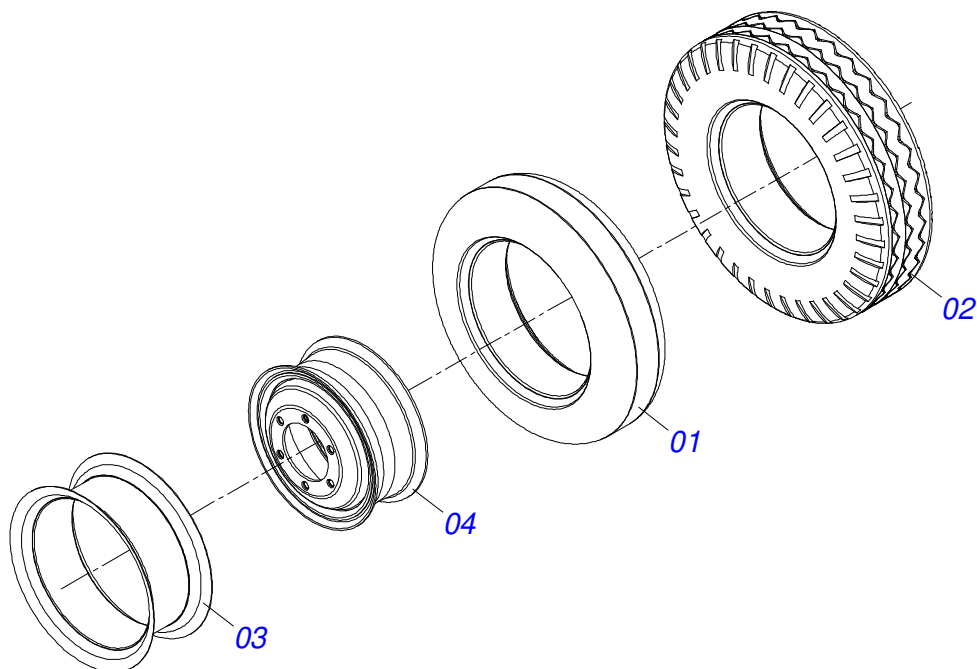

Item	Código	Descrição	Ver Pág.	QT
01	0503012299	CAMARA AR MCR 16HD 750X160		04
02	0503012300	PNEU 10LONAS 7.50X16 TRANSPORTE		04
03	0503010471	PROTEÇÃO 7.50 X 16		04
04	0503012302	RODA COM ANEL UN209210ZE		01