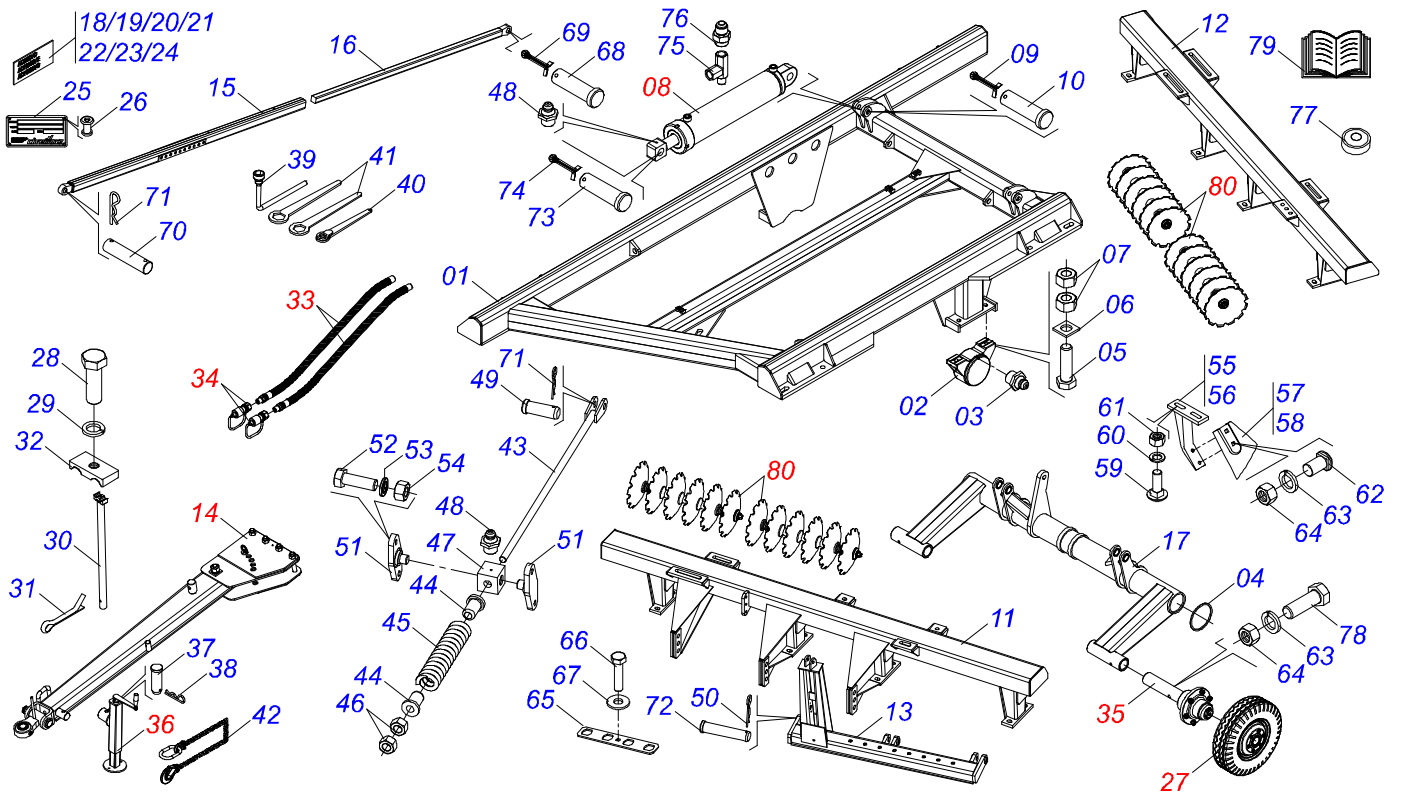

Item	Código	Descrição	Ver Pág.	QT
01	0503010002	GRAXEIRA 1800		02
02	0503010043	GAXETA 3750-3250 B		02
03	0503010314	GAXETA 2500-2125-375-B		01
04	0503010319	ANEL RASPADOR D-2125		01
05	0503010338	ANEL O RING 2-342 N 3006-9B		01
06	0503010345	ANEL O RING 2-218 N 3006-9B 1G04609		01
07	0503010817	PORCA SEXTAVADA AUTOTRAVANTE COM NYLON 1.1/4 UNF ALTA G.5 ZN		01
08	0503010973	ANEL G.E.2.1/2X3X1/2 W2-2500-500 PK		01
09	0503010994	ANEL G.E.4 X 3 X 1/2 W2-4000-500 PK		01
10	0503011061	ANEL BACK-UP 8-342		01
11	0503030384	PLUG CON N-001		02
12	0531062835	EXTENSOR 53,98 X 609		01
13	0511062253	CAMISA 101,6 X 518		01
14	0502011969	EMBOLO 53,98 X 101,60		01
15	0502010017	TAMPA MOVEL 101,6		01
16	0502011250	SUPORTE ANEIS 53,98 X 101,6		01

Item	Código	Descrição	Ver Pág.	QT
01	0501080801	MANGUEIRA 3/8 X 1100 TR-TM		04
02	0501080815	MANGUEIRA 3/8 X 8300 TM-TM		02

Item	Código	Descrição	Ver Pág.	QT
01	0501110767	CAIXA RODADO COM PARAFUSO		01
01A	0502011595	CUBO RODA CR 70/1 GVMF		01
01B	0503012307	PARAFUSO RODA UNF 5/8X2 RD 1K21045 ZN		06
01C	0503010064	PORCA CONICA 5/8 NF ZN		06
02	0502020649	SUPORTE RETENTOR CR 70/2		01
03	0502020648	TAMPA CR 70/3		01
04	0521013887	ARRUELA ENCOSTO CR 5/4		01
05	0521013889	EIXO CR 70/5A		01
06	0503012312	ANEL RENO 502120		01
07	0503012313	RETENTOR MR-2E/4		01
08	0503012314	ANEL O RING 2-248		01
09	0503012294	ROLAMENTO 6213 C3		02
10	0503012311	ANEL RENO 501065		01
11	0503010856	BUJAO R 3/8 BSPT		01

Item	Código	Descrição	Ver Pág.	QT
01	0503062227	MACACO COMPLETO (8088) ROBUSTEC		01

Item	Código	Descrição	Ver Pág.	QT
01	0503011627	MACHO ENGATE RAPIDO AGRICOLA 1/2 NPT		01
02	0503011882	TAMPA PLASTICA PARA ENGATE RAPIDO MACHO		01