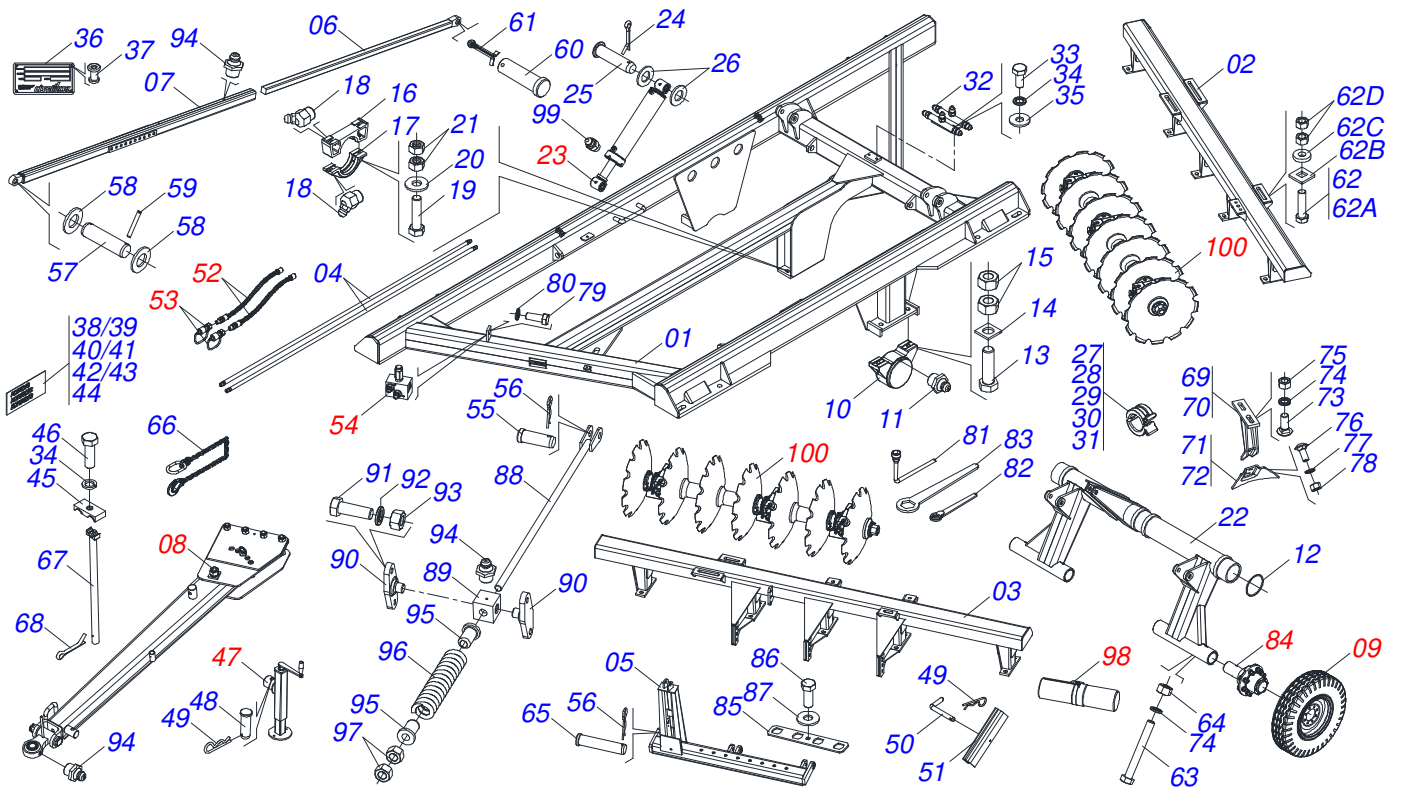

Item	Código	Descrição	Ver Pág.	24	26
001	0531065481	QUADRO		01	01
002	0531065577	CHASSI TRASEIRO - 24D		01	00
002.	0531065496	CHASSI TRASEIRO - 26D		00	01
003	0531065578	CHASSI DIANTEIRO - 24D		01	00
003.	0531065495	CHASSI DIANTEIRO - 26D		00	01
004	0531065516	DUTO DISTRIBUIDOR OLEO (2 SAIDAS)		02	02
005	0531065595	BARRA TRACAO DESLOCADA		01	00
005.	0531065480	BARRA TRACAO DESLOCADA		00	01
006	0531065571	PROLONGAMENTO		01	01
007	0511060296	VIGA ESTABILIZADOR		01	01
008	0531044309	TIRANTE COMPLETO	14	01	01
009	0503060213	RODA COM PNEU 900 X 20-14L COMPLETO	15	04	04
010	0502011588	MANCAL EIXO RODA		02	02
011	0503010002	GRAXEIRA 1800		02	02
012	0503012222	ANEL FELTRO		02	02
013	0503012325	PARAFUSO CS NC 7/8X4 1K08160 ZN		04	04
014	0521013740	ARRUELA QUADRADA		04	04
015	0503010417	PORCA SEXTAVADO 7/8 UNC (PESADA) G.5 ZN		08	08
016	0502011725	SEMI MANCAL SUPERIOR		01	01
017	0502011724	SEMI MANCAL INFERIOR		01	01
018	0503010003	GRAXEIRA 1845 3/8		04	04
019	0511016281	PARAFUSO 3/4 UNC X 8 CS G.5 ZN		02	02
020	0521013710	ARRUELA SEMI MANCAL		02	02
021	0503012183	PORCA SEXTAVADA 3/4 UNC G.5 ZN		04	04
022	0531065482	EIXO RODA COM LUVA MENOR		01	01
023	0531044293	CILINDRO HIDRAULICO 53,98 X 114,30 X 730 X 400	16	02	02
024	0503010010	CONTRAPINO 1/4 X 2.1/2		04	04
025	0551014099	EIXO JUNCAO 31,75 X 185		04	04
026	0501017779	ARRUELA LISA 32 X 60 X 4,75		08	08
027	0501047886	TOPADOR 35 PARA CILINDRO 1.3/4 2 2.1/8		02	02
028	0501047887	TOPADOR 40 PARA CILINDRO 1.3/4 2 2.1/8		02	02