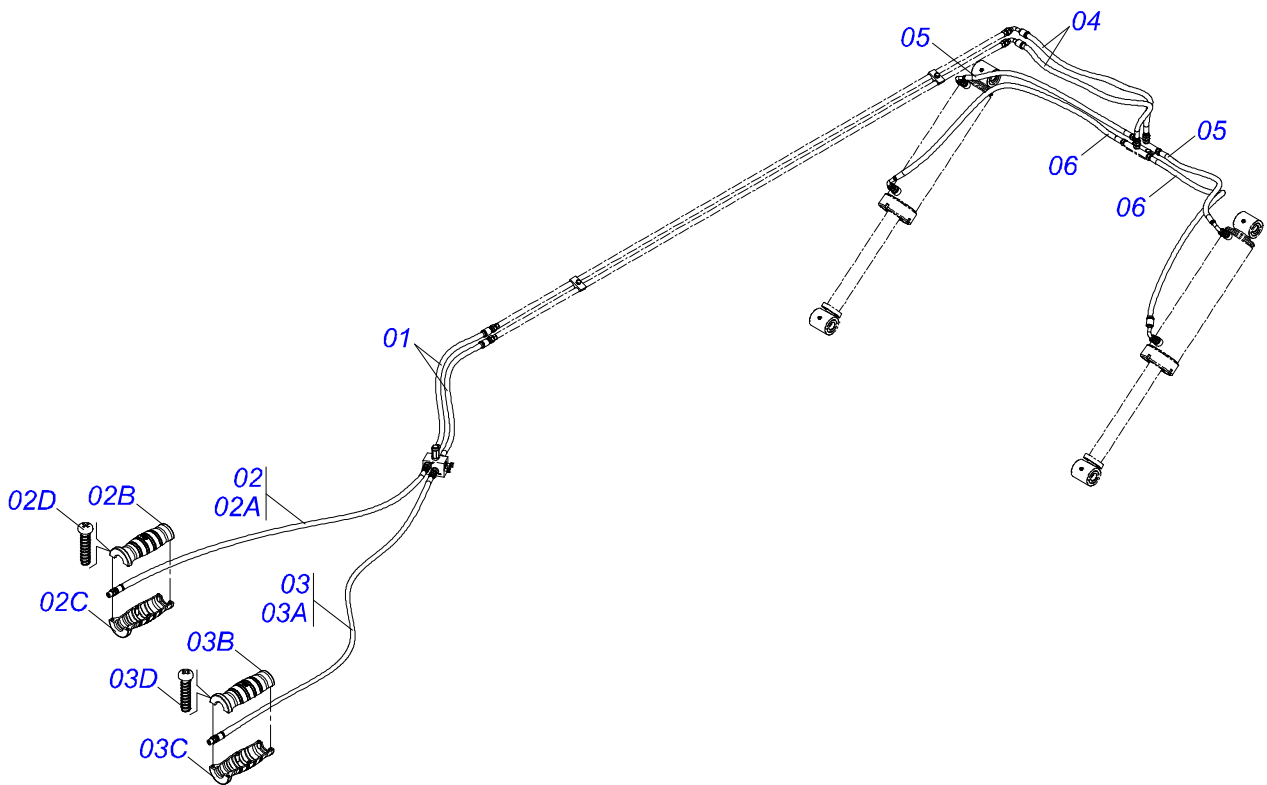

Item	Código	Descrição	Ver Pág.	QT
01	0501080027	MANGUEIRA 3/8 X 1000 TR-TR		02
02	0521054047	MANGUEIRA 3/8 X 7700 TR-TM PRETA/VERMELHA		01
02A	0501082211	MANGUEIRA 3/8 X 7700 TR-TM		01
02B	0503034495	MANOPLA MANGUEIRA HIDRAULICA (VERMELHO)		01
02C	0503034492	MANOPLA MANGUEIRA HIDRAULICA (PRETO)		01
02D	0503018952	PARAFUSO PLASTICO PANELA PH 2,5 X 10 ZB		06
03	0521054046	MANGUEIRA 3/8 X 7700 TR-TM PRETA/AZUL		01
03A	0501082211	MANGUEIRA 3/8 X 7700 TR-TM		01
03B	0503034492	MANOPLA MANGUEIRA HIDRAULICA (PRETO)		01
03C	0503018952	PARAFUSO PLASTICO PANELA PH 2,5 X 10 ZB		06
03D	0503034494	MANOPLA MANGUEIRA HIDRAULICA (AZUL)		01
04	0501080485	MANGUEIRA 3/8 X 1100 TR-TC		02
05	0501080249	MANGUEIRA 3/8 X 850 TR-TC		02
06	0501082045	MANGUEIRA 3/8 X 1250 TR-TC		02