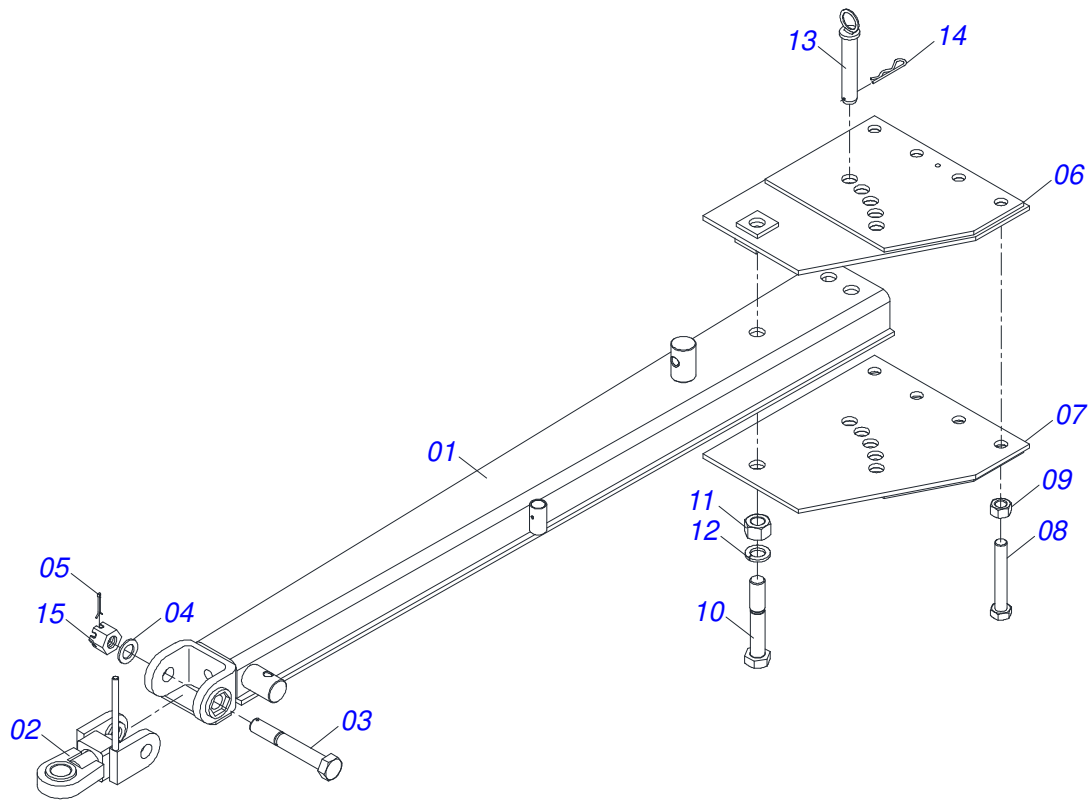

Item	Código	Descrição	Ver Pág.	QT
01	0531065504	TIRANTE 125,5		01
02	0521068888	CORPO ENGATE TRATOR		01
03	0521013739	PARAFUSO TIRANTE		01
04	0501012916	ARRUELA LISA 38,50 X 66 X 4,75 ZN		01
05	0503010067	CONTRAPINO 3/16 X 2.1/2 SA		01
06	0511060301	CHAPA ENGATE		01
07	0511060302	CHAPA ENGATE		01
08	0503012192	PARAFUSO 1.1/4 NC X 8 CS 1K10118 ZN		04
09	0503012181	PORCA SEXTAVADA 1.1/4 UNC G.5 ZN		04
10	0503012258	PARAFUSO CS NC 1.1/2X9		01
11	0501010110	PORCA 1.1/2 NC 6FPP SEXTAVADO 2.3/8 ZN		01
12	0503013627	ARRUELA PRESSAO 1.1/2 SA		01
13	0511060146	PINO FIXACAO TIRANTE PN-260 3092604		01
14	0503031479	GRAMPO TM 181 X 5,6		01
15	0502011592	PORCA CASTELO		01