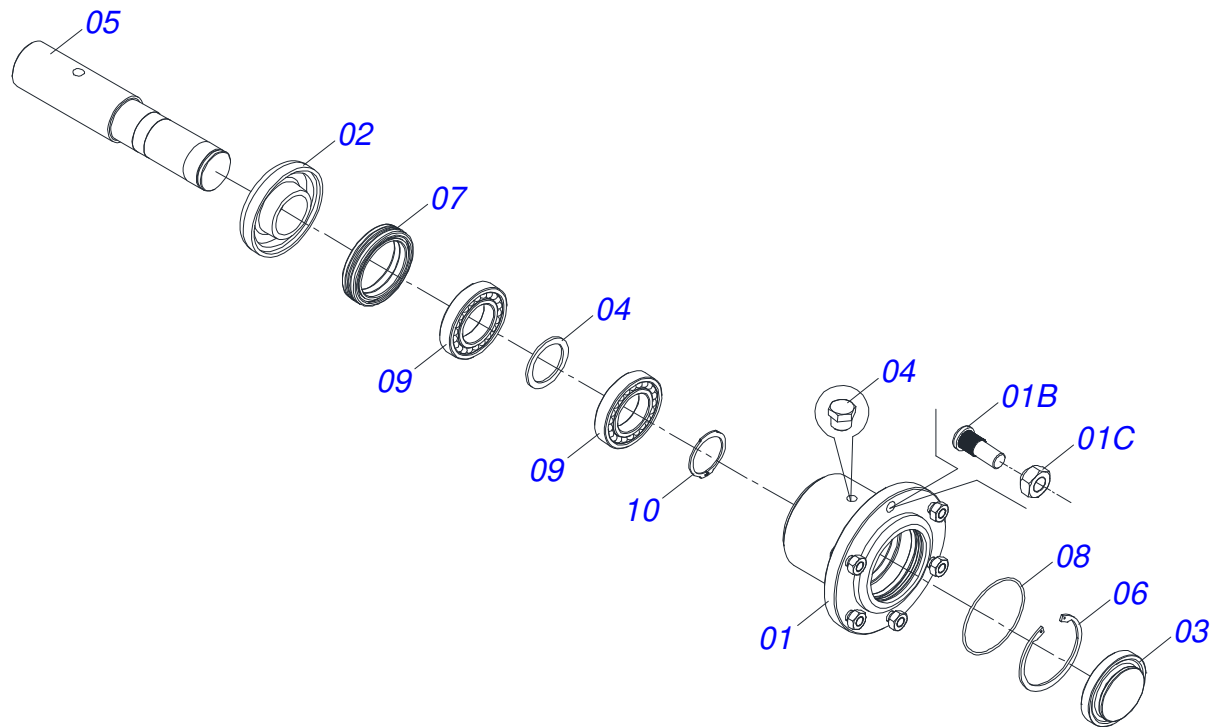

Item	Código	Descrição	Ver Pág.	QT
01	0503010002	GRAXEIRA 1800		02
02	0503010043	GAXETA 3750-3250 B		02
03	0503010314	GAXETA 2500-2125-375-B		01
04	0503010319	ANEL RASPADOR D-2125		01
05	0503010338	ANEL O RING 2-342 N 3006-9B		01
06	0503010345	ANEL O RING 2-218 N 3006-9B 1G04609		01
07	0503010817	PORCA SEXTAVADA AUTOTRAVANTE COM NYLON 1.1/4 UNF ALTA G.5 ZN		01
08	0503010973	ANEL G.E.2.1/2X3X1/2 W2-2500-500 PK		01
09	0503010994	ANEL G.E.4 X 3 X 1/2 W2-4000-500 PK		01
10	0503011061	ANEL BACK-UP 8-342		01
11	0503030384	PLUG CON N-001		02
12	0531062835	EXTENSOR 53,98 X 609		01
13	0511062253	CAMISA 101,6 X 518		01
14	0502011969	EMBOLO 53,98 X 101,60		01
15	0502010017	TAMPA MOVEL 101,6		01
16	0502011250	SUPORTE ANEIS 53,98 X 101,6		01

Item	Código	Descrição	Ver Pág.	QT
01	0501080801	MANGUEIRA 3/8 X 1100 TR-TM		04
02	0501080815	MANGUEIRA 3/8 X 8300 TM-TM		02

Item	Código	Descrição	Ver Pág.	QT
01	0501110767	CAIXA RODADO COM PARAFUSO		01
01A	0502011595	CUBO RODA CR 70/1 GVMF		01
01B	0503012307	PARAFUSO RODA UNF 5/8X2 RD 1K21045 ZN		06
01C	0503010064	PORCA CONICA 5/8 NF ZN		06
02	0502020649	SUPORTE RETENTOR CR 70/2		01
03	0502020648	TAMPA CR 70/3		01
04	0521013887	ARRUELA ENCOSTO CR 5/4		01
05	0521013889	EIXO CR 70/5A		01
06	0503012312	ANEL RENO 502120		01
07	0503012313	RETENTOR MR-2E/4		01
08	0503012314	ANEL O RING 2-248		01
09	0503012294	ROLAMENTO 6213 C3		02
10	0503012311	ANEL RENO 501065		01
11	0503010856	BUJAO R 3/8 BSPT		01