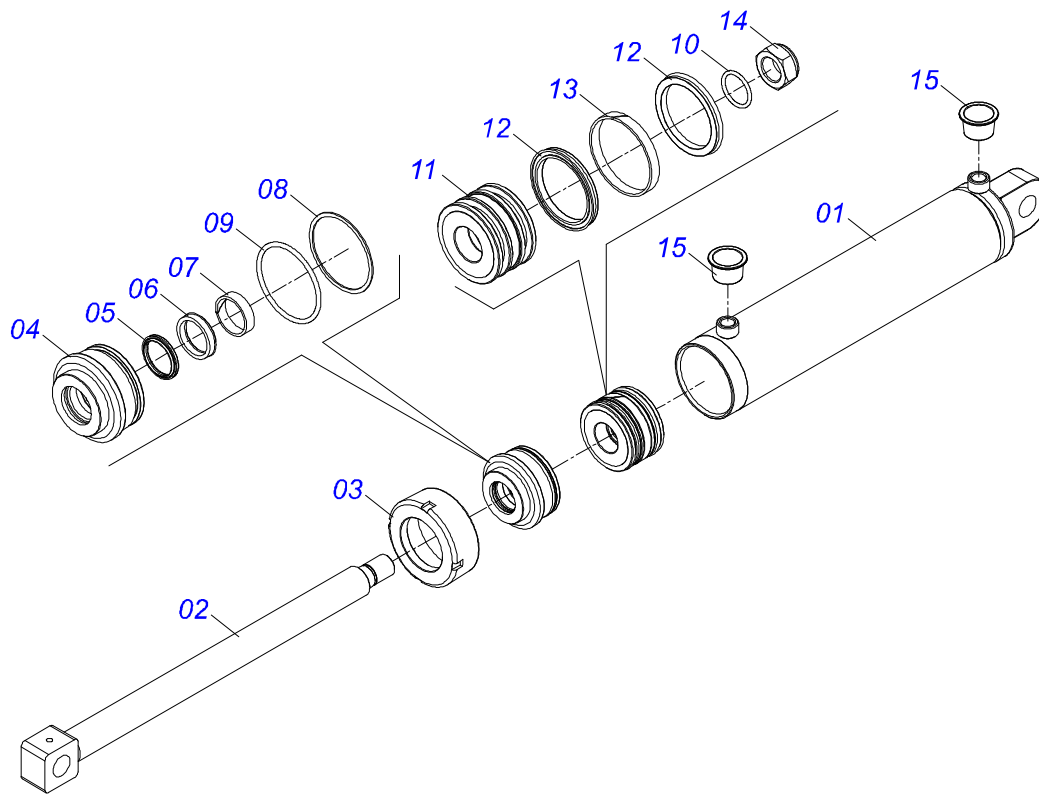

Item	Código	Descrição	Ver Pág.	QT
01	0511062254	CAMISA 101,6 X 518		01
02	0511062248	EXTENSOR 44,45 X 617		01
03	0502010017	TAMPA MOVEL 101,6		01
04	0502010841	SUPT ANEIS 44,45 X 101,6		01
05	0503010761	ANEL RASPADOR		01
06	0503010990	GAXETA 1870-1750-375-B		01
07	0503010949	ANEL G.I.1.3/4X3X1/2 W2-2000-500 PK		01
08	0503011061	ANEL BACK-UP 8-342		01
09	0503010338	ANEL O RING 2-342 N 3006-9B		01
10	0503010345	ANEL O RING 2-218 N 3006-9B 1G04609		01
11	0502010793	EMBOLO 44,45 X 101,6		01
12	0503010043	GAXETA 3750-3250 B		02
13	0503010994	ANEL G.E.4 X 3 X 1/2 W2-4000-500 PK		01
14	0503010044	PORCA SEXTAVADA AUTOTRAVANTE COM NYLON 1.1/4 UNF BAIXA G.5 ZN		01
15	0503030384	PLUG CON N-001		02