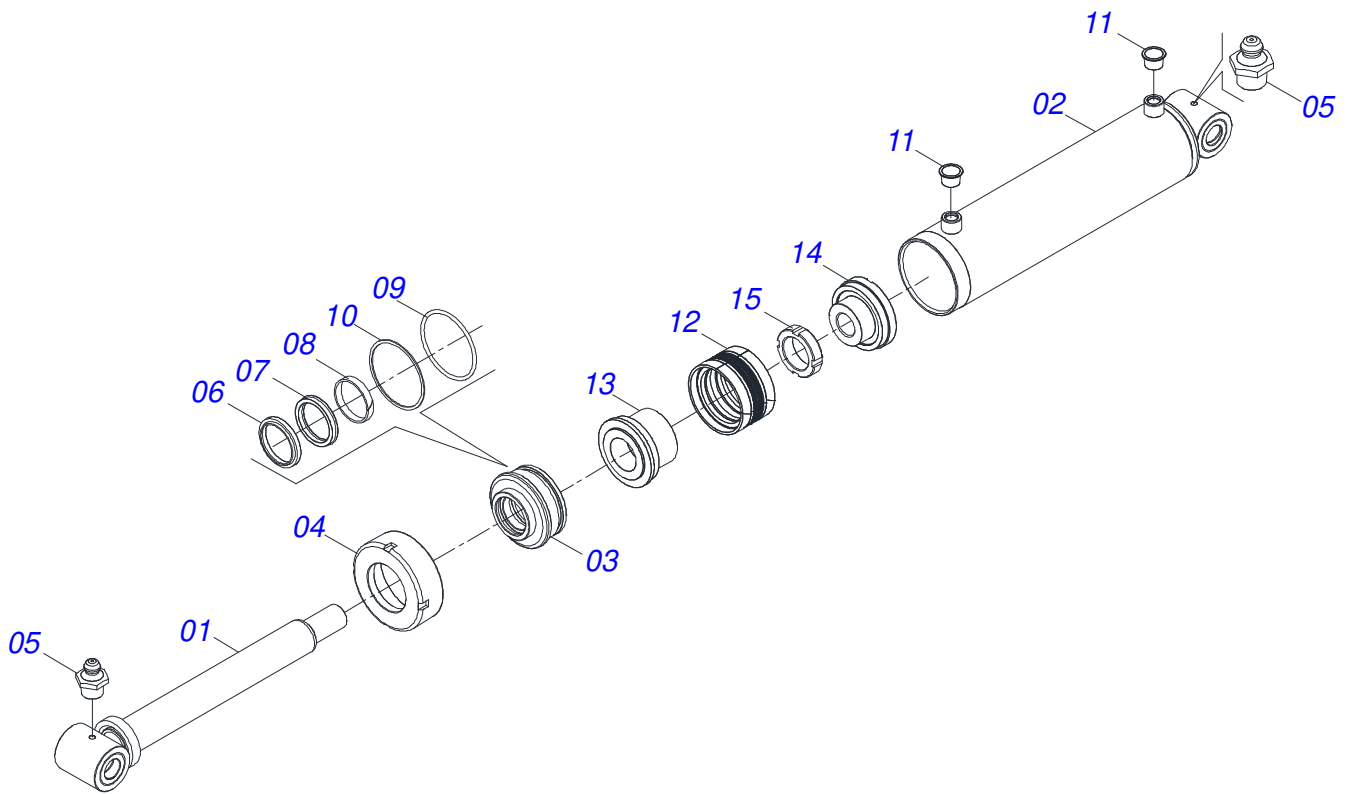

Item	Código	Descrição	Ver Pág.	QT
01	0531065488	EXTENSOR 53,98 X 667		01
02	0531065489	CAMISA 114,30 X 554		01
03	0502012644	SUPORTE ANEIS 53,98 X 114,30		01
04	0502011222	TAMPA MOVEL 114,3		01
05	0503010002	GRAXEIRA 1800		02
06	0503015715	VEDACAO SCRAPER WAE302125-Z201		01
07	0503015642	VEDACAO U-CUP RUUB000970		01
08	0503015641	ANEL SLYDRING GR6900530-HM061		01
09	0503011892	ANEL O RING 2-346 N 3006-9B 1G04629		01
10	0503011893	ANEL BACK-UP 8-346 1G31096		01
11	0503030384	PLUG CON N-001		02
12	0503015640	VEDACAO SELEMASTER DSM PCUB000014		01
13	0561016578	CORPO EMBOLO Ø53,98 X 114,30 HASTE		01
14	0581015283	CORPO EMBOLO 114,30 R. 1.1/2 14 FPP		01
15	0503819100	PORCA KM AUTOTRAVANTE TOP LOCK 1.1/2 UNF SA (KMP 0099)		01