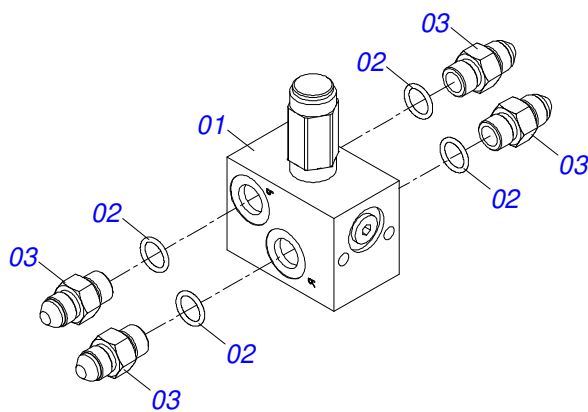

Item	Código	Descrição	Ver Pág.	QT
001	0503010919	VALVULA DESCARGA HFB060306		01
002	0503010190	ANEL O RING 2-114 N 3006-9B		04
003	0501010617	NIPLE 3/4 NF X 3/4 NF SEXTAVADO 7/8 X 44		04