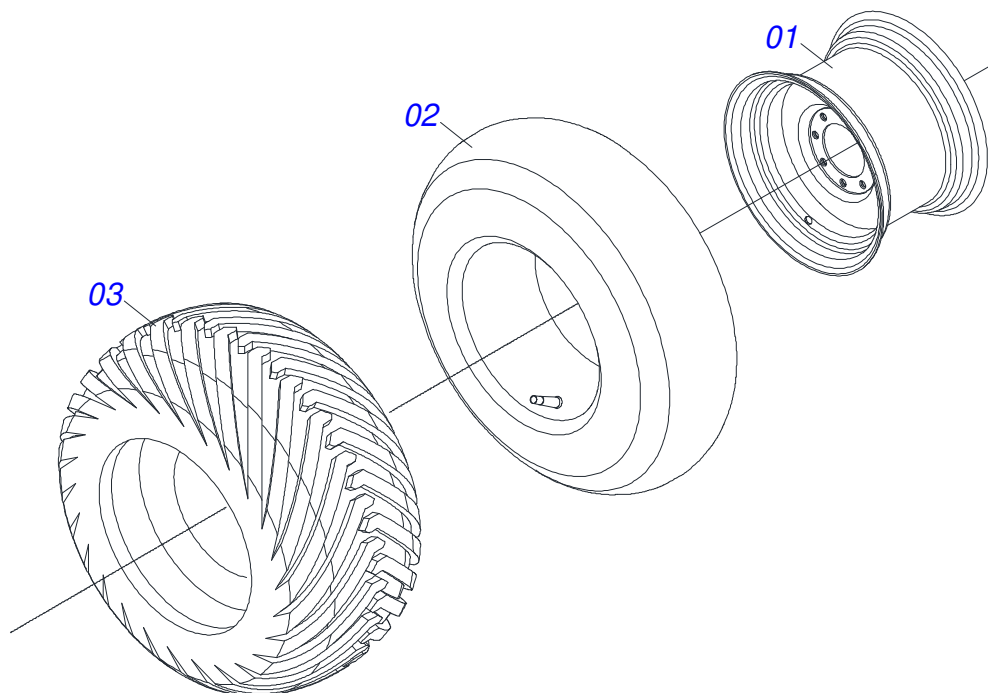

Item	Código	Descrição	Ver Pág.	QT
01	0503012916	ARO 13 X 15,5 COM REFORCO		01
02	0503012112	CAMARA 400/60 - 15,5 TR 15		01
03	0503013119	PNEU 400/60-15,5-T404-14L TRELEBORG		01