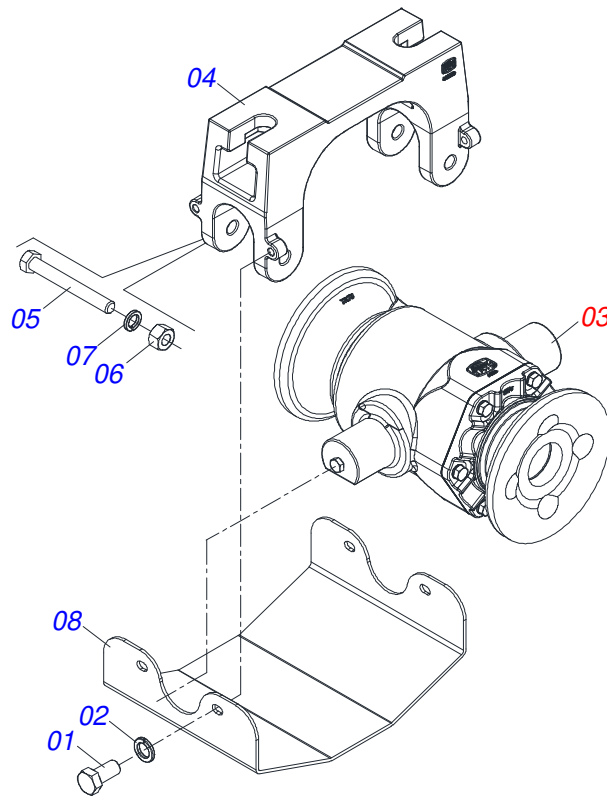

Item	Código	Descrição	Ver Pág.	QT
01	0503010834	PARAFUSO 1/2 UNC X 1 C S G.5 ZN		04
02	0503010019	ARRUELA PRESSAO 1/2 ZN		04
03	0531052867	MANCAL AGRICOLA DMO 430 X 2.1/2	24	01
04	0502013003	SUPORTE MANCAL OSCILANTE 2.3/4		01
05	0503011198	PARAFUSO 3/4 UNC X 6 CS G.5 ZN		02
06	0503010014	PORCA SEXTAVADA 3/4 UNC (PESADA) G.5 ZN		02
07	0503010023	ARRUELA PRESSAO 3/4 ZN		02
08	0501213896	CAPA MANCAL		01