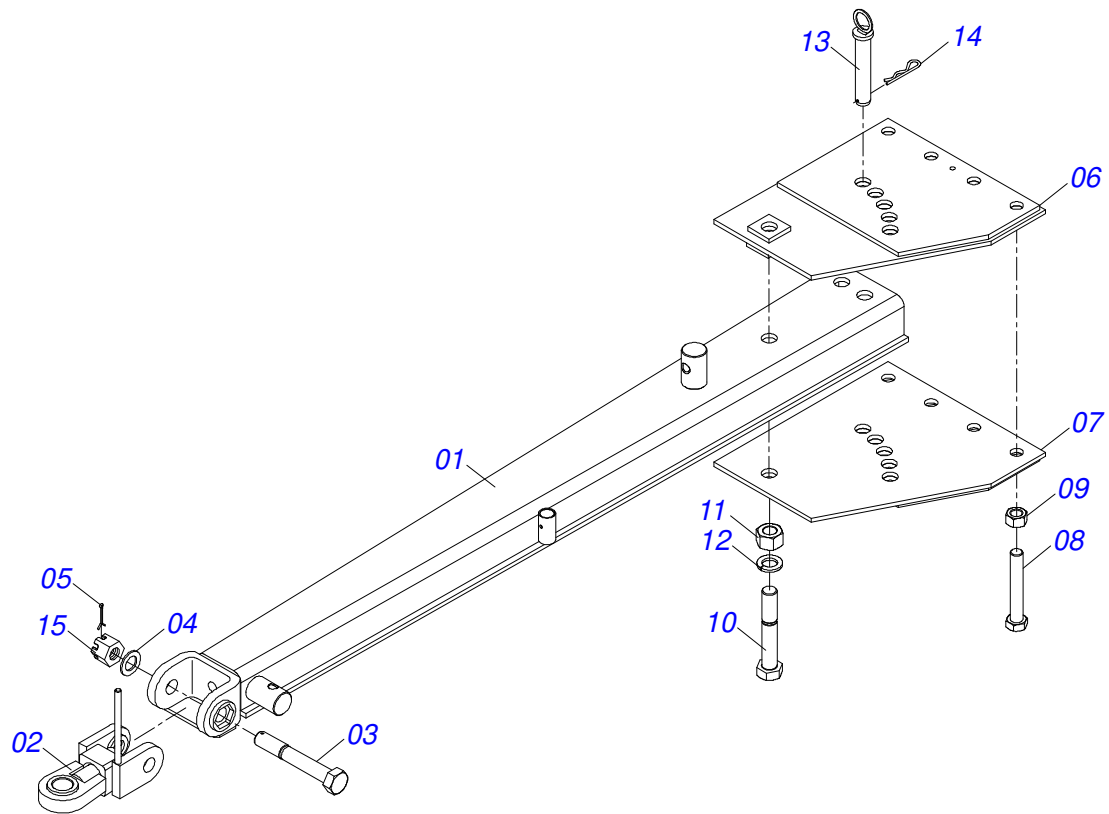

INDICE

0909094735	CHASSI COMPLETO - 14/16D	1
0511050262	TIRANTE COMPLETO	2
0531041451	CILINDRO HIDRAULICO 53,98 X 101,6 X 728 X 400	3
0503061868	RODA COM PNEU 6.00 14 LONAS	4
0503060263	RODA COM PNEU 7.50 10 LONAS	5
0501053212	JOGO MANGUEIRA	6
0501052156	CONJUNTO CUBO RODA	7
0511048088	MACACO COMPLETO	8
0501053834	MACHO ENGATE RAPIDO 1/2 NPT	9
0909096600	CHASSI COMPLETO - 20/22D	10
0501048597	CILINDRO HIDRAULICO 44,45 X 101,6 X 730 X 400	11
0501053217	JOGO MANGUEIRA	12
0909096601	CHASSI COMPLETO - 24/26D	13
0531044309	TIRANTE COMPLETO	14
0503060213	RODA COM PNEU 900 X 20-14L COMPLETO	15
0531044293	CILINDRO HIDRAULICO 53,98 X 114,30 X 730 X 400	16
0531058406	JOGO MANGUEIRA	17
0521052191	VALVULA ALIVIO HFB060306 COM NIPLE 3/4 UNF JIC	18
0521042030	RODADO SEM PNEU 380	19
0531058413	PORTA MANUAL INSTRUcoes	20
0909091682	SECAO DISCOS DIANTEIRA/TRASEIRA COMPLETA	21
0501048621	MANCAL COMPLETO	22
0531041587	MANCAL AGRICOLA DMO 430 X 2.1/2 COM SUPORTE PROTECAO	23
0531052867	MANCAL AGRICOLA DMO 430 X 2.1/2	24

Item	Código	Descrição	Ver Pág.	QT
01	0511060300	TIRANTE		01
02	0521068888	CORPO ENGATE TRATOR		01
03	0521013739	PARAFUSO TIRANTE		01
04	0501812916	ARRUELA LISA 38,50 X 66 X 4,75 SA		01
05	0503010067	CONTRAPINO 3/16 X 2.1/2 SA		01
06	0511060301	CHAPA ENGATE		01
07	0511060302	CHAPA ENGATE		01
08	0503012192	PARAFUSO 1.1/4 NC X 8 CS 1K10118 ZN		04
09	0503012181	PORCA SEXTAVADA 1.1/4 UNC G.5 ZN		04
10	0503012258	PARAFUSO CS NC 1.1/2X9		01
11	0501810110	PORCA 1.1/2 NC 6FPP SEXTAVADO 2.3/8 SA		01
12	0503013627	ARRUELA PRESSAO 1.1/2 SA		01
13	0511060146	PINO FIXACAO TIRANTE PN-260 3092604		01
14	0503031479	GRAMPO TM 181 X 5,6		01
15	0502011592	PORCA CASTELO		01