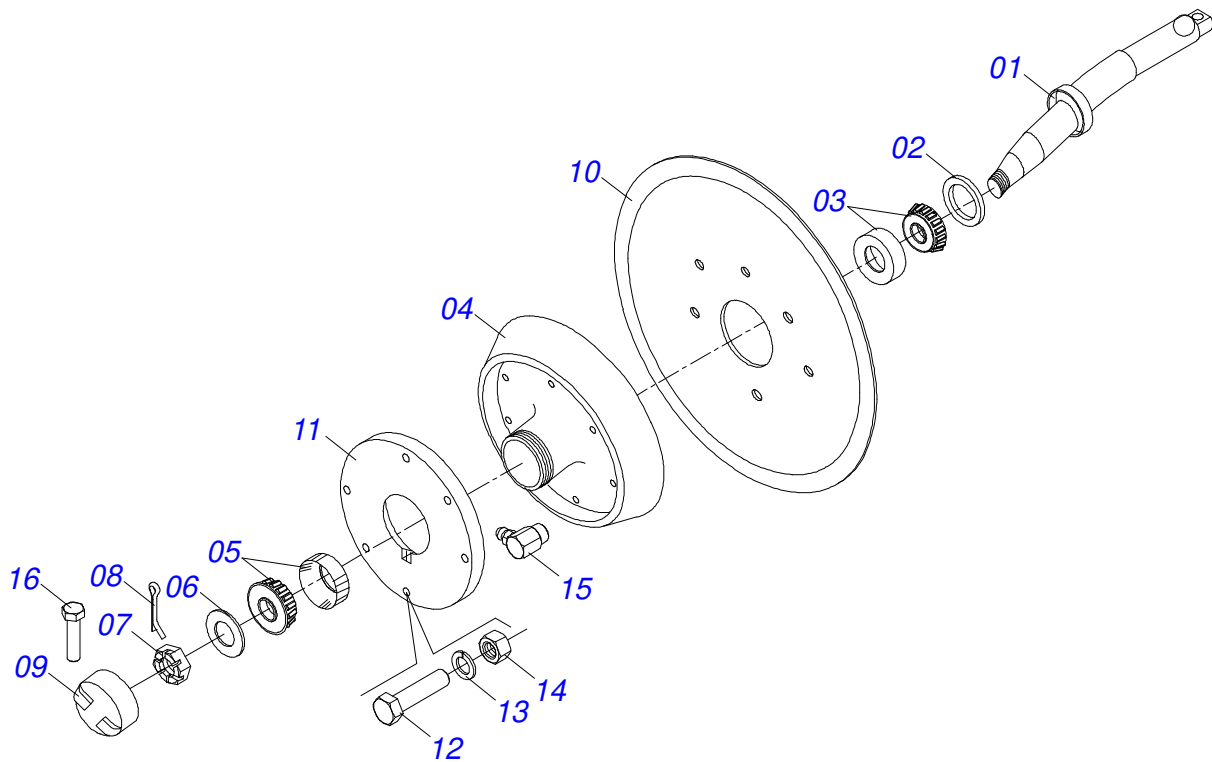

Item	Código	Descrição	Ver Pág.	QT
01	0501110021	EIXO RODA GUIA		01
02	0503010528	RETENTOR 00838-B		01
03	0503010015	ROLAMENTO LM 501349/501314		01
04	0502020612	CAIXA LIMITADORA PROFUNDIDADE		01
05	0503010016	ROLAMENTO LM 48548/48510		01
06	0501010065	ARRUELA LISA 28 X 58 X 4,75 ZN		01
07	0503030009	PORCA CASTELO 1 UNS 14 FPP X 22		01
08	0503010018	CONTRAPINO 5/32 X 1.1/2		01
09	0502020589	TAMPA PROTECAO		01
10	0603027002	DPL20X6 AFSFR110+6FR D210 TATU		01
11	0502020021	CONTRAPESO AF		01
12	0501011536	PARAFUSO 1/2 UNC X 2.3/4 C S G.2 ZN		06
13	0503010019	ARRUELA PRESSAO 1/2		06
14	0503010060	PORCA SEXTAVADA 1/2 UNC G.5		06
15	0503010002	GRAXEIRA 1800		01
16	0503010011	PARAFUSO 5/16 UNC X 1/2 C S G.2 ZN		01