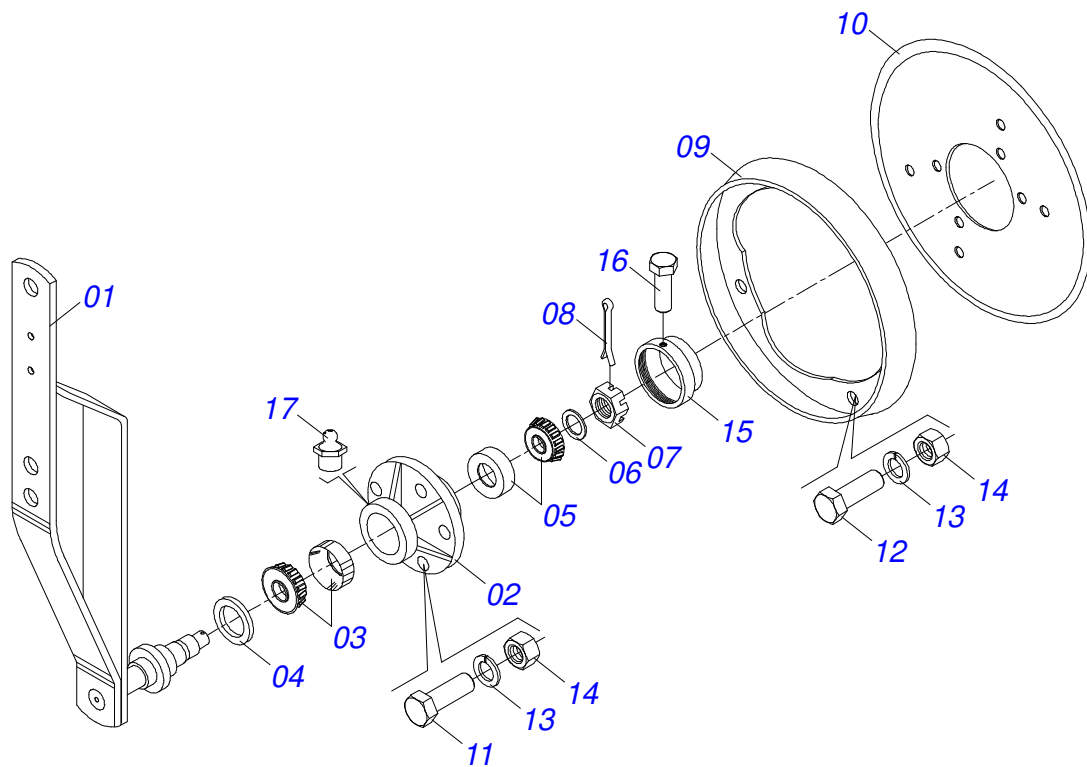

Item	Código	Descrição	Ver Pág.	QT
01	0501061400	SUPORE		01
02	0502020620	CAIXA RODADO		01
03	0503010016	ROLAMENTO LM 48548/48510		01
04	0503010278	RETENTOR 00527-B		01
05	0503010022	ROLAMENTO LM 67048/67010		01
06	0501010076	ARRUELA LISA 23 X 46 X 3,00 ZN		01
07	0503030010	PORCA CASTELO 7/8 NF ZN		01
08	0503010018	CONTRAPINO 5/32 X 1.1/2		01
09	0502020010	FRISO		02
10	0603025003	DPL18X4,5 AFEFR110+4F+4F D276 TATU		01
11	0503010238	PARAFUSO 1/2 UNC X 1.3/4 CS G.2 ZN		04
12	0501010063	PARAFUSO 1/2 UNC X 1.1/2 C S G.2 ZN		04
13	0503010019	ARRUELA PRESSAO 1/2		04
14	0503010060	PORCA SEXTAVADA 1/2 UNC G.5		04
15	0502020589	TAMPA PROTECAO		01
16	0503010011	PARAFUSO 5/16 UNC X 1/2 C S G.2 ZN		01
17	0503010002	GRAXEIRA 1800		01