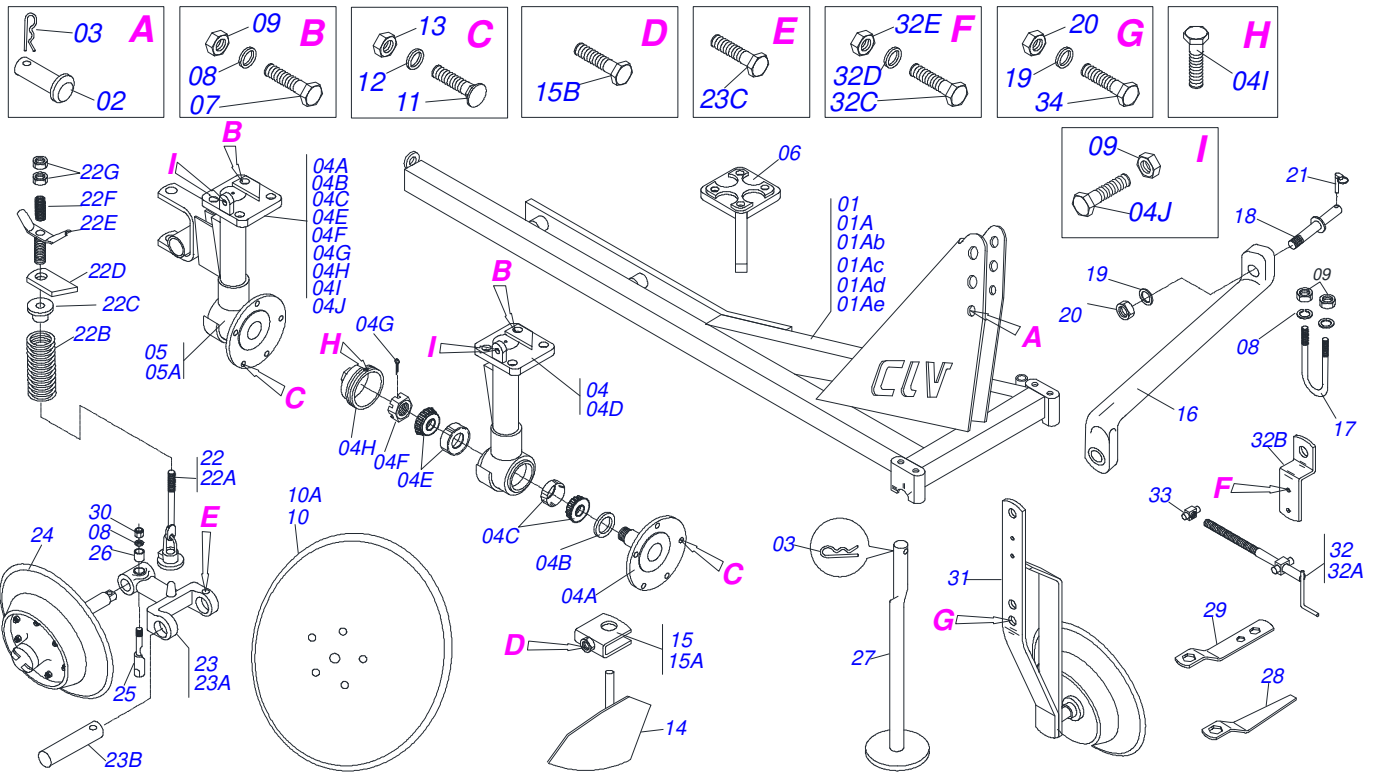

Item	Código	Descrição	Ver Pág.	03	04	05
01	0521063320	CHASSI AFCL3 C/R		01	00	00
01A	0521063318	CHASSI AFCL4 C/R		00	01	00
01Ab	0521063314	CHASSI AFCL5 C/R		00	00	01
01Ac	0521063319	CHASSI AFCL3 S/R		01	00	00
01Ad	0521063317	CHASSI AFCL S/R		00	01	00
01Ae	0521063316	CHASSI AFCL5 S/R		00	00	01
02	0521010579	EIXO JUNCAO 25 X 115 FURO 100 ZN		01	01	01
03	0503031035	CUPILHA 6 X 88		02	02	02
04	0501046493	PEDT DIANT C/CUBO COMPL MMI AFL		02	03	04
04A	0502040091	PRATO DISCO		02	03	04
04B	0503011866	RETENTOR 00573-B COM FURO		02	03	04
04C	0503010005	ROLAMENTO 32212 IMP		02	03	04
04D	0501061379	PEDT DIANT/CENTRAL AFL		02	03	04
04E	0503010006	ROLAMENTO 32210 IMPORTADO		02	03	04
04F	0501010888	PORCA CASTELO 1.3/4 10FPP SEX2.5/16 ZN		02	03	04
04G	0503010010	CONTRAPINO 1/4 X 2.1/2		02	03	04
04H	0502020597	TAMPA PROTEÇÃO		02	03	04
04I	0503010011	PARAFUSO 5/16 UNC X 1/2 C S G.2 ZN		01	01	01
04J	0501018246	PARAFUSO 3/4 UNC X 3 C S P C G.5 ZN		02	03	04
05	0501046494	PEDT TRAS C/CUBO COMPL MMI AFL		01	01	01
05A	0501061380	PEDT TRAS C/CUBO MMI FIX SIST AFL		02	03	04
06	0502010625	PLACA FIX PEDT AFL		03	04	05
07	0501011545	PARAFUSO 3/4 UNC X 6.1/2 C S G.5 ZN		12	16	20
08	0503010023	ARRUELA PRESSAO 3/4 ZN		17	21	25
09	0503010014	PORCA SEXTAVADA 3/4 UNC (PESADA) G.5 ZN		19	24	30
10	0601036001	DISCO LISO 26X4,75 C100AF03FR28+5FQ D112 TT		03	04	05
10A	0601039002	DISCO LISO 28X6 C102AF03FR28+5FQ D112 TATU		03	04	05
11	0503012956	PARAFUSO 1/2 BSW X 1.1/2 CEPQ G.5 ZN		15	20	25
12	0503010019	ARRUELA PRESSAO 1/2		15	20	25
13	0503010020	PORCA 1/2 BSW		15	20	25
14	0501060028	LIMPADOR DISCO		03	04	05