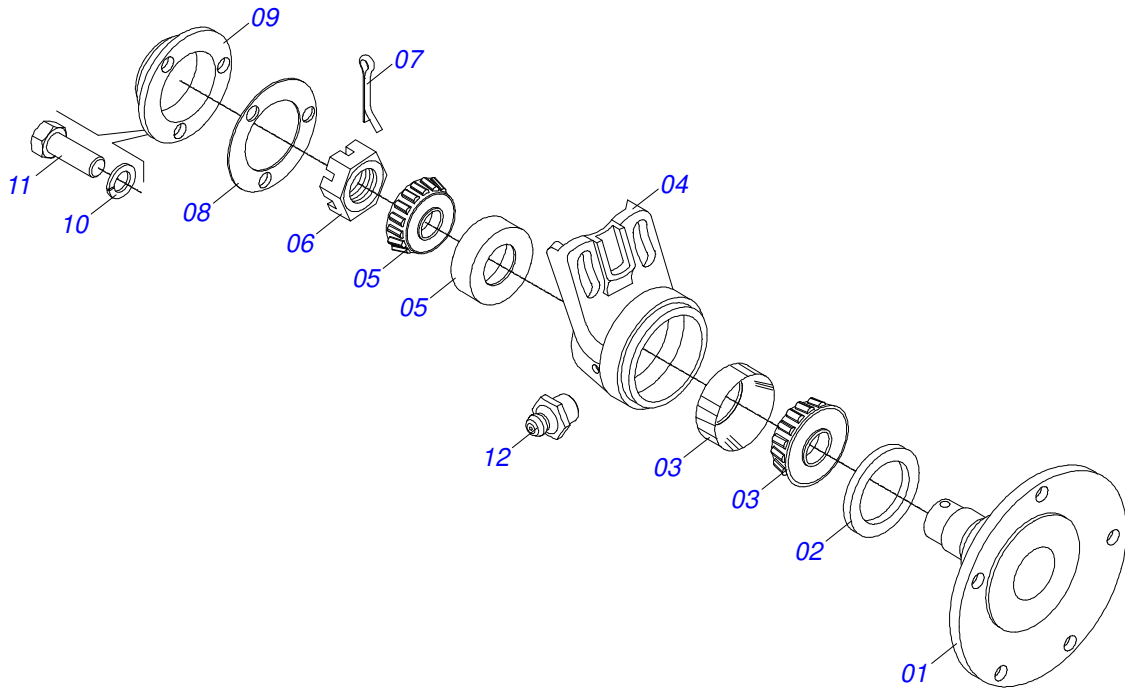

Item	Código	Descrição	Ver Pág.	QT
01	0502040091	PRATO DISCO		01
02	0503011866	RETENTOR 00573-B COM FURO		01
03	0503010005	ROLAMENTO 32212 IMP		01
04	0502011276	CAIXA DISCO		01
05	0503010006	ROLAMENTO 32210 IMPORTADO		01
06	0501010888	PORCA CASTELO 1.3/4 10FPP SEX2.5/16 ZN		01
07	0503010010	CONTRAPINO 1/4 X 2.1/2		01
08	0503030227	JUNTA VEDACAO 123 X 90 X 0,6		01
09	0502040715	TAMPA PROTECAO		01
10	0503010179	ARRUELA PRESSAO 5/16 ZN 1K01528		03
11	0503010240	PARAFUSO 5/16 UNC X 3/4 C S G.2 ZN		03
12	0503010002	GRAXEIRA 1800		01