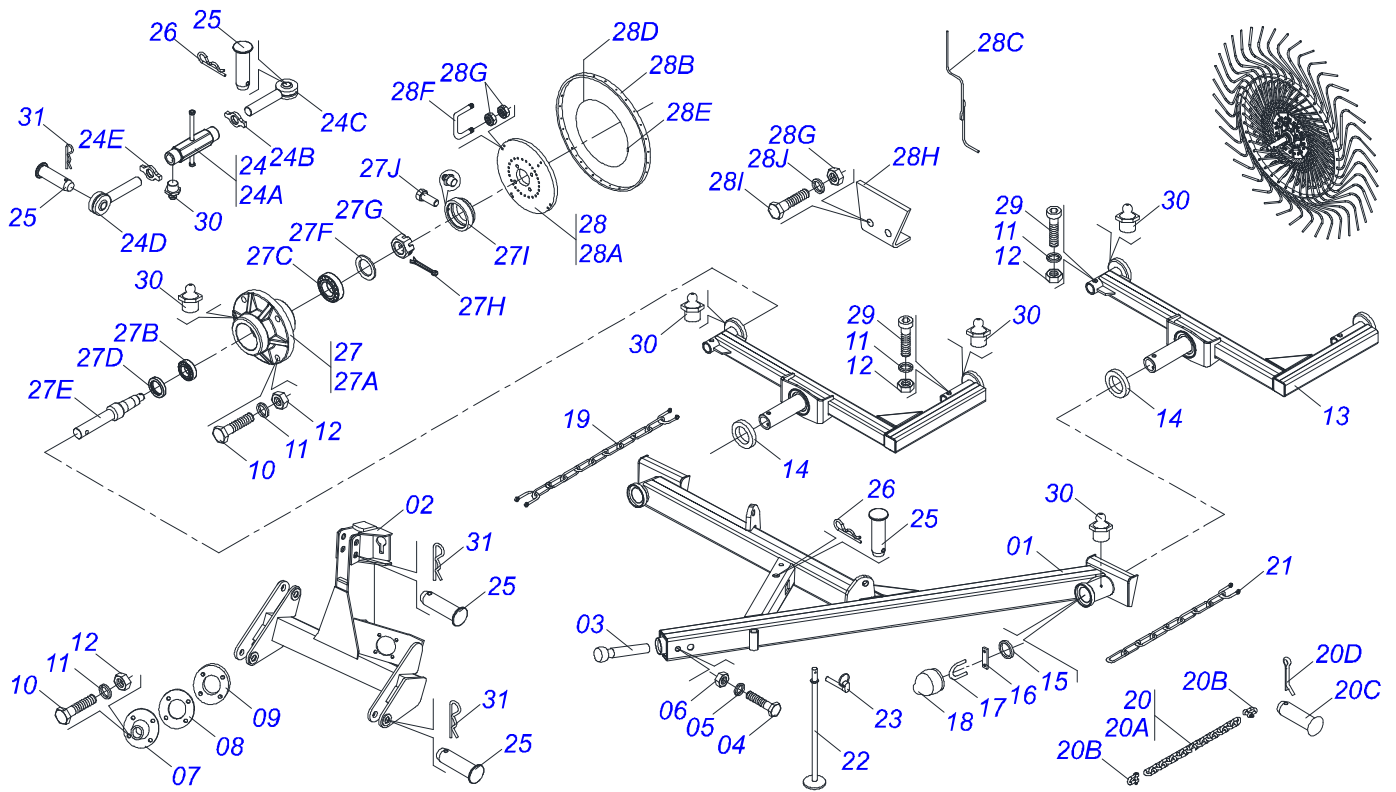

A solid orange horizontal bar at the top left of the page.

PRODUTOS

Código	Descrição
0121730001	EPC 4 S-0915

ATENÇÃO: IMPORTANTE

A CIVEMASA reserva o direito de aperfeiçoar e/ ou alterar as características técnicas de seus produtos, sem a obrigação de assim proceder com os já comercializados e sem conhecimento prévio da revenda ou do consumidor. As fotos e desenhos são meramente ilustrativos.

INDICE

0909094490

EPC

..... 1

Item	Código	Descrição	Ver Pág.	QT
01	0521066591	CHASSI		01
02	0501061052	CABECALHO		01
03	0501010650	EIXO ARTICULADO		01
04	0503011084	PARAFUSO 3/4 UNC X 5 CS G.5 ZN		01
05	0503011442	ARRUELA PRESSAO 3/4 SA		01
06	0503010014	PORCA SEXTAVADA 3/4 UNC (PESADA) G.5 ZN		01
07	0501010743	FLANGE ARTIC EXT TP		01
08	0501010742	CALCO REG TP		01
09	0511016879	FLANGE ARTIC INT TP		01
10	0503010740	PARAFUSO 1/2 UNC X 2 CS G.5 ZN		20
11	0503011440	ARRUELA PRESSAO 1/2 SA		12
12	0503010060	PORCA SEXTAVADA 1/2 UNC G.5		12
13	0501061057	BAL TP		02
14	0501010750	ELEMENTO FILTRANTE 310 X 20 X 10 TP		02
15	0501010656	LUVA REG TP		02
16	0501010655	PINO 12,7 X 76		02
17	0501010657	ABRACADEIRA		02
18	0521010389	TAMPA PROT MANCAL ARTIC TP		02
19	0501014205	CORR 12,5 X 13 ELOS POL		01
20	0501055424	CONJ CORR 1/2 X 17 ELOS		01
20A	0501014206	CORR SEG 12,5 X 17 ELOS POL		01
20B	0503014348	MANILHA RETA MB-13 1/2 X 1,3T TP		06
20C	0501010661	PINO 18,8 X 75		05
20D	0503010071	CONTRAPINO 3/16" X 1"		05
21	0501014207	CORR 12,5 X 24 ELOS POL		01
22	0501062412	DESCANSO 725		01
23	0503030085	PINO TRAVA 5,7 X 40		01
24	0501042151	EXTENSOR NIVELAMEN TP		01
24A	0501110262	PORCA REGULADORA 245		01
24B	0541018672	CONTRAPORCA 1.1/2 DIREITO		01
24C	0501061168	FUSO C/ROTULA ROSCA DIR TP		01