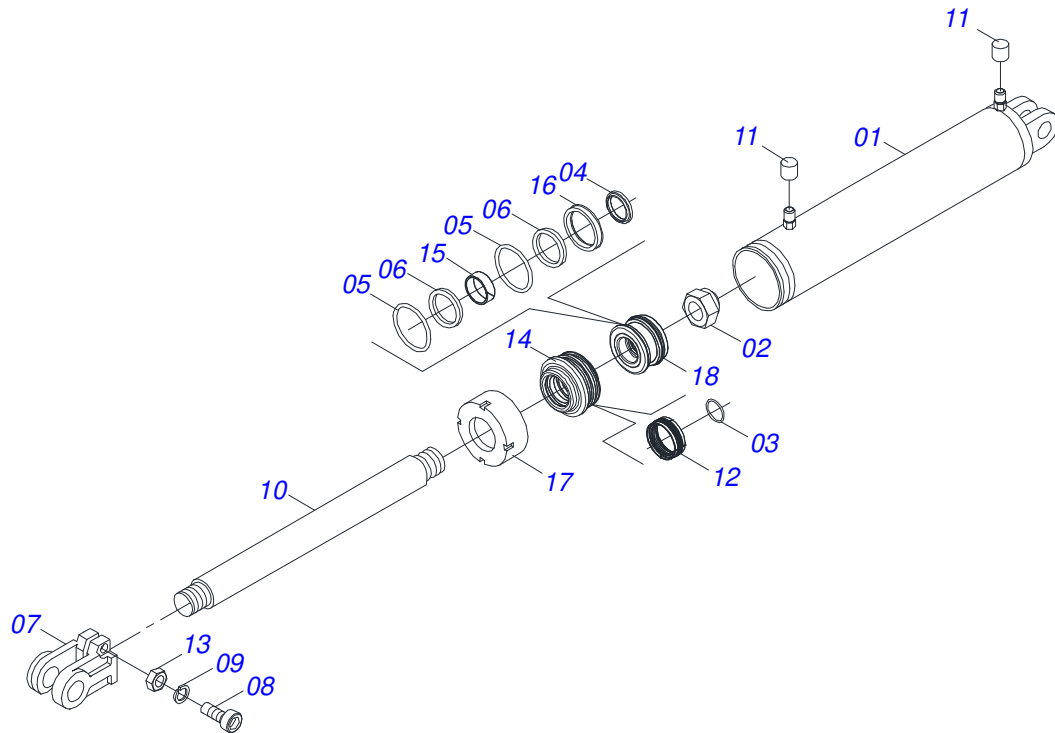

Item	Código	Descrição	Ver Pág.	QT
01	0511061336	CAMISA 101,6 X 398		01
02	0503010817	PORCA SEXTAVADA AUTOTRAVANTE COM NYLON 1.1/4 UNF ALTA G.5 ZN		01
03	0503010345	ANEL O RING 2-218 N 3006-9B 1G04609		01
04	0503015636	VEDACAO SCRAPER WAE302000-Z04		01
05	0503010338	ANEL O RING 2-342 N 3006-9B		02
06	0503011061	ANEL BACK-UP 8-342		02
07	0502040747	GARFO 32,54		01
08	0503011094	PARAFUSO 3/8 UNC X 2 C C S I 12.9		01
09	0503011443	ARRUELA PRESSAO 3/8		01
10	0521010422	EXTENSOR CIL HIDR 50,80 X 390		01
11	0503030384	PLUG CON N-001		02
12	0503015633	VEDACAO SELEMASTER DSM PCB0NB102-NCRO		01
13	0503010026	PORCA SEXTAVADA 3/8 UNC G.5 ZN		01
14	0581010678	SUPORTE ANEIS 50,80 X 101		01
15	0503018025	ANEL GUIA W2-2250-750 (3097 AGEL)		01
16	0503018026	GAXETA 1870-2000-375 B POLYMAX		01
17	0502012822	TAMPA MOVEL 101,60		01
18	0502012842	EMBOLO 50,80 X 101,60		01
19	0511032511R	JOGO REPARO COMPLETO CILINDRO 50,8X101,6		01