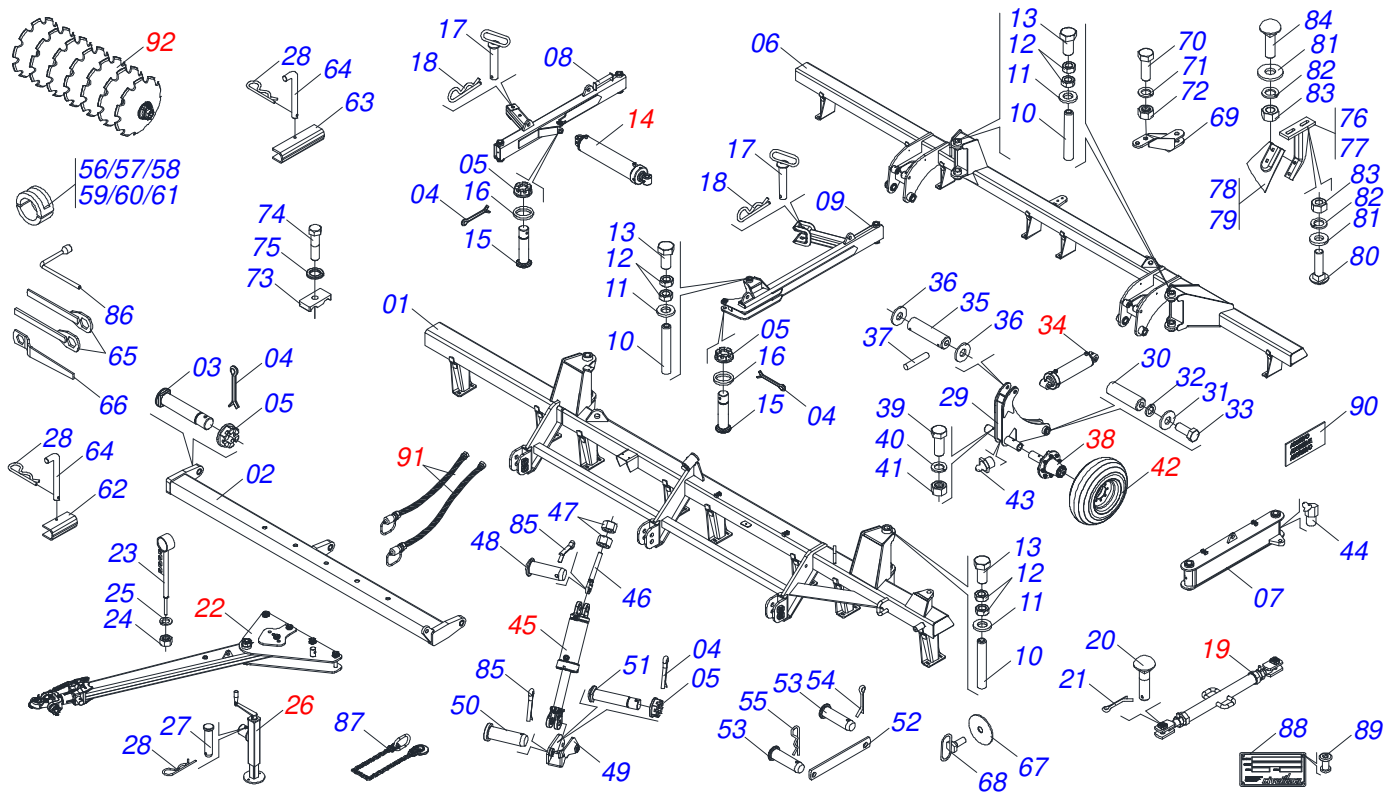

Item	Código	Descrição	Ver Pág.	048	056
01	0521064429	CHASSI DIANTEIRO - 48D		001	000
01.	0521063664	CHASSI DIANTEIRO - 56D		000	001
02	0521066790	BARRA ENGATE 3240		001	000
02.	0521066794	BARRA ENGATE 3778		000	001
03	0531018099	EIXO JUNCAO 37,50 X 190 (PESCOCO QUADRADO)		002	002
04	0503010010	CONTRAPINO 1/4" X 2.1/2"		005	005
05	0501011301	PORCA CASTELO 1.1/2 UNC 6 FPP SEXTAVADA 2.5/16 ZN		005	005
06	0521064433	CHASSI TRASEIRO - 48D		001	000
06.	0521063663	CHASSI TRASEIRO - 56D		000	001
07	0511064660	JUNCAO EIXO 2"		001	001
08	0511068307	BARRA ESTABILIZADORA DIANTEIRA		001	001
09	0511068306	BARRA ESTABILIZADORA TRASEIRA		001	001
10	0521011569	EIXO JUNCAO 508		005	005
11	0521011565	ARRUELA LISA 26,50 X 80 X 9,50 ZN		010	010
12	0503013635	PORCA 1 NC SEXTAVADA 1.5/8 BAIXA ZN		020	020
13	0503012660	PARAFUSO 1 UNC X 4 CSRT G.7 ZN		010	010
14	0511050114	CILINDRO HIDRAULICO 63,50 X 150 X 965 X 625	2	001	001
15	0531018100	EIXO JUNCAO 37,50 X 200		002	002
16	0501012916	ARRUELA LISA 40 X 66 X 4,75 ZN		002	002
17	0501069350	EIXO ARTICULADO COM PUXADOR 230		001	001
18	0503031035	CUPILHA 6 X 88		001	001
19	0501054606	EXTENSOR JUNCAO COMPLETO	3	001	001
20	0521012868	EIXO ARTICULACAO 37,2X125 PQ ZN		002	002
21	0503010534	CONTRAPINO 3/8" X 2.1/2" ZN		002	002
22	0521041823	BARRA TRACAO COMPLETA COM ENGATE 3"	4	001	001
23	0531061120	SUORTE MANGUEIRA 1030		001	001
24	0503010014	PORCA SEXTAVADA 3/4 UNC (PESADA) G.5 ZN		001	001
25	0503010023	ARRUELA PRESSAO 3/4 ZN		001	001
26	0511048088	MACACO COMPLETO	6	001	001
27	0561014251	EIXO JUNCAO 22,30 X 28,58 X 80		001	001
28	0503030168	CUPILHA 3 X 50		001	001