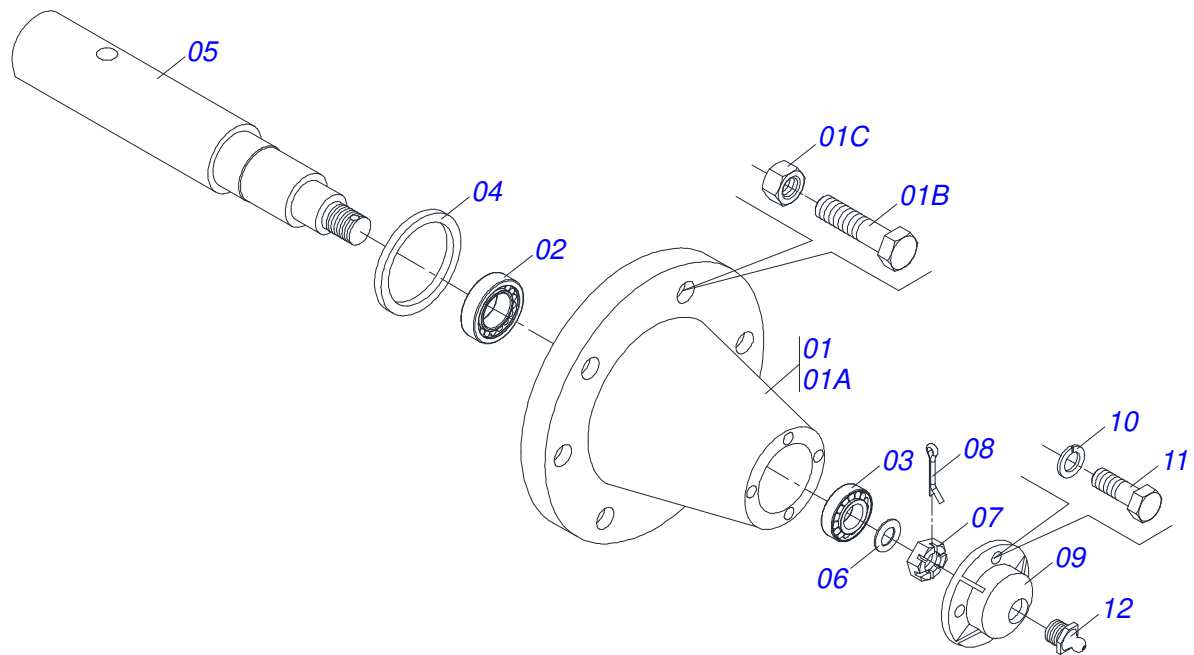

Item	Código	Descrição	Ver Pág.	QT
01	0521068249	BARRA TRACAO (EIXO 2)		01
02	0502040558	PORCA CASTELO 2 UNS 10FPP SEXTAVADO 99 SA		02
03	0503010074	CONTRAPINO 3/8" X 4"		02
04	0521068246	PLACA SUPERIOR (EIXO 2)		01
05	0521068247	PLACA INFERIOR (EIXO 2) GAPCR-HD		01
06	0521068248	EIXO JUNCAO COM TRAVA (50,80 X 273)		01
07	0501811301	PORCA CASTELO 1.1/2UNC 6FPP S2.5/16 SA		05
08	0503010010	CONTRAPINO 1/4" X 2.1/2"		05
09	0521811880	EIXO JUNCAO 37,50 X 230 X PQ R.1./2		05
10	0502040263	ANEL TRAVA ENGATE 32M 106		01
11	1902040897	U ENGATE TRATOR 3		01
12	0561017306	EIXO JUNCAO 31,50 X 130		01
13	0503010523	CONTRAPINO 1/4" X 2"		01
14	0503031741	MOLA TRACAO 45,0 X 290 X 7,0 CLASSE C		01
15	0531061607	REGULADOR MOLA		01
16	0591014558	EIXO FIXACAO REGULADOR MOLA		01
17	0503030285	CUPILHA 4 X 60		01
18	0531061122	EIXO ARTICULADOR 2 UNS 10FPP X 241,50		01
19	0531040171	ENGATE COMPLETO	5	01
20	0503010589	PORCA SEXTAVADA AUTOTRAVANTE COM NYLON 1/2 UNC ALTA G.5 ZN		01
21	0501010937	ARRUELA LISA 13,50 X 28 X 3,00 ZN		01
22	0591014554	ORELHA TRASEIRA FIXACAO MOLA		01
23	0591014552	LUVA 19 X 13,50 X 11		01
24	0503010740	PARAFUSO 1/2 UNC X 2 CS G.5 ZN		01
25	0591013086	LUVA 52,8 X 78 X 76 (PINO 2)		01

Item	Código	Descrição	Ver Pág.	QT
01	0503062227	MACACO COMPLETO (8088) ROBUSTEC		01

Item	Código	Descrição	Ver Pág.	QT
01	0521061746	CAMISA CILINDRO 127 X 497		01
02	0503010002	GRAXEIRA 1800		02
03	0503030384	PLUG CON N-001		02
04	0502012645	CORPO EMBOLO 127 R.1.1/2 UNF		01
05	0503015643	VEDACAO SELEMASTER DSM PCUB000013 PCK 001270-N8CO		01
06	0561016583	CORPO EMBOLO 53,98 X 127 HASTE		01
07	0503011062	ANEL BACK-UP 8-425		01
08	0503010351	ANEL O RING 2-425 N 3006-9B		01
09	0503015641	ANEL SLYDRING GR6900530-HM061		00
10	0503015642	VEDACAO U-CUP RUUB000970		01
11	0503015715	VEDACAO SCRAPER WAE302125-Z201		01
12	0502012646	SUPORTE ANEIS 53,98 X 127		01
13	0502010382	TAMPA MOVEL 127		01
14	0521061684	EXTENSOR 56,98 X 590,50		01