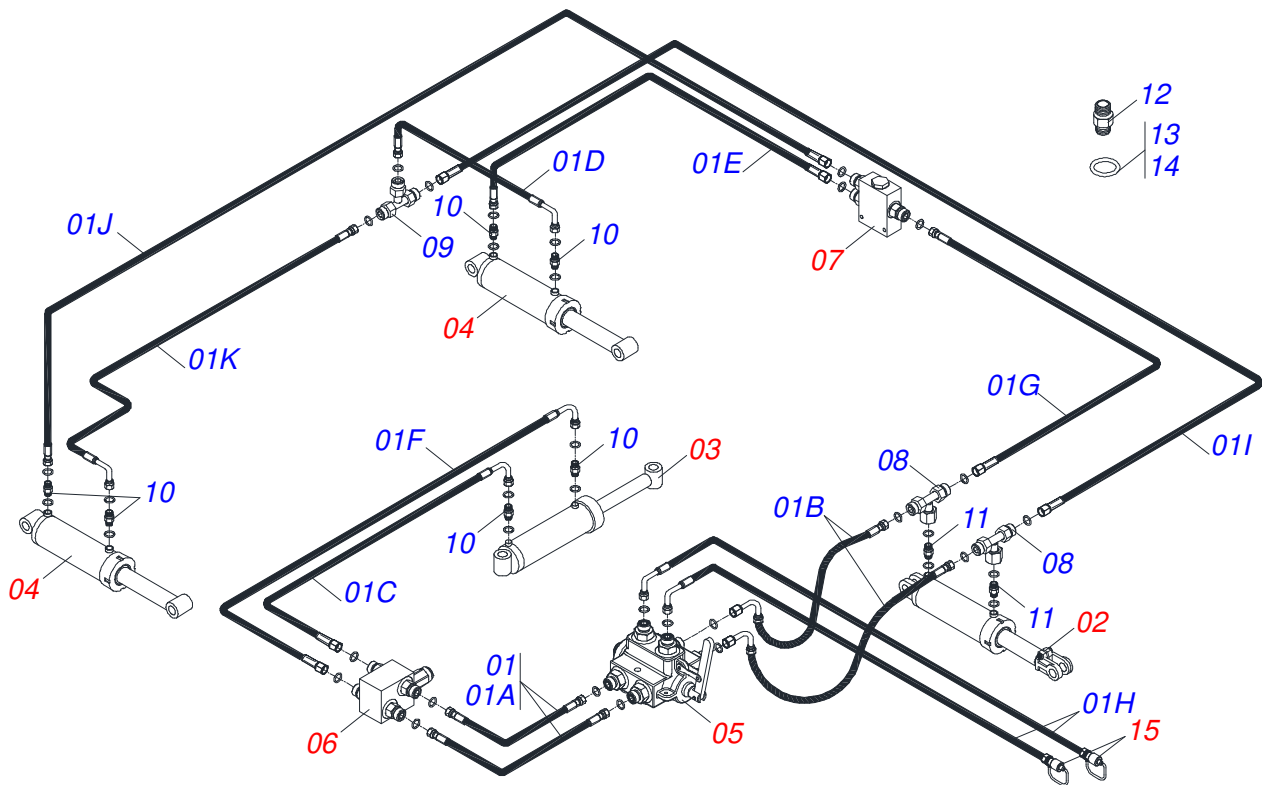

Item	Código	Descrição	Ver Pág.	QT
01	0501057498	JOGO MANGUEIRA		01
01A	0501081084	MANGUEIRA 1/2 X 850 TR-TR TERM OFS		02
01B	0501080971	MANGUEIRA 1/2 X 850 TR-TC TERM OFS		02
01C	0501080985	MANGUEIRA 1/2 X 1200 TR-TC TERM OFS		01
01D	0501080986	MANGUEIRA 1/2 X 1400 TR-TC TERM OFS		01
01E	0501080987	MANGUEIRA 1/2 X 1500 TR-TR TERM OFS		01
01F	0501080988	MANGUEIRA 1/2 X 1950 TR-TC TERM OFS		01
01G	0501080990	MANGUEIRA 1/2 X 4700 TR-TR TERM OFS		01
01H	0501081017	MANGUEIRA 1/2 X 5000 TC-TM TERM OFS		02
01I	0501080918	MANGUEIRA 1/2 X 5400 TR-TR TERM OFS		01
01J	0501080993	MANGUEIRA 1/2 X 5200 TR-TR TERM OFS		01
01K	0501081219	MANGUEIRA 1/2 X 5700 TR-TC TERM OFS		01
02	0511058419	CILINDRO HIDRAULICO 50,80 X 101,60 X 514 X 206	10	01
03	0511050114	CILINDRO HIDRAULICO 63,50 X 150 X 965 X 625	2	01
04	0511050113	CILINDRO HIDRAULICO 53,98 X 127 X 654 X 346	7	02
05	0511043139	VALVULA SEGURANCA COMPLETA	12	01
06	0501055696	VALVULA DESCARGA COMPLETA (OFS)	13	01
07	0501055695	VALVULA DIVISORA FLUXO COMPLETO (OFS)	14	01
08	0503013272	ADAPTADOR MACHO T 1/2 OFS PORCA GIRATORIA CENTRAL		02
09	0503013273	ADAPTADOR MACHO T 1/2 OFS		01
10	0503030923	NIPLE 3/4 UNF X 13/16UN OFS X 40		06
11	0503032031	NIPLE 3/4UNF X13/16UN OFS X40 COM REDUCAO		02
12	0503032098	NIPLE R 3/4 NPT X R13/16UN OFS X 46		06
13	0503010190	ANEL O RING 2-114 N 3006-9B		08
14	0503011030	ANEL O RING 2-014 N 3006-9B		28
15	0501053834	MACHO ENGATE RAPIDO 1/2 NPT	15	02