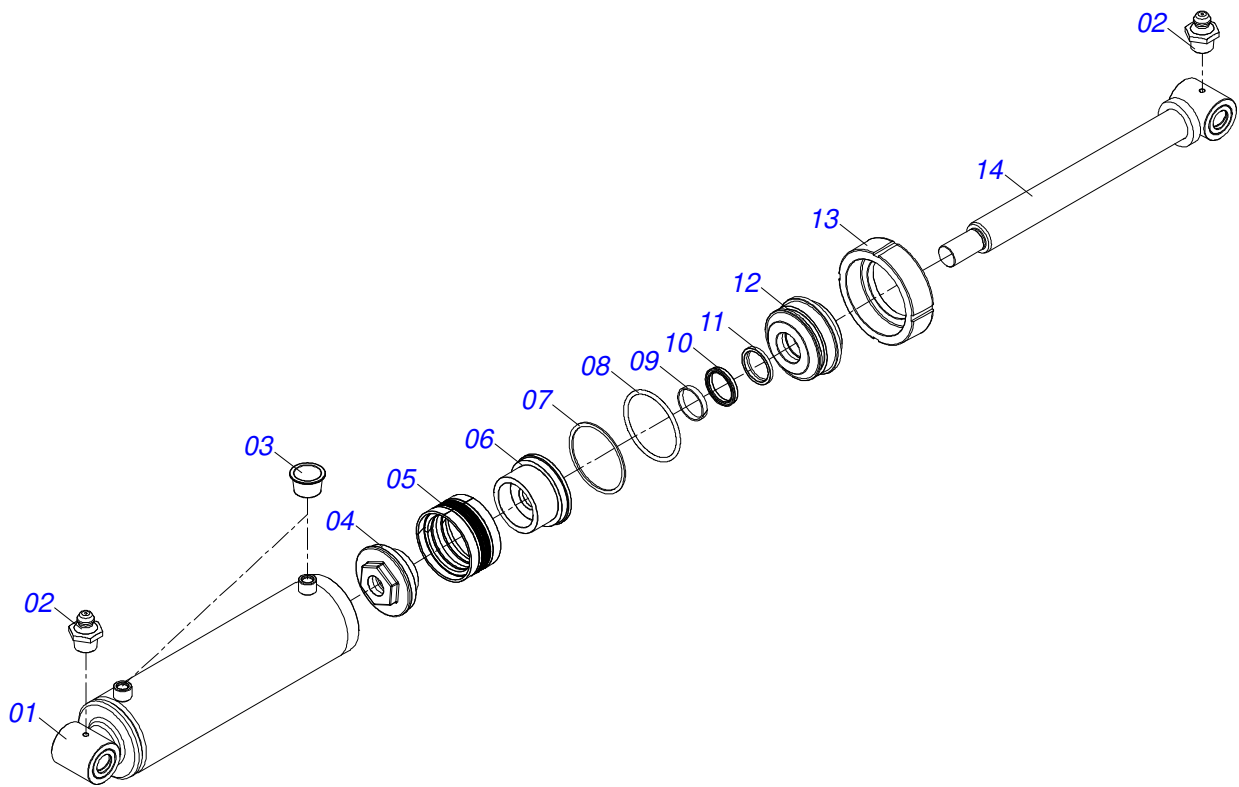

Item	Código	Descrição	Ver Pág.	QT
01	0521061746	CAMISA CILINDRO 127 X 497		01
02	0503010002	GRAXEIRA 1800		02
03	0503030384	PLUG CON N-001		02
04	0502012645	CORPO EMBOLO 127 R.1.1/2 UNF		01
05	0503015643	VEDACAO SELEMASTER DSM PCUB000013 PCK 001270-N8CO		01
06	0561016583	CORPO EMBOLO 53,98 X 127 HASTE		01
07	0503011062	ANEL BACK-UP 8-425		01
08	0503010351	ANEL O RING 2-425 N 3006-9B		01
09	0503015641	ANEL SLYDRING GR6900530-HM061		00
10	0503015642	VEDACAO U-CUP RUUB000970		01
11	0503015715	VEDACAO SCRAPER WAE302125-Z201		01
12	0502012646	SUPORTE ANEIS 53,98 X 127		01
13	0502010382	TAMPA MOVEL 127		01
14	0521061684	EXTENSOR 56,98 X 590,50		01