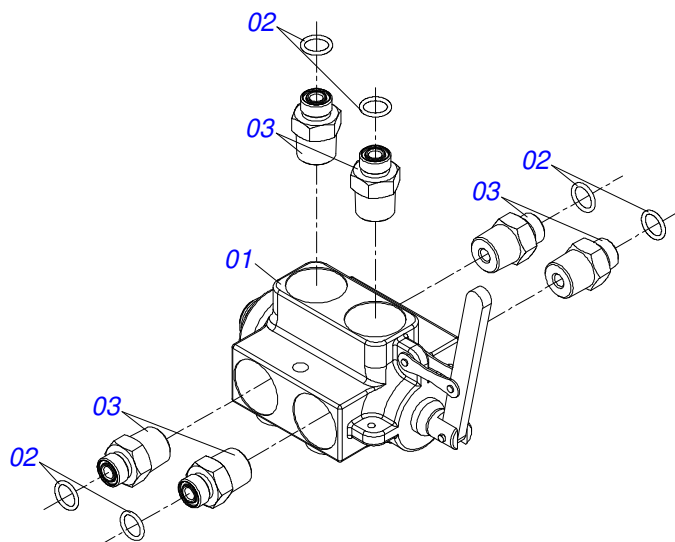

Item	Código	Descrição	Ver Pág.	QT
01	0501057498	JOGO MANGUEIRA		01
01A	0501081084	MANGUEIRA 1/2 X 850 TR-TR TERM OFS		02
01B	0501080971	MANGUEIRA 1/2 X 850 TR-TC TERM OFS		02
01C	0501080985	MANGUEIRA 1/2 X 1200 TR-TC TERM OFS		01
01D	0501080986	MANGUEIRA 1/2 X 1400 TR-TC TERM OFS		01
01E	0501080987	MANGUEIRA 1/2 X 1500 TR-TR TERM OFS		01
01F	0501080988	MANGUEIRA 1/2 X 1950 TR-TC TERM OFS		01
01G	0501080990	MANGUEIRA 1/2 X 4700 TR-TR TERM OFS		01
01H	0501081017	MANGUEIRA 1/2 X 5000 TC-TM TERM OFS		02
01I	0501080918	MANGUEIRA 1/2 X 5400 TR-TR TERM OFS		01
01J	0501080993	MANGUEIRA 1/2 X 5200 TR-TR TERM OFS		01
01K	0501081219	MANGUEIRA 1/2 X 5700 TR-TC TERM OFS		01
02	0511058419	CILINDRO HIDRAULICO 50,80 X 101,60 X 514 X 206	10	01
03	0511050114	CILINDRO HIDRAULICO 63,50 X 150 X 965 X 625	2	01
04	0511050113	CILINDRO HIDRAULICO 53,98 X 127 X 654 X 346	7	02
05	0511043139	VALVULA SEGURANCA COMPLETA	12	01
06	0501055696	VALVULA DESCARGA COMPLETA (OFS)	13	01
07	0501055695	VALVULA DIVISORA FLUXO COMPLETO (OFS)	14	01
08	0503013272	ADAPTADOR MACHO T 1/2 OFS PORCA GIRATORIA CENTRAL		02
09	0503013273	ADAPTADOR MACHO T 1/2 OFS		01
10	0503030923	NIPLE 3/4 UNF X 13/16UN OFS X 40		06
11	0503032031	NIPLE 3/4UNF X13/16UN OFS X40 COM REDUCAO		02
12	0503032098	NIPLE R 3/4 NPT X R13/16UN OFS X 46		06
13	0503010190	ANEL O RING 2-114 N 3006-9B		08
14	0503011030	ANEL O RING 2-014 N 3006-9B		28
15	0501053834	MACHO ENGATE RAPIDO 1/2 NPT	15	02