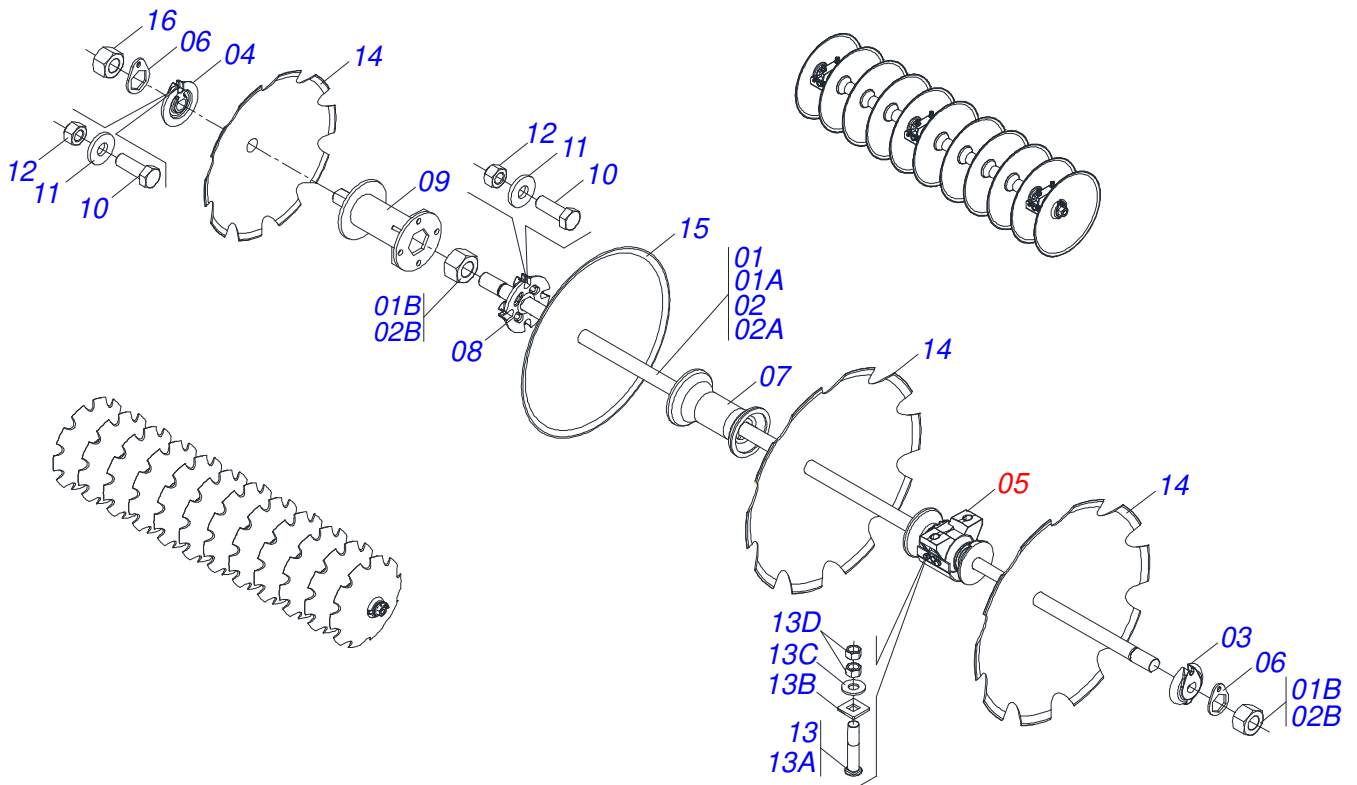

Item	Código	Descrição	Ver Pág.	048	056
01	0501046856	EIXO 1.5/8 7FPP X 1510 PORCAS 2.3/4		008	000
01A	0501019012	EIXO 1.5/8 7FPP X 1510		001	000
01B	0502040640	PORCA 1.5/8 7 FPP SEXTAVADO 2.3/4 ZN		002	000
02	0501046859	EIXO 1.5/8 7FPP X 1780 PORCAS 2.3/4		000	008
02A	0501015631	EIXO 1.5/8 7FPP X 1780		000	001
02B	0502040640	PORCA 1.5/8 7 FPP SEXTAVADO 2.3/4 ZN		000	002
03	0502011047	TRAVA EIXO INTERNO 1.5/8		008	008
04	0502011048	TRAVA EIXO EXTERNO 1.5/8		008	008
05	0501048457	MANCAL AGRICOLA DM 262 X1.5/8 COM PROTECAO 17 TK		016	016
06	0511014339	TRAVA PORCA 1.5/8 SEXTAVADO 71,0/71,5 GA		016	016
07	0502010703	SEPARADOR 263 X 1.5/8		024	032
08	0502012377	TRAVA EXTERNO EIXO 1.5/8 FURROW FILLER		001	001
09	0511067146	SEPARADOR 227 EIXO 1.5/8 FURROW FIL		001	001
10	0503010232	PARAFUSO 5/8 UNC X 1.3/4 C S G.5 ZN		032	032
11	0503010027	ARRUELA PRESSAO 5/8 ZN		032	032
12	0503012412	PORCA SEXTAVADA AUTOTRAVANTE 5/8" UNC G.5 ZN		032	032
13	0501041925	CONJUNTO PECAS IMPLEMENTO 3/4 UNC X 3.1/2 CA		032	032
13A	0501010950	PARAFUSO 3/4 UNC X 3.1/2 CAPQ G.5 ZN		001	001
13B	0501010949	TRAVA PARAFUSO 3/4		001	001
13C	0501010322	ARRUELA LISA 20,50 X 46 X 4,00 ZN		001	001
13D	0503010014	PORCA SEXTAVADA 3/4 UNC (PESADA) G.5 ZN		002	002
14	0602040155	DR 30X7,5 C105AF02FR1.11/16 10R TATU		024	000
14.	0602037006	DR 28 X 7,50 C102AF04FR1.11/16 10R		000	028
14..	0602030444	DR 24X7,5 C66AF02FR1.11/16 3RECTATU		001	001
14...	0602029360	DR 22X6 C69AF02FR1.11/16 03REC TATU		000	001
14....	0602040074	DR 30 X 7,5 C105AF04FR1.11/16 10REC TATU		000	028
15	0601042040	DL 30X7,5 C105AF04FR1.11/16 TATU		022	026
15.	0601039053	DL 28 X 7,5 C102AF04FR1.11/16 TATU		001	001
15..	0601033065	DL 26X7,5 C90AF04FR1.11/16 TATU		001	001
15...	0601033005	DL 26X6 C90AF04FR1.11/16 TATU/CIVEMA		000	001