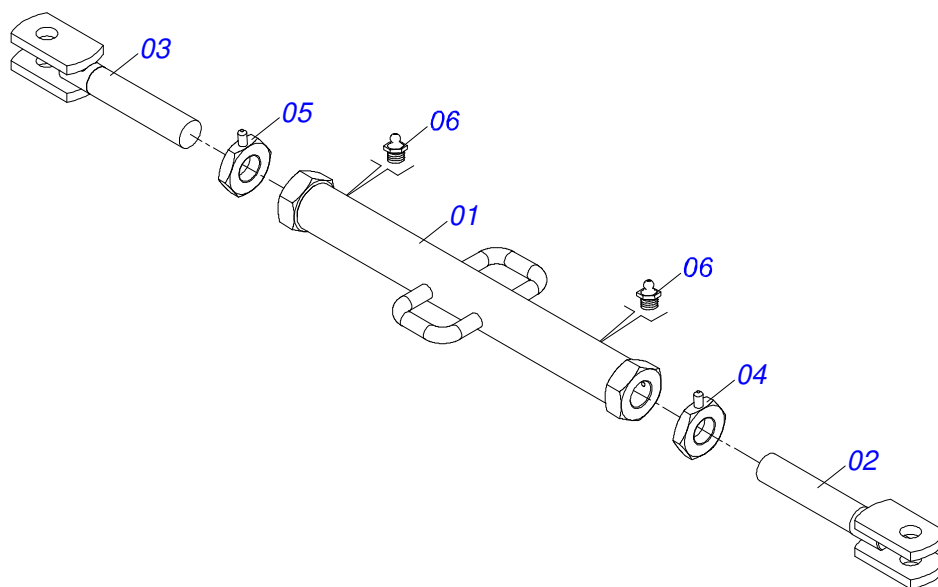

Item	Código	Descrição	Ver Pág.	QT
01	0511064657	EXTENSOR JUNCAO		01
02	0501069333	FUSO EXTENSOR ESQUERDO		01
03	0501069334	FUSO EXTENSOR DIREITO		01
04	0501069331	CONTRAPORCA 2.1/8 ESQ C/MANIP GCRO		01
05	0501069330	CONTRAPORCA R 2.1/8 DIR C/MANIP GCRO 2240		01
06	0503010002	GRAXEIRA 1800		02