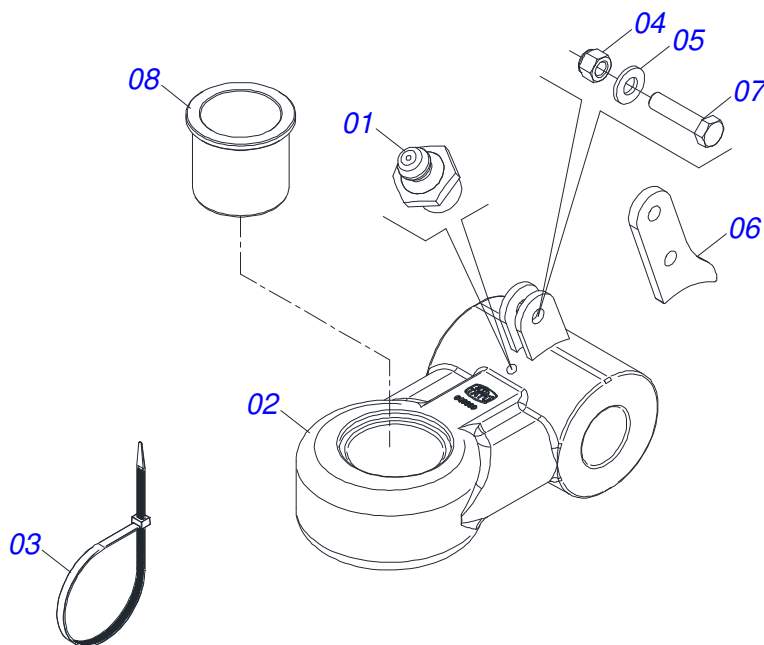

Item	Código	Descrição	Ver Pág.	QT
01	0503010002	GRAXEIRA 1800		01
02	0531061121	ENGATE 3		01
03	0503018829	ABRACADEIRA NYLON 7,8 X 1,8 X 390 MM RUBBER PLASTIC		01
04	0503010589	PORCA SEXTAVADA AUTOTRAVANTE COM NYLON 1/2 UNC ALTA G.5 ZN		01
05	0501010937	ARRUELA LISA 13,50 X 28 X 3,00 ZN		01
06	0591014555	ORELHA DIANTEIRA FIXACAO MOLA		01
07	0503010740	PARAFUSO 1/2 UNC X 2 CS G.5 ZN		01
08	0591013448	LUVA 65,50 X 78 X 76 (PINO 2.1/2)		01