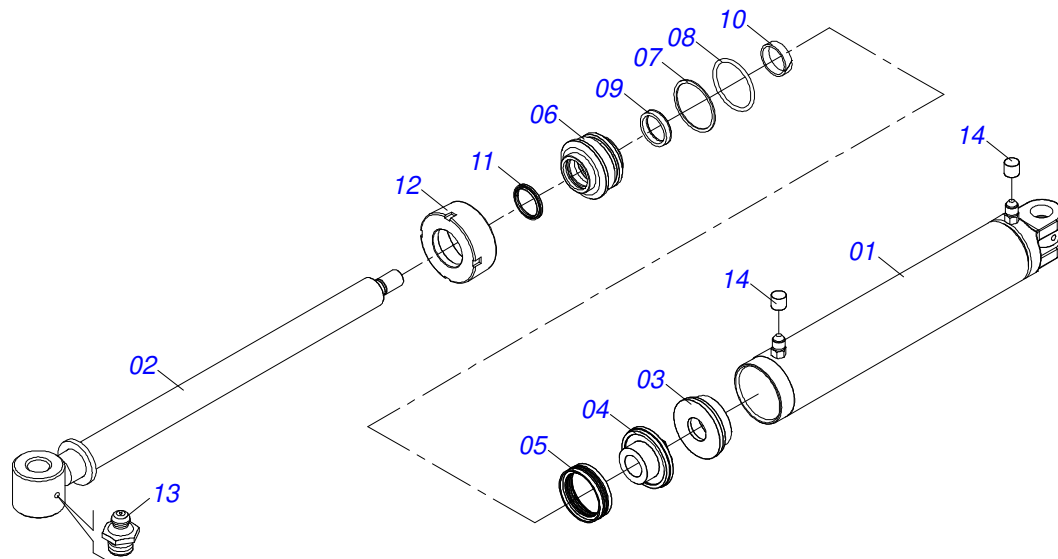

Item	Código	Descrição	Ver Pág.	QT
01	0511065049	CAMISA 150 X 785		01
02	0511065050	EXTENSOR 63,50 X 857		01
03	0561016818	CORPO EMBOLO 63,50 X 150 HASTE		01
04	0502012658	CORPO EMBOLO 150 X R.2.1/4		01
05	0503015912	VEDAÇÃO SELEMASTER DAS PCB1A1500-NCRO		01
06	0502012375	GUIA HASTE CILINDRO HIDRAULICO 63,50 X 127		01
07	0503010704	ANEL O RING 2-357 N 3006-9B		01
08	0503010971	ANEL G.I.2.1/2X3X1/2 W2-2750-500 PK		01
09	0503014960	GAXETA RUE302500-Z04 BUZAK		01
10	0503012497	ANEL TEFLON CH 61000 1G06109		01
11	0503010287	ANEL RASPADOR D-2500		01
12	0541010615	TAMPA MOVEL 150		01
13	0503010002	GRAXEIRA 1800		02
14	0503030384	PLUG CON N-001		02