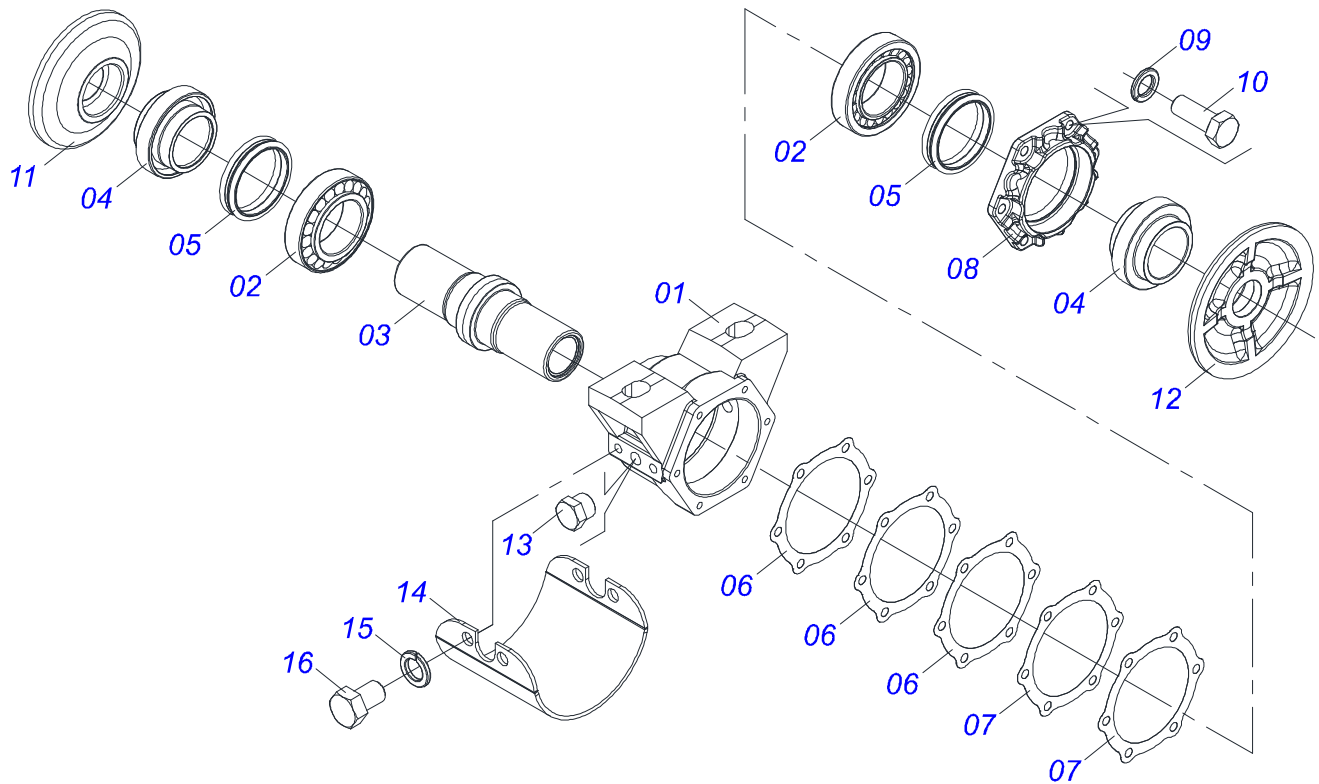

Item	Código	Descrição	Ver Pág.	QT
01	0502020636	CAIXA MANCAL DM 225X1.5/8 C/F 1/2		01
02	0503013496	ROLAMENTO 3982/3920 NAC		02
03	0502010740	EIXO TK		01
04	0502010736	PORTA RETENÇÃO COM BUCHA		02
05	0503030027	RETENTOR LP JB-255		02
06	0503030030	JUNTA VEDACAO 142 X 113,2 X 0,3		03
07	0503030685	JUNTA VEDACAO 142 X 113,2 X 0,1		02
08	0502020161	TAMPA CAIXA DM MRO-225 1.5/8		01
09	0503011443	ARRUELA PRESSAO 3/8		06
10	0503010237	PARAFUSO 3/8 UNC X 1 C S G.5		06
11	0502040240	ENCOSTO INTERNO DOS DISCOS		01
12	0502040239	ENCOSTO EXTERNO DOS DISCOS		01
13	0503010856	BUJAO R 3/8 BSPT		02
14	0521012933	CAPA PROTECAO MANCAL 225 COM FURO 16		01
15	0503010019	ARRUELA PRESSAO 1/2		04
16	0503011401	PARAFUSO 1/2 UNC X 3/4 C S		04