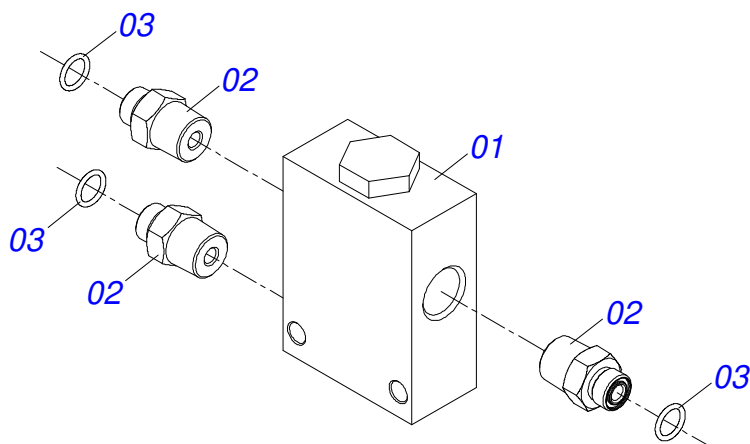

Item	Código	Descrição	Ver Pág.	QT
01	0503012481	VALVULA DIVISORA FLUXO 50-50 HFB030731		01
02	0503030923	NIPLE 3/4 UNF X 13/16UN OFS X 40		03
03	0503010190	ANEL O RING 2-114 N 3006-9B		03