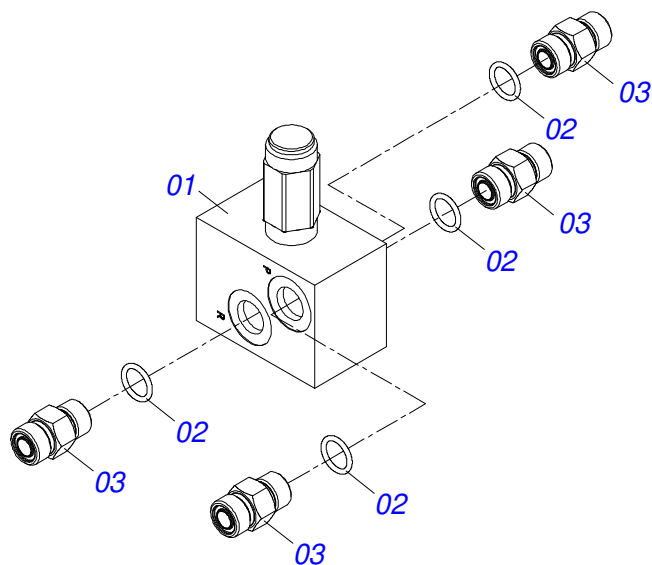

Item	Código	Descrição	Ver Pág.	QT
01	0503010919	VALVULA DESCARGA HFB060306		01
02	0503010190	ANEL O RING 2-114 N 3006-9B		04
03	0503030923	NIPLE 3/4 UNF X 13/16UN OFS X 40		04