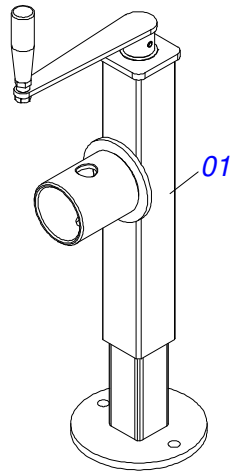

Item	Código	Descrição	Ver Pág.	QT
01	0503062227	MACACO COMPLETO (8088) ROBUSTEC		01