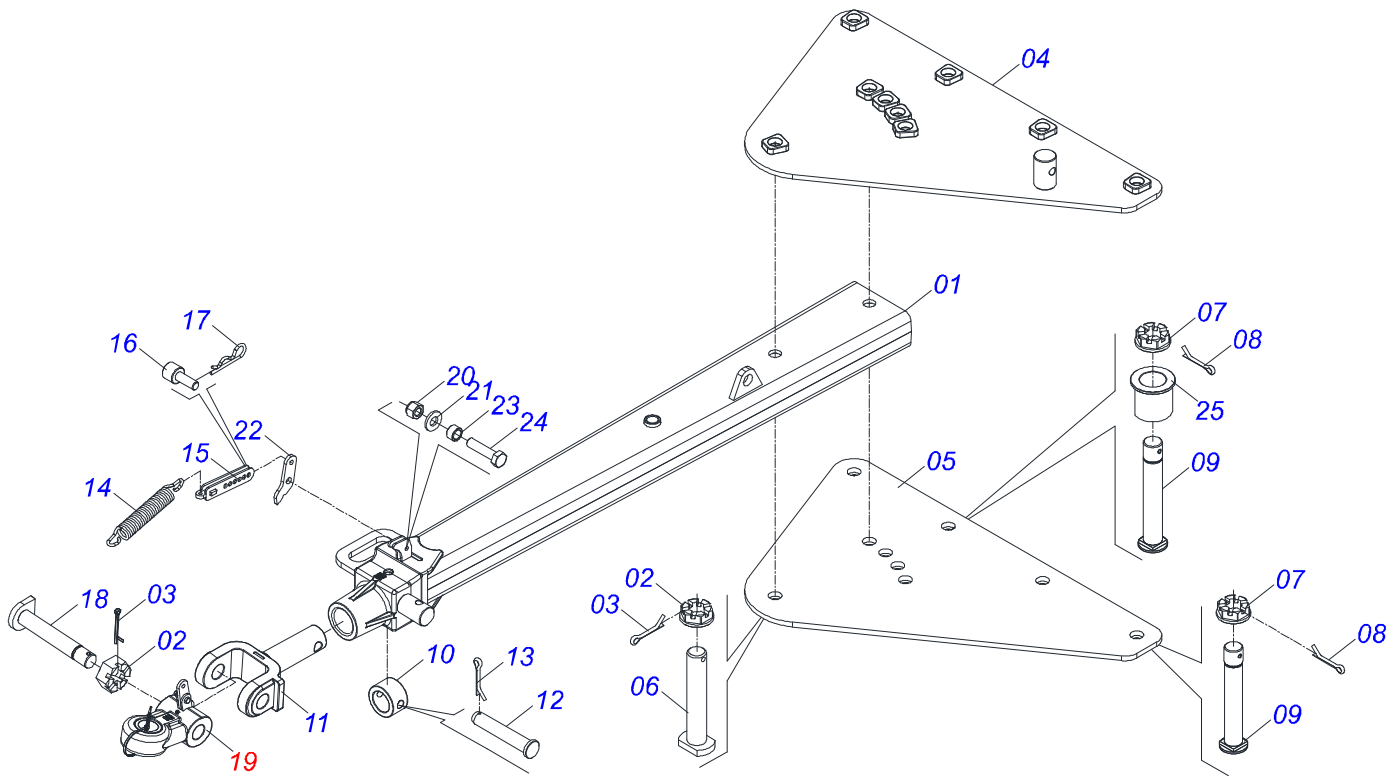

Item	Código	Descrição	Ver Pág.	QT
01	0521068249	BARRA TRACAO (EIXO 2)		01
02	0502040558	PORCA CASTELO 2 UNS 10FPP SEXTAVADO 99 SA		02
03	0503010074	CONTRAPINO 3/8" X 4"		02
04	0521068246	PLACA SUPERIOR (EIXO 2)		01
05	0521068247	PLACA INFERIOR (EIXO 2) GAPCR-HD		01
06	0521068248	EIXO JUNCAO COM TRAVA (50,80 X 273)		01
07	0501811301	PORCA CASTELO 1.1/2UNC 6FPP S2.5/16 SA		05
08	0503010010	CONTRAPINO 1/4" X 2.1/2"		05
09	0521811880	EIXO JUNCAO 37,50 X 230 X PQ R.1./2		05
10	0502040263	ANEL TRAVA ENGATE 32M 106		01
11	1902040897	U ENGATE TRATOR 3		01
12	0561017306	EIXO JUNCAO 31,50 X 130		01
13	0503010523	CONTRAPINO 1/4" X 2"		01
14	0503031741	MOLA TRACAO 45,0 X 290 X 7,0 CLASSE C		01
15	0531061607	REGULADOR MOLA		01
16	0591014558	EIXO FIXACAO REGULADOR MOLA		01
17	0503030285	CUPILHA 4 X 60		01
18	0531061122	EIXO ARTICULADOR 2 UNS 10FPP X 241,50		01
19	0531040171	ENGATE COMPLETO	5	01
20	0503010589	PORCA SEXTAVADA AUTOTRAVANTE COM NYLON 1/2 UNC ALTA G.5 ZN		01
21	0501010937	ARRUELA LISA 13,50 X 28 X 3,00 ZN		01
22	0591014554	ORELHA TRASEIRA FIXACAO MOLA		01
23	0591014552	LUVA 19 X 13,50 X 11		01
24	0503010740	PARAFUSO 1/2 UNC X 2 CS G.5 ZN		01
25	0591013086	LUVA 52,8 X 78 X 76 (PINO 2)		01