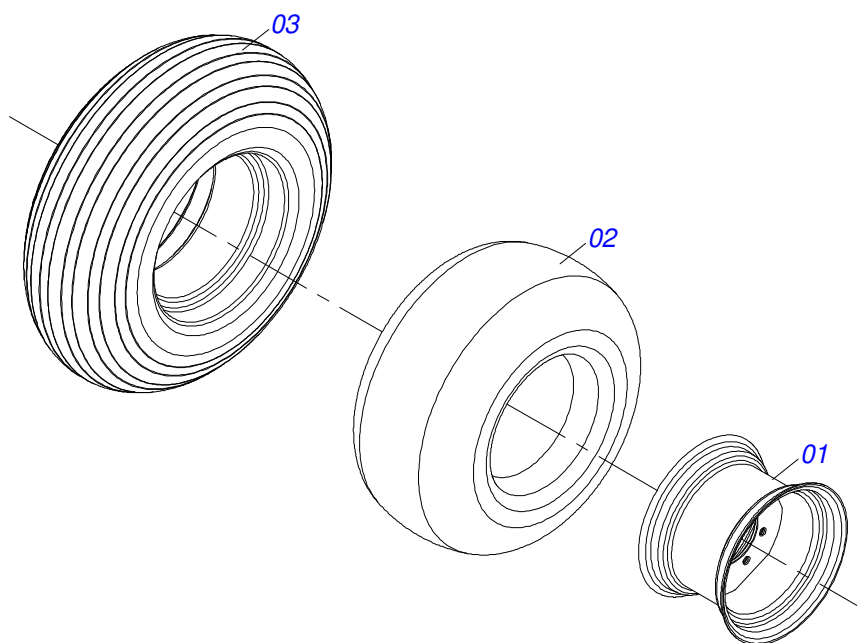

Item	Código	Descrição	Ver Pág.	QT
01	0503012108	RODA 10 LB X 15 X 8F X 203		01
02	0503010860	CAMARA AR 11L 15		01
03	0503011469	PNEU 11-15 RAIADO BL - 12L		01