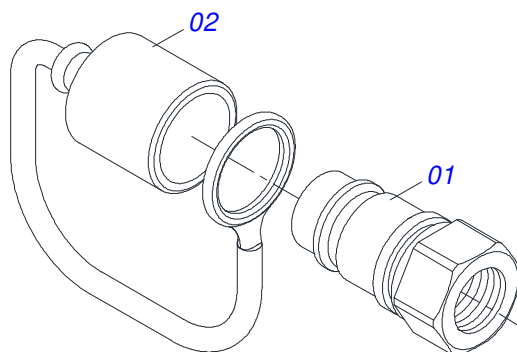

Item	Código	Descrição	Ver Pág.	QT
01	0503011627	MACHO ENGATE RAPIDO AGRICOLA 1/2 NPT		01
02	0503011882	TAMPA PLASTICA PARA ENGATE RAPIDO MACHO		01