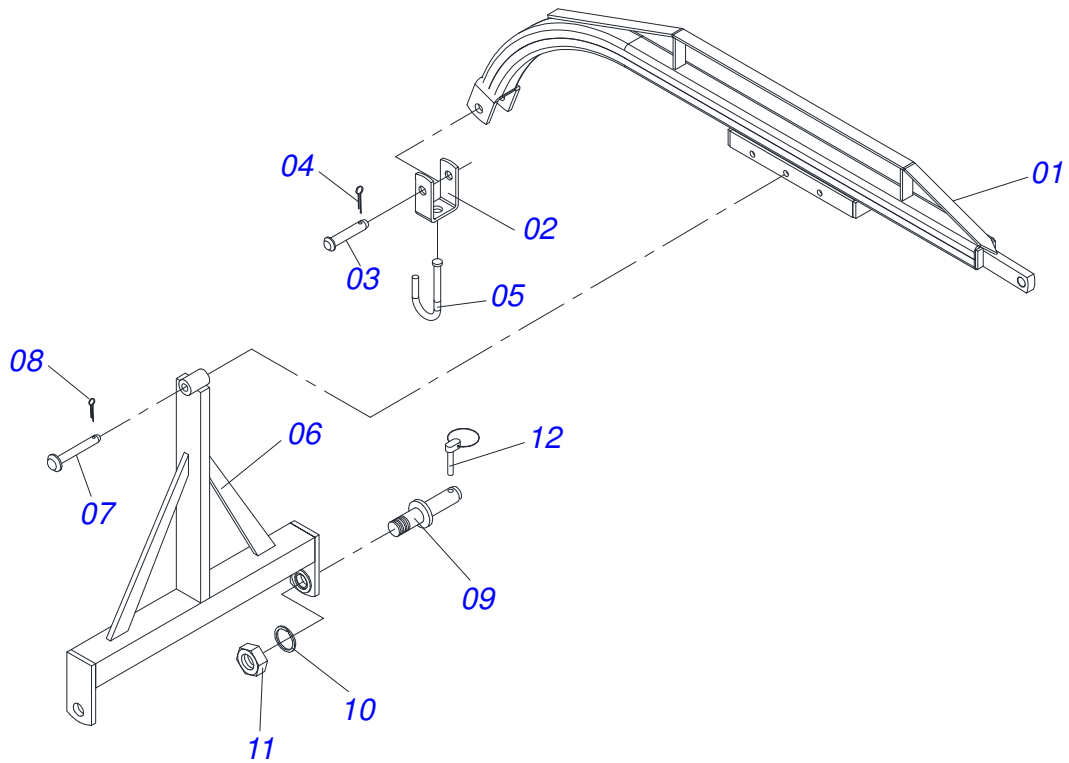

INDEX

0909090918

GACH 800

..... 1

ORIGINAL PARTS
CIVEMASA

civemasa

Item	Code	Description	QT
01	0501062595	FRAME GAT 800	01
02	0511016686	U HOOK	01
03	0521010579	COUPLING SHAFT	01
04	0503010571	1/4" X 1.1/2 COTTERPIN	01
05	0501067537	25,4 X 100 HOOK	01
06	0521062697	DRAWBAR	01
07	0501011388	COUPLING SHAFT	01
08	0503010018	5/32 X 1-1/2 COTTERPIN	01
09	0521010635	2" X 5.7" COUPLING SHAFT	02
10	0503010012	1" SPRING WASHER	02
11	0503010340	1" NUT	02
12	0503030430	7/16 X 2" PIN LOCK	02