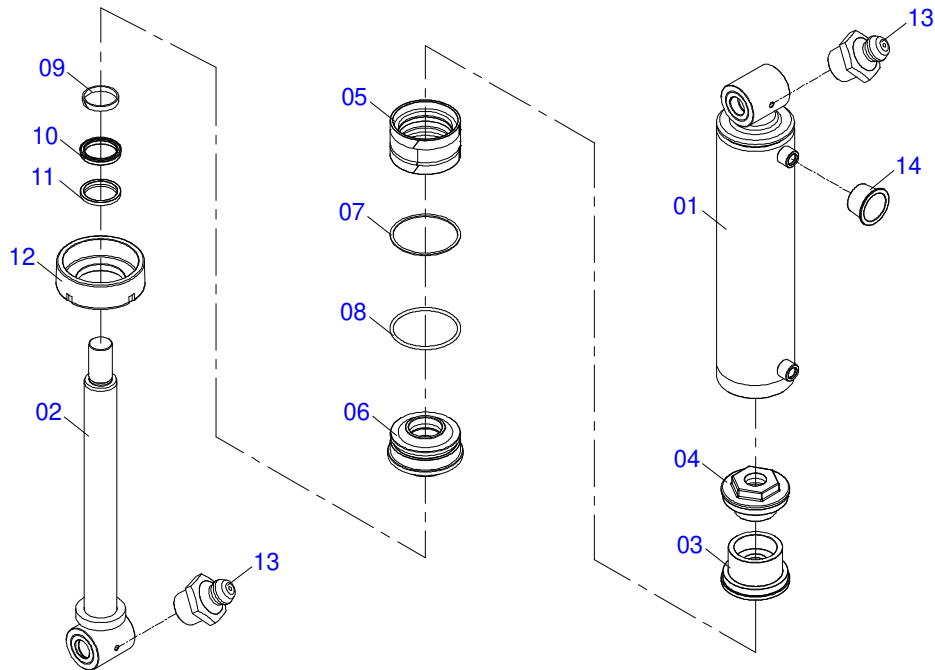

Item	Código	Descrição	Ver Pág.	QT
01	0521061685	CAMISA 114,30 X 500		01
02	0521061684	EXTENSOR 56,98 X 590,50		01
03	0561016578	CORPO EMBOLO Ø53,98 X 114,30 HASTE		01
04	0502012643	CORPO EMBOLO 114,30 R1.1/2 UNF		01
05	0503015640	VEDACAO SELEMASTER DSM PCUB000014		01
06	0502012644	SUPORTE ANEIS 53,98 X 114,30		01
07	0503011893	ANEL BACK-UP 8-346 1G31096		01
08	0503011892	ANEL O RING 2-346 N 3006-9B 1G04629		01
09	0503015641	ANEL SLYDRING GR6900530-HM061		01
10	0503015642	VEDACAO U-CUP RUUB000970		01
11	0503015715	VEDACAO SCRAPER WAE302125-Z201		01
12	0502011222	TAMPA MOVEL 114,3		01
13	0503010002	GRAXEIRA 1800		02
14	0503030384	PLUG CON N-001		02
15	0521041339	JOGO REP CIL 53,98 x 114,30 (0511048619)