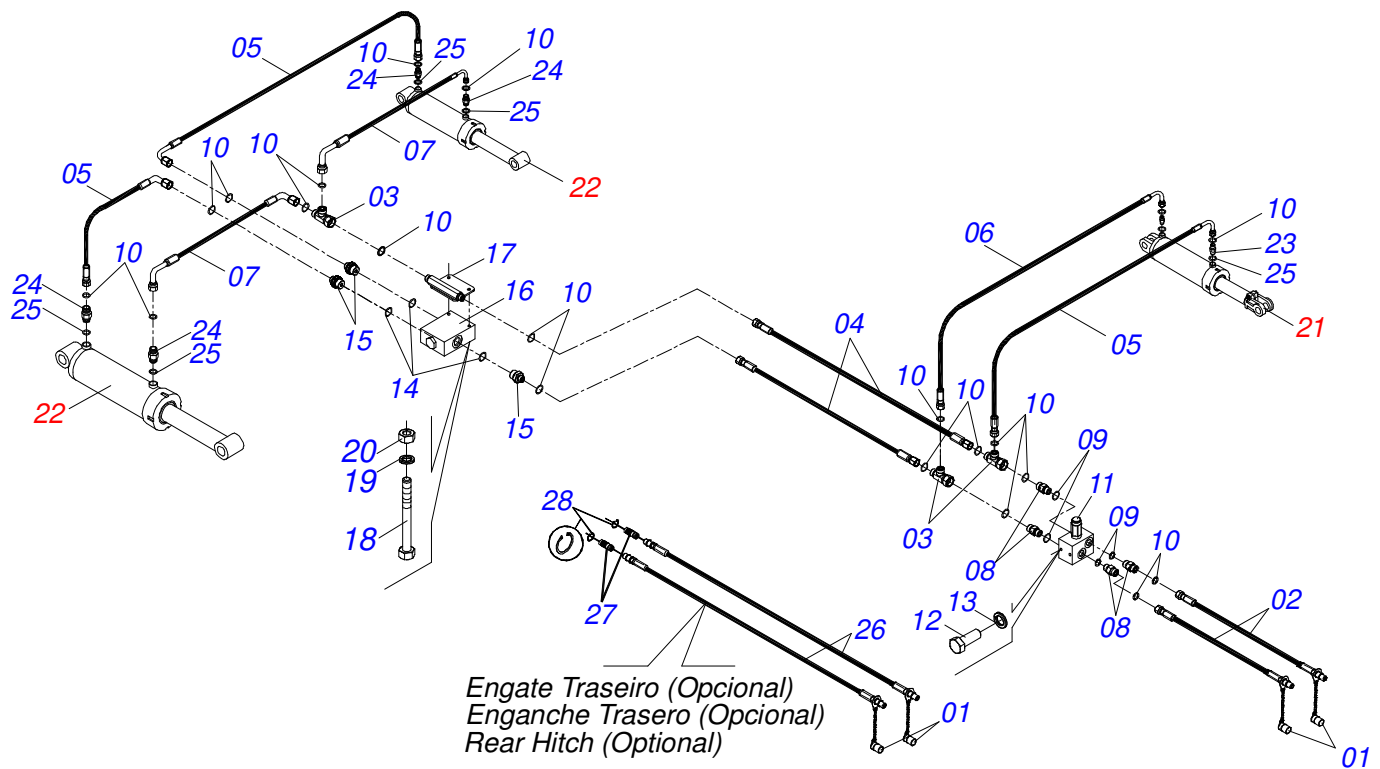

Item	Código	Descrição	Ver Pág.	QT
01	0501053834	MACHO ENGATE RAPIDO 1/2 NPT		02
02	0501080917	MANGUEIRA 1/2 X 5500 TR-TM TERM OFS		02
03	0503013637	ADAPTADOR MACHO T 1/2 OFS PORCA GIRATORIO LATERAL		03
04	0501081708	MANG 1/2 X 2300 TR-TR TERM OFS		02
05	0501081115	MANG 1/2 X 1330 TR-TC TERM OFS		03
06	0501081707	MANG 1/2 X 1000 TR-TC TERM OFS		01
07	0501081116	MANG 1/2 X 1630 TC-TC TERM OFS		02
08	0503030923	NIPLE 3/4 UNF X 13/16UN OFS X 40		04
09	0503010190	ANEL O RING 2-114 N 3006-9B		06
10	0503011030	ANEL O RING 2-014 N 3006-9B		21
11	0503010919	VALVULA DESCARGA HFB060306		01
12	0503010237	PARAFUSO 3/8 UNC X 1 C S G.5 ZN		02
13	0503010025	ARRUELA PRESSAO 3/8 ZN 1K01527		02
14	0503011109	ANEL O RING 2-119 N 3006 9B		02
15	0571010736	NIPLE R1.1/16 UN X 13/16UN OFS		03
16	0503016227	VALVULA DIVISORA FLUXO FD524512TN66		01
17	0521062967	DISTRIB OLEO R.13/6 OFS GASPCR-EHD		01
18	0503011053	PARAFUSO 5/16 UNC X 3 C S G.5 ZN		02
19	0503010179	ARRUELA PRESSAO 5/16 ZN 1K01528		02
20	0503010337	PORCA SEXTAVADA 5/16 UNC G.5 ZN		02
21	0511058419	CILINDRO HIDRAULICO 50,80 X 101,60 X 514 X 206		01
22	0521051832	CILINDRO HIDRAULICO 53,98 X 114,30 X 654 X 346		02
23	0503032031	NIPLE 3/4UNF X13/16UN OFS X40 C/RED		02
24	0503030923	NIPLE 3/4 UNF X 13/16UN OFS X 40		04
25	0503010190	ANEL O RING 2-114 N 3006-9B		06
26	0501081766	MANG 1/2 X 9600 TM-TM TERM OFS		02
27	0503010217	ANEL RETENTOR PARA EIXO 501040		04
28	0501053835	FEMEA ENGATE RAPIDO AGRICOLA 1/2 NPT COM TAMPA		02