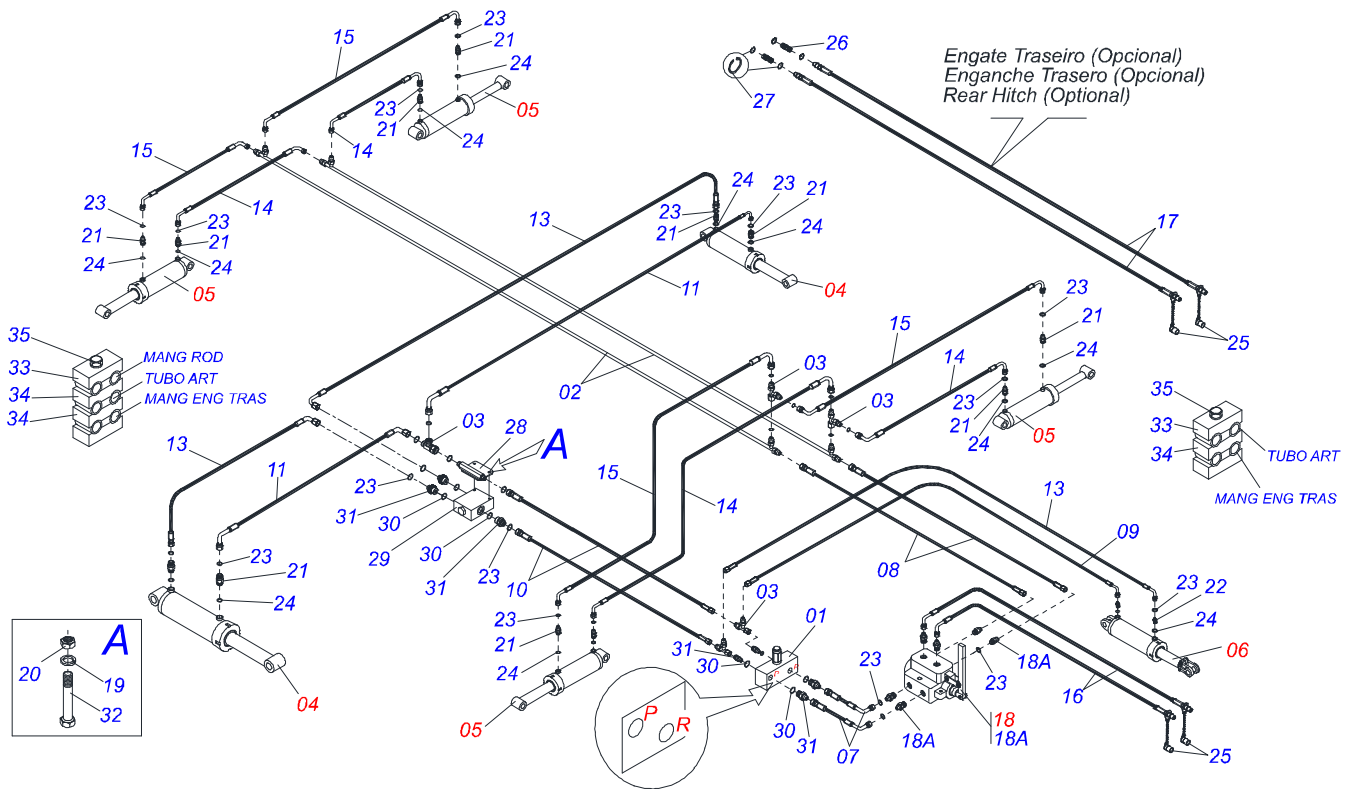

Item	Código	Descrição	Ver Pág.	QT
01	0501055696	VALVULA DESCARGA COMPLETA (OFS)		04
02	0521061048	DUT DIST OL 3430 04SAIDAS R.3/4OFS		02
03	0503013637	ADAPTADOR MACHO T 1/2 OFS PORCA GIRATORIO LATERAL		08
04	0521051832	CILINDRO HIDRAULICO 53,98 X 114,30 X 654 X 346		02
05	0511048618	CILINDRO HIDRAULICO 50,8 X 101,6 X 810 X 470	6	04
06	0511048617	CILINDRO HIDRAULICO 50,8 X 101,6 X 514 X 205	7	01
07	0501080549	MANG 1/2 X 450 TR-TC TERM OFS		02
08	0501080537	MANG 1/2 X 600 TR-TR TERM OFS		04
09	0501080970	MANGUEIRA 1/2 X 600 TR-TC TERM OFS		02
10	0501081088	MANG 1/2 X 650 TR-TM TERM OFS		02
11	0501081116	MANG 1/2 X 1630 TC-TC TERM OFS		02
12	0501081135	MANG 1/2 X 2850 TR-TC TERM OFS		01
13	0501081115	MANG 1/2 X 1330 TR-TC TERM OFS		02
14	0501081533	MANG 1/2 X 2350 TC-TC TERM OFS		04
15	0501081532	MANG 1/2 X 2950 TC-TC TERM OFS		04
16	0501081534	MANG 1/2 X 5300 TC-TM TERM OFS		02
17	0501081766	MANG 1/2 X 9600 TM-TM TERM OFS		02
18	0511043139	VALVULA SEGURANÇA COMPLETA		01
18A	0503013319	VALVULA SEGURANCA 07255026		01
18B	0503032098	NIPLE R 3/4 NPT X R13/16UN OFS X 46		06
19	0503010179	ARRUELA PRESSAO 5/16 ZN 1K01528		02
20	0503010337	PORCA SEXTAVADA 5/16 UNC G.5 ZN		02
21	0503030923	NIPLE 3/4 UNF X 13/16UN OFS X 40		12
22	0503032031	NIPLE 3/4UNF X13/16UN OFS X40 C/RED		02
23	0503010190	ANEL O RING 2-114 N 3006-9B		14
24	0503011030	ANEL O RING 2-014 N 3006-9B		48
25	0501053834	MACHO ENGATE RAPIDO 1/2 NPT		04
26	0501053835	FEMEA ENGATE RAPIDO AGRICOLA 1/2 NPT COM TAMPA		02
27	0503010217	ANEL RETENTOR PARA EIXO 501040		04
28	0521062967	DISTRIB OLEO R.13/6 OFS GASPCR-EHD		01