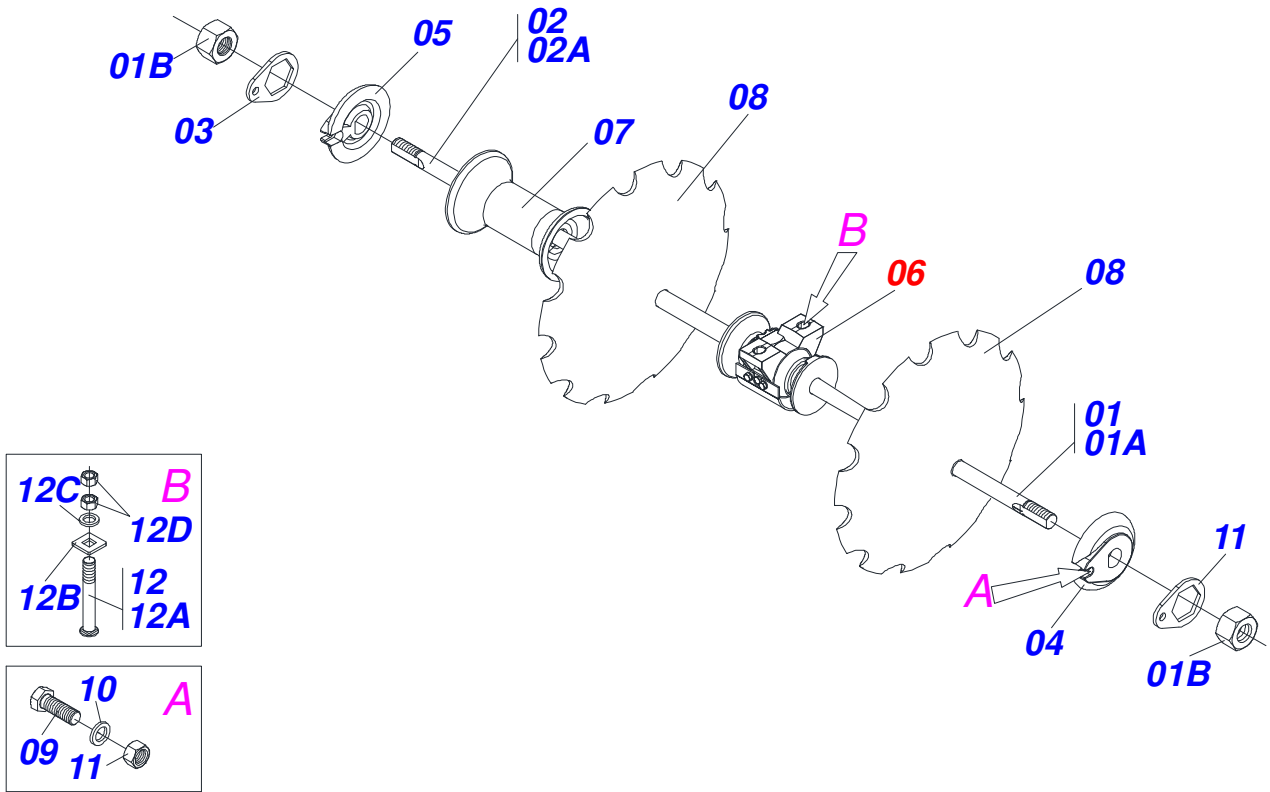

Item	Código	Descrição	Ver Pág.	48
01	0501046856	EIXO 1.5/8 7FPP X1510-PORCAS 2.3/4	01	
01A	0501015631	EIXO 1.5/8 7FPP X 1780	01	
01B	0502040640	PORCA 1.5/8 7 FPP SEXTAVADO 2.3/4 ZN	02	
02	0501046859	EIXO 1.5/8 7FPP X1780-PORCAS 2.3/4	02	
02A	0501019012	EIXO 1.5/8 7FPP X1510	01	
03	0502012636	TRAVA PORCA 1.5/8 (SEXT 71,0/71,50)	12	
04	0502011048	TRAVA EIXO EXTERNO 1.5/8	06	
05	0502011047	TRAVA EIXO INTERNO 1.5/8	06	
06	0501048457	MANCAL AGRICOLA DM 262 X1.5/8 COM PROTECAO 19 TK	12	
07	0502010703	SEPARADOR 263 C/ F 1.5/8	22	
08	0602037006	DISCO RECORTADO 28X7,5 C102AF04FR1.11/16 10R TATU	20	
09	0503010232	PARAFUSO 5/8 UNC X 1.3/4 C S G.5 ZN	08	
10	0503010027	ARRUELA PRESSAO 5/8 ZN 1K01574	12	
11	0503010013	PORCA SEXTAVADA 5/8 UNC G.5 ZN	12	
12	0501041925	CONJUNTO PECAS IMPLEMENTO 3/4 UNC X 3.1/2 CA	32	
12A	0501010950	PARAFUSO 3/4 UNC X 3.1/2 CAPQ G.5 ZN	32	
12B	0501010949	TRAVA PARAFUSO 3/4	32	
12C	0501010322	ARRUELA LISA 20,50 X 46 X 4,00 ZN	32	
12D	0503010014	PORCA SEXTAVADA 3/4 UNC (PESADA) G.5 ZN	64