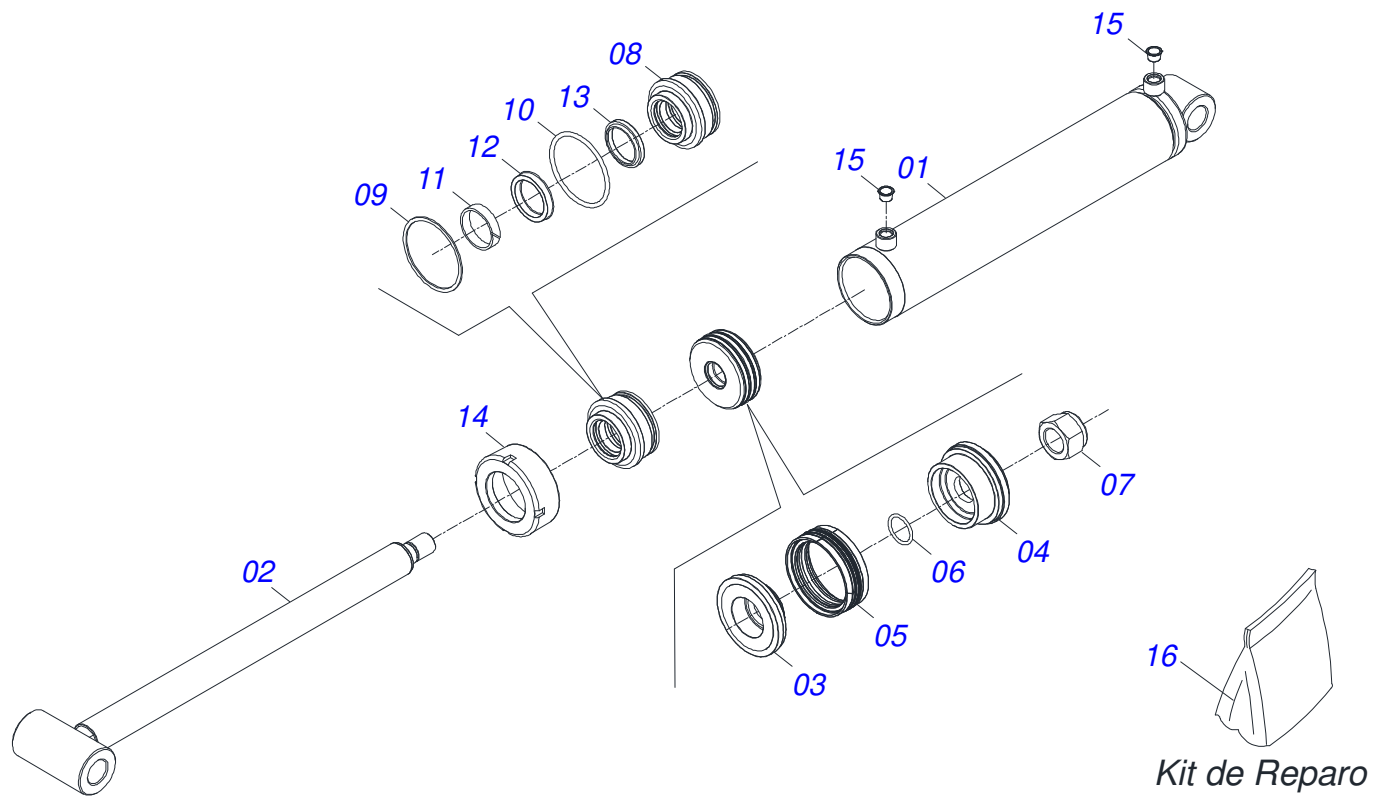

Item	Código	Descrição	Ver Pág.	QT
01	0521061438	CAMISA 101,60 X 650,50 X 38,40		01
02	0521061439	EXTENSOR 50,80 X 751,50 X 38,40		01
03	0561016389	CORPO EMBOLO 50,80 X 101,60 HASTE		01
04	0561016387	CORPO EMBOLO 50,80 X 101,60 PORCA		01
05	0503015633	VEDACAO SELEMASTER DSM PCB0NB102-NCRO		01
06	0503010345	ANEL O RING 2-218 N 3006-9B 1G04609		01
07	0503010817	PORCA SEXTAVADA AUTOTRAVANTE COM NYLON 1.1/4 UNF ALTA G.5 ZN		01
08	0502012642	SUPORTE ANEIS 50,80 X 101		01
09	0503011061	ANEL BACK-UP 8-342		01
10	0503010338	ANEL O RING 2-342 N 3006-9B		01
11	0503015634	ANEL SLYDRING GR2C02000-HM061		01
12	0503015635	VEDACAO U-CUP RUUB000020		01
13	0503015636	VEDACAO SCRAPER WAE302000-Z04		01
14	0502010017	TAMPA MOVEL 101,6		01
15	0503030384	PLUG CON N-001		02
16	0521041338	JOGO REP CIL (0511048617)		01