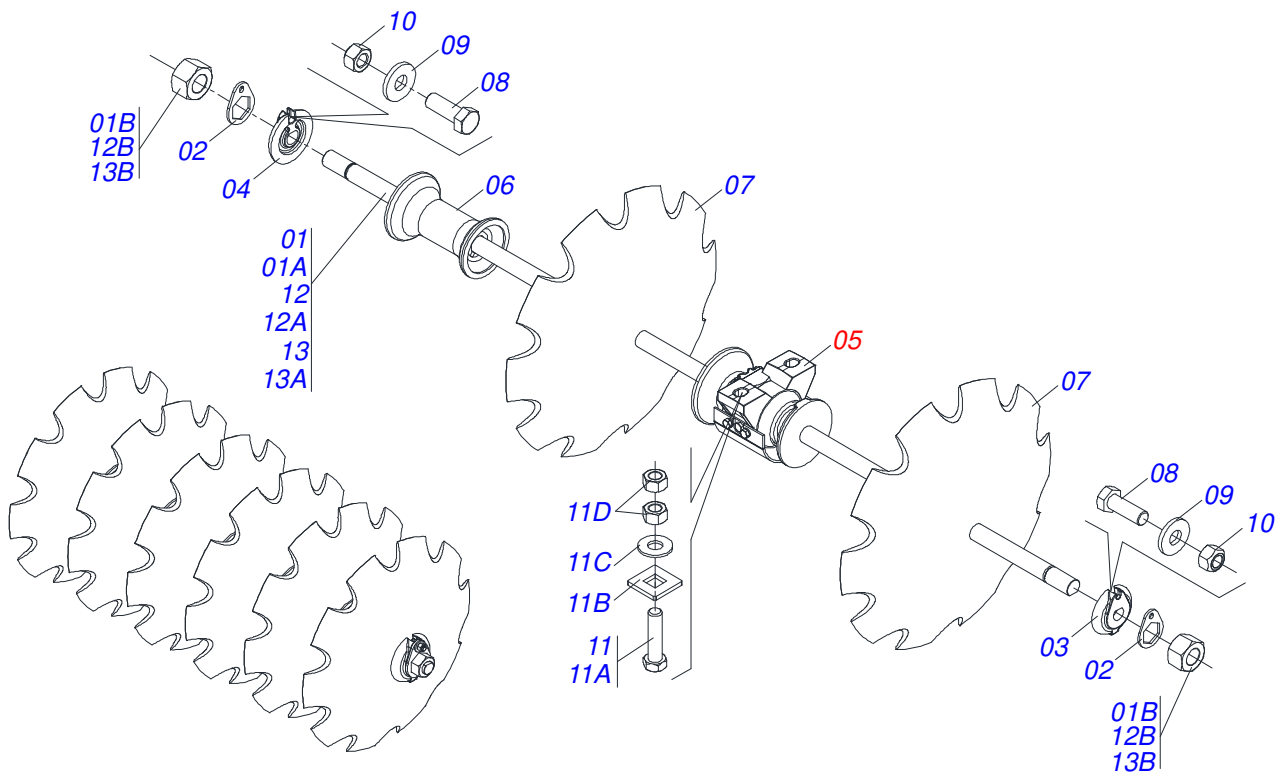

Item	Código	Descrição	Ver Pág.	44	48
01	0501046859	EIXO 1.5/8 7FPP X1780-PORCAS 2.3/4	00	04	
01A	0501015631	EIXO 1.5/8 7FPP X 1780	00	04	
01B	0502040640	PORCA 1.5/8 7 FPP SEXTAVADO 2.3/4 ZN	00	08	
02	0511014339	TRAVA PORCA 1.5/8 SEXTAVADO 71,0/71,5 GA	00	08	
03	0502011048	TRAVA EIXO EXTERNO 1.5/8	04	04	
04	0502011047	TRAVA EIXO INTERNO 1.5/8	04	04	
05	0501048457	MANCAL AGRICOLA DM 262 X1.5/8 COM PROTECAO 19 TK	08	08	
06	0502010703	SEPARADOR 263 C/ F 1.5/8	10	11	
07	0602037006	DISCO RECORTADO 28X7,5 C102AF04FR1.11/16 10R TATU	22	24	
08	0503011267	PARAFUSO 5/8 UNC X 1.1/2 C S G.5 ZN	08	08	
09	0503010027	ARRUELA PRESSAO 5/8 ZN 1K01574	08	08	
10	0503010013	PORCA SEXTAVADA 5/8 UNC G.5 ZN	08	08	
11	0501041925	CONJUNTO PECAS IMPLEMENTO 3/4 UNC X 3.1/2 CA	16	16	
11A	0501010950	PARAFUSO 3/4 UNC X 3.1/2 CAPQ G.5 ZN	16	16	
11B	0501010949	TRAVA PARAFUSO 3/4	16	16	
11C	0501010322	ARRUELA LISA 20,50 X 46 X 4,00 ZN	16	16	
11D	0503010014	PORCA SEXTAVADA 3/4 UNC (PESADA) G.5 ZN	32	32	
12	0501046854	EIXO 1.5/8 7FPP X1240-PORCAS 2.3/4	02	00	
12A	0501019016	EIXO 1.5/8 7FPP X1240	02	00	
12B	0502040640	PORCA 1.5/8 7 FPP SEXTAVADO 2.3/4 ZN	02	00	
13	0501046856	EIXO 1.5/8 7FPP X1510-PORCAS 2.3/4	02	00	
13A	0501019012	EIXO 1.5/8 7FPP X1510	02	00	
13B	0502040640	PORCA 1.5/8 7 FPP SEXTAVADO 2.3/4 ZN	02	00