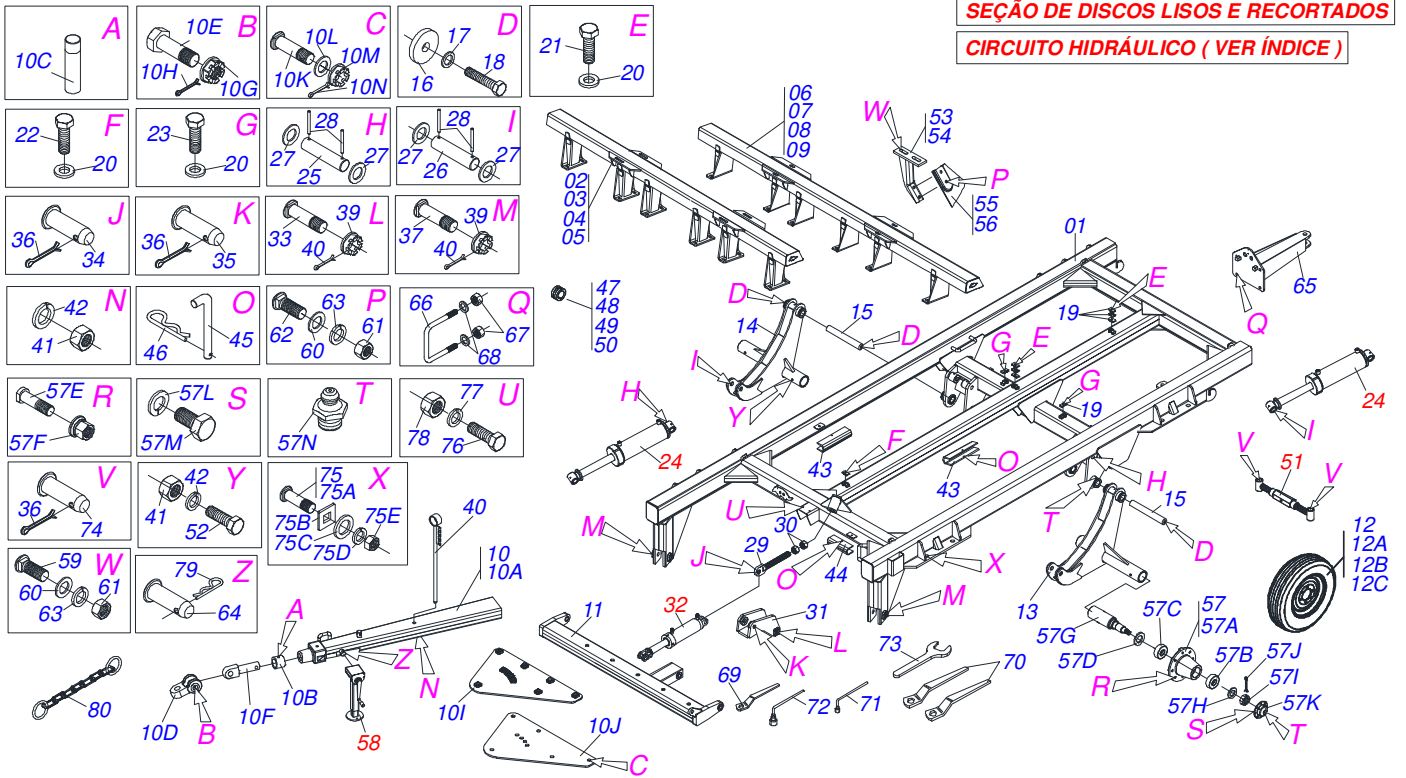

A solid orange horizontal bar at the top left of the page.

PRODUTOS

Código	Descrição
0121560013	GCCRO 7010 52X30X7,5DMDR ESPEC S405
0121560004	GCCRO 7010 60X28X7,5DM DR S/ET S405

ATENÇÃO: IMPORTANTE

A CIVEMASA reserva o direito de aperfeiçoar e/ ou alterar as características técnicas de seus produtos, sem a obrigação de assim proceder com os já comercializados e sem conhecimento prévio da revenda ou do consumidor. As fotos e desenhos são meramente ilustrativos.

INDICE

0909094719	GCCRO 7010 28 A 40 D.	1
0909094720	GCCRO 7010 48 D.	2
0909094721	GCCRO 7010 52,56 E 60 D.	3
0511048088	MACACO COMPLETO	4
0501052005	ESTABILIZADOR CHASSI COMPLETO	5
0511048618	CILINDRO HIDRAULICO 50,8 X 101,6 X 810 X 470	6
0511048617	CILINDRO HIDRAULICO 50,8 X 101,6 X 514 X 205	7
0511048619	CILINDRO HIDRAULICO 53,98 X 114,3 X 654X 346	8
0909090579	SEÇÃO DE DISCOS TRASEIRA 28 A 40	9
0909090580	SEÇÃO DE DISCOS DIANTEIRA RECORTADO 28 A40	10
0909091447	SEÇÃO DE DISCOS DIANTEIRA RECORTADO - 44/48D	11
0909091448	SEÇÃO DE DISCOS TRASEIRO LATERAL DIREITA - 48D	12
0909090584	SECAO DISCO DIANTEIRA LISA 52-56-60	13
0909090585	SECAO DISCO DIANTEIRA REC. 52-56-60	14
0909090586	SECAO DISCO TRASEIRA LISA 52-56-60	15
0909090587	SECAO DISCO TRASEIRA REC. 52-56-60	16
0909094723	SEÇÃO DE DISCOS RECORTADOS 56	17
0909091451	SEÇÃO DE DISCOS TRASEIRO LATERAL ESQUERDA - 52/56/60D	18
0501048457	MANCAL AGRICOLA DM 262 X1.5/8 COM PROTECAO TK	19
0909093381	CIRCUITO HIDRÁULICO COM ENGATE TRASEIRO - 28/48D	20
0909091453	CIRCUITO HIDRÁULICO - 52/56/60D	21