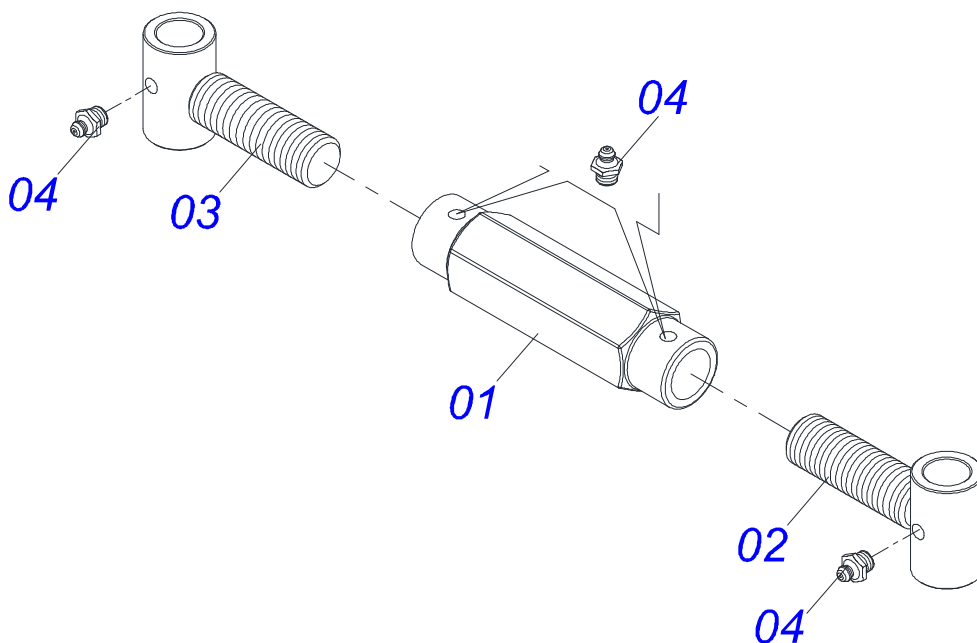

Item	Código	Descrição	Ver Pág.	QT
01	0502011469	PORCA REGULAGEM 245 R. TRAPEZ		01
02	0501069416	FUSO EXTERNO R1.1/2 TRAPEZ DIREITO X140		01
03	0501069417	FUSO EXTERNO R1.1/2 TRAPEZ ESQUERDO X140		01
04	0503010002	GRAXEIRA 1800		04