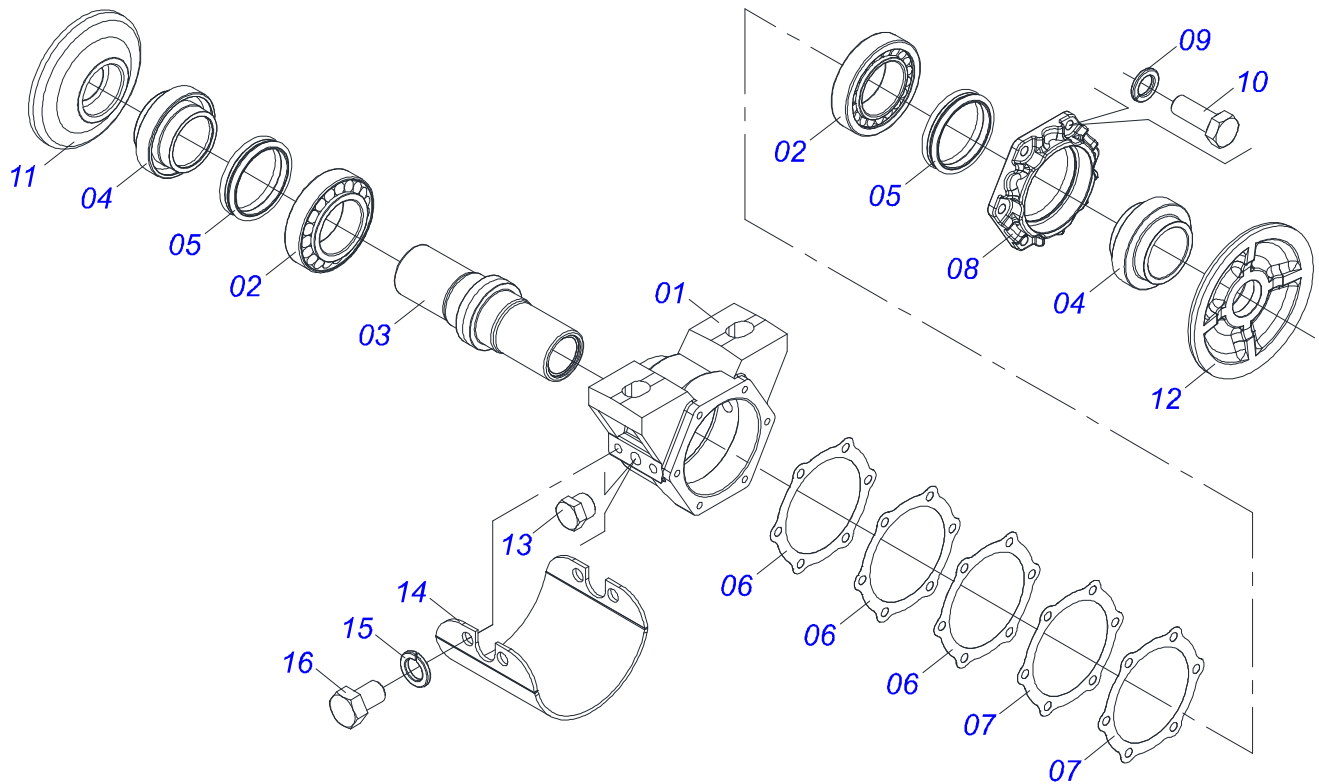

Item	Código	Descrição	Ver Pág.	QT
01	0502020636	CAIXA MANCAL DM 225X1.5/8 C/F 1/2		01
02	0503013496	ROL 3982/3920 NAC		02
03	0502010740	EIXO TK		01
04	0502010736	PORTA RETENÇÃO COM BUCHA		02
05	0503030027	RETENTOR LP JB-255		02
06	0503030030	JUNTA VEDACAO 142 X 113,2 X 0,3		03
07	0503030685	JUNTA VEDACAO 142 X 113,2 X 0,1		02
08	0502020161	TAMPA CAIXA DM MRO-225 1.5/8		01
09	0503011443	ARRUELA PRESSAO 3/8 SA		06
10	0503010237	PARAFUSO 3/8 UNC X 1 C S G.5 ZN		06
11	0502040240	ENCOSTO INTERNO DOS DISCOS		01
12	0502040239	ENCOSTO EXTERNO DOS DISCOS		01
13	0503010856	BUJAO R 3/8 BSPT		02
14	0521012933	CAPA PROTECAO MANCAL 225 COM FURO 16		01
15	0503010019	ARRUELA PRESSAO 1/2 ZN 1K01556		04
16	0503011401	PARAFUSO 1/2 UNC X 3/4 C S		04