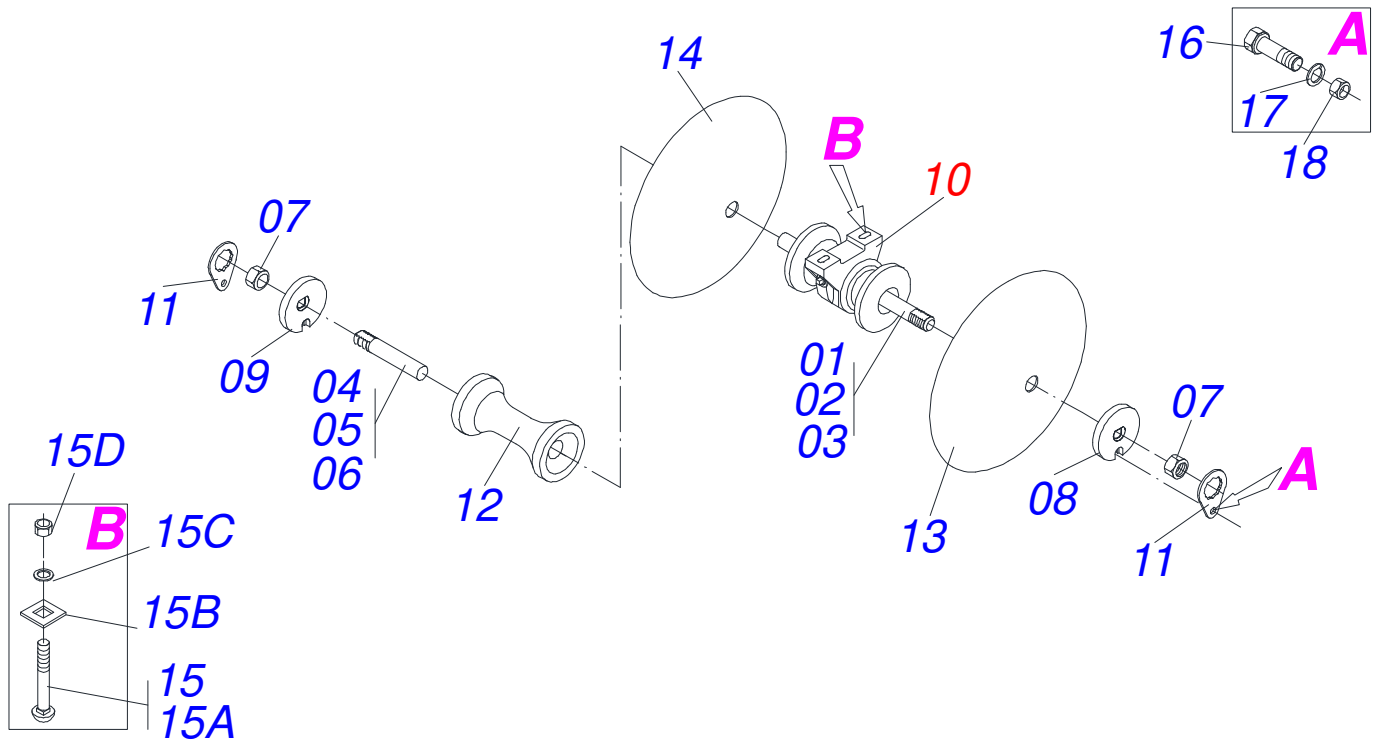

Item	Código	Descrição	Ver Pág.
00	0909090584	SECAO DISCO DIANTEIRA LISA 52-56-60	13 00 00 00
01	0501046859	EIXO 1.5/8 7FPP X1780-PORCAS 2.3/4	02 04 02
02	0501046856	EIXO 1.5/8 7FPP X1510-PORCAS 2.3/4	02
03	0501046861	EIXO 1.5/8 7FPP X2050-PORCAS 2.3/4	02
04	0501015631	EIXO 1.5/8 7FPP X 1780	02 04 02
05	0501019012	EIXO 1.5/8 7FPP X1510	02
06	0501019015	EIXO 1.5/8 7FPP X2050	02
07	0502040640	PORCA 1.5/8 7 FPP SEXTAVADO 2.3/4 ZN	08 08 08
08	0502011047	TRAVA EIXO INTERNO 1.5/8	04 04 04
09	0502011048	TRAVA EIXO EXTERNO 1.5/8	04 04 04
10	0501048457	MANCAL AGRICOLA DM 262 X1.5/8 COM PROTECAO TK	19 08 08 08
11	0511014339	TRAVA PORCA 1.5/8 SEXTAVADO 71,0/71,5 GA	08 08 08
12	0502010703	SEPARADOR 263 C/ F 1.5/8	14 16 18
13	0601039053	DL28X7,5 C102AF04FR1.11/16 TATU	23 25 27
14	0601042070	DL30X7,5 C105AFPAFR1.11/16 D090	23 25 27
15	0501041925	CONJUNTO PECAS IMPLEMENTO 3/4 UNC X 3.1/2 CA	16 16 16
15A	0501010950	PARAFUSO 3/4 UNC X 3.1/2 CAPQ G.5 ZN	16 16 16
15B	0501010949	TRAVA PARAFUSO 3/4	16 16 16
15C	0501010322	ARRUELA LISA 20,50 X 46 X 4,00 ZN	16 16 16
15D	0503010014	PORCA SEXTAVADA 3/4 UNC (PESADA) G.5 ZN	16 16 16
16	0503011267	PARAFUSO 5/8 UNC X 1.1/2 C S G.5 ZN	16 16 16
17	0503010027	ARRUELA PRESSAO 5/8 ZN 1K01574	16 16 16
18	0503012412	PORCA SEXTAVADA AUTOTRAVANTE 5/8 UNC G.5 ZN	16 16 16