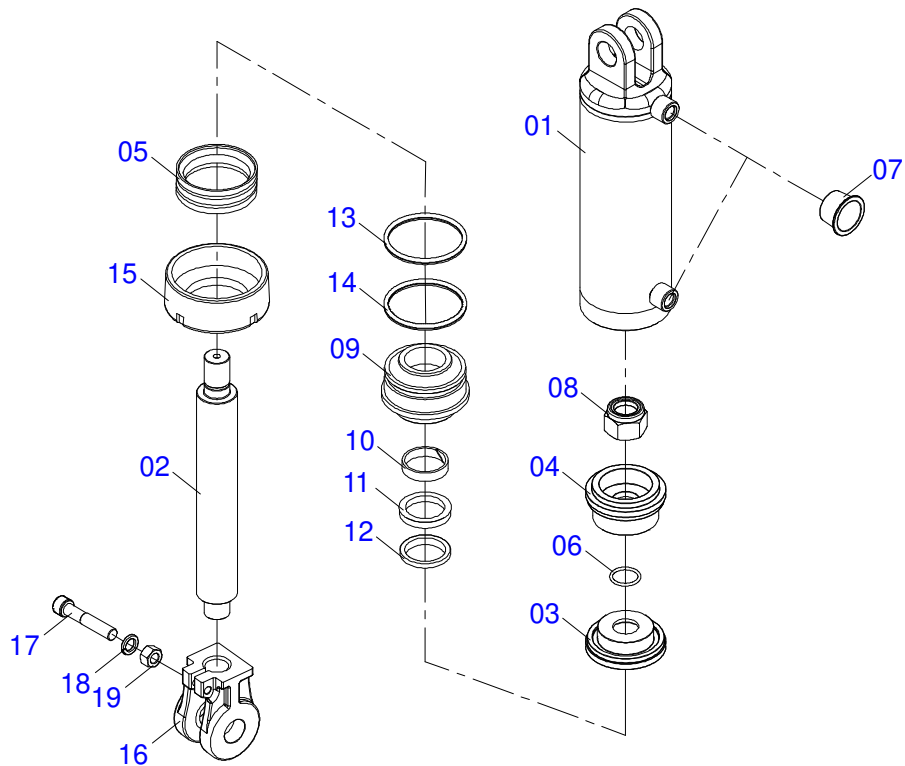

Item	Código	Descrição	Ver Pág.	52	56	60
101	0503010025	ARRUELA PRESSAO 3/8 ZN 1K01527		02	02	02

Item	Código	Descrição	Ver Pág.	QT
01	0503062227	MACACO COMPLETO (8088) ROBUSTEC		01

Item	Código	Descrição	Ver Pág.	QT
01	0502011469	PORCA REGULAGEM 245 R. TRAPEZ		01
02	0501069416	FUSO EXTERNO R1.1/2 TRAPEZ DIREITO X140		01
03	0501069417	FUSO EXTERNO R1.1/2 TRAPEZ ESQUERDO X140		01
04	0503010002	GRAXEIRA 1800		04

Item	Código	Descrição	Ver Pág.	QT
01	0521061438	CAMISA 101,60 X 650,50 X 38,40		01
02	0521061439	EXTENSOR 50,80 X 751,50 X 38,40		01
03	0561016389	CORPO EMBOLO 50,80 X 101,60 HASTE		01
04	0561016387	CORPO EMBOLO 50,80 X 101,60 PORCA		01
05	0503015633	VEDACAO SELEMASTER DSM PCB0NB102-NCRO		01
06	0503010345	ANEL O RING 2-218 N 3006-9B 1G04609		01
07	0503010817	PORCA SEXTAVADA AUTOTRAVANTE COM NYLON 1.1/4 UNF ALTA G.5 ZN		01
08	0502012642	SUPORTE ANEIS 50,80 X 101		01
09	0503011061	ANEL BACK-UP 8-342		01
10	0503010338	ANEL O RING 2-342 N 3006-9B		01
11	0503015634	ANEL SLYDRING GR2C02000-HM061		01
12	0503015635	VEDACAO U-CUP RUUB000020		01
13	0503015636	VEDACAO SCRAPER WAE302000-Z04		01
14	0502010017	TAMPA MOVEL 101,6		01
15	0503030384	PLUG CON N-001		02
16	0521041338	JOGO REP CIL (0511048617)		01