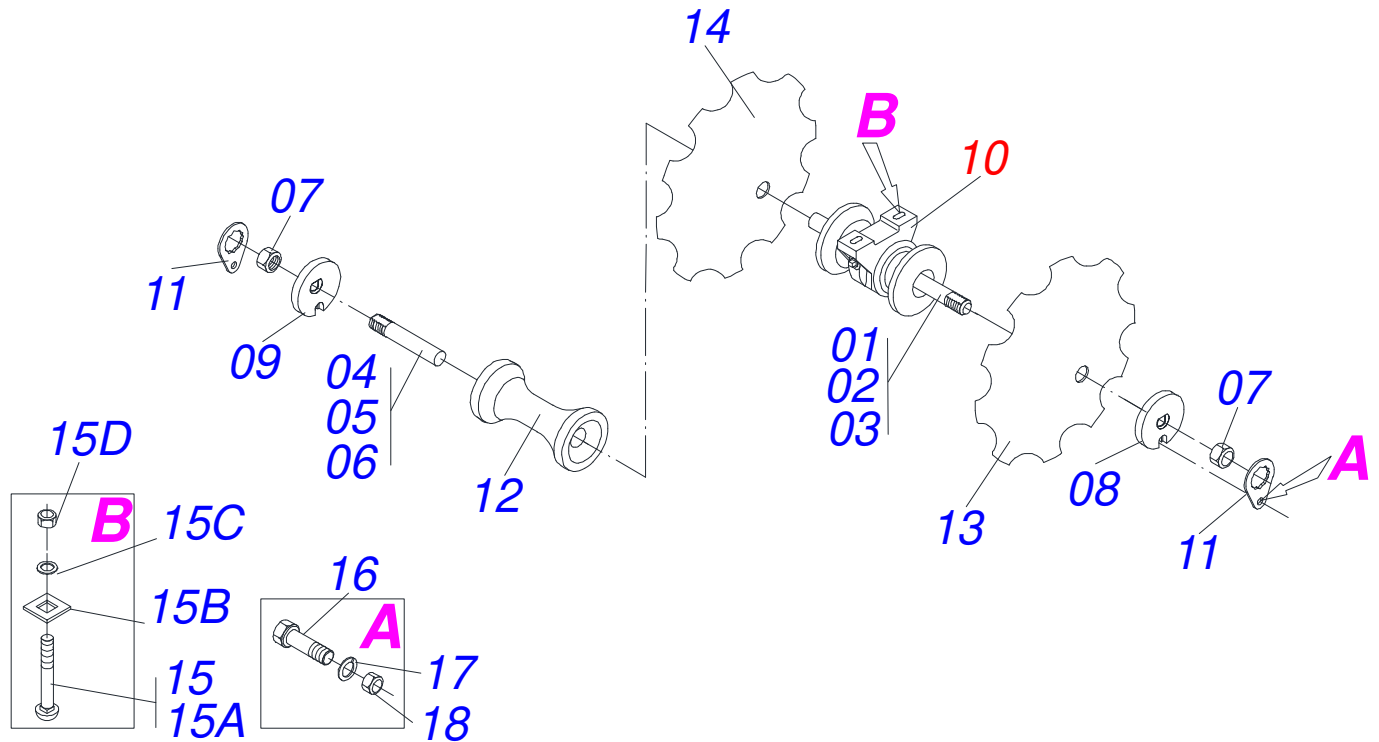

Item	Código	Descrição	Ver Pág.
00	0909090585	SECAO DISCO DIANTEIRA REC. 52-56-60	14 00 00 00
01	0501046859	EIXO 1.5/8 7FPP X1780-PORCAS 2.3/4	02 04 02
02	0501046856	EIXO 1.5/8 7FPP X1510-PORCAS 2.3/4	02
03	0501046861	EIXO 1.5/8 7FPP X2050-PORCAS 2.3/4	00 00 02
04	0501015631	EIXO 1.5/8 7FPP X 1780	02 04 02
05	0501019012	EIXO 1.5/8 7FPP X1510	02
06	0501019015	EIXO 1.5/8 7FPP X2050	00 00 02
07	0502040640	PORCA 1.5/8 7 FPP SEXTAVADO 2.3/4 ZN	08 08 08
08	0502011047	TRAVA EIXO INTERNO 1.5/8	04 04 04
09	0502011048	TRAVA EIXO EXTERNO 1.5/8	04 04 04
10	0501048457	MANCAL AGRICOLA DM 262 X1.5/8 COM PROTECAO TK	19 08 08 08
11	0511014339	TRAVA PORCA 1.5/8 SEXTAVADO 71,0/71,5 GA	08 08 08
12	0502010703	SEPARADOR 263 C/ F 1.5/8	14 16 18
13	0602037006	DISCO RECORTADO 28X7,5 C102AF04FR1.11/16 10R TATU	23 25 27
14	0602040133	DR30X7,5 C105AFPAPFR1.11/16 10REC	23 25 27
15	0501041925	CONJUNTO PECAS IMPLEMENTO 3/4 UNC X 3.1/2 CA	16 16 16
15A	0501010950	PARAFUSO 3/4 UNC X 3.1/2 CAPQ G.5 ZN	16 16 16
15B	0501010949	TRAVA PARAFUSO 3/4	16 16 16
15C	0501010322	ARRUELA LISA 20,50 X 46 X 4,00 ZN	16 16 16
15D	0503010014	PORCA SEXTAVADA 3/4 UNC (PESADA) G.5 ZN	16 16 16
16	0503011267	PARAFUSO 5/8 UNC X 1.1/2 C S G.5 ZN	16 16 16
17	0503010027	ARRUELA PRESSAO 5/8 ZN 1K01574	16 16 16
18	0503012412	PORCA SEXTAVADA AUTOTRAVANTE 5/8 UNC G.5 ZN	16 16 16