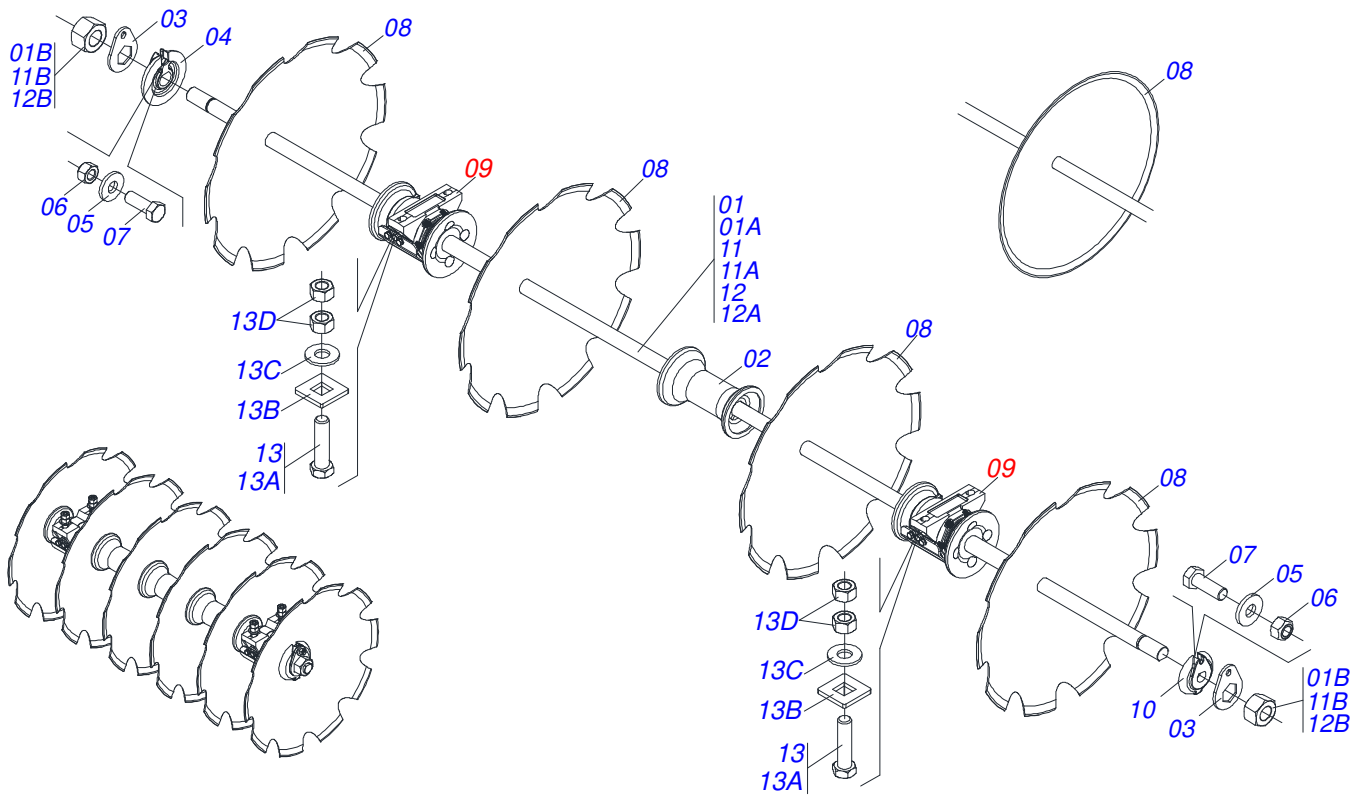

Item	Código	Descrição	Ver Pág.	052	056	060
01	0501046856	EIXO 1.5/8 7FPP X1510-PORCAS 2.3/4		001	000	000
01A	0501019012	EIXO 1.5/8 7FPP X1510		001	000	000
01B	0502840640	PORCA 1.5/8 7 FPP SEXT 2.3/4 SA		002	000	000
02	0502010703	SEPARADOR 263 C/ F 1.5/8		003	004	005
03	0511014339	TRAVA PORCA 1.5/8 SEXTAVADO 71,0/71,5 GA		002	002	002
04	0502011048	TRAVA EIXO EXTERNO 1.5/8		001	001	001
05	0501012140	ARRUELA LISA 16,50 X 40 X 4,00 ZN		002	002	002
06	0503012412	PORCA SEXTAVADA AUTOTRAVANTE 5/8 UNC G.5 ZN		002	002	002
07	0503010232	PARAFUSO 5/8 UNC X 1.3/4 C S G.5 ZN		002	002	002
08	0602040155	DR30X7,5 C105AF02FR1.11/16 10R TATU		006	007	008
08.	0602037006	DISCO RECORTADO 28X7,5 C102AF04FR1.11/16 10R TATU		006	007	008
08..	0601039053	DL28X7,5 C102AF04FR1.11/16 TATU		006	007	008
09	0511048366	MANCAL AGRICOLA DM OL 262 X 1.5/8 OSCILANTE COM SUPORTE PROTECAO		002	002	002
10	0502011047	TRAVA EIXO INTERNO 1.5/8		001	001	001
11	0501046859	EIXO 1.5/8 7FPP X1780-PORCAS 2.3/4		000	001	000
11A	0501015631	EIXO 1.5/8 7FPP X 1780		000	001	000
11B	0502040640	PORCA 1.5/8 7 FPP SEXTAVADO 2.3/4 ZN		000	002	000
12	0501046861	EIXO 1.5/8 7FPP X2050-PORCAS 2.3/4		000	000	001
12A	0501019015	EIXO 1.5/8 7FPP X2050		000	000	001
12B	0502040640	PORCA 1.5/8 7 FPP SEXTAVADO 2.3/4 ZN		000	000	002
13	0501041925	CONJUNTO PECAS IMPLEMENTO 3/4 UNC X 3.1/2 CA		004	004	004
13A	0501010950	PARAFUSO 3/4 UNC X 3.1/2 CAPQ G.5 ZN		004	004	004
13B	0501010949	TRAVA PARAFUSO 3/4		004	004	004
13C	0501010322	ARRUELA LISA 20,50 X 46 X 4,00 ZN		008	008	008
13D	0503010014	PORCA SEXTAVADA 3/4 UNC (PESADA) G.5 ZN		032	032	032