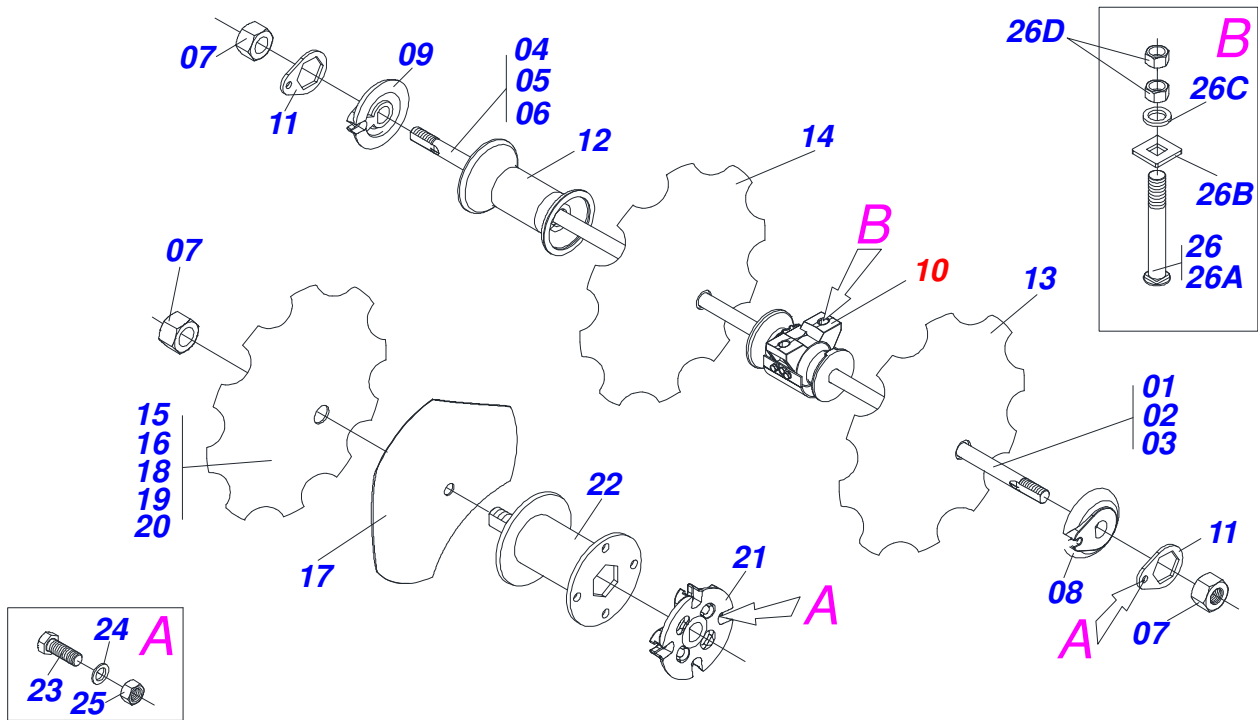

Item	Código	Descrição	Ver Pág.
00	0909090587	SECAO DISCO TRASEIRA REC. 52-56-60	16 00 00 00
01	0501046859	EIXO 1.5/8 7FPP X1780-PORCAS 2.3/4	02 04 02
02	0501046856	EIXO 1.5/8 7FPP X1510-PORCAS 2.3/4	02 00 00
03	0501046861	EIXO 1.5/8 7FPP X2050-PORCAS 2.3/4	00 00 02
04	0501015631	EIXO 1.5/8 7FPP X 1780	02 04 02
05	0501019012	EIXO 1.5/8 7FPP X1510	02 00 00
06	0501019015	EIXO 1.5/8 7FPP X2050	00 00 02
07	0502040640	PORCA 1.5/8 7 FPP SEXTAVADO 2.3/4 ZN	08 08 08
08	0502011047	TRAVA EIXO INTERNO 1.5/8	04 04 04
09	0502011048	TRAVA EIXO EXTERNO 1.5/8	04 04 04
10	0501048457	MANCAL AGRICOLA DM 262 X1.5/8 COM PROTECAO TK	19 08 08 08
11	0511014339	TRAVA PORCA 1.5/8 SEXTAVADO 71,0/71,5 GA	08 08 08
12	0502010703	SEPARADOR 263 C/ F 1.5/8	14 16 18
13	0602040133	DR30X7,5 C105AFPAFR1.11/16 10REC	23 25 27
13.	0602040074	DR30X7,5 C105AF04FR1.11/16 10R TATU	23 25 27
14	0602037006	DISCO RECORTADO 28X7,5 C102AF04FR1.11/16 10R TATU	23 25 27
15	0602037242	DR28X6 C102AFPAFR1.11/16" D090 10RE	01 01 01
16	0602033294	DR26X6 C90AFPAFR1.11/16 10REC TATU	01 01 01
17	0602030359	DR24X6 C72AFPAFR1.11/16 03REC TATU	01 01 01
17.	0602033267	DR26X6 C89AFPAFR1.11/16 3REC TATU	01 01 01
18	0602033067	DR26X7,5 C85AF04FR1.11/16 10R TATU	01 01 01
19	0602030236	DR24X7,5 C67AF04FR1.11/16 10R TATU	01 01 01
20	0602029301	DR22X6 C63AFPAFR1.11/16 03REC TATU	01 01 01
21	0502012377	TRAVA EXTERNO EIXO 1.5/8 FURROW FILLER	01 01 01
22	0511067146	SEPARADOR 227 EIXO 1.5/8 FURROW FIL	01 01 01
23	0503010232	PARAFUSO 5/8 UNC X 1.3/4 C S G.5 ZN	12 12 12
24	0503010027	ARRUELA PRESSAO 5/8 ZN 1K01574	12 12 12
25	0503012412	PORCA SEXTAVADA AUTOTRAVANTE 5/8 UNC G.5 ZN	12 12 12
26	0501041925	CONJUNTO PECAS IMPLEMENTO 3/4 UNC X 3.1/2 CA	16 16 16