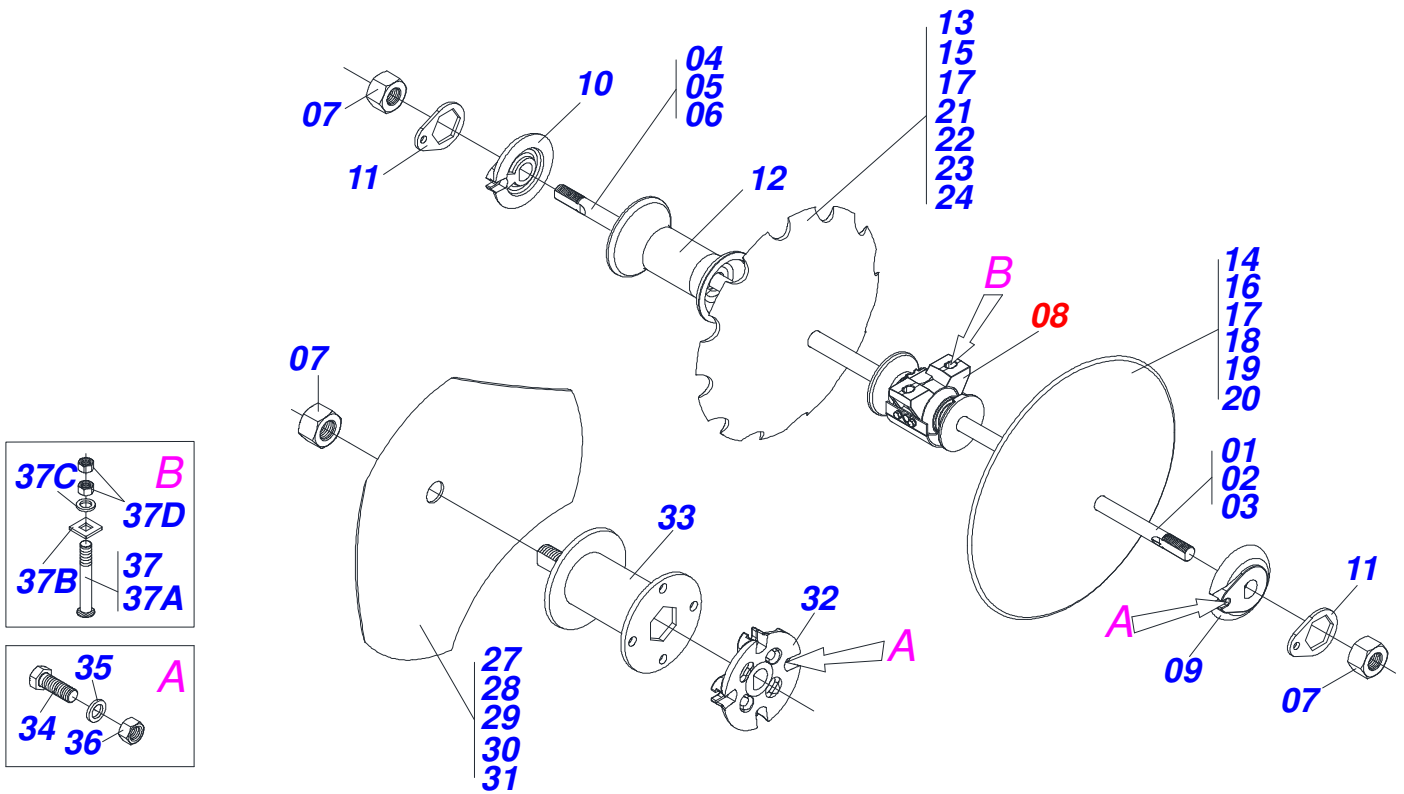

Item	Código	Descrição	Ver Pág.	28 32 36 40LIS./REC.
01	0501046859	EIXO 1.5/8 7FPP X1780-PORCAS 2.3/4	04	00 00 04
02	0501046854	EIXO 1.5/8 7FPP X1240-PORCAS 2.3/4	00	04 00 00
03	0501046856	EIXO 1.5/8 7FPP X1510-PORCAS 2.3/4	00	02 06 02
04	0501015631	EIXO 1.5/8 7FPP X 1780	04	00 00 04
05	0501019016	EIXO 1.5/8 7FPP X1240	00	04 00 00
06	0501019012	EIXO 1.5/8 7FPP X1510	00	02 06 02
07	0502040640	PORCA 1.5/8 7 FPP SEXTAVADO 2.3/4 ZN	08	12 12 12
08	0501048457	MANCAL AGRICOLA DM 262 X1.5/8 COM PROTECAO TK	08	12 12 12
09	0502011047	TRAVA EIXO INTERNO 1.5/8	04	06 08 06
10	0502011048	TRAVA EIXO EXTERNO 1.5/8	04	06 08 06
11	0511014339	TRAVA PORCA 1.5/8 SEXTAVADO 71,0/71,5 GA	08	12 16 12
12	0502010703	SEPARADOR 263 C/ F 1.5/8	16	14 18 22
13	0602037006	DISCO RECORTADO 28X7,5 C102AF04FR1.11/16 10R TATU	14	16 18 38
14	0601039053	DL28X7,5 C102AF04FR1.11/16 TATU	12	14 16 18
15	0602040074	DR30X7,5 C105AF04FR1.11/16 10R TATU	00	00 18 00
16	0601042040	DL30X7,5 C105AF04FR1.11/16 TATU	00	00 16 00
17	0602040133	DR30X7,5 C105AFPAPFR1.11/16 10REC	00	14 00 00
18	0601042070	DL30X7,5 C105AFPAPFR1.11/16 D090	00	16 00 00
19	0601033065	DL26X7,5 C90AF04FR1.11/16 TATU	01	01 00 00
20	0601030096	DL24X7,5 C84AF04FR1.11/16 TATU	01	01 00 00
21	0602029301	DR22X6 C63AFPAPFR1.11/16 03REC TATU	01	01 01 01
22	0602037242	DR28X6 C102AFPAPFR1.11/16" D090 10RE	00	01 00 00
23	0602033294	DR26X6 C90AFPAPFR1.11/16 10REC TATU	00	01 00 00
24	0602030359	DR24X6 C72AFPAPFR1.11/16 03REC TATU	00	01 00 00
25	0601039053	DL28X7,5 C102AF04FR1.11/16 TATU	00	00 01 00
26	0601033065	DL26X7,5 C90AF04FR1.11/16 TATU	00	00 01 00
27	0602030359	DR24X6 C72AFPAPFR1.11/16 03REC TATU	00	00 01 00
28	0602033005	DISCO RECORTADO 26X6 C90AF04FR1.11/16 10R TAT/CIV	00	29 01 01