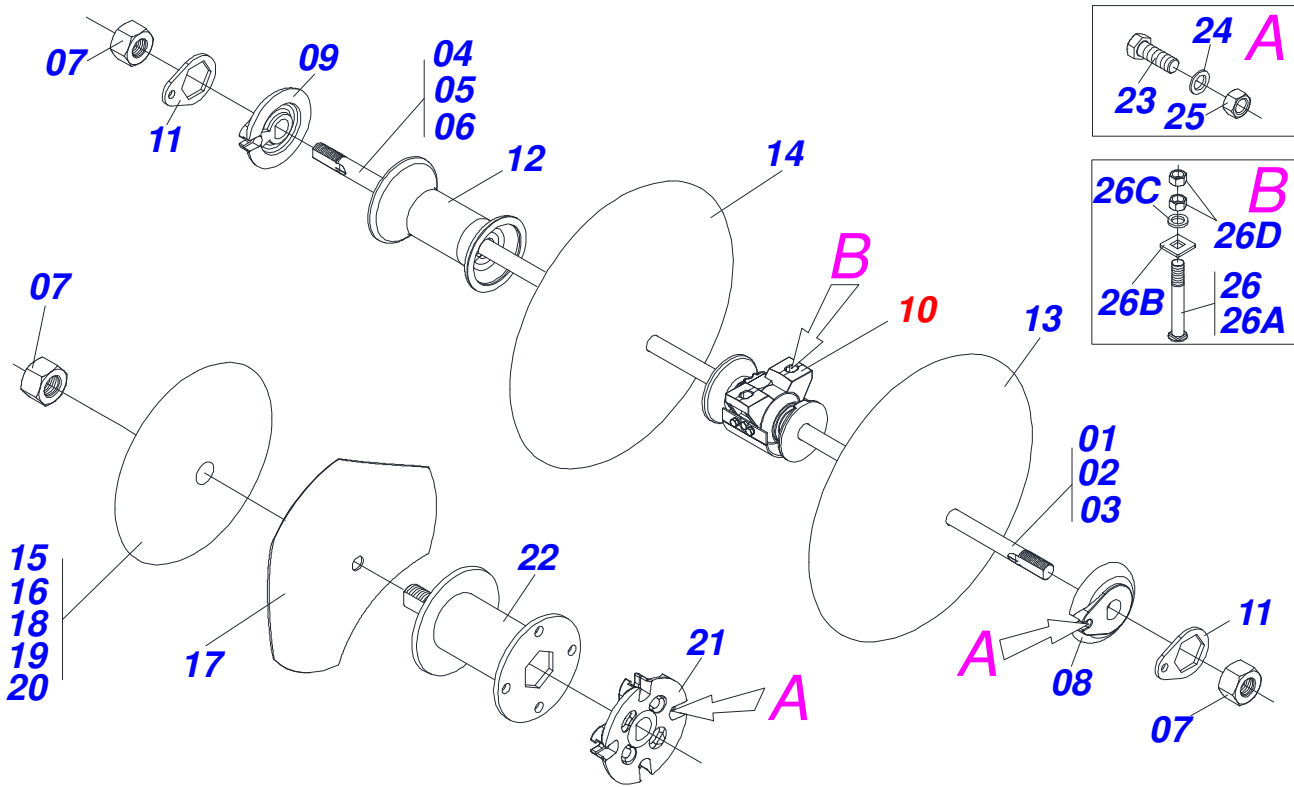

Item	Código	Descrição	Ver Pág.
00	0909090586	SECAO DISCO TRASEIRA LISA 52-56-60	15
01	0501046859	EIXO 1.5/8 7FPP X1780-PORCAS 2.3/4	02 04 02
02	0501046856	EIXO 1.5/8 7FPP X1510-PORCAS 2.3/4	02 00 00
03	0501046861	EIXO 1.5/8 7FPP X2050-PORCAS 2.3/4	00 00 02
04	0501015631	EIXO 1.5/8 7FPP X 1780	02 04 02
05	0501019012	EIXO 1.5/8 7FPP X1510	02 00 00
06	0501019015	EIXO 1.5/8 7FPP X2050	00 00 02
07	0502040640	PORCA 1.5/8 7 FPP SEXTAVADO 2.3/4 ZN	08 08 08
08	0502011047	TRAVA EIXO INTERNO 1.5/8	04 04 04
09	0502011048	TRAVA EIXO EXTERNO 1.5/8	04 04 04
10	0501048457	MANCAL AGRICOLA DM 262 X1.5/8 COM PROTECAO 19 TK	08 08 08
11	0511014339	TRAVA PORCA 1.5/8 SEXTAVADO 71,0/71,5 GA	08 08 08
12	0502010703	SEPARADOR 263 C/ F 1.5/8	14 16 18
13	0601039053	DL28X7,5 C102AF04FR1.11/16 TATU	23 25 27
14	0601042070	DL30X7,5 C105AFPAFR1.11/16 D090	23 25 27
15	0601033005	DL26X6 C90AF04FR1.11/16 TATU/CIVEMA	01 01 01
16	0601030005	DL24X6 C84AF04FR1.11/16 TATU	01 01 01
17	0602029301	DR22X6 C63AFPAFR1.11/16 03REC TATU	01 01 01
18	0601039166	DL28X6 C102AFPAFR1.11/16 D090	01 01 01
19	0601034098	DL26X6 C90AFPAFR1.11/16 D090	01 01 01
20	0601031032	DL24X6 C72AF02FR1.11/16 TATU	01 01 01
21	0502012377	TRAVA EXTERNO EIXO 1.5/8 FURROW FILLER	01 01 01
22	0511067146	SEPARADOR 227 EIXO 1.5/8 FURROW FIL	01 01 01
23	0503010232	PARAFUSO 5/8 UNC X 1.3/4 C S G.5 ZN	12 12 12
24	0503010027	ARRUELA PRESSAO 5/8 ZN 1K01574	12 12 12
25	0503012412	PORCA SEXTAVADA AUTOTRAVANTE 5/8 UNC G.5 ZN	12 12 12
26	0501041925	CONJUNTO PECAS IMPLEMENTO 3/4 UNC X 3.1/2 CA	16 16 16
26A	0501010950	PARAFUSO 3/4 UNC X 3.1/2 CAPQ G.5 ZN	16 16 16
26B	0501010949	TRAVA PARAFUSO 3/4	16 16 16
26C	0501010322	ARRUELA LISA 20,50 X 46 X 4,00 ZN	16 16 16