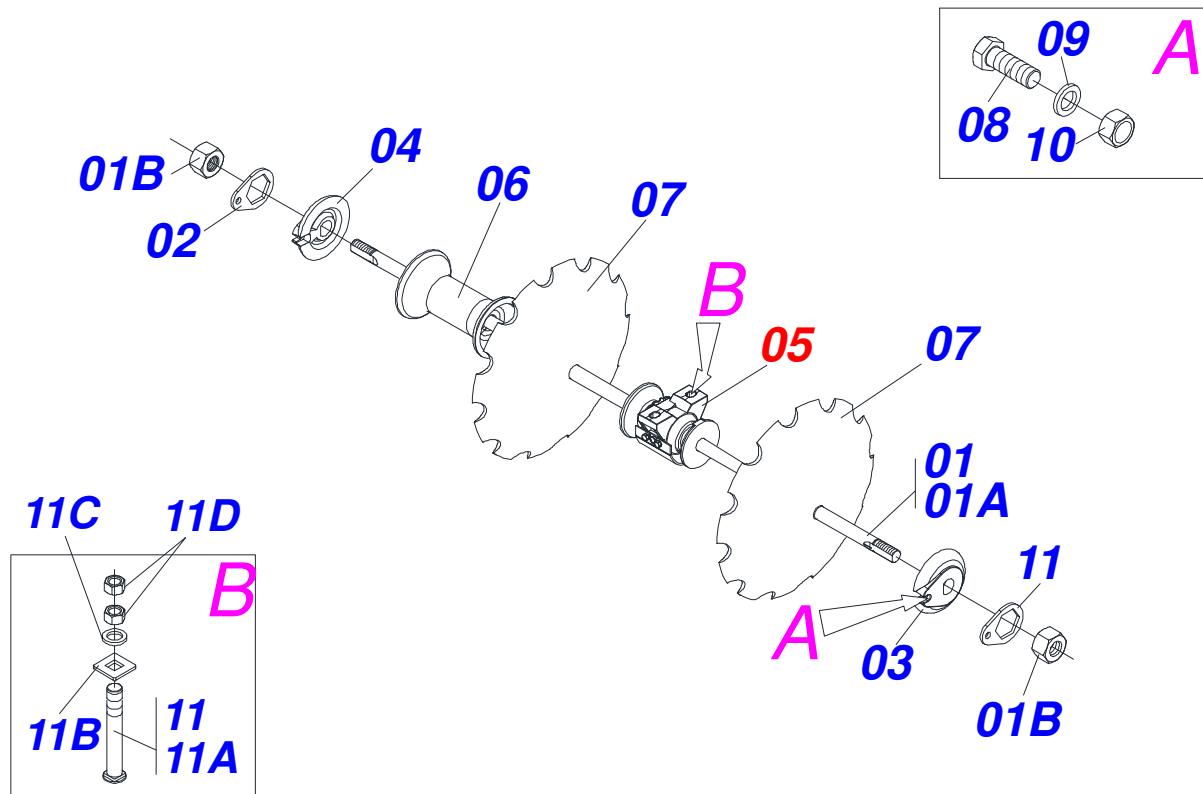

Item	Código	Descrição	Ver Pág.	QT 56 60
01	0501046859	EIXO 1.5/8 7FPP X1780-PORCAS 2.3/4		02 04
01A	0501015631	EIXO 1.5/8 7FPP X 1780		02 04
01B	0502040640	PORCA 1.5/8 7 FPP SEXTAVADO 2.3/4 ZN		04 08
02	0502012636	TRAVA PORCA 1.5/8 (SEXT 71,0/71,50)		04 08
03	0502011048	TRAVA EIXO EXTERNO 1.5/8		02 04
04	0502011047	TRAVA EIXO INTERNO 1.5/8		02 04
05	0501048457	MANCAL AGRICOLA DM 262 X1.5/8 COM PROTECAO 19 TK		08 08
06	0502010703	SEPARADOR 263 C/ F 1.5/8		14 18
07	0602037006	DISCO RECORTADO 28X7,5 C102AF04FR1.11/16 10R TATU		26 30
08	0503011267	PARAFUSO 5/8 UNC X 1.1/2 C S G.5 ZN		04 08
09	0503010027	ARRUELA PRESSAO 5/8 ZN 1K01574		04 08
10	0503010013	PORCA SEXTAVADA 5/8 UNC G.5 ZN		04 08
11	0501041925	CONJUNTO PECAS IMPLEMENTO 3/4 UNC X 3.1/2 CA		16 16
11A	0501010950	PARAFUSO 3/4 UNC X 3.1/2 CAPQ G.5 ZN		16 16
11B	0501010949	TRAVA PARAFUSO 3/4		16 16
11C	0501010322	ARRUELA LISA 20,50 X 46 X 4,00 ZN		16 16
11D	0503010014	PORCA SEXTAVADA 3/4 UNC (PESADA) G.5 ZN		32 32