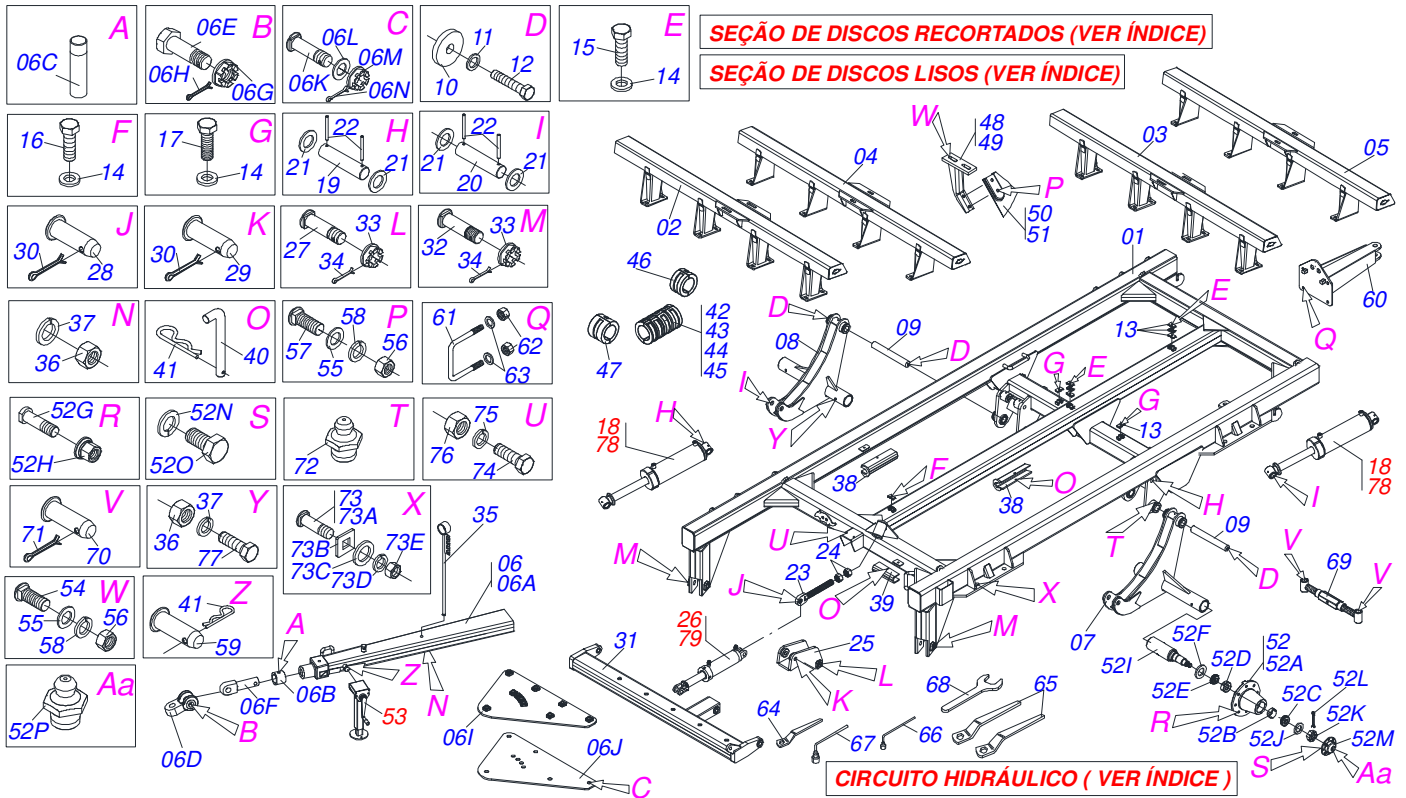

Item	Código	Descrição	Ver Pág.	44 48 D.
01	0501069409	QUADRO GCRO 2240 44 A 56 S-0498	01	01
02	0511065927	CHASSI DIANT 5895 GCCRO 44	01	01
03	0501069842	CHASSI DIANT 6435 GCRO 2240 48 S498	01	01
04	0511065928	CHASSI TRAS 5895 GCCRO 44	01	01
05	0501069843	CHASSI TRAS 6435 GCRO 2240 48	01	01
06	0511041592	BARRA TRAÇÃO COMPLETO COM ENGATE 3"	01	01
06A	0511064669	BARRA TRACAO	01	01
06B	0502040263	ANEL TRAVA ENGATE 32M 106	01	01
06C	0501014219	PINO SEG 32M107	01	01
06D	0502040293	U ENGATE YH-90	01	01
06E	0511067199	PARAFUSO 2 UNS 10FPP X 241,50	01	01
06F	0502040264	PINO ENGATE 32M108/YH-91	01	01
06G	0502040558	PORCA CASTELO 2 UNS 10FPP SEXTAVADO 99 SA	01	01
06H	0503010074	CONTRAPINO 3/8 X 4	01	01
06I	0511064659	PLACA SUPERIOR	01	01
06J	0511064658	PLACA INFERIOR	01	01
06K	0521011880	EIXO JUNCAO 37,50 X 227 PQ R.1.1/2 GAPCW ZN	01	01
06L	0501012916	ARRUELA LISA 38,50 X 66 X 4,75 ZN	01	01
06M	0501011301	PORCA CASTELO 1.1/2 UNC 6 FPP SEXTAVADA 2.5/16 ZN	01	01
06N	0503010010	CONTRAPINO 1/4 X 2.1/2	01	01
07	0511066611	SUPT RODADO ESQ GCRO 7010	01	01
08	0511066741	SUPT RODADO DIR GCRO 7010	01	01
09	0531018062	EIXO JUNCAO 408	02	02
10	0521011565	ARRUELA LISA 26,50 X 80 X 9,50 ZN	04	04
11	0503010012	ARRUELA PRESSAO 1 ZN 1K01602	04	04
12	0503011250	PARAFUSO 1 UNC X 2 C S G.7 ZN	04	04
13	0502012702	CORPO SUPORTE PRESILHA R7/16	10	10
14	0503010180	ARRUELA PRESSAO 7/16 ZN 1K01546	05	05
15	0503012555	PARAFUSO 7/16 UNC X 2 CS RT G.7 ZN	02	02
16	0503010850	PARAFUSO 7/16 UNC X 3 CS G.5 ZN	01	01
17	0503010851	PARAFUSO 7/16 UNC X 3.1/2 C S G.5 1K04803	02	02