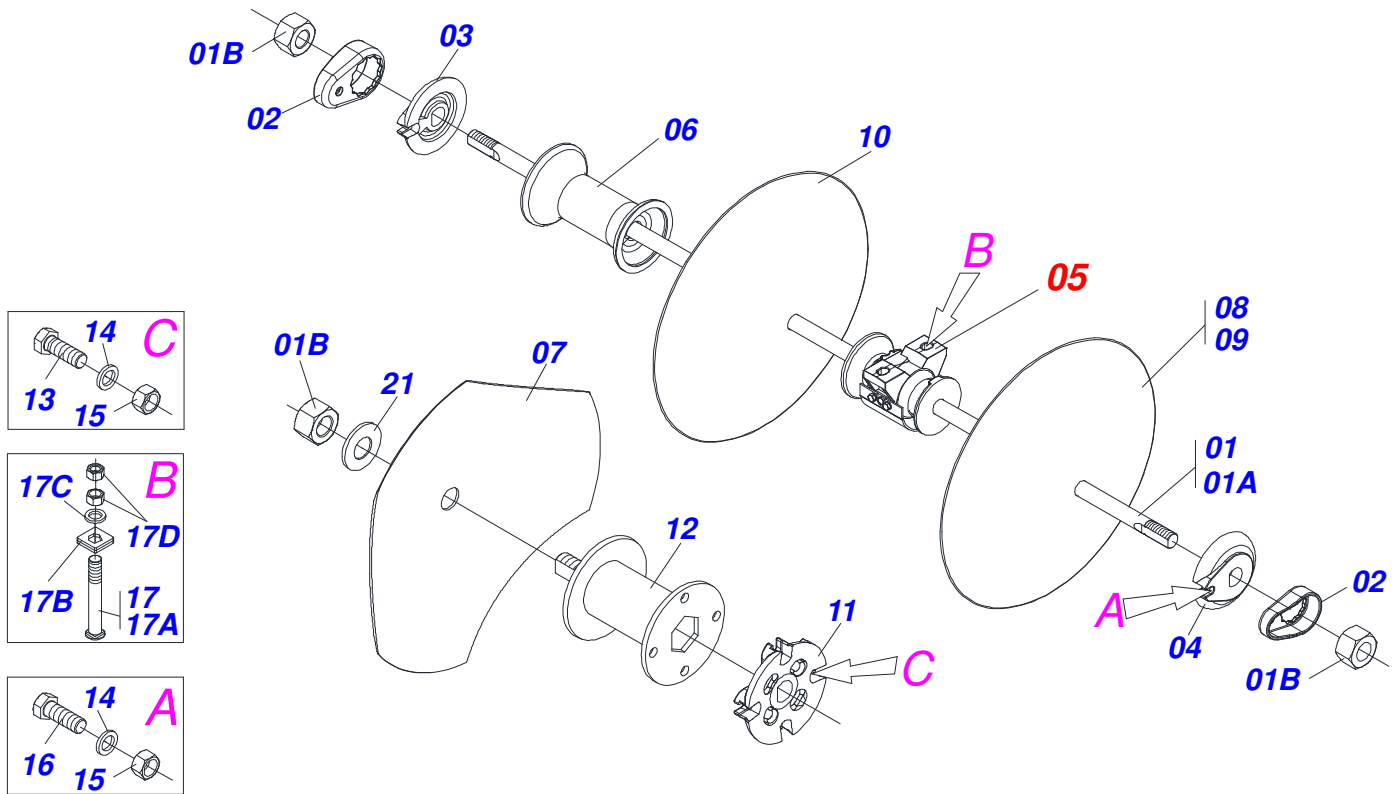

Item	Código	Descrição	Ver Pág.	QT
01	0501046856	EIXO 1.5/8 7FPP X1510-PORCAS 2.3/4		04
01A	0501019012	EIXO 1.5/8 7FPP X1510		04
01B	0502040640	PORCA 1.5/8 7 FPP SEXTAVADO 2.3/4 ZN		09
02	0511014339	TRAVA PORCA 1.5/8 SEXTAVADO 71,0/71,5 GA		08
03	0502011048	TRAVA EIXO EXTERNO 1.5/8		04
04	0502011047	TRAVA EIXO INTERNO 1.5/8		04
05	0501048457	MANCAL AGRICOLA DM 262 X1.5/8 COM PROTECAO TK	19	08
06	0502010703	SEPARADOR 263 C/ F 1.5/8		14
07	0602029301	DR22X6 C63AFPAFR1.11/16 03REC TATU		01
08	0601030005	DL24X6 C84AF04FR1.11/16 TATU		01
09	0601033005	DL26X6 C90AF04FR1.11/16 TATU/CIVEMA		01
10	0601039053	DL28X7,5 C102AF04FR1.11/16 TATU		24
11	0502012377	TRAVA EXTERNO EIXO 1.5/8 FURROW FILLER		01
12	0511067146	SEPARADOR 227 EIXO 1.5/8 FURROW FIL		01
13	0503010232	PARAFUSO 5/8 UNC X 1.3/4 C S G.5 ZN		04
14	0503010027	ARRUELA PRESSAO 5/8 ZN 1K01574		12
15	0503010013	PORCA SEXTAVADA 5/8 UNC G.5 ZN		12
16	0503011267	PARAFUSO 5/8 UNC X 1.1/2 C S G.5 ZN		08
17	0501041925	CONJUNTO PECAS IMPLEMENTO 3/4 UNC X 3.1/2 CA		16
17A	0501010950	PARAFUSO 3/4 UNC X 3.1/2 CAPQ G.5 ZN		16
17B	0501010949	TRAVA PARAFUSO 3/4		16
17C	0501010322	ARRUELA LISA 20,50 X 46 X 4,00 ZN		16
17D	0503010014	PORCA SEXTAVADA 3/4 UNC (PESADA) G.5 ZN		32