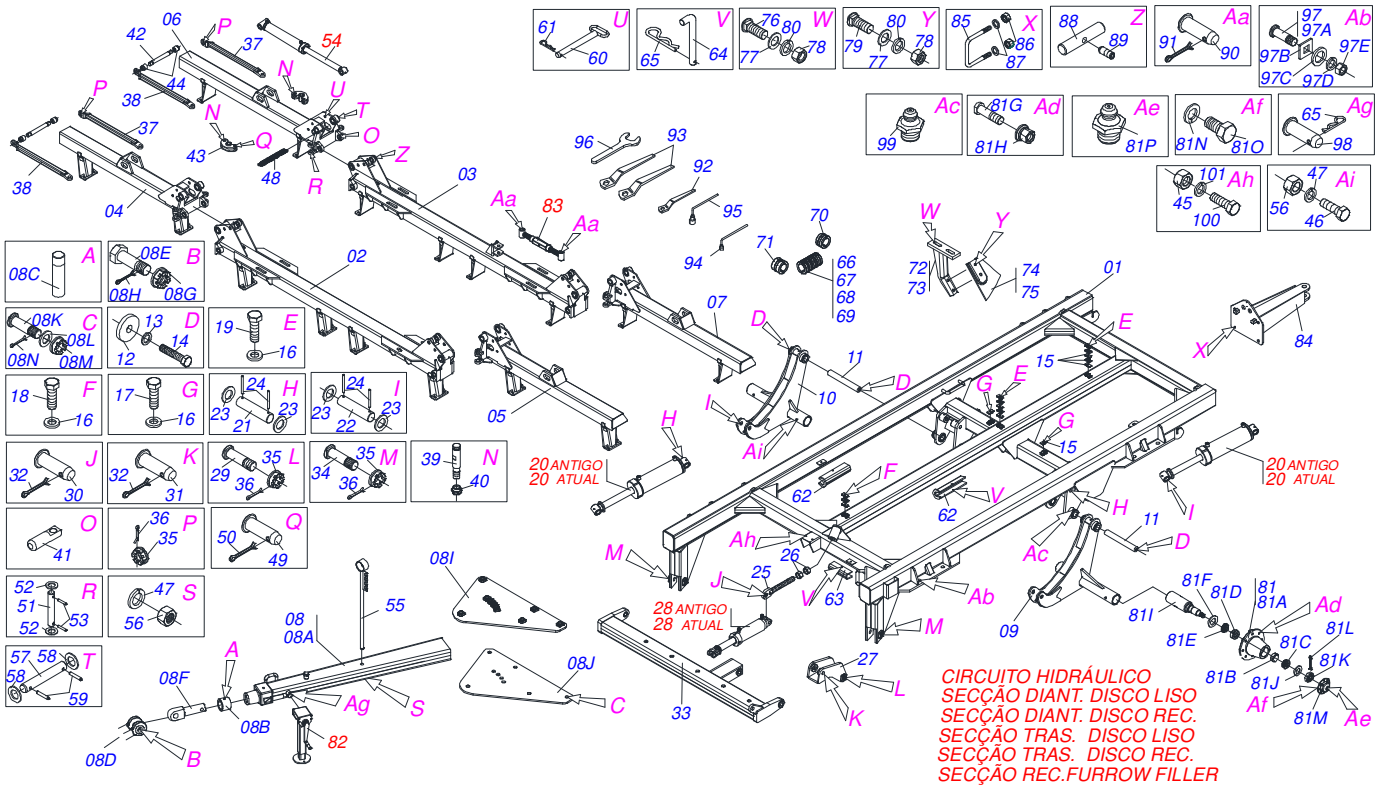

Item	Código	Descrição	Ver Pág.	52	56	60
001	0521063431	QUADRO GCCRO E-270 56		01	01	01
002	0511066556	CHASSI CENT DIANT GCRO 7010 52/60		01	01	01
003	0511066557	CHASSI CENT TRAS GCRO 7010 52/60		01	01	01
004	0521065084	CHASSI DIANT LAT DIR GCCRO 7010 52		01	00	00
004.	0521063454	CHASSI LAT DIANT DIR GCCRO E270 56		00	01	00
004..	0521063991	CHASSI LAT DIANT DIR GCCRO E270 60		00	00	01
005	0521065085	CHASSI DIANT LAT ESQ GCCRO 7010 52		01	00	00
005.	0521063455	CHASSI DIANT LAT ESQ GCCRO E270 56		00	01	00
005..	0521063992	CHASSI LAT DIANT ESQ GCCRO E270 60		00	00	01
006	0521065086	CHASSI LAT TRAS DIR GCCRO 7010 52		01	00	00
006.	0521063456	CHASSI LAT TRAS DIR GCCRO E270 56		00	01	00
006..	0521063993	CHASSI LAT TRAS DIR GCCRO E270 60		00	00	01
007	0521065087	CHASSI LAT TRAS ESQ GCCRO 7010 52		01	00	00
007.	0521063457	CHASSI LAT TRAS ESQ GCCRO E270 56		00	01	00
007..	0521063994	CHASSI LAT TRAS ESQ GCCRO E270 60		00	00	01
008	0511041592	BARRA TRAÇÃO COMPLETO COM ENGATE 3"		01	01	01
008A	0511064669	BARRA TRACAO		01	01	01
008B	0502040263	ANEL TRAVA ENGATE 32M 106		01	01	01
008C	0501014219	PINO SEG 32M107		01	01	01
008D	0502040293	U ENGATE YH-90		01	01	01
008E	0511067199	PARAFUSO 2 UNS 10FPP X 241,50		01	01	01
008F	0502040264	PINO ENGATE 32M108/YH-91		01	01	01
008G	0502040558	PORCA CASTELO 2 UNS 10FPP SEXTAVADO 99 SA		01	01	01
008H	0503010074	CONTRAPINO 3/8 X 4		01	01	01
008I	0511064659	PLACA SUPERIOR		01	01	01
008J	0511064658	PLACA INFERIOR		01	01	01
008K	0521011880	EIXO JUNCAO 37,50 X 227 PQ R.1.1/2 GAPCW ZN		06	06	06
008L	0501012916	ARRUELA LISA 38,50 X 66 X 4,75 ZN		06	06	06
008M	0501011301	PORCA CASTELO 1.1/2 UNC 6 FPP SEXTAVADA 2.5/16 ZN		06	06	06
008N	0503010010	CONTRAPINO 1/4 X 2.1/2		06	06	06
009	0511066611	SUPT RODADO ESQ GCRO 7010		01	01	01