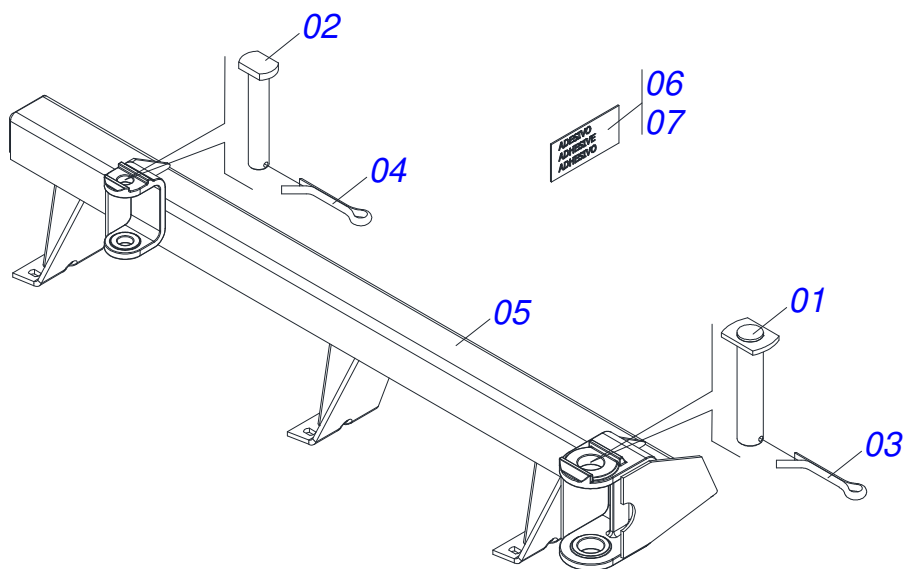

Item	Código	Descrição	Ver Pág.	QT
01	0501065487	EIXO JUNCAO 62,5 X 313		01
02	0521010644	EIXO JUNCAO 37,9 X 213		01
03	0503010073	CONTRAPINO 3/8 X 3.1/2		01
04	0503010534	CONTRAPINO 3/8 X 2.1/2 ZN		01
05	0501065527	CHASSI TRASEIRO		01
06	0503034120	ETIQUETA ADESIVA		01
07	0503033427	ETIQUETA ADESIVA LOGO TATU 80X107		01