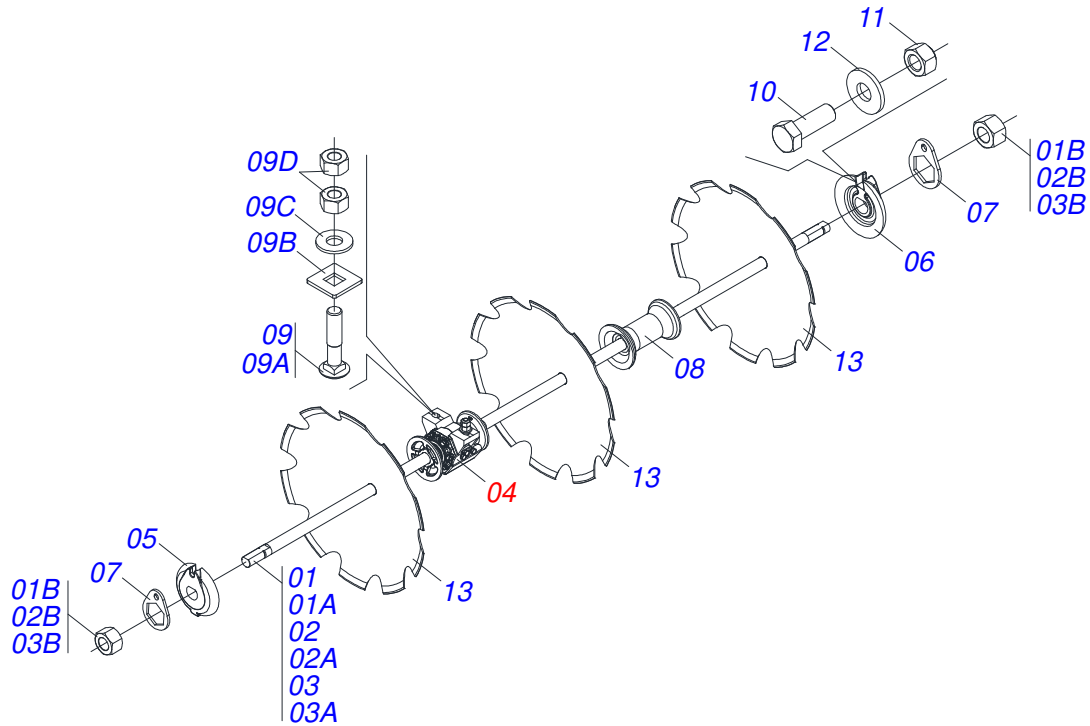

Item	Código	Descrição	Ver Pág.	16	36	40
01	0501046861	EIXO 1.5/8 7FPP X2050-PORCAS 2.3/4		02	00	00
01A	0501019015	EIXO 1.5/8 7FPP X2050		02	00	00
01B	0502040640	PORCA 1.5/8 7 FPP SEXTAVADO 2.3/4 ZN		02	00	00
02	0501046856	EIXO 1.5/8 7FPP X1510-PORCAS 2.3/4		00	06	02
02A	0501019012	EIXO 1.5/8 7FPP X1510		00	06	02
02B	0502040640	PORCA 1.5/8 7 FPP SEXTAVADO 2.3/4 ZN		00	06	02
03	0501046859	EIXO 1.5/8 7FPP X1780-PORCAS 2.3/4		00	00	04
03A	0501015631	EIXO 1.5/8 7FPP X 1780		00	00	04
03B	0502040640	PORCA 1.5/8 7 FPP SEXTAVADO 2.3/4 ZN		00	00	04
04	0501046925	MANCAL AGRICOLA DM OL 262 1.5/8" PR	18	06	12	12
04.	0501046916	MANCAL AGRICOLA CM GX 262 1.5/8 PR	19	00	00	16
05	0502011047	TRAVA EIXO INTERNO 1.5/8		02	06	06
06	0502011048	TRAVA EIXO EXTERNO 1.5/8		02	06	06
07	0511014339	TRAVA PORCA 1.5/8 SEXTAVADO 71,0/71,5 GA		04	12	12
08	0502010703	SEPARADOR 263 C/ F 1.5/8		08	18	22
09	0511040034	CONJUNTO PEÇAS IMPLENTO CO 3/4 UNC X 3.1/4 CA		12	24	24
09A	0501017303	PARAFUSO 3/4 UNC X 3.1/4 CAPQ G.5 ZN		12	24	24
09B	0501010949	TRAVA PARAFUSO 3/4		12	24	24
09C	0501010322	ARRUELA LISA 20,50 X 46 X 4,00 ZN		12	24	24
09D	0503010014	PORCA SEXTAVADA 3/4 UNC (PESADA) G.5 ZN		12	24	24
10	0503010232	PARAFUSO 5/8 UNC X 1.3/4 C S G.5 ZN		04	12	12
11	0503012412	PORCA SEXTAVADA AUTOTRAVANTE MEC/TORQUE 5/8 UNC G.5 ZN		04	12	12
12	0501012140	ARRUELA LISA 16,50 X 40 X 4,00 ZN		04	12	12
13	0602037004	DISCO RECORTADO 28X6 C102AF04FR1.11/16 10R TAT/ CV		16	00	00
13.	0602037006	DISCO RECORTADO 28X7,5 C102AF04FR1.11/16 10R TATU		00	36	40