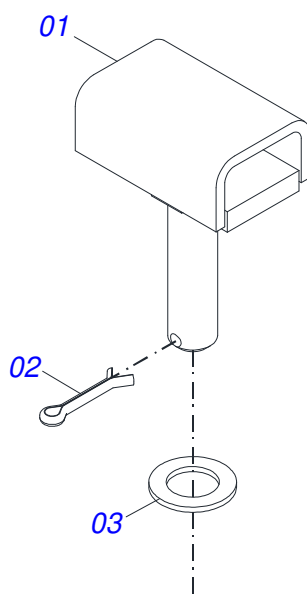

Item	Código	Descrição	Ver Pág.	QT
01	0501062185	EIXO JUNCAO 62,5 X 345		01
02	0501010276	PARAFUSO 1 UNC X 3 C.S. G.5 ZN		01
03	0501011445	ARRUELA LISA 26 X 46 X 3,00 ZN		01
04	0503010012	ARRUELA PRESSAO 1 ZN 1K01602		01
05	0501010059	PORCA SEXTAVADA 1 UNC (PESADA) G.5 ZN		01
06	0521010644	EIXO JUNCAO 37,9 X 213		01
07	0503033689	EMBLEMA GIC		01
08	0503033244	EMBLEMA LOGO CIVEMASA 70 X 280		01
09	0503010534	CONTRAPINO 3/8 X 2.1/2 ZN		01
10	0521065685	CHASSI TRASEIRO		01

Item	Código	Descrição	Ver Pág.	QT
01	0501060299	BARRA DE TRAÇÃO 1500		01
02	0501010272	PLACA SUPERIOR/INFERIOR		02
03	0501010295	PARAFUSO 1.1/2 NC X 172 ZN		05
04	0501012916	ARRUELA LISA 38,50 X 66 X 4,75 ZN		05
05	0501011301	PORCA CASTELO 1.1/2 UNC 6 FPP SEXTAVADA 2.5/16 ZN		05
06	0503010010	CONTRAPINO 1/4 X 2.1/2		05
07	0501060317	ENGATE TRATOR		01
08	0501016415	PARAFUSO 1.1/2 NC X 245 ZN		01
09	0501011301	PORCA CASTELO 1.1/2 UNC 6 FPP SEXTAVADA 2.5/16 ZN		01
10	0503010010	CONTRAPINO 1/4 X 2.1/2		01

Item	Código	Descrição	Ver Pág.	QT
01	0501013284	BARRA REGULAGEM		01
02	0501060434	CAIXA BATEDORA		01
03	0521010573	EIXO JUNCAO 25 X 80 FURO 65 ZN GN		01
04	0503010571	CONTRAPINO 1/4 X 1.1/2		01

Item	Código	Descrição	Ver Pág.	QT
01	0501063206	CORPO REGISTRO		01
02	0503010534	CONTRAPINO 3/8 X 2.1/2 ZN		01
03	0501012916	ARRUELA LISA 38,50 X 66 X 4,75 ZN		01