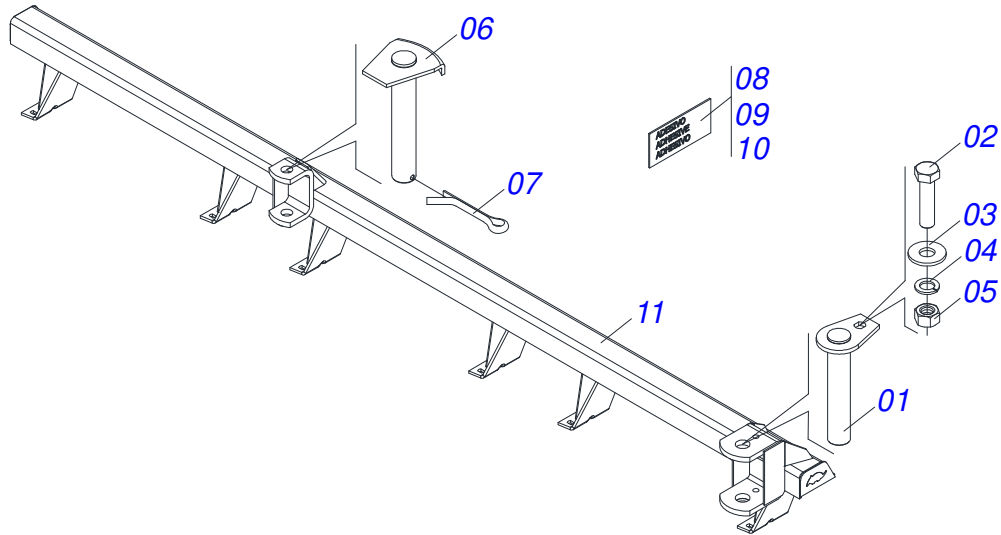

Item	Código	Descrição	Ver Pág.	QT
01	0501062185	EIXO JUNCAO 62,5 X 345		01
02	0501010276	PARAFUSO 1 UNC X 3 C.S. G.5 ZN		01
03	0501011445	ARRUELA LISA 26 X 46 X 3,00 ZN		01
04	0503010012	ARRUELA PRESSAO 1 ZN 1K01602		01
05	0501010059	PORCA SEXTAVADA 1 UNC (PESADA) G.5 ZN		01
06	0501063253	EIXO JUNCAO 50 X 300		01
07	0503010534	CONTRAPINO 3/8 X 2.1/2 ZN		01
08	0503033647	EMBLEMA AUTO CONTROLE OK APROVADO CIVEMASA		01
09	0503033689	EMBLEMA GIC		01
10	0503033244	EMBLEMA LOGO CIVEMASA 70 X 280		01
11	0521065823	CHASSI TRASEIRO		01