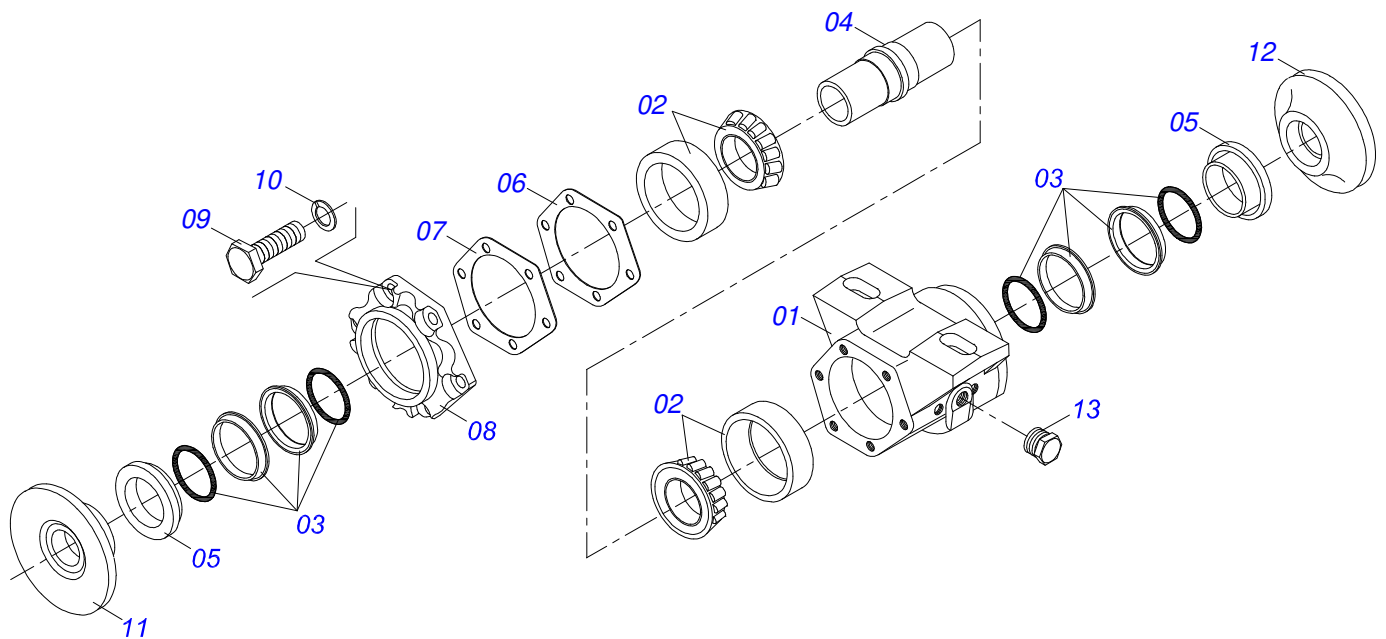

Item	Código	Descrição	Ver Pág.	QT
01	0502020481	CAIXA MANCAL AGRICOLA DM OL		01
02	0503010005	ROLAMENTO 32212 IMP		02
03	0503030027	RETENTOR LP JB-255		02
04	0502010900	EIXO CM/DM		01
05	0502010735	PORTA RETENTOR COM BUCHA		02
06	0503030030	JUNTA VEDACAO 142 X 113,2 X 0,3		02
07	0503030685	JUNTA VEDACAO 142 X 113,2 X 0,1		02
08	0502020161	TAMPA CAIXA DM MRO-225 1.5/8		01
09	0503010237	PARAFUSO 3/8 UNC X 1 C S G.5 ZN		06
10	0503011443	ARRUELA PRESSAO 3/8 SA		06
11	0502040239	ENCOSTO EXTERNO DOS DISCOS		01
12	0502040240	ENCOSTO INTERNO DOS DISCOS		01
13	0503010856	BUJAO R3/8" BSPT		01