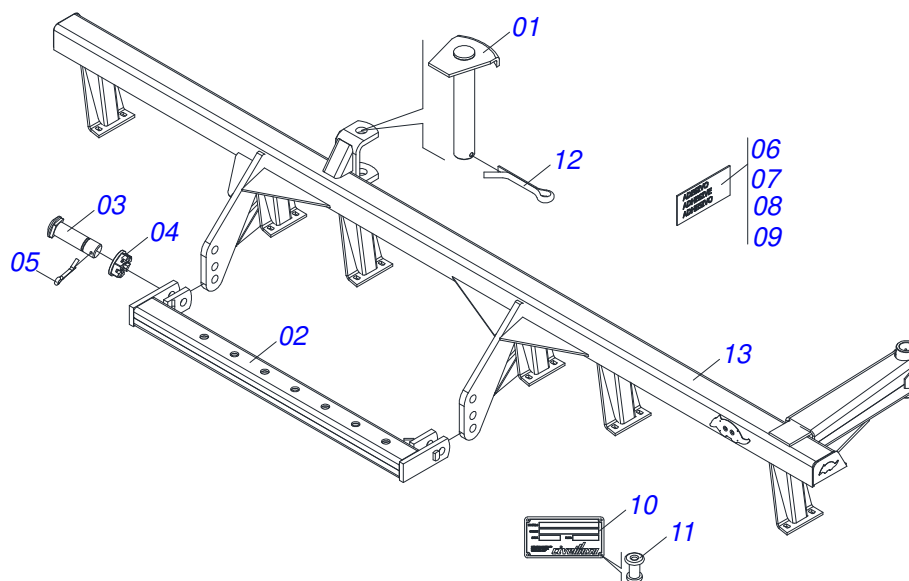

Item	Código	Descrição	Ver Pág.	QT
01	0501063253	EIXO JUNCAO 50 X 300		01
02	0521062520	BARRA ENGATE		01
03	0501016416	PARAFUSO 1.1/2 NC X 138		02
04	0501011301	PORCA CASTELO 1.1/2 UNC 6 FPP SEXTAVADA 2.5/16 ZN		02
05	0503010010	CONTRAPINO 1/4 X 2.1/2		02
06	0503033647	EMBLEMA AUTO CONTROLE OK APROVADO CIVEMASA		01
07	0503031428	ETIQUETA ADESIVA ATENCAO LER MANUAL		01
08	0503033689	EMBLEMA GIC		01
09	0503033244	EMBLEMA LOGO CIVEMASA 70 X 280		01
10	0503034004	ETIQUETA IDENTIFICACAO ALUMINIO CIVEMASA 61X118		01
11	0503010001	REBITE POP ADESIVA 423 3,2 X 5,5		04
12	0503010534	CONTRAPINO 3/8 X 2.1/2 ZN		01
13	0521065822	CHASSI DIANTEIRO		01