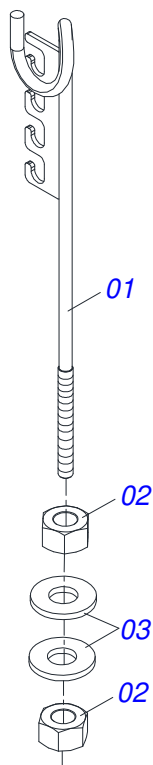

SUPORE MANGUEIRA 3/4 X 975 COMPLETO

Item	Código	Descrição	Ver Pág.	QT
01	0511067334	SUPORE MANGUEIRA		01
02	0503010014	PORCA SEXTAVADA 3/4 UNC (PESADA) G.5 ZN		02
03	0501010322	ARRUELA LISA 20,50 X 46 X 4,00 ZN		02