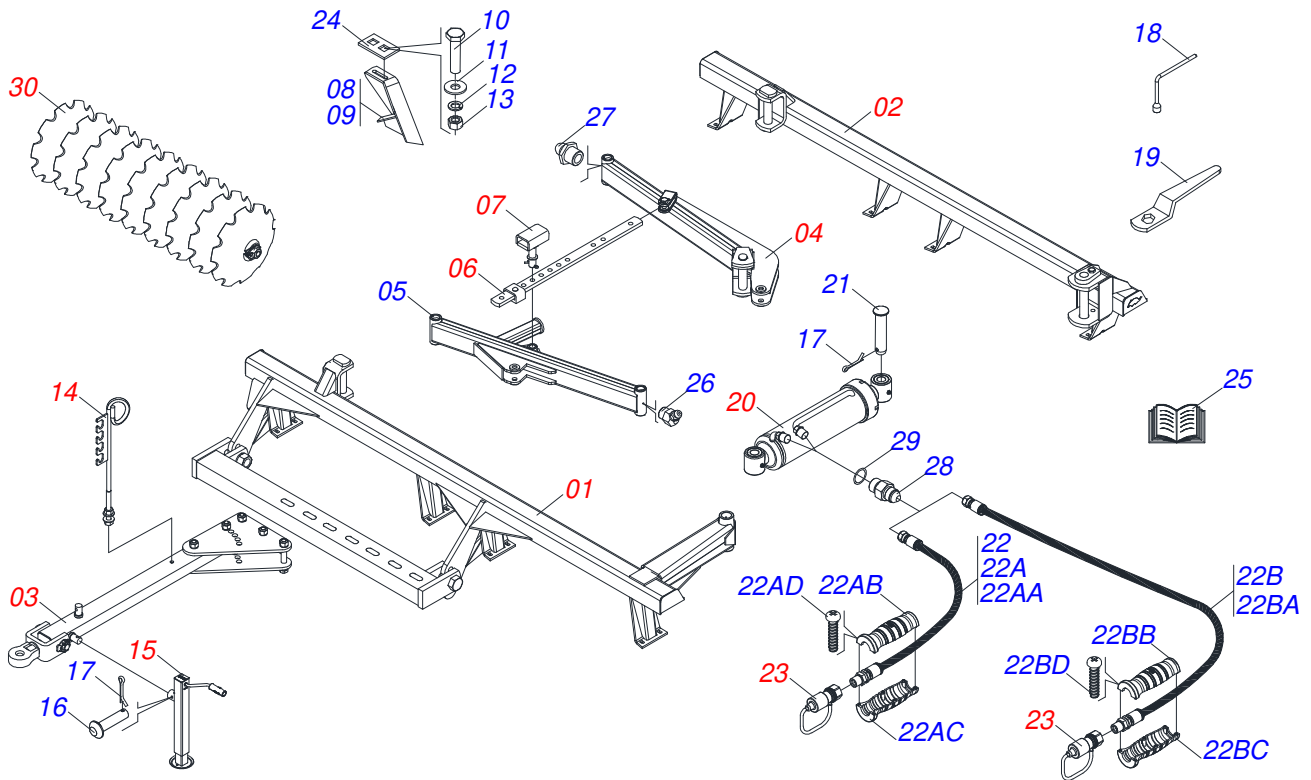

Item	Código	Descrição	Ver Pág.	36	40
01	0521045363	CHASSI DIANTEIRO COMPLETO	7	01	00
01.	0521045300	CHASSI DIANTEIRO COMPLETO	8	00	01
02	0521045364	CHASSI TRASEIRO COMPLETO	9	01	00
02.	0521045301	CHASSI TRASEIRO COMPLETO	10	00	01
03	0501041372	BARRA TRAÇÃO COMPLETA	11	01	01
04	0501040324	BARRA ESTABILIZADORA TRASEIRA COMPLETA	12	01	01
05	0501060448	BARRA ESTABILIZADORA DIANTEIRA		01	01
06	0501041216	BARRA REGULADORA COMPLETO	13	01	01
07	0501041199	CORPO REGISTRO COMPLETO	14	01	01
08	0501065827	LIMPADOR DIANTEIRO DUPLO		11	13
09	0501065828	LIMPADOR TRASEIRO DUPLO		11	13
10	0503010740	PARAFUSO 1/2 UNC X 2 CS G.5 ZN		52	58
11	0511017302	ARRUELA LISA 13,50 X 32,50 X 3,0 ZN		52	58
12	0503010019	ARRUELA PRESSAO 1/2 ZN 1K01556		52	58
13	0503010060	PORCA SEXTAVADA 1/2 UNC G.5 ZN		52	58
14	0501040257	SUPORTE MANGUEIRA 3/4 X 975 COMPLETO	15	01	01
15	0503062157	MACACO COMPLETO (1259) ROBUSTEC		01	01
16	0521010546	EIXO JUNCAO 31,75X145		01	01
17	0503010523	CONTRAPINO 1/4 X 2 1G13201		02	02
18	0503016140	CHAVE 3/4 CABO CILINDRO		01	01
19	0501011431	CHAVE 1.3/4 CABO CHATO		02	02
20	0511059156	CILINDRO HIDRAULICO 50,80 X 101,60 X 680 X 399	16	36	40
21	0501047867	EIXO JUNCAO 31,75 X 145 COMPLETO		02	02
22	0501051042	JOGO DE MANGUEIRAS		01	01
22A	0531053377	MANGUEIRA 1/2 X 4500 TR-TM ROXO/VERMELHO		01	01
22AA	0501080001	MANGUEIRA 1/2 X 4500 TR-TM		01	01
22AB	0503034491	MANOPLA MANGUEIRA HIDRAULICA (ROXO)		01	01
22AC	0503034495	MANOPLA MANGUEIRA HIDRAULICA (VERMELHO)		01	01
22AD	0503018952	PARAFUSO PLASTICO PANELA PH 2,5 X 10 ZB		06	06
22B	0531053376	MANGUEIRA 1/2 X 4500 TR-TM ROXO/AZUL		01	01
22BA	0501080001	MANGUEIRA 1/2 X 4500 TR-TM		01	01