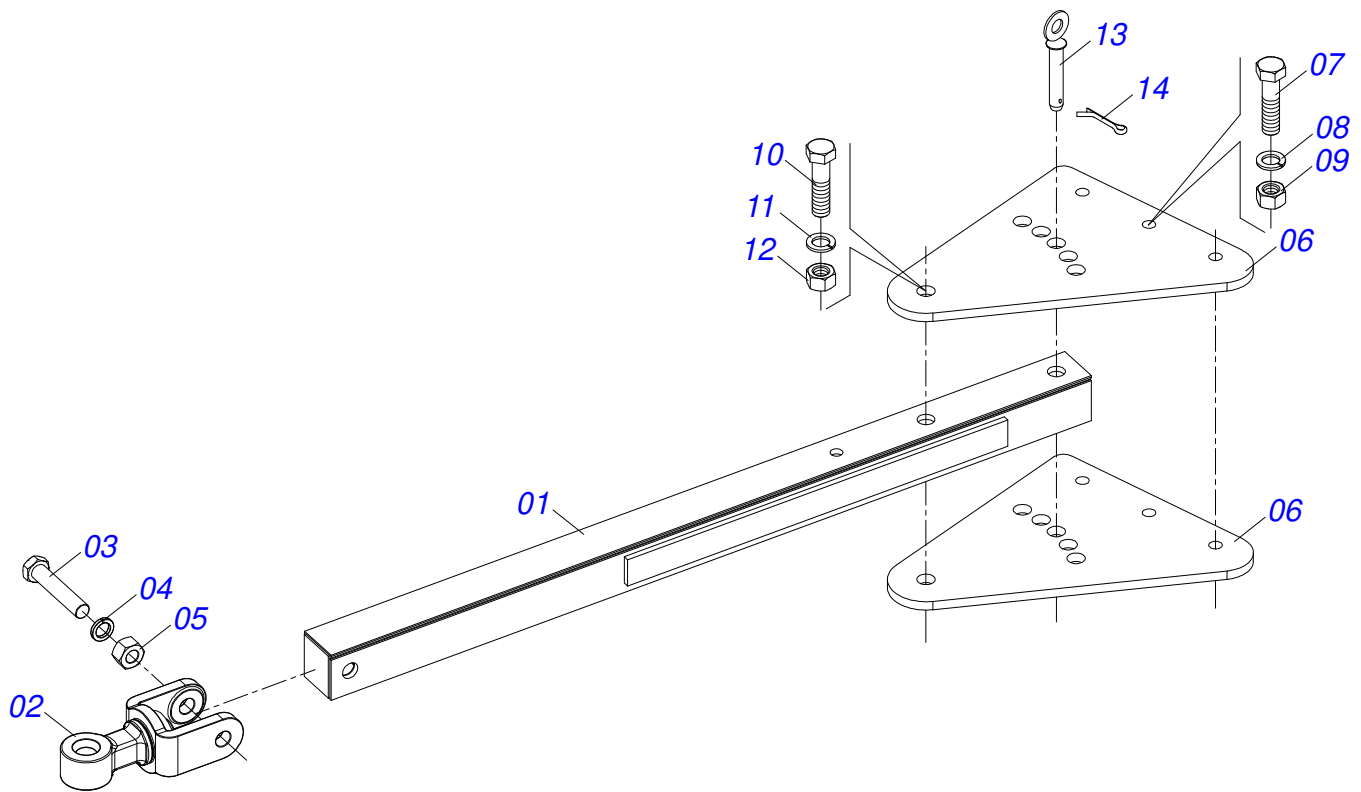

Item	Código	Descrição	Ver Pág.	QT
01	0501060188	BARRA DE TRAÇÃO 1400		01
02	0521061775	ENGATE AO TRATOR		01
03	0501010060	PARAFUSO 1 UNC X 6.1/2 C S G.5 ZN		01
04	0503011438	ARRUELA PRESSAO 1		01
05	0501010059	PORCA SEXTAVADA 1 UNC (PESADA) G.5 ZN		01
06	0501010241	PLACA SUPERIOR/INFERIOR		02
07	0503011198	PARAFUSO 3/4 UNC X 6 CS G.5 ZN		03
08	0503011442	ARRUELA PRESSAO 3/4 SA		03
09	0503010014	PORCA SEXTAVADA 3/4 UNC (PESADA) G.5 ZN		03
10	0501010191	PARAFUSO 1 UNC X 6 C S G.5 ZN		01
11	0503011438	ARRUELA PRESSAO 1		01
12	0501010059	PORCA SEXTAVADA 1 UNC (PESADA) G.5 ZN		01
13	0501068993	EIXO JUNCAO 25,40 X 140 C/ARR GA ZN		01
14	0503010571	CONTRAPINO 1/4 X 1.1/2		01