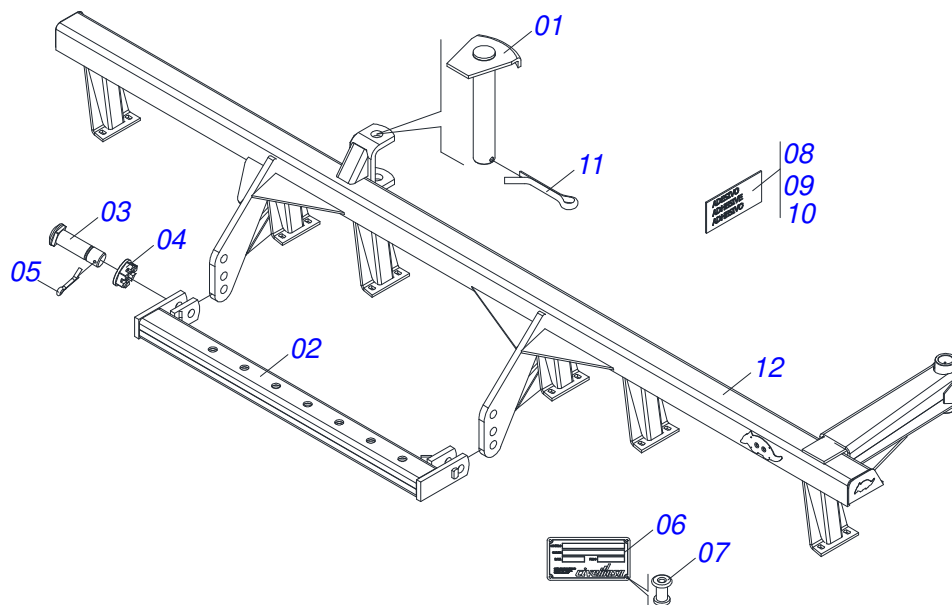

Item	Código	Descrição	Ver Pág.	QT
01	0521010644	EIXO JUNCAO 37,9 X 213		01
02	0521062520	BARRA ENGATE		01
03	0501016416	PARAFUSO 1.1/2 NC X 138		02
04	0501011301	PORCA CASTELO 1.1/2 UNC 6 FPP SEXTAVADA 2.5/16 ZN		02
05	0503010010	CONTRAPINO 1/4 X 2.1/2		02
06	0503034004	ETIQUETA IDENTIFICACAO ALUMINIO CIVEMASA 61X118		01
07	0503010001	REBITE POP ADESIVA 423 3,2 X 5,5		04
08	0503033689	EMBLEMA GIC		01
09	0503033244	EMBLEMA LOGO CIVEMASA 70 X 280		01
10	0503033647	EMBLEMA AUTO CONTROLE OK APROVADO CIVEMASA		01
11	0503010534	CONTRAPINO 3/8 X 2.1/2 ZN		01
12	0521065684	CHASSI DIANTEIRO		01