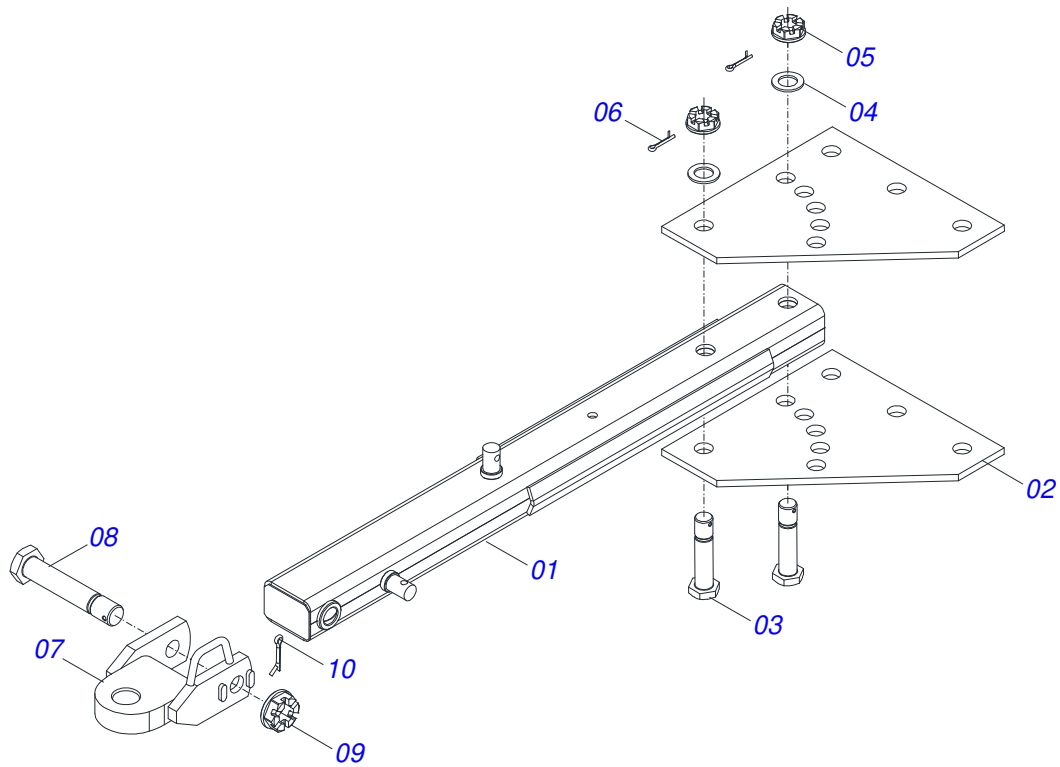

Item	Código	Descrição	Ver Pág.	QT
01	0501060299	BARRA DE TRAÇÃO 1500		01
02	0501010272	PLACA SUPERIOR/INFERIOR		02
03	0501010295	PARAFUSO 1.1/2 NC X 172 ZN		05
04	0501012916	ARRUELA LISA 38,50 X 66 X 4,75 ZN		05
05	0501011301	PORCA CASTELO 1.1/2 UNC 6 FPP SEXTAVADA 2.5/16 ZN		05
06	0503010010	CONTRAPINO 1/4 X 2.1/2		05
07	0501060317	ENGATE TRATOR		01
08	0501016415	PARAFUSO 1.1/2 NC X 245 ZN		01
09	0501011301	PORCA CASTELO 1.1/2 UNC 6 FPP SEXTAVADA 2.5/16 ZN		01
10	0503010010	CONTRAPINO 1/4 X 2.1/2		01