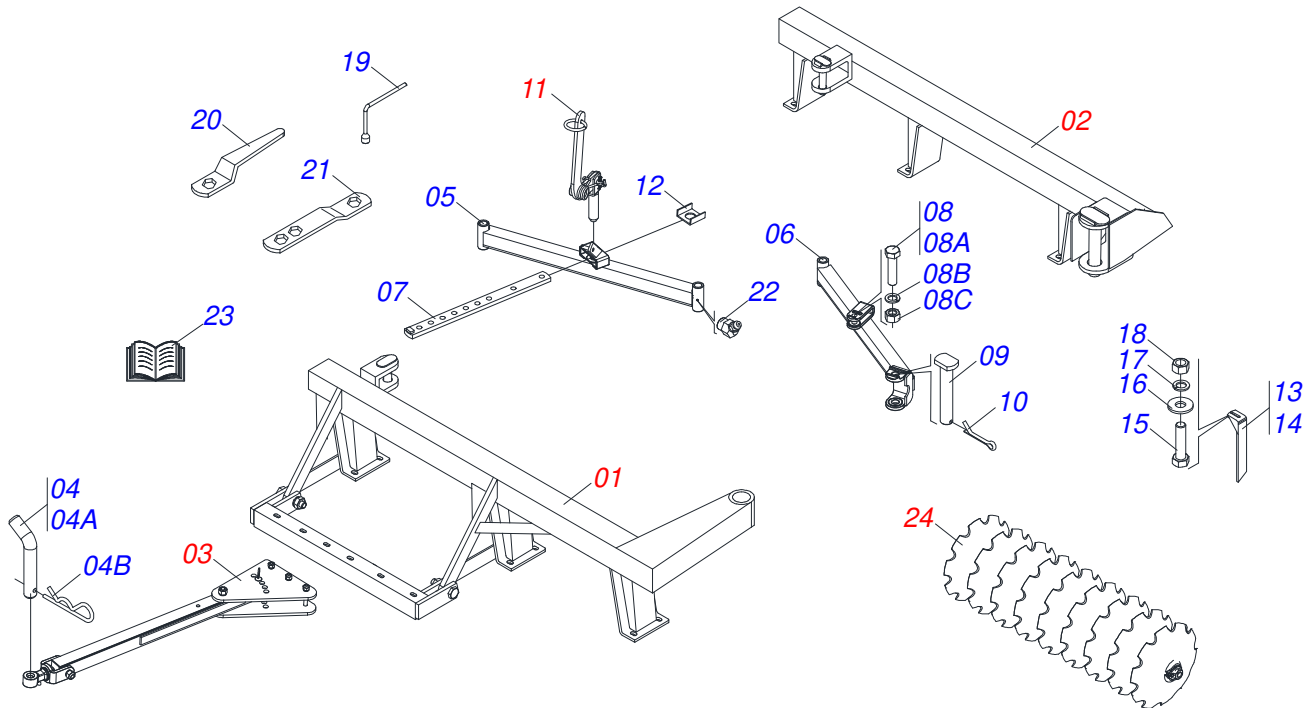

PRODUTOS

Código	Descrição
0121030041	GIC 16 X 28 X 6,00 DM S-1090
0121030044	GIC 36 HID 36X28X7,50 DM PA S-1090
0121030043	GIC 40 HID 28 X 7,50 R CM S-1090
0121030042	GIC 40 HID 28 X 7,50 R DM S-1090

ATENÇÃO: IMPORTANTE

INDICE

0909090901	CHASSI COMPLETO 16 DISCOS	1
0909090897	CHASSI COMPLETO 36/40 DISCOS	2
0521040895	CHASSI DIANTEIRO COMPLETO	3
0501043825	CHASSI TRASEIRO COMPLETO	4
0501042816	BARRA TRACIONADORA COMPLETA	5
0501047858	ACIONADOR REGULADOR COMPLETO	6
0521045363	CHASSI DIANTEIRO COMPLETO	7
0521045300	CHASSI DIANTEIRO COMPLETO	8
0521045364	CHASSI TRASEIRO COMPLETO	9
0521045301	CHASSI TRASEIRO COMPLETO	10
0501041372	BARRA TRAÇÃO COMPLETA	11
0501040324	BARRA ESTABILIZADORA TRASEIRA COMPLETA	12
0501041216	BARRA REGULADORA COMPLETO	13
0501041199	CORPO REGISTRO COMPLETO	14
0501040257	SUPORTE MANGUEIRA 3/4 X 975 COMPLETO	15
0511059156	CILINDRO HIDRAULICO 50,80 X 101,60 X 680 X 399	16
0909096199	SEÇÃO DE DISCO COMPLETA	17
0501046925	MANCAL AGRICOLA DM OL 262 1.5/8" PR	18
0501046916	MANCAL AGRICOLA CM GX 262 1.5/8 PR	19

Item	Código	Descrição	Ver Pág.	QT
01	0501065487	EIXO JUNCAO 62,5 X 313		01
02	0521010644	EIXO JUNCAO 37,9 X 213		01
03	0503010073	CONTRAPINO 3/8 X 3.1/2		01
04	0503010534	CONTRAPINO 3/8 X 2.1/2 ZN		01
05	0501065527	CHASSI TRASEIRO		01
06	0503034120	ETIQUETA ADESIVA		01
07	0503033427	ETIQUETA ADESIVA LOGO TATU 80X107		01