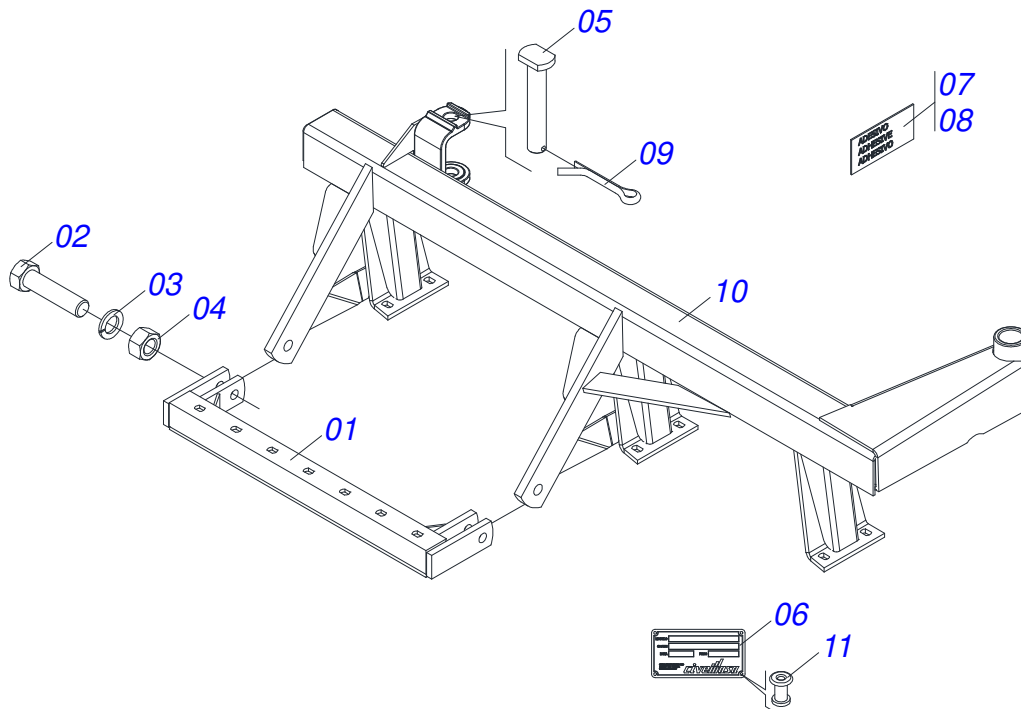

INDICE

0909090901	CHASSI COMPLETO 16 DISCOS	1
0909090897	CHASSI COMPLETO 36/40 DISCOS	2
0521040895	CHASSI DIANTEIRO COMPLETO	3
0501043825	CHASSI TRASEIRO COMPLETO	4
0501042816	BARRA TRACIONADORA COMPLETA	5
0501047858	ACIONADOR REGULADOR COMPLETO	6
0521045363	CHASSI DIANTEIRO COMPLETO	7
0521045300	CHASSI DIANTEIRO COMPLETO	8
0521045364	CHASSI TRASEIRO COMPLETO	9
0521045301	CHASSI TRASEIRO COMPLETO	10
0501041372	BARRA TRAÇÃO COMPLETA	11
0501040324	BARRA ESTABILIZADORA TRASEIRA COMPLETA	12
0501041216	BARRA REGULADORA COMPLETO	13
0501041199	CORPO REGISTRO COMPLETO	14
0501040257	SUPORTE MANGUEIRA 3/4 X 975 COMPLETO	15
0511059156	CILINDRO HIDRAULICO 50,80 X 101,60 X 680 X 399	16
0909096199	SEÇÃO DE DISCO COMPLETA	17
0501046925	MANCAL AGRICOLA DM OL 262 1.5/8" PR	18
0501046916	MANCAL AGRICOLA CM GX 262 1.5/8 PR	19

Item	Código	Descrição	Ver Pág.	36	40
22BB	0503034491	MANOPLA MANGUEIRA HIDRAULICA (ROXO)		01	01
22BC	0503034494	MANOPLA MANGUEIRA HIDRAULICA (AZUL)		01	01
22BD	0503018952	PARAFUSO PLASTICO PANELA PH 2,5 X 10 ZB		06	01
23	0503011627	MACHO ENGATE RAPIDO AGRICOLA 1/2 NPT		02	02
24	0501010242	TRAVA LIMPADOR		22	26
25	0511031644	SACO COM MANUAL INSTRUCAO		01	01
26	0503010003	GRAXEIRA 1845 3/8		01	01
27	0503010002	GRAXEIRA 1800		04	04
28	0501010617	NIPLE 3/4 NF X 3/4 NF SEXTAVADO 7/8 X 44		02	02
29	0503010190	ANEL O RING 2-114 N 3006-9B		02	02
30	0909096199	SEÇÃO DE DISCO COMPLETA	17	36	40