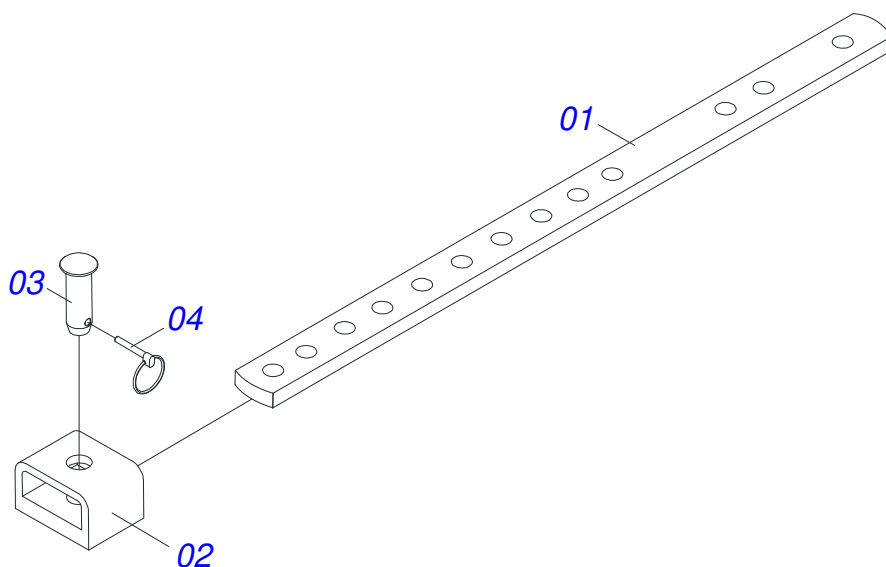

Item	Código	Descrição	Ver Pág.	QT
01	0501013284	BARRA REGULAGEM		01
02	0501060434	CAIXA BATEDORA		01
03	0521010573	EIXO JUNCAO 25 X 80 FURO 65 ZN GN		01
04	0503010571	CONTRAPINO 1/4 X 1.1/2		01