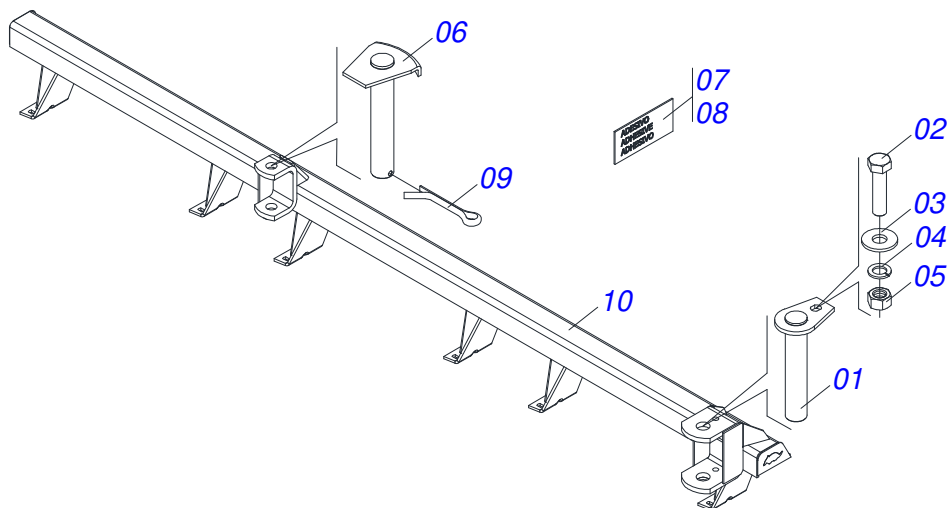

Item	Código	Descrição	Ver Pág.	QT
01	0501062185	EIXO JUNCAO 62,5 X 345		01
02	0501010276	PARAFUSO 1 UNC X 3 C.S. G.5 ZN		01
03	0501011445	ARRUELA LISA 26 X 46 X 3,00 ZN		01
04	0503010012	ARRUELA PRESSAO 1 ZN 1K01602		01
05	0501010059	PORCA SEXTAVADA 1 UNC (PESADA) G.5 ZN		01
06	0521010644	EIXO JUNCAO 37,9 X 213		01
07	0503033689	EMBLEMA GIC		01
08	0503033244	EMBLEMA LOGO CIVEMASA 70 X 280		01
09	0503010534	CONTRAPINO 3/8 X 2.1/2 ZN		01
10	0521065685	CHASSI TRASEIRO		01