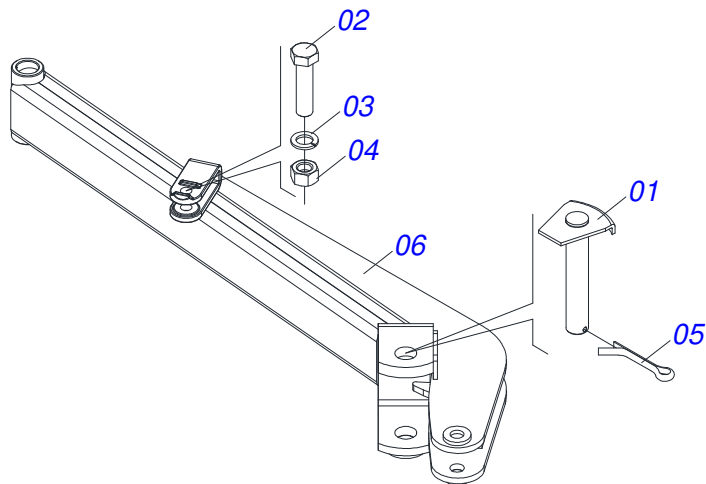

BARRA ESTABILIZADORA TRASEIRA COMPLETA

Item	Código	Descrição	Ver Pág.	QT
01	0501063253	EIXO JUNCAO 50 X 300		01
02	0503011432	PARAFUSO 1 UNC X 4 CS G.5 ZN		01
03	0503011438	ARRUELA PRESSAO 1		01
04	0501010059	PORCA SEXTAVADA 1 UNC (PESADA) G.5 ZN		01
05	0503010534	CONTRAPINO 3/8 X 2.1/2 ZN		01
06	0501060450	BARRA ESTABILIZADORA TRASEIRA		01