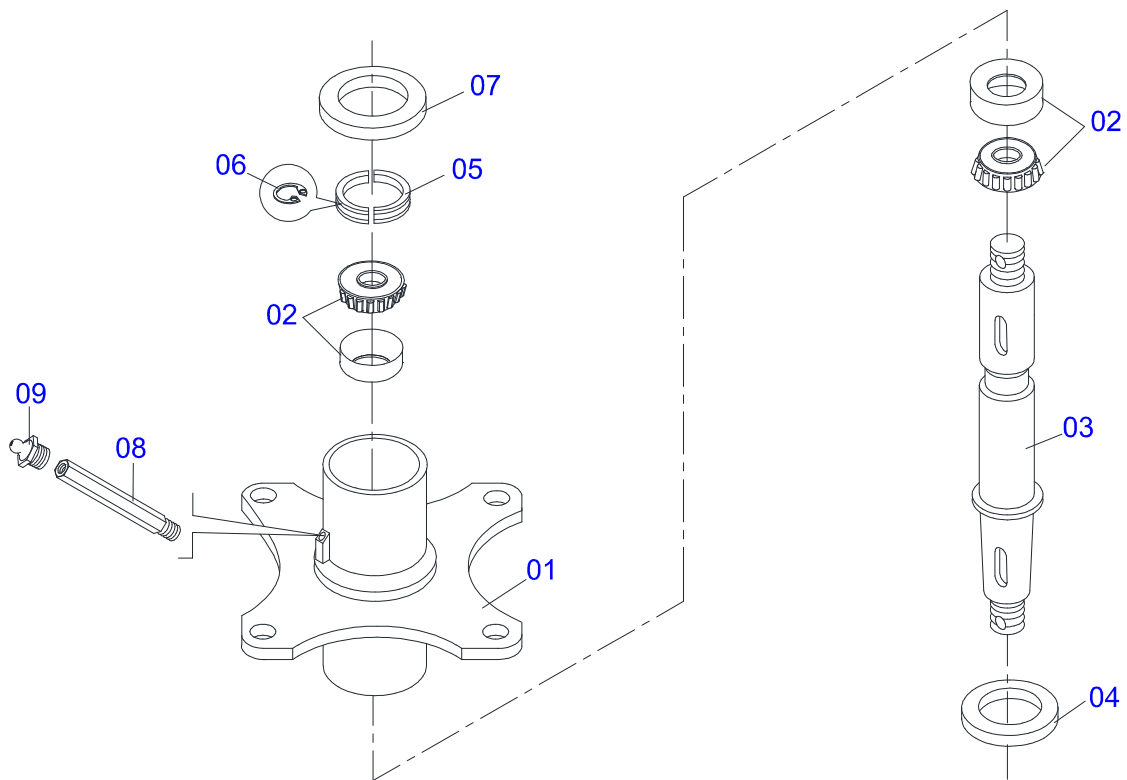

Item	Código	Descrição		
01	0502012294	CUBO BAIXO ROCADORES	RO2 1500	01
02	0503012418	ROL 32211 IMP		02
03	0541014095	EIXO MENOR ROCADORES	RO2 1500	01
04	0503013201	RET ARCA 6016 BRG		01
05	0531019302	ANEL TRAVA 55 X 9,30		01
06	0503012311	ANEL RENO 501065	1G04138	01
07	0503013211	RET ARCA 6016 BRG C/FURO		01
08	0501019757	PROLONG GRAX 1/8 BSP X 58	RO2	01
09	0503010002	GRAXEIRA 1800		01