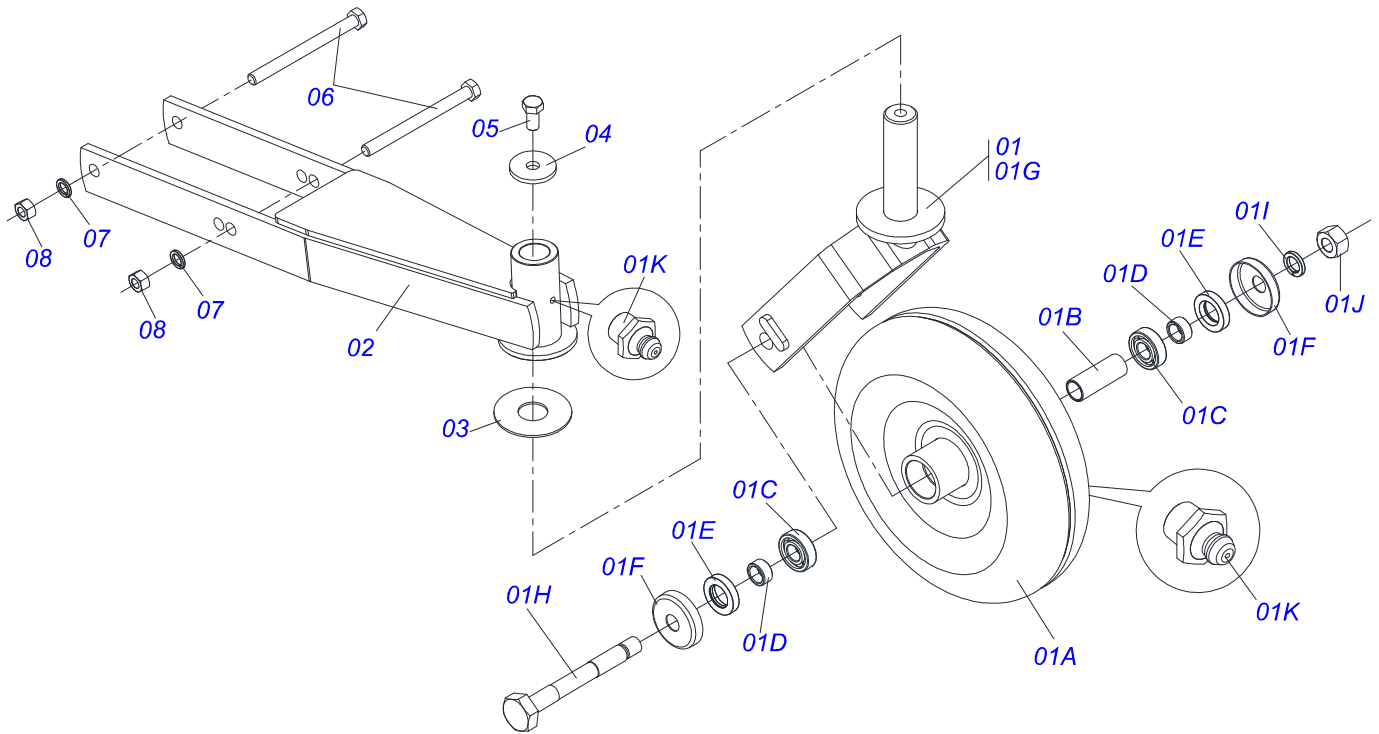

Item	Código	Descrição		
01	0501058460	RODA OSC C/GARFO	RC2/RO2 2601	01
01A	0501063309	RODA 350 X 110	RO	01
01B	0521010460	LUVA 22 X 27 X 72	RO	01
01C	0503010269	ROL 6204		02
01D	0521010487	LUVA ENC	RO	02
01E	0503010268	RET 00262-B		02
01F	0511014254	PORTA PO	RC	02
01G	0501065266	GARFO RODA	RC 3000	01
01H	0501017143	EIXO RODA	RO	01
01I	0503010023	ARRUELA PRESSAO 3/4 ZN	1K01584	01
01J	0503010014	PORCA 3/4 NC S	ZN	01
01K	0503010002	GRAXEIRA 1800		02
02	0501069375	SUPT RODA OSC RC2 2600/3100 S-0498		01
03	0511013239	ARRUELA LISA 38,50 X100 X 3,0 RC ZN		01
04	0511010721	ARRUELA LISA 17 X 60 X 6,30 ZN		01
05	0503010962	PARAF 5/8 UNC X 1.1/4 C S G.5 ZN		01
06	0503010795	PARAF 5/8 UNC X 7 C S G.5 ZN		02
07	0503010027	ARRUELA PRESSAO 5/8 ZN	1K01574	02
08	0503010013	PORCA 5/8 NC ZN	1K03087	02