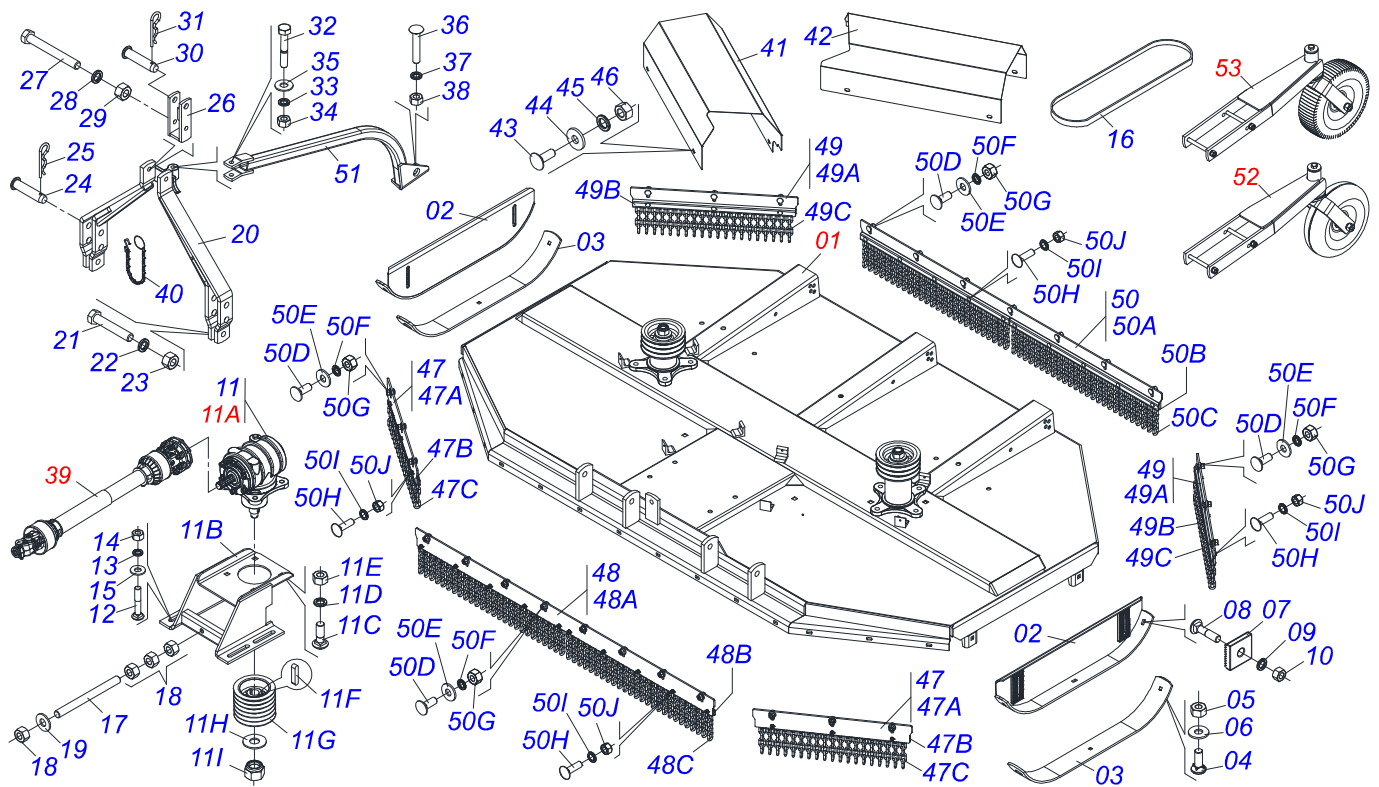

CATÁLOGO DE PEÇAS

ROÇADEIRAS

RTCOC2 3100

Código: 0501091628

Série: S-0214

Revisão: MAIO/2016

PEÇAS ORIGINAIS
CIVEMASA

civemasa

PRODUTOS

Código	Descrição
0121530009	RTCOC2 3100 C/R C/PROT CORR S-0214
0121530010	RTCOC2 3100 C/R EXPORTACAO S-0214

ATENÇÃO: IMPORTANTE

A CIVEMASA RESERVA O DIREITO DE APERFEIÇOAR E/ OU ALTERAR AS CARACTERÍSTICAS TÉCNICAS DE SEUS PRODUTOS, SEM A OBRIGAÇÃO DE ASSIM PROCEDER COM OS JÁ COMERCIALIZADOS E SEM CONHECIMENTO PRÉVIO DA REVENDA OU DO CONSUMIDOR.

INDICE

0909094488	CHASSI COMPLETO	1
0511055352	CHASSI SEMI MONT RTCOC 3100 S-214	2
0511043567	CX BAIXA ROCAD COMPL RO2 1500	3
0511043566	CX ALTA ROCAD COMPL RO2 3100	4
0501056321	SUPT ROCAD 340 C/ROCAD RO2 3100	5
0501046851	MULTIPL VELOC MLE GLH 1.3/8 RO2 1500	6
0501047952	CARDAN 60X 600 T1/T6 C/P CC5002/3P	7
0511047301	RODA OSCILANTE COMPLETA	8
0501043642	RODA BORRACHA COMPLETO	9