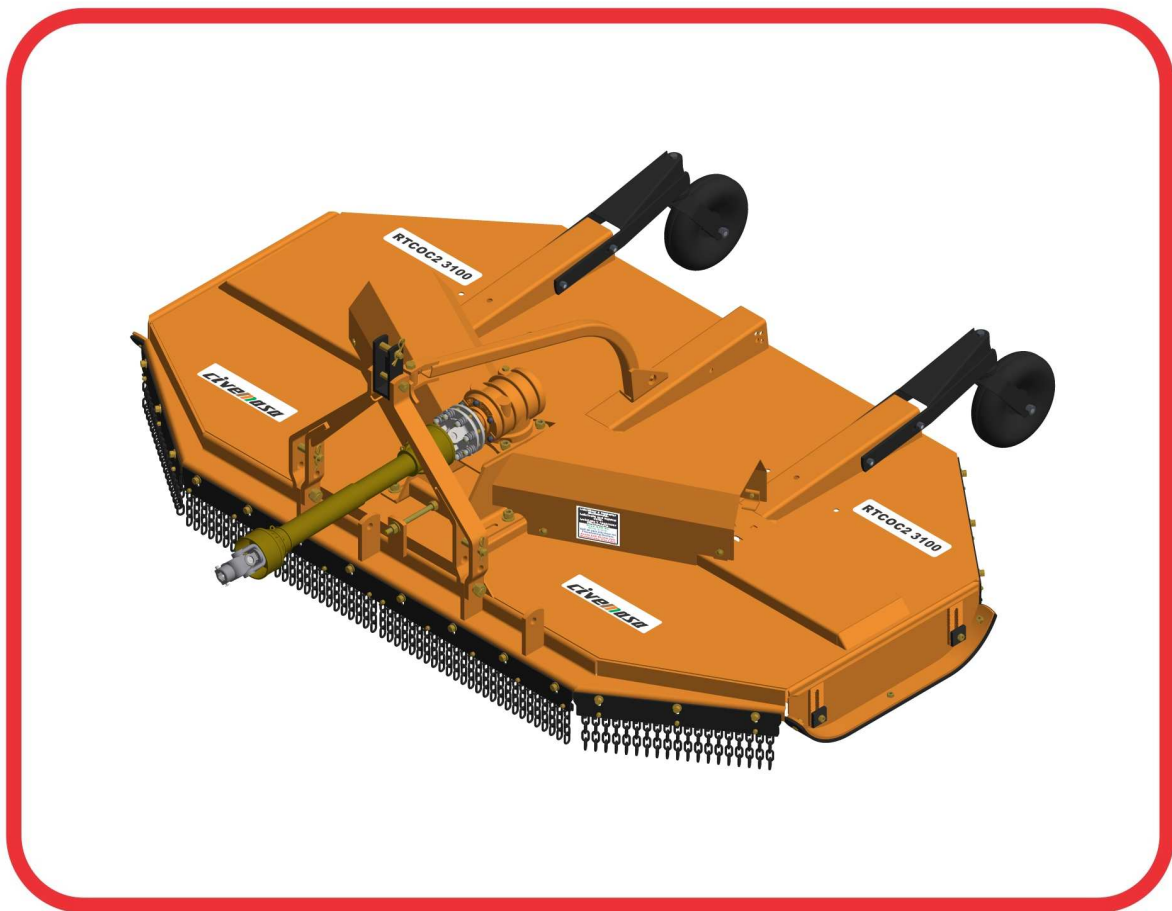

CATÁLOGO DE PEÇAS

ROÇADEIRAS

RTCOC2 3100

Código: 0501091628

Série: S-0214

Revisão: MAIO/2016

PEÇAS ORIGINAIS
CIVEMASA

civemasa

PRODUTOS

Código	Descrição
0121530009	RTCOC2 3100 C/R C/PROT CORR S-0214
0121530010	RTCOC2 3100 C/R EXPORTACAO S-0214

ATENÇÃO: IMPORTANTE

A CIVEMASA RESERVA O DIREITO DE APERFEIÇOAR E/ OU ALTERAR AS CARACTERÍSTICAS TÉCNICAS DE SEUS PRODUTOS, SEM A OBRIGAÇÃO DE ASSIM PROCEDER COM OS JÁ COMERCIALIZADOS E SEM CONHECIMENTO PRÉVIO DA REVENDA OU DO CONSUMIDOR.

INDICE

0909094488	CHASSI COMPLETO	1
0511055352	CHASSI SEMI MONT RTCOC 3100 S-214	2
0511043567	CX BAIXA ROCAD COMPL RO2 1500	3
0511043566	CX ALTA ROCAD COMPL RO2 3100	4
0501056321	SUPT ROCAD 340 C/ROCAD RO2 3100	5
0501046851	MULTIPL VELOC MLE GLH 1.3/8 RO2 1500	6
0501047952	CARDAN 60X 600 T1/T6 C/P CC5002/3P	7
0511047301	RODA OSCILANTE COMPLETA	8
0501043642	RODA BORRACHA COMPLETO	9