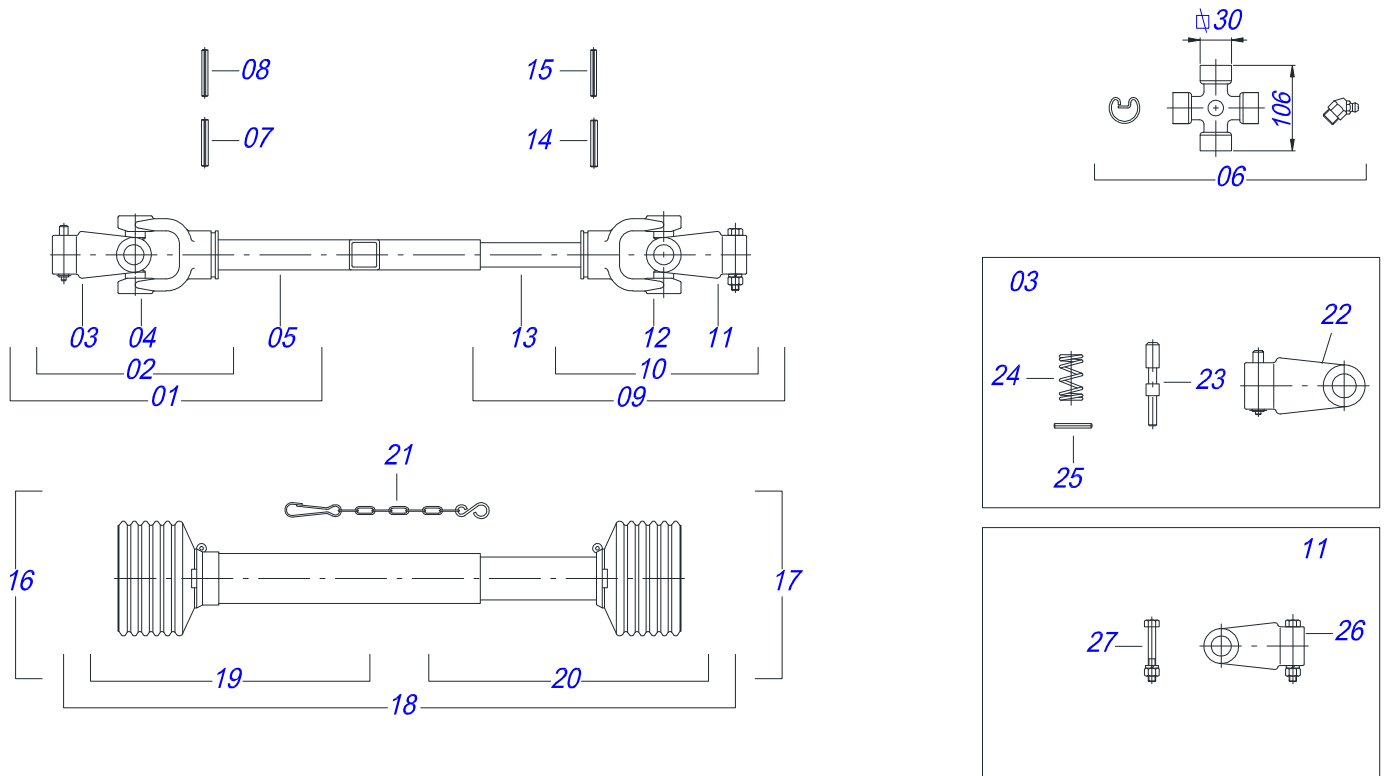

Item	Código	Descrição		
01	0502012294	CUBO BAIXO ROCADORES	RO2 1500	01
02	0503012418	ROL 32211 IMP		02
03	0541014095	EIXO MENOR ROCADORES	RO2 1500	01
04	0503013201	RET ARCA 6016 BRG		01
05	0531019302	ANEL TRAVA 55 X 9,30		01
06	0503012311	ANEL RENO 501065	1G04138	01
07	0503013211	RET ARCA 6016 BRG C/FURO		01
08	0501019757	PROLONG GRAX 1/8 BSP X 58	RO2	01
09	0503010002	GRAXEIRA 1800		01

Item	Código	Descrição		
01	0502012295	CUBO ALTO ROCADORE	RO2 3100	01
02	0503012418	ROL 32211 IMP		02
03	0541014094	EIXO MAIOR ROCADORES	RO2 1500	01
04	0503013201	RET ARCA 6016 BRG		01
05	0541014151	ARRUELA LISA 82,1/X57X4,75 RO2 ZN		01
06	0531019302	ANEL TRAVA 55 X 9,30		01
07	0503012311	ANEL RENO 501065	1G04138	01
08	0503013211	RET ARCA 6016 BRG C/FURO		01
09	0501019757	PROLONG GRAX 1/8 BSP X 58	RO2	02
10	0503010002	GRAXEIRA 1800		02

Item	Código	Descrição	
01	0502010984	CX MULTIPL VELOC ESQ RC2 1500	01
02	0503010037	ROL 30207 IMP	01
03	0503030084	PRISION 1/2 UNC X 1/2 UNF X 50 ZN	06
04	0503050063	EIXO SUP MLE GLAH 1.3/8 EG-1353	01
05	0503010217	ANEL RET P/EIXO 501040	01
06	0503030051	MOLA COMPR 4,6 X 25 X 0,5	06
07	0501010649	PASTILHA CATR RO	03
08	0503060210	CONJ COROA 25Z/PINH 13Z MLE EG-2142	01
08A	0503050074	COROA CON 25Z MLE GLH EG-1359	01
08B	0503061048	PINHÃO CON 13Z MLE EG-2003	01
09	0502011152	TAMPA MENOR RO2 1500	01
10	0503011171	RET 00912-BRG 1G119023	01
11	0503010006	ROL 32210 IMP	03
12	0503030783	JUNTA VED 180 X 136 X 0,2	01
13	0503010019	ARRUELA PRESSAO 1/2 ZN 1K01556	06
14	0503010028	PORCA 1/2 NF ZN	06
15	0502011393	CX INF RO 2 1500	01
16	0511010142	ANEL TRAVA 50 X 9,30 RO2 1500	01
17	0503010396	ANEL RET P/EIXO 501060	01
18	0503011190	ANEL RET P/FURO 502090	02
19	0503011047	RET 5089 (REF BRG 6121)	01
20	0503030785	JUNTA VED 200 X 151 X 0,2	01
21	0503010286	ANEL O RING 2-355 N 3006-9B	01
22	0503010562	PARAF 1/2 UNC X 1 C C S I 12.9	08
23	0503031604	BUJAO 1/2 BSP X 17	01
24	0521018064	ARRUELA LISA 50,20 X88,80 X 1,50 ZN	01
25	0503017877	PINO GUIA 12 X 40 DIN 7979	02