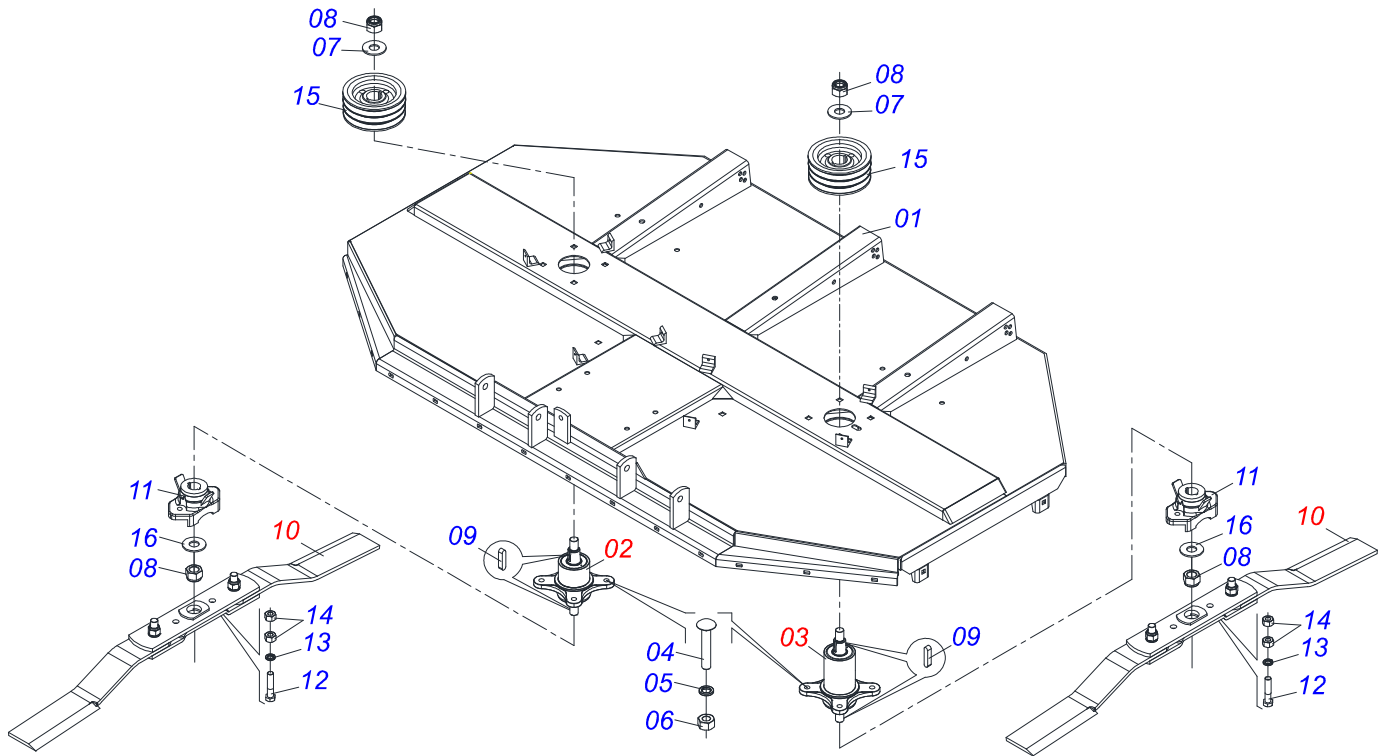

Item	Código	Descrição	QT
001	0521064923	CHASSI RTCOC 3100	01
002	0511043567	CX BAIXA ROCAD COMPL RO2 1500	01
003	0511043566	CX ALTA ROCAD COMPL RO2 3100	01
004	0503013122	PARAF 3/4 UNC X 4.1/4 CAPQ G.5 ZN	08
005	0503011442	ARRUELA PRESSAO 3/4 SA	08
006	0503010014	PORCA 3/4 NC S ZN	08
007	0561015762	ARRUELA LISA 32 X 75 X 4,75 RO2	02
008	0503010817	PORCA AUTOFREN 1.1/4 NF ALTA	04
009	0501010536	CHAVETA Q 9,52 X 45 DCA2	08
010	0501056321	SUPT ROCAD 340 C/ROCAD RO2 3100	02
011	0502012453	FLANGE SUPT ROCAD RC2E 3100	02
012	0503010901	PARAF 3/4UNC 3.1/2 CS G5 ZN 1K06867	04
013	0503011442	ARRUELA PRESSAO 3/4 SA	04
014	0503010014	PORCA 3/4 NC S ZN	08
015	0502011377	CARR 3C 190 X 50 RO2	02
016	0501017779	ARRUELA LISA 32 X 60 X 4,75 ZN	02