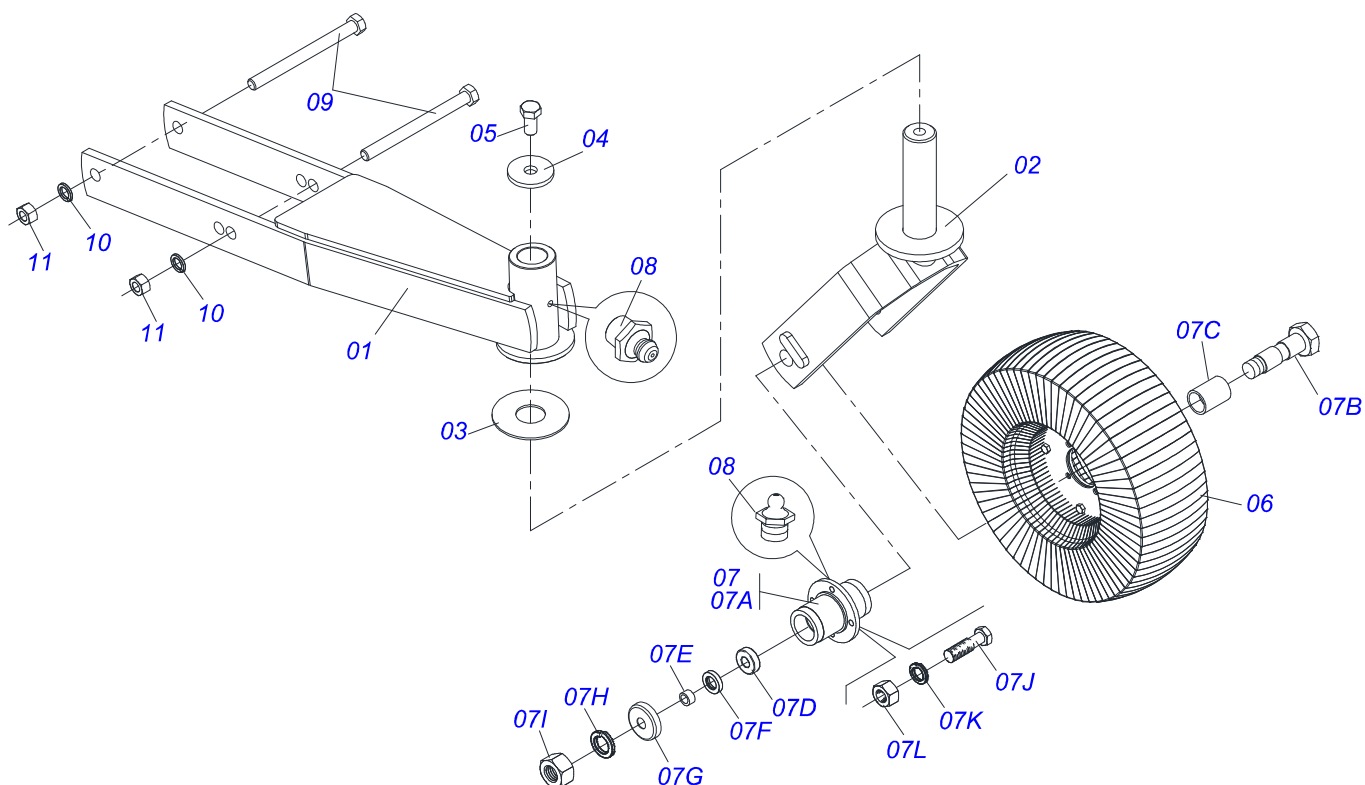

Item	Código	Descrição	
01	0501069375	SUPT RODA OSC RC2 2600/3100 S-0498	01
02	0501065266	GARFO RODA RC 3000	01
03	0511013239	ARRUELA LISA 38,50 X100 X 3,0 RC ZN	01
04	0511010721	ARRUELA LISA 17 X 60 X 6,30 ZN	01
05	0503010962	PARAF 5/8 UNC X 1.1/4 C S G.5 ZN	01
06	0501050433	RODA PNEU SEGM RC 3100	01
07	0501051587	CX RODA OSC COMPL RC 3000	01
07A	0502011286	CX RODA OSC RO/ROC	01
07B	0501017143	EIXO RODA RO	01
07C	0521010460	LUVA 22 X 27 X 72 RO	01
07D	0503010269	ROL 6204	02
07E	0521010487	LUVA ENC RO	02
07F	0503010268	RET 00262-B	02
07G	0511014254	PORTA PO RC	01
07H	0503010023	ARRUELA PRESSAO 3/4 ZN 1K01584	01
07I	0503010014	PORCA 3/4 NC S ZN	04
07J	0501010080	PAR SEXT NC 3/8X1 1/2 G2 ZN 1K04470	04
07K	0503010025	ARRUELA PRESSAO 3/8 ZN 1K01527	04
07L	0503010026	PORCA 3/8 NC S ZN 1K03048	02
08	0503010002	GRAXEIRA 1800	01
09	0503010795	PARAF 5/8 UNC X 7 C S G.5 ZN	02
10	0503010027	ARRUELA PRESSAO 5/8 ZN 1K01574	02
11	0503010013	PORCA 5/8 NC ZN 1K03087	02