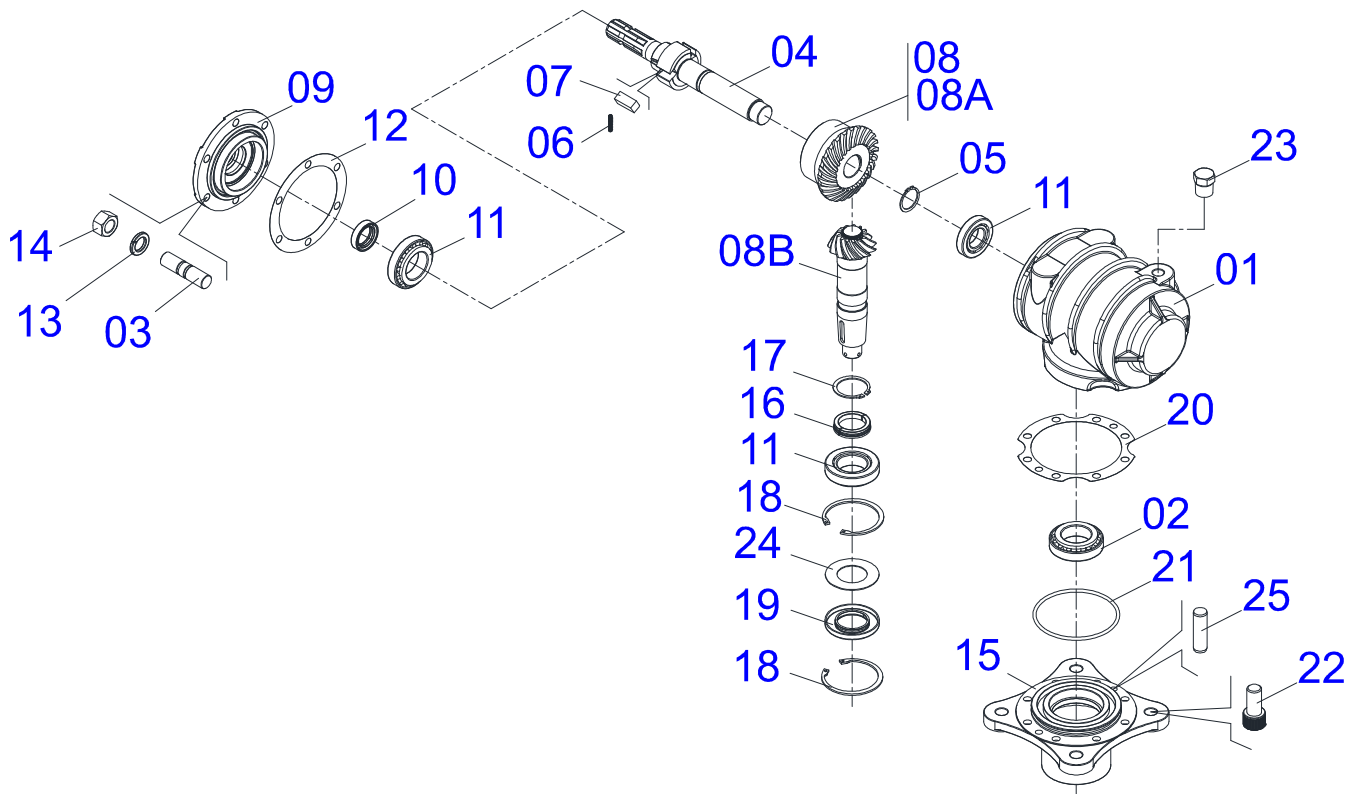

Item	Código	Descrição		
01	0502012294	CUBO BAIXO ROCADORES	RO2 1500	01
02	0503012418	ROL 32211 IMP		02
03	0541014095	EIXO MENOR ROCADORES	RO2 1500	01
04	0503013201	RET ARCA 6016 BRG		01
05	0531019302	ANEL TRAVA 55 X 9,30		01
06	0503012311	ANEL RENO 501065	1G04138	01
07	0503013211	RET ARCA 6016 BRG C/FURO		01
08	0501019757	PROLONG GRAX 1/8 BSP X 58	RO2	01
09	0503010002	GRAXEIRA 1800		01

Item	Código	Descrição		
01	0502012295	CUBO ALTO ROCADORE	RO2 3100	01
02	0503012418	ROL 32211 IMP		02
03	0541014094	EIXO MAIOR ROCADORES	RO2 1500	01
04	0503013201	RET ARCA 6016 BRG		01
05	0541014151	ARRUELA LISA 82,1/X57X4,75 RO2 ZN		01
06	0531019302	ANEL TRAVA 55 X 9,30		01
07	0503012311	ANEL RENO 501065	1G04138	01
08	0503013211	RET ARCA 6016 BRG C/FURO		01
09	0501019757	PROLONG GRAX 1/8 BSP X 58	RO2	02
10	0503010002	GRAXEIRA 1800		02

Item	Código	Descrição	
01	0502010984	CX MULTIPL VELOC ESQ RC2 1500	01
02	0503010037	ROL 30207 IMP	01
03	0503030084	PRISION 1/2 UNC X 1/2 UNF X 50 ZN	06
04	0503050063	EIXO SUP MLE GLAH 1.3/8 EG-1353	01
05	0503010217	ANEL RET P/EIXO 501040	01
06	0503030051	MOLA COMPR 4,6 X 25 X 0,5	06
07	0501010649	PASTILHA CATR RO	03
08	0503060210	CONJ COROA 25Z/PINH 13Z MLE EG-2142	01
08A	0503050074	COROA CON 25Z MLE GLH EG-1359	01
08B	0503061048	PINHÃO CON 13Z MLE EG-2003	01
09	0502011152	TAMPA MENOR RO2 1500	01
10	0503011171	RET 00912-BRG 1G119023	01
11	0503010006	ROL 32210 IMP	03
12	0503030783	JUNTA VED 180 X 136 X 0,2	01
13	0503010019	ARRUELA PRESSAO 1/2 ZN 1K01556	06
14	0503010028	PORCA 1/2 NF ZN	06
15	0502011393	CX INF RO 2 1500	01
16	0511010142	ANEL TRAVA 50 X 9,30 RO2 1500	01
17	0503010396	ANEL RET P/EIXO 501060	01
18	0503011190	ANEL RET P/FURO 502090	02
19	0503011047	RET 5089 (REF BRG 6121)	01
20	0503030785	JUNTA VED 200 X 151 X 0,2	01
21	0503010286	ANEL O RING 2-355 N 3006-9B	01
22	0503010562	PARAF 1/2 UNC X 1 C C S I 12.9	08
23	0503031604	BUJAO 1/2 BSP X 17	01
24	0521018064	ARRUELA LISA 50,20 X88,80 X 1,50 ZN	01
25	0503017877	PINO GUIA 12 X 40 DIN 7979	02