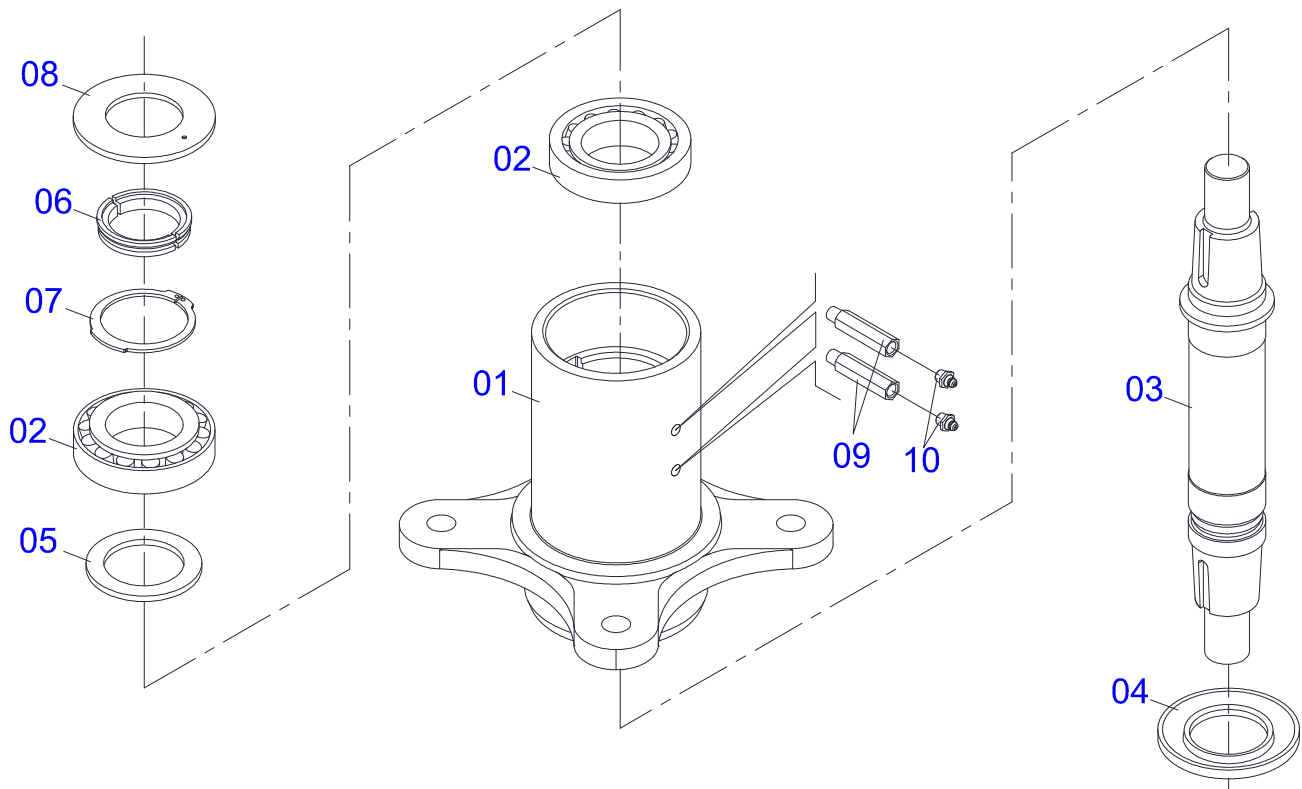

Item	Código	Descrição		
01	0502012295	CUBO ALTO ROCADORE	RO2 3100	01
02	0503012418	ROL 32211 IMP		02
03	0541014094	EIXO MAIOR ROCADORES	RO2 1500	01
04	0503013201	RET ARCA 6016 BRG		01
05	0541014151	ARRUELA LISA 82,1/X57X4,75 RO2 ZN		01
06	0531019302	ANEL TRAVA 55 X 9,30		01
07	0503012311	ANEL RENO 501065	1G04138	01
08	0503013211	RET ARCA 6016 BRG C/FURO		01
09	0501019757	PROLONG GRAX 1/8 BSP X 58	RO2	02
10	0503010002	GRAXEIRA 1800		02