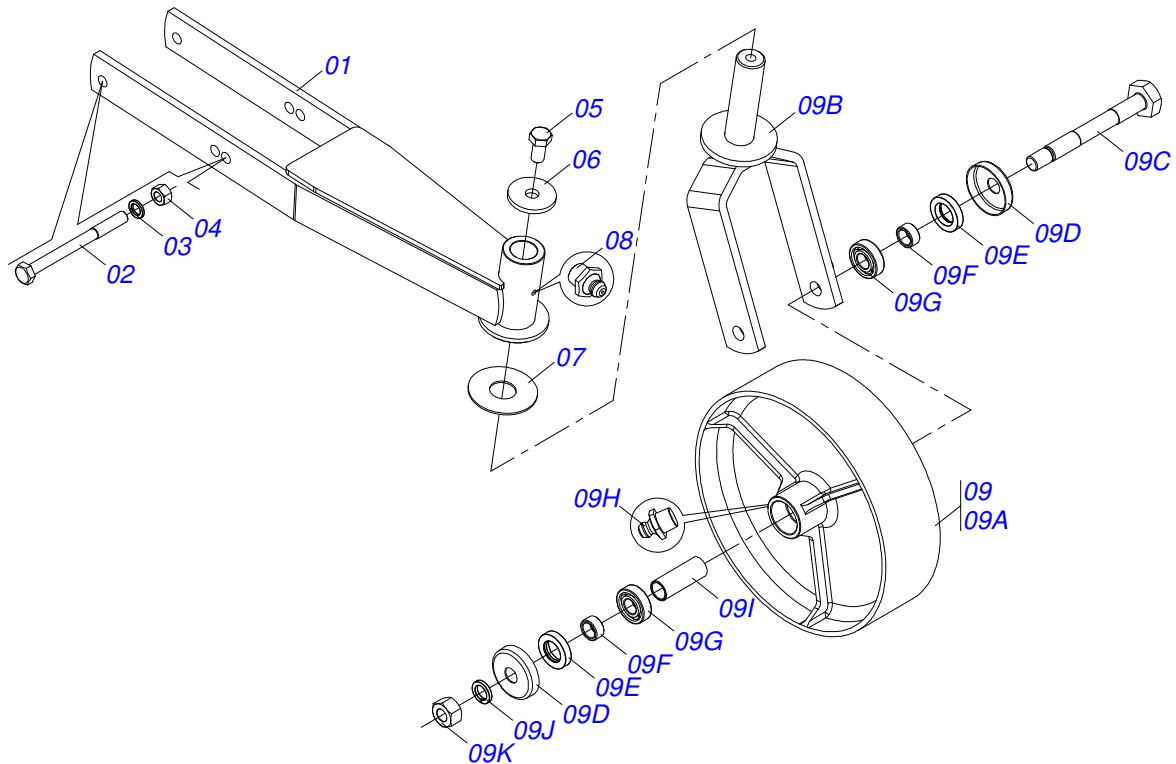

Item	Código	Descrição	Ver Pág.	QT
01	0521065281	SUPT RODA RO2 3101		01
02	0503010795	PARAFUSO 5/8 UNC X 7 C S G.5 ZN		02
03	0503010027	ARRUELA PRESSAO 5/8 ZN 1K01574		02
04	0503010013	PORCA SEXTAVADA 5/8 UNC G.5 ZN		02
05	0503010962	PARAFUSO 5/8 UNC X 1.1/4 C S G.5 ZN		01
06	0511010721	ARRUELA LISA 17 X 60 X 6,30 ZN		01
07	0511013239	ARRUELA LISA 38,50 X100 X 3,0 RC ZN		01
08	0503010002	GRAXEIRA 1800		01
09	0501058460	RODA OSCILANTE C/GARFO RC2/RO2		01
09A	0502012519	RODA 350 X 100 RC2/RO2		01
09B	0501065266	GARFO RODA RC2		01
09C	0501017143	EIXO RODA RO		01
09D	0511014254	PORTA PO RC		02
09E	0503010268	RET 00262-B		02
09F	0521010487	LUVA ENC RO		02
09G	0503010269	ROLAMENTO 6204		02
09H	0503010002	GRAXEIRA 1800		01
09I	0521010460	LUVA 22 X 27 X 72 RO		01
09J	0503011442	ARRUELA PRESSAO 3/4 SA		01
09K	0503010014	PORCA SEXTAVADA 3/4 UNC (PESADA) G.5 ZN		01