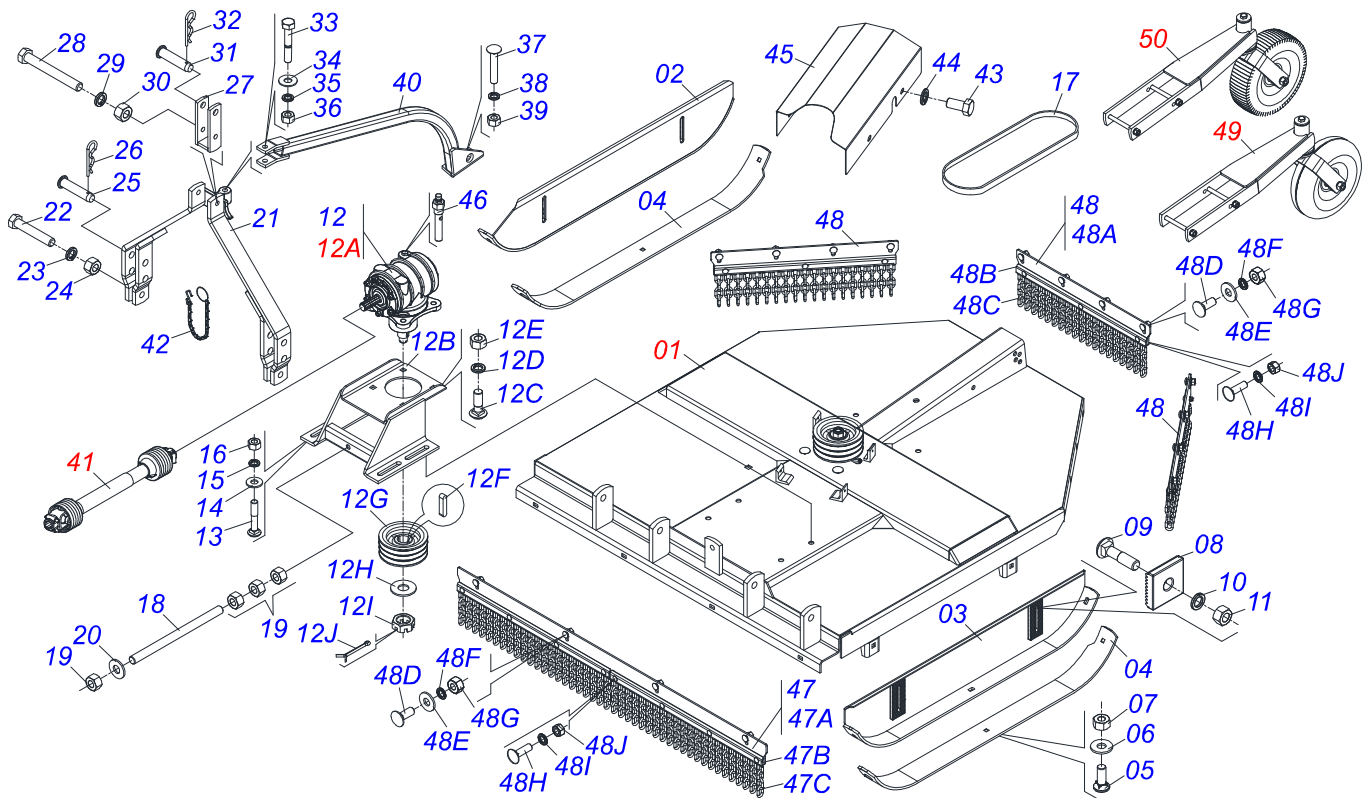

CATÁLOGO DE PEÇAS

ROÇADEIRAS

Código:

0501091624

Produto:

RTCOC2 1500

Série:

S-0214

Revisão:

00

Data da Revisão:

MAIO/2016

PRODUTOS

Código	Descrição
0121530016	RTCOC2 1500 C/R C/PROT CORR S-0214
0121530017	RTCOC2 1500 C/R S/PROT EXP S-0214
0121530017C	RTCOC2 1500 C/R S/PROT EXP S-0214

ATENÇÃO: IMPORTANTE

INDICE

0909094332	CHASSI COMPLETO	1
0511056705	CHASSI S M RTCOC2 1500 C/P S-0214	2
0501056321	SUPORTE ROCADOR 340 COM ROCADOR 620 SIMPLE DM	3
0511043567	CAIXA BAIXA ROCADOR COMPLETO	4
0501046851	MULTIPLICADOR VELOCIDADE MLE 1.3/8	5
0501047946	CARDAN 40X 500 T1/T8 C/P CC2038/1P	6
0511047301	RODA OSCILANTE COMPLETA RC2/RO2	7
0501043642	RODA BORRACHA COMPLETO	8