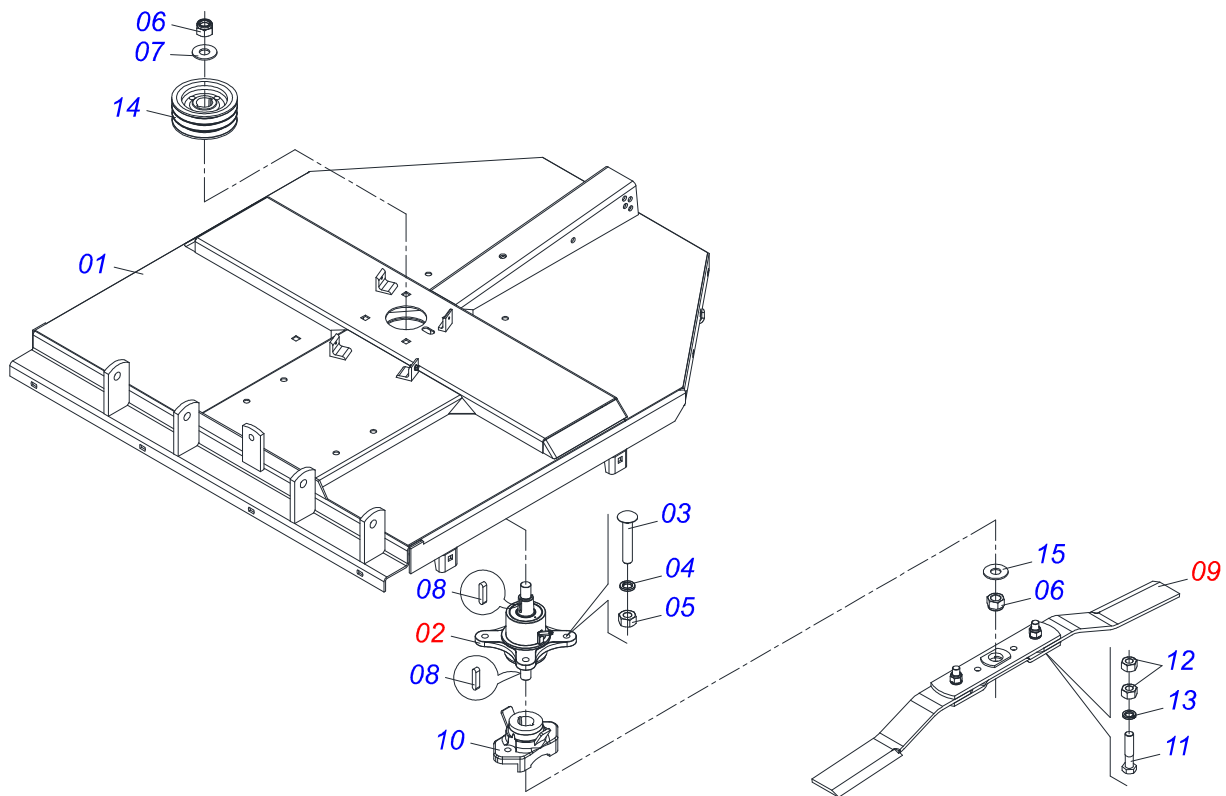

Item	Código	Descrição	Ver Pág.	QT
001	0521065596	CHASSI RTCOC 1500		01
002	0511043567	CAIXA BAIXA ROCADOR COMPLETO	4	01
003	0503013122	PARAF 3/4 UNC X 4.1/4 CAPQ G.5 ZN		04
004	0503011442	ARRUELA PRESSAO 3/4 SA		04
005	0503010014	PORCA SEXTAVADA 3/4 UNC (PESADA) G.5 ZN		04
006	0503010817	PORCA SEXTAVADA AUTOTRAVANTE COM NYLON 1.1/4 UNF ALTA G.5 ZN		02
007	0561015762	ARRUELA LISA 32 X 75 X 4,75 RO2		01
008	0501010536	CHAVETA QUADRADO 9,52 X 45		04
009	0501056321	SUPORE ROCADOR 340 COM ROCADOR 620 3 SIMPLE DM		01
010	0502012453	FLANGE SUPORTE ROCADOR		01
011	0503010901	PARAFUSO 3/4UNC 3.1/2 CS G5 ZN 1K06867		02
012	0503010014	PORCA SEXTAVADA 3/4 UNC (PESADA) G.5 ZN		04
013	0503011442	ARRUELA PRESSAO 3/4 SA		02
014	0502011377	CARR 3C 190 X 50 RO2		01
015	0501017779	ARRUELA LISA 32 X 60 X 4,75		01