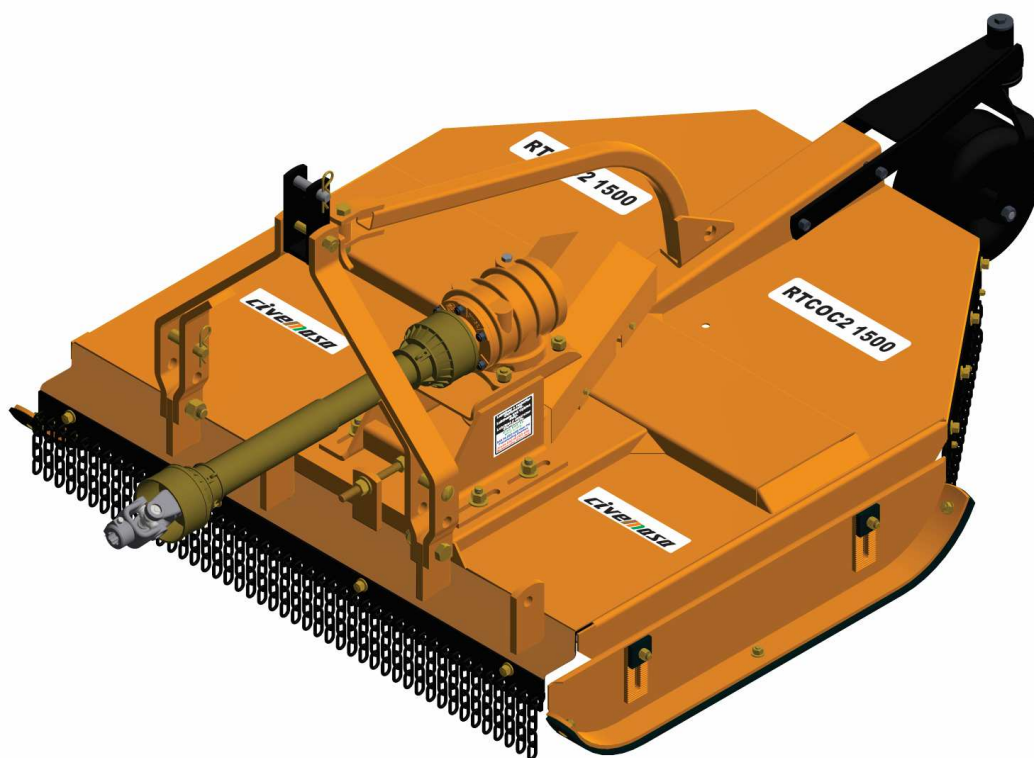

CATÁLOGO DE PEÇAS

ROÇADEIRAS

Código:

0501091624

Produto:

RTCOC2 1500

Série:

S-0214

Revisão:

00

Data da Revisão:

MAIO/2016

PRODUTOS

Código	Descrição
0121530016	RTCOC2 1500 C/R C/PROT CORR S-0214
0121530017	RTCOC2 1500 C/R S/PROT EXP S-0214
0121530017C	RTCOC2 1500 C/R S/PROT EXP S-0214

ATENÇÃO: IMPORTANTE

INDICE

0909094332	CHASSI COMPLETO	1
0511056705	CHASSI S M RTCOC2 1500 C/P S-0214	2
0501056321	SUPORTE ROCADOR 340 COM ROCADOR 620 SIMPLE DM	3
0511043567	CAIXA BAIXA ROCADOR COMPLETO	4
0501046851	MULTIPLICADOR VELOCIDADE MLE 1.3/8	5
0501047946	CARDAN 40X 500 T1/T8 C/P CC2038/1P	6
0511047301	RODA OSCILANTE COMPLETA RC2/RO2	7
0501043642	RODA BORRACHA COMPLETO	8