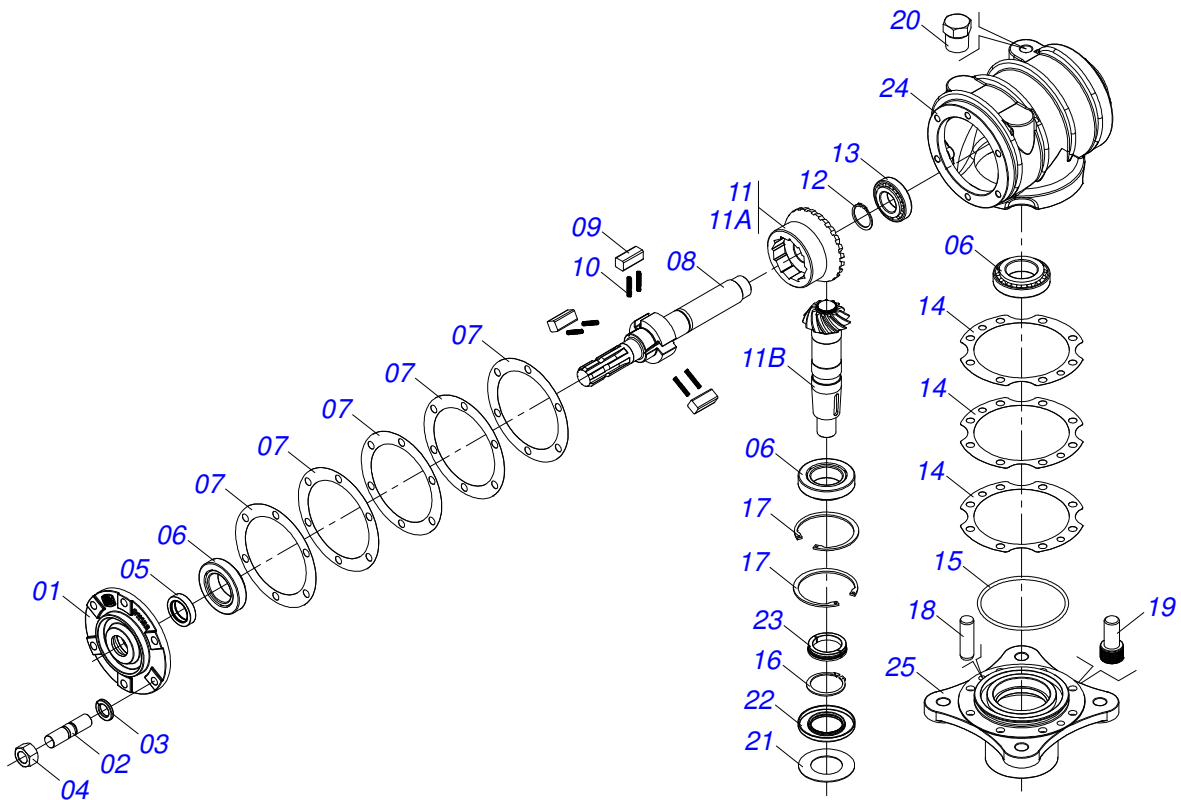

Item	Código	Descrição	Ver Pág.	QT
01	0502011152	TAMPA MENOR RC2/RO2		01
02	0503030084	PRISION 1/2 UNC X 1/2 UNF X 50 ZN		06
03	0503011440	ARRUELA PRESSAO 1/2 SA		06
04	0503010028	PORCA S. 1/2 UNF G.5 ZN		06
05	0503011171	RETENTOR 00912-BRG 1G119023		01
06	0503010006	ROLAMENTO 32210 IMP		03
07	0503030783	JUNTA VED 180 X 136 X 0,2		05
08	0503050063	EIXO SUP MLE GLAH 1.3/8 EG-1353		01
09	0501010649	PASTILHA CATR RO 1500		03
10	0503030051	MOLA COMPRIDA 4,6 X 25 X 0,5		06
11	0503060210	CONJ COROA 25Z/PINH 13Z MLE EG-2142		01
11A	0503050074	COROA CON 25Z MLE GLH EG-1359		01
11B	0503061048	PINHAO CONICO 13Z		01
12	0503010217	ANEL RETENTOR PARA EIXO 501040		01
13	0503010037	ROLAMENTO 30207		01
14	0503030785	JUNTA VED 200 X 151 X 0,2		03
15	0503010286	ANEL O RING 2-355 N 3006-9B		01
16	0503010396	ANEL RETENTOR PARA EIXO 501060		01
17	0503011190	ANEL RETENTOR PARA FURO 502090		02
18	0503017877	PINO GUIA 12 X 40 DIN 7979		02
19	0503010562	PARAF 1/2 UNC X 1 C C S I 12.9		08
20	0503031604	BUJAO 1/2 BSP X 17		01
21	0521018064	ARRUELA LISA 50,20 X88,80 X 1,50 ZN		01
22	0503011047	RET 5089 BRG (REPASY)		01
23	0511010142	ANEL TRAVA 50 X 9,30 RO2 1500		01
24	0502010984	CX MULTIPL VELOC ESQ RC2 1500		01
25	0502011393	CX INF RO 2 1500		01