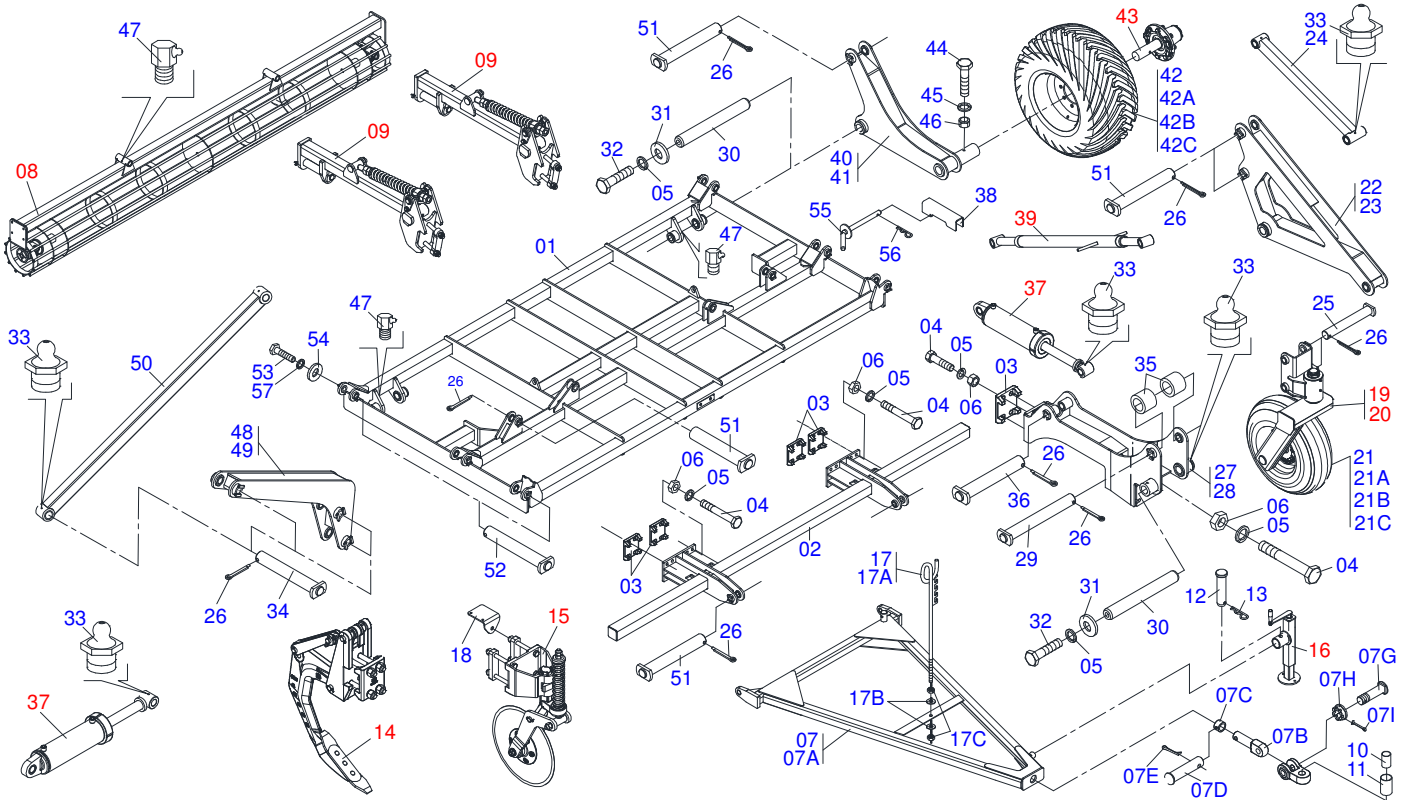

Item	Código	Descrição	Ver Pág.	21/25 H
01	0521063130	CHASSI CENTRAL STAC 25L	01	01
02	0521063132	SUPORTE CENTR DISCOS CORTE STAC 25L	01	01
03	0502011552	FIXD DIANT AST/MATIC 550	08	08
04	0511019527	PARAF 1 UNF X 8 C S G.7 ZN	32	32
05	0503010012	ARRUELA PRESSAO 1 ZN 1K01602	40	40
06	0503010340	PORCA S. 1 UNS 14 FPP (PESADA) G.8 ZN	32	32
07	0521043484	CABECALHO COMPL STAC 21L	01	01
07A	0521063133	CABECALHO STAC 25L	01	01
07B	1902040264	PINO ENG 32M108/YH-91 REMCO	01	01
07C	0502040263	ANEL TRAVA ENG 32M 106	01	01
07D	0561017306	EIXO JUNCAO 31,50 X 130 GCRO	01	01
07E	0503010523	CONTRAPINO 1/4 X 2 1G13201	01	01
07F	0502040293	U ENG YH-90	01	01
07G	0511067199	PARAF 2 UNS 10FPP X 241,50	01	01
07H	0502040558	PORCA CAST 2 UNS 10FPP SEXT 99 SA	01	01
07I	0503010523	CONTRAPINO 1/4 X 2 1G13201	01	01
08	0521040834	ROLO DEST 4352 COMPL STAC 25L	01	01
09	0511051871	BRACO ROLO DEST SEMI MONT STAC 25L	14	02 02
10	0571013174	LUVA 52,60 X 79,90 X 76(PINO 2" NH)	01	01
11	0571013175	LUVA 65,30X79,90X76(PINO 2"CASE)	01	01
12	0561014251	EIXO JUNCAO 22,30 X 28,58 X 80 GCRO	01	01
13	0503030012	CUPILHA 4 X 88	01	01
14	0511047076	SIST HASTE COMPL AST/MATIC450 17H	4	11 11
15	0501056926	DISCO CORTE C/SUPT AST/MATIC E 450		11 11
16	0511048088	MACACO COMPLETO	6	01 01
17	0501040257	SUPORTE MANGUEIRA 3/4 X 975 COMPLETO		01 01
17A	0511067334	SUPORTE MANGUEIRA GACR 12 A 28 1G133016		01 01
17B	0501010322	ARRUELA LISA 20,50 X 46 X 4,00 ZN		02 02
17C	0503010014	PORCA S. 3/4 UNC (PESADA) G.5 ZN		02 02
18	0571013172	SUPORTE VÁLVULA AST MATIC/ STAC 25L		01 01
19	0511051867	BRACO ROD DIANT DIR SEMI MONT STAC		01 01