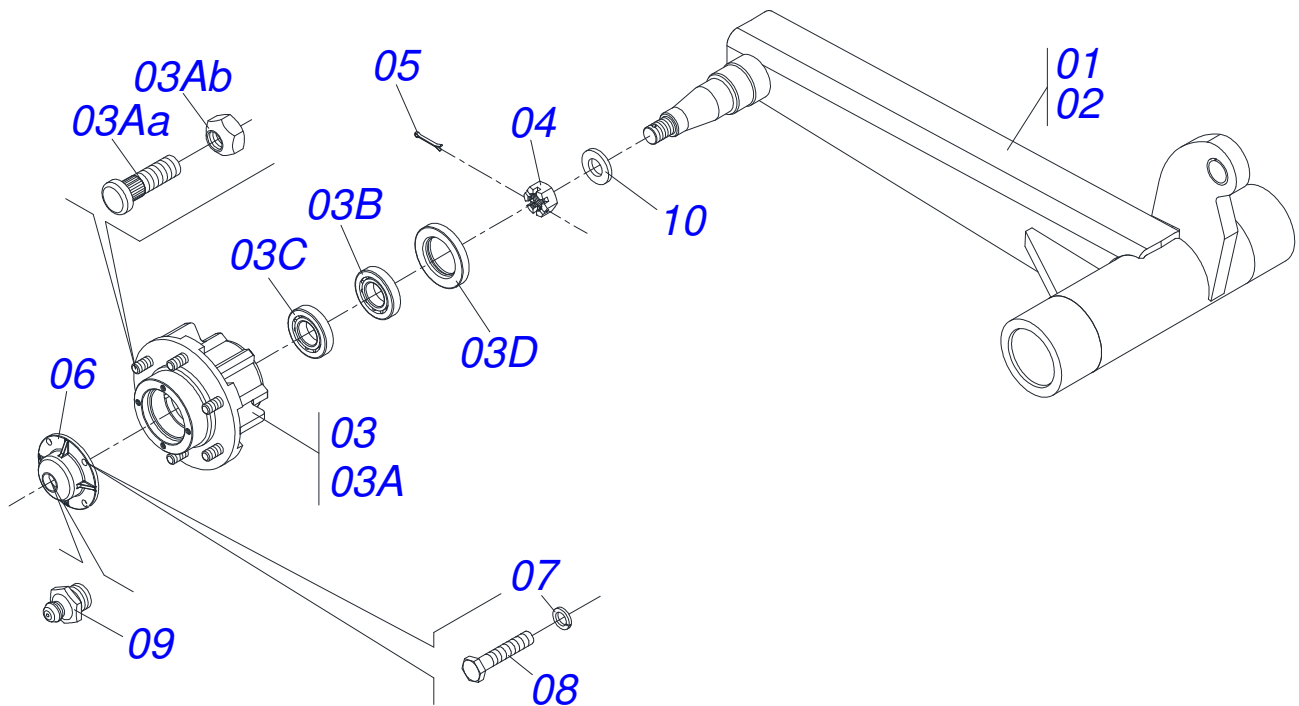

Item	Código	Descrição	Ver Pág.	21	25
01	0501068416	ROD DIR MM AST/MATIC 17H	01	00	
02	0501068417	ROD ESQ AST/MATIC 17H	00	01	
03	0501051142	CAIXA RODADO C/ROL DCA S-0996	01	01	
03A	0501110728	CX ROD C/PARAF DCA	01	01	
03Aa	0501010127	PARAF ROD9/16UNFX1.7/8CR G.5 REC ZN	01	01	
03Ab	0503010035	PORCA CONICA 9/16 UNF ZN	01	01	
03B	0503010006	ROL 32210 IMP	01	01	
03C	0503010037	ROL 30207 IMP	01	01	
03D	0503012928	RET 5985-GB	01	01	
04	0503030009	PORCA CAST 1 UNS 14FPP X 22 ZN	01	01	
05	0503010018	CONTRAPINO 5/32 X 1.1/2	01	01	
06	0502020591	TAMPA PROT 1G72673 PSA	01	01	
07	0503011444	ARRUELA PRESSAO 5/16 SA	04	04	
08	0503010358	PARAF 5/16 UNC X 7/8 C S G.5 ZN	04	04	
09	0503010002	GRAXEIRA 1800	01	01	
10	0501016545	ARRUELA LISA 26 X 50 X 6,30 ZN	01	01