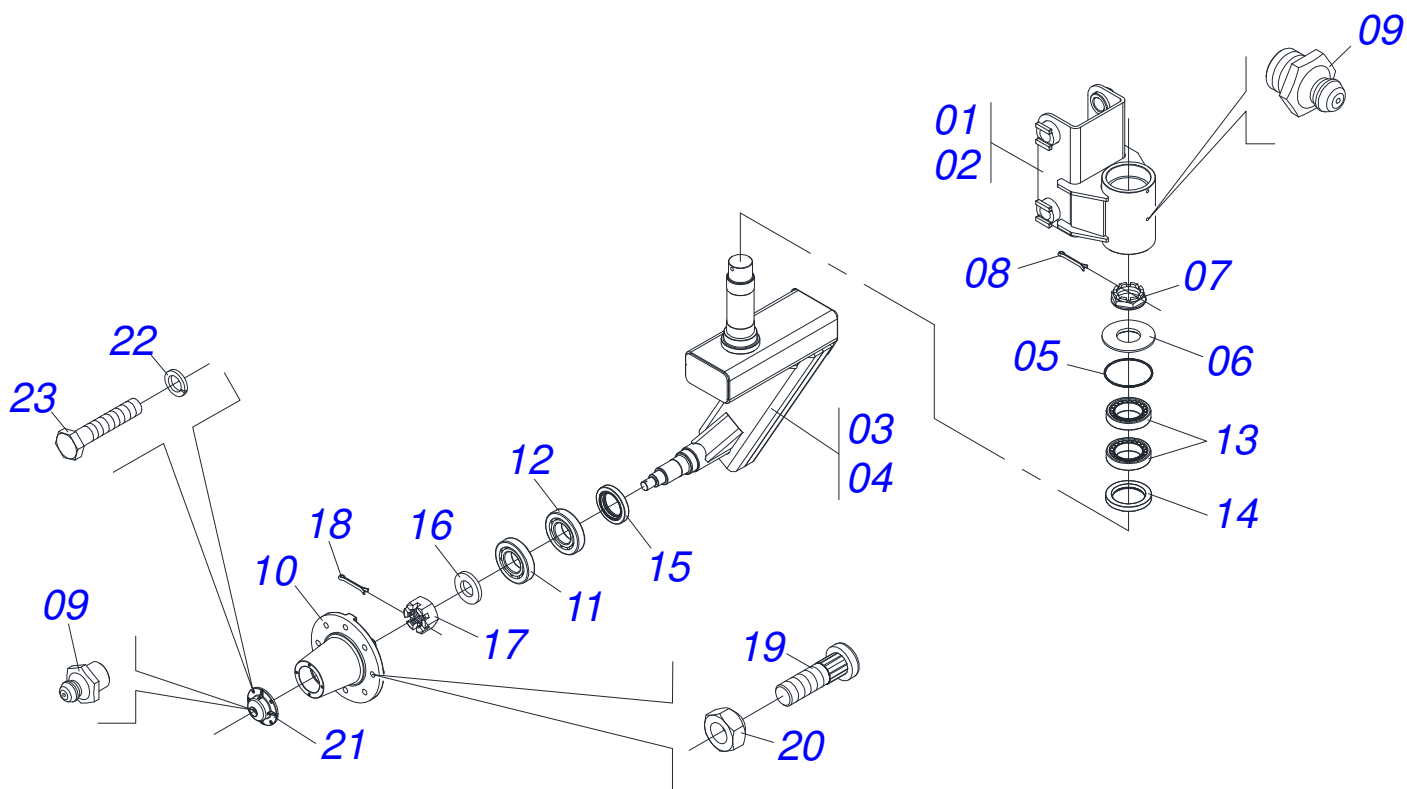

Item	Código	Descrição	Ver Pág.	QT
01	0521063116	SUPORTE RODEIRO DIR STAC 25L	01	01
02	0521063117	SUPORTE RODEIRO ESQ STAC 25L	00	00
03	0521063147	BRACO RODADO DIR STAC 25L	01	01
04	0521063148	BRACO RODADO ESQ STAC 25L	00	00
05	0503012314	ANEL O RING 2-248 1G05195	01	01
06	0541016926	TAMPA CUBO PIVO ROD SDT 6000	01	01
07	0502040080	PORCA FLANGEADA R.2.1/2 UN STA2	01	01
08	0503010073	CONTRAPINO 3/8 X 3.1/2 ZN	01	01
09	0503010002	GRAXEIRA 1800	03	03
10	0502012260	CAIXA RODADO TRANSPORTE GCRO 2240	01	01
11	0503010008	ROLAMENTO 3780/3720	01	01
12	0503011156	ROLAMENTO 2780/2720 IMP	01	01
13	0503010059	ROL 33287/33462	02	02
14	0503010050	RET 00085-B	01	01
15	0503013314	RETENTOR 5166-GB 63,5 X 110 X 13 ARCA	01	01
16	0511012492	ARRUELA LISA 28 X 46 X 6,30 ZN	01	01
17	0503030009	PORCA CAST 1 UNS 14FPP X 22 ZN	01	01
18	0503010018	CONTRAPINO 5/32 X 1.1/2	01	01
19	0501010186	PARAF ROD 5/8UNFX2.1/8CR G.5 REC ZN	08	08
20	0503010064	PORCA CONICA 5/8 NF ZN	08	08
21	0502020591	TAMPA PROT 1G72673 PSA	01	01
22	0503011444	ARRUELA PRESSAO 5/16 SA	04	04
23	0503010358	PARAF 5/16 UNC X 7/8 C S G.5 ZN	04	04