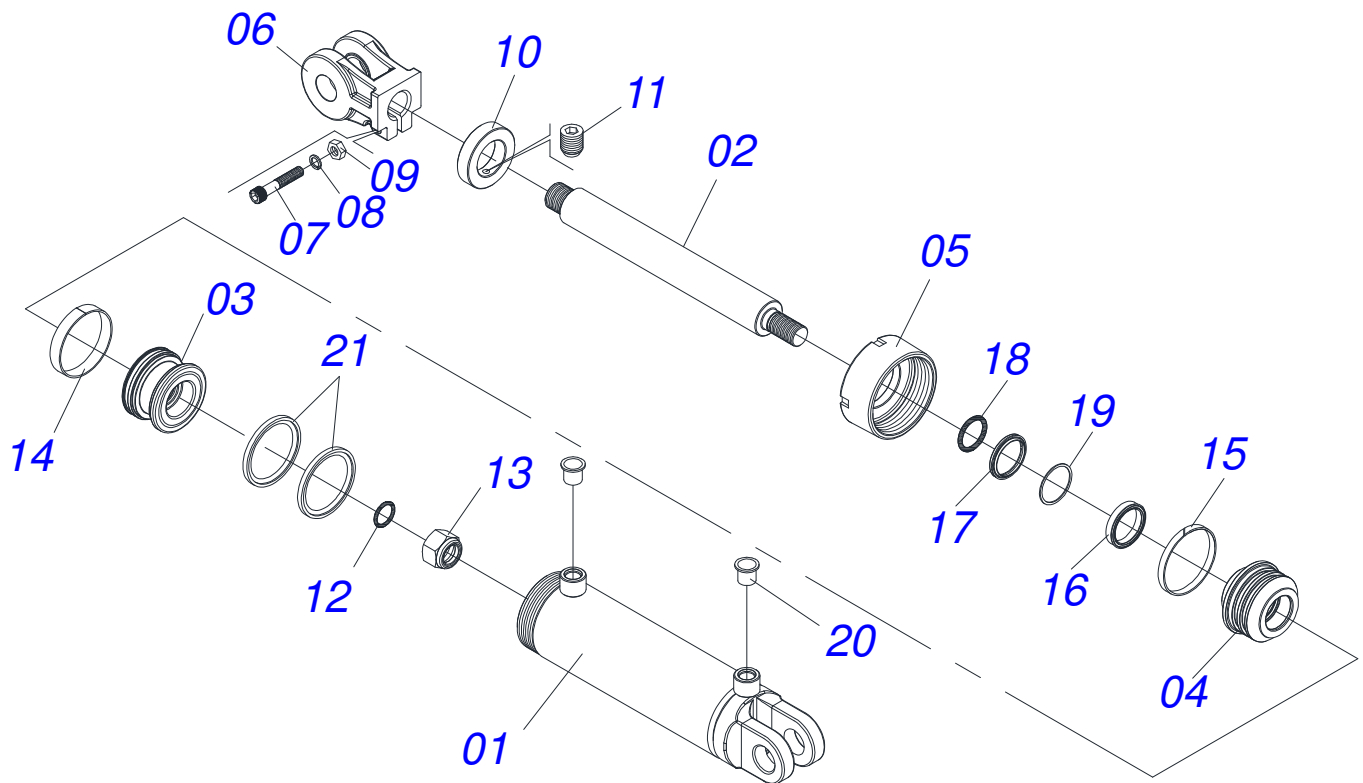

Item	Código	Descrição	Ver Pág.	QT
01	0521063411	CAMISA 85,72 X 203 STAC 25L		01
02	0521010421	EXTENSOR CIL H 44,45 X 396		01
03	0571019710	EMBOLO 44,45 X 85,72 CILIND HIDR		01
04	0571019711	SUPT ANEIS 44,45 X 85,72 GT 1120		01
05	0571019709	TAMPA MOVEL 85,72 SDA3E		01
06	0502040747	GARFO 32,54		01
07	0503011094	PARAF 3/8 UNC X 2 C C S I 12.9		01
08	0503011443	ARRUELA PRESSAO 3/8 SA		01
09	0503010026	PORCA S. 3/8 UNC G.5 ZN		01
10	0511018115	BUCHA 45 X 3"X 17 C/R.3/8 AST/MATIC		01
11	0503011148	PARAF 3/8 UNC X 1/2 S C S I 12.9		01
12	0503010042	ANEL O RING 2-214 N 3006-9B 1G05116		01
13	0503010063	PORCA S. AUTOTRAV C/NYLON 1 UNS ALTA G.5 ZN		01
14	0503010948	ANEL G.E.3.3/8X2X1/2 W4-3346-590 PK		01
15	0503010949	ANEL G.I.1.3/4X3X1/2 W2-2000-500 PK		01
16	0503017937	GAXETA 1870-1750-375-B POLYMAX		01
17	0503010761	ANEL RASPD D-1750		01
18	0503017939	ANEL O RING 2-337 N 3006-9B		01
19	0503017940	ANEL BACK-UP 8-337		01
20	0503030384	PLUG CON N-001		02
21	0503012509	GAXETA OE 085705200211D-BR		02