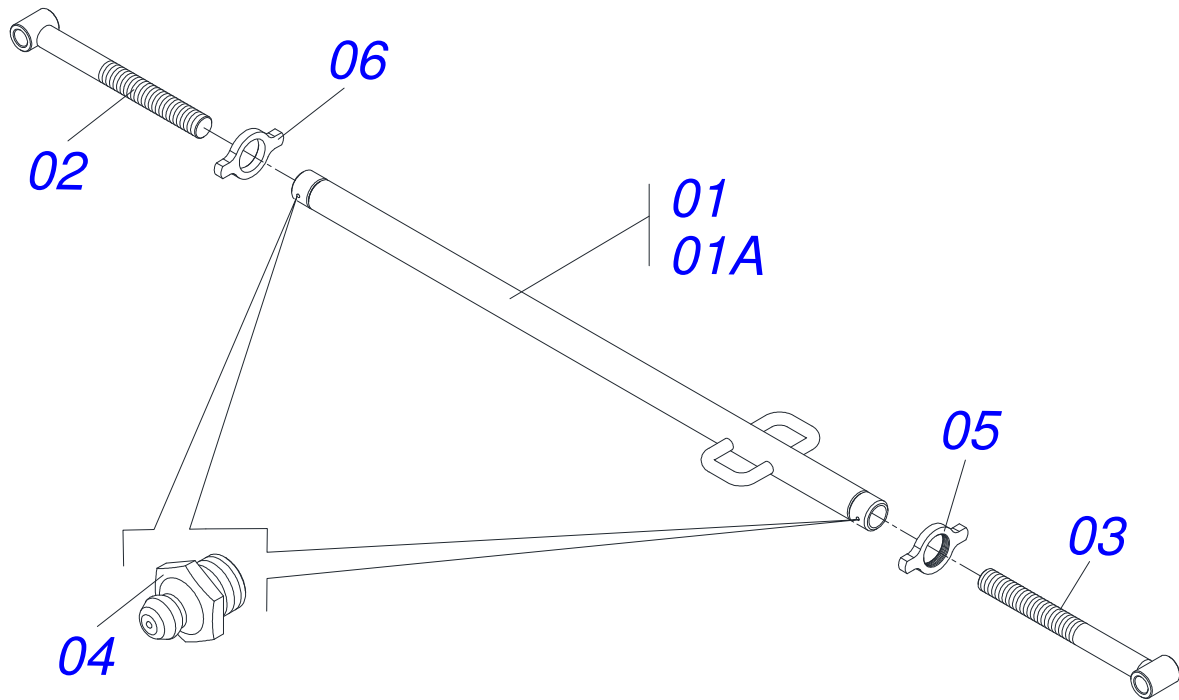

Item	Código	Descrição	Ver Pág.	QT
01	0503062227	MACACO COMPLETO (8088) ROBUSTEC		01

Item	Código	Descrição	Ver Pág.	QT
01	0501110738	CAIXA RODADO TRANSP C/PARAF GCRO 2240		01
01A	0502012260	CAIXA RODADO TRANSPORTE GCRO 2240		01
01B	0501010186	PARAF ROD 5/8UNFX2.1/8CR G.5 REC ZN		08
01C	0503010064	PORCA CONICA 5/8 NF ZN		08
02	0503011156	ROLAMENTO 2780/2720 IMP		01
03	0503010008	ROLAMENTO 3780/3720		01
04	0503013314	RETENTOR 5166-GB 63,5 X 110 X 13 ARCA		01
05	0511012494	PONTA EIXO		01
06	0511012492	ARRUELA LISA 28 X 46 X 6,30 ZN		01
07	0503030009	PORCA CAST 1 UNS 14FPP X 22 ZN		01
08	0503010018	CONTRAPINO 5/32 X 1.1/2		01
09	0502020591	TAMPA PROT 1G72673 PSA		01
10	0503011444	ARRUELA PRESSAO 5/16 SA		04
11	0503010358	PARAF 5/16 UNC X 7/8 C S G.5 ZN		04
12	0503010002	GRAXEIRA 1800		01