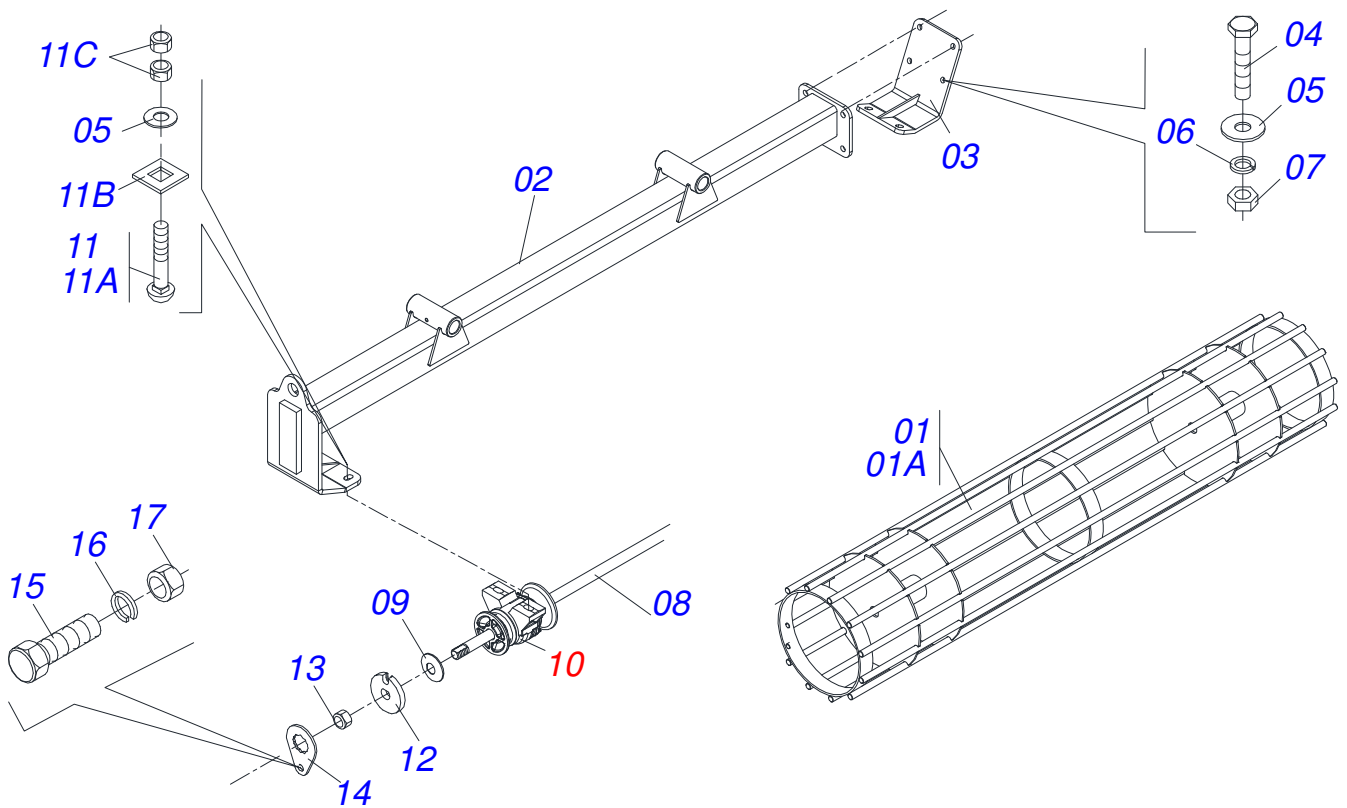

Item	Código	Descrição	Ver Pág.	QT
01	0521040834	ROLO DEST 4352 COMPL STAC 25L		01
01A	0521063140	ROLO DESTORROADOR 4352 STAC 25L		01
02	0521063141	SUPORTE ROLO DESTOR CENTRAL STAC 25		01
03	0521062673	SAPATA MOVEL FIX ROLO EST/MATIC		01
04	0501010100	PARAF 5/8 UNC X 2 C S G.5 ZN		04
05	0501012140	ARRUELA LISA 16,50 X 40 X 4,00 ZN		08
06	0503011445	ARRUELA PRESSAO 5/8 SA		04
07	0503010013	PORCA S. 5/8 UNC G.5 ZN		04
08	0501010752	EIXO 1.1/4 X 500 SACM		02
09	0531018575	ARRUELA CONCAVA 33,50 X 140 X 4,75		02
10	0501046922	MANCAL AGR DM OL 192,5 X 1.1/4 IMP.	17	02
11	0501058802	CONJ PCS IMPL 5/8 UNC X 2.3/4 CAPQ		04
11A	0503015154	PARAF 5/8 UNC X 2.3/4 CAPQ G.5 ZN		04
11B	0501010947	TRAVA PARAF 5/8 GN/GNM		04
11C	0503010013	PORCA S. 5/8 UNC G.5 ZN		08
12	0502010835	TRAVA EIXO 1.1/4 EXT GN 24		04
13	0501010087	PORCA 1.1/4 UNC SEXT 2 ZN		04
14	0501010455	TRAVA PORCA GN/GNL		04
15	0501010161	PARAF 1/2 UNC X 1.1/4 C S G.2 ZN		04
16	0503011440	ARRUELA PRESSAO 1/2 SA		04
17	0503010060	PORCA S. 1/2 UNC G.5 ZN		04