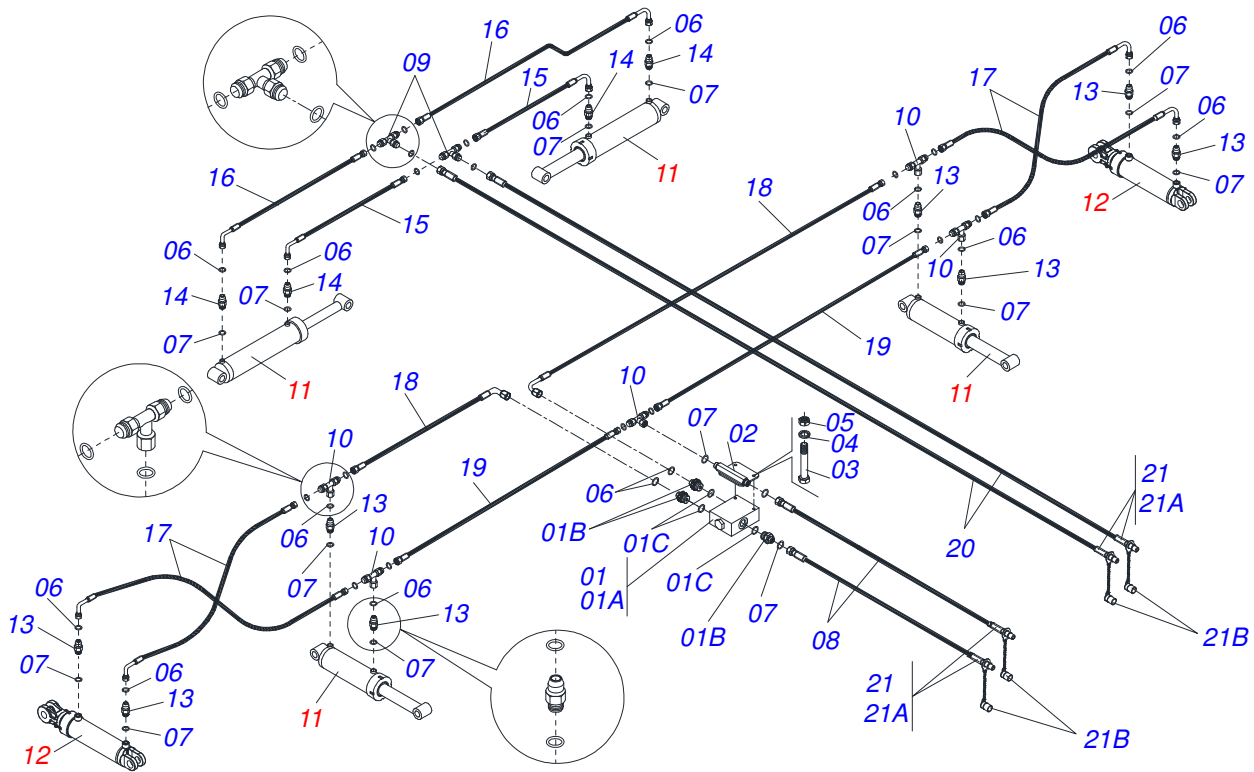

Item	Código	Descrição	Ver Pág.	QT
01	0511051627	VALV DIV FLUX FD524512TN66 COMP OFS		01
01A	0503016227	VALV DIVISORA FLUXO FD524512TN66		01
01B	0571010736	NIPLE R1.1/16 UN X 13/16UN OFS		03
01C	0503011109	ANEL O RING 2-119 N 3006 9B		03
02	0521062967	DISTRIB OLEO R.13/6 OFS GASPCR-EHD		01
03	0503011053	PARAF 5/16 UNC X 3 C S G.5 ZN		02
04	0503010179	ARRUELA PRESSAO 5/16 ZN 1K01528		02
05	0503010337	PORCA S. 5/16 UNC G.5 ZN		02
06	0503010190	ANEL O RING 2-114 N 3006-9B		14
07	0503011030	ANEL O RING 2-014 N 3006-9B		44
08	0501081757	MANG 1/2 X 5200 TR-TM TERM OFS		02
09	0503013273	ADAPT MACHO T 1/2 OFS GASPCW		02
10	0503013272	ADAPT MACHO T 1/2 OFS PORCA GIR CEN		05
11	0511049943	CIL H 53,98 X 127 X 640 X 300 ASHF	10	04
12	0521041022	CIL H 44,45 X 85,7 X 515 X 203 STAC 25L		02
13	0503030923	NIPLE 3/4 UNF X 13/16UN OFS X 40		08
14	0503032031	NIPLE 3/4UNF X13/16UN OFS X40 C/RED		04
15	0501081784	MANG 1/2 X 2000 TR-TC TERM OFS		02
16	0501081761	MANG 1/2 X 2600 TR-TR TERM OFS		02
17	0501081228	MANG 1/2 X 3500 TR-TC TERM OFS		04
18	0501081096	MANG 1/2 X 2200 TR-TC TERM OFS		02
19	0501081760	MANG 1/2 X 2200 TR-TR TERM OFS		02
20	0501082180	MANG 1/2 X 7500 TR-TM TERM OFS		02
21	0501053834	MACHO ENG RAP AGR 1/2 NPT C/TAMPA		04
21A	0503011627	MACHO ENG RAP AGR 1/2 NPT		04
21B	0503011882	TAMPA PLASTICA P/ ENG RAP MACHO		04