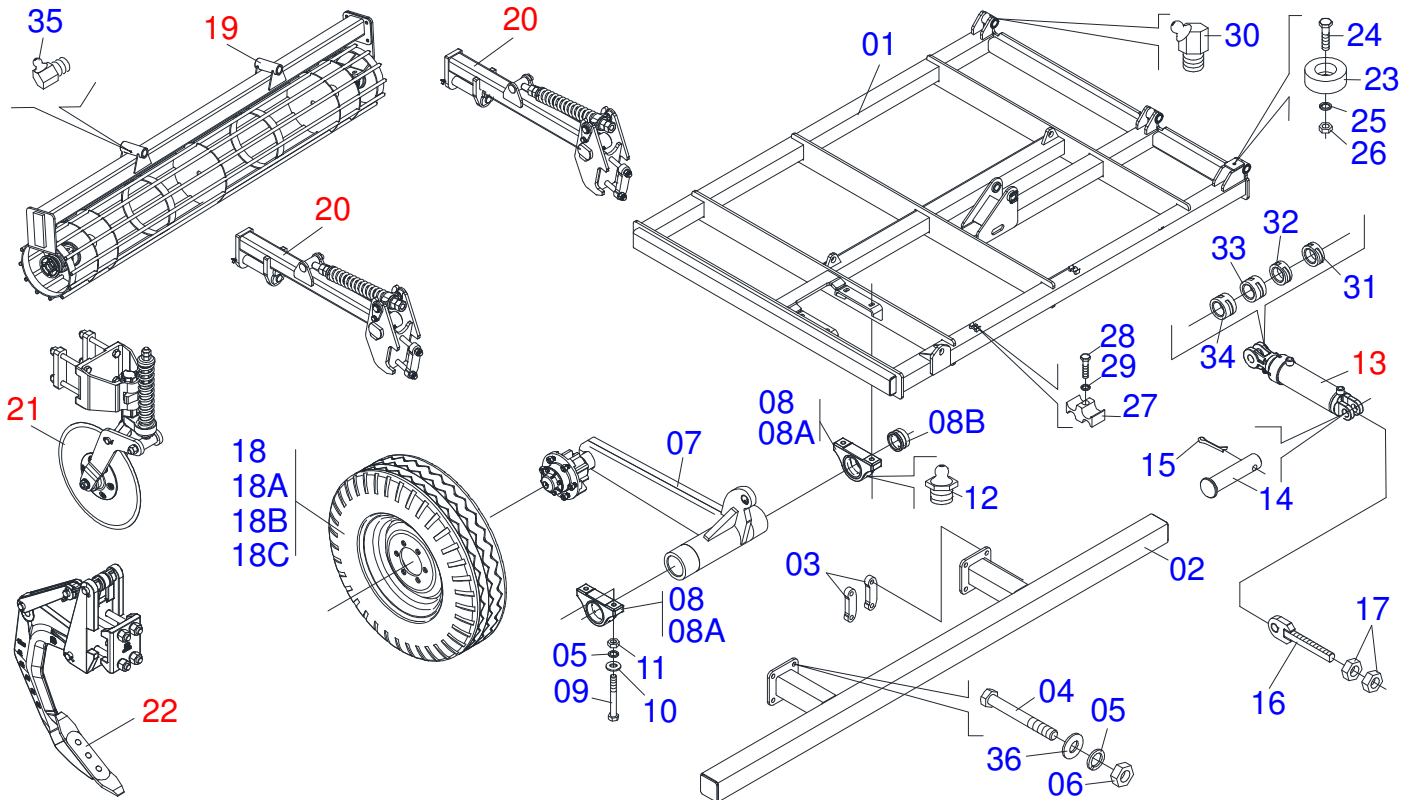

Item	Código	Descrição	Ver Pág.	21	25 H
01	0521064580	CHASSI LAT DIR STAC 21		01	00
01.	0521063086	CHASSI LAT DIR STAC 25L		00	01
02	0521064578	SUPT LAT ESQ DISCO CORTE STAC 21		01	01
03	0571011609	PLACA FIX DISCO CORTE EST/MATIC 300		04	04
04	0503014744	PARAF 3/4 UNF X 7.1/2 C S G.7 ZN		12	12
05	0503010023	ARRUELA PRESSAO 3/4 ZN 1K01584		16	16
06	0503010335	PORCA S. 3/4 UNF (PESADA) G.5 ZN		12	12
07	0501051007	ROD DIR COMPL AST/MATIC		01	01
08	0501110563	MANCAL ARTIC ESQ C/LUVA AST/MATIC		02	02
08A	0502012273	MANCAL ARTICULACAO ESQ AST/MATIC		02	02
08B	0551018339	LUVA NYLON 114,40 X 140 X 76		02	02
09	0501010195	PARAF 3/4 UNC X 3.1/2 C S G.5 ZN		04	04
10	0501010322	ARRUELA LISA 20,50 X 46 X 4,00 ZN		04	04
11	0503010014	PORCA S. 3/4 UNC (PESADA) G.5 ZN		04	04
12	0503010002	GRAXEIRA 1800		02	02
13	0511058423	CIL HIDR 44,45 X 85,7 X 514 X 205 STAC 25L		01	01
14	0521012538	EIXO JUNCAO 31,75 X 90 FURO 75 ZN		02	02
15	0503010523	CONTRAPINO 1/4 X 2 1G13201		02	02
16	0501063989	FUSO REG CIL HIDR DODH-F 9009T		01	01
17	0501010110	PORCA 1.1/2 NC 6FPP SEXT 2.3/8 ZN		02	02
18	0503062010	RODA COM PNEU 750 X 16-12L COMPLETO		01	01
18A	0503012108	RODA 10 LB X 15 X 8F X 203 GCRO		01	01
18B	0503010860	CAMARA AR 11L 15		01	01
18C	0503010858	PNEU 11L-15 10L		01	01
19	0521040835	ROLO DEST 2800 COMPL STAC 25L		01	01
20	0511051871	BRACO ROLO DEST SEMI MONT STAC 25L	14	02	02
21	0501056926	DISCO CORTE C/SUPT AST/MATIC E 450		07	07
22	0511047076	SIST HASTE COMPL AST/MATIC450 17H	4	07	07
23	0521011481	BATD CHASSI GAPCW		01	01
24	0503011267	PARAF 5/8 UNC X 1.1/2 C S G.5 ZN		01	01
25	0503010027	ARRUELA PRESSAO 5/8 ZN 1K01574		01	01