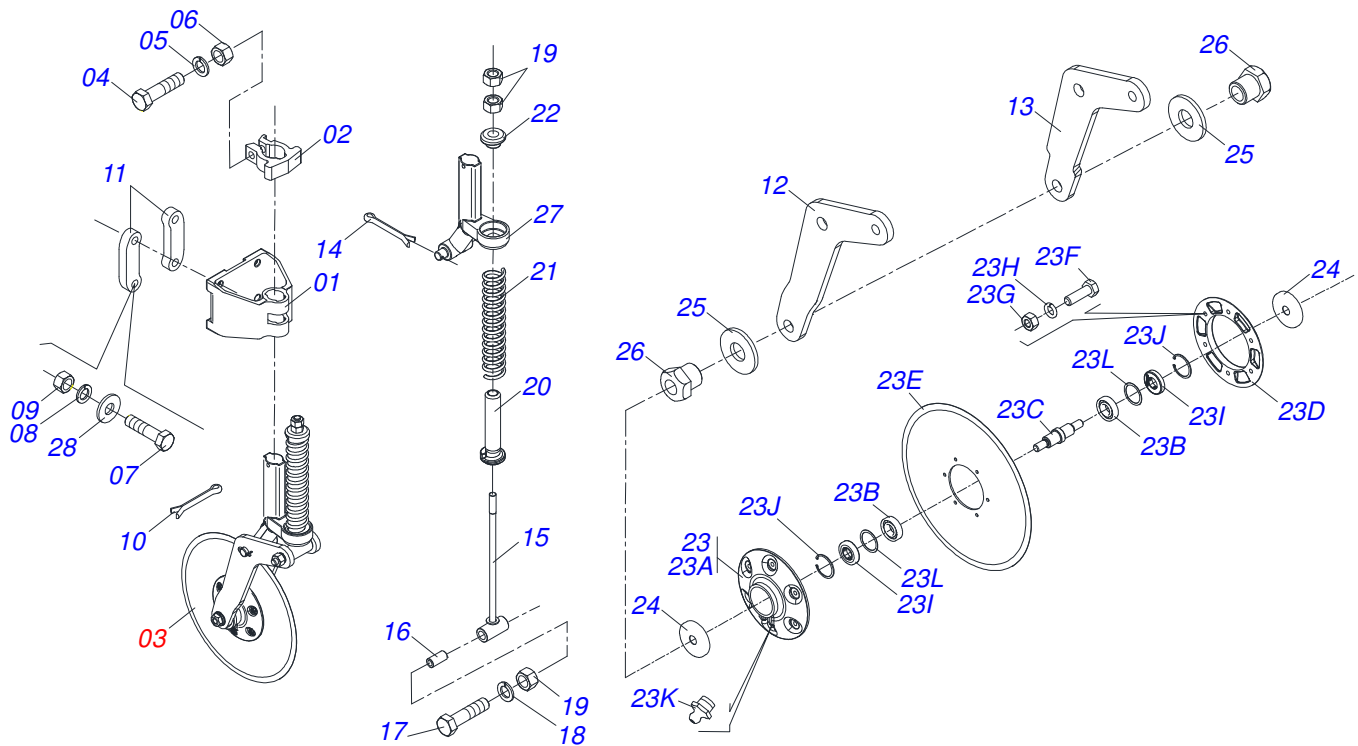

Item	Código	Descrição	Ver Pág.	QT
01	0502012026	SUPT FIX DISCO CORTE AST/MATIC		01
02	0502012024	LUVA FIX SUPT DISCO CORTE AST/MATIC		01
03	0501056926	DISCO CORTE C/SUPT AST/MATIC E 450		01
04	0503013184	PARAF 5/8 UNF X 2.3/4 C S G.8 ZN		01
05	0501011299	ARRUELA LISA 17,50 X 32 X 3,00 ZN		01
06	0503010129	PORCA 5/8 NF ZN		01
07	0503014744	PARAF 3/4 UNF X 7.1/2 C S G.7 ZN		04
08	0503010023	ARRUELA PRESSAO 3/4 ZN 1K01584		04
09	0503010335	PORCA S. 3/4 UNF (PESADA) G.5 ZN		04
10	0503010534	CONTRAPINO 3/8 X 2.1/2 ZN 1G13300		01
11	0571011609	PLACA FIX DISCO CORTE EST/MATIC 300		02
12	0541019877	BRACO D DISCO CORTE AST/MATIC 450 E		01
13	0541019878	BRACO E DISCO CORTE AST/MATIC 450 E		01
14	0503010571	CONTRAPINO 1/4 X 1.1/2		02
15	0511060915	VARAO MOLA 450 AST/MATIC		01
16	0521010452	LUVA 19,5 X 25 X 86,30/86,00 PST2		01
17	0503011198	PARAF 3/4 UNC X 6 C S G.5 ZN		01
18	0503011442	ARRUELA PRESSAO 3/4 SA		01
19	0503010014	PORCA S. 3/4 UNC (PESADA) G.5 ZN		03
20	0511061576	GUIA MOLA 220 AST/MATIC		01
21	0503031679	MOLA COMPR 63X348X9,53 AST/MATIC		01
22	0502020393	APOIO SUP MOLA PST		01
23	0501056436	CX DISCO CORTE COMP DPL18 AST/MATIC		01
23A	0502012338	CX DISCO CORTE AST/MATIC		01
23B	0503010276	ROL 6206		04
23C	0541017479	EIXO CUBO DISCO CORTE AST/MATIC		01
23D	0502020641	FLANGE DC PST2		01
23E	0603026013	DPL18X4,5 AFDFR123+6FR D476 TATU		01
23F	0503010371	PARAF 5/16 UNC X 1 C S G.5 ZN		06
23G	0503010337	PORCA S. 5/16 UNC G.5 ZN		06
23H	0503011444	ARRUELA PRESSAO 5/16 SA		06