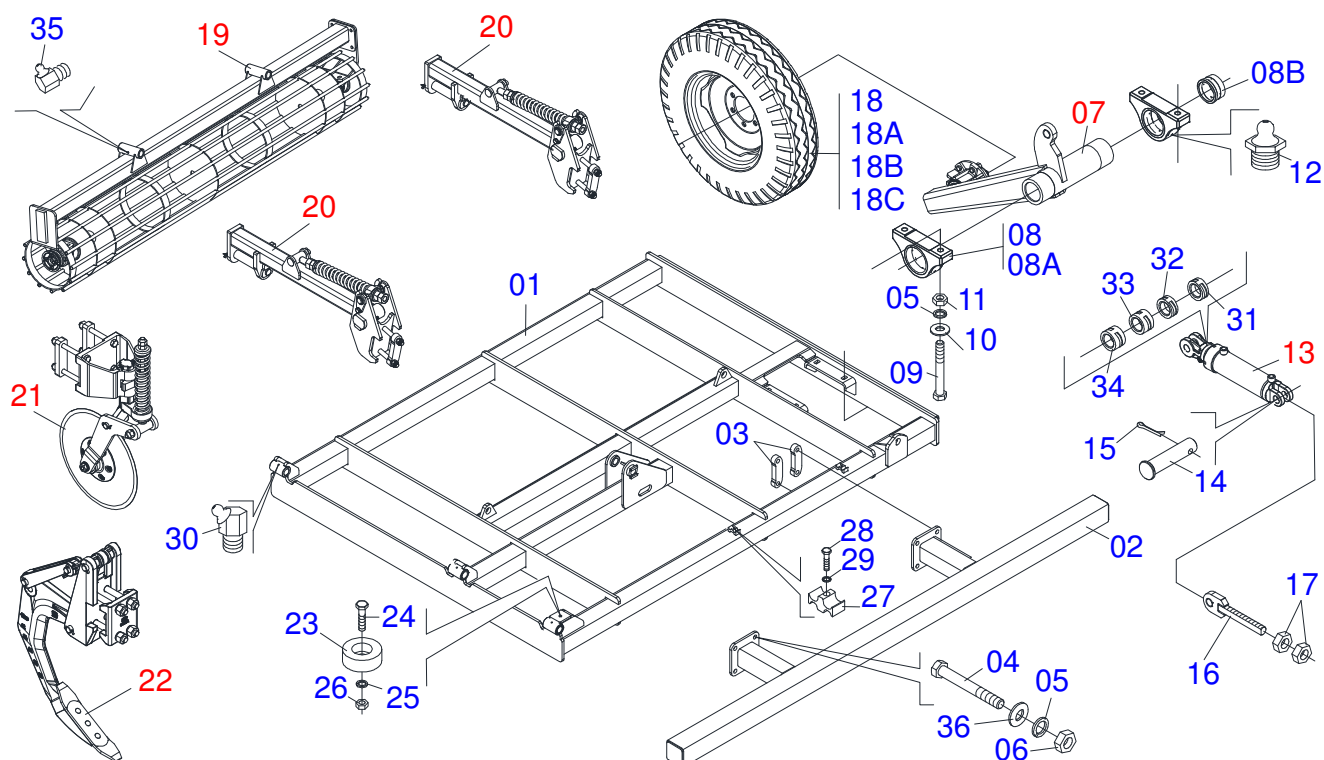

Item	Código	Descrição	Ver Pág.	21	25 H
01	0521064581	CHASSI LAT ESQ STAC 21		01	00
01.	0521063083	CHASSI LAT ESQ STAC 25L		00	01
02	0521064577	SUPT LAT DIR DISCO CORTE STAC 21		01	01
03	0571011609	PLACA FIX DISCO CORTE EST/MATIC 300		04	04
04	0503014744	PARAF 3/4 UNF X 7.1/2 C S G.7 ZN		12	12
05	0503010023	ARRUELA PRESSAO 3/4 ZN 1K01584		16	16
06	0503010335	PORCA S. 3/4 UNF (PESADA) G.5 ZN		12	12
07	0501051008	ROD ESQ COMPL AST/MATIC		01	01
08	0501110563	MANCAL ARTIC ESQ C/LUVA AST/MATIC		02	02
08A	0502012273	MANCAL ARTICULACAO ESQ AST/MATIC		02	02
08B	0551018339	LUVA NYLON 114,40 X 140 X 76		02	02
09	0501010195	PARAF 3/4 UNC X 3.1/2 C S G.5 ZN		04	04
10	0501010322	ARRUELA LISA 20,50 X 46 X 4,00 ZN		04	04
11	0503010014	PORCA S. 3/4 UNC (PESADA) G.5 ZN		04	04
12	0503010002	GRAXEIRA 1800		02	02
13	0511058423	CIL HIDR 44,45 X 85,7 X 514 X 205 STAC 25L		01	01
14	0521012538	EIXO JUNCAO 31,75 X 90 FURO 75 ZN		02	02
15	0503010523	CONTRAPINO 1/4 X 2 1G13201		02	02
16	0501063989	FUSO REG CIL HIDR DODH-F 9009T		01	01
17	0501010110	PORCA 1.1/2 NC 6FPP SEXT 2.3/8 ZN		02	02
18	0503062010	RODA COM PNEU 750 X 16-12L COMPLETO		01	01
18A	0503012108	RODA 10 LB X 15 X 8F X 203 GCRO		01	01
18B	0503010860	CAMARA AR 11L 15		01	01
18C	0503010858	PNEU 11L-15 10L		01	01
19	0521040835	ROLO DEST 2800 COMPL STAC 25L		01	01
20	0511051871	BRACO ROLO DEST SEMI MONT STAC 25L	14	02	02
21	0501056926	DISCO CORTE C/SUPT AST/MATIC E 450		07	07
22	0511047076	SIST HASTE COMPL AST/MATIC450 17H	4	07	07
23	0521011481	BATD CHASSI GAPCW		01	01
24	0501010263	PARAF 5/8 UNC X 1.1/2 C S G.5 ZN		01	01
25	0503010027	ARRUELA PRESSAO 5/8 ZN 1K01574		01	01