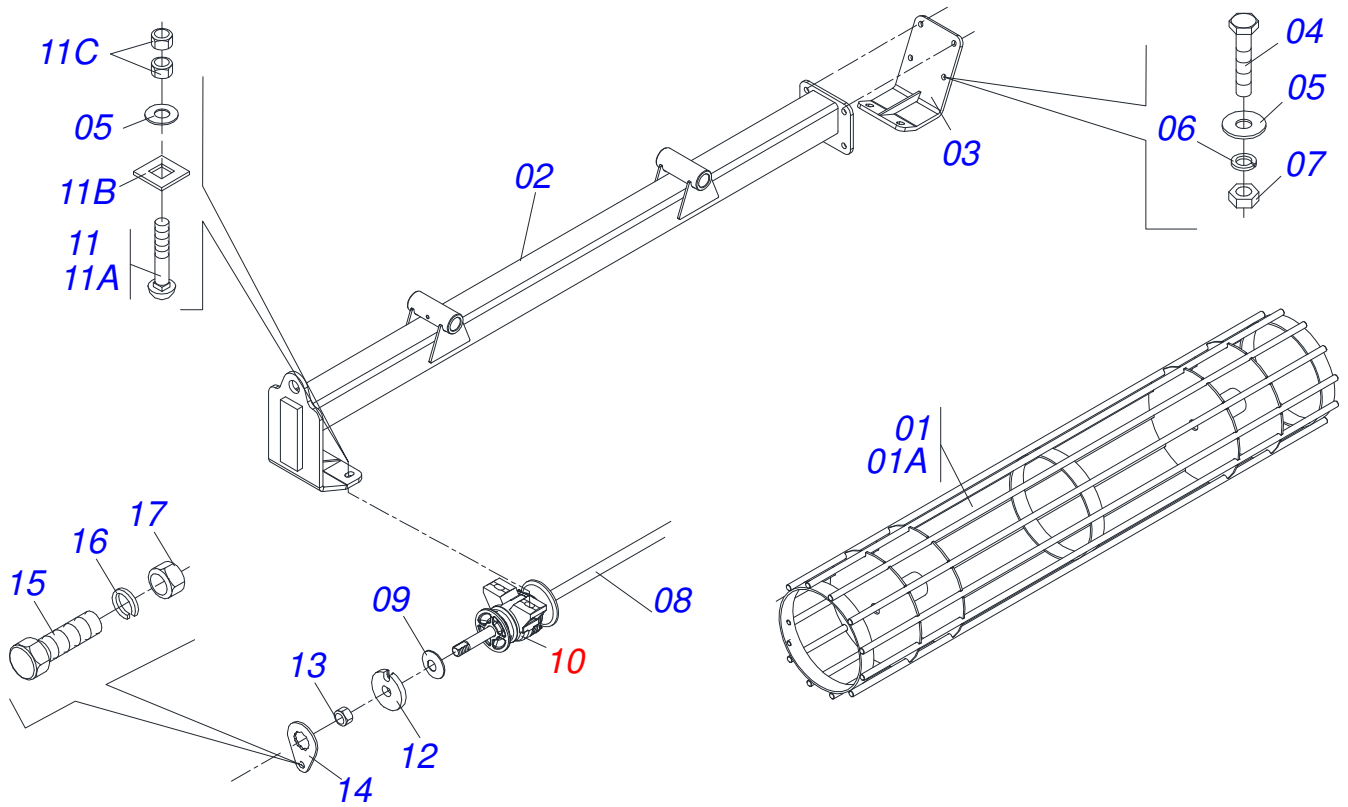

Item	Código	Descrição	Ver Pág.	QT
01	0521040834	ROLO DEST 4352 COMPL STAC 25L		01
01A	0521063140	ROLO DESTORROADOR 4352 STAC 25L		01
02	0521063141	SUPORTE ROLO DESTOR CENTRAL STAC 25		01
03	0521062673	SAPATA MOVEL FIX ROLO EST/MATIC		01
04	0501010100	PARAF 5/8 UNC X 2 C S G.5 ZN		04
05	0501012140	ARRUELA LISA 16,50 X 40 X 4,00 ZN		08
06	0503011445	ARRUELA PRESSAO 5/8 SA		04
07	0503010013	PORCA S. 5/8 UNC G.5 ZN		04
08	0501010752	EIXO 1.1/4 X 500 SACM		02
09	0531018575	ARRUELA CONCAVA 33,50 X 140 X 4,75		02
10	0501046922	MANCAL AGR DM OL 192,5 X 1.1/4 IMP.	17	02
11	0501058802	CONJ PCS IMPL 5/8 UNC X 2.3/4 CAPQ		04
11A	0503015154	PARAF 5/8 UNC X 2.3/4 CAPQ G.5 ZN		04
11B	0501010947	TRAVA PARAF 5/8 GN/GNM		04
11C	0503010013	PORCA S. 5/8 UNC G.5 ZN		08
12	0502010835	TRAVA EIXO 1.1/4 EXT GN 24		04
13	0501010087	PORCA 1.1/4 UNC SEXT 2 ZN		04
14	0501010455	TRAVA PORCA GN/GNL		04
15	0501010161	PARAF 1/2 UNC X 1.1/4 C S G.2 ZN		04
16	0503011440	ARRUELA PRESSAO 1/2 SA		04
17	0503010060	PORCA S. 1/2 UNC G.5 ZN		04