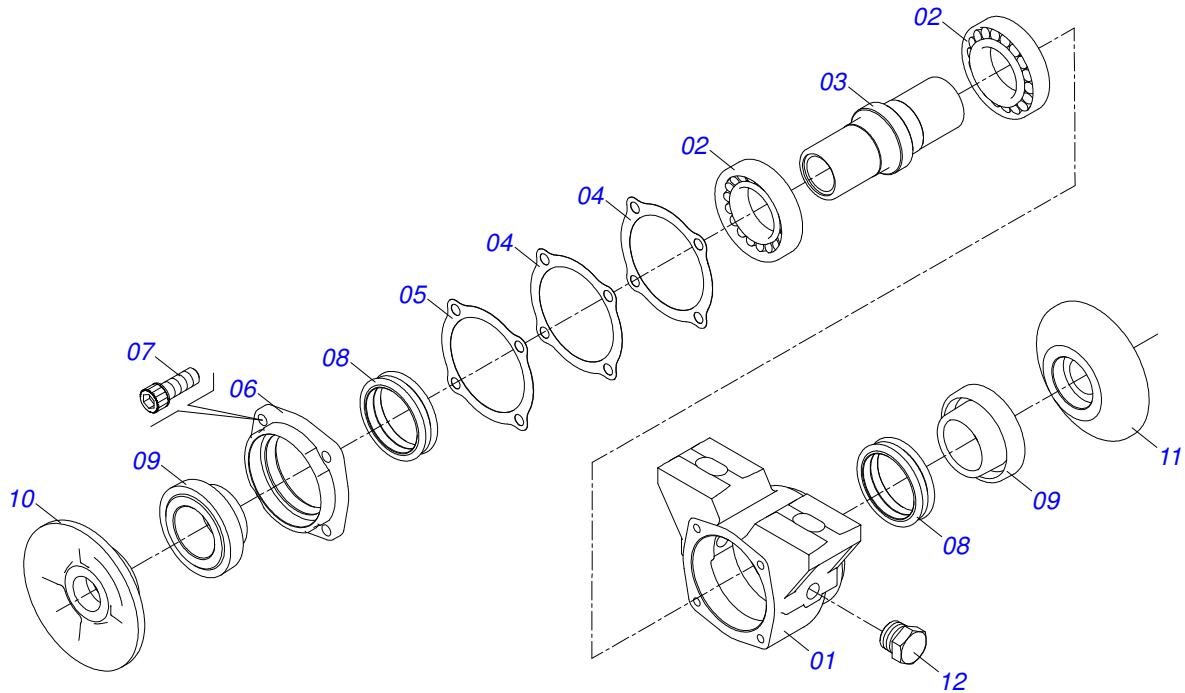

Item	Código	Descrição	Ver Pág.	QT
01	0502010540	CX DM MRO - 182		01
02	0503010111	ROL 30210		02
03	0502040218	EIXO GN		01
04	0503030013	JUNTA VED 112 X 90,5 X 0,3		02
05	0503030684	JUNTA VED 112 X 90,5 X 0,1		01
06	0502020424	TAMPA CX MANC AGR DM O-182/192,225		01
07	0503010134	PARAF 3/8 UNC X 1 C C SI 12.9		04
08	0503030026	RET LP JB-253		02
09	0502010541	PORTA RET C/ BUCHA MRO-182(30210)		02
10	0502010070	ENC EXT DISCO GN		01
11	0502010071	ENC INT DISCO GN		01
12	0503010856	BUJAO R3/8" BSPT		01