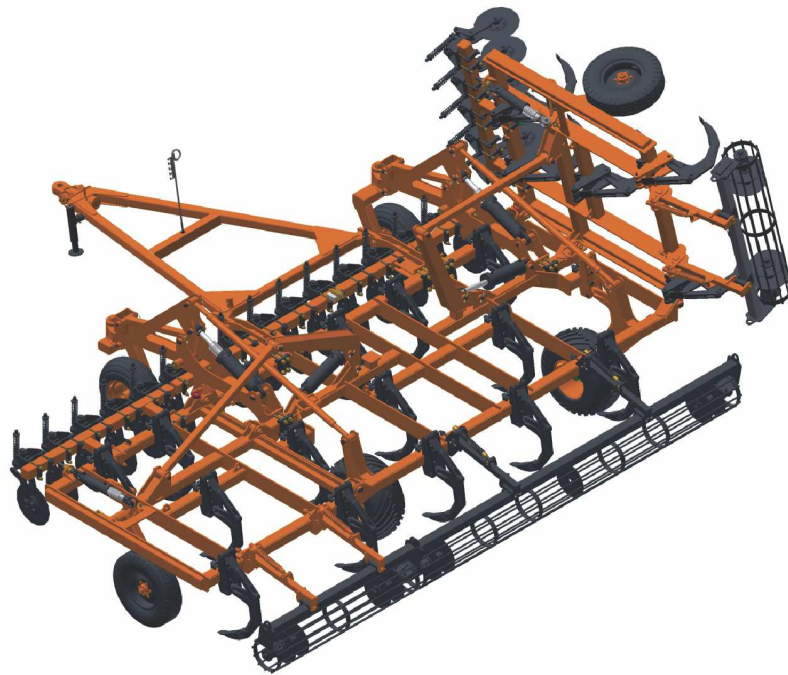

## SUBSOLADORES

### STAC 21/25 H

Código: 0501091620

Série: S-0114

Rev.: 00

Data Rev.: ABRIL/2016

PEÇAS ORIGINAIS  
CIVEMASA

**civemasa**