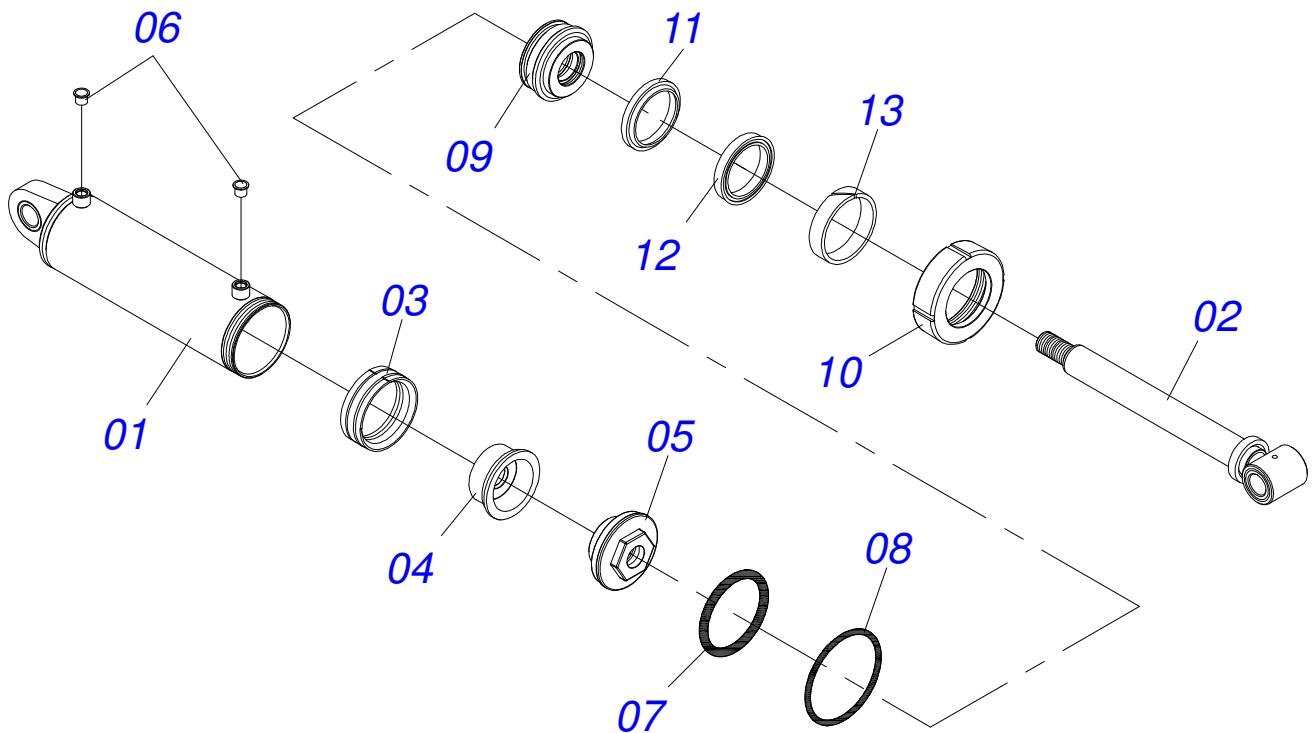

Item	Código	Descrição	Ver Pág.	QT
01	0521062687	CAMISA 85,7 X 484 ASHF		01
02	0521062686	EXTENSOR 53,98 X 555 ASHF		01
03	0503015643	VED SELEMASTER DSM PCUB000013 PCK 001270-N8CO		01
04	0561016583	CORPO EMBOLO 53,98 X 127 HASTE		01
05	0502012645	CORPO EMBOLO 127 R.1.1/2 UNF		01
06	0503030384	PLUG CON N-001		02
07	0503010351	ANEL O RING 2-425 N 3006-9B		01
08	0503011062	ANEL BACK-UP 8-425		01
09	0502012646	SUPORTE ANEIS 53,98 X 127		01
10	0502010382	TAMPA MOVEL 127		01
11	0503015642	VEDACAO U-CUP RUUB000970		01
12	0503015715	VEDACAO SCRAPER WAE302125-Z201		01
13	0503015641	ANEL SLYDRING GR6900530-HM061		01