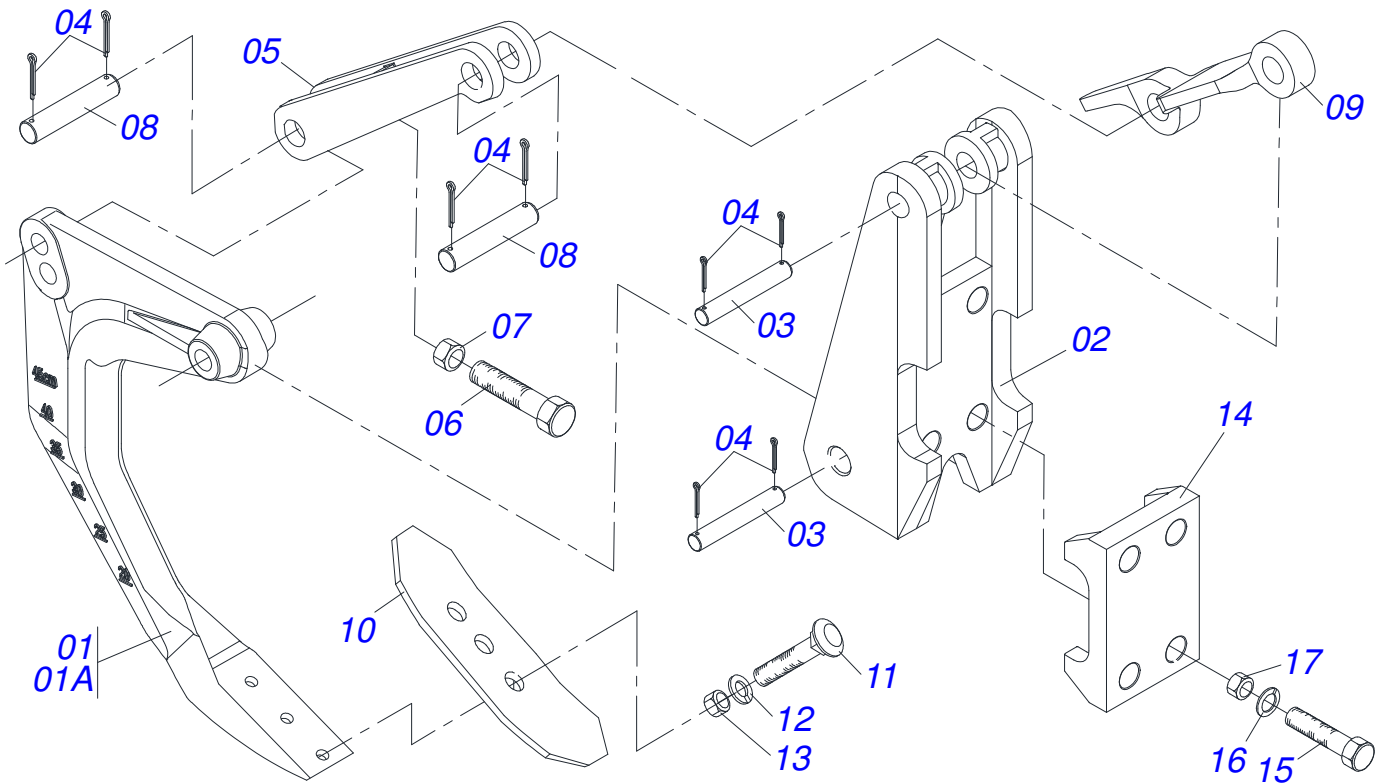

Item	Código	Descrição	Ver Pág.	QT
01	0511047076	SIST HASTE COMPL AST/MATIC450 17H	4	01
01A	0502011264	HASTE AST/MATIC 450		01
02	0502011551	FIXD TRAS AST/MATIC 550		01
03	0521013024	EIXO 28,50 X 184 AST/MATIC 550		02
04	0503010571	CONTRAPINO 1/4 X 1.1/2		08
05	0502011164	ENCOSTO MOLA AARP		01
06	0503011195	PARAF 7/16 UNC X 1.3/4 C S G.5 ZN		01
07	0503010244	PORCA S. 7/16 UNC G.5 ZN		01
08	0511015689	EIXO JUNCAO 28,50 X 90 AST/MATIC ZN		02
09	0521011631	DES SIST HASTE MOLA PLANA AST/MATIC		01
10	0624010005	PICAO SUBSOLADOR 16"X3"X1/2" E019		01
11	0503014190	PARAF 1/2 BSW X 1.1/2 CEPQ G.7 ZN		03
12	0503011440	ARRUELA PRESSAO 1/2 SA		03
13	0503010020	PORCA 1/2 BSW 12FPP ALTA ZN 1K03768		03
14	0502011552	FIXD DIANT AST/MATIC 550		01
15	0511019527	PARAF 1 UNF X 8 C S G.7 ZN		04
16	0503011438	ARRUELA PRESSAO 1 SA		04
17	0503010340	PORCA S. 1 UNS 14 FPP (PESADA) G.8 ZN		04