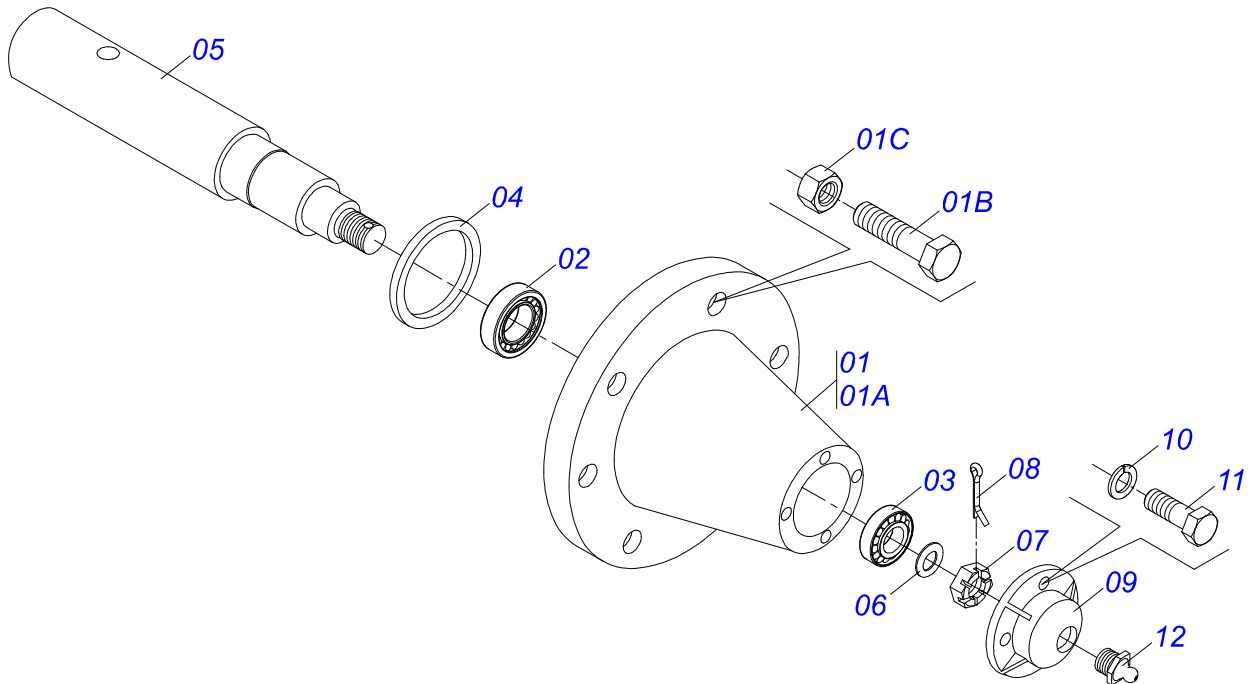

Item	Código	Descrição	Ver Pág.	QT
01	0501110738	CAIXA RODADO TRANSP C/PARAF GCRO 2240		01
01A	0502012260	CAIXA RODADO TRANSPORTE GCRO 2240		01
01B	0501010186	PARAF ROD 5/8UNFX2.1/8CR G.5 REC ZN		08
01C	0503010064	PORCA CONICA 5/8 NF ZN		08
02	0503011156	ROLAMENTO 2780/2720 IMP		01
03	0503010008	ROLAMENTO 3780/3720		01
04	0503013314	RETENTOR 5166-GB 63,5 X 110 X 13 ARCA		01
05	0511012494	PONTA EIXO		01
06	0511012492	ARRUELA LISA 28 X 46 X 6,30 ZN		01
07	0503030009	PORCA CAST 1 UNS 14FPP X 22 ZN		01
08	0503010018	CONTRAPINO 5/32 X 1.1/2		01
09	0502020591	TAMPA PROT 1G72673 PSA		01
10	0503011444	ARRUELA PRESSAO 5/16 SA		04
11	0503010358	PARAF 5/16 UNC X 7/8 C S G.5 ZN		04
12	0503010002	GRAXEIRA 1800		01