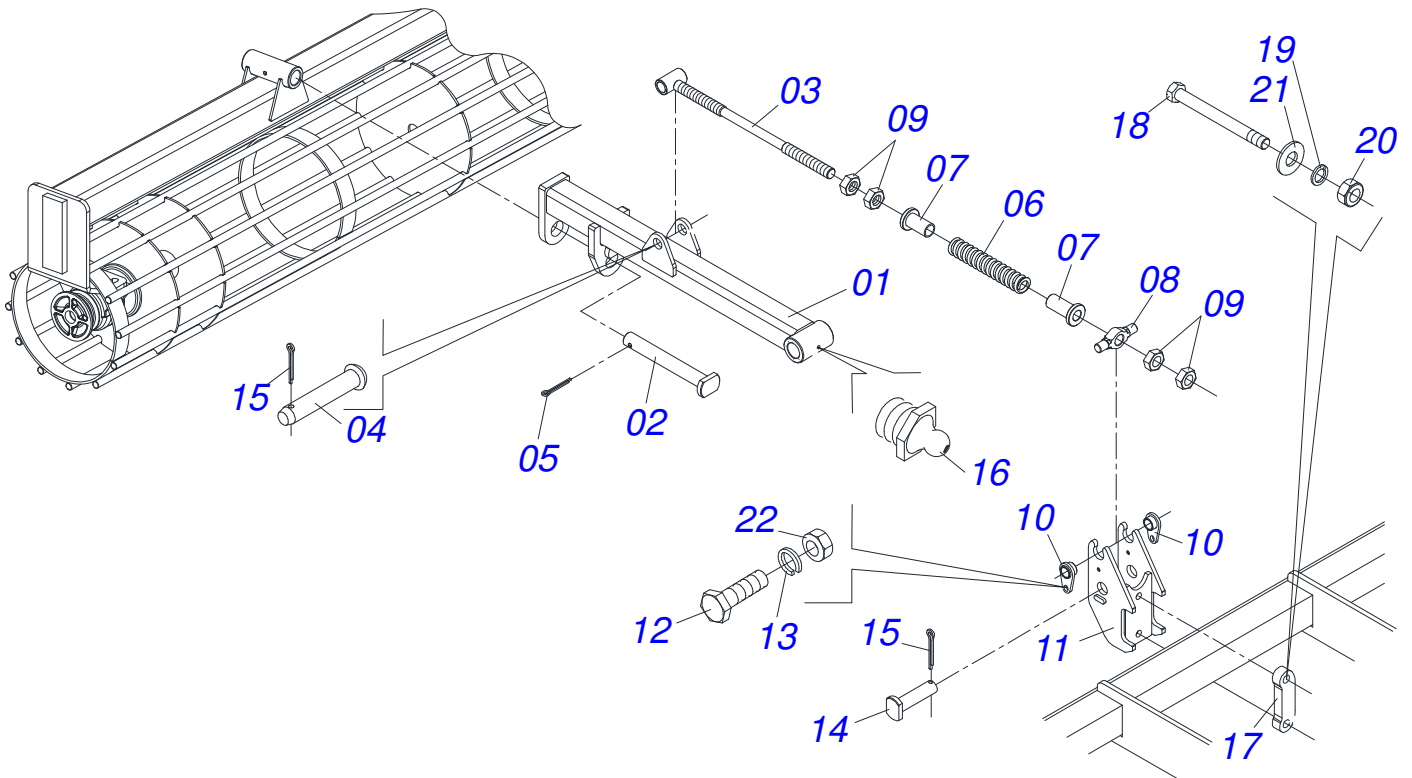

Item	Código	Descrição	Ver Pág.	QT
00	0511051871	BRACO ROLO DEST SEMI MONT STAC 25L	14	01
01	0521063139	BRACO ROLO DESTORROADOR STAC 25L		01
02	0521010808	EIXO JUNCAO 37,50 X 138 GASPCR ZN		01
03	0521063150	VARAO MOLA R.1"UNC X 520 STAC 25L		01
04	0521010578	EIXO JUNCAO 25 X 110 FURO 95 ZN GLHA		01
05	0503010523	CONTRAPINO 1/4 X 2 1G13201		01
06	0503031575	MOLA COMPR 64 X 315 X 12,7		01
07	0571011377	LUVA GUIA MOLA STAC 25L		02
08	0571011378	MUNHAO ARTIC VARAO MOLA STAC 25L		01
09	0501010059	PORCA S. 1 UNC (PESADA) G.5 ZN		04
10	0521063151	TRAVA MUNHAO ARTIC VARAO MOLA STAC		02
11	0521063134	FIXACAO ROLO DESTORROADOR STAC 25L		01
12	0503010920	PARAF 1/2 UNC X 1.1/2 C S G.5 ZN		02
13	0503010019	ARRUELA PRESSAO 1/2 ZN 1K01556		02
14	0521062685	EIXO ARTIC 38,1 X 215 ASHF		01
15	0503012267	CONTRAPINO 5/16 X 3 1G13142		02
16	0503010002	GRAXEIRA 1800		01
17	0571011609	PLACA FIX DISCO CORTE EST/MATIC 300		01
18	0503014744	PARAF 3/4 UNF X 7.1/2 C S G.7 ZN		02
19	0503010023	ARRUELA PRESSAO 3/4 ZN 1K01584		02
20	0503010335	PORCA S. 3/4 UNF (PESADA) G.5 ZN		02
21	0511019685	ARRUELA LISA 38,50 X 60 X 1,90 ZN		02
22	0503010060	PORCA S. 1/2 UNC G.5 ZN		02