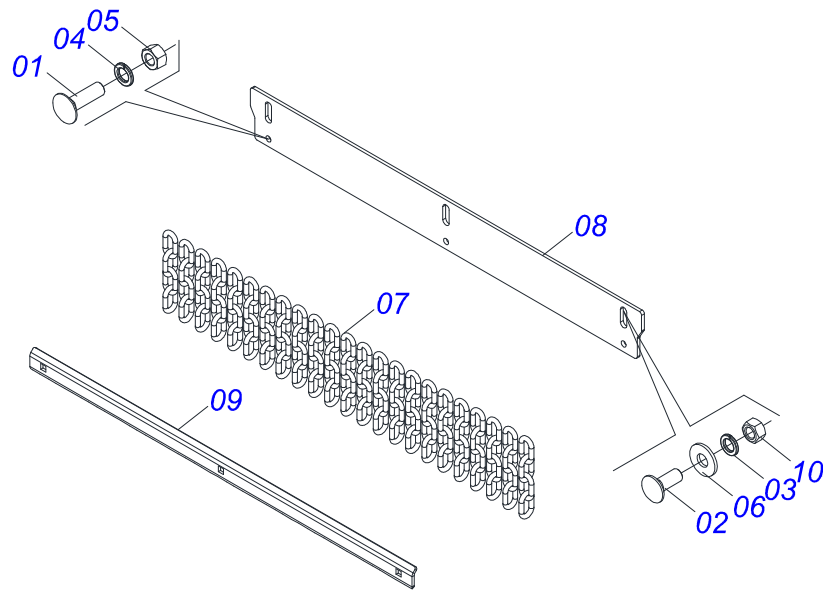

Item	Código	Descrição	Ver Pág.	QT
01	0501010942	PARAFUSO 3/8 UNC X 1.1/4 CAPQ G.2 ZN		03
02	0501011600	PARAFUSO 1/2 BSW X 1.1/4 CAPQ G.2 ZN		03
03	0503010019	ARRUELA PRESSAO 1/2 ZN 1K01556		03
04	0503010025	ARRUELA PRESSAO 3/8 ZN 1K01527		03
05	0503010026	PORCA SEXTAVADA 3/8 UNC G.5 ZN		03
06	0511017302	ARRUELA LISA 13,50 X 32,50 X 3,0 ZN		03
07	0511011774	CORRENTE 8,00 X 4 ELOS		23
08	0571017739	CORPO PROTEÇÃO CORRENTE 870		01
09	0571017738	GARRA PROTEÇÃO CORRENTE 850		01
10	0503012682	PORCA SEXTAVADA BSW 1/2 LEVE 1K02172 ZN		03