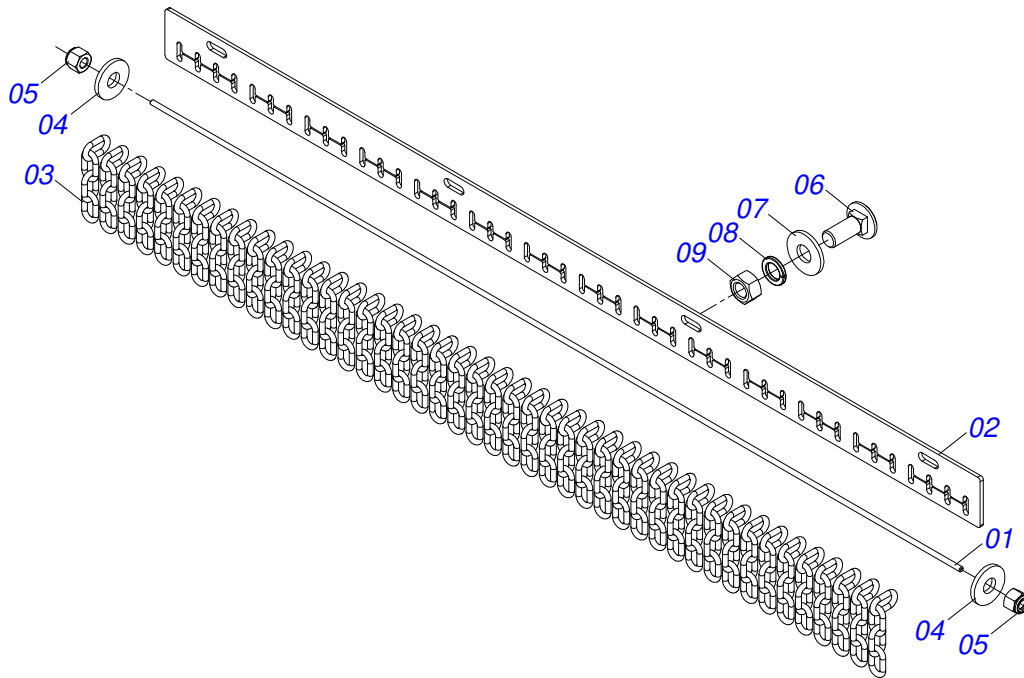

Item	Código	Descrição	Ver Pág.	QT
01	0581013929	VARÃO PROTEÇÃO CORRENTE (1805)		01
02	0581013928	CORPO PROTEÇÃO CORRENTE DIANTEIRA (1805)		01
03	0511011774	CORRENTE 8,00 X 4 ELOS		50
04	0501010984	ARRUELA LISA 10,50 X 27 X 3,00 ZN		02
05	0503013759	PORCA SEXTAVADA AUTOTRAVANTE COM NYLON 5/16 UNC ALTA G.5 ZN		02
06	0501011600	PARAFUSO 1/2 BSW X 1.1/4 CAPQ G.2 ZN		04
07	0511017302	ARRUELA LISA 13,50 X 32,50 X 3,0 ZN		04
08	0503010019	ARRUELA PRESSAO 1/2 ZN 1K01556		04
09	0503012682	PORCA SEXTAVADA BSW 1/2 LEVE 1K02172 ZN		04