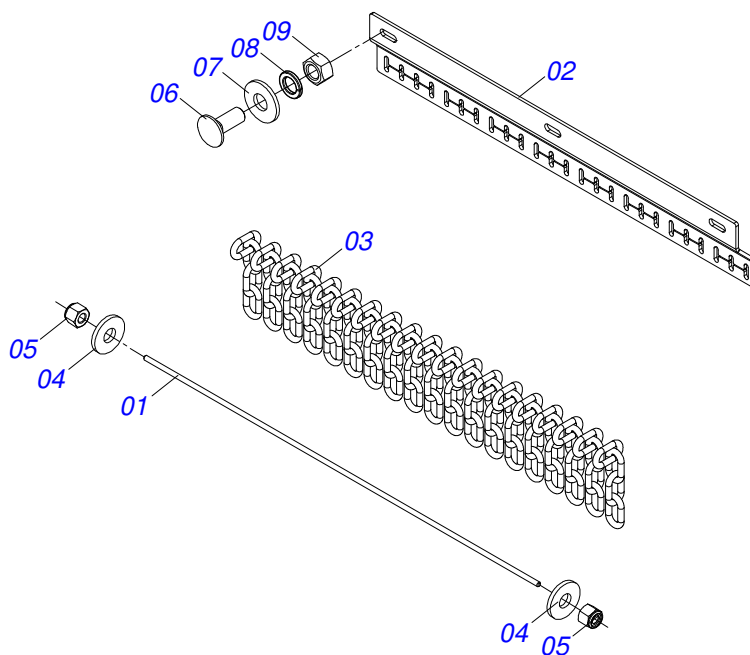

Item	Código	Descrição	Ver Pág.	QT
01	0581013927	VARÃO PROTEÇÃO CORRENTES (910)		01
02	0581013926	CORPO PROTEÇÃO CORRENTE TRASEIRA (910)		01
03	0511011774	CORRENTE 8,00 X 4 ELOS		25
04	0501010984	ARRUELA LISA 10,50 X 27 X 3,00 ZN		02
05	0503013759	PORCA SEXTAVADA AUTOTRAVANTE COM NYLON 5/16 UNC ALTA G.5 ZN		02
06	0501011600	PARAFUSO 1/2 BSW X 1.1/4 CAPQ G.2 ZN		03
07	0511017302	ARRUELA LISA 13,50 X 32,50 X 3,0 ZN		03
08	0503010019	ARRUELA PRESSAO 1/2 ZN 1K01556		03
09	0503012682	PORCA SEXTAVADA BSW 1/2 LEVE 1K02172 ZN		03