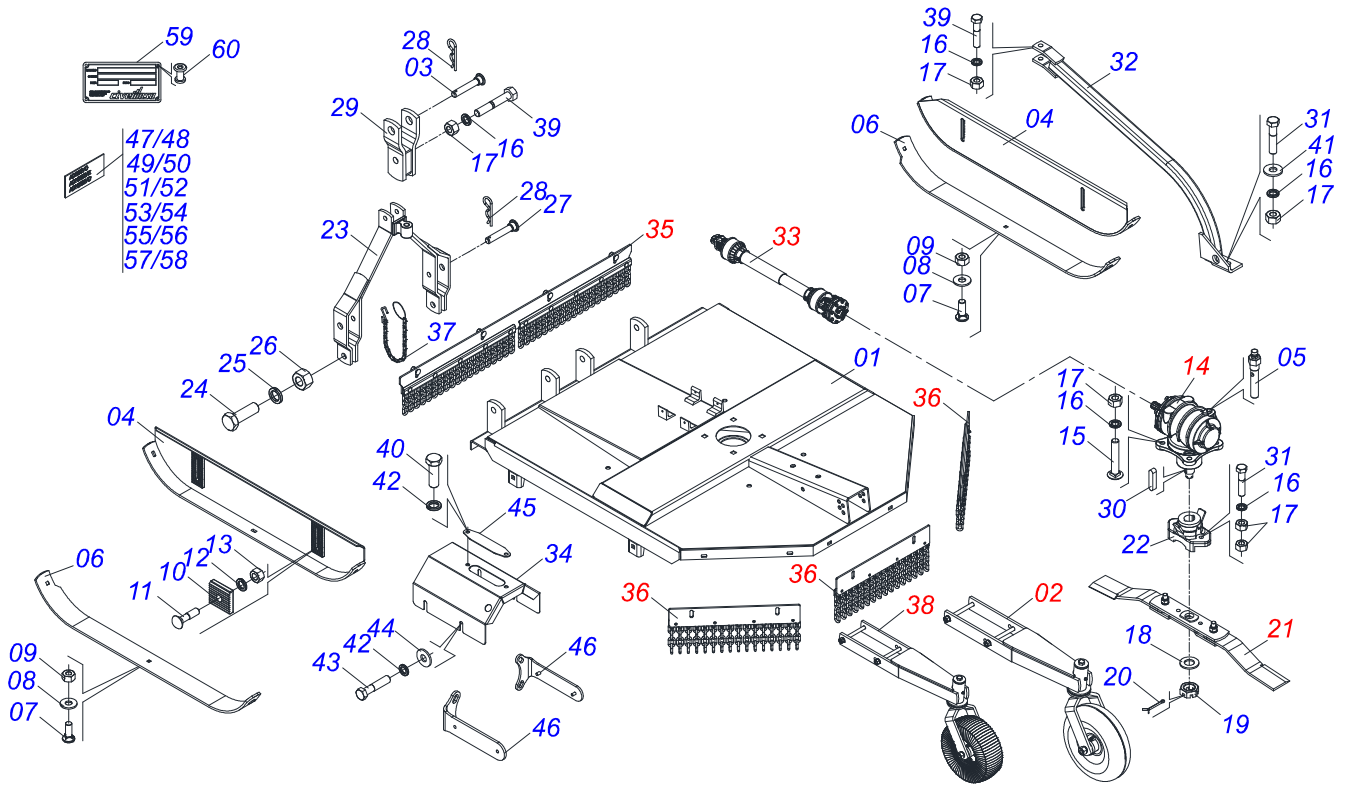

ROÇADEIRAS

RTDC2 1700

Código: 0501091615
Série: S-0214
Revisão: 00
Data da Revisão: AGOSTO/2021

CATÁLOGO DE PEÇAS

CIVEMASA

PRODUTOS

Código	Descrição
0121540028	RTDC2 1700 C/R S-0214
0121540031	RTDC2 1700 C/R C/PROT CORR C/RS S-0214
0121540031C	RTDC2 1700 C/R C/PROT CORR C/RS EXP S-0214
0121540029	RTDC2 1700 C/R S/PROT EXP S-0214
0121540029C	RTDC2 1700 C/R S/PROT EXP S-0214
0121540035C	RTDC2 1700 S/R C/PROT C/RS DM EXP S-0214
0121540035	RTDC2 1700 S/R C/PROT C/RS S-0214

INDICE

0909094515	CHASSI COMPLETO	1
0511047301	RODA OSCILANTE COMPLETA	2
0501046851	MULTIPLICADOR VELOCIDADE MLE 1.3/8	3
0501056337	SUPORTE ROCADOR 540	4
0501047949	CARDAN 40 X 800 T1 / FRI CP CC2026 / 6PE	5
0501043660	FRICCAO 90 KG/M EA 205-00	6
0511056658	PROTECAO CORRENTE 1805	7
0521050680	PROTEÇÃO CORRENTE DIANTEIRA (1805)	8
0511056655	PROTECAO CORRENTE (870)	9
0521050679	PROTEÇÃO CORRENTE TRASEIRO (910)	10
0501043642	RODA BORRACHA COMPLETO	11