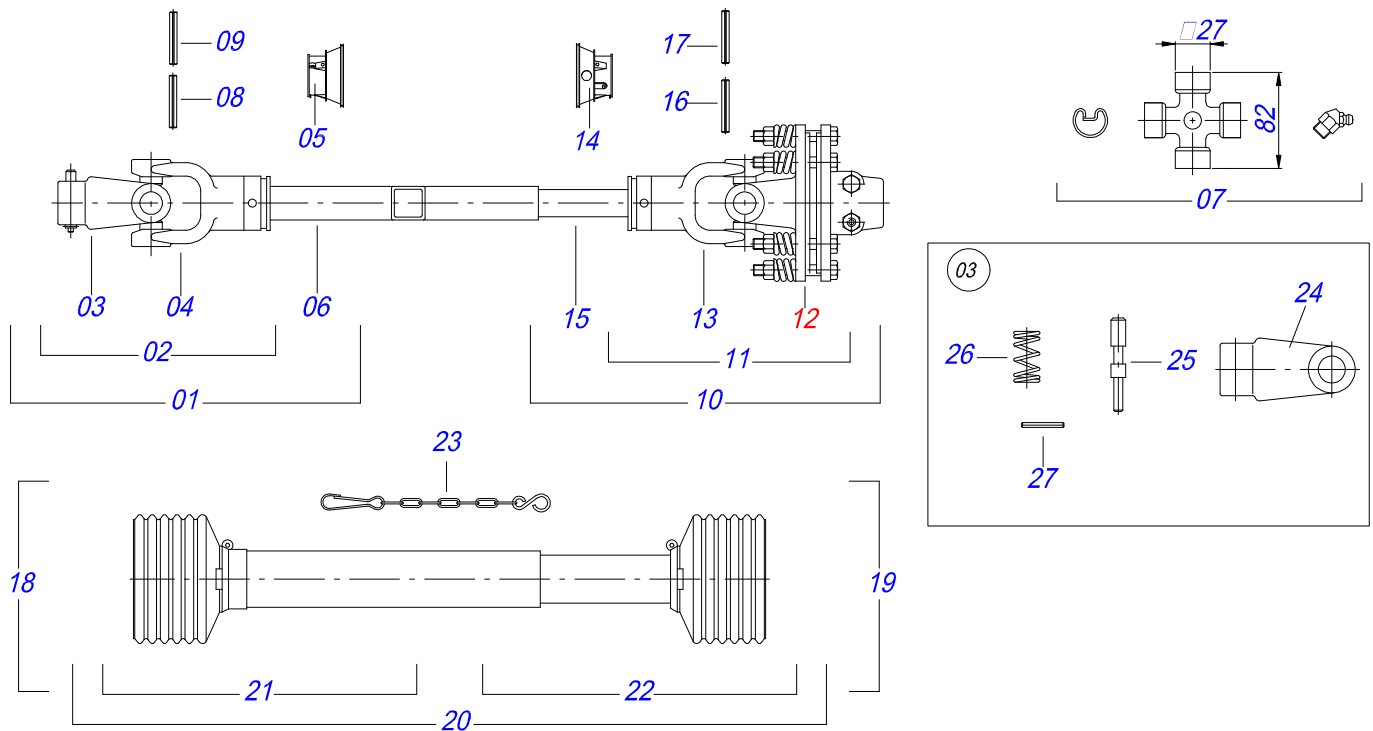

Item	Código	Descrição	Ver Pág.	QT
01	0501051715	JUNTA UNIVERSAL T1-40/T2-40 L800 CC2026/6F		01
02	0501050265	JUNTA UNIVERSAL T1-40/T2-40 CC 203621		01
03	0501050333	TERMINAL 1-40 COM ENGATE RAPIDO CC20		01
04	0502010565	TERMINAL 2-40 COM FQ 36,75/36,80		01
05	0503012069	ADAPTADOR PARA PROTECAO LUVA CCB21		01
06	0501017429	LUVA QUADRADA 36,80XQ30,30 X 800 CC28A/0800		01
07	0503010836	CRUZETA CARDAN CC-36 1G35351		02
08	0503011069	PINO ELASTICO 701223 10 X 70		01
09	0503010510	PINO ELASTICO 701169 6 X 65		01
10	0501051716	JUNTA UNIVERSAL AEMCOT3-40/T8-40 CC223600		01
11	0501050466	JUNTA UNIVERSAL T3-40/CRUZ CC223600		01
12	0501043660	FRICCAO 90 KG/M EA 205-00	6	01
13	0502010566	TERMINAL 3-40 COM FURO QUADRADO 29,95/30,00 CC-22		01
14	0503012070	ADAPTADOR PARA PROTECAO EIXO CCB22		01
15	0501017425	EIXO QUADRADO 29,90/29,70X800 CC29/800		01
16	0503010361	PINO ELASTICO 701221 10 X 60		01
17	0503010756	PINO ELASTICO 701168 6 X 60		01
18	0501051701	JUNTA UNIVERSAL COM LUVA PROTEÇÃO		01
19	0501051702	JUNTA UNIVERSAL COM EIXO PROTEÇÃO		01
20	0503012077	PROTEÇÃO COMPLETA CCP2026/6E		01
21	0503012078	PROTEÇÃO PLASTICA PARA JUNTA LUVA CCP2026/6EF		01
22	0503012079	PROTEÇÃO PLASTICA PARA JUNTA EIXO CCP2026/6EM		01
23	0503012023	CORRENTE PARA PROTECAO JUNTA UNIVERSAL		02
24	0502010563	TERMINAL 1-40 ENT 1.3/8 CC20		01
25	0521010638	EIXO JUNCAO ENGATE RAPIDO 13,20 X 83		01
26	0503030518	MOLA COMPRIDA 13 X 25 X 1,2		01
27	0503010838	PINO ELASTICO 701060 3 X 20		01