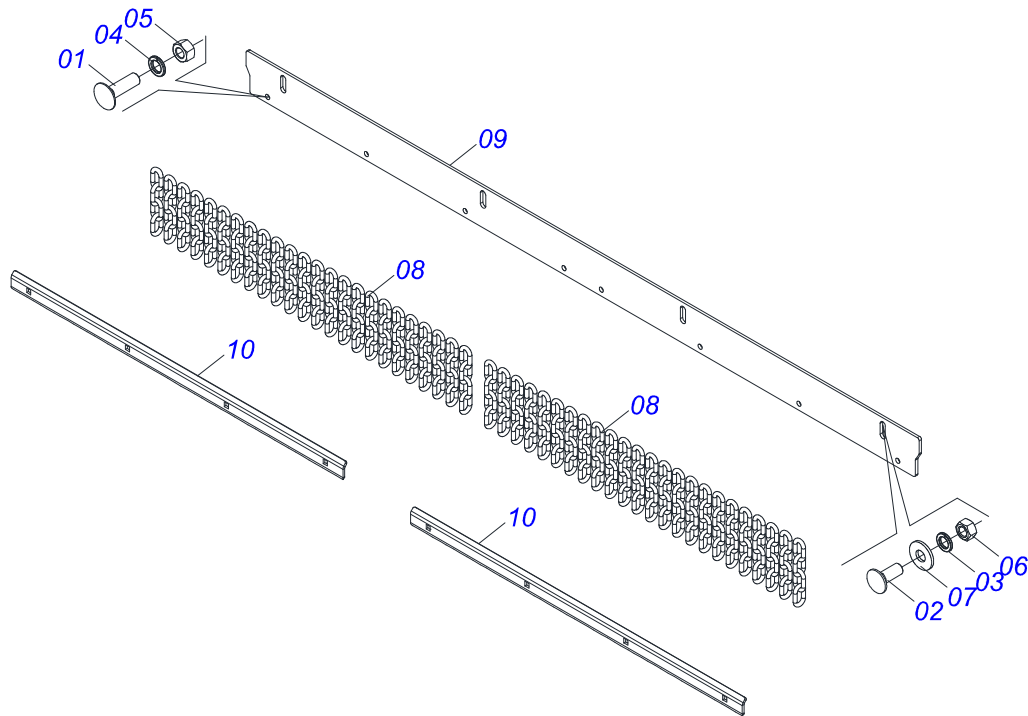

Item	Código	Descrição	Ver Pág.	QT
01	0501010942	PARAFUSO 3/8 UNC X 1.1/4 CAPQ G.2 ZN		08
02	0501011600	PARAFUSO 1/2 BSW X 1.1/4 CAPQ G.2 ZN		04
03	0503010019	ARRUELA PRESSAO 1/2 ZN 1K01556		04
04	0503010025	ARRUELA PRESSAO 3/8 ZN 1K01527		08
05	0503010026	PORCA SEXTAVADA 3/8 UNC G.5 ZN		08
06	0503012682	PORCA SEXTAVADA BSW 1/2 LEVE 1K02172 ZN		04
07	0511017302	ARRUELA LISA 13,50 X 32,50 X 3,0 ZN		04
08	0511011774	CORRENTE 8,00 X 4 ELOS		48
09	0571017744	CORPO PROTEÇÃO CORRENTE 1805		01
10	0571017743	GARRA PROTEÇÃO CORRENTE 890		02