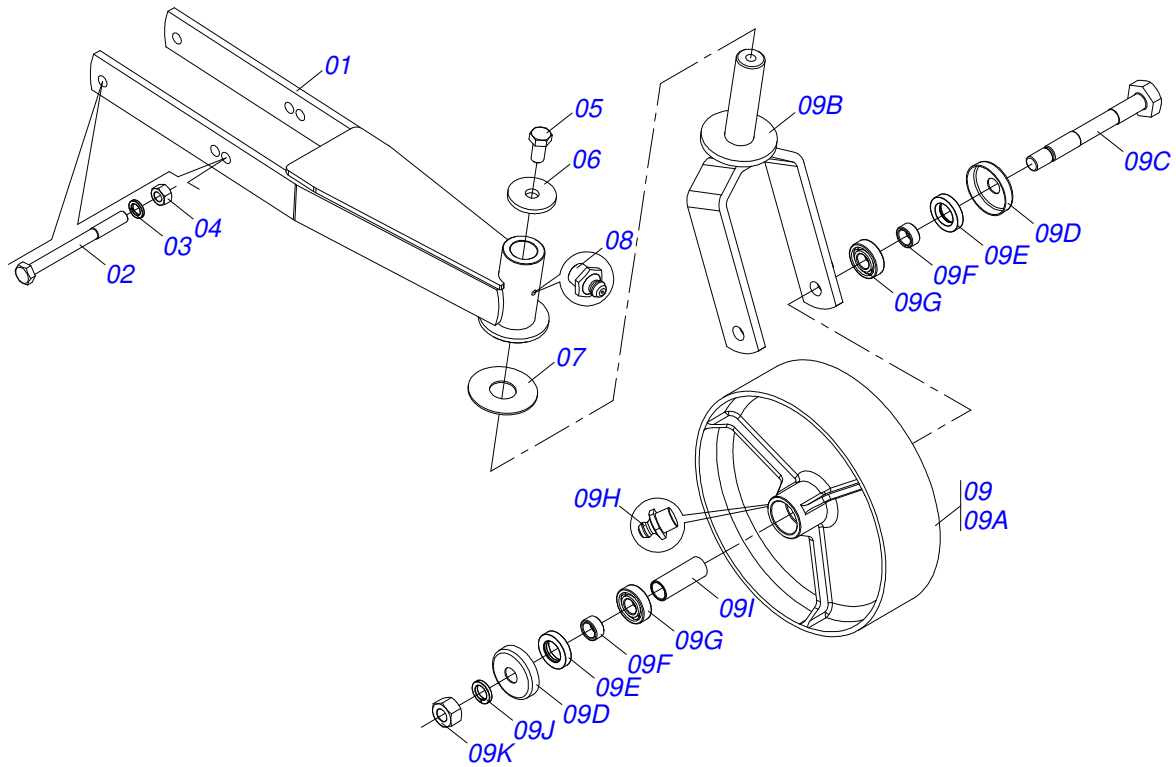

Item	Código	Descrição	Ver Pág.	QT
01	0521065281	SUPORE RODA		01
02	0503010795	PARAFUSO 5/8 UNC X 7 C S G.5 ZN		02
03	0503010027	ARRUELA PRESSAO 5/8 ZN 1K01574		02
04	0503010013	PORCA SEXTAVADA 5/8 UNC G.5 ZN		02
05	0503010962	PARAFUSO 5/8 UNC X 1.1/4 C S G.5 ZN		01
06	0511010721	ARRUELA LISA 17 X 60 X 6,30 ZN		01
07	0511013239	ARRUELA LISA 38,50 X100 X 3,0 RC ZN		01
08	0503010002	GRAXEIRA 1800		01
09	0501058460	RODA OSCILANTE COM GARFO		01
09A	0502012519	RODA 350 X 100		01
09B	0501065266	GARFO RODA		01
09C	0501017143	EIXO RODA		01
09D	0511014254	PORTA PO		02
09E	0503010268	RETENTOR 00262-B		02
09F	0521010487	LUVA ENCOSTO		02
09G	0503010269	ROLAMENTO 6204		02
09H	0503010002	GRAXEIRA 1800		01
09I	0521010460	LUVA 22 X 27 X 72		01
09J	0503011442	ARRUELA PRESSAO 3/4 SA		01
09K	0503010014	PORCA SEXTAVADA 3/4 UNC (PESADA) G.5 ZN		01