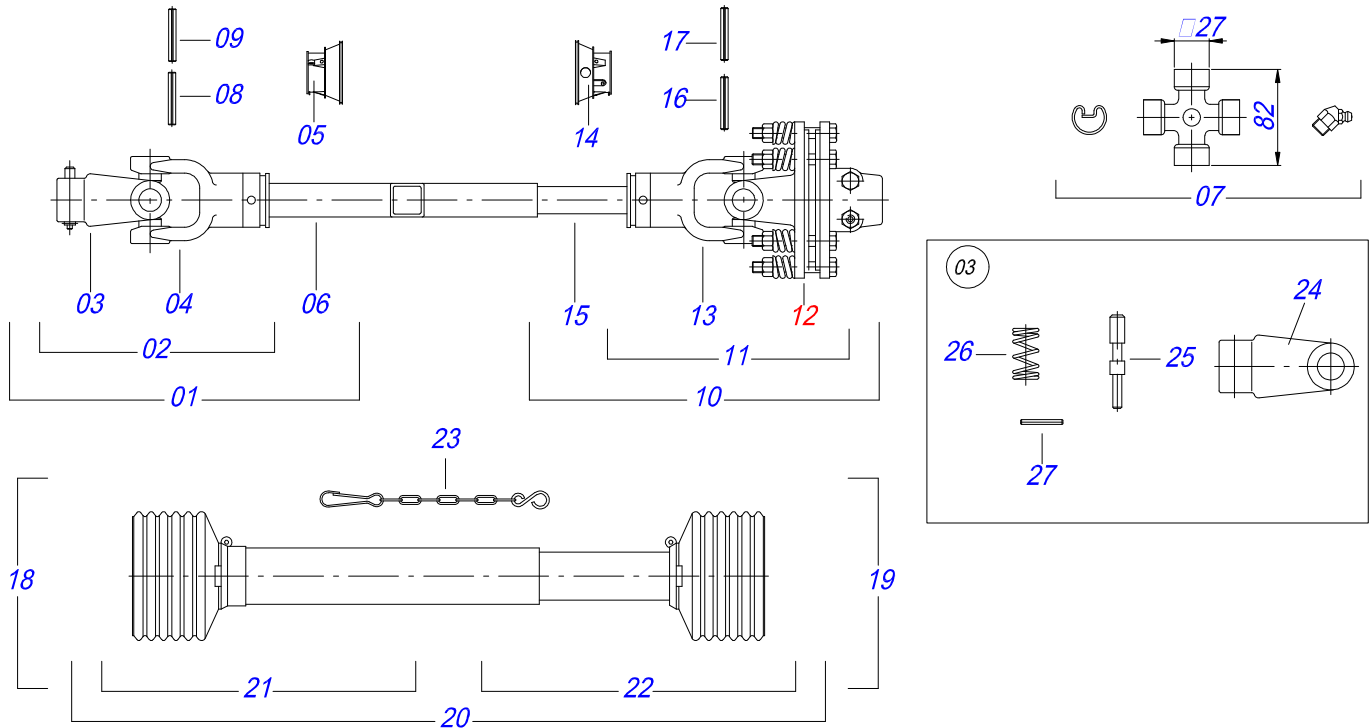

Item	Código	Descrição	Ver Pág.	QT
01	0501051715	JUNTA UNIVERSAL T1-40/T2-40 L800 CC2026/6F		01
02	0501050265	JUNTA UNIVERSAL T1-40/T2-40 CC 203621		01
03	0501050333	TERMINAL 1-40 COM ENGATE RAPIDO CC20		01
04	0502010565	TERMINAL 2-40 COM FQ 36,75/36,80		01
05	0503012069	ADAPTADOR PARA PROTECAO LUVA CCB21		01
06	0501017429	LUVA QUADRADA 36,80XQ30,30 X 800 CC28A/0800		01
07	0503010836	CRUZETA CARDAN CC-36 1G35351		02
08	0503011069	PINO ELASTICO 701223 10 X 70		01
09	0503010510	PINO ELASTICO 701169 6 X 65		01
10	0501051716	JUNTA UNIVERSAL AEMCOT3-40/T8-40 CC223600		01
11	0501050466	JUNTA UNIVERSAL T3-40/CRUZ CC223600		01
12	0501043660	FRICCAO 90 KG/M EA 205-00	9	01
13	0502010566	TERMINAL 3-40 COM FURO QUADRADO 29,95/30,00 CC-22		01
14	0503012070	ADAPTADOR PARA PROTECAO EIXO CCB22		01
15	0501017425	EIXO QUADRADO 29,90/29,70X800 CC29/800		01
16	0503010361	PINO ELASTICO 701221 10 X 60		01
17	0503010756	PINO ELASTICO 701168 6 X 60		01
18	0501051701	JUNTA UNIVERSAL COM LUVA PROTEÇÃO		01
19	0501051702	JUNTA UNIVERSAL COM EIXO PROTEÇÃO		01
20	0503012077	PROTEÇÃO COMPLETA CCP2026/6E		01
21	0503012078	PROTEÇÃO PLASTICA PARA JUNTA LUVA CCP2026/6EF		01
22	0503012079	PROTEÇÃO PLASTICA PARA JUNTA EIXO CCP2026/6EM		01
23	0503012023	CORRENTE PARA PROTECAO JUNTA UNIVERSAL		02
24	0502010563	TERMINAL 1-40 ENT 1.3/8 CC20		01
25	0521010638	EIXO JUNCAO ENGATE RAPIDO 13,20 X 83		01
26	0503030518	MOLA COMPRIDA 13 X 25 X 1,2		01
27	0503010838	PINO ELASTICO 701060 3 X 20		01