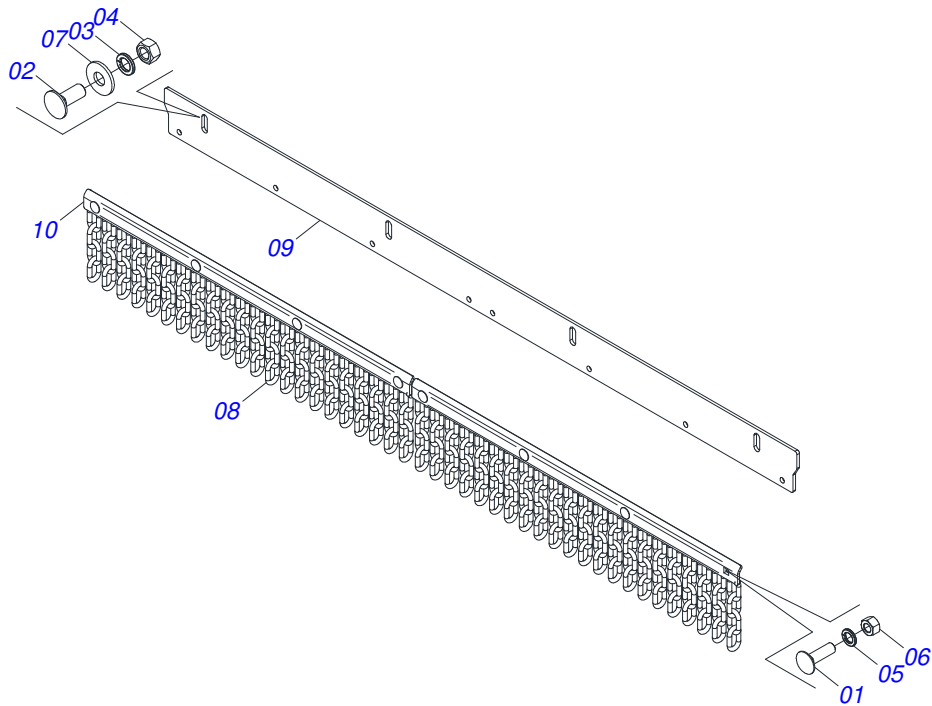

Item	Código	Descrição	Ver Pág.	QT
01	0501010942	PARAFUSO 3/8 UNC X 1.1/4 CAPQ G.2 ZN		08
02	0501011600	PARAFUSO 1/2 BSW X 1.1/4 CAPQ G.2 ZN		04
03	0503010019	ARRUELA PRESSAO 1/2 ZN 1K01556		04
04	0503012682	PORCA SEXTAVADA BSW 1/2 LEVE 1K02172 ZN		04
05	0503010025	ARRUELA PRESSAO 3/8 ZN 1K01527		08
06	0503010026	PORCA SEXTAVADA 3/8 UNC G.5 ZN		08
07	0511017302	ARRUELA LISA 13,50 X 32,50 X 3,0 ZN		04
08	0511011774	CORRENTE 8,00 X 4 ELOS		44
09	0571017657	CORPO PROTECAO CORRENTE 1605		01
10	0571017658	GARRA PROTACAO CORRENTE 790		02