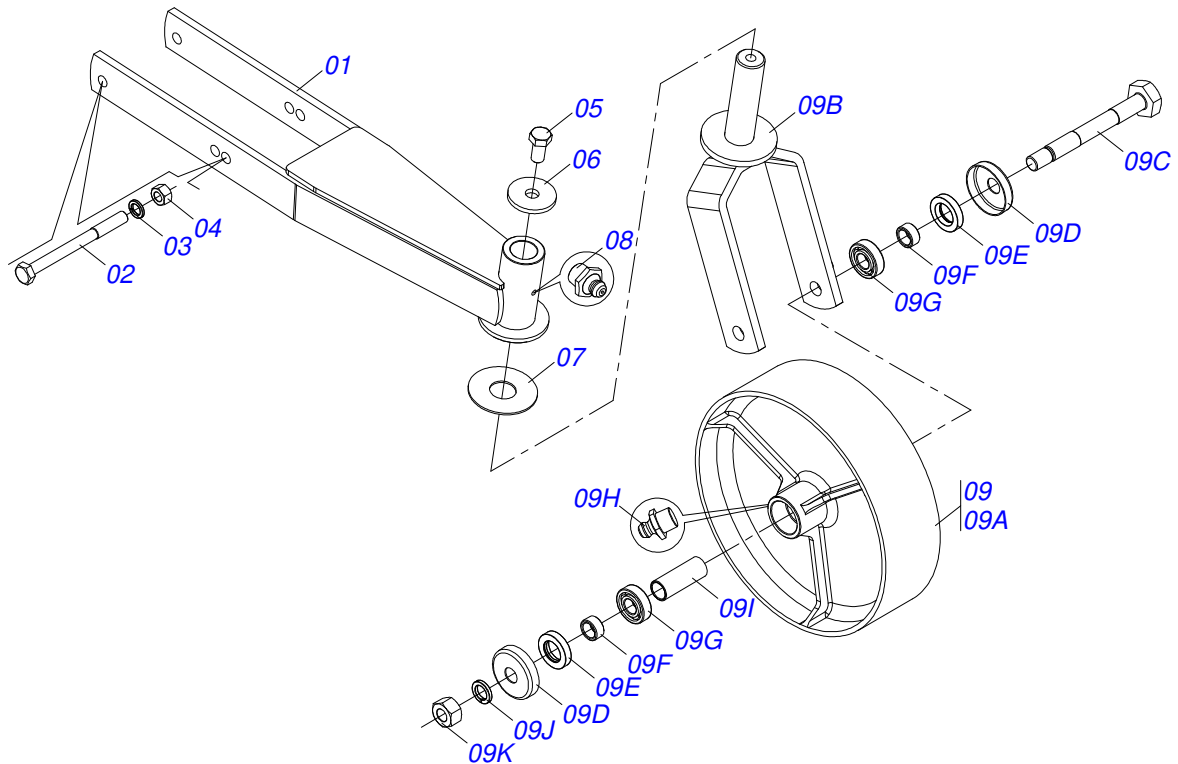

Item	Código	Descrição	Ver Pág.	QT
01	0521065281	SUPORE RODA		01
02	0503010795	PARAFUSO 5/8 UNC X 7 C S G.5 ZN		02
03	0503010027	ARRUELA PRESSAO 5/8 ZN 1K01574		02
04	0503010013	PORCA SEXTAVADA 5/8 UNC G.5 ZN		02
05	0503010962	PARAFUSO 5/8 UNC X 1.1/4 C S G.5 ZN		01
06	0511010721	ARRUELA LISA 17 X 60 X 6,30 ZN		01
07	0511013239	ARRUELA LISA 38,50 X100 X 3,0 RC ZN		01
08	0503010002	GRAXEIRA 1800		01
09	0501058460	RODA OSCILANTE COM GARFO		01
09A	0502012519	RODA 350 X 100		01
09B	0501065266	GARFO RODA		01
09C	0501017143	EIXO RODA		01
09D	0511014254	PORTA PO		02
09E	0503010268	RETENTOR 00262-B		02
09F	0521010487	LUVA ENCOSTO		02
09G	0503010269	ROLAMENTO 6204		02
09H	0503010002	GRAXEIRA 1800		01
09I	0521010460	LUVA 22 X 27 X 72		01
09J	0503011442	ARRUELA PRESSAO 3/4 SA		01
09K	0503010014	PORCA SEXTAVADA 3/4 UNC (PESADA) G.5 ZN		01