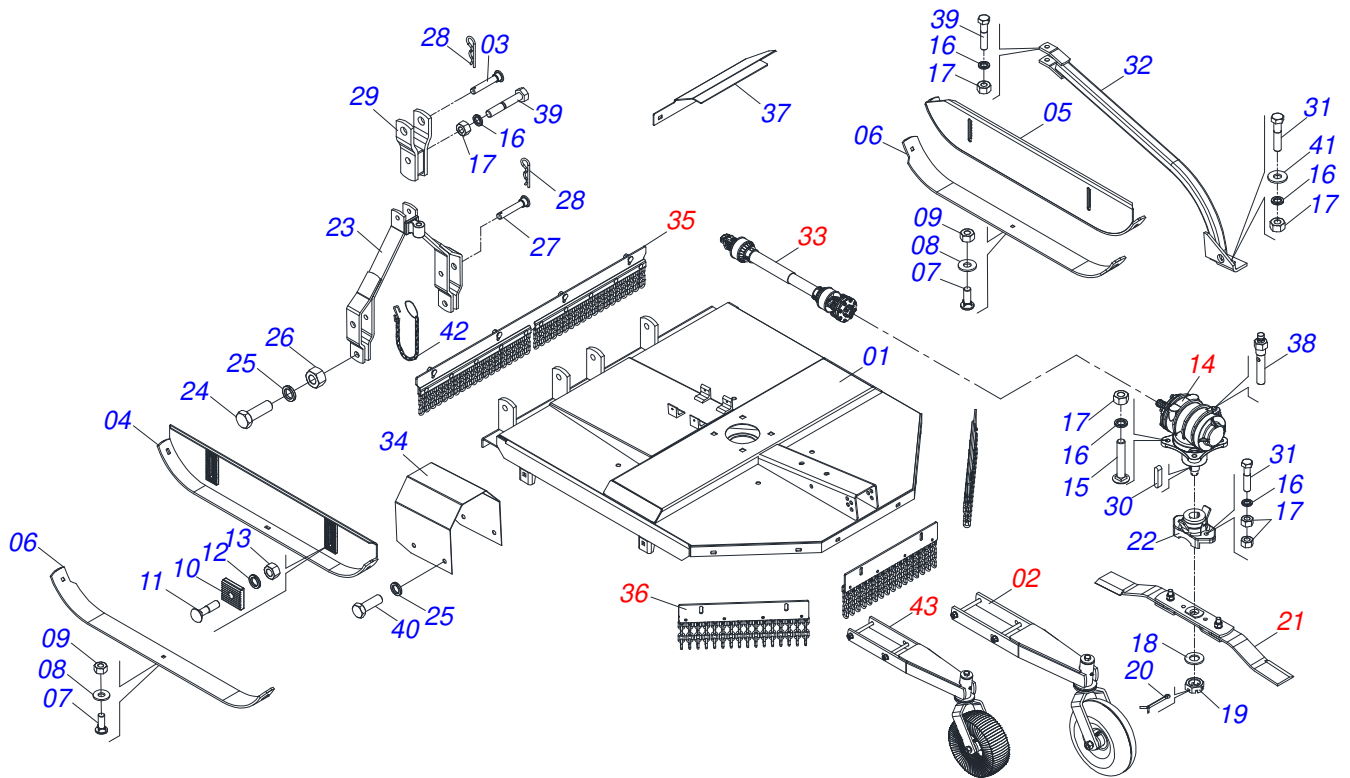

ROÇADEIRAS

RTDC2 1500

Código: 0501091613
Série: S-0214
Revisão: 00
Data da Revisão: AGOSTO/2021

CATÁLOGO DE PEÇAS

CIVEMASA

PRODUTOS

Código	Descrição
0121540030	RTDC2 1500 C/R C/PROT CORR S-0214
0121540027	RTDC2 1500 C/R S/PROT EXP S-0214
0121540027C	RTDC2 1500 C/R S/PROT EXP S-0214
0121540037	RTDC2 1500 S/R C/PROT CORR S-0214
0121540026	RTDC2 1500 S/R S/PROT EXP S-0214

INDICE

0909091220	CHASSI	1
0511047301	RODA OSCILANTE COMPLETA	2
0501043642	RODA BORRACHA COMPLETO	3
0501056321	SUPORTE ROCADOR 340 COM ROCADOR 620 SIMPLE DM	4
0501047949	CARDAN 40 X 800 T1 / FRI CP CC2026 / 6PE	5
0501047949(STU)	CARDAN 40 X 800 T1 / FRI CP CC2026 / 6PE	6
0511056592	PROTECAO CORRENTE 705	7
0511056593	PROTECAO CORRENTE 1605	8
0501043660	FRICCAO 90 KG/M EA 205-00	9
0501046851	MULTIPLICADOR VELOCIDADE MLE 1.3/8	10