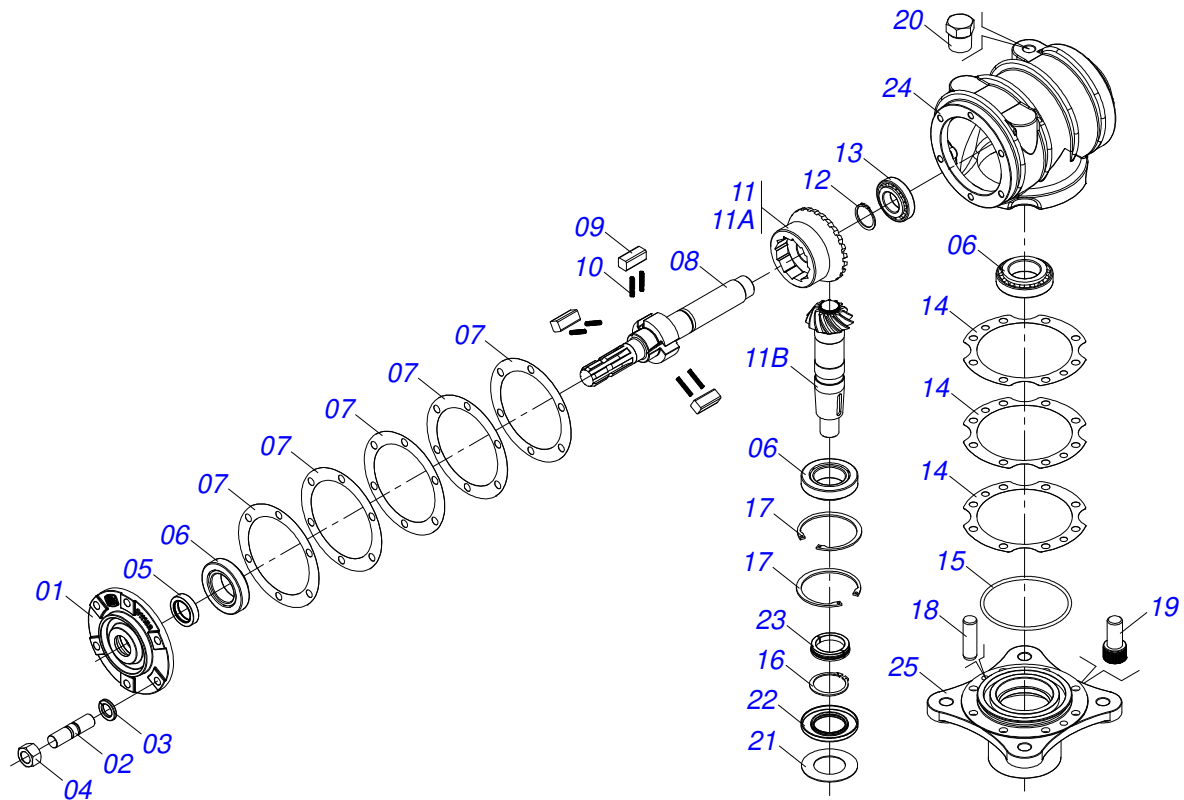

Item	Código	Descrição	Ver Pág.	QT
01	0502011152	TAMPA MENOR		01
02	0503030084	PRISIONEIRO 1/2 UNC X 1/2 UNF X 50 ZN		06
03	0503011440	ARRUELA PRESSAO 1/2 SA		06
04	0503010028	PORCA S. 1/2 UNF G.5 ZN		06
05	0503011171	RETENTOR 00912-BRG 1G119023		01
06	0503010006	ROLAMENTO 32210 IMP		03
07	0503030783	JUNTA VEDACAO 180 X 136 X 0,2		05
08	0503050063	EIXO SUPERIOT MLE GLAH 1.3/8		01
09	0501010649	PASTILHA CATRACA		03
10	0503030051	MOLA COMPRIDA 4,6 X 25 X 0,5		06
11	0503060210	CONJUNTO COROA 25Z/PINH 13Z MLE EG-2142		01
11A	0503050074	COROA CON 25Z MLE GLH EG-1359		01
11B	0503061048	PINHAO CONICO 13Z		01
12	0503010217	ANEL RETENTOR PARA EIXO 501040		01
13	0503010037	ROLAMENTO 30207		01
14	0503030785	JUNTA VEDACAO 200 X 151 X 0,2		03
15	0503010286	ANEL O RING 2-355 N 3006-9B		01
16	0503010396	ANEL RETENTOR PARA EIXO 501060		01
17	0503011190	ANEL RETENTOR PARA FURO 502090		02
18	0503017877	PINO GUIA 12 X 40 DIN 7979		02
19	0503010562	PARAFUSO 1/2 UNC X 1 C C S I 12.9		08
20	0503031604	BUJAO 1/2 BSP X 17		01
21	0521018064	ARRUELA LISA 50,20 X88,80 X 1,50 ZN		01
22	0503011047	RETENTOR 5089 BRG (REPASY)		01
23	0511010142	ANEL TRAVA 50 X 9,30 RO2 1500		01
24	0502010984	CAIXA MULTIPLICADOR VELOCIDADE ESQUERDO		01
25	0502011393	CAIXA INFERIOR		01