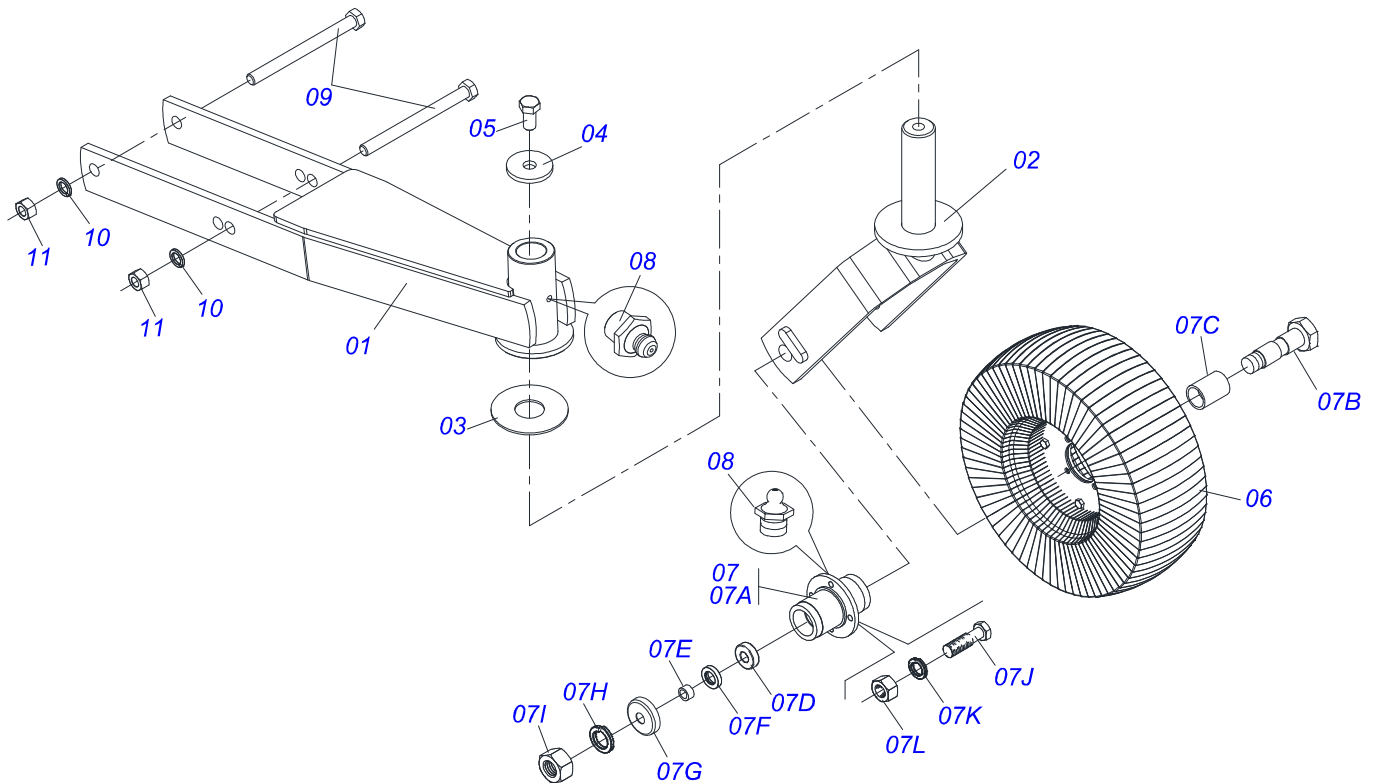

Item	Código	Descrição	Ver Pág.	QT
01	0501069375	SUPORTE RODA OSCILANTE		01
02	0501065266	GARFO RODA		01
03	0511013239	ARRUELA LISA 38,50 X100 X 3,0 RC ZN		01
04	0511010721	ARRUELA LISA 17 X 60 X 6,30 ZN		01
05	0503010962	PARAFUSO 5/8 UNC X 1.1/4 C S G.5 ZN		01
06	0501050433	RODA PNEU SEGMENTO		01
07	0501051587	CAIXA RODA OSCILANTE COMPLETO		01
07A	0502011286	CAIXA RODA OSCILANTE		01
07B	0501017143	EIXO RODA		01
07C	0521010460	LUVA 22 X 27 X 72		01
07D	0503010269	ROLAMENTO 6204		02
07E	0521010487	LUVA ENCOSTO		02
07F	0503010268	RETENTOR 00262-B		02
07G	0511014254	PORTA PO		01
07H	0503010023	ARRUELA PRESSAO 3/4 ZN 1K01584		01
07I	0503010014	PORCA SEXTAVADA 3/4 UNC (PESADA) G.5 ZN		04
07J	0501010080	PARAFUSO SEXTAVADO NC 3/8X1 1/2 G2 ZN 1K04470		04
07K	0503010025	ARRUELA PRESSAO 3/8 ZN 1K01527		04
07L	0503010026	PORCA SEXTAVADA 3/8 UNC G.5 ZN		02
08	0503010002	GRAXEIRA 1800		01
09	0503010795	PARAFUSO 5/8 UNC X 7 C S G.5 ZN		02
10	0503010027	ARRUELA PRESSAO 5/8 ZN 1K01574		02
11	0503010013	PORCA SEXTAVADA 5/8 UNC G.5 ZN		02