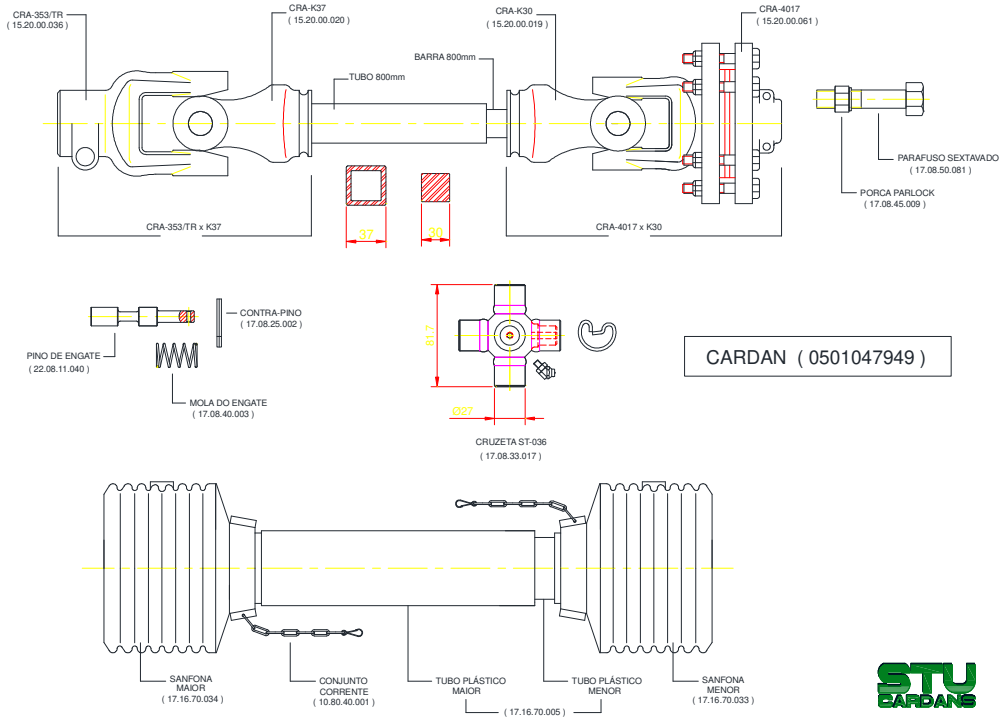

Item	Código	Descrição	Ver Pág.	QT
1	0501047949(ST	CARDAN 40 X 800 T1 / FRI CP CC2026 / 6PE	6