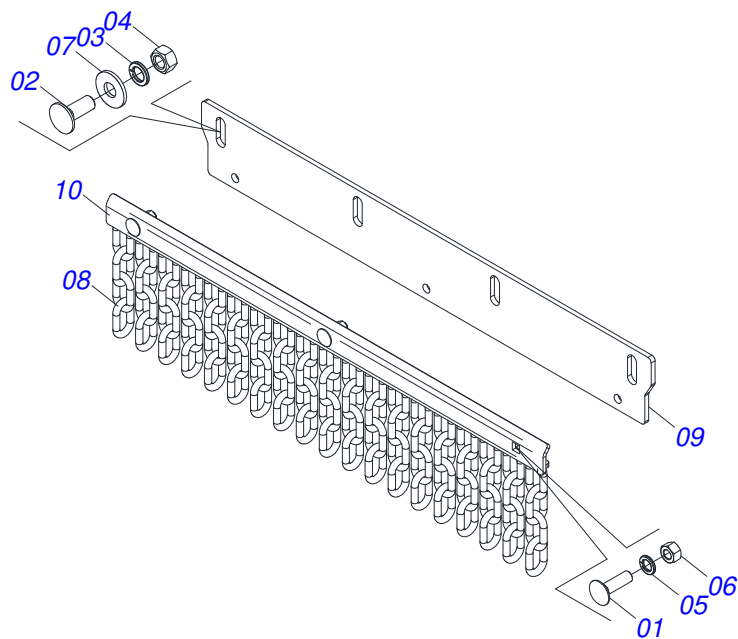

Item	Código	Descrição	Ver Pág.	QT
01	0501010942	PARAFUSO 3/8 UNC X 1.1/4 CAPQ G.2 ZN		03
02	0501011600	PARAFUSO 1/2 BSW X 1.1/4 CAPQ G.2 ZN		04
03	0503010019	ARRUELA PRESSAO 1/2 ZN 1K01556		04
04	0503012682	PORCA SEXTAVADA BSW 1/2 LEVE 1K02172 ZN		04
05	0503010025	ARRUELA PRESSAO 3/8 ZN 1K01527		03
06	0503010026	PORCA SEXTAVADA 3/8 UNC G.5 ZN		03
07	0511017302	ARRUELA LISA 13,50 X 32,50 X 3,0 ZN		04
08	0511011774	CORRENTE 8,00 X 4 ELOS		19
09	0571017654	CORPO PROTECAO CORRENTE 705		01
10	0571017653	GARRA PROTECAO CORRENTE 685		01