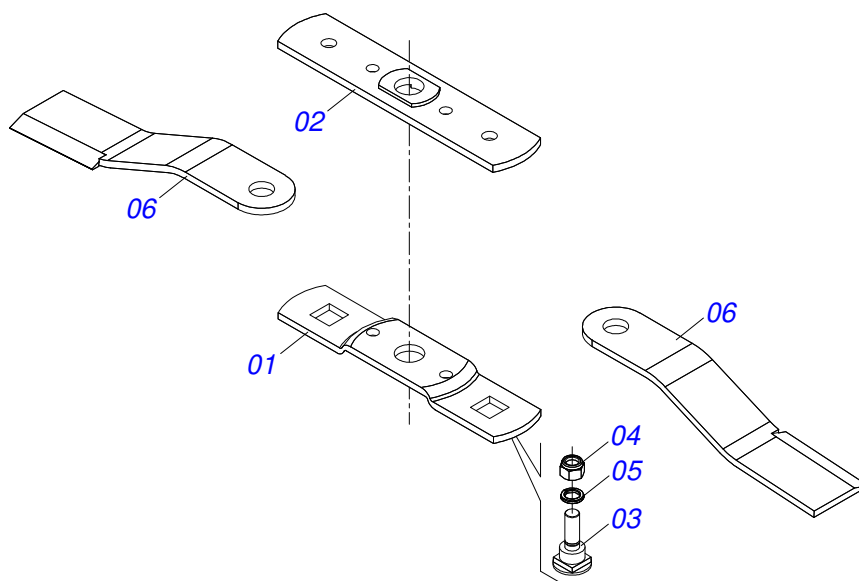

Item	Código	Descrição	Ver Pág.	QT
01	0561017368	SUPOORTE INFERIOR ROCADOR 340		01
02	0561017308	BASE SUPERIOR SUPORTE ROCADORES 340		01
03	0511019000	PRENDEDOR ROCADORES		02
04	0503010812	PORCA SEXTAVADO AUTOTRAVANTE COM NYLON 7/8 UNF ALTA G.5 ZN		02
05	0503011447	ARRUELA PRESSAO 7/8 SA		02
06	0622400054	ROCADOR DM 622X100X12 CS		02