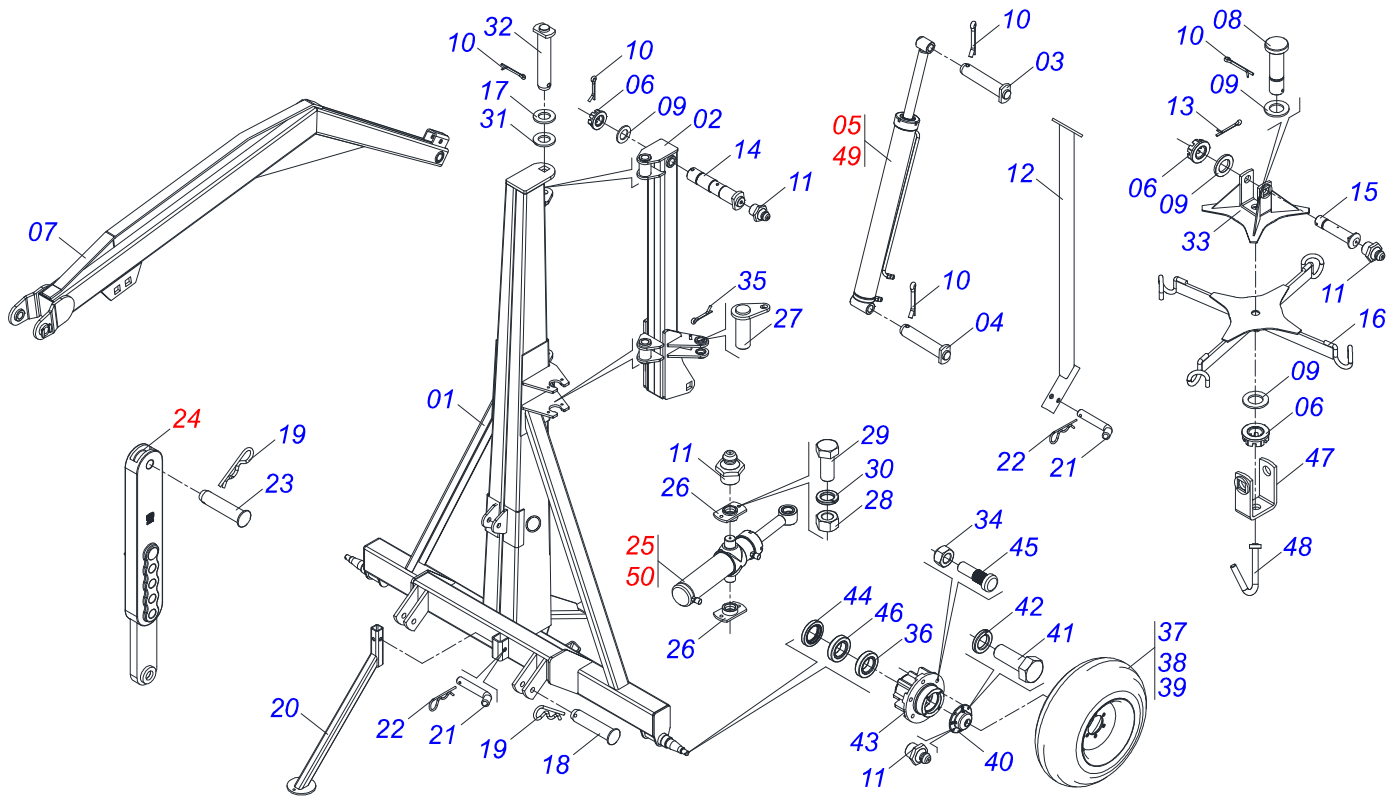

A solid orange horizontal bar at the top left of the page.

PRODUTOS

Código	Descrição
0121380011	GCAG 2000 C/PN VALV SEG S-0114

ATENÇÃO: IMPORTANTE

A CIVEMASA reserva o direito de aperfeiçoar e/ ou alterar as características técnicas de seus produtos, sem a obrigação de assim proceder com os já comercializados e sem conhecimento prévio da revenda ou do consumidor. As fotos e desenhos são meramente ilustrativos.

INDICE

0909092227	GCAG 2000	1
0521040658	BARRA REGULADORA COM GUIA	2
0909093252	CIRCUITO HIDRÁULICO	3
0501053834	MACHO ENGATE RAPIDO 1/2 NPT	4
0511048829	CILINDRO HIDRAULICO 44,45 X 85,7 X 205 X 322 GIRO	5
0511048828	CILINDRO HIDRAULICO 50,8 X 101,6 X 1140 X 882	6
0511058407	CILINDRO HIDRAULICO 50,8X101,6X1139X883	7
0511058445	CILINDRO HIDRAULICO 44,45X85,7X205X322	8

Item	Código	Descrição	Ver Pág.	QT
001	1902012380	GUIA BARRA REG 3P GATG		01
002	0511065014	BARRA REGULAGEM		01
003	0503031035	CUPILHA 6 X 88		01
004	0521010575	EIXO JUNCAO 25 X 90 FURO 75 ZN		01

Item	Código	Descrição	Ver Pág.	QT
01	0501053834	MACHO ENGATE RAPIDO 1/2 NPT	4	04
02	0501081417	MANGUEIRA 3/8 X 2500 TC- TM		02
03	0501080097	MANGUEIRA 1/2 X 2500 TC-TM		02
04	0503016854	VALVULA SEGURANCA 1/2 BSP 14FPP F294114109		01
05	0503013467	ANEL O RING 2123 29,82X2,62 1G85249		01
06	0571014683	NIPLE R.1.1/4UNFX7/8UNF(VALV1/2BSP)		01
07	0571014684	ADAPTADOR FIXACAO VALVULA		01
08	0511058407	CILINDRO HIDRAULICO 50,8X101,6X1139X883	7	01
09	0511058445	CILINDRO HIDRAULICO 44,45X85,7X205X322	8	01