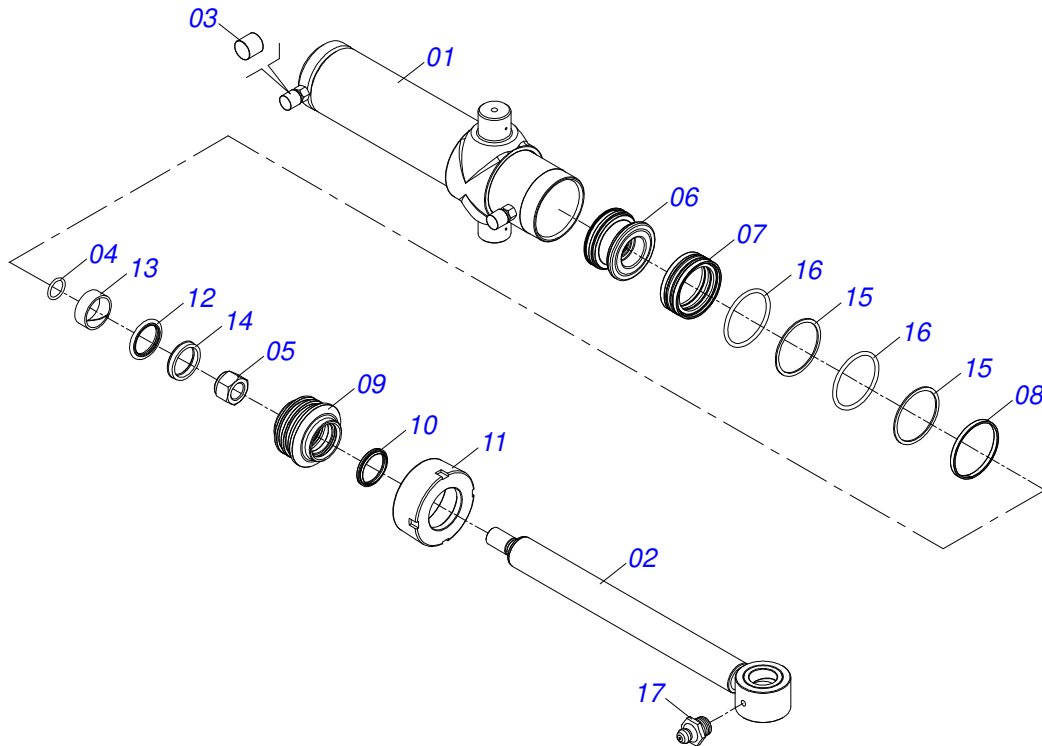

Item	Código	Descrição	Ver Pág.	QT
001	0521061771	CAMISA CILINDRO GIRO GATG BR		01
002	0521061770	HASTE 44,45 X 517 GATG BR		01
003	0503030385	PLUG CILINDRICO N-002		02
004	0503010042	ANEL O RING 2-214 N 3006-9B 1G05116		01
005	0503010063	PORCA SEXTAVADO AUTOTRAVANTE COM NYLON 1 UNS ALTA G.5 ZN		01
006	0571019710	EMBOLO 44,45 X 85,72 CILINDRO HIDRAULICO		01
007	0503017935	ANEL ZW 008500260 AGEL		01
008	0503018144	ANEL GUIA 6W6-3375-250		01
009	0571019711	SUPORTE ANEIS 44,45 X 85,72		01
010	0503010761	ANEL RASPADOR		01
011	0571019709	TAMPA MOVEL 85,72		01
012	0503017936	ANEL OD 044405200171D-BR AGEL		01
013	0503017938	ANEL GUIA W2-2000-750 (1734)		01
014	0503017937	GAXETA 1870-1750-375-B POLYMAX		01
015	0503017940	ANEL BACK-UP 8-337		02
016	0503017939	ANEL O RING 2-337 N 3006-9B		02
017	0503010002	GRAXEIRA 1800		01