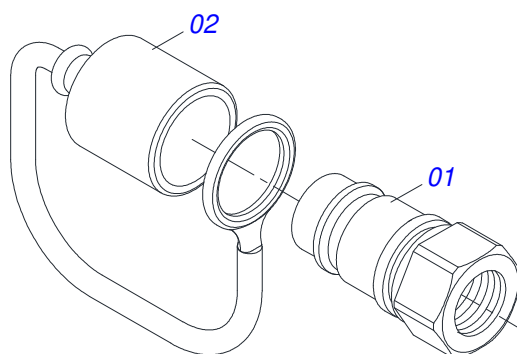

Item	Código	Descrição	Ver Pág.	QT
001	1902012380	GUIA BARRA REG 3P GATG		01
002	0511065014	BARRA REGULAGEM		01
003	0503031035	CUPILHA 6 X 88		01
004	0521010575	EIXO JUNCAO 25 X 90 FURO 75 ZN		01

Item	Código	Descrição	Ver Pág.	QT
01	0501053834	MACHO ENGATE RAPIDO 1/2 NPT	4	04
02	0501081417	MANGUEIRA 3/8 X 2500 TC- TM		02
03	0501080097	MANGUEIRA 1/2 X 2500 TC-TM		02
04	0503016854	VALVULA SEGURANCA 1/2 BSP 14FPP F294114109		01
05	0503013467	ANEL O RING 2123 29,82X2,62 1G85249		01
06	0571014683	NIPLE R.1.1/4UNFX7/8UNF(VALV1/2BSP)		01
07	0571014684	ADAPTADOR FIXACAO VALVULA		01
08	0511058407	CILINDRO HIDRAULICO 50,8X101,6X1139X883	7	01
09	0511058445	CILINDRO HIDRAULICO 44,45X85,7X205X322	8	01