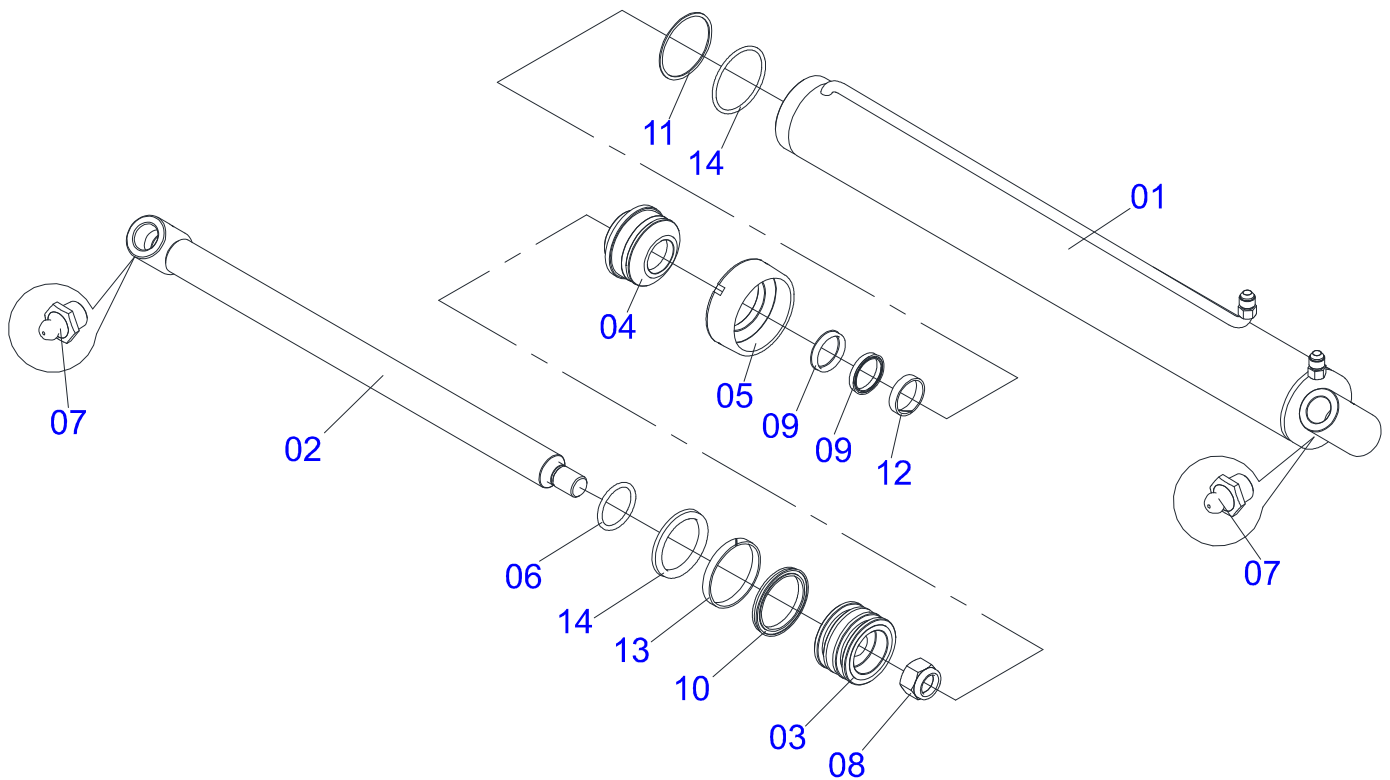

Item	Código	Descrição	Ver Pág.	QT
001	1902012380	GUIA BARRA REG 3P GATG		01
002	0511065014	BARRA REGULAGEM		01
003	0503031035	CUPILHA 6 X 88		01
004	0521010575	EIXO JUNCAO 25 X 90 FURO 75 ZN		01

Item	Código	Descrição	Ver Pág.	QT
01	0501053834	MACHO ENGATE RAPIDO 1/2 NPT	4	04
02	0501081417	MANGUEIRA 3/8 X 2500 TC- TM		02
03	0501080097	MANGUEIRA 1/2 X 2500 TC-TM		02
04	0503016854	VALVULA SEGURANCA 1/2 BSP 14FPP F294114109		01
05	0503013467	ANEL O RING 2123 29,82X2,62 1G85249		01
06	0571014683	NIPLE R.1.1/4UNFX7/8UNF(VALV1/2BSP)		01
07	0571014684	ADAPTADOR FIXACAO VALVULA		01
08	0511058407	CILINDRO HIDRAULICO 50,8X101,6X1139X883	7	01
09	0511058445	CILINDRO HIDRAULICO 44,45X85,7X205X322	8	01

Item	Código	Descrição	Ver Pág.	QT
01	0503011627	MACHO ENGATE RAPIDO AGRICOLA 1/2 NPT		01
02	0503011882	TAMPA PLASTICA PARA ENGATE RAPIDO MACHO		01

Item	Código	Descrição	Ver Pág.	QT
01	0502010843	EMBOLO 44,45 X 85,7		01
02	0502010781	SUPORTE ANEIS 44,45 X 85,72		01
03	0502010993	TAMPA MOVEL 85,72		01
04	0521061771	CAMISA CILINDRO GIRO GATG BR		01
05	0521061770	HASTE 44,45 X 517 GATG BR		01
06	0503010761	ANEL RASPADOR		01
07	0521061770	HASTE 44,45 X 517 GATG BR		01
08	0503010949	ANEL G.I.1.3/4X3X1/2 W2-2000-500 PK		01
09	0503010976	ANEL O RING 2-336 N 3006-9B 1G85119		01
10	0503011060	ANEL BACK-UP 8-336 1G31106		01
11	0503010170	GAXETA 3120 2750		01
12	0503010948	ANEL G.E.3.3/8X2X1/2 W4-3346-590 PK		01
13	0503010063	PORCA SEXTAVADO AUTOTRAVANTE COM NYLON 1 UNS ALTA G.5 ZN		01
14	0503010042	ANEL O RING 2-214 N 3006-9B 1G05116		01
15	0503030385	PLUG CILINDRICO N-002		02