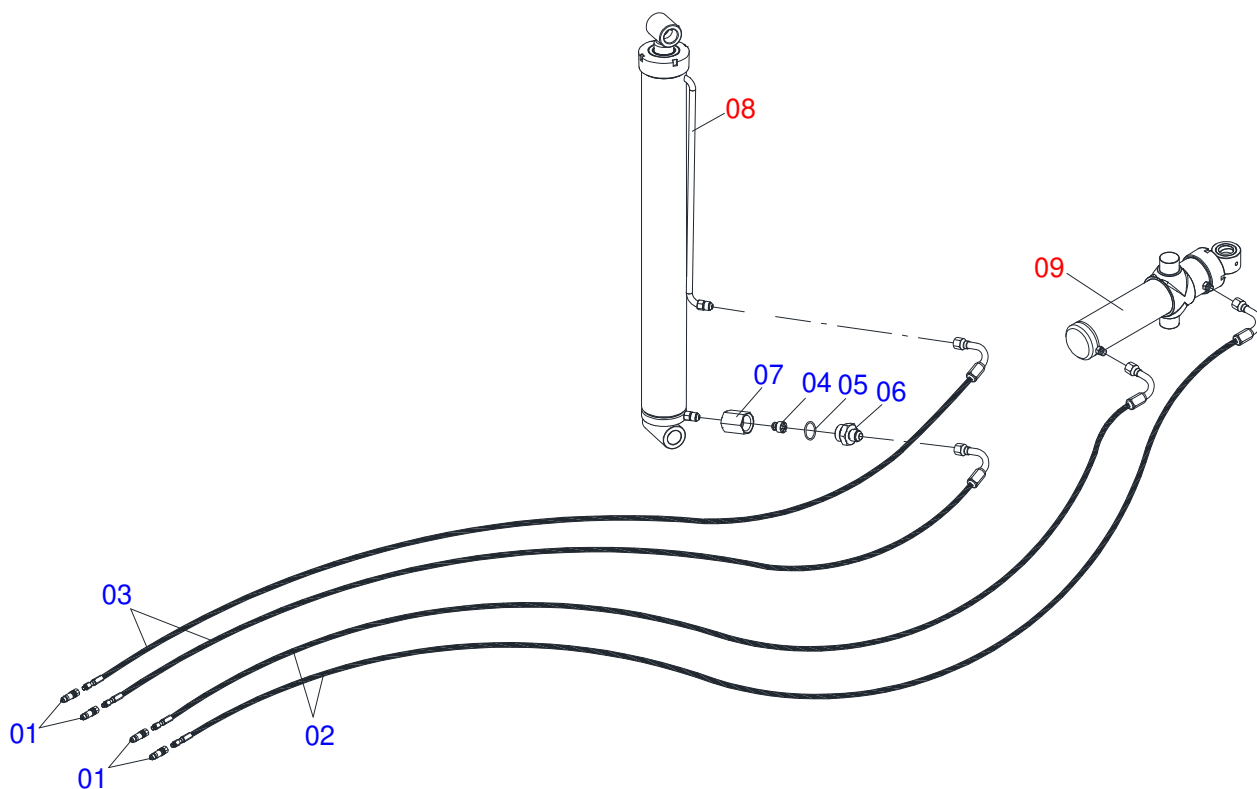

INDICE

0909092227	GCAG 2000	1
0521040658	BARRA REGULADORA COM GUIA	2
0909093252	CIRCUITO HIDRÁULICO	3
0501053834	MACHO ENGATE RAPIDO 1/2 NPT	4
0511048829	CILINDRO HIDRAULICO 44,45 X 85,7 X 205 X 322 GIRO	5
0511048828	CILINDRO HIDRAULICO 50,8 X 101,6 X 1140 X 882	6
0511058407	CILINDRO HIDRAULICO 50,8X101,6X1139X883	7
0511058445	CILINDRO HIDRAULICO 44,45X85,7X205X322	8

Item	Código	Descrição	Ver Pág.	QT
001	1902012380	GUIA BARRA REG 3P GATG		01
002	0511065014	BARRA REGULAGEM		01
003	0503031035	CUPILHA 6 X 88		01
004	0521010575	EIXO JUNCAO 25 X 90 FURO 75 ZN		01

Item	Código	Descrição	Ver Pág.	QT
01	0501053834	MACHO ENGATE RAPIDO 1/2 NPT	4	04
02	0501081417	MANGUEIRA 3/8 X 2500 TC- TM		02
03	0501080097	MANGUEIRA 1/2 X 2500 TC-TM		02
04	0503016854	VALVULA SEGURANCA 1/2 BSP 14FPP F294114109		01
05	0503013467	ANEL O RING 2123 29,82X2,62 1G85249		01
06	0571014683	NIPLE R.1.1/4UNFX7/8UNF(VALV1/2BSP)		01
07	0571014684	ADAPTADOR FIXACAO VALVULA		01
08	0511058407	CILINDRO HIDRAULICO 50,8X101,6X1139X883	7	01
09	0511058445	CILINDRO HIDRAULICO 44,45X85,7X205X322	8	01