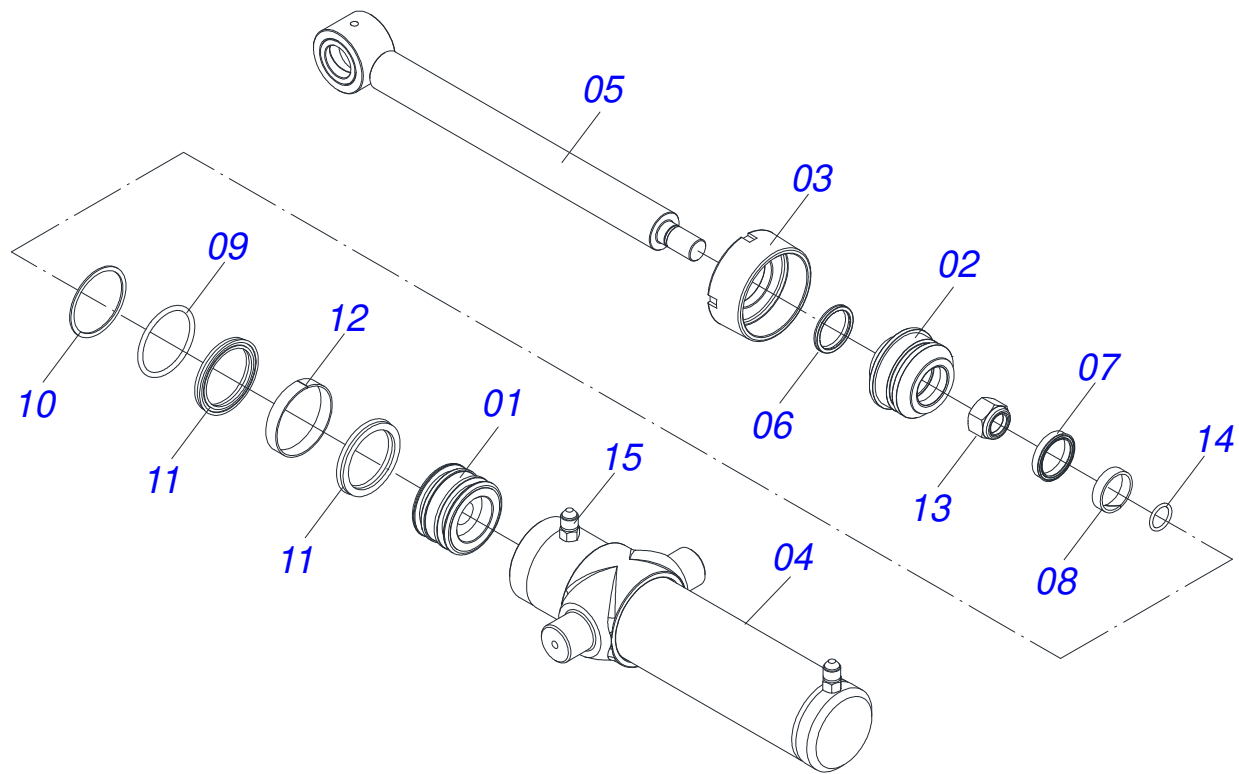

Item	Código	Descrição	Ver Pág.	QT
01	0502010843	EMBOLO 44,45 X 85,7		01
02	0502010781	SUPORTE ANEIS 44,45 X 85,72		01
03	0502010993	TAMPA MOVEL 85,72		01
04	0521061771	CAMISA CILINDRO GIRO GATG BR		01
05	0521061770	HASTE 44,45 X 517 GATG BR		01
06	0503010761	ANEL RASPADOR		01
07	0521061770	HASTE 44,45 X 517 GATG BR		01
08	0503010949	ANEL G.I.1.3/4X3X1/2 W2-2000-500 PK		01
09	0503010976	ANEL O RING 2-336 N 3006-9B 1G85119		01
10	0503011060	ANEL BACK-UP 8-336 1G31106		01
11	0503010170	GAXETA 3120 2750		01
12	0503010948	ANEL G.E.3.3/8X2X1/2 W4-3346-590 PK		01
13	0503010063	PORCA SEXTAVADO AUTOTRAVANTE COM NYLON 1 UNS ALTA G.5 ZN		01
14	0503010042	ANEL O RING 2-214 N 3006-9B 1G05116		01
15	0503030385	PLUG CILINDRICO N-002		02