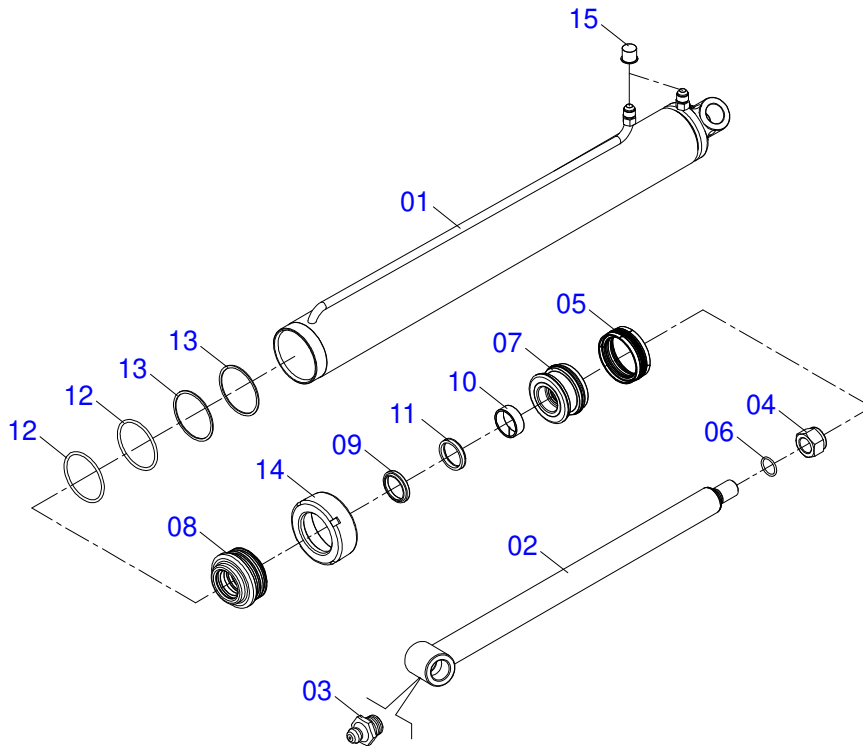

Item	Código	Descrição	Ver Pág.	QT
001	0521061768	CAMISA 101,6 X 1056 GATG BR		01
002	0521061769	HASTE 50,8 X 1088 GATG BR 1200/2000		01
003	0503010002	GRAXEIRA 1800		02
004	0503010817	PORCA SEXTAVADA AUTOTRAVANTE COM NYLON 1.1/4 UNF ALTA G.5 ZN		01
005	0503015633	VEDACAO SELEMASTER DSM PCB0NB102-NCRO		01
006	0503010345	ANEL O RING 2-218 N 3006-9B 1G04609		01
007	0502012842	EMBOLO 50,80 X 101,60		01
008	0581010678	SUPORTE ANEIS 50,80 X 101		01
009	0503015636	VEDACAO SCRAPER WAE302000-Z04		01
010	0503018025	ANEL GUIA W2-2250-750 (3097 AGEL)		01
011	0503018026	GAXETA 1870-2000-375 B POLYMAX		01
012	0503010338	ANEL O RING 2-342 N 3006-9B		02
013	0503011061	ANEL BACK-UP 8-342		02
014	0502012822	TAMPA MOVEL 101,60		01
015	0503030387	PLUG CILINDRICO N-004		02