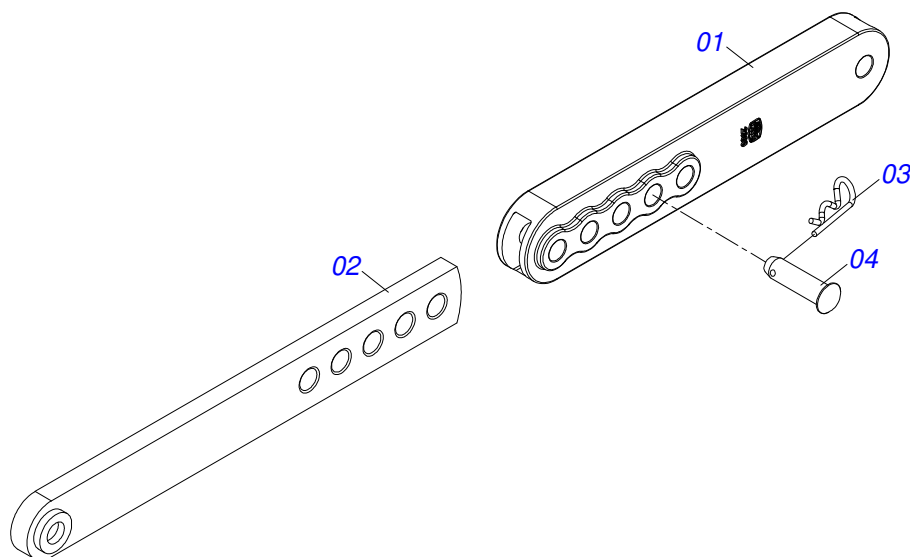

A solid orange horizontal bar at the top left of the page.

PRODUTOS

Código	Descrição
0121380011	GCAG 2000 C/PN VALV SEG S-0114

ATENÇÃO: IMPORTANTE

A CIVEMASA reserva o direito de aperfeiçoar e/ ou alterar as características técnicas de seus produtos, sem a obrigação de assim proceder com os já comercializados e sem conhecimento prévio da revenda ou do consumidor. As fotos e desenhos são meramente ilustrativos.

INDICE

0909092227	GCAG 2000	1
0521040658	BARRA REGULADORA COM GUIA	2
0909093252	CIRCUITO HIDRÁULICO	3
0501053834	MACHO ENGATE RAPIDO 1/2 NPT	4
0511048829	CILINDRO HIDRAULICO 44,45 X 85,7 X 205 X 322 GIRO	5
0511048828	CILINDRO HIDRAULICO 50,8 X 101,6 X 1140 X 882	6
0511058407	CILINDRO HIDRAULICO 50,8X101,6X1139X883	7
0511058445	CILINDRO HIDRAULICO 44,45X85,7X205X322	8

Item	Código	Descrição	Ver Pág.	QT
001	1902012380	GUIA BARRA REG 3P GATG		01
002	0511065014	BARRA REGULAGEM		01
003	0503031035	CUPILHA 6 X 88		01
004	0521010575	EIXO JUNCAO 25 X 90 FURO 75 ZN		01

Item	Código	Descrição	Ver Pág.	QT
01	0501053834	MACHO ENGATE RAPIDO 1/2 NPT	4	04
02	0501081417	MANGUEIRA 3/8 X 2500 TC- TM		02
03	0501080097	MANGUEIRA 1/2 X 2500 TC-TM		02
04	0503016854	VALVULA SEGURANCA 1/2 BSP 14FPP F294114109		01
05	0503013467	ANEL O RING 2123 29,82X2,62 1G85249		01
06	0571014683	NIPLE R.1.1/4UNFX7/8UNF(VALV1/2BSP)		01
07	0571014684	ADAPTADOR FIXACAO VALVULA		01
08	0511058407	CILINDRO HIDRAULICO 50,8X101,6X1139X883	7	01
09	0511058445	CILINDRO HIDRAULICO 44,45X85,7X205X322	8	01