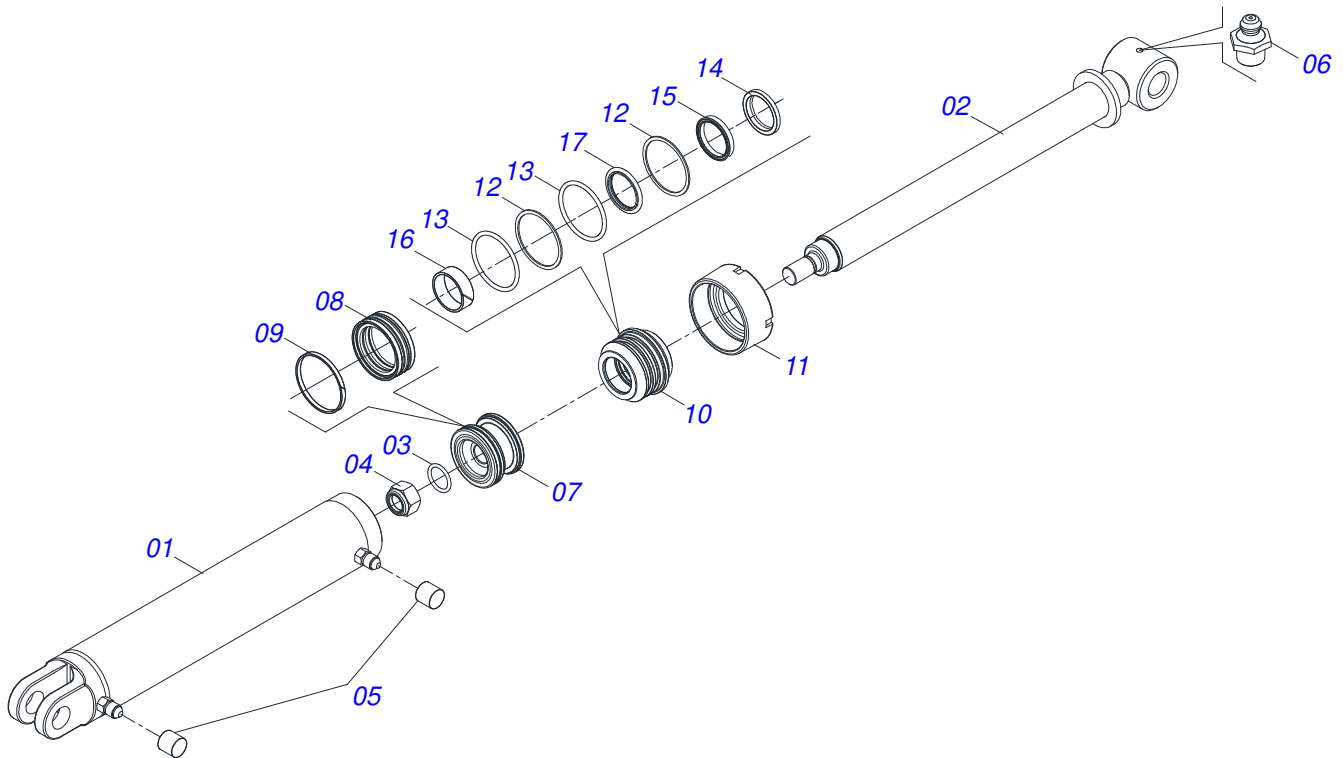

GRADES

GDF 64/68/72D - PA

Código: 0501091600
Série: S-1014
Revisão: 00
Data da Revisão: FEVEREIRO/2023

CATÁLOGO DE PEÇAS

CIVEMASA

PRODUTOS

Código	Descrição
0121110055	GDF 64 X 22 X 3,50 DM PA S-1014
0121110054	GDF 64 X 22 X 4,50 DM PA S-1014
0121110056	GDF 68 X 22 X 3,50 DM PA S-1014
0121110057	GDF 72 X 22 X 3,50 CM PA S-1014
0121110058	GDF 72 X 22 X 3,50 DM PA S-1014
0121110059	GDF 72 X 22 X 4,50 DM PA S-1014

INDICE

0909091130	CHASSI COMPLETO 64/68/72D - P.A	1
0511058461	CILINDRO HIDRAULICO 50,80 X 85,72 X 800 X 402	2
0521044870	CABECALHO COMPLETO	3
0521048502	BARRA TRACAO COMPLETA 1586 X 100	4
0521057520	ENGATE COM APOIO COM ROTULA COMPLETO	5
0503062157	MACACO COMPLETO (1259) ROBUSTEC	6
0501040257	SUPORTE MANGUEIRA 3/4 X 975 COMPLETO	7
0501053834	MACHO ENGATE RAPIDO 1/2 NPT	8
0521053417	CONJUNTO PORTA MANUAL INSTRUÇÃO	9
0909091132	SEÇÃO DISCOS COMPLETA GDF 64/68/72D - PA	10
0501047045	MANCAL AGRICOLA CM GX 192,5 1.1/2 PR	11
0501047055	MANCAL AGRICOLA DM OL 192,5 1.1/2" PR	13

Item	Código	Descrição	Ver Pág.	QT
01	0521063982	CAMISA 85,72 X 510		01
02	0521067533	EXTENSOR 50,80 X 697		01
03	0503010042	ANEL O RING 2-214 N 3006-9B 1G05116		01
04	0503010063	PORCA SEXTAVADO AUTOTRAVANTE COM NYLON 1 UNS ALTA G.5 ZN		01
05	0503030385	PLUG CILINDRICO N-002		02
06	0503010002	GRAXEIRA 1800		01
07	0571019710	EMBOLO 44,45 X 85,72 CILINDRO HIDRAULICO		01
08	0503017935	ANEL ZW 008500260 AGEL		01
09	0503018144	ANEL GUIA 6W6-3375-250		01
10	0581013228	SUPORTE ANEIS 50,80 X 85,72 GNFM		01
11	0581013227	TAMPA MOVEL 85,72 SDA3E		01
12	0503017940	ANEL BACK-UP 8-337		02
13	0503017939	ANEL O RING 2-337 N 3006-9B		02
14	0503010039	ANEL RASPADOR D-2000 1G24231		01
15	0503018026	GAXETA 1870-2000-375 B POLYMAX		01
16	0503018025	ANEL GUIA W2-2250-750 (3097 AGEL)		01
17	0503018024	ANEL BS OD050805200171D-BR		01