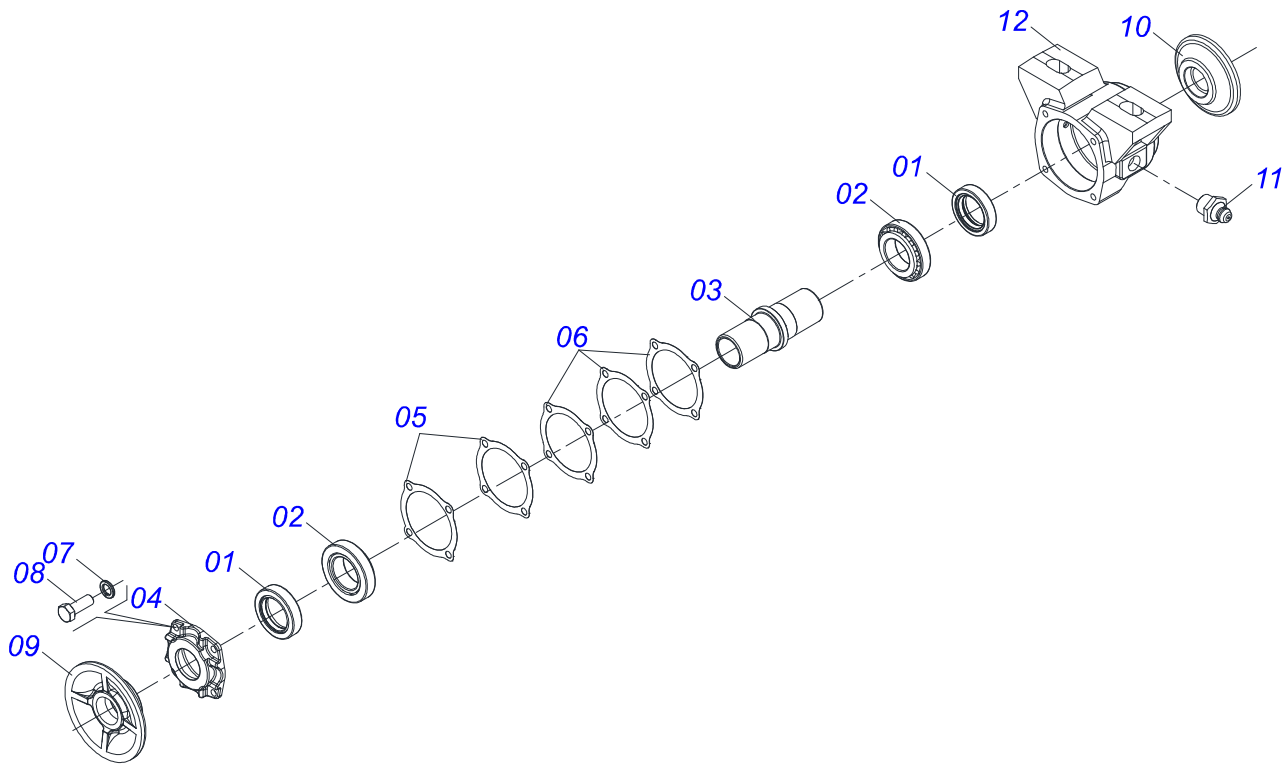

Item	Código	Descrição	Ver Pág.	QT
01	0503010468	RET 01199-GB		01
02	0503010006	ROLAMENTO 32210 IMPORTADO		02
03	0502040061	EIXO MANCAL AGR 182 E 192,5		01
04	0502020273	TAMPA CX CM		01
05	0503030684	JUNTA VEDACAO 112 X 90,5 X 0,1		02
06	0503030013	JUNTA VEDACAO 112 X 90,5 X 0,3		03
07	0503011443	ARRUELA PRESSAO 3/8		04
08	0503810237	PARAFUSO 3/8 UNC X 1 C S G.5 SA		04
09	0502010604	ENCOSTO EXTERNO DISCO		01
10	0502010605	ENCOSTO INTERNO DISCO		01
11	0503010002	GRAXEIRA 1800		02
12	0502020313	CAIXA PARA MANCAL		01