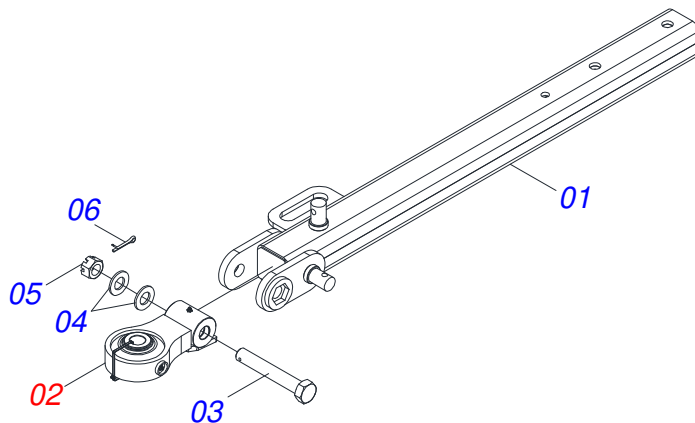

Item	Código	Descrição	Ver Pág.	QT
01	0521069165	BARRA TRACAO 1416		01
02	0521057520	ENGATE COM APOIO COM ROTULA COMPLETO	5	01
03	0581015973	PARAFUSO 1.1/4 UNC X 8 C S G5		01
04	0501017779	ARRUELA LISA 32 X 60 X 4,75		02
05	0503013026	PORCA CASTELO 1.1/4 UNC		01
06	0503010010	CONTRAPINO 1/4 X 2.1/2		01