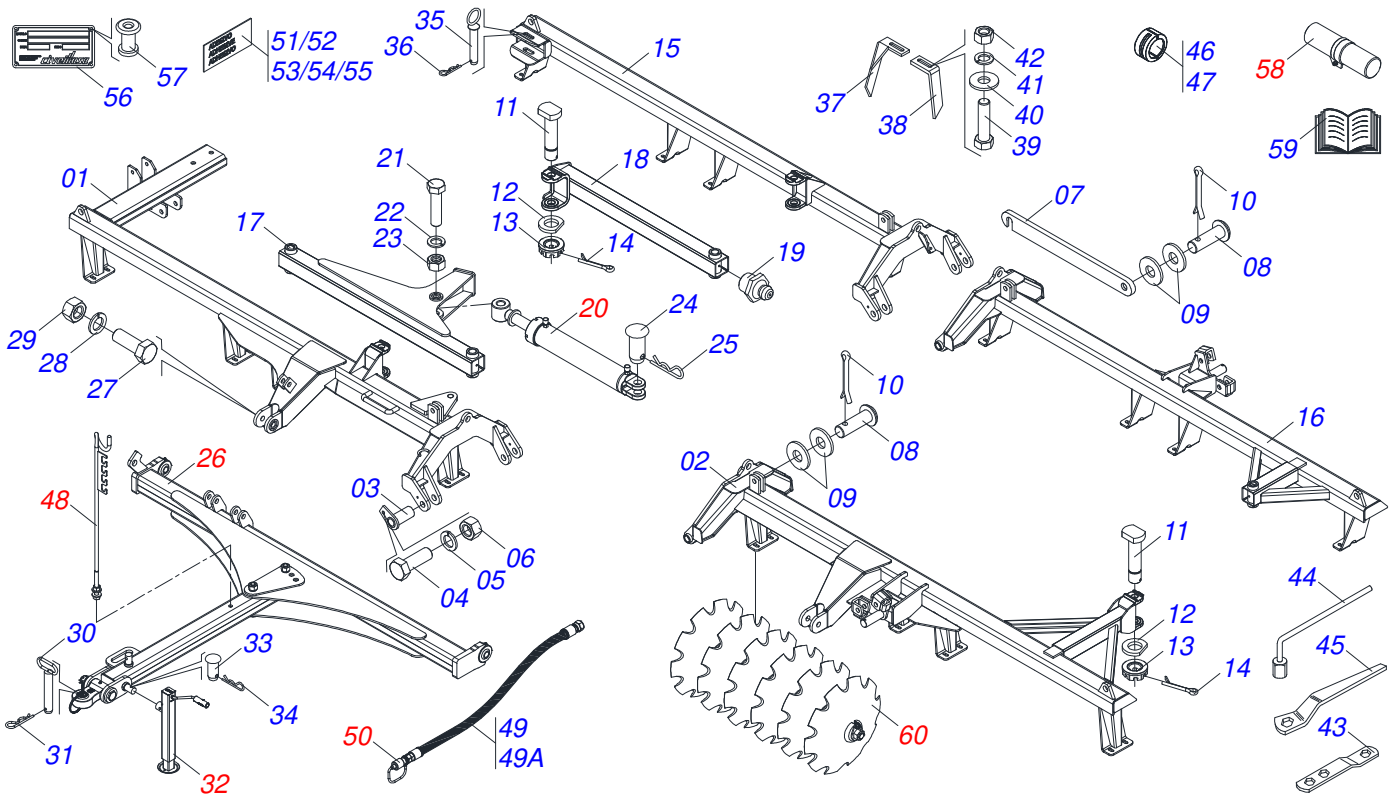

INDICE

0909091130	CHASSI COMPLETO 64/68/72D - P.A	1
0511058461	CILINDRO HIDRAULICO 50,80 X 85,72 X 800 X 402	2
0521044870	CABECALHO COMPLETO	3
0521048502	BARRA TRACAO COMPLETA 1586 X 100	4
0521057520	ENGATE COM APOIO COM ROTULA COMPLETO	5
0503062157	MACACO COMPLETO (1259) ROBUSTEC	6
0501040257	SUPORTE MANGUEIRA 3/4 X 975 COMPLETO	7
0501053834	MACHO ENGATE RAPIDO 1/2 NPT	8
0521053417	CONJUNTO PORTA MANUAL INSTRUÇÃO	9
0909091132	SEÇÃO DISCOS COMPLETA GDF 64/68/72D - PA	10
0501047045	MANCAL AGRICOLA CM GX 192,5 1.1/2 PR	11
0501047055	MANCAL AGRICOLA DM OL 192,5 1.1/2" PR	13

Item	Código	Descrição	Ver Pág.	QT
01	0521063982	CAMISA 85,72 X 510		01
02	0521067533	EXTENSOR 50,80 X 697		01
03	0503010042	ANEL O RING 2-214 N 3006-9B 1G05116		01
04	0503010063	PORCA SEXTAVADO AUTOTRAVANTE COM NYLON 1 UNS ALTA G.5 ZN		01
05	0503030385	PLUG CILINDRICO N-002		02
06	0503010002	GRAXEIRA 1800		01
07	0571019710	EMBOLO 44,45 X 85,72 CILINDRO HIDRAULICO		01
08	0503017935	ANEL ZW 008500260 AGEL		01
09	0503018144	ANEL GUIA 6W6-3375-250		01
10	0581013228	SUPORTE ANEIS 50,80 X 85,72 GNFM		01
11	0581013227	TAMPA MOVEL 85,72 SDA3E		01
12	0503017940	ANEL BACK-UP 8-337		02
13	0503017939	ANEL O RING 2-337 N 3006-9B		02
14	0503010039	ANEL RASPADOR D-2000 1G24231		01
15	0503018026	GAXETA 1870-2000-375 B POLYMAX		01
16	0503018025	ANEL GUIA W2-2250-750 (3097 AGEL)		01
17	0503018024	ANEL BS OD050805200171D-BR		01

Item	Código	Descrição	Ver Pág.	QT
01	0502040880	CORPO ENGATE COM APOIO COM ROTULA		01
02	0502040885	CORPO ROTULA 41 X 80 X 60		01
03	0591012511	LUVA 33 X 40,93 X 47,50 X 60		01
04	0503010002	GRAXEIRA 1800		01
05	0503018829	ABRACADEIRA NYLON 7,8 X 1,8 X 390 MM RUBBERPLASTIC		01