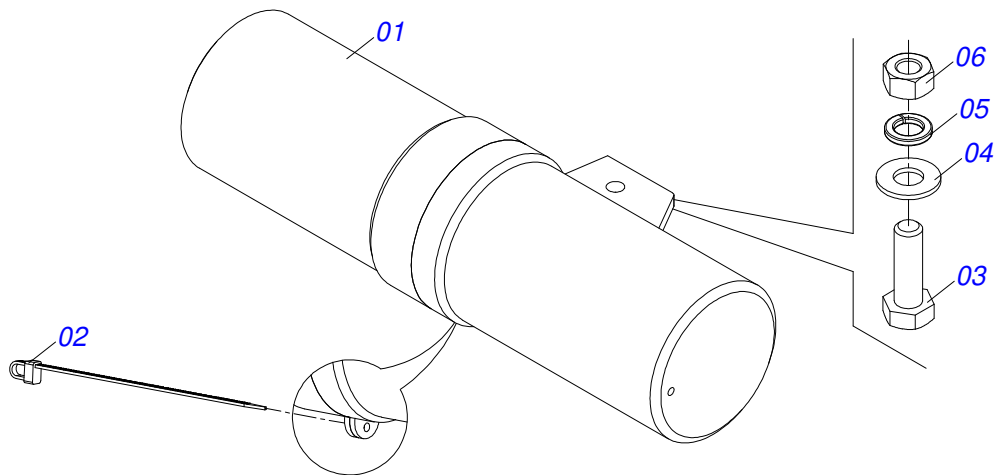

Item	Código	Descrição	Ver Pág.	QT
01	0503060100	PORTA MANUAL INSTRUCOES		01
02	0503010267	ABRACADEIRA NYLON 3,60 X 1,3 X 155 MM		01
03	0503010363	PARAFUSO 5/16 UNC X 1 C S G.2 ZN		01
04	0501010694	ARRUELA LISA 8,50 X 18 X 1,50 ZN		01
05	0503010179	ARRUELA PRESSAO 5/16 ZN 1K01528		01
06	0503010337	PORCA SEXTAVADA 5/16 UNC G.5 ZN		01