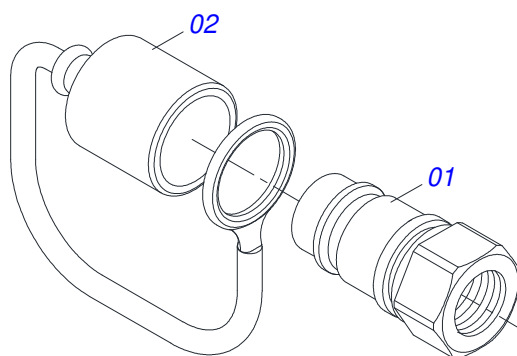

Item	Código	Descrição	Ver Pág.	QT
01	0503011627	MACHO ENGATE RAPIDO AGRICOLA 1/2 NPT		01
02	0503011882	TAMPA PLASTICA PARA ENGATE RAPIDO MACHO		01