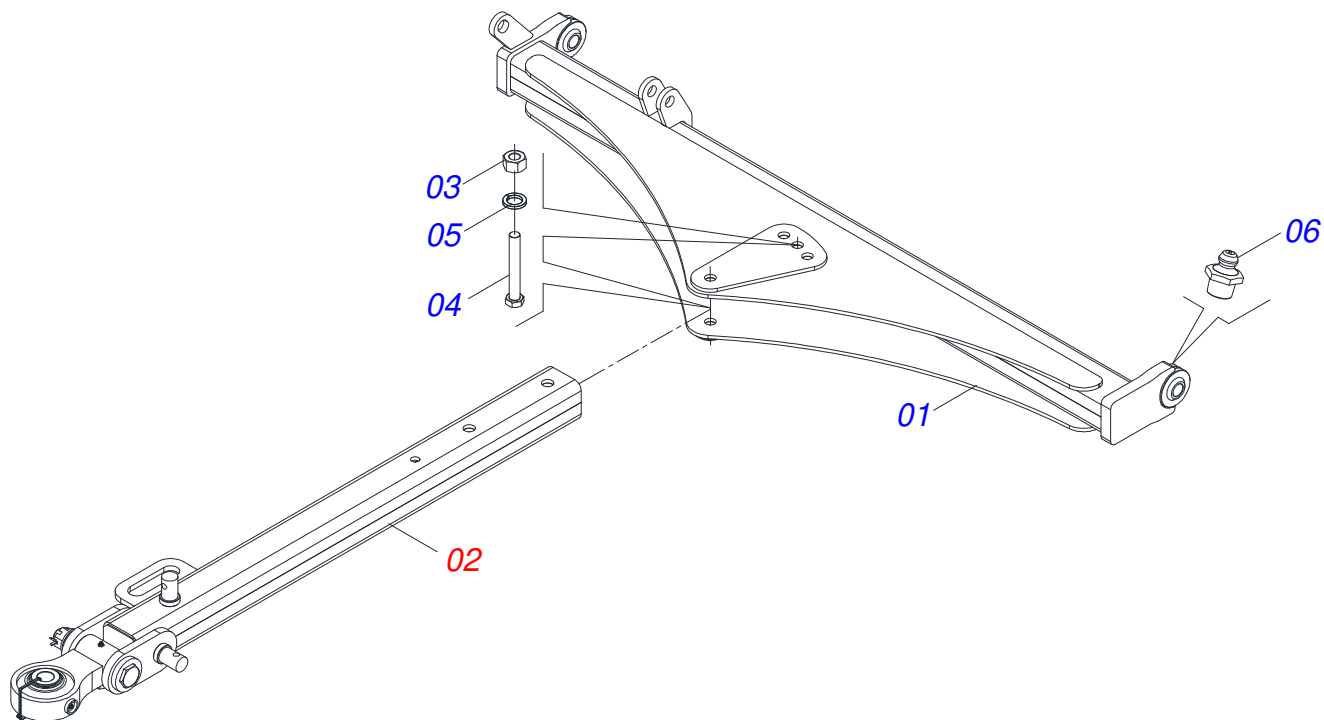

Item	Código	Descrição	Ver Pág.	QT
01	0521065405	BARRA ENGATE 2364		01
02	0521048502	BARRA TRACAO COMPLETA 1586 X 100	4	01
03	0501010059	PORCA SEXTAVADA 1 UNC (PESADA) G.5 ZN		02
04	0501010334	PARAFUSO 1 UNC X 7 C S G.5 ZN		02
05	0503010012	ARRUELA PRESSAO 1 ZN 1K01602		02
06	0503010002	GRAXEIRA 1800		02