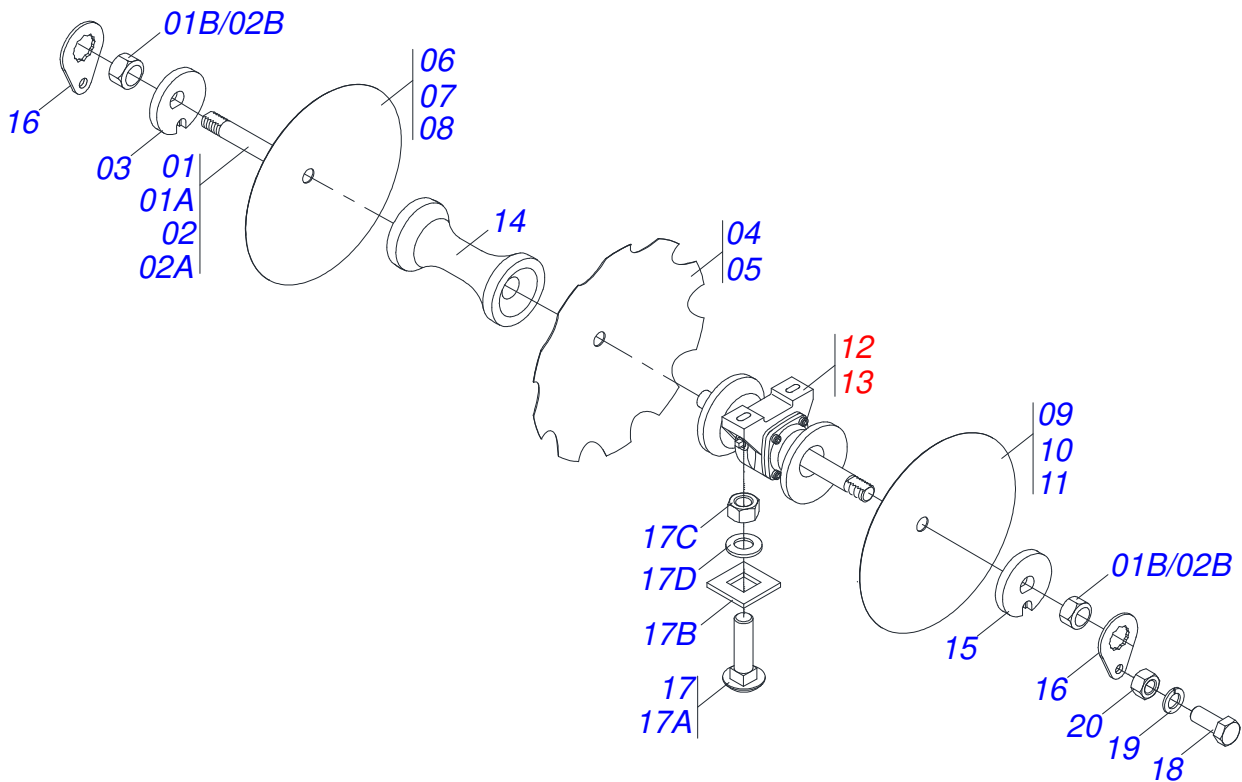

Item	Código	Descrição	Ver Pág.	QT
01	0502040880	CORPO ENGATE COM APOIO COM ROTULA		01
02	0502040885	CORPO ROTULA 41 X 80 X 60		01
03	0591012511	LUVA 33 X 40,93 X 47,50 X 60		01
04	0503010002	GRAXEIRA 1800		01
05	0503018829	ABRACADEIRA NYLON 7,8 X 1,8 X 390 MM RUBBERPLASTIC		01

Item	Código	Descrição	Ver Pág.	QT
01	0503011627	MACHO ENGATE RAPIDO AGRICOLA 1/2 NPT		01
02	0503011882	TAMPA PLASTICA PARA ENGATE RAPIDO MACHO		01

Item	Código	Descrição	Ver Pág.	QT
01	0503060100	PORTA MANUAL INSTRUCOES		01
02	0503010267	ABRACADEIRA NYLON 3,60 X 1,3 X 155 MM		01
03	0503010363	PARAFUSO 5/16 UNC X 1 C S G.2 ZN		01
04	0501010694	ARRUELA LISA 8,50 X 18 X 1,50 ZN		01
05	0503010179	ARRUELA PRESSAO 5/16 ZN 1K01528		01
06	0503010337	PORCA SEXTAVADA 5/16 UNC G.5 ZN		01