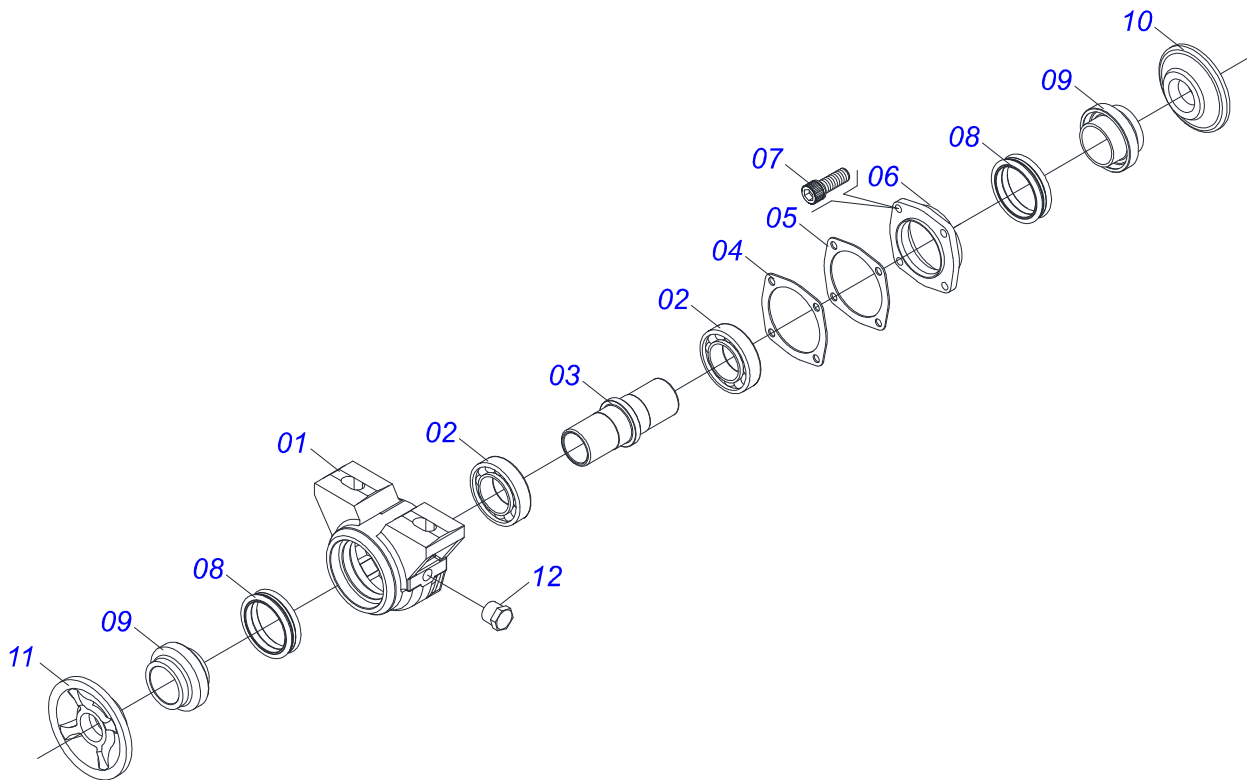

Item	Código	Descrição	Ver Pág.	QT
01	0502010540	CAIXA PARA MANCAL DM MRO - 182		01
02	0503010006	ROLAMENTO 32210 IMPORTADO		02
03	0502040061	EIXO MANCAL AGR 182 E 192,5		01
04	0503030013	JUNTA VEDACAO 112 X 90,5 X 0,3		03
05	0503030684	JUNTA VEDACAO 112 X 90,5 X 0,1		02
06	0502020424	TAMPA CAIXA MANCAL AGRICOLA DM O-182/192,225		01
07	0503010134	PARAFUSO 3/8 UNC X 1 C C SI 12.9		04
08	0503030026	RETENTOR LP JB-253		02
09	0502010541	PORTA RETENTOR COM BUCHA		02
10	0502010604	ENCOSTO EXTERNO DISCO		01
11	0502010605	ENCOSTO INTERNO DISCO		01
12	0503010856	BUJAO R 3/8 BSPT		02