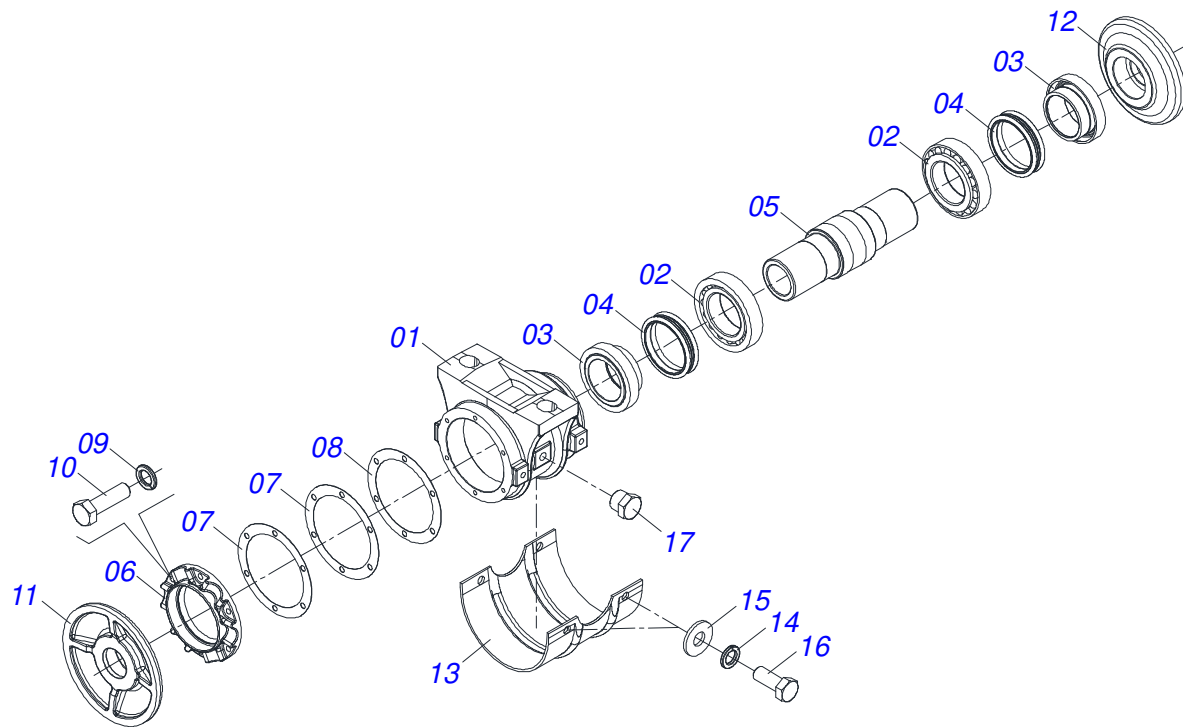

Item	Código	Descrição	Ver Pág.	QT
01	0502010742	CAIXA DM MANCAL AGR DM OL 330		01
02	0503010117	ROLAMENTO 32216		02
03	0502040123	PORTA RETENTORA COM BUCHA		02
04	0503030028	RETENTOR LP JB-257		02
05	0502040034	EIXO MANCAL CM/DM		01
06	0502010645	TAMPA CAIXA DM		01
07	0503030536	JUNTA VEDAÇÃO 180 X 140,5 X 0,4		02
08	0503030686	JUNTA VEDAÇÃO 180 X 140,5 X 0,1		01
09	0503011443	ARRUELA PRESSAO 3/8		06
10	0503010751	PARAFUSO 3/8 UNC X 1.1/4 CS G.5 ZN		06
11	0502040260	ENCOSTO EXTERNO DISCO		01
12	0502040261	ENCOSTO INTERNO DISCO		01
13	0511013169	CAPA PROTETORA		01
14	0503010019	ARRUELA PRESSAO 1/2		04
15	0511017302	ARRUELA LISA 13,50 X 32,50 X 3,0 ZN		04
16	0503010834	PARAFUSO 1/2 UNC X 1 C S G.5 ZN		04
17	0503010856	BUJAO R 3/8 BSPT		02