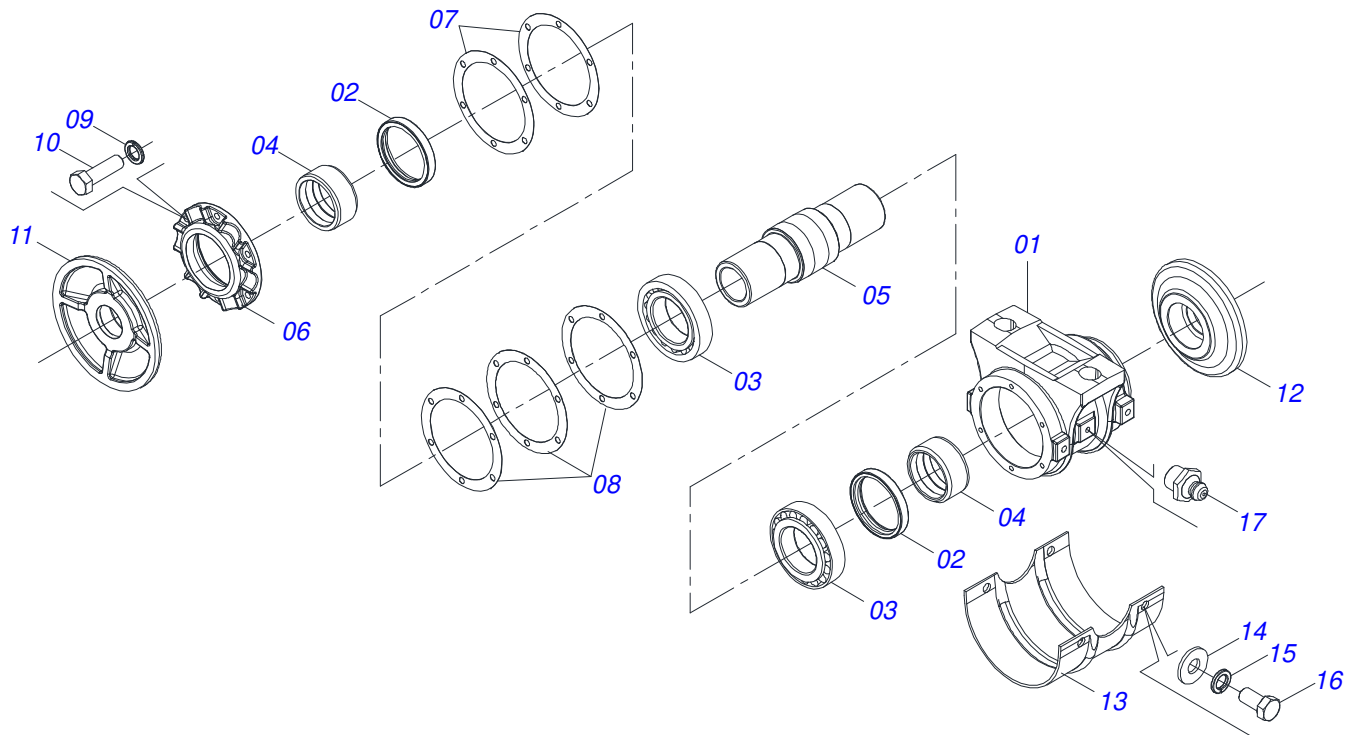

Item	Código	Descrição	Ver Pág.	QT
01	0502010739	CAIXA CM MANCAL AGR CM GX 330	01	01
02	0503010094	RETENTOR 02060-GB	02	02
03	0503010117	ROLAMENTO 32216	02	02
04	0521010488	LUVA ESPAÇADORA	02	02
05	0502040034	EIXO MANCAL CM/DM	01	01
06	0502010661	TAMPA CAIXA CM	01	01
07	0503030686	JUNTA VEDAÇÃO 180 X 140,5 X 0,1	01	01
08	0503030536	JUNTA VEDAÇÃO 180 X 140,5 X 0,4	02	02
09	0503011443	ARRUELA PRESSAO 3/8	06	06
10	0503010751	PARAFUSO 3/8 UNC X 1.1/4 CS G.5 ZN	06	06
11	0502040260	ENCOSTO EXTERNO DISCO	01	01
12	0502040261	ENCOSTO INTERNO DISCO	01	01
13	0511013169	CAPA PROTETORA	01	01
14	0511017302	ARRUELA LISA 13,50 X 32,50 X 3,0 ZN	04	04
15	0503010019	ARRUELA PRESSAO 1/2	04	04
16	0503010834	PARAFUSO 1/2 UNC X 1 C S G.5 ZN	04	04
17	0503010002	GRAXEIRA 1800	02	02
18	1882970002	GRAXA SABAO LITIO NLGI2-EP 1J27010		0,8 Kgs