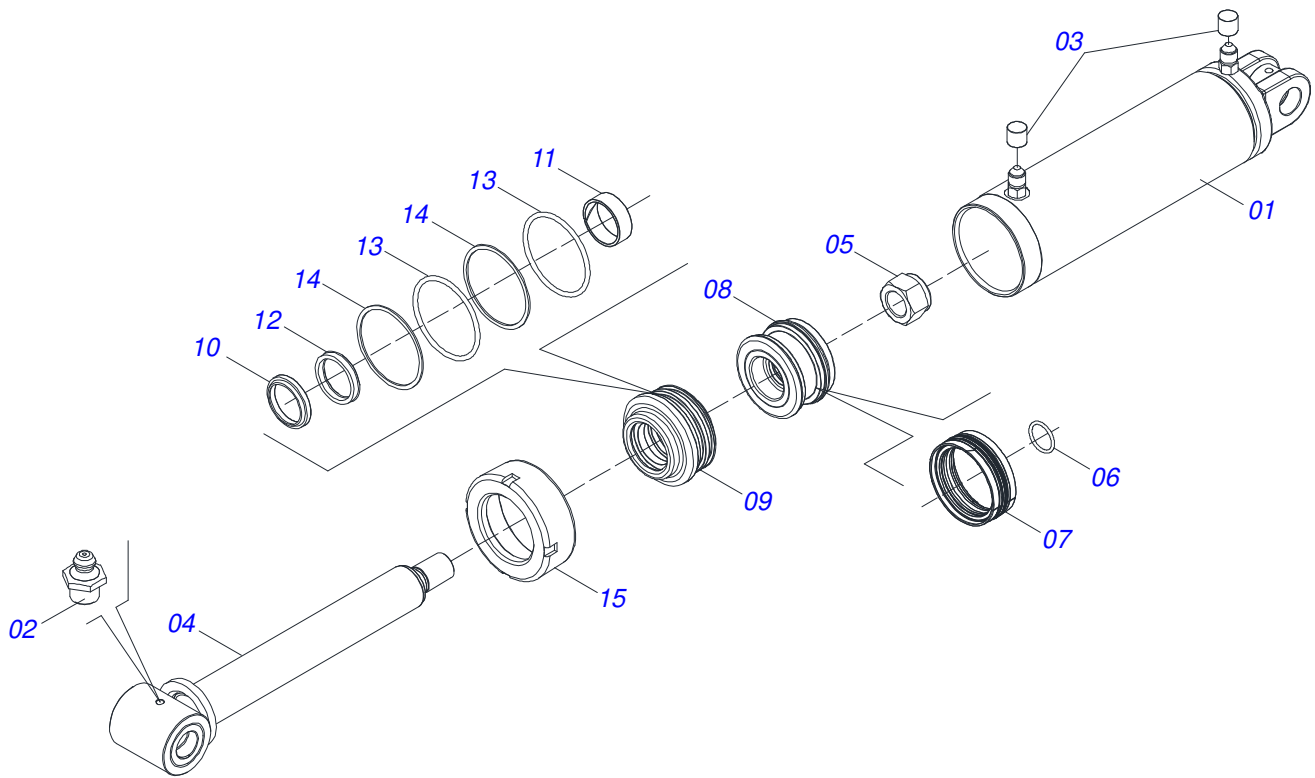

Item	Código	Descrição	Ver Pág.	QT
01	0501067256	CAMISA 101,60 X 364		01
02	0503010002	GRAXEIRA 1800		02
03	0503030385	PLUG CILINDRICO N-002		02
04	0521066345	HASTE 50,80 X 452		01
05	0503010817	PORCA SEXTAVADA AUTOTRAVANTE COM NYLON 1.1/4 UNF ALTA G.5 ZN		01
06	0503010345	ANEL O RING 2-218 N 3006-9B 1G04609		01
07	0503015633	VEDACAO SELEMASTER DSM PCB0NB102-NCRO		01
08	0502012842	EMBOLO 50,80 X 101,60		01
09	0581010678	SUPORTE ANEIS 50,80 X 101		01
10	0503015636	VEDACAO SCRAPER WAE302000-Z04		01
11	0503018025	ANEL GUIA W2-2250-750 (3097 AGEL)		01
12	0503018026	GAXETA 1870-2000-375 B POLYMAX		01
13	0503010338	ANEL O RING 2-342 N 3006-9B		02
14	0503011061	ANEL BACK-UP 8-342		02
15	0502012822	TAMPA MOVEI 101,60		01