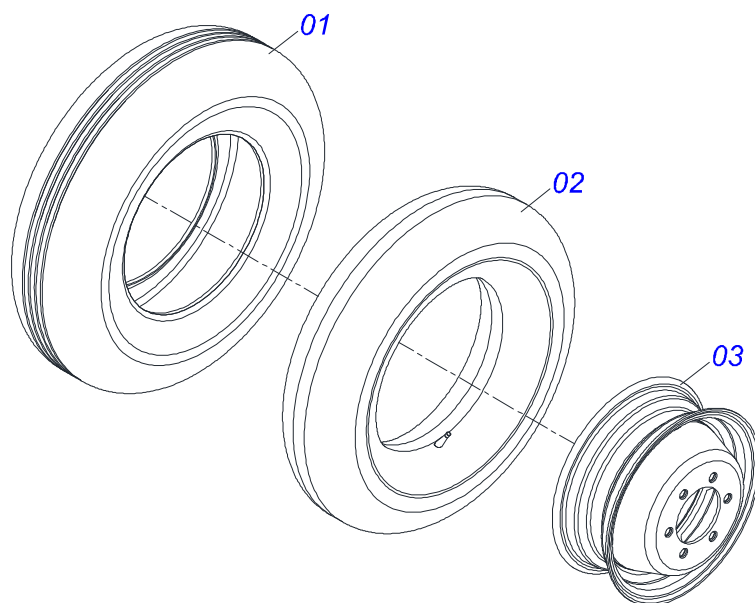

Item	Código	Descrição	Ver Pág.	QT
01	0501067256	CAMISA 101,60 X 364		01
02	0503010002	GRAXEIRA 1800		02
03	0503030385	PLUG CILINDRICO N-002		02
04	0521066345	HASTE 50,80 X 452		01
05	0503010817	PORCA SEXTAVADA AUTOTRAVANTE COM NYLON 1.1/4 UNF ALTA G.5 ZN		01
06	0503010345	ANEL O RING 2-218 N 3006-9B 1G04609		01
07	0503015633	VEDACAO SELEMASTER DSM PCB0NB102-NCRO		01
08	0502012842	EMBOLO 50,80 X 101,60		01
09	0581010678	SUPORTE ANEIS 50,80 X 101		01
10	0503015636	VEDACAO SCRAPER WAE302000-Z04		01
11	0503018025	ANEL GUIA W2-2250-750 (3097 AGEL)		01
12	0503018026	GAXETA 1870-2000-375 B POLYMAX		01
13	0503010338	ANEL O RING 2-342 N 3006-9B		02
14	0503011061	ANEL BACK-UP 8-342		02
15	0502012822	TAMPA MOVEI 101,60		01

Item	Código	Descrição	Ver Pág.	QT
01	0502040223	PINO ENGATE RH 91C		01
02	0502040327	ANEL TRAVA ENGATE		01
03	0511014902	EIXO JUNCAO 25 X 100 CAB FRESADA ZN		01
04	0503010571	CONTRAPINO 1/4" X 1.1/2"		01
05	1902040733	U DE ENGATE		01
06	0521012545	EIXO JUNCAO 38,00 X 183 PQ		01
07	0501011301	PORCA CASTELO 1.1/2 UNC 6 FPP SEXTAVADA 2.5/16 ZN		07
08	0503010010	CONTRAPINO 1/4" X 2.1/2"		07
09	0511016137	PLACA SUPERIOR/INFERIOR		01
10	0501067250	PLACA SUPERIOR COM SUPORTE		01
11	0501016419	PARAFUSO 1.1/2 NC X 192 ZN		06
12	0521010779	EIXO JUNCAO 31,75 X 95 FURO 80 ZN		01
13	0503010523	CONTRAPINO 1/4" X 2"		01
14	0501069323	BARRA TRACAO		01

Item	Código	Descrição	Ver Pág.	QT
01	0503010120	PNEU 7.50 X 16 10 LONAS		01
02	0503010033	CAMARA AR 7.50 X 16		01
03	0501061845	RODA 5,50X16X130X6F17X173,6-D		01

Item	Código	Descrição	Ver Pág.	QT
01	0503011627	MACHO ENGATE RAPIDO AGRICOLA 1/2 NPT		01
02	0503011882	TAMPA PLASTICA PARA ENGATE RAPIDO MACHO		01