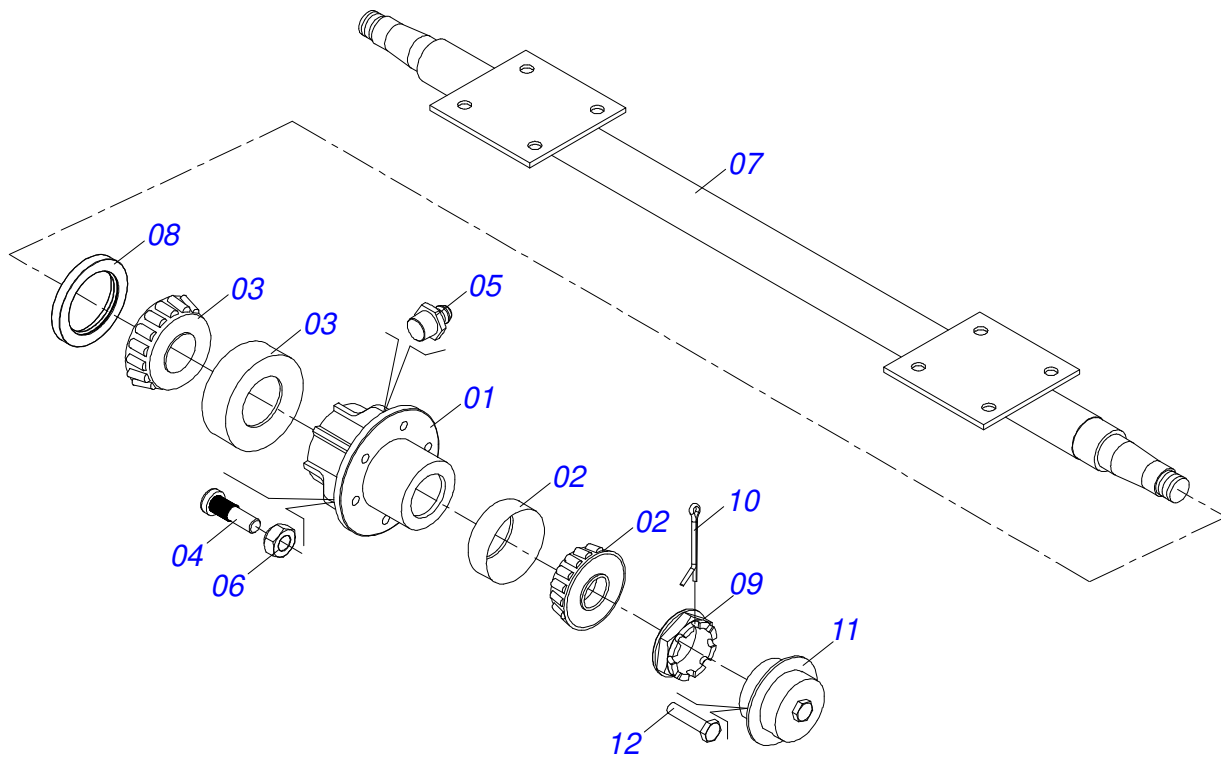

Item	Código	Descrição	Ver Pág.	QT
01	0502011389	CAIXA MM		02
02	0503010006	ROLAMENTO 32210 IMPORTADO		02
03	0503010005	ROLAMENTO 32212 IMP		02
04	0501010186	PARAFUSO RODA 5/8UNFX2.1/8CR G.5 REC ZN		12
05	0503010002	GRAXEIRA 1800		02
06	0503010064	PORCA CONICA 5/8 NF ZN		12
07	0501067004	EIXO 3" X 2160 MM ATCR 32		01
08	0503011866	RETENTOR 00573-B COM FURO		02
09	0501010888	PORCA CASTELO 1.3/4 10FPP SEX2.5/16 ZN		02
10	0503010010	CONTRAPINO 1/4" X 2.1/2"		02
11	0502020593	TAMPA PROTECAO		02
12	0503010295	PARAFUSO 5/16 UNC X 5/8 CS G.2 ZN		02