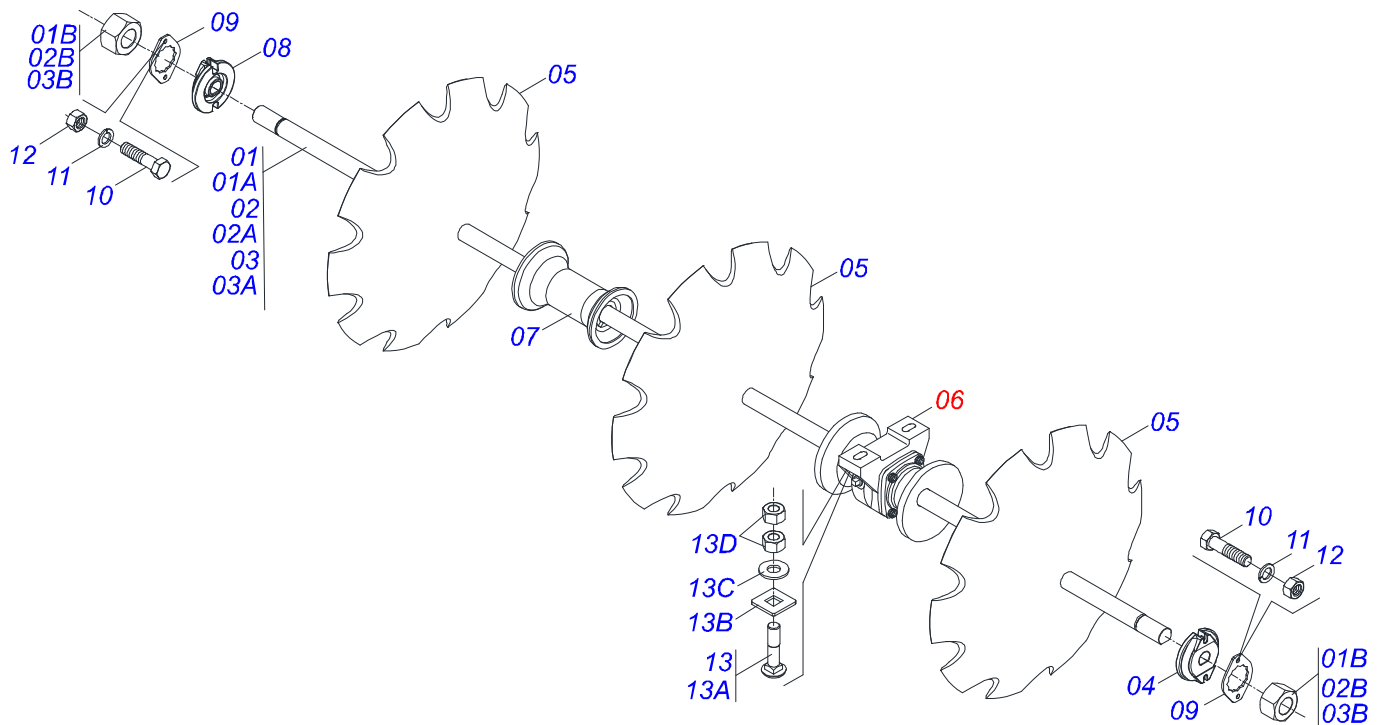

Item	Código	Descrição	Ver Pág.	QT
01	0501067256	CAMISA 101,60 X 364		01
02	0503010002	GRAXEIRA 1800		02
03	0503030385	PLUG CILINDRICO N-002		02
04	0521066345	HASTE 50,80 X 452		01
05	0503010817	PORCA SEXTAVADA AUTOTRAVANTE COM NYLON 1.1/4 UNF ALTA G.5 ZN		01
06	0503010345	ANEL O RING 2-218 N 3006-9B 1G04609		01
07	0503015633	VEDACAO SELEMASTER DSM PCB0NB102-NCRO		01
08	0502012842	EMBOLO 50,80 X 101,60		01
09	0581010678	SUPORTE ANEIS 50,80 X 101		01
10	0503015636	VEDACAO SCRAPER WAE302000-Z04		01
11	0503018025	ANEL GUIA W2-2250-750 (3097 AGEL)		01
12	0503018026	GAXETA 1870-2000-375 B POLYMAX		01
13	0503010338	ANEL O RING 2-342 N 3006-9B		02
14	0503011061	ANEL BACK-UP 8-342		02
15	0502012822	TAMPA MOVEI 101,60		01

Item	Código	Descrição	Ver Pág.	QT
01	0502040223	PINO ENGATE RH 91C		01
02	0502040327	ANEL TRAVA ENGATE		01
03	0511014902	EIXO JUNCAO 25 X 100 CAB FRESADA ZN		01
04	0503010571	CONTRAPINO 1/4" X 1.1/2"		01
05	1902040733	U DE ENGATE		01
06	0521012545	EIXO JUNCAO 38,00 X 183 PQ		01
07	0501011301	PORCA CASTELO 1.1/2 UNC 6 FPP SEXTAVADA 2.5/16 ZN		07
08	0503010010	CONTRAPINO 1/4" X 2.1/2"		07
09	0511016137	PLACA SUPERIOR/INFERIOR		01
10	0501067250	PLACA SUPERIOR COM SUPORTE		01
11	0501016419	PARAFUSO 1.1/2 NC X 192 ZN		06
12	0521010779	EIXO JUNCAO 31,75 X 95 FURO 80 ZN		01
13	0503010523	CONTRAPINO 1/4" X 2"		01
14	0501069323	BARRA TRACAO		01

Item	Código	Descrição	Ver Pág.	QT
01	0503062227	MACACO COMPLETO (8088) ROBUSTEC		01

Item	Código	Descrição	Ver Pág.	QT
01	0511067334	SUORTE MANGUEIRA		01
02	0503010014	PORCA SEXTAVADA 3/4 UNC (PESADA) G.5 ZN		02
03	0501010322	ARRUELA LISA 20,50 X 46 X 4,00 ZN		02

Item	Código	Descrição	Ver Pág.	QT
01	0503010120	PNEU 7.50 X 16 10 LONAS		01
02	0503010033	CAMARA AR 7.50 X 16		01
03	0501061845	RODA 5,50X16X130X6F17X173,6-D		01

Item	Código	Descrição	Ver Pág.	QT
01	0503011627	MACHO ENGATE RAPIDO AGRICOLA 1/2 NPT		01
02	0503011882	TAMPA PLASTICA PARA ENGATE RAPIDO MACHO		01