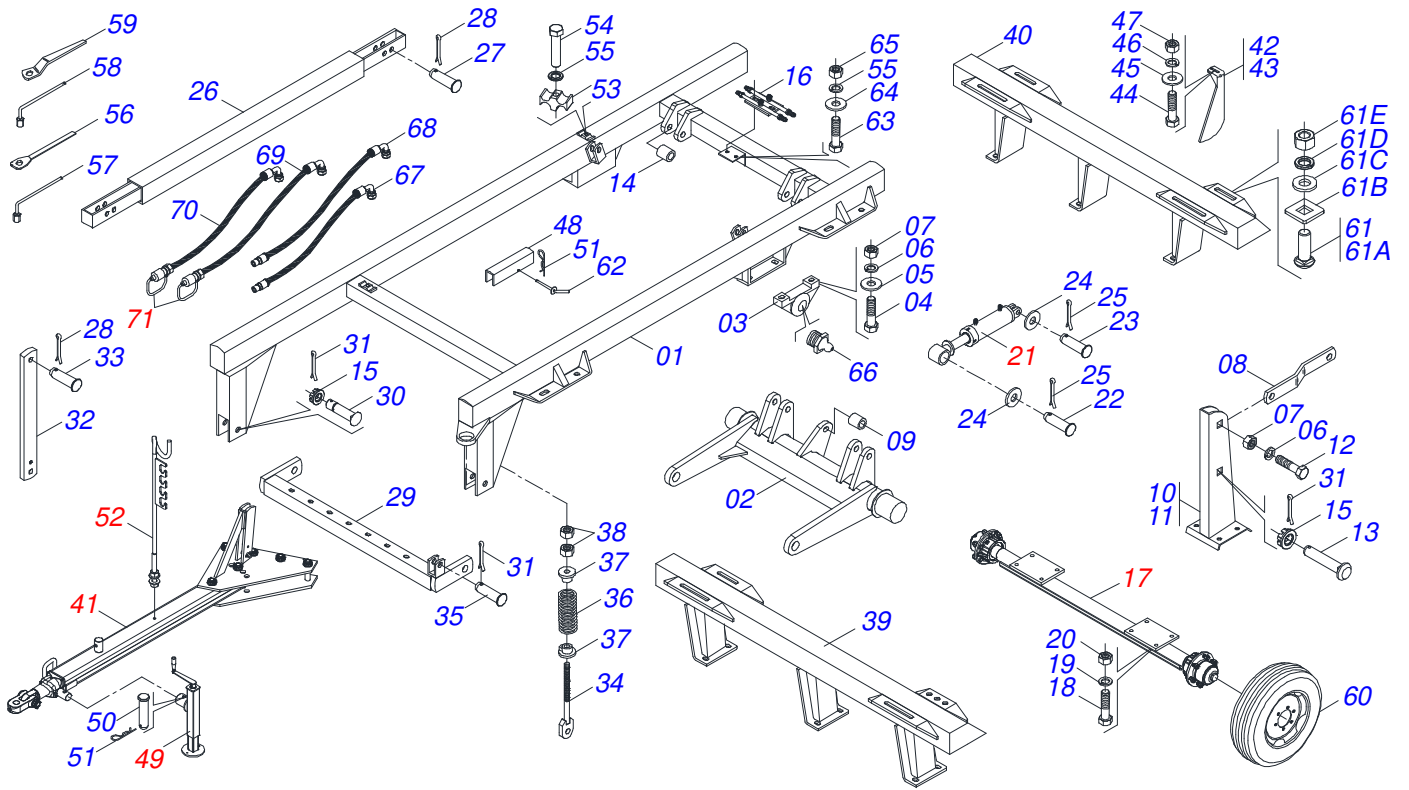

# PRODUTOS

<b>Código</b>	<b>Descrição</b>
0121010013	GPCR 16 X 28 X 7,50 DM S-0301
0121010009	GPCR 18 32X9,0 REC DM DESM 61470092
0121010124	GPCR 18 X 34 X 9,00MM DM ESP S0301
0121010001	GPCR 20 28X7,5 REC DM DESM 61470029
0121010015	GPCR 20 32X12,0 REC DM S-0301
0121010008	GPCR 20 32X9,0 REC DM DESM 61470083
0121010128	GPCR 20 X 34 X 9,00 DM S-0301
0121010003	GPCR 24 28X7,5 REC DM DESM 61470047
0121010006	GPCR 24 32X9,0 REC DM DESM 61470065
0121010012	GPCR 30 X 32 X 9,00 CM S-0301
0121010014	GPCR 30 X 32 X 9,00 DM S-0301
0121010016	GPCR 30 X 34 X 9,00 DM S-0301

# INDICE

0909099183	CHASSI COMPLETO 16/18/20/24/30D	.....	1
0501047809	RODADO SEM PNEU 3 X 2160 32	.....	2
0511059181	CILINDRO HIDRAULICO 50,80 X 101,60 X 515 X 248	.....	3
0511041570	BARRA TRACAO COMPLETA ENGATE 3"	.....	4
0511048088	MACACO COMPLETO	.....	5
0501040257	SUPORTE MANGUEIRA 3/4 X 975 COMPLETO	.....	6
0503060005	RODA COM PNEU 750X16-10L RD COMPLETO	.....	7
0501053834	MACHO ENGATE RAPIDO 1/2 NPT	.....	8
0909099188	SEÇÃO DE DISCOS 16/18/20/30 D	.....	9
0501046926	MANCAL AGRÍCOLA DM OL 330 X 2.1/8 COM PROTEÇÃO IMP	.....	10
0501046917	MANCAL AGRICOLA CM GX 330 X 2.1/8 C/PROT IMP	.....	11

Item	Código	Descrição	Ver Pág.	QT
01	0501067256	CAMISA 101,60 X 364		01
02	0503010002	GRAXEIRA 1800		02
03	0503030385	PLUG CILINDRICO N-002		02
04	0521066345	HASTE 50,80 X 452		01
05	0503010817	PORCA SEXTAVADA AUTOTRAVANTE COM NYLON 1.1/4 UNF ALTA G.5 ZN		01
06	0503010345	ANEL O RING 2-218 N 3006-9B 1G04609		01
07	0503015633	VEDACAO SELEMASTER DSM PCB0NB102-NCRO		01
08	0502012842	EMBOLO 50,80 X 101,60		01
09	0581010678	SUPORTE ANEIS 50,80 X 101		01
10	0503015636	VEDACAO SCRAPER WAE302000-Z04		01
11	0503018025	ANEL GUIA W2-2250-750 (3097 AGEL)		01
12	0503018026	GAXETA 1870-2000-375 B POLYMAX		01
13	0503010338	ANEL O RING 2-342 N 3006-9B		02
14	0503011061	ANEL BACK-UP 8-342		02
15	0502012822	TAMPA MOVEI 101,60		01