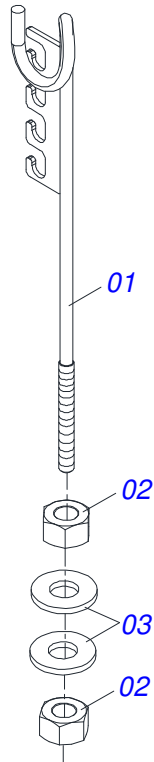

Item	Código	Descrição	Ver Pág.	QT
01	0511067334	SUORTE MANGUEIRA		01
02	0503010014	PORCA SEXTAVADA 3/4 UNC (PESADA) G.5 ZN		02
03	0501010322	ARRUELA LISA 20,50 X 46 X 4,00 ZN		02