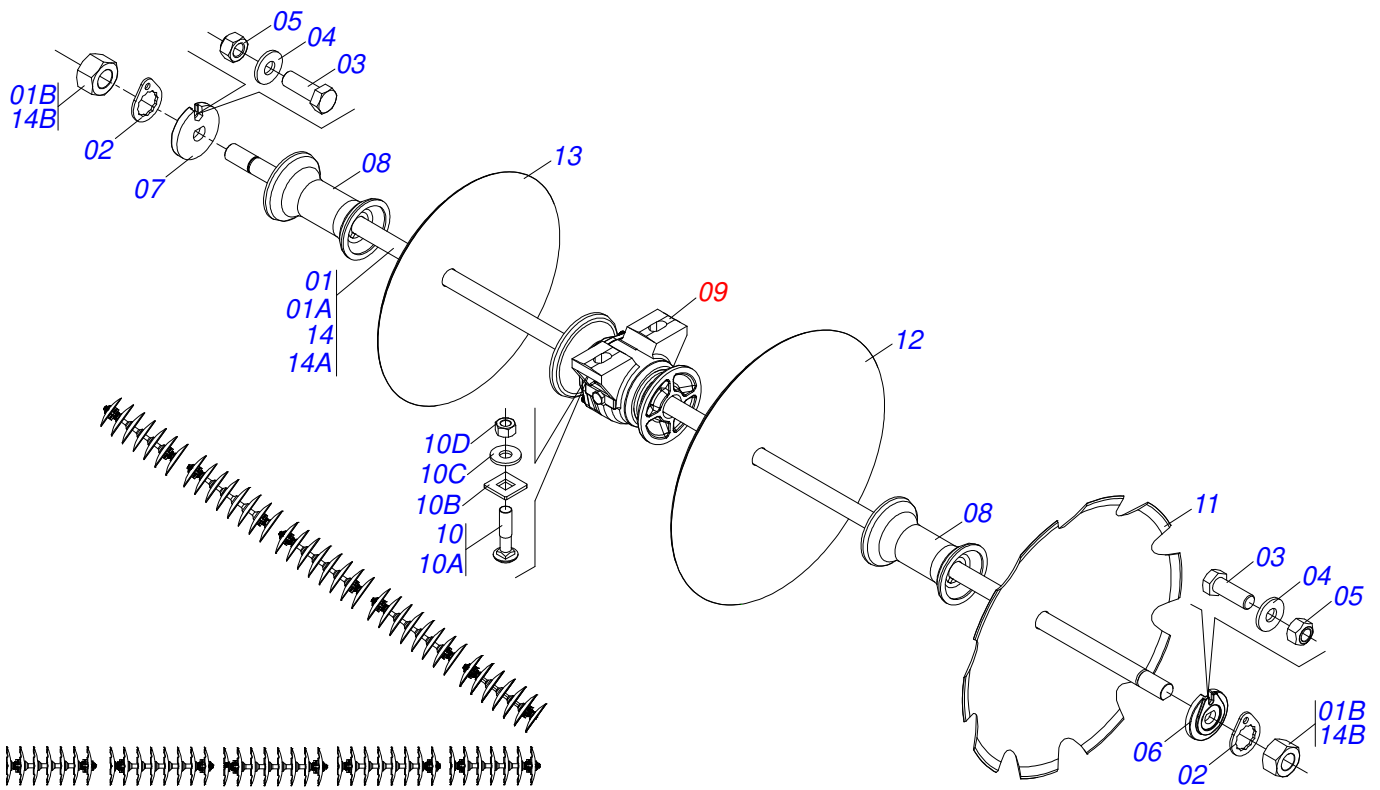

Item	Código	Descrição	Ver Pág.	QT
01	0501043697	EIXO 1.1/2 6FPP X 1505 COM PORCAS		06
01A	0511012601	EIXO 1.1/2 6FPP X 1505		06
01B	0501010110	PORCA 1.1/2 NC 6FPP SEXTAVADO 2.3/8 ZN		12
02	0501018592	TRAVA PORCA 1.5/8 SEXTAVADA 60,0/60,2		20
03	0503011267	PARAFUSO 5/8 UNC X 1.1/2 C S G.5 ZN		20
04	0501012140	ARRUELA LISA 16,50 X 40 X 4,00 ZN		20
05	0503010013	PORCA SEXTAVADA 5/8 UNC G.5 ZN		20
06	0502010872	TRAVA EIXO INTERNO 1.1/2		10
07	0502010871	TRAVA EIXO EXTERNO 1.1/2		10
08	0502010627	SEPARADOR 192,5 COM FURO REDONDO 1.1/2		46
09	0501047055	MANCAL AGRICOLA DM OL 192,5 1.1/2" PR	20	20
10	0501058802	CONJUNTO PECAS IMPLEMENTO 5/8 UNC X 2.3/4 CAPQ		40
10A	0503015154	PARAFUSO 5/8 UNC X 2.3/4 CAPQ G.5 ZN		40
10B	0501010947	TRAVA PARAFUSO 5/8		40
10C	0501012140	ARRUELA LISA 16,50 X 40 X 4,00 ZN		40
10D	0503010013	PORCA SEXTAVADA 5/8 UNC G.5 ZN		80
11	0602029416	DR22X4,5 C64AF02FR1.9/16 10REC TATU		38
12	0601029413	DL22X4,5 C64AF02FR1.9/16 TATU		36
13	0601027299	DL20X4,5 C57AF02FR1.9/16 TATU		02
14	0501044105	EIXO 1.1/2 6FPP X 1305 COM PORCAS		04
14A	0511011914	EIXO 1.1/2 6FPP X 1305		04
14B	0501010110	PORCA 1.1/2 NC 6FPP SEXTAVADO 2.3/8 ZN		08