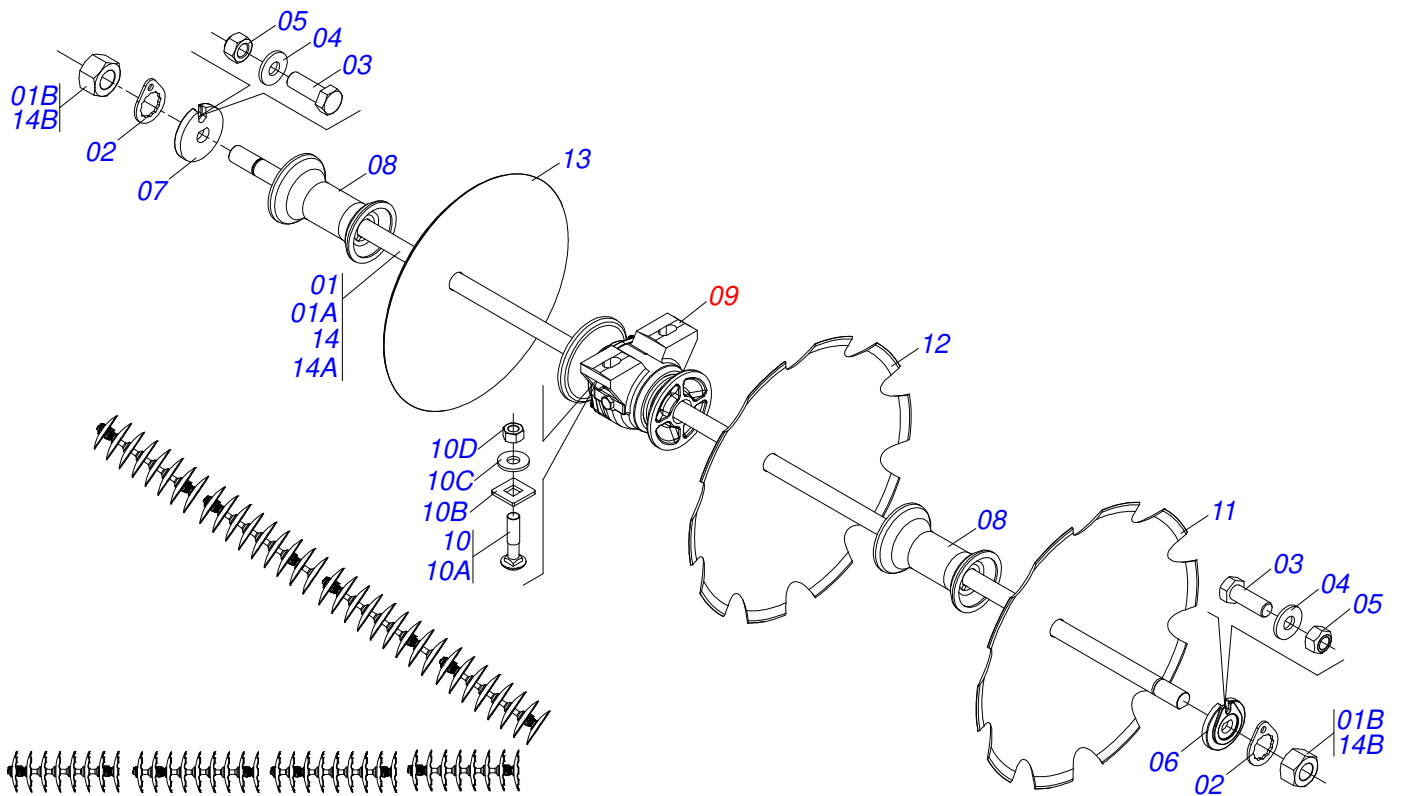

Item	Código	Descrição	Ver Pág.	QT
01	0511062944	CABECALHO COM ORELHA ENGATE		01
02	0501012916	ARRUELA LISA 38,50 X 66 X 4,75 ZN		02
03	0503030430	PINO TRAVA 7/16 X 50		04
04	0541015542	EIXO ENGATE INFERIOR 1.1/8		02
05	0511017480	ARRUELA LISA 29 X 54 X 4,75 ZN		02

**CHASSI COMPLETO**

Item	Código	Descrição	Ver Pág.	QT
01	0501062595	CHASSI GAT 800		01
02	0501011388	EIXO JUNCAO 15,88 X 96 GAT 800 ZN		01
03	0521010579	EIXO JUNCAO 25 X 115 FURO 100 ZN		01
04	0511016686	U ENG GANCHO		01
05	0501067537	GANCHO 25,4 X 100		01
06	0503010018	CONTRAPINO 5/32 X 1.1/2		01
07	0503030168	CUPILHA 3 X 50		01

Item	Código	Descrição	Ver Pág.	QT
01	0503011627	MACHO ENGATE RAPIDO AGRICOLA 1/2 NPT		01
02	0503011882	TAMPA PLASTICA PARA ENGATE RAPIDO MACHO		01

Item	Código	Descrição	Ver Pág.	QT
01	0501043697	EIXO 1.1/2 6FPP X 1505 COM PORCAS		08
01A	0511012601	EIXO 1.1/2 6FPP X 1505		08
01B	0501010110	PORCA 1.1/2 NC 6FPP SEXTAVADO 2.3/8 ZN		16
02	0501018592	TRAVA PORCA 1.5/8 SEXTAVADA 60,0/60,2		16
03	0503011267	PARAFUSO 5/8 UNC X 1.1/2 C S G.5 ZN		16
04	0501012140	ARRUELA LISA 16,50 X 40 X 4,00 ZN		16
05	0503010013	PORCA SEXTAVADA 5/8 UNC G.5 ZN		16
06	0502010872	TRAVA EIXO INTERNO 1.1/2		08
07	0502010871	TRAVA EIXO EXTERNO 1.1/2		08
08	0502010627	SEPARADOR 192,5 COM FURO REDONDO 1.1/2		40
09	0501047055	MANCAL AGRICOLA DM OL 192,5 1.1/2" PR	20	16
10	0501058802	CONJUNTO PECAS IMPLEMENTO 5/8 UNC X 2.3/4 CAPQ		32
10A	0503015154	PARAFUSO 5/8 UNC X 2.3/4 CAPQ G.5 ZN		32
10B	0501010947	TRAVA PARAFUSO 5/8		32
10C	0501012140	ARRUELA LISA 16,50 X 40 X 4,00 ZN		32
10D	0503010013	PORCA SEXTAVADA 5/8 UNC G.5 ZN		64
11	0602030446	DR24X4,75 C66AF02FR1.9/16" D006 10R		32
11.	0602029416	DR22X4,5 C64AF02FR1.9/16 10REC TATU		32
12	0601031039	DL24X4,75 C72AF02FR1.9/16 TATU TERR		30
12.	0601029413	DL22X4,5 C64AF02FR1.9/16 TATU		30
13	0601027299	DL20X4,5 C57AF02FR1.9/16 TATU		02