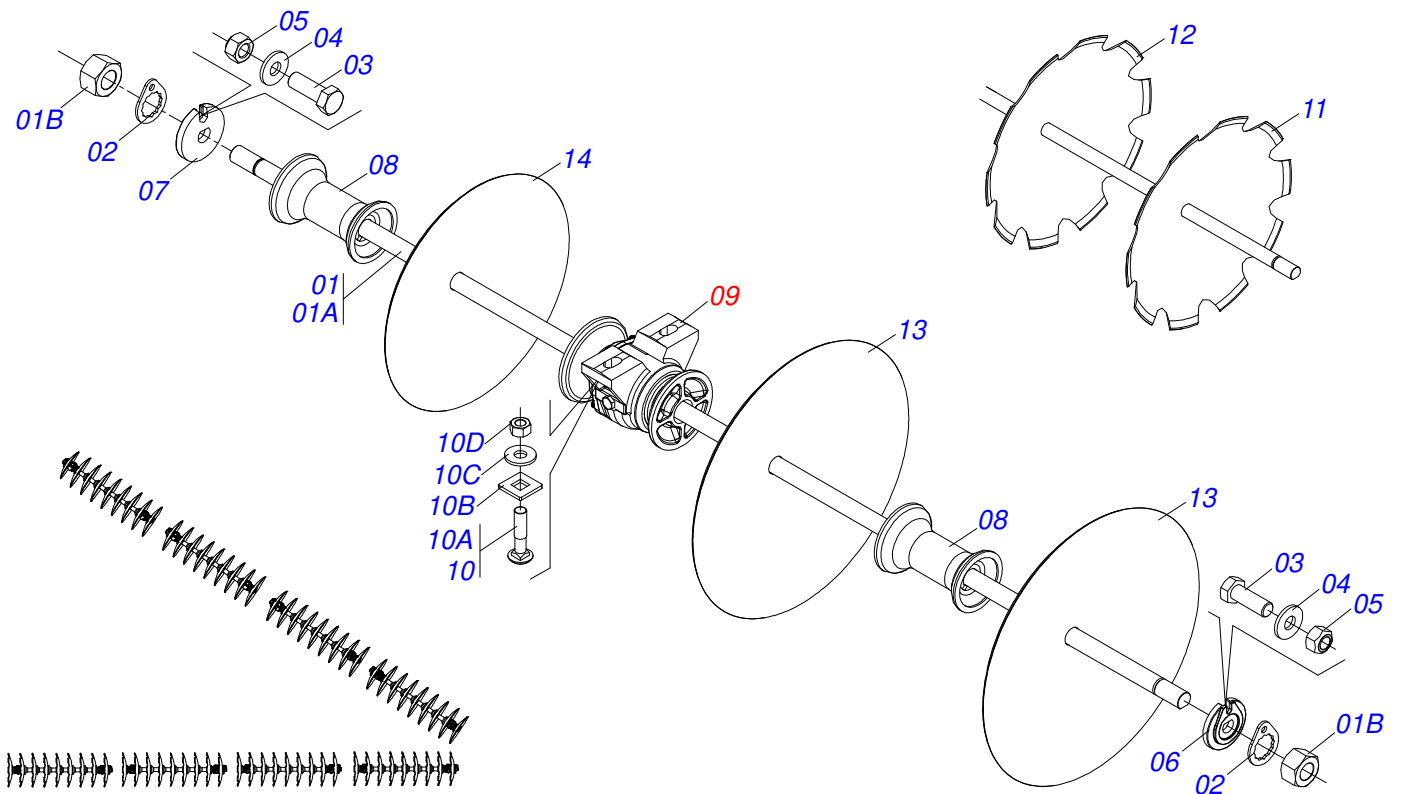

Item	Código	Descrição	Ver Pág.	QT
01	0501046884	EIXO 1.1/2 6FPP X 1705 COM PORCAS		08
01A	0501018720	EIXO 1.1/2 6FPP X 1705		08
01B	0501010110	PORCA 1.1/2 NC 6FPP SEXTAVADO 2.3/8 ZN		16
02	0501018592	TRAVA PORCA 1.5/8 SEXTAVADA 60,0/60,2		16
03	0503011267	PARAFUSO 5/8 UNC X 1.1/2 C S G.5 ZN		16
04	0501012140	ARRUELA LISA 16,50 X 40 X 4,00 ZN		16
05	0503010013	PORCA SEXTAVADA 5/8 UNC G.5 ZN		16
06	0502010872	TRAVA EIXO INTERNO 1.1/2		08
07	0502010871	TRAVA EIXO EXTERNO 1.1/2		08
08	0502010627	SEPARADOR 192,5 COM FURO REDONDO 1.1/2		48
09	0501047055	MANCAL AGRICOLA DM OL 192,5 1.1/2" PR	20	16
10	0501058802	CONJUNTO PECAS IMPLEMENTO 5/8 UNC X 2.3/4 CAPQ		32
10A	0503015154	PARAFUSO 5/8 UNC X 2.3/4 CAPQ G.5 ZN		32
10B	0501010947	TRAVA PARAFUSO 5/8		32
10C	0501012140	ARRUELA LISA 16,50 X 40 X 4,00 ZN		32
10D	0503010013	PORCA SEXTAVADA 5/8 UNC G.5 ZN		64
11	0602030446	DR24X4,75 C66AF02FR1.9/16" D006 10R		36
11.	0602029416	DR22X4,5 C64AF02FR1.9/16 10REC TATU		70
12	0602027343	DR20X4,5 C57AF02FR1.9/16 10R TATU		02
13	0601029413	DL22X4,5 C64AF02FR1.9/16 TATU		34
13.	0601031114	DL24X4,75 C66AF02FR1.9/16 TATU		34
14	0601027299	DL20X4,5 C57AF02FR1.9/16 TATU		02