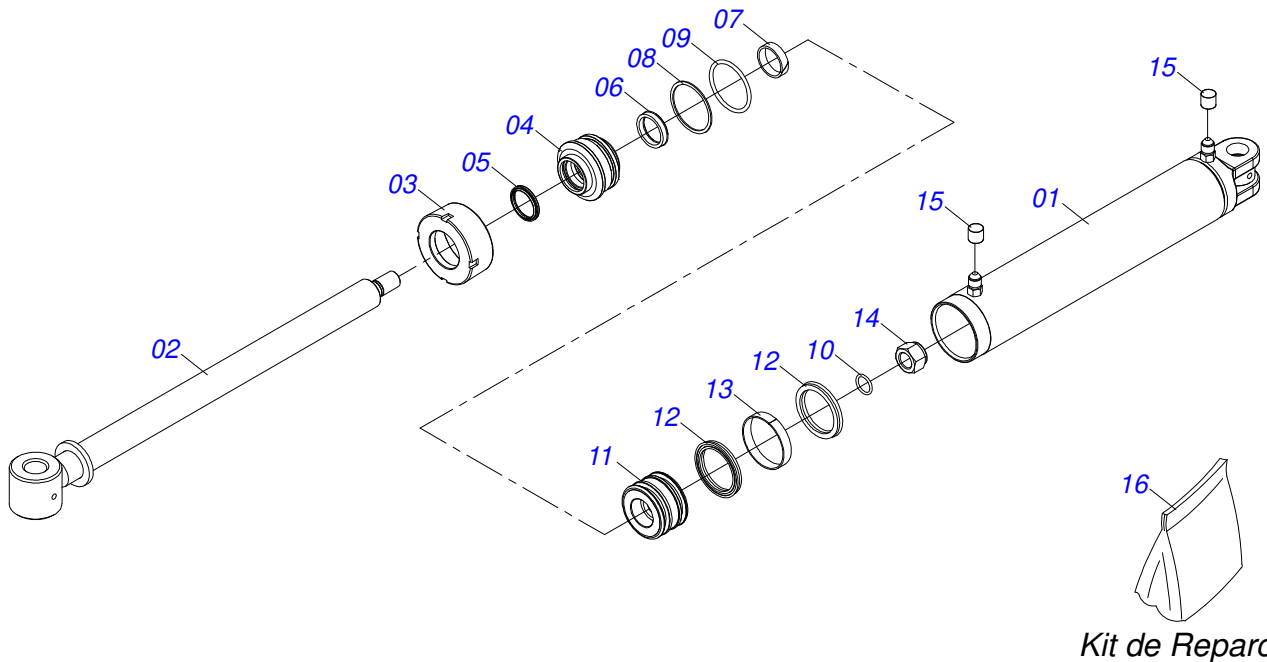

Item	Código	Descrição	Ver Pág.	QT
01	0521061064	CAMISA 85,72 X 510 GN/GNM/GNF/GNFM		01
02	0521061065	EXTENSOR 44,45 X 697		01
03	0502010993	TAMPA MOVEL 85,72		01
04	0502010781	SUPORTE ANEIS 44,45 X 85,72		01
05	0503010761	ANEL RASPADOR		01
06	0503010990	GAXETA 1870-1750-375-B		01
07	0503010949	ANEL G.I.1.3/4X3X1/2 W2-2000-500 PK		01
08	0503011060	ANEL BACK-UP 8-336 1G31106		01
09	0503010976	ANEL O RING 2-336 N 3006-9B 1G85119		01
10	0503010042	ANEL O RING 2-214 N 3006-9B 1G05116		01
11	0502010843	EMBOLO 44,45 X 85,7		01
12	0503010170	GAXETA 3120 2750		02
13	0503010948	ANEL G.E.3.3/8X2X1/2 W4-3346-590 PK		01
14	0503010063	PORCA SEXTAVADO AUTOTRAVANTE COM NYLON 1 UNS ALTA G.5 ZN		01
15	0503030385	PLUG CILINDRICO N-002		02
16	0501031796	JOGO REPARO COMPLETO CILINDRO 44,45 X 85,72 B		01