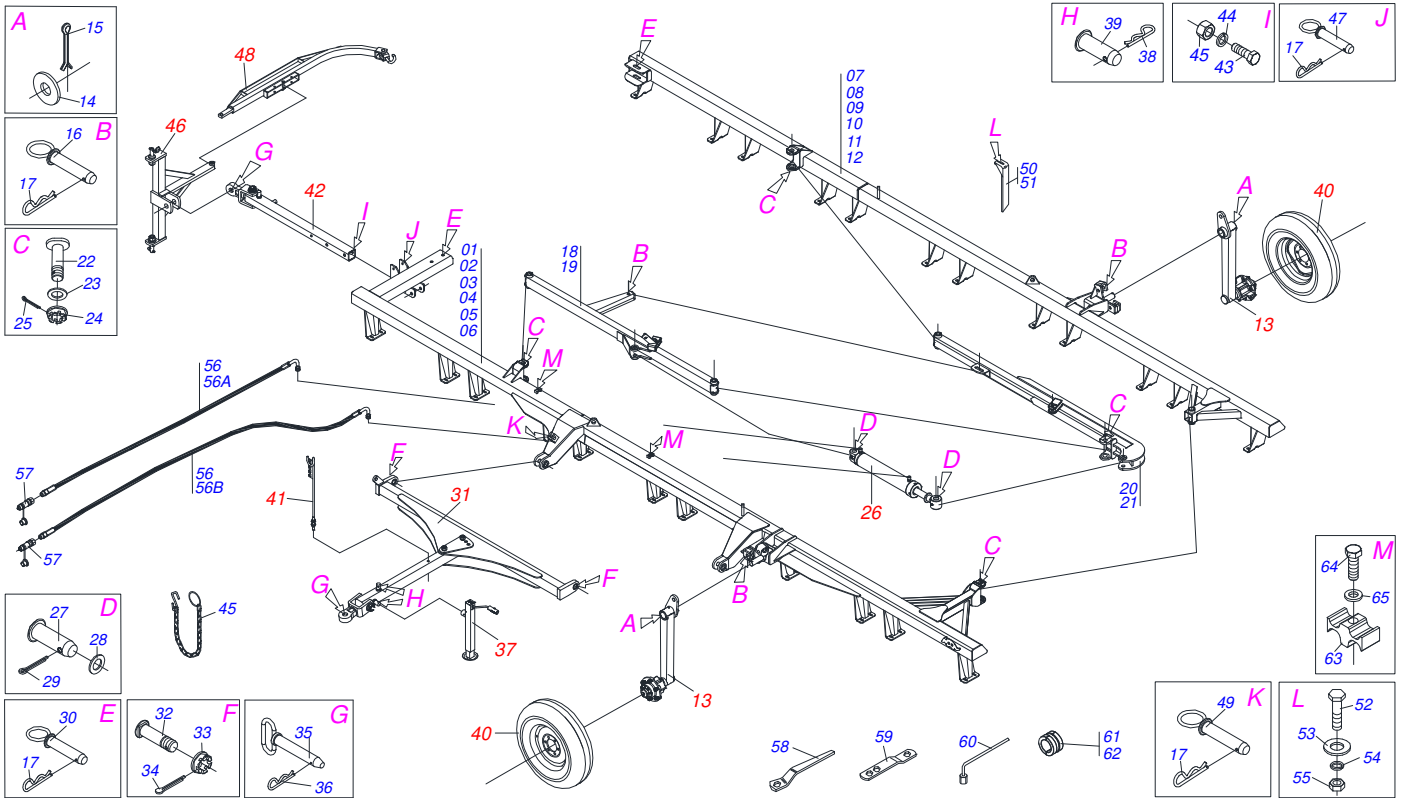

# PRODUTOS

<b>Código</b>	<b>Descrição</b>
0120900030	GDMC 64 X 22 X 4,50 DM PA S-0813
0120900031	GDMC 68 X 22 X 4,50 DM PA S-0813
0120900032	GDMC 72 X 22 X 4,50 DM PA S-0813
0120900033	GDMC 76 X 22 X 4,50 DM PA S-0813
0120900034	GDMC 80 X 22 X 4,50 DM PA S-0813
0120900035	GDMC 84 X 22 X 4,50 DM PA S-0813

# INDICE

0909090152	CHASSI COMPLETO - 64/68/72/76/80/84D	.....	1
0511050078	RODADO COM CUBO	.....	2
0501051142	CAIXA RODADO COM ROLAMENTO	.....	3
0511048104	CILINDRO HIDRAULICO 44,45X85,72X 800 X 402	.....	4
0521042319	CABECALHO COMPLETO	.....	5
0503062157	MACACO COMPLETO (1259) ROBUSTEC	.....	6
0503060091	RODA COM PNEU 7,50X16-10L COMPLETO	.....	7
0501040257	SUPORTE MANGUEIRA 3/4 X 975 COMPLETO	.....	8
0501044359	BARRA TRAÇÃO COMPLETA	.....	9
0521053943	ENGATE COM APOIO COM ROTULA COMPLETO	.....	10
0501053527	CABEÇALHO COM ORELHA ENGATE	.....	11
0521042072	CHASSI COMPLETO	.....	12
0501053834	MACHO ENGATE RAPIDO AGRICOLA 1/2 NPT COM TAMPA	.....	13
0909090861	SEÇÃO DE DISCOS - 64D	.....	14
0909090860	SEÇÃO DE DISCOS - 68D	.....	15
0909090859	SEÇÃO DE DISCOS - 72D	.....	16
0909090858	SEÇÃO DE DISCOS - 76D	.....	17
0909090857	SEÇÃO DE DISCOS - 80D	.....	18
0909090856	SEÇÃO DE DISCOS - 84D	.....	19
0501047055	MANCAL AGRICOLA DM OL 192,5 1.1/2" PR	.....	20

Item	Código	Descrição	Ver Pág.	QT
01	0503062157	MACACO COMPLETO (1259) ROBUSTEC	6	01

Item	Código	Descrição	Ver Pág.	QT
01	0503010893	RODA 5,50"X16"X118X6F(17,2X152,4)		01
02	0503010033	CAMARA AR 7.50 X 16		01
03	0503010120	PNEU 7.50X 16 -10LONAS		01