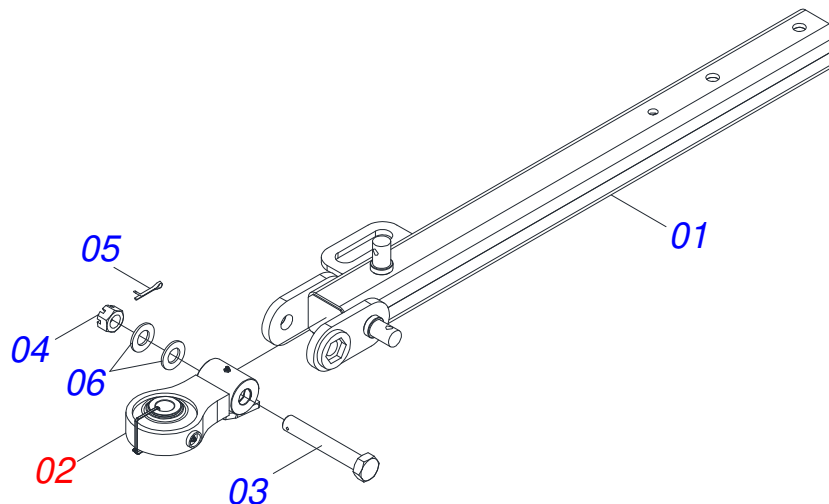

Item	Código	Descrição	Ver Pág.	QT
01	0501066715	BARRA DE TRAÇÃO 1400		01
02	0521053943	ENGATE COM APOIO COM ROTULA COMPLETO	10	01
03	0501017291	PARAFUSO 1.1/2 NC X 205 ZN		01
04	0501011301	PORCA CASTELO 1.1/2UNC 6FPP SEXTAVADA 2.5/16ZN		01
05	0503010010	CONTRAPINO 1/4 X 2.1/2		01
06	0501017779	ARRUELA LISA 32 X 60 X 4,75		02