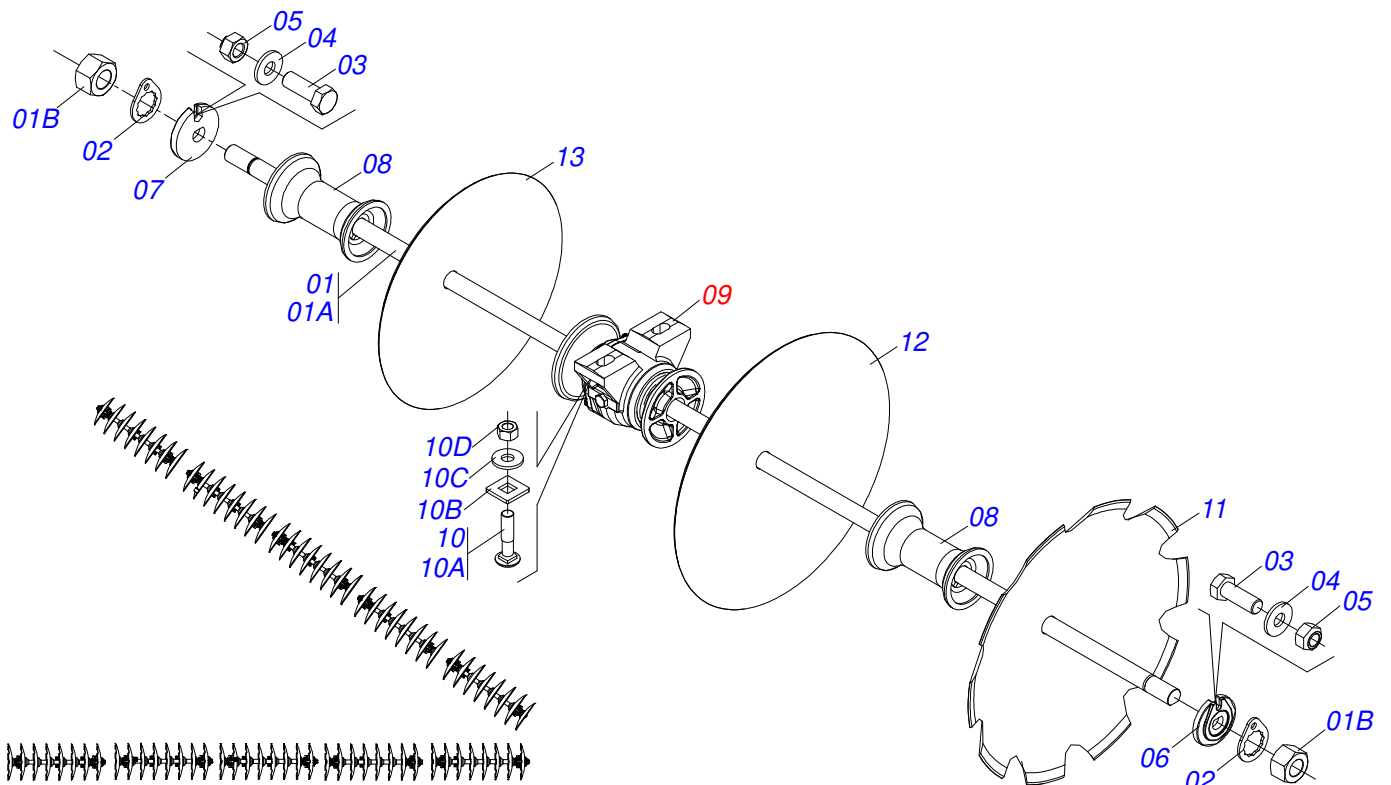

Item	Código	Descrição	Ver Pág.	QT
01	0501043697	EIXO 1.1/2 6FPP X 1505 COM PORCAS		10
01A	0511012601	EIXO 1.1/2 6FPP X 1505		10
01B	0501010110	PORCA 1.1/2 NC 6FPP SEXTAVADO 2.3/8 ZN		20
02	0501018592	TRAVA PORCA 1.5/8 SEXTAVADA 60,0/60,2		20
03	0503011267	PARAFUSO 5/8 UNC X 1.1/2 C S G.5 ZN		20
04	0501012140	ARRUELA LISA 16,50 X 40 X 4,00 ZN		20
05	0503010013	PORCA SEXTAVADA 5/8 UNC G.5 ZN		20
06	0502010872	TRAVA EIXO INTERNO 1.1/2		10
07	0502010871	TRAVA EIXO EXTERNO 1.1/2		10
08	0502010627	SEPARADOR 192,5 COM FURO REDONDO 1.1/2		50
09	0501047055	MANCAL AGRICOLA DM OL 192,5 1.1/2" PR	20	20
10	0501058802	CONJUNTO PECAS IMPLEMENTO 5/8 UNC X 2.3/4 CAPQ		40
10A	0503015154	PARAFUSO 5/8 UNC X 2.3/4 CAPQ G.5 ZN		40
10B	0501010947	TRAVA PARAFUSO 5/8		40
10C	0501012140	ARRUELA LISA 16,50 X 40 X 4,00 ZN		40
10D	0503010013	PORCA SEXTAVADA 5/8 UNC G.5 ZN		80
11	0602029416	DR22X4,5 C64AF02FR1.9/16 10REC TATU		40
12	0601029413	DL22X4,5 C64AF02FR1.9/16 TATU		38
13	0601027299	DL20X4,5 C57AF02FR1.9/16 TATU		02