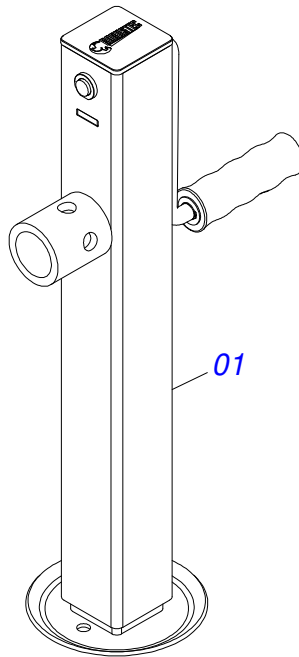

Item	Código	Descrição	Ver Pág.	QT
01	0503062157	MACACO COMPLETO (1259) ROBUSTEC	6	01