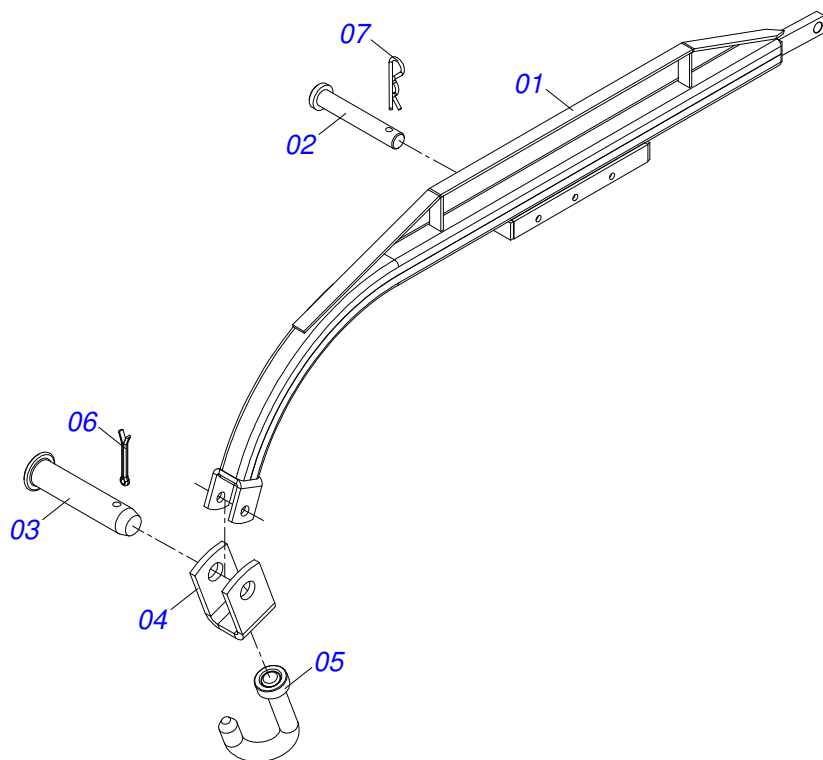

CHASSI COMPLETO

Item	Código	Descrição	Ver Pág.	QT
01	0501062595	CHASSI GAT 800		01
02	0501011388	EIXO JUNCAO 15,88 X 96 GAT 800 ZN		01
03	0521010579	EIXO JUNCAO 25 X 115 FURO 100 ZN		01
04	0511016686	U ENG GANCHO		01
05	0501067537	GANCHO 25,4 X 100		01
06	0503010018	CONTRAPINO 5/32 X 1.1/2		01
07	0503030168	CUPILHA 3 X 50		01