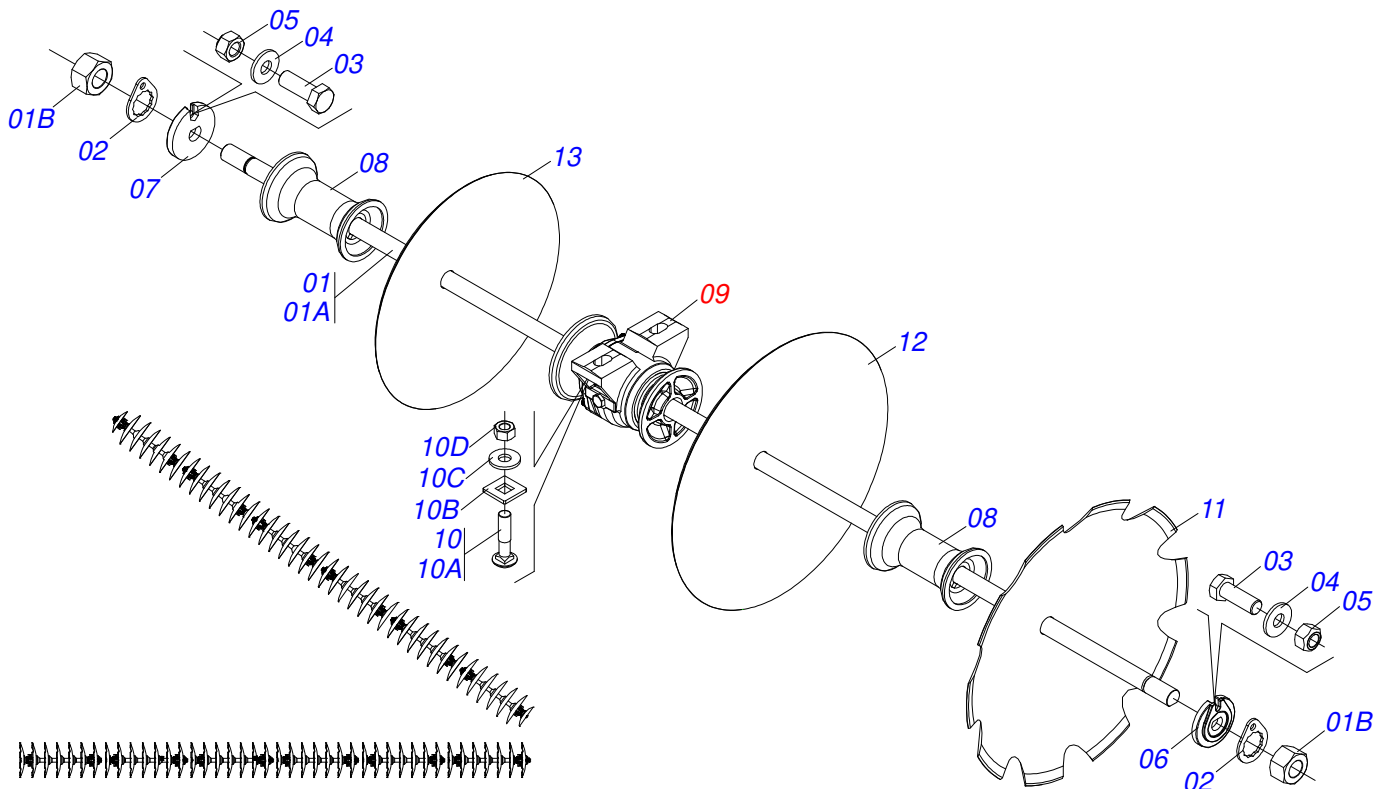

Item	Código	Descrição	Ver Pág.	QT
01	0501044105	EIXO 1.1/2 6FPP X 1305 COM PORCAS		12
01A	0511011914	EIXO 1.1/2 6FPP X 1305		12
01B	0501010110	PORCA 1.1/2 NC 6FPP SEXTAVADO 2.3/8 ZN		24
02	0501018592	TRAVA PORCA 1.5/8 SEXTAVADA 60,0/60,2		24
03	0503011267	PARAFUSO 5/8 UNC X 1.1/2 C S G.5 ZN		24
04	0501012140	ARRUELA LISA 16,50 X 40 X 4,00 ZN		24
05	0503010013	PORCA SEXTAVADA 5/8 UNC G.5 ZN		24
06	0502010872	TRAVA EIXO INTERNO 1.1/2		12
07	0502010871	TRAVA EIXO EXTERNO 1.1/2		12
08	0502010627	SEPARADOR 192,5 COM FURO REDONDO 1.1/2		48
09	0501047055	MANCAL AGRICOLA DM OL 192,5 1.1/2" PR	20	24
10	0501058802	CONJUNTO PECAS IMPLEMENTO 5/8 UNC X 2.3/4 CAPQ		48
10A	0503015154	PARAFUSO 5/8 UNC X 2.3/4 CAPQ G.5 ZN		48
10B	0501010947	TRAVA PARAFUSO 5/8		48
10C	0501012140	ARRUELA LISA 16,50 X 40 X 4,00 ZN		48
10D	0503010013	PORCA SEXTAVADA 5/8 UNC G.5 ZN		96
11	0602029416	DR22X4,5 C64AF02FR1.9/16 10REC TATU		42
12	0601029413	DL22X4,5 C64AF02FR1.9/16 TATU		40
13	0601027299	DL20X4,5 C57AF02FR1.9/16 TATU		02