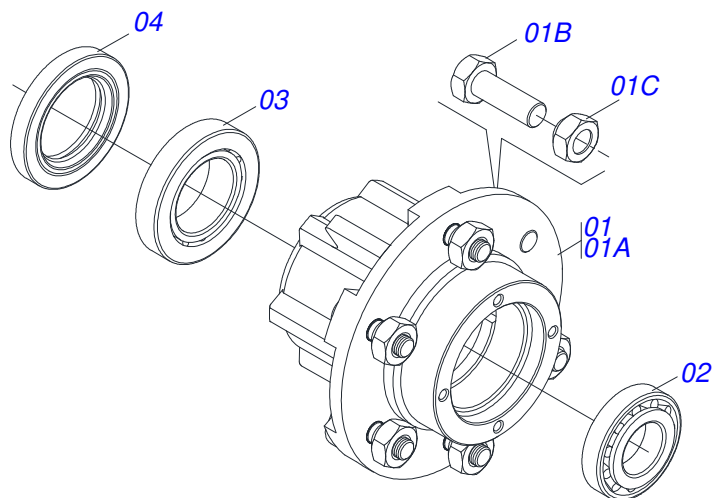

Item	Código	Descrição	Ver Pág.	QT
01	0501110728	CAIXA RODADO COM PARAFUSO		01
01A	0502011121	CAIXA RODADO		01
01B	0501010127	PARAFUSO ROD9/16UNFX1.7/8CR G.5 REC ZN		06
01C	0503010035	PORCA CONICA 9/16 UNF ZN		06
02	0503010037	ROLAMENTO 30207		01
03	0503010006	ROLAMENTO 32210 IMP		01
04	0503012928	RETENTOR 5985-GB		01