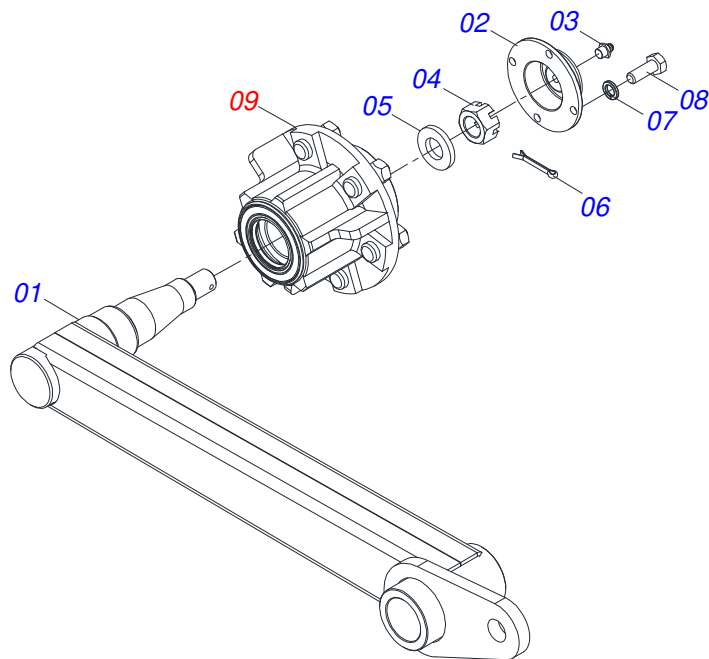

Item	Código	Descrição	Ver Pág.	QT
01	0521061622	SUPORTE RODADO		01
02	0502020591	TAMPA PROTETORA		01
03	0503010002	GRAXEIRA 1800		01
04	0503030009	PORCA CASTELO 1 UNS 14FPP X 22 ZN		01
05	0501016545	ARRUELA LISA 26 X 50 X 6,30 ZN		01
06	0503010018	CONTRAPINO 5/32 X 1.1/2		01
07	0503011444	ARRUELA PRESSAO 5/16 SA		04
08	0503010358	PARAFUSO 5/16 UNC X 7/8 C S G.5 ZN		04
09	0501051142	CAIXA RODADO COM ROLAMENTO	3	01