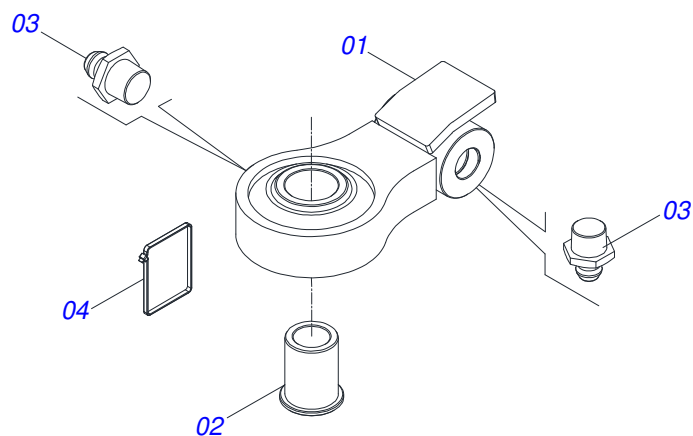

Item	Código	Descrição	Ver Pág.	QT
01	0503062157	MACACO COMPLETO (1259) ROBUSTEC	6	01

Item	Código	Descrição	Ver Pág.	QT
01	0503010893	RODA 5,50"X16"X118X6F(17,2X152,4)		01
02	0503010033	CAMARA AR 7.50 X 16		01
03	0503010120	PNEU 7.50X 16 -10LONAS		01

Item	Código	Descrição	Ver Pág.	QT
01	0511067334	SUPORE MANGUEIRA		01
02	0503010014	PORCA SEXTAVADA 3/4 UNC (PESADA) G.5 ZN		02
03	0501010322	ARRUELA LISA 20,50 X 46 X 4,00 ZN		02

Item	Código	Descrição	Ver Pág.	QT
01	0501066715	BARRA DE TRAÇÃO 1400		01
02	0521053943	ENGATE COM APOIO COM ROTULA COMPLETO	10	01
03	0501017291	PARAFUSO 1.1/2 NC X 205 ZN		01
04	0501011301	PORCA CASTELO 1.1/2UNC 6FPP SEXTAVADA 2.5/16ZN		01
05	0503010010	CONTRAPINO 1/4 X 2.1/2		01
06	0501017779	ARRUELA LISA 32 X 60 X 4,75		02