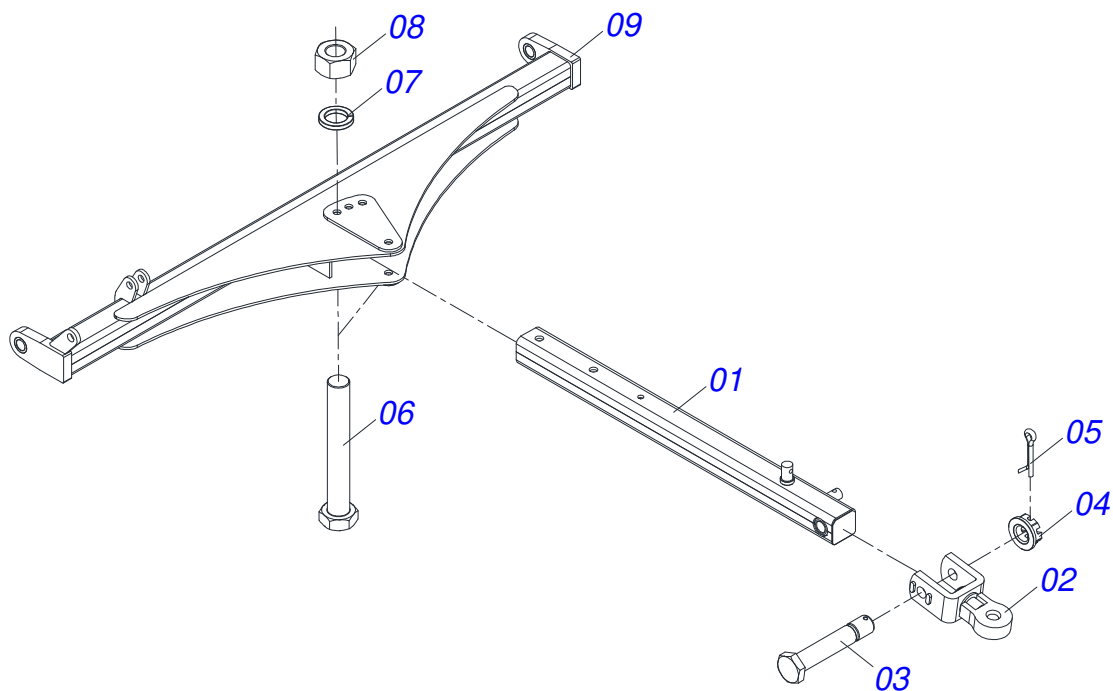

Item	Código	Descrição	Ver Pág.	QT
01	0501066715	BARRA DE TRAÇÃO 1400		01
02	0501062869	ENGATE TRATOR		01
03	0501017291	PARAFUSO 1.1/2 NC X 205 ZN		01
04	0501011301	PORCA CASTELO 1.1/2UNC 6FPP SEXTAVADA 2.5/16ZN		01
05	0503010010	CONTRAPINO 1/4 X 2.1/2		01
06	0501010334	PARAFUSO 1 UNC X 7 C S G.5 ZN		02
07	0503011438	ARRUELA PRESSAO 1 SA		02
08	0501010059	PORCA SEXTAVADA 1 UNC (PESADA) G.5 ZN		02
09	0521064097	BARRA ENG GN/GNM 64A84		01