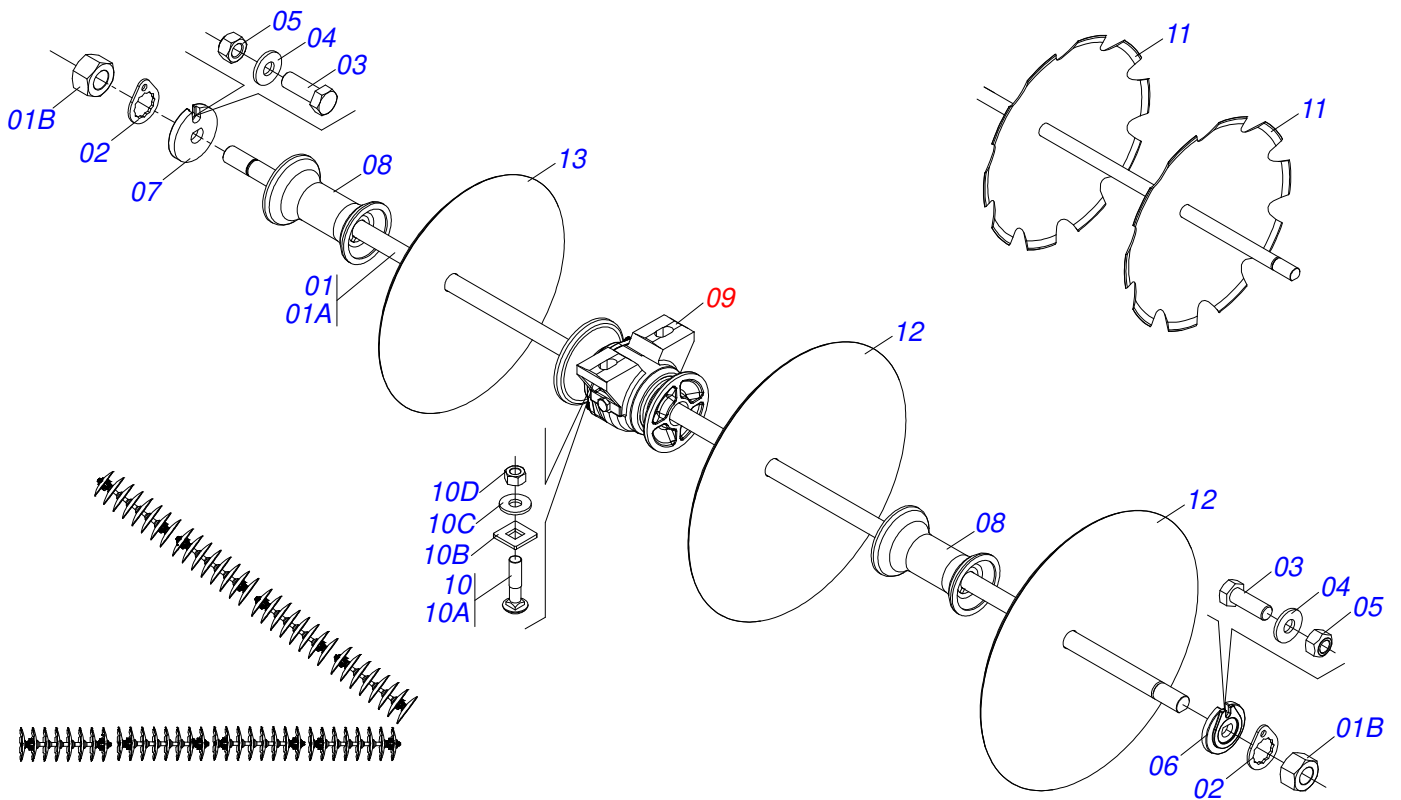

Item	Código	Descrição	Ver Pág.	QT
01	0511062944	CABECALHO COM ORELHA ENGATE		01
02	0501012916	ARRUELA LISA 38,50 X 66 X 4,75 ZN		02
03	0503030430	PINO TRAVA 7/16 X 50		04
04	0541015542	EIXO ENGATE INFERIOR 1.1/8		02
05	0511017480	ARRUELA LISA 29 X 54 X 4,75 ZN		02

**CHASSI COMPLETO**

Item	Código	Descrição	Ver Pág.	QT
01	0501062595	CHASSI GAT 800		01
02	0501011388	EIXO JUNCAO 15,88 X 96 GAT 800 ZN		01
03	0521010579	EIXO JUNCAO 25 X 115 FURO 100 ZN		01
04	0511016686	U ENG GANCHO		01
05	0501067537	GANCHO 25,4 X 100		01
06	0503010018	CONTRAPINO 5/32 X 1.1/2		01
07	0503030168	CUPILHA 3 X 50		01

Item	Código	Descrição	Ver Pág.	QT
01	0503011627	MACHO ENGATE RAPIDO AGRICOLA 1/2 NPT		01
02	0503011882	TAMPA PLASTICA PARA ENGATE RAPIDO MACHO		01

Item	Código	Descrição	Ver Pág.	QT
01	0501043697	EIXO 1.1/2 6FPP X 1505 COM PORCAS		08
01A	0511012601	EIXO 1.1/2 6FPP X 1505		08
01B	0501010110	PORCA 1.1/2 NC 6FPP SEXTAVADO 2.3/8 ZN		16
02	0501018592	TRAVA PORCA 1.5/8 SEXTAVADA 60,0/60,2		16
03	0503011267	PARAFUSO 5/8 UNC X 1.1/2 C S G.5 ZN		16
04	0501012140	ARRUELA LISA 16,50 X 40 X 4,00 ZN		16
05	0503010013	PORCA SEXTAVADA 5/8 UNC G.5 ZN		16
06	0502010872	TRAVA EIXO INTERNO 1.1/2		08
07	0502010871	TRAVA EIXO EXTERNO 1.1/2		08
08	0502010627	SEPARADOR 192,5 COM FURO REDONDO 1.1/2		40
09	0501047055	MANCAL AGRICOLA DM OL 192,5 1.1/2" PR	20	16
10	0501058802	CONJUNTO PECAS IMPLEMENTO 5/8 UNC X 2.3/4 CAPQ		32
10A	0503015154	PARAFUSO 5/8 UNC X 2.3/4 CAPQ G.5 ZN		32
10B	0501010947	TRAVA PARAFUSO 5/8		32
10C	0501012140	ARRUELA LISA 16,50 X 40 X 4,00 ZN		32
10D	0503010013	PORCA SEXTAVADA 5/8 UNC G.5 ZN		64
11	0602030446	DR24X4,75 C66AF02FR1.9/16" D006 10R		32
11.	0602029416	DR22X4,5 C64AF02FR1.9/16 10REC TATU		32
12	0601031039	DL24X4,75 C72AF02FR1.9/16 TATU TERR		30
12.	0601029413	DL22X4,5 C64AF02FR1.9/16 TATU		30
13	0601027299	DL20X4,5 C57AF02FR1.9/16 TATU		02