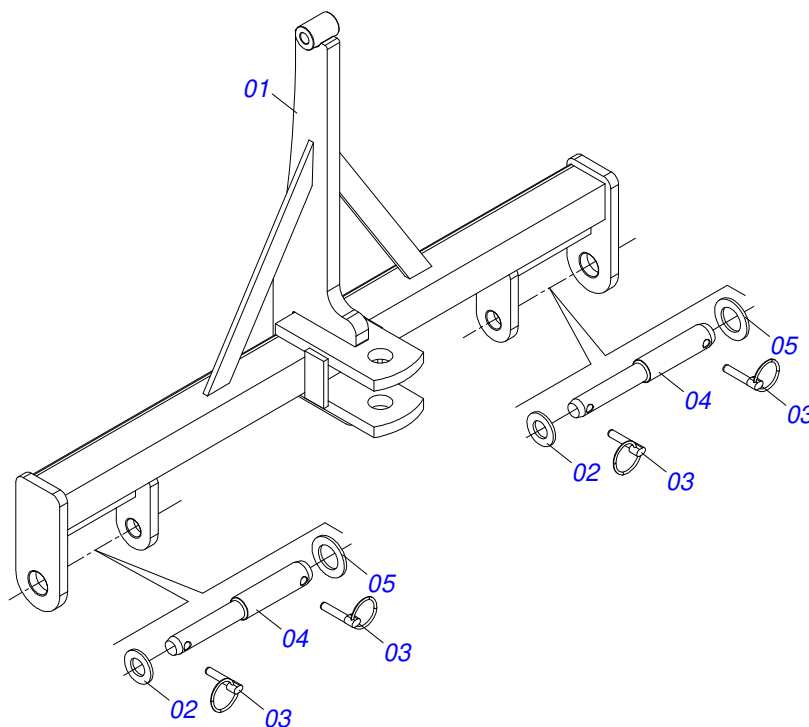

Item	Código	Descrição	Ver Pág.	QT
01	0511062944	CABECALHO COM ORELHA ENGATE		01
02	0501012916	ARRUELA LISA 38,50 X 66 X 4,75 ZN		02
03	0503030430	PINO TRAVA 7/16 X 50		04
04	0541015542	EIXO ENGATE INFERIOR 1.1/8		02
05	0511017480	ARRUELA LISA 29 X 54 X 4,75 ZN		02