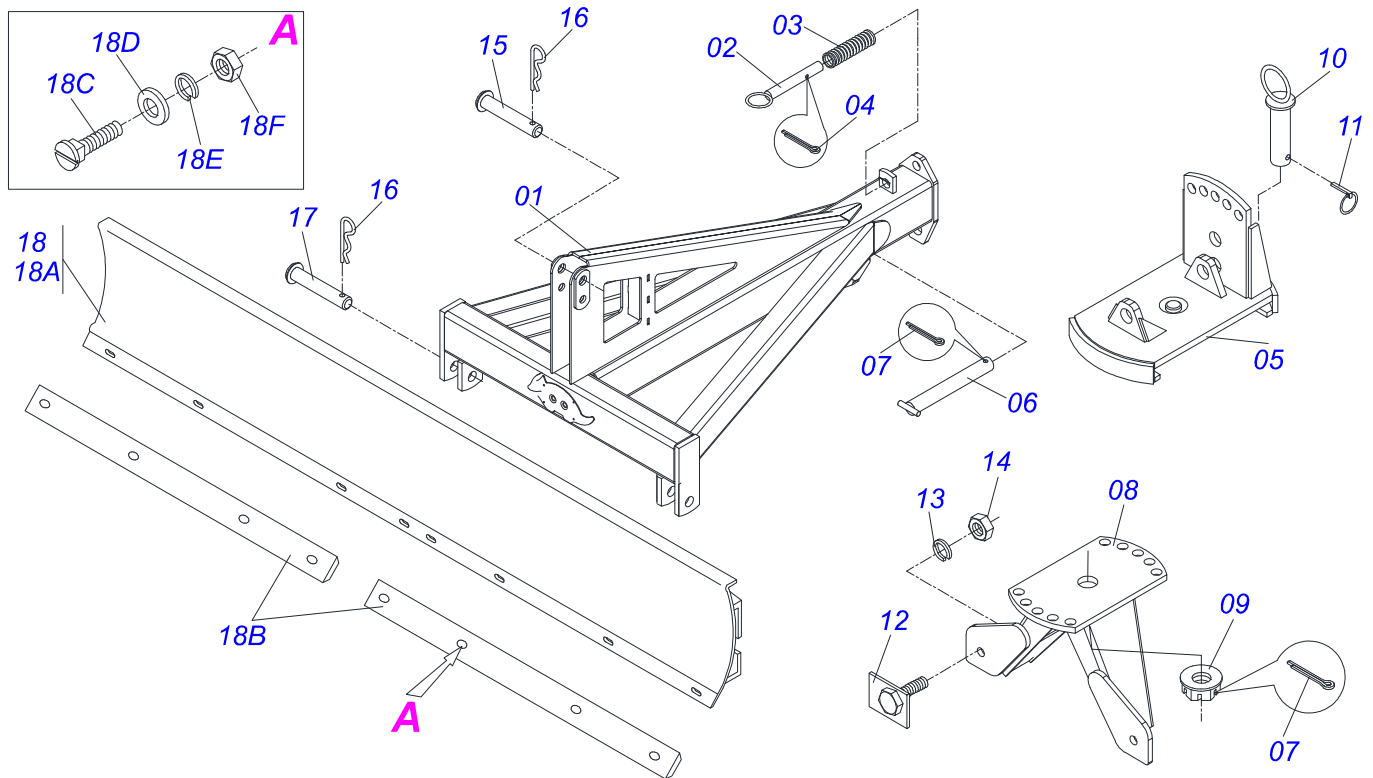

CATÁLOGO DE PEÇAS

LÂMINAS

LTCL 2500

Código: 0501091594

Série: S - 0113

Revisão: JANEIRO/2013

PEÇAS ORIGINAIS
CIVEMASA

civemasa

PEÇAS ORIGINAIS
CIVEMASA

civemasa

Item	Código	Descrição	QT
01	0521063636	CHASSI LTCL 2500 S-0113	01
02	0501068990	EIXO JUNCAO REG HORIZ PT	01
03	0503030517	MOLA COMPR 32,3 X 120 X 2,4	01
04	0503010018	CONTRAPINO 5/32 X 1.1/2	01
05	0501063730	BASE REGD PT	01
06	0501062976	EIXO ARTIC PT ZN	01
07	0503010010	CONTRAPINO 1/4 X 2.1/2	02
08	0521063566	SUPT PORTA RASPADOR PTL 2.5	01
09	0501011301	PORC CAST 1.1/2UNC 6FPP SEX2.5/16ZN	01
10	0501069239	EIXO JUNCAO REG VERTICAL PT	01
11	0503030119	PINO TRAVA 5,7/ 5,5 X 50	01
12	0501061017	TRAVA REG PT	02
13	0503010012	ARRUELA PRESSAO 1 ZN 1K01602	02
14	0501010059	PORCA 1 NC SEXT 1.5/8 ZN	02
15	0521010579	EIXO JUNCAO 25 X 100 C A ZN	01
16	0503031035	CUPILHA 6 X 88	03
17	0521010595	EIXO JUNCAO 27,80 X 110 ZN	02
18	0521041529	PORTA RASPADOR COMPL PTL 2500 S0113	01
18A	0521063565	PORTA RASPADOR 2500 PTL 2.5	01
18B	0622360022	RASPADOR REVERSIVEL 2500 PTL	02
18C	0501012239	PARAF 5/8 UNC X 1.3/4 CEPQ G.5 ZN	08
18D	0501012140	ARRUELA LISA 16,50 X 40 X 4,00 ZN	08
18E	0503010027	ARRUELA PRESSAO 5/8 ZN 1K01574	08
'18F	0503010013	PORCA 5/8 NC ZN 1K03087	08