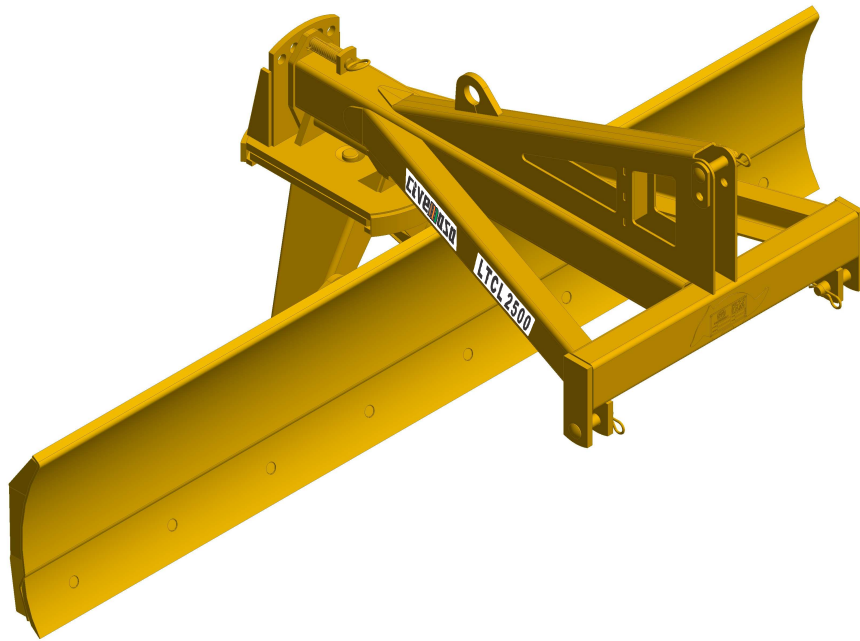

CATÁLOGO DE PEÇAS

LÂMINAS

LTCL 2500

Código: 0501091594

Série: S - 0113

Revisão: JANEIRO/2013

PEÇAS ORIGINAIS
CIVEMASA

civemasa

INDICE

0909091181

CHASSI LTCL 2500

..... 1

ATENÇÃO: IMPORTANTE

A CIVEMASA RESERVA O DIREITO DE APERFEIÇOAR E/ OU ALTERAR AS CARACTERÍSTICAS TÉCNICAS DE SEUS PRODUTOS, SEM A OBRIGAÇÃO DE ASSIM PROCEDER COM OS JÁ COMERCIALIZADOS E SEM CONHECIMENTO PRÉVIO DA REVENDA OU DO CONSUMIDOR.

PEÇAS ORIGINAIS
CIVEMASA

civemasa

Item	Código	Descrição	QT
01	0521063636	CHASSI LTCL 2500 S-0113	01
02	0501068990	EIXO JUNCAO REG HORIZ PT	01
03	0503030517	MOLA COMPR 32,3 X 120 X 2,4	01
04	0503010018	CONTRAPINO 5/32 X 1.1/2	01
05	0501063730	BASE REGD PT	01
06	0501062976	EIXO ARTIC PT ZN	01
07	0503010010	CONTRAPINO 1/4 X 2.1/2	02
08	0521063566	SUPT PORTA RASPADOR PTL 2.5	01
09	0501011301	PORC CAST 1.1/2UNC 6FPP SEX2.5/16ZN	01
10	0501069239	EIXO JUNCAO REG VERTICAL PT	01
11	0503030119	PINO TRAVA 5,7/ 5,5 X 50	01
12	0501061017	TRAVA REG PT	02
13	0503010012	ARRUELA PRESSAO 1 ZN 1K01602	02
14	0501010059	PORCA 1 NC SEXT 1.5/8 ZN	02
15	0521010579	EIXO JUNCAO 25 X 100 C A ZN	01
16	0503031035	CUPILHA 6 X 88	03
17	0521010595	EIXO JUNCAO 27,80 X 110 ZN	02
18	0521041529	PORTA RASPADOR COMPL PTL 2500 S0113	01
18A	0521063565	PORTA RASPADOR 2500 PTL 2.5	01
18B	0622360022	RASPADOR REVERSIVEL 2500 PTL	02
18C	0501012239	PARAF 5/8 UNC X 1.3/4 CEPQ G.5 ZN	08
18D	0501012140	ARRUELA LISA 16,50 X 40 X 4,00 ZN	08
18E	0503010027	ARRUELA PRESSAO 5/8 ZN 1K01574	08
'18F	0503010013	PORCA 5/8 NC ZN 1K03087	08