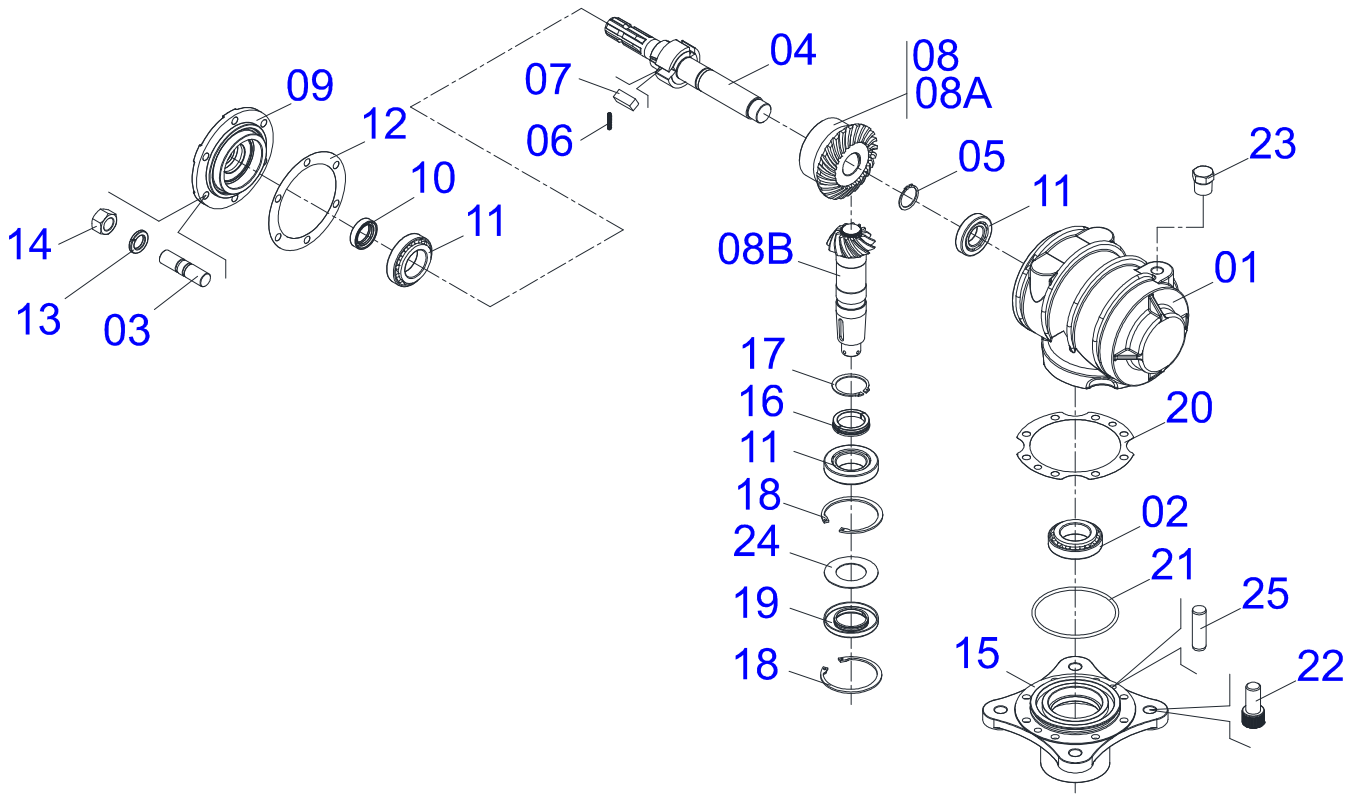

Item	Código	Descrição		
01	0502012294	CUBO BAIXO ROCADORES	RO2 1500	01
02	0503012418	ROL 32211 IMP		02
03	0541014095	EIXO MENOR ROCADORES	RO2 1500	01
04	0503013201	RET ARCA 6016 BRG		01
05	0531019302	ANEL TRAVA 55 X 9,30		01
06	0503012311	ANEL RENO 501065	1G04138	01
07	0503013211	RET ARCA 6016 BRG C/FURO		01
08	0501019757	PROLONG GRAX 1/8 BSP X 58	RO2	01
09	0503010002	GRAXEIRA 1800		01

Item	Código	Descrição		
01	0502012295	CUBO ALTO ROCADORE	RO2 3100	01
02	0503012418	ROL 32211 IMP		02
03	0541014094	EIXO MAIOR ROCADORES	RO2 1500	01
04	0503013201	RET ARCA 6016 BRG		01
05	0541014151	ARRUELA LISA 82,1/X57X4,75 RO2 ZN		01
06	0531019302	ANEL TRAVA 55 X 9,30		01
07	0503012311	ANEL RENO 501065	1G04138	01
08	0503013211	RET ARCA 6016 BRG C/FURO		01
09	0501019757	PROLONG GRAX 1/8 BSP X 58	RO2	02
10	0503010002	GRAXEIRA 1800		02

Item	Código	Descrição	
01	0502010984	CX MULTIPL VELOC ESQ RC2 1500	01
02	0503010037	ROL 30207 IMP	01
03	0503030084	PRISION 1/2 UNC X 1/2 UNF X 50 ZN	06
04	0503050063	EIXO SUP MLE GLAH 1.3/8 EG-1353	01
05	0503010217	ANEL RET P/EIXO 501040	01
06	0503030051	MOLA COMPR 4,6 X 25 X 0,5	06
07	0501010649	PASTILHA CATR RO	03
08	0503060210	CONJ COROA 25Z/PINH 13Z MLE EG-2142	01
08A	0503050074	COROA CON 25Z MLE GLH EG-1359	01
08B	0503061048	PINHÃO CON 13Z MLE EG-2003	01
09	0502011152	TAMPA MENOR RO2 1500	01
10	0503011171	RET 00912-BRG 1G119023	01
11	0503010006	ROL 32210 IMP	03
12	0503030783	JUNTA VED 180 X 136 X 0,2	01
13	0503010019	ARRUELA PRESSAO 1/2 ZN 1K01556	06
14	0503010028	PORCA 1/2 NF ZN	06
15	0502011393	CX INF RO 2 1500	01
16	0511010142	ANEL TRAVA 50 X 9,30 RO2 1500	01
17	0503010396	ANEL RET P/EIXO 501060	01
18	0503011190	ANEL RET P/FURO 502090	02
19	0503011047	RET 5089 (REF BRG 6121)	01
20	0503030785	JUNTA VED 200 X 151 X 0,2	01
21	0503010286	ANEL O RING 2-355 N 3006-9B	01
22	0503010562	PARAF 1/2 UNC X 1 C C S I 12.9	08
23	0503031604	BUJAO 1/2 BSP X 17	01
24	0521018064	ARRUELA LISA 50,20 X88,80 X 1,50 ZN	01
25	0503017877	PINO GUIA 12 X 40 DIN 7979	02