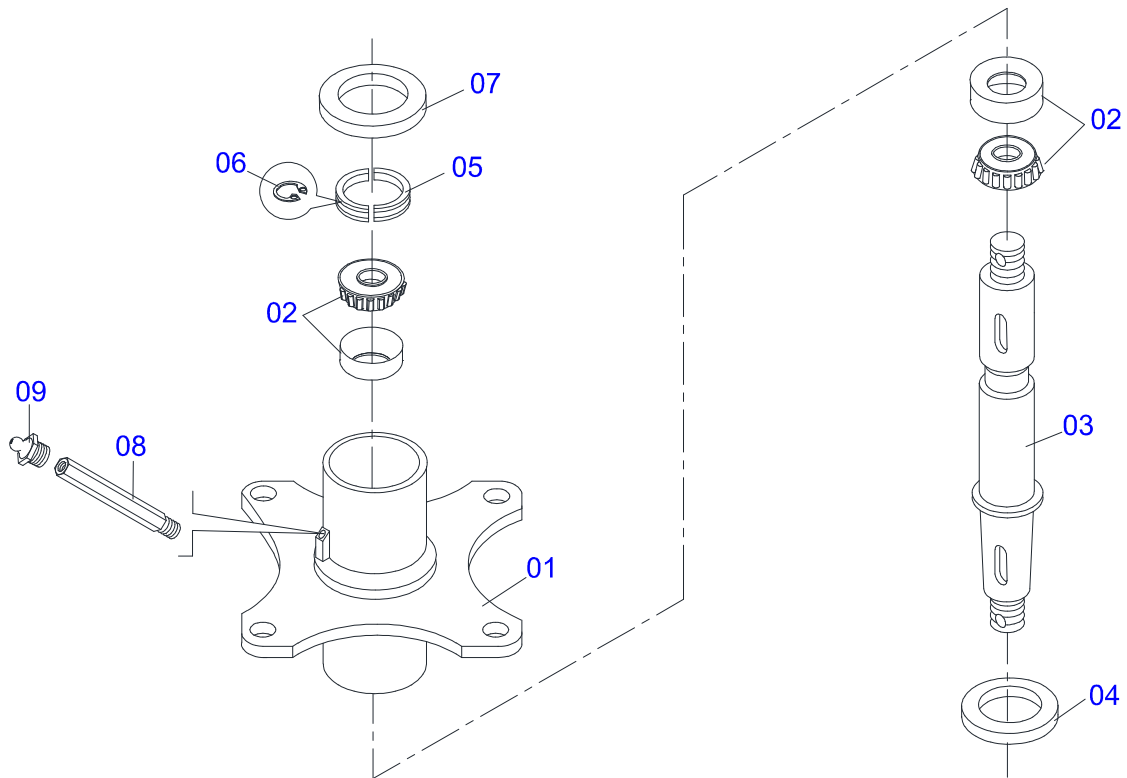

Item	Código	Descrição		
01	0502012294	CUBO BAIXO ROCADORES	RO2 1500	01
02	0503012418	ROL 32211 IMP		02
03	0541014095	EIXO MENOR ROCADORES	RO2 1500	01
04	0503013201	RET ARCA 6016 BRG		01
05	0531019302	ANEL TRAVA 55 X 9,30		01
06	0503012311	ANEL RENO 501065	1G04138	01
07	0503013211	RET ARCA 6016 BRG C/FURO		01
08	0501019757	PROLONG GRAX 1/8 BSP X 58	RO2	01
09	0503010002	GRAXEIRA 1800		01