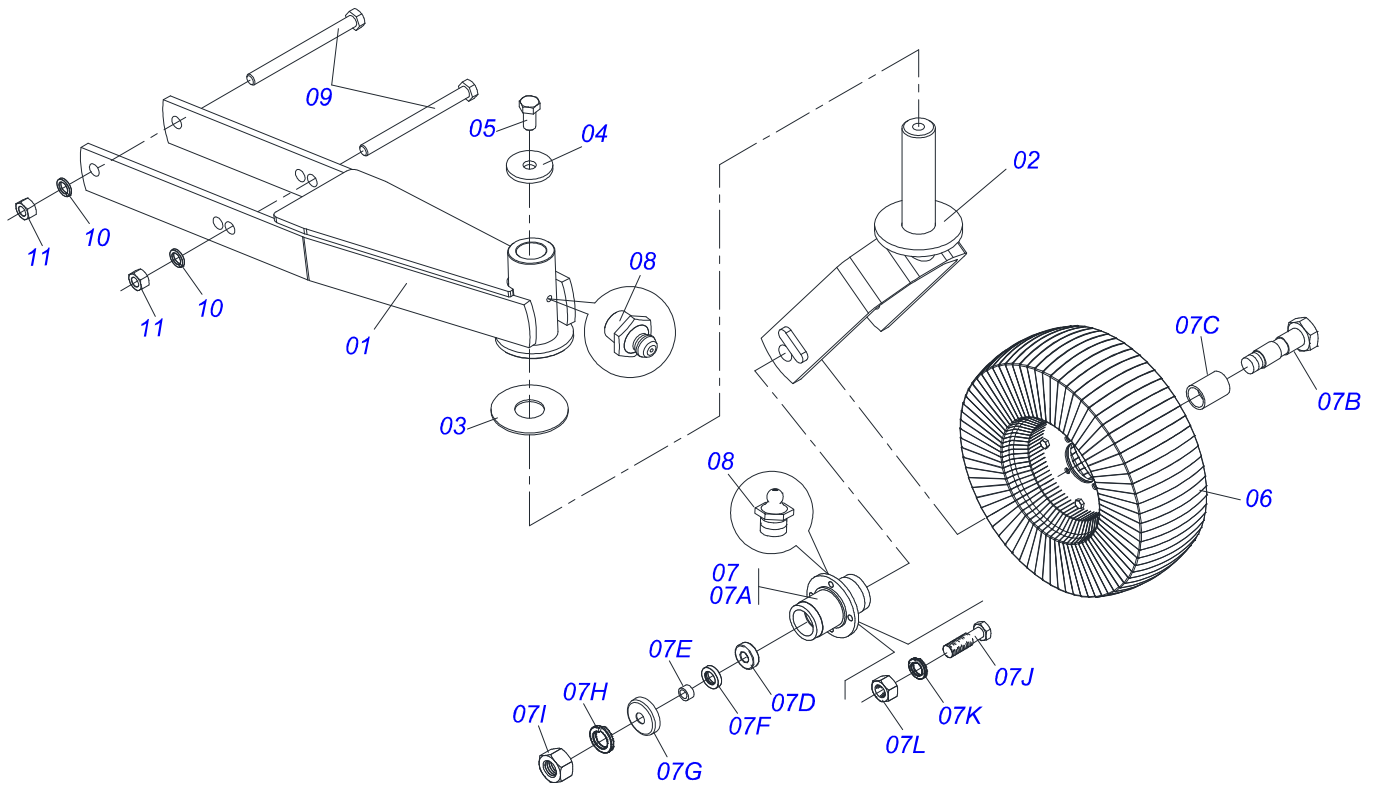

Item	Código	Descrição	
01	0501069375	SUPT RODA OSC RC2 2600/3100 S-0498	01
02	0501065266	GARFO RODA RC 3000	01
03	0511013239	ARRUELA LISA 38,50 X100 X 3,0 RC ZN	01
04	0511010721	ARRUELA LISA 17 X 60 X 6,30 ZN	01
05	0503010962	PARAF 5/8 UNC X 1.1/4 C S G.5 ZN	01
06	0501050433	RODA PNEU SEGM RC 3100	01
07	0501051587	CX RODA OSC COMPL RC 3000	01
07A	0502011286	CX RODA OSC RO/ROC	01
07B	0501017143	EIXO RODA RO	01
07C	0521010460	LUVA 22 X 27 X 72 RO	01
07D	0503010269	ROL 6204	02
07E	0521010487	LUVA ENC RO	02
07F	0503010268	RET 00262-B	02
07G	0511014254	PORTA PO RC	01
07H	0503010023	ARRUELA PRESSAO 3/4 ZN 1K01584	01
07I	0503010014	PORCA 3/4 NC S ZN	04
07J	0501010080	PAR SEXT NC 3/8X1 1/2 G2 ZN 1K04470	04
07K	0503010025	ARRUELA PRESSAO 3/8 ZN 1K01527	04
07L	0503010026	PORCA 3/8 NC S ZN 1K03048	02
08	0503010002	GRAXEIRA 1800	01
09	0503010795	PARAF 5/8 UNC X 7 C S G.5 ZN	02
10	0503010027	ARRUELA PRESSAO 5/8 ZN 1K01574	02
11	0503010013	PORCA 5/8 NC ZN 1K03087	02