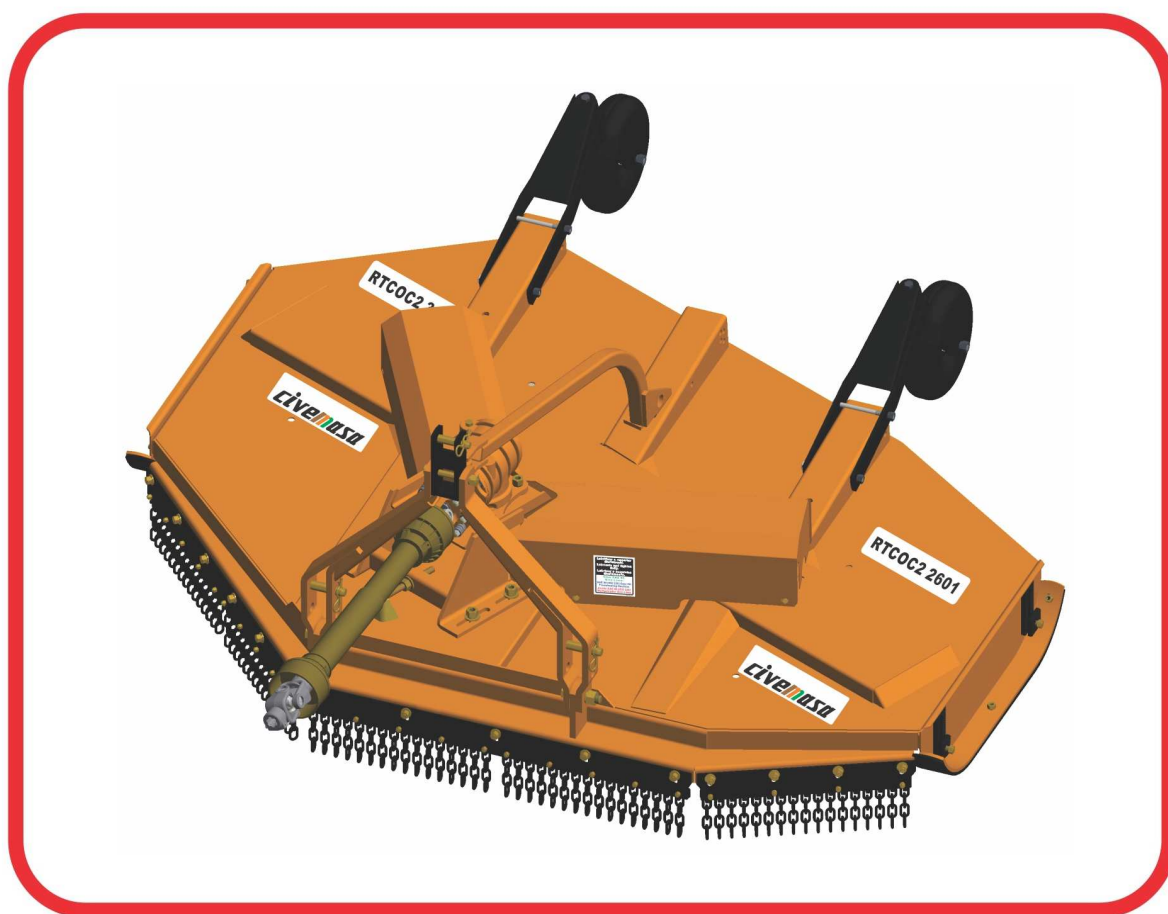

CATÁLOGO DE PEÇAS

ROÇADEIRAS

RTCOC2 2601

Código: 0501091592

Série: S-0214

Revisão: MAIO/2016

PEÇAS ORIGINAIS
CIVEMASA

cívemasa

PRODUTOS

Código
0121530012

Descrição
RTCOC2 2601 C/R C/PROT CORR S-0214

ATENÇÃO: IMPORTANTE

A CIVEMASA RESERVA O DIREITO DE APERFEIÇOAR E/ OU ALTERAR AS CARACTERÍSTICAS TÉCNICAS DE SEUS PRODUTOS, SEM A OBRIGAÇÃO DE ASSIM PROCEDER COM OS JÁ COMERCIALIZADOS E SEM CONHECIMENTO PRÉVIO DA REVENDA OU DO CONSUMIDOR.

INDICE

0909094489	CHASSI COMPLETO	1
0511055397	CHASSI SEMI MONT RTCOC 2601 S-0214	2
0511043567	CX BAIXA ROCAD COMPL RO2 1500	3
0511043566	CX ALTA ROCAD COMPL RO2 3100	4
0501047952	CARDAN 60X 600 T1/T6 C/P CC5002/3P	5
0501046851	MULTIPL VELOC MLE GLH 1.3/8 RO2 1500	6
0511047301	RODA OSCILANTE COMPLETA	7
0501043642	RODA BORRACHA COMPLETO	8