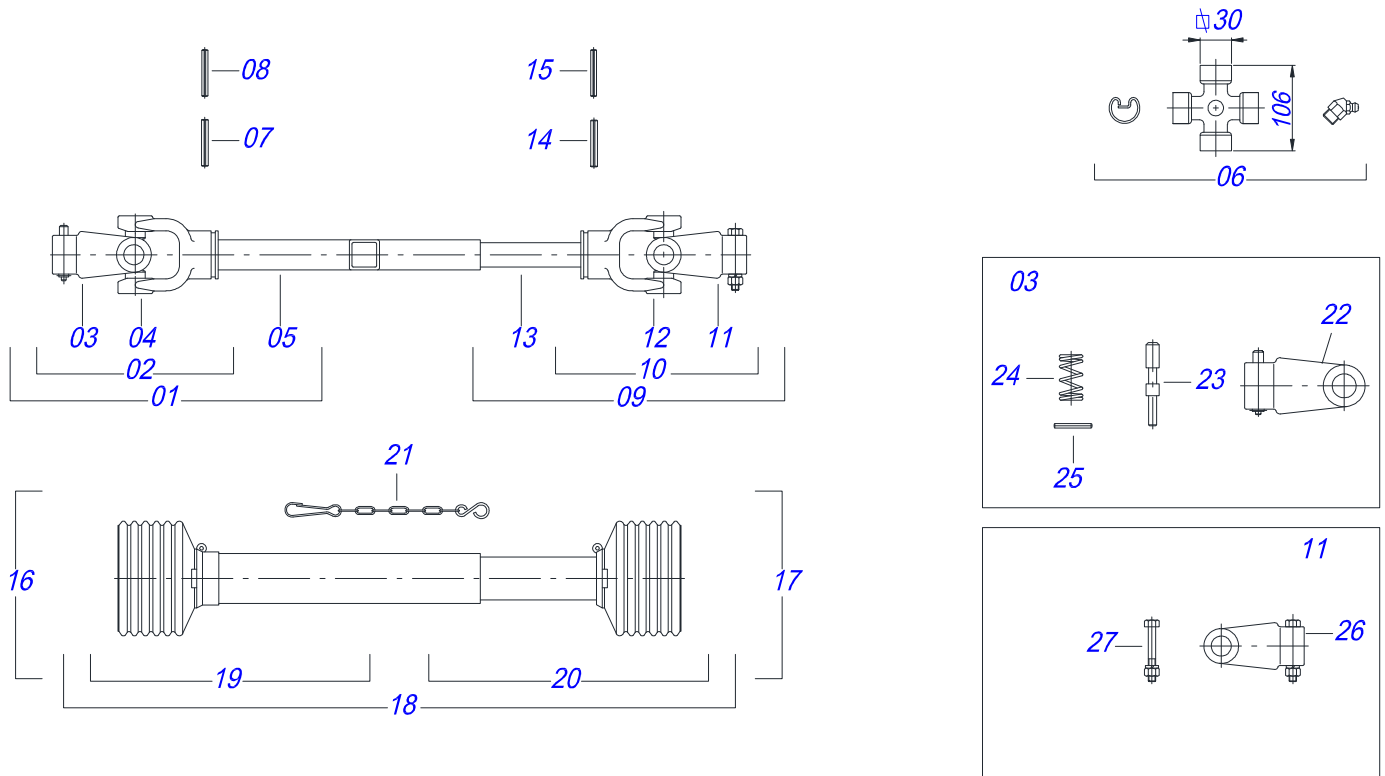

Item	Código	Descrição	
01	0501051707	JUNTA UNI T1-60/T2-60 C/LUVA 600	01
02	0501051708	JUNTA UNI T1-60/T2-60 CC 505551C	01
03	0501050334	TERM 1-60 C/ ENG RAP CC50 ROD	01
04	0502011422	TERM 2-60 C/ CANAL CC51C	01
05	0511010332	LUVA Q. 45,2/45,3 X Q.37,2/37,4X600	01
06	0503010837	CRUZETA CARDAN CC-55	02
07	0503010843	PINO ELAST 701226 10 X 85	01
08	0503011878	PINO ELAST 701173 6 X 85	01
09	0501051709	JUNTA UNI T3-60/T6-60 C/EIXO 600	01
10	0501051710	JUNT UNI T3-60/T6-60 AEMCO CC565552	01
11	0501052516	TERMINAL T6-60 C/PARAFUSO	01
12	0502011424	TERM 3-60 C/ CANAL CC52C	01
13	0511010326	EIXO Q 36,51 X 600	01
14	0503011069	PINO ELAST 701223 10 X 70	01
15	0503011805	PINO ELAST 701170 6 X 70	01
16	0501051705	JUNTA UNI C/LUVA/PROT CC5002/3FP	01
17	0501051706	JUNTA UNI C/EIXO/PROT	01
18	0503012083	PROT COMPL CCP5002/3	01
19	0503012084	PROT PLAST P/JUNTA LUVA CCP5002/3F	01
20	0503012085	PROT PLAST P/JUNTA EIXO CCP5002/3M	01
21	0503012023	CORRENTE P/PROT JUNTA UNIVERSAL	02
22	0502010568	TERM 1-60 ENT 1.3/8 CC-50	01
23	0521010638	EIXO JUNCAO ENG RAP 13,20 X 83 RC	01
24	0503030518	MOLA COMPR 13 X 25 X 1,2	01
25	0503010838	PINO ELAST 701060 3 X 20	01
26	0502010830	TERM 6-60 ENT 1.3/8 CC56	01
27	0501047759	CONJ PCS IMPL 1/2 UNC X 3.1/2 CS	01