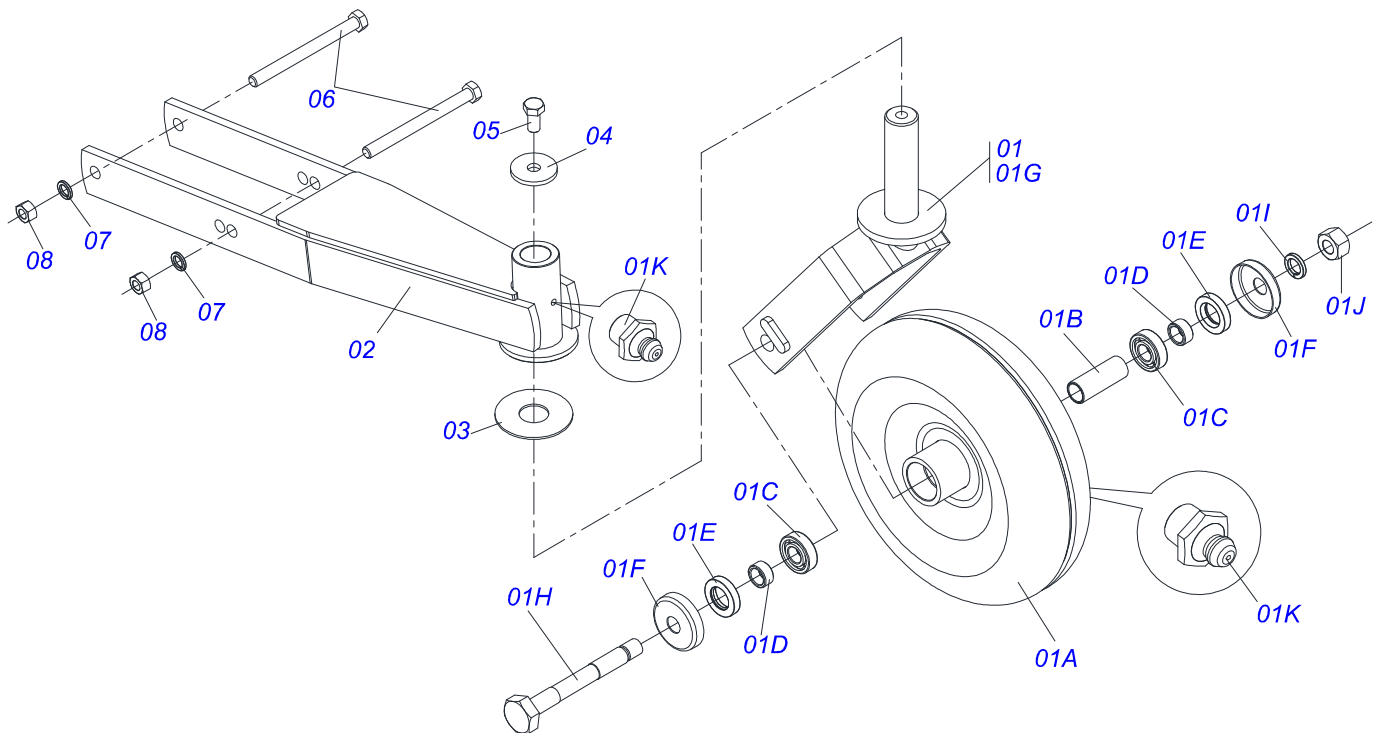

Item	Código	Descrição		
01	0501058460	RODA OSC C/GARFO	RC2/RO2 2601	01
01A	0501063309	RODA 350 X 110	RO	01
01B	0521010460	LUVA 22 X 27 X 72	RO	01
01C	0503010269	ROL 6204		02
01D	0521010487	LUVA ENC	RO	02
01E	0503010268	RET 00262-B		02
01F	0511014254	PORTA PO	RC	02
01G	0501065266	GARFO RODA	RC 3000	01
01H	0501017143	EIXO RODA	RO	01
01I	0503010023	ARRUELA PRESSAO 3/4 ZN	1K01584	01
01J	0503010014	PORCA 3/4 NC S	ZN	01
01K	0503010002	GRAXEIRA 1800		02
02	0501069375	SUPT RODA OSC RC2 2600/3100 S-0498		01
03	0511013239	ARRUELA LISA 38,50 X100 X 3,0 RC ZN		01
04	0511010721	ARRUELA LISA 17 X 60 X 6,30	ZN	01
05	0503010962	PARAF 5/8 UNC X 1.1/4 C S G.5 ZN		01
06	0503010795	PARAF 5/8 UNC X 7	C S G.5 ZN	02
07	0503010027	ARRUELA PRESSAO 5/8 ZN	1K01574	02
08	0503010013	PORCA 5/8 NC ZN	1K03087	02