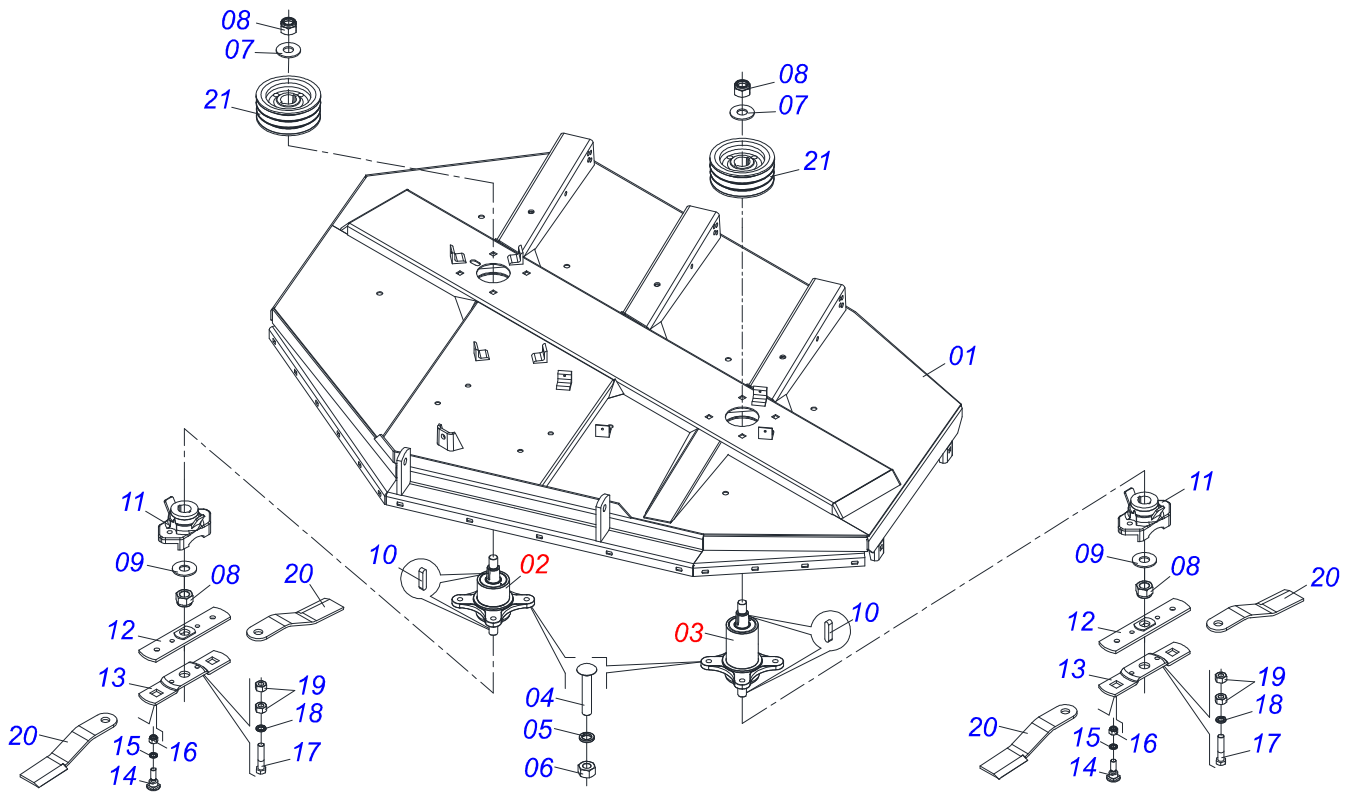

Item	Código	Descrição	QT
001	0521064959	CHASSI RTCOC 2601 S-0214	01
002	0511043567	CX BAIXA ROCAD COMPL RO2 1500	01
003	0511043566	CX ALTA ROCAD COMPL RO2 3100	01
004	0503013122	PARAF 3/4 UNC X 4.1/4 CAPQ G.5 ZN	08
005	0503011442	ARRUELA PRESSAO 3/4 SA	08
006	0503010014	PORCA 3/4 NC S ZN	08
007	0561015762	ARRUELA LISA 32 X 75 X 4,75 RO2	02
008	0503010817	PORCA AUTOFREN 1.1/4 NF ALTA	04
009	0501017779	ARRUELA LISA 32 X 60 X 4,75 ZN	02
010	0501010536	CHAVETA Q 9,52 X 45 DCA2	08
011	0502012453	FLANGE SUPT ROCAD RC2E 3100	02
012	0561017308	BASE SUP SUPT ROCADORES 340 RC2/E	02
013	0561017368	SUORTE INFERIOR ROCADOR 340 RC/RO	02
014	0511019000	PRENDEDOR ROCADORES RC2 3100 ZN	04
015	0503011447	ARRUELA PRESSAO 7/8 SA	04
016	0503010812	PORCA AUTOFREN 7/8 NF ALTA	04
017	0503010901	PARAF 3/4UNC 3.1/2 CS G5 ZN 1K06867	04
018	0503011442	ARRUELA PRESSAO 3/4 SA	04
019	0503010014	PORCA 3/4 NC S ZN	08
020	0622400053	ROCADOR DM 520X100X12 RO2/RC2	04
021	0502011377	CARR 3C 190 X 50 RO2	02