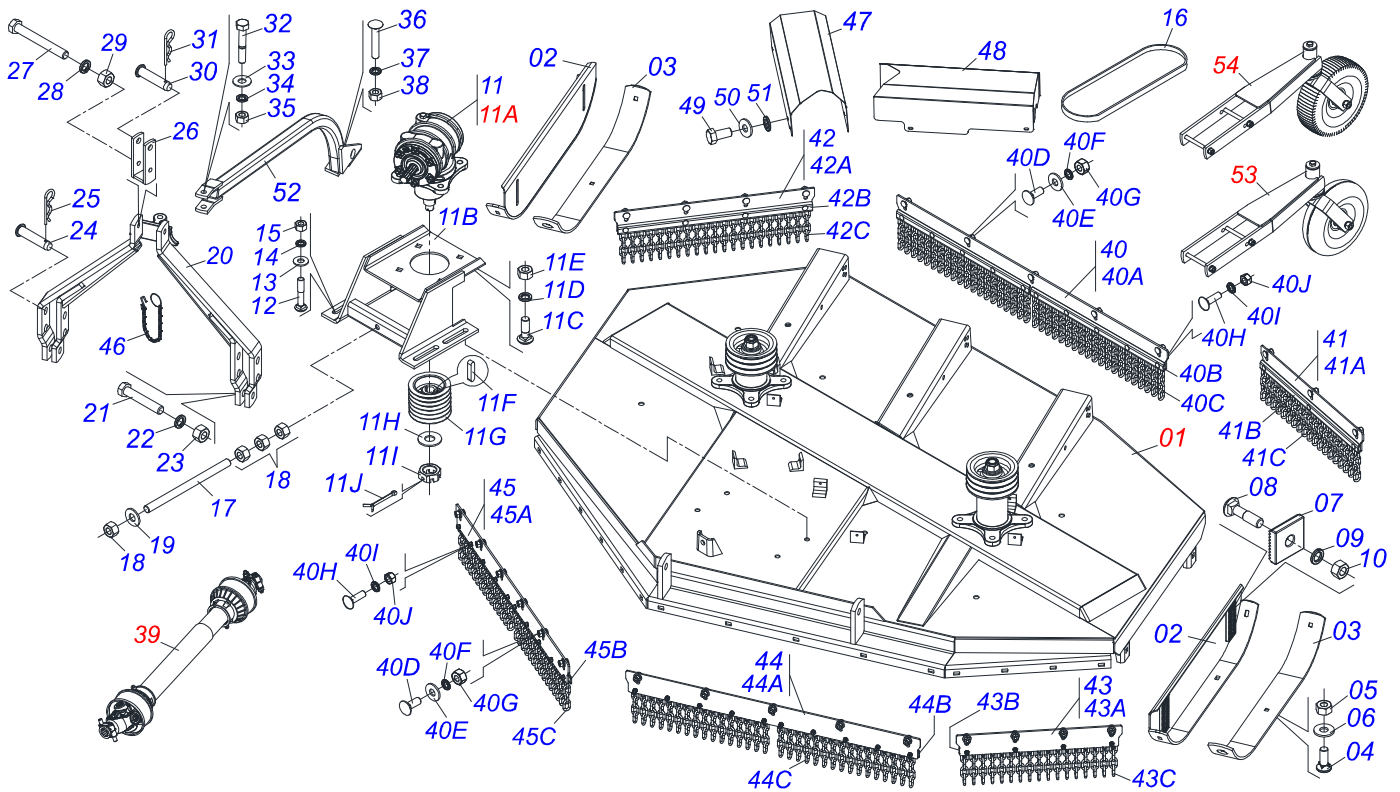

CATÁLOGO DE PEÇAS

ROÇADEIRAS

RTCOC2 2601

Código: 0501091592

Série: S-0214

Revisão: MAIO/2016

PEÇAS ORIGINAIS
CIVEMASA

cívemasa

INDICE

0909094489	CHASSI COMPLETO	1
0511055397	CHASSI SEMI MONT RTCOC 2601 S-0214	2
0511043567	CX BAIXA ROCAD COMPL RO2 1500	3
0511043566	CX ALTA ROCAD COMPL RO2 3100	4
0501047952	CARDAN 60X 600 T1/T6 C/P CC5002/3P	5
0501046851	MULTIPL VELOC MLE GLH 1.3/8 RO2 1500	6
0511047301	RODA OSCILANTE COMPLETA	7
0501043642	RODA BORRACHA COMPLETO	8

Item	Código	Descrição		
01	0502012294	CUBO BAIXO ROCADORES	RO2 1500	01
02	0503012418	ROL 32211 IMP		02
03	0541014095	EIXO MENOR ROCADORES	RO2 1500	01
04	0503013201	RET ARCA 6016 BRG		01
05	0531019302	ANEL TRAVA 55 X 9,30		01
06	0503012311	ANEL RENO 501065	1G04138	01
07	0503013211	RET ARCA 6016 BRG C/FURO		01
08	0501019757	PROLONG GRAX 1/8 BSP X 58	RO2	01
09	0503010002	GRAXEIRA 1800		01