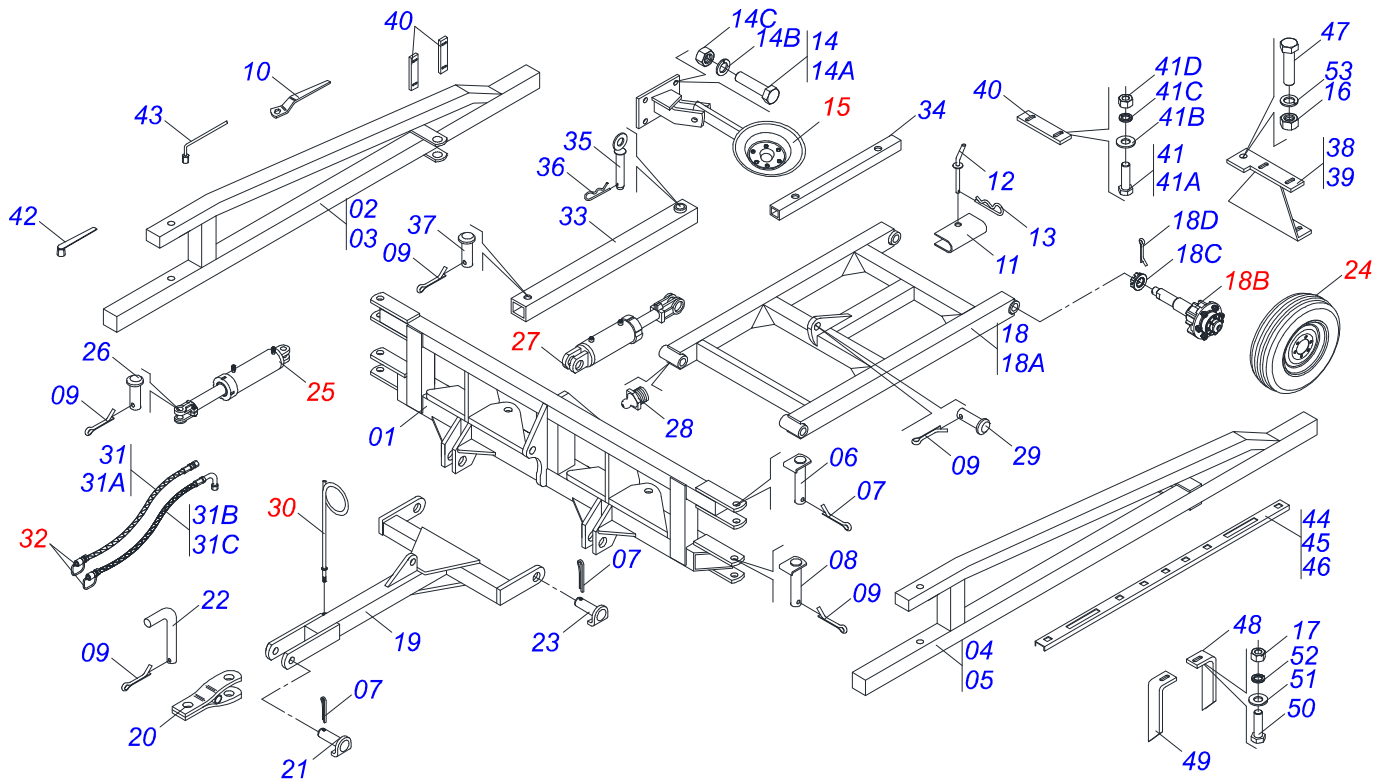

**TERRACEADORES**

**TCL - 16/18D**

**Código:** 0501091589

**Série:** S-0214

**Revisão:** 00

**Data da Revisão:** MARCO/2016

# PRODUTOS

<b>Código</b>	<b>Descrição</b>
0120810001	TCL 16 X 26 X 6,0 L DESMON 61320019
0120810009	TCL 16 X 26 X 6,00 DM P11L15 S-0214
0120810010	TCL 18 X 26 X 6,00 DM P11L15 S-0214

# INDICE

0909090339	CHASSI COMPLETO	.....	1
0501051634	RODADO SEM PNEU	.....	2
0501051142	CAIXA RODADO COM ROLAMENTO	.....	3
0503060091	RODA COM PNEU 7,50X16-10L COMPLETO	.....	4
0501049338	CILINDRO HIDRAULICO 44,45 X 85,72 X 515 X 203	.....	5
0511045849	CILINDRO HIDRAULICO 50,8 X 101,6 X 680 X 397	.....	6
0501040257	SUPORTE MANGUEIRA 3/4 X 975 COMPLETO	.....	7
0501053834	MACHO ENGATE RAPIDO AGRICOLA 1/2 NPT COM TAMPA	.....	8
0909090451	RODA GUIA	.....	9
0909090452	SEÇÃO DISCO	.....	10
0909090453	MANCAL AGRICOLA	.....	11
0909090454	MANCAL AGRÍCOLA DUROMAK	.....	12