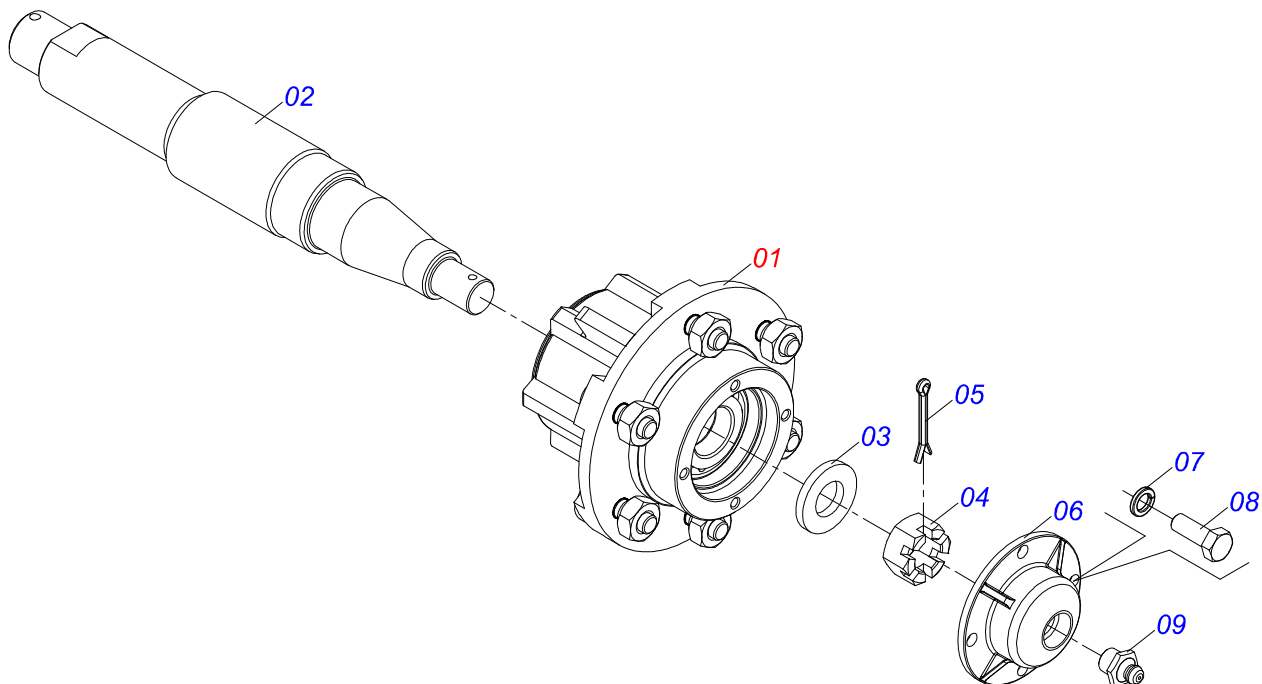

Item	Código	Descrição	Ver Pág.	QT
01	0501051142	CAIXA RODADO COM ROLAMENTO	3	01
02	0521010821	EIXO 63,50 X 420		01
03	0501016545	ARRUELA LISA 26 X 50 X 6,30 ZN		01
04	0503030009	PORCA CASTELO 1 UNS 14FPP X 22 ZN		01
05	0503010018	CONTRAPINO 5/32 X 1.1/2		01
06	0502020591	TAMPA PROTETORA		01
07	0503011444	ARRUELA PRESSAO 5/16 SA		04
08	0503010358	PARAFUSO 5/16 UNC X 7/8 C S G.5 ZN		04
09	0503010002	GRAXEIRA 1800		01