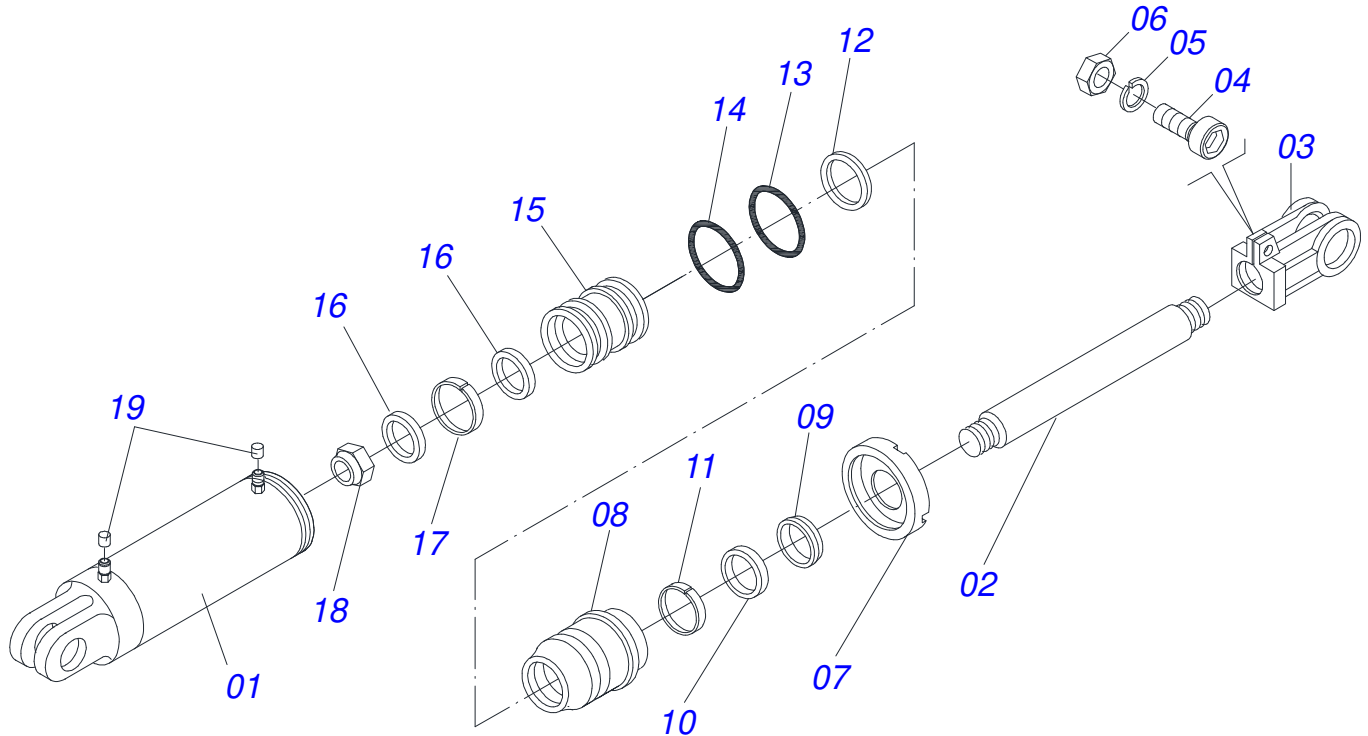

Item	Código	Descrição	Ver Pág.	QT
01	0503010893	RODA 5,50"X16"X118X6F(17,2X152,4)		01
02	0503010033	CAMARA AR 7.50 X 16		01
03	0503010120	PNEU 7.50X 16 -10LONAS		01

Item	Código	Descrição	Ver Pág.	QT
01	0511061588	CAMISA 85,70 X 384 GT 1120		01
02	0521010421	EXTENSOR CILINDRO HIDRAULICO 44,45 X 396		01
03	0502040747	GARFO 32,54		01
04	0503011094	PARAFUSO 3/8 UNC X 2 C C S I 12.9		01
05	0503010025	ARRUELA PRESSAO 3/8 ZN 1K01527		01
06	0503010026	PORCA SEXTAVADA 3/8 UNC G.5 ZN		01
07	0502010993	TAMPA MOVEL 85,72		01
08	0502010781	SUPORTE ANEIS 44,45 X 85,72		01
09	0503010761	ANEL RASPADOR		01
10	0503010990	GAXETA 1870-1750-375-B		01
11	0503010949	ANEL G.I.1.3/4X3X1/2 W2-2000-500 PK		01
12	0503011060	ANEL BACK-UP 8-336 1G31106		01
13	0503010976	ANEL O RING 2-336 N 3006-9B 1G85119		01
14	0503010042	ANEL O RING 2-214 N 3006-9B 1G05116		01
15	0502010843	EMBOLO 44,45 X 85,7		01
16	0503010170	GAXETA 3120 2750		02
17	0503010948	ANEL G.E.3.3/8X2X1/2 W4-3346-590 PK		01
18	0503010063	PORCA SEXTAVADO AUTOTRAVANTE COM NYLON 1 UNS ALTA G.5 ZN		01
19	0503030385	PLUG CILINDRICO N-002		02
20	0501031796	JOGO REPARO COMPLETO CILINDRO 44,45 X 85,72 B		01