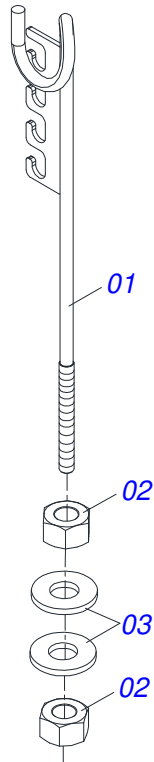

Item	Código	Descrição	Ver Pág.	QT
01	0511067334	SUPORTE MANGUEIRA		01
02	0503010014	PORCA SEXTAVADA 3/4 UNC (PESADA) G.5 ZN		02
03	0501010322	ARRUELA LISA 20,50 X 46 X 4,00 ZN		02