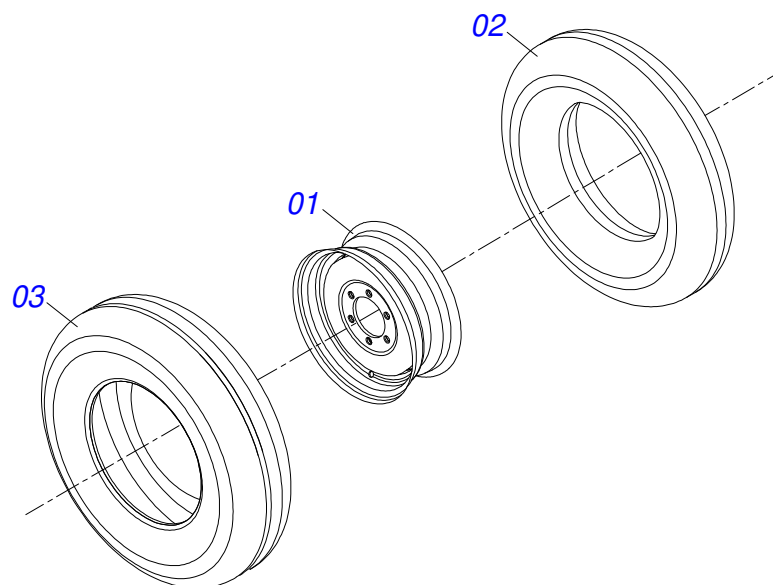

Item	Código	Descrição	Ver Pág.	QT
01	0503010893	RODA 5,50"X16"X118X6F(17,2X152,4)		01
02	0503010033	CAMARA AR 7.50 X 16		01
03	0503010120	PNEU 7.50X 16 -10LONAS		01