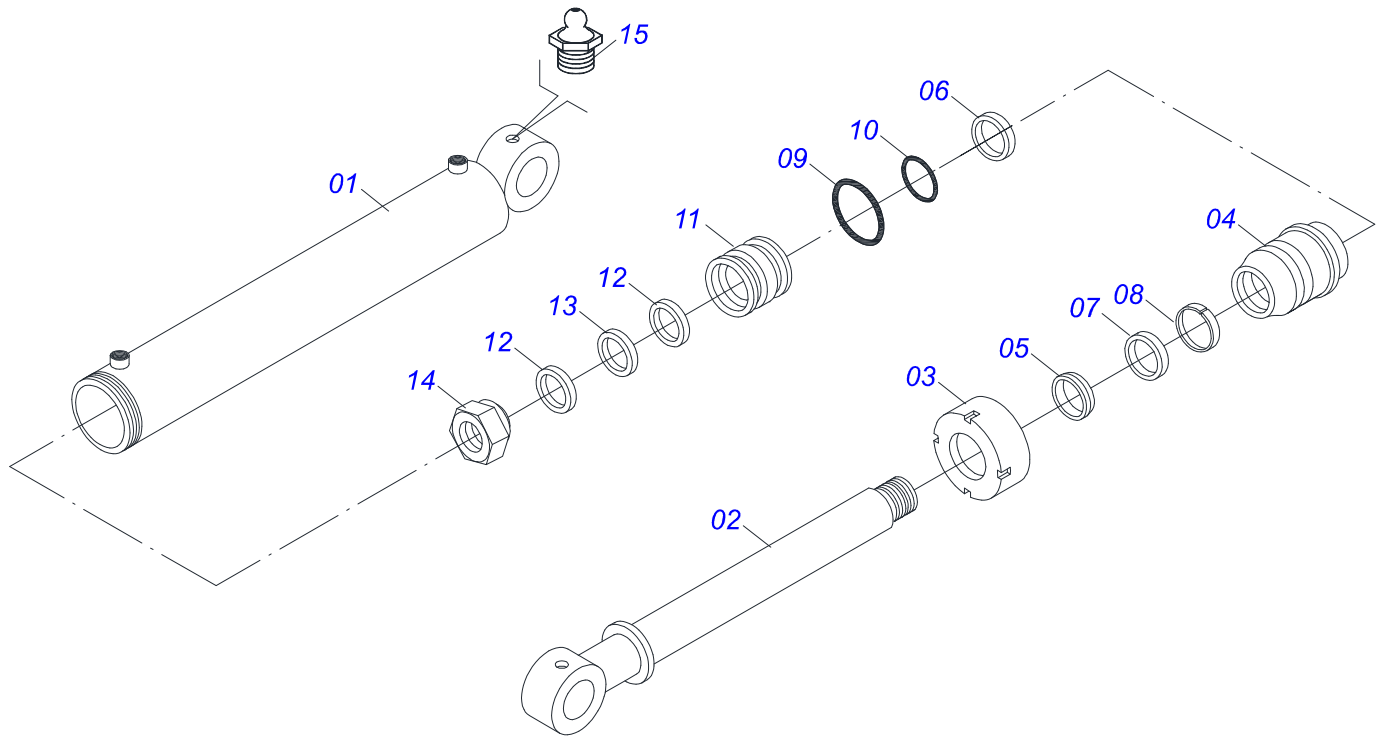

Item	Código	Descrição	Ver Pág.	QT
01	0503010893	RODA 5,50"X16"X118X6F(17,2X152,4)		01
02	0503010033	CAMARA AR 7.50 X 16		01
03	0503010120	PNEU 7.50X 16 -10LONAS		01

Item	Código	Descrição	Ver Pág.	QT
01	0511061588	CAMISA 85,70 X 384 GT 1120		01
02	0521010421	EXTENSOR CILINDRO HIDRAULICO 44,45 X 396		01
03	0502040747	GARFO 32,54		01
04	0503011094	PARAFUSO 3/8 UNC X 2 C C S I 12.9		01
05	0503010025	ARRUELA PRESSAO 3/8 ZN 1K01527		01
06	0503010026	PORCA SEXTAVADA 3/8 UNC G.5 ZN		01
07	0502010993	TAMPA MOVEL 85,72		01
08	0502010781	SUPORTE ANEIS 44,45 X 85,72		01
09	0503010761	ANEL RASPADOR		01
10	0503010990	GAXETA 1870-1750-375-B		01
11	0503010949	ANEL G.I.1.3/4X3X1/2 W2-2000-500 PK		01
12	0503011060	ANEL BACK-UP 8-336 1G31106		01
13	0503010976	ANEL O RING 2-336 N 3006-9B 1G85119		01
14	0503010042	ANEL O RING 2-214 N 3006-9B 1G05116		01
15	0502010843	EMBOLO 44,45 X 85,7		01
16	0503010170	GAXETA 3120 2750		02
17	0503010948	ANEL G.E.3.3/8X2X1/2 W4-3346-590 PK		01
18	0503010063	PORCA SEXTAVADO AUTOTRAVANTE COM NYLON 1 UNS ALTA G.5 ZN		01
19	0503030385	PLUG CILINDRICO N-002		02
20	0501031796	JOGO REPARO COMPLETO CILINDRO 44,45 X 85,72 B		01

Item	Código	Descrição	Ver Pág.	QT
01	0511068567	CAMISA 101,6 X 515		01
02	0511068566	EXTENSOR 50,80 X 570 TSTA S-107		01
03	0502010017	TAMPA MOVEL 101,6		01
04	0502010778	SUORTE ANEIS 50,8 X 101,6		01
05	0503010039	ANEL RASPADOR D-2000 1G24231		01
06	0503010991	GAXETA 1870-2000-375-B 1G17225		01
07	0503010952	ANEL G.I.2 X3X1/2 W2-2250-500 PK		01
08	0503011061	ANEL BACK-UP 8-342		01
09	0503010338	ANEL O RING 2-342 N 3006-9B		01
10	0503010345	ANEL O RING 2-218 N 3006-9B 1G04609		01
11	0502010992	EMBOLO 50,8 X 101,6		02
12	0503010043	GAXETA 3750-3250 B		02
13	0503010994	ANEL G.E.4 X 3 X 1/2 W2-4000-500 PK		01
14	0503010817	PORCA SEXTAVADA AUTOTRAVANTE COM NYLON 1.1/4 UNF ALTA G.5 ZN		01
15	0503010002	GRAXEIRA 1800		02