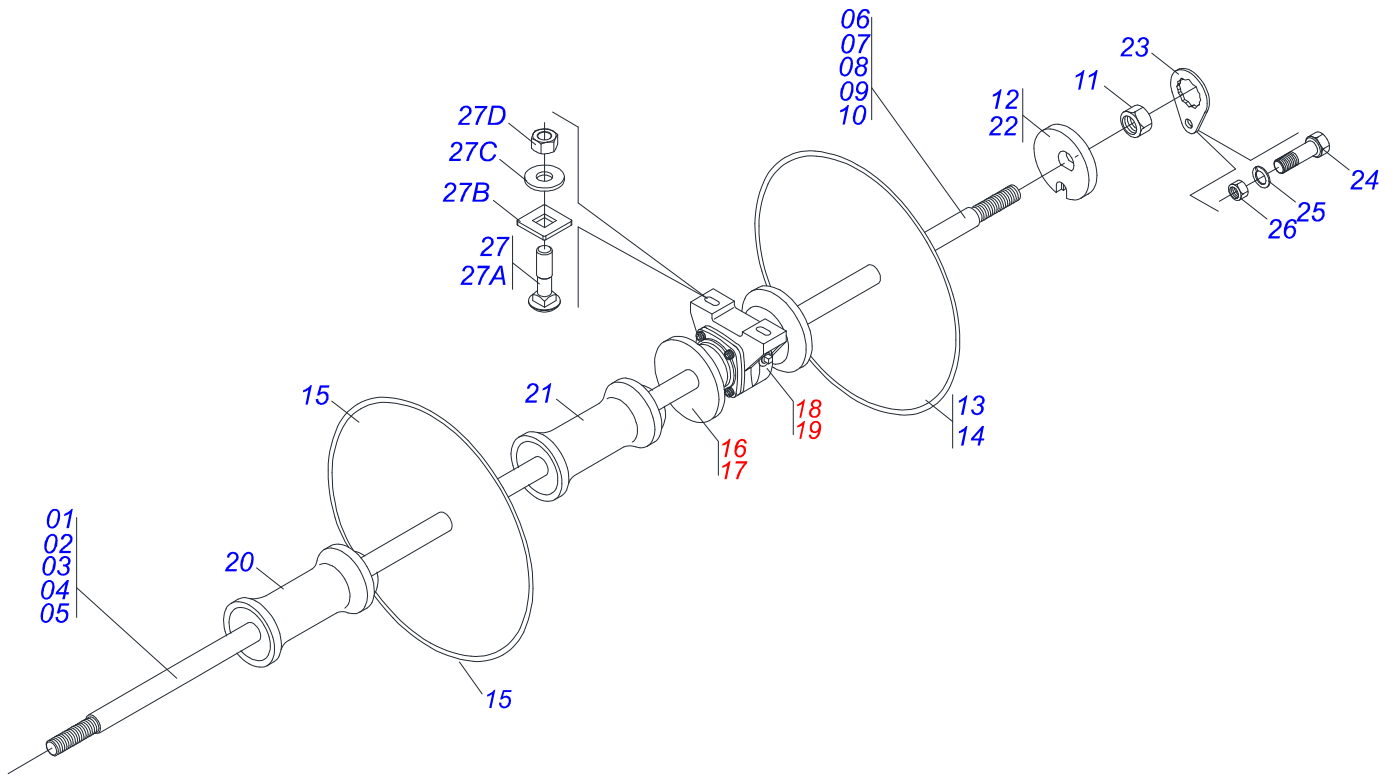

Item	Código	Descrição	Ver Pág.	14	16	18	20	22	24
01	0501046863	EIXO 1.5/8 7FPP X2530-PORCAS 2.3/4		02	00	00	00	00	00
02	0501046865	EIXO 1.5/8 7FPP X2930-PORCAS 2.3/4		00	02	00	00	00	00
03	0501046866	EIXO 1.5/8 7FPP X3310-PORCAS 2.3/4		00	00	02	00	00	00
04	0501046858	EIXO 1.5/8 7FPP X1730-PORCAS 2.3/4		00	00	00	04	00	00
05	0501046862	EIXO 1.5/8 7FPP X2130-PORCAS 2.3/4		00	00	00	00	02	04
06	0501019023	EIXO 1.5/8 7FPP X2530		02	00	00	00	00	00
07	0501019024	EIXO 1.5/8 7FPP X2930		00	02	00	00	00	00
08	0501019022	EIXO 1.5/8 7FPP X3310		00	00	02	00	00	00
09	0501019021	EIXO 1.5/8 7FPP X1730		00	00	00	04	00	00
10	0501019025	EIXO 1.5/8 7FPP X2130		00	00	00	00	02	04
11	0502040640	PORCA 1.5/8 7 FPP SEXT 2.3/4 ZN		04	04	04	08	08	08
12	0502011048	TRAVA EIXO EXTERNO 1.5/8		02	02	02	04	04	04
13	0601033005	DL26X6 C90AF04FR1.11/16 TATU/CIVEMA		12	14	16	18	20	22
14	0601030005	DL24X6 C84AF04FR1.11/16 TATU		02	02	02	02	02	02
15	0602037004	DISCO RECORTADO 28X6 C102AF04FR1.11/16 10R TAT/CV		00	00	00	18	00	00
16	0501043085	MANCAL AGR CM GX 225 1.5/8 P SD		02	02	03	04	04	04
17	0501043086	MANCAL AGR CM GX 225 1.5/8 P ST		02	02	03	04	04	04
18	0501043197	MANCAL AGRICOLA DM OL 225 1.5/8" P		02	02	03	04	04	04
19	0501043198	MANCAL AGR DM OL 225 1.5/8" P ST		02	02	03	04	04	04
20	0502010701	SEPARADOR 151 C/ F 1.5/8		04	04	06	08	08	08
21	0502010702	SEPARADOR 396 C/ F 1.5/8		08	10	10	08	10	10
22	0502011047	TRAVA EIXO INTERNO 1.5/8		02	02	02	04	04	04
23	0511014339	TRAVA PORCA 1.5/8 SEXT 71,0/71,5 GA		04	04	04	08	08	08
24	0503011267	PARAFUSO 5/8 UNC X 1.1/2 C S G.5 ZN		04	04	04	08	08	08
25	0503010027	ARRUELA PRESSAO 5/8 ZN 1K01574		04	04	04	08	08	08
26	0503010013	PORCA SEXTAVADA 5/8 UNC G.5 ZN		04	04	04	08	08	08
27	0511040034	CONJUNTO PEÇAS IMPLENTO CO 3/4 UNC X 3.1/4 CA		08	08	12	16	16	16
27A	0501017303	PARAFUSO 3/4 UNC X 3.1/4 CAPQ G.5 ZN		08	08	12	16	16	16
27B	0501010949	TRAVA PARAFUSO 3/4		08	08	12	16	16	16
27C	0501010322	ARRUELA LISA 20,50 X 46 X 4,00 ZN		08	08	12	16	16	16