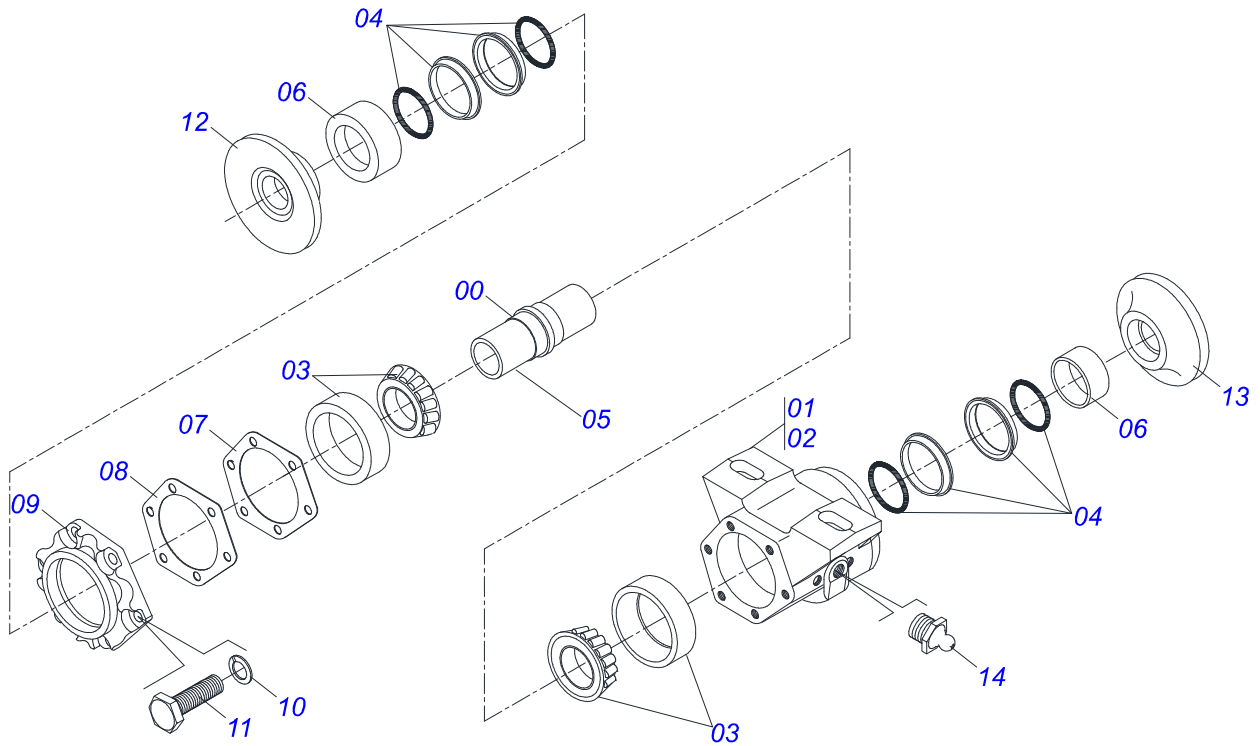

Item	Código	Descrição	Ver Pág.	QT
00	0501043085	MANCAL AGR CM GX 225 1.5/8 P SD		01
00A	0501043086	MANCAL AGR CM GX 225 1.5/8 P ST		01
01	0502020479	CX CM		01
02	0502020480	CX CM		01
03	0503010005	ROLAMENTO 32212 IMP		02
04	0503010087	RETENTOR 02017-GB		02
05	0502010899	EIXO CM/DM		01
06	0501010986	LUVA ESPAC CM SKF		01
07	0503030685	JUNTA VEDACAO 142 X 113,2 X 0,1		01
08	0503030030	JUNTA VEDACAO 142 X 113,2 X 0,3		03
09	0502020523	TAMPA CAIXA CM		01
10	0503011443	ARRUELA PRESSAO 3/8 SA		06
11	0503011087	PARAFUSO 3/8 UNC X 1 C S G.2 ZN		06
12	0502040239	ENCOSTO EXTERNO DOS DISCOS		01
13	0502040240	ENCOSTO INTERNO DOS DISCOS		01
14	0503010002	GRAXEIRA 1800		01