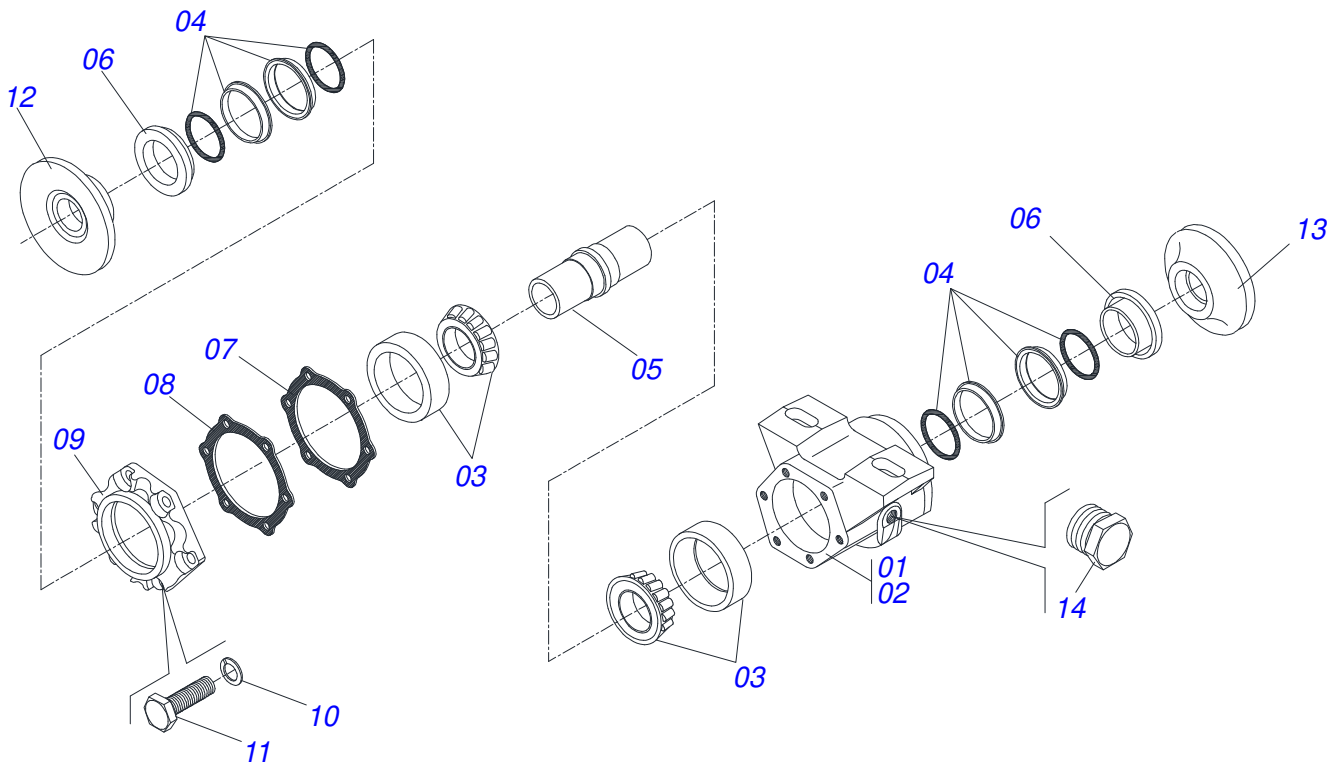

Item	Código	Descrição	Ver Pág.	QT
00	0501043197	MANCAL AGRICOLA DM OL 225 1.5/8" P		01
00A	0501043198	MANCAL AGR DM OL 225 1.5/8" P ST		01
01	0502020481	CX MANCAL AGR DM OL		01
02	0502020482	CX DM		01
03	0503010005	ROLAMENTO 32212 IMP		02
04	0503030027	RETENTOR LP JB-255		02
05	0502010899	EIXO CM/DM		01
06	0502040287	PORTA RET C/BUCHA		02
07	0503030685	JUNTA VEDACAO 142 X 113,2 X 0,1		01
08	0503030030	JUNTA VEDACAO 142 X 113,2 X 0,3		02
09	0502020161	TAMPA CAIXA DM MRO-225 1.5/8		01
10	0503011443	ARRUELA PRESSAO 3/8 SA		06
11	0503011087	PARAFUSO 3/8 UNC X 1 C S G.2 ZN		06
12	0502040239	ENCOSTO EXTERNO DOS DISCOS		01
13	0502040240	ENCOSTO INTERNO DOS DISCOS		01
14	0503010856	BUJAO R3/8" BSPT		01