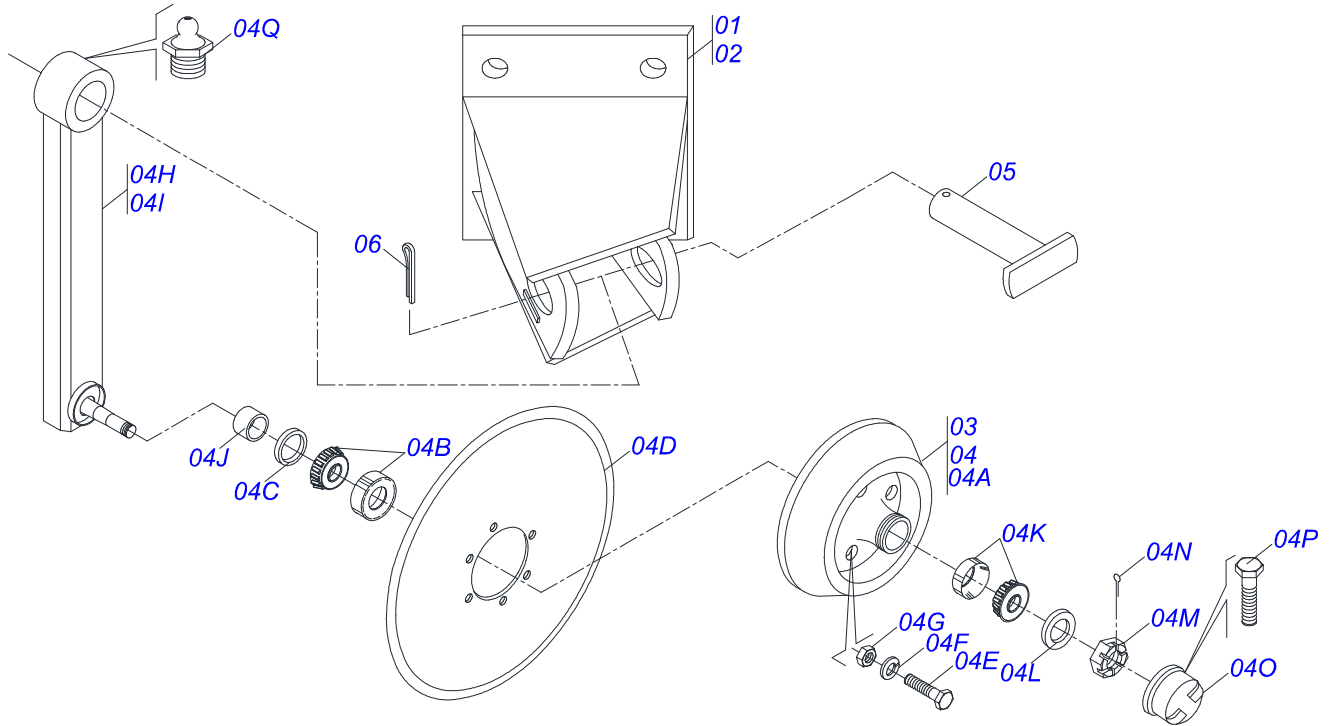

Item	Código	Descrição	Ver Pág.	14	16	18	20	22	24
01	0501065583	SUPORTE DIREITO RODA GUIA		01	01	01	01	01	01
02	0501065584	SUPORTE ESQUERDO RODA GUIA		01	01	01	01	01	01
03	0501050447	RODA GUIA COMPLETO DIREITO		01	01	01	01	01	01
04	0501050448	RODA GUIA COMPL ESQ TSTA		01	01	01	01	01	01
04A	0502020405	CUBO LIMITE PROFUNDIDADE		02	02	02	02	02	02
04B	0503010102	ROLAMENTO 25577/25523		02	02	02	02	02	02
04C	0503010804	RETENTOR 00547-B		02	02	02	02	02	02
04D	0603027001	DPL20X4,5 AFSFR110+6FR D210 TATU		02	02	02	02	02	02
04E	0503011082	PARAFUSO 1/2 UNC X 1.3/4 CSRT G.5 ZN		12	12	12	12	12	12
04F	0503010019	ARRUELA PRESSAO 1/2 ZN 1K01556		12	12	12	12	12	12
04G	0503010060	PORCA SEXTAVADA 1/2 UNC G.5 ZN		12	12	12	12	12	12
04H	0501065586	BRACO DIREITO		01	01	01	01	01	01
04I	0501065585	BRACO ESQUERDO		01	01	01	01	01	01
04J	0501015722	BUCHA ESPACADORA		02	02	02	02	02	02
04K	0503010745	ROLAMENTO 25877/25821 AR		02	02	02	02	02	02
04L	0501010065	ARRUELA LISA 28 X 58 X 4,75 ZN		02	02	02	02	02	02
04M	0503030009	PORCA CASTELO 1 UNS 14FPP X 22 ZN		02	02	02	02	02	02
04N	0503010018	CONTRAPINO 5/32 X 1.1/2		02	02	02	02	02	02
04O	0502020008	CALOTA AF		02	02	02	02	02	02
04P	0503010011	PARAFUSO 5/16 UNC X 1/2 C S G.2 ZN		02	02	02	02	02	02
04Q	0503010002	GRAXEIRA 1800		04	04	04	04	04	04
05	0521010643	EIXO JUNCAO 38 X 193 ZN		02	02	02	02	02	02
06	0503010534	CONTRAPINO 3/8 X 2.1/2 ZN		02	02	02	02	02	02