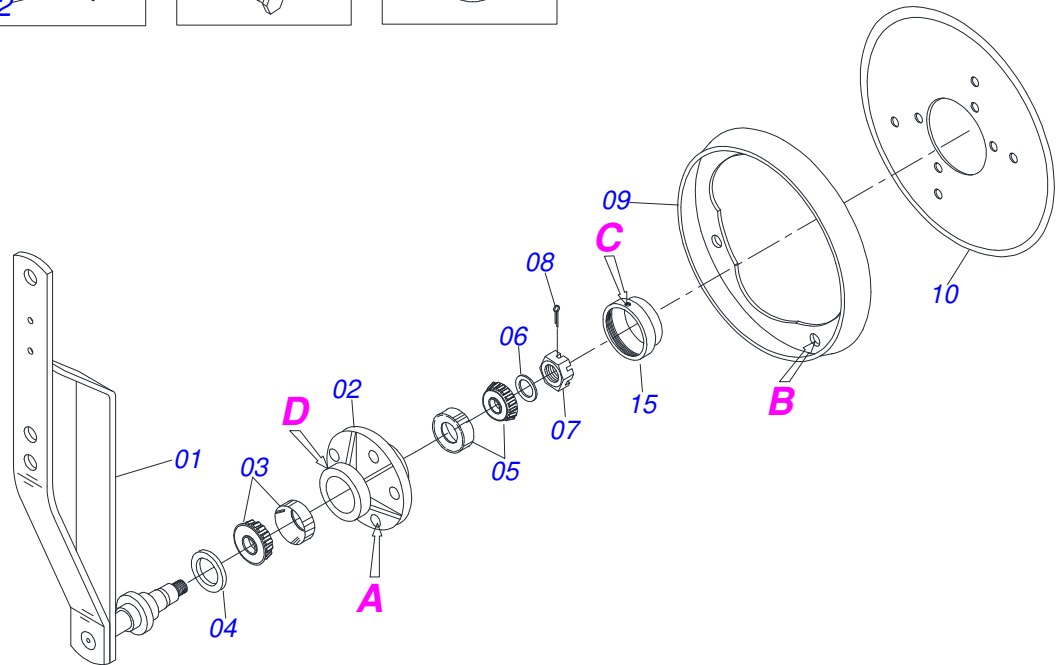

Item	Código	Descrição	Ver Pág.	QT
01	0501061400	SUPT AF		01
02	0502020620	CX RODADO AF		01
03	0503010016	ROLAMENTO LM 48548/48510		01
04	0503010278	RETENTOR 00527-B		01
05	0503010022	ROL LM 67048/67010		01
06	0501010076	ARRUELA LISA 23 X 46 X 3,00 ZN		01
07	0503030010	PORCA CAST 7/8 NF ZN		01
08	0503010018	CONTRAPINO 5/32 X 1.1/2		01
09	0502020010	FRISO AF		02
10	0603025003	DPL18X4,5 AFEFR110+4F+4F D276 TATU		01
11	0503010238	PARAFUSO 1/2 UNC X 1.3/4 CS G.2 ZN		04
12	0501010063	PARAFUSO 1/2 UNC X 1.1/2 C S G.2 ZN		04
13	0503010019	ARRUELA PRESSAO 1/2 ZN 1K01556		04
14	0503010060	PORCA SEXTAVADA 1/2 UNC G.5 ZN		04
15	0502020589	TAMPA PROT AF		01
16	0503010011	PARAFUSO 5/16 UNC X 1/2 C S G.2 ZN		01
17	0503010002	GRAXEIRA 1800		01