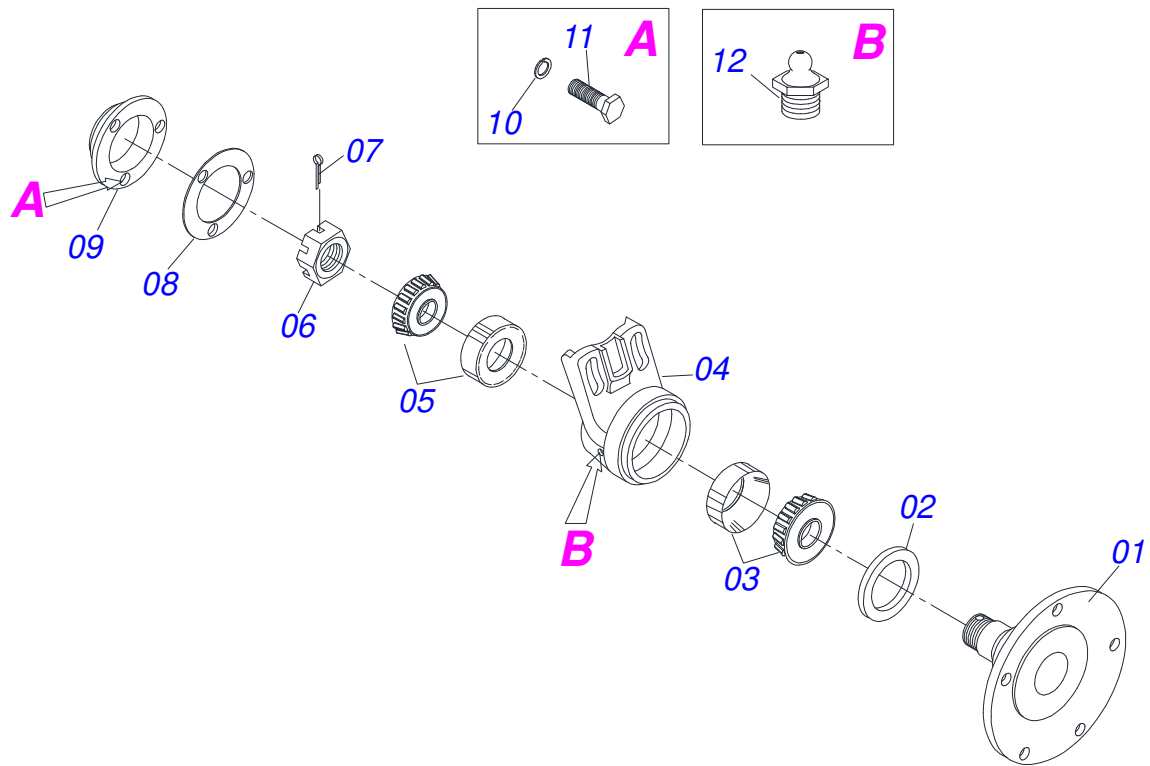

Item	Código	Descrição	Ver Pág.	QT
00	0501051553	CX DISCO COMPL MM AF/AFC	4	01
01	0502040091	PRATO DISCO AF		01
02	0503011866	RETENTOR 00573-B C/FURO AF		01
03	0503010005	ROLAMENTO 32212 IMP		01
04	0502011276	CX DISCO MM AF/AFC		01
05	0503010006	ROLAMENTO 32210 IMP		01
06	0501010888	PORCA CASTELO 1.3/4 10FPP SEX2.5/16 ZN		01
07	0503010010	CONTRAPINO 1/4 X 2.1/2		01
08	0503030227	JUNTA VED 123 X 90 X 0,6		01
09	0502040715	TAMPA PROT AF		01
10	0503010179	ARRUELA PRESSAO 5/16 ZN 1K01528		03
11	0503010240	PARAFUSO 5/16 UNC X 3/4 CS G.2 ZN		03
12	0503010002	GRAXEIRA 1800		01