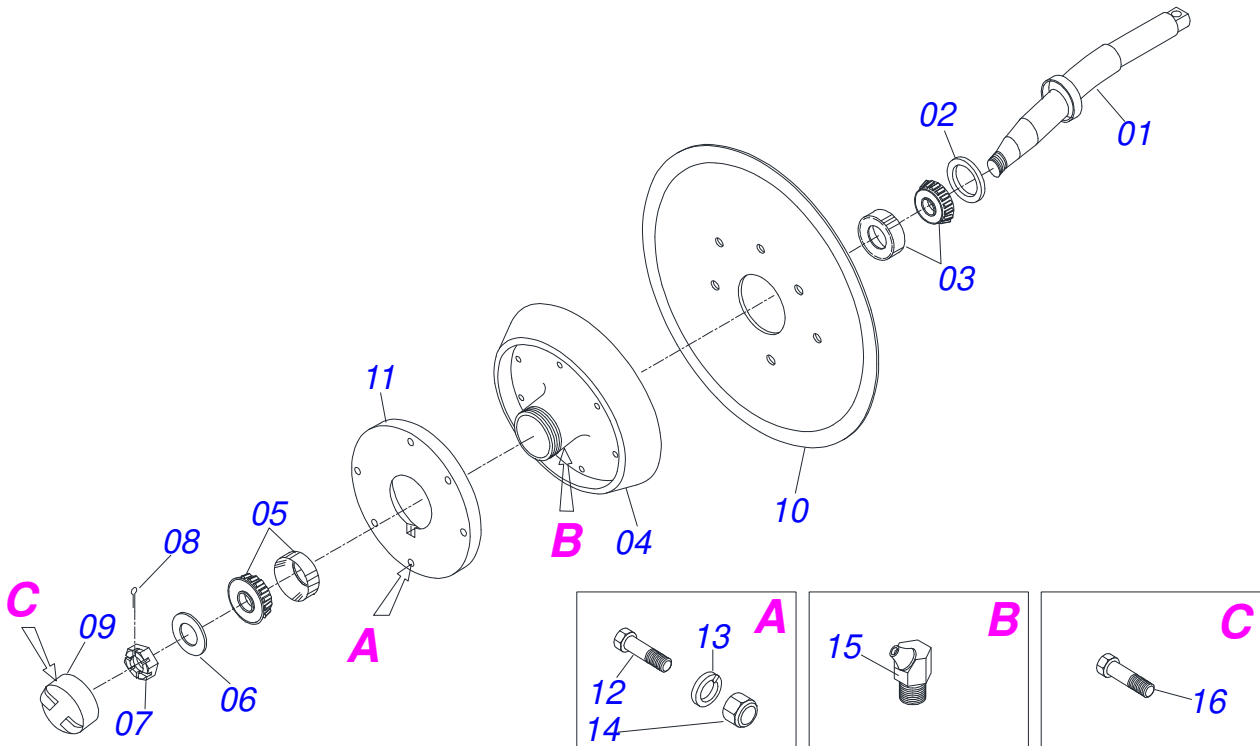

Item	Código	Descrição		Ver Pág.	QT
00	0501040003	RODA GUIA	AF	3	01
01	0501110021	EIXO RODA GUIA	AF		01
02	0503010528	RET 00838-B			01
03	0503010015	ROL LM 501349/501314			01
04	0502020612	CX LIMIT PROF	AF		01
05	0503010016	ROLAMENTO LM 48548/48510			01
06	0501010065	ARRUELA LISA 28 X 58 X 4,75	ZN		01
07	0503030009	PORCA CASTELO 1 UNS 14FPP X 22	ZN		01
08	0503010018	CONTRAPINO 5/32 X 1.1/2			01
09	0502020589	TAMPA PROT	AF		01
10	0603027002	DPL20X6 AFSFR110+6FR D210 TATU			01
11	0502020021	CONTRAPESO	AF		01
12	0501011536	PARAF 1/2 UNC X 2.3/4 C S G.2 ZN			06
13	0503010019	ARRUELA PRESSAO 1/2 ZN 1K01556			06
14	0503010060	PORCA SEXTAVADA 1/2 UNC G.5 ZN			06
15	0503010002	GRAXEIRA 1800			01
16	0503010011	PARAFUSO 5/16 UNC X 1/2 C S G.2 ZN			01