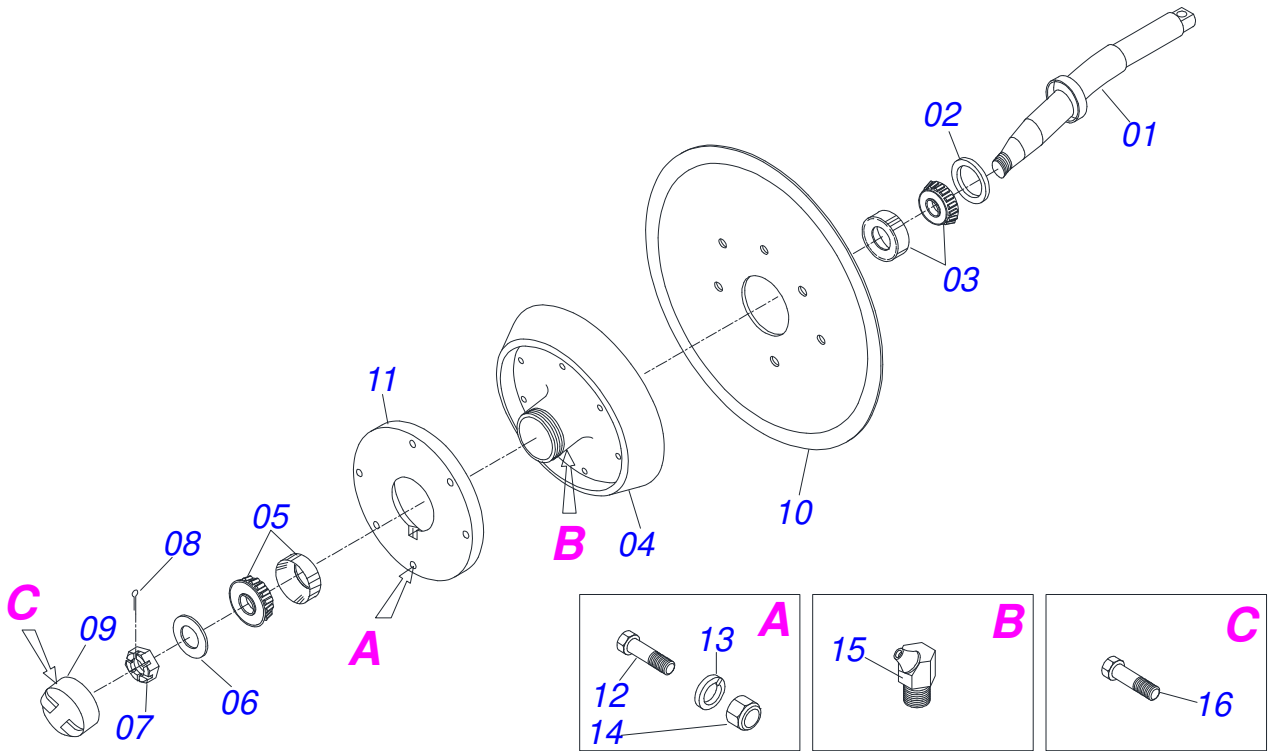

Artículo	Código	Descripción	Ver Pág.	QT
00	0501040003	RUEDA GUIA	3	01
01	0501110021	EJE RUEDA GU-A		01
02	0503010528	RETENES 00838-B		01
03	0503010015	RODAMIENTO LM 501349/501314		01
04	0502020612	MAZA RUEDA PROFUND		01
05	0503010016	RODAMIENTO LM		01
06	0501010065	ARANDELA PRESION 1"		01
07	0503030009	TUERCA CASTILLO 1		01
08	0503010018	PASADOR ABIERTO 5/32 X 1.1/2		01
09	0502020589	TAPA PROTECCION		01
10	0603027002	DISCO LISO PLANO 20 X 6		01
11	0502020021	CONTRAPESO		01
12	0501011536	TORNILLO 1/2" UNC X 2.3/4"		06
13	0503010019	ARANDELA PRESION 1/2"		06
14	0503010060	TUERCA 1/2" UNC		06
15	0503010002	GRASERA 1800		01
16	0503010011	TORNILLO 5/16" UNC X 1/2"		01