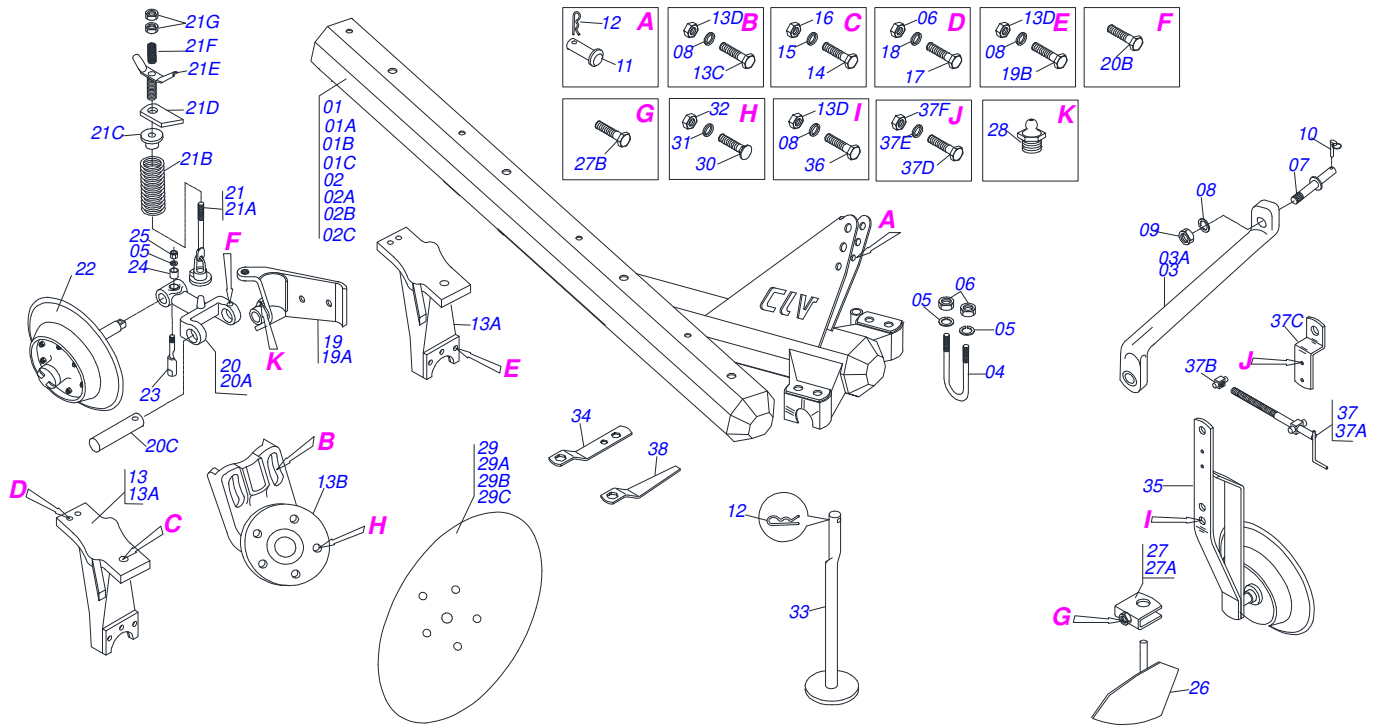

Artículo	Código	Descripción	Ver Pág.	02	03	04	05
01	0511049158	CHASSIS AFCD2 C/R		01	00	00	00
01A	0511049160	CHASSIS AFCD3 C/R		00	01	00	00
01B	0511049162	CHASSIS AFCD4 C/R		00	00	01	00
01C	0511049164	CHASSIS AFCD5 C/R		00	00	00	01
02	0521064674	CHASSIS AFCD2 S/R		01	00	00	00
02A	0521064408	CHASSIS AFCD3 S/R		00	01	00	00
02B	0521062735	CHASSIS AFCD4 S/R		00	00	01	00
02C	0521064678	CHASSIS AFCD5 S/R		00	00	00	01
03	0501010001	EJE MANIPULO 660		01	01	00	00
03A	0501010002	EJE MANIPULO 760		00	00	01	01
04	0521010658	PERNO 3/4 UNC X 148 X 70		02	02	04	04
05	0503010023	ARANDELA PRESION		04	04	09	09
06	0503010014	TUERCA 3/4" UNC		06	07	13	14
07	0521010635	EJE UNION CLASE 2 X 145		02	02	02	02
08	0503010012	ARANDELA PRESION 1"		07	09	11	13
09	0503010340	TUERCA 1		02	02	02	02
10	0503030430	CLAVIJA TRABA 7/16 X 50		02	02	02	02
11	0521010579	EJE UNION		01	01	01	01
12	0503031035	PASADOR ABIERTO 6 X 88		02	02	02	02
13	0501046697	PEDESTAL C/MAZA MMI		01	02	03	04
13A	0501061367	PEDESTAL		01	02	03	04
13B	0501051553	CAJA DISCO COMPLETO	4	01	02	03	04
13C	0501010392	TORNILLO 1" UNC X 5"		02	04	06	08
13D	0501010059	TUERCA 1.5/8		05	07	09	11
14	0501014174	TORNILLO 1.1/4" UNC X 242		02	03	04	05
15	0501017779	ARANDELA PLANA		02	03	04	05
16	0501010087	TUERCA 1.1/4"		02	03	04	05
17	0501010066	TORNILLO 3/4" UNC X 9"		02	02	02	02
18	0501010067	ARANDELA PLANA		02	03	04	05
19	0501046640	PEDESTAL CON MAZA		01	01	01	01
19A	0501060025	APOYO RUEDA GU-A		01	01	01	01