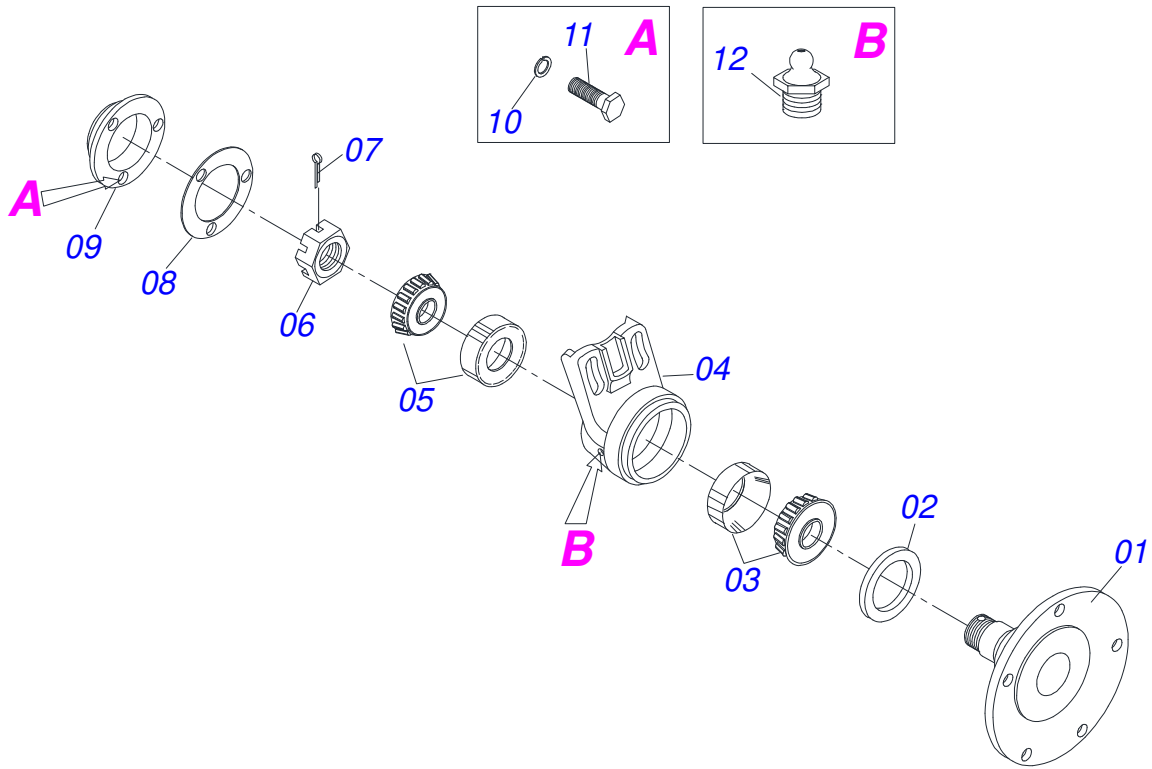

Artículo	Código	Descripción	Ver Pág.	QT
00	0501051553	CAJA DISCO COMPLETO	4	01
01	0502040091	PLATO DISCO		01
02	0503011866	RETEN 00573-B		01
03	0503010005	RODAMIENTO 32212		01
04	0502011276	MAZA DISCO		01
05	0503010006	RODAMIENTO 32210		01
06	0501010888	TUERCA CAST 1.3/4" 10FPP 2.5/16"		01
07	0503010010	PASADOR ABIERTO 1/4 X 2.1/2		01
08	0503030227	JUNTA VEDAMIENTO 123 X 90 X 0,6		01
09	0502040715	TAPA PROTECCION		01
10	0503010179	ARANDELA PRESION		03
11	0503010240	TORNILLO 5/16" UNC X 3/4"		03
12	0503010002	GRASERA 1800		01