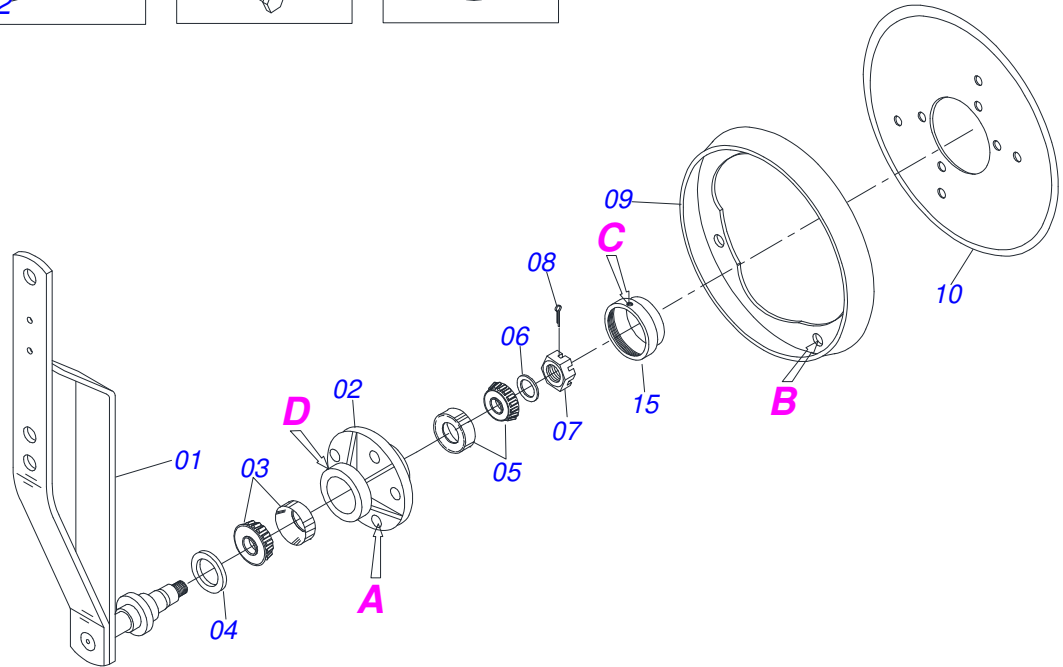

Artículo	Código	Descripción	Ver Pág.	02	03	04	05
19B	0501010191	TORNILLO 1" UNC X 6"		02	02	02	02
20	0501040564	HORQUILLA ARTICULADO COMPLETO		01	01	01	01
20A	0502040003	HORQUILLA ARTICULADO		01	01	01	01
20B	0501010063	TORNILLO 1/2 UNC X 1.1/2		01	01	01	01
20C	0501017548	EJE ARTICULACION		01	01	01	01
21	0501040565	AJUSTADOR COMPLETO		01	01	01	01
21A	0501069015	REGULADOR INFERIOR RESORTE		01	01	01	01
21B	0503030441	RESORTE COMPRESION 68,5X145X12,70		01	01	01	01
21C	0502040302	APOYO RESORTE		01	01	01	01
21D	0501010190	CONTRA TUERCA TRABA		01	01	01	01
21E	0501060027	TORNILLO REGULADOR		01	01	01	01
21F	0503030008	RESORTE COMPRESION 27 X 52,5 X 3		01	01	01	01
21G	0503010013	TUERCA 5/8		02	02	02	02
22	0501040003	RUEDA GUIA	3	01	01	01	01
23	0501010007	TRABA EJE RUEDA GU-A		01	01	01	01
24	0521010679	BUJE TRABA		01	01	01	01
25	0503010335	TUERCA 3/4		01	01	01	01
26	0501060028	LIMPIADOR DISCO		02	03	04	05
27	0501040025	U LIMPIADOR CON TUERCA/TORNILLO		02	03	04	05
27A	0501060029	U LIMPIADOR CON TUERCA		02	03	04	05
27B	0503010232	TORNILLO 5/8 UNC X 1.3/4		02	03	04	05
28	0503010002	GRASERA 1800		01	01	01	01
29	0601036001	DISCO LISO 26 X 4,75		02	03	04	05
29A	0601036002	DISCO LISO 26 X 6		02	03	04	05
29B	0601039002	DISCO LISO 28 X 6		02	03	04	05
29C	0601042003	DISCO LISO P30 X 7,5		02	03	04	05
30	0503012956	TORNILLO 1/2" BSW X 1.1/2"		10	15	20	25
31	0503010019	ARANDELA PRESION 1/2"		10	15	20	25
32	0503010020	TUERCA 1/2		10	15	20	25
33	0501062412	DESCANSO 725		01	01	01	01
34	0511018451	LLAVE UNIVERSAL 5/8 X 3/4 X 1		01	01	01	01
35	0501040004	RUEDA PROFUNDIDAD	2	01	01	01	01
36	0501010079	TORNILLO 1" UNC X 4"		01	01	01	01
37	0501040562	MANIPULO RUEDA PROFUNDIDAD		01	01	01	01
37A	0501060041	MANIPULO		01	01	01	01
37B	0502020013	TUERCA AJUSTE		01	01	01	01
37C	0501010010	APOYO MANIPULO		01	01	01	01
37D	0501010080	TORNILLO 3/8"		04	04	04	04
37E	0503010025	ARANDELA PRESION 3/8		04	04	04	04
37F	0503010026	TUERCA 3/8		04	04	04	04
38	0501010198	CLAVE 1.1/4 CABO CHATO		01	01	01	01