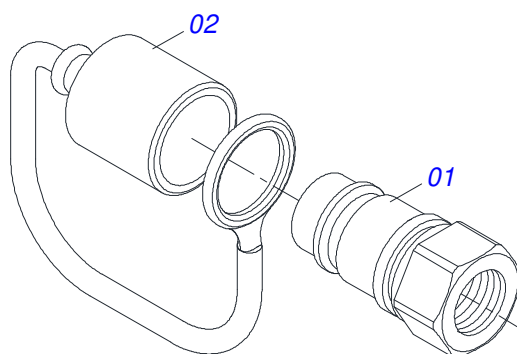

Item	Código	Descrição	Ver Pág.	QT
01	0503010065	PNEU 6.00X 16 - 6LONAS		01
02	0503010068	CAMARA AR 6.00 X 16		01
03	0503010894	RODA 4,50X16X118X6F16,5X152,4		01

Item	Código	Descrição	Ver Pág.	QT
01	0503010893	RODA 5,50 X 16 X 118 X 6F (17,2 X 152,4)		01
02	0503010033	CAMARA AR 7.50 X 16		01
03	0503010120	PNEU 7.50X 16 -10LONAS		01

JOGO MANGUEIRA

Item	Código	Descrição	Ver Pág.	QT
01	0521056233	MANGUEIRA 3/8 X 6000 TR-TM PRETA/VERMELHA		01
01A	0501080443	MANGUEIRA 3/8 X 6000 TR-TM		01
01B	0503034495	MANOPLA MANGUEIRA HIDRAULICA (VERMELHO)		01
01C	0503034492	MANOPLA MANGUEIRA HIDRAULICA (PRETO)		01
01D	0503018952	PARAFUSO PLASTICO PANELA PH 2,5 X 10 ZB		06
02	0521055893	MANGUEIRA 3/8 X 5850 TR-TM PRETA/AZUL		01
02A	0501080421	MANGUEIRA 3/8 X 5850 TR-TM		01
02B	0503034492	MANOPLA MANGUEIRA HIDRAULICA (PRETO)		01
02C	0503034494	MANOPLA MANGUEIRA HIDRAULICA (AZUL)		01
02D	0503018952	PARAFUSO PLASTICO PANELA PH 2,5 X 10 ZB		06