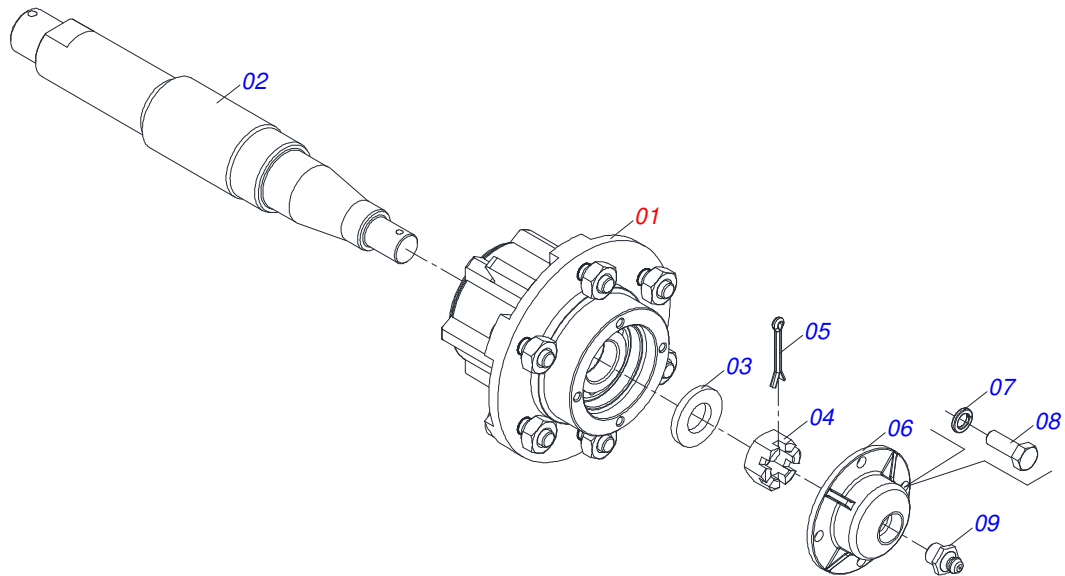

Item	Código	Descrição	Ver Pág.	QT
001	0501051142	CAIXA RODADO COM ROLAMENTO	4	01
002	0521010822	EIXO 63,50 X 520 ATCR 16A28		01
003	0501016545	ARRUELA LISA 26 X 50 X 6,30 ZN		01
004	0503030009	PORCA CASTELO 1 UNS 14FPP X 22 ZN		01
005	0503010018	CONTRAPINO 5/32 X 1.1/2		01
006	0502020591	TAMPA PROTETORA		01
007	0503011444	ARRUELA PRESSAO 5/16 SA		04
008	0503010358	PARAFUSO 5/16 UNC X 7/8 C S G.5 ZN		04
009	0503010002	GRAXEIRA 1800		01