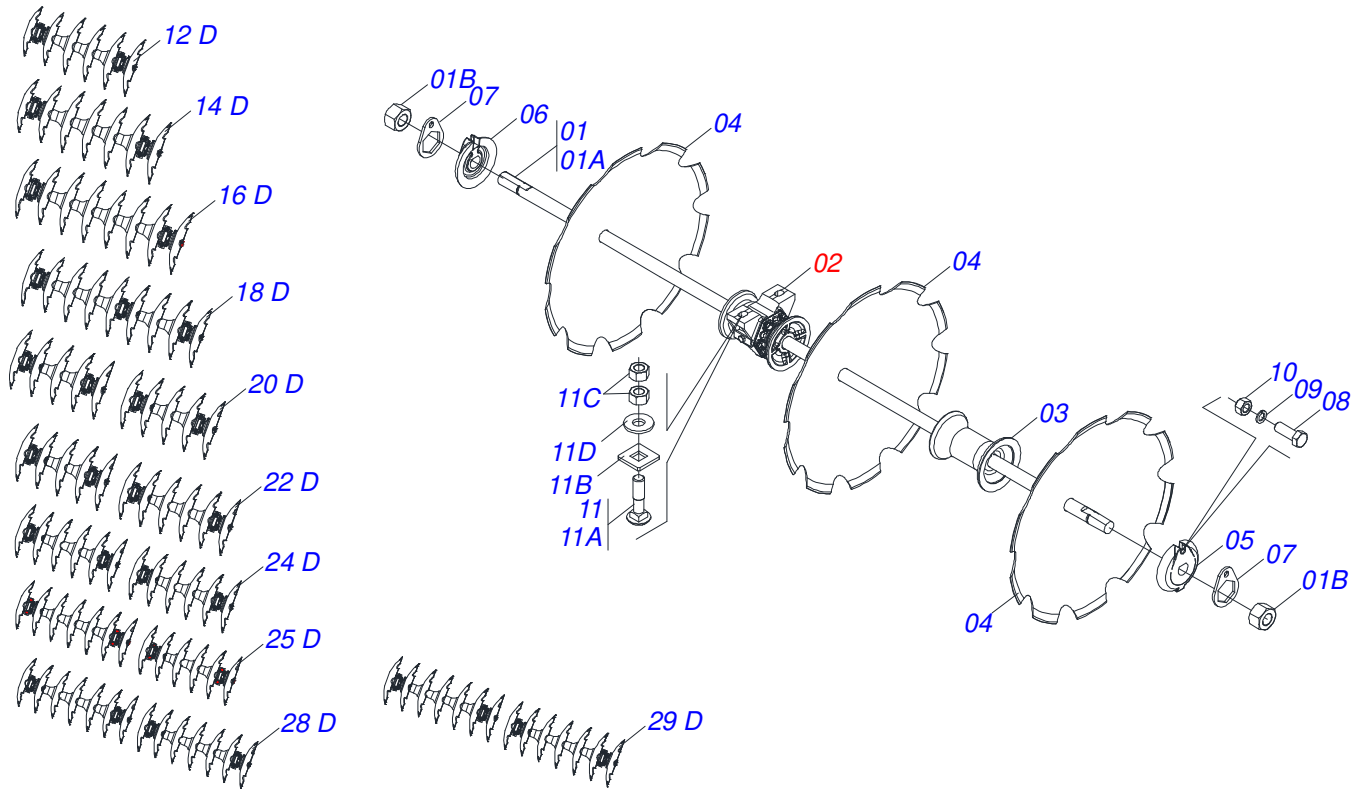

Item	Código	Descrição	Ver Pág.	12	14	16	18	20	22	24	25	28	29
01	0501046855	EIXO 1.5/8 7FPP X1320-PORCAS 2.3/4		01	00	00	00	00	01	02	02	00	00
01.	0501046854	EIXO 1.5/8 7FPP X1240-PORCAS 2.3/4		00	02	00	00	00	00	00	00	00	00
01..	0501046859	EIXO 1.5/8 7FPP X1780-PORCAS 2.3/4		00	00	02	00	00	00	00	00	00	00
01...	0501046860	EIXO 1.5/8 7FPP X2020-PORCAS 2.3/4		00	00	00	02	00	00	00	00	00	00
01....	0501046853	EIXO 1.5/8 7FPP X1090-PORCAS 2.3/4		00	00	00	00	02	01	00	00	00	00
01.....	0501046857	EIXO 1.5/8 7FPP X1555-PORCAS 2.3/4		00	00	00	00	00	00	00	01	02	02
01A	0501015237	EIXO 1.5/8 7FPP X1320		01	00	00	00	00	01	02	02	00	00
01A.	0501019016	EIXO 1.5/8 7FPP X1240		00	01	00	00	00	00	00	00	00	00
01A..	0501015631	EIXO 1.5/8 7FPP X 1780		00	00	01	00	00	00	00	00	00	00
01A...	0501015329	EIXO 1.5/8 7FPP X2020		00	00	00	01	00	00	00	00	00	00
01A....	0501015029	EIXO 1.5/8 7FPP X 1090		00	00	00	00	02	01	00	00	00	00
01A.....	0501015632	EIXO 1.5/8 7FPP X1555		00	00	00	00	00	00	00	01	02	02
01B	0502040640	PORCA 1.5/8 7 FPP SEXTAVADO 2.3/4 ZN		04	04	04	04	08	08	08	08	08	08
02	0501042963	MANCAL AGRICOLA DM OL 225 1.5/8 ST	16	02	02	02	03	04	04	04	04	04	04
02.	0501046914	MANCAL AGRICOLA CM GX 225 X 1.5/8 GA	17	02	02	02	03	04	04	04	04	04	04
03	0502010626	SEPARADOR 226 C/ F 1.5/8		03	04	05	05	04	05	06	07	08	08
04	0602030005	DISCO RECORTADO 24X6 C84AF04FR1.11/16 10R TA/CIV		06	07	08	09	10	10	12	12	14	14
04.	0602037004	DISCO RECORTADO 28X6 C102AF04FR1.11/16 10R TAT/CV		06	07	08	09	10	10	12	12	14	14
04..	0602033005	DISCO RECORTADO 26X6 C90AF04FR1.11/16 10R TAT/CIV		06	07	08	09	10	10	12	12	14	14
05	0502011048	TRAVA EIXO EXTERNO 1.5/8		04	04	04	04	08	08	08	08	08	08
06	0502011047	TRAVA EIXO INTERNO 1.5/8		04	04	04	04	08	08	08	08	08	08
07	0511014339	TRAVA PORCA 1.5/8 SEXTAVADO 71,0/71,5 GA		04	04	04	04	08	08	08	08	08	08
08	0503010232	PARAFUSO 5/8 UNC X 1.3/4 C S G.5 ZN		04	04	04	04	08	08	08	08	08	08
09	0503010027	ARRUELA PRESSAO 5/8 ZN 1K01574		04	04	04	04	08	08	08	08	08	08
10	0503010013	PORCA SEXTAVADA 5/8 UNC G.5 ZN		04	04	04	04	08	08	08	08	08	08
11	0511040034	CONJUNTO PEÇAS IMPLENTO CO 3/4 UNC X 3.1/4 CA		04	04	04	04	08	08	08	08	08	08
11A	0501017303	PARAFUSO 3/4 UNC X 3.1/4 CAPQ G.5 ZN		04	04	04	04	08	08	08	08	08	08
11B	0501010949	TRAVA PARAFUSO 3/4		04	04	04	04	08	08	08	08	08	08