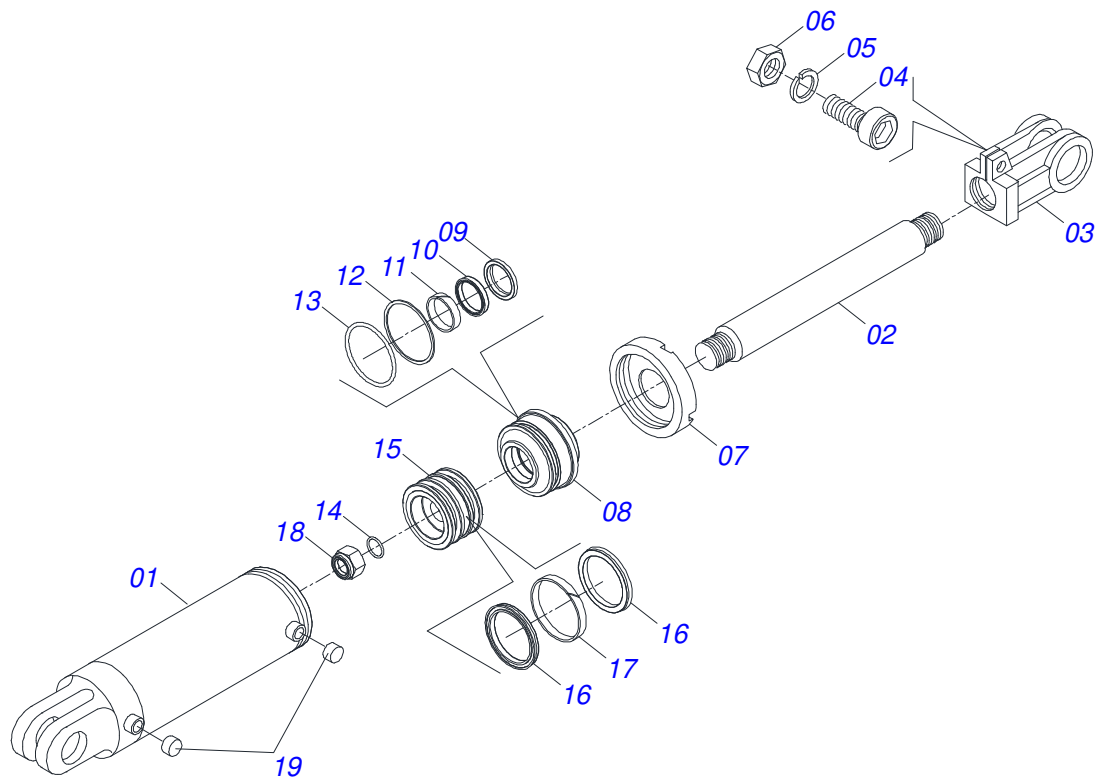

Item	Código	Descrição	Ver Pág.	QT
01	0511061588	CAMISA 85,70 X 384		01
02	0521010421	EXTENSOR CILINDRO HIDRAULICO 44,45 X 396		01
03	0502040747	GARFO 32,54		01
04	0503011094	PARAFUSO 3/8 UNC X 2 C C S I 12.9		01
05	0503010025	ARRUELA PRESSAO 3/8 ZN 1K01527		01
06	0503010026	PORCA SEXTAVADA 3/8 UNC G.5 ZN		01
07	0502010993	TAMPA MOVEL 85,72		01
08	0502010781	SUPORTE ANEIS 44,45 X 85,72		01
09	0503010761	ANEL RASPADOR		01
10	0503010990	GAXETA 1870-1750-375-B		01
11	0503010949	ANEL G.I.1.3/4X3X1/2 W2-2000-500 PK		01
12	0503011060	ANEL BACK-UP 8-336 1G31106		01
13	0503010976	ANEL O RING 2-336 N 3006-9B 1G85119		01
14	0503010042	ANEL O RING 2-214 N 3006-9B 1G05116		01
15	0502010843	EMBOLO 44,45 X 85,7		01
16	0503010170	GAXETA 3120 2750		02
17	0503010948	ANEL G.E.3.3/8X2X1/2 W4-3346-590 PK		01
18	0503010063	PORCA SEXTAVADO AUTOTRAVANTE COM NYLON 1 UNS ALTA G.5 ZN		01
19	0503030385	PLUG CILINDRICO N-002		02
20	0501031796	JOGO REPARO COMPLETO CILINDRO 44,45 X 85,72 B		01