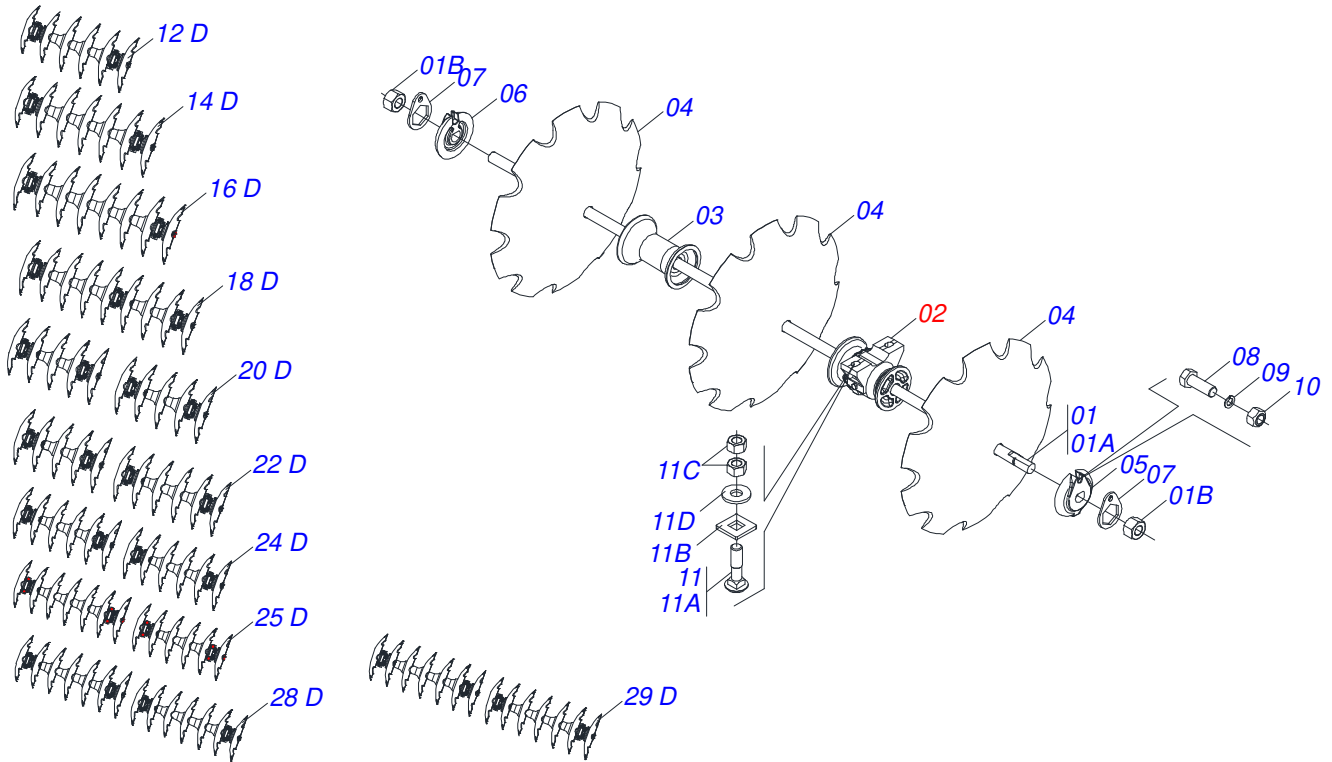

Item	Código	Descrição	Ver Pág.	12	14	16	18	20	22	24	25	28	29
01	0501046855	EIXO 1.5/8 7FPP X1320-PORCAS 2.3/4		01	00	00	00	00	01	02	02	00	00
01.	0501046854	EIXO 1.5/8 7FPP X1240-PORCAS 2.3/4		00	02	00	00	00	00	00	00	00	00
01..	0501046859	EIXO 1.5/8 7FPP X1780-PORCAS 2.3/4		00	00	02	00	00	00	00	00	00	00
01...	0501046860	EIXO 1.5/8 7FPP X2020-PORCAS 2.3/4		00	00	00	02	00	00	00	00	00	00
01....	0501046853	EIXO 1.5/8 7FPP X1090-PORCAS 2.3/4		00	00	00	00	02	01	00	00	00	00
01.....	0501046857	EIXO 1.5/8 7FPP X1555-PORCAS 2.3/4		00	00	00	00	00	00	00	01	02	02
01A	0501015237	EIXO 1.5/8 7FPP X1320		01	00	00	00	00	01	02	02	00	00
01A.	0501019016	EIXO 1.5/8 7FPP X1240		00	01	00	00	00	00	00	00	00	00
01A..	0501015631	EIXO 1.5/8 7FPP X 1780		00	00	01	00	00	00	00	00	00	00
01A...	0501015329	EIXO 1.5/8 7FPP X2020		00	00	00	01	00	00	00	00	00	00
01A....	0501015029	EIXO 1.5/8 7FPP X 1090		00	00	00	00	02	01	00	00	00	00
01A.....	0501015632	EIXO 1.5/8 7FPP X1555		00	00	00	00	00	00	00	01	02	02
01B	0502040640	PORCA 1.5/8 7 FPP SEXTAVADO 2.3/4 ZN		04	04	04	04	08	08	08	08	08	08
02	0501042963	MANCAL AGRICOLA DM OL 225 1.5/8 ST	16	02	02	02	03	04	04	04	04	04	04
02.	0501046914	MANCAL AGRICOLA CM GX 225 X 1.5/8 GA	17	02	02	02	03	04	04	04	04	04	04
03	0502010626	SEPARADOR 226 C/ F 1.5/8		03	04	05	05	04	05	06	07	08	08
04	0602030005	DISCO RECORTADO 24X6 C84AF04FR1.11/16 10R TA/CIV		06	07	08	09	10	10	12	12	14	14
04.	0602037004	DISCO RECORTADO 28X6 C102AF04FR1.11/16 10R TAT/CV		06	07	08	09	10	10	12	12	14	14
04..	0602033005	DISCO RECORTADO 26X6 C90AF04FR1.11/16 10R TAT/CIV		06	07	08	09	10	10	12	12	14	14
05	0502011048	TRAVA EIXO EXTERNO 1.5/8		04	04	04	04	08	08	08	08	08	08
06	0502011047	TRAVA EIXO INTERNO 1.5/8		04	04	04	04	08	08	08	08	08	08
07	0511014339	TRAVA PORCA 1.5/8 SEXTAVADO 71,0/71,5 GA		04	04	04	04	08	08	08	08	08	08
08	0503010232	PARAFUSO 5/8 UNC X 1.3/4 C S G.5 ZN		04	04	04	04	08	08	08	08	08	08
09	0503010027	ARRUELA PRESSAO 5/8 ZN 1K01574		04	04	04	04	08	08	08	08	08	08
10	0503010013	PORCA SEXTAVADA 5/8 UNC G.5 ZN		04	04	04	04	08	08	08	08	08	08
11	0511040034	CONJUNTO PEÇAS IMPLENTO CO 3/4 UNC X 3.1/4 CA		04	04	04	04	08	08	08	08	08	08
11A	0501017303	PARAFUSO 3/4 UNC X 3.1/4 CAPQ G.5 ZN		04	04	04	04	08	08	08	08	08	08
11B	0501010949	TRAVA PARAFUSO 3/4		04	04	04	04	08	08	08	08	08	08