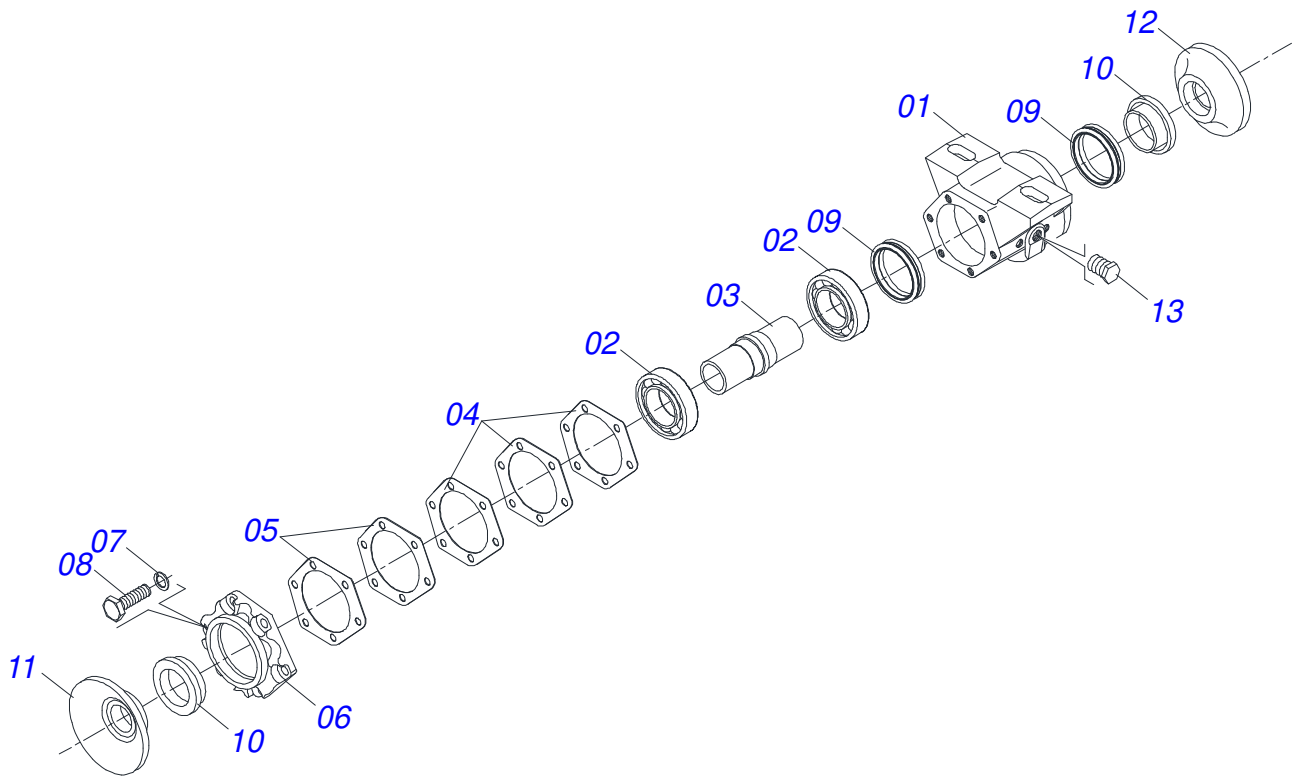

Item	Código	Descrição	Ver Pág.	QT
001	0502020446	CAIXA DM		01
002	0503010113	ROLAMENTO 30212		02
003	0502010639	EIXO MANCAL CM/DM		01
004	0503031972	JUNTA VEDAÇÃO 137 X 113,2 X 0,3		03
005	0503031973	JUNTA VEDAÇÃO 137 X 113,2 X 0,1		02
006	0502012445	TAMPA CAIXA MANCAL (CAIXA LEVE)		01
007	0503011443	ARRUELA PRESSAO 3/8 SA		06
008	0503010237	PARAFUSO 3/8 UNC X 1 C S G.5 ZN		06
009	0503030027	RETENTOR LP JB-255		02
010	0502010633	PORTA RETENTOR COM BUCHA		02
011	0502040239	ENCOSTO EXTERNO DOS DISCOS		01
012	0502040240	ENCOSTO INTERNO DOS DISCOS		01
013	0503010856	BUJAO R3/8" BSPT		01