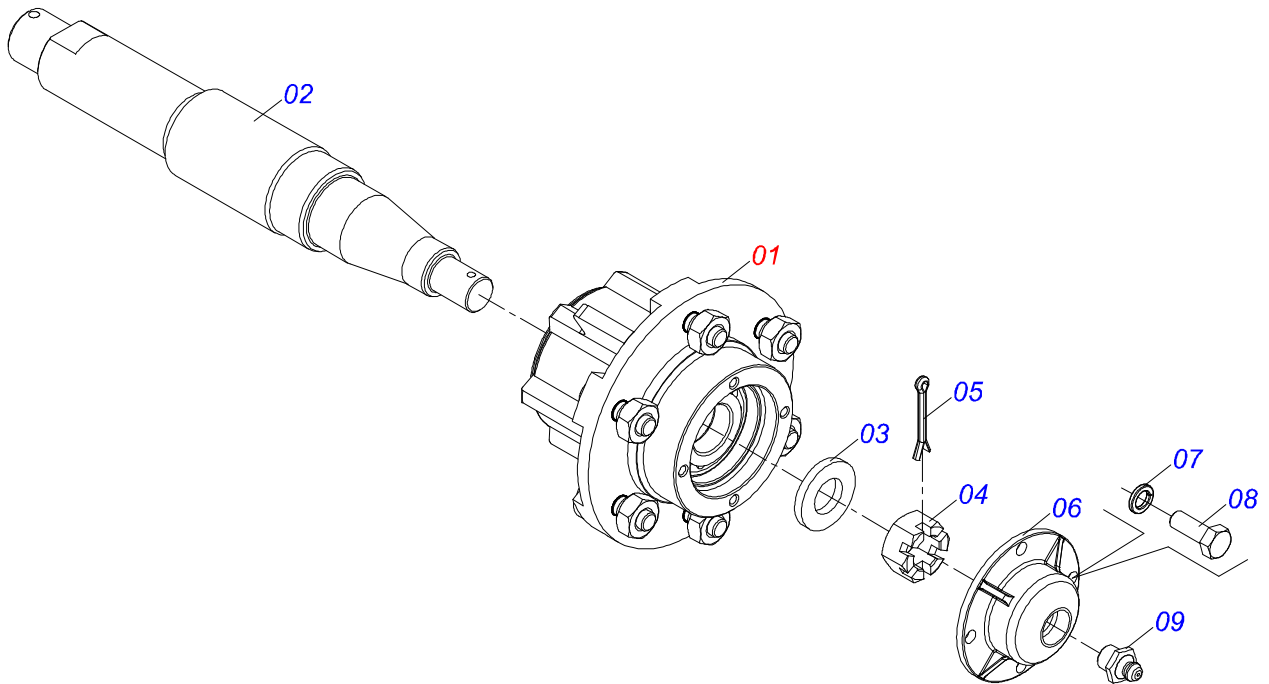

Item	Código	Descrição	Ver Pág.	QT
01	0501051142	CAIXA RODADO COM ROLAMENTO	4	01
02	0521010821	EIXO 63,50 X 420		01
03	0501016545	ARRUELA LISA 26 X 50 X 6,30 ZN		01
04	0503030009	PORCA CASTELO 1 UNS 14FPP X 22 ZN		01
05	0503010018	CONTRAPINO 5/32 X 1.1/2		01
06	0502020591	TAMPA PROTETORA		01
07	0503011444	ARRUELA PRESSAO 5/16 SA		04
08	0503010358	PARAFUSO 5/16 UNC X 7/8 C S G.5 ZN		04
09	0503010002	GRAXEIRA 1800		01