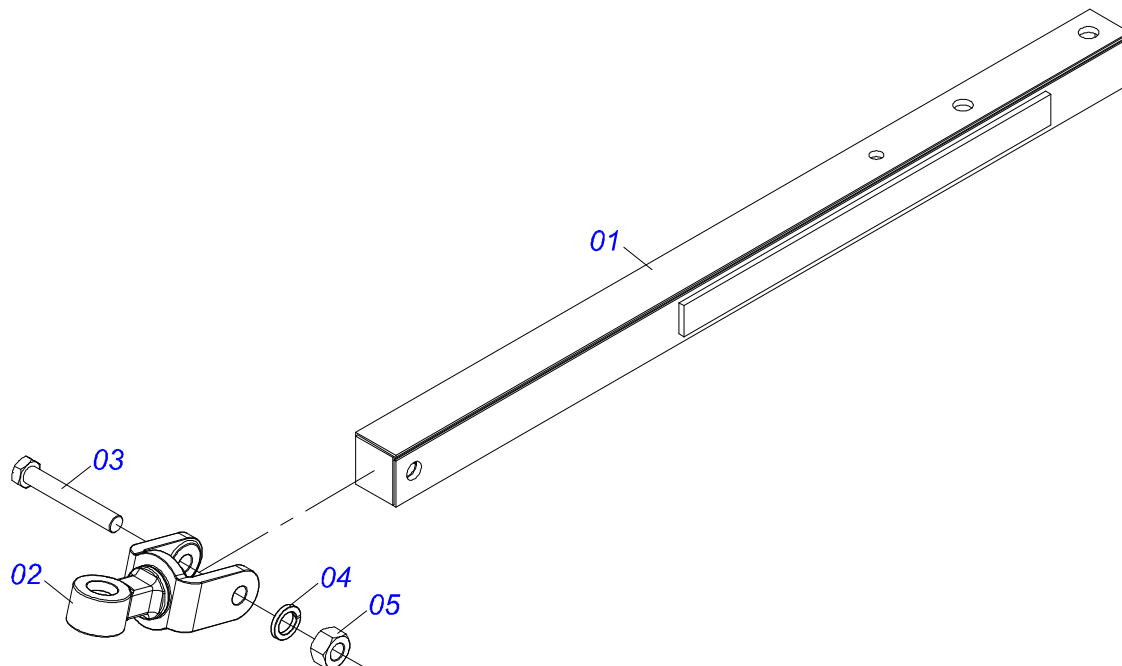

BARRA TRACAO COMPLETO

Item	Código	Descrição	Ver Pág.	QT
01	0501060188	BARRA DE TRAÇÃO 1400		01
02	0521061775	ENGATE AO TRATOR		01
03	0501010060	PARAFUSO 1 UNC X 6.1/2 C S G.5 ZN		01
04	0503011438	ARRUELA PRESSAO 1		01
05	0501010059	PORCA SEXTAVADA 1 UNC (PESADA) G.5 ZN		01