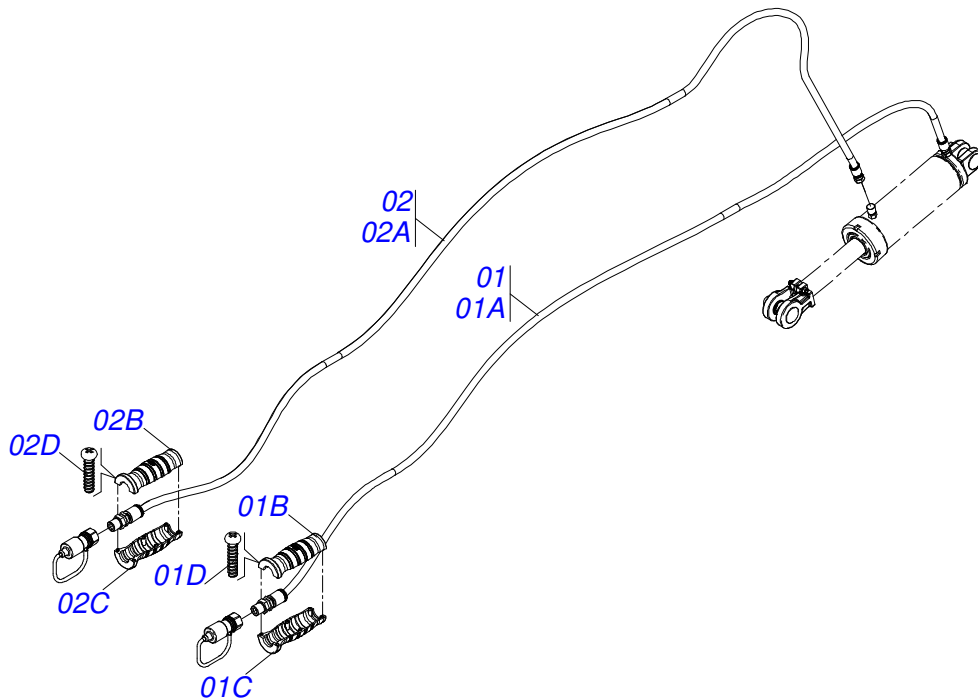

JOGO MANGUEIRA

Item	Código	Descrição	Ver Pág.	QT
01	0521056233	MANGUEIRA 3/8 X 6000 TR-TM PRETA/VERMELHA		01
01A	0501080443	MANGUEIRA 3/8 X 6000 TR-TM		01
01B	0503034495	MANOPLA MANGUEIRA HIDRAULICA (VERMELHO)		01
01C	0503034492	MANOPLA MANGUEIRA HIDRAULICA (PRETO)		01
01D	0503018952	PARAFUSO PLASTICO PANELA PH 2,5 X 10 ZB		06
02	0521055893	MANGUEIRA 3/8 X 5850 TR-TM PRETA/AZUL		01
02A	0501080421	MANGUEIRA 3/8 X 5850 TR-TM		01
02B	0503034492	MANOPLA MANGUEIRA HIDRAULICA (PRETO)		01
02C	0503034494	MANOPLA MANGUEIRA HIDRAULICA (AZUL)		01
02D	0503018952	PARAFUSO PLASTICO PANELA PH 2,5 X 10 ZB		06