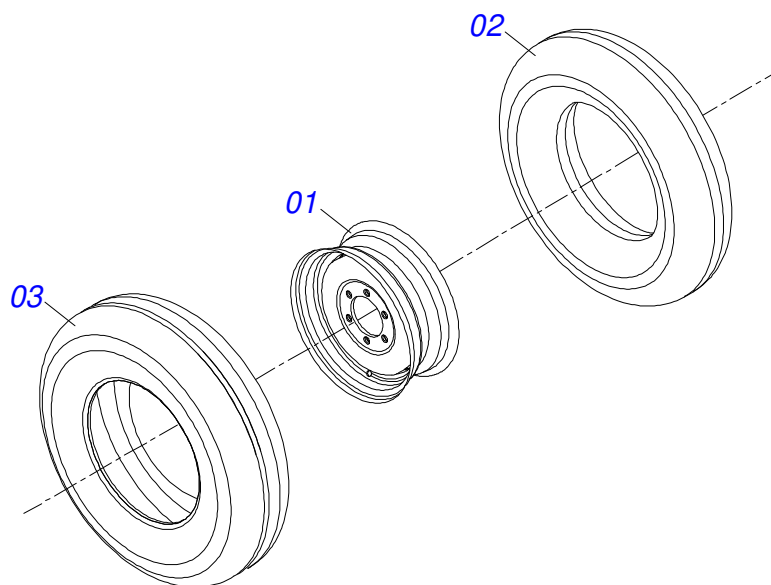

Item	Código	Descrição	Ver Pág.	QT
01	0503010893	RODA 5,50 X 16 X 118 X 6F (17,2 X 152,4)		01
02	0503010033	CAMARA AR 7.50 X 16		01
03	0503010120	PNEU 7.50X 16 -10LONAS		01