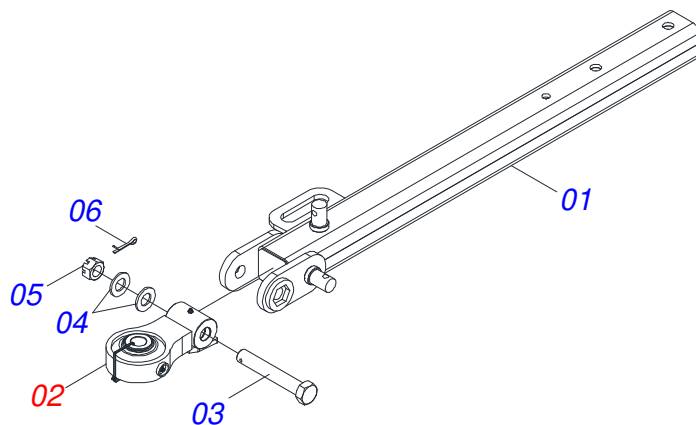

Item	Código	Descrição	Ver Pág.	QT
01	0521069165	BARRA TRACAO 1416 GDFM		01
02	0521057520	ENGATE COM APOIO COM ROTULA COMPLETO		01
03	0581015973	PARAFUSO 1.1/4 UNC X 8 C S G5		01
04	0501017779	ARRUELA LISA 32 X 60 X 4,75		02
05	0503013026	PORCA CASTELO 1.1/4 UNC 1K03893 ZN		01
06	0503010010	CONTRAPINO 1/4 X 2.1/2		01