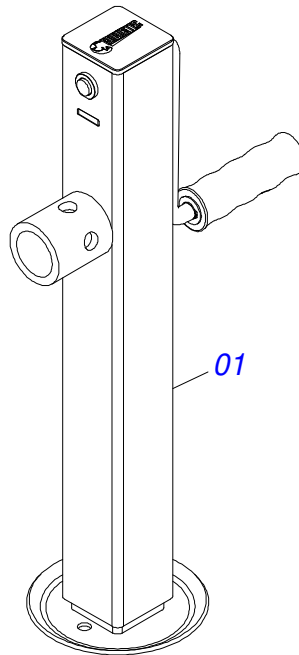

Item	Código	Descrição	Ver Pág.	QT
01	0503062157	MACACO COMPLETO (1259) ROBUSTEC	13	01