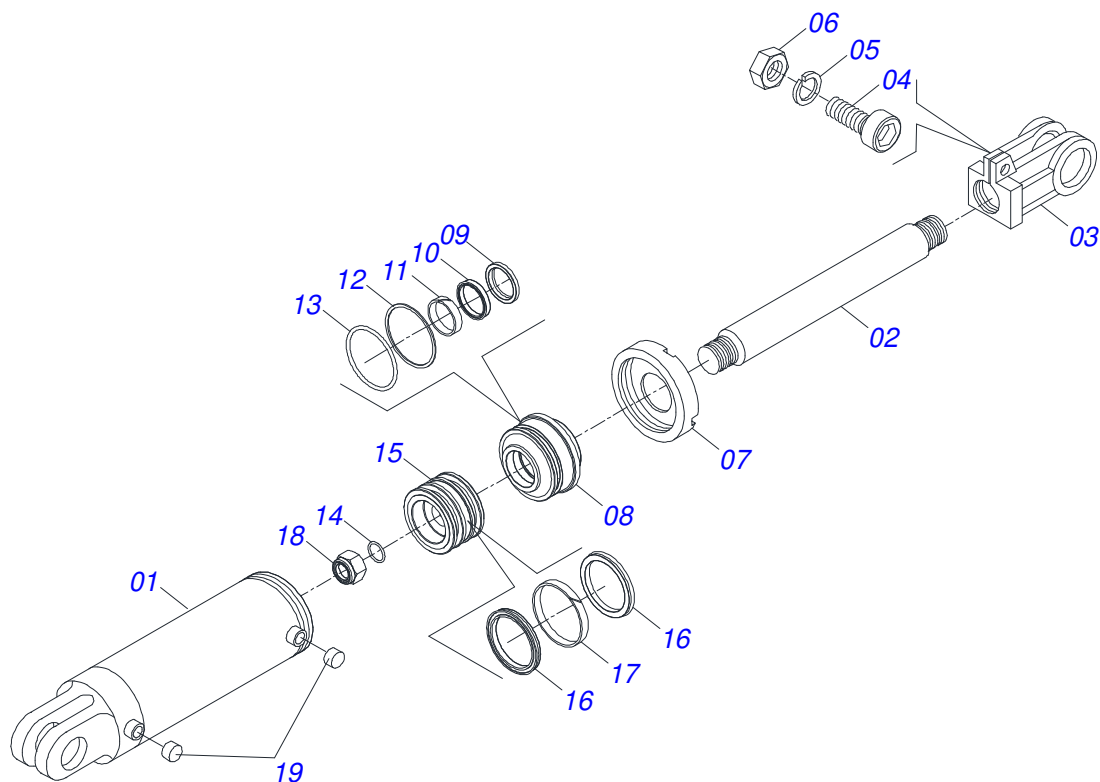

Artículo	Código	Descripción	Ver Pág.	QT
01	0511061588	CAMISA 85,72 X 415,5		01
02	0521010421	EXTENSOR CILINDRO HIDRAULICO		01
03	0502040747	HORQUILLA		01
04	0503011094	TORNILLO 3/8" UNC X 2" C C S I 12.9		01
05	0503010025	ARANDELA PRESION 3/8		01
06	0503010026	TUERCA 3/8		01
07	0502010993	TAPA MOVIL 85,72		01
08	0502010781	SOPORTE ANILLOS 44,45 X 85,72		01
09	0503010761	ANILLO RASCADOR D-1750		01
10	0503010990	ANILLO 1870-1750-375-B		01
11	0503010949	ANILLO GUIA INTERNO W2-2000-500		01
12	0503011060	ANILLO BACK-UP 8-336		01
13	0503010976	ANILLO O'RING 2-336 N 3006-9B		01
14	0503010042	ANILLO O'RING 2-214 N 3006-9B		01
15	0502010843	EMBOLO 44,45 X 85,7		01
16	0503010170	ANILLO 3120 2750		02
17	0503010948	ANILLO GUIA EXTERNO W4-3346-590		01
18	0503010063	TUERCA 1" UNF		01
19	0503030385	PLUG CILINDRICO N-002		02
20	0501031796	JUEGO REPARO COMPLETO CILINDRO		01

Artículo	Código	Descripción	Ver Pág.	QT
01	0501069906	CAMISA 101,6 X 398		01
02	0521010422	EXTENSOR CILINDRO HIDRAULICO		01
03	0502040747	HORQUILLA		01
04	0503011094	TORNILLO 3/8" UNC X 2" C C S I 12.9		01
05	0503010025	ARANDELA PRESION 3/8		01
06	0503010026	TUERCA 3/8		01
07	0502010017	TAPA MOVIL 101,6		01
08	0502010778	SOPORTE ANILLOS 50,8 X 101,6		01
09	0503010039	ANILLO RASCADOR D-2000		01
10	0503010991	ANILLO 1870-2000-375-B		01
11	0503010952	ANILLO GUIA INTERNO W2-2250-500		01
12	0503011061	ANILLO BACK-UP 8-342		01
13	0503010338	ANILLO O'RING 2-342 N 3006-9B		01
14	0503010345	ANILLO O'RING 2-218 N 3006-9B		01
15	0502010992	EMBOLO 50,8 X 101,6		01
16	0503010043	ANILLO 3750-3250		02
17	0503010994	ANILLO GUIA EXTERNO W2-4000-500		01
18	0503010817	TUERCA 1.1/4		01
19	0503030385	PLUG CILINDRICO N-002		02
20	0501031799	JUEGO REPARO COMPLETO		01