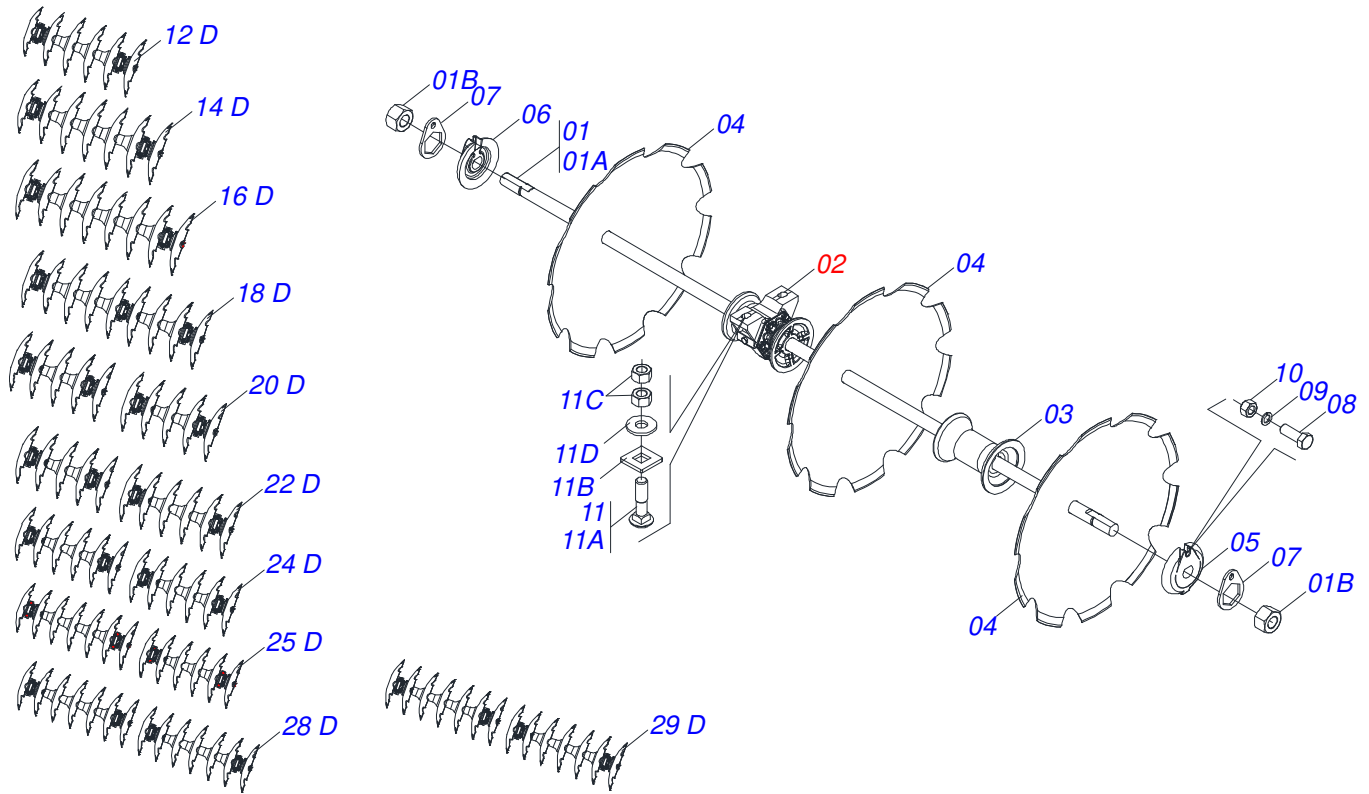

Artículo	Código	Descripción	Ver	Pág.	12	14	16	18	20	22	24	25	28	29
01	0501046855	EJE 1.5/8 7HPP X 1320-TUERCAS 2.3/4			01	00	00	00	00	01	02	02	00	00
01.	0501046854	EJE 1.5/8 7HPP X 1240-TUERCAS 2.3/4			00	02	00	00	00	00	00	00	00	00
01..	0501046859	EJE 1.5/8 7HPP X 1780-TUERCAS 2.3/4			00	00	02	00	00	00	00	00	00	00
01...	0501046860	EJE 1.5/8 7HPP X 2020-TUERCAS 2.3/4			00	00	00	02	00	00	00	00	00	00
01....	0501046853	EJE 1.5/8 7HPP X 1090-TUERCAS 2.3/4			00	00	00	00	02	01	00	00	00	00
01.....	0501046857	EJE 1.5/8 7HPP X 1555-TUERCAS 2.3/4			00	00	00	00	00	00	00	01	02	02
01A	0501015237	EJE 1.5/8 7HPP X 1320			01	00	00	00	00	01	02	02	00	00
01A.	0501019016	EJE 1.5/8 7HPP X 1240			00	01	00	00	00	00	00	00	00	00
01A..	0501015631	EJE 1.5/8 7HPP X 1780			00	00	01	00	00	00	00	00	00	00
01A...	0501015329	EJE 1.5/8 7HPP X 2020			00	00	00	01	00	00	00	00	00	00
01A....	0501015029	EJE 1.5/8 7HPP X 1090			00	00	00	00	02	01	00	00	00	00
01A.....	0501015632	EJE 1.5/8 7HPP X 1555			00	00	00	00	00	00	00	01	02	02
01B	0502040640	TUERCA 1.5/8" 7FPP 2.3/4"			04	04	04	04	08	08	08	08	08	08
02	0501042963	CHUMACERA AGR DM OL 225 1.5/8 ST	16		02	02	02	03	04	04	04	04	04	04
02.	0501046914	CHUMACERA AGR CM GX 225 1.5/8 SD PR	17		02	02	02	03	04	04	04	04	04	04
03	0502010626	SEPARADOR 226			03	04	05	05	04	05	06	07	08	08
04	0602030005	DISCO REC 24 X 6			06	07	08	09	10	10	12	12	14	14
04.	0602037004	DISCO REC 28 X 6			06	07	08	09	10	10	12	12	14	14
04..	0602033005	DISCO REC 26 X 6			06	07	08	09	10	10	12	12	14	14
05	0502011048	TRABA EJE EXT 1.5/8"			04	04	04	04	08	08	08	08	08	08
06	0502011047	TRABA EJE INT 1.5/8"			04	04	04	04	08	08	08	08	08	08
07	0511014339	TRABA TUERCA 1.5/8"			04	04	04	04	08	08	08	08	08	08
08	0503010232	TORNILLO 5/8 UNC X 1.3/4			04	04	04	04	08	08	08	08	08	08
09	0503010027	ARANDELA PRESION			04	04	04	04	08	08	08	08	08	08
10	0503010013	TUERCA 5/8			04	04	04	04	08	08	08	08	08	08
11	0511040034	CONJ PIEZAS IMPL 3/4 UNC X 3.1/4 CA			04	04	04	04	08	08	08	08	08	08
11A	0501017303	TORNILLO 3/4" UNC X 3.1/4"			04	04	04	04	08	08	08	08	08	08
11B	0501010949	TRABA TORNILLO 3/4"			04	04	04	04	08	08	08	08	08	08
11C	0503010014	TUERCA 3/4" UNC			08	08	08	08	16	16	16	16	16	16
11D	0501010322	ARANDELA PLANA 20.50 X 46 X 4.75			04	04	04	04	08	08	08	08	08	08