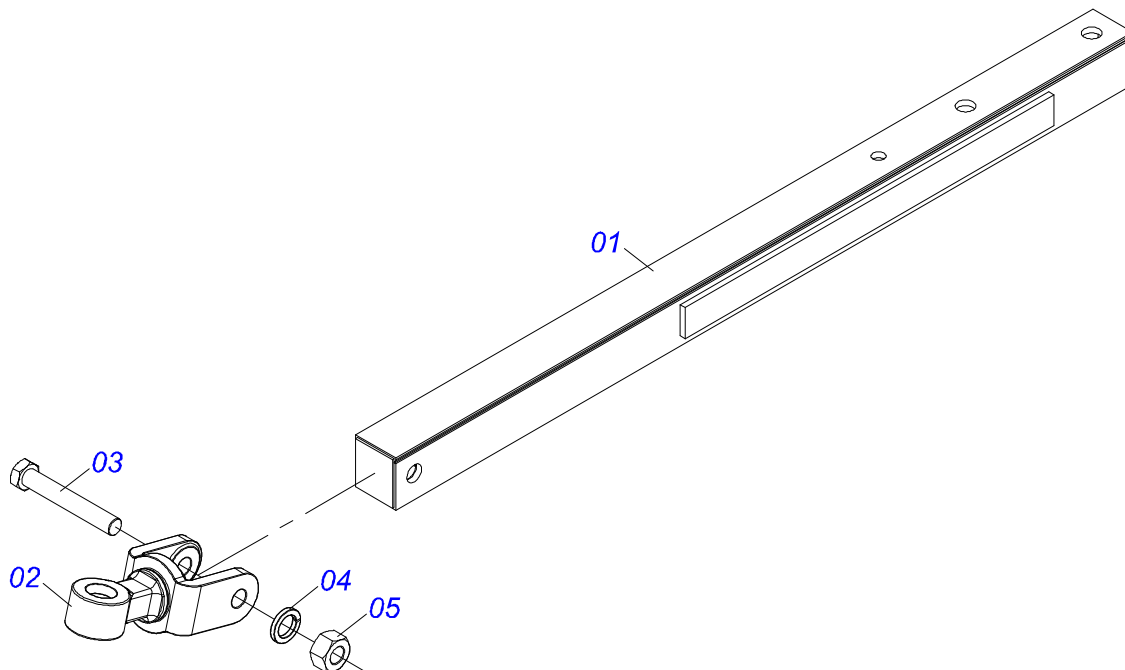

Artículo	Código	Descripción	Ver Pág.	QT
01	0501060188	BARRA TRACCION 1400		01
02	0521061775	ENGANCHE TRACTOR		01
03	0501010060	TORNILLO 1 UNC X 6.1/3		01
04	0503011438	ARANDELA PRESION		01
05	0501010059	TUERCA 1.5/8		01