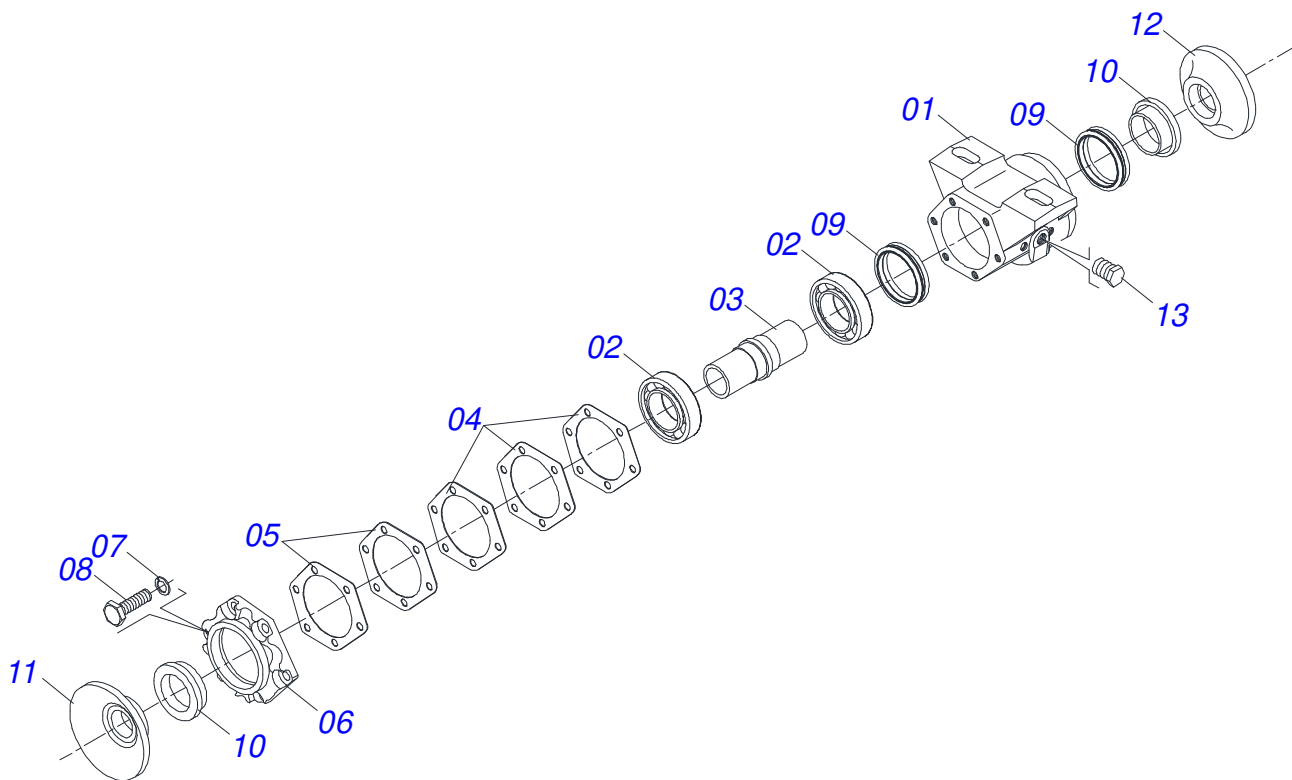

Artículo	Código	Descripción	Ver Pág.	QT
001	0502020446	CAJA DE CHUMACERA DM		01
002	0503010113	RODAMIENTO 30212		02
003	0502010639	EJE DE CHUMACERA CM/DM		01
004	0503031972	JUNTA VEDAMIENTO 137 X 113,2 X 0,3		03
005	0503031973	EMPAQUETADURA 137 X 113,2 X 0,1		02
006	0502012445	COJINETE TAPA CAJA (CAJA LIGERAMENTE)		01
007	0503011443	ARANDELA PRESION		06
008	0503010237	TORNILLO 3/8 UNC X 1		06
009	0503030027	RETEN LP JB-255		02
010	0502010633	ALOJAMIENTO RETENES C/ BUCHA		02
011	0502040239	APOYO EXT DEL DISCO		01
012	0502040240	APOYO INT DEL DISCO		01
013	0503010856	TAPON R3/8" BSPT		01