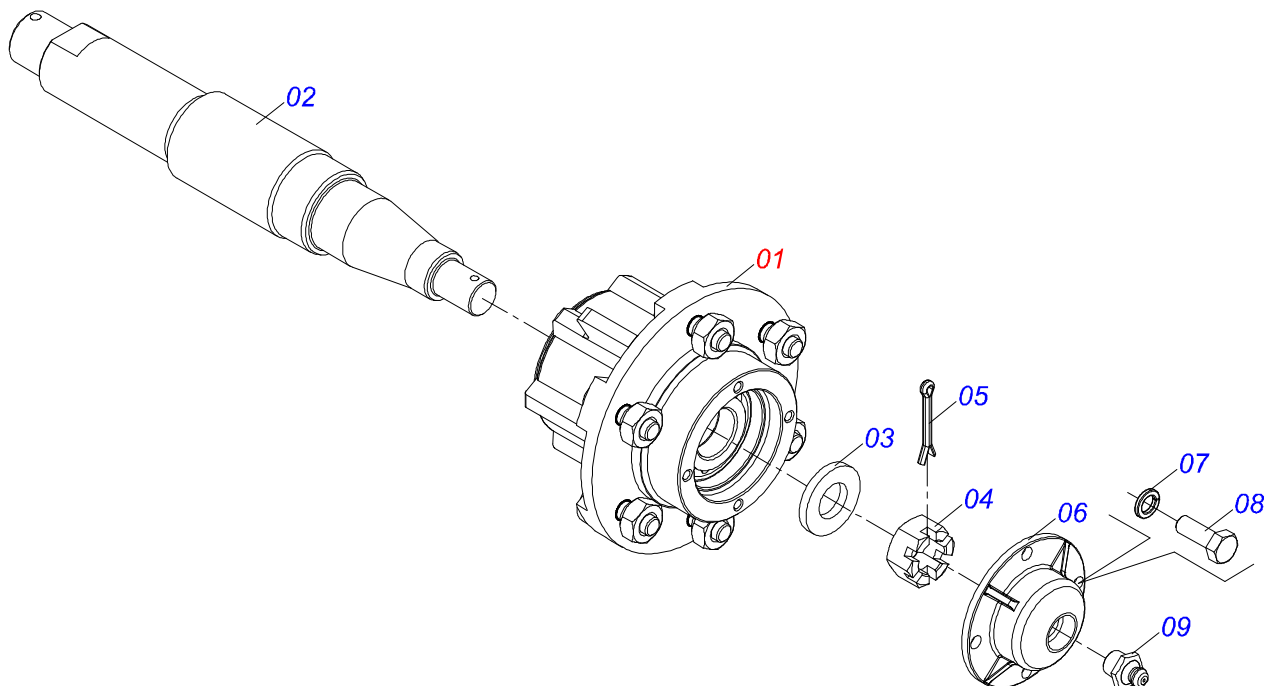

Artículo	Código	Descripción	Ver Pág.	QT
01	0501051142	CAJA RODADO CON RODILLO	4	01
02	0521010821	EJE 63,50 X 420		01
03	0501016545	ARANDELA PLANA		01
04	0503030009	TUERCA CASTILLO 1		01
05	0503010018	PASADOR ABIERTO 5/32 X 1.1/2		01
06	0502020591	TAPA PROTECCION		01
07	0503011444	ARANDELA PRESION		04
08	0503010358	TORNILLO 5/16 UNC X 7/8		04
09	0503010002	GRASERA 1800		01