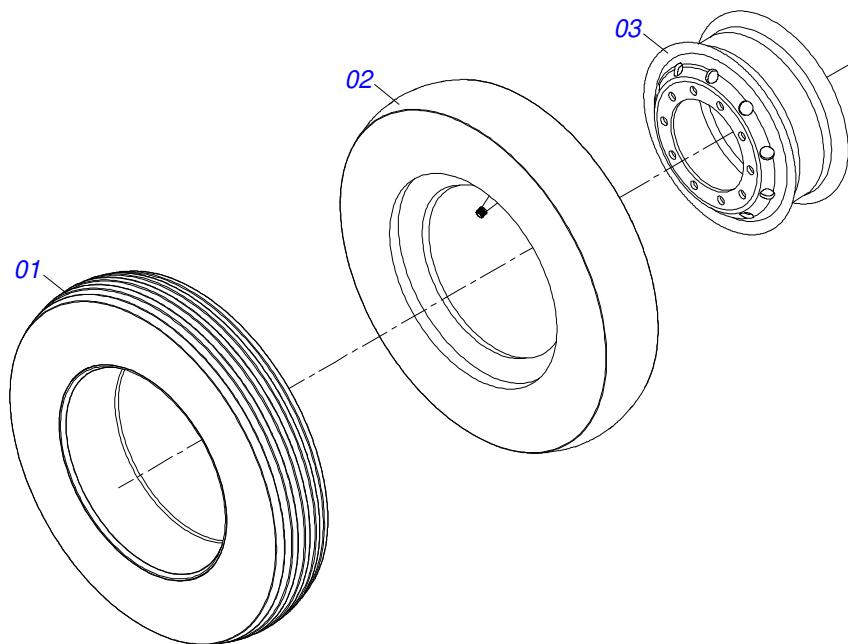

Artículo	Código	Descripción	Ver Pág.	QT
01	0503010065	NEUMATICO 6.00X 16 - 6 LONAS		01
02	0503010068	CAMARA AIRE 6.00 X 16		01
03	0503010894	RUEDA 4,50X16X118X6F16,5X152,4		01