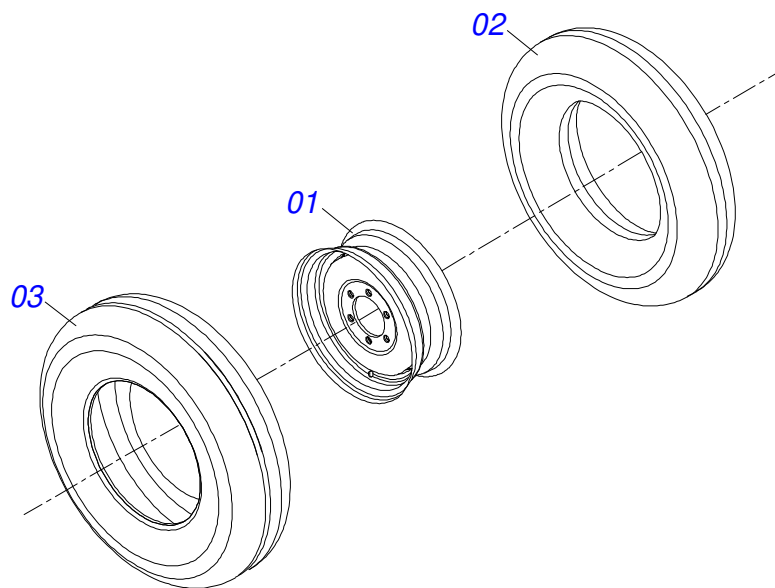

Artículo	Código	Descripción	Ver Pág.	QT
01	0503010893	RUEDA		01
02	0503010033	CAMARA AIRE 7.50 X 16		01
03	0503010120	NEUMATICO 7.50X 16 -10LONAS		01