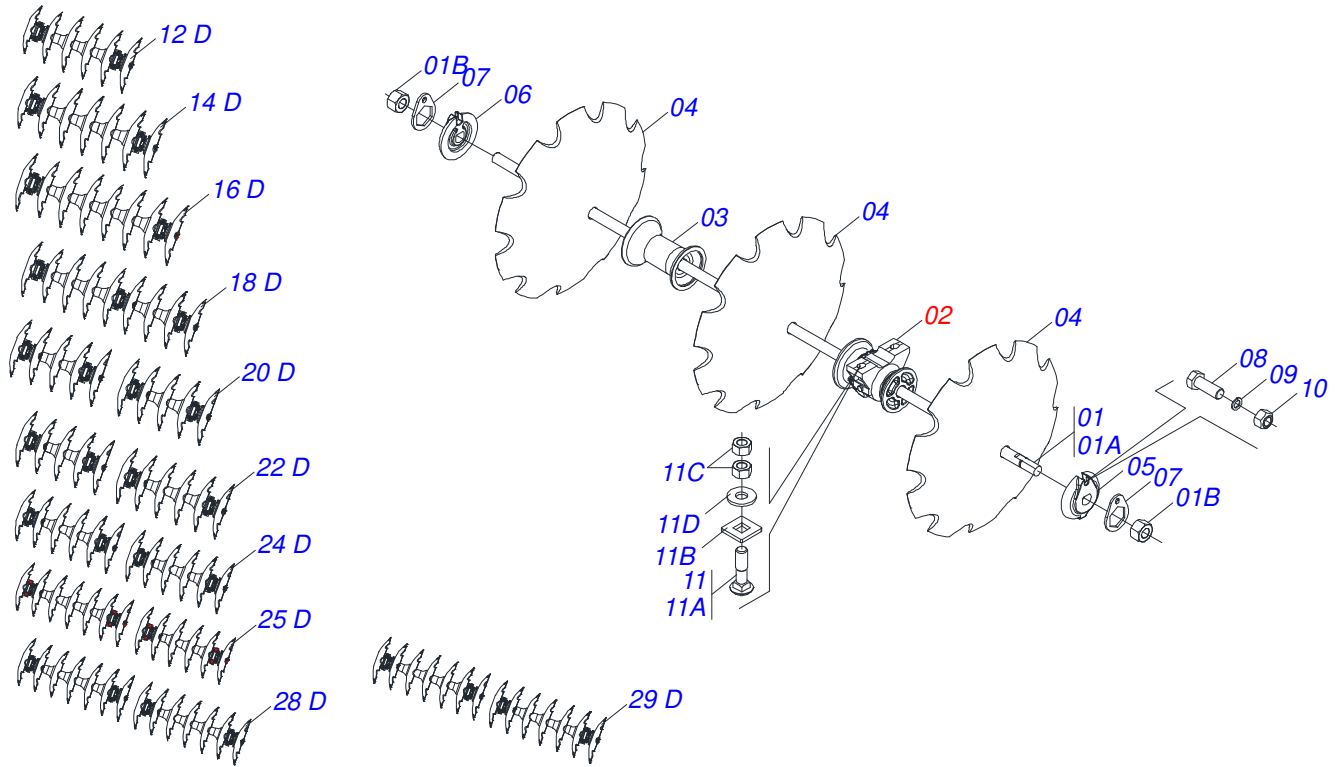

Artículo	Código	Descripción	Ver Pág.	12	14	16	18	20	22	24	25	28	29
01	0501046855	EJE 1.5/8 7HPP X 1320-TUERCAS 2.3/4		01	00	00	00	00	01	02	02	00	00
01.	0501046854	EJE 1.5/8 7HPP X 1240-TUERCAS 2.3/4		00	02	00	00	00	00	00	00	00	00
01..	0501046859	EJE 1.5/8 7HPP X 1780-TUERCAS 2.3/4		00	00	02	00	00	00	00	00	00	00
01...	0501046860	EJE 1.5/8 7HPP X 2020-TUERCAS 2.3/4		00	00	00	02	00	00	00	00	00	00
01....	0501046853	EJE 1.5/8 7HPP X 1090-TUERCAS 2.3/4		00	00	00	00	02	01	00	00	00	00
01.....	0501046857	EJE 1.5/8 7HPP X 1555-TUERCAS 2.3/4		00	00	00	00	00	00	00	01	02	02
01A	0501015237	EJE 1.5/8 7HPP X 1320		01	00	00	00	00	01	02	02	00	00
01A.	0501019016	EJE 1.5/8 7HPP X 1240		00	01	00	00	00	00	00	00	00	00
01A..	0501015631	EJE 1.5/8 7HPP X 1780		00	00	01	00	00	00	00	00	00	00
01A...	0501015329	EJE 1.5/8 7HPP X 2020		00	00	00	01	00	00	00	00	00	00
01A....	0501015029	EJE 1.5/8 7HPP X 1090		00	00	00	00	02	01	00	00	00	00
01A.....	0501015632	EJE 1.5/8 7HPP X 1555		00	00	00	00	00	00	00	01	02	02
01B	0502040640	TUERCA 1.5/8" 7FPP 2.3/4"		04	04	04	04	08	08	08	08	08	08
02	0501042963	CHUMACERA AGR DM OL 225 1.5/8 ST	16	02	02	02	03	04	04	04	04	04	04
02.	0501046914	CHUMACERA AGR CM GX 225 1.5/8 SD PR	17	02	02	02	03	04	04	04	04	04	04
03	0502010626	SEPARADOR 226		03	04	05	05	04	05	06	07	08	08
04	0602030005	DISCO REC 24 X 6		06	07	08	09	10	10	12	12	14	14
04.	0602037004	DISCO REC 28 X 6		06	07	08	09	10	10	12	12	14	14
04..	0602033005	DISCO REC 26 X 6		06	07	08	09	10	10	12	12	14	14
05	0502011048	TRABA EJE EXT 1.5/8"		04	04	04	04	08	08	08	08	08	08
06	0502011047	TRABA EJE INT 1.5/8"		04	04	04	04	08	08	08	08	08	08
07	0511014339	TRABA TUERCA 1.5/8"		04	04	04	04	08	08	08	08	08	08
08	0503010232	TORNILLO 5/8 UNC X 1.3/4		04	04	04	04	08	08	08	08	08	08
09	0503010027	ARANDELA PRESION		04	04	04	04	08	08	08	08	08	08
10	0503010013	TUERCA 5/8		04	04	04	04	08	08	08	08	08	08
11	0511040034	CONJ PIEZAS IMPL 3/4 UNC X 3.1/4 CA		04	04	04	04	08	08	08	08	08	08
11A	0501017303	TORNILLO 3/4" UNC X 3.1/4"		04	04	04	04	08	08	08	08	08	08
11B	0501010949	TRABA TORNILLO 3/4"		04	04	04	04	08	08	08	08	08	08
11C	0503010014	TUERCA 3/4" UNC		08	08	08	08	16	16	16	16	16	16
11D	0501010322	ARANDELA PLANA 20.50 X 46 X 4.75		04	04	04	04	08	08	08	08	08	08