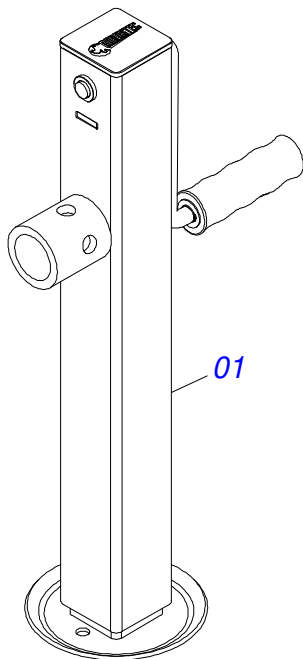

Artículo	Código	Descripción	Ver Pág.	QT
01	0503062157	GATO COMPLETO	13	01