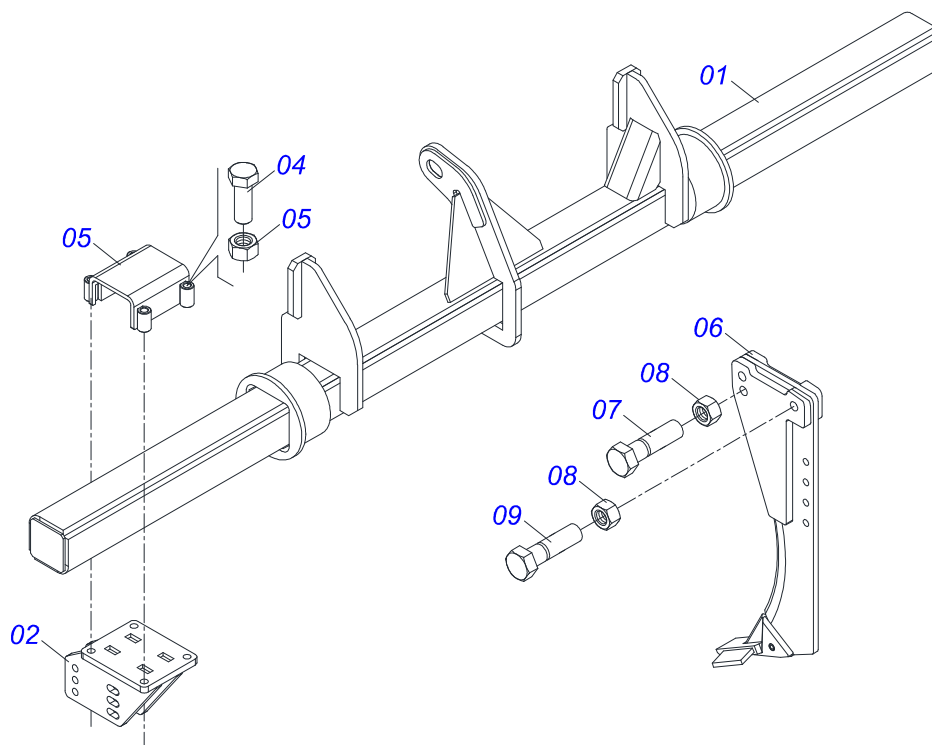

Item	Código	Descrição	Ver Pág.	QT
01	0521062367	EIXO ARTICULADO HASTES DMC		01
02	0521062368	SUPORTE FIXACAO HASTES DMC		04
03	0521063267	PRESILHA SUPERIOR FIXACAO HASTE DMC		04
04	0503010547	PARAFUSO 1/2 UNC X 4 C S G.5		16
05	0503011336	PORCA SEXTAVADA AUTOTRAVANTE MEC/TORQUE 1/2 UNC G.5 ZN		16
06	0501110672	HASTE C/ BICO SULCADOR DMC		04
07	0561019857	PARAFUSIVEL 1/2 UNC X 3 C S G.5		04
08	0503011336	PORCA SEXTAVADA AUTOTRAVANTE MEC/TORQUE 1/2 UNC G.5 ZN		08
09	0503010479	PARAFUSO 1/2 UNC X 3 CS G.5 ZN		04