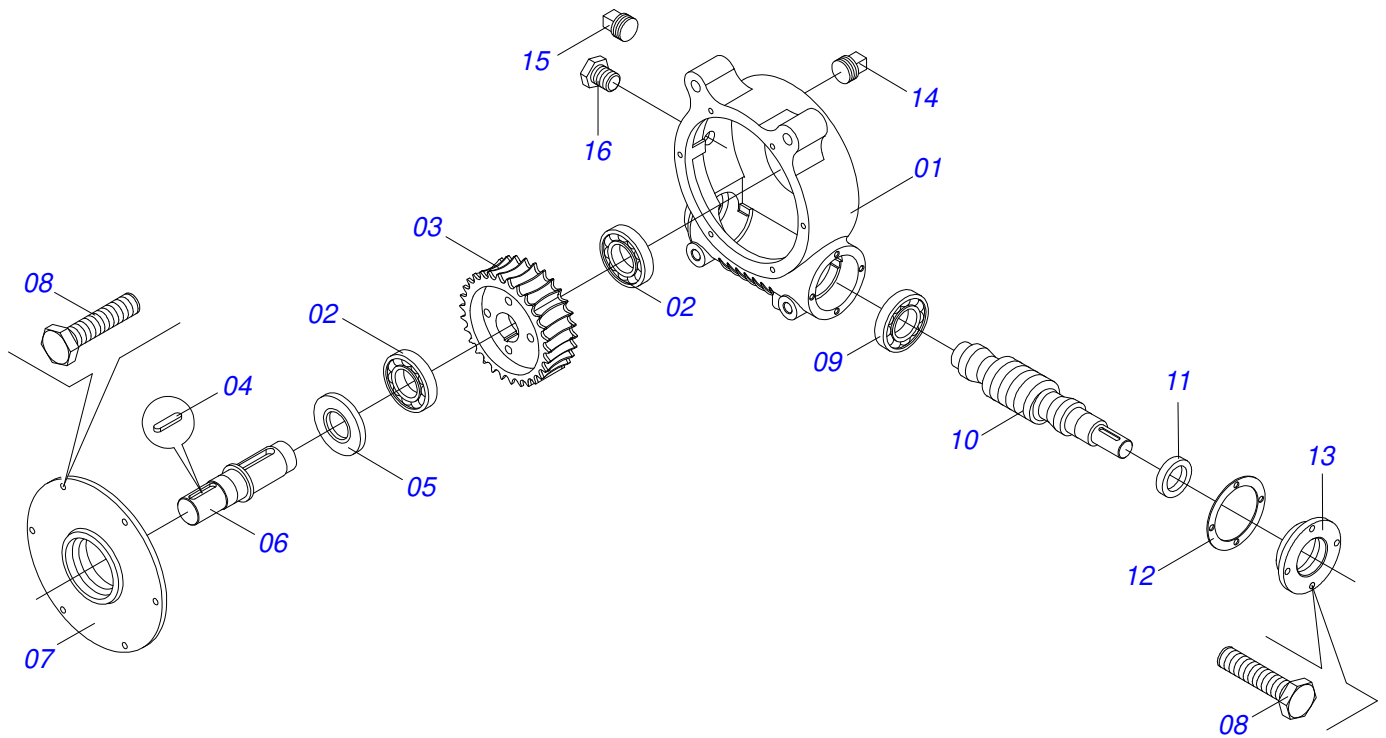

Item	Código	Descrição	Ver Pág.	QT
01	0502011456	CAIXA REDUCAO		01
02	0503011095	ROLAMENTO 6208 IMPORTADO		02
03	0501051774	COROA 38Z		01
04	0503011304	CHAVETA 1/2 X 1/2 X 60		01
05	0503010818	RETENTOR 02675-BRG		01
06	0561018956	EIXO COROA 175 DMC		01
07	0502020556	TAMPA MAIOR		01
08	0503010240	PARAFUSO 5/16 UNC X 3/4 C S G.2 ZN		10
09	0503010016	ROLAMENTO LM 48548/48510		02
10	0561018909	EIXO ROSCA SEM FIM DMC		01
11	0503011171	RETENTOR 00912-BRG 1G119023		01
12	0503030981	JUNTA VEDACAO 102 X 75,5 X 0,10		02
13	0502011457	TAMPA MENOR		01
14	0521011023	BUJAO 1/2 BSP COM FURO		01
15	0503031604	BUJAO 1/2 BSP X 17		01
16	0503010856	BUJAO R 3/8 BSPT		01