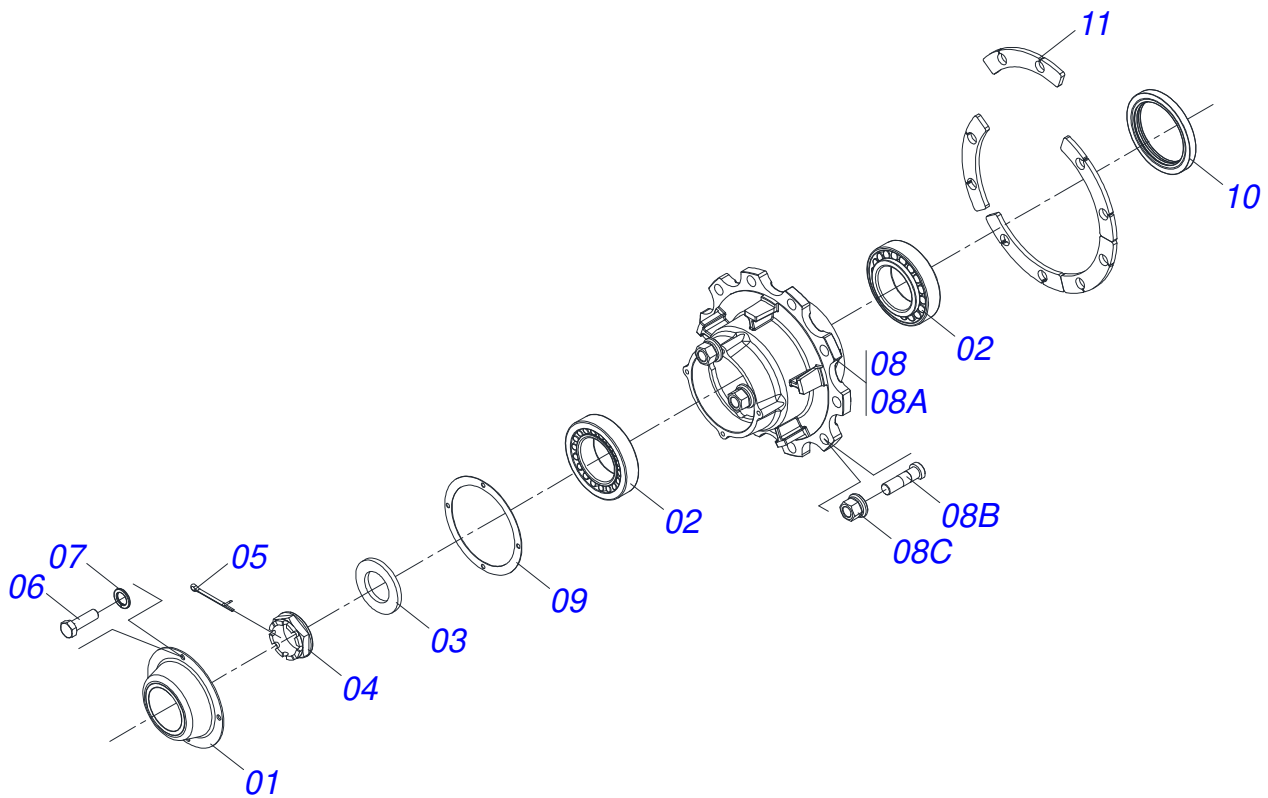

Item	Código	Descrição	Ver Pág.	QT
01	0503013549	TAMPA CUBO PRETA 4F CAR LISA		01
02	0503010118	ROLAMENTO 32218		02
03	0531019986	ARRUELA LISA 64 X 110 X 9,50		01
04	0502040080	PORCA FLANGEADA R.2.1/2 UN		01
05	0503012213	CONTRAPINO 1/4" X 4" 1G13112 SA		01
06	0503013546	PARAFUSO SX MA5,8 M10X1,5X20ZA DI		04
07	0503013542	ARRUELA PRESSAO M10 2130220009 1K01832		04
08	0501110761	CAIXA RODADO COM PARAFUSO		01
08A	0502012462	CUBO RODEIRO TRANSBORDO 1G138414		01
08B	0503014050	PARAFUSO M22 X 1,5 X 77/87 188RT		10
08C	0503014048	PORCA SEXTAVADA RODA M22X1,5 CH32X33,5		10
09	0503013548	JUNTA CORTICA CR4F CAR JS00002		01
10	0503013541	RETENTOR 0310-BG SABO TRASEIRA AR22 1G25356		01
11	0561015521	FLANGE MENOR SECCIONADA CUBO RODA		05