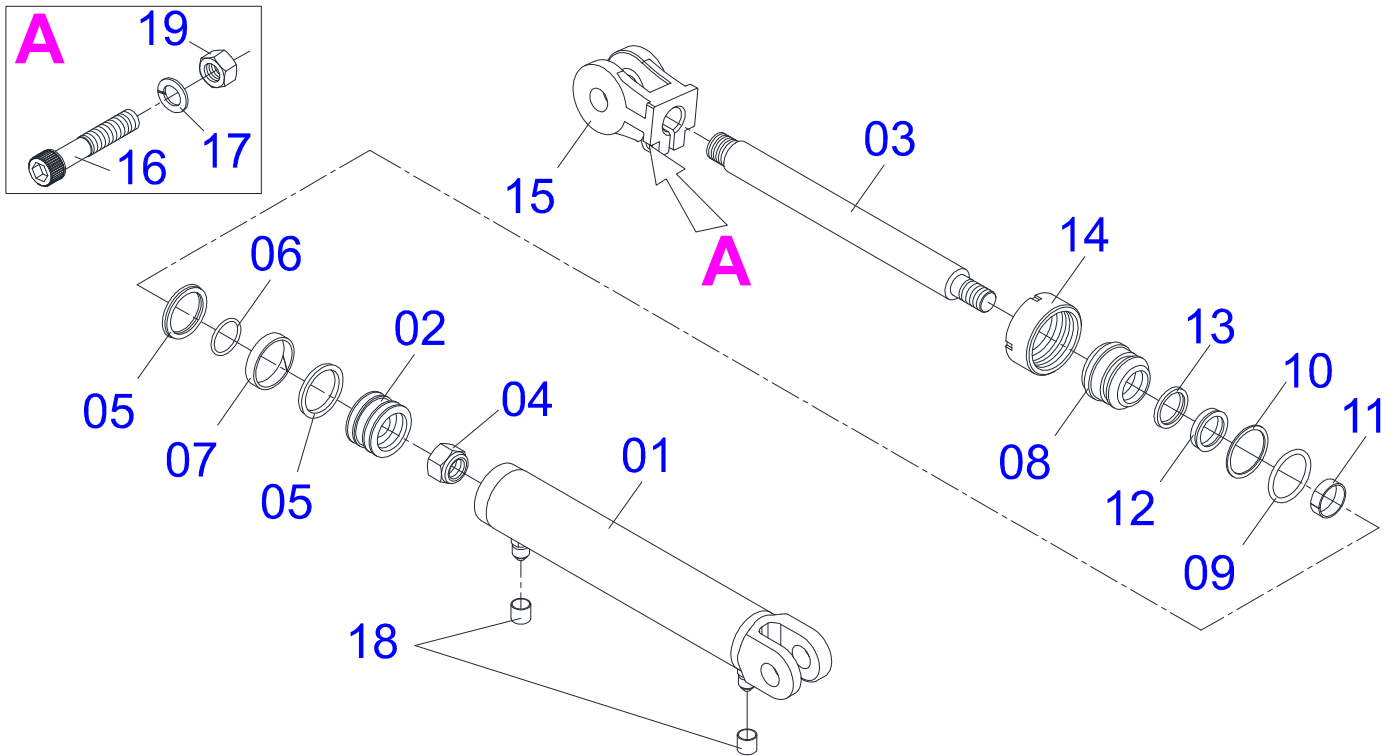

Item	Código	Descrição	Ver Pág.	QT
01	0521062408	CAMISA 63,5 X 463		01
02	0502010783	EMBOLO 38 X 63,50		01
03	0561019013	EXTENSOR 38,1 X 457 PDCC		01
04	0503010063	PORCA SEXTAVADO AUTOTRAVANTE COM NYLON 1 UNS ALTA G.5 ZN		01
05	0503010160	GAXETA 2500 2000		02
06	0503010285	ANEL O RING 2-222 N 3006-9B 1G85090		01
07	0503010973	ANEL G.E.2.1/2X3X1/2 W2-2500-500 PK		01
08	0502010780	SUPORE ANEIS 38,1 X 63,5		01
09	0503010161	ANEL O RING 2-330 N 3006 9B 1G85179		01
10	0503011058	ANEL BACK-UP 8-330		01
11	0503010970	ANEL G.I.1.1/2X2X1/2 W1-1650-500 PK		01
12	0503010989	GAXETA 1870-1500-375-B		01
13	0503010163	ANEL RASPADOR D-1500		01
14	0502010471	TAMPA MOVEL 63,50		01
15	0502040493	GARFO 26,50		01
16	0503011094	PARAFUSO 3/8 UNC X 2 C C S I 12.9		01
17	0503011443	ARRUELA PRESSAO 3/8		01
18	0503030385	PLUG CILINDRICO N-002		02
19	0503010026	PORCA SEXTAVADA 3/8 UNC G.5 ZN		01