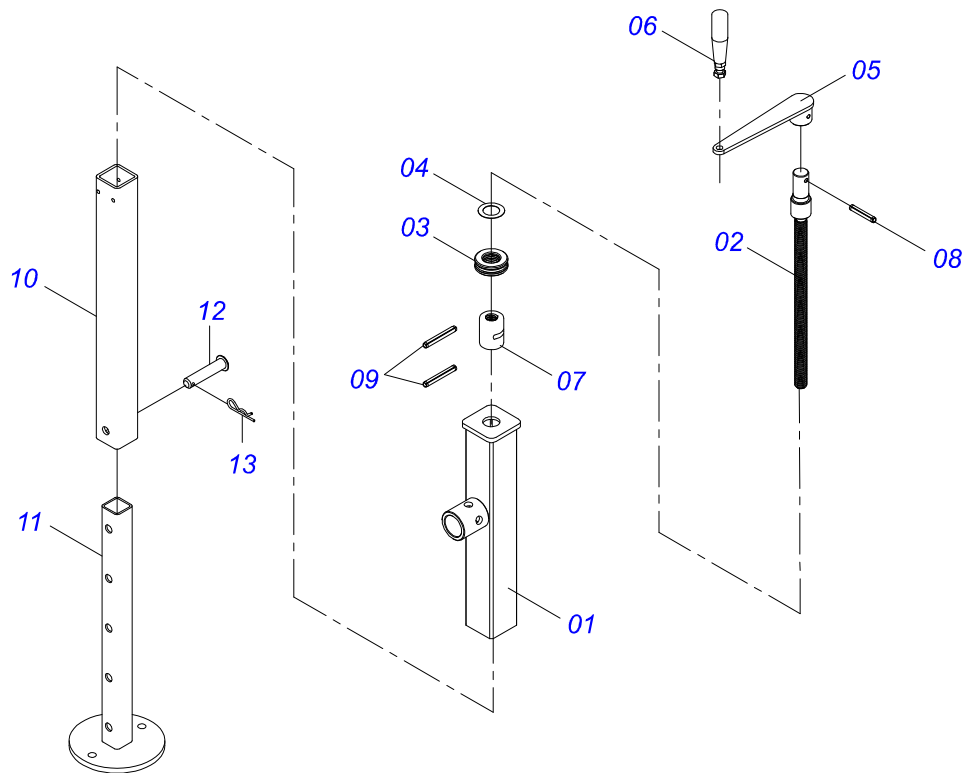

Item	Código	Descrição	Ver Pág.	QT
001	0503014785	PNEU 400/55-22,5 14L 1G110891		01
002	0503033536	ARO 11,75X22,5 OFFSET 75,5		01
003	0503016098	VALVULA 16MM 45G LONGA TR621A		01

Item	Código	Descrição	Ver Pág.	QT
01	0521063302	CORPO EXTERNO MACACO DMC		01
02	0521061082	FUSO MACACO		01
03	0503013092	ROLAMENTO 51305		01
04	0511015346	ARRUELA LISA 26 X 41,50 X 1,50 ZN		01
05	0521061081	MANIVELA		01
06	0503011312	CABO GIRATORIO PMCV-546PE COM PORCA		01
07	0502012604	LUVA REGULADORA MACACO		01
08	0503010561	PINO ELASTICO 701163 6 X 36		01
09	0503010775	PINO ELASTICO 701166 6 X 50		02
10	0561018938	TUBO Q 50 X 4,75 X 500 C/FURO		01
11	0521062376	CORPO INTERNO MACACO 460 C/REG TAC		01
12	0521010549	EIXO JUNCAO 12,70 X 60		01
13	0503030168	CUPILHA 3 X 50		01