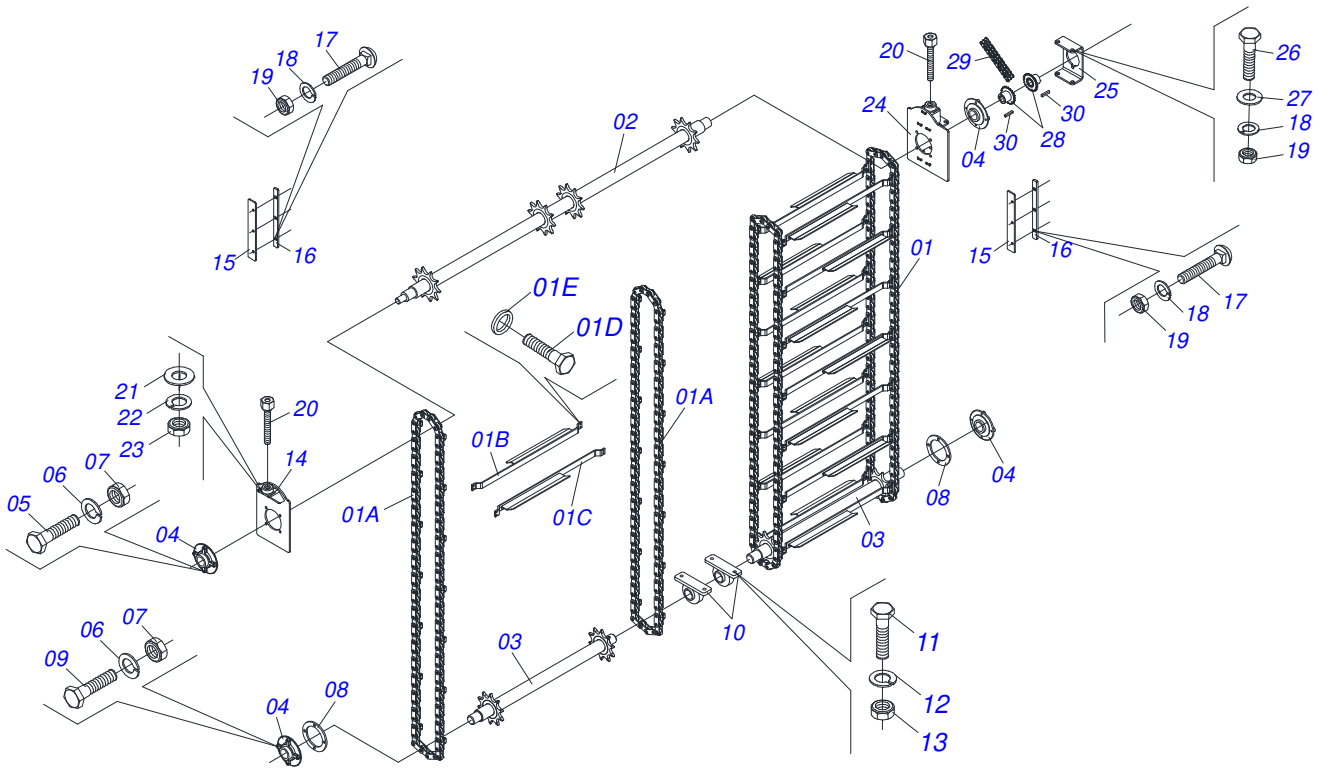

Item	Código	Descrição	Ver Pág.	QT
01	0511051323	ESTEIRA DOSADORA SEMI MONT DMC	02	
01A	0503016086	CORR RP P2 R1.1/2 COMPR 4267,2MM EM	04	
01B	0521062937	TALISCA ESQUERDA DMC	14	
01C	0521062938	TALISCA DIREITA DMC	14	
01D	0571010185	PARAF 1/2 X 2 UNC FIX ESTEIRA	112	
01E	0503010019	ARRUELA PRESSAO 1/2	112	
02	0521062646	ROLO SUPERIOR ESTEIRA DOSADORA DMC	01	
03	0521062428	ROLO INFERIOR ESTEIRA DOSADORA DMC	02	
04	0503013156	MANCAL COM ROLAMENTO MFC 050 1G32122	04	
05	0503010849	PARAFUSO 3/8 UNC X 1.1/2 C S G.5 ZN	08	
06	0503010025	ARRUELA PRESSAO 3/8	16	
07	0503010026	PORCA SEXTAVADA 3/8 UNC G.5 ZN	16	
08	0561019163	FLANGE APOIO MANCAL PDCC	02	
09	0501010096	PARAFUSO 3/8 UNC X 2 C S G.2 ZN	08	
10	0503014504	MANCAL ROLMAX B-30706 C/ROL NP-50	02	
11	0501010100	PARAFUSO 5/8 UNC X 2 CS G.5 ZN	04	
12	0503010027	ARRUELA PRESSAO 5/8 ZN	04	
13	0503010013	PORCA SEXTAVADA 5/8 UNC G.5 ZN	04	
14	0521062415	ESTIC EST ALIMENTADORA DMC	01	
15	0561019162	FIXADOR SUPERIOR ESTICADOR DMC	02	
16	0561019161	FIXADOR INFERIOR ESTICADOR DMC	02	
17	0503014378	PARAFUSO 1/2 UNC X 1.1/2 CAPQ G.5 ZN	06	
18	0503010019	ARRUELA PRESSAO 1/2	10	
19	0503010060	PORCA SEXTAVADA 1/2 UNC G.5	10	
20	0521062423	VARAO ESTIC EST DMC	02	
21	0501012425	ARRUELA LISA 20 X 45 X 4,75 ZN	02	
22	0503010023	ARRUELA PRESSAO 3/4 ZN	02	
23	0541014898	PORCA ESTIC PCSA 20102/10 31193410	02	
24	0521062413	ESTIC ESQ EST ELEVADORA DMC	01	
25	0561019035	SUPT MOTOR HIDR EST ELEVADORA DMC	01	
26	0503010920	PARAFUSO 1/2 UNC X 1.1/2 C S G.5	04