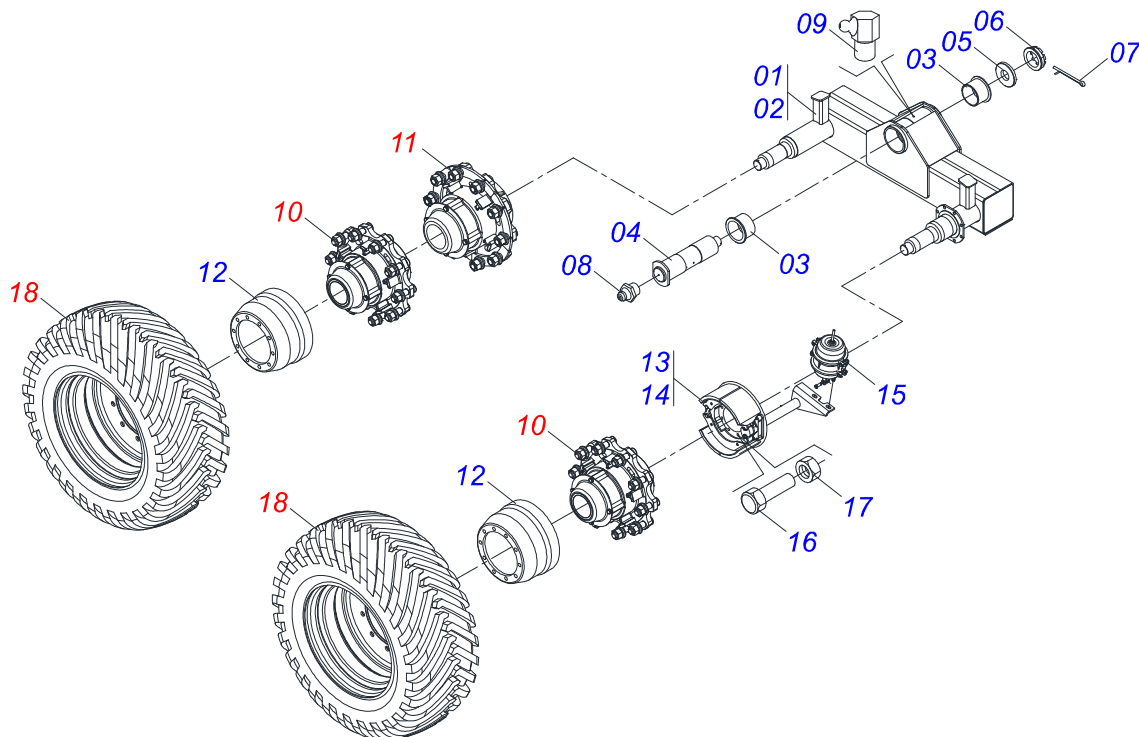

BALANCIM DIREITO/ESQUERDO COMPLETO

Item	Código	Descrição	Ver Pág.	ESQ	DIR
00	0511049874	BALANCIM ESQ COMPL DMC S-0112		01	00
00.	0511049875	BALANCIM DIR COMPL DMC S-0112		00	01
01	0521062628	BALANCIM ESQUERDO DMC		01	00
02	0521062627	BALANCIM DIREITO DMC		00	01
03	0531016429	BUCHA DESGASTE TAC 90470 31182319		02	02
04	0521062517	EIXO ARTICULACAO 524 BALANCIM ZN		01	01
05	0551012036	ARRUELA LISA 65 X 160 X 19,00 ZN		01	01
06	0502040080	PORCA FLANGEADA R.2.1/2 UN		01	01
07	0503012213	CONTRAPINO 1/4" X 4" 1G13112 SA		01	01
08	0503010002	GRAXEIRA 1800		01	01
09	0503010004	GRAXEIRA 1890 3/8 (1/8 BSP)		01	01
10	0511045858	CUBO RODA COMPLETO COM FREIO	3	01	01
11	0511048127	CUBO RODA COMPLETO SEM FREIO	4	01	01
12	0502020688	TAMBOR FREIO MB-021.0825		01	01
13	0503014053	FREIO MASTER 7 TUBE ESQ EIXO S 530		01	01
14	0503014052	FREIO MASTER 7 TUBE DIREITO EIXO S 530		00	01
15	0503014056	CAMARA FREIO 8 SPRING BRAKE TUBE		01	01
16	0503010232	PARAFUSO 5/8" UNC X 1.3/4" C S G.5 ZN		08	08
17	0503012412	PORCA SEXTAVADA AUTOTRAVANTE 5/8" UNC G.5 ZN		08	08
18	0503061997	RODA C/PNEU 400/55 - 22,5 14L	5	02	02