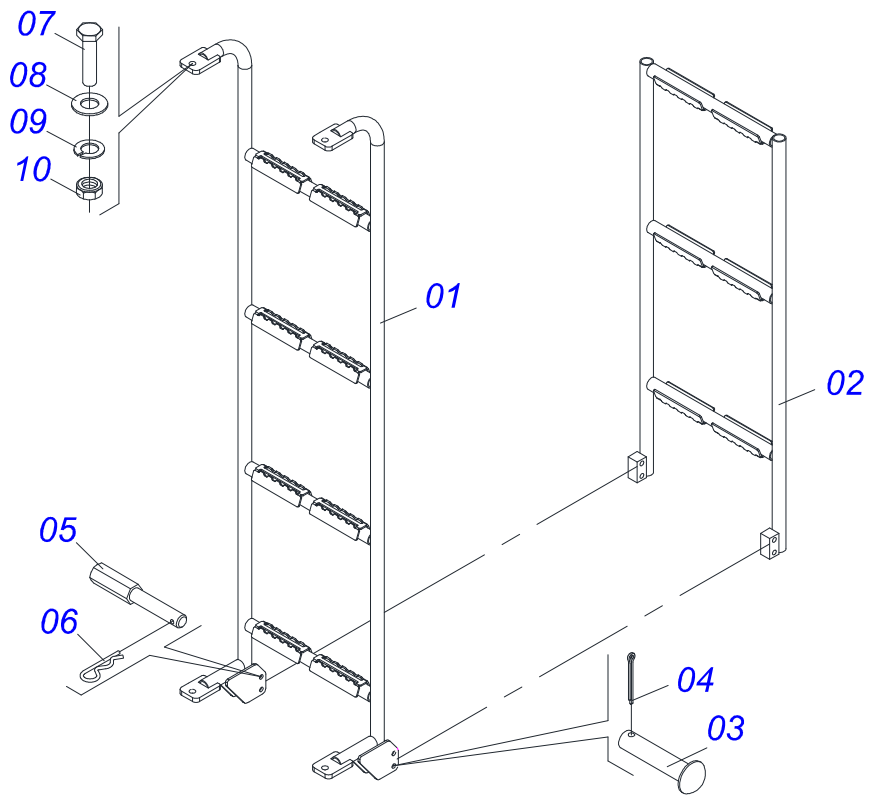

Item	Código	Descrição	Ver Pág.	QT
01	0521062640	ESCADA DMC		01
02	0521062639	PROLONGADOR ESCADA DMC		01
03	0561018197	EIXO JUNCAO 9,53 X 45 DCA 15000		02
04	0503010362	CONTRAPINO 1/8" X 1.1/4"		02
05	0561018220	TRAVA PROLONGADOR ESCADA DCA 15000		01
06	0503030168	CUPILHA 3 X 50		01
07	0503010920	PARAFUSO 1/2 UNC X 1.1/2 C S G.5		04
08	0511017302	ARRUELA LISA 13,50 X 32,50 X 3,0 ZN		04
09	0503010019	ARRUELA PRESSAO 1/2		04
10	0503010060	PORCA SEXTAVADA 1/2 UNC G.5		04