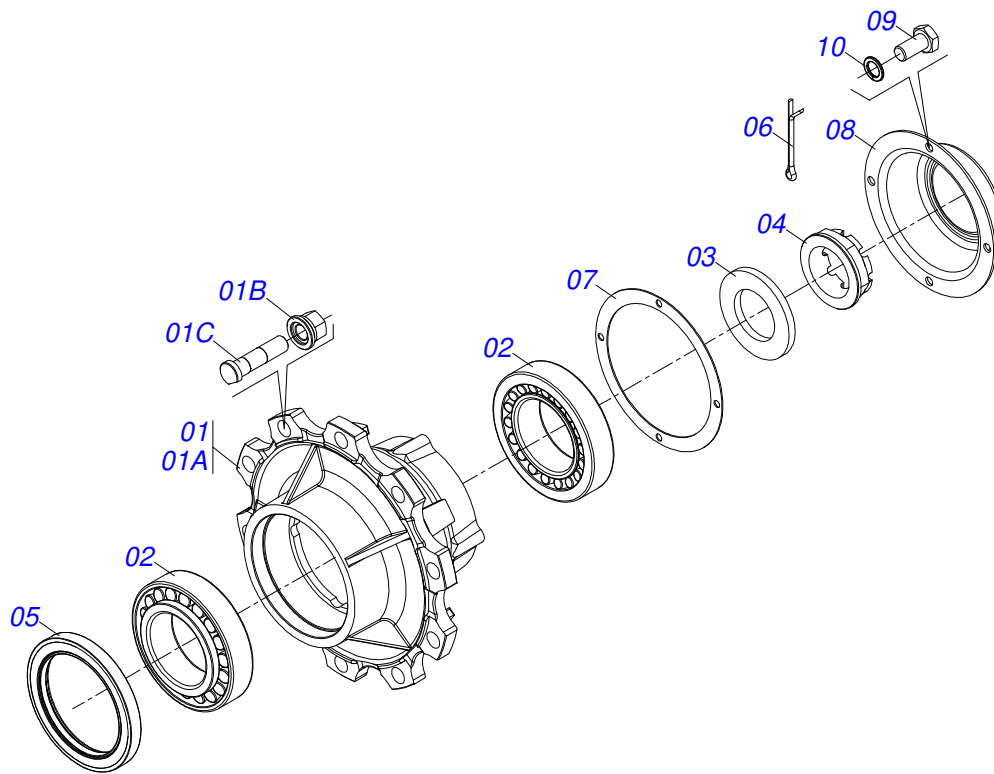

Item	Código	Descrição	Ver Pág.	QT
01	0501110771	CUBO RODEIRO COM PARAFUSO M22X1,5X89/97		01
01A	0502012462	CUBO RODEIRO TRANSBORDO 1G138414		01
01B	0503014048	PORCA SEXTAVADA RODA M22X1,5 CH32X33,5		10
01C	0503014049	PARAFUSO M22 X 1,5 X 89/97 195RT		10
02	0503010118	ROLAMENTO 32218		02
03	0531019986	ARRUELA LISA 64 X 110 X 9,50		01
04	0502040080	PORCA FLANGEADA R.2.1/2 UN		01
05	0503013541	RETENTOR 0310-BG SABO TRASEIRA AR22 1G25356		01
06	0503012213	CONTRAPINO 1/4" X 4" 1G13112 SA		01
07	0503013548	JUNTA CORTICA CR4F CAR JS00002		01
08	0503013549	TAMPA CUBO PRETA 4F CAR LISA		01
09	0503013546	PARAFUSO SX MA5,8 M10X1,5X20ZA DI		04
10	0503013542	ARRUELA PRESSAO M10 2130220009 1K01832		04