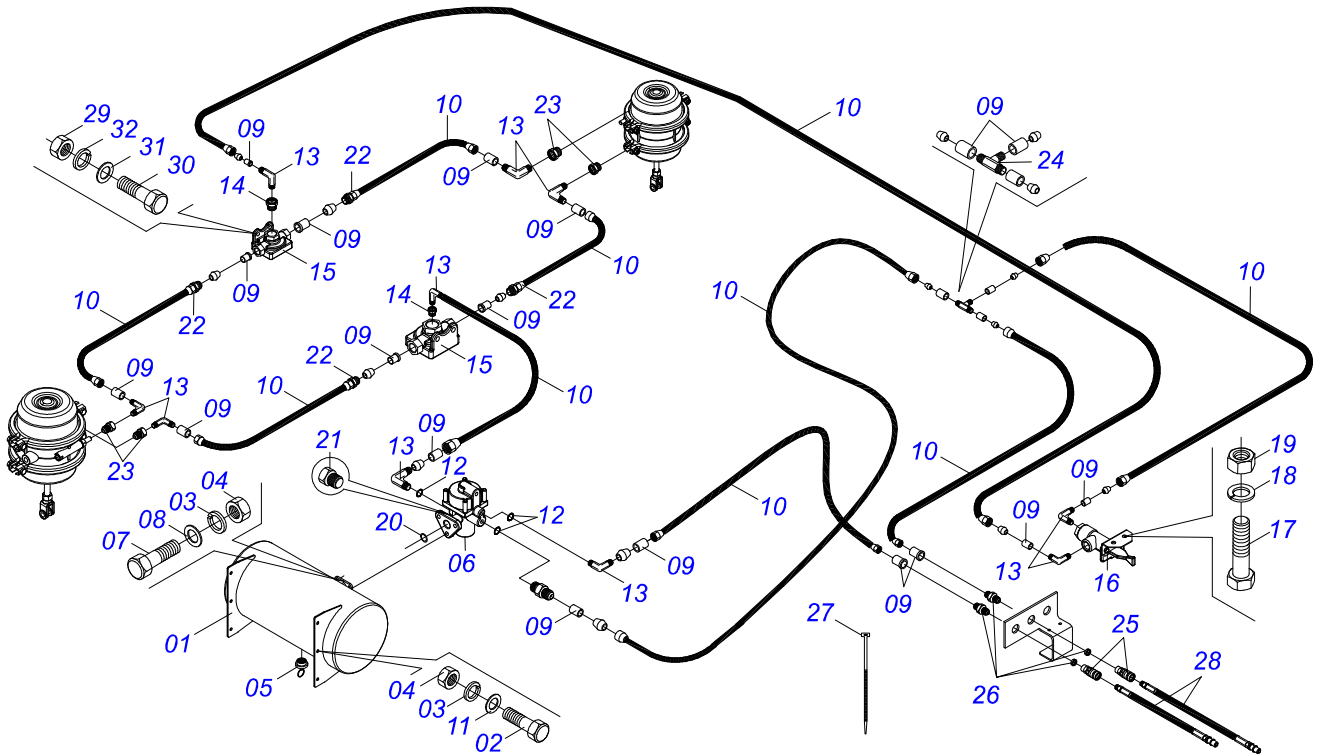

Item	Código	Descrição	Ver Pág.	QT
01	0503033132	RESERVATORIO AR 36L (CILINDRO)		01
02	0503010237	PARAFUSO 3/8 UNC X 1 C S G.5		06
03	0503010025	ARRUELA PRESSAO 3/8		09
04	0503010026	PORCA SEXTAVADA 3/8 UNC G.5 ZN		09
05	0503013523	VALVULA DRENO ORING M22X1,5 1G121419		01
06	0503032389	VALVULA RELE/EM RE4/3S 950100 1G37832		01
07	0503010751	PARAFUSO 3/8 UNC X 1.1/4 CS G.5 ZN		03
08	0501013518	ARRUELA LISA 10,50 X 24 X 1,50 ZN		03
09	0503014002	INSERTO CANO 1/2 1G96219		21
10	0503032835	TUBO TECALON 1/2 1G27427		20
11	0501010984	ARRUELA LISA 10,50 X 27 X 3,00		06
12	0503010605	ANEL O RING 2-212 N 3000-9B		04
13	0503032307	CONEXAO COTOVELO 1/2X1/4NPT 1G96069		09
14	0503013481	REDUTOR M22 X 1/4 NPT 1G30539		02
15	0503014038	VALVULA DESCARGA RAPIDA M22M16 971500 1G37562		02
16	0503014039	VALVULA ACIONAMENTO 1/4 920100 1G37571		01
17	0503010282	PARAFUSO 1/4UNC X 3/4 CS G.2 ZN 1K04011		02
18	0503010143	ARRUELA PRESSAO 1/4 ZN		02
19	0503010144	PORCA SEXTAVADA 1/4 UNC G.5 ZN		02
20	0503013421	ANEL O RING 2-125 N 3006-9B		01
21	0503013518	PLUG SEXTAVADO 1/4 NPFT 1G121370		02
22	0503014216	CONECTOR MACHO POLXMM T1/2XM16		04
23	0503014037	REDUTORA M/F M16 X 1/4 NPTF 1G30559		04
24	0503032301	CONEXAO TIPO "T" 1/2 1G02729		01
25	0503014140	FEMEA ENGATE RAPIDO PNEUM 1/2 NPT (7321)		02
26	0503014138	UNIAO ANTEP TUBO 1/2 1G104525		02
27	0503013527	ABRACADEIRA ZIPER 28CM 1G01144		25
28	0503013515	MACHO ENGATE RAPIDO PNEUMATICO 1/2NPTF (7322)		04
29	0503010337	PORCA SEXTAVADA 5/16 UNC G.5 ZN		02
30	0503010371	PARAFUSO 5/16 UNC X 1 C S G.5		02