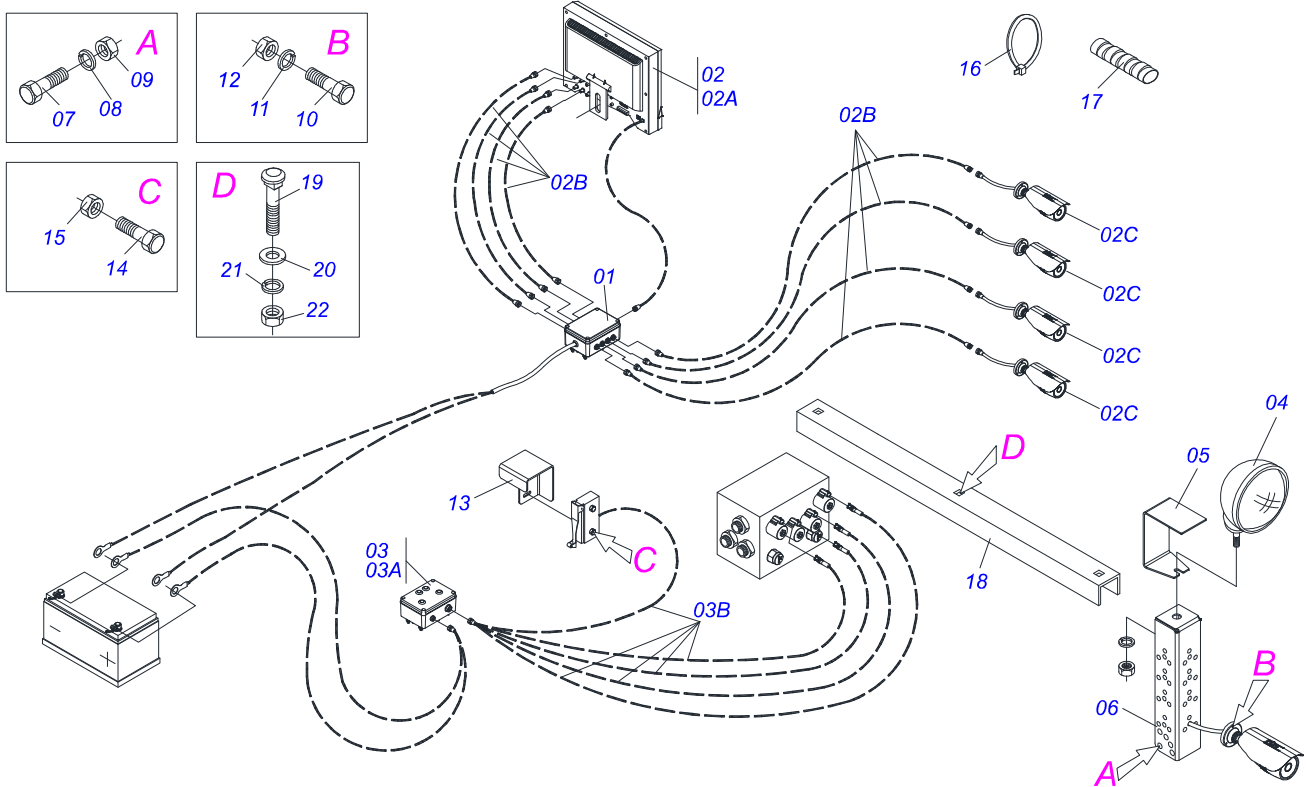

Item	Código	Descrição	Ver Pág.	QT
01	0503016101	FONTE ALIMENT SIST MONITORAMENTO		01
02	0503061980	CONJUNTO MONITORAMENTO BCE DMC		01
02A	0503016091	MONITOR 14 LCD 12V DMC		01
02B	0503016089	CHICOTE CAMERA 16M - DMC		08
02C	0503016093	CAMERA MONITORAMENTO DMC		04
03	0503061981	CAIXA CONTROLE VALVULAS BCE DMC		01
03A	0503016095	PAINEL CONTROLE BCE 1008 DMC		02
03B	0503016096	CHICOTE ELETRICO 20M BCE 1011 DMC		01
04	0503032434	FAROL MODELO 035P 12V FORTLUZ COM LAMPADA		02
05	0561018037	PROTECAO FAROL		02
06	0561019188	TORRE FIX CAMERA DMC		02
07	0503011053	PARAFUSO 5/16 UNC X 3 C S G.5 ZN		04
08	0503010179	ARRUELA PRESSAO 5/16 ZN 1K01528		04
09	0503010337	PORCA SEXTAVADA 5/16 UNC G.5 ZN		04
10	0503013784	PARAF 3/16 UNC X 1/2 C S G.2 ZN		08
11	0503010668	ARRUELA PRESSAO 3/16 ZN		08
12	0503010667	PORCA 3/16 NC ZN		08
13	0561019853	PROT INTERRUPTOR SULCADOR DMC		01
14	0503016145	PARAFUSO M4 X 30		02
15	0503015597	PORCA M4 (PAINEL)		04
16	0503013100	ABRACADEIRA NYLON 4,8 X 1,3 X 200 MM		30
17	0503014278	MOLA PROTECAO PLASTICA MP100 PARA MANGUEIRA 3/4		02MT
18	0571011136	CALHA PROTECAO 3410 DMC		01
19	0501011643	PARAFUSO 3/8 UNC X 1 CAPQ G.2 ZN		03
20	0501011517	ARRUELA LISA 9,50 X 28,50 X 3,00 ZN		03
21	0503010025	ARRUELA PRESSAO 3/8		03
22	0503010026	PORCA SEXTAVADA 3/8 UNC G.5 ZN		03