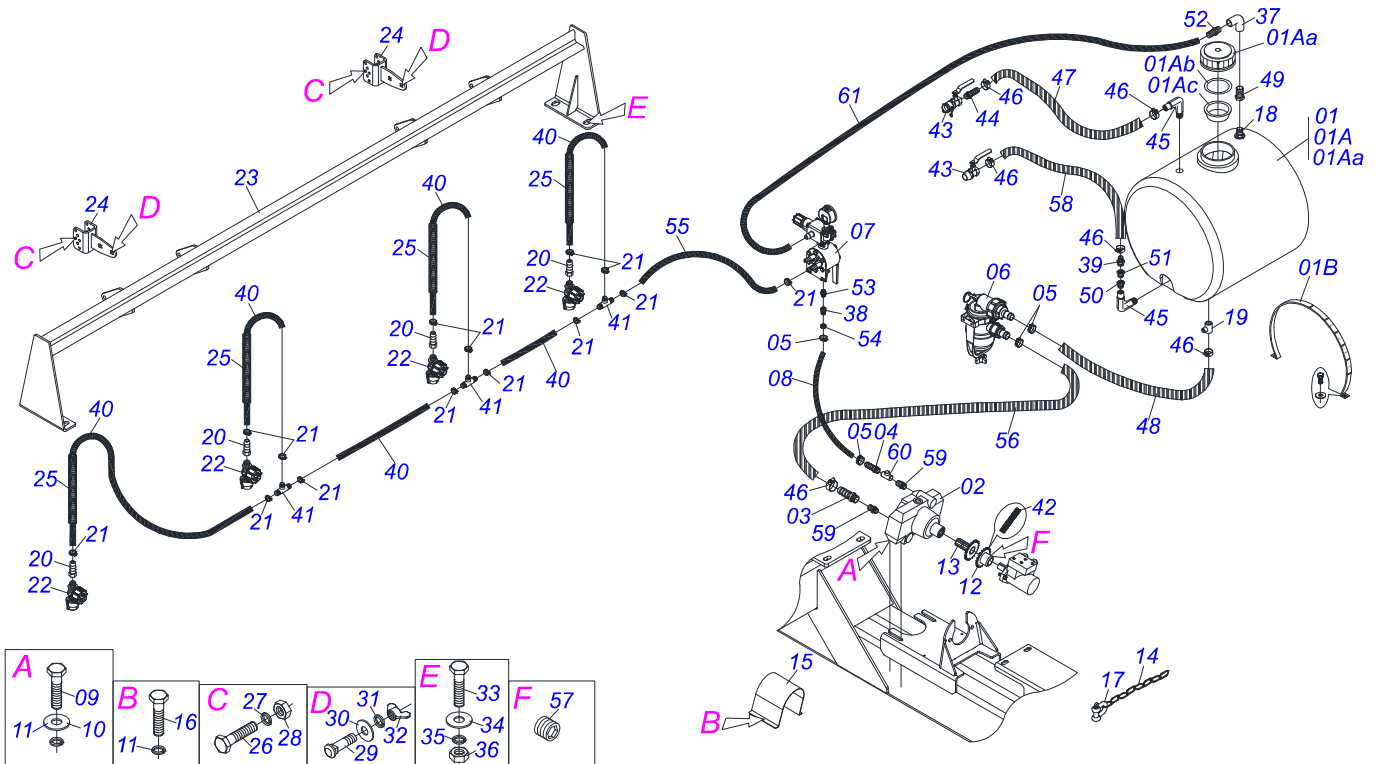

Item	Código	Descrição	Ver Pág.	QT
01	0511049919	RESERVATORIO 600 LITROS COMPLETO		01
01A	0503061721	TANQUE COMBUSTIVEL 600LITROS COMPLETO COM TAMPA		01
01Aa	0503016463	TAMPA TANQUE CBT600 ESP0808		01
01Ab	0503016464	ANEL VEDAÇÃO TAMPA TANQUE CBT 600		01
01Ac	0503016465	PENEIRA BOCAL TANQUE CBT600		01
01B	0503061955	CONJUNTO CINTO TANQUE 600 LITROS COMBAT		01
02	0503013907	BOMBA JP 401 005280 1G131847		01
03	0503014261	BICO PARA MANGUEIRA 1 404442		01
04	0503014257	BICO MANGUEIRA 3/4 011114 JACTO		01
05	0503010184	ABRACADEIRA 1.1/4 A 1.1/2 25A38 LARGURA 9MM		04
06	0503013906	FILTRO DE SUCCAO 0525832 1G131837		01
07	0503013908	COMANDO JACTO P/42L/MIN 188102		01
08	0551014211	MANGUEIRA 3/4 X 1100 AB-AB SANSUY LARANJA		01
09	0503010365	PARAFUSO 5/16 UNC X 1.1/4 C S G.5 ZN		04
10	0501010984	ARRUELA LISA 10,50 X 27 X 3,00		04
11	0503010179	ARRUELA PRESSAO 5/16 ZN 1K01528		06
12	0521060386	ACOPLAMENTO MOTOR PACC 150006/1 41774747		01
13	0501078382	ACOPLAMENTO ESTREITO PACC 150006/2 41774774		01
14	0503015384	CORRENTE 510 205468 JACTO 1G15610		02
15	0551018434	PROTECAO		01
16	0503010237	PARAFUSO 3/8 UNC X 1 C S G.5		02
17	0503015387	MOSQUETAO MEDIO 441162 1G133462		04
18	0503013967	ADAPTADOR CAIXA AGUA ANEL 3/4 PVC		01
19	0503016179	CONEXAO FUNDO TANQUE 1.1/2 NPT EPDM		01
20	0551014270	ADAPTADOR PINGENTE		04
21	0503010296	ABRACADEIRA 1/2 A 3/4 1319 LARGURA 9MM		14
22	0503061664	CONJUNTO BICO PULVERIZADOR COM ANTIGOTEJO CCP		04
23	0521062649	SUPT FIX BICOS PULVERIZADORES DMC		01
24	0521062419	FIXADOR MOLA BICO PULVERIZADOR		04
25	0503014260	MOLA 22X300X3,18 CCP-BC 1G131897		04