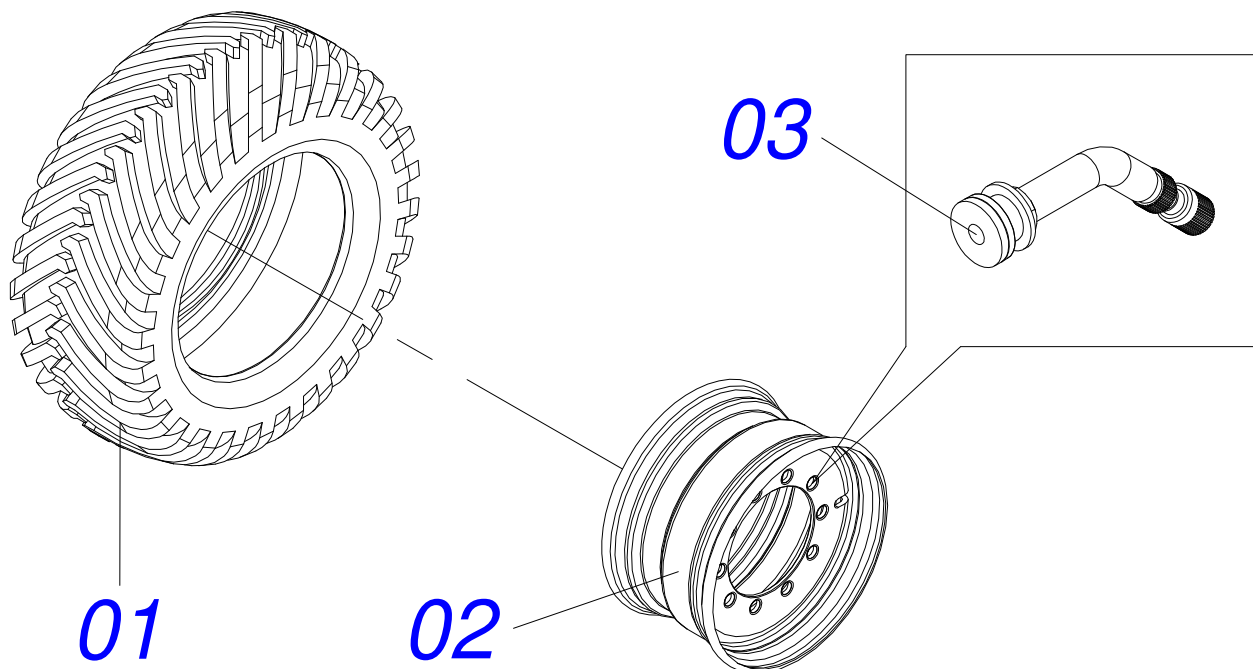

Item	Código	Descrição	Ver Pág.	QT
001	0503014785	PNEU 400/55-22,5 14L 1G110891		01
002	0503033536	ARO 11,75X22,5 OFFSET 75,5		01
003	0503016098	VALVULA 16MM 45G LONGA TR621A		01