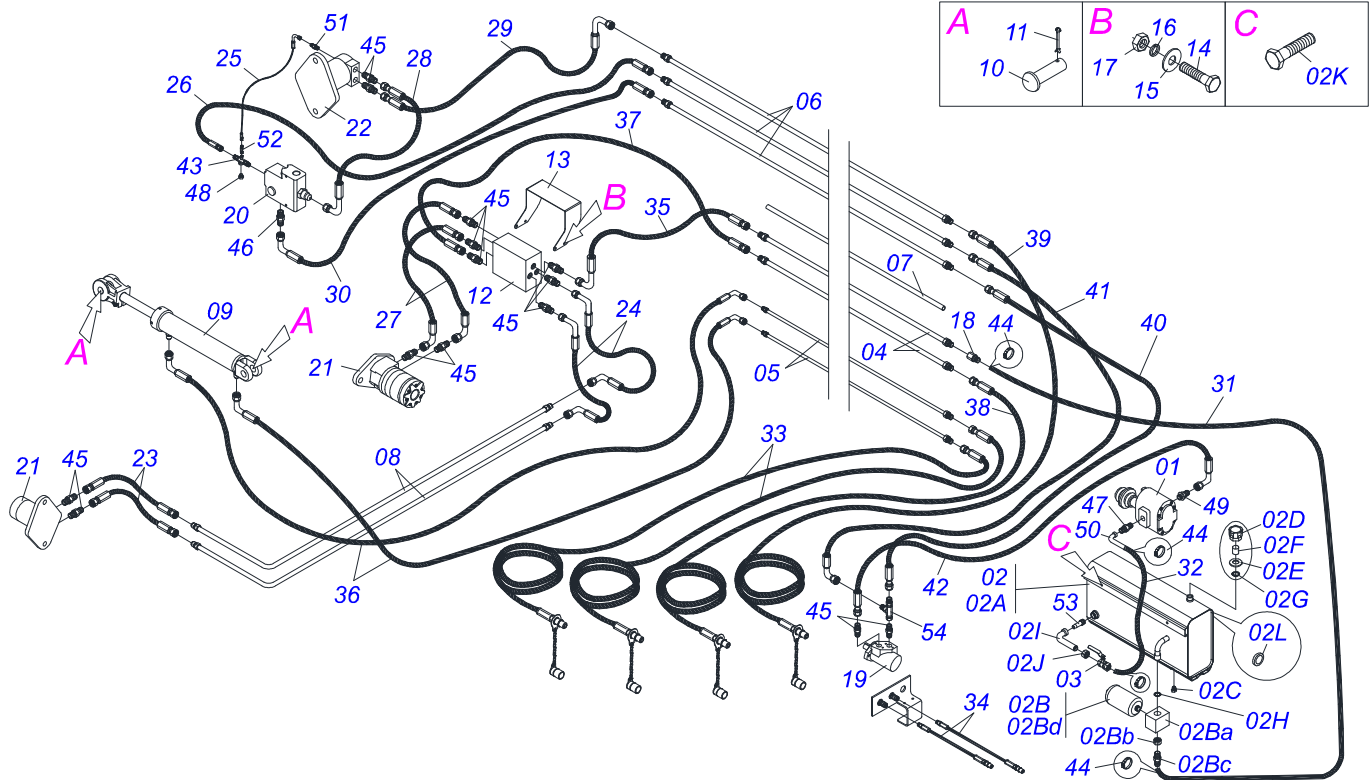

Item	Código	Descrição	Ver Pág.	QT
01	0503061979	BOMBA HIDR SIMPLES-SFP35.100S7		01
02	0501056196	RESERVAT HIDR 120L COMPL		01
02A	0511066554	RESERVATORIO OLEO - 120 LITROS		01
02B	0501041108	FILTRO RETORNO MAIOR COMPLETO		01
02Ba	0502050002	CABEÇOTE FILTRO RETORNO		01
02Bb	0501010594	PORCA 1 BSP S 1.5/8 ZN		01
02Bc	0501010595	NIPLE R1 UNF		01
02Bd	0503010183	FILTRO RETORNO TF PS-012H (HIB5802)		01
02C	0503031604	BUJAO 1/2 BSP X 17		01
02D	0502020472	CORPO TAMPA TANQUE		01
02E	0501019236	ARRUELA LISA 38,1 X 19 X 4,00 ZN		01
02F	0503030044	ELEMENTO FILTRANTE AR		01
02G	0503010185	ANEL O RING 2-221 N 3006-9B		01
02H	0503010046	ANEL O RING 2-216 N 3006-9B		01
02I	0511062042	DUTO SAIDA TANQUE PCA FNH 8430-4		01
02J	0501016309	PORCA R2 UNC 16 FPP X SEXT 2.5/16		01
02K	0501010161	PARAFUSO 1/2 UNC X 1.1/4 C S G.2 ZN		06
02L	0503013689	VISOR NIVEL OLEO VR-3/4		01
03	0503014250	REGISTRO DE ESFERA 1.1/4		01
04	0521062382	TUBO HIDR 1.1/16 X 3780 DMC		02
05	0521062653	TUBO HIDR R 3/4 UNF X 3780 DMC		02
06	0521062652	TUBO HIDR 1.1/16 X 4520 DMC		03
07	0571014828	TUBO 22 X 27 X 3780 DMC		01
08	0521062651	TUBO HIDR "L" 2140X540XR 1.1/16 UN		02
09	0511049587	CILINDRO HIDRÁULICO 38,1 X 63,5 X 570 X 305	14	01
10	0521010575	EIXO JUNCAO 25 X 90 FURO 75 ZN		02
11	0503010571	CONTRAPINO 1/4" X 1.1/2"		02
12	0503016136	BLOCO COMANDO HFB111116		01
13	0571010404	PROT BLOCO COMANDO DMC		01
14	0503016506	PARAFUSO 5/16 UNC X 3/4 C S G.5 ZN		04
15	0501010694	ARRUELA LISA 8,50 X 18 X 1,50 ZN		04