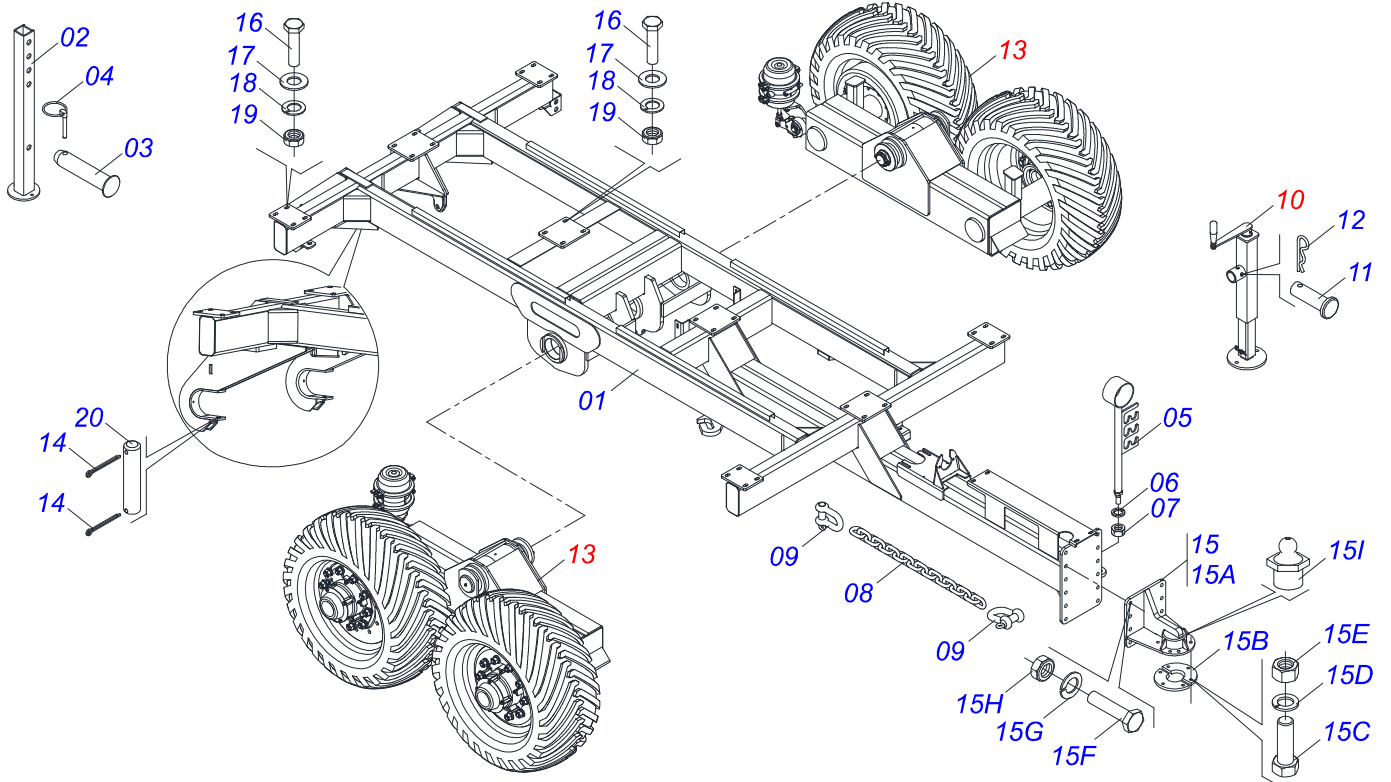

Item	Código	Descrição	Ver Pág.	QT
01	0521062282	CHASSI BIT 1,5 DMC S-0112		01
02	0521061378	ESCORA CHASSI		01
03	0521010579	EIXO JUNCAO 25 X 115 FURO 100 ZN		01
04	0503030085	PINO TRAVA 5,7 X 40		01
05	0521061379	SUPORTE MANGUEIRA		01
06	0503010023	ARRUELA PRESSAO 3/4 ZN		01
07	0503010014	PORCA SEXTAVADA 3/4 UNC (PESADA) G.5 ZN		01
08	0503014120	CORRENTE SEGURANCA 3/4 X 1200 ZN		01
09	0503014321	MANILHA PARA CABO ACO 3/4 1G137544		02
10	0511049567	MACACO COMPLETO	6	01
11	0561014251	EIXO JUNCAO 22,30 X 28,58 X 80		01
12	0503030012	CUPILHA 4 X 88		01
13	0909094659	BALANCIM DIREITO/ESQUERDO COMPLETO	2	01
14	0503010571	CONTRAPINO 1/4" X 1.1/2"		04
15	0511049877	ENGATE BOLA DIANT DMC COMPL S-0112		01
15A	0521062635	ENGATE BOLA DIANTEIRO DMC		01
15B	0551016939	FLANGE BIPARTIDA		02
15C	0501010100	PARAFUSO 5/8 UNC X 2 CS G.5 ZN		06
15D	0503010027	ARRUELA PRESSAO 5/8 ZN		06
15E	0503010013	PORCA SEXTAVADA 5/8 UNC G.5 ZN		06
15F	0501010125	PARAFUSO 3/4 UNC X 2.1/2 C S G.5 ZN		08
15G	0503010023	ARRUELA PRESSAO 3/4 ZN		08
15H	0503010014	PORCA SEXTAVADA 3/4 UNC (PESADA) G.5 ZN		08
15I	0503010002	GRAXEIRA 1800		01
16	0501010100	PARAFUSO 5/8 UNC X 2 CS G.5 ZN		32
17	0501010322	ARRUELA LISA 20,50 X 46 X 4,00 ZN		32
18	0503010027	ARRUELA PRESSAO 5/8 ZN		32
19	0503010013	PORCA SEXTAVADA 5/8 UNC G.5 ZN		32
20	0521010569	EIXO JUNCAO 22,22 X 183		02