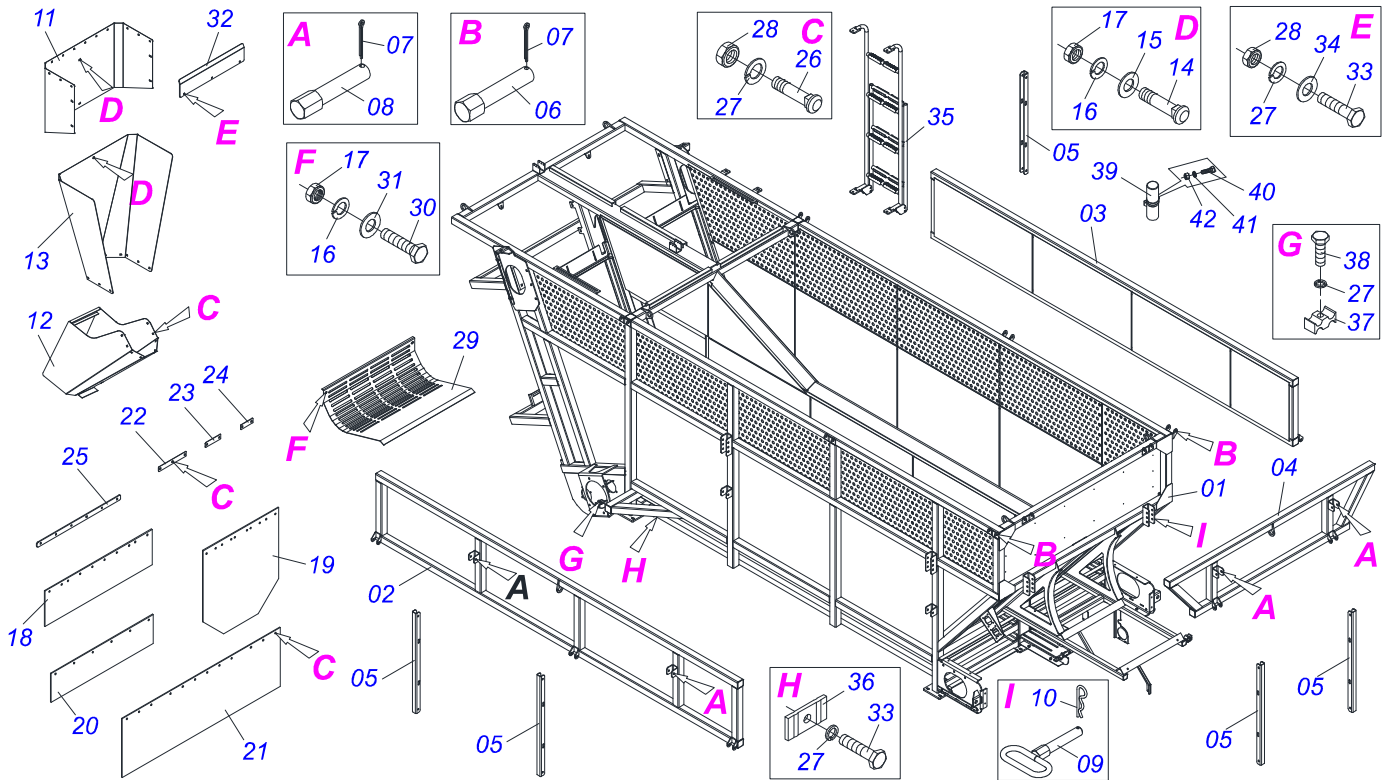

Item	Código	Descrição	Ver Pág.	QT
01	0521062632	CAIXA CARGA DMC		01
02	0521062371	DEFLETOR DIREITO DMC		01
03	0521062372	DEFLETOR ESQUERDO DMC		01
04	0521062637	DEFLETOR DIANTEIRO DMC		01
05	0561018919	MAO FRANCESA DEFLETOR DMC		06
06	0561019838	EIXO ARTIC DEFLETOR DMC		06
07	0503010778	CONTRAPINO 1/8" X 1.1/2"		12
08	0561019839	EIXO FIX MAO FRANCESA DEFLETOR DMC		06
09	0521064587	EIXO FIX MAO FRANCESA C/PUXADOR DMC		06
10	0503030285	CUPILHA 4 X 60		06
11	0571015232	DEFLETOR SUPERIOR DMC		02
12	0521064586	DEFLETOR INFERIOR REGULAGEL DMC		02
13	0571015229	DEFLETOR REGULAVEL CENTRAL DMC		02
14	0503014734	PARAFUSO 1/2 UNC X 1.1/4 CAPQ G.2 ZN		04
15	0503011828	ARRUELA LISA 13 X 24 X 2,00 ZN		04
16	0503010019	ARRUELA PRESSAO 1/2		08
17	0503010060	PORCA SEXTAVADA 1/2 UNC G.5		08
18	0571015250	MANTA BORRACHA 1100 X 300 X 6,35 DMC		02
19	0571015251	MANTA BORRACHA 805X740X6,35 10F DMC		02
20	0561019842	MANTA BORRACHA 820 X 200 X 6,35 DMC		02
21	0571015249	MANTA BORRACHA 1550 X 500 X 1/4 DMC		02
22	0571015230	PLACA FIX MANTA BORRACHA DEFLET DMC		12
23	0571015248	PLACA MENOR FIX MANTA BORRACHA DMC		06
24	0571015252	PLACA MENOR FIX INF MANT BORRAC DMC		08
25	0561019189	SUPT FIX SUP MANTA BORRACHA DMC		02
26	0501011643	PARAFUSO 3/8 UNC X 1 CAPQ G.2 ZN		84
27	0503010025	ARRUELA PRESSAO 3/8		108
28	0503010026	PORCA SEXTAVADA 3/8 UNC G.5 ZN		90
29	0521062424	RESERVATORIO ESTEIRA ELEVADORA DMC		02
30	0503010395	PARAFUSO 1/2 UNC X 1.1/4 CSRT G.5 ZN		04
31	0511017302	ARRUELA LISA 13,50 X 32,50 X 3,0 ZN		04