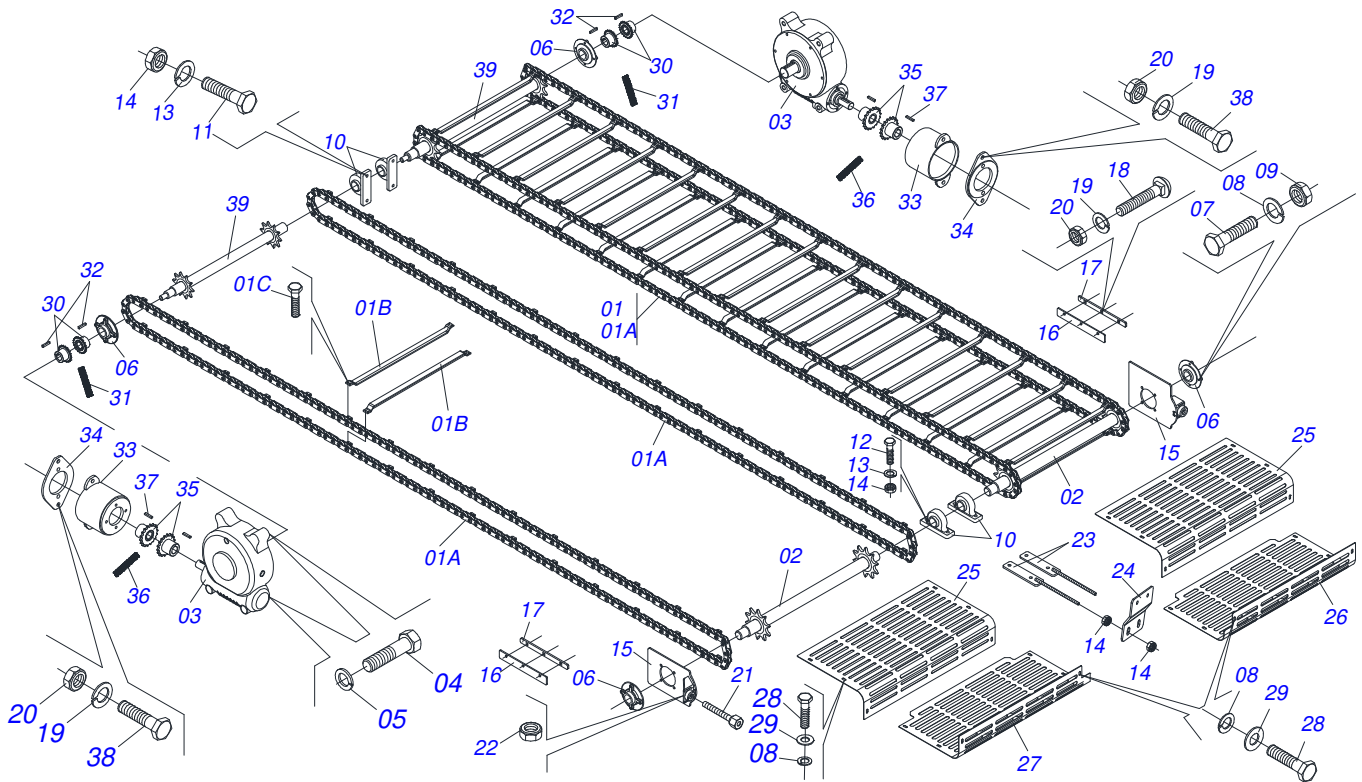

Item	Código	Descrição	Ver Pág.	QT
01	0511056256	ESTEIRA ALIMENT SEMI MONT DMC S714		02
01A	0503016085	CORR RP P2 R1.1/2 COMPR 8432,8MM EM		04
01B	0521065257	TALISCA ESTEIRA ALIMENTADORA DMC		56
01C	0571010185	PARAF 1/2 X 2 UNC FIX ESTEIRA		224
02	0521062428	ROLO INFERIOR ESTEIRA DOSADORA DMC		02
03	0511049915	REDUTOR SEM FIM COMPLETO DMC	11	02
04	0503011167	PARAFUSO M16 X 2 X 30 C S 10.9 ZN		08
05	0503010027	ARRUELA PRESSAO 5/8 ZN		08
06	0503013156	MANCAL COM ROLAMENTO MFC 050 1G32122		04
07	0503010849	PARAFUSO 3/8 UNC X 1.1/2 C S G.5 ZN		16
08	0503010025	ARRUELA PRESSAO 3/8		40
09	0503010026	PORCA SEXTAVADA 3/8 UNC G.5 ZN		16
10	0503014504	MANCAL ROLMAX B-30706 C/ROL NP-50		04
11	0501010100	PARAFUSO 5/8 UNC X 2 CS G.5 ZN		04
12	0503010899	PARAFUSO 5/8 UNC X 2.1/4 C S G.5 ZN		04
13	0503010027	ARRUELA PRESSAO 5/8 ZN		08
14	0503010013	PORCA SEXTAVADA 5/8 UNC G.5 ZN		12
15	0521062415	ESTIC EST ALIMENTADORA DMC		02
16	0561019162	FIXADOR SUPERIOR ESTICADOR DMC		02
17	0561019161	FIXADOR INFERIOR ESTICADOR DMC		02
18	0503014378	PARAFUSO 1/2 UNC X 1.1/2 CAPQ G.5 ZN		06
19	0503010019	ARRUELA PRESSAO 1/2		10
20	0503010060	PORCA SEXTAVADA 1/2 UNC G.5		10
21	0521062423	VARAO ESTIC EST DMC		02
22	0541014898	PORCA ESTIC PCSA 20102/10 31193410		02
23	0521062435	ESTIC EST DMC		02
24	0521062425	PLACA MENOR FIX PROT DIANT C/PORCA		01
25	0561019125	PROT ESTEIRA DIANT SUP DMC		02
26	0561019123	PROT ESTEIRA DIANT INF ESQ DMC		01
27	0561019848	PROT ESTEIRA DIANTEIRA INF DIR DMC		01
28	0503010237	PARAFUSO 3/8 UNC X 1 C S G.5		24