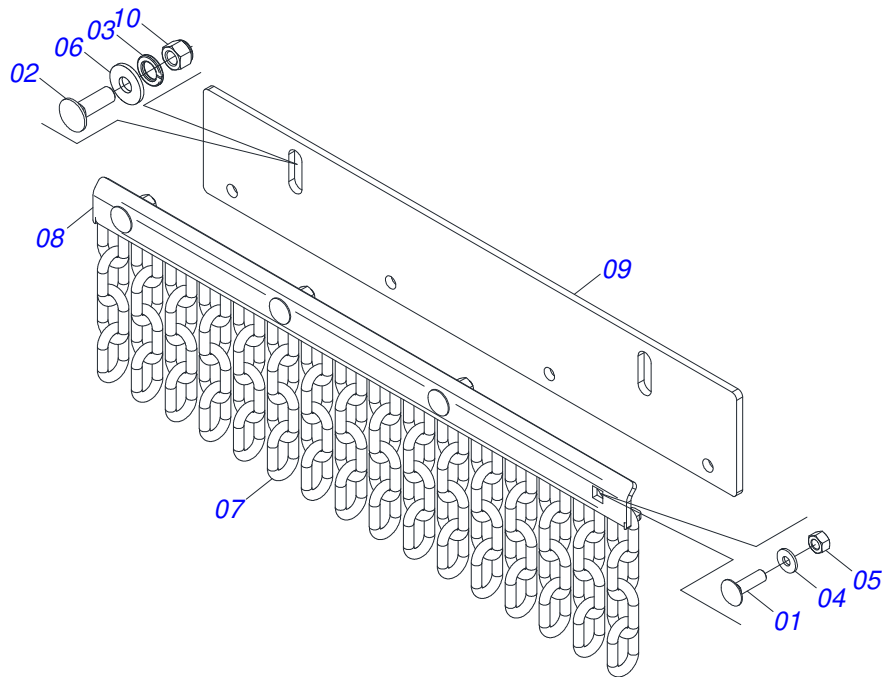

Item	Código	Descrição	Ver Pág.	QT
01	0501010942	PARAFUSO 3/8 UNC X 1.1/4 CAPQ G.2 ZN		04
02	0501011600	PARAFUSO 1/2 BSW X 1.1/4 CAPQ G.2 ZN		02
03	0503010019	ARRUELA PRESSAO 1/2 ZN 1K01556		02
04	0503010025	ARRUELA PRESSAO 3/8 ZN 1K01527		04
05	0503010026	PORCA SEXTAVADA 3/8 UNC G.5 ZN		04
06	0511017302	ARRUELA LISA 13,50 X 32,50 X 3,0 ZN		02
07	0511011774	CORRENTE 8,00 X 4 ELOS		16
08	0571015267	GARRA PROTEÇÃO CORRENTE		01
09	0571015268	CORPO PROTEÇÃO CORRENTE		01
10	0503012682	PORCA SEXTAVADA BSW 1/2 LEVE 1K02172 ZN		02