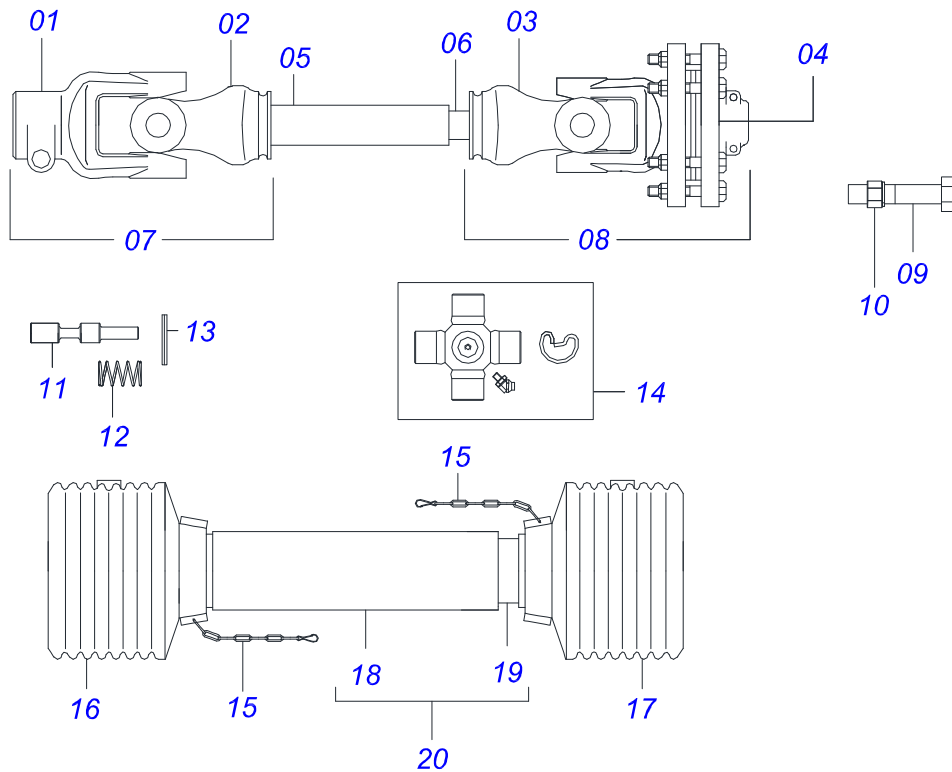

CARDAN 40 X 800 T1/FRI CP 0501047949 (STU)

Item	Código	Descrição	Ver Pág.	QT
01	0503017647	TERMINAL CRA-353 - TR 152000036		01
02	0503017648	TERMINAL CRA-K37 152000020		01
03	0503017649	TERMINAL CRA-K30 152000019		01
04	0503062339	FRICÇÃO CRA-4017 - 152000061		01
05	0503017652	TUBO 800 X 37		01
06	0503017653	BARRA 800 X 30		01
07	0503062340	JUNTA UNI CRA-353 - TR X K37		01
08	0503062341	JUNTA UNI CRA-4017 X K30		01
09	0503017645	PARAFUSO SEXTAVADO - 170850081		06
10	0503017646	PORCA PARLOCH - 170845009		06
11	0503017626	EIXO JUNÇÃO EG RAP PINO ENGATE STU		01
12	0503017627	MOLA DO ENGATE - 17.08.40.003		01
13	0503017628	CONTR PINO - 22.08.11.040		01
14	0503017644	CRUZETA ST-036 170833017		02
15	0503017631	CONJUNTO CORRENTE (10.80.40.001)		01
16	0503017632	CAPA DE PROTEÇÃO MAIOR - 171670034		01
17	0503017633	CAPADE PROTEÇÃO MENOR- 171670033		01
18	0503017677	TUBO PLASTICO MAIOR		01
19	0503017678	TUBO PLASTICO MENOR		01
20	0503062352	PROTEÇÃO COMPLETA - 171670005		01