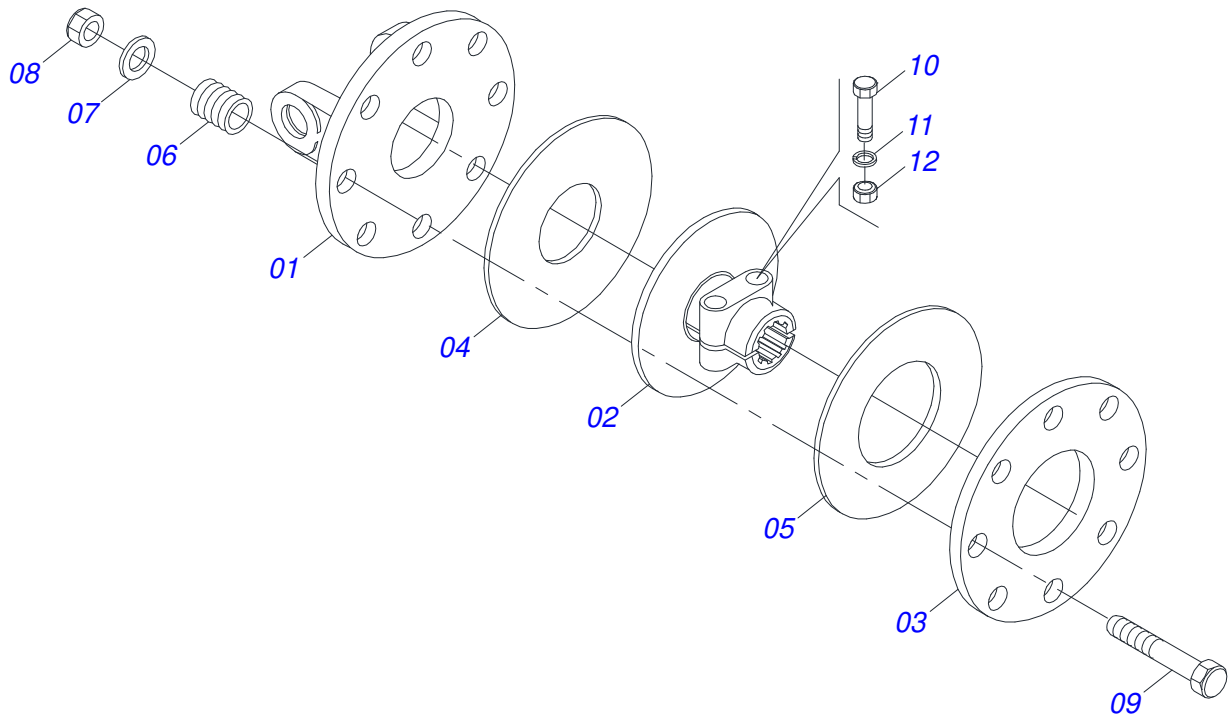

Item	Código	Descrição	Ver Pág.	QT
01	0503011869	FLANGE CENTRAL EA 205-06		01
02	0503031478	REVESTIMENTO EXTERNO EMBREAGEM 205-04		01
03	0503011870	FLANGE TRASEIRA EA 205-03		01
04	0503031474	REVESTIMENTO INTERNO EMBREAGEM 205-11		01
05	0503011868	FLANGE DIANT EA 205-05		01
06	0503010752	PARAFUSO 1/2 UNC X 3.1/2 C S G.5 ZN		08
07	0503030630	MOLA COMPRESSÃO 26 X 32 X 6		08
08	0511017302	ARRUELA LISA 13,50 X 32,50 X 3,0 ZN		08
09	0503011336	PORCA SEXTAVADA AUTOTRAVANTE MEC/TORQUE 1/2 UNC G.5 ZN		08
10	0503010741	PARAFUSO 1/2 UNC X 2.3/4 C S G.5 ZN		02
11	0503010019	ARRUELA PRESSAO 1/2 ZN 1K01556		02
12	0503010060	PORCA SEXTAVADA 1/2 UNC G.5 ZN		02