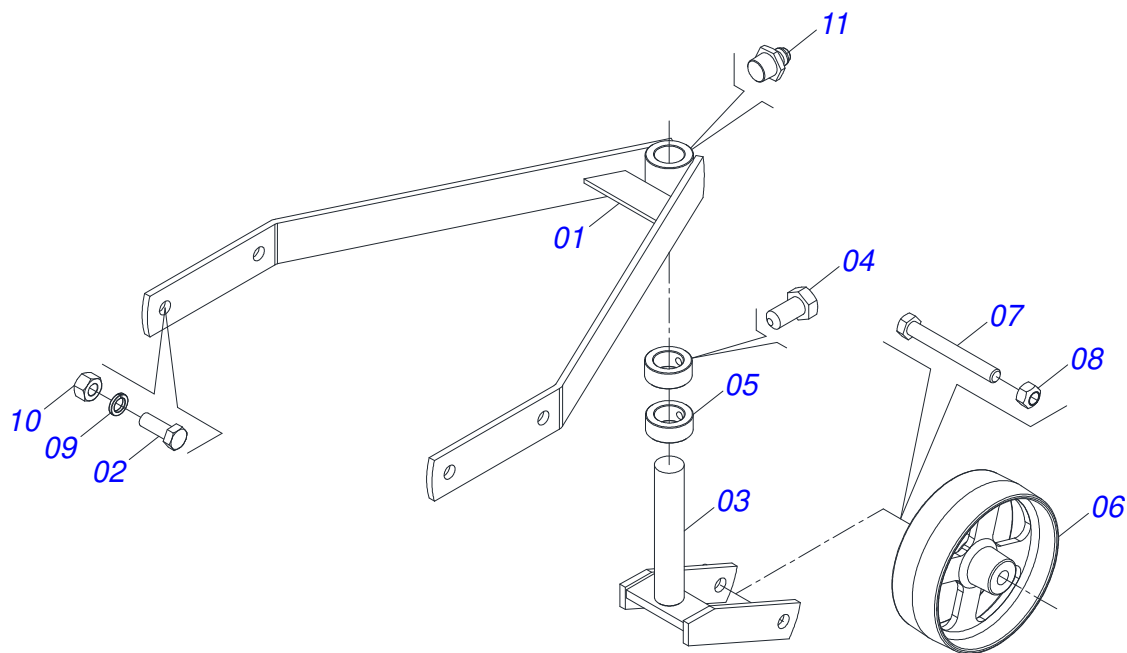

Item	Código	Descrição	Ver Pág.	QT
01	0511069419	BRACO FIXADOR RODA TRASEIRO		01
02	0501010098	PARAFUSO 3/4 UNC X 2 C S G.5 ZN		04
03	0511069421	GARFO RODA TRASEIRA		01
04	0501018535	PARAFUSO 1/2 UNC X 1CSPC G.5 ZN		02
05	0551018422	LUVA 38,5 X 61 X 25		02
06	0502020106	RODA 228		01
07	0503011198	PARAFUSO 3/4 UNC X 6 CS G.5 ZN		01
08	0503011255	PORCA SEXTAVADA AUTOTRAVANTE MEC/TORQUE 3/4 UNC G.5 ZN		01
09	0503010023	ARRUELA PRESSAO 3/4 ZN 1K01584		04
10	0503010014	PORCA SEXTAVADA 3/4 UNC (PESADA) G.5 ZN		04
11	0503010002	GRAXEIRA 1800		01