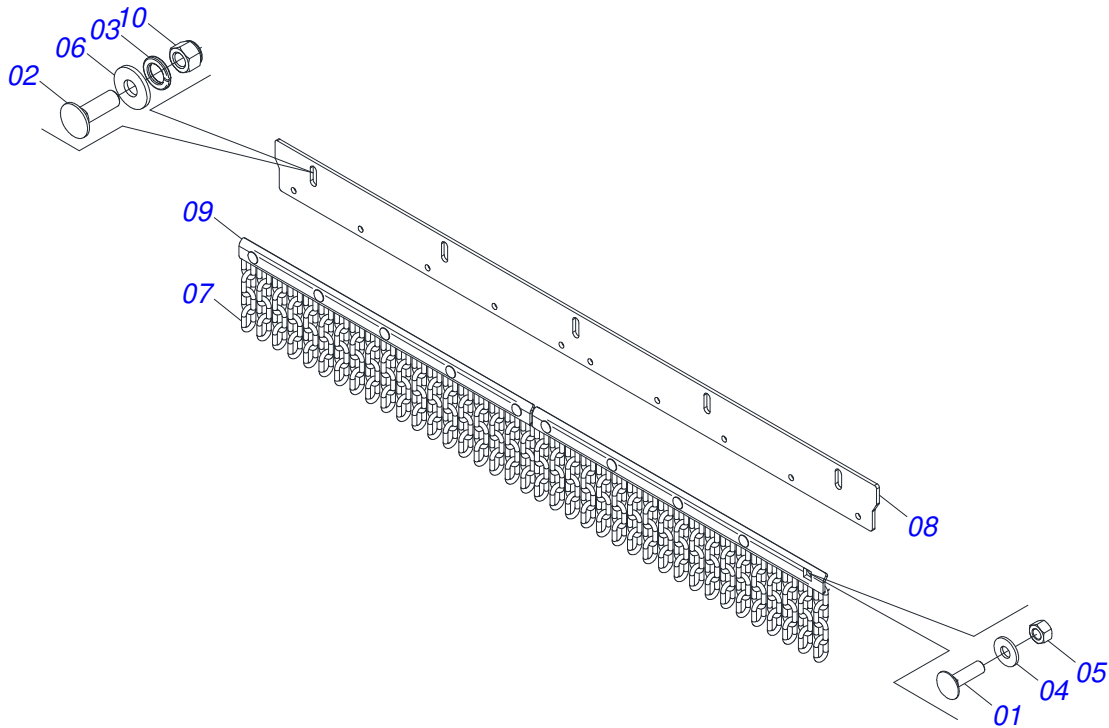

Item	Código	Descrição	Ver Pág.	QT
01	0501010942	PARAFUSO 3/8 UNC X 1.1/4 CAPQ G.2 ZN		10
02	0501011600	PARAFUSO 1/2 BSW X 1.1/4 CAPQ G.2 ZN		05
03	0503010019	ARRUELA PRESSAO 1/2 ZN 1K01556		05
04	0503010025	ARRUELA PRESSAO 3/8 ZN 1K01527		10
05	0503010026	PORCA SEXTAVADA 3/8 UNC G.5 ZN		10
06	0511017302	ARRUELA LISA 13,50 X 32,50 X 3,0 ZN		05
07	0511011774	CORRENTE 8,00 X 4 ELOS		38
08	0571015427	CORPO PROTECAO CORRENTE (1375)		01
09	0571015430	GARRA PROTECAO CORRENTE (675)		02
10	0503012682	PORCA SEXTAVADA BSW 1/2 LEVE 1K02172 ZN		05