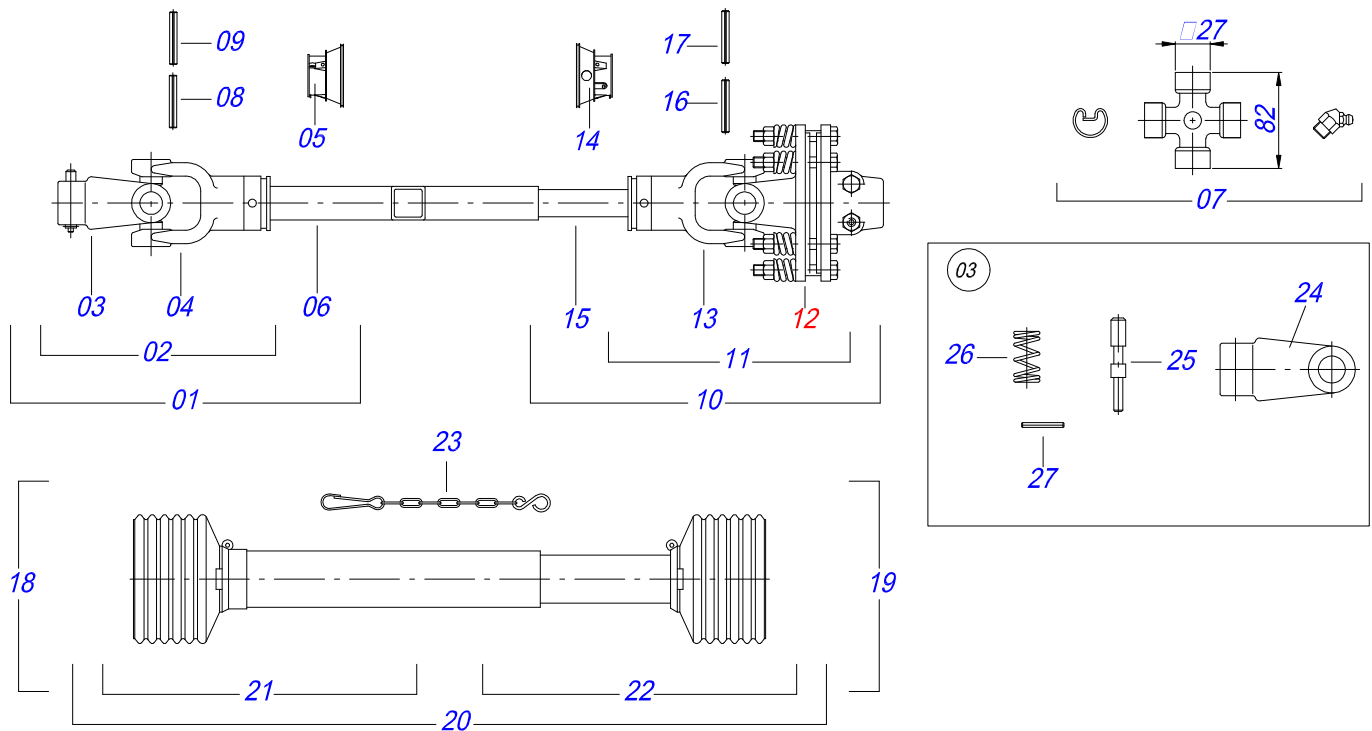

Item	Código	Descrição	Ver Pág.	QT
01	0501051715	JUNTA UNIVERSAL T1-40/T2-40 L800 CC2026/6F		01
02	0501050265	JUNTA UNIVERSAL T1-40/T2-40 CC 203621		01
03	0501050333	TERMINAL 1-40 COM ENGATE RAPIDO CC20		01
04	0502010565	TERMINAL 2-40 COM FQ 36,75/36,80		01
05	0503012069	ADAPTADOR PARA PROTECAO LUVA CCB21		01
06	0501017429	LUVA QUADRADA 36,80XQ30,30 X 800 CC28A/0800		01
07	0503010836	CRUZETA CARDAN CC-36 1G35351		02
08	0503011069	PINO ELASTICO 701223 10 X 70		01
09	0503010510	PINO ELASTICO 701169 6 X 65		01
10	0501051716	JUNTA UNIVERSAL AEMCOT3-40/T8-40 CC223600		01
11	0501050466	JUNTA UNIVERSAL T3-40/CRUZ CC223600		01
12	0501043660	FRICCAO 90 KG/M EA 205-00	6	01
13	0502010566	TERMINAL 3-40 COM FURO QUADRADO 29,95/30,00 CC-22		01
14	0503012070	ADAPTADOR PARA PROTECAO EIXO CCB22		01
15	0501017425	EIXO QUADRADO 29,90/29,70X800 CC29/800		01
16	0503010361	PINO ELASTICO 701221 10 X 60		01
17	0503010756	PINO ELASTICO 701168 6 X 60		01
18	0501051701	JUNTA UNIVERSAL COM LUVA PROTEÇÃO		01
19	0501051702	JUNTA UNIVERSAL COM EIXO PROTEÇÃO		01
20	0503012077	PROTEÇÃO COMPLETA CCP2026/6E		01
21	0503012078	PROTEÇÃO PLASTICA PARA JUNTA LUVA CCP2026/6EF		01
22	0503012079	PROTEÇÃO PLASTICA PARA JUNTA EIXO CCP2026/6EM		01
23	0503012023	CORRENTE PARA PROTECAO JUNTA UNIVERSAL		02
24	0502010563	TERMINAL 1-40 ENT 1.3/8 CC20		01
25	0521010638	EIXO JUNCAO ENGATE RAPIDO 13,20 X 83		01
26	0503030518	MOLA COMPRIDA 13 X 25 X 1,2		01
27	0503010838	PINO ELASTICO 701060 3 X 20		01