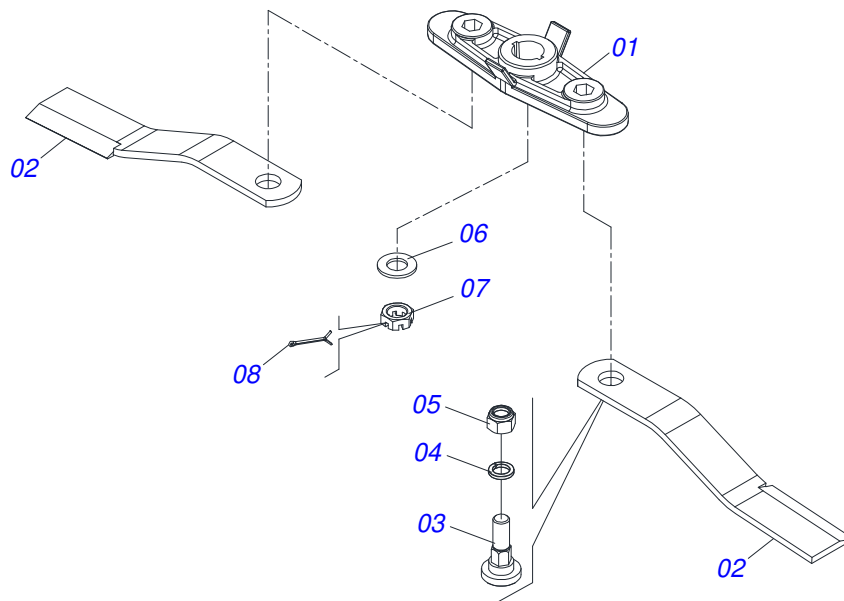

Item	Código	Descrição	Ver Pág.	QT
01	0502012508	SUORTE FIXADOR ROCADOR		01
02	0622340091	ROCADOR CM 520X3"X1/2" RC 1200L		02
03	0541013328	PRENDEDOR ROCADOR		02
04	0503011438	ARRUELA PRESSAO 1 SA		02
05	0503010063	PORCA SEXTAVADO AUTOTRAVANTE COM NYLON 1 UNS ALTA G.5 ZN		02
06	0501017779	ARRUELA LISA 32 X 60 X 4,75		01
07	0503011052	PORCA CASTELO 1.1/4 UNFERIOR X 19,5 ZN		01
08	0503010067	CONTRAPINO 3/16 X 2.1/2 SA		01