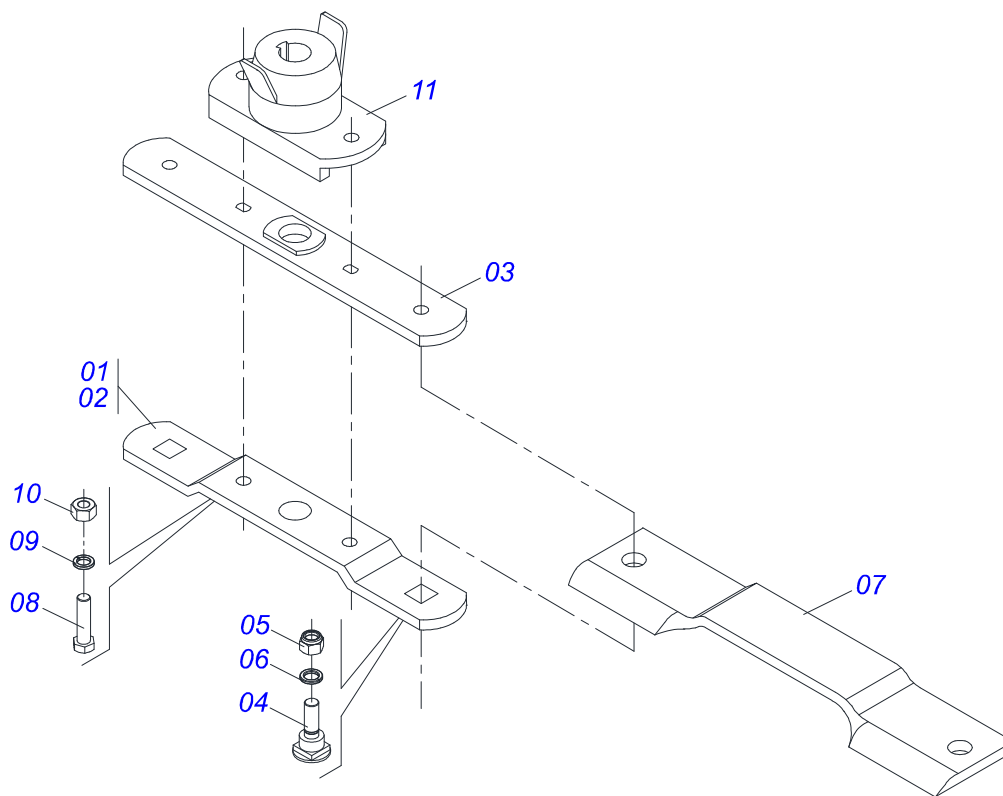

Item	Código	Descrição	Ver Pág.	QT
01	0501056326	SUPORTE 340 COM ROCADEIRA		01
02	0561017368	SUPORTE INFERIOR ROCADOR 340		01
03	0561017308	BASE SUPERIOR SUPORTE ROCADORES 340		01
04	0511019000	PRENDEDOR ROCADORES		02
05	0503010812	PORCA SEXTAVADO AUTOTRAVANTE COM NYLON 7/8 UNF ALTA G.5 ZN		02
06	0503011447	ARRUELA PRESSAO 7/8 SA		02
07	0622400057	ROCADOR DM 550X100X12 CD RC2 2600		02
08	0503010901	PARAFUSO 3/4UNC 3.1/2 CS G5 ZN 1K06867		02
09	0503010023	ARRUELA PRESSAO 3/4 ZN 1K01584		02
10	0503010014	PORCA SEXTAVADA 3/4 UNC (PESADA) G.5 ZN		02
11	0502012453	FLANGE SUPORTE ROCADOR		01