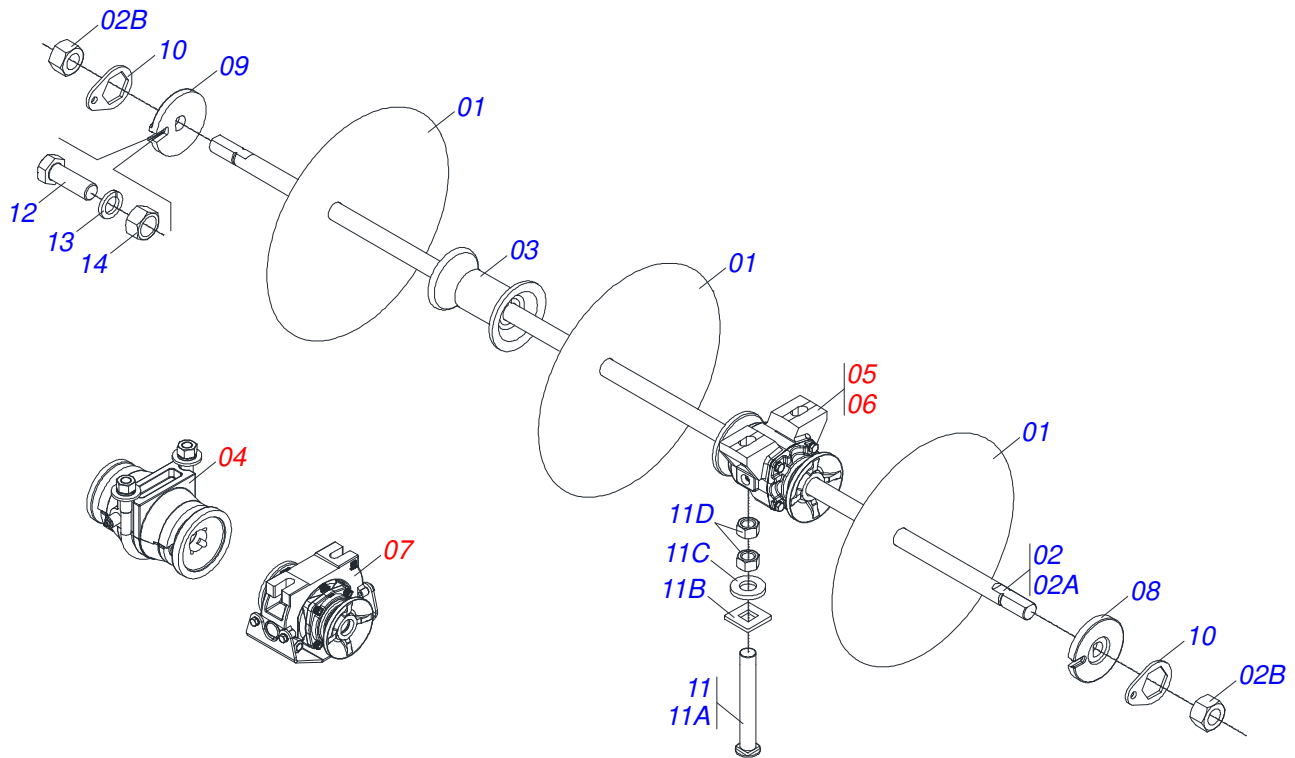

Item	Código	Descrição	Ver Pág.	20	24	28	32	36	42
01	0601025115	DL18X3 C44AF02FR33,33 EZZE-ON		08	10	12	14	16	19
01.	0601023131	DL16X3 C35AF02FR1.5/16 TATU		02	02	02	02	02	02
01..	0601029418	DL 22 X 3,5 C64AF02FR1.5/16 D126		08	10	12	14	16	19
01...	0601027301	DL 20 X 3,5 C57AF02FR1.5/16		02	02	02	02	02	02
01....	0601027305	DL20X4 C57AF02FR1.5/16 TATU		08	10	12	14	16	19
01.....	0601027304	DL 20 X 4,5 C57AF02FR1.5/16		08	10	12	14	16	19
01.....	0601025251	DL 18 X 3,5 C45AF02FR1.5/16		08	10	12	14	16	19
01.....	0601029417	DL 22 X 4,5 C64AF02FR1.5/16		08	10	12	14	16	19
02	0501040694	EIXO 1.1/4 X 1680 COM PORCAS		01	00	00	00	00	00
02.	0501040253	EIXO 1.1/4 X 2040 COM PORCAS		00	01	00	00	00	01
02..	0501041160	EIXO 1.1/4 X 2375 COM PORCAS		00	00	01	00	00	00
02...	0501040695	EIXO 1.1/4 X 1340 COM PORCAS		00	00	00	02	00	00
02....	0501040696	EIXO 1.1/4 X 1510 COM PORCAS		00	00	00	00	02	01
02A	0501010439	EIXO 1.1/4 X 1680		01	00	00	00	00	00
02A.	0501010440	EIXO 1.1/4 X 2040		00	01	00	00	00	00
02A..	0501012749	EIXO 1.1/4 X 2375		00	00	01	00	00	00
02A...	0501010437	EIXO 1.1/4 X 1340		00	00	00	01	00	00
02A....	0501010438	EIXO 1.1/4 X 1510		00	00	00	00	02	02
02B	0501010087	PORCA 1.1/4 UNC SEXTAVADA 2 ZN		02	02	02	04	04	04
03	0502020068	SEPARADOR 167		07	08	10	10	12	14
04	0501040130	MANCAL ATRITO MA 182 FR	11	02	03	03	04	04	05
05	0501046911	MANCAL AGRICOLA CM GRAXA 182 1.1/4 PR	13	02	03	03	04	04	05
06	0501046920	MANCAL AGRICOLA DM OLEO 182 1.1/4 PR	12	02	03	03	04	04	05
07	0521047188	MANCAL AGRICOLA DMO 182 X 1.1/4 COM SUPORTE COM PROTECAO	14	02	03	03	04	04	05
08	0502010834	TRAVA EIXO INTERNO 1.1/4		01	01	01	02	02	02
09	0502010835	TRAVA EIXO EXTERNO 1.1/4		01	01	01	02	02	02
10	0501010455	TRAVA PORCA		02	02	02	04	04	04
11	0501058802	CONJUNTO PECAS IMPLEMENTO 5/8 UNC X 2.3/4 CAPQ		04	06	06	08	08	10
11A	0503015154	PARAFUSO 5/8 UNC X 2.3/4 CAPQ G.5 ZN		04	06	06	08	08	10
11B	0501010947	TRAVA PARAFUSO 5/8		04	06	06	08	08	10