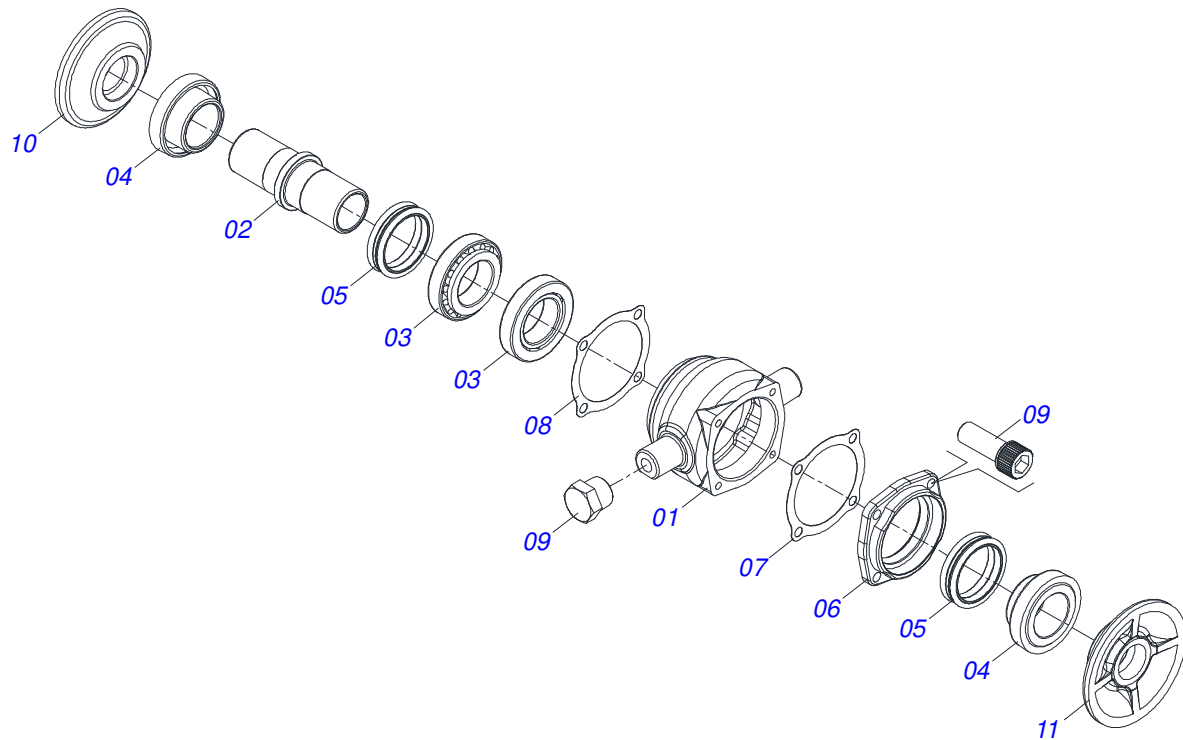

Item	Código	Descrição	Ver Pág.	QT
01	0502012839	CAIXA MANCAL AGRICOLA DM OL OSCILANTE 182/192,5		01
02	0502040060	EIXO CM/DM 182/192,5 SKF 32210		01
03	0503010006	ROLAMENTO 32210 IMP		02
04	0502010541	PORTA RETENTOR COM BUCHA MRO-182(30210)		02
05	0503030026	RETENTOR LP JB-253		02
06	0502020424	TAMPA CAIXA MANCAL AGRICOLA DM O-182/192,225		01
07	0503030013	JUNTA VEDACAO 112 X 90,5 X 0,3		02
08	0503030684	JUNTA VEDACAO 112 X 90,5 X 0,1		01
09	0503010134	PARAFUSO 3/8 UNC X 1 C C SI 12.9		04
10	0502010073	ENCOSTO EXTERNO DISCO		01
11	0502010074	ENCOSTO INTERNO DISCO		01
12	3402301275	OLEO TATU 140 EP		0,13LT