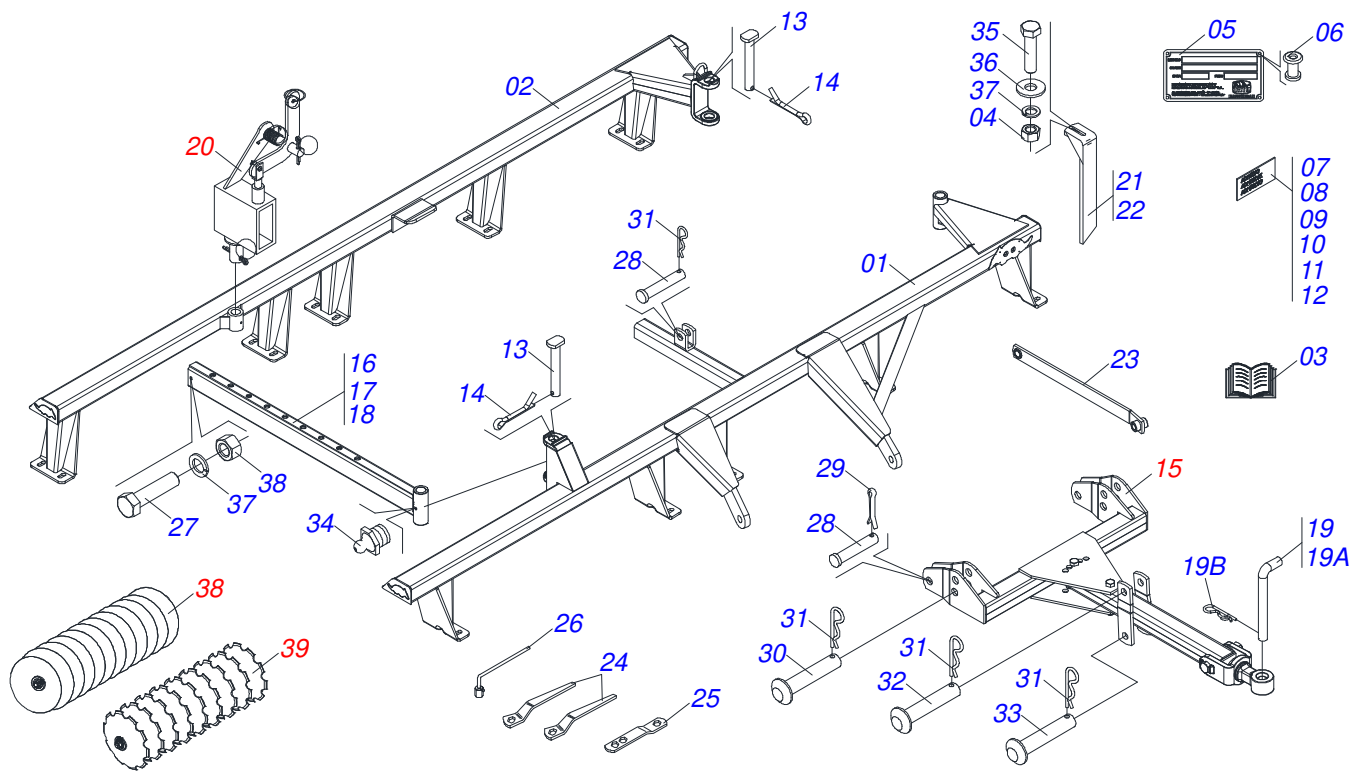

PRODUTOS

Código	Descrição
0121470014	GDL 20 X 20 X 3,5 DM MT S-0814
0121470015	GDL 24 X 20 X 3,50 DM MT S-0814
0121470016	GDL 24 X 22 X 3,50 DM DR S-0814
0121470017	GDL 28 X 20 X 3,50 DM MT S-0814
0121470018	GDL 28 X 22 X 3,50 DM DR S-0814
0121470047	GDL 28 X 22 X 3,50 MT DM E 1.1/4 S-0814
0121470019	GDL 32 X 20 X 3,50 CM MT S-0814
0121470020	GDL 32 X 20 X 3,50 DM MT S-0814
0121470033	GDL 32 X 20 X 3,50 DM MT PA S-0814
0121470021	GDL 32 X 22 X 3,50 DM DR S-0814
0121470046	GDL 32 X 22 X 3,50 MT DM E 1.1/4 S-0814
0121470048	GDL 32 X 22 X 4,50 MT CM E 1.1/4 S-0814
0121470022	GDL 36 X 20 X 3,5 MA MT S-0814
0121470023	GDL 36 X 20 X 3,50 CM MT S-0814
0121470025	GDL 36 X 20 X 3,50 DM DR S-0814
0121470024	GDL 36 X 20 X 3,50 DM MT S-0814
0121470034	GDL 36 X 20 X 3,50 DM MT PA S-0814
0121470026	GDL 36 X 22 X 3,5 DM MT S-0814
0121470027	GDL 36 X 22 X 3,50 DM DR S-0814
0120890012	GDL 36 X 22 X 4,50 MT CM E 1.1/4 S-0814
0121470028	GDL 42 X 20 X 3,50 DM MT S-0814
0121470035	GDL 42 X 20 X 3,50 DM MT PA S-0814
0121470029	GDL 42 X 22 X 3,50 CM MT S-0814
0121470039	GDL 42 X 22 X 3,50 DM DR PA S-0814
0121470030	GDL 42 X 22 X 3,50 DM MT S-0814
0121470031	GDL 42 X 22 X 4,00 DM MT S-0814
0121470049	GDL 42 X 22 X 4,50 MT CM E 1.1/4 S-0814

INDICE

0909090882	CHASSI COMPLETO 20/24/28/32/36/42D	1
0909090883	CHASSI COMPLETO 32/36/42D - PA	2
0501043381	CABECALHO COMPLETO	3
0501043278	REGISTRO COMPLETO	4
0501040257	SUPORTE MANGUEIRA 3/4 X 975 COMPLETO	5
0501053834	MACHO ENGATE RAPIDO 1/2 NPT	6
0521044668	CILINDRO HIDRAULICO 44,45 X 76,20X990X165	7
0511058458	CILINDRO HIDRAULICO 44,45X76,20X990X165	8
0909090153	SEÇÃO DE DISCOS TRASEIRA	9
0909090235	SEÇÃO DE DISCOS DIANTEIRA	10
0501040130	MANCAL ATRITO MA 182 FR	11
0501046920	MANCAL AGRICOLA DM OLEO 182 1.1/4 PR	12
0501046911	MANCAL AGRICOLA CM GRAXA 182 1.1/4 PR	13
0521047188	MANCAL AGRICOLA DMO 182 X 1.1/4 COM SUPORTE COM PROTECAO	14
0521050841	MANCAL AGRICOLA DMO 182 X 1.1/4 IMPORTADO	15