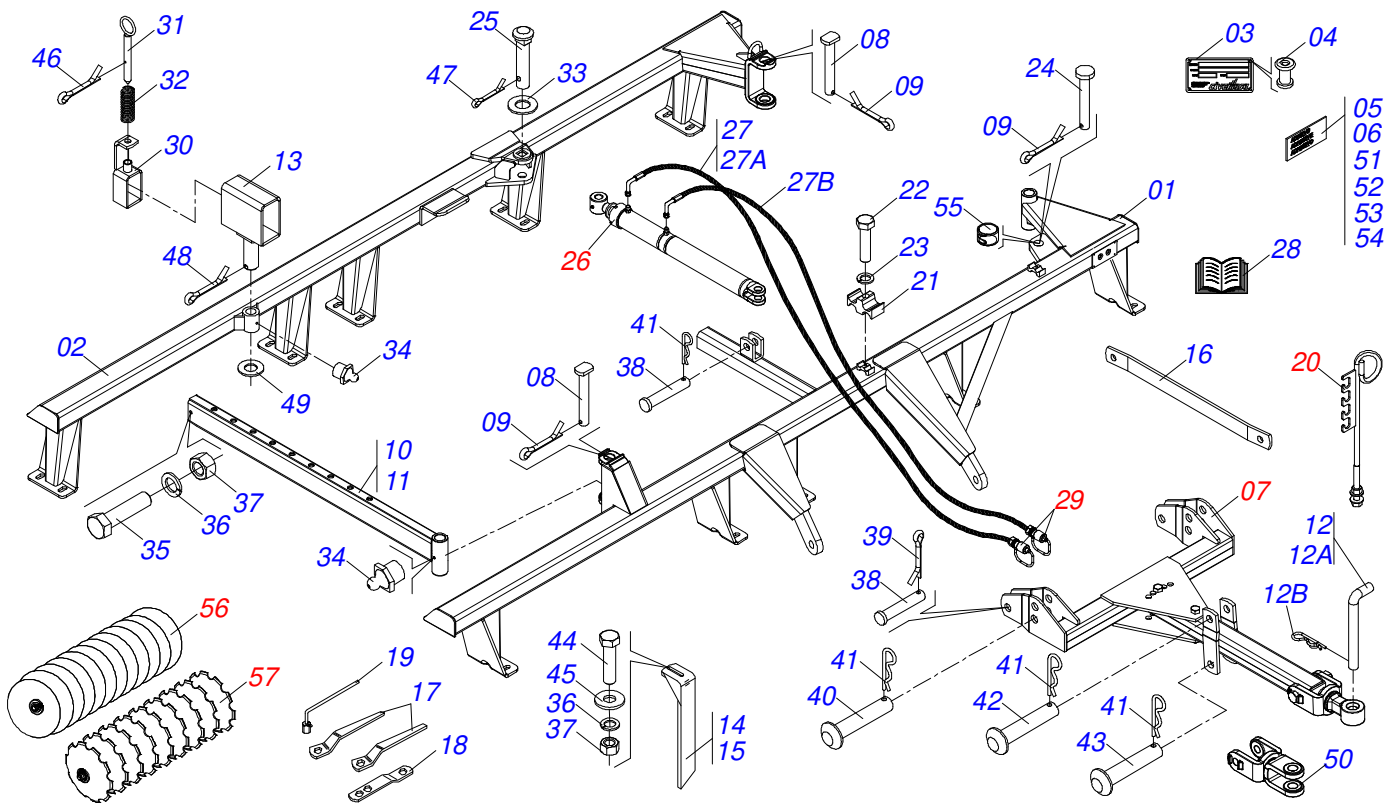

Item	Código	Descrição	Ver Pág.	32	36	42
01	0521065365	CHASSI DIANTEIRO GDL 32 PA		01	00	00
01.	0521065363	CHASSI DIANTEIRO GDL 36 PA		00	01	00
01..	0521065361	CHASSI DIANTEIRO GDL 42 PA		00	00	01
02	0521065366	CHASSI TRASEIRO GDL 32 PA		01	00	00
02.	0521065364	CHASSI TRASEIRO GDL 36 PA		00	01	00
02..	0521065362	CHASSI TRASEIRO GDL 42 PA		00	00	01
03	0503034004	ETIQUETA IDENTIFICACAO ALUMINIO CIVEMASA 61 X 118		01	01	01
04	0503010001	REBITE POP ADESIVA 423 3,2 X 5,5		04	04	04
05	0503033644	EMBLEMA GDL		01	01	01
06	0503033647	EMBLEMA AUTO CONTROLE OK APROVADO CIVEMASA		01	01	01
07	0501043381	CABECALHO COMPLETO	3	01	01	01
08	0521010644	EIXO JUNCAO 37,9 X 213		02	02	02
09	0503010534	CONTRAPINO 3/8 X 2.1/2 ZN		03	03	03
10	0501065295	BARRA DE REGULAGEM 28/32		01	00	00
11	0501065296	BARRA REGULAGEM 2245		00	01	01
12	0501040343	PINO ENGATE COMPLETO		01	01	01
12A	0521010453	EIXO JUNCAO		01	01	01
12B	0503031035	CUPILO 6 X 88		01	01	01
13	0521065232	GUIA DA BARRA ESTABILIZADORA GNL PA		01	01	01
14	0501063963	LIMPADOR DIANTEIRO		11	13	15
15	0501063962	LIMPADOR TRASEIRO		11	13	15
16	0521063407	MAO FRANCESA		01	01	01
17	0501010198	CHAVE 1.1/4 CABO CHATO		02	02	02
18	0511018451	CHAVE UNIVERSAL 5/8 X 3/4 X 1		01	01	01
19	0501068273	CHAVE 5/8 CABO CILINDRO		01	01	01
20	0501040257	SUPORTE MANGUEIRA 3/4 X 975 COMPLETO	5	01	01	01
21	0502012702	CORPO SUPORTE PRESILHA R7/16		02	02	02
22	0503012555	PARAFUSO 7/16 UNC X 2 CS RT G.7 ZN		02	02	02
23	0503010180	ARRUELA PRESSAO 7/16 ZN		02	02	02
24	0521012538	EIXO JUNCAO 31,75 X 90 FURO 75 ZN		01	01	01