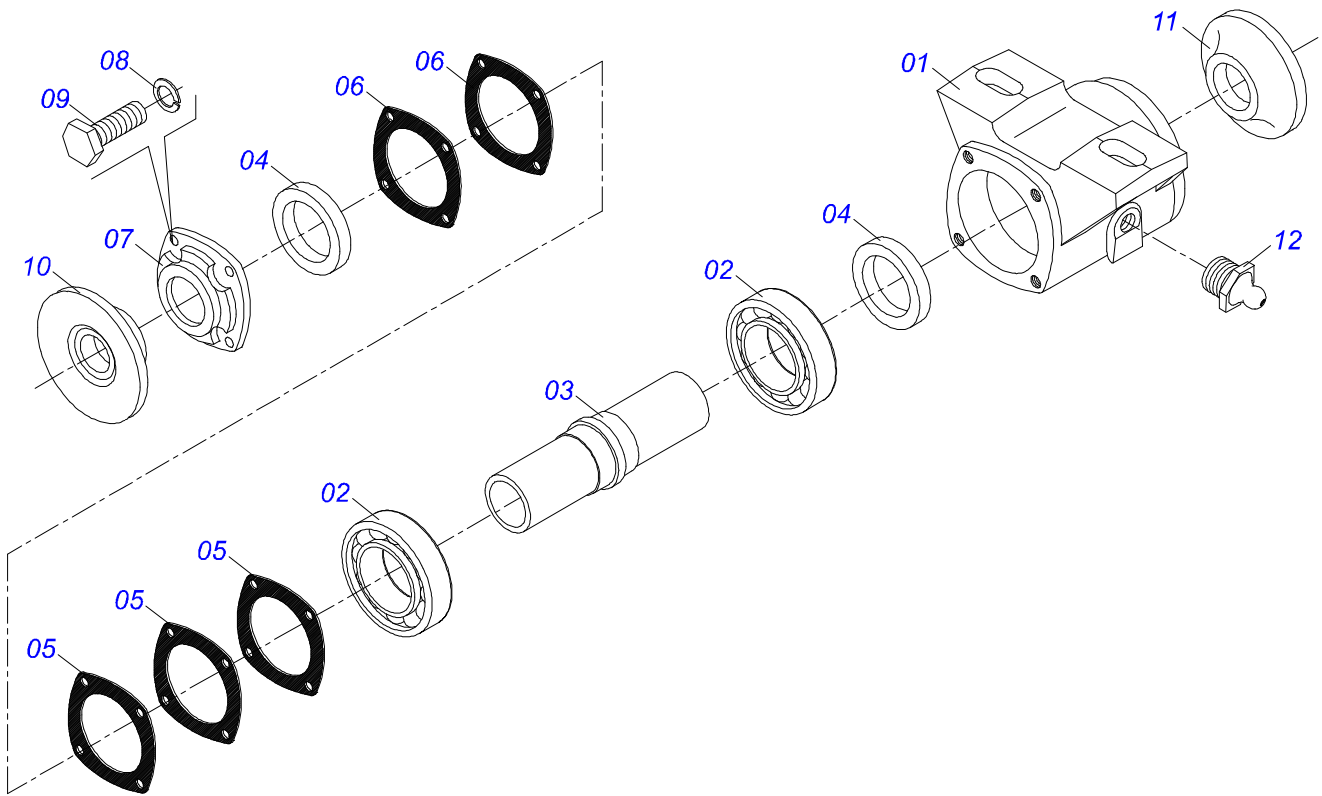

Item	Código	Descrição	Ver Pág.	QT
01	0502020313	CAIXA PARA MANCAL		01
02	0503010111	ROLAMENTO 30210		02
03	0502040218	EIXO		01
04	0503010468	RET 01199-GB		02
05	0503030013	JUNTA VEDACAO 112 X 90,5 X 0,3		03
06	0503030684	JUNTA VEDACAO 112 X 90,5 X 0,1		02
07	0502020273	TAMPA CX CM		01
08	0503010025	ARRUELA PRESSAO 3/8 ZN 1K01527		04
09	0503010237	PARAFUSO 3/8 UNC X 1 C S G.5 ZN		04
10	0502010073	ENCOSTO EXTERNO DISCO		01
11	0502010074	ENCOSTO INTERNO DISCO		01
12	0503010002	GRAXEIRA 1800		02