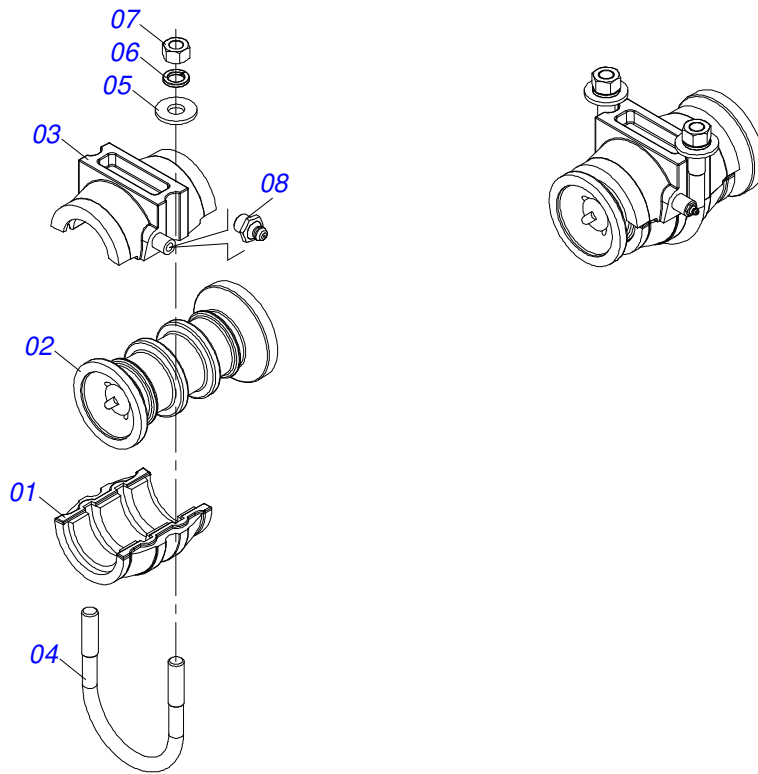

Item	Código	Descrição	Ver Pág.	QT
01	0502030006	CAPA INF MA 182/192,5		01
02	0502030007	CARR 182 C/FR GNL		01
03	0502030004	CAPA SUP MA-182 (FR)		01
04	0521012326	PRENDEDOR 5/8 UNC X 138 X 117 GH ZN		01
05	0501012140	ARRUELA LISA 16,50 X 40 X 4,00 ZN		02
06	0503010027	ARRUELA PRESSAO 5/8 ZN 1K01574		02
07	0503010013	PORCA SEXTAVADA 5/8 UNC G.5 ZN		02
08	0503010002	GRAXEIRA 1800		01