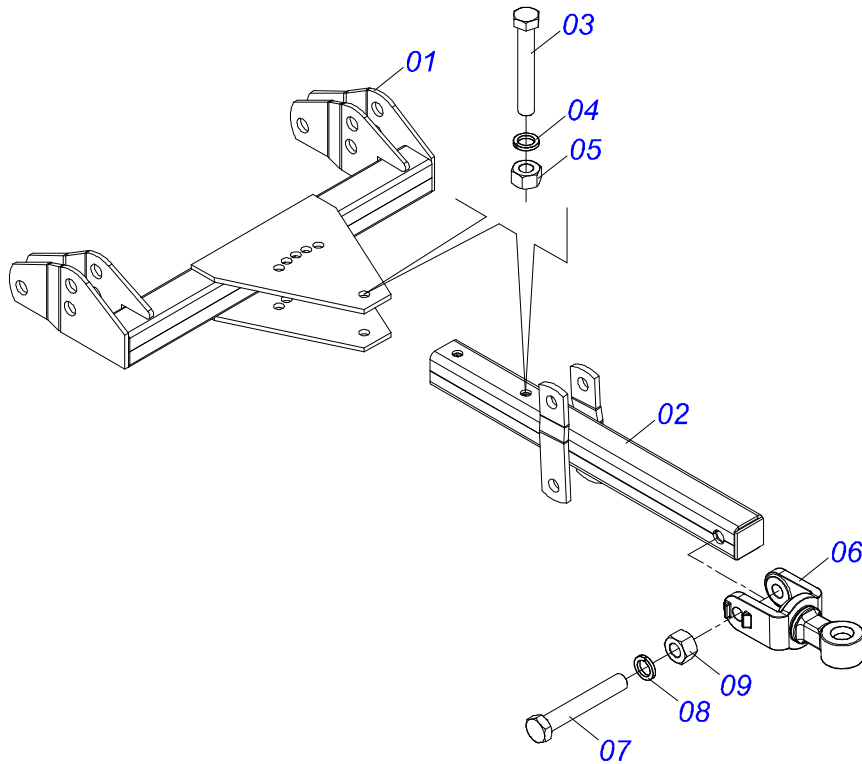

Item	Código	Descrição	Ver Pág.	QT
001	0501065004	BARRA TRACAO GNL 20A42		01
002	0501060670	BARRA TRAC GNL 20 A 42		01
003	0503011084	PARAFUSO 3/4 UNC X 5 C S G.5 ZN		02
004	0503011442	ARRUELA PRESSAO 3/4 SA		02
005	0503010014	PORCA SEXTAVADA 3/4 UNC (PESADA) G.5 ZN		02
006	0521061775	ENGATE AO TRATOR		01
007	0501010060	PARAFUSO 1 UNC X 6.1/2 C S G.5 ZN		01
008	0503011438	ARRUELA PRESSAO 1		01
009	0501010059	PORCA SEXTAVADA 1 UNC (PESADA) G.5 ZN		01