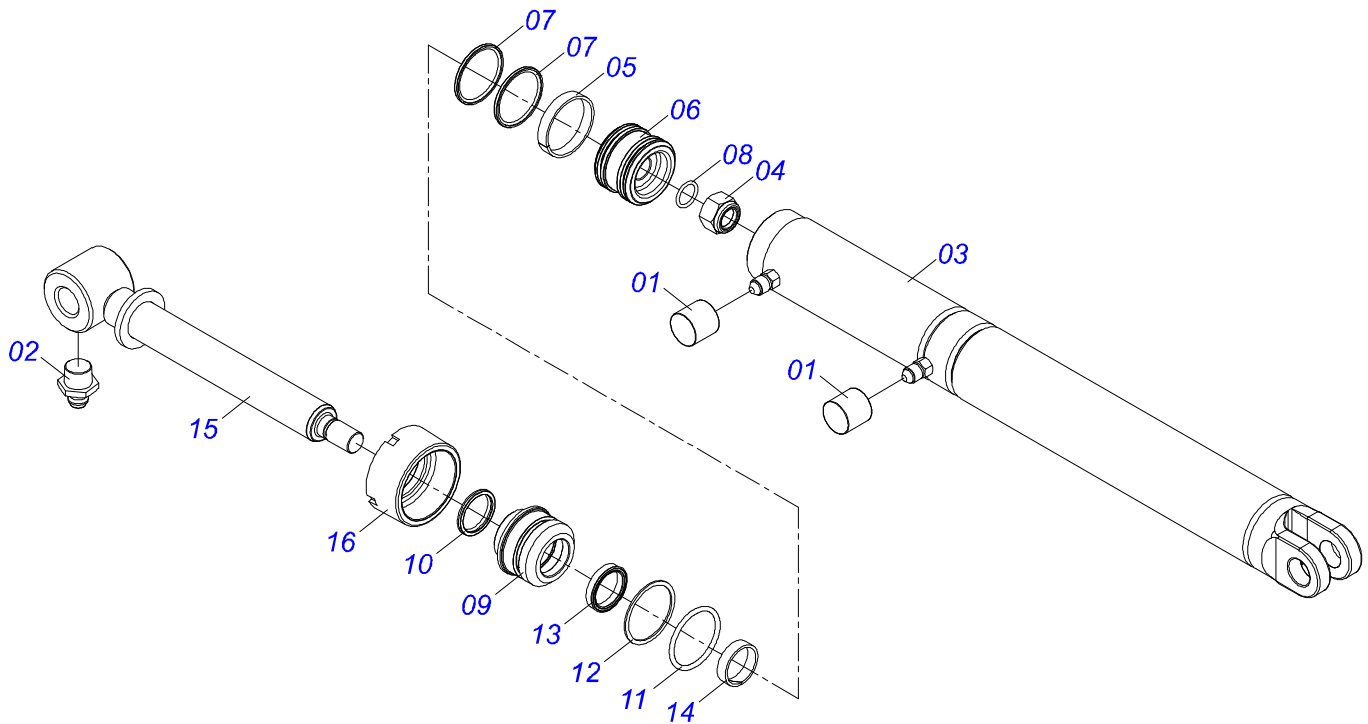

Item	Código	Descrição	Ver Pág.	QT
001	0503030385	PLUG CILINDRICO N-002		02
002	0503010002	GRAXEIRA 1800		01
003	0521065231	CAMISA PRO CIL H 44,45X76,2X990X165		01
004	0503010063	PORCA SEXTAVADO AUTOTRAVANTE COM NYLON 1 UNS ALTA G.5 ZN		01
005	0503018140	ANEL GUIA W2-3000-750 (1147)		01
006	0581010304	EMBOLO 44,45 X 76,20		01
007	0503018138	ANEL BS OE076205200211C BR		02
008	0503010042	ANEL O RING 2-214 N 3006-9B 1G05116		01
009	0581010301	SUPORTE ANEIS 44,45 X 76,20		01
010	0503010761	ANEL RASPADOR		01
011	0503010343	ANEL O RING 2-334 N 3006-9B 1G85259		02
012	0503011059	ANEL BACK-UP 8-334 1G31146		02
013	0503017937	GAXETA 1870-1750-375-B POLYMAX		01
014	0503017938	ANEL GUIA W2-2000-750 (1734)		01
015	0521065230	EXTENSOR Ø44,45 X 378	GNL PA	01
016	0502011899	TAMPA MOVEL 76,2		01