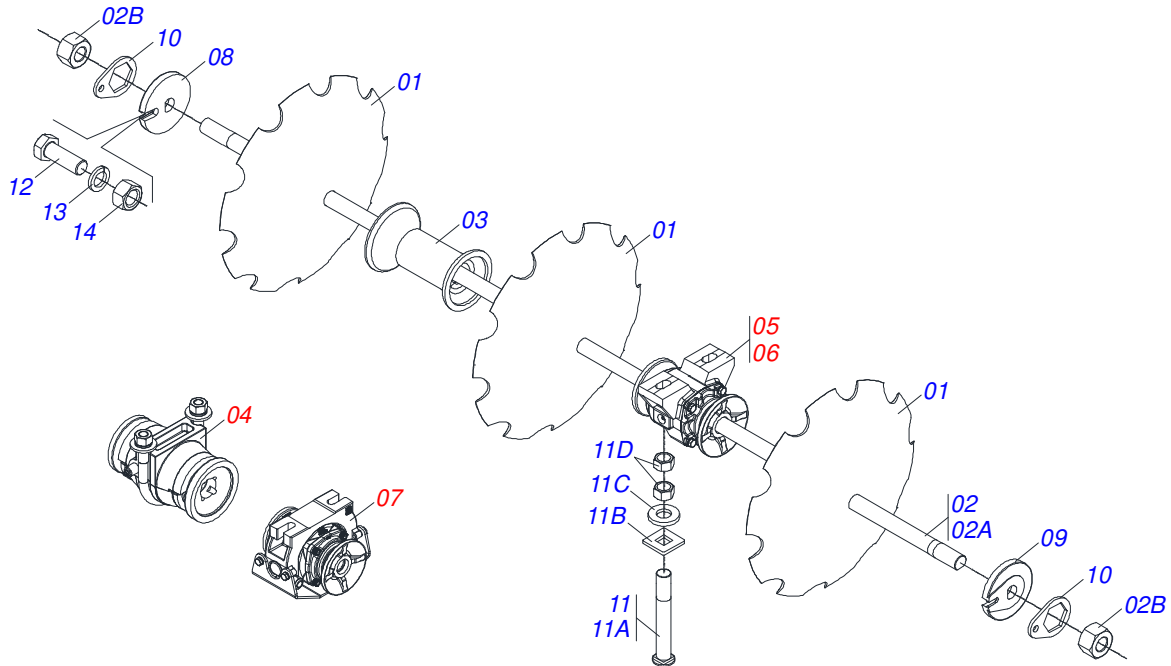

Item	Código	Descrição	Ver Pág.	20	24	28	32	36	42
01	0602025002	DR18X3 C45AFPAFR1.5/16 9REC TATV		10	12	14	16	18	21
01.	0602027002	DR20X3,5 C57AFPAFR1.5/16 10REC TATU		10	12	14	16	18	21
01..	0602029384	DR22X3,5 C64AFPAFR1.5/16 D126 10R T		10	12	14	16	18	21
01...	0602029417	DR22X4 C64AF02FR1.5/16 10REC TATU		10	12	14	16	18	21
01....	0602027354	DR20X4 C57AF02FR1.5/16 10REC TATU		10	12	14	16	18	21
01.....	0602027342	DR 20 X 4,5 C57AF02FR1.5/16 10R		10	12	14	16	18	21
01.....	0602029421	DR 22 X 4,5 C64AF02FR1.5/16 10R		10	12	14	16	18	21
01.....	0602027340	DR 20 X 3,5 C57AF02FR1.5/16 10R		20	24	28	32	36	42
01.....	0602025259	DR 18 X 3 C45AF02FR1.5/16 9R		20	24	28	32	36	42
02	0501040694	EIXO 1.1/4 X 1680 COM PORCAS		01	00	00	00	00	00
02.	0501040253	EIXO 1.1/4 X 2040 COM PORCAS		00	01	00	00	00	01
02..	0501041160	EIXO 1.1/4 X 2375 COM PORCAS		00	00	01	00	00	00
02...	0501040695	EIXO 1.1/4 X 1340 COM PORCAS		00	00	00	02	00	00
02....	0501040696	EIXO 1.1/4 X 1510 COM PORCAS		00	00	00	00	02	01
02A	0501010439	EIXO 1.1/4 X 1680		01	00	00	00	00	00
02A.	0501010440	EIXO 1.1/4 X 2040		00	01	00	00	00	00
02A..	0501012749	EIXO 1.1/4 X 2375		00	00	01	00	00	00
02A...	0501010437	EIXO 1.1/4 X 1340		00	00	00	01	00	00
02A....	0501010438	EIXO 1.1/4 X 1510		00	00	00	00	02	01
02B	0501010087	PORCA 1.1/4 UNC SEXTAVADA 2 ZN		02	02	02	04	04	04
03	0502020068	SEPARADOR 167		07	08	10	10	12	14
04	0501040130	MANCAL ATRITO MA 182 FR	11	02	03	03	04	04	05
05	0501046920	MANCAL AGRICOLA DM OLEO 182 1.1/4 PR	12	02	03	03	04	04	05
06	0501046911	MANCAL AGRICOLA CM GRAXA 182 1.1/4 PR	13	02	03	03	04	04	05
07	0521047188	MANCAL AGRICOLA DMO 182 X 1.1/4 COM SUPORTE COM PROTECAO	14	02	03	03	04	04	05
08	0502010834	TRAVA EIXO INTERNO 1.1/4		01	01	01	02	02	02
09	0502010835	TRAVA EIXO EXTERNO 1.1/4		01	01	01	02	02	02
10	0501010455	TRAVA PORCA		02	02	02	04	04	04
11	0501058802	CONJUNTO PECAS IMPLEMENTO 5/8 UNC X 2.3/4 CAPQ		04	06	06	08	08	10
11A	0503015154	PARAFUSO 5/8 UNC X 2.3/4 CAPQ G.5 ZN		04	06	06	08	08	10