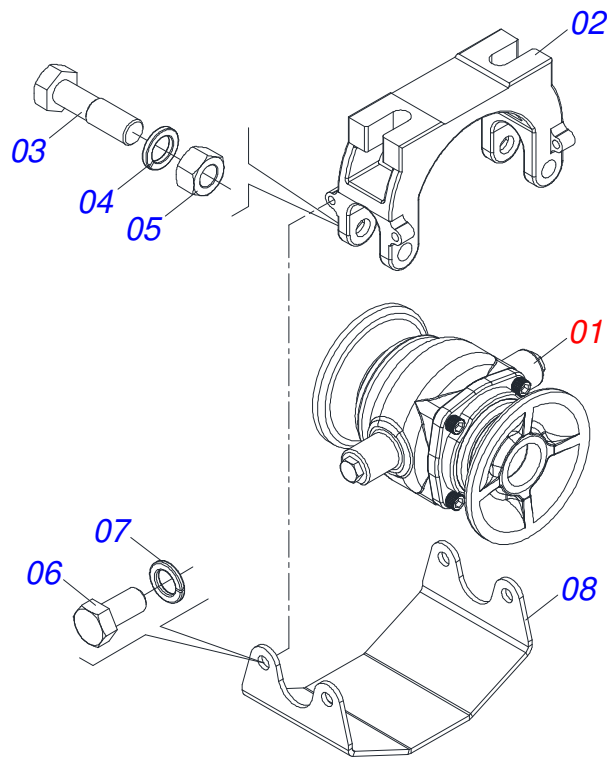

Item	Código	Descrição	Ver Pág.	QT
01	0521050841	MANCAL AGRICOLA DMO 182 X 1.1/4 IMPORTADO	15	01
02	0502012854	SUPORTE MANCAL AGRICOLA DM OL OSCILANTE 182/192,5		01
03	0501011541	PARAFUSO 5/8 UNC X 3 CS G.5 ZN1K28066		02
04	0503010027	ARRUELA PRESSAO 5/8 ZN 1K01574		02
05	0503010013	PORCA SEXTAVADA 5/8 UNC G.5 ZN		02
06	0503011334	PARAFUSO 3/8 UNC X 3/4 CS G.5 ZN		04
07	0503010025	ARRUELA PRESSAO 3/8 ZN 1K01527		04
08	0581014143	CAPA PROTETORA MANCAIS OSCILANTE 182/192/225		01