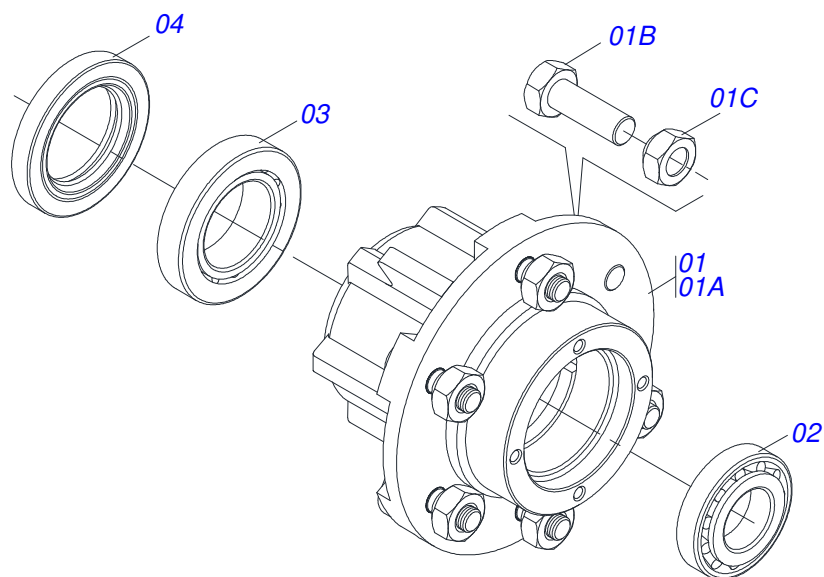

Item	Código	Descrição	Ver Pág.	QT
01	0501110728	CAIXA RODADO COM PARAFUSO		01
01A	0502011121	CAIXA RODADO		01
01B	0501010127	PARAFUSO ROD9/16UNFX1.7/8CR G.5 REC ZN		06
01C	0503010035	PORCA CONICA 9/16 UNF ZN		06
02	0503010037	ROLAMENTO 30207		01
03	0503010006	ROLAMENTO 32210 IMP		01
04	0503012928	RETENTOR 5985-GB		01