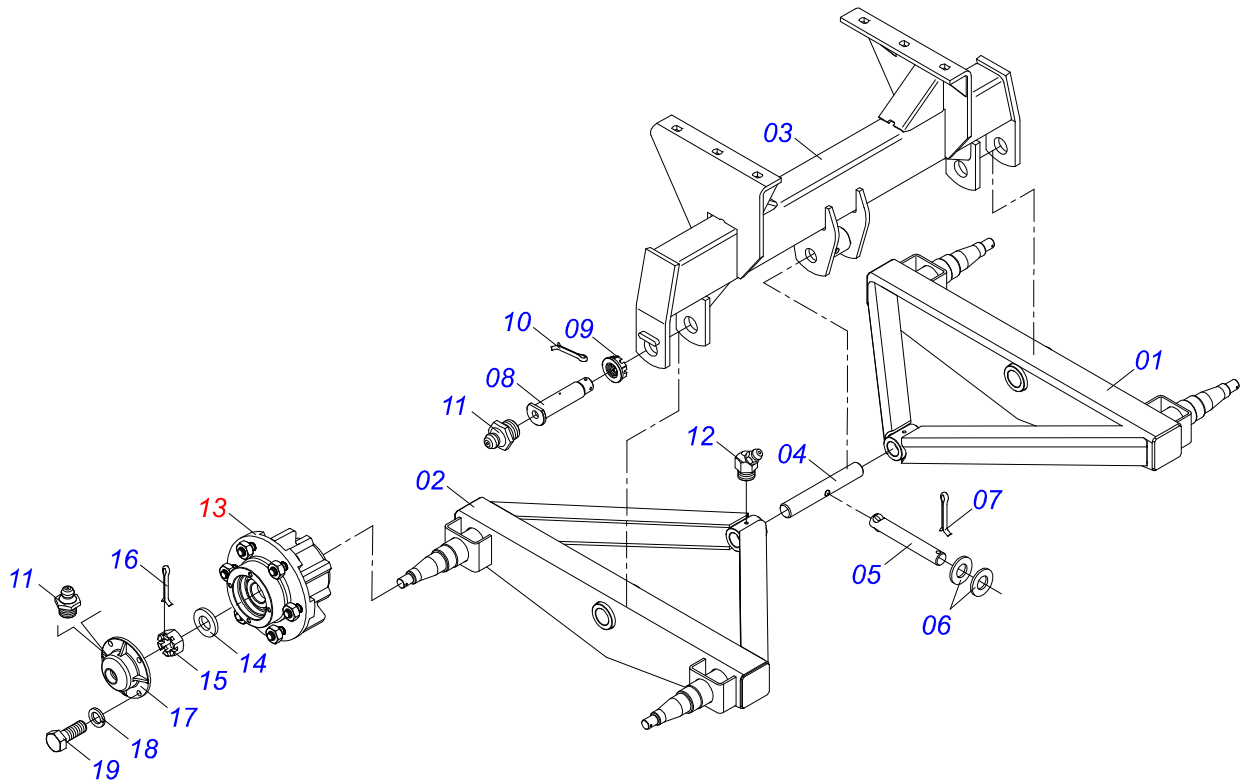

Item	Código	Descrição	Ver Pág.	QT
01	0501069577	BALANCIM DIREITO DCA2 7500 MC		01
02	0501069578	BALANCIM ESQUERDO DCA2 7500 MC		01
03	0501069579	SUPORTE FIXAÇÃO BALANCIM		01
04	0521012427	EIXO JUNCAO 38,10 X290 DCA2 7500 SA		01
05	0521010553	EIXO JUNCAO 12,70 X 76 ZN		01
06	0511017302	ARRUELA LISA 13,50 X 32,50 X 3,0 ZN		02
07	0503010297	CONTRAPINO 5/32 X 1.1/4		01
08	0521012431	EIXO ARTICULACAO 1.1/2 UNC X 195		02
09	0501011301	PORCA CASTELO 1.1/2UNC 6FPP SEXTAVADA 2.5/16ZN		02
10	0503010010	CONTRAPINO 1/4 X 2.1/2		02
11	0503010002	GRAXEIRA 1800		04
12	0503010003	GRAXEIRA 1845 3/8		02
13	0501051142	CAIXA RODADO COM ROLAMENTO	10	04
14	0501016545	ARRUELA LISA 26 X 50 X 6,30 ZN		04
15	0503030009	PORCA CASTELO 1 UNS 14FPP X 22 ZN		04
16	0503010131	CONTRAPINO 3/16 X 1.1/2		04
17	0502020591	TAMPA PROTETORA		04
18	0503011444	ARRUELA PRESSAO 5/16 SA		16
19	0503010358	PARAFUSO 5/16 UNC X 7/8 C S G.5 ZN		16