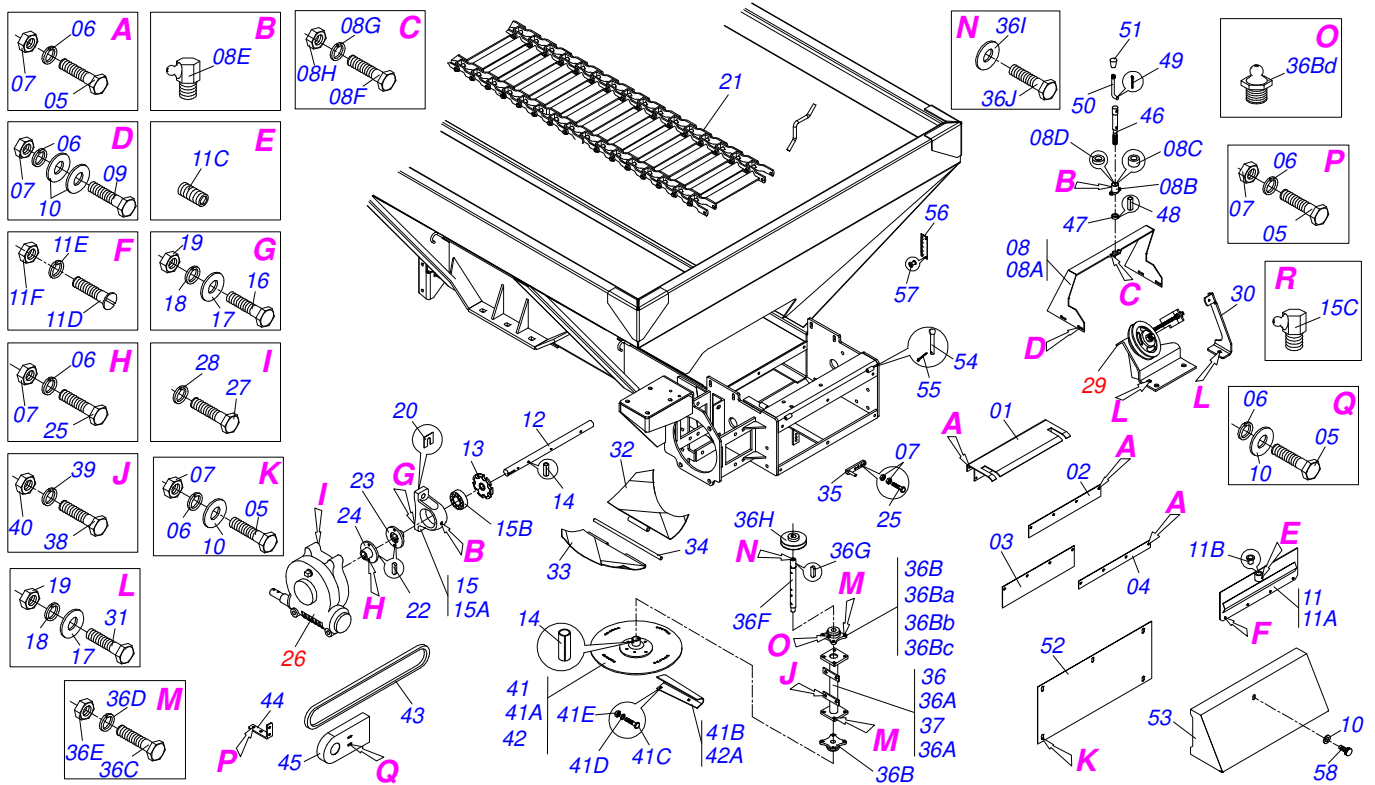

Item	Código	Descrição	Ver Pág.	QT
01	0501067379	PROTEÇÃO TRASEIRA ESTEIRA	01	01
02	0511014562	PROTEÇÃO MENOR 555 X 80 X 2,30	01	01
03	0511011866	PROTEÇÃO MAIOR 555 X 180 X 2,30	01	01
04	0511016575	FIXADOR MANTA BORRACHA	02	02
05	0503010237	PARAFUSO 3/8 UNC X 1 C S G.5 ZN	20	20
06	0503011443	ARRUELA PRESSAO 3/8 SA	26	26
07	0503010026	PORCA SEXTAVADA 3/8 UNC G.5 ZN	24	24
08	0501054846	SUPORTE COMPORTA COMPLETO	01	01
08A	0501069841	SUPORTE COMPORTA	01	01
08B	0502010581	MANCAL VARAO COMPORTA	01	01
08C	0521010457	LUVA 25,3 X 31,7 X 17 DCA2 1G139051	01	01
08D	0521010458	LUVA 25,3 X 31,70 X 10	01	01
08E	0503010004	GRAXEIRA 1890 3/8 (1/8 BSP)	01	01
08F	0503010371	PARAFUSO 5/16 UNC X 1 C S G.5 ZN	02	02
08G	0503011444	ARRUELA PRESSAO 5/16 SA	02	02
08H	0503010337	PORCA SEXTAVADA 5/16 UNC G.5 ZN	02	02
09	0503010751	PARAFUSO 3/8 UNC X 1.1/4 CS G.5 ZN	04	04
10	0501010984	ARRUELA LISA 10,50 X 27 X 3,00 ZN	16	16
11	0501054847	TAMPA COMPORTA COMPLETA	01	01
11A	0501069181	TAMPA COMPORTA DCA2	01	01
11B	0501019831	PORCA REGULADORA	01	01
11C	0503011148	PARAFUSO 3/8 UNC X 1/2 S C S I 12.9	01	01
11D	0503010546	PARAFUSO 5/16UNCX7/8 CE PHILLIPS G5 ZN	04	04
11E	0503011444	ARRUELA PRESSAO 5/16 SA	04	04
11F	0503010337	PORCA SEXTAVADA 5/16 UNC G.5 ZN	04	04
12	0511016481	EIXO MOTOR DCA2	01	01
13	0502040728	ENGRENAGEM 7Z P 57,15 FR1.1/2	02	02
14	0503010361	PINO ELASTICO 701221 10 X 60	04	04
15	0501044308	MANCAL AGRICOLA COMPLETO	02	02
15A	0502011050	CAIXA MANCAL AGR P-208	02	02
15B	0503011163	ROLAMENTO AUTO COMPENSADOR GY 1108/UCR 208-24	02	02