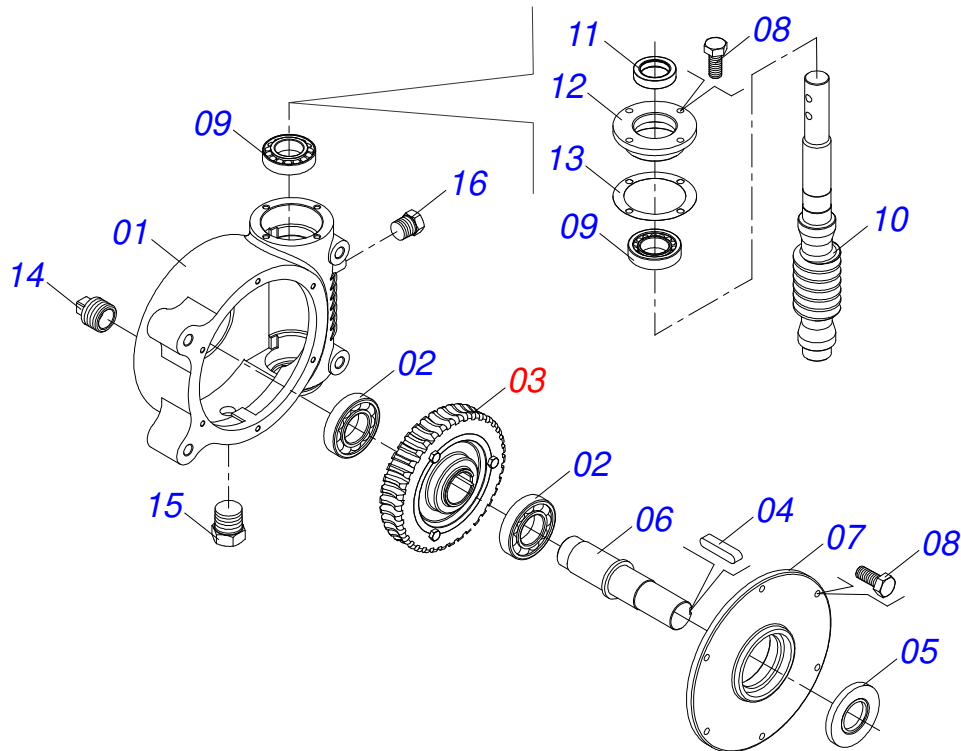

Item	Código	Descrição	Ver Pág.	QT
01	0502011456	CAIXA REDUCAO		01
02	0503011095	ROLAMENTO 6208 IMPORTADO		02
03	0501051774	COROA 38Z		01
04	0503011304	CHAVETA 1/2 X 1/2 X 60		01
05	0503010818	RETENTOR 02675-BRG		01
06	0521010996	EIXO COROA DCA2 5500 MC		01
07	0502020556	TAMPA MAIOR		01
08	0503010240	PARAFUSO 5/16 UNC X 3/4 CS G.2 ZN		10
09	0503010016	ROLAMENTO LM 48548/48510		02
10	0521010997	ROSCA SEM FIM		01
11	0503011171	RETENTOR 00912-BRG 1G119023		01
12	0502011457	TAMPA MENOR DCA2 5500 MC		01
13	0503030981	JUNTA VEDACAO 102 X 75,5 X 0,10		01
14	0521011023	BUJAO 1/2 BSP COM FURO		01
15	0503031604	BUJAO 1/2 BSP X 17		01
16	0503010856	BUJAO R3/8" BSPT		01