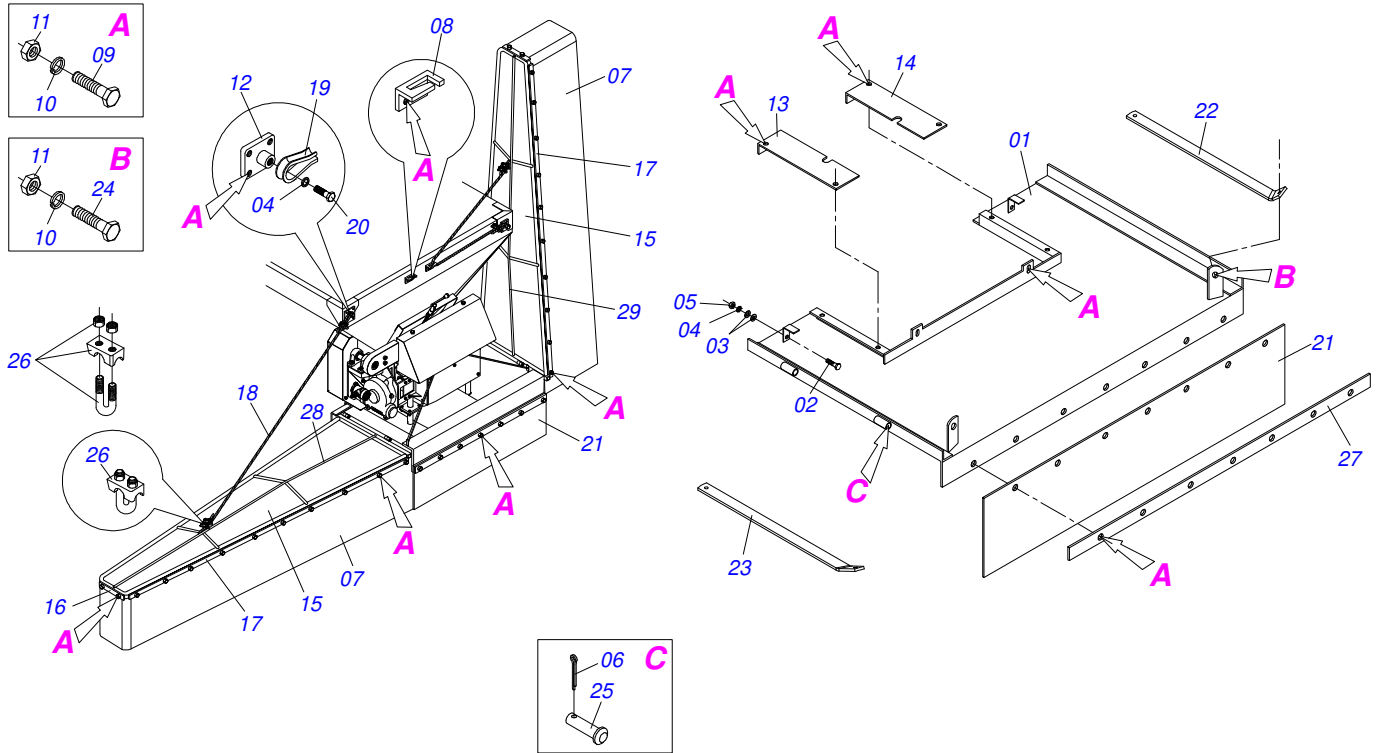

Item	Código	Descrição	Ver Pág.	QT
01	0501067801	QUADRO CENTRAL ABAFADOR	01	
02	0501010063	PARAFUSO 1/2 UNC X 1.1/2 C S G.2 ZN	02	
03	0511017302	ARRUELA LISA 13,50 X 32,50 X 3,0 ZN	04	
04	0503010019	ARRUELA PRESSAO 1/2 ZN 1K01556	04	
05	0503010060	PORCA SEXTAVADA 1/2 UNC G.5 ZN	02	
06	0503010131	CONTRAPINO 3/16 X 1.1/2	04	
07	0511013808	MANTA BORRACHA 508 X 6300 X 2,30 2L	02	
08	0501066514	GUIA CABO DO AÇO	02	
09	0503010237	PARAFUSO 3/8 UNC X 1 C S G.5 ZN	67	
10	0503010025	ARRUELA PRESSAO 3/8 ZN 1K01527	71	
11	0503010026	PORCA SEXTAVADA 3/8 UNC G.5 ZN	71	
12	0501066515	SUSTADOR DO CABO DE AÇO	02	
13	0511017104	TAMPA LATERAL DIREITA	01	
14	0511017105	TAMPA LATERAL ESQUERDA	01	
15	0511013809	PROTEÇÃO SUPERIOR	02	
16	0511013806	CINTA FIXADORA DA LONA 2,00 X 25 X 230	02	
17	0511013793	SUPORTE FIXADORA DA LONA 2830 X 25 X 4,75	04	
18	0511013817	CABO AÇO 5/16 2700	02	
19	0503011202	SAPATILHA 3/8 LEVE	04	
20	0503010834	PARAFUSO 1/2 UNC X 1 C S G.5 ZN	02	
21	0511013810	PROTEÇÃO TRASEIRA 1500 X 400 X 2,30	01	
22	0511017465	MÃO FRANCESA DIREITA DO ABAFADOR	01	
23	0511017466	MÃO FRANCESA ESQUERDA DO ABAFADOR DCA2	01	
24	0503010751	PARAFUSO 3/8 UNC X 1.1/4 CS G.5 ZN	04	
25	0511013803	PINO 15,0 X 90	04	
26	0503010165	GRAMPO PARA CABO AÇO 5/16"	08	
27	0511013804	CINTA FIXADORA MANTA TRASEIRA 1490X25X4,75	01	
28	0501066442	ASA DIREITA DCA2 5500	01	
29	0501066443	ASA ESQUERDA DCA2 5500	01