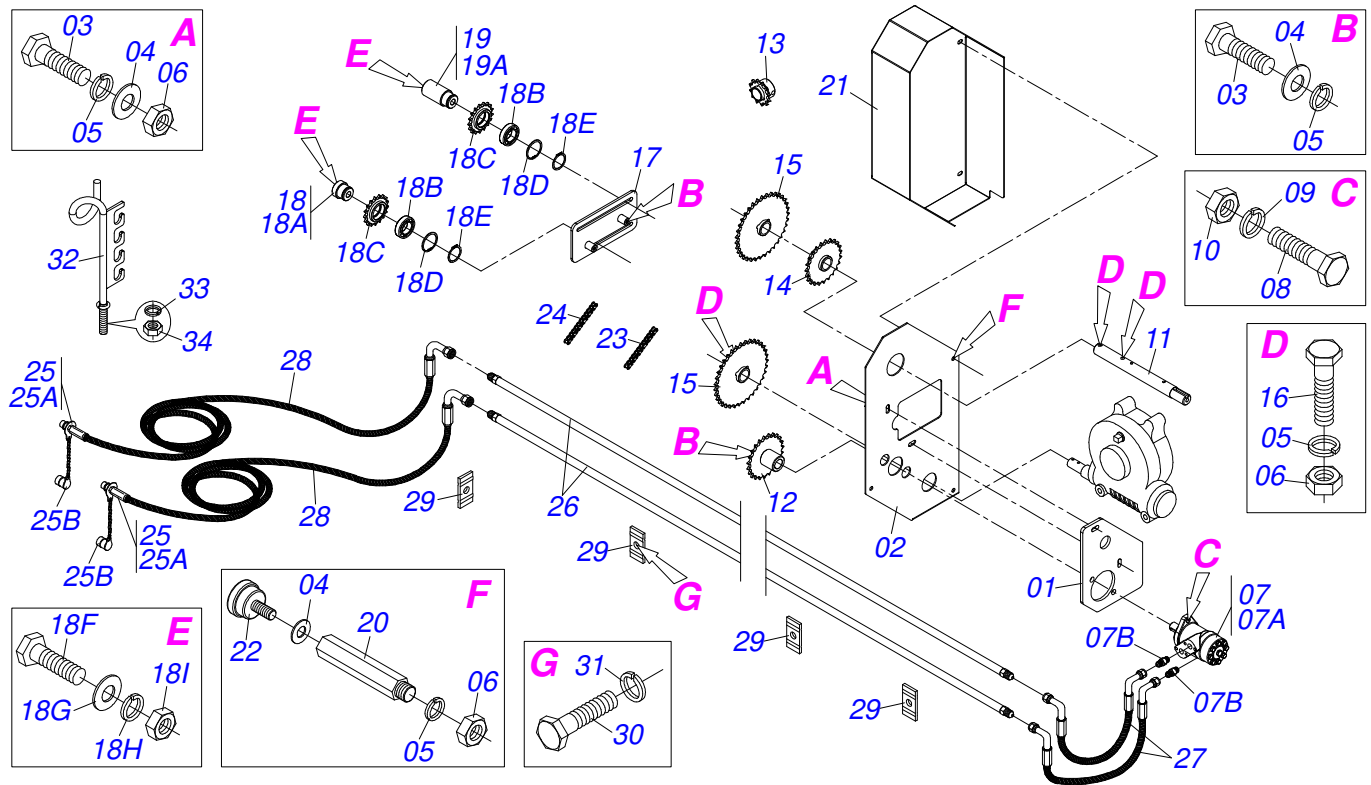

Item	Código	Descrição	Ver Pág.	QT
01	0571015182	SUPT MOTOR HIDR DCA S-0813		01
02	0571015447	PROTETOR TRASEIRO DCA		01
03	0503010751	PARAFUSO 3/8 UNC X 1.1/4 CS G.5 ZN		05
04	0501010984	ARRUELA LISA 10,50 X 27 X 3,00 ZN		08
05	0503010025	ARRUELA PRESSAO 3/8 ZN 1K01527		10
06	0503010026	PORCA SEXTAVADA 3/8 UNC G.5 ZN		07
07	0511053588	MOTOR HIDRAULICO OMP 80 COM NIPLES 7/8		01
07A	0503016055	MOTOR HIDRAULICO PARKER OMP 80 ISOBUS		01
07B	0511014065	NIPLE R 7/8 NF X R1/2NPT X 52 ZN PDMF 292-4		02
08	0503010920	PARAFUSO 1/2 UNC X 1.1/2 C S G.5 ZN		02
09	0503010019	ARRUELA PRESSAO 1/2 ZN 1K01556		02
10	0503010060	PORCA SEXTAVADA 1/2 UNC G.5 ZN		02
11	0571015448	EIXO TRANSM DCA2 MC		01
12	0521064566	ENGR MOTOR HIDR DCA		01
13	0501069017	ENGRENAGEM 12Z P15,87		01
14	0521063041	ENGR 23Z PASSO 15,87 DCCO		01
15	0501069020	ENGRENAGEM 35Z P15,87		02
16	0503011268	PARAFUSO 3/8 UNC X 2.1/2 C S G.5 ZN		03
17	0521064691	SUPT ESTICADORES DCA		01
18	0511054496	ESTICADOR MENOR COMPLETO DCA		01
18A	0571015185	EIXO ESTICADOR 26 DCA S-0813		01
18B	0503011410	ROLAMENTO 6005 2RS1		02
18C	0511061836	ENGRENAGEM 17Z P5/8		02
18D	0503011105	ANEL RETENTOR PARA FURO 502047		02
18E	0503010406	ANEL RETENTOR PARA EIXO 501025		02
18F	0501010096	PARAFUSO 3/8 UNC X 2 C S G.2 ZN		02
18G	0501010984	ARRUELA LISA 10,50 X 27 X 3,00 ZN		02
18H	0503010025	ARRUELA PRESSAO 3/8 ZN 1K01527		02
18I	0503010026	PORCA SEXTAVADA 3/8 UNC G.5 ZN		02
19	0511054497	ESTIC MAIOR COMPL DCA		01
19A	0571015186	EIXO ESTICADOR 62 DCA S-0813		01