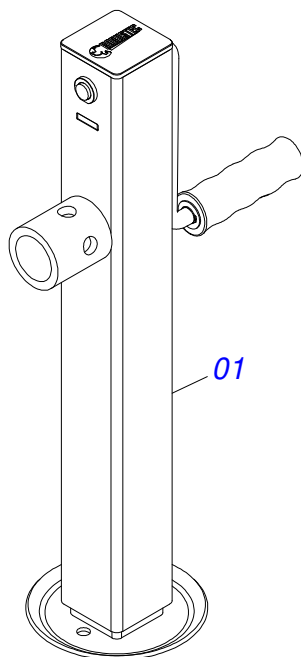

Item	Código	Descrição	Ver Pág.	QT
01	0503062157	MACACO COMPLETO (1259) ROBUSTEC	8	01