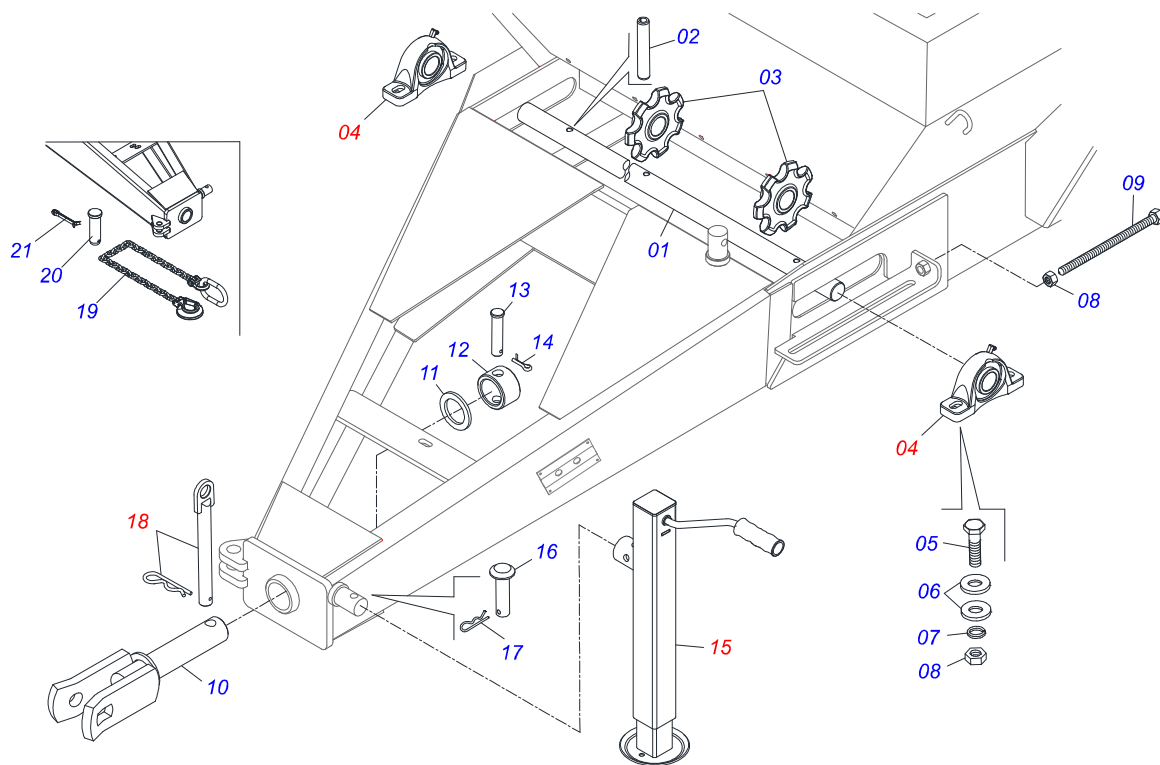

Item	Código	Descrição	QT
01	0511016482	EIXO MOVIDO DCA2	01
02	0503010361	PINO ELAST 701221 10 X 60	02
03	0502040728	ENGR 7Z P 57,15 FR1.1/2 DCA2	02
04	0501044308	MANCAL AGR PEDT P-208 COMPL	02
05	0503810233	PARAF 5/8 UNC X 2.1/2 C S G.5 SA	04
06	0501012140	ARRUELA LISA 16,50 X 40 X 4,00 ZN	08
07	0503010027	ARRUELA PRESSAO 5/8 ZN 1K01574	04
08	0503010013	PORCA S. 5/8 UNC G.5 ZN	06
09	0501067853	VARAO ESTIC DCA2	02
10	0501069166	ENG TRATOR DCA2 5500 MC	01
11	0521015342	ARRUELA ESPAC 53 X 76 X2,00 DCA2	01
12	0521010681	CORPO LUVA ENG TRATOR DCA2	01
13	0521010639	EIXO JUNCAO 20,30/20,20 X 90 DCA SA	01
14	0503010571	CONTRAPINO 1/4 X 1.1/2	01
15	0503062157	MACACO COMPLETO (1259) ROBUSTEC	01
16	0521010549	EIXO JUNCAO 12,70X60 CA GT M1120 ZN	01
17	0503030168	CUPILHA 3 X 50 SDA 11/6	01
18	0501047881	EIXO JUNCAO COMPL PST2	01
19	0503013150	CORR SEG 1300 X 3/8 C/GANCHO/ARGOLA	01
20	0581011220	EIXO JUNCAO 22,30 X 28,58 X 61 DCA2/DCCO	01
21	0503010131	CONTRAPINO 3/16 X 1.1/2	01