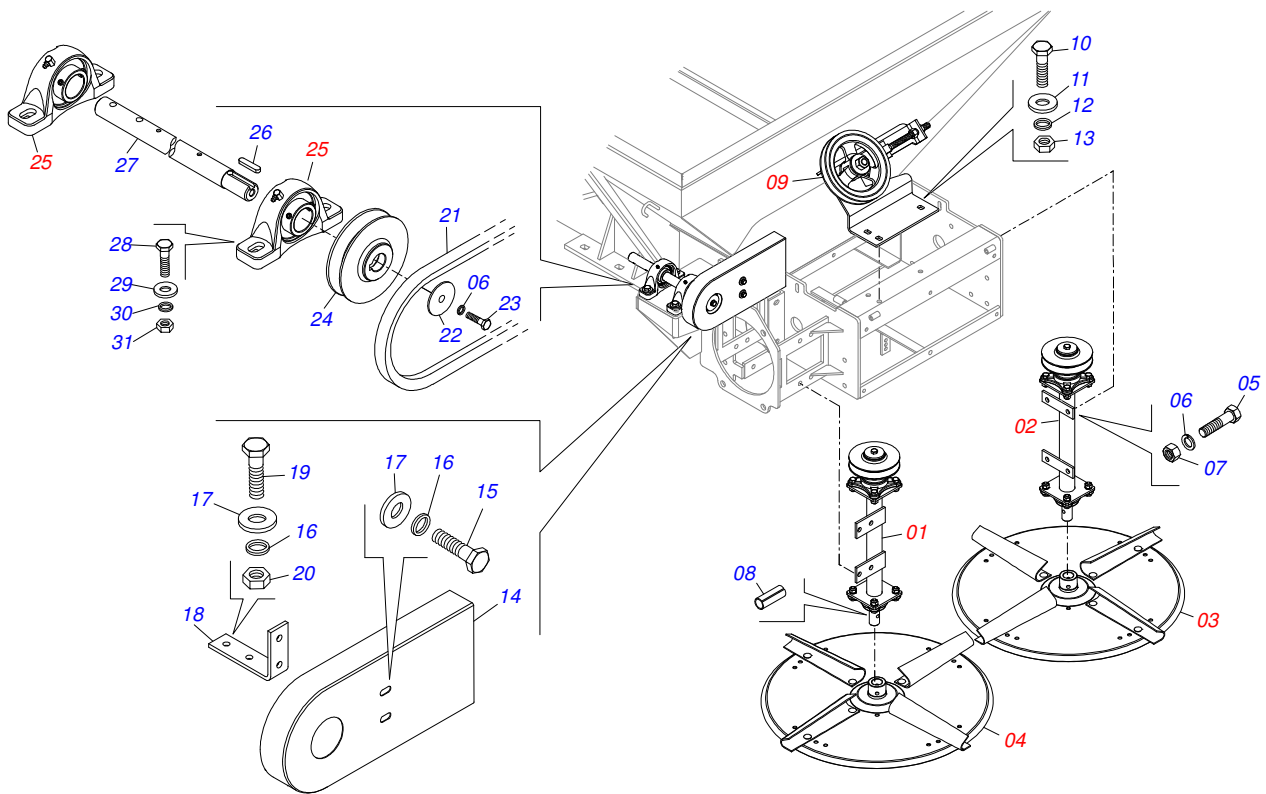

Item	Código	Descrição	QT
01	0511016482	EIXO MOVIDO DCA2	01
02	0503010361	PINO ELAST 701221 10 X 60	02
03	0502040728	ENGR 7Z P 57,15 FR1.1/2 DCA2	02
04	0501044308	MANCAL AGR PEDT P-208 COMPL	02
05	0503810233	PARAF 5/8 UNC X 2.1/2 C S G.5 SA	04
06	0501012140	ARRUELA LISA 16,50 X 40 X 4,00 ZN	08
07	0503010027	ARRUELA PRESSAO 5/8 ZN 1K01574	04
08	0503010013	PORCA S. 5/8 UNC G.5 ZN	06
09	0501067853	VARAO ESTIC DCA2	02
10	0501069166	ENG TRATOR DCA2 5500 MC	01
11	0521015342	ARRUELA ESPAC 53 X 76 X2,00 DCA2	01
12	0521010681	CORPO LUVA ENG TRATOR DCA2	01
13	0521010639	EIXO JUNCAO 20,30/20,20 X 90 DCA SA	01
14	0503010571	CONTRAPINO 1/4 X 1.1/2	01
15	0503062157	MACACO COMPLETO (1259) ROBUSTEC	01
16	0521010549	EIXO JUNCAO 12,70X60 CA GT M1120 ZN	01
17	0503030168	CUPILHA 3 X 50 SDA 11/6	01
18	0501047881	EIXO JUNCAO COMPL PST2	01
19	0503013150	CORR SEG 1300 X 3/8 C/GANCHO/ARGOLA	01
20	0581011220	EIXO JUNCAO 22,30 X 28,58 X 61 DCA2/DCCO	01
21	0503010131	CONTRAPINO 3/16 X 1.1/2	01