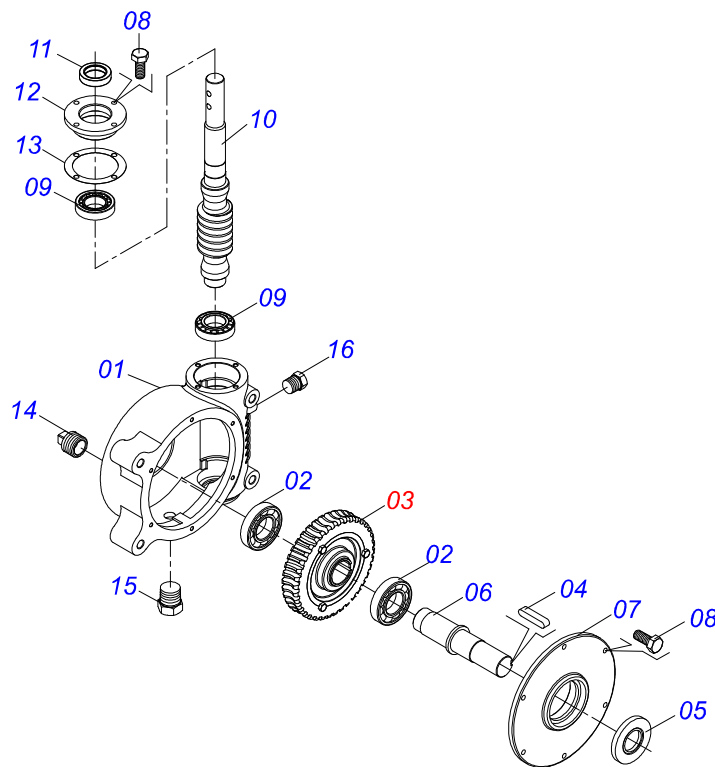

Item	Código	Descrição	QT
01	0502011456	CX RED DCA2 5500 MC	01
02	0503011095	ROL 6208 IMP	02
03	0501051774	COROA 38Z DCA2 5500 MC	01
04	0503011304	CHAVETA 1/2 X 1/2 X 60	01
05	0503010818	RET 02675-BRG	01
06	0521010996	EIXO COROA DCA2 5500 MC	01
07	0502020556	TAMPA MAIOR DCA2	01
08	0503010240	PARAF 5/16 UNC X 3/4 C S G.2 ZN	10
09	0503010016	ROL LM 48548/48510	02
10	0521010997	ROSCA SEM FIM DCA2 5500 MC	01
11	0503011171	RET 00912-BRG 1G119023	01
12	0502011457	TAMPA MENOR DCA2 5500 MC	01
13	0503030981	JUNTA VEDACAO 102 X 75,5 X 0,10	01
14	0521011023	BUJAO 1/2 BSP C/FURO DCA2 5500 MC	01
15	0503031604	BUJAO 1/2 BSP X 17	01
16	0503010856	BUJAO R3/8" BSPT	01