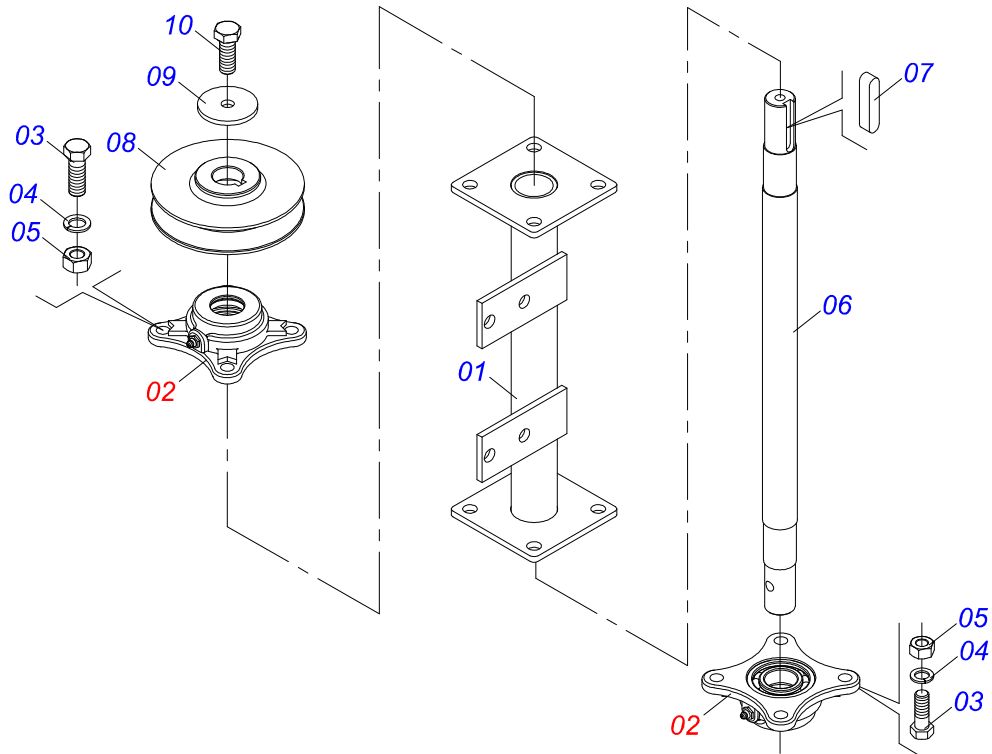

Item	Código	Descrição	QT
01	0501067388	SUPT DISCO DISTR ESQ DCA2 5500	01
02	0501048000	MANCAL AGR DCA2 S-0398	02
03	0503011102	PARAF 7/16 UNC X 1.1/4 C S G.5 ZN	08
04	0503011446	ARRUELA PRESSAO 7/16 SA	08
05	0503010244	PORCA S. 7/16 UNC G.5 ZN	08
06	0511016489	EIXO COND DISCO DISTR 570 DCA2	01
07	0501010536	CHAVETA Q 9,52 X 45 DCA2	01
08	0502011361	CARR 1C 140 X 28 DCA2	01
09	0511014052	ARRUELA LISA 12 X 55 X 4,75 ZN	01
10	0503010355	PARAF 7/16 UNC X 1 C S G.2 ZN	01