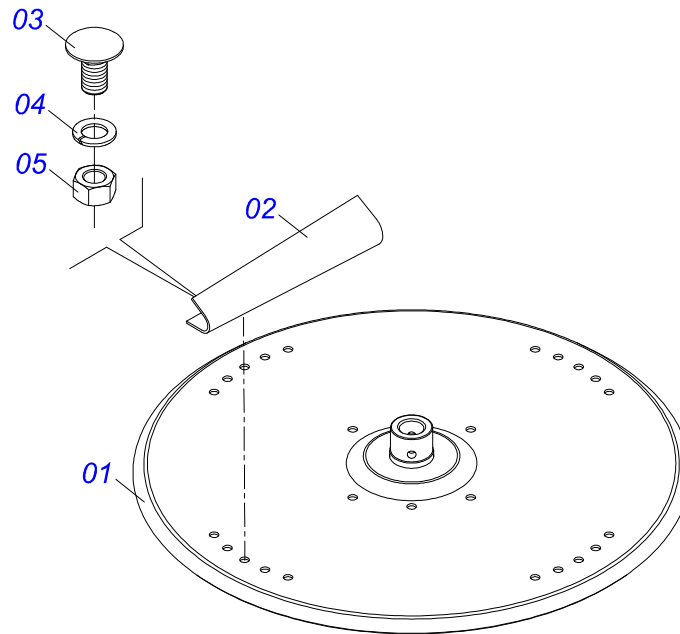

Item	Código	Descrição	QT
01	0501069605	DISCO DISTR DCA2 S-0398	01
02	0521018637	ALETA DIR DCA2 S-0500	04
03	0503013029	PARAF 3/8 UNC X 3/4 CAPQ G.5 ZN	08
04	0503011443	ARRUELA PRESSAO 3/8 SA	08
05	0503010026	PORCA S. 3/8 UNC G.5 ZN	08