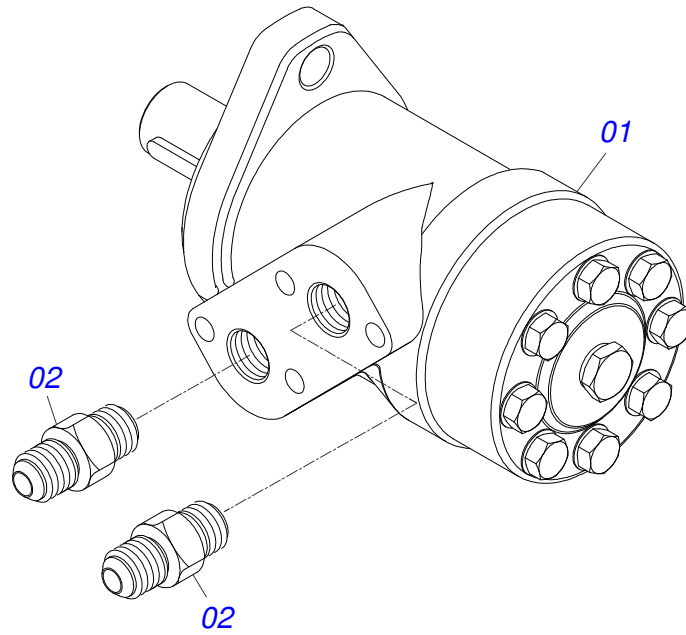

Item	Código	Descrição	QT
01	0503016055	MOTOR HIDR PARKER OMP 80 ISOBUS	01
02	0511014065	NIPLE R 7/8 NF X R1/2NPT X 52 ZN PDMF 292-4	02