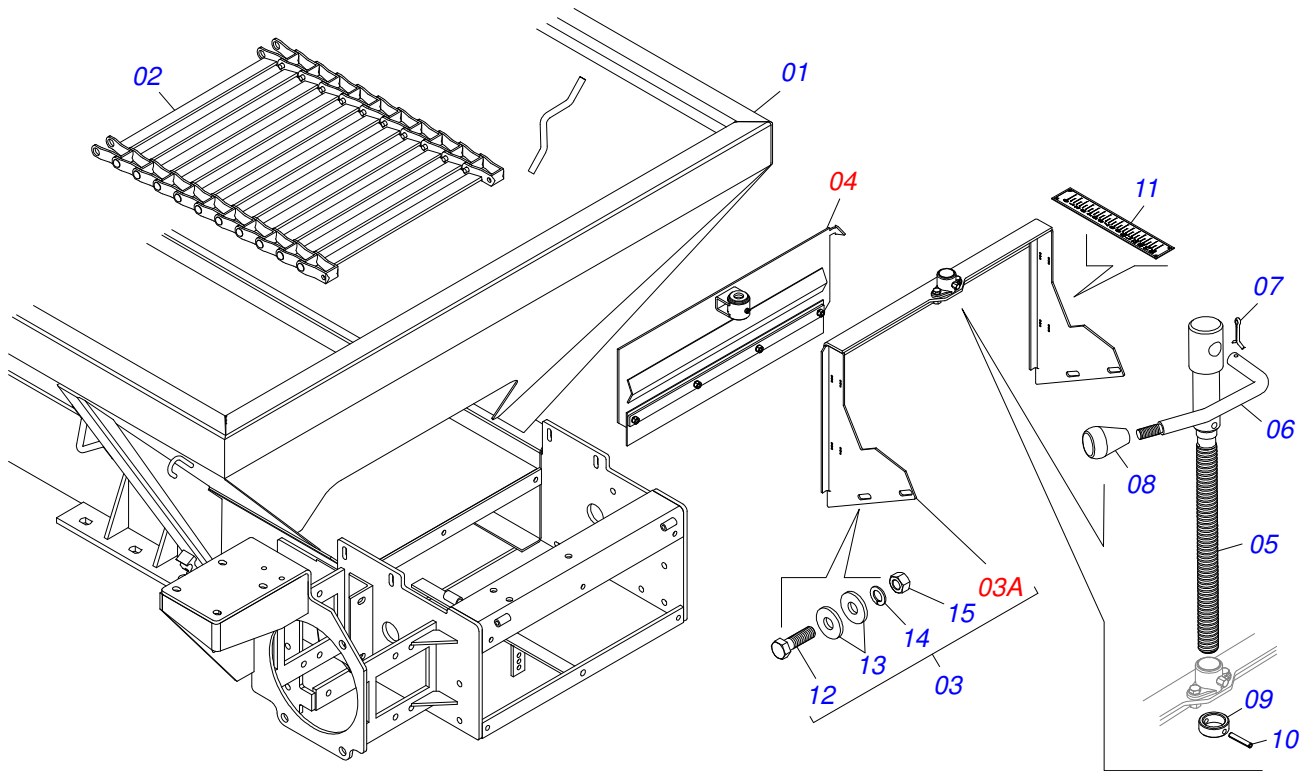

Item	Código	Descrição	QT
01	0521063301	CHASSI C/CAÇAMBA DFSC 2.5 MC S-0598	01
02	0501069582	EST TRANSP ADB TAL DCA2 2500 S-0498	01
03	0511055834	SUPT COMPORTA COMPL C/FIXACAO DCA2	01
03A	0501054846	SUPT COMPORTA COMPL DCA2 10500	01
04	0501054847	TAMPA COMPORTA COMPL DCA2 10500	01
05	0561014861	REGULADOR DCA2	01
06	0521011107	CORPO MANIVELA DCA2 S-0398	01
07	0503010257	CONTRAPINO 1/8 X 1 SA 1G13310	01
08	0503030878	MANIPULO ALAVANCA	01
09	0511013015	LUVA 1" X 35 X 13 DCA2	01
10	0503010561	PINO ELAST 701163 6 X 36	01
11	0503030751	PLAQUETA REGULAGEM DCA2 2500/5500	01
12	0503010751	PARAF 3/8 UNC X 1.1/4 C S G.5 ZN	04
13	0501010984	ARRUELA LISA 10,50 X 27 X 3,00 ZN	08
14	0503010025	ARRUELA PRESSAO 3/8 ZN 1K01527	04
15	0503010026	PORCA S. 3/8 UNC G.5 ZN	04