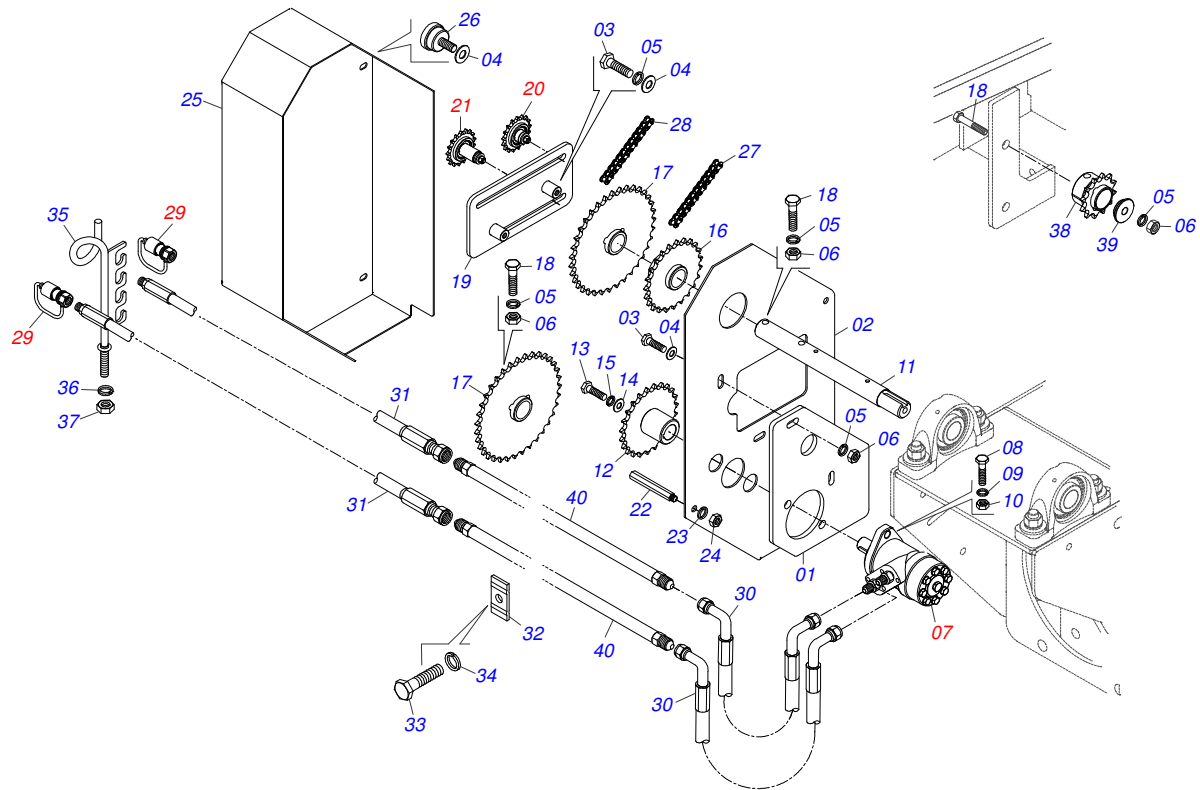

Item	Código	Descrição	QT
01	0571015182	SUPT MOTOR HIDR DCA S-0813	01
02	0571015447	PROTETOR TRASEIRO DCA	01
03	0503010849	PARAF 3/8 UNC X 1.1/2 C S G.5 ZN	04
04	0501010984	ARRUELA LISA 10,50 X 27 X 3,00 ZN	07
05	0503011443	ARRUELA PRESSAO 3/8 SA	05
06	0503010026	PORCA S. 3/8 UNC G.5 ZN	09
07	0511053588	MOTOR HIDR OMP 80 C/NIPLES 7/8 DCA	01
08	0503010920	PARAF 1/2 UNC X 1.1/2 C S G.5 ZN	02
09	0503011440	ARRUELA PRESSAO 1/2 SA	02
10	0503010060	PORCA S. 1/2 UNC G.5 ZN	02
11	0571015448	EIXO TRANSM DCA2 MC	01
12	0521064566	ENGR MOTOR HIDR DCA	01
13	0503010849	PARAF 3/8 UNC X 1.1/2 C S G.5 ZN	01
14	0501010984	ARRUELA LISA 10,50 X 27 X 3,00 ZN	01
15	0503011443	ARRUELA PRESSAO 3/8 SA	01
16	0521063041	ENGR 23Z PASSO 15,87 DCCO	01
17	0501069020	ENGR 35Z P15,87 DCA2 5500 MC	02
18	0503011141	PARAF 3/8 UNC X 2.3/4 C S G.5 ZN	04
19	0521064691	SUPT ESTICADORES DCA	01
20	0511054496	ESTIC MENOR COMPL DCA	01
21	0511054497	ESTIC MAIOR COMPL DCA	01
22	0571015189	PRISION 3/8" UNC X 5/16" UNC X 150	03
23	0503010025	ARRUELA PRESSAO 3/8 ZN 1K01527	03
24	0503010026	PORCA S. 3/8 UNC G.5 ZN	03
25	0571015450	CAPA CORRENTE DCA	01
26	0503010386	CABO RECARTE MBR 5/16	03
27	0503011233	CORR 50-1 X 65 ELOS+EM	01
28	0503013003	CORR 50-1X79ELOS+EM+10ELOS+RD DCA2	01
29	0501053834	MACHO ENG RAP AGR 1/2 NPT C/TAMPA	02
30	0501081512	MANG 1/2 X 800 TC-TC 90G	02
31	0501080246	MANG 1/2 X 2600 TR-TM	02
32	0531011180	CORPO SUP PRESILHA PCA	04
33	0503012555	PARAF 7/16 UNC X 2 C S RT G.7 ZN	03