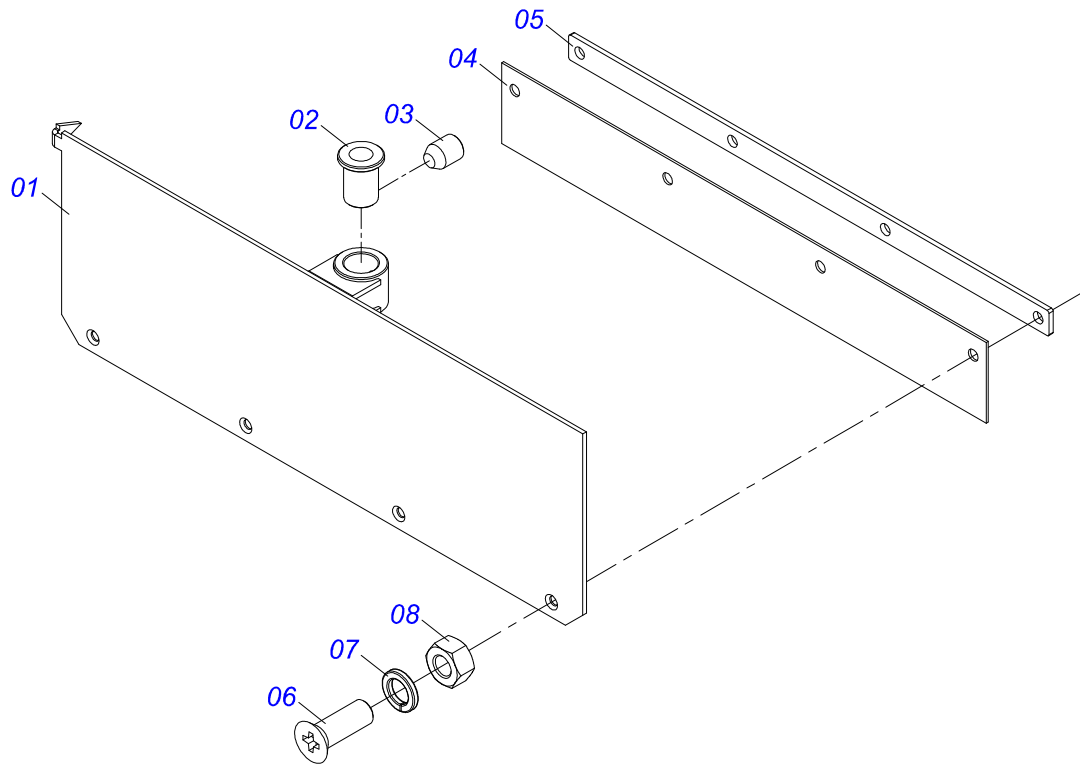

Item	Código	Descrição	QT
01	0501069181	TAMPA COMPORTA DCA2	01
02	0501019831	PORCA REGULADORA DCA2 5500	01
03	0503011148	PARAF 3/8 UNC X 1/2 S C S I 12.9	01
04	0511014562	PROT MENOR 555 X 80 X 2,30 DCA2	01
05	0511016575	FIXD MANTA BORRACHA DCA2 5500	01
06	0503010546	PARAF 5/16UNCX7/8 CE PHILLIPS G5 ZN	04
07	0503011444	ARRUELA PRESSAO 5/16 SA	04
08	0503010337	PORCA S. 5/16 UNC G.5 ZN	04