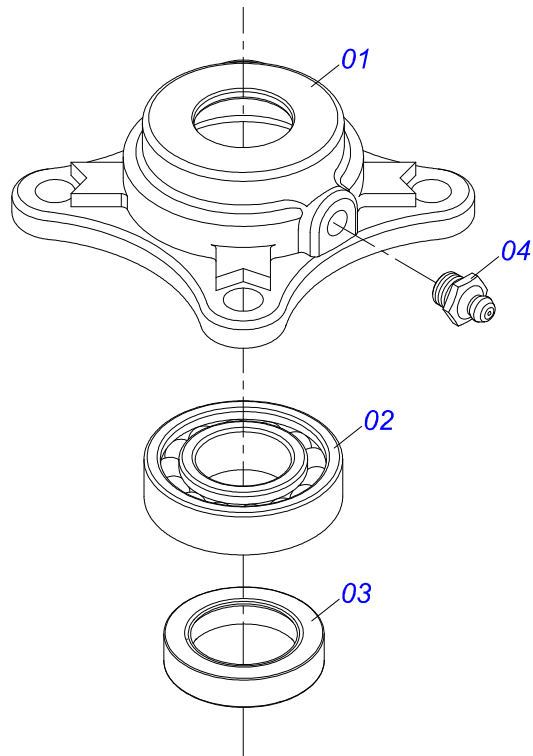

Item	Código	Descrição		QT
01	0502011442	CX MANCAL AGR F-206	DCA2	01
02	0503010276	ROL 6206		01
03	0503011865	RET 00701B		01
04	0503010002	GRAXEIRA 1800		01