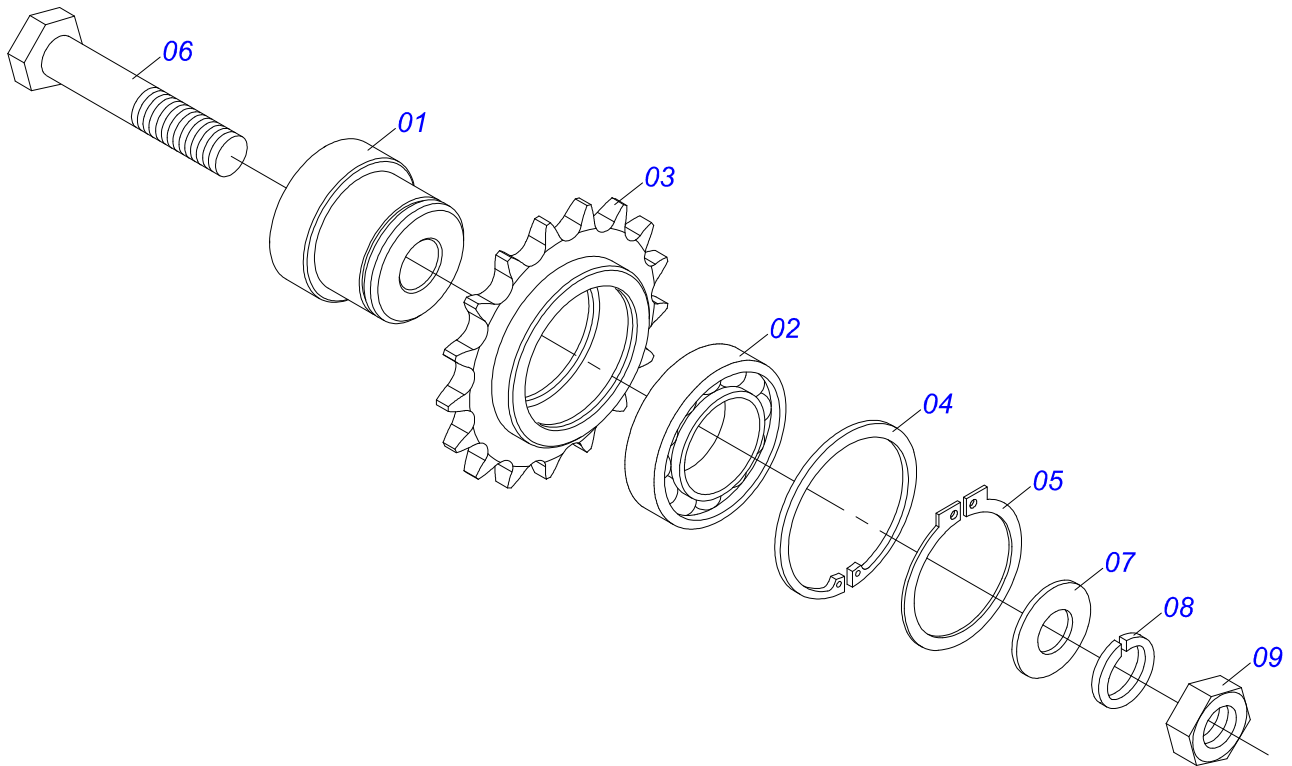

Item	Código	Descrição	QT
01	0571015185	EIXO ESTICADOR 26 DCA S-0813	01
02	0503011410	ROL 6005 2RS1	01
03	0511061836	ENGR 17Z P5/8 COP	01
04	0503011105	ANEL RET P/FURO 502047	01
05	0503010406	ANEL RET P/EIXO 501025	01
06	0501010096	PARAF 3/8 UNC X 2 C S G.2 ZN	01
07	0501010984	ARRUELA LISA 10,50 X 27 X 3,00 ZN	01
08	0503010025	ARRUELA PRESSAO 3/8 ZN 1K01527	01
09	0503010026	PORCA S. 3/8 UNC G.5 ZN	01