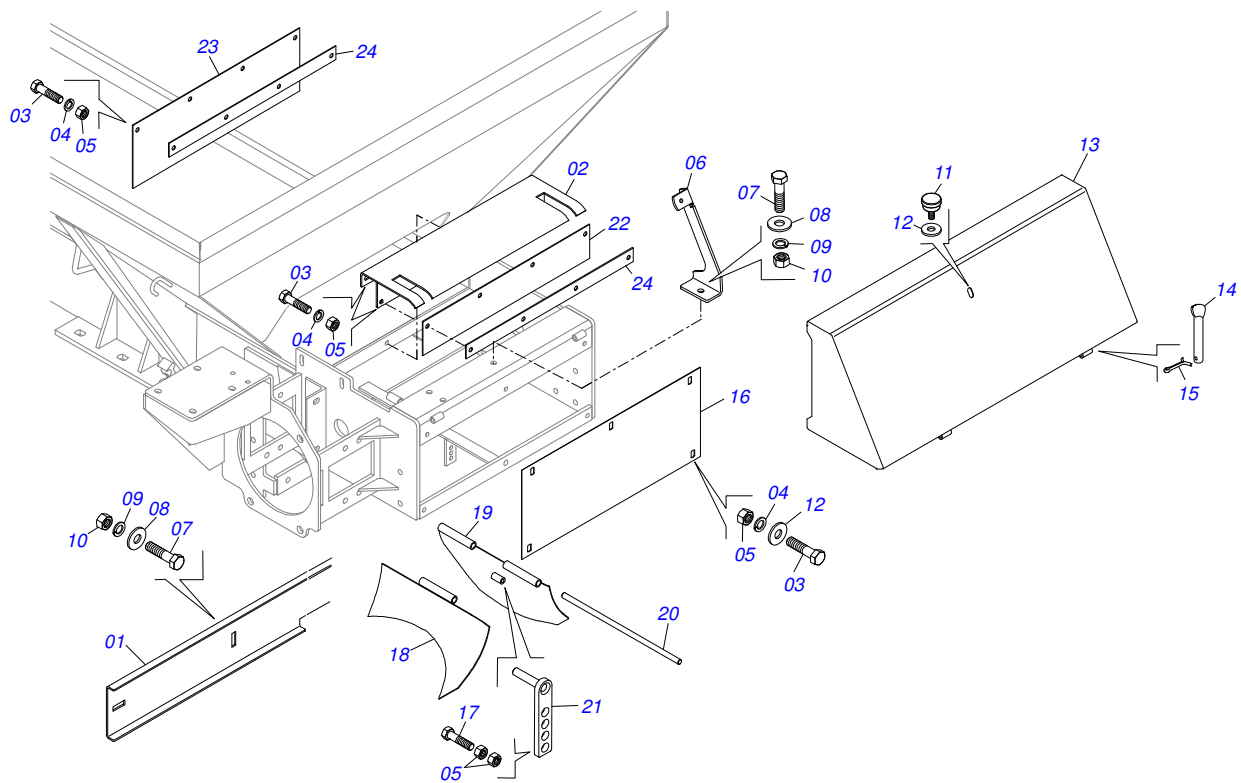

Item	Código	Descrição	QT
01	0501019838	PARACHOQUE DCA2	01
02	0501067379	PROT TRAS ESTEIRA DCA2	01
03	0503010237	PARAF 3/8 UNC X 1 C S G.5 ZN	09
04	0503010025	ARRUELA PRESSAO 3/8 ZN 1K01527	16
05	0503010026	PORCA S. 3/8 UNC G.5 ZN	07
06	0511060909	SUPT FIX PROT TRAS DCA2	01
07	0503010920	PARAF 1/2 UNC X 1.1/2 C S G.5 ZN	03
08	0511017302	ARRUELA LISA 13,50 X 32,50 X 3,0 ZN	03
09	0503011440	ARRUELA PRESSAO 1/2 SA	03
10	0503010060	PORCA S. 1/2 UNC G.5 ZN	03
11	0503010386	CABO RECARTE MBR 5/16	01
12	0501010984	ARRUELA LISA 10,50 X 27 X 3,00 ZN	06
13	0501069840	CAPA PROT TRAS DCA2 5500MC	01
14	0501017574	EIXO 8,30 X 70 ZN	02
15	0503010140	CONTRAPINO 1/8 X 3/4	02
16	0501019460	PROT TRAS DCA2	01
17	0503010849	PARAF 3/8 UNC X 1.1/2 C S G.5 ZN	01
18	0501067361	DIVISOR FLUXO ESQ DCA2 5500	01
19	0501067203	DIVISOR FLUXO DIR DCA2 5500	01
20	0511016530	VARAO ABERTURA DCA2	01
21	0501067368	REGD ABERTURA DIVISOR DCA2	02
22	0511014562	PROT MENOR 555 X 80 X 2,30 DCA2	01
23	0511011866	PROT MAIOR 555 X 180 X 2,30 DCA2	01
24	0511016575	FIXD MANTA BORRACHA DCA2 5500	02