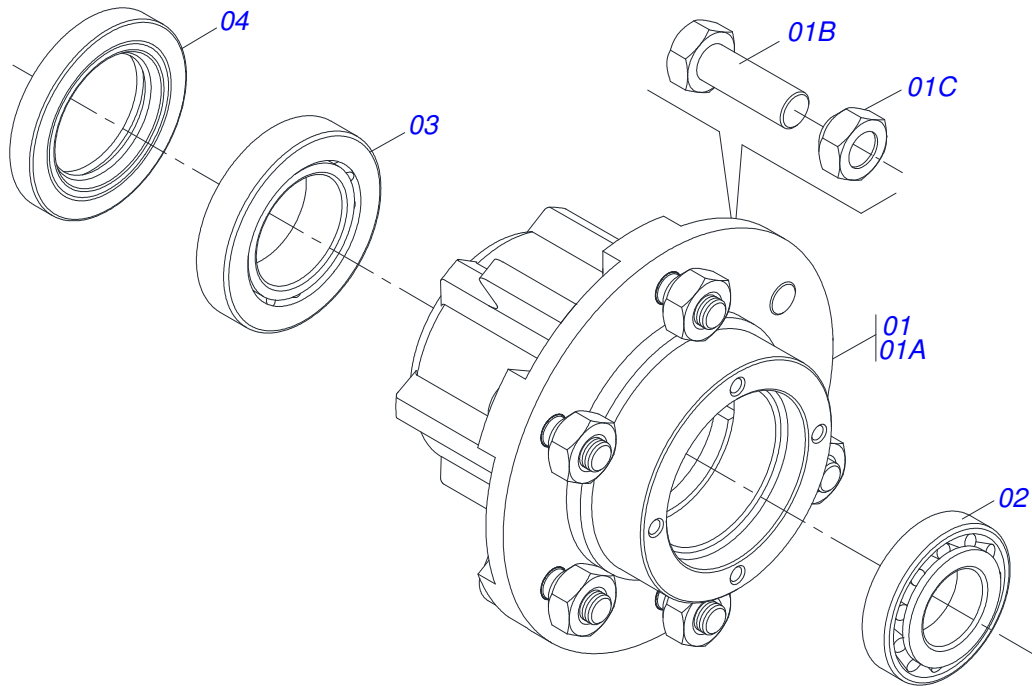

Item	Código	Descrição	QT
01	0501110728	CX ROD C/PARAF DCA	01
01A	0502011121	CX RODADO DCA2 5500 MC	01
01B	0501010127	PARAF ROD9/16UNFX1.7/8CR G.5 REC ZN	06
01C	0503010035	PORCA CONICA 9/16 UNF ZN	06
02	0503010037	ROL 30207 IMP	01
03	0503010006	ROL 32210 IMP	01
04	0503012928	RET 5985-GB	01