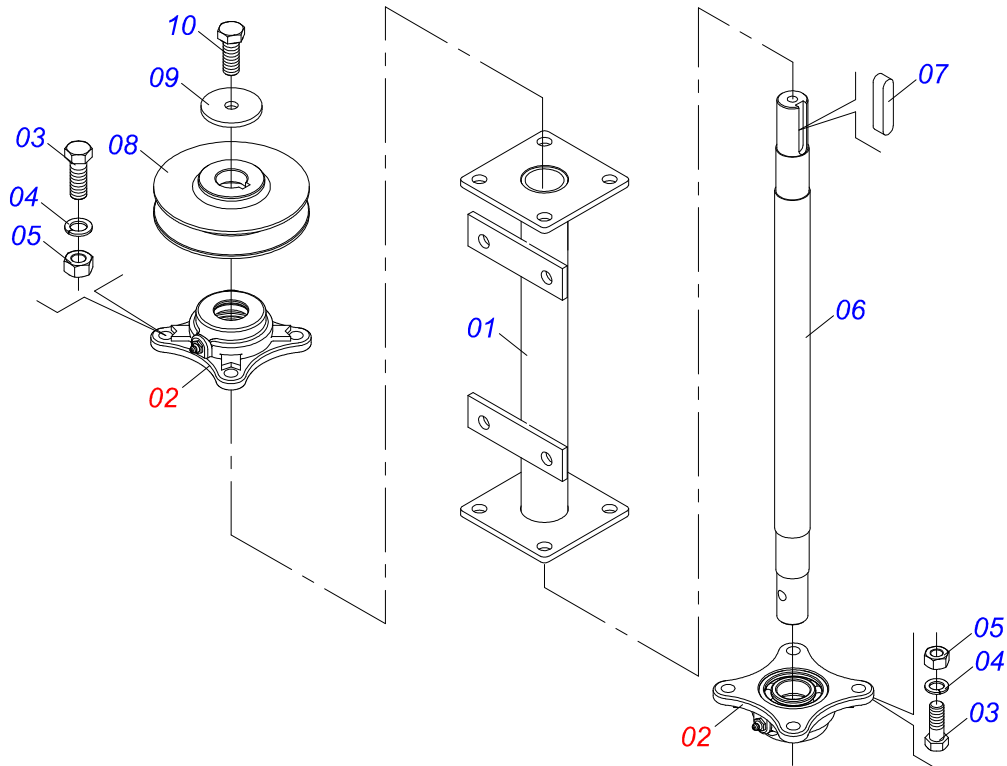

Item	Código	Descrição	QT
01	0501067387	SUPT DISCO DISTR DIR DCA2 5500	01
02	0501048000	MANCAL AGR DCA2 S-0398	02
03	0503011102	PARAF 7/16 UNC X 1.1/4 C S G.5 ZN	08
04	0503011446	ARRUELA PRESSAO 7/16 SA	08
05	0503010244	PORCA S. 7/16 UNC G.5 ZN	08
06	0511016489	EIXO COND DISCO DISTR 570 DCA2	01
07	0501010536	CHAVETA Q 9,52 X 45 DCA2	01
08	0502011361	CARR 1C 140 X 28 DCA2	01
09	0511014052	ARRUELA LISA 12 X 55 X 4,75 ZN	01
10	0503010355	PARAF 7/16 UNC X 1 C S G.2 ZN	01