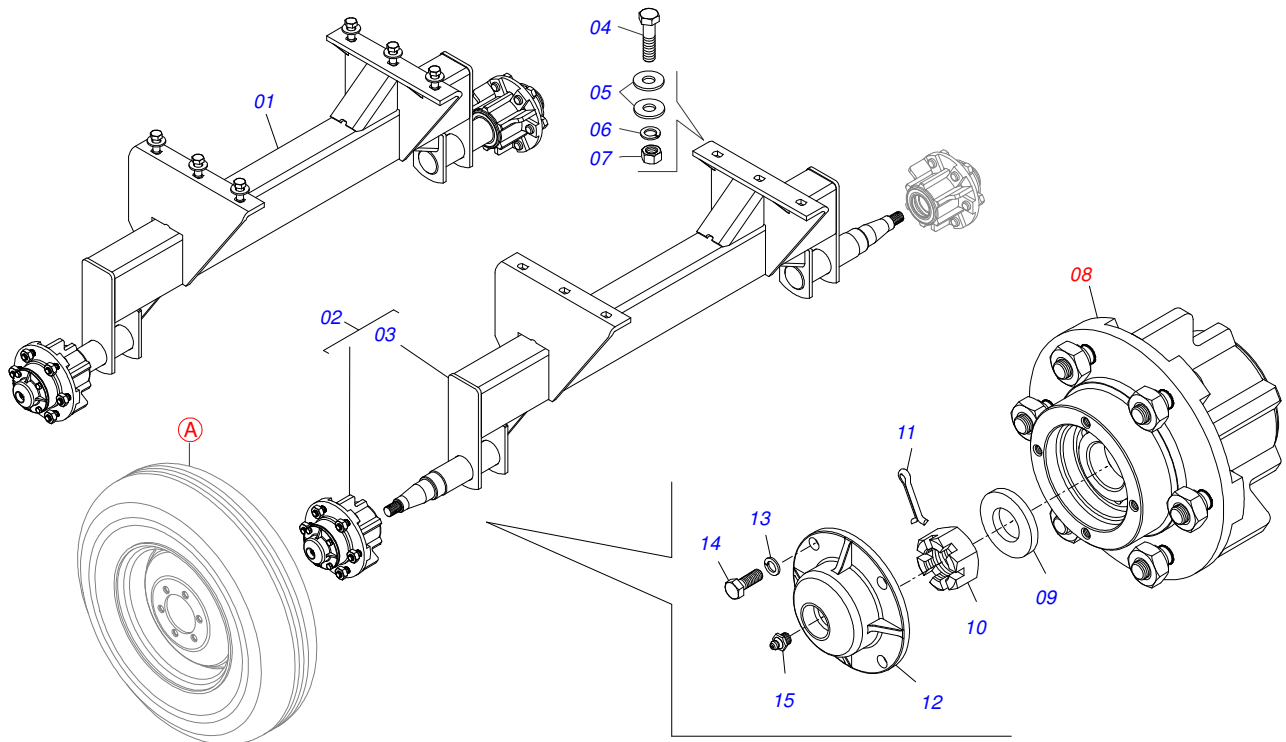

Item	Código	Descrição	QT
01	0521044558	SUPT FIX ROD COMP DCA2 2500MC C/FIX	01
02	0501048188	SUPT FIX RODADO COMPL DCA2 2500 MC	01
03	0501069574	SUPT FIX RODADO DCA2 2500 MC S-0598	01
04	0503010233	PARAF 5/8 UNC X 2.1/2 C S G.5 ZN	06
05	0501012140	ARRUELA LISA 16,50 X 40 X 4,00 ZN	12
06	0503011445	ARRUELA PRESSAO 5/8 SA	06
07	0503010013	PORCA S. 5/8 UNC G.5 ZN	06
08	0501051142	CX RODADO C/ROL DCA S-0996	02
09	0501016545	ARRUELA LISA 26 X 50 X 6,30 ZN	02
10	0503030009	PORCA CAST 1 UNS 14FPP X 22 ZN	02
11	0503010131	CONTRAPINO 3/16 X 1.1/2	02
12	0502020591	TAMPA PROT 1G72673 PSA	02
13	0503011444	ARRUELA PRESSAO 5/16 SA	08
14	0503010178	PARAF 5/16 UNC X 7/8 CS G.2 ZN	08
15	0503010002	GRAXEIRA 1800	02