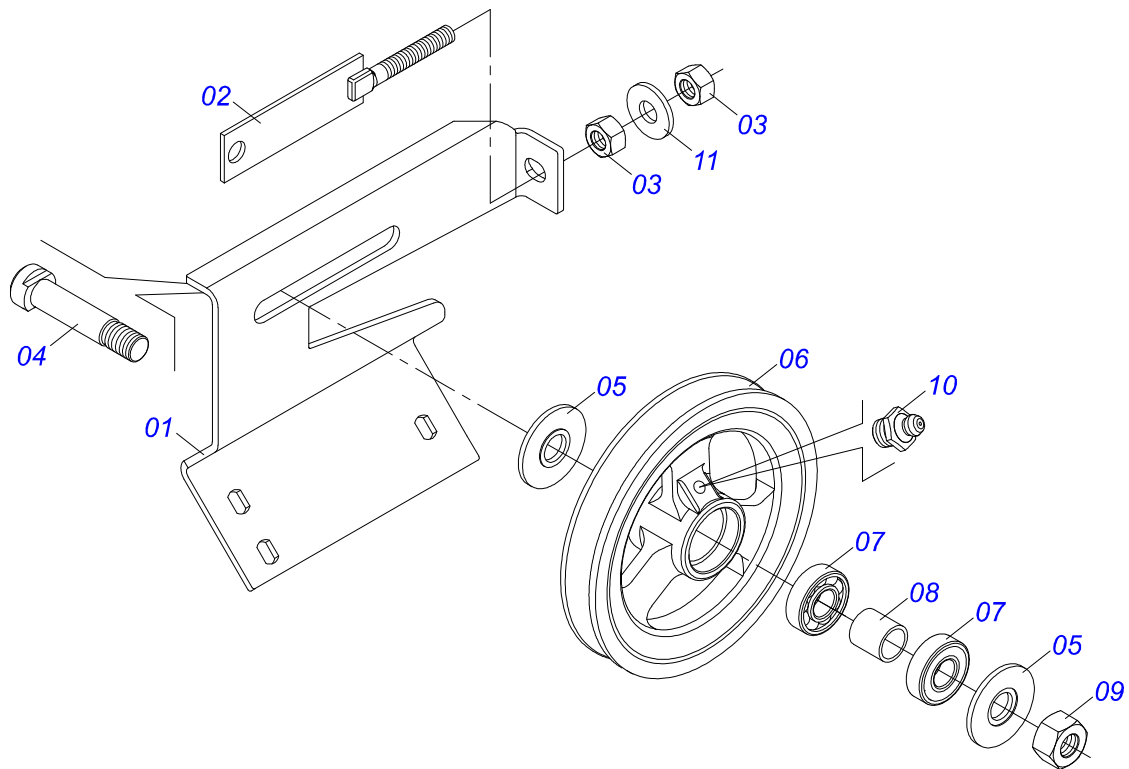

Item	Código	Descrição	QT
01	0501066100	SUPT POLIA 210 X 1 CANAL DCA2	01
02	0501065968	ESTIC POLIA 1C X 210	01
03	0503010013	PORCA S. 5/8 UNC G.5 ZN	02
04	0511012362	EIXO POLIA ESTIC	01
05	0501019288	ARRUELA ESPAC	02
06	0502011366	CARR 1C 210 X 40 DCA2	01
07	0503010690	ROL 6204 RS	02
08	0521010497	LUVA ESPAC 22 X 27 X 28,0 DCA	01
09	0503010014	PORCA S. 3/4 UNC (PESADA) G.5 ZN	01
10	0503010002	GRAXEIRA 1800	01
11	0501012140	ARRUELA LISA 16,50 X 40 X 4,00 ZN	01