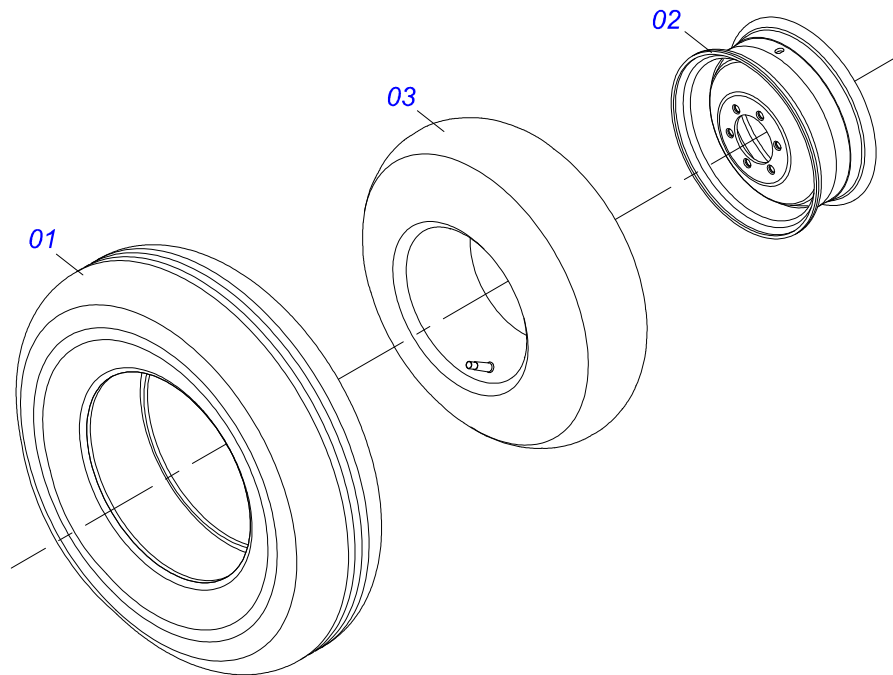

Item	Código	Descrição	QT
01	0503010120	PNEU 7.50X 16 -10LONAS	01
02	0521062708	RODA AG 5 5,5X16 OFFSET 27MM	01
03	0503010033	CAMARA AR 7.50 X 16	01