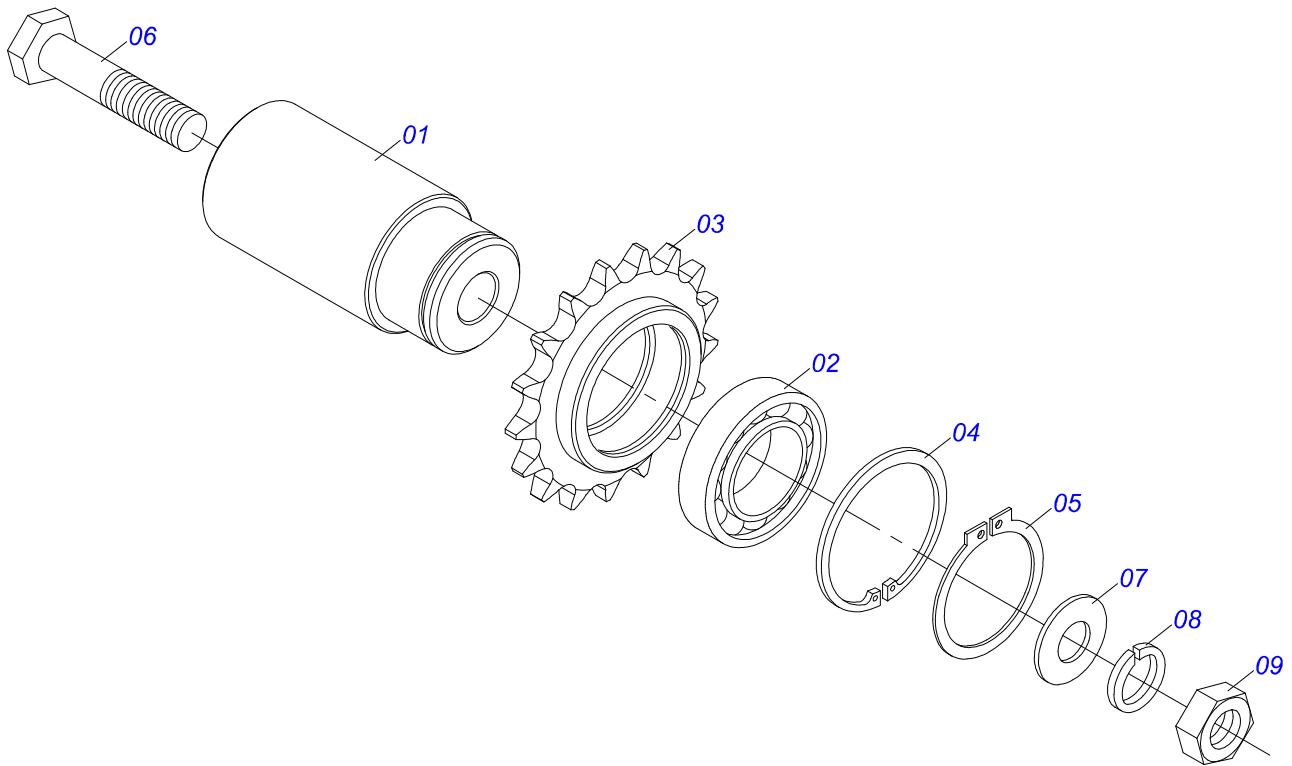

Item	Código	Descrição	QT
01	0571015186	EIXO ESTICADOR 62 DCA S-0813	01
02	0503011410	ROL 6005 2RS1	01
03	0511061836	ENGR 17Z P5/8 COP	01
04	0503011105	ANEL RET P/FURO 502047	01
05	0503010406	ANEL RET P/EIXO 501025	01
06	0503010718	PARAF 3/8 UNC X 3.1/2 C S G.2 ZN	01
07	0501010984	ARRUELA LISA 10,50 X 27 X 3,00 ZN	01
08	0503010025	ARRUELA PRESSAO 3/8 ZN 1K01527	01
09	0503010026	PORCA S. 3/8 UNC G.5 ZN	01