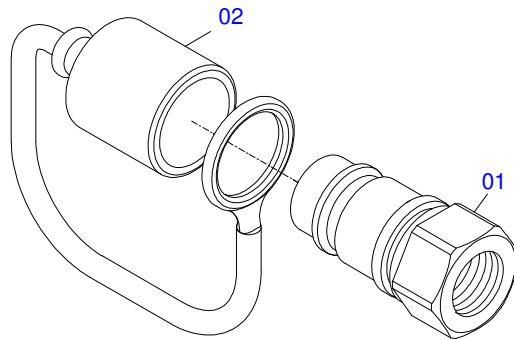

Item	Código	Descrição	QT
01	0503011627	MACHO ENG RAP AGR 1/2 NPT	01
02	0503011882	TAMPA PLASTICA P/ ENG RAP MACHO	01