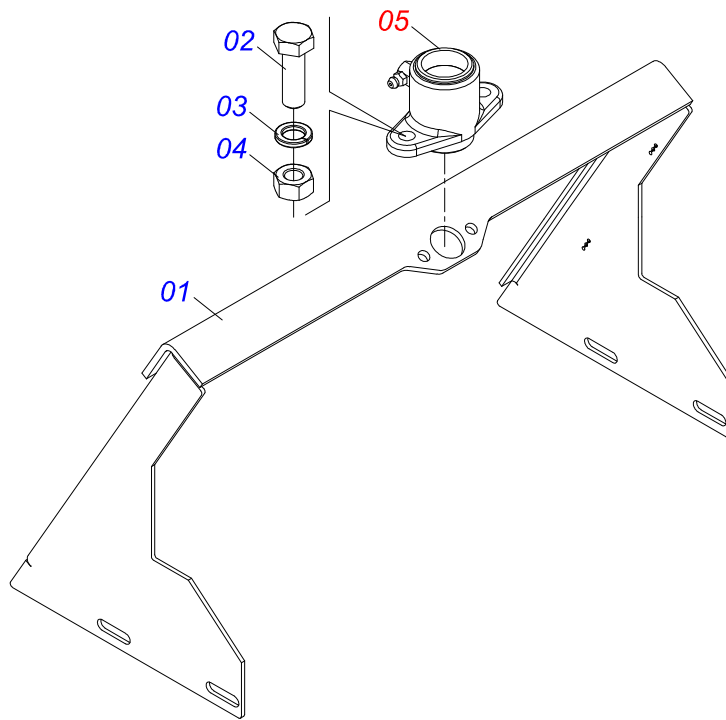

Item	Código	Descrição	QT
01	0501069841	SUPT COMPORTA DCA2 5500 MC	01
02	0503010371	PARAF 5/16 UNC X 1 C S G.5 ZN	02
03	0503011444	ARRUELA PRESSAO 5/16 SA	02
04	0503010337	PORCA S. 5/16 UNC G.5 ZN	02
05	0511059094	MANCAL VARAO COMPORTA LUVA DCCO / DCA 2	01