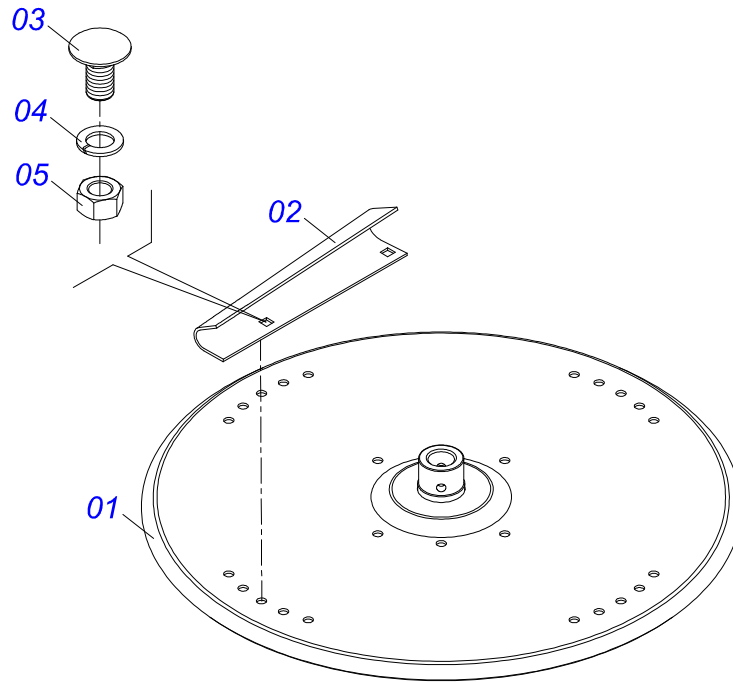

Item	Código	Descrição	QT
01	0501069605	DISCO DISTR DCA2 S-0398	01
02	0521018638	ALETA ESQ DCA2 S-0500	04
03	0503013029	PARAF 3/8 UNC X 3/4 CAPQ G.5 ZN	08
04	0503011443	ARRUELA PRESSAO 3/8 SA	08
05	0503010026	PORCA S. 3/8 UNC G.5 ZN	08