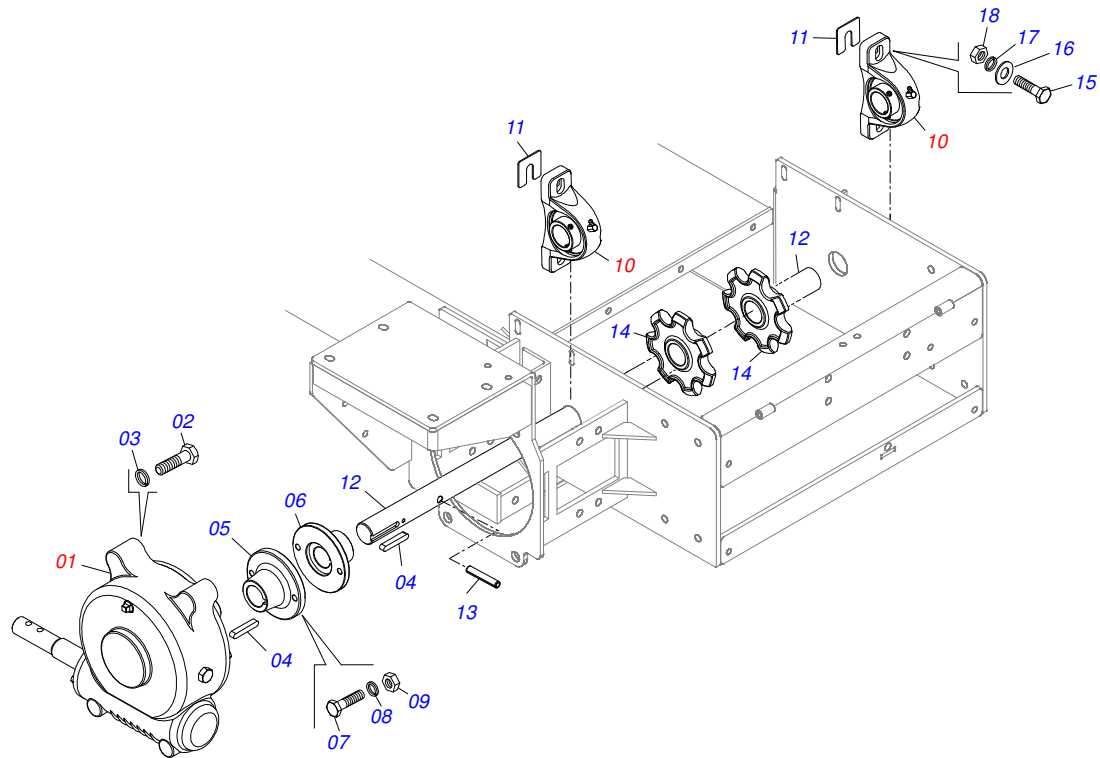

Item	Código	Descrição	QT
01	0501047985	RED SEM FIM DCA2 5500 MC	01
02	0503011167	PARAF M16 X 2 X 30 C S 10.9 ZN	04
03	0503011445	ARRUELA PRESSAO 5/8 SA	04
04	0501010540	CHAVETA Q 9,52 X 57	02
05	0511016541	FLANGE ACOPL REDUT DCA2 5500RD	01
06	0511016540	FLANGE ACOPL ESTEIRA DCA2 5500RD	01
07	0503010849	PARAF 3/8 UNC X 1.1/2 C S G.5 ZN	02
08	0503011443	ARRUELA PRESSAO 3/8 SA	02
09	0503010026	PORCA S. 3/8 UNC G.5 ZN	02
10	0501044308	MANCAL AGR PEDT P-208 COMPL	02
11	0501010794	CALCO REG LEV HIDR 3P ZN	04
12	0511016481	EIXO MOTOR DCA2	01
13	0503010361	PINO ELAST 701221 10 X 60	03
14	0502040728	ENGR 7Z P 57,15 FR1.1/2 DCA2	03
15	0503010740	PARAF 1/2 UNC X 2 C S G.5 ZN	04
16	0511017302	ARRUELA LISA 13,50 X 32,50 X 3,0 ZN	04
17	0503011440	ARRUELA PRESSAO 1/2 SA	04
18	0503010060	PORCA S. 1/2 UNC G.5 ZN	04