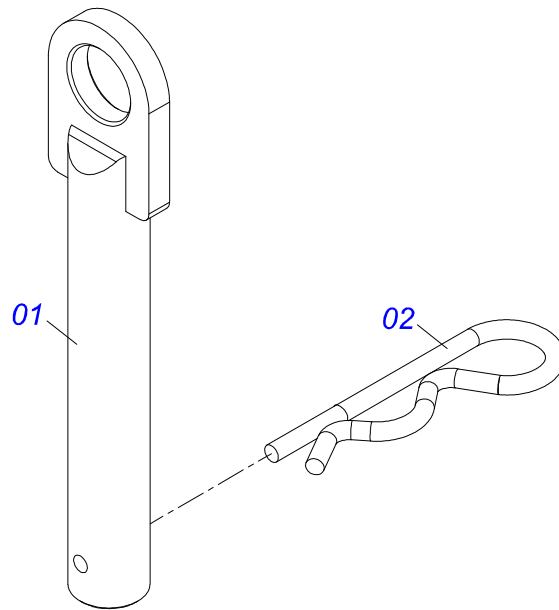

Item	Código	Descrição	QT
01	0501068989	EIXO JUNCAO PST/PDC ZN	01
03	0503031035	CUPILHA 6 X 88	01