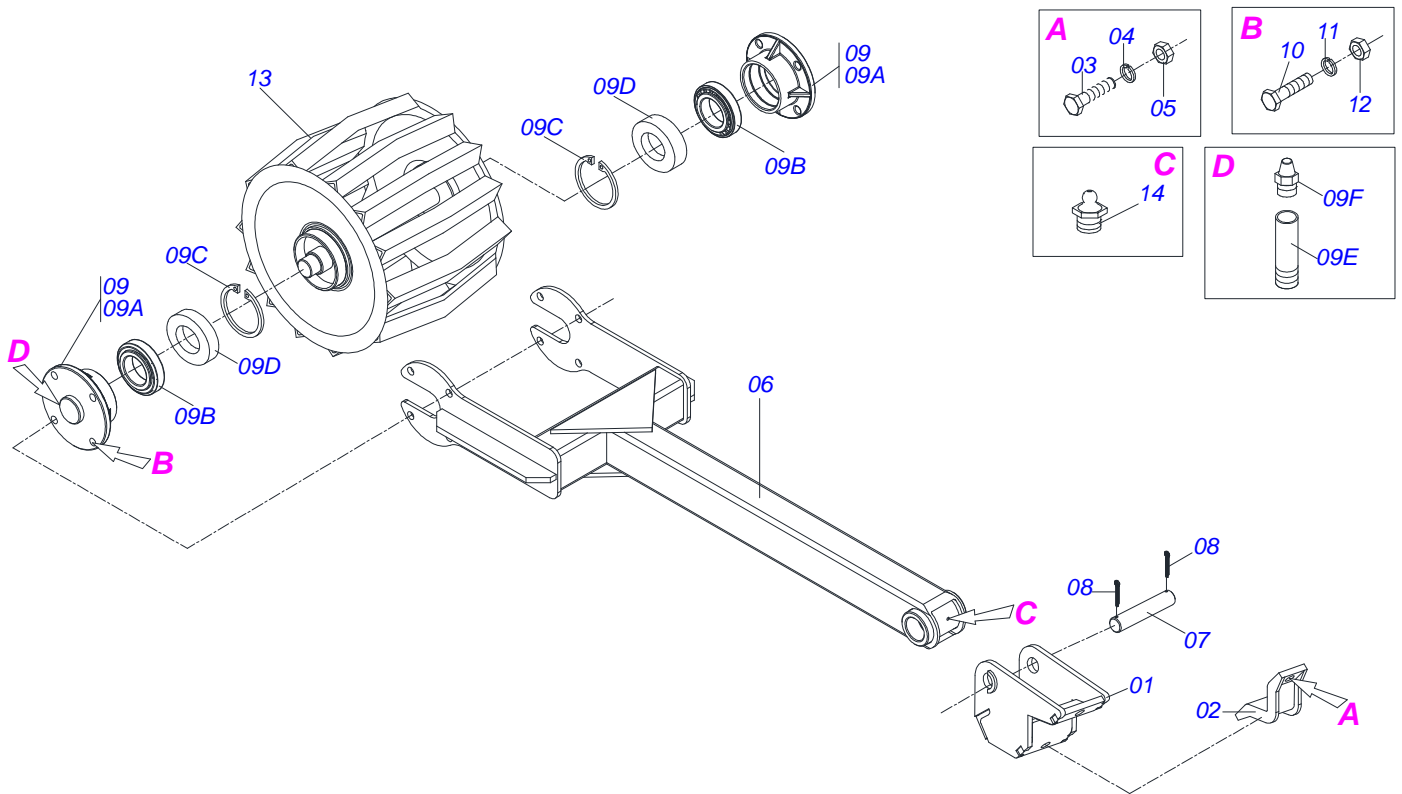

Item	Código	Descrição	QT
01	0511067892	FIXD ROLO COMPACTADOR CCP S-0606	01
02	0502010819	FIXD ENG TRATOR PHT/CPD	01
03	0503010901	PARAF 3/4UNC 3.1/2 CS G5 ZN 1K06867	02
04	0503010023	ARRUELA PRESSAO 3/4 ZN 1K01584	02
05	0503010014	PORCA 3/4 NC S ZN	02
06	0511067957	GARFO ROLO COMPACTADOR CCP S-706	01
07	0551012148	EIXO 31,75 X 148 CCP S-0606	01
08	0503010038	CONTRAPINO 3/16 X 2 SA	02
09	0501052042	CX ROLO DEST COMPL AST/MATIC 550	02
09A	0502011479	CX ROLO DEST AST/MATIC 550	02
09B	0503012107	ROL AUTOE ESF 1309	02
09C	0503011420	ANEL RET P/FURO 502100	02
09D	0503011418	RET 01669-BR	02
09E	0503031394	PROLONG GRAX 1/4 UNF X 60 PDC S-198	02
09F	0503010691	GRAXEIRA 1/4 NF	02
10	0503010232	PARAF 5/8 UNC X 1.3/4 C S G.5 ZN	08
11	0503010027	ARRUELA PRESSAO 5/8 ZN 1K01574	08
12	0503010013	PORCA 5/8 NC ZN 1K03087	08
13	0511067478	CONJ ROLO CCC 20701R 3084674	01
14	0503010002	GRAXEIRA 1800	01