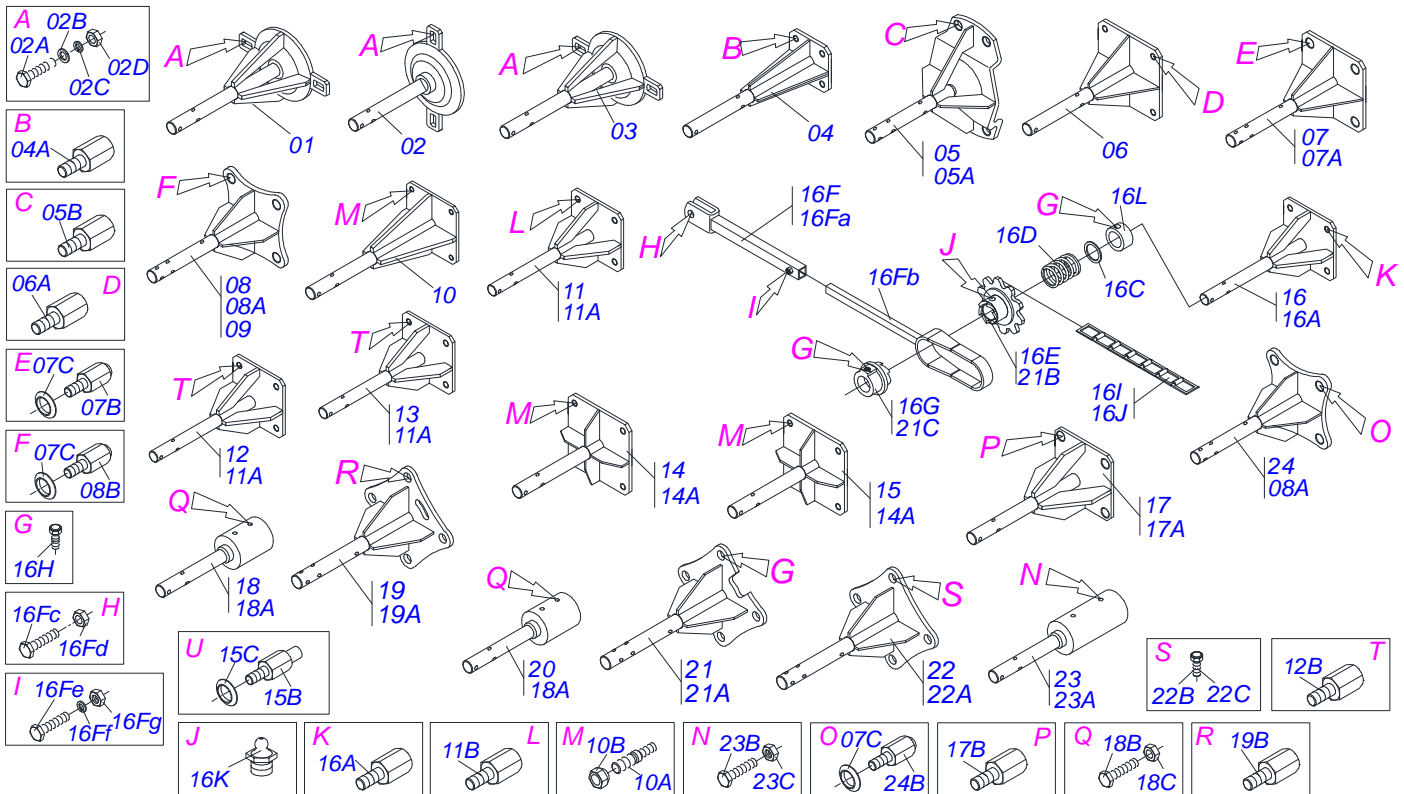

Item	Código	Descrição	
01	0501061182	SUPT MOTOR SA,SAC P/CBT 1090/2105	01
02	0501061183	SUPT MOTOR SA,SAC P/CBT 2070/2080	01
02A	0501010500	PARAF 3/4 UNC X 3 C S G.5 ZN	06
02B	0501012425	ARRUELA LISA 20 X 45 X 4,75 ZN	06
02C	0503010023	ARRUELA PRESSAO 3/4 ZN 1K01584	07
02D	0503010014	PORCA 3/4 NC S ZN	08
03	0501061184	SUPT MOTOR SA,SAC P/CBT 2500	01
04	0501061180	SUPT MOTOR SA,SAC P/V 65/68	01
04A	0501010760	SUPL FIX SUPT MOTOR SA/SAC/MF/V	04
05	0501057829	SUPT MOTOR C/SUPL V 118 A 148-4	01
05A	0501061181	SUPT MOTOR SA,SAC P/V 85A118/4	01
05B	0501010761	SUPL FIX SUPT MOTOR SA-SAC-VALMET	04
06	0501067746	SUPT MOTOR SA,SAC P/V 88 SP	01
06A	0501013986	SUPL FIX SUPT MOTOR SAC/SACM V-88SP	04
07	0501057350	SUPT MOTOR C/SUPL V 880A1280-4 SACM	01
07A	0501062862	SUPT MOTOR SAC/SACM V 880	01
07B	0501016631	SUPL FIX SUPT MOTOR V 880-4	04
07C	0511016819	ARRUELA CON SACM	04
08	0501057304	SUPT MOTOR C/SUPL VTR 1780 SACM MC	01
08A	0511067495	SUPT MOTOR VTR BM SACM MC	01
08B	0551011867	SUPL FIX SUPT MOTOR VALTRA 1780	04
09	0501057338	SUPT MOTOR C/SUPL VTR BM/BH SACM MC	01
10	0501061187	SUPT MOTOR SA,SAC P/MF 95X	01
10A	0501010762	PRISION R3/4 UNC X R11/16 UN X 52,5	08
10B	0501016992	PORCA CONICA 3/4 NC SAC ZN	08
11	0501057740	SUPT MOTOR C/SUPL MF 275-4	01
11A	0501061185	SUPT MOTOR MF 265	01
11B	0511014660	SUPL FIX SUPT MOTOR 11/16 UNF	04
12	0501057369	SUPT MOTOR C/SUPL MF 297-4	01
12B	0501010763	SUPL FIX SUPT MOTOR SA-SAC-MF296	04
13	0501057332	SUPT MOTOR C/SUPL MF	01
14	0511045566	SUPT MOTOR COMPL MF 285/290/290-4	01
14A	0501061186	SUPT MOTOR MF 290	01