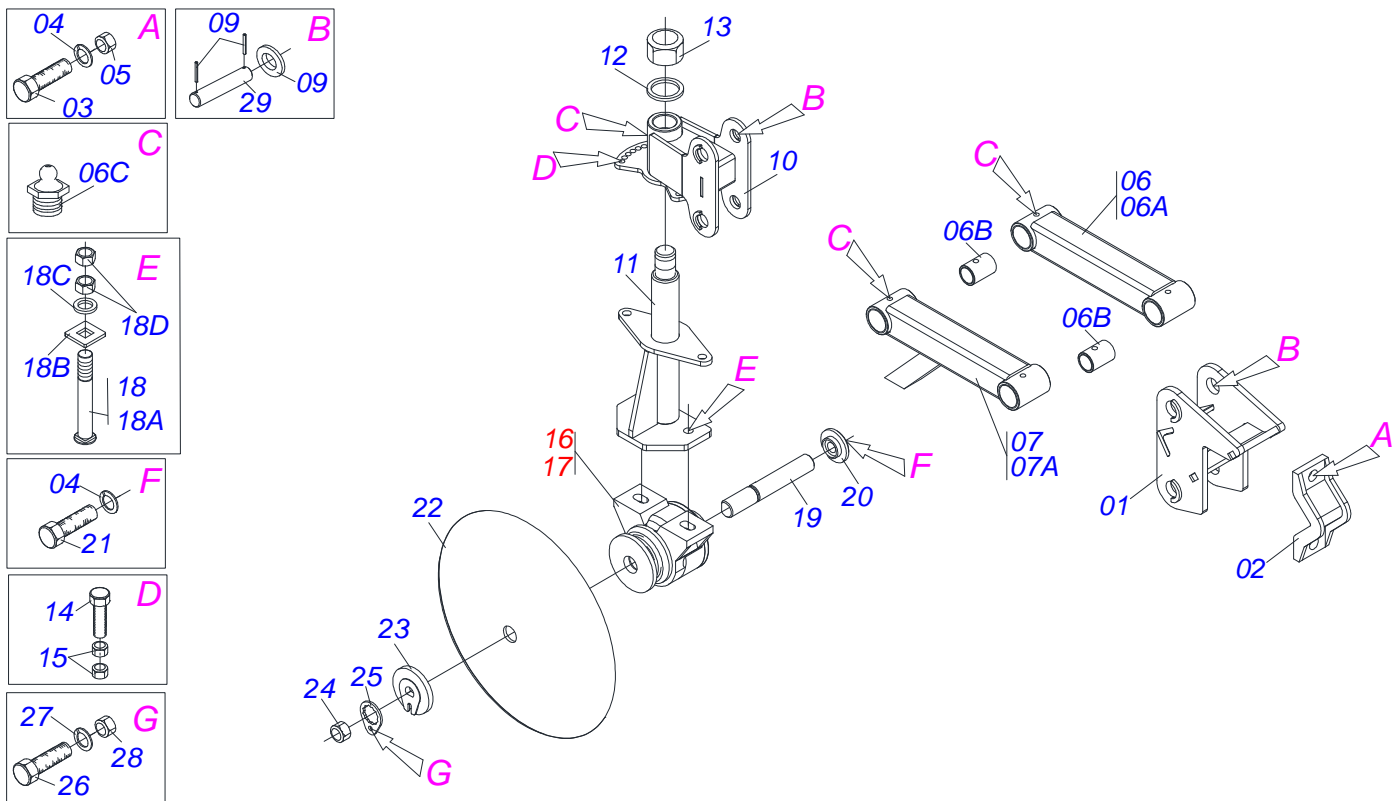

Item	Código	Descrição	DIR ESQ
00	0511045335	DISCO COBRIDOR DIR COMPL CCP S-0606	02 00
00A	0511045336	DISCO COBRIDOR ESQ COMPL CCP S-0606	00 02
01	0511067891	SUPT FIXD PARALELOGRAMA CCP S-0606	01 01
02	0502010819	FIXD ENG TRATOR PHT/CPD	01 01
03	0503010901	PARAF 3/4UNC 3.1/2 CS G5 ZN 1K06867	02 02
04	0503010023	ARRUELA PRESSAO 3/4 ZN 1K01584	03 03
05	0503010014	PORCA 3/4 NC S ZN	02 02
06	0501052393	BRACO OSCILANTE COMPL SUP CCP	02 01
06A	0511060990	BRACO OSCILANTE CCP	02 01
06B	0521012122	LUVA DESG BRACOS OSC SACM2 2L/3L	04 04
06C	0503010002	GRAXEIRA 1800	03 03
07	0501057760	BRACO OSCILANTE COMPL INF CCP	00 01
07A	0511068854	BRACO OSCILANTE INF CCP-BC	00 01
08	0521011132	ARRUELA LISA 32,30 X 60 X 3,00 ZN	04 04
09	0503010839	PINO ELAST 701192 8 X 50	08 08
10	0511067959	SUPT REG DISCO COBRIDOR CCP S606	01 01
11	0511063098	SUPT SUP DISCOS REGULAVEIS SACM2	01 01
12	0521012120	ARRUELA SUPT DISCOS REG SACM2 2L/3L	01 01
13	0501010110	PORCA 1.1/2 NC 6FPP SEXT 2.3/8 ZN GCRE 16DISCOS	01 01
14	0503011195	PARAF 7/16 UNC X 1.3/4 C S G.5 ZN	02 02
15	0503010244	PORCA 7/16 NC S LEVE ZN 1K03058	04 04
16	0501049011	MANCAL AGR DM OL 151 1.1/4 ESQ CCP	00 01
17	0501049010	MANCAL AGR DM OL 151 1.1/4 DIR CCP	01 00
18	0501048963	CONJ PCS IMPL 5/8 UNC X 2.1/2 SACM2	02 02
19	0521015310	EIXO 1.1/4 UNC X 206 MANCAL CCP	01 01
20	0521015311	ARRUELA FIX MANCAL EIXO CCP	01 01
21	0501010098	PARAF 3/4 UNC X 2 C S G.5 ZN	01 01
22	0601025002	DL18X3 C45AFPAFR1.5/16 TATU/CIVEMAS	01 01
23	0502010835	TRAVA EIXO EXT 1.1/4 (EXTERNA) GN24	01 01
24	0501010087	PORCA 1.1/4 UNC 7FPP (SEXT.2) ZN	01 01
25	0501010455	TRAVA PORCA 1.1/4 SEXT 51,8/52,0 GN	01 01
26	0501010161	PARAF 1/2 UNC X 1.1/4 C S G.2 ZN	01 01
27	0503010019	ARRUELA PRESSAO 1/2 ZN 1K01556	01 01