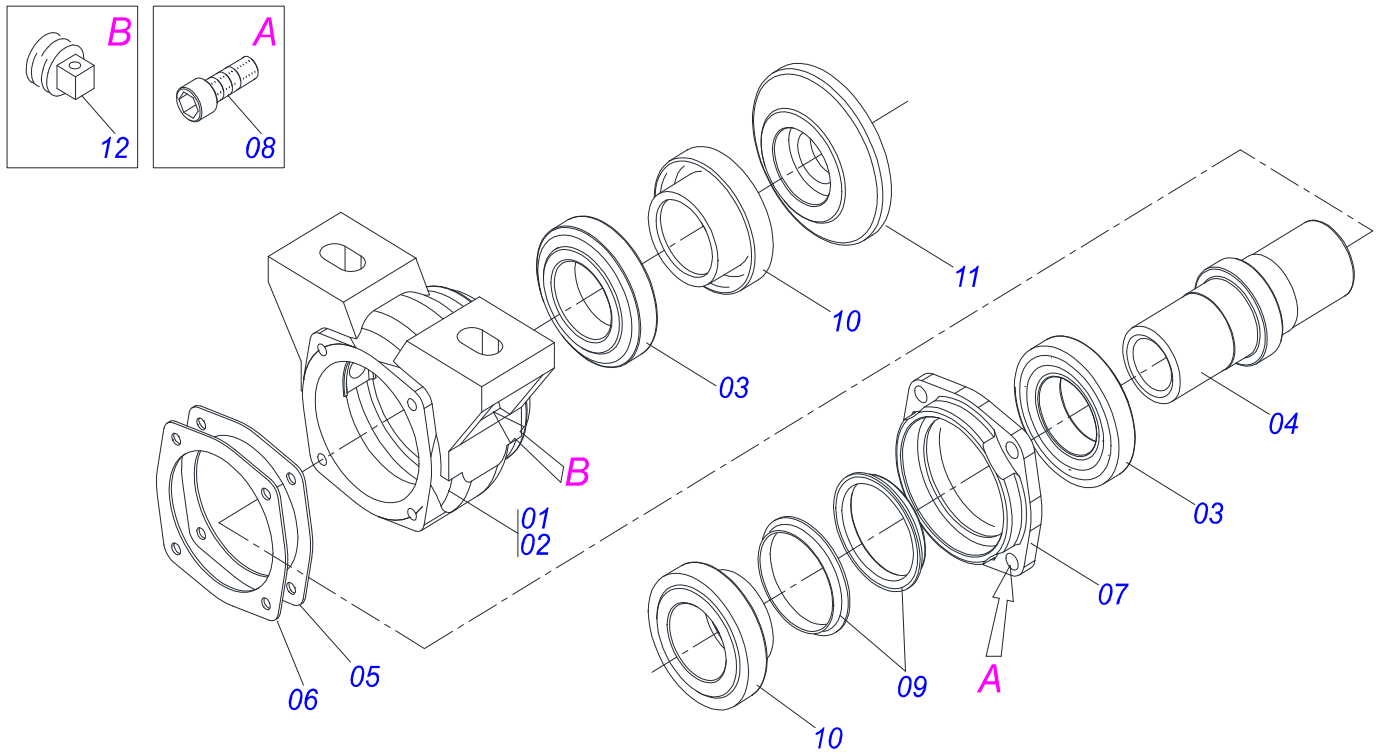

Item	Código	Descrição	
00	0501049010	MANCAL AGR DM OL 151 1.1/4 DIR CCP	01
00A	0501049011	MANCAL AGR DM OL 151 1.1/4 ESQ CCP	01
01	0502011765	CX DM SD SACM2	01
02	0502011766	CX DM ST SACM2	01
03	0503010111	ROL 30210	02
04	0502040484	EIXO MANCAL 151 CCP	01
05	0503030013	JUNTA VED 112 X 90,5 X 0,3	02
06	0503030684	JUNTA VED 112 X 90,5 X 0,1	01
07	0502020424	TAMPA CX MANC AGR DM O-182/192,225	01
08	0503010134	PARAF 3/8 UNC X 1 C C SI 12.9	04
09	0503030026	RET LP JB-253	02
10	0502010541	PORTA RET C/ BUCHA MRO-182(30210)	02
11	0502010074	ENC INT DISCO MRO-182	01
12	0503010856	BUJAO R3/8" BSPT	01