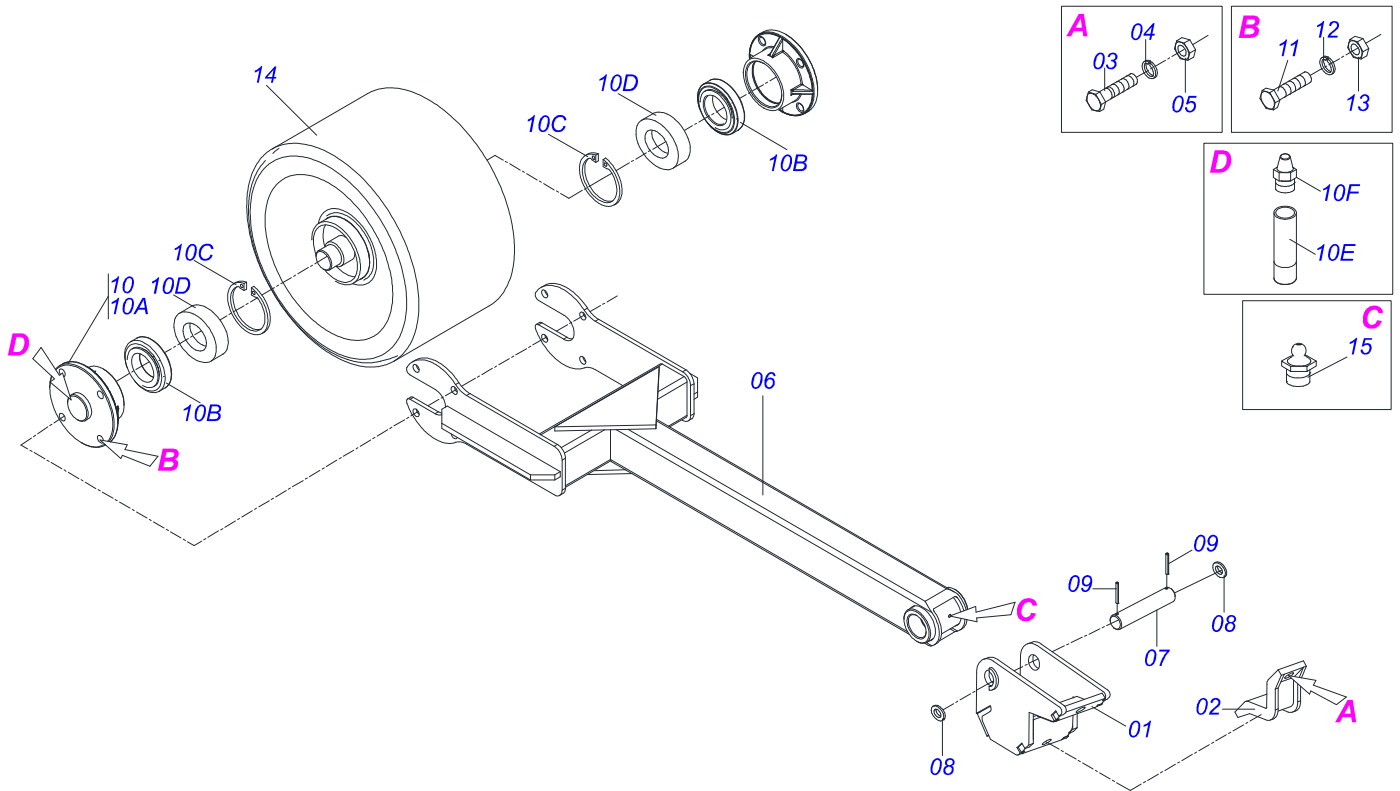

Item	Código	Descrição	QT
01	0511067892	FIXD ROLO COMPACTADOR CCP S-0606	01
02	0502010819	FIXD ENG TRATOR PHT/CPD	01
03	0503010901	PARAF 3/4UNC 3.1/2 CS G5 ZN 1K06867	02
04	0503010023	ARRUELA PRESSAO 3/4 ZN 1K01584	02
05	0503010014	PORCA 3/4 NC S ZN	02
06	0511067957	GARFO ROLO COMPACTADOR CCP S-706	01
07	0551012148	EIXO 31,75 X 148 CCP S-0606	01
08	0521011132	ARRUELA LISA 32,30 X 60 X 3,00 ZN	01
09	0503010839	PINO ELAST 701192 8 X 50	02
10	0501052042	CX ROLO DEST COMPL AST/MATIC 550	02
10A	0502011479	CX ROLO DEST AST/MATIC 550	01
10B	0503012107	ROL AUTOE ESF 1309	01
10C	0503011420	ANEL RET P/FURO 502100	01
10D	0503011418	RET 01669-BR	01
10E	0503031394	PROLONG GRAX 1/4 UNF X 60 PDC S-198	01
10F	0503010691	GRAXEIRA 1/4 NF	01
11	0503010232	PARAF 5/8 UNC X 1.3/4 C S G.5 ZN	08
12	0503010027	ARRUELA PRESSAO 5/8 ZN 1K01574	08
13	0503010013	PORCA 5/8 NC ZN 1K03087	08
14	0511060994	ROLO COMPACTADOR CCP	01
15	0503010002	GRAXEIRA 1800	02