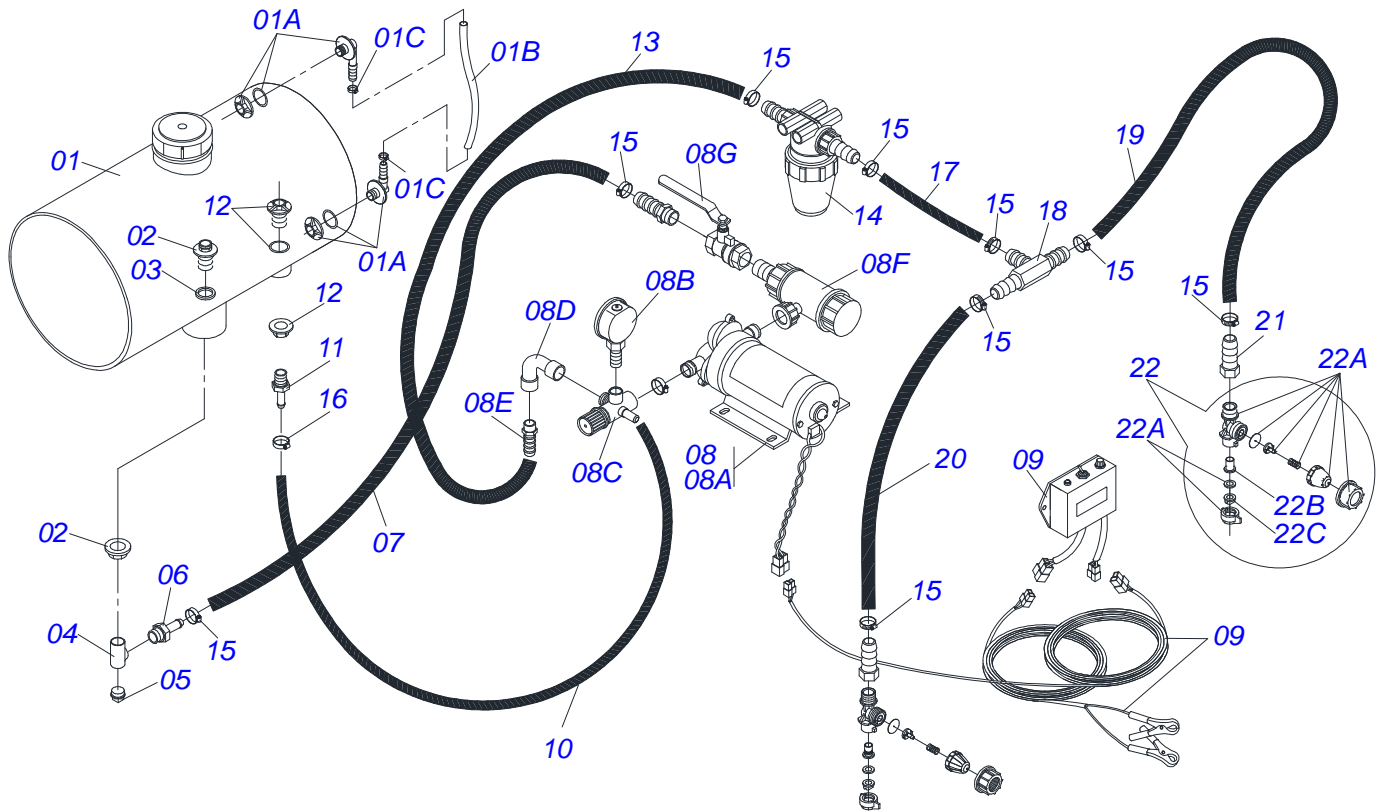

Item	Código	Descrição	
000	0909092966	CIRCUITO HIDRAULICO-BE	
01	0503061627	TANQUE PULVERIZ 310L COMPL CCP S606	01
02	0503014432	FLANGE COBRE 28 X 1	01
03	0551015571	JUNTA VEDACAO CCP-BC	01
04	0503014387	TEE 1` BSP GALV CCP-BC	01
05	0503014388	BUJAO 1` BSPT GALV CCP-BC	01
06	0551016586	BICO P/MANG 1/2 X R.1" BSP CCP-BE	01
07	0551016600	MANG 1/2 X 410 AB-AB SANSUY LARANJ	01
08	0503061686	BOMBA COMPLETA CCP-BE	01
08A	0503012823	BOMBA DIAFRAGMA TANQUE CCP 1G138727	01
08B	0503012981	MANOMETRO 160PSI/10BAR GLICERINA	01
08C	0503012805	VALV REGD PRESSAO COMPL S/MANOMETRO	01
08D	0503014690	COTOVELO TUBO 1/4 X 1/4 NPT FEMEA	01
08E	0503012990	CONECTOR 1/4 NPTF X 1/2 CCP	01
08F	0503014539	FILTRO SUCCAO 1/2 CJT0220	01
08G	0503014635	CJT VALV ESF FILT L CJT0122 1G37443	01
09	0503012994	CHICOTE ELET CBT C/PAINEL COMPL	01
10	0551016601	MANG 3/8 X 450 AB-AB SANSUY LARANJ	01
11	0551016587	BICO P/MANG 3/8 X R.3/4 BSP CCP-BE	01
12	0503013967	ADAP CX AGUA ANEL 3/4 PVC 1G43619	01
13	0551016602	MANG 1/2 X 520 AB-AB SANSUY LARANJ	01
14	0503012997	FILTRO LINHA 1/2 M100	01
15	0503010296	ABRAC 1/2 A 3/4 1319 LARG. 9MM	10
16	0503011342	ABRAC 3/4 A 1 LARG. 9MM	01
17	0551016603	MANG 1/2 X 100 AB-AB SANSUY LARANJ	01
18	0511068987	BICO P/MANG T 1/2 CCP-BE	01
19	0551016604	MANG 1/2 X 900 AB-AB SANSUY LARANJ	02
20	0551016605	MANG 1/2 X 1400 AB-AB SANSUY LARANJ	02
21	0551014270	ADAPT PINGENTE CCP-BC	02
22	0503061664	CONJ BICO PULVERIZ C/ANTIGOTEJO CCP	02
22A	0503014429	CONECTOR ENG ANTIG 1/4 NPTM ARA0072	02
22B	0503032075	TELA MALHA 100 ACO INOXIDAV 1G09911	02
22C	0503032473	BICO PING T300L 50005 1G122252	02