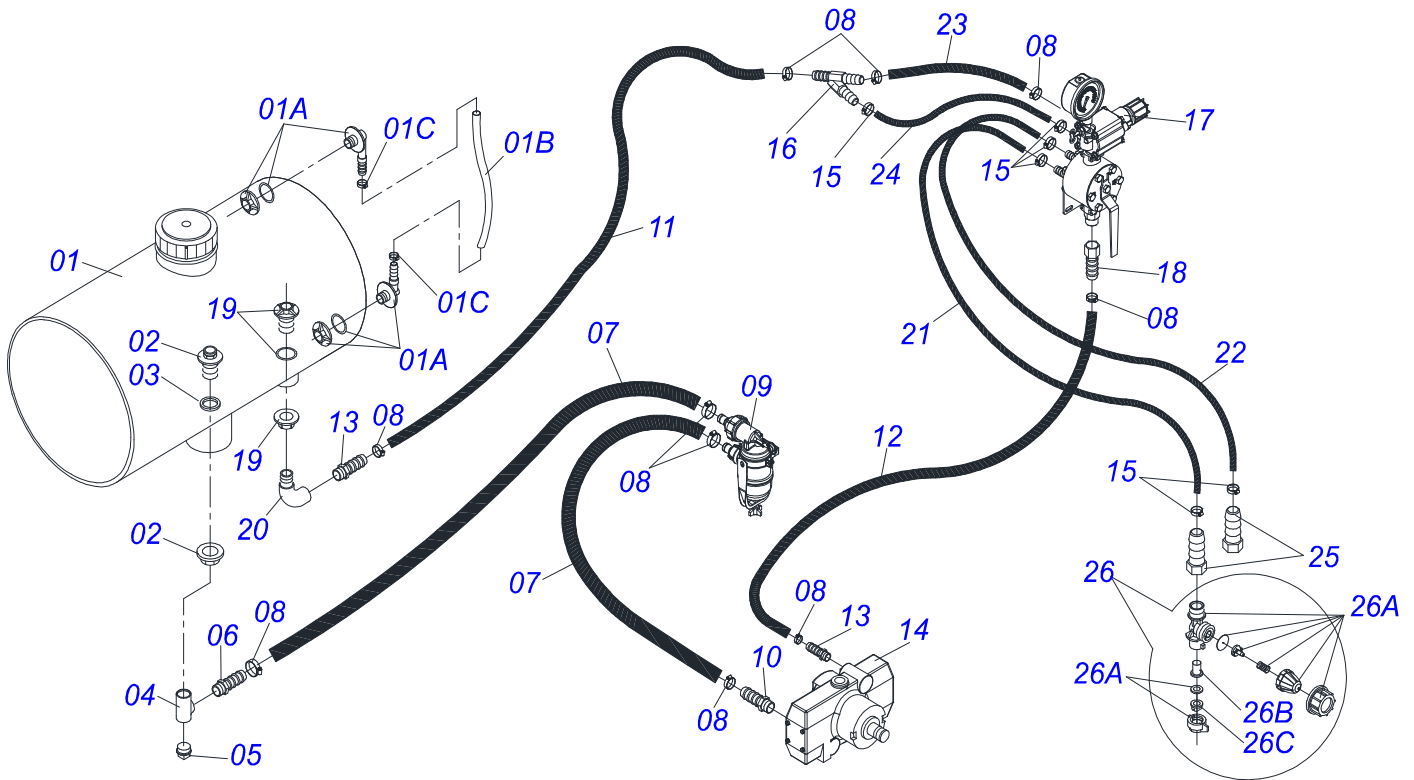

Item	Código	Descrição	QT
01	0503061627	TANQUE PULVERIZ 310L COMPL CCP S606	01
02	0503014432	FLANGE COBRE 28 X 1	01
03	0551015571	JUNTA VEDACAO CCP-BC	01
04	0503014387	TEE 1` BSP GALV CCP-BC	01
05	0503014388	BUJAO 1` BSPT GALV CCP-BC	01
06	0551014267	BICO P/MANG 1.1/4 X R.1 BSP CCP	01
07	0551016271	COND AR 1.1/4 X 700 CCP	02
08	0503010184	ABRAC 1.1/4 A 1.1/2 25A38 LARG. 9MM	10
09	0503014263	FILTRO SUCCAO 525832 JACTO 1G133501	01
10	0551014268	BICO P/MANG 1.1/4 X R.3/4 BSP CCP	01
11	0551016273	MANG 3/4 X 850 AB-AB SANSUY LARANJ	01
12	0551016272	MANG 3/4 X 1700 AB-AB SANSUY LARANJ	01
13	0551014269	BICO P/MANG 3/4 X R.3/4 BSP CCP	02
14	0503061618	BOMBA JP402 109215 JACTO 1G133808	01
15	0503011342	ABRAC 3/4 A 1 LARG. 9MM	08
16	0511068846	BICO Y P/MANG 3/4 X 1/2 CCP-BC	01
17	0503013908	COM JACTO P/42L/MIN 188102 1G37952	01
18	0551015312	BICO P/MANG 1.1/4XR3/4 BSP INTERNA	01
19	0503013967	ADAP CX AGUA ANEL 3/4 PVC 1G43619	01
20	0503014391	COTOVELO MACHO FEMEA GALV 3/4	01
21	0551016275	MANG 1/2 X 1800 AB-AB SANSUY LARANJ	01
22	0551014210	MANG 1/2 X 2000 AB-AB SANSUY LARANJ	01
23	0551016208	MANG 3/4 X 350 AB-AB SANSUY LARANJA	01
24	0551016207	MANG 1/2 X 260 AB-AB SANSUY LARANJA	01
25	0551014270	ADAPT PINGENTE CCP-BC	02
26	0503061664	CONJ BICO PULVERIZ C/ANTIGOTEJO CCP	02
26A	0503014429	CONECTOR ENG ANTIG 1/4 NPTM ARA0072	02
26B	0503032075	TELA MALHA 100 ACO INOXIDAV 1G09911	02
26C	0503032473	BICO PING T300L 50005 1G122252	02