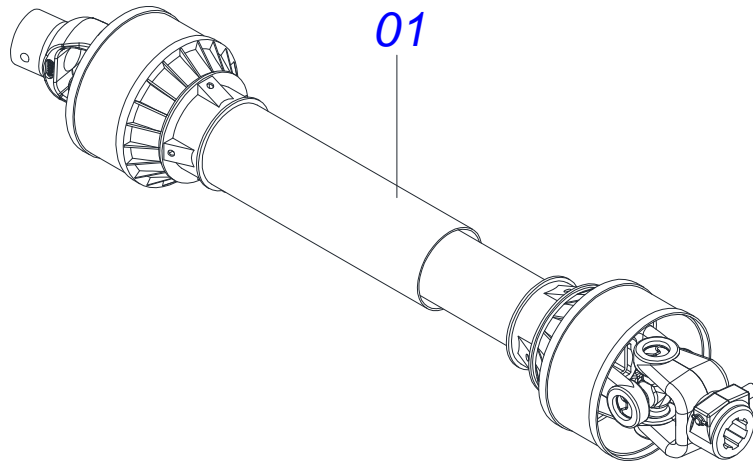

Item	Código	Descrição	QT
01	0511045298	CARDAN AGRIC AEMCO 1062/5P 1G134195	01