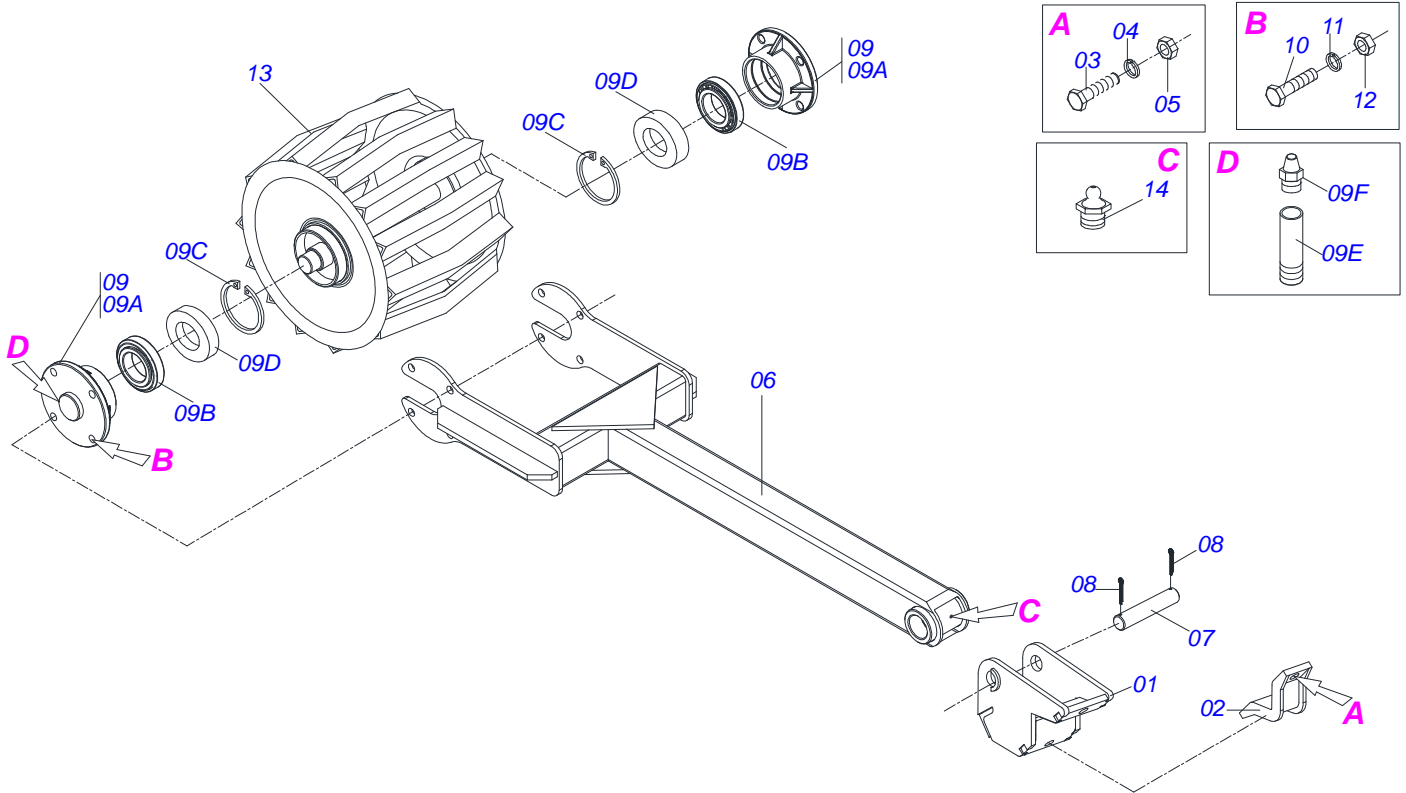

Artículo	Código	Descripción	QT
01	0511067892	FIJADOR DODILLO COMPACTADOR	01
02	0502010819	FIJADOR ENGANCHE TRACTOR	01
03	0503010901	TORNILLO 3/4 UNC X3.1/2	02
04	0503010023	ARANDELA PRESION	02
05	0503010014	TUERCA 3/4" UNC	02
06	0511067957	HORQUILLA DODILLO COMPACTADOR	01
07	0551012148	EJE 31,75 X 148	01
08	0503010038	PASADOR ABIERTO 3/16 X 2	02
09	0501052042	CAJA RODILLO DESTERRONADOR	02
09A	0502011479	CAJA RODILLO DESTERRONADOR	02
09B	0503012107	RODAMIENTO AUTOC	02
09C	0503011420	ANILLO TENSOR 502100 (PARA EJE)	02
09D	0503011418	RETENES 01669-BR	02
09E	0503031394	APOYO GRASERA	02
09F	0503010691	GRASERA 1/4" NF	02
10	0503010232	TORNILLO 5/8 UNC X 1.3/4	08
11	0503010027	ARANDELA PRESION	08
12	0503010013	TUERCA 5/8	08
13	0511067478	CONJUNTO DODILLO	01
14	0503010002	GRASERA 1800	01