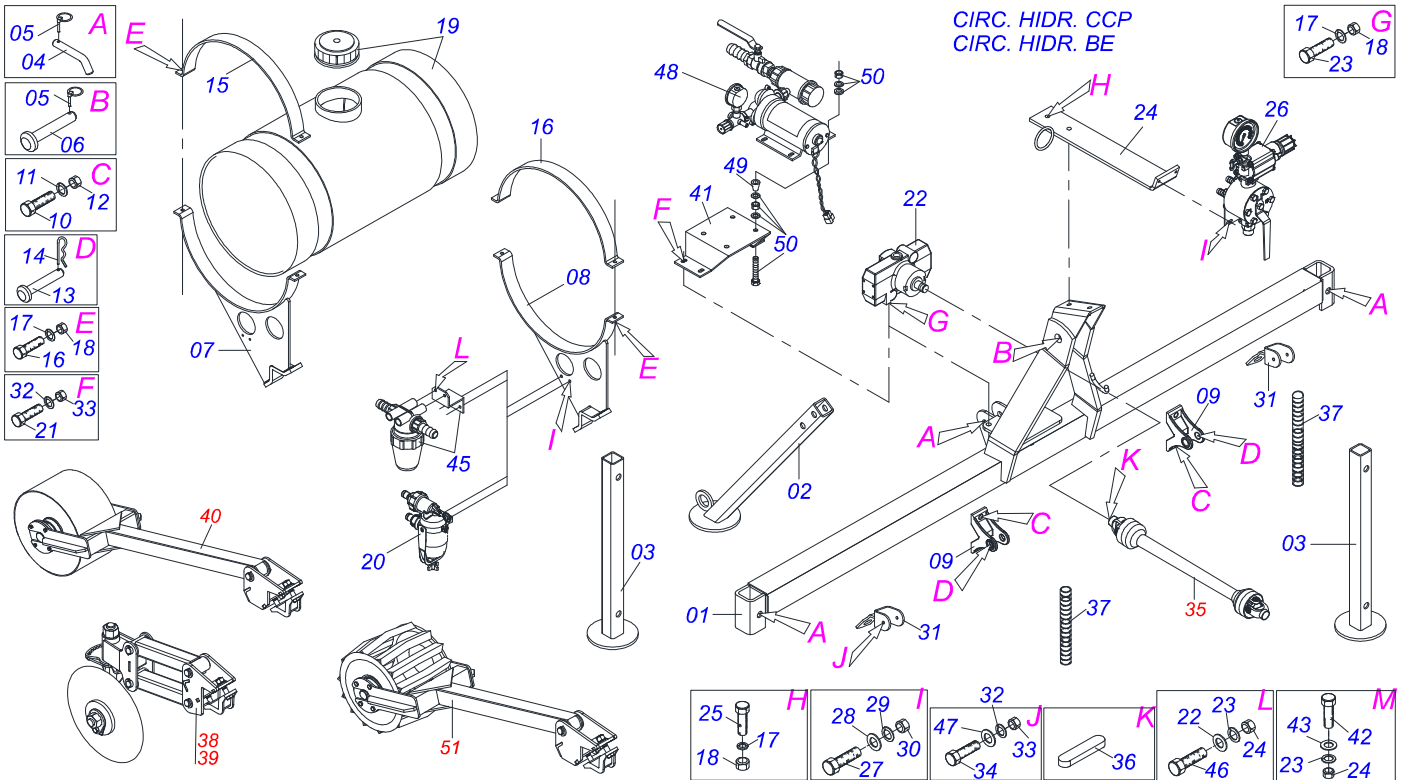

Artículo	Código	Descripción	CARDAN/ BE	
01	0521063429	CHASIS	01	01
01.	0521064427	CHASIS	01	01
02	0511067894	DESCANSO CENTRAL	01	01
03	0511067895	DESCANSO LATERAL	02	02
04	0501011075	TRABA DESCANSO	04	04
05	0503030085	CLAVIJA TRABA	05	05
06	0521010578	EJE UNION	01	01
07	0511067893	SOPORTE IZQUIERDO FIJACION TANQUE	01	01
08	0511067958	SOPORTE DERECHO FIJADOR TANQUE	01	01
09	0502011204	ENGANCHE CHASIS	02	02
10	0503010797	TORNILLO 3/4" UNC X 4"	04	04
11	0503010023	ARANDELA PRESION	04	04
12	0503010014	TUERCA 3/4" UNC	04	04
13	0521010595	EJE UNION 27,80 X 110	02	02
14	0503031035	PASADOR ABIERTO 6 X 88	02	02
15	0551012147	SOPORTE DERECHO FIJADOR TANQUE	02	02
16	0503010740	TORNILLO 1/2 UNC X 2	04	04
17	0503010019	ARANDELA PRESION 1/2"	10	10
18	0503010060	TUERCA 1/2" UNC	10	10
19	0503061627	TANQUE COMPLETO	01	01
20	0503014263	FILTRO SUCCION	01	00
20.	0503012997	FILTRO LINEA	00	01
21	0503010461	TORNILLO 1/4" UNC X 1"	02	02
22	0503061618	BOMBA JP402	01	00
23	0503010834	TORNILLO 1/2 UNC X 1	04	00
24	0511068377	SOPORTE COMANDO	01	00
25	0503014007	TORNILLO 1/2 UNC X 1.1/4	02	00
26	0503013908	COMANDO JACTO	01	00
27	0503010371	TORNILLO 5/16 UNC X 1	02	00
28	0501010984	ARANDELA PLANA	02	10
29	0503010179	ARANDELA PRESION	02	06
30	0503010337	TUERCA 5/16	02	05
31	0511068483	SOPORTE RESORTE	02	02