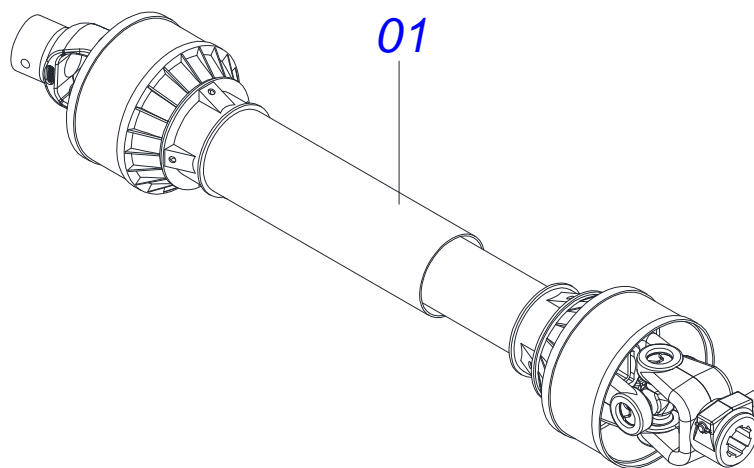

Artículo	Código	Descripción	QT
01	0511045298	CARDAN CON PROTECCION	01