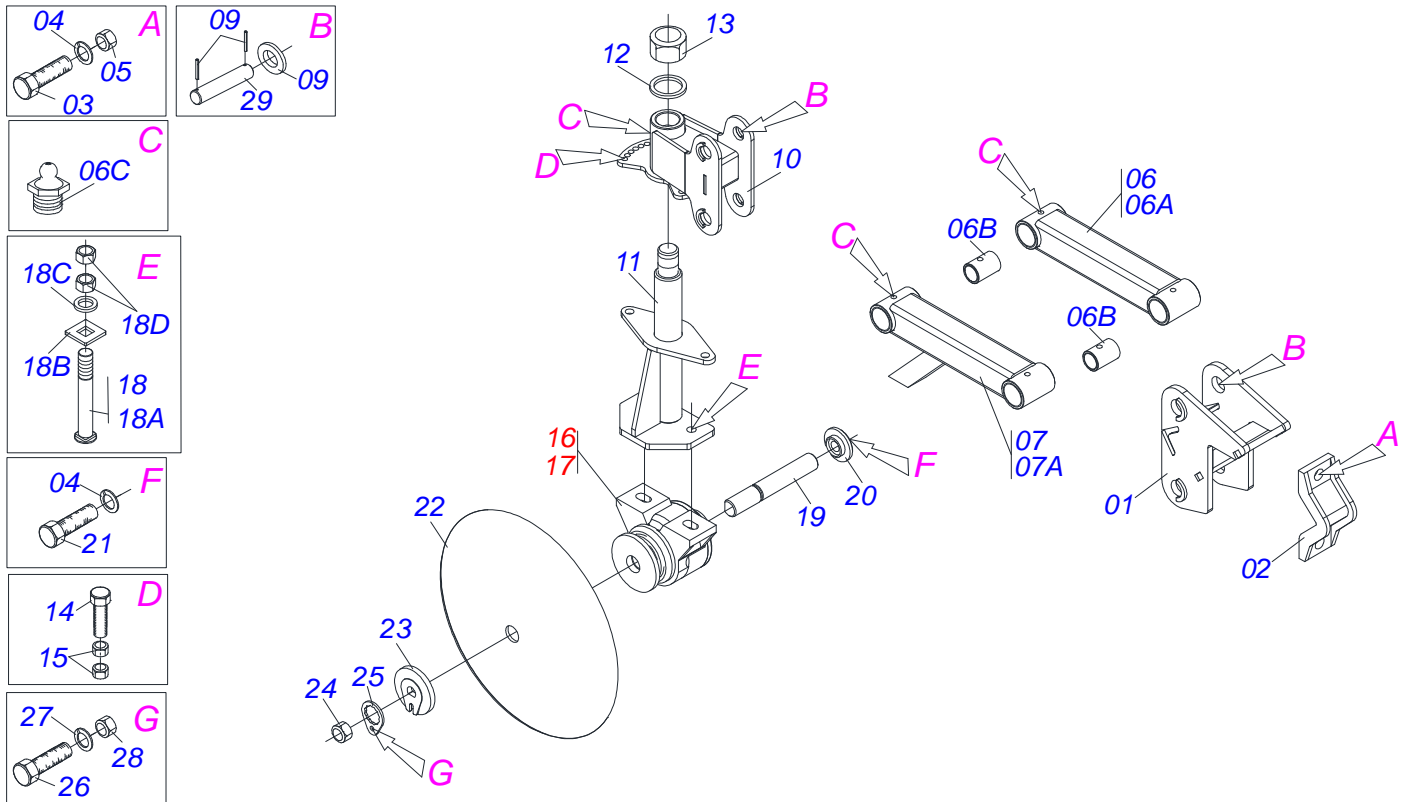

Artículo	Código	Descripción	DIR ESQ
00	0511045335	DISCO COBRIDOR DERECHO	02 00
00A	0511045336	DISCO COBRIDOR IZQUIERDO	00 02
01	0511067891	SOPORTE FIJADOR PARALELOGRAMA	01 01
02	0502010819	FIJADOR ENGANCHE TRACTOR	01 01
03	0503010901	TORNILLO 3/4 UNC X3.1/2	02 02
04	0503010023	ARANDELA PRESION	03 03
05	0503010014	TUERCA 3/4" UNC	02 02
06	0501052393	BRAZO OSCILANTE	02 01
06A	0511060990	BRAZO	02 01
06B	0521012122	BUJE DESG BRAZO	04 04
06C	0503010002	GRASERA 1800	03 03
07	0501057760	BRAZO OSCILANTE COMPL	00 01
07A	0511068854	BRAZO OSCILANTE INF	00 01
08	0521011132	ARANDELA PLANA 32.3 X 60 X 3.00	04 04
09	0503010839	PASADOR TENSION 7011927	08 08
10	0511067959	SOPORTE REGULADOR DISCO COBRIDOR	01 01
11	0511063098	SOPORTE SUPERIOR DISCOS REG	01 01
12	0521012120	ARANDELA	01 01
13	0501010110	TUERCA 1.1/2	01 01
14	0503011195	TORNILLO 7/16 UNC X 1.3/4	02 02
15	0503010244	TUERCA 7/16	04 04
16	0501049011	PROT CHUMACERA	00 01
17	0501049010	PROT CHUMACERA	01 00
18	0501048963	CONJUNTO PIEZAS 5/8"UNC X 2-1/2"	02 02
19	0521015310	EJE 1.1/4 UNC X 206	01 01
20	0521015311	ARANDELA	01 01
21	0501010098	TORNILLO 3/4 UNC X 2	01 01
22	0601025002	DISCO LISO 18 X 3	01 01
23	0502010835	TRABA EJE EXT 1.1/4"	01 01
24	0501010087	TUERCA 1.1/4"	01 01
25	0501010455	TRABA TUERCA 1.1/4"	01 01
26	0501010161	TORNILLO 1/2 UNC X 1.1/4	01 01
27	0503010019	ARANDELA PRESION 1/2"	01 01