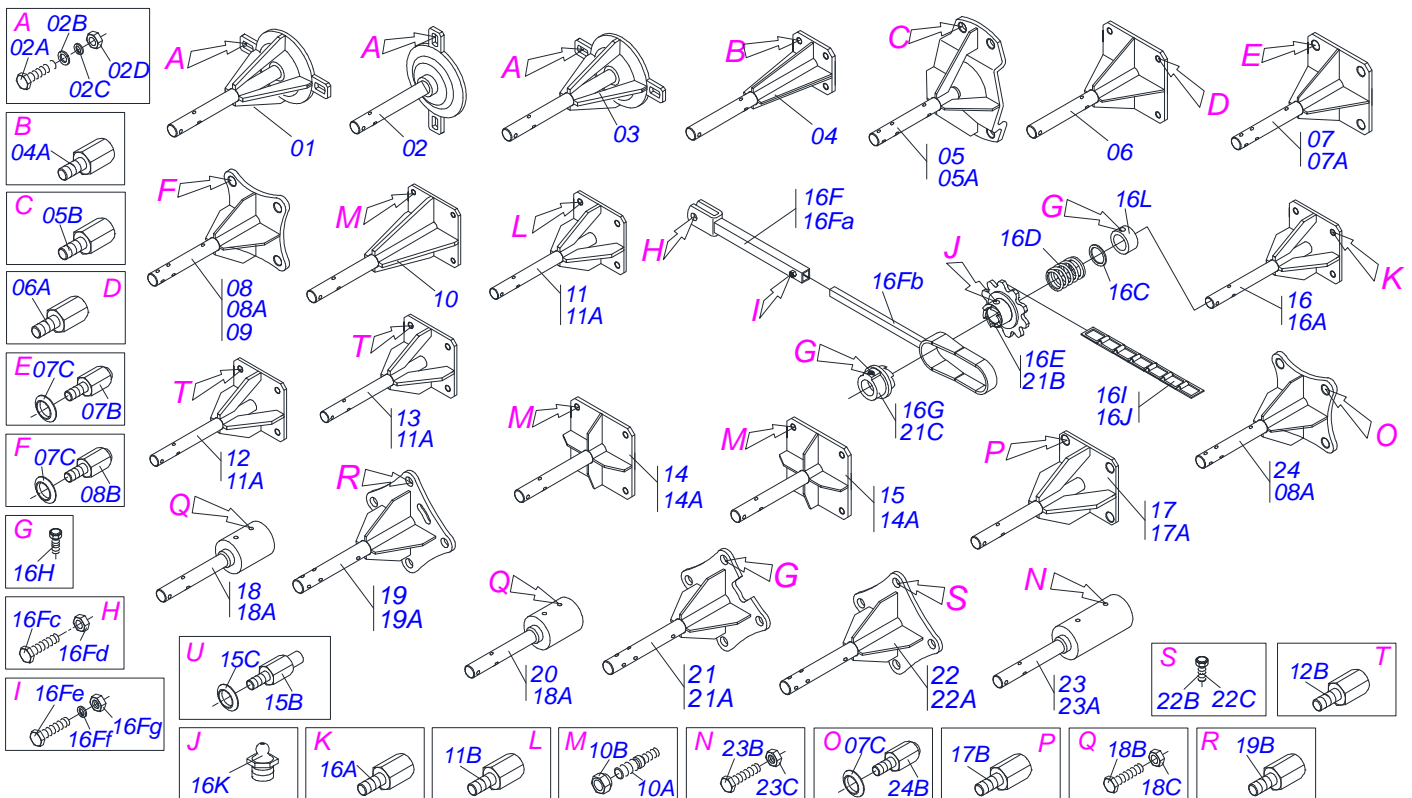

Artículo	Código	Descripción	
01	0501061182	SOPORTE MOTOR	01
02	0501061183	SOPORTE MOTOR	01
02A	0501010500	TORNILLO 3/4"UNC X3"	06
02B	0501012425	ARANDELA PLANA	06
02C	0503010023	ARANDELA PRESION	07
02D	0503010014	TUERCA 3/4" UNC	08
03	0501061184	SOPORTE MOTOR	01
04	0501061180	SOPORTE MOTOR	01
04A	0501010760	FIJADOR SOPORTE MOTOR	04
05	0501057829	SOPORTE MOTOR COMPL	01
05A	0501061181	SOPORTE MOTOR	01
05B	0501010761	FIJADOR SOPORTE MOTOR	04
06	0501067746	SOPORTE MOTOR	01
06A	0501013986	FIJADOR SOPORTE MOTOR	04
07	0501057350	SOPORTE MOTOR CON SUPL	01
07A	0501062862	SOPORTE MOTOR	01
07B	0501016631	FIJADOR SOPORTE MOTOR	04
07C	0511016819	ARANDELA TENSORA	04
08	0501057304	FIJADOR SOPORTE MOTOR COMPL	01
08A	0511067495	SOPORTE MOTOR	01
08B	0551011867	SUPLEMENTO FIJADOR SOPORTE MOTOR	04
09	0501057338	SOPORTE MOTOR COMPL	01
10	0501061187	SOPORTE MOTOR	01
10A	0501010762	PERNO	08
10B	0501016992	TUERCA CONICA 3/4" UNC	08
11	0501057740	SUPPORT MOTOR COMPL	01
11A	0501061185	SOPORTE MOTOR	01
11B	0511014660	FIJADOR SOPORTE MOTOR	04
12	0501057369	SOPORTE MOTOR COMPL	01
12B	0501010763	FIJADOR SOPORTE MOTOR	04
13	0501057332	SOPORTE MOTOR COMPL	01
14	0511045566	SOPORTE MOTOR COMPL	01
14A	0501061186	SOPORTE MOTOR	01