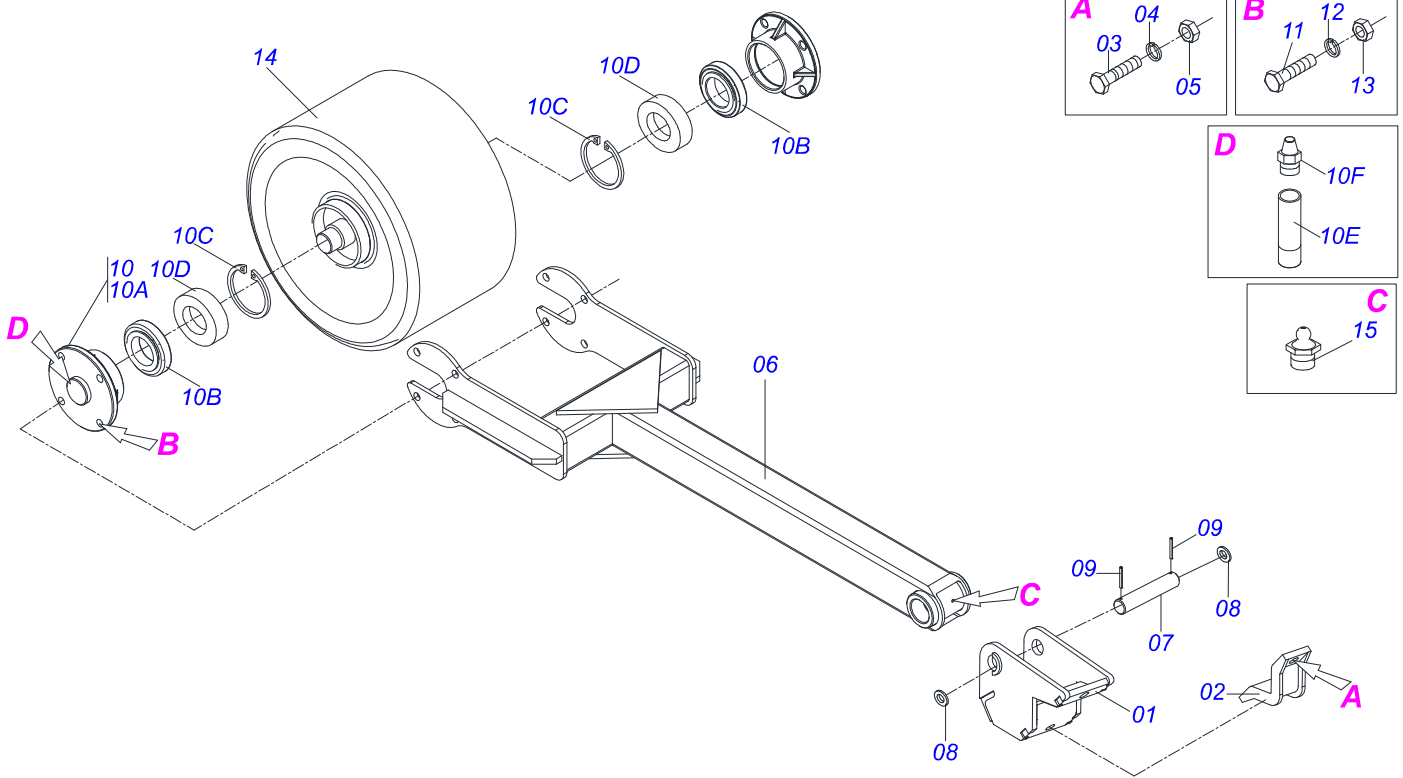

Artículo	Código	Descripción	QT
01	0511067892	FIJADOR DODILLO COMPACTADOR	01
02	0502010819	FIJADOR ENGANCHE TRACTOR	01
03	0503010901	TORNILLO 3/4 UNC X3.1/2	02
04	0503010023	ARANDELA PRESION	02
05	0503010014	TUERCA 3/4" UNC	02
06	0511067957	HORQUILLA DODILLO COMPACTADOR	01
07	0551012148	EJE 31,75 X 148	01
08	0521011132	ARANDELA PLANA 32.3 X 60 X 3.00	01
09	0503010839	PASADOR TENSION 7011927	02
10	0501052042	CAJA RODILLO DESTERRONADOR	02
10A	0502011479	CAJA RODILLO DESTERRONADOR	01
10B	0503012107	RODAMIENTO AUTOC	01
10C	0503011420	ANILLO TENSOR 502100 (PARA EJE)	01
10D	0503011418	RETENES 01669-BR	01
10E	0503031394	APOYO GRASERA	01
10F	0503010691	GRASERA 1/4" NF	01
11	0503010232	TORNILLO 5/8 UNC X 1.3/4	08
12	0503010027	ARANDELA PRESION	08
13	0503010013	TUERCA 5/8	08
14	0511060994	DODILLO COMPACTADOR	01
15	0503010002	GRASERA 1800	02