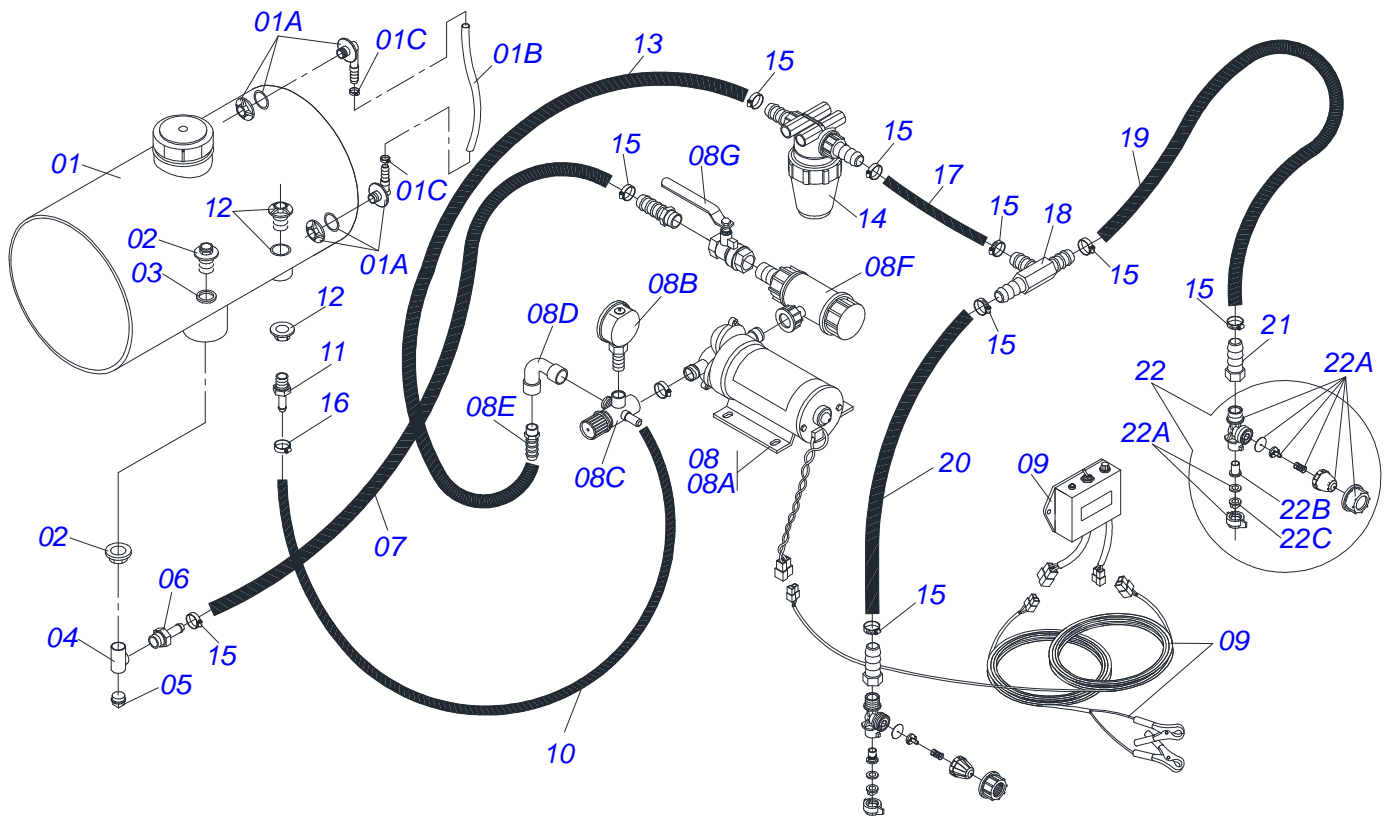

Artículo	Código	Descripción	
000	0909092966	CIRCUITO HIDRAULICO-BE	
01	0503061627	TANQUE COMPLETO	01
02	0503014432	BRIDA COBRE	01
03	0551015571	JUNTA VEDACIÓN	01
04	0503014387	TE 1" BSP GALV CCP-BC	01
05	0503014388	TAPON 1" BSP	01
06	0551016586	TOBERA DE ESCAPE TUBO FLEXI	01
07	0551016600	MANGUERA 1/2 X 410 AB-AB	01
08	0503061686	BOMBA COMPLETA	01
08A	0503012823	BOMBA DE MEMBRANA	01
08B	0503012981	MANOMETRO 160PSI/10BAR GLICERINA	01
08C	0503012805	VALVULA DE REGULACION	01
08D	0503014690	CODO 1/4 X 1/4	01
08E	0503012990	UNION TUBULAR	01
08F	0503014539	FILTRO DE AIRE	01
08G	0503014635	CONJUNTO VÁLVULA DE BOLA	01
09	0503012994	CHICOTE ELETTRICO PANEL COMPLETO	01
10	0551016601	MANGUERA 3/8" X 450 AB-AB	01
11	0551016587	BICO P/MANGUERA 3/8	01
12	0503013967	ADAPTADOR 3/4" PVC	01
13	0551016602	MANGUERA 1/2" X 520 AB-AB	01
14	0503012997	FILTRO LINEA	01
15	0503010296	ABRAZADERA	10
16	0503011342	ABRAZADERA 3/4" A 1"	01
17	0551016603	MANGUERA 1/2 X 100 AB-AB	01
18	0511068987	BICO P/MANGUERA T 1/2"	01
19	0551016604	MANGUERA 1/2" X 900 AB-AB	02
20	0551016605	MANGUERA 1/2" X 1400 AB-AB	02
21	0551014270	ADAPTADOR	02
22	0503061664	CONJUNTO BICO SPRAY CON ANTIGOTEJO	02
22A	0503014429	CONECTOR	02
22B	0503032075	FILTRO	02
22C	0503032473	BOQUILLAS	02