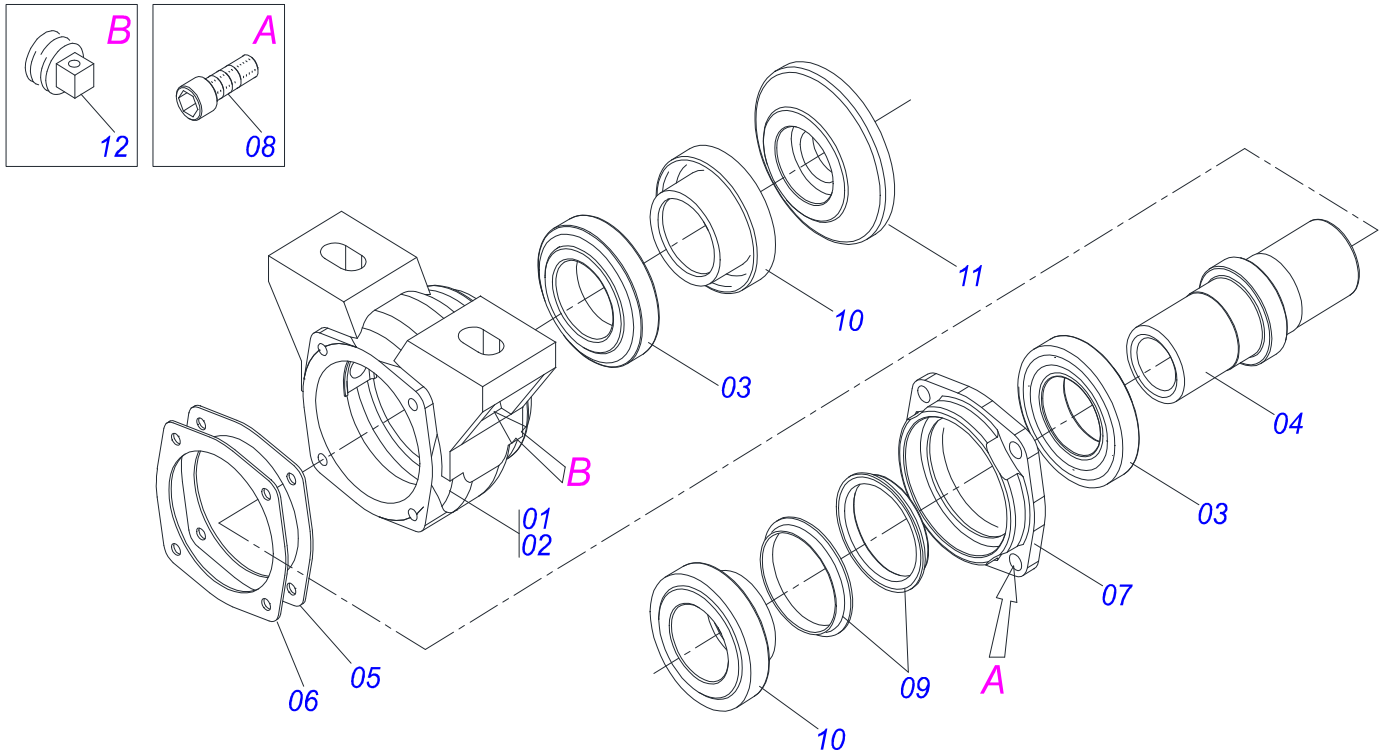

Artículo	Código	Descripción	
00	0501049010	PROT CHUMACERA	01
00A	0501049011	PROT CHUMACERA	01
01	0502011765	CAJA DEL CHUMACERA DM	01
02	0502011766	CAJA DEL CHUMACERA DM	01
03	0503010111	RODAMIENTO 30210	02
04	0502040484	EJE CHUMACERA	01
05	0503030013	EMPAQUETADURA 112 X 90,5 X 0,3	02
06	0503030684	EMPAQUETADURA 112 X 90,5 X 0,1	01
07	0502020424	TAPA CAJA DM	01
08	0503010134	TORNILLO 3/8" UNC X 1"	04
09	0503030026	RETENES LP JB-253	02
10	0502010541	ALOJAMIENTO DEL RETENES C/ BUCHA	02
11	0502010074	APOYO INT DEL DISCO	01
12	0503010856	TAPON R3/8" BSPT	01