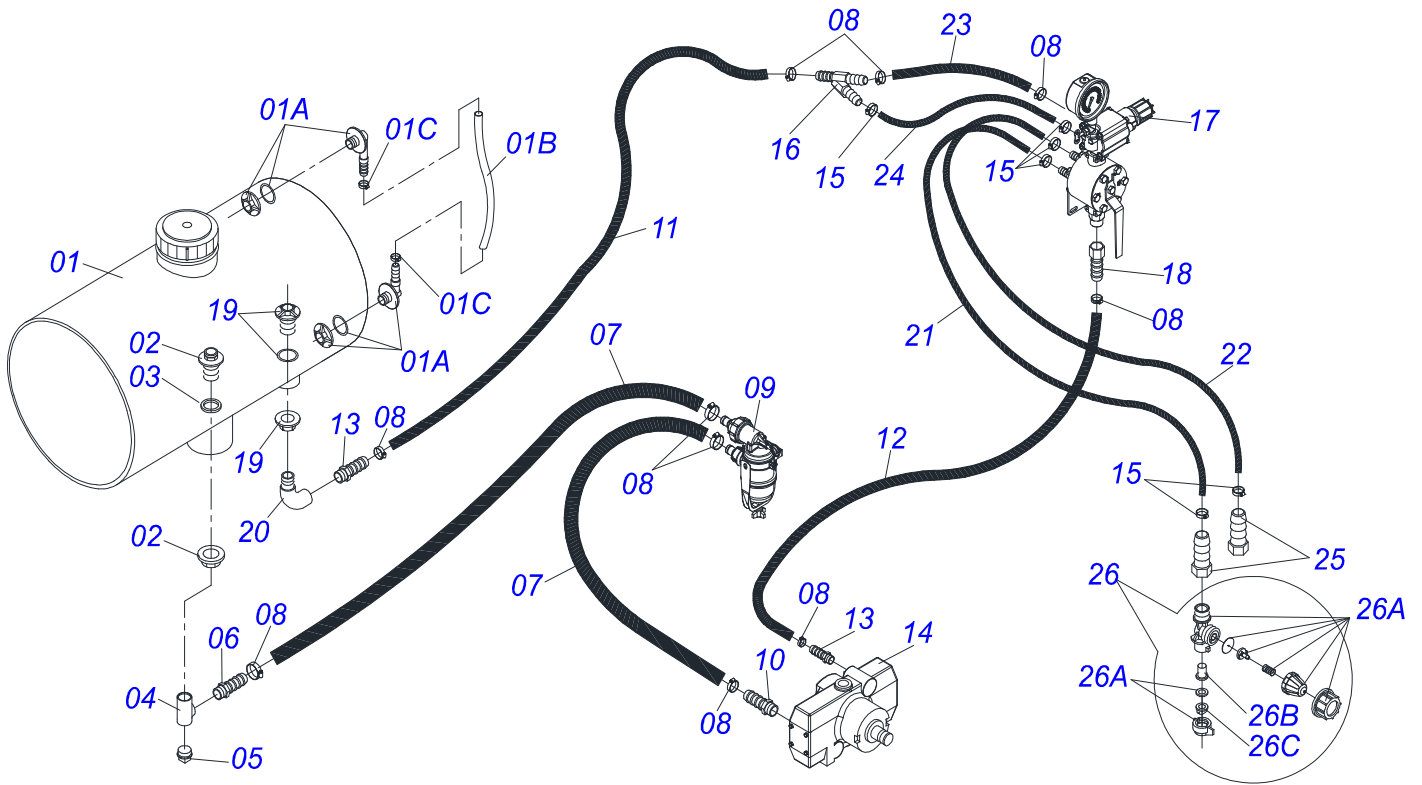

Artículo	Código	Descripción	QT
01	0503061627	TANQUE COMPLETO	01
02	0503014432	BRIDA COBRE	01
03	0551015571	JUNTA VEDACIÓN	01
04	0503014387	TE 1" BSP GALV CCP-BC	01
05	0503014388	TAPON 1" BSP	01
06	0551014267	BICO P/MANGUERA 1.1/4"	01
07	0551016271	CONDUCTOR AIRE 1.1/4"	02
08	0503010184	ABRAZADERA	10
09	0503014263	FILTRO SUCCION	01
10	0551014268	BICO P/MANGUERA 1.1/4"	01
11	0551016273	MANGUERA 3/4" X 850 AB-AB	01
12	0551016272	MANG 3/4" X 1700 AB-AB	01
13	0551014269	BICO P/MANGUERA 3/4"	02
14	0503061618	BOMBA JP402	01
15	0503011342	ABRAZADERA 3/4" A 1"	08
16	0511068846	BICO "Y" P/MANG 3/4" X 1/2"	01
17	0503013908	COMANDO JACTO	01
18	0551015312	BICO P/MANGUERA 1.1/4"	01
19	0503013967	ADAPTADOR 3/4" PVC	01
20	0503014391	CODO 3/4"	01
21	0551016275	MANGUERA 1/2" X 1800 AB-AB	01
22	0551014210	MANG 1/2" X 2000 AB-AB	01
23	0551016208	MANG 3/4" X 350 AB-AB	01
24	0551016207	MANGUERA 1/2" X 260 AB-AB	01
25	0551014270	ADAPTADOR	02
26	0503061664	CONJUNTO BICO SPRAY CON ANTIGOTEJO	02
26A	0503014429	CONECTOR	02
26B	0503032075	FILTRO	02
26C	0503032473	BOQUILLAS	02